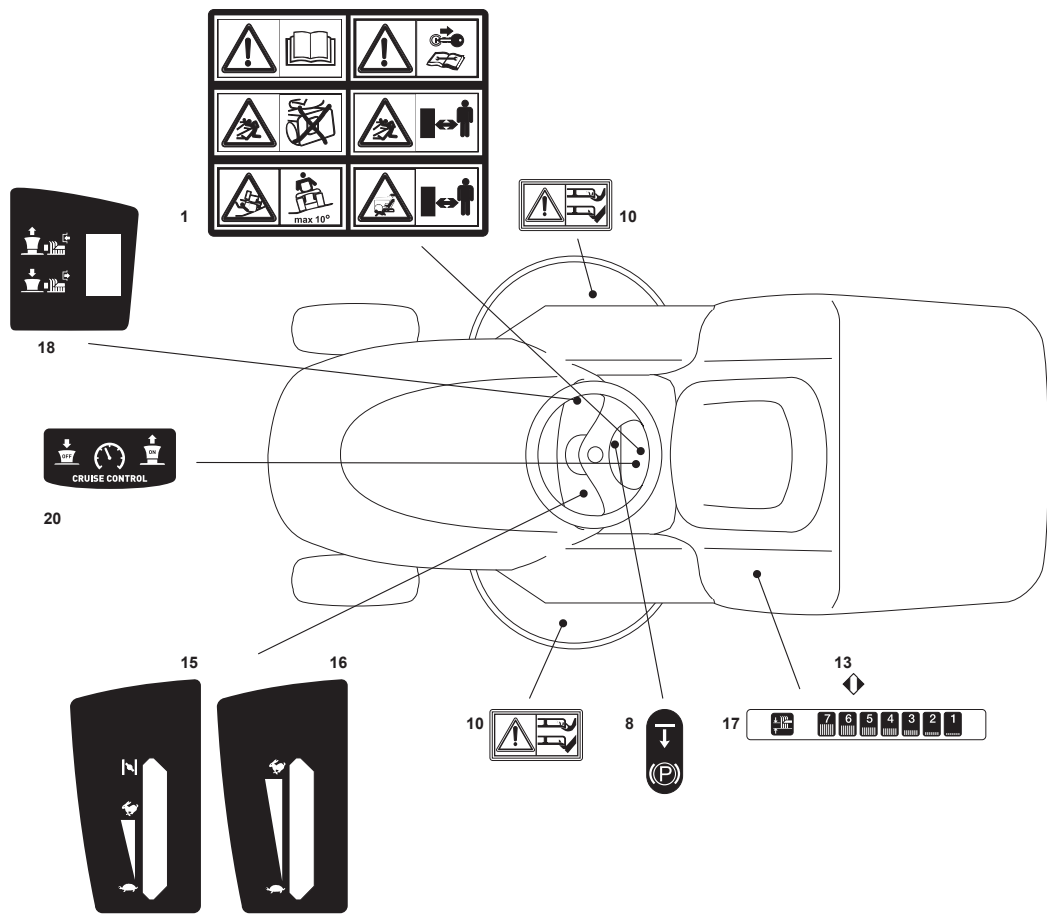

Utgåva Issue 13 - 2016		Dekaler Labels			
Pos. Fig.	Antal Q.ty	Art nr Part No	Benämning	Description	Anmärkning Notes
1	1	114357428/1	Dekal	Label	
8	1	114357526/1	Dekal	Label	
10	2	114356699/1	Dekal	Label	
13	1	114357913/0	Dekal	Label	
18	1	114360715/2	Dekal	Label	
20	1	114365612/0	Dekal	Label