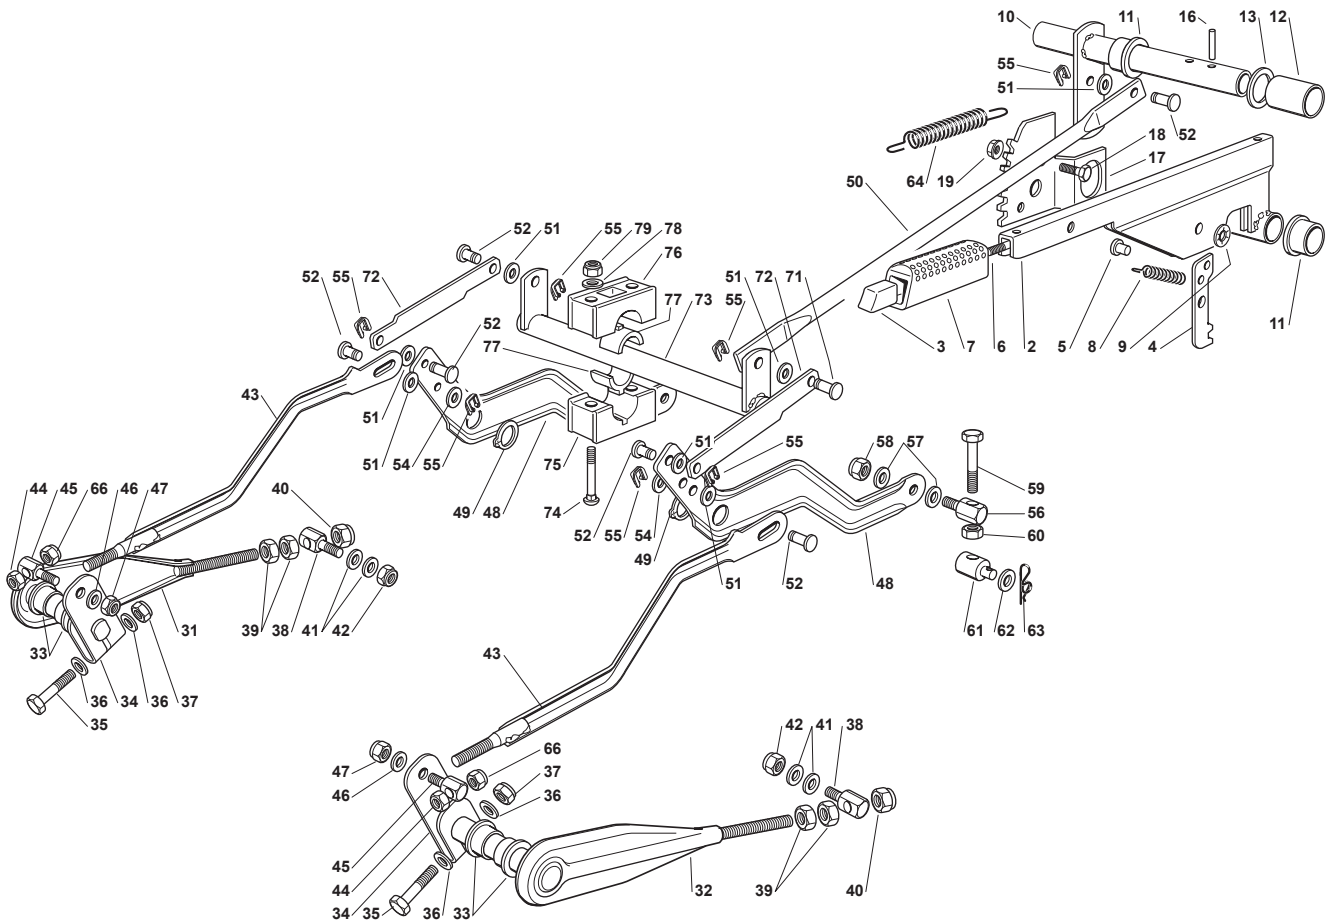

Utgåva Issue 13 - 2016		Skärplatta, Lyft		Cutting Plate Lifting	
Pos. Fig.	Antal Q.ty	Art nr Part No	Benämning	Description	Anmärkning Notes
2	1	382318139/0	Lyftspak	Deck Lifting Lever	
3	1	125605000/1	Tryckknapp	Button	
4	1	325470901/0	Spärrhake	Dog	
5	1	125510011/0	Stift	Pin	
6	1	125033002/0	Tryckstang	Push Rod	
7	1	325394536/0	Knopp	Knob	
8	1	125430208/0	Fjäder	Spring	
9	1	112604899/0	Starlock	Crown Fastener	
10	1	382000551/0	Lyftaxel	Axle	
11	2	122034523/0	Bussning	Bushing	
12	1	125160025/0	Distans	Spacer	
13	1	322672153/0	Bricka	Antifriction Washer	
16	2	112620206/0	Spännstift	Pin	
17	1	325735506/1	Höjdinställningssegment	Left Sector	
18	2	112792611/0	Skruv	Screw	
19	2	112293201/0	Mutter	Nut	
31	1	382318155/0	Lyftarm Främre-Hö	Front Right Fulcrum Lever	
32	1	382318157/0	Lyftarm Främre-Vä	Left Fulcrum	
33	4	125040605/0	Bussning	Bushing	
34	2	325318161/0	Lyftarm	Lever	
35	2	112691700/0	Skruv	Screw	
36	4	112521350/0	Bricka	Washer	
37	2	112155000/0	Mutter	Nut	
38	2	125510056/0	Stift	Pin	
39	4	112295200/0	Mutter	Nut	
40	2	112156602/0	Mutter	Nut	
41	4	325670008/1	Bricka	Washer	
42	2	112156602/0	Mutter	Nut	
43	2	382000477/2	Förbindningsstang-fra	Connecting Rod Assy	
44	2	112155000/0	Mutter	Nut	
45	2	125510055/1	Stift	Pin	
46	2	112521350/0	Bricka	Washer	
47	2	112155000/0	Mutter	Nut	
48	2	325318153/1	Spak	Rear Lever	
49	2	112609255/0	Segersäkringsåkring Sga 19	Seeger	
50	1	325033071/0	Stang	Rod	
51	7	325670011/0	Bricka	Antifriction Washer	
52	7	125510117/0	Stift	Pin	
54	2	112521350/0	Bricka	Washer	
55	7	112436050/0	Plat	Plate	
56	2	125510056/0	Stift	Pin	
57	4	325670008/1	Bricka	Washer	
58	2	112156602/0	Mutter	Nut	
59	2	112794980/0	Skruv	Screw	
60	2	112295200/0	Mutter	Nut	
61	2	125510070/0	Stift	Pin	
62	2	112523090/0	Bricka	Washer	
63	2	124487998/0	Fjäder Clip	Cotter Pin	
64	1	125430218/0	Fjäder	Spring