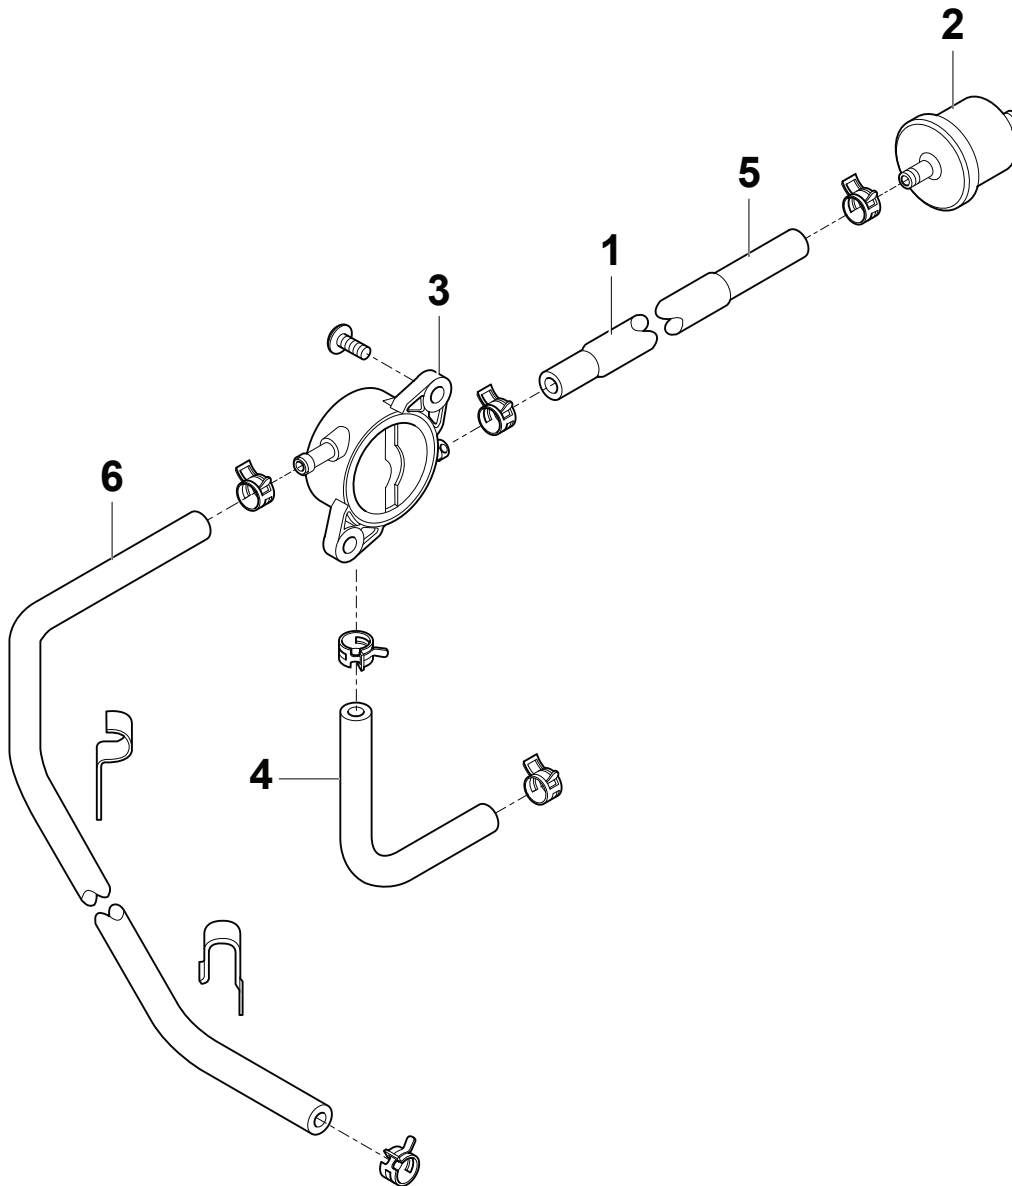

Utgåva Issue 13 - 2016		Fuel-Tank/Fuel-Valve		Fuel-Tank/Fuel-Valve	
Pos. Fig.	Antal Q.ty	Art nr Part No	Benämning	Description	Anmärkning Notes
1	1	118551034/0	Hylsa	Sleeve	Kawasaki p/n 42036-7015
2	1	118551039/0	Filter	Filter	Kawasaki p/n 49019-7001
3	1	118551040/0	Bränslepump	Fuel pump	Kawasaki p/n 49040-7008
4	1	118551094/0	Rör	Tube	Kawasaki p/n 92192-7148
5	1	118551097/0	Rör	Tube	Kawasaki p/n 92192-7172
6	1	118551098/0	Rör	Tube	Kawasaki p/n 92192-7185