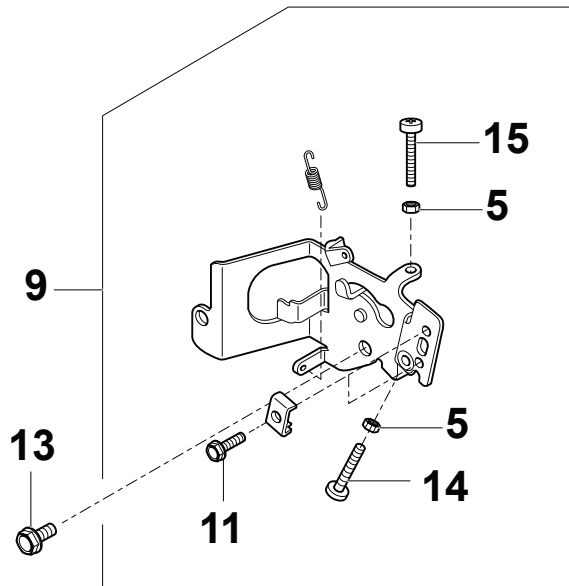

Utgåva Issue 13 - 2016		Control-Equipment			
Pos. Fig.	Antal Q.ty	Art nr Part No	Benämning	Description	Anmärkning Notes
1	1	118550991/0	Axel	Shaft	Kawasaki p/n 13107-7049
2	1	118550998/0	Plåt	Plate	Kawasaki p/n 13271-7038
3	1	118551017/0	Länk	Connection Link	Kawasaki p/n 16171-7025
4	1	112292100/0	Mutter	Nut	Kawasaki p/n 312AA0600
5	2	112291000/0	Mutter	Nut	Kawasaki p/n 312AA0500
6	1	118551032/0	Fjäder	Spring	Kawasaki p/n 39129-0725
7	1	112521330/0	Bricka	Washer	Kawasaki p/n 411AA0600
8	1	118551050/0	Arm Kpl.	Arm Governor	Kawasaki p/n 49103-7017
9	1	118551051/0	Panel	Panel	Kawasaki p/n 49113-0715
10	1	118551084/0	Fjäder	Spring	Kawasaki p/n 92145-7057
11	2	112735654/0	Skruv	Screw	Kawasaki p/n 92153-7001
12	1	112674700/0	Skruv	Screw	Kawasaki p/n 92153-7033
13	1	112735699/0	Skruv	Screw	Kawasaki p/n 92153-7043
14	1	112735657/0	Skruv	Screw	Kawasaki p/n 92172-0754
15	2	112735657/0	Skruv	Screw	Kawasaki p/n 92172-0754