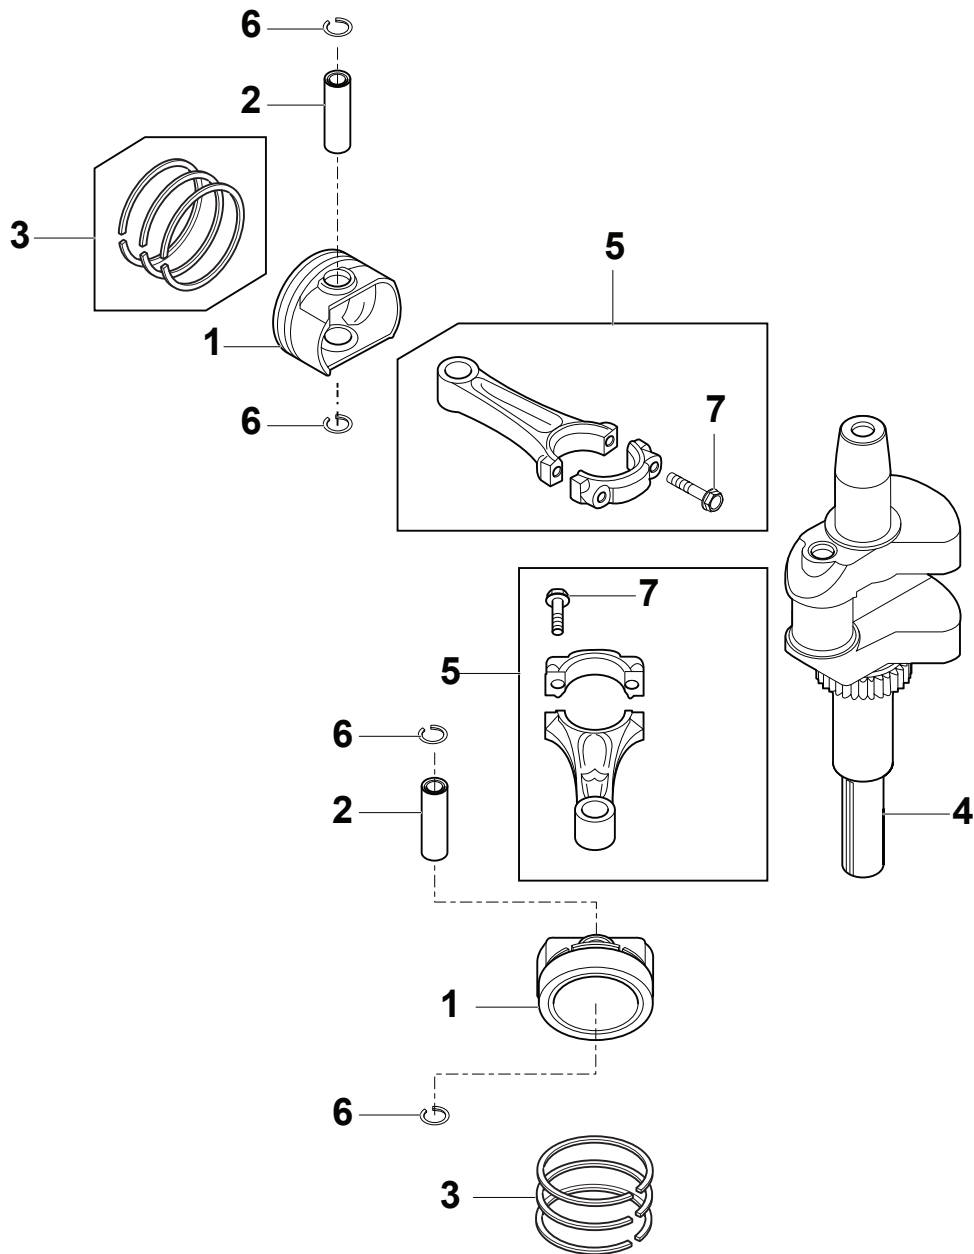

Utgåva Issue 13 - 2016		Kolv/Vevaxel-kpl		Piston/Crankshaft	
Pos. Fig.	Antal Q.ty	Art nr Part No	Benämning	Description	Anmärkning Notes
1	2	118550980/0	Kolv	Piston	Kawasaki p/n 13001-7031
2	2	118550982/0	Kolvsprint	Piston Pin	Kawasaki p/n 13002-7001
3	2	118550984/0	Kolvring	Piston Ring	Kawasaki p/n 13008-7006
4	1	118550985/0	Vevaxel	Crankshaft	Kawasaki p/n 13031-0731
5	2	118550994/0	Stag	Rod	Kawasaki p/n 13251-7021
6	4	118551068/0	Segersäkring	Snap Ring	Kawasaki p/n 92033-0725
7	4	112735410/0	Skruv	Screw	Kawasaki p/n 92151-7017