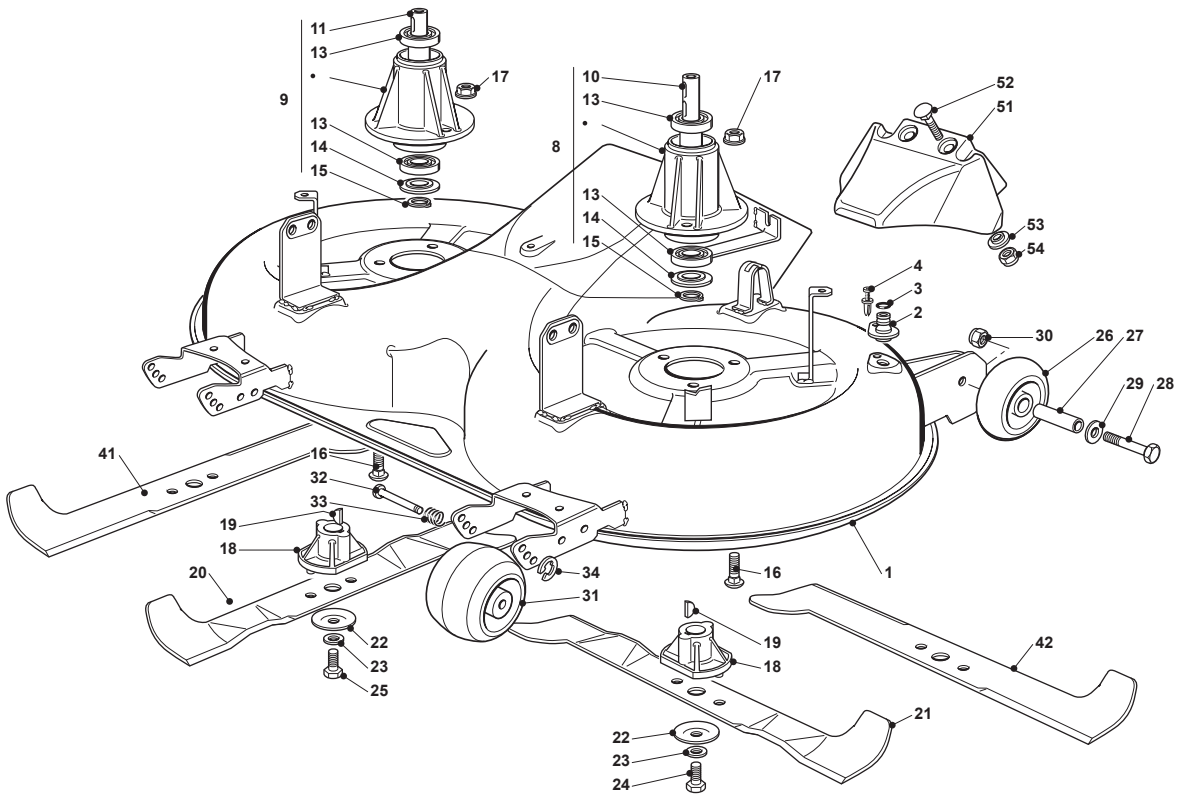

Utgåva Issue 13 - 2016		Skärplatta Cutting Plate			
Pos. Fig.	Antal Q.ty	Art nr Part No	Benämning	Description	Anmärkning Notes
1	1	382564153/0	Klippkapa kpl	Cutting Plate Grey	
2	2	125033060/0	Vattenslanganslutning	Washing Cutting Deck Connection	
3	2	119035000/0	O-Ring	Or Ring	
4	2	112500030/0	Nit	Rivet	
8	1	382207200/1	Lagerbox Kpl (Huvud)	Flange Assy	
9	1	382207201/2	Lagerbox Kpl (Sekundär)	Support Shaft Tc	
10	1	125020800/1	Knivaxel	Main Blade Shaft	
11	1	125020801/2	Knivaxel	Secondary Blade Shaft	
13	4	119216032/0	Lager 6204 2Rs Zkl	Bearing	
14	2	325160501/0	Dammskydd	Dust Cover Disc	
15	2	112609260/0	Sparring Sga 20	Seeger	
16	6	112818700/0	Skruv	Screw	
17	6	112154210/0	Mutter	Nut	
18	2	125463200/0	Knivfäste	Blade Hub	
19	2	112139100/0	Kil	Key	
20	1	182004348/0	Kniv	Right Mulching Blade	
21	1	182004347/0	Kniv	Left Blade Mulching, Winged	
22	2	125160503/0	Knivfäste	Blade Hub Elastic Disc Lawnr.	
24	1	112735696/0	Skruv	Screw	
25	1	112735697/1	Skruv	Screw	
26	2	182700003/0	Stödhjul	Anti Scalp Wheel	
27	2	125510072/0	Stift	Pin	
28	2	112692050/0	Skruv	Screw	
29	2	112523060/0	Bricka	Washer	
30	2	112293201/0	Mutter	Nut	
31	2	182700004/0	Stödhjul	Anti Scalp Wheel	
32	2	125510121/0	Stift	Pin	
33	2	122450115/0	Fjäder	Spring	
34	2	112000930/0	Lasring	Benzing Ring	
41	1	182004341/1	Kniv	Right Blade, Winged	
42	1	182004340/1	Kniv	Left Blade, Winged	
51	1	325140100/0	Deflektor	Deflector	
52	2	112815210/0	Skruv	Screw	
53	2	125038002/1	Bussning	Bushing	
54	2	112154510/0	Mutter	Nut