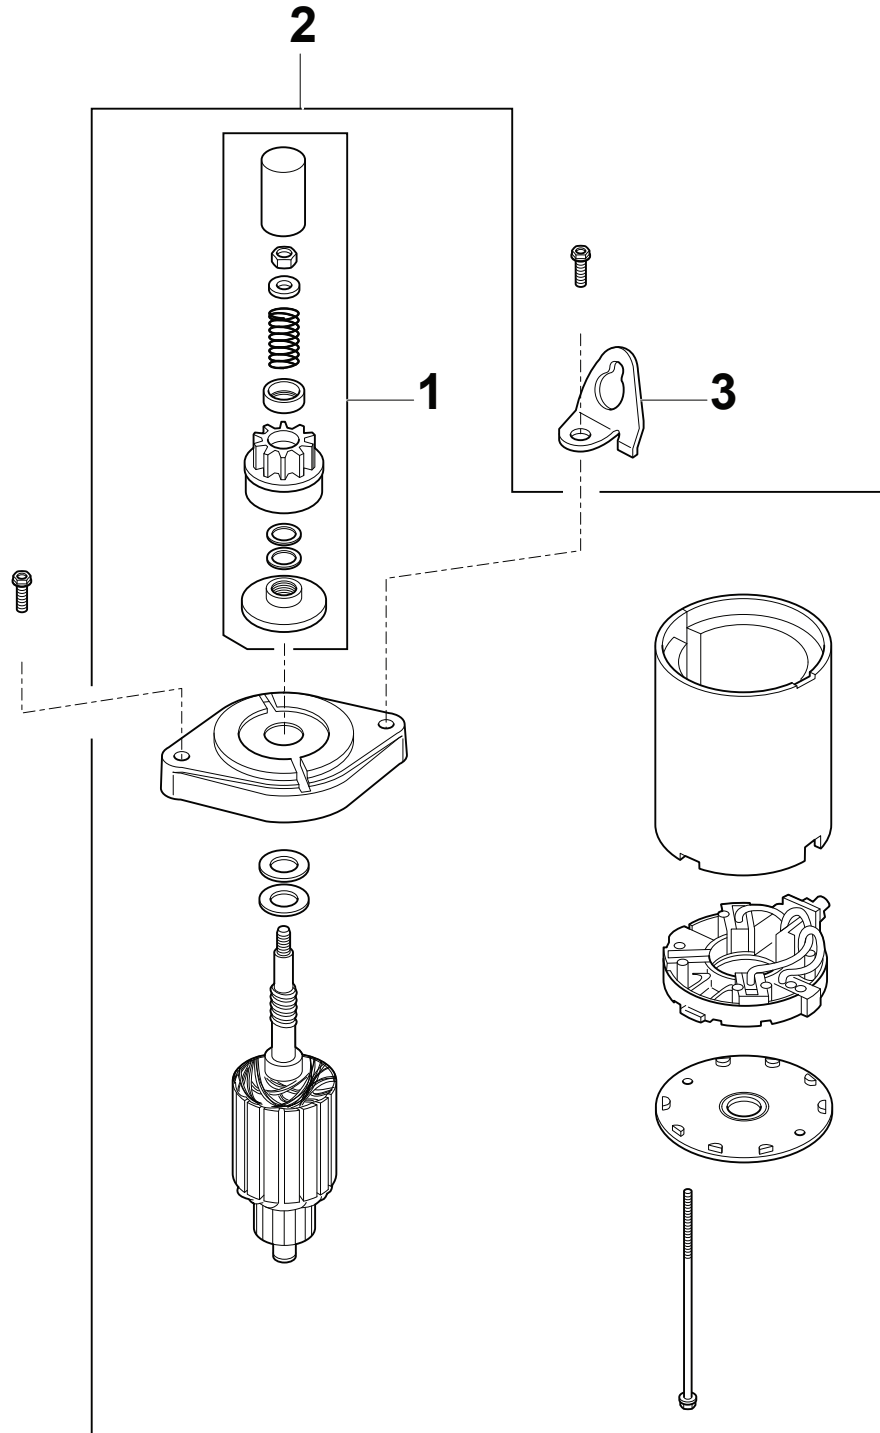

Kawasaki
Engines

Utgåva Issue 13 - 2016		Start Starter			
Pos. Fig.	Antal Q.ty	Art nr Part No	Benämning	Description	Anmärkning Notes
1	1	118550989/0	Drev	Gear	Kawasaki p/n 13101-7010
2	1	118551019/0	Start	Starter	Kawasaki p/n 21163-0727
3	1	118551029/0	Bärögla	Hook	Kawasaki p/n 27012-7008