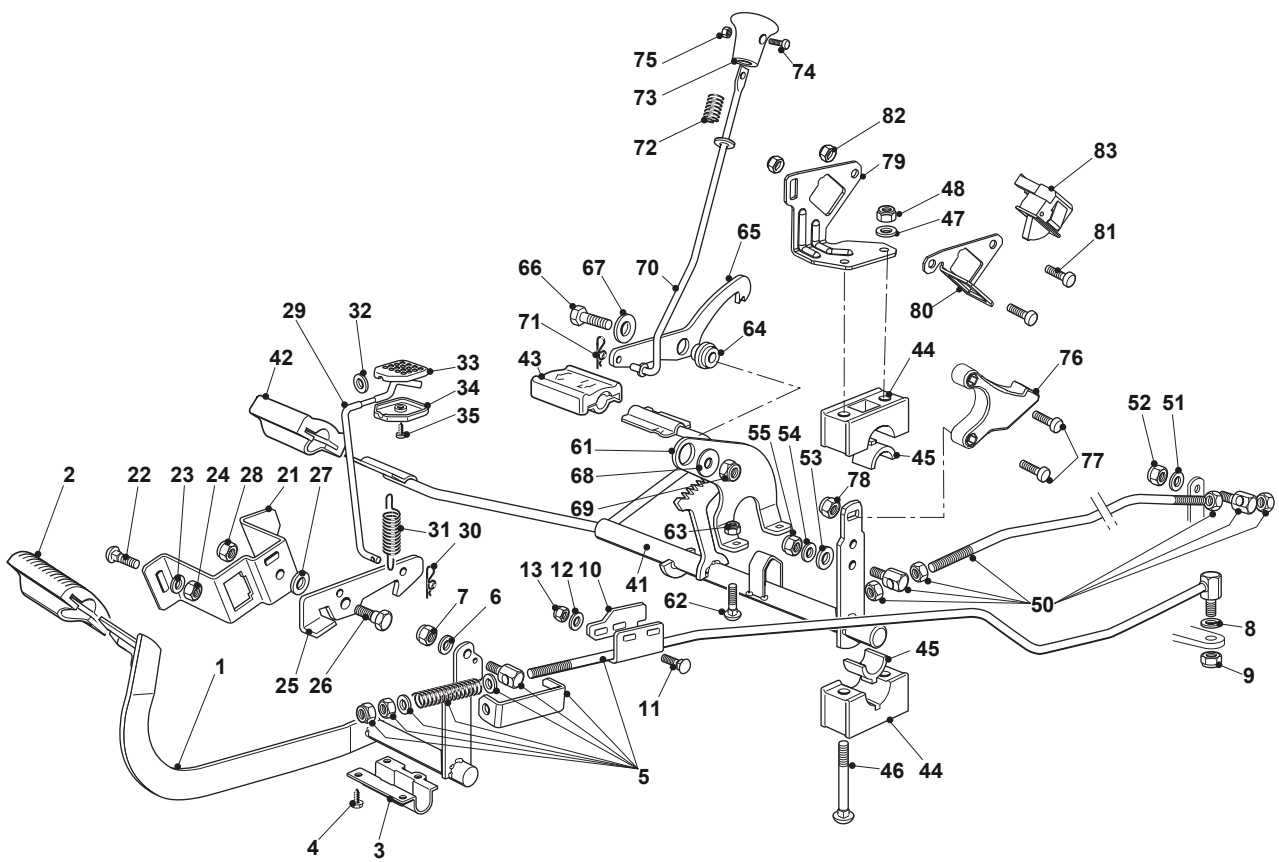

| Utgåva<br>Issue<br>13 - 2016 |               | Steering          |           |             |                     |
|------------------------------|---------------|-------------------|-----------|-------------|---------------------|
| Pos.<br>Fig.                 | Antal<br>Q.ty | Art nr<br>Part No | Benämning | Description | Anmärkning<br>Notes |
| 50                           | 1             | 112587900/0       | Lasbricka | Grower      |                     |
| 51                           | 1             | 112295800/0       | Mutter    | Nut         |                     |
| 66                           | 1             | 122167840/0       | Distans   | Spacer      |                     |
| 67                           | 1             | 112691200/0       | Skruv     | Screw       |                     |
| 68                           | 1             | 112293201/0       | Mutter    | Nut         |                     |