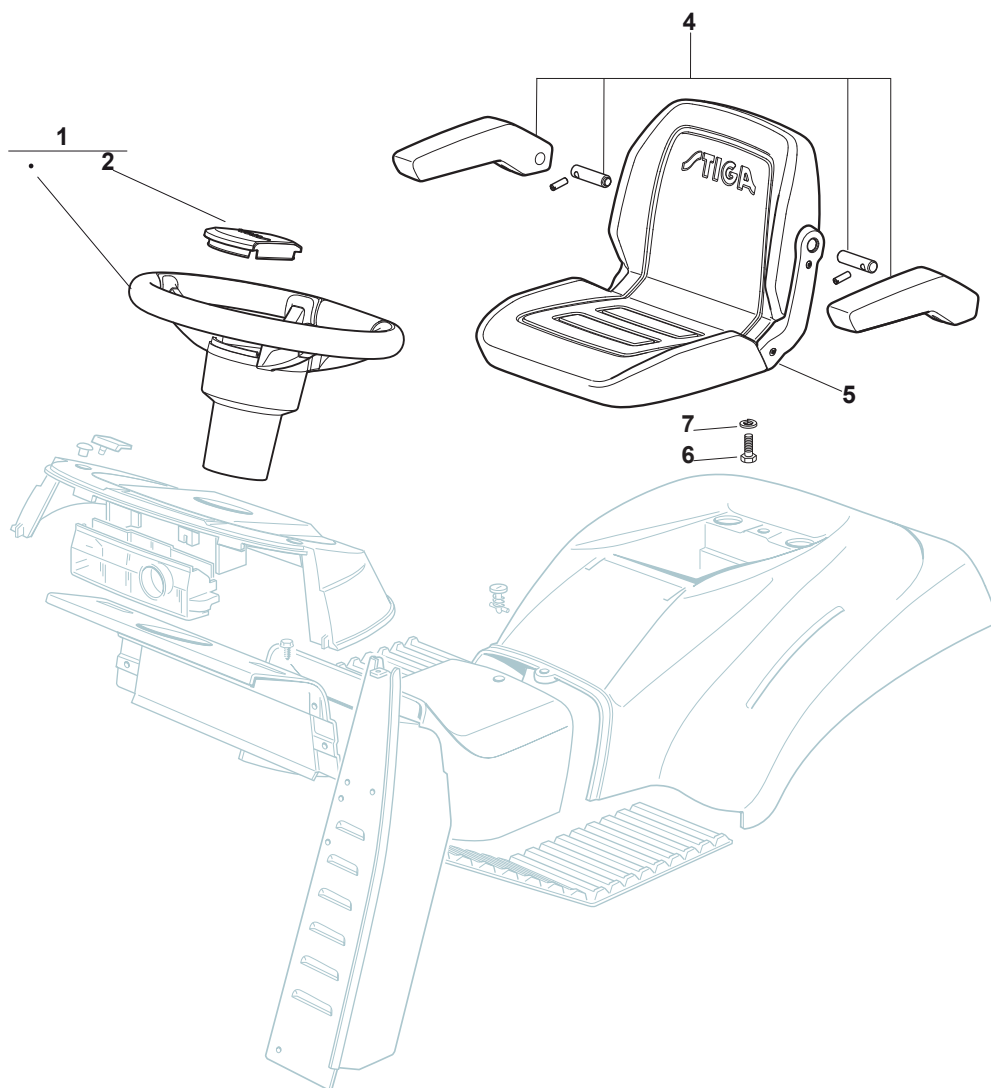

Utgåva Issue 13 - 2016		Sits och ratt Seat & Steering Wheel			
Pos. Fig.	Antal Q.ty	Art nr Part No	Benämning	Description	Anmärkning Notes
1	1	325961222/1	Ratt	Steering wheel	
2	1	325580508/0	Styrkonsolkapa, Svart	Steering Plate Cover	
4	1	387185100/0	Armstöd Kpl	Arm Rests	
5	1	125722480/0	Seat	Seat	
6	4	112793102/0	Skruv	Screw	
7	4	112583500/0	Lasbricka	Grower