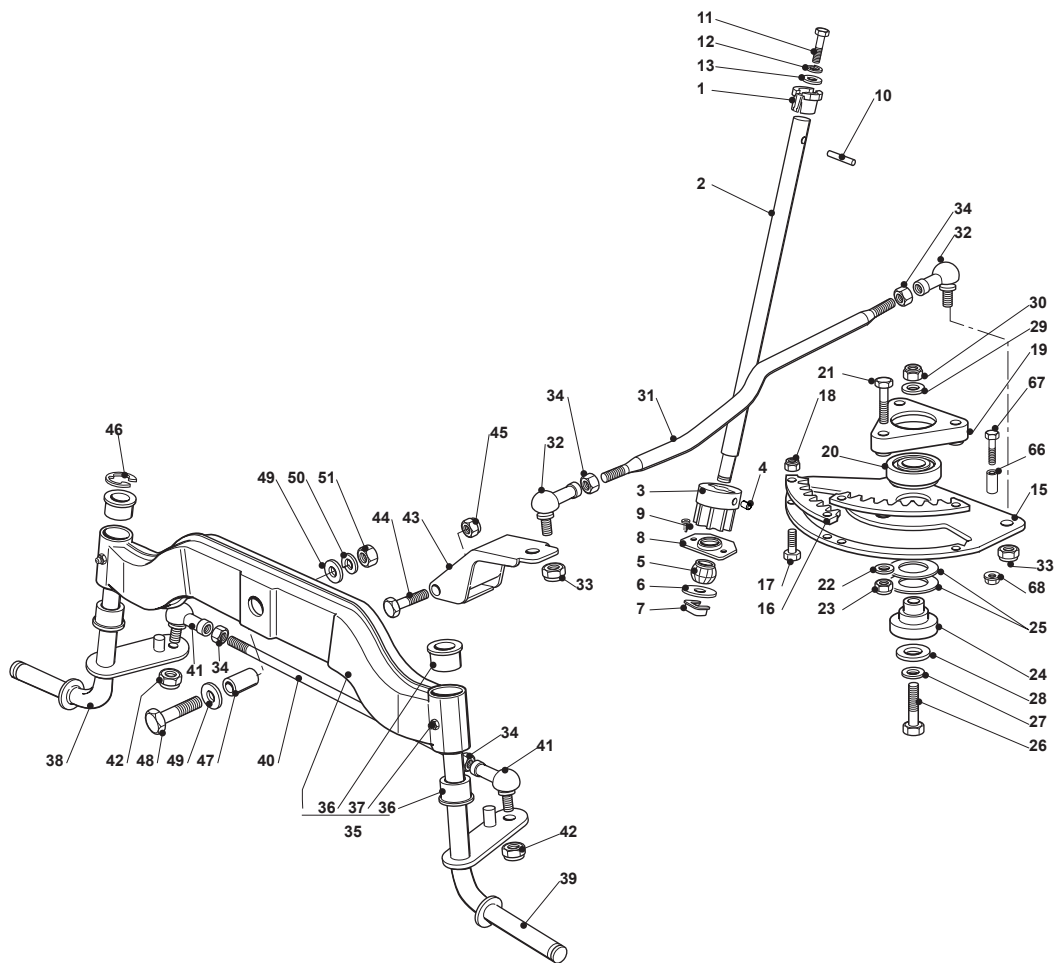

Utgåva Issue 13 - 2016		Steering			
Pos. Fig.	Antal Q.ty	Art nr Part No	Benämning	Description	Anmärkning Notes
1	1	325038004/0	Bussning	Bushing	
2	1	125520010/0	Rattstang	Steering Column	
3	1	125570004/0	Drev	Pinion	
4	1	112714300/0	Dowel	Dowel	
5	1	325743000/0	Länk	Joint	
6	1	112521370/0	Bricka	Washer	
7	1	112436030/0	Plat	Plate	
8	1	325785213/1	Fäste	Support	
9	2	112729601/1	Skruv	Screw	
10	1	112620250/0	Spännstift	Pin	
11	1	112691800/0	Skruv	Screw	
12	1	112583500/0	Lasbricka	Grower	
13	1	112523060/0	Bricka	Washer	
15	1	325735523/0	Höjdsegment	Steering Sector	
16	2	325150000/0	Rack	Rack	
17	4	112791213/1	Skruv	Screw	
18	4	112154510/0	Mutter	Nut	
19	1	325774453/0	Fäste	Clamp	
20	1	119216047/0	Kullager	Bearing	
21	3	112691100/0	Skruv	Screw	
22	3	112523060/0	Bricka	Washer	
23	3	112155000/0	Mutter	Nut	
24	1	125510120/0	Fäste	Support	
25	2	322672153/0	Bricka	Antifriction Washer	
26	1	112692395/0	Skruv	Screw	
27	1	112523080/0	Bricka	Washer	
28	1	112521390/0	Bricka	Washer	
29	1	112523080/0	Bricka	Washer	
30	1	112156602/0	Mutter	Nut	
31	1	125033003/1	Styrstag	Steering Rod	
32	2	122746600/0	Länk	Joint	
32	2	122746616/0	Länk	Joint	
33	2	122746609/0	Länk	Joint	
34	4	112156602/0	Mutter	Nut	
35	1	382034001/3	Bussning	Equalizer With Bush And Lubricator	
36	4	125034002/1	Bussning	Bushing	
37	2	112379511/0	Smörjnippel	Grease Dispenser	
38	1	382230361/0	Spindel-Hö	Right Stub Axle	
39	1	382230359/0	Hjulspindel-vä	Left Stub Axle	
40	1	325840001/0	Stag	Tie Rod	
41	2	122746616/0	Länk	Joint	
42	2	112156602/0	Mutter	Nut	
43	1	382318185/0	Styrmarm	Lever Ass.Y	
44	1	112692395/0	Skruv	Screw	
45	1	112155000/0	Mutter	Nut	
46	1	112001000/0	Lasring	Benzing Ring	
47	1	125160005/0	Distans	Spacer	
48	1	112694100/0	Skruv	Screw	
49	2	112521390/0	Bricka	Washer