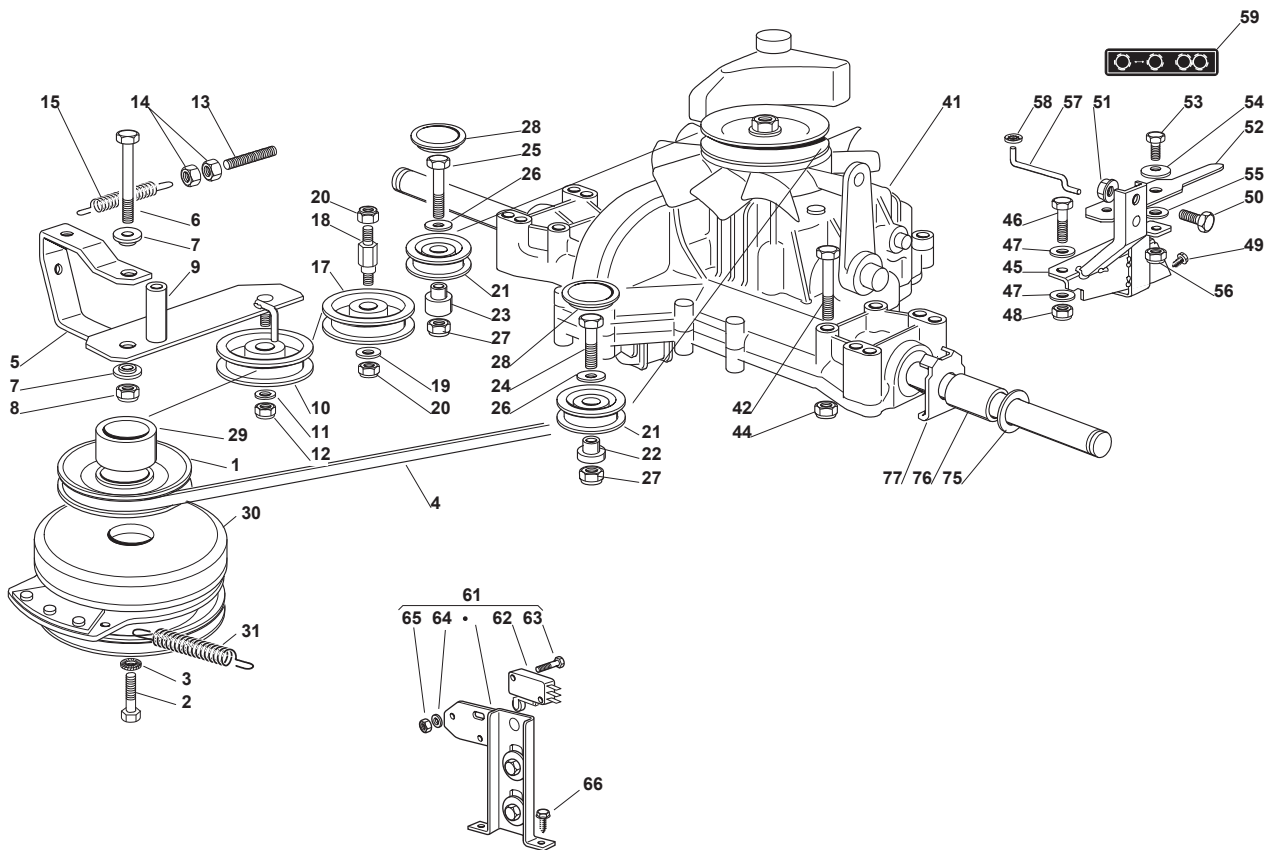

Utgåva Issue 13 - 2016		Transmission			
Pos. Fig.	Antal Q.ty	Art nr Part No	Benämning	Description	Anmärkning Notes
62	1	119410609/1LC	Mikrobrytare	Micro Switch	
63	2	112735602/0	Skruv	Screw	
64	2	112581100/0	Fj.Bricka Fbb 3.1X5.7X0.8 (M3)	Grower	
65	2	112290791/0	Mutter	Nut	
66	2	112735110/0	Skruv	Screw	
67	1	119410614/0	Mikrobrytare	Microswitch	
75	4	112521410/0	Bricka	Washer	
76	2	125160023/0	Distans	Spacer	
77	2	325670025/0	Bricka	Washer