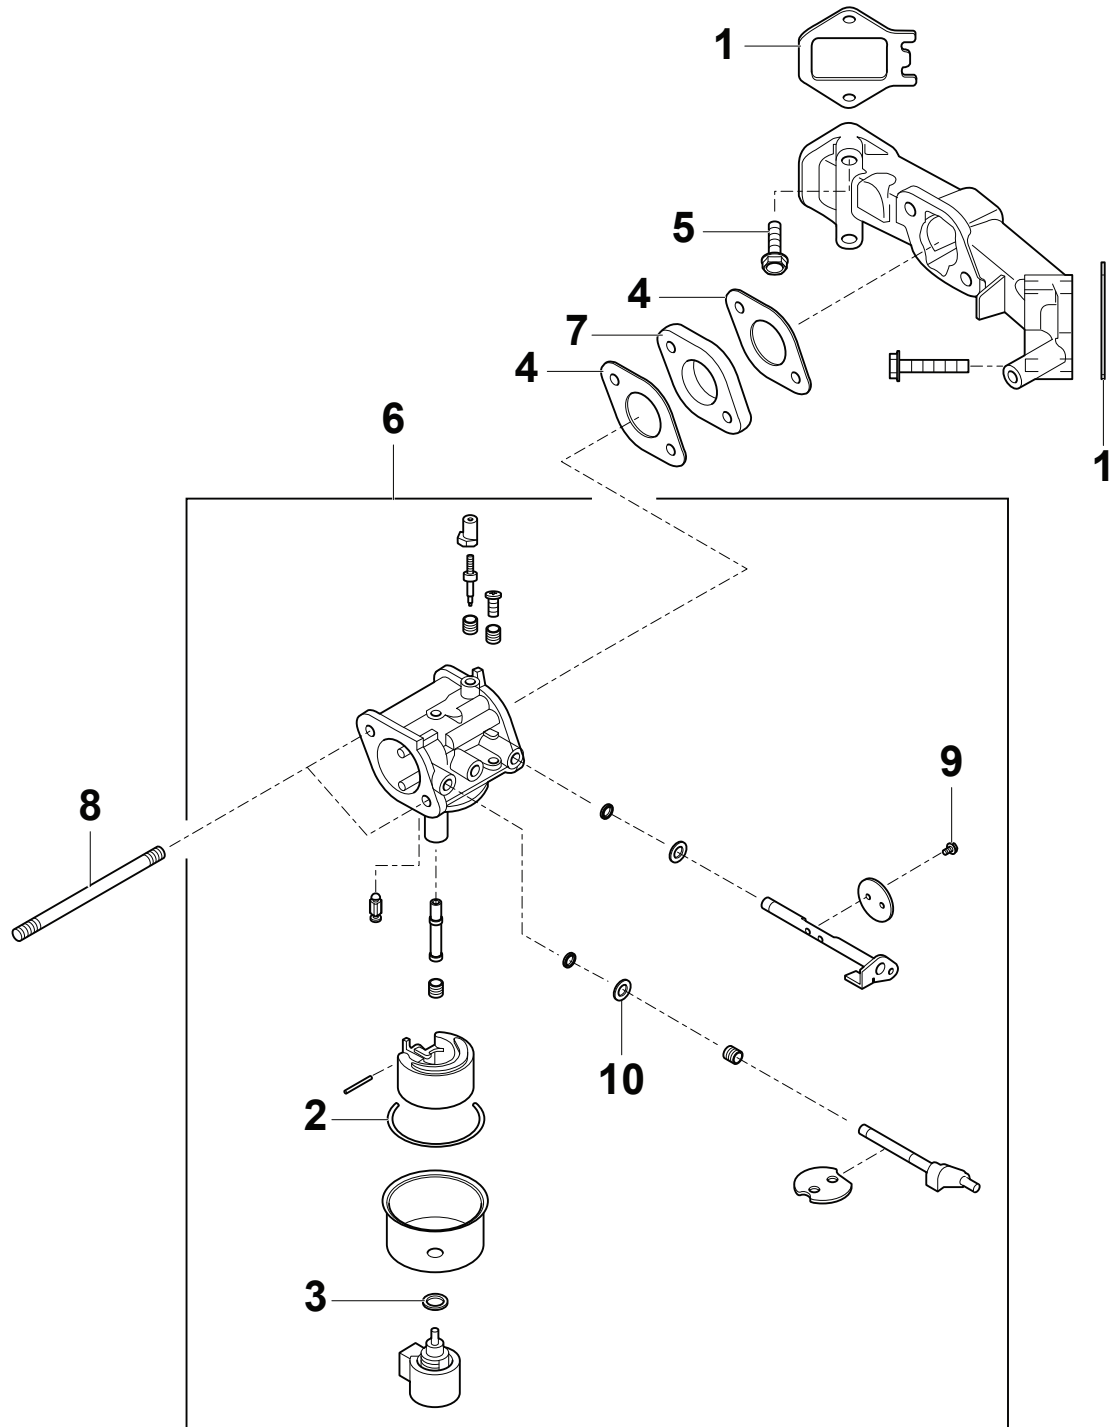

Kawasaki
Engines

Utgåva Issue 13 - 2016		Förgasare	Carburetor		
Pos. Fig.	Antal Q.ty	Art nr Part No	Benämning	Description	Anmärkning Notes
1	2	118550960/0	Packning	Gasket	Kawasaki p/n 11061-0877
2	1	118550961/0	Packning	Gasket	Kawasaki p/n 11061-7009
3	1	118550962/0	Packning	Gasket	Kawasaki p/n 11061-7010
4	2	118550970/0	Packning	Gasket	Kawasaki p/n 11061-7096
5	4	112735405/0	Skruv	Screw	Kawasaki p/n 130AA0625
6	1	118551008/0	Förgasare	Carburetor	Kawasaki p/n 15004-0827
7	1	118551011/0	Isolator	Insulator	Kawasaki p/n 16073-7007
8	2	118551065/0	Stift	Pin	Kawasaki p/n 92004-2149
9	2	118551066/0	Skruv	Screw	Kawasaki p/n 92009-2083
10	1	2312280	Bricka	Washer	Kawasaki p/n 92200-2061