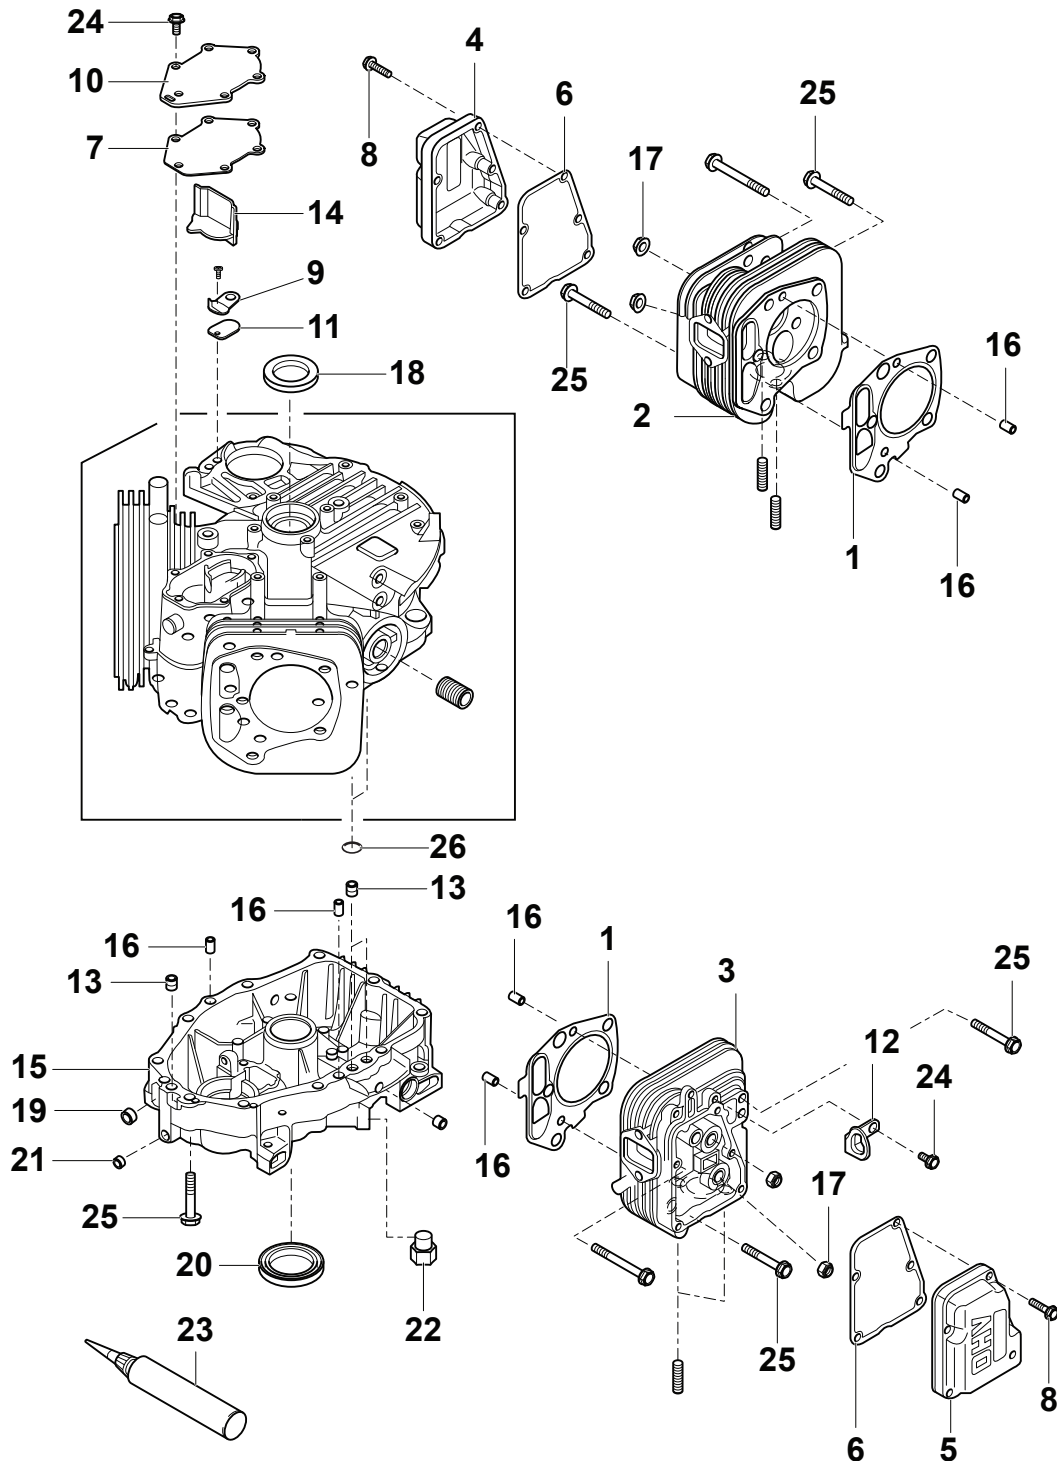

Utgåva Issue 13 - 2016		Cylinder/Vevhus		Cylinder/Crankcase	
Pos. Fig.	Antal Q.ty	Art nr Part No	Benämning	Description	Anmärkning Notes
1	2	118550948/0	Packning	Gasket	Kawasaki p/n 11004-7027
2	1	118550951/0	Cylinder	Cylinder	Kawasaki p/n 11008-7050
3	1	118550952/0	Cylinder	Cylinder	Kawasaki p/n 11008-7051
4	1	118550956/0	Handtagsstöd	Case	Kawasaki p/n 11022-0710
5	1	118550957/0	Handtagsstöd	Case	Kawasaki p/n 11022-7020
6	2	118550963/0	Packning	Gasket	Kawasaki p/n 11061-7083
7	1	118550968/0	Packning	Gasket	Kawasaki p/n 11061-7094
8	10	112735405/0	Skruv	Screw	Kawasaki p/n 130AA0625
9	1	118550999/0	Plåt	Plate	Kawasaki p/n 13272-1374
10	1	118551005/0	Hus	Cover	Kawasaki p/n 14091-7064
11	1	118551013/0	Ventilationsventil	Breather valve	Kawasaki p/n 16126-7020
12	1	118551028/0	Bärögla	Hook	Kawasaki p/n 27012-0721
13	3	118551030/0	Rör	Pipe	Kawasaki p/n 32154-7019
14	1	118551031/0	Rör	Pipe	Kawasaki p/n 32155-7003
15	1	118551037/0	Vevhus	Crankcase	Kawasaki p/n 49015-0019
16	6	118551071/0	Stift	Pin	Kawasaki p/n 92043-1263
17	4	118551072/0	Tätningring	Oil Seal	Kawasaki p/n 92049-7001
18	1	118551073/0	Tätningring	Oil Seal	Kawasaki p/n 92049-7010
19	1	118551074/0	Tätningring	Oil Seal	Kawasaki p/n 92049-7019
20	1	118551075/0	Tätningring	Oil Seal	Kawasaki p/n 92049-7028
21	1	118551077/0	Plugg	Plug	Kawasaki p/n 92066-0761
22	2	118551078/0	Plugg	Plug	Kawasaki p/n 92066-0762
23	1	118551080/0	Packning	Gasket	Kawasaki p/n 92104-7001
24	7	112735699/0	Skruv	Screw	Kawasaki p/n 92153-7043
25	14	112691400/0	Skruv	Screw	Kawasaki p/n 92153-7054
26	2	118551062/0	O-Ring	Or Ring	Kawasaki p/n 670B2011