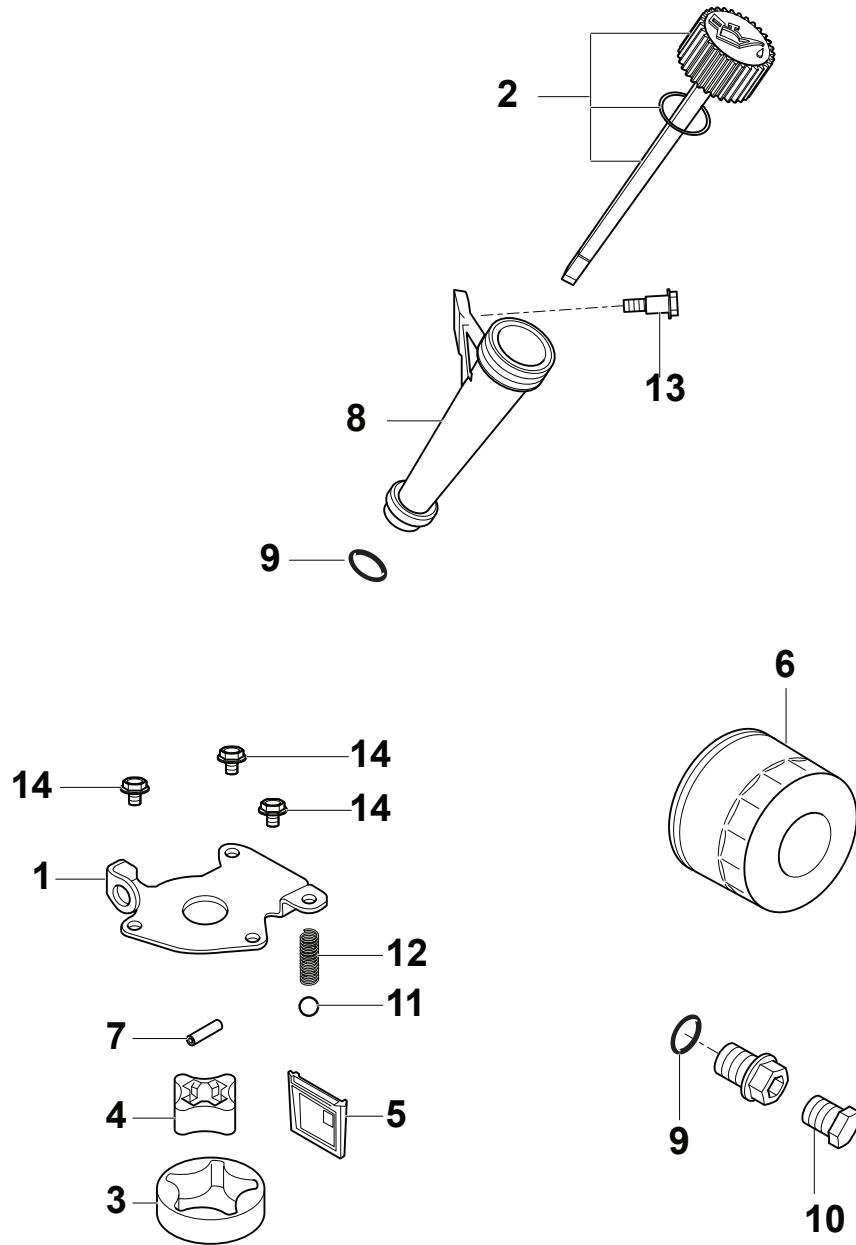

Utgåva Issue 13 - 2016		Smörjning-Utrustning		Lubrication-Equipment	
Pos. Fig.	Antal Q.ty	Art nr Part No	Benämning	Description	Anmärkning Notes
1	1	118551001/0	Plåt	Plate	Kawasaki p/n 13272-7011
2	1	118551004/0	Oljetanklock	Cap Ass'Y	Kawasaki p/n 14075-7013
3	1	118551014/0	Rotor Utanför	Rotor Pump, Outer	Kawasaki p/n 16154-7010
4	1	118551015/0	Inre rötör	Rotor Pump, Inner	Kawasaki p/n 16154-7011
5	1	118551041/0	Oljefilter	Oil Filter	Kawasaki p/n 49065-7006
6	1	118551042/0	Oljefilter	Oil Filter	Kawasaki p/n 49065-7007
7	1	118551056/0	Spännstift	Pin	Kawasaki p/n 555A0420
8	1	118551061/0	Filler	Filler	Kawasaki p/n 59231-0712
9	2	118551063/0	O-Ring	Or Ring	Kawasaki p/n 670D2016
10	1	118551079/0	Plugg	Plug	Kawasaki p/n 92066-7003
11	1	118551081/0	Kula	Ball	Kawasaki p/n 92140-7003
12	1	118551083/0	Fjäder	Spring	Kawasaki p/n 92145-7002
13	1	118551087/0	Skruv	Screw	Kawasaki p/n 92153-7008
14	3	112735699/0	Skruv	Screw	Kawasaki p/n 92153-7043