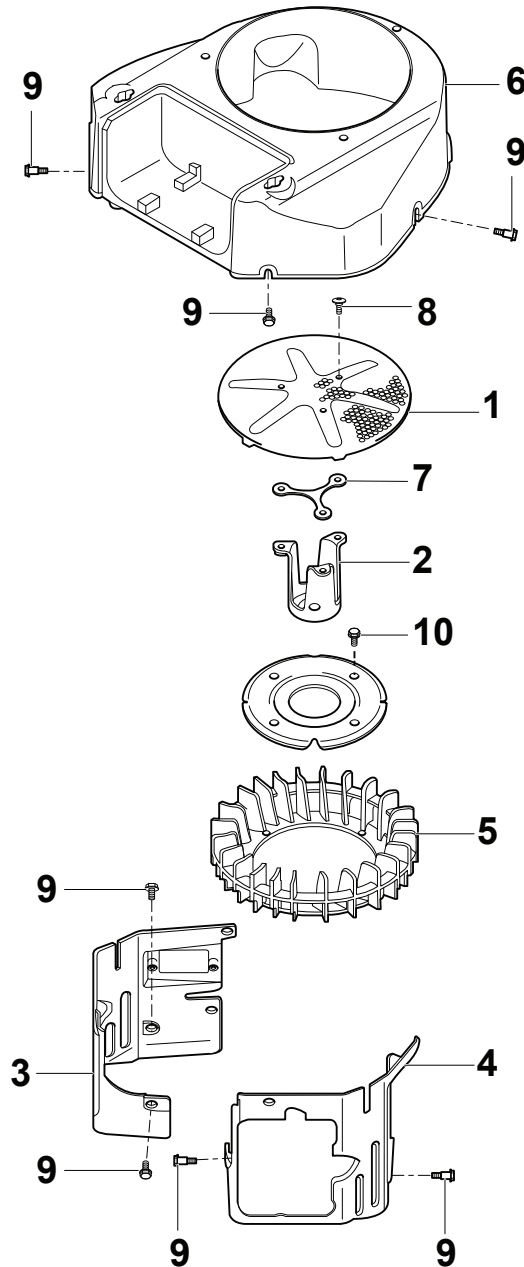

Utgåva Issue 13 - 2016		Cooling-Equipment			
Pos. Fig.	Antal Q.ty	Art nr Part No	Benämning	Description	Anmärkning Notes
1	1	118551003/0	Skärm	Screen	Kawasaki p/n 14037-7008-9H
2	1	118551023/0	Fäste	Bracket	Kawasaki p/n 23062-7022
3	1	118551046/0	Motorhuv	Engine Cover	Kawasaki p/n 49089-7083
4	1	118551047/0	Motorhuv	Engine Cover	Kawasaki p/n 49089-7084
5	1	118551059/0	Fläkt	Fan	Kawasaki p/n 59041-0008
6	1	118551102/0	Fläktkåpa	Fan Cover	Kawasaki p/n 59066-0044
7	1	118551067/0	Distans	Spacer	Kawasaki p/n 92026-7007
8	3	112727794/0	Skruv	Screw	Kawasaki p/n 92151-7012
9	8	112735402/0	Skruv	Screw	Kawasaki p/n 92153-7007
10	4	112735699/0	Skruv	Screw	Kawasaki p/n 92153-7043