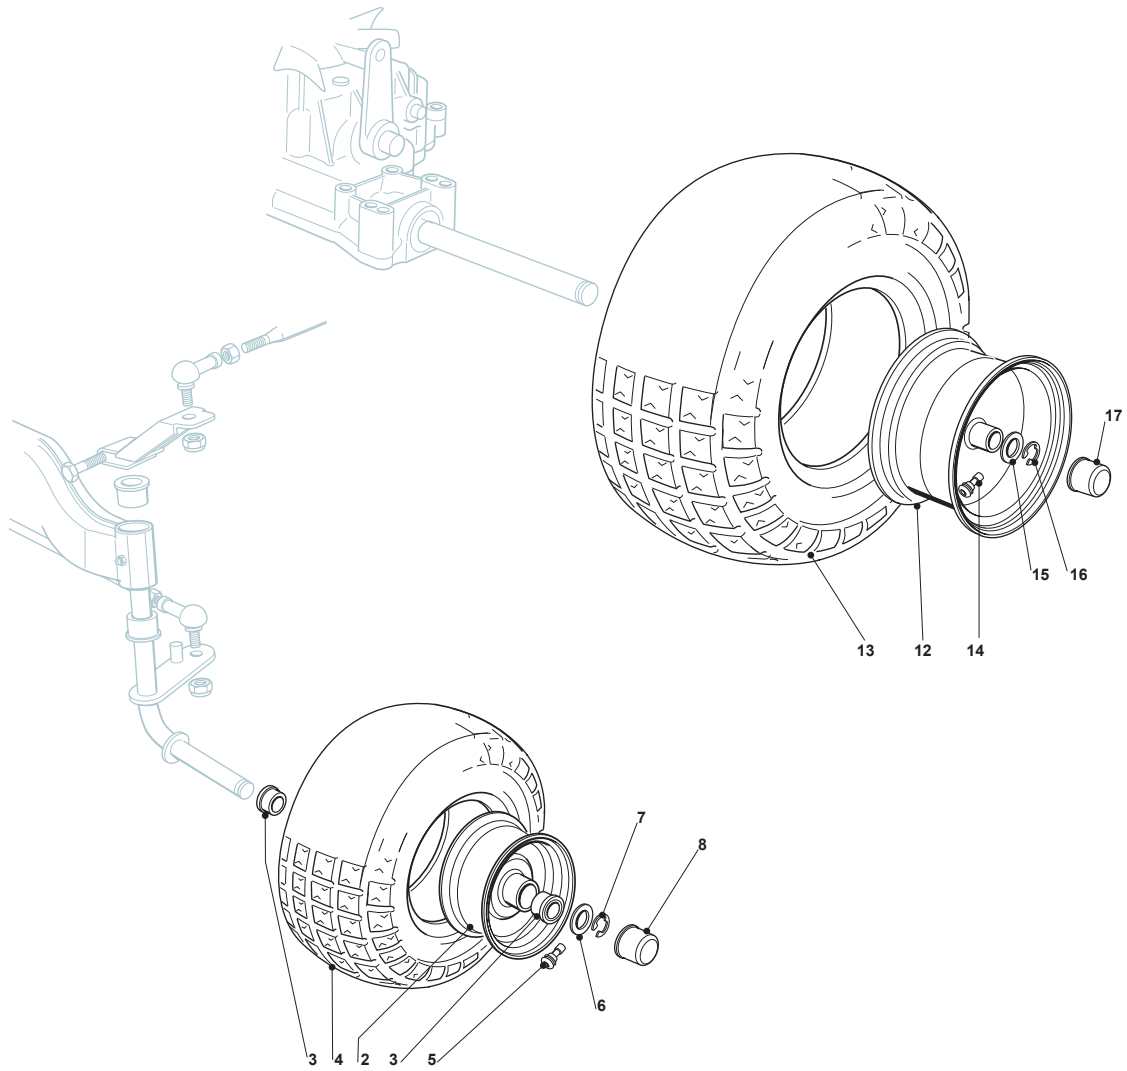

Utgåva Issue 13 - 2016		Hjul Wheels			
Pos. Fig.	Antal Q.ty	Art nr Part No	Benämning	Description	Anmärkning Notes
2	2	182000595/1	Fälg	Rimm	7,5"X8" STARCO
3	4	125122200/2	Kullager	Bearing	
4	2	125590020/0	Däck	Tyre	
5	2	125950000/0	Ventil	Valve	
6	2	125670005/1	Bricka	Washer	
7	2	112001000/0	Lasring	Benzing Ring	
8	2	322110239/0	Navkapsel	Hub Cover	
12	2	182000596/1	Fälg-Bakre	Rimm	
13	2	125590022/0	Däck	Tyre	
14	2	125950000/0	Ventil	Valve	
15	2	125670005/1	Bricka	Washer	
16	2	112001010/0	Lasring	Benzing Ring	
17	2	322110239/0	Navkapsel	Hub Cover