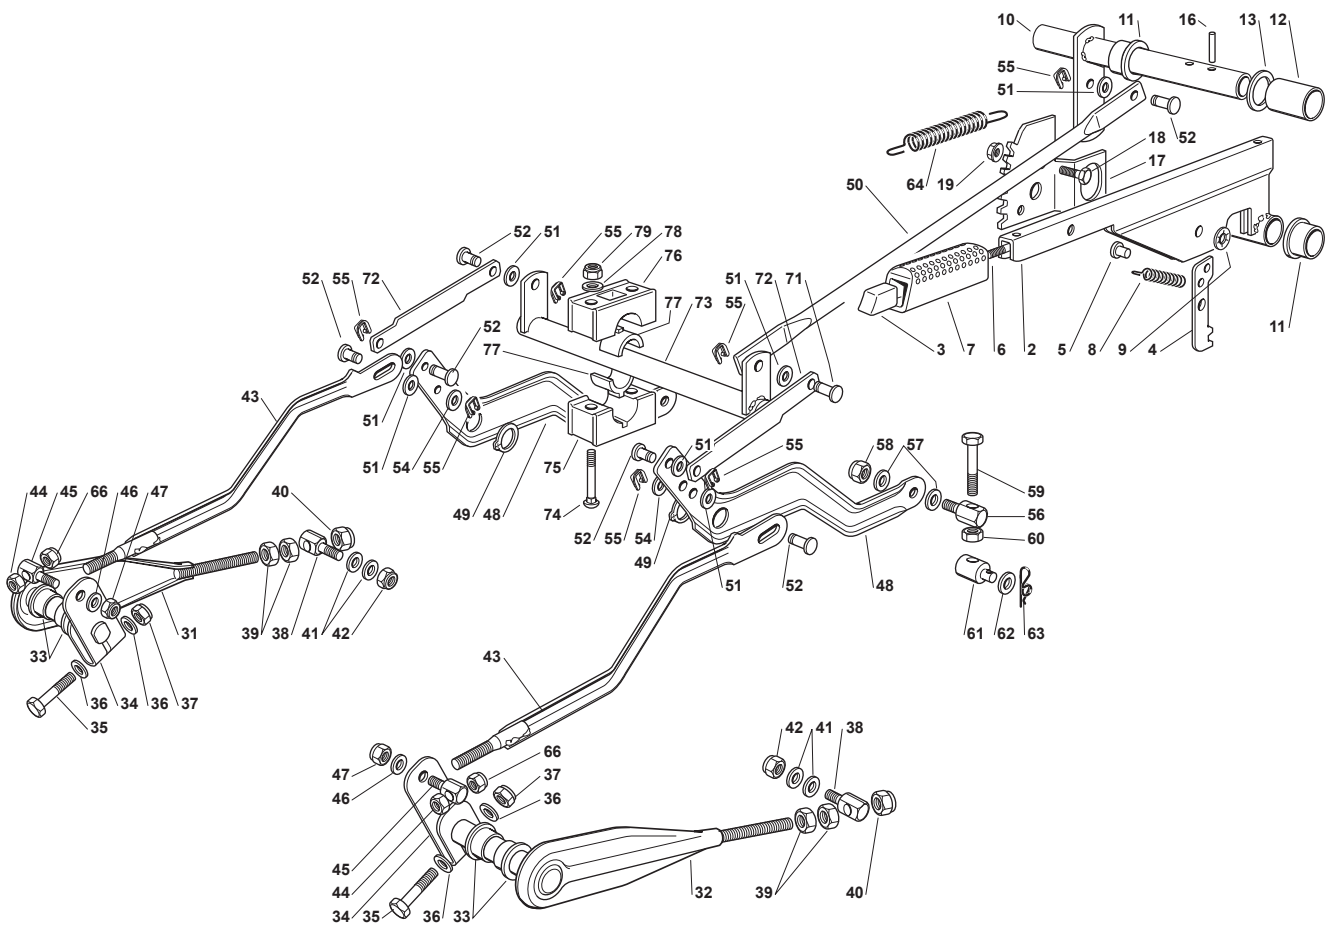

Utgåva Issue 13 - 2016		Skärplatta, Lyft Cutting Plate Lifting			
Pos. Fig.	Antal Q.ty	Art nr Part No	Benämning	Description	Anmärkning Notes
66	2	112293200/0	Mutter	Nut	
71	1	125510048/1	Stift	Pin	
72	2	325318223/0	Stag	Gearshift	
73	1	382000585/0	Axel	Axle	
74	4	112815271/0	Skruv	Screw	
75	2	325785355/0	Fäste	Support	
76	2	325785354/0	Fäste	Support	
77	4	325034003/0	Distans	Brass	
78	4	112523040/0	Bricka	Washer	
79	4	112154510/0	Mutter	Nut