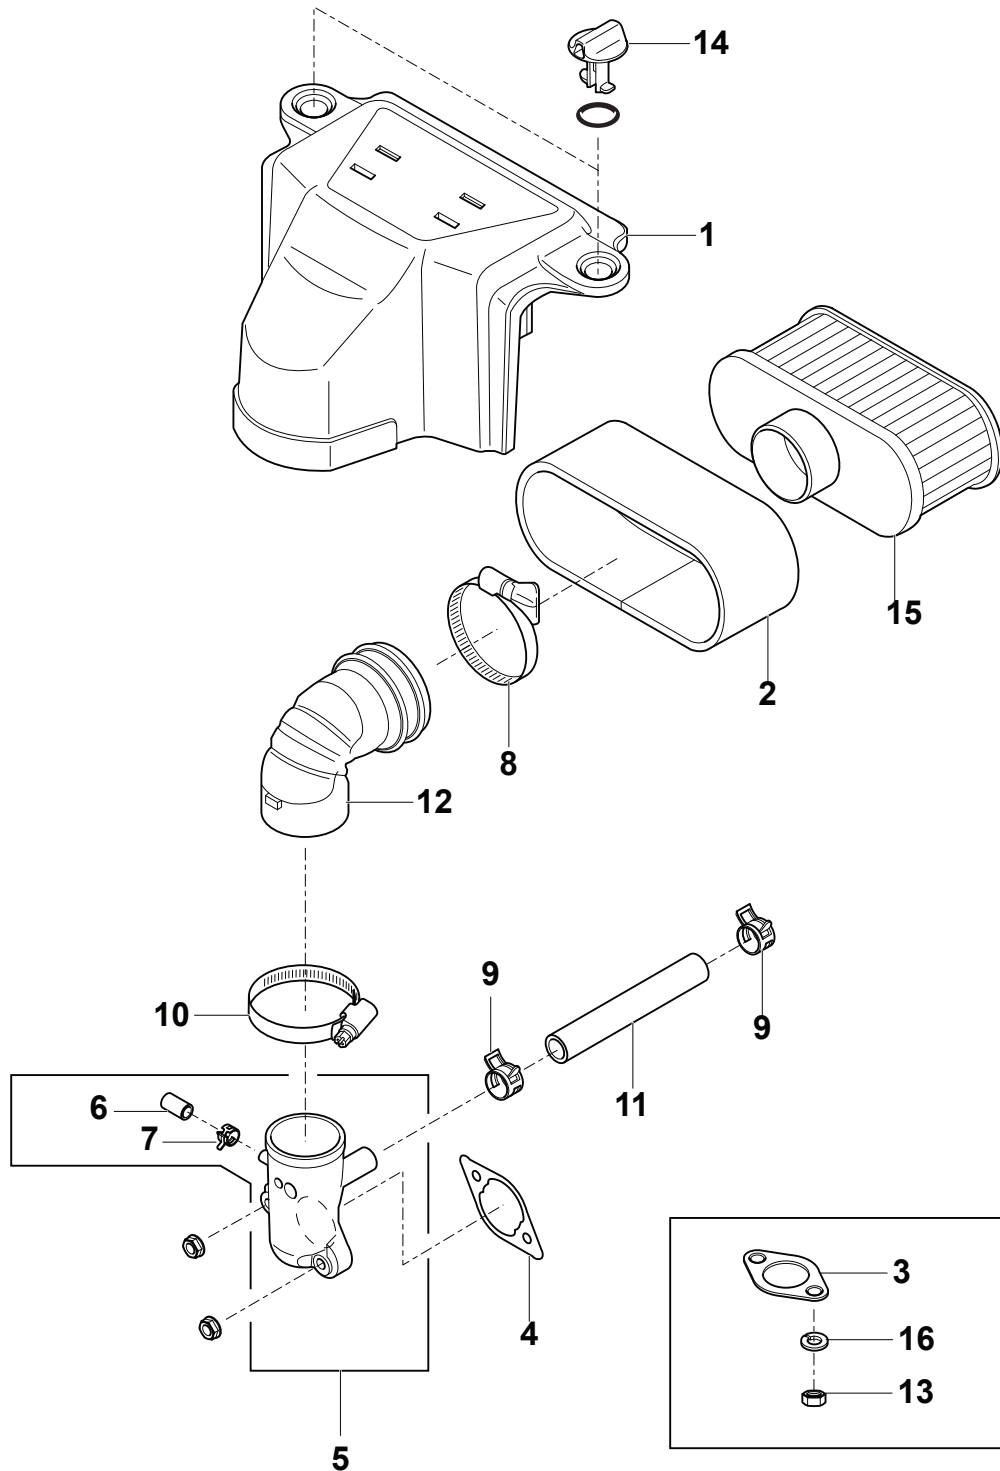

Kawasaki
Engines

Utgåva Issue 13 - 2016		Luftfilter/Ljuddämpare		Air Filter/Muffler	
Pos. Fig.	Antal Q.ty	Art nr Part No	Benämning	Description	Anmärkning Notes
1	1	118550954/0	Luftfilterlock	Filter Cover	Kawasaki p/n 11011-0787
2	1	118550955/0	Luftfilter	Air Filter	Kawasaki p/n 11013-7046
3	2	118550959/0	Ljuddämparpackning	Muffler Gasket	Kawasaki p/n 11060-7016
4	1	118550969/0	Packning	Gasket	Kawasaki p/n 11061-7095
5	1	118551010/0	Rör	Pipe	Kawasaki p/n 16060-0742
6	1	118551076/0	Plugg	Plug	Kawasaki p/n 92066-0095
7	1	118551088/0	Fäste	Clamp	Kawasaki p/n 92170-2042
8	1	118551089/0	Fäste	Clamp	Kawasaki p/n 92173-1001
9	2	118551090/0	Fäste	Clamp	Kawasaki p/n 92173-7003
10	1	118551091/0	Fäste	Clamp	Kawasaki p/n 92173-7009
11	1	118551093/0	Rör	Tube	Kawasaki p/n 92192-7146
12	1	118551095/0	Rör	Tube	Kawasaki p/n 92192-7164
13	4	112293200/0	Mutter	Nut	Kawasaki p/n 92210-7027
14	2	118551105/0	Knopp	Knob	Kawasaki p/n 92210-7038
15	1	118551100/0	Luftfilter	Air Filter	Kawasaki p/n 99999-0384
16	4	112583500/0	Lasbricka	Grower	Kawasaki p/n 461DA0800