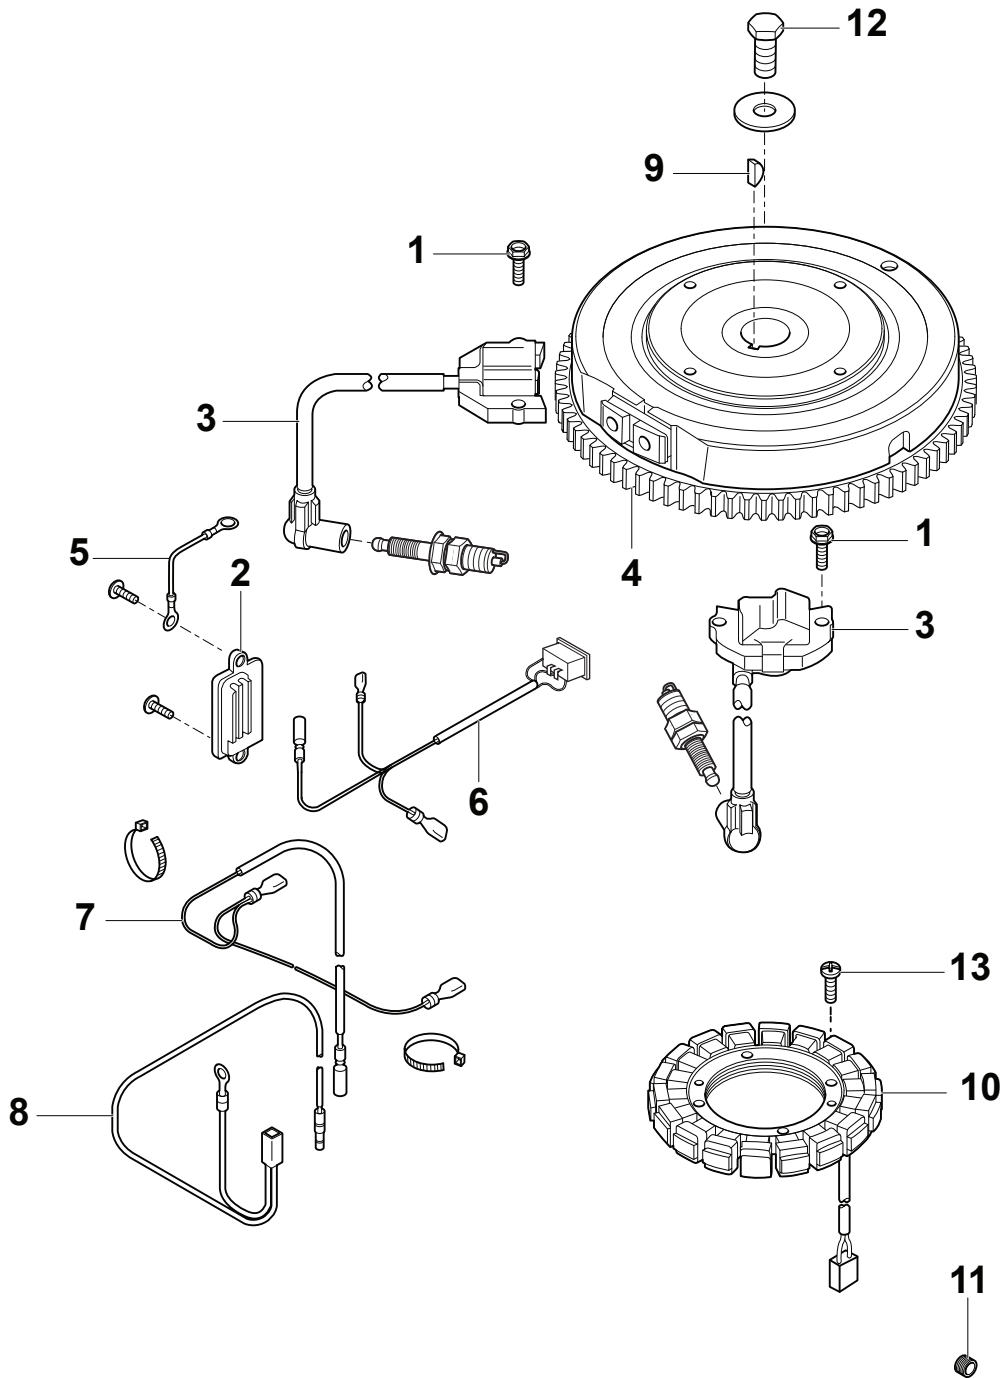

Kawasaki
Engines

Utgåva Issue 13 - 2016		Electric-utrustning Electric-Equipment			
Pos. Fig.	Antal Q.ty	Art nr Part No	Benämning	Description	Anmärkning Notes
1	4	112735592/0	Skruv	Screw	Kawasaki p/n 130AA0620
2	1	118551018/0	Regulator	Regulator	Kawasaki p/n 21066- 7017
3	2	118551020/0	Tändspole	Ignition Coil	Kawasaki p/n 21171- 0711
4	1	118551021/0	Svänghjul kpl	Flywheel Ass.Y	Kawasaki p/n 21193- 7038
5	1	118551024/0	Kabalfäste	Fairlead	Kawasaki p/n 26011- 7025
6	1	118551104/0	Sele	Harness	Kawasaki p/n 26031- 1624
7	1	118551025/0	Sele	Harness	Kawasaki p/n 26031- 7040
8	1	118551027/0	Sele	Harness	Kawasaki p/n 26031- 7047
9	1	118551054/0	Svänghjulkil	Flywheel Key	Kawasaki p/n 510A5100
10	1	118551057/0	Charging Coil	Charging Coil	Kawasaki p/n 59031- 7017
11	1	118551078/0	Plugg	Plug	Kawasaki p/n 92066- 0762
12	1	112692600/0	Skruv	Screw	Kawasaki p/n 92154- 7003
13	4	112727795/0	Skruv	Screw	Kawasaki p/n 92172- 7018