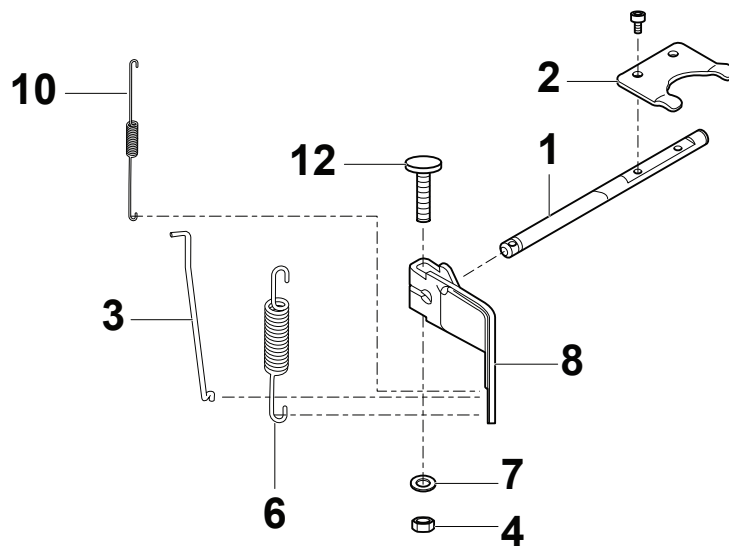

Utgåva Issue 13 - 2016		Control-Equipment			
Pos. Fig.	Antal Q.ty	Art nr Part No	Benämning	Description	Anmärkning Notes
1	1	118550991/0	Axel	Shaft	Kawasaki p/n 13107-7049
2	1	118550998/0	Plåt	Plate	Kawasaki p/n 13271-7038
3	1	118551017/0	Länk	Connection Link	Kawasaki p/n 16171-7025
4	1	112292100/0	Mutter	Nut	Kawasaki p/n 312AA0600
5	2	112291000/0	Mutter	Nut	Kawasaki p/n 312AA0500
6	1	118551032/0	Fjäder	Spring	Kawasaki p/n 39129-0725
7	1	112521330/0	Bricka	Washer	Kawasaki p/n 411AA0600
8	1	118551050/0	Arm Kpl.	Arm Governor	Kawasaki p/n 49103-7017
9	1	118551051/0	Panel	Panel	Kawasaki p/n 49113-0715
10	1	118551084/0	Fjäder	Spring	Kawasaki p/n 92145-7057
11	2	112735654/0	Skruv	Screw	Kawasaki p/n 92153-7001
12	1	112674700/0	Skruv	Screw	Kawasaki p/n 92153-7033
13	1	112735699/0	Skruv	Screw	Kawasaki p/n 92153-7043
14	1	112735657/0	Skruv	Screw	Kawasaki p/n 92172-0754
15	2	112735657/0	Skruv	Screw	Kawasaki p/n 92172-0754