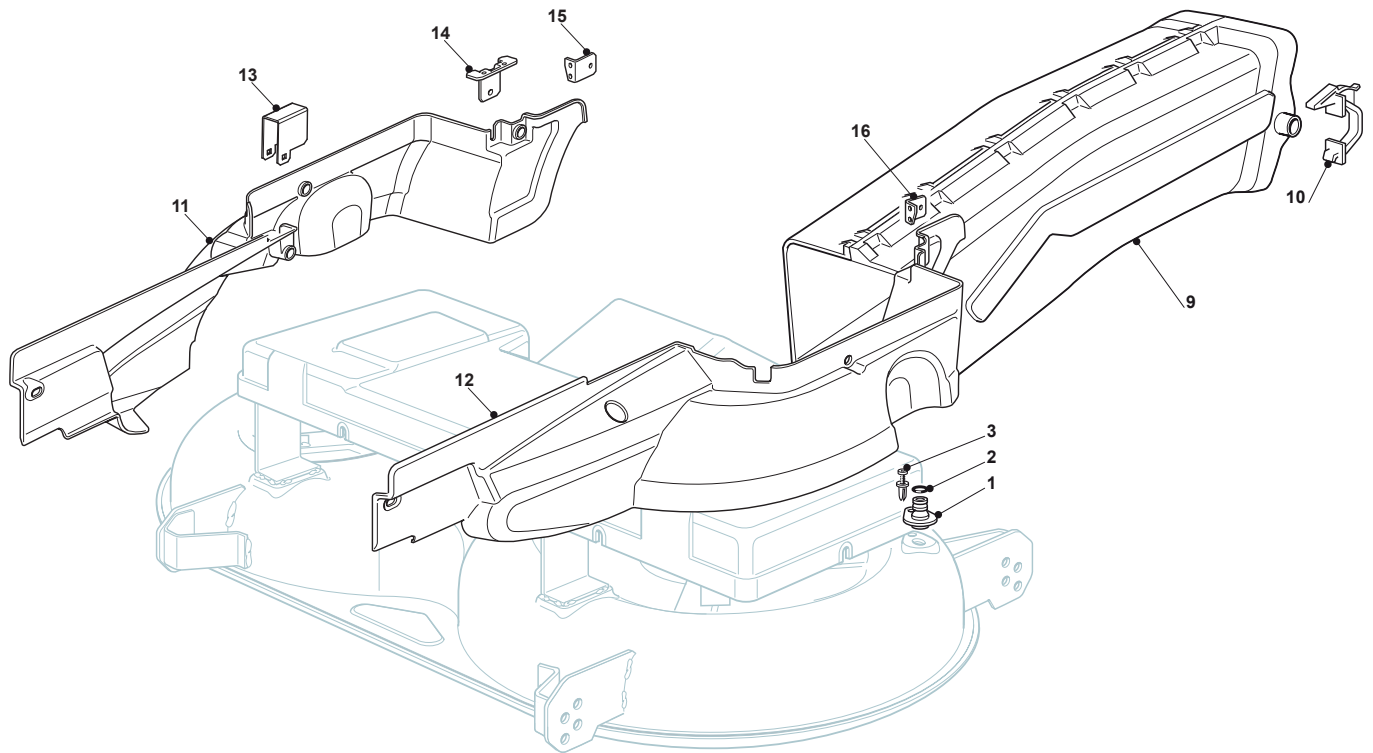

Utgåva Issue 13 - 2016		Skydd och transportband Guards And Conveyor			
Pos. Fig.	Antal Q.ty	Art nr Part No	Benämning	Description	Anmärkning Notes
1	2	125033060/0	Vattenslanganslutning	Washing Cutting Deck Connection	
2	2	119035000/0	O-Ring	Or Ring	
3	2	112500030/0	Nit	Rivet	
9	1	382108016/1	Utkaströr	Conveyor	
10	2	325774373/0	Fäste	Clamp	
11	1	325060144/0	Remskydd-hö	Right Belt Protection Carter	
12	1	325060145/0	Remskydd-vå	Left Belt Protection	
13	2	325774267/0	Fäste	Clamp	
14	2	325774423/0	Fäste	Clamp	
15	1	325774425/0	Fäste	Clamp	
16	1	325774421/0	Fäste	Clamp