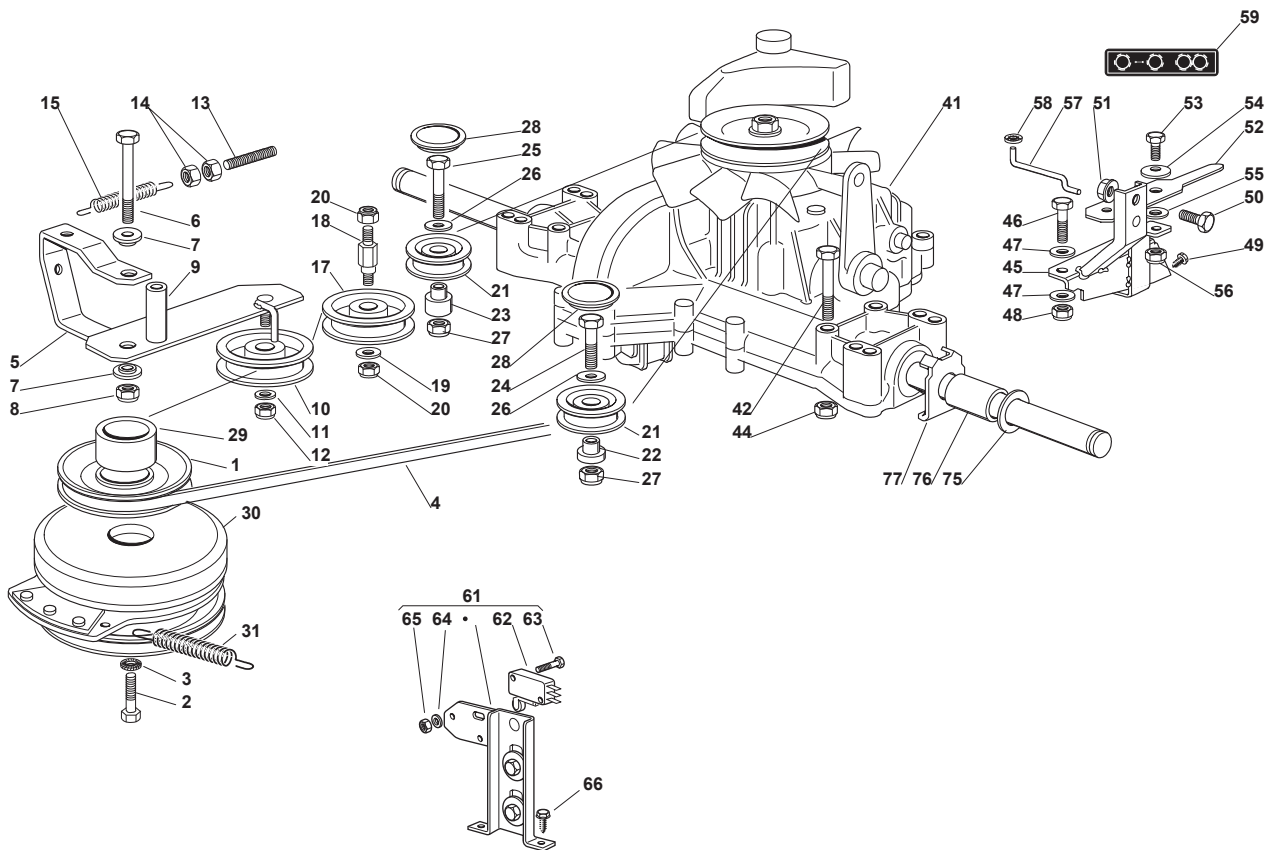

Utgåva Issue 13 - 2016		Transmission		Transmission	
Pos. Fig.	Antal Q.ty	Art nr Part No	Benämning	Description	Anmärkning Notes
1	1	125601566/1	Remskiva	Pulley	
2	1	112737320/0	Skruv	Screw	
3	1	112543000/0	Bricka	Washer	
4	1	135062020/1	Drivrem	Trapezoidal Belt	
5	1	382318165/1	Spännarm	Lever	
6	1	112692000/0	Skruv	Screw	
7	2	125038002/1	Bussning	Bushing	
8	1	112155000/0	Mutter	Nut	
9	1	125160027/0	Distans	Spacer	
10	1	125601554/0	Remskiva	Pulley	
11	1	112523060/0	Bricka	Washer	
12	1	112155000/0	Mutter	Nut	
13	1	125840010/1	Spännstang	Tie Rod	
14	2	112293200/0	Mutter	Nut	
15	1	125430219/0	Fjäder	Spring	
17	1	325601599/0	Remskiva	Pulley	
18	1	125510139/0	Stift	Pin	
19	1	112523060/0	Bricka	Washer	
20	2	112155000/0	Mutter	Nut	
21	2	325601570/1	Remskiva	Pulley	
22	1	125160030/2	Distans	Left Spacer	
23	1	125160024/2	Distans	Right Spacer	
24	1	112691115/0	Skruv	Screw	
25	1	112691400/0	Skruv	Screw	
26	2	112523060/0	Bricka	Washer	
27	2	112155000/0	Mutter	Nut	
28	2	125109521/1	Kapa	Cover	
29	1	125160021/0	Distans	Spacer	
30	1	118399062/0	Magnetkoppling	Electromagnetic Clutch	
31	1	125430210/1	Fjäder	Brake Spring	
41	1	118400950/1	Transaxel (K46F)	Rear Axle Tuff Torq K46F	
42	4	112691800/0	Skruv	Screw	
44	4	112154210/0	Mutter	Nut	
45	1	382785109/0	Fäste	Support	
46	1	112691200/0	Skruv	Screw	
47	2	112521350/0	Bricka	Washer	
48	1	112155000/0	Mutter	Nut	
49	2	112735120/0	Skruv	Screw	
50	1	112792611/0	Skruv	Screw	
51	1	112293201/0	Mutter	Nut	
52	1	325318157/0	Arm	Lever	
53	1	112793102/0	Skruv	Screw	
54	1	112369500/0	Bricka	Elastic Washer	
55	1	325670011/0	Bricka	Antifriction Washer	
56	1	112155000/0	Mutter	Nut	
57	1	125033033/0	Stag	Rod	
58	1	112604896/0	Starlock P6493 6	Crown Fastener	
59	1	114357423/2	Dekal	Label	
61	1	382394853/OLC	Microbrytare	Switch Ass.Y