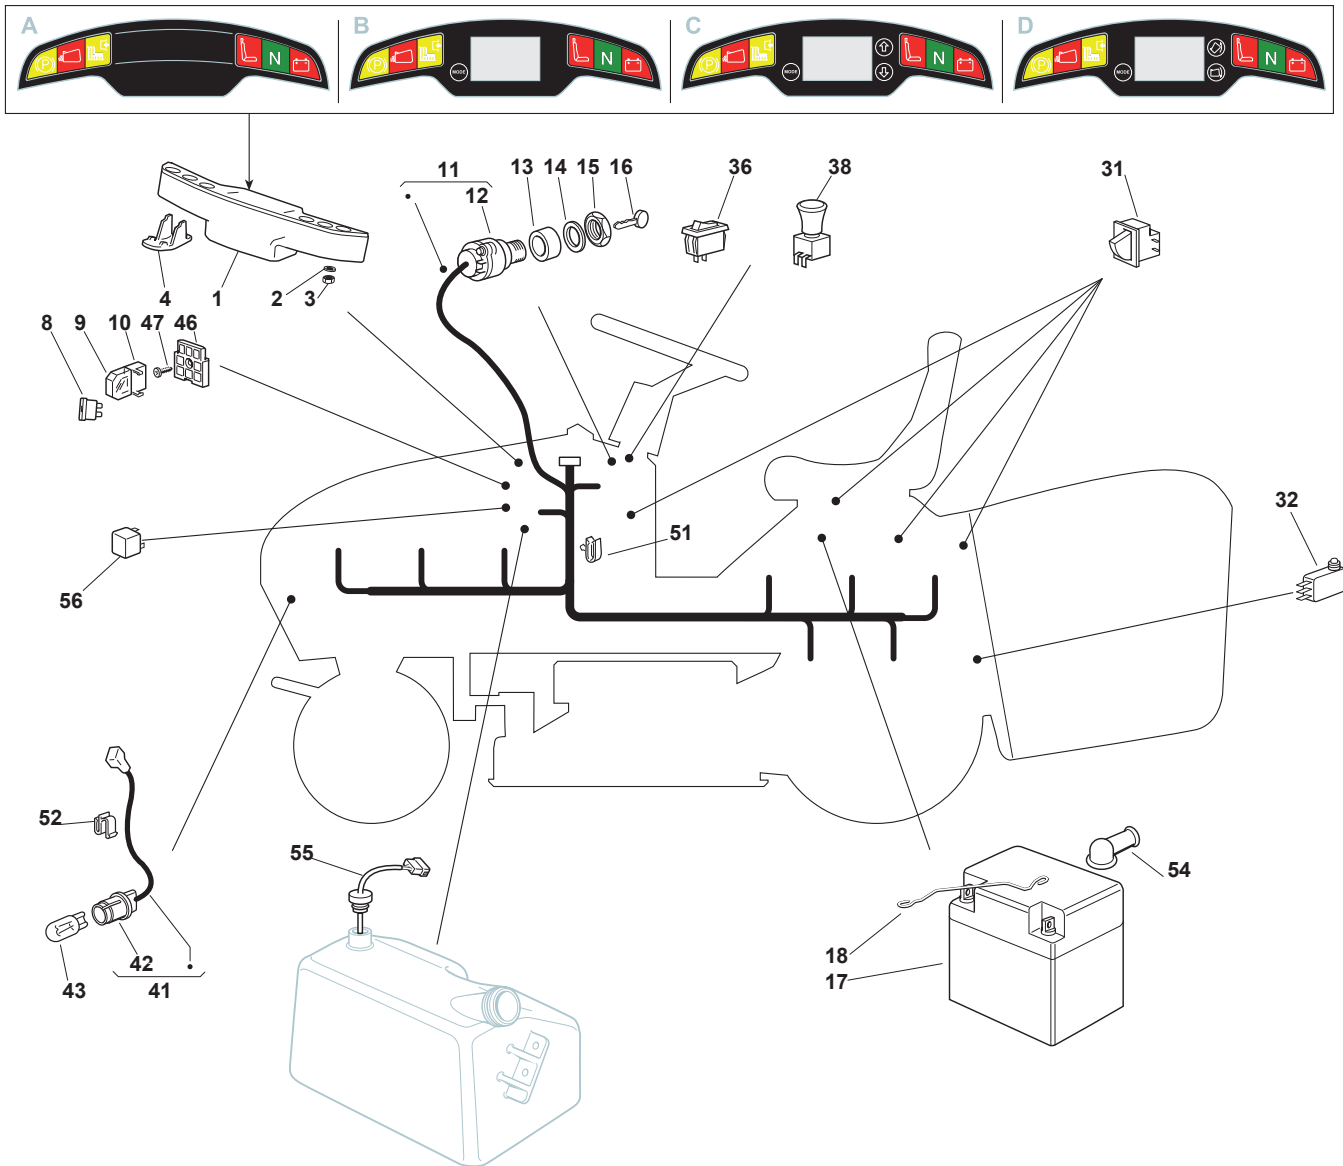

Utgåva Issue 13 - 2016		Elsystem Electrical Parts			
Pos. Fig.	Antal Q.ty	Art nr Part No	Benämning	Description	Anmärkning Notes
2	2	112521320/0	Bricka	Washer	
3	2	112154330/0	Mutter	Nut	
4	1	325031501/0	Deflektor	Deflector	
8	1	133340036/0	Säkring 25A	Fuse 25 A	
8	1	133340040/0	Säkring 10A	Fuse 10 A	
9	2	133215000/0	Lock-Säkringshallare	Cover	
10	2	133500007/0	Säkringshallare	Fuse Carrier	
12	1	118450072/0	Tändningslas	Starting Switch	
13	1	118550136/0	Distans	Spacer	
14	1	118550135/0	Bricka	Washer	
15	1	118400862/0	Ringmutter	Ring Nut	
16	1	118210022/0	Tändningsnyckel	Starting Key	
17	1	118120002/1	Batteri	Battery	
18	1	125430230/0	Fjäder	Spring	
31	3	119410615/0	Mikrobrytare	Microswitch	
32	1	119410605/1	Mikrobrytare	Microswitch	
36	1	118450060/1	Brytare	Headlight Interrupt.	
38	1	118450068/0	Brytare	Switch	
41	1	182040192/0	Lamphallare	Lamp Holder	
42	2	133500030/0	Lamphallare	Lamp Holder	
43	2	118459100/0	Glödlampa	Lamp For Lights	
46	1	133500010/1	Plat	Plate	
47	1	112735170/0	Skruv	Screw	
51	5	133320506/0	Kabalfäste	Fairlead	
52	1	133320504/0	Kabalfäste	Fairlead	
54	1	118564864/1	Polskydd	Protection	
55	1	125290001/0	Bränslenivaindikator	Fuel Level Indicator	
11	1	182040203/0	Kabelhärva	Cables Ass.Y	
1	1	382722432/0	Kort + Skydd (B)	Cards + Guards (B)	
56	1	133567000/0	Relä	Relè