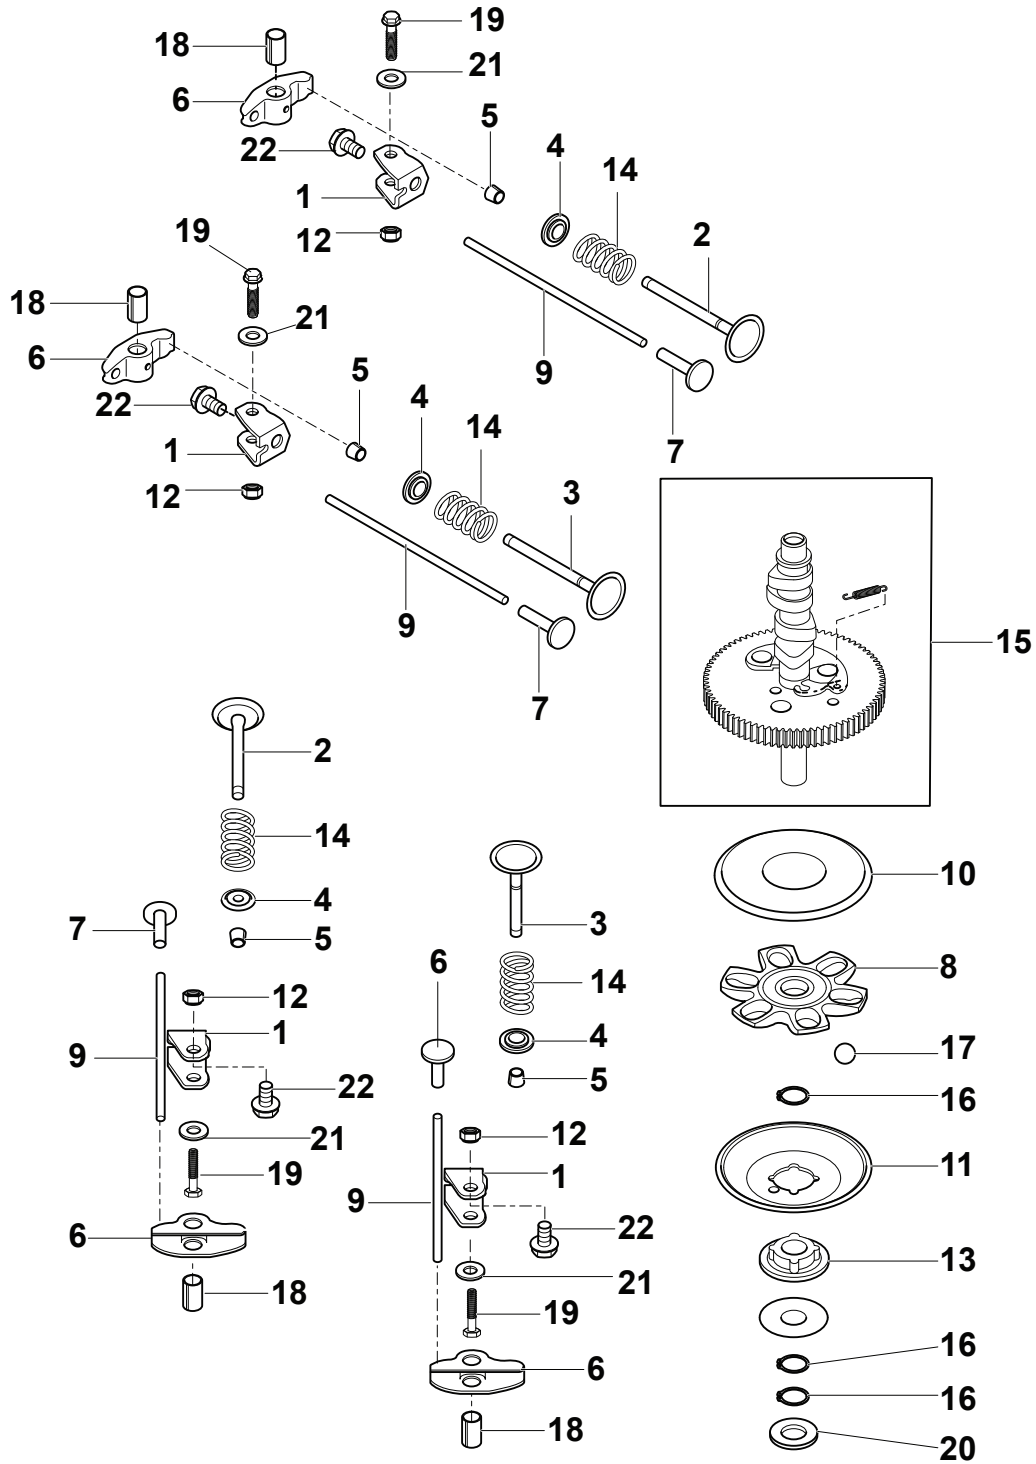

Utgåva Issue 13 - 2016		Cam Shaft	Cam Shaft		
Pos. Fig.	Antal Q.ty	Art nr Part No	Benämning	Description	Anmärkning Notes
1	4	118550958/0	Fäste	Bracket	Kawasaki p/n 11055-7009
2	2	118550972/0	Ventil	Valve	Kawasaki p/n 12004-7009
3	2	118550974/0	Ventil	Valve	Kawasaki p/n 12005-0735
4	4	118550975/0	Fjäder	Spring	Kawasaki p/n 12009-7001
5	8	118550976/0	Collet	Collet	Kawasaki p/n 12011-2056
6	4	118550977/0	Arm Kpl.	Arm Rocker	Kawasaki p/n 12016-2066
7	4	118550978/0	Lyftare	Tappet	Kawasaki p/n 12032-7001
8	1	118550987/0	Styrning	Guide	Kawasaki p/n 13070-7017
9	4	118550993/0	Stång	Push Rod	Kawasaki p/n 13116-7008
10	1	118550996/0	Plåt	Plate	Kawasaki p/n 13271-7007
11	1	118550997/0	Plåt	Plate	Kawasaki p/n 13271-7021
12	4	112292100/0	Mutter	Nut	Kawasaki p/n 312AA0600
13	1	118551035/0	Hylsa	Sleeve	Kawasaki p/n 42036-7021
14	4	118551043/0	Fjäder	Spring	Kawasaki p/n 49078-7002
15	1	118551053/0	Cam Shaft	Cam Shaft	Kawasaki p/n 49118-0809
16	3	118551069/0	Segersäkring	Snap Ring	Kawasaki p/n 92033-0727
17	6	118551082/0	Kula	Ball	Kawasaki p/n 92140-7005
18	4	118551086/0	Krage	Collar	Kawasaki p/n 92152-1689
19	4	112674550/0	Skruv	Screw	Kawasaki p/n 92153-7100
20	1	112521390/0	Bricka	Washer	Kawasaki p/n 92200-7048
21	4	9699-0090-02	Bricka | Bricka	Washer | Washer	Kawasaki p/n 92200-2151
22	4	112793102/0	Skruv	Screw	Kawasaki p/n 92154-1267