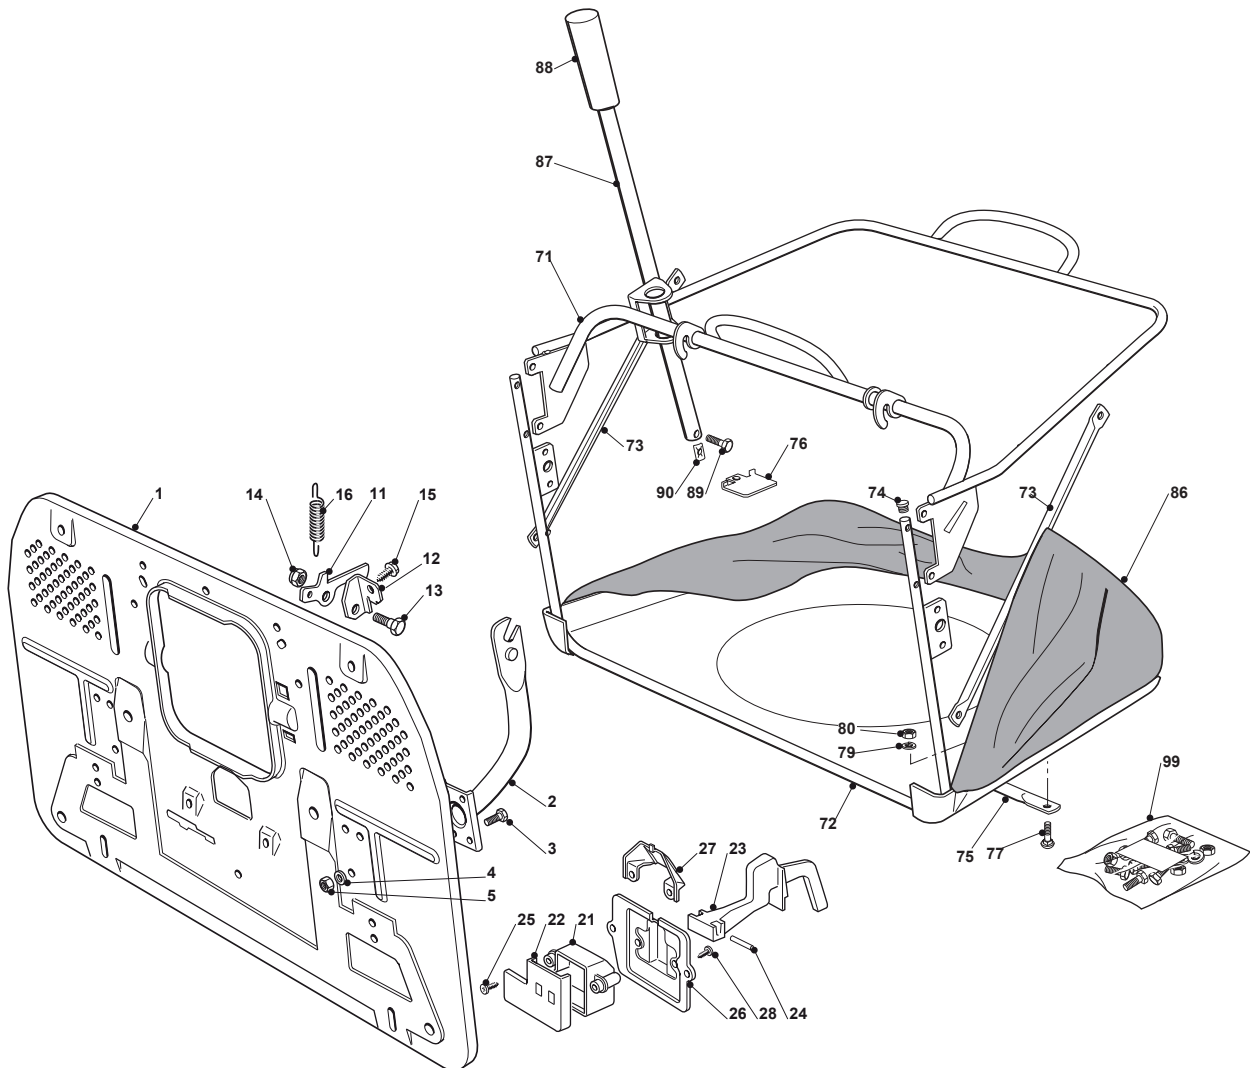

Utgåva Issue 13 - 2016		Gräsuppsamlare		Grasscatcher	
Pos. Fig.	Antal Q.ty	Art nr Part No	Benämning	Description	Anmärkning Notes
1	1	382547051/0	Plat	Plate	
2	2	182774225/1	Fäste	Clamp	
3	6	112793102/0	Skruv	Screw	
4	6	112523060/0	Bricka	Washer	
5	6	112293201/0	Mutter	Nut	
11	1	325774417/0	Fäste	Clamp	
12	1	325755031/0	Fäste	Clamp	
13	1	125510080/0	Stift	Pin	
14	1	112292102/0	Mutter	Nut	
15	1	112735122/0	Skruv	Screw	
16	1	127430579/0	Kopplingsfjäder	Clutch Spring	
21	1	125600041/0	Brytarskydd	Grassc.Full Micro Protection Tcj-F	
22	1	125600042/0	Skyddslock	Grasscatcher Micro Prot Cover	
23	1	125318124/0	Arm	Full Grassc. Microswtich Cover	
24	1	112400030/0	Stift	Pin	
25	1	112728510/0	Skruv	Screw	
26	1	325785272/0	Mikroskydd	Micro Protection	
27	1	125600048/0	Skyddslock	Micro Protection Cover	
28	2	112728450/0	Skruv	Screw	
71	1	382800123/1	Ram. övre	Upper Frame	
72	1	382800089/1	Ram. främre	Front Frame	
73	2	325650117/0	Fäste	Stiffening	
74	2	118566111/0	Plugg	Cap	
75	1	382650043/0	Förstärkning-nedre	Lower Stiffening	
76	1	325547131/0	Plat	Plate	
77	6	112815210/0	Skruv	Screw	
79	2	112521330/0	Bricka	Washer	
80	2	112154510/0	Mutter	Nut	
86	1	182105948/0	Uppsamlare	Grasscatcher	
87	1	125869029/1	Rör	Grasscatcher Lifting Tube	
88	1	125394508/0	Knopp	Knob	
89	1	112788800/0	Skruv	Screw	
90	1	112157000/0	Mutter	Nut	
99	1	382180110/0	Skruvsats	Outfit, Screws