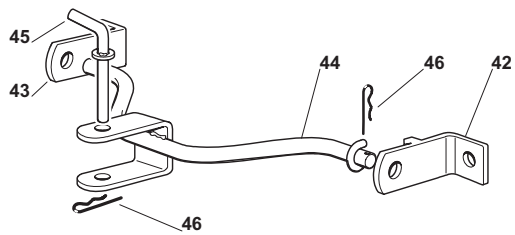

ESTATE GRAND ROYAL

ESTATE GRAND ROYAL

Pos. Fig.	Antal Quantity	Art No Part No	Benämning	Description	Anmärkning Notes
2	1	82400003/1	Avsluta Skydd	Ejection Guard	
3	1	25869043/0	Support	Support	
4	2	18566112/0	Plugg	Cap	
5	2	12689515/0	Skruv	Screw	
6	2	12154510/0	Mutter	Nut	
7	2	25510022/0	Stift	Pin	
8	2	24487998/0	Låsnål	Cotter Pin	
9	1	24487999/0	Låsnål	Cotter Pin	
22	1	25519997/1	Weight	Weight	
23	3	12760520/0	Skruv	Screw	
24	3	12155000/0	Mutter	Nut	
42	1	82735502/0	Fäste	Bracket Right Hitch Support	
43	1	25774213/0	Fäste	Bracket Left Hitch Support	
44	1	382033105/1	Stång	Rod	
45	1	25510021/1	Stift	Pin	
46	2	24487999/0	Låsnål	Cotter Pin	
51	1	82180050/0	Batteriladdare	Battery Charger	
72	1	25140092/0	Deflektor	Deflector	
73	1	25394005/0	Styre	Handle	
74	1	25510077/0	Stift	Pin	
75	1	25430245/0	Fjäder	Spring	
76	1	12735405/0	Skruv	Screw	
77	1	25280000/1	Handtag	Handgrip	
78	1	25840011/1	Stång	Elastic Tie-Rod	
79	2	25253004/0	Hake	Hook	