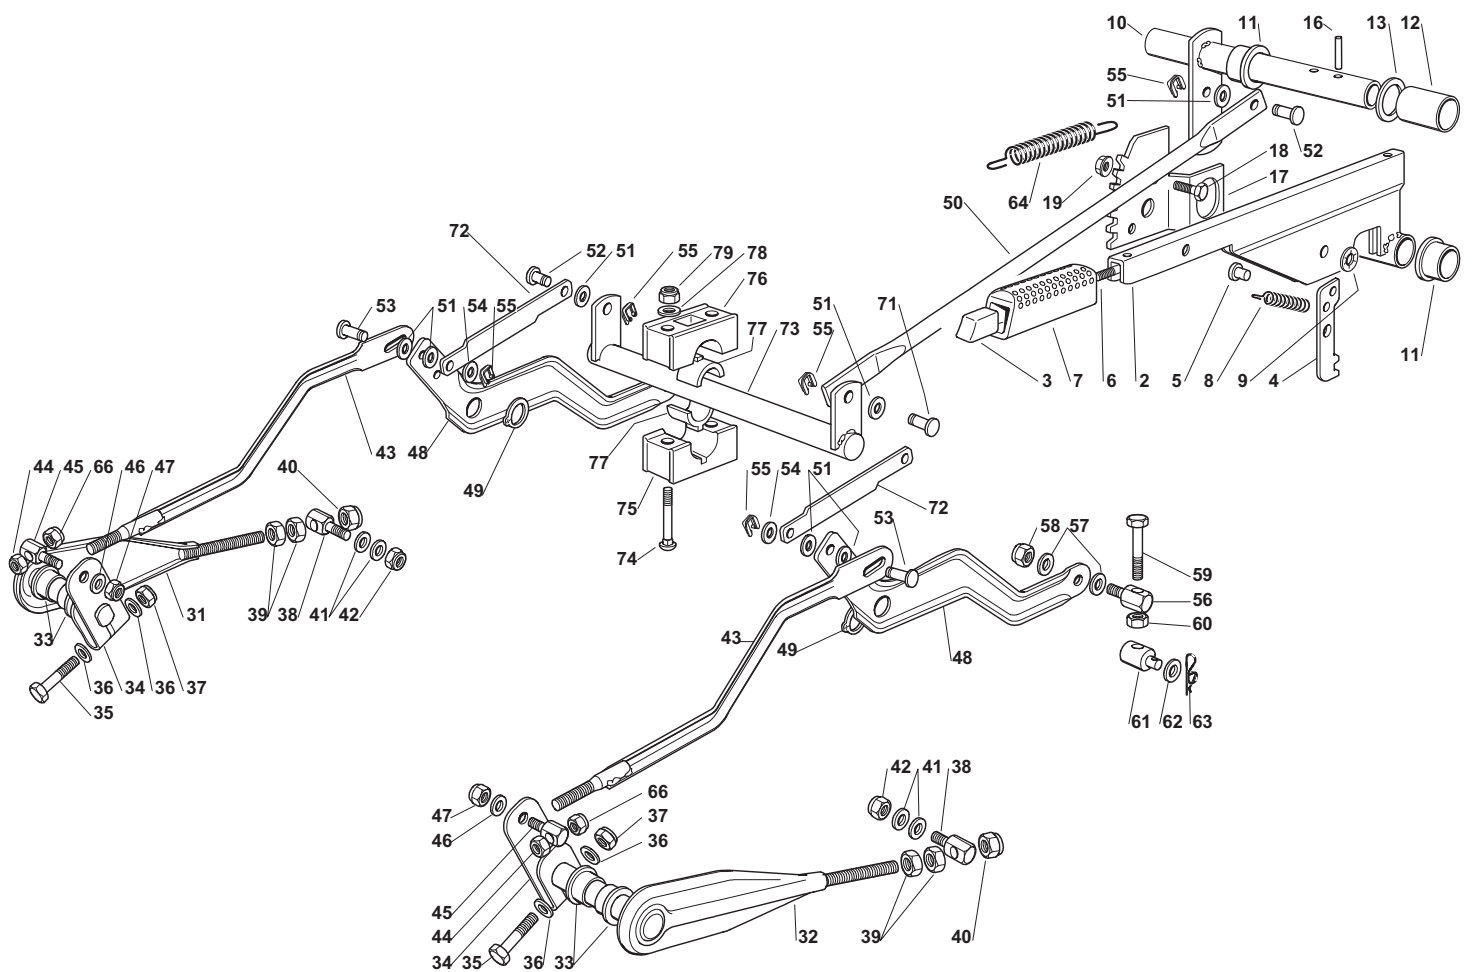

ESTATE GRAND ROYAL

ESTATE GRAND ROYAL

Pos. Fig.	Antal Quantity	Art No Part No	Benämning	Description	Anmärkning Notes
2	1	82318139/0	Spak	Lever	
3	1	25605000/1	Tryckring	Button	
4	1	25470901/0	Dog	Dog	
5	1	25510011/0	Stift	Pin	
6	1	25033002/0	Länk	Rod	
7	1	325394536/0	Knopp	Knob	
8	1	25430208/0	Fjäder	Spring	
9	1	12604899/0	Låsbricka	Crown Fastener	
10	1	382000551/0	Axel	Axle	
11	2	22034523/0	Bussning	Bush	
12	1	25160025/0	Distans	Spacer	
13	1	22672153/0	Bricka	Washer	
16	2	12620206/0	Stift	Pin	
17	1	25735506/1	Sector	Sector	
18	2	12792611/0	Skruv	Screw	
19	2	12293201/0	Mutter	Nut	
31	1	82318159/0	Right Lever (Mod. 122)	Right Lever	
32	1	82318161/0	Left Lever (Mod. 122)	Left Lever	
33	4	25040605/0	Kompass	Bush	
34	2	25318161/0	Arm	Lever	
35	2	12691700/0	Skruv	Screw	
36	4	12521350/0	Bricka	Washer	
37	2	12155000/0	Mutter	Nut	
38	2	25510056/0	Stift	Pin	
39	4	12295200/0	Mutter	Nut	
40	2	12156602/0	Mutter	Nut	
41	4	25670008/1	Bricka	Washer	
42	2	12156602/0	Mutter	Nut	
43	2	82000477/2	Vevstake	Connecting Rod	
44	2	12155000/0	Mutter	Nut	
45	2	125510055/1	Stift	Pin	
46	2	12521350/0	Bricka	Washer	
47	2	12155000/0	Mutter	Nut	
48	2	25318153/1	Spännarm	Rear Lever	
49	2	12609255/0	Seegerring	Seeger	
50	1	325033071/0	Vevstake	Connecting Rod	
51	7	25670011/0	Bricka	Washer	
52	2	125510117/0	Stift	Pin	
53	2	125510048/1	Stift	Pin	
54	2	12521350/0	Bricka	Washer	
55	5	12436050/0	Trombocyt	Plate	
56	2	25510056/0	Stift	Pin	
57	4	25670008/1	Bricka	Washer	
58	2	12156602/0	Mutter	Nut	
59	2	12794985/0	Skruv	Screw	
60	2	12295200/0	Mutter	Nut	
61	2	25510070/0	Stift	Pin	
62	2	12523090/0	Bricka	Washer	
63	2	24487998/0	Låsnål	Cotter Pin	
64	1	25430218/0	Fjäder	Spring	
66	2	12293200/0	Mutter	Nut	
71	1	125510048/1	Stift	Pin	
72	2	325318223/0	Spak	Lever	
73	1	382000585/0	Axel	Axle	
74	4	112815271/0	Skruv	Screw	
75	2	325785355/0	Stöd	Bracket	
76	2	325785354/0	Stöd	Bracket	
77	4	325034003/0	Bussning	Brass	
78	4	12523040/0	Bricka	Washer	
79	4	12154510/0	Mutter	Nut