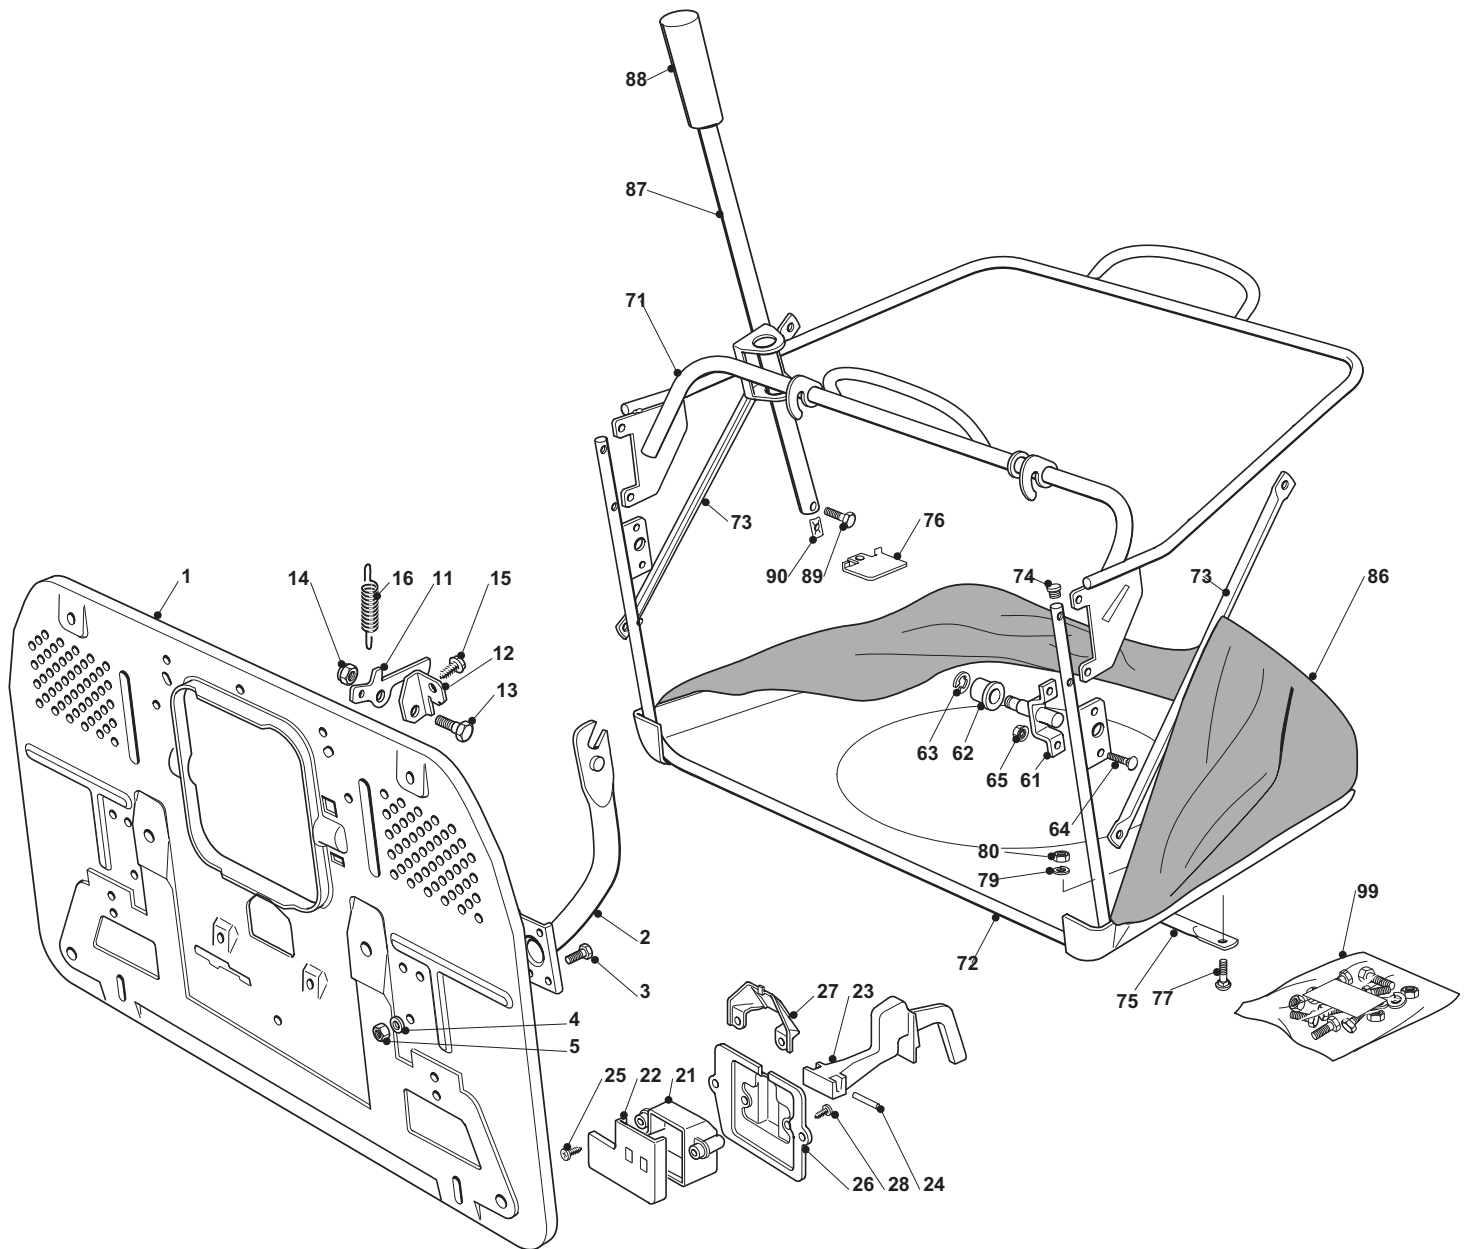

ESTATE GRAND ROYAL

ESTATE GRAND ROYAL

Pos. Fig.	Antal Quantity	Art No Part No	Benämning	Description	Anmärkning Notes
1	1	382547051/0	Tavla	Plate	
2	2	82774225/1	Stöd	Support	
3	6	12793102/0	Skruv	Screw	
4	6	12523060/0	Bricka	Washer	
5	6	12293201/0	Mutter	Nut	
11	1	325774417/0	Fäste	Clamp	
12	1	25755031/0	Fästvinkel	Bracket	
13	1	25510080/0	Stift	Pin	
14	1	12292102/0	Mutter	Nut	
15	1	12735122/0	Skruv	Screw	
16	1	27430579/0	Fjäder	Spring	
21	1	25600041/0	Skydd	Micro Protection	
22	1	25600042/0	Överbelastningsskydd	Protection Cover	
23	1	25318124/0	Arm	Lever	
24	1	12400030/0	Stift	Pin	
25	1	12728510/0	Skruv	Screw	
26	1	25785272/0	Knivskydd	Micro Protection	
27	1	25600048/0	Överbelastningsskydd	Protection Cover	
28	2	12728450/0	Skruv	Screw	
71	1	382800123/1	Chassi	Upper Frame	
72	1	382800089/1	Front Frame	Front Frame	
73	2	325650117/0	Trådbygel	Stiffening	
74	2	18566111/0		Cap	
75	1	82650043/0	Trådbygel	Lower Stiffening	
76	1	25547131/0	Trombocyt	Plate	
77	6	12815210/0	Skruv	Screw	
79	2	12521330/0	Bricka	Washer	
80	2	12154510/0	Mutter	Nut	
86	1	182105948/0	Uppsamlare	Grasscatcher	
87	1	25869029/1	Rör	Rod	
88	1	25394508/0	Handtag	Handle	
89	1	12788800/0	Skruv	Screw	
90	1	112157000/0	Mutter	Nut	
99	1	382180110/0		Screws Outfit