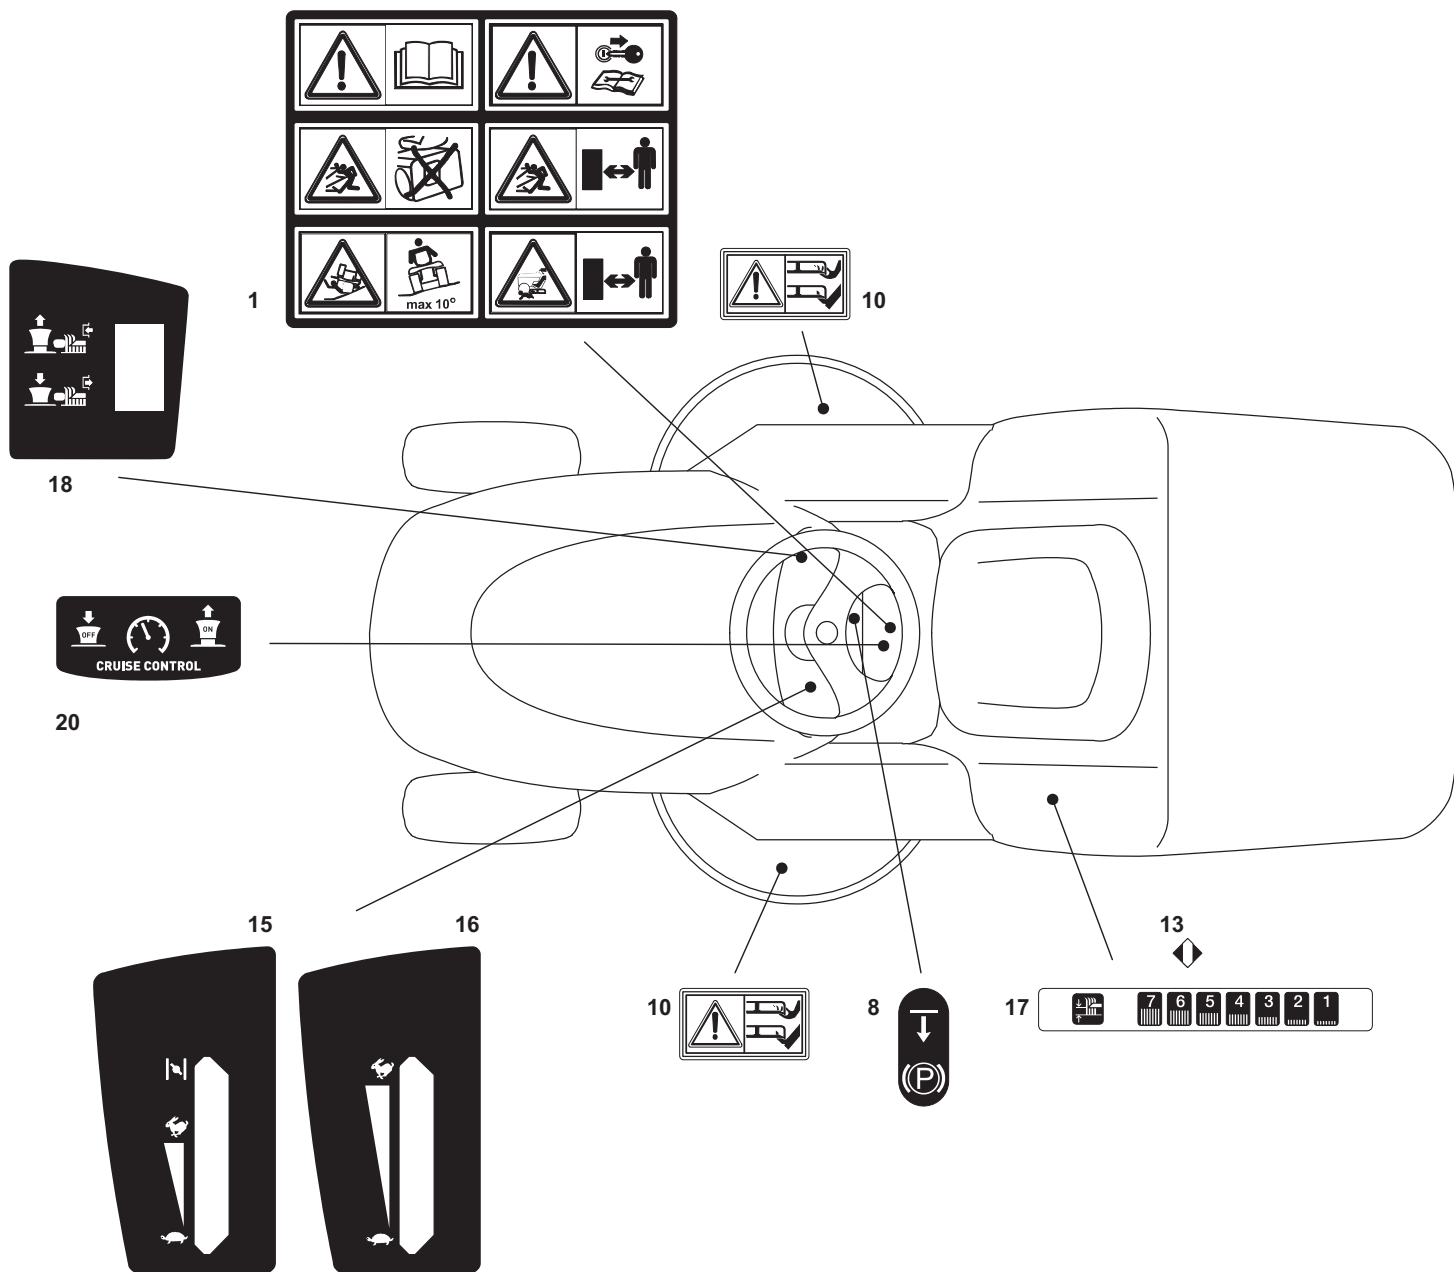

ESTATE GRAND ROYAL

ESTATE GRAND ROYAL

Pos. Fig.	Antal Quantity	Art No Part No	Benämning	Description	Anmärkning Notes
2	1	82400003/1	Avsluta Skydd	Ejection Guard	
3	1	25869043/0	Support	Support	
4	2	18566112/0	Plugg	Cap	
5	2	12689515/0	Skruv	Screw	
6	2	12154510/0	Mutter	Nut	
7	2	25510022/0	Stift	Pin	
8	2	24487998/0	Låsnål	Cotter Pin	
9	1	24487999/0	Låsnål	Cotter Pin	
22	1	25519997/1	Weight	Weight	
23	3	12760520/0	Skruv	Screw	
24	3	12155000/0	Mutter	Nut	
42	1	82735502/0	Fäste	Bracket Right Hitch Support	
43	1	25774213/0	Fäste	Bracket Left Hitch Support	
44	1	382033105/1	Stång	Rod	
45	1	25510021/1	Stift	Pin	
46	2	24487999/0	Låsnål	Cotter Pin	
51	1	82180050/0	Batteriladdare	Battery Charger	
72	1	25140092/0	Deflektor	Deflector	
73	1	25394005/0	Styre	Handle	
74	1	25510077/0	Stift	Pin	
75	1	25430245/0	Fjäder	Spring	
76	1	12735405/0	Skruv	Screw	
77	1	25280000/1	Handtag	Handgrip	
78	1	25840011/1	Stång	Elastic Tie-Rod	
79	2	25253004/0	Hake	Hook	