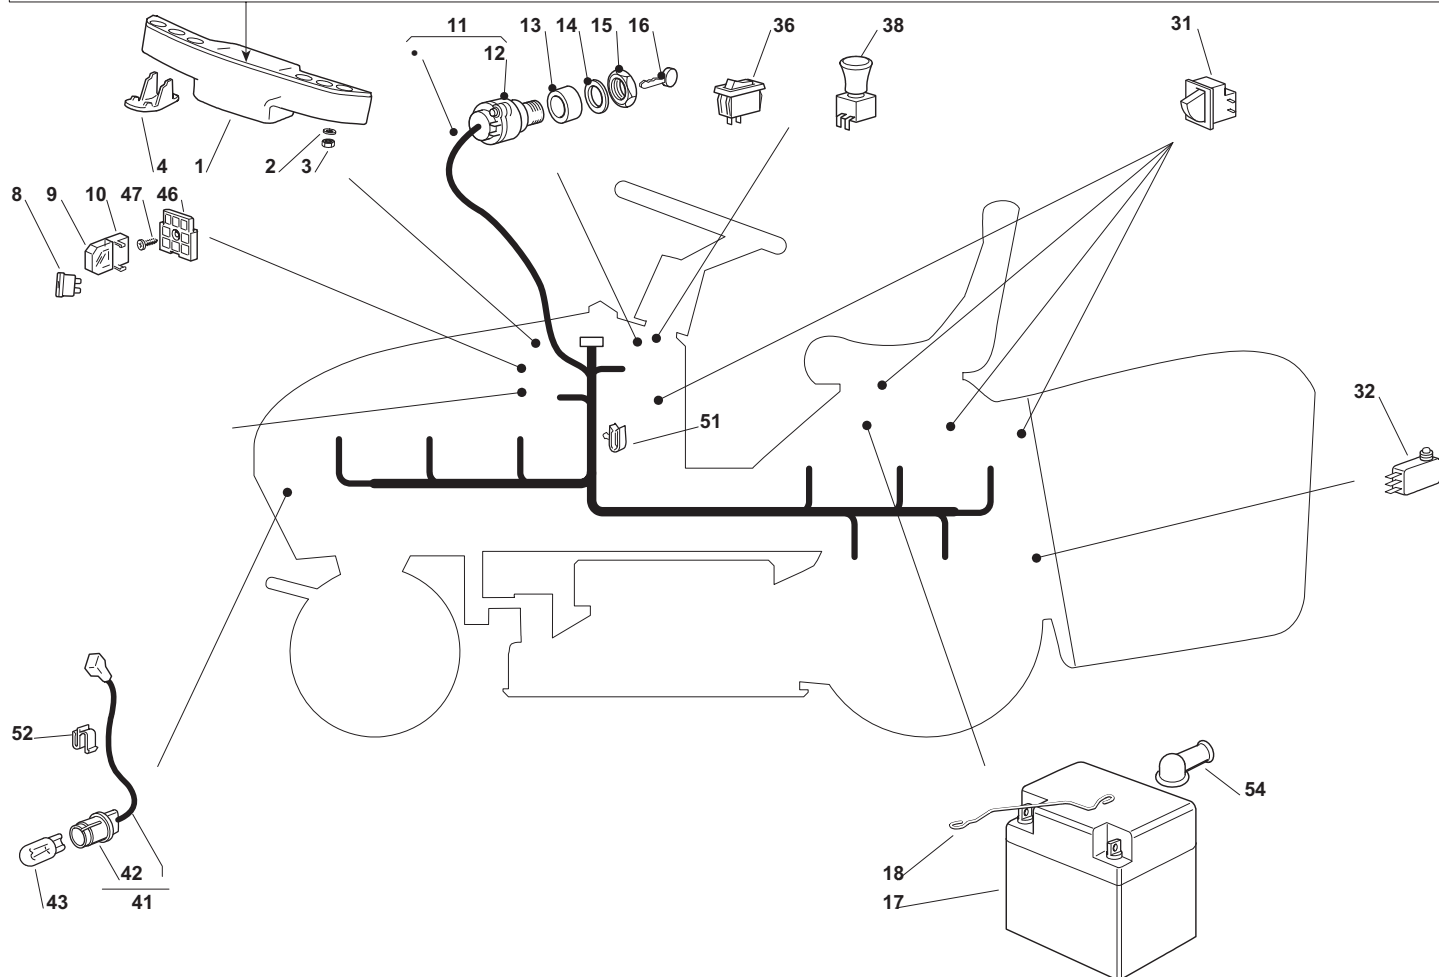

ESTATE GRAND ROYAL

ESTATE GRAND ROYAL

Pos. Fig.	Antal Quantity	Art No Part No	Benämning	Description	Anmärkning Notes
1	1	382722421/2	Cards + Guards (B)	Cards + Guards (B)	
2	2	12521320/0	Bricka	Washer	
3	2	12154330/0	Mutter	Nut	
4	1	25031501/0	Deflektor	Deflector	
8	1	33340036/0	Säkring	Fuse 25 A	
8	1	33340040/0	Säkring	Fuse 10A	
9	2	33215000/0	Kåpa	Cover	
10	2	33500007/0	Säkring	Fuse Carrier	
11	1	182040147/0	Kabel	Cables Ass.Y	
12	1	18450072/0	Brytare	Starting Switch	
13	1	18550136/0	Distans	Spacer	
14	1	18550135/0	Bricka	Washer	
15	1	18400862/0	Ringmutter	Ringnut	
16	1	18210022/0	Starting Key	Starting Key	
17	1	18120002/1	Batteri	Battery	
18	1	25430230/0	Fjäder	Spring	
31	3	119410615/0	Brytare	Micro	
32	1	19410605/1	Brytare	Full Grasscat. Microsw.	
36	1	18450060/1	Farilamp Switch	Farilamp Switch	
38	1	18450068/0	Kopplingshus	Clutch Switch	
41	1	82040073/0	Kabel	Cable	
42	2	33500030/0	Lamp Holder	Lamp Holder	
43	2	18459100/0	Farilamp For Lights	Farilamp For Lights	
44	1	12361005/0	Mutter	Nut	
46	1	133500010/1	Trombocyt	Plate	
47	1	12735170/0	Skruv	Screw	
51	5	33320506/0	Kabelhållare	Fairled	
52	1	33320504/0	Kabelhållare	Fairled	
54	1	18564864/1	Tätningshylsa	Protection