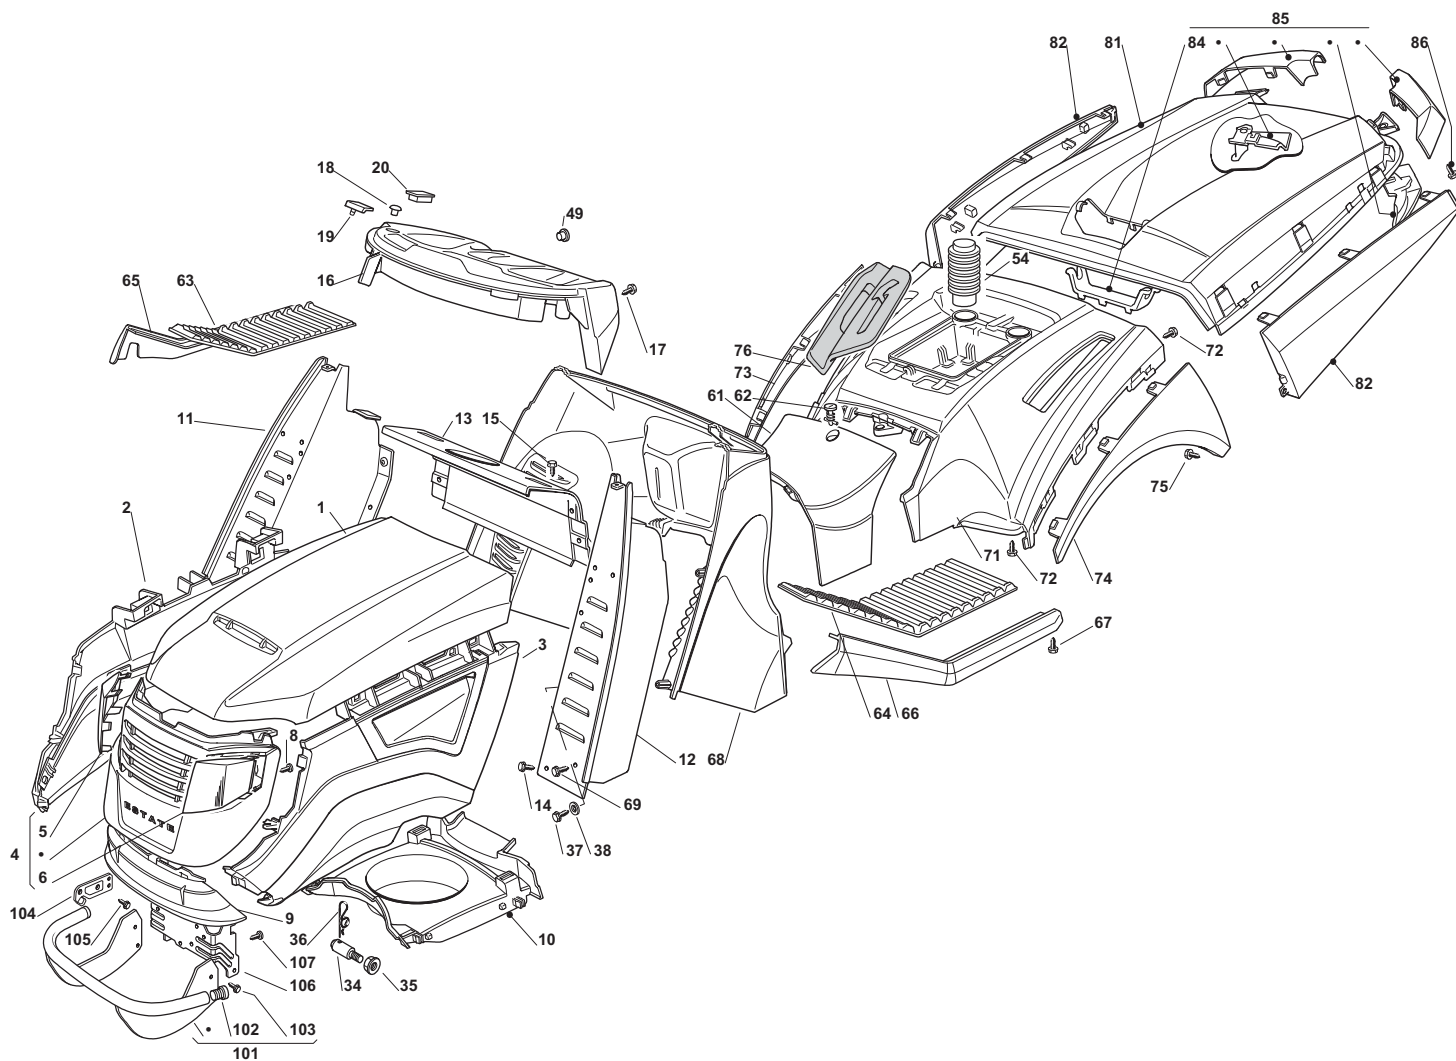

ESTATE GRAND ROYAL

ESTATE GRAND ROYAL

Pos. Fig.	Antal Quantity	Art No Part No	Benämning	Description	Anmärkning Notes
1	1	25076866/0	Upper Engine Hood, Yellow	Upper Engine Hood, Yellow	
2	1	382394611/0	Hood, Right	Hood, Right	
3	1	382394612/0	Hood, Left	Hood, Left	
4	1	82394610/0	Motorhuv	Grey Hood, Front	
5	1	25410876/0	Frontkåpa-hö	Right Grill	
6	1	25410877/0	Frontkåpa-vä	Left Grill	
8	6	12735403/0	Skruv	Screw	
9	1	25076865/0	Lower Grey Hood, Front	Lower Grey Hood, Front	
10	1	25108031/0	Inmatningstratt	Conveyor	
11	1	382785022/8	Instrumentbrädal-hö Stöd	Right Dashboard Supp.	
12	1	382785021/7	Instrumentbrädal-vä Stöd	Left Dashboard Supp.	
13	1	82785137/0	Instrumentbrädal-hö Stöd	Central Dashboard Supp	
14	2	12735110/0	Skruv	Screw	
15	4	12735110/0	Skruv	Screw	
16	1	325120205/0	Instrumentbräda svart	Dashboard, Black (Cruise Control)	
17	4	12728440/0	Skruv	Screw	
18	2	25120200/0	Lock	Plug	
19	2	25260000/0	Hylsa	Grommet	
34	2	25510068/0	Stift	Pin	
35	2	12293201/0	Mutter	Nut	
36	1	24487998/0	Låsnål	Cotter Pin	
37	2	12731350/0	Skruv	Screw	
38	2	12521330/0	Bricka	Washer	
49	1	25120233/0	Lock	Cap	
54	2	25737002/0	Styrning	Hood	
61	1	25110307/0	Kåpa	Cover	
62	1	125580020/2	Stift	Pivot	
63	1	25110278/1	Fotsteg-hö täcka	Right Footboard Cover	
64	1	25110279/0	Fotsteg-Vä täcka	Left Footboard Cover	
65	1	25599000/0	Profil-ho	Right Profil	
66	1	25599001/0	Profil-va	Left Profil	
67	6	12731580/0	Skruv	Screw	
68	1	25785231/1	Instrumentbrädal-Stöd	Dashboard Support	
69	7	12735403/0	Skruv	Screw	
71	1	25109754/0	Wheels Cover	Wheels Cover	
72	4	12735402/0	Skruv	Screw	
73	1	25109753/0	Right Wheel Cover	Right Wheel Cover	
74	1	25109752/0	Left Wheel Cover	Left Wheel Cover	
75	2	12728686/0	Skruv	Screw	
76	1	25207129/0	Kåpa	Cover	
81	1	25110308/0	Kåpa	Grass-Catcher Cover	
82	1	382110255/0	Cover Assy	Cover Assy	
84	1	25394009/0	Handtagslock	Handle Cover	
85	1	382110259/0	Angles Assy	Angles Assy	
86	4	12735403/0	Skruv	Screw	
101	1	82869025/0	Ljuddämparskydd	Muffler Protection	
102	2	18737860/0	Plugg	Cap	
103	4	12734995/0	Skruv	Screw	
104	2	325547159/1	Trombocyt	Plate	
105	4	12731580/0	Skruv	Screw	
106	1	25774301/1	Motorhuv	Engine Hood Support	
107	5	12735403/0	Skruv	Screw