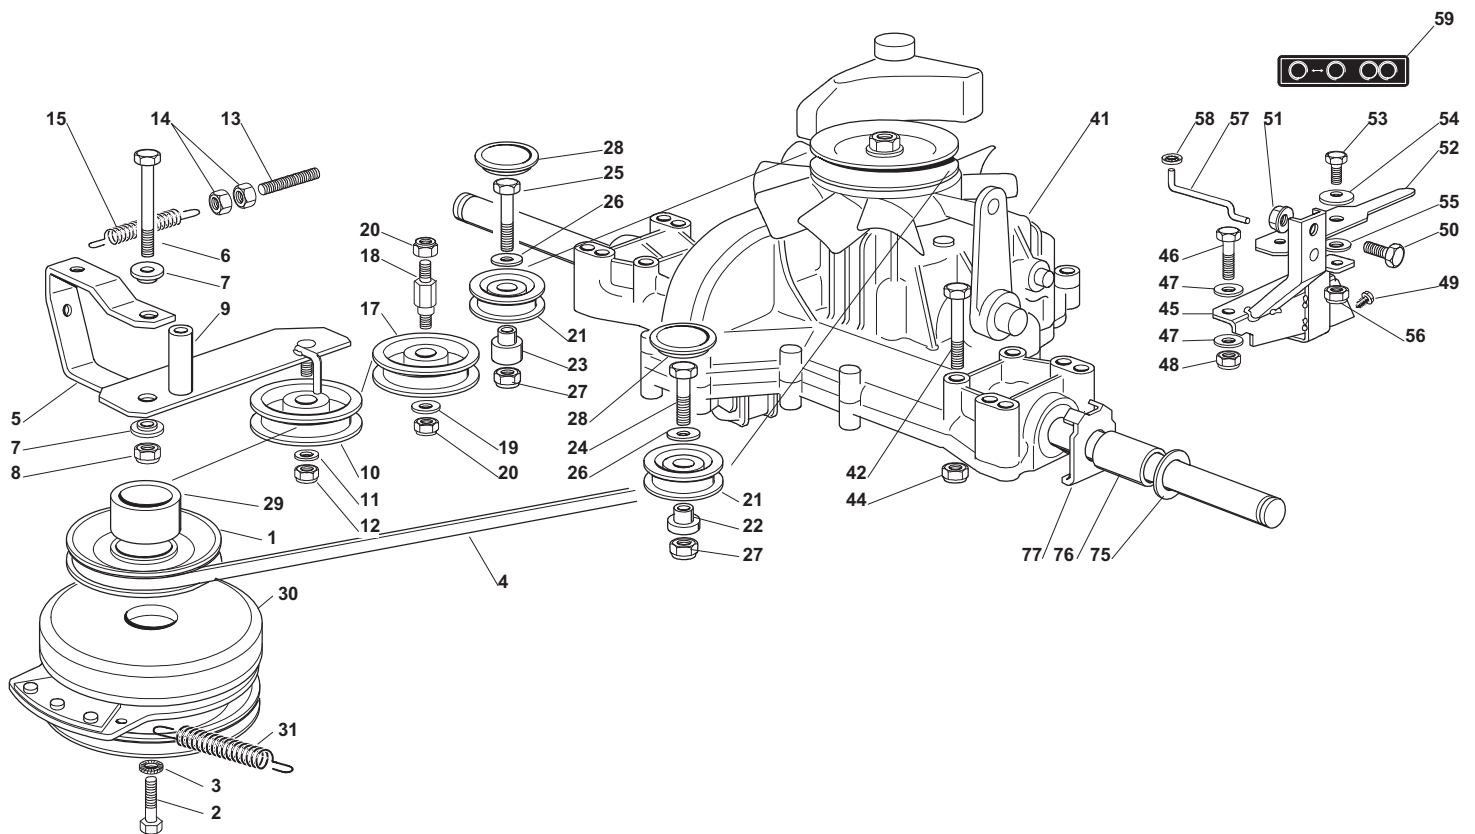

ESTATE GRAND ROYAL

ESTATE GRAND ROYAL

Pos. Fig.	Antal Quantity	Art No Part No	Benämning	Description	Anmärkning Notes
1	1	25601566/0	Remskiva	Pulley	
2	1	12737320/0	Skruv	Screw	
3	1	12543000/0	Bricka	Washer	
4	1	35062001/0	Drivrem	Belt	
5	1	82318165/1	Spak	Lever	
6	1	12692000/0	Skruv	Screw	
7	2	25038002/1	Bussning	Bush	
8	1	12155000/0	Mutter	Nut	
9	1	25160027/0	Distans	Spacer	
10	1	25601554/0	Remskiva	Pulley	
11	1	12523060/0	Bricka	Washer	
12	1	12155000/0	Mutter	Nut	
13	1	25840010/1	Stång	Tie Rod	
14	2	12293200/0	Mutter	Nut	
15	1	25430219/0	Fjäder	Spring	
17	1	25601555/0	Remskiva	Pulley	
18	1	25510036/1	Stift	Pin	
19	1	12523060/0	Bricka	Washer	
20	2	12155000/0	Mutter	Nut	
21	2	325601570/1	Remskiva	Pulley	
22	1	125160030/2	Distans	Left Spacer	
23	1	125160024/2	Distans	Long Spacer	
24	1	12691115/0	Skruv	Left Screw	
25	1	12691400/0	Skruv	Right Screw	
26	2	12523060/0	Bricka	Washer	
27	2	12155000/0	Mutter	Nut	
28	2	25109521/1	Kåpa	Cover	
29	1	25160021/0	Distans	Spacer	
30	1	118399062/0	Koppling	Clutch	
31	1	125430210/1	Fjäder	Spring	
41	1	18400950/1	Rear Axle Tuff Torq K46F	Rear Axle Tuff Torq K46F	
42	4	12691800/0	Skruv	Screw	
44	4	12154210/0	Mutter	Nut	
45	1	82785109/0	Stöd	Support	
46	1	12691200/0	Skruv	Right Screw	
47	2	12521350/0	Bricka	Washer	
48	1	12155000/0	Mutter	Nut	
49	2	12735120/0	Skruv	Screw	
50	1	12792611/0	Skruv	Screw	
51	1	12293201/0	Mutter	Nut	
52	1	25318157/0	Arm	Lever	
53	1	12793102/0	Skruv	Screw	
54	1	12369500/0	Bricka	Washer	
55	1	25670011/0	Bricka	Washer	
56	1	12155000/0	Mutter	Nut	
57	1	25033033/0	Länk	Rod	
58	1	12604896/0	Skruv	Crown Fastener	
59	1	114357423/2	Dekal	Label	
75	4	25670005/1	Bricka	Washer	
76	2	25160023/0	Distans	Spacer	
77	2	325670025/0	Bricka	Washer