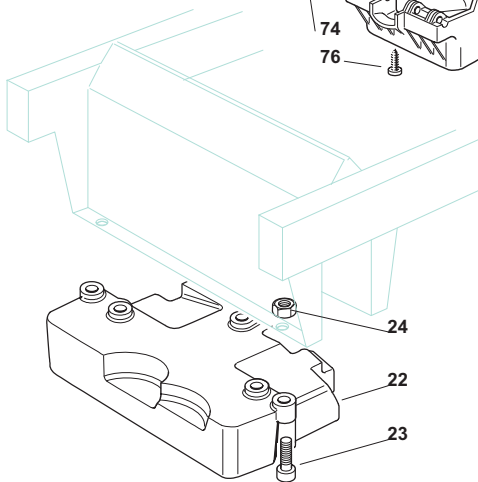

ESTATE GRAND ROYAL

ESTATE GRAND ROYAL

Pos. Fig.	Antal Quantity	Art No Part No	Benämning	Description	Anmärkning Notes
2	1	82400003/1	Avsluta Skydd	Ejection Guard	
3	1	25869043/0	Support	Support	
4	2	18566112/0	Plugg	Cap	
5	2	12689515/0	Skruv	Screw	
6	2	12154510/0	Mutter	Nut	
7	2	25510022/0	Stift	Pin	
8	2	24487998/0	Låsnål	Cotter Pin	
9	1	24487999/0	Låsnål	Cotter Pin	
22	1	25519997/1	Weight	Weight	
23	3	12760520/0	Skruv	Screw	
24	3	12155000/0	Mutter	Nut	
42	1	82735502/0	Fäste	Bracket Right Hitch Support	
43	1	25774213/0	Fäste	Bracket Left Hitch Support	
44	1	382033105/1	Stång	Rod	
45	1	25510021/1	Stift	Pin	
46	2	24487999/0	Låsnål	Cotter Pin	
51	1	82180050/0	Batteriladdare	Battery Charger	
72	1	25140092/0	Deflektor	Deflector	
73	1	25394005/0	Styre	Handle	
74	1	25510077/0	Stift	Pin	
75	1	25430245/0	Fjäder	Spring	
76	1	12735405/0	Skruv	Screw	
77	1	25280000/1	Handtag	Handgrip	
78	1	25840011/1	Stång	Elastic Tie-Rod	
79	2	25253004/0	Hake	Hook	