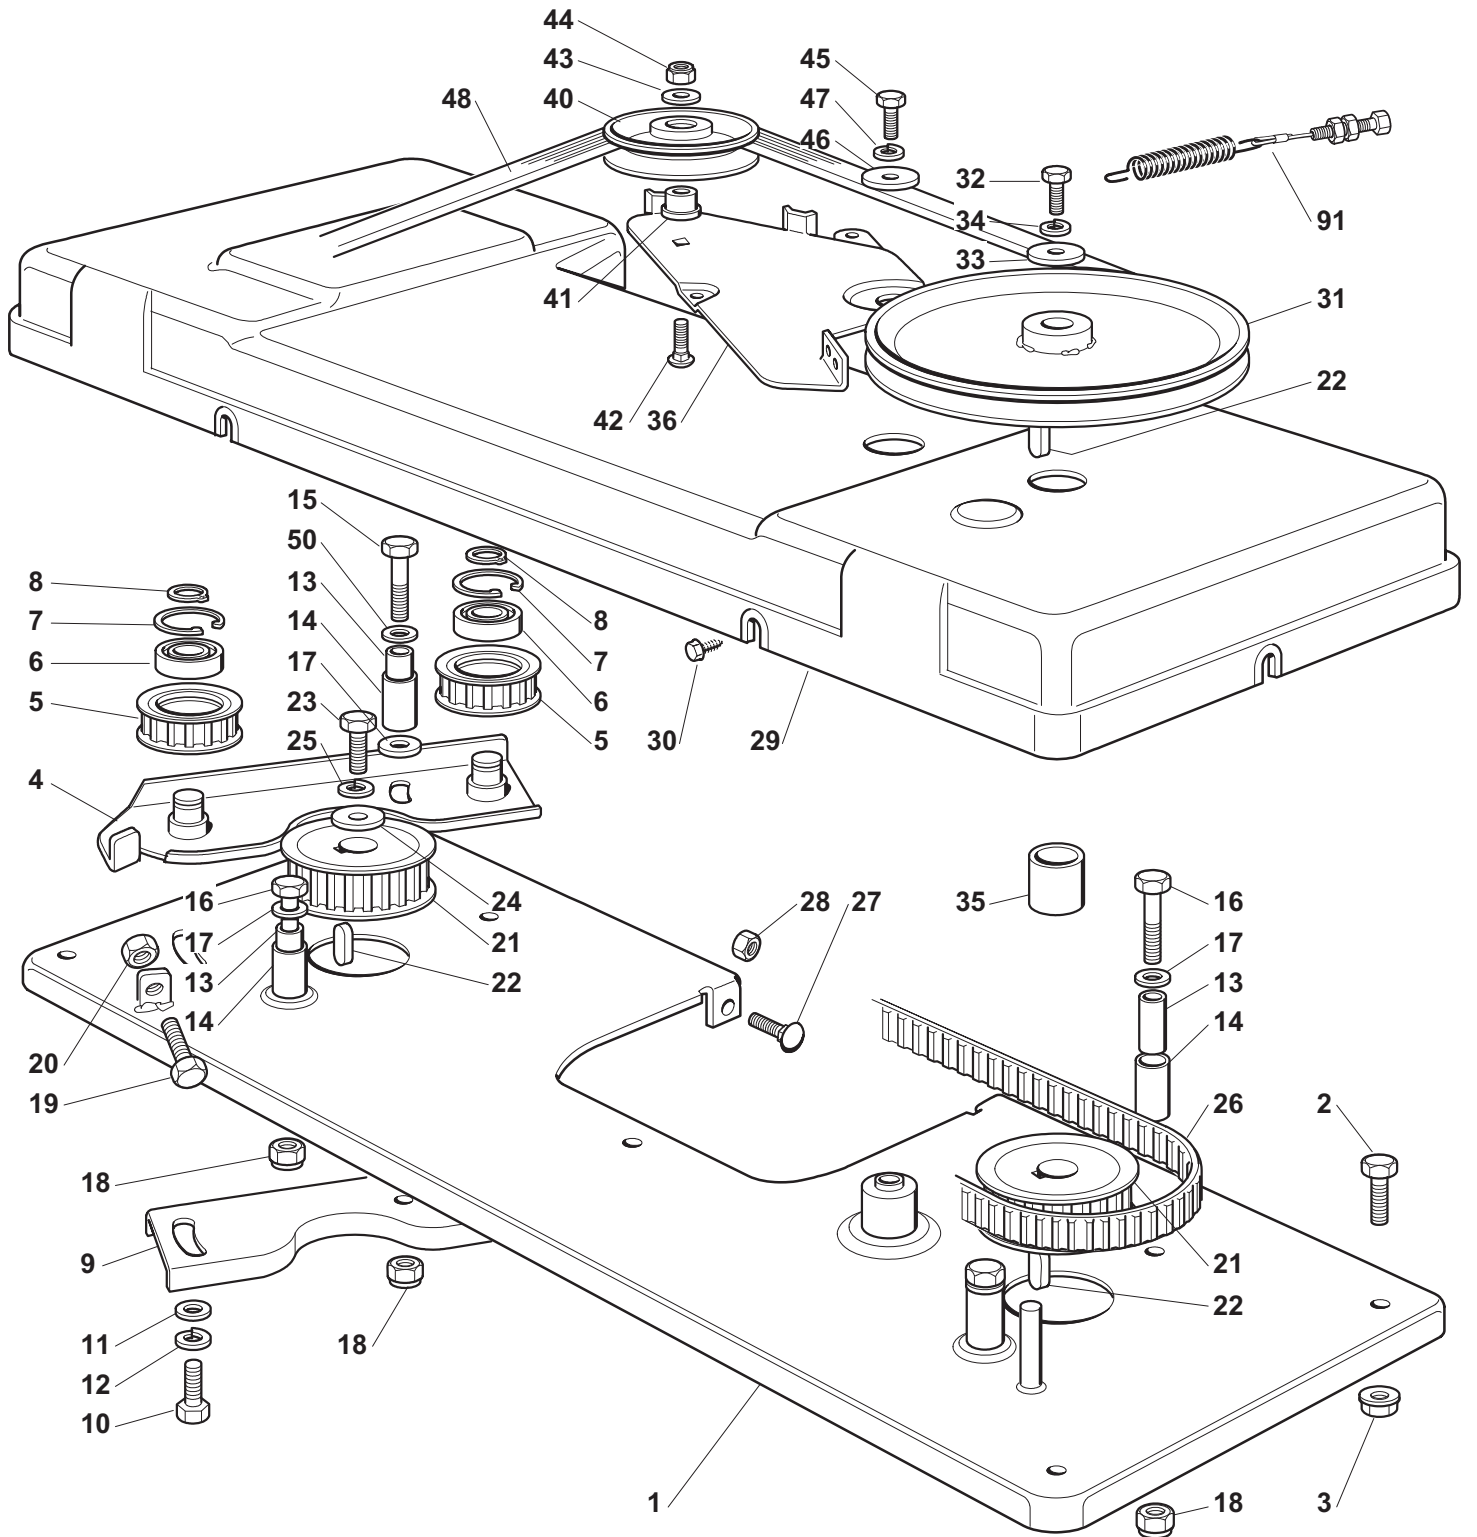

ESTATE GRAND ROYAL

Pos. Fig.	Antal Quantity	Art No Part No	Benämning	Description	Anmärkning Notes
1	1	82547031/0	Tavla	Plate	
2	4	12792611/0	Skruv	Screw	
3	4	12293201/0	Mutter	Nut	
4	1	82785084/1	Stöd	Support	
5	2	25601561/0	Remskiva	Pulley	
6	2	119216048/0	Kullager	Bearing	
7	2	12610800/0	Seegerring	Seeger	
8	2	12609200/0	Seegerring	Seeger	
9	1	25650037/0	Reduktion	Stiffening	
10	2	12793102/0	Skruv	Screw	
11	2	12521350/0	Bricka	Washer	
12	2	12583500/0	Bricka	Grower	
13	4	25160003/0	Distans	Spacer	
14	4	25038000/0	Bussning	Bushing	
15	1	12691700/0	Skruv	Screw	
16	3	12691200/0	Skruv	Right Screw	
17	4	12521350/0	Bricka	Washer	
18	4	12293201/0	Mutter	Nut	
19	1	12793900/0	Skruv	Screw	
20	1	12293200/0	Mutter	Nut	
21	2	25601562/0	Remskiva	Pulley	
22	3	12139480/0	Kil	Feather	
23	1	12793102/0	Skruv	Screw	
24	1	25670007/0	Bricka	Washer	
25	1	12583500/0	Bricka	Grower	
26	1	35065601/0	Drivrem	Belt	
27	3	12815200/0	Skruv	Screw	
28	3	12292102/0	Mutter	Nut	
29	1	25060101/2	Hus	Case	
30	6	12735110/0	Skruv	Screw	
31	1	25601549/0	Remskiva	Pulley	
32	1	12793102/0	Skruv	Screw	
33	1	25670007/0	Bricka	Washer	
34	1	12583500/0	Bricka	Grower	
35	1	25160002/0	Distans	Spacer	
36	1	25318119/0	Bromsarm	Brake Lever	
40	1	25601555/0	Remskiva	Pulley	
41	1	25160007/0	Distans	Spacer	
42	1	12818900/0	Skruv	Screw	
43	1	12523060/0	Bricka	Washer	
44	1	12155000/0	Mutter	Nut	
45	1	12793102/0	Skruv	Screw	
46	1	12523070/0	Bricka	Washer	
47	1	12583500/0	Bricka	Grower	
48	1	35062812/0	Drivrem	Belt	
50	1	12523060/0	Bricka	Washer	
91	1	82004609/0	Kabel	Wire