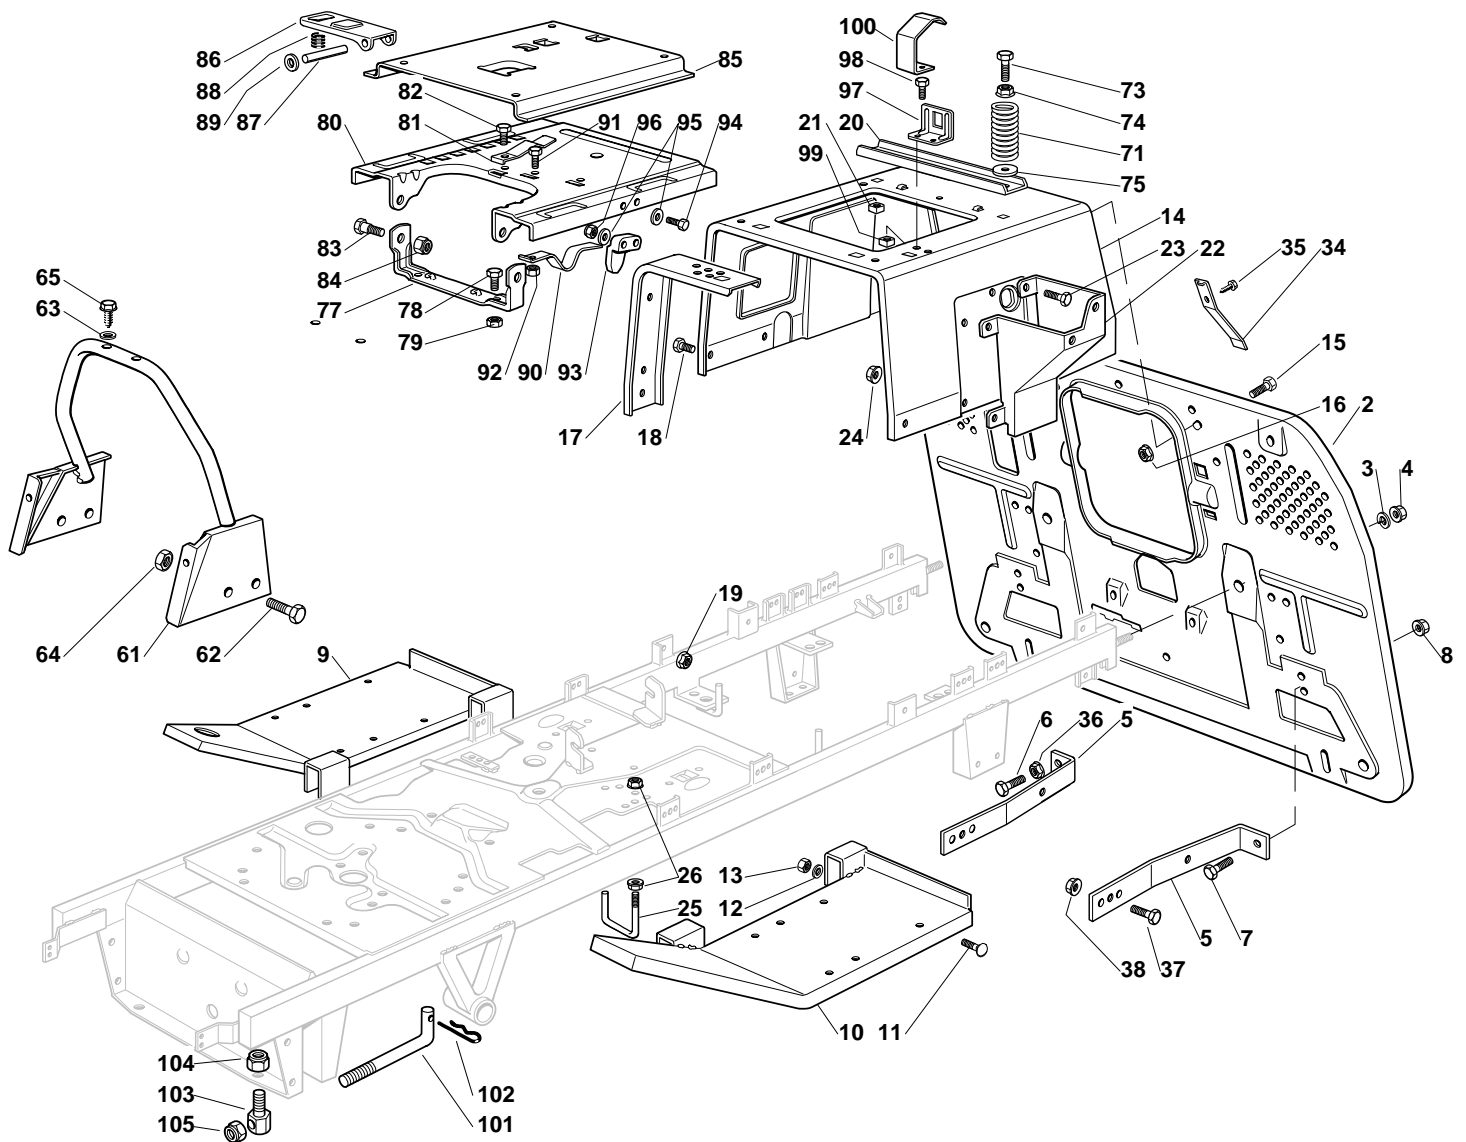

ESTATE GRAND ROYAL

Pos. Fig.	Antal Quantity	Art No Part No	Benämning	Description	Anmärkning Notes
3	2	12585100/0	Grower	Grower	
4	2	12295200/0	Mutter	Nut	
5	2	25774273/1	Reduktion	Stiffening	
6	1	12691100/0	Skruv	Left Screw	
7	3	12793102/0	Skruv	Screw	
8	4	12293201/0	Mutter	Nut	
9	1	382510041/2	Fotsteg-hö Stöd	Right Footboard Support	
10	1	382510043/2	Fotsteg-Vä Stöd	Left Footboard Support	
11	4	12815245/0	Skruv	Screw	
12	4	12523040/0	Bricka	Washer	
13	4	12154510/0	Mutter	Nut	
14	1	325785133/4	Seat Support	Seat Support	
15	5	12791011/0	Skruv	Screw	
16	5	12292102/0	Mutter	Nut	
17	2	25650065/0	Reduktion	Stiffening	
18	6	12791011/0	Skruv	Screw	
19	6	12292102/0	Mutter	Nut	
20	1	25650067/0	Reduktion	Stiffening	
21	2	12360420/0	Mutter	Nut	
22	1	325785137/1	Stöd	Support	
23	4	12791011/0	Skruv	Screw	
24	4	12292102/0	Mutter	Nut	
25	1	25580019/0	Remstyrning	Belt Guide (Hydro)	
26	2	12292102/0	Mutter	Nut	
34	1	25430238/0	Fjäder	Spring	
35	1	12731580/0	Skruv	Screw	
36	1	12293200/0	Mutter	Nut	
37	2	12793102/0	Skruv	Screw	
38	2	12293201/0	Mutter	Nut	
61	1	382650045/0	Chassi	Chassis	
62	4	12792611/0	Skruv	Screw	
63	2	12521330/0	Bricka	Washer	
64	4	12292102/0	Mutter	Nut	
65	2	12731350/0	Skruv	Screw	
71	2	125430257/1	Fjäder	Spring	
73	2	25943001/0	Skruv	Screw	
74	2	12293201/0	Mutter	Nut	
75	2	12523070/0	Bricka	Washer	
77	1	82774207/0	Seat Clamp Support	Seat Clamp Support	
78	2	12792611/0	Skruv	Screw	
79	2	12293201/0	Mutter	Nut	
80	1	25785149/2	Lufffilterhus	Fixed Seat Supp.	
81	1	25430203/0	Fjäder	Spring	
82	1	12731580/0	Skruv	Screw	
83	2	22524970/2	Stift	Pin	
84	2	12155010/0	Mutter	Nut	
85	1	325785147/1	Seat Support	Seat Support	
86	1	325318109/1	Spak	Stop Lever	
87	1	25510000/0	Stift	Pin	
88	1	125430202/1	Fjäder	Spring	
89	2	12604897/0	Bricka	Washer	
90	1	25430223/2	Fjäder	Spring	
91	1	12789000/0	Skruv	Screw	
92	1	12154330/0	Mutter	Nut	
93	1	25060033/0	Fäste	Cam	
94	2	12815050/0	Skruv	Screw	
95	4	12521320/0	Bricka	Washer	
96	2	12154330/0	Mutter	Nut	
97	1	25755025/1	Fästvinkel	Bracket	
98	2	12735110/0	Skruv	Screw	
99	2	12437502/0	Trombocyt	Plate	
100	1	25430255/0	Fjäder	Spring	
101	2	125510119/0	Stång	Tie Rod	
102	2	24487997/0	Bricka	Washer	
103	2	25510040/1	Stift	Pin	
104	2	12155000/0	Mutter	Nut	

ESTATE GRAND ROYAL