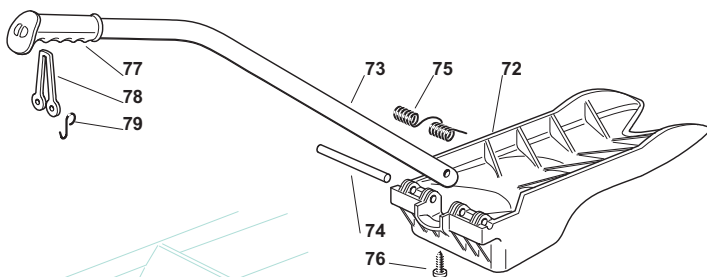

ESTATE GRAND ROYAL

ESTATE GRAND ROYAL

Pos. Fig.	Antal Quantity	Art No Part No	Benämning	Description	Anmärkning Notes
2	1	82400003/1	Avsluta Skydd	Ejection Guard	
3	1	25869043/0	Support	Support	
4	2	18566112/0	Plugg	Cap	
5	2	12689515/0	Skruv	Screw	
6	2	12154510/0	Mutter	Nut	
7	2	25510022/0	Stift	Pin	
8	2	24487998/0	Låsnål	Cotter Pin	
9	1	24487999/0	Låsnål	Cotter Pin	
22	1	25519997/1	Weight	Weight	
23	3	12760520/0	Skruv	Screw	
24	3	12155000/0	Mutter	Nut	
42	1	82735502/0	Fäste	Bracket Right Hitch Support	
43	1	25774213/0	Fäste	Bracket Left Hitch Support	
44	1	382033105/1	Stång	Rod	
45	1	25510021/1	Stift	Pin	
46	2	24487999/0	Låsnål	Cotter Pin	
51	1	82180050/0	Batteriladdare	Battery Charger	
72	1	25140092/0	Deflektor	Deflector	
73	1	25394005/0	Styre	Handle	
74	1	25510077/0	Stift	Pin	
75	1	25430245/0	Fjäder	Spring	
76	1	12735405/0	Skruv	Screw	
77	1	25280000/1	Handtag	Handgrip	
78	1	25840011/1	Stång	Elastic Tie-Rod	
79	2	25253004/0	Hake	Hook	