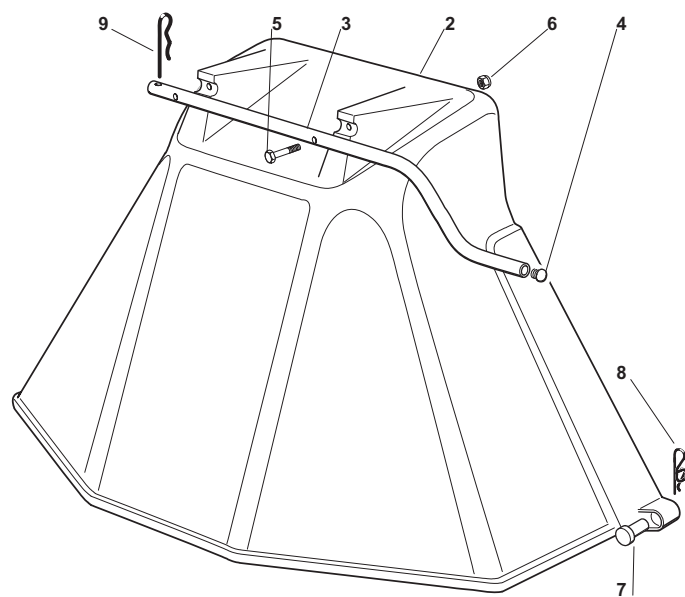

ESTATE GRAND ROYAL

ESTATE GRAND ROYAL

Pos. Fig.	Antal Quantity	Art No Part No	Benämning	Description	Anmärkning Notes
2	1	82400003/1	Avsluta Skydd	Ejection Guard	
3	1	25869043/0	Support	Support	
4	2	18566112/0	Plugg	Cap	
5	2	12689515/0	Skruv	Screw	
6	2	12154510/0	Mutter	Nut	
7	2	25510022/0	Stift	Pin	
8	2	24487998/0	Låsnål	Cotter Pin	
9	1	24487999/0	Låsnål	Cotter Pin	
22	1	25519997/1	Weight	Weight	
23	3	12760520/0	Skruv	Screw	
24	3	12155000/0	Mutter	Nut	
42	1	82735502/0	Fäste	Bracket Right Hitch Support	
43	1	25774213/0	Fäste	Bracket Left Hitch Support	
44	1	382033105/1	Stång	Rod	
45	1	25510021/1	Stift	Pin	
46	2	24487999/0	Låsnål	Cotter Pin	
51	1	82180050/0	Batteriladdare	Battery Charger	
72	1	25140092/0	Deflektor	Deflector	
73	1	25394005/0	Styre	Handle	
74	1	25510077/0	Stift	Pin	
75	1	25430245/0	Fjäder	Spring	
76	1	12735405/0	Skruv	Screw	
77	1	25280000/1	Handtag	Handgrip	
78	1	25840011/1	Stång	Elastic Tie-Rod	
79	2	25253004/0	Hake	Hook	