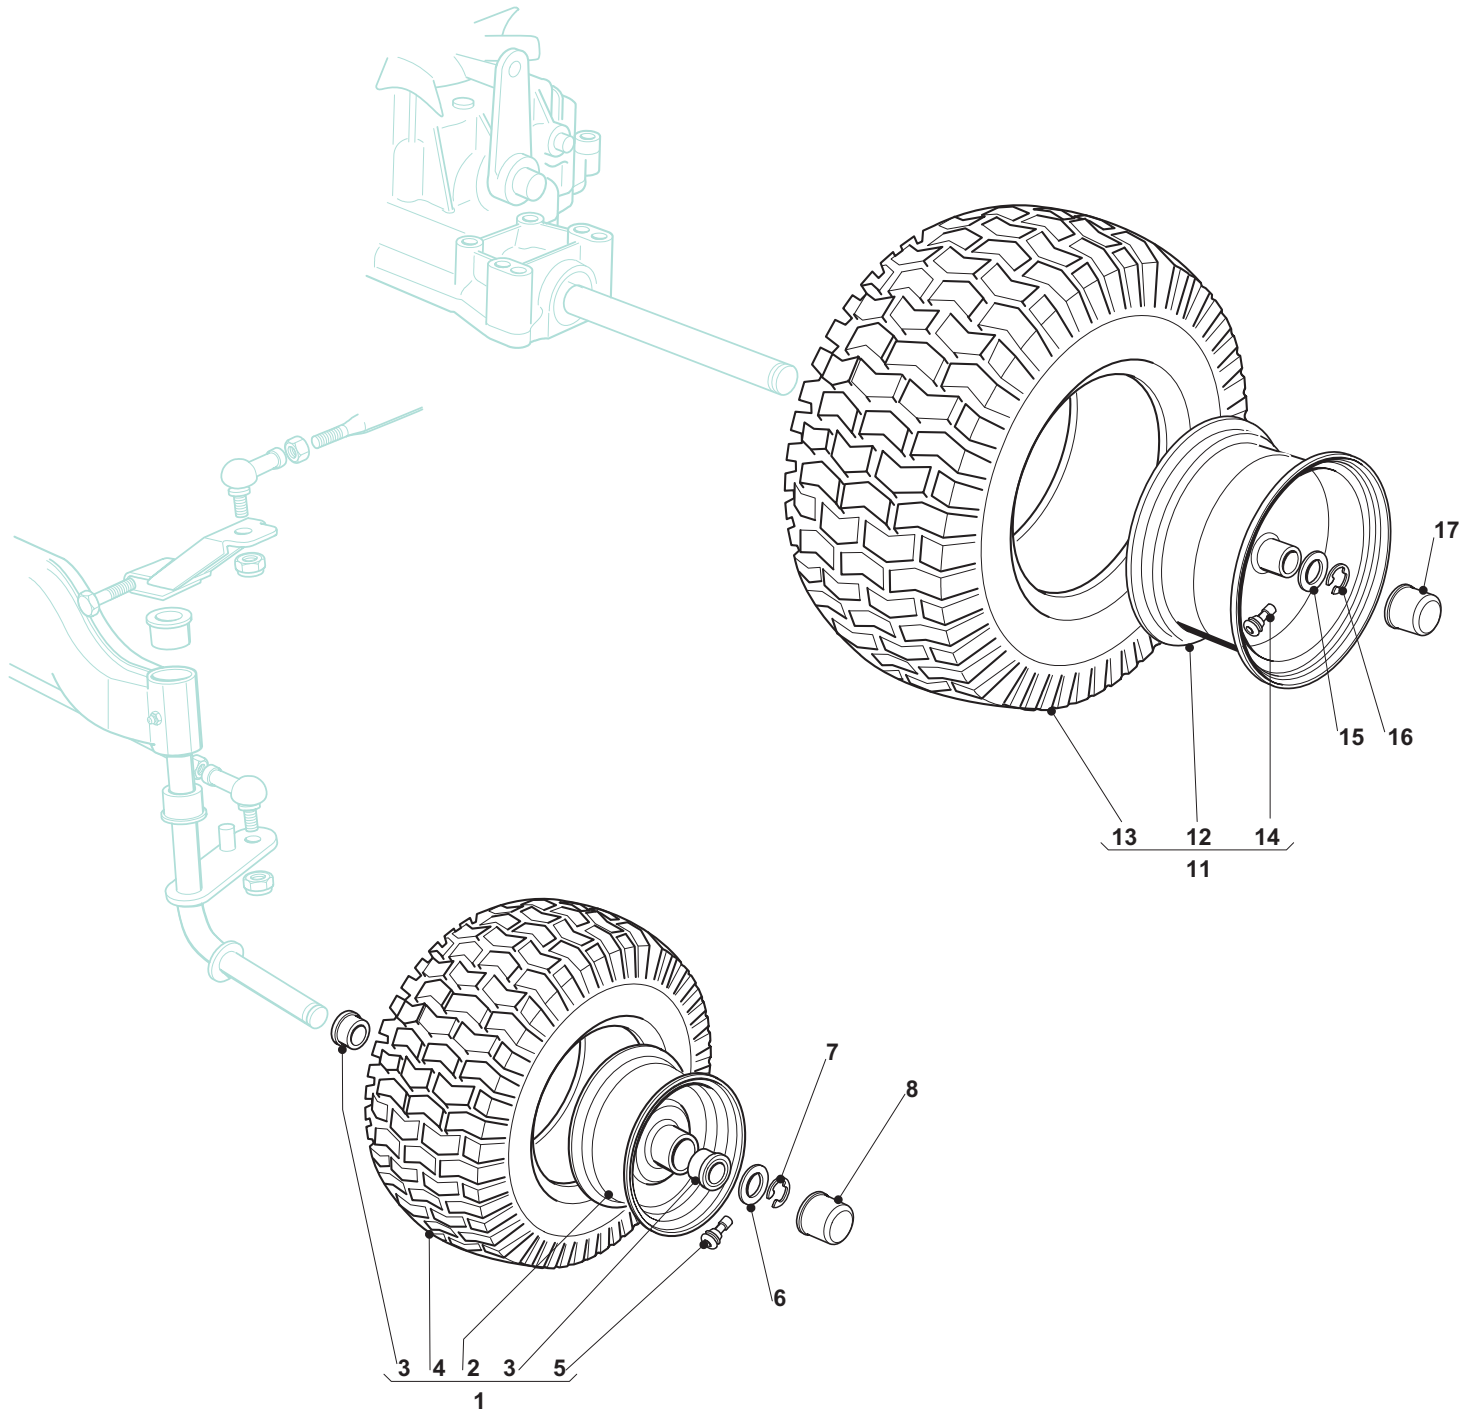

ESTATE GRAND ROYAL

ESTATE GRAND ROYAL

Pos. Fig.	Antal Quantity	Art No Part No	Benämning	Description	Anmärkning Notes
1	2	82680008/1	Framhjul Kpl	Front Wheel	
2	2	82000590/1	Rimm	Rimm	
3	4	25122200/2	Kullager	Bearing	
4	2	27590053/0	Dack	Shoe Deli Tire	
5	2	25950000/0	Ventil	Valve	
6	2	25670005/1	Bricka	Washer	
7	2	12001000/0	Låsring	Snap Ring	
8	2	22110230/0	Huvstöd	Cap	
11	2	82680006/0	Bakrehjul	Rear Wheel	
12	2	82000592/0	Rimm	Rimm	
13	2	25590003/0	Dack	Tire	
14	2	25950000/0	Ventil	Valve	
15	2	25670005/1	Bricka	Washer	
16	2	12001010/0	Låsring	Benzing	
17	2	22110230/0	Huvstöd	Cap