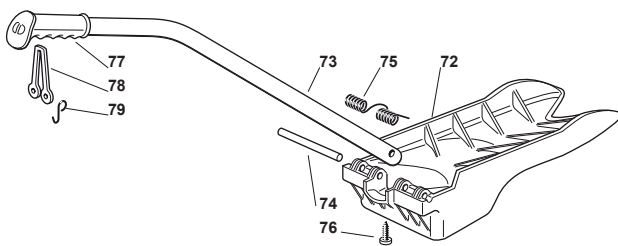

Utgåva Issue 3 - 2016		Tillbehör på begäran		Optionals On Request	
Pos. Fig.	Antal Q.ty	Art nr Part No	Benämning	Description	Anmärkning Notes
2	1	382400003/1	Utkastskydd	Ejection Guard	
3	1	325869043/0	BakreFäste	Rear Support	
4	2	118566112/0	Plugg	Polyethylene Push Road	
5	2	112689515/0	Skruv	Screw	
6	2	112154510/0	Mutter	Nut	
7	2	125510022/0	Stift	Pin	
8	2	124487998/0	Fjäder Clip	Cotter Pin	
9	1	124487999/0	Clip	Spring Pin	
31	2	325869079/0	Stenskydd	Coupling Rod	
32	8	112793102/0	Skruv	Screw	
33	8	112155000/0	Mutter	Nut	
41	1	382033113/0	Hitch Ba	Rod	
42	1	382774265/0	Fäste	Bracket Right Hitch Support	
43	1	382774267/0	Fäste	Bracket Left Hitch Support	
44	2	112521395/0	Bricka	Washer	
45	2	112620305/0	Spännstift	Elastic Pin	
46	2	125510118/0	Stift	Pin	
47	2	124487997/0	Lasnal	Cotter Pin	
48	1	125510021/1	Stift	Hitch Pin	
49	1	124487999/0	Clip	Spring Pin	
72	1	125140092/0	Deflektor	Mulching Deflector	
73	1	325394019/0	Handtag	Handle	
74	1	125510077/0	Stift	Pin	
75	1	125430245/0	Fjäder	Spring	
76	1	112735405/0	Skruv	Screw	
77	1	325280000/1	Handtag	Handgrip	
78	1	125840011/1	Spännstang	Tie Rod	
79	2	125253004/0	Krok	Mulch.Kit Fixing Hook