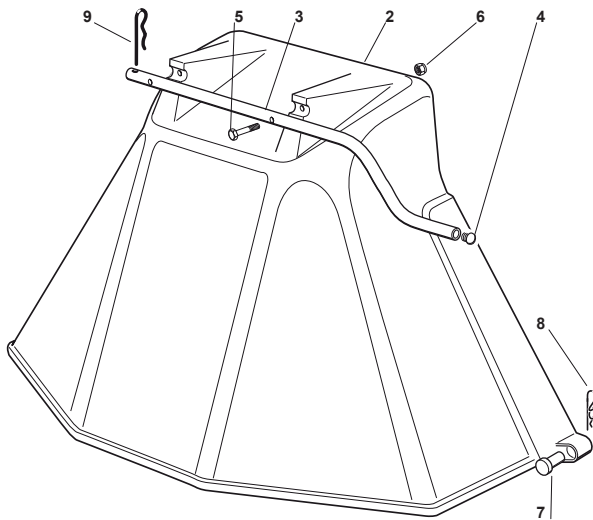

Utgåva Issue 3 - 2016		Tillbehör på begäran		Optionals On Request	
Pos. Fig.	Antal Q.ty	Art nr Part No	Benämning	Description	Anmärkning Notes
2	1	382400003/1	Utkastskydd	Ejection Guard	
3	1	325869043/0	BakreFäste	Rear Support	
4	2	118566112/0	Plugg	Polyethylene Push Road	
5	2	112689515/0	Skruv	Screw	
6	2	112154510/0	Mutter	Nut	
7	2	125510022/0	Stift	Pin	
8	2	124487998/0	Fjäder Clip	Cotter Pin	
9	1	124487999/0	Clip	Spring Pin	
31	2	325869079/0	Stenskydd	Coupling Rod	
32	8	112793102/0	Skruv	Screw	
33	8	112155000/0	Mutter	Nut	
41	1	382033113/0	Hitch Ba	Rod	
42	1	382774265/0	Fäste	Bracket Right Hitch Support	
43	1	382774267/0	Fäste	Bracket Left Hitch Support	
44	2	112521395/0	Bricka	Washer	
45	2	112620305/0	Spännstift	Elastic Pin	
46	2	125510118/0	Stift	Pin	
47	2	124487997/0	Lasnal	Cotter Pin	
48	1	125510021/1	Stift	Hitch Pin	
49	1	124487999/0	Clip	Spring Pin	
72	1	125140092/0	Deflektor	Mulching Deflector	
73	1	325394019/0	Handtag	Handle	
74	1	125510077/0	Stift	Pin	
75	1	125430245/0	Fjäder	Spring	
76	1	112735405/0	Skruv	Screw	
77	1	325280000/1	Handtag	Handgrip	
78	1	125840011/1	Spännstang	Tie Rod	
79	2	125253004/0	Krok	Mulch.Kit Fixing Hook