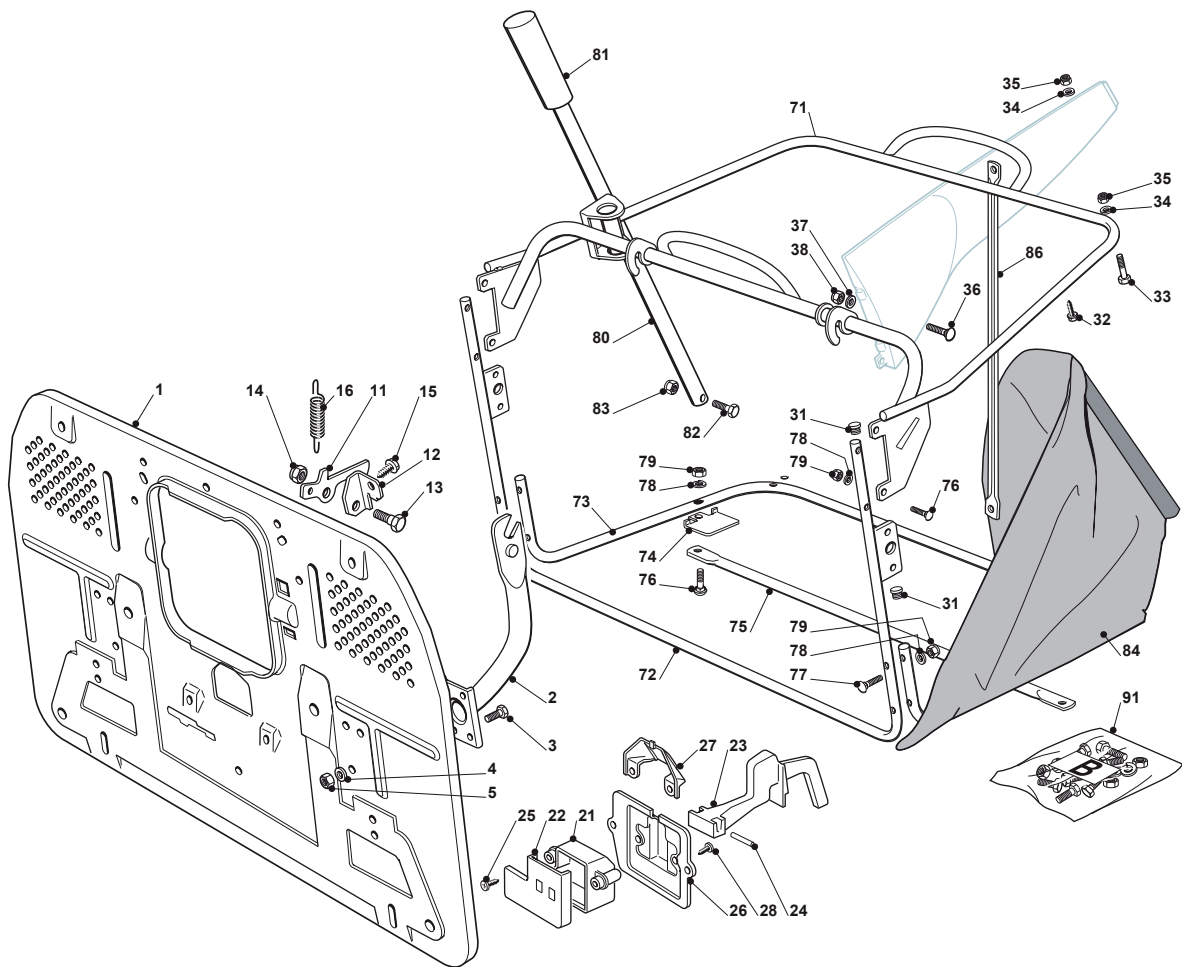

Utgåva Issue 3 - 2016		Gräsuppsamlare		Grasscatcher	
Pos. Fig.	Antal Q.ty	Art nr Part No	Benämning	Description	Anmärkning Notes
1	1	382547051/0	Plat	Plate	
2	2	182774225/1	Fäste	Clamp	
3	6	112793102/0	Skruv	Screw	
4	6	112523060/0	Bricka	Washer	
5	6	112293201/0	Mutter	Nut	
11	1	325774417/0	Fäste	Clamp	
12	1	325755031/1	Vinkelfäste	Bracket	
13	1	125510080/1	Stift	Pin	
14	1	112292102/0	Mutter	Nut	
15	1	112735122/0	Skruv	Screw	
16	1	127430571/0	Fjäder	Spring	
21	1	125600041/0	Brytarskydd	Grassc.Full Micro Protection Tcj-F	
22	1	125600042/0	Skyddslock	Grasscatcher Micro Prot Cover	
23	1	125318124/0	Arm	Full Grassc. Microswtich Cover	
24	1	112400030/0	Stift	Pin	
25	1	112728510/0	Skruv	Screw	
26	1	325785272/0	Mikroskydd	Micro Protection	
27	1	125600048/0	Skyddslock	Micro Protection Cover	
28	2	112728450/0	Skruv	Screw	
31	4	118566110/0	Plugg	Push Rod	
32	4	112735410/0	Skruv	Screw	
33	2	112689500/0	Skruv	Screw	
34	4	112521330/0	Bricka	Washer	
35	4	112154510/0	Mutter	Nut	
36	2	112815220/0	Skruv	Screw	
37	2	112521330/0	Bricka	Washer	
38	2	112154510/0	Mutter	Nut	
71	1	382800123/1	Ram. övre	Upper Frame	
72	1	382800089/1	Ram. främre	Front Frame	
73	1	325800031/0	Ram Nedre	Lower Frame	
74	1	325547131/0	Plat	Plate	
75	1	382650039/0	Förstärkning-nedre	Lower Stiffening	
75	1	382650043/0	Förstärkning-nedre	Lower Stiffening	
76	6	112815220/0	Skruv	Screw	
77	4	112815245/0	Skruv	Screw	
78	10	112521330/0	Bricka	Washer	
79	10	112154510/0	Mutter	Nut	
80	1	125869029/1	Rör	Grasscatcher Lifting Tube	
81	1	125394508/0	Knopp	Knob	
82	1	112674550/0	Skruv	Screw	
83	1	112154510/0	Mutter	Nut	
84	1	182105945/0	Uppsamlare	Grasscatcher	
86	1	325650159/0	Förstärkning	Rear Stiffening	
91	1	382180116/0	Skruvsats	Outfit, Screws