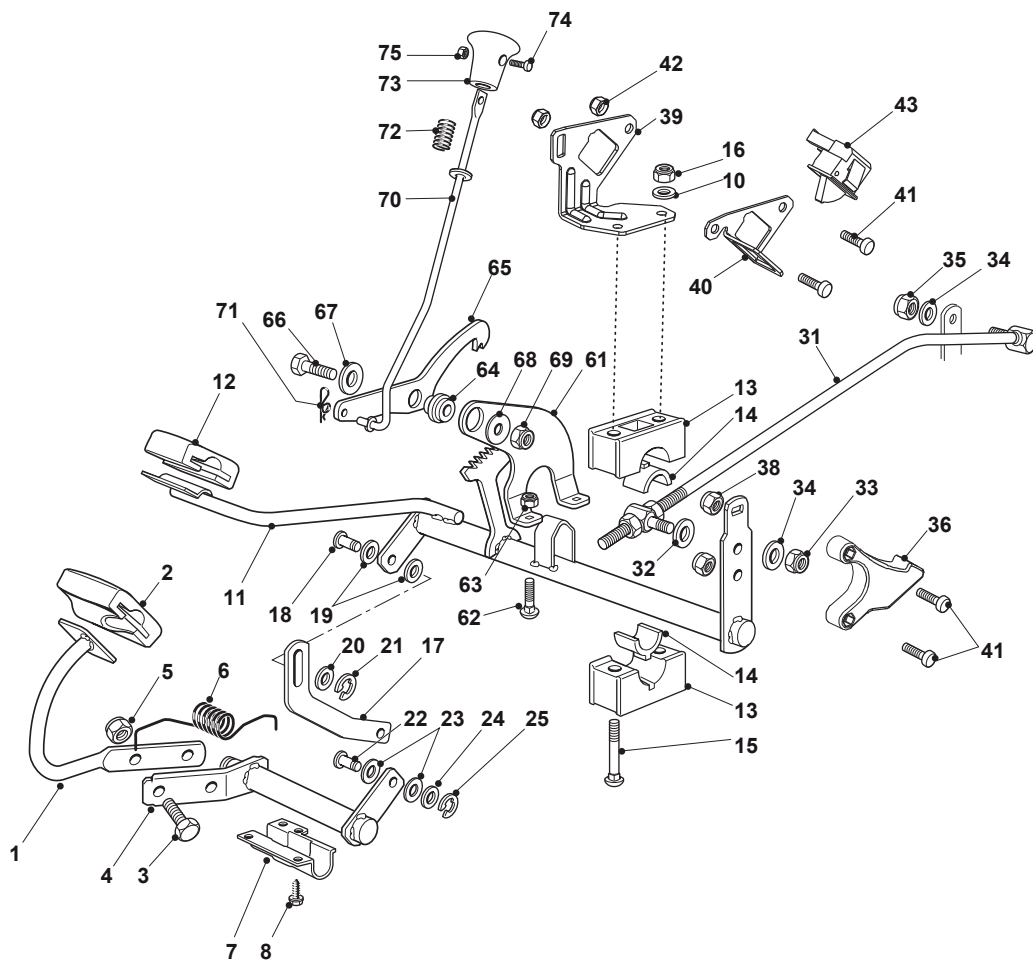

Utgåva Issue 3 - 2016		Bromsreglage		Brake Controls	
Pos. Fig.	Antal Q.ty	Art nr Part No	Benämning	Description	Anmärkning Notes
1	1	382500041/0	Bromspedal Tc	Pedal	
2	1	125110267/0	Fäste	Clamp Cover	
3	1	325547081/2	Plat	Plate	
4	4	112731601/0	Skruv	Screw	
5	1	382000554/2	Bromsstang	Rod	
6	1	112521350/0	Bricka	Washer	
7	1	112155000/0	Mutter	Nut	
8	1	112521350/0	Bricka	Washer	
9	1	112155000/0	Mutter	Nut	
10	1	325547281/1	Plat	Plate	
11	2	112815210/0	Skruv	Screw	
12	2	112523040/0	Bricka	Washer	
13	2	112154510/0	Mutter	Nut	
21	1	325785143/1	Fäste	Support	
22	2	112815210/0	Skruv	Screw	
23	1	112523040/0	Bricka	Washer	
24	2	112154510/0	Mutter	Nut	
25	1	325253009/0	Spärr	Hook	
26	1	122524970/2	Stift	Fulcrum Pin	
27	1	325670011/0	Bricka	Antifriction Washer	
28	1	112155000/0	Mutter	Nut	
29	1	125033097/0	Stang	Rod	
30	1	124487997/0	Lasnal	Cotter Pin	
31	1	125430213/0	Fjäder	Spring	
32	1	112523040/0	Bricka	Washer	
33	1	325592001/0	Knopp	Knob	
34	1	325592002/0	Knopp	Knob	
35	1	112727815/0	Skruv	Screw	