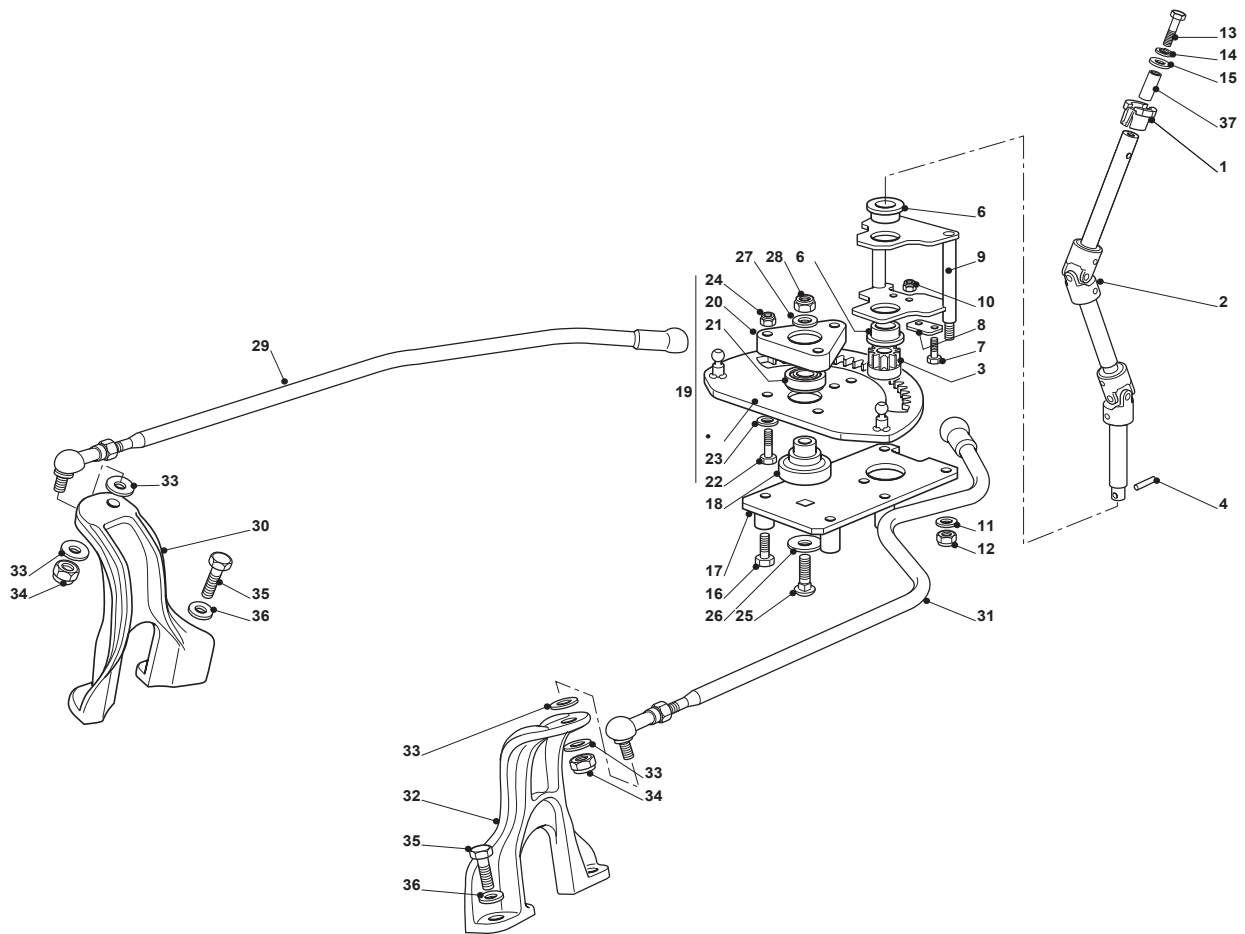

Utgåva Issue 3 - 2016		Styrning Steering			
Pos. Fig.	Antal Q.ty	Art nr Part No	Benämning	Description	Anmärkning Notes
1	2	325038004/0	Bussning	Bushing	
2	1	382543052/0	Rattstang	Steering Column	
2	1	382543053/0	Rattstang	Steering Column	
3	1	125570006/1	Drev	Pinion	
4	1	112622650/0	Stift	Dowel pin	
6	2	325038004/0	Bussning	Bushing	
7	2	112788910/0	Skruv	Screw	
8	1	325487000/0	Plat	Plate	
9	1	382785209/0	Fäste	Support	
10	2	112154330/0	Mutter	Nut	
11	2	112521360/0	Bricka	Washer	
12	2	112156602/0	Mutter	Nut	
13	1	112691800/0	Skruv	Screw	
14	1	112583500/0	Lasbricka	Grower	
15	1	112523060/0	Bricka	Washer	
16	4	112735108/1	Skruv	Screw	
17	1	382785207/0	Fäste	Support	
18	1	125040641/0	Fäste	Support	
19	1	382735523/0	Styrsektor	Steering Sector	
20	1	325774453/0	Fäste	Clamp	
21	1	119216047/0	Kullager	Bearing	
22	3	112691100/0	Skruv	Screw	
23	3	112523060/0	Bricka	Washer	
24	3	112155000/0	Mutter	Nut	
25	1	112819600/0	Skruv	Screw	
26	1	112521395/0	Bricka	Washer	
27	1	112521370/0	Bricka	Washer	
28	1	112156603/0	Mutter	Nut	
29	1	382000622/0	Axel	Steering Rod	
30	1	325774491/1	Fäste	Bracket	
31	1	382000624/0	Axel	Steering Rod	
32	1	325774393/0	Fäste	Bracket	
33	4	112522050/0	Bricka	Washer	
34	2	112155700/0	Mutter	Nut	
35	4	112760585/0	Skruv	Screw	
36	4	112521370/0	Bricka	Washer	
37	1	125160063/0	Distans	Spacer