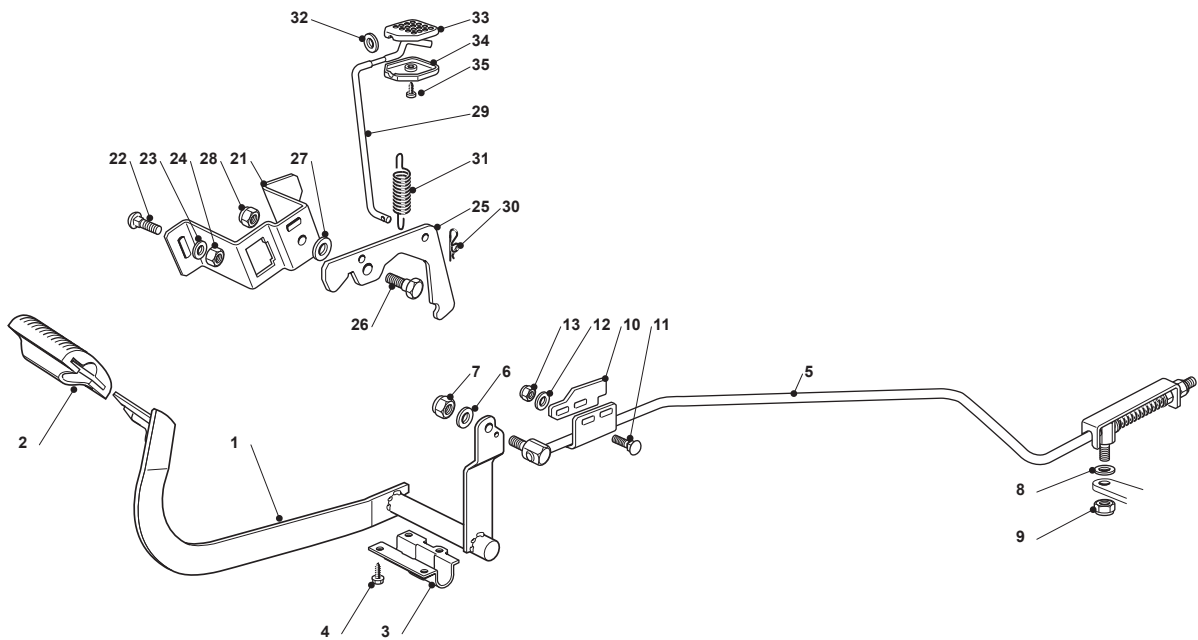

Utgåva Issue 3 - 2016		Bromsreglage		Brake Controls	
Pos. Fig.	Antal Q.ty	Art nr Part No	Benämning	Description	Anmärkning Notes
1	1	382500041/0	Bromspedal Tc	Pedal	
2	1	125110267/0	Fäste	Clamp Cover	
3	1	325547081/2	Plat	Plate	
4	4	112731601/0	Skruv	Screw	
5	1	382000554/2	Bromsstang	Rod	
6	1	112521350/0	Bricka	Washer	
7	1	112155000/0	Mutter	Nut	
8	1	112521350/0	Bricka	Washer	
9	1	112155000/0	Mutter	Nut	
10	1	325547281/1	Plat	Plate	
11	2	112815210/0	Skruv	Screw	
12	2	112523040/0	Bricka	Washer	
13	2	112154510/0	Mutter	Nut	
21	1	325785143/1	Fäste	Support	
22	2	112815210/0	Skruv	Screw	
23	1	112523040/0	Bricka	Washer	
24	2	112154510/0	Mutter	Nut	
25	1	325253009/0	Spärr	Hook	
26	1	122524970/2	Stift	Fulcrum Pin	
27	1	325670011/0	Bricka	Antifriction Washer	
28	1	112155000/0	Mutter	Nut	
29	1	125033097/0	Stang	Rod	
30	1	124487997/0	Lasnal	Cotter Pin	
31	1	125430213/0	Fjäder	Spring	
32	1	112523040/0	Bricka	Washer	
33	1	325592001/0	Knopp	Knob	
34	1	325592002/0	Knopp	Knob	
35	1	112727815/0	Skruv	Screw