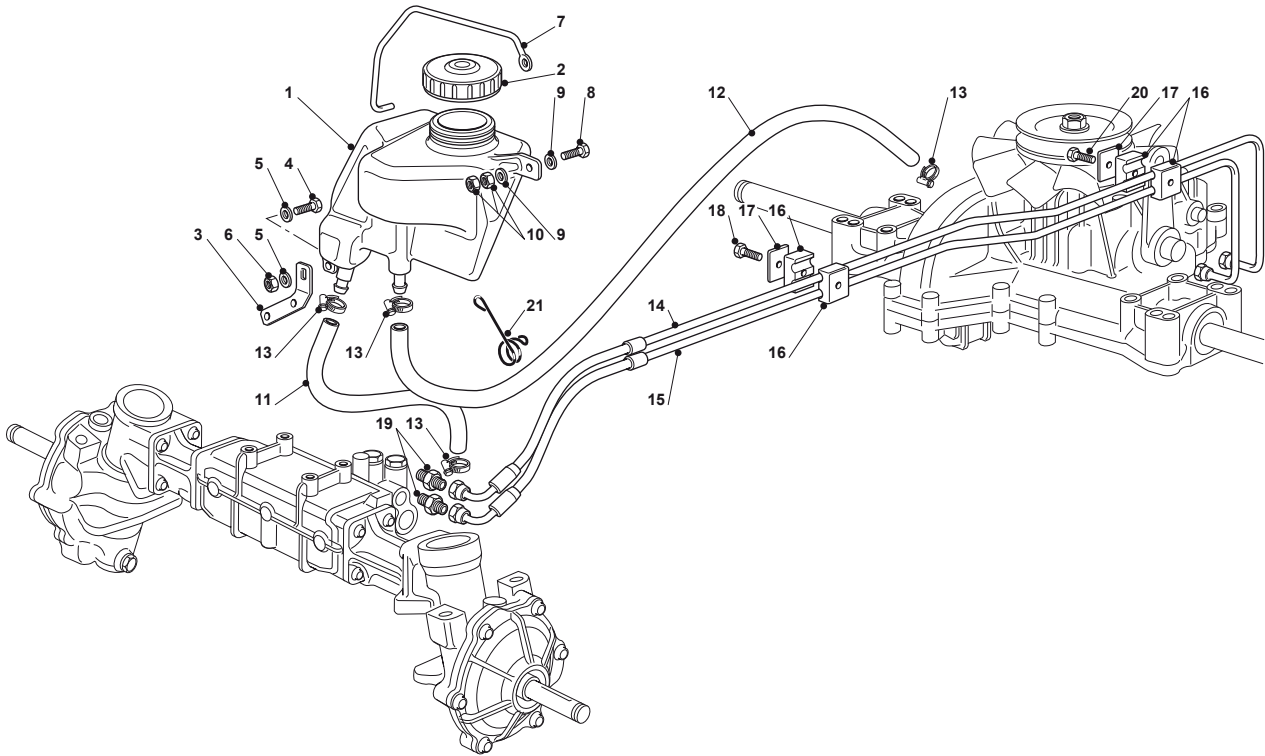

Utgåva Issue 3 - 2016		Transmission kpl.		Transmission Ass.Y	
Pos. Fig.	Antal Q.ty	Art nr Part No	Benämning	Description	Anmärkning Notes
1	1	325735127/0	Oljetank	Tank	
2	1	125795002/0	Tanklock	Fuel Cap	
3	1	325755059/0	Vinkelfäste	Bracket	
4	1	112789100/0	Skruv	Screw	
5	2	112521320/0	Bricka	Washer	
6	1	112154330/0	Mutter	Nut	
7	1	125600085/0	Skydd	Guard	
8	1	112789100/0	Skruv	Screw	
9	2	112521320/0	Bricka	Washer	
10	2	112154330/0	Mutter	Nut	
11	1	325869076/0	Slang	Connecting Tube	
12	1	325869077/0	Slang	Connecting Tube	
13	4	118375059/0	Slangklämma	Fair Led	
14	1	382869200/1	Oljerör	Oil Tube	
15	1	382869201/0	Oljerör	Oil Tube	
16	4	325721000/0	Fäste	Support	
17	2	325547249/0	Plat	Plate	
18	1	112689515/0	Skruv	Screw	
19	2	125651001/0	Slanganslutning	Tube Connection	
20	1	112674700/0	Skruv	Screw	
21	1	125430239/1	Fjäder	Spring