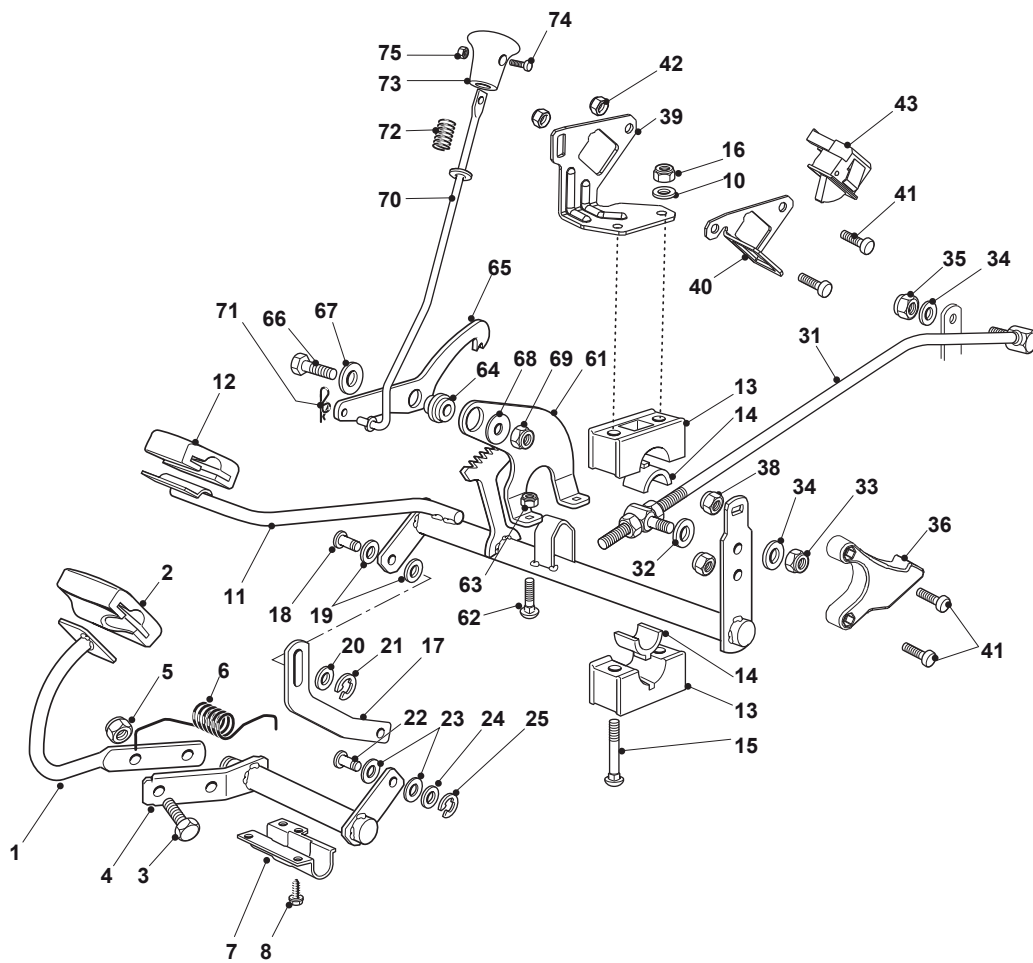

Utgåva Issue 3 - 2016		Drivningsreglage Drive Controls			
Pos. Fig.	Antal Q.ty	Art nr Part No	Benämning	Description	Anmärkning Notes
73	1	325605002/0	Knapp	Button	
74	1	112726389/0	Skruv	Screw	
75	1	112290800/0	Mutter	Nut