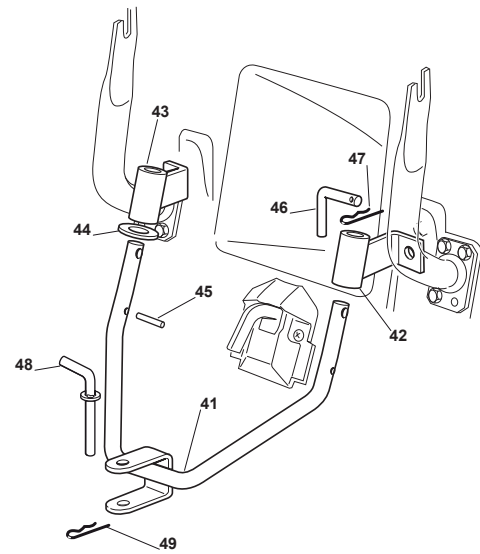

Utgåva Issue 3 - 2016		Tillbehör på begäran		Optionals On Request	
Pos. Fig.	Antal Q.ty	Art nr Part No	Benämning	Description	Anmärkning Notes
2	1	382400003/1	Utkastskydd	Ejection Guard	
3	1	325869043/0	BakreFäste	Rear Support	
4	2	118566112/0	Plugg	Polyethylene Push Road	
5	2	112689515/0	Skruv	Screw	
6	2	112154510/0	Mutter	Nut	
7	2	125510022/0	Stift	Pin	
8	2	124487998/0	Fjäder Clip	Cotter Pin	
9	1	124487999/0	Clip	Spring Pin	
31	2	325869079/0	Stenskydd	Coupling Rod	
32	8	112793102/0	Skruv	Screw	
33	8	112155000/0	Mutter	Nut	
41	1	382033113/0	Hitch Ba	Rod	
42	1	382774265/0	Fäste	Bracket Right Hitch Support	
43	1	382774267/0	Fäste	Bracket Left Hitch Support	
44	2	112521395/0	Bricka	Washer	
45	2	112620305/0	Spännstift	Elastic Pin	
46	2	125510118/0	Stift	Pin	
47	2	124487997/0	Lasnal	Cotter Pin	
48	1	125510021/1	Stift	Hitch Pin	
49	1	124487999/0	Clip	Spring Pin	
72	1	125140092/0	Deflektor	Mulching Deflector	
73	1	325394019/0	Handtag	Handle	
74	1	125510077/0	Stift	Pin	
75	1	125430245/0	Fjäder	Spring	
76	1	112735405/0	Skruv	Screw	
77	1	325280000/1	Handtag	Handgrip	
78	1	125840011/1	Spännstang	Tie Rod	
79	2	125253004/0	Krok	Mulch.Kit Fixing Hook