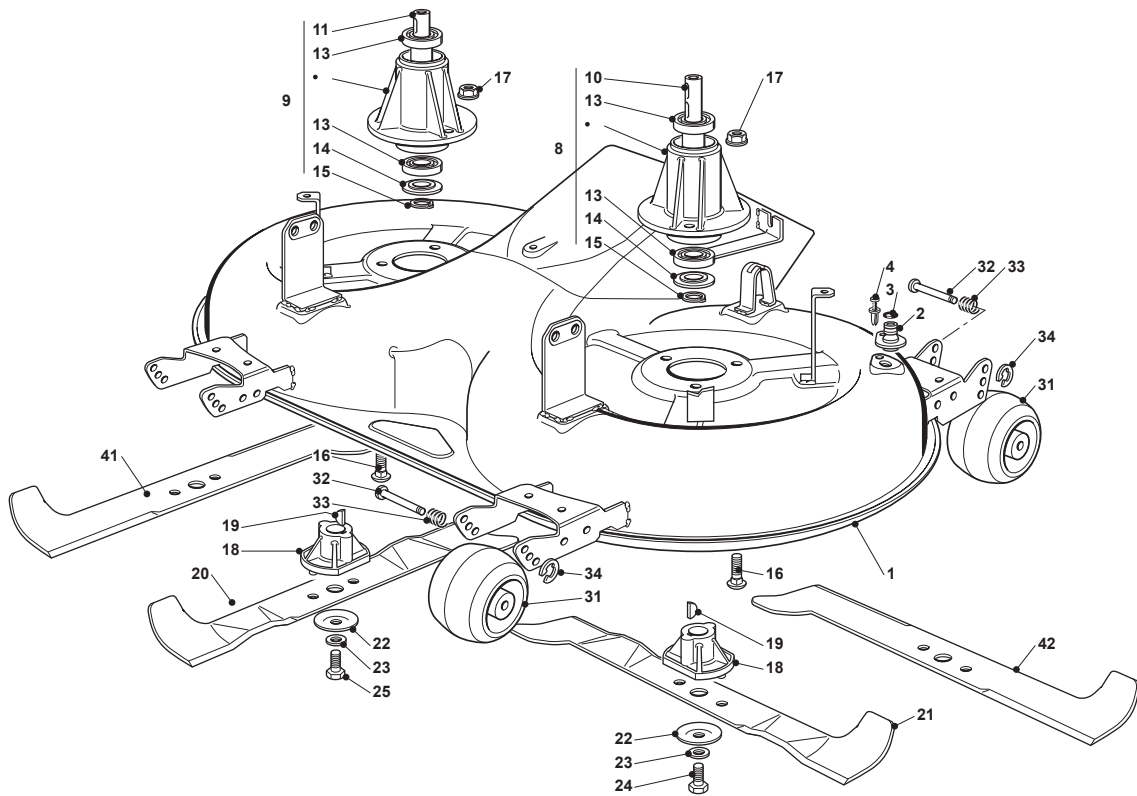

Utgåva Issue 3 - 2016		Skärplatta Cutting Plate			
Pos. Fig.	Antal Q.ty	Art nr Part No	Benämning	Description	Anmärkning Notes
22	2	125160503/0	Knivfäste	Blade Hub Elastic Disc Lawntr.	
24	1	112735696/0	Skruv	Screw	
25	1	112735697/1	Skruv	Screw	
2	2	125033060/0	Vattenslanganslutning	Washing Cutting Deck Connection	
3	2	119035000/0	O-Ring	Or Ring	
4	2	112500030/0	Nit	Rivet	
8	1	382207200/1	Lagerbox Kpl (Huvud)	Flange Assy	
9	1	382207201/2	Lagerbox Kpl (Sekundär)	Support Shaft Tc	
10	1	125020800/1	Knivaxel	Main Blade Shaft	
11	1	125020801/2	Knivaxel	Secondary Blade Shaft	
13	4	119216032/0	Lager 6204 2Rs Zkl	Bearing	
14	2	325160501/0	Dammskydd	Dust Cover Disc	
15	2	112609260/0	Sparring Sga 20	Seeger	
16	6	112818700/0	Skruv	Screw	
17	6	112154210/0	Mutter	Nut	
18	2	125463200/0	Knivfäste	Blade Hub	
19	2	112139100/0	Kil	Key	
20	1	182004350/0	Kniv	Right Mulching Blade	
21	1	182004349/0	Kniv	Left Blade Mulching	
23	2	112523080/0	Bricka	Washer	
31	4	182700004/0	Stödhjul	Anti Scalp Wheel	
32	4	125510121/0	Stift	Pin	
33	4	122450115/0	Fjäder	Spring	
34	4	112000930/0	Lasring	Benzing Ring	
41	1	182004343/0	Kniv	Right Blade	
42	1	182004342/0	Kniv	Left Blade, Winged	
1	1	382564220/0	Klipplkapa kpl	Cutting Plate Grey