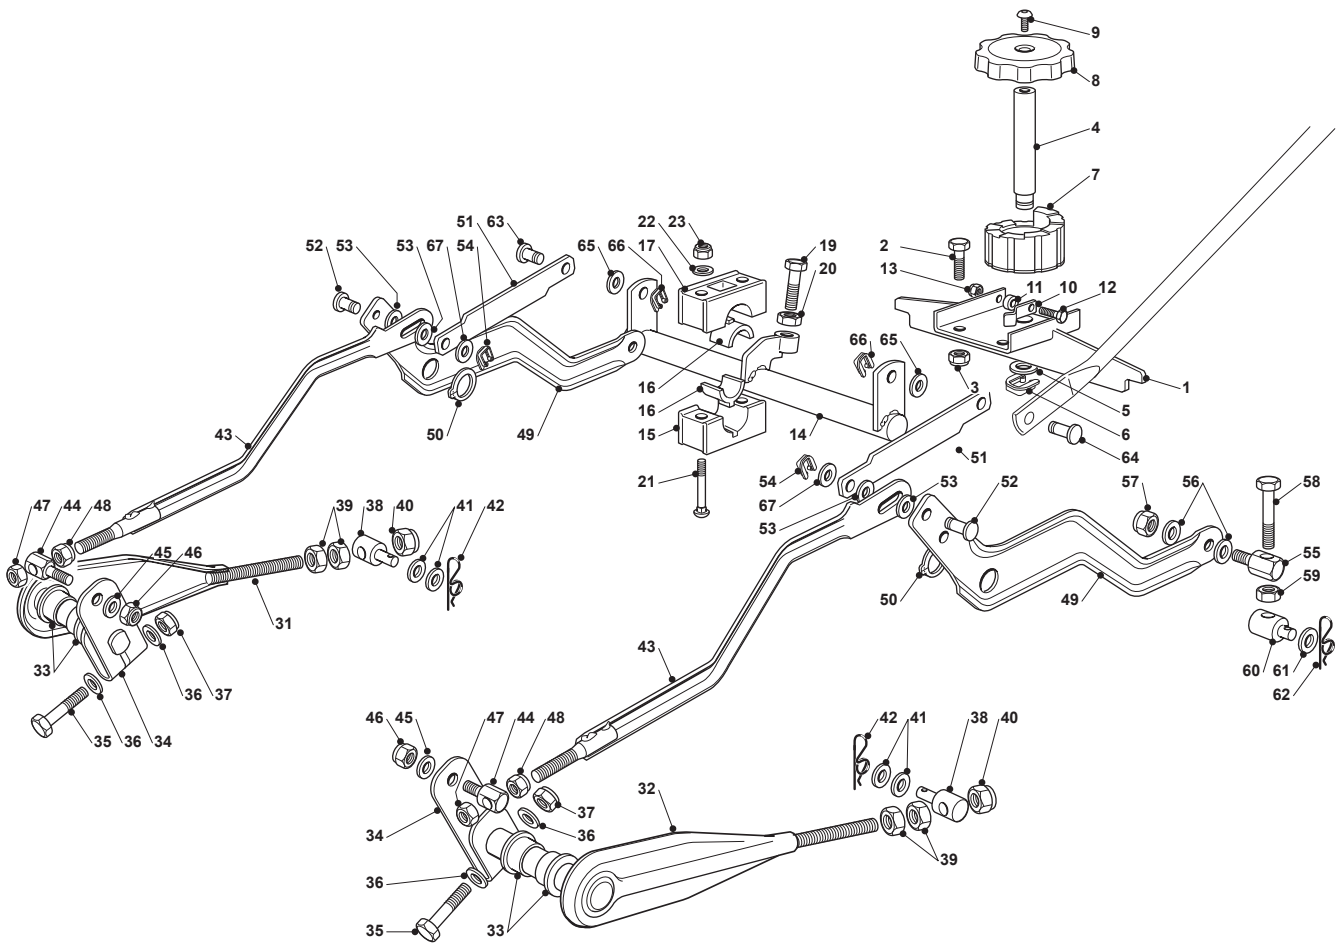

Utgåva Issue 3 - 2016		Skärplatta, Lyft Cutting Plate Lifting			
Pos. Fig.	Antal Q.ty	Art nr Part No	Benämning	Description	Anmärkning Notes
58	2	112794985/0	Skruv	Screw	
59	2	112295200/0	Mutter	Nut	
60	2	125510070/0	Stift	Pin	
61	2	112523090/0	Bricka	Washer	
62	2	124487998/0	Fjäder Clip	Cotter Pin	
63	1	125510117/0	Stift	Pin	
64	1	125510048/1	Stift	Pin	
65	2	325670011/0	Bricka	Antifriction Washer	
66	2	112436050/0	Plat	Plate	
67	2	112521350/0	Bricka	Washer