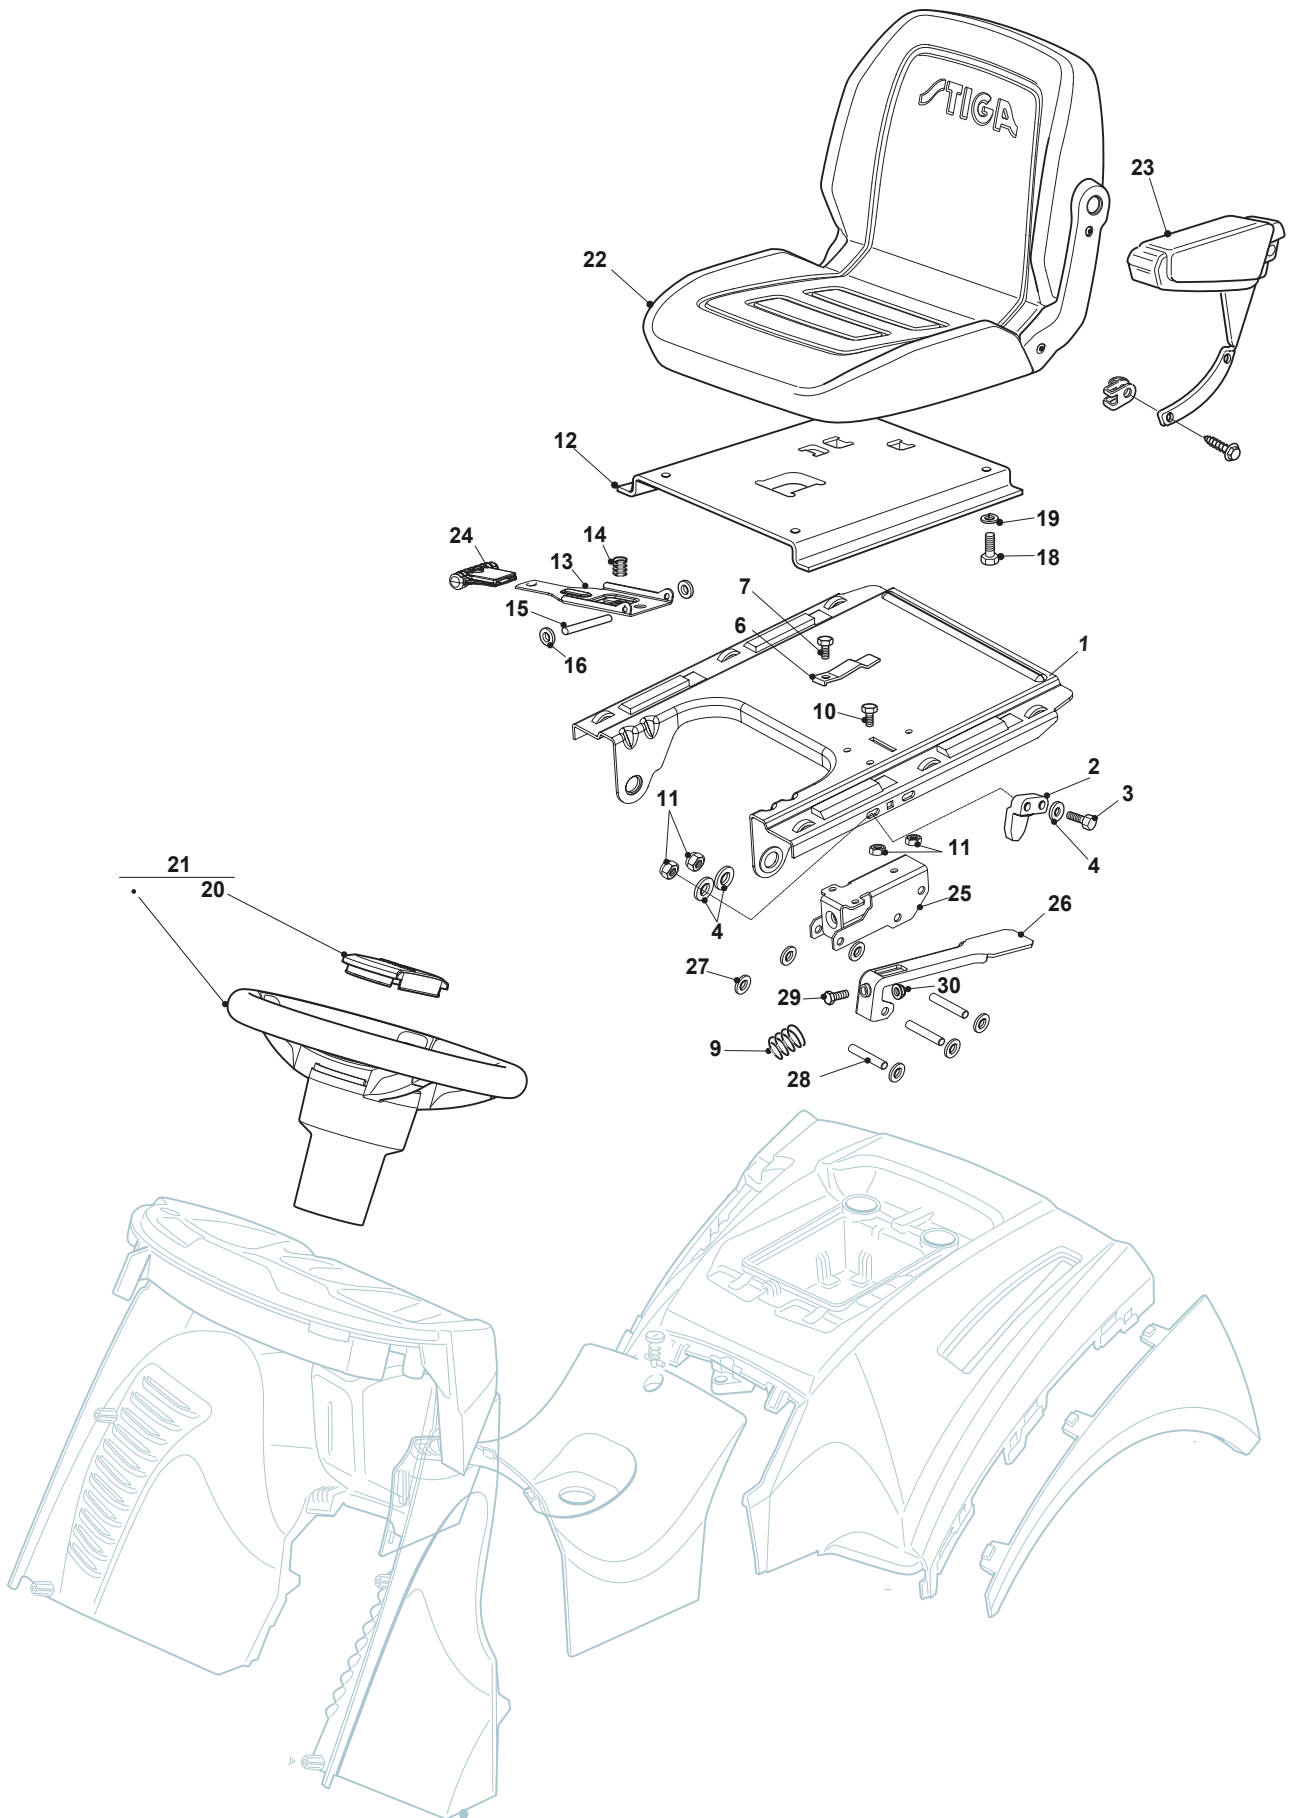

Utgåva Issue 3 - 2016		Sits och ratt Seat & Steering Wheel			
Pos. Fig.	Antal Q.ty	Art nr Part No	Benämning	Description	Anmärkning Notes
1	1	325785149/3	Sitsstöd	Fixed Seat Support	
2	1	325060049/0	Kam	Seat Switch Cam	
3	2	112815050/0	Skruv	Screw	
4	4	112521320/0	Bricka	Washer	
5	2	112372550/0	Mutter	Nut	
6	1	125430203/1	Fjäder	Spring	
7	1	112731580/0	Skruv	Screw	
9	1	125430285/0	Fjäder	Spring	
10	1	112789000/0	Skruv	Screw	
11	1	112154330/0	Mutter	Nut	
12	1	325785147/2	Sitsfäste	Seat Support	
13	1	325318303/0	Stopparm	Stop Lever	
14	1	125430202/1	Fjäder	Spring	
15	1	125510000/0	Stift	Pin	
16	2	112604897/0	Bricka	Elastic Washer	
18	4	112793102/0	Skruv	Screw	
19	4	112583500/0	Lasbricka	Grower	
20	1	325580508/0	Styrkonsolkapa, Svart	Steering Plate Cover	
21	1	325961222/1	Ratt	Steering wheel	
22	1	125722480/0	Seat	Seat	
23	1	387185100/0	Armstöd Kpl	Arm Rests	
24	1	322394505/0	Knopp	Knob	
25	1	325774575/0	Fulcrum Klämma	Fulcrum Clamp	
26	1	325318327/0	Spak	Lever	
27	6	112604896/0	Starlock P6493 6	Crown Fastener	
28	3	122517866/0	Stift	Pin	
29	1	112735661/0	Skruv	Screw	
30	1	112154510/0	Mutter	Nut