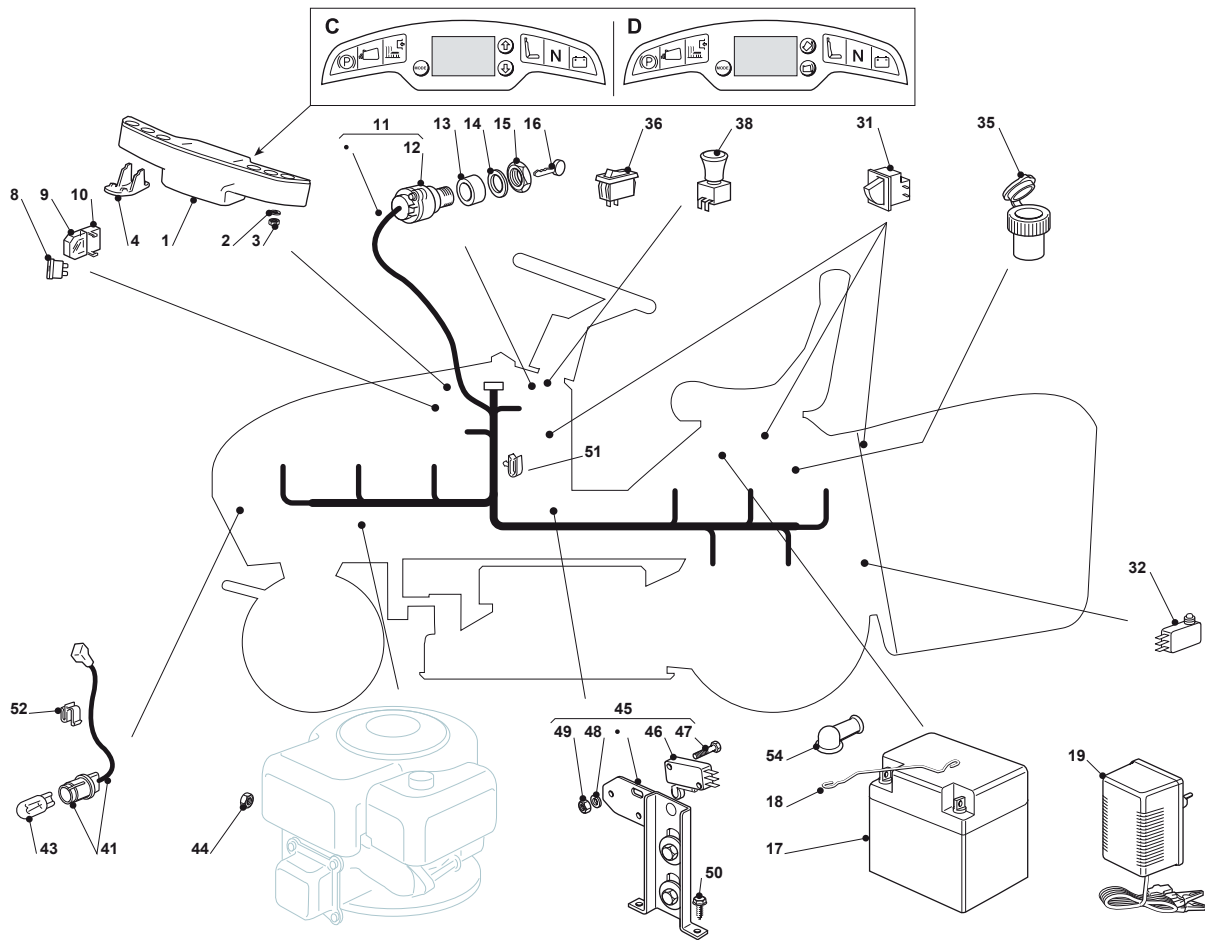

Utgåva Issue 3 - 2016		Elsystem Electrical Parts			
Pos. Fig.	Antal Q.ty	Art nr Part No	Benämning	Description	Anmärkning Notes
45	1	382394853/OLC	Microbrytare	Switch Ass.Y	
46	1	119410609/1LC	Mikrobrytare	Micro Switch	
2	2	112521320/0	Bricka	Washer	
3	2	112154330/0	Mutter	Nut	
4	1	325031501/0	Deflektor	Deflector	
8	1	133340035/0	Säkring 15A	Fuse 15 A	
8	1	133340036/0	Säkring 25A	Fuse 25 A	
8	1	133340040/0	Säkring 10A	Fuse 10 A	
9	2	133215000/0	Lock-Säkringshallare	Cover	
10	2	133500007/0	Säkringshallare	Fuse Carrier	
12	1	118450072/0	Tändningslas	Starting Switch	
13	1	118550136/0	Distans	Spacer	
14	1	118550135/0	Bricka	Washer	
15	1	118400862/0	Ringmutter	Ring Nut	
16	1	118210022/0	Tändningsnyckel	Starting Key	
17	1	118120057/0	Batteri	Battery	
18	1	125430230/0	Fjäder	Spring	
19	1	182180090/0	Batteriladdare 1A - CE Plugg	Battery Charger 1A - CE Plugg	
31	3	119410615/0	Mikrobrytare	Microswitch	
32	1	119410605/1	Mikrobrytare	Microswitch	
35	1	9400-0317-01	Eluttag (Cigarettändare)	Auxiliary Accessory Socket	
36	1	118450060/1	Brytare	Headlight Interrupt. Cre1116-0	
38	1	118450068/0	Brytare	Switch	
41	1	182040073/0	Lamphallare	Lamp Holder	
43	2	118459100/0	Glödlampa	Lamp For Lights	
44	1	112361005/0	Mutter	Nut	
47	2	112735602/0	Skruv	Screw	
48	2	112581100/0	Fj.Bricka Fbb 3.1X5.7X0.8 (M3)	Grower	
49	2	112290791/0	Mutter	Nut	
50	2	112735110/0	Skruv	Screw	
51	5	133320506/0	Kabalfäste	Fairlead	
52	1	133320504/0	Kabalfäste	Fairlead	
54	1	118564864/1	Polskydd	Protection	
1	1	382722434/0	Kort + Skydd (C)	Cards + Guards (C)	
11	1	182040205/0	Kabelhärva	Cables Ass.Y