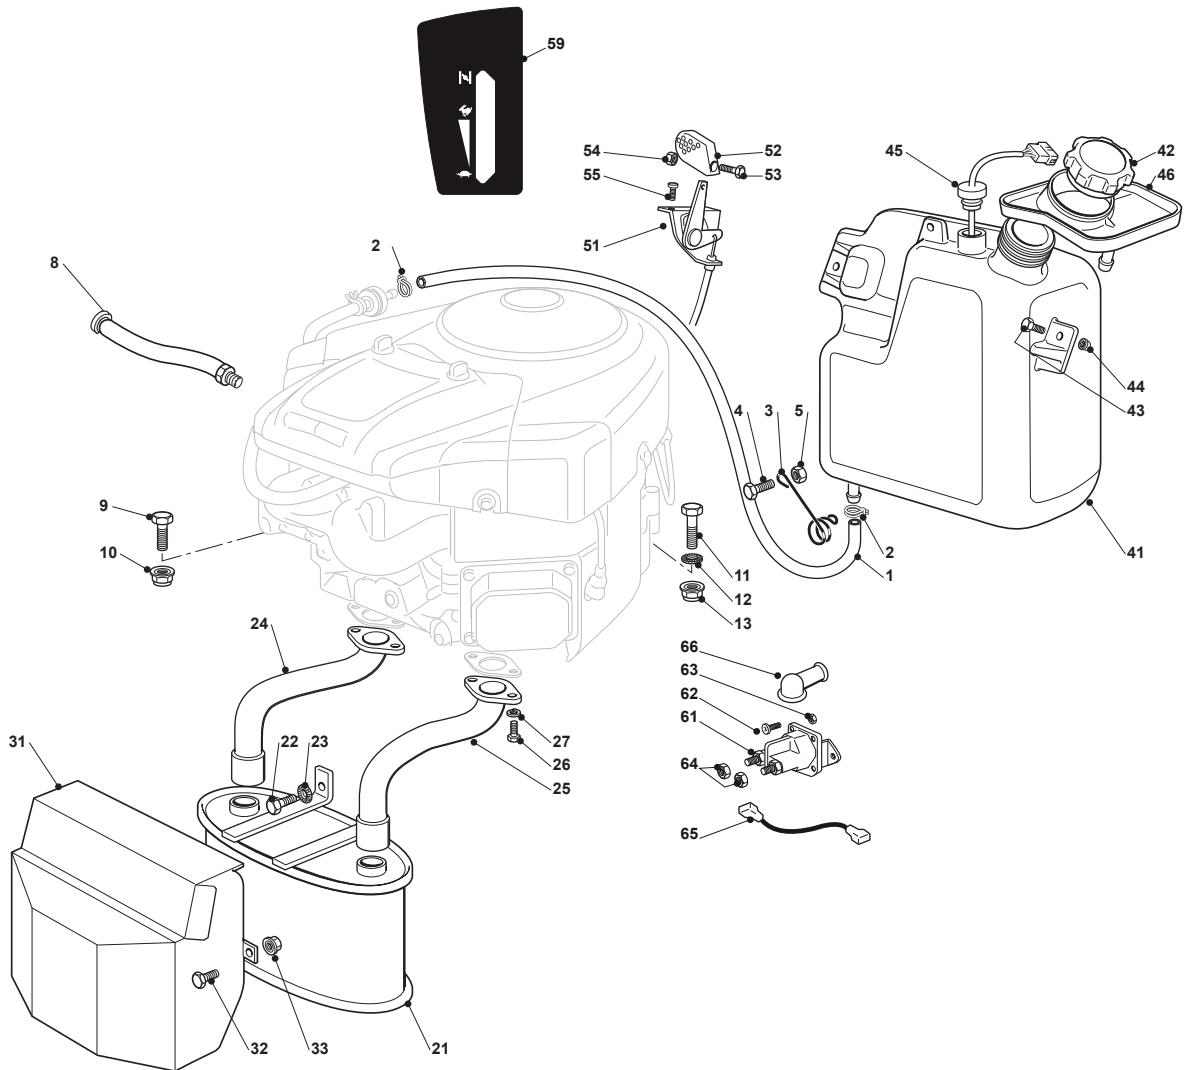

Utgåva Issue 3 - 2016		Motor - B&S	Engine - B&S		
Pos. Fig.	Antal Q.ty	Art nr Part No	Benämning	Description	Anmärkning Notes
61	1	118736112/0	Solenoid Kpl Service	Solenoid	
1	1	325869016/1	Bränsleslang	Connecting Tube	
2	2	118375051/1	Slangklämma	Fair Led	
3	1	125430239/1	Fjäder	Spring	
4	1	112790781/0	Skruv	Screw	
5	1	112292102/0	Mutter	Nut	
8	1	1134-5827-01	Oljeavtappning Kpl	Oil Drain Assy	
9	3	112691100/0	Skruv	Screw	
10	3	112154210/0	Mutter	Nut	
11	1	112691115/0	Skruv	Screw	
12	1	112540260/0	Lasbricka 8.4X15X0.8	Grower	
13	1	112154210/0	Mutter	Nut	
21	1	182750009/0	Ljuddämpare	Muffler	
22	2	112793301/0	Skruv	Screw	
23	2	112540260/0	Lasbricka 8.4X15X0.8	Grower	
24	1	118738236/0	Avgasrör-HÖ	Exhaust Right Tube	
25	1	118738237/0	Avgasrör-VÄ	Exhaust Left Tube	
26	4	112735530/0	Skruv	Screw	
27	4	112583500/0	Lasbricka	Grower	
31	1	382598043/2	Ljuddämparskydd	Muffler Protection	
32	2	112791011/0	Skruv	Screw	
33	2	112292102/0	Mutter	Nut	
41	1	325735125/2	Bränsletank	Tank	
42	1	325795003/0	Tanklock	Fuel Cap	
43	2	112788910/0	Skruv	Screw	
44	2	112500092/0	Nit	Rivet	
45	1	125290002/0	Bränslemätare	Fuel Level Indicator	
46	1	325600086/0	Skydd	Tank Guard	
51	1	182000218/0	Gaswire	Accelerator	
52	1	325592000/0	Knopp	Knob	
53	1	112726388/0	Skruv	Screw	
54	1	112290800/0	Mutter	Nut	
55	2	112788512/0	Skruv	Screw	
59	1	114360717/0	Dekal	Label	
62	2	112791011/0	Skruv	Screw	
63	2	112292102/0	Mutter	Nut	
64	2	112360352/0	Mutter	Nut	
65	1	125065002/0	Kabelhärva	Cable	
66	1	118564861/1	Polskydd	Protection