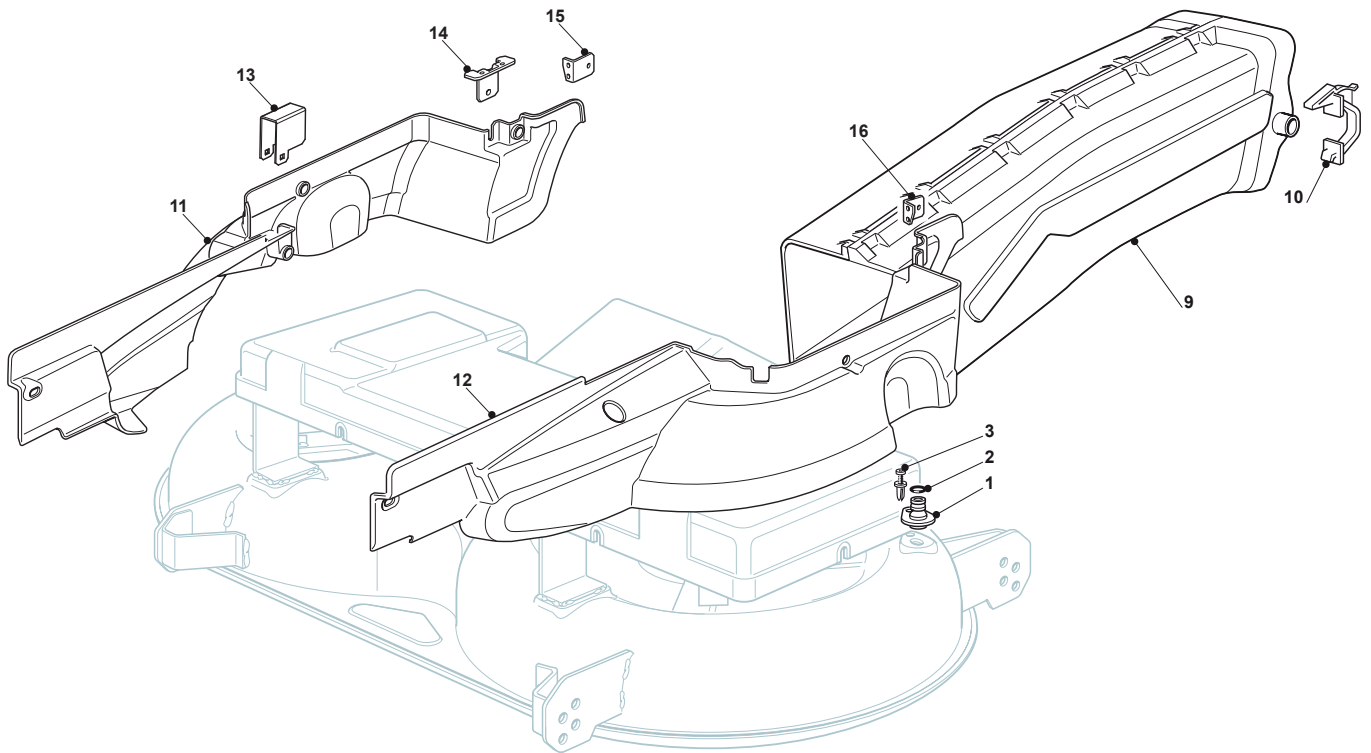

Utgåva Issue 3 - 2016		Skydd och transportband Guards And Conveyor			
Pos. Fig.	Antal Q.ty	Art nr Part No	Benämning	Description	Anmärkning Notes
1	2	125033060/0	Vattenslanganslutning	Washing Cutting Deck Connection	
2	2	119035000/0	O-Ring	Or Ring	
3	2	112500030/0	Nit	Rivet	
9	1	382108019/0	Utkaströr	Conveyor	
10	2	325774373/0	Fäste	Clamp	
11	1	325060152/0	Remskydd-hö	Right Belt Protection Carter	
12	1	325060153/0	Remskydd-vå	Left Belt Protection	
13	2	325774267/0	Fäste	Clamp	
14	2	325774423/0	Fäste	Clamp	
15	1	325774425/0	Fäste	Clamp	
16	1	325774421/0	Fäste	Clamp