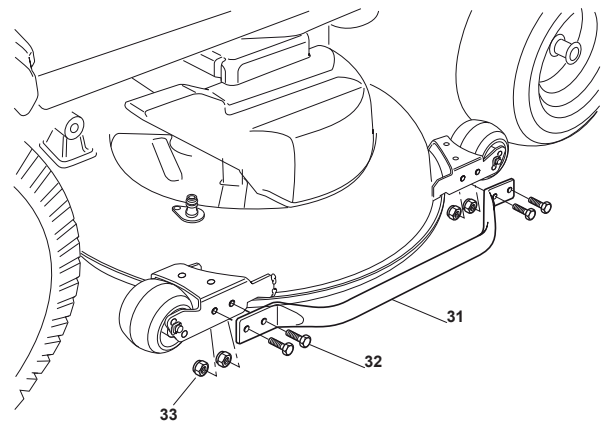

Utgåva Issue 3 - 2016		Tillbehör på begäran		Optionals On Request	
Pos. Fig.	Antal Q.ty	Art nr Part No	Benämning	Description	Anmärkning Notes
2	1	382400003/1	Utkastskydd	Ejection Guard	
3	1	325869043/0	BakreFäste	Rear Support	
4	2	118566112/0	Plugg	Polyethylene Push Road	
5	2	112689515/0	Skruv	Screw	
6	2	112154510/0	Mutter	Nut	
7	2	125510022/0	Stift	Pin	
8	2	124487998/0	Fjäder Clip	Cotter Pin	
9	1	124487999/0	Clip	Spring Pin	
31	2	325869079/0	Stenskydd	Coupling Rod	
32	8	112793102/0	Skruv	Screw	
33	8	112155000/0	Mutter	Nut	
41	1	382033113/0	Hitch Ba	Rod	
42	1	382774265/0	Fäste	Bracket Right Hitch Support	
43	1	382774267/0	Fäste	Bracket Left Hitch Support	
44	2	112521395/0	Bricka	Washer	
45	2	112620305/0	Spännstift	Elastic Pin	
46	2	125510118/0	Stift	Pin	
47	2	124487997/0	Lasnal	Cotter Pin	
48	1	125510021/1	Stift	Hitch Pin	
49	1	124487999/0	Clip	Spring Pin	
72	1	125140092/0	Deflektor	Mulching Deflector	
73	1	325394019/0	Handtag	Handle	
74	1	125510077/0	Stift	Pin	
75	1	125430245/0	Fjäder	Spring	
76	1	112735405/0	Skruv	Screw	
77	1	325280000/1	Handtag	Handgrip	
78	1	125840011/1	Spännstang	Tie Rod	
79	2	125253004/0	Krok	Mulch.Kit Fixing Hook