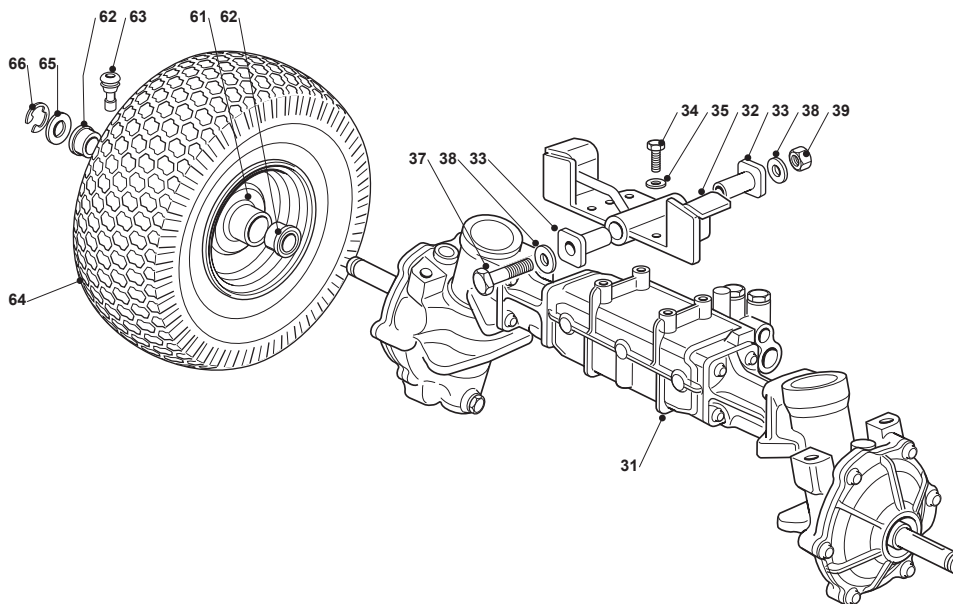

Utgåva Issue 3 - 2016		Steering			
Pos. Fig.	Antal Q.ty	Art nr Part No	Benämning	Description	Anmärkning Notes
31	1	118400974/0	Transaxel	Transmission Unit	
32	1	382547057/1	Platta	Support	
33	2	125040633/0	Bussning	Bushing	
34	6	112760560/0	Skruv	Screw	
35	6	112585100/0	Bricka	Washer	
37	1	112695900/0	Skruv	Screw	
38	2	112521395/0	Bricka	Washer	
39	1	112295801/0	Mutter	Nut	
61	2	182000601/1	FramhjulFälged	Rimm	
62	4	125122200/2	Kullager	Bearing	
63	2	125950000/0	Ventil	Valve	
64	2	125590012/0	Däck	Tyre	
65	2	125670005/1	Bricka	Washer	
66	2	112001010/0	Lasring	Benzing Ring