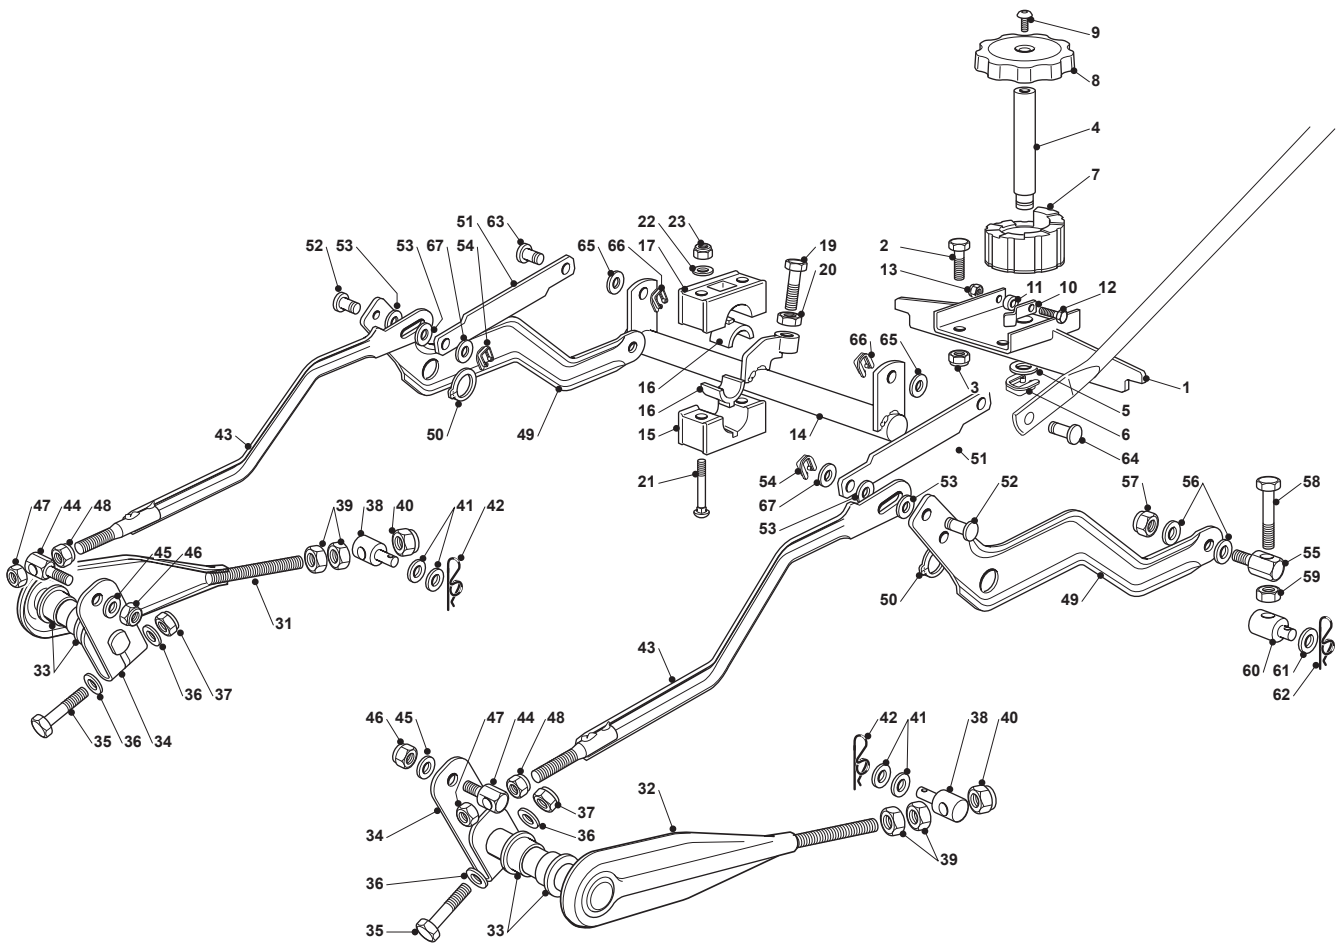

Utgåva Issue 3 - 2016		Skärplatta, Lyft		Cutting Plate Lifting	
Pos. Fig.	Antal Q.ty	Art nr Part No	Benämning	Description	Anmärkning Notes
1	1	382785181/1	Fäste	Bracket	
2	2	112818690/0	Skruv	Screw	
3	2	112293201/0	Mutter	Nut	
4	1	125520009/0	Axel	Axle	
5	1	322672151/0	Bricka	Antifriction Washer	
6	1	112436030/0	Plat	Plate	
7	1	325060037/0	Kam	Cam	
8	1	325394530/0	Knopp	Knob	
9	1	112760600/0	Skruv	Screw	
10	1	325430267/0	Fjäder	Spring	
11	1	122170600/0	Distans	Spacer	
12	1	112789195/0	Skruv	Screw	
13	1	112154320/0	Mutter	Nut	
14	1	382000615/0	Axel	Axle	
15	2	325785355/0	Fäste	Support	
16	4	325034003/0	Distans	Brass	
17	2	325785354/0	Fäste	Support	
19	1	125943005/0	Skruv	Screw	
20	1	112295200/0	Mutter	Nut	
21	4	112815271/0	Skruv	Screw	
22	4	112523040/0	Bricka	Washer	
23	4	112154510/0	Mutter	Nut	
31	1	382318159/0	Lyftarm-Fram Hö	Front Right Fulcrum Lever	
32	1	382318161/0	Lyftarm-Fram Vä	Lever	
33	4	125040605/0	Bussning	Bushing	
34	2	325318161/0	Lyftarm	Lever	
35	2	112691700/0	Skruv	Screw	
36	4	112521350/0	Bricka	Washer	
37	2	112155000/0	Mutter	Nut	
38	2	125510069/1	Stift	Pin	
39	4	112295200/0	Mutter	Nut	
40	2	112156602/0	Mutter	Nut	
41	4	325670008/1	Bricka	Washer	
42	2	124487998/0	Fjäder Clip	Cotter Pin	
43	2	382000477/2	Förbindningsstang-fra	Connecting Rod Assy	
44	2	125510055/1	Stift	Pin	
45	2	112521350/0	Bricka	Washer	
46	2	112155000/0	Mutter	Nut	
47	2	112155000/0	Mutter	Nut	
48	2	112293200/0	Mutter	Nut	
49	2	325318153/1	Spak	Rear Lever	
50	2	112609255/0	Segersäkringsåkring Sga 19	Seeger	
51	2	325318223/0	Stag	Gearshift	
52	2	125510048/1	Stift	Pin	
53	4	325670011/0	Bricka	Antifriction Washer	
54	2	112436050/0	Plat	Plate	
55	2	125510056/0	Stift	Pin	
56	4	325670008/1	Bricka	Washer	
57	2	112156602/0	Mutter	Nut