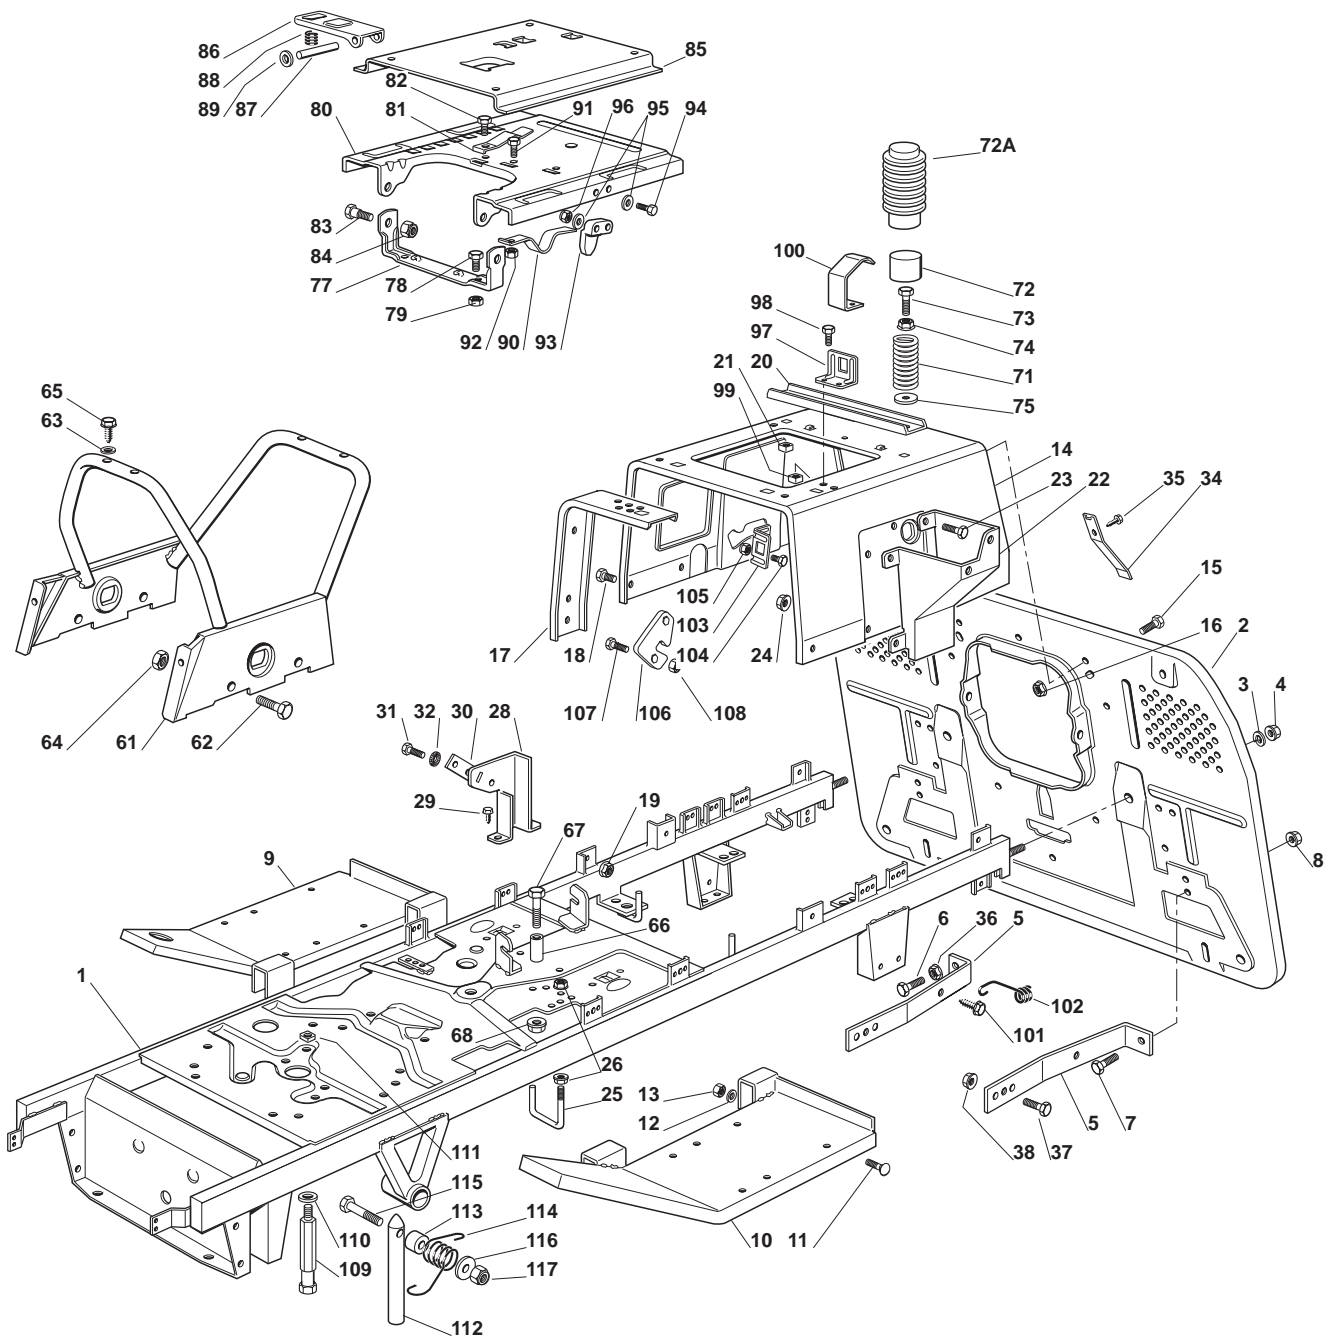

Utgåva Issue 2008- 13		Bildnr Picture No 1237G				ESTATE BARON ESTATE ROYAL ESTATE PRO CHASSI		ESTATE BARON ESTATE ROYAL ESTATE PRO CHASSIS		Sida Page 142	
Pos. Fig.	Antal/Quantity				Art nr Part No	Benämning	Description	Sats Kit	Anmärkning Notes		
	2534	2527 2536	2557 2562 2563	2559 2564							
1	1	1	1	1	82800075/0	Chassi.....	Chassis				
2	1	1	1		82547011/6	Platta	Plate				
2				1	82547039/0	Platta	Plate				
3	2	2	2	2	12585100/0	Låsbricka	Grower				
4	2	2	2	2	12295200/0	Mutter.....	Nut				
5	2	2	2	2	25774273/1	Förstärkning	Reinforcement.....				
6	1	1	1	1	12691100/0	Skruv.....	Screw.....				
7	3	3	3	3	12793102/0	Skruv.....	Screw.....				
8	4	4	4	4	12293201/0	Mutter.....	Nut				
9	1	1	1	1	82510041/1	Fotstegsstöd- hö	Footboard support- RH				
10	1	1	1	1	82510043/1	Fotstegsstöd- vä	Footboard support- LH				
11	4	4	4	4	12815245/0	Skruv.....	Screw.....				
12	4	4	4	4	12523040/0	Bricka	Washer.....				
13	4	4	4	4	12154510/0	Mutter.....	Nut				
14	1	1	1	1	25785133/3	Sitsfäste.....	Seat support				
15	5	5	5	5	12791011/0	Skruv.....	Screw.....				
16	5	5	5	5	12292102/0	Mutter.....	Nut				
17	2	2	2	2	25650065/0	Förstärkning	Reinforcement.....				
18	6	6	6	6	12791011/0	Skruv.....	Screw.....				
19	6	6	6	6	12292102/0	Mutter.....	Nut				
20	1	1	1	1	25650067/0	Förstärkning	Reinforcement.....				
21	2	2	2	2	12360420/0	Mutter.....	Nut				
22	1	1	1	1	25785137/0	Stöd.....	Support.....				
23	4	4	4	4	12791011/0	Skruv.....	Screw.....				
24	4	4	4	4	12292102/0	Mutter.....	Nut				
25	1	1	1	1	25580019/0	Remstyrning.....	Belt guide				
26	2	2	2	2	12292102/0	Mutter.....	Nut				
28	1	1	1	1	25785141/0	Fäste.....	Support.....				
29	2	2	2	2	12735110/0	Skruv.....	Screw.....				
30	1	1	1	1	27546019/0	Platta	Plate				
31	2	2	2	2	12735602/0	Skruv.....	Screw.....				
32	2	2	2	2	12581100/0	Bricka	Washer.....				
34	1	1	1	1	25430238/0	Fjäder.....	Spring.....				
35	1	1	1	1	12731580/0	Skruv.....	Screw.....				
36	1	1	1	1	12293200/0	Mutter.....	Nut				
37	2	2	2	2	12793102/0	Skruv.....	Screw.....				
38	2	2	2	2	12293201/0	Mutter.....	Nut				
61	1	1	1	1	82650041/1	Ram- övre.....	Frame- upper.....				
62	4	4	4	4	12792611/0	Skruv.....	Screw.....				
63	4	4	4	4	12521330/0	Bricka	Washer.....				
64	4	4	4	4	12293201/0	Mutter.....	Nut				
65	4	4	4	4	12731350/0	Skruv.....	Screw.....				
66	1	1	1	1	22167840/0	Distans	Spacer.....				
67	1	1	1	1	12691200/0	Skruv.....	Screw.....				
68	1	1	1	1	12293201/0	Mutter.....	Nut				
71	2	2	2	2	25430205/1	Fjäder.....	Spring.....				
72		2			25122000/2	Skyddshuv.....	Protective cap				
72 A	2		2	2	25737002/0	Huv.....	Hood				
73	2	2	2	2	25943001/0	Skruv.....	Screw.....				
74	2	2	2	2	12293201/0	Mutter.....	Nut				
75	2	2	2	2	12523070/0	Bricka	Washer.....				
77	1	1	1	1	82774207/0	Sitsbygel.....	Seat clamp support.....				
78	2	2	2	2	12792611/0	Skruv.....	Screw.....				
79	2	2	2	2	12293201/0	Mutter.....	Nut				
80	1	1	1	1	25785149/2	Sitsstöd	Seat support				
81	1	1	1	1	25430203/0	Fjäder.....	Spring.....				
82	1	1	1	1	12731580/0	Skruv.....	Screw.....				
83	2	2	2	2	22524970/2	Bult.....	Bolt				
84	2	2	2	2	12155010/0	Mutter.....	Nut				
85	1	1	1	1	25785147/0	Sitsplatta	Seat plate				
86	1	1	1	1	25318109/0	Stopparm.....	Stop lever.....				
87	1	1	1	1	25510000/0	Sprint.....	Pin				
88	1	1	1	1	25430202/0	Fjäder.....	Spring.....				

El tömn./El dump