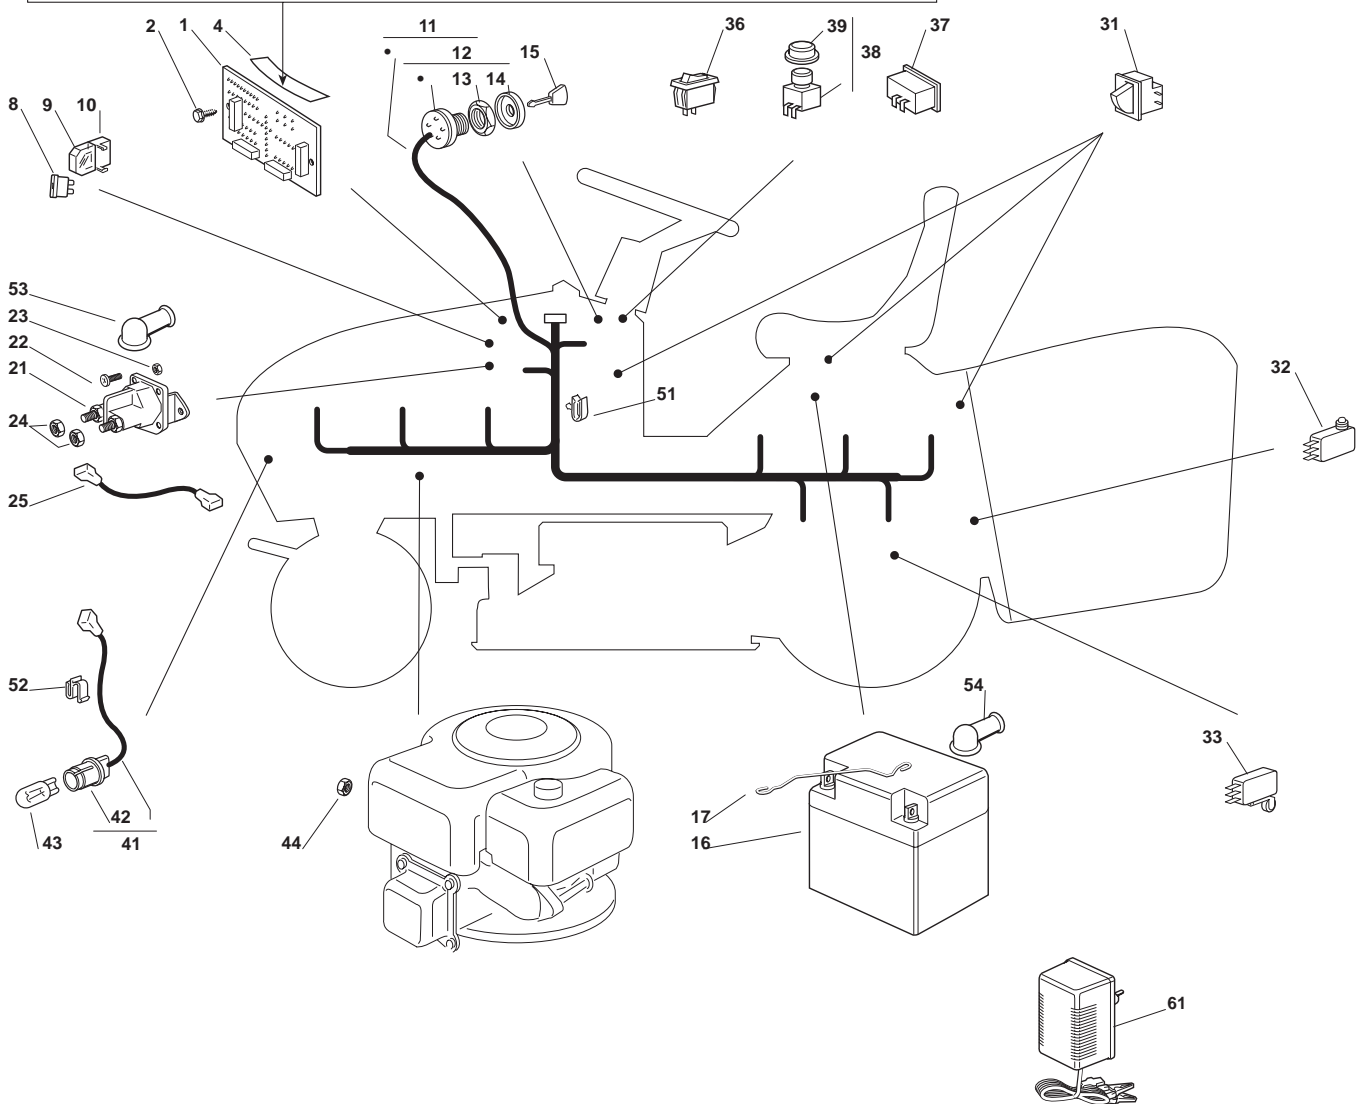

X

Utgåva Issue 2008- 13		Bildnr Picture No 1240		ESTATE BARON ESTATE ROYAL ESTATE PRO REGLAGE		ESTATE BARON ESTATE ROYAL ESTATE PRO CONTROLS		Sida Page 148	
Pos. Fig.	Antal/Quantity				Art nr Part No	Benämning	Description	Sats Kit	Anmärkning Notes
	2527 2536	2534 2557 2559	2562 2563 2564						
1	1	1	1		82500011/2	Pedal	Pedal		
2	1	1	1		25110267/0	Pedal gummi	Pedal cover		
3	1	1	1		25547081/1	Bygel	Clamp		
4	4	4	4		12731601/0	Skruv	Screw		
5	1	1	1		82000487/0	Bromsstång	Brake rod		
6	1	1	1		25510052/0	Länkbult	Pivot bolt		
7	1	1	1		25430236/0	Fjäder	Spring		
8	2	2	2		12521360/0	Bricka	Washer		
9	1	1	1		12295200/0	Mutter	Nut		
10	1	1	1		25774275/0	Bygel	Clamp		
11	1	1	1		12521350/0	Bricka	Washer		
12	1	1	1		12155000/0	Mutter	Nut		
14	1	1	1		12156602/0	Mutter	Nut		
15	1	1	1		12521350/0	Bricka	Washer		
16	1	1	1		12155000/0	Mutter	Nut		
21	1	1	1		25785143/0	Fäste	Support		
22	2	2	2		12815210/0	Skruv	Screw		
23	1	1	1		12523040/0	Bricka	Washer		
24	2	2	2		12154510/0	Mutter	Nut		
25	1	1	1		25253001/0	Spärr	Hook		
26	1	1	1		22524970/2	Bult	Bolt		
27	1	1	1		25670011/0	Bricka	Washer		
28	1	1	1		12155000/0	Mutter	Nut		
29	1				25033034/0	P- bromsarm	Parking brake rod		
29		1	1		25033047/0	P- bromsarm	Parking brake lever		
30	1	1	1		25394509/1	Knopp	Knob		
31	1	1	1		25430213/0	Fjäder	Spring		
32	1	1	1		12523020/0	Bricka	Washer		
41	1	1	1		82500013/0	Drivpedal	Drive pedal		
42	1	1	1		25110265/0	Pedal gummi- fram	Pedal rubber- front		
43	1	1	1		25110266/0	Pedal gummi- bak	Pedal rubber- rear		
44	1	1	1		82000481/0	Axel	Shaft		
45	2	2	2		22034523/0	Bussning	Bushing		
46	2	2	2		22672153/0	Bricka	Washer		
47	2	2	2		12609260/0	Seegerring	Seeger ring		
48	1	1	1		12760600/0	Skruv	Screw		
49	1	1	1		12583501/0	Låsbricka	Lock washer		
50	1	1	1		25033031/0	Stång	Rod		
51	1	1	1		25510054/0	Ledbult	Pivot bolt		
52	2	2	2		12293200/0	Mutter	Nut		
53	1	1	1		12521360/0	Bricka	Washer		
54	1	1	1		12523040/0	Bricka	Washer		
55	1	1	1		12154510/0	Mutter	Nut		
56	1	1	1		25510054/0	Ledbult	Pivot bolt		
57	2	2	2		12293200/0	Mutter	Nut		
58	1	1	1		12523040/0	Bricka	Washer		
59	1	1	1		12154510/0	Mutter	Nut		