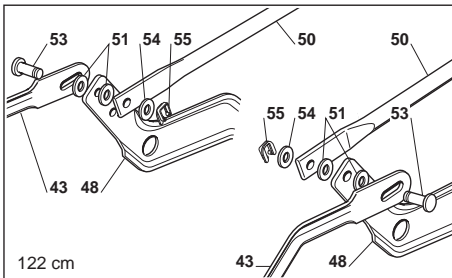

Utgåva Issue 2008- 13		Bildnr Picture No 1243B		ESTATE BARON ESTATE ROYAL ESTATE PRO AGGREGATSLYFT		ESTATE BARON ESTATE ROYAL ESTATE PRO MOWER DECK LIFT		Sida Page 166	
Pos. Fig.	Antal/Quantity				Art nr Part No	Benämning	Description	Sats Kit	Anmärkning Notes
	2527 2536 2534	2557 2559 2562	2563 2564						
1	1	1	1		82300002/1	Lyftspak kpl	Lift lever assy		Inkl. pos 2 - 9
2	1	1	1		82318139/0	• Lyftspak	• Lift lever		
3	1	1	1		25605000/1	• Knopp	• Button		
4	1	1	1		25470901/0	• Spärrhake	• Dog		
5	1	1	1		25510011/0	• Sprint	• Pin		
6	1	1	1		25033002/0	• Tryckstång	• Push rod		
7	1	1	1		25394504/1	• Handtag	• Handgrip		
8	1	1	1		25430208/0	• Fjäder	• Spring		
9	1	1	1		12604899/0	• Låsbricka	• Lock washer		
10	1	1	1		82000479/0	Lyftaxel	Lift shaft		
11	3	3	3		22034523/0	Bussning	Bushing		
12	1	1	1		25160025/0	Distans	Spacer		
13	1	1	1		22672153/0	Bricka	Washer		
14	1	1	1		12521410/0	Bricka	Washer		
15	1	1	1		12609260/0	Seegerring	Seeger ring		
16	2	2	2		12620206/0	Stift	Pin		
17	1	1	1		25735506/1	Sektor	Sector		
18	2	2	2		12792611/0	Skruv	Screw		
19	2	2	2		12293201/0	Mutter	Nut		
31	1	1			82318155/0	Lyftarm- fram, hö	Lift arm- front, RH		
31			1		82318159/0	Lyftarm- fram, hö	Lift arm- front, RH		
32	1	1			82318157/0	Lyftarm- fram, vä	Lift arm- front, LH		
32			1		82318161/0	Lyftarm- fram, vä	Lift arm- front, LH		
33	4	4	4		25040605/0	Bussning	Bushing		
34	2	2	2		25318161/0	Arm	Lever		
35	2	2	2		12691700/0	Skruv	Screw		
36	4	4	4		12521350/0	Bricka	Washer		
37	2	2	2		12155000/0	Mutter	Nut		
38	2	2	2		25510056/0	Länkbult	Pivot bolt		
39	4	4	4		12295200/0	Mutter	Nut		
40	2	2	2		12156602/0	Mutter	Nut		
41	4	4	4		25670008/1	Bricka	Washer		
42	2	2	2		12156602/0	Mutter	Nut		
43	2	2	2		82000477/2	Förbindningsstång- fra	Connecting rod- front		
44	2	2	2		12155000/0	Mutter	Nut		
45	2	2	2		25510055/0	Ledbult	Pivot bolt		
46	2	2	2		12521350/0	Bricka	Washer		
47	2	2	2		12155000/0	Mutter	Nut		
48	2	2	2		25318153/1	Lyftarm- bak	Lift arm- rear		
49	2	2	2		12609255/0	Seegerring	Seeger ring		
50	2	2	2		25033029/0	Förbindningsstång- bak	Connecting rod- rear		
51	6	6	6		25670011/0	Bricka	Washer		
52	6	6	2		25510053/1	Sprint	Pin		
53			2		25510048/0	Sprint	Pin		
54	2	2	2		12521350/0	Bricka	Washer		
55	6	6	4		12436050/0	Låsplatta	Plate		
56	2	2	2		25510056/0	Länkbult	Pivot bolt		
57	4	4	4		25670008/1	Bricka	Washer		
58	2	2	2		12156602/0	Mutter	Nut		
59	2	2			12794980/0	Skruv	Screw		
59			2		12794985/0	Skruv	Screw		
60	2	2	2		12295200/0	Mutter	Nut		
61	2	2	2		25510070/0	Ledbult	Pivot bolt		
62	2	2	2		12523090/0	Bricka	Washer		
63	2	2	2		24487998/0	Låsnål	Hair pin		
64	1	1	1		25430218/0	Fjäder	Spring		
66	2	2	2		12293200/0	Mutter	Nut