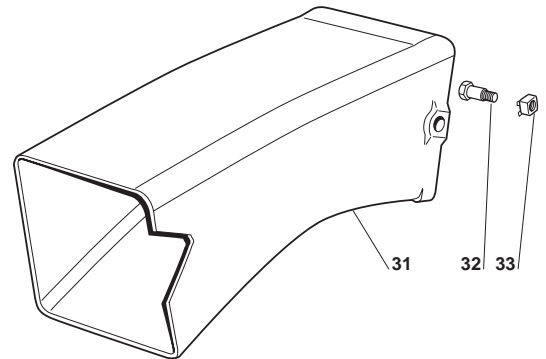

Utgåva Issue 2008- 13		Bildnr Picture No 1245C		ESTATE BARON ESTATE ROYAL ESTATE PRO KLIPPAGGREGAT		ESTATE BARON ESTATE ROYAL ESTATE PRO MOWER DECK		Sida Page 172	
Pos. Fig.	Antal/Quantity				Art nr Part No	Benämning	Description	Sats Kit	Anmärkning Notes
	2527 2536	2534 2557 2559 2562	2563 2564						
1	1	1			82565025/0	Kåpa- klippaggregat	Casing- mower deck		Inkl. pos 2 - 4
1			1		82565026/1	Kåpa- klippaggregat	Casing- mower deck		Inkl. pos 2 - 4
2	2	2			25033060/0	• Vattenslanganslutning	• Water hose connection		
3	2	2			19035000/0	• O- ring	• O- ring		
4	2	2			12500030/0	• Nit	• Rivet		
8	1	1			82207200/1	Lagerbox kpl	Bearing box assy		Inkl. pos 10, 12 - 15
9	1	1			82207201/2	Lagerbox kpl	Bearing box assy		Inkl. pos 11, 12 - 15
10	1	1			25020800/1	• Knivaxel	• Blade shaft		
11	1	1			25020801/2	• Knivaxel	• Blade shaft		
12	1	1			25207200/0	• Lagerbox	• Bearing box		
13	2	2			19216032/0	• Kullager	• Ball bearing		
14	1	1			25160501/0	• Dammskydd	• Dust cover		
15	1	1			12609260/0	• Seegerring	• Seeger ring		
16	6	6			12818700/0	Skruv	Screw		
17	6	6			12154210/0	Mutter	Nut		
18	2	2			25463200/0	Knivfäste	Blade holder		
19	2	2			12139100/0	Kil	Key		
20	1	1			82004348/0	Kniv	Blade		
20			1		82004350/0	Kniv	Blade		
21	1	1			82004347/0	Kniv	Blade		
21			1		82004349/0	Kniv	Blade		
22	2	2			22160400/0	Bricka	Elastic washer		
23	2	2			12523080/0	Bricka	Washer		
24	1	1			12735694/0	Skruv	Screw		
25	1	1			12735695/1	Skruv (vå- gängad)	Screw (LH- thread)		
26		4			82700001/0	Kåphjul	Wheel		Ø 100 mm
26	4				82700002/0	Kåphjul	Wheel		Ø 80 mm
27	4	4			25510072/0	Distans	Spacer		
28	4	4			12692050/0	Skruv	Screw		
29	4	4			12523060/0	Bricka	Washer		
30	4	4			12293201/0	Mutter	Nut		
31	1	1			25108009/1	Utkast	Conveyor		
32	2	2			25510051/0	Skruv	Screw		
33	2	2			12360425/0	Mutter	Nut		
71		1			99900045/0	Mulchingsats kpl	Mulching kit		Inkl. pos 72 - 79
71			1		99900046/0	Mulchingsats kpl	Mulching kit		Inkl. pos 72 - 79
72		1			25140091/0	• Deflektor	• Deflector		
72			1		25140092/0	• Deflektor	• Deflector		
73		1			25394005/0	• Handtagsrör	• Handle tube		
74		1			25510074/0	• Sprint	• Pin		
75		1			25430240/0	• Fjäder	• Spring		
76		1			12728680/0	• Skruv	• Screw		
77		1			25280000/1	• Handtag	• Handgrip		
78		1			25840011/1	• Gummiband	• Elastic band		
79		2			25253004/0	• Krok	• Hook