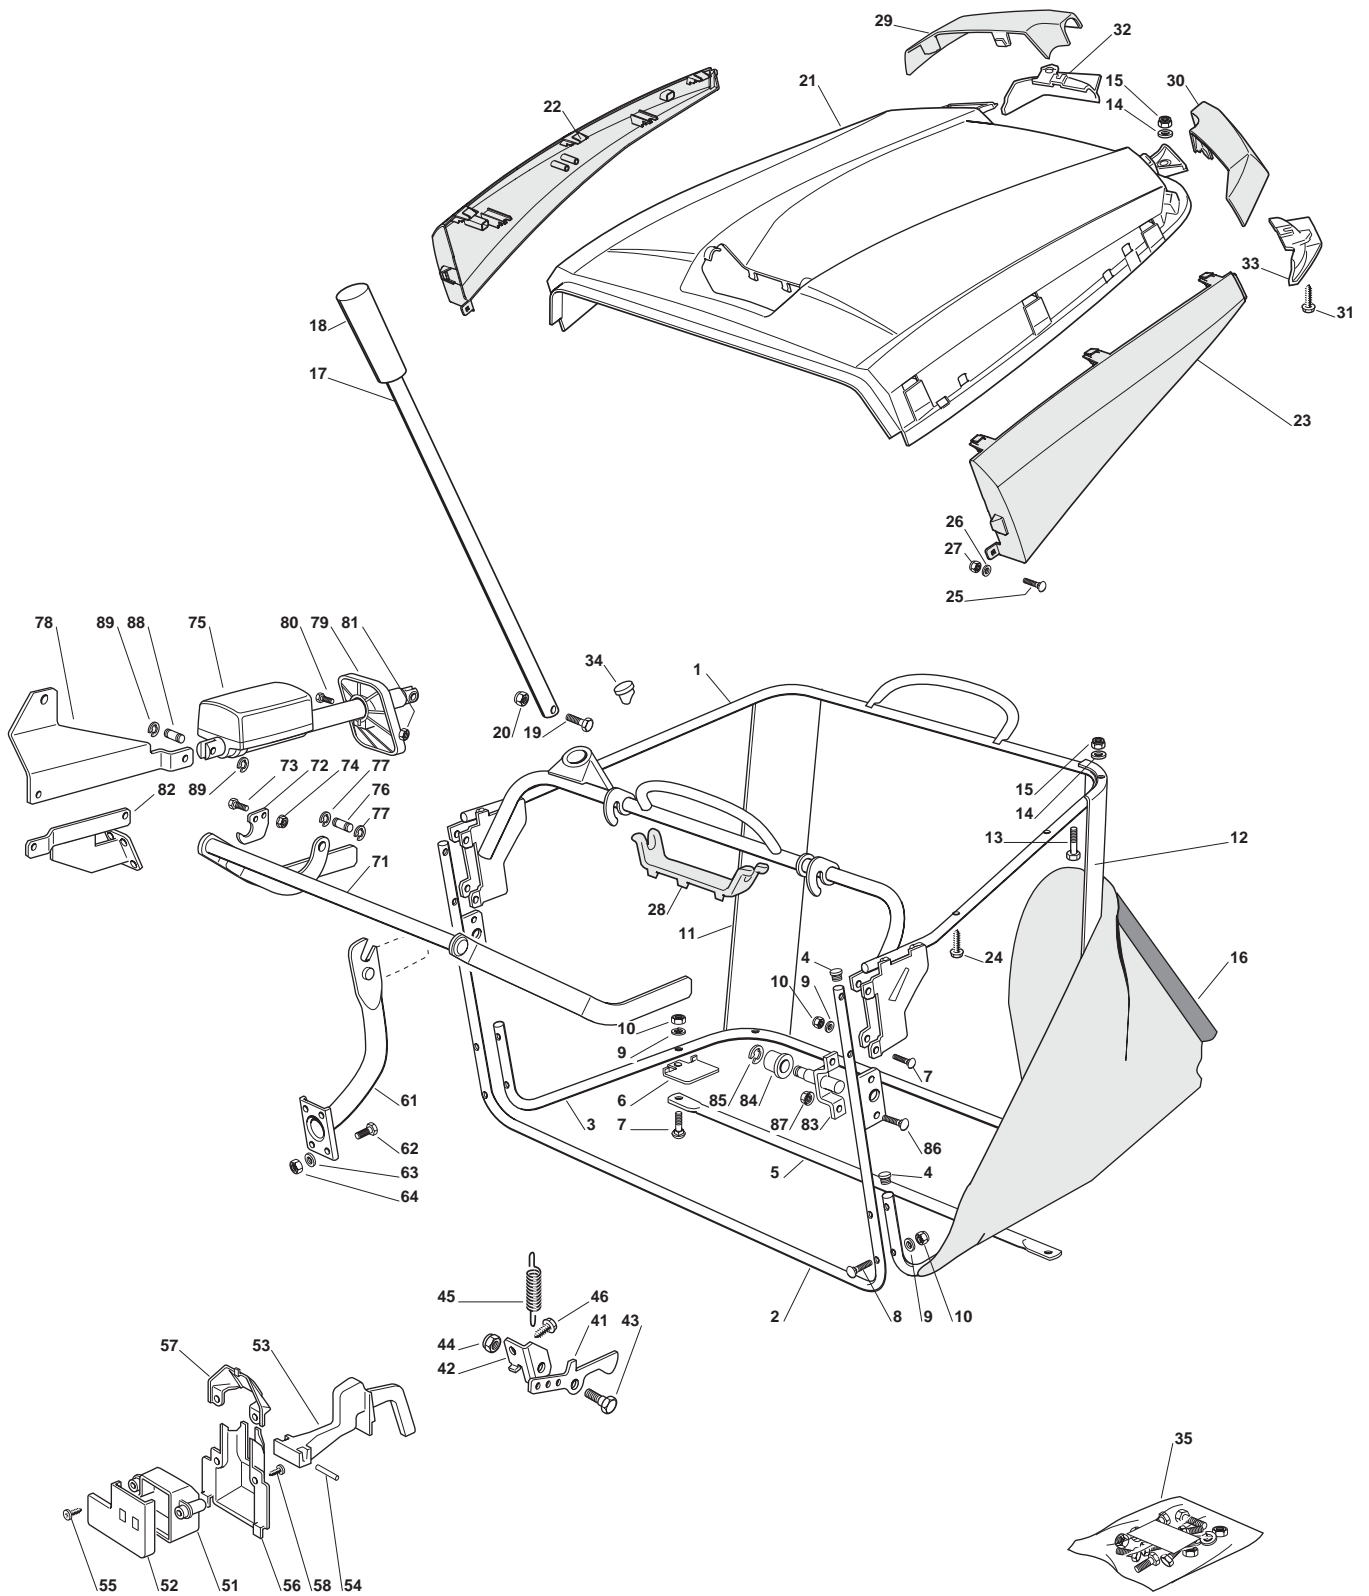

Utgåva Issue		Bildnr Picture No		ESTATE BARON ESTATE ROYAL ESTATE PRO UPPSAMLARE		ESTATE BARON ESTATE ROYAL ESTATE PRO GRASS CATCHER		Sida Page	
2008- 13		2084						176	
Pos. Fig.	Antal/Quantity			Art nr Part No	Benämning	Description	Sats Kit	Anmärkning Notes	
	2534 2557 2562 2563	2559 2564							
1	1	1		82800079/0	Ram- övre	Frame- upper			
2	1	1		82800089/0	Ram- främre	Frame- front			
3	1	1		25800017/0	Ram- nedre	Frame- lower			
4	4	4		18566112/0	Plugg	Cap	S		
5	1	1		82650043/0	Förstärkning- nedre	Reinforcement- lower			
6	1	1		25547131/0	Platta	Plate	S		
7	6	6		12815220/0	Skruv	Screw	S		
8	4	4		12815245/0	Skruv	Screw	S		
9	10	10		12521330/0	Bricka	Washer	S		
10	10	10		12154510/0	Mutter	Nut	S		
11	1	1		25032013/0	Vinkelstöd- hö	Angle support- RH			
12	1	1		25032015/0	Vinkelstöd- vä	Angle support- LH			
13	4	4		12689500/0	Skruv	Screw	S		
14	8	8		12521330/0	Bricka	Washer	S		
15	8	8		12154510/0	Mutter	Nut	S		
16	1	1		82105980/0	Uppsamlingsäck	Grass bag			
17	1	1		25869029/1	Spak	Lever			
18	1	1		25394508/0	Knopp	Knob			
19	1	1		12674550/0	Skruv	Screw	S		
20	1	1		12154510/0	Mutter	Nut	S		
21	1	1		25110308/0	Lock- uppsamlare	Cover- grass catcher			
22	1	1		25109750/0	Kåpa- hö	Cover- RH			
23	1	1		25109751/0	Kåpa- vä	Cover- LH			
24	4	4		12735410/0	Skruv	Screw	S		
25	2	2		12815220/0	Skruv	Screw	S		
26	2	2		12521330/0	Bricka	Washer	S		
27	2	2		12154510/0	Mutter	Nut	S		
28	1	1		25394009/0	Handtagskåpa	Handle cover			
29	1	1		25207149/0	Kåpa- hö	Cover- RH			
30	1	1		25207150/0	Kåpa- vä	Cover- LH			
31	4	4		12735403/0	Skruv	Screw	S		
32	1	1		25207138/0	Vinkelfäste- hö	Angle bracket- RH			
33	1	1		25207139/0	Vinkelfäste- vä	Angle bracket- LH			
34		1		25120232/0	Plugg	Cap	T		
35	1			82180037/2	Skruvsats	Screw set		Innehåller S	
35		1		82180038/1	Skruvsats	Screw set		Innehåller S + T	
41	1	1		25774315/0	Arm	Lever			
42	1	1		25755031/0	Vinkelfäste	Angle bracket			
43	1	1		25510080/0	Bult	Pin			
44	1	1		12292102/0	Mutter	Nut			
45	1	1		25430210/0	Fjäder	Spring			
46	1	1		12735122/0	Skruv	Screw			
51	1	1		25600041/0	Brytarskydd	Switch protection			
52	1	1		25600042/0	Skyddslock	Protection cover			
53	1	1		25318124/0	Arm	Lever			
54	1	1		12400030/0	Sprint	Pin			
55	1	1		12728510/0	Skruv	Screw			
56	1	1		25600047/0	Brytarskydd	Switch protection			
57	1	1		25600048/0	Skyddslock	Protection cover			
58	2	2		12728450/0	Skruv	Screw			
61	2			82774225/1	Fäste	Support			
61		2		82774245/0	Fäste	Support			
62	6	6		12793102/0	Skruv	Screw	S		
63	6	6		12523060/0	Bricka	Washer	S		
64	6	6		12293201/0	Mutter	Nut	S		
71		1		82000507/0	Axel	Shaft			
72		2		25774317/0	Platta	Plate	T		
73		4		12815210/0	Skruv	Screw	T		
74		4		12154510/0	Mutter	Nut	T		
75		1		18001000/0	Ställdon	Actuator			
76		1		25510083/0	Sprint	Pin	T		
77		2		12000955/0	Låsring	Circlip	T		
78		1		25785197/0	Fäste	Support