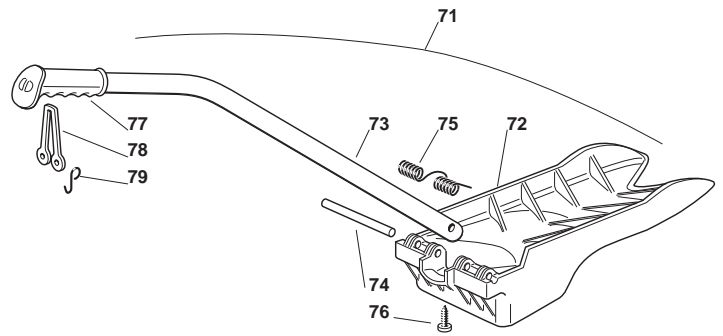

Utgåva Issue 2008- 13		Bildnr Picture No 1245C		ESTATE BARON ESTATE ROYAL ESTATE PRO KLIPPAGGREGAT		ESTATE BARON ESTATE ROYAL ESTATE PRO MOWER DECK		Sida Page 172	
Pos. Fig.	Antal/Quantity				Art nr Part No	Benämning	Description	Sats Kit	Anmärkning Notes
	2527 2536	2534 2557 2559 2562	2563 2564						
1	1	1			82565025/0	Kåpa- klippaggregat	Casing- mower deck		Inkl. pos 2 - 4
1			1		82565026/1	Kåpa- klippaggregat	Casing- mower deck		Inkl. pos 2 - 4
2	2	2			25033060/0	• Vattenslanganslutning	• Water hose connection		
3	2	2			19035000/0	• O- ring	• O- ring		
4	2	2			12500030/0	• Nit	• Rivet		
8	1	1			82207200/1	Lagerbox kpl	Bearing box assy		Inkl. pos 10, 12 - 15
9	1	1			82207201/2	Lagerbox kpl	Bearing box assy		Inkl. pos 11, 12 - 15
10	1	1			25020800/1	• Knivaxel	• Blade shaft		
11	1	1			25020801/2	• Knivaxel	• Blade shaft		
12	1	1			25207200/0	• Lagerbox	• Bearing box		
13	2	2			19216032/0	• Kullager	• Ball bearing		
14	1	1			25160501/0	• Dammskydd	• Dust cover		
15	1	1			12609260/0	• Seegerring	• Seeger ring		
16	6	6			12818700/0	Skruv	Screw		
17	6	6			12154210/0	Mutter	Nut		
18	2	2			25463200/0	Knivfäste	Blade holder		
19	2	2			12139100/0	Kil	Key		
20	1	1			82004348/0	Kniv	Blade		
20			1		82004350/0	Kniv	Blade		
21	1	1			82004347/0	Kniv	Blade		
21			1		82004349/0	Kniv	Blade		
22	2	2			22160400/0	Bricka	Elastic washer		
23	2	2			12523080/0	Bricka	Washer		
24	1	1			12735694/0	Skruv	Screw		
25	1	1			12735695/1	Skruv (vå- gängad)	Screw (LH- thread)		
26		4			82700001/0	Kåphjul	Wheel		Ø 100 mm
26	4				82700002/0	Kåphjul	Wheel		Ø 80 mm
27	4	4			25510072/0	Distans	Spacer		
28	4	4			12692050/0	Skruv	Screw		
29	4	4			12523060/0	Bricka	Washer		
30	4	4			12293201/0	Mutter	Nut		
31	1	1			25108009/1	Utkast	Conveyor		
32	2	2			25510051/0	Skruv	Screw		
33	2	2			12360425/0	Mutter	Nut		
71		1			99900045/0	Mulchingsats kpl	Mulching kit		Inkl. pos 72 - 79
71			1		99900046/0	Mulchingsats kpl	Mulching kit		Inkl. pos 72 - 79
72		1			25140091/0	• Deflektor	• Deflector		
72			1		25140092/0	• Deflektor	• Deflector		
73		1			25394005/0	• Handtagsrör	• Handle tube		
74		1			25510074/0	• Sprint	• Pin		
75		1			25430240/0	• Fjäder	• Spring		
76		1			12728680/0	• Skruv	• Screw		
77		1			25280000/1	• Handtag	• Handgrip		
78		1			25840011/1	• Gummiband	• Elastic band		
79		2			25253004/0	• Krok	• Hook