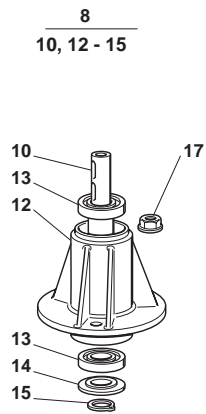

Utgåva Issue 2008- 13		Bildnr Picture No 1245C		ESTATE BARON ESTATE ROYAL ESTATE PRO KLIPPAGGREGAT		ESTATE BARON ESTATE ROYAL ESTATE PRO MOWER DECK		Sida Page 172	
Pos. Fig.	Antal/Quantity				Art nr Part No	Benämning	Description	Sats Kit	Anmärkning Notes
	2527 2536	2534 2557 2559 2562	2563 2564						
1	1	1			82565025/0	Kåpa- klippaggregat	Casing- mower deck		Inkl. pos 2 - 4
1			1		82565026/1	Kåpa- klippaggregat	Casing- mower deck		Inkl. pos 2 - 4
2	2	2			25033060/0	• Vattenslanganslutning	• Water hose connection		
3	2	2			19035000/0	• O- ring	• O- ring		
4	2	2			12500030/0	• Nit	• Rivet		
8	1	1			82207200/1	Lagerbox kpl	Bearing box assy		Inkl. pos 10, 12 - 15
9	1	1			82207201/2	Lagerbox kpl	Bearing box assy		Inkl. pos 11, 12 - 15
10	1	1			25020800/1	• Knivaxel	• Blade shaft		
11	1	1			25020801/2	• Knivaxel	• Blade shaft		
12	1	1			25207200/0	• Lagerbox	• Bearing box		
13	2	2			19216032/0	• Kullager	• Ball bearing		
14	1	1			25160501/0	• Dammskydd	• Dust cover		
15	1	1			12609260/0	• Seegerring	• Seeger ring		
16	6	6			12818700/0	Skruv	Screw		
17	6	6			12154210/0	Mutter	Nut		
18	2	2			25463200/0	Knivfäste	Blade holder		
19	2	2			12139100/0	Kil	Key		
20	1	1			82004348/0	Kniv	Blade		
20			1		82004350/0	Kniv	Blade		
21	1	1			82004347/0	Kniv	Blade		
21			1		82004349/0	Kniv	Blade		
22	2	2			22160400/0	Bricka	Elastic washer		
23	2	2			12523080/0	Bricka	Washer		
24	1	1			12735694/0	Skruv	Screw		
25	1	1			12735695/1	Skruv (vå- gängad)	Screw (LH- thread)		
26		4			82700001/0	Kåphjul	Wheel		Ø 100 mm
26	4				82700002/0	Kåphjul	Wheel		Ø 80 mm
27	4	4			25510072/0	Distans	Spacer		
28	4	4			12692050/0	Skruv	Screw		
29	4	4			12523060/0	Bricka	Washer		
30	4	4			12293201/0	Mutter	Nut		
31	1	1			25108009/1	Utkast	Conveyor		
32	2	2			25510051/0	Skruv	Screw		
33	2	2			12360425/0	Mutter	Nut		
71		1			99900045/0	Mulchingsats kpl	Mulching kit		Inkl. pos 72 - 79
71			1		99900046/0	Mulchingsats kpl	Mulching kit		Inkl. pos 72 - 79
72		1			25140091/0	• Deflektor	• Deflector		
72			1		25140092/0	• Deflektor	• Deflector		
73		1			25394005/0	• Handtagsrör	• Handle tube		
74		1			25510074/0	• Sprint	• Pin		
75		1			25430240/0	• Fjäder	• Spring		
76		1			12728680/0	• Skruv	• Screw		
77		1			25280000/1	• Handtag	• Handgrip		
78		1			25840011/1	• Gummiband	• Elastic band		
79		2			25253004/0	• Krok	• Hook