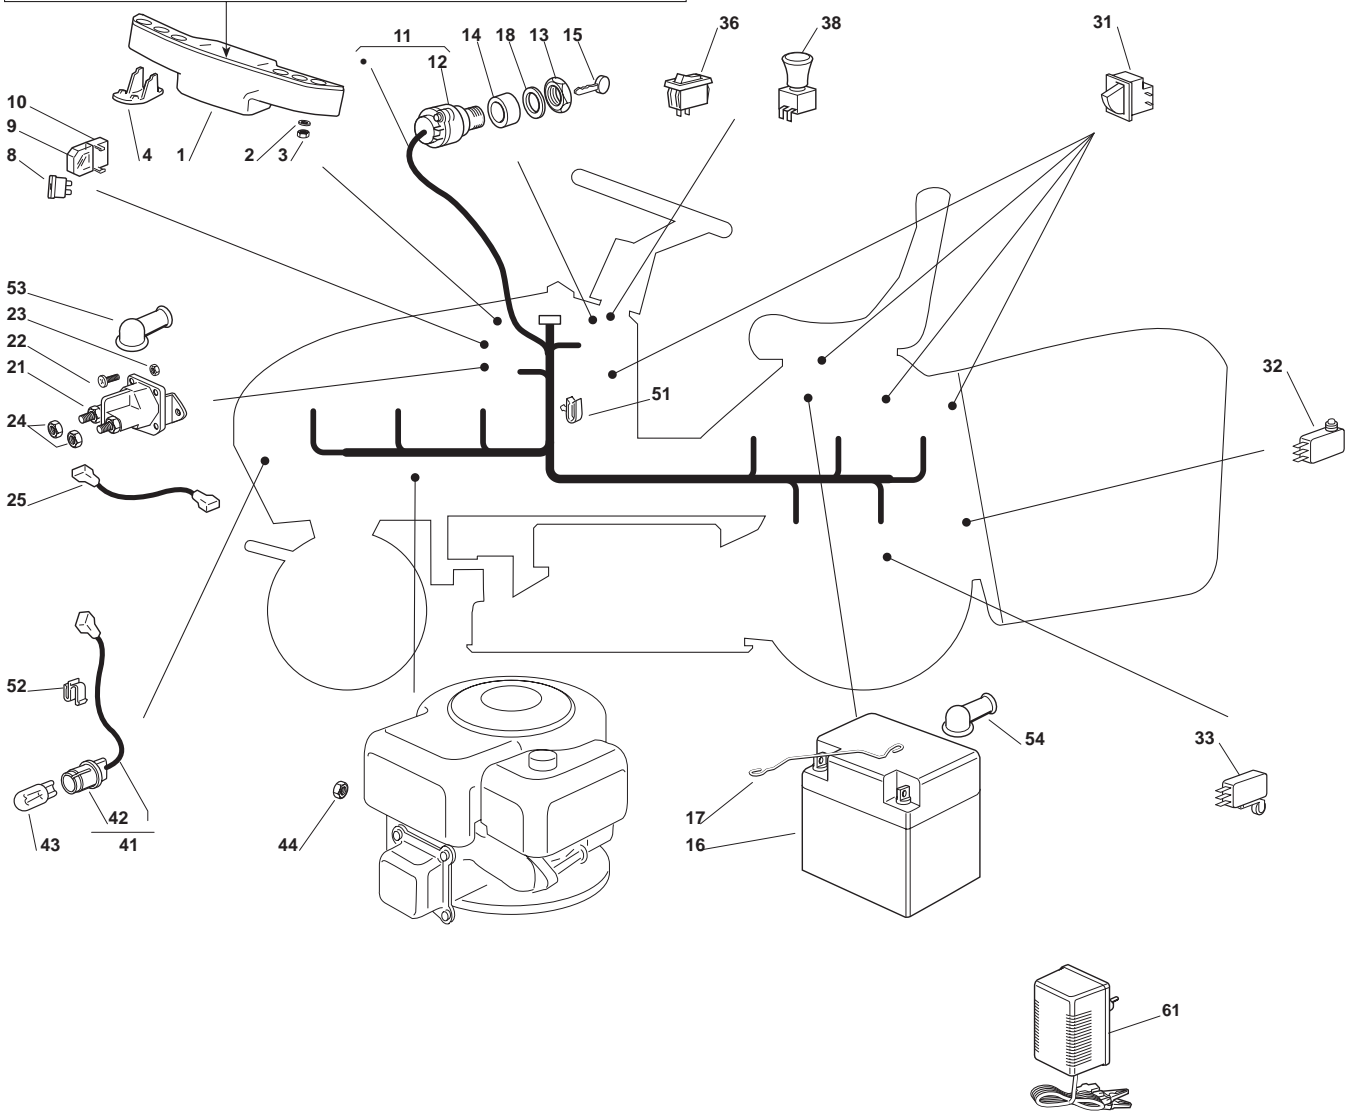

Utgåva Issue 2008- 13		Bildnr Picture No 2082B		ESTATE BARON ESTATE ROYAL ESTATE PRO ELSYSTEM		ESTATE BARON ESTATE ROYAL ESTATE PRO ELECTRIC SYSTEM		Sida Page 152	
Pos. Fig.	Antal/Quantity				Art nr Part No	Benämning	Description	Sats Kit	Anmärkning Notes
	2534	2557 2562 2563	2559 2564						
	1	1			82722421/1	Kort + skydd (B)	Card + guard (B)		
	1		1		82722422/1	Kort + skydd (D)	Card + guard (D)		
	2	2		2	12521320/0	Bricka	Washer		
	3	2		2	12154330/0	Mutter	Nut		
	4	1		1	25031501/0	Deflektor	Deflector		
	8			1	33340035/0	Säkring	Fuse		15A
	8	1		1	33340036/0	Säkring	Fuse		25A
	8	1		1	33340040/0	Säkring	Fuse		10A
	9	2		3	33215000/0	Lock	Cover		
	10	2		3	33500007/0	Säkringshållare	Fuse holder		
X	11	1		1	182040147/0	Kablage	Cable harness		Inkl. pos 12
	12	1		1	18450072/0	• Tändningslås	• Starting switch		
	13	1		1	18400862/0	Mutter	Nut		
	14	1		1	18550136/0	Distans	Spacer		
	15	1		1	18210022/0	Tändningsnyckel	Starter key		
	16	1		1	18120002/1	Batteri	Battery		
	17	1		1	25430230/0	Fjäder	Spring		
	18	1		1	18550135/0	Bricka	Washer		
	21	1		1	18736110/0	Startrelä	Starter relay		
	22	2		2	12791011/0	Skruv	Screw		
	23	2		2	12292102/0	Mutter	Nut		
	24	2		2	12360352/0	Mutter	Nut		
	25	1		1	25065002/0	Kabel	Cable		
	31	4		3	19410606/0	Mikrobrytare	Micro switch		
	32	1		1	19410605/1	Mikrobrytare	Micro switch		
	33	1		1	19410609/0	Brytare	Switch		
	36	1		1	18450060/1	Brytare	Switch		
	38			1	18450068/0	Brytare	Switch		
	41	1		1	82040073/0	Kabel	Cable		Inkl. pos 42
	42	2		2	33500030/0	• Lamphållare	• Lamp holder		
	43	2		2	18459100/0	Glödlampa	Lamp		
	44	1		1	12361005/0	Mutter	Nut		
	51	5		5	33320506/0	Kabelhållare	Cable holder		
	52	1		1	33320504/0	Kabelhållare	Cable holder		
	53	1		1	18564861/1	Polskydd	Protection		
	54	1		1	18564864/1	Polskydd	Protection		
X	61	1		1	82180050/0	Batteriladdare	Battery charger		
X	61	1		1	82180052/0	Batteriladdare (UK)	Battery charger (UK)		UK- special