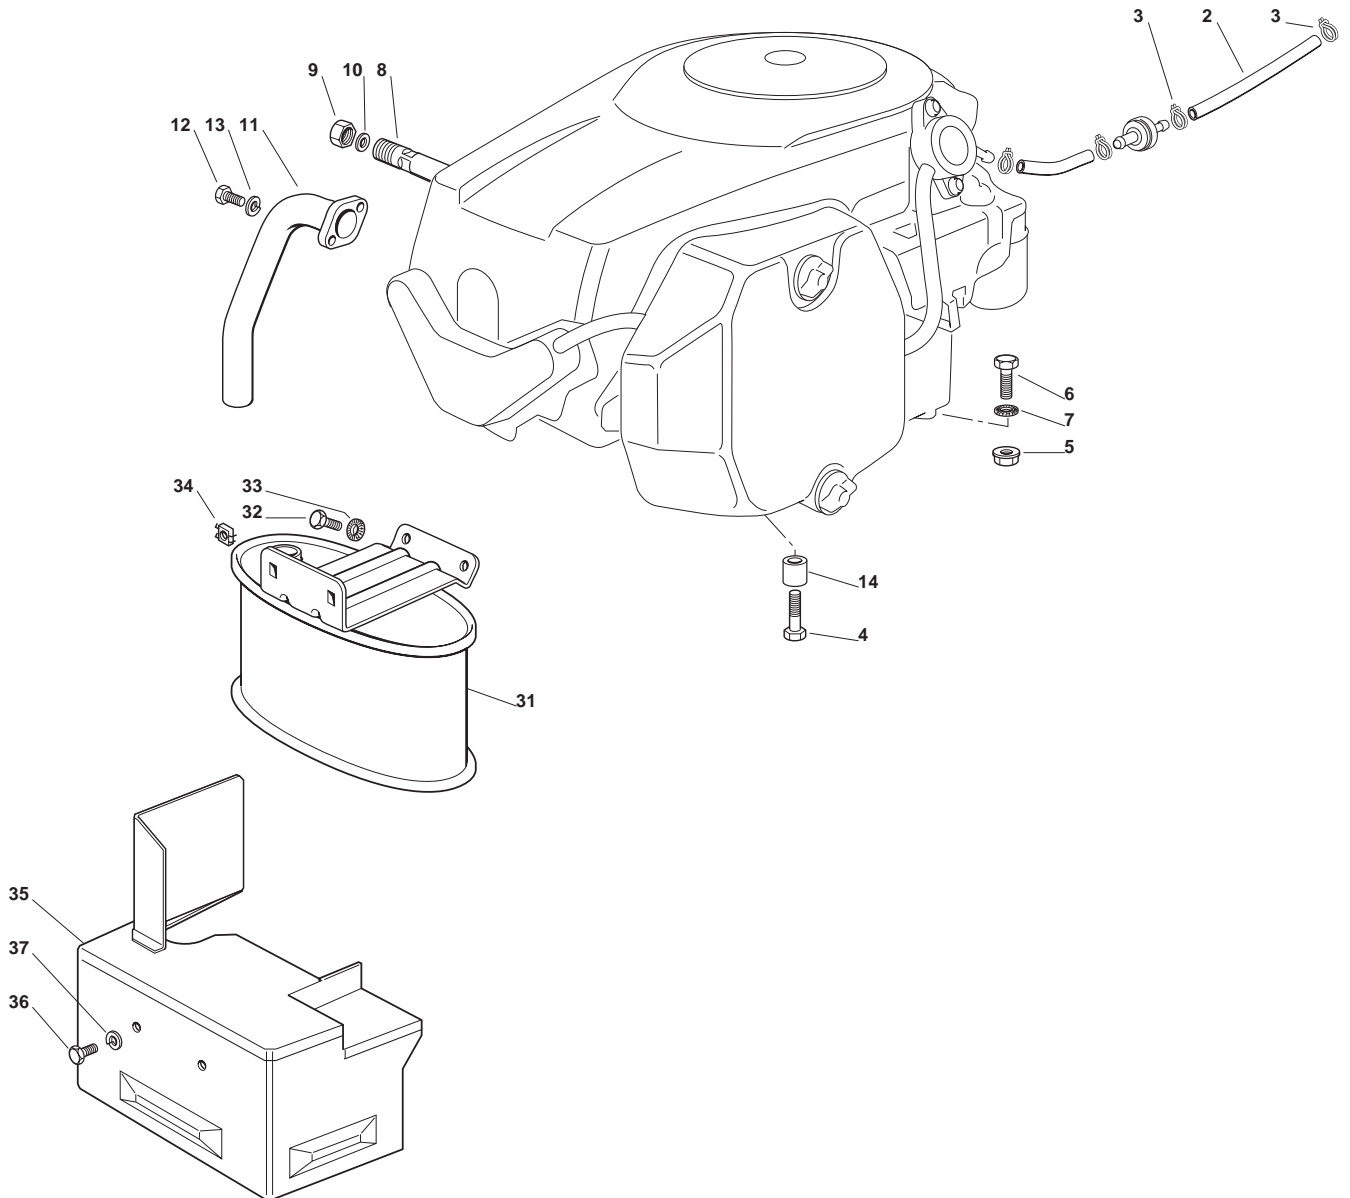

Utgåva Issue		Bildnr Picture No		ESTATE ROYAL MOTOR (Kohler 18 HP)		ESTATE ROYAL ENGINE (Kohler 18 HP)		Sida Page		
2008- 13		1863A						160		
Pos. Fig.	Antal/Quantity				Art nr Part No	Benämning	Description	Sats Kit	Anmärkning Notes	
	2557									2559
X	2	1			25869016/1	Bränsleslang	Fuel hose.....			
	3	2			18375051/1	Slangklämma.....	Hose clamp			
	4	3			112735108/1	Skruv	Screw			
	5	1			12154210/0	Mutter	Nut			
	6	1			12691115/0	Skruv	Screw			
	7	1			12540260/0	Bricka	Washer			
	8	1			27598060/0	Oljeavtappn.rör	Oil drain pipe.....			
	9	1			18737849/0	Plugg	Cap			
	10	1			18401001/1	Tätningring	Seal			
	11	1			18738227/0	Avgasrör	Exhaust tube			
	12	2			12735530/0	Skruv	Screw			
	13	2			12583500/0	Låsbricka	Washer			
	14	3			25160035/0	Distans	Spacer			
	31	1			82750004/0	Ljuddämpare	Muffler			
	32	2			12793102/0	Skruv	Screw			
	33	2			12540260/0	Bricka	Washer			
	34	2			12360425/0	Mutter	Nut			
35	1			82598029/0	Skydd	Guard				
36	2			12792611/0	Skruv	Screw				
37	2			12583500/0	Låsbricka	Washer