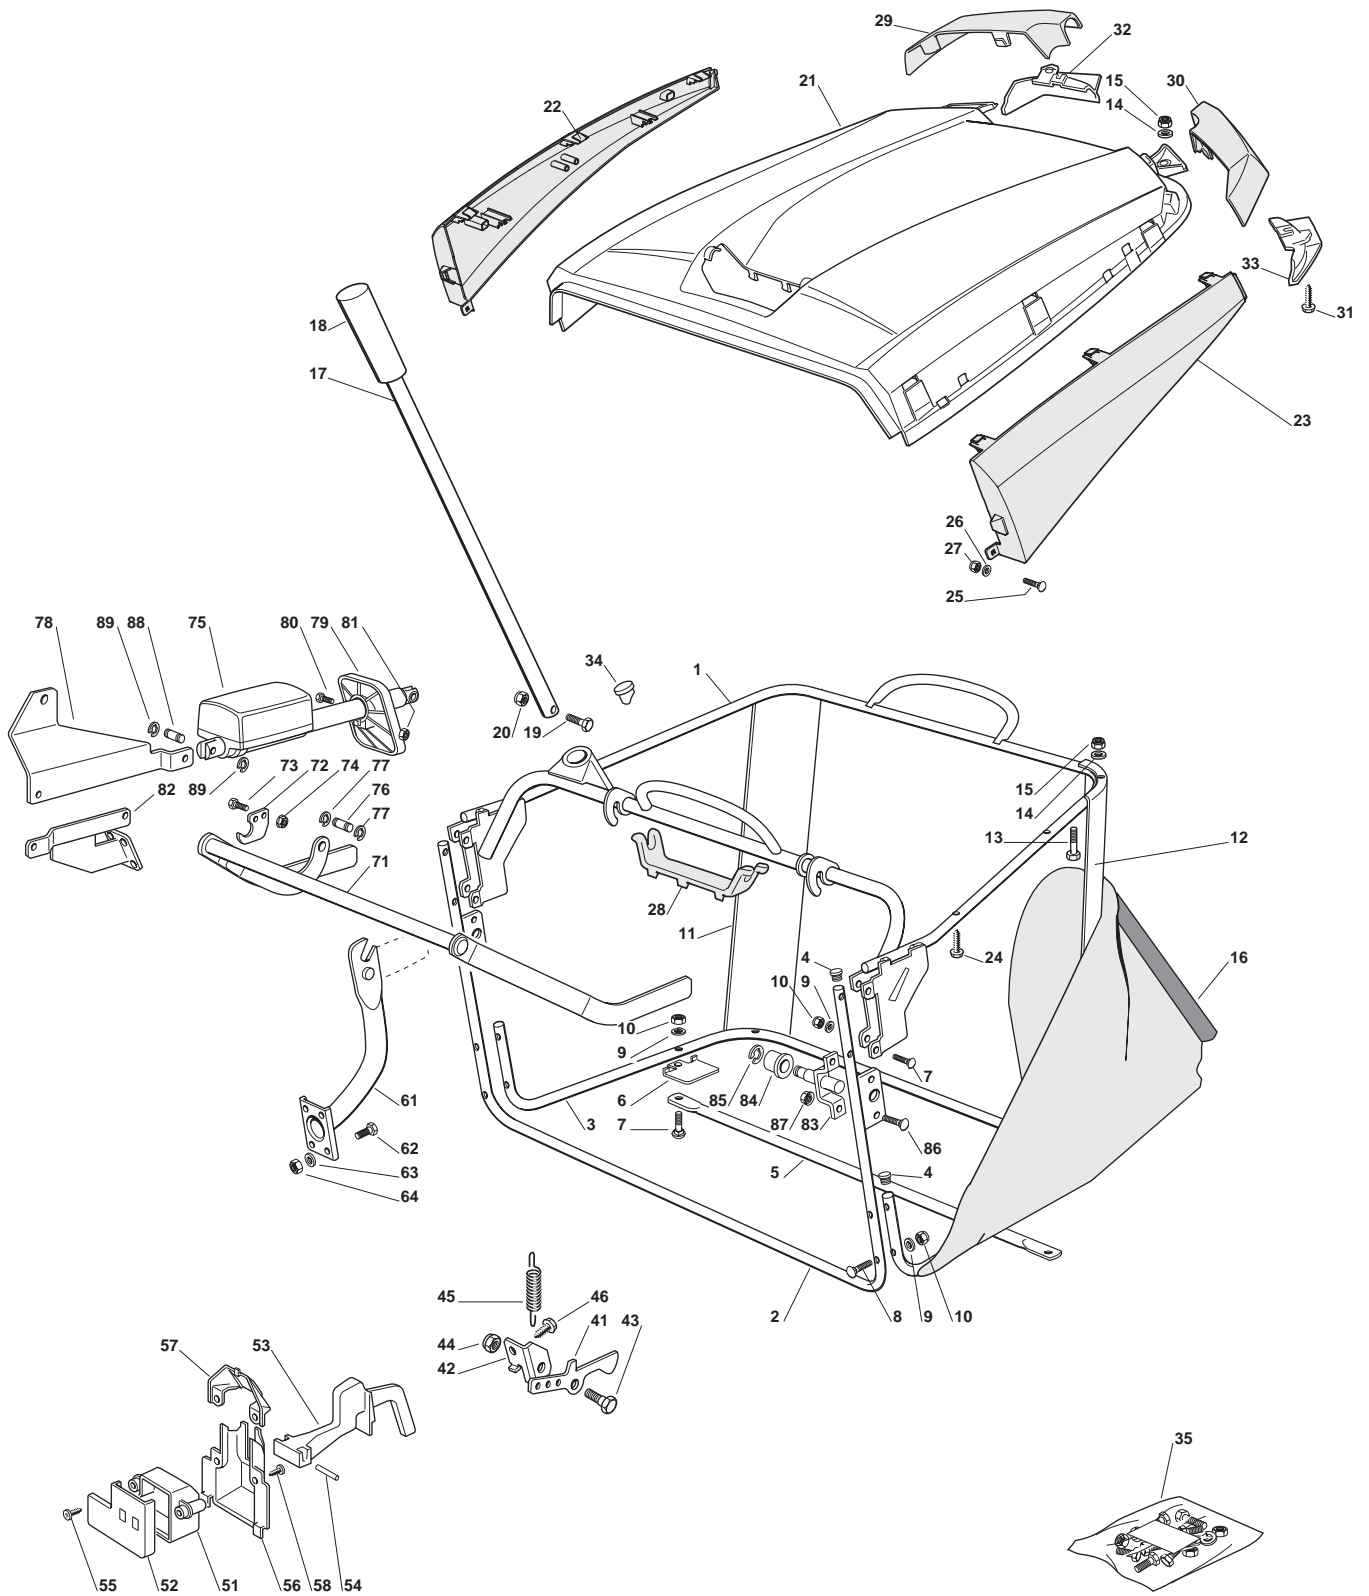

Utgåva Issue		Bildnr Picture No		ESTATE BARON ESTATE ROYAL ESTATE PRO UPPSAMLARE		ESTATE BARON ESTATE ROYAL ESTATE PRO GRASS CATCHER		Sida Page	
2008- 13		2084						178	
Pos. Fig.	Antal/Quantity				Art nr Part No	Benämning	Description	Sats Kit	Anmärkning Notes
	2534 2557 2562 2563	2559 2564							
79		1			25600060/0	Skydd	Protection		
80		1			12727795/0	Skruv	Screw		
81		1			12154330/0	Mutter.....	Nut		
82		1			82650209/0	Föbstärkning.....	Reinforcement.....		
83		2			82785147/0	Fäste	Support		
84		2			25690001/0	Hylsa	Roll		T
85		2			12000956/0	Låsring	Snap ring		T
86		4			12818690/0	Skruv	Screw		T
87		4			12293201/0	Mutter.....	Nut		T
88		1			25510083/0	Sprint.....	Pin		
89		2			12000955/0	Låsring	Circlip.....