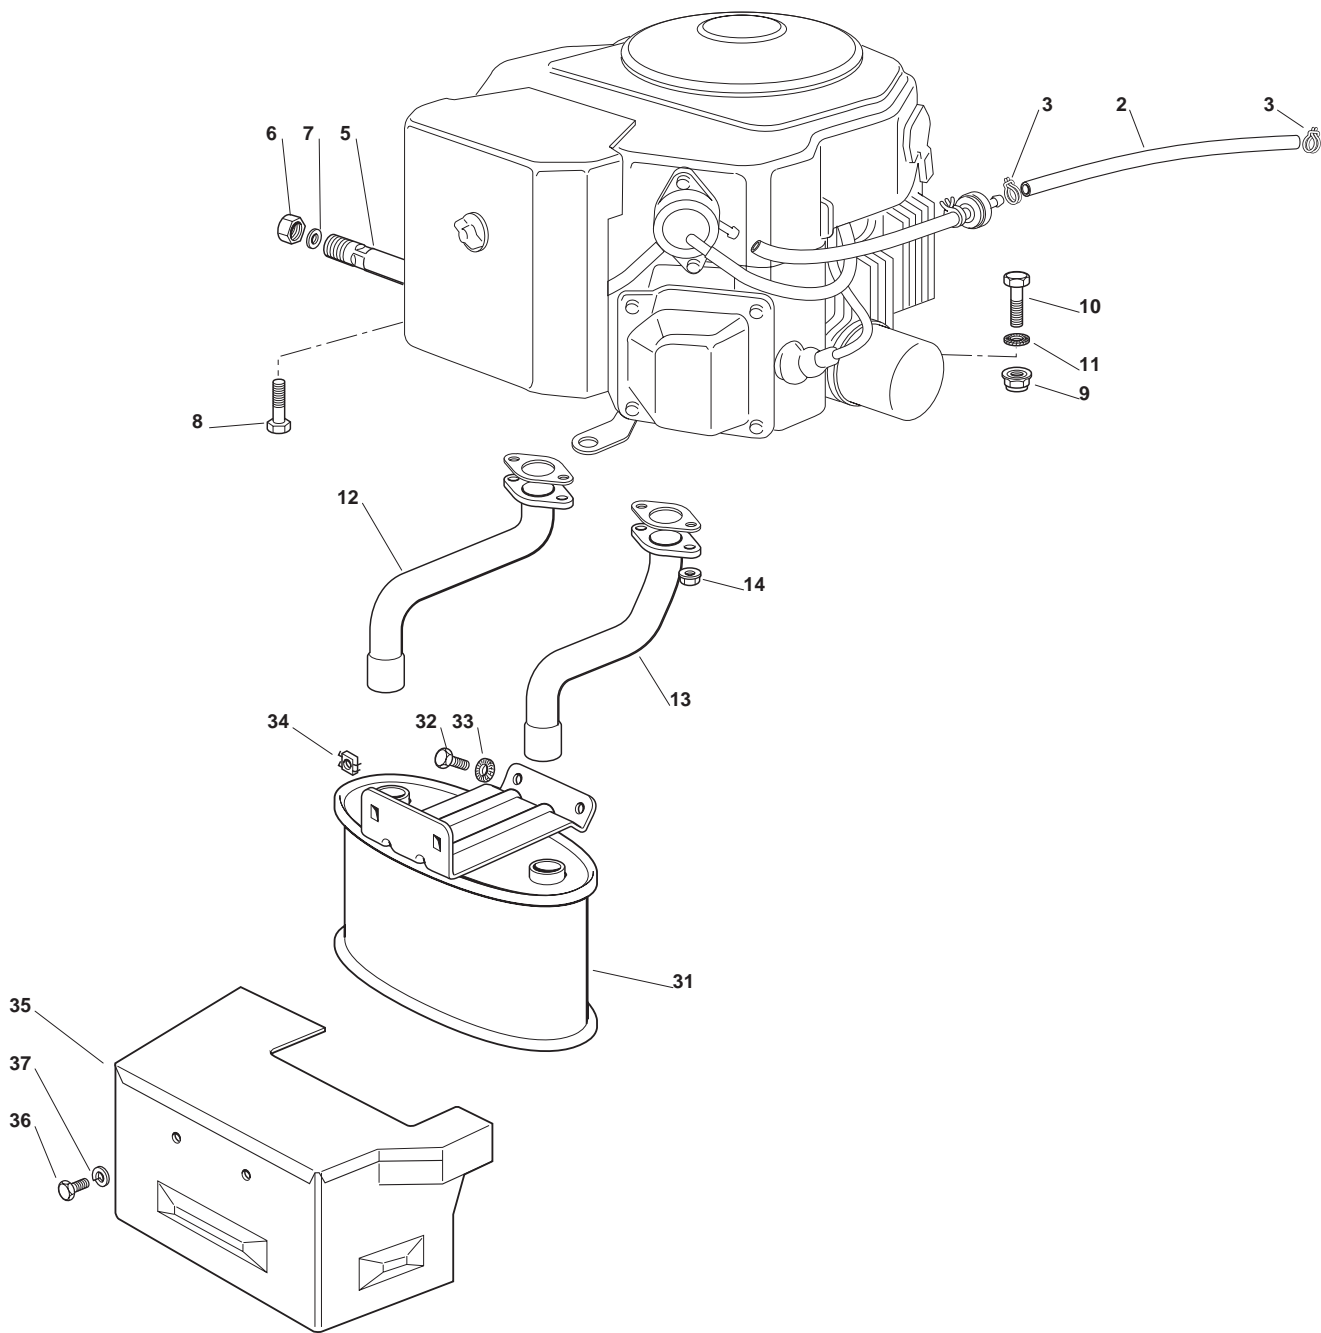

Utgåva Issue 2008- 13		Bildnr Picture No 1866A		ESTATE PRO MOTOR (Kohler 20, 25 HP)		ESTATE PRO ENGINE (Kohler 20, 25 HP)		Sida Page 162	
Pos. Fig.	Antal/Quantity				Art nr Part No	Benämning	Description	Sats Kit	Anmärkning Notes
	2562	2563	2564						
X	2	1			25869016/1	Bränsleslang	Fuel hose.....		
	3	2			18375051/1	Slangklämma.....	Hose clamp		
	5	1			25598050/0	Oljeavtappn.rör	Oli drain tube		
	6	1			18737849/0	Plugg	Cap.....		
	7	1			18401001/1	Tätningring	Seal.....		
	8	3			112735109/1	Skruv	Screw		
	9	1			12154210/0	Mutter	Nut		
	10	1			12691115/0	Skruv	Screw		
	11	1			12540260/0	Bricka	Washer.....		
	12	1			18738207/1	Avgasrör- hö	Exhaust tube- RH		
	13	1			18738208/1	Avgasrör- vä	Exhaust tube- LH.....		
	14	4			12293201/0	Mutter.....	Nut		
	31	1			82750003/0	Ljuddämpare	Muffler		
	32	2			12793102/0	Skruv	Screw		
	33	2			12540260/0	Bricka	Washer.....		
	34	2			12360425/0	Mutter.....	Nut		
	35	1			82598013/1	Ljuddämparskydd.....	Muffler guard		
36	2			12792611/0	Skruv	Screw			
37	2			12583500/0	Låsbricka	Washer.....