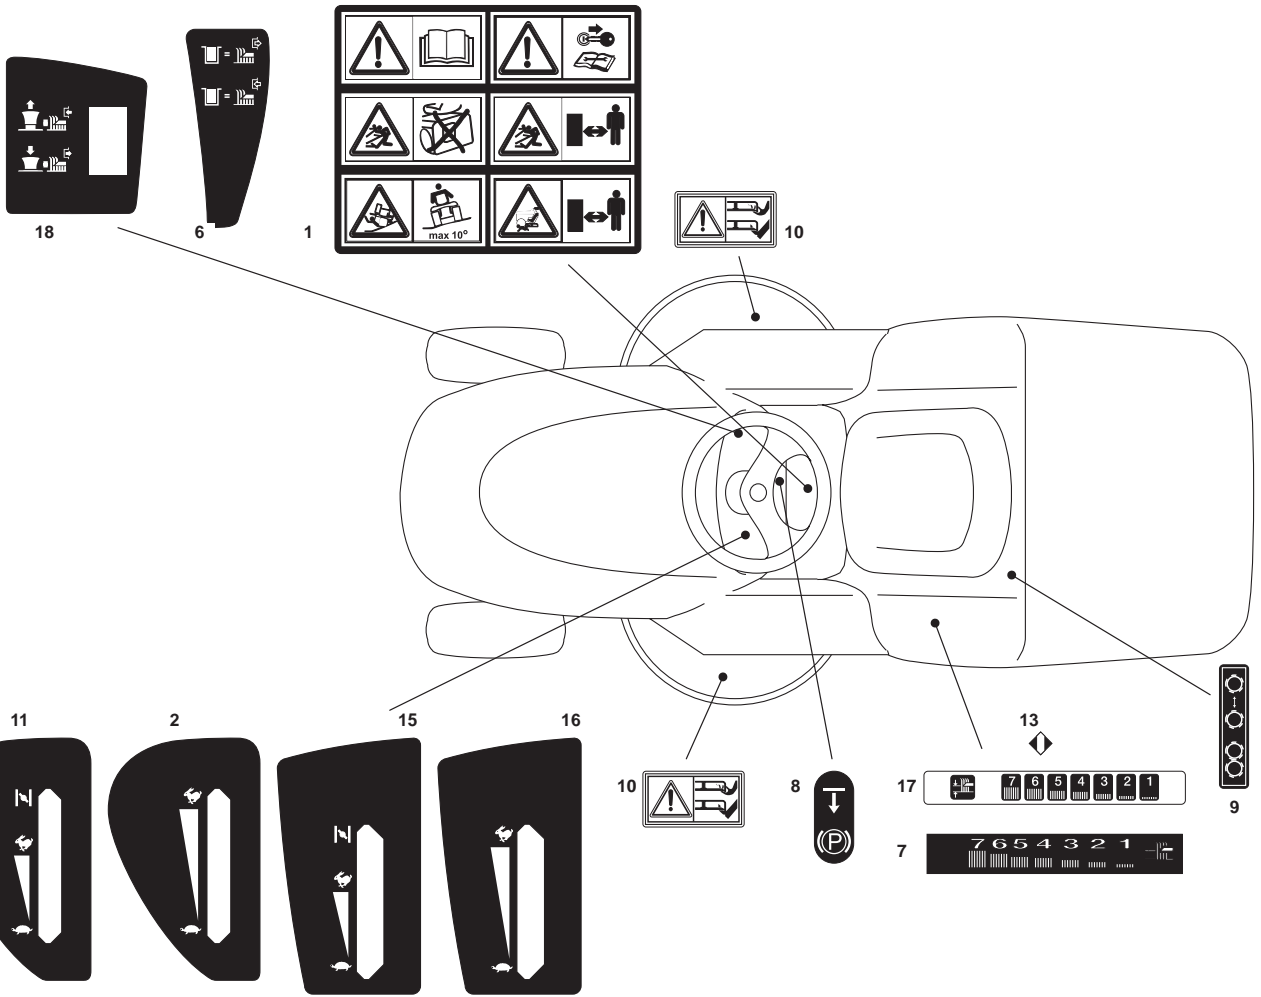

Utgåva Issue		Bildnr Picture No		ESTATE BARON ESTATE ROYAL ESTATE PRO DEKALER		ESTATE BARON ESTATE ROYAL ESTATE PRO LABELS		Sida Page	
2008- 13		2081B						140	
Pos. Fig.	Antal/Quantity				Art nr Part No	Benämning	Description	Sats Kit	Anmärkning Notes
	2534	2527 2536	2557 2559	2562 2563 2564					
	1	1	1	1	14357190/0	Dekal	Label		
	2		1		14356756/2	Dekal	Label		
X	6		1		14357967/0	Dekal	Label		13- 2536- 23
	7		1		14357905/0	Dekal	Label		
X	8	1	1	1	114357526/1	Dekal	Label		
X	9	1	1	1	114357423/2	Dekal	Label		
X	10	2	2	2	114356699/1	Dekal	Label		
	11		1		14356754/1	Dekal	Label		13- 2527- 23
	13	1	1	1	14357913/0	Dekal	Label		
	15	1		1	14360717/0	Dekal	Label		
	16			1	14360716/0	Dekal	Label		
	17	1		1	14360719/0	Dekal	Label		
	18		1	1	14360715/2	Dekal	Label