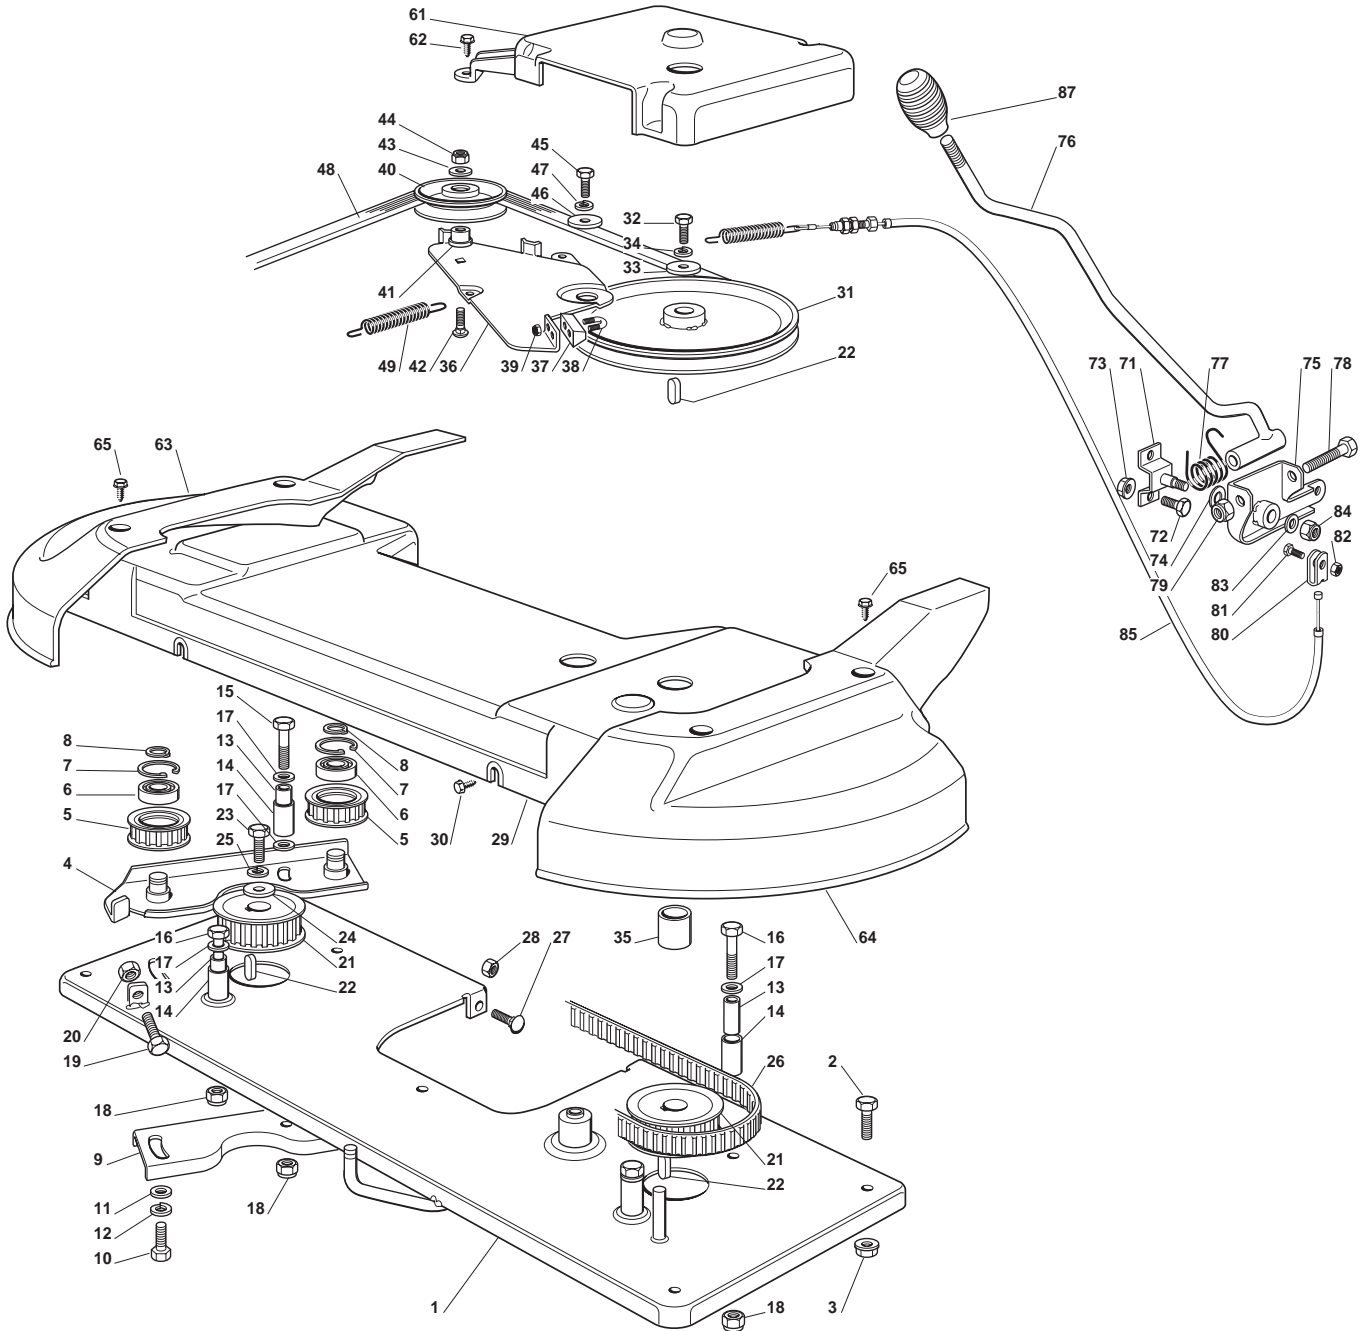

Utgåva Issue 2008- 13		Bildnr Picture No 2465				ESTATE BARON ESTATE ROYAL ESTATE PRO AGGREGATSINKOPPLING		ESTATE BARON ESTATE ROYAL ESTATE PRO MOWER DECK ENGAGEMENT		Sida Page 168	
Pos. Fig.	Antal/Quantity				Art nr Part No	Benämning	Description	Sats Kit	Anmärkning Notes		
	2534	2527 2536	2557 2559 2562	2563 2564							
1	1	1	1		82547003/2	Transm.platta	Transm.plate				
1				1	82547005/1	Transm.platta	Transm.plate				
2	4	4	4	4	12792611/0	Skruv	Screw				
3	4	4	4	4	12293201/0	Mutter	Nut				
4	1	1	1	1	82785084/1	Fäste	Support				
5	2	2	2		25601559/1	Remrulle	Belt roller				
5				2	25601561/0	Remrulle	Belt roller				
6	2	2	2	2	19216033/1	Kullager	Ball bearing				
7	2	2	2	2	12610800/0	Låsring	Snap ring				
8	2	2	2	2	12609200/0	Seegerring	Seeger ring				
9	1	1	1	1	25650037/0	Förstärkning	Reinforcement				
10	2	2	2	2	12793102/0	Skruv	Screw				
11	2	2	2	2	12521350/0	Bricka	Washer				
12	2	2	2	2	12583500/0	Låsbricka	Washer				
13	4	4	4	4	25160003/0	Distans	Spacer				
14	4	4	4	4	25038000/0	Bussning	Bushing				
15	1	1	1	1	12691700/0	Skruv	Screw				
16	3	3	3	3	12691200/0	Skruv	Screw				
17	5	5	5	5	12521350/0	Bricka	Washer				
18	4	4	4	4	12155000/0	Mutter	Nut				
19	1	1	1	1	12793900/0	Skruv	Screw				
20	1	1	1	1	12293200/0	Mutter	Nut				
21	2	2	2		25601560/0	Remskiva	Belt pulley				
21				2	25601562/0	Remskiva	Belt pulley				
22	3	3	3	3	12139480/0	Kil	Key				
23	1	1	1	1	12793102/0	Skruv	Screw				
24	1	1	1	1	25670007/0	Bricka	Washer				
25	1	1	1	1	12583500/0	Låsbricka	Washer				
26	1	1	1		35065600/0	Kuggrem	Toothed belt				
26				1	35065601/0	Kuggrem	Toothed belt				
27	3	3	3	3	12815200/0	Skruv	Screw				
28	3	3	3	3	12292102/0	Mutter	Nut				
29	1	1	1		25060100/3	Remhus	Belt case				
29				1	25060101/2	Remhus	Belt case				
30	6	6	6	6	12735110/0	Skruv	Screw				
31				1	25601549/0	Remskiva	Belt pulley				
31	1	1	1		25601550/0	Remskiva	Belt pulley				
32	1	1	1	1	12793102/0	Skruv	Screw				
33	1	1	1	1	25670007/0	Bricka	Washer				
34	1	1	1	1	12583500/0	Låsbricka	Washer				
35	1	1	1	1	25160002/0	Distans	Spacer				
36	1	1	1		25318115/1	Bromsarm	Brake lever				
36				1	25318119/0	Bromsarm	Brake lever				
37	1				25207000/1	Bromsbelägg	Brake pad				
38	1				25270317/0	U- bult	U- bolt				
39	2				12154330/0	Mutter	Nut				
40	1	1	1	1	25601555/0	Remrulle	Belt roller				
41	1	1	1	1	25160007/0	Distans	Spacer				
42	1	1	1	1	12818900/0	Skruv	Screw				
43	1	1	1	1	12523060/0	Bricka	Washer				
44	1	1	1	1	12155000/0	Mutter	Nut				
45	1	1	1	1	12793102/0	Skruv	Screw				
46	1	1	1	1	12523070/0	Bricka	Washer				
47	1	1	1	1	12583500/0	Låsbricka	Washer				
48		1	1		35062811/0	Kilrem	V- belt				
48				1	35062812/0	Kilrem	V- belt				
48	1	1	1		35062813/0	Kilrem	V- belt		Kevlar		
48				1	35062814/0	Kilrem	V- belt		Kevlar		
49	1				25430210/0	Fjäder	Spring				
61	1	1	1		25600049/0	Remskydd	Belt guard				
61				1	25600050/0	Remskydd	Belt guard				
62	3	3	3	3	12735403/0	Skruv	Screw				
63	1	1	1	1	25060104/0	Skydd	Guard