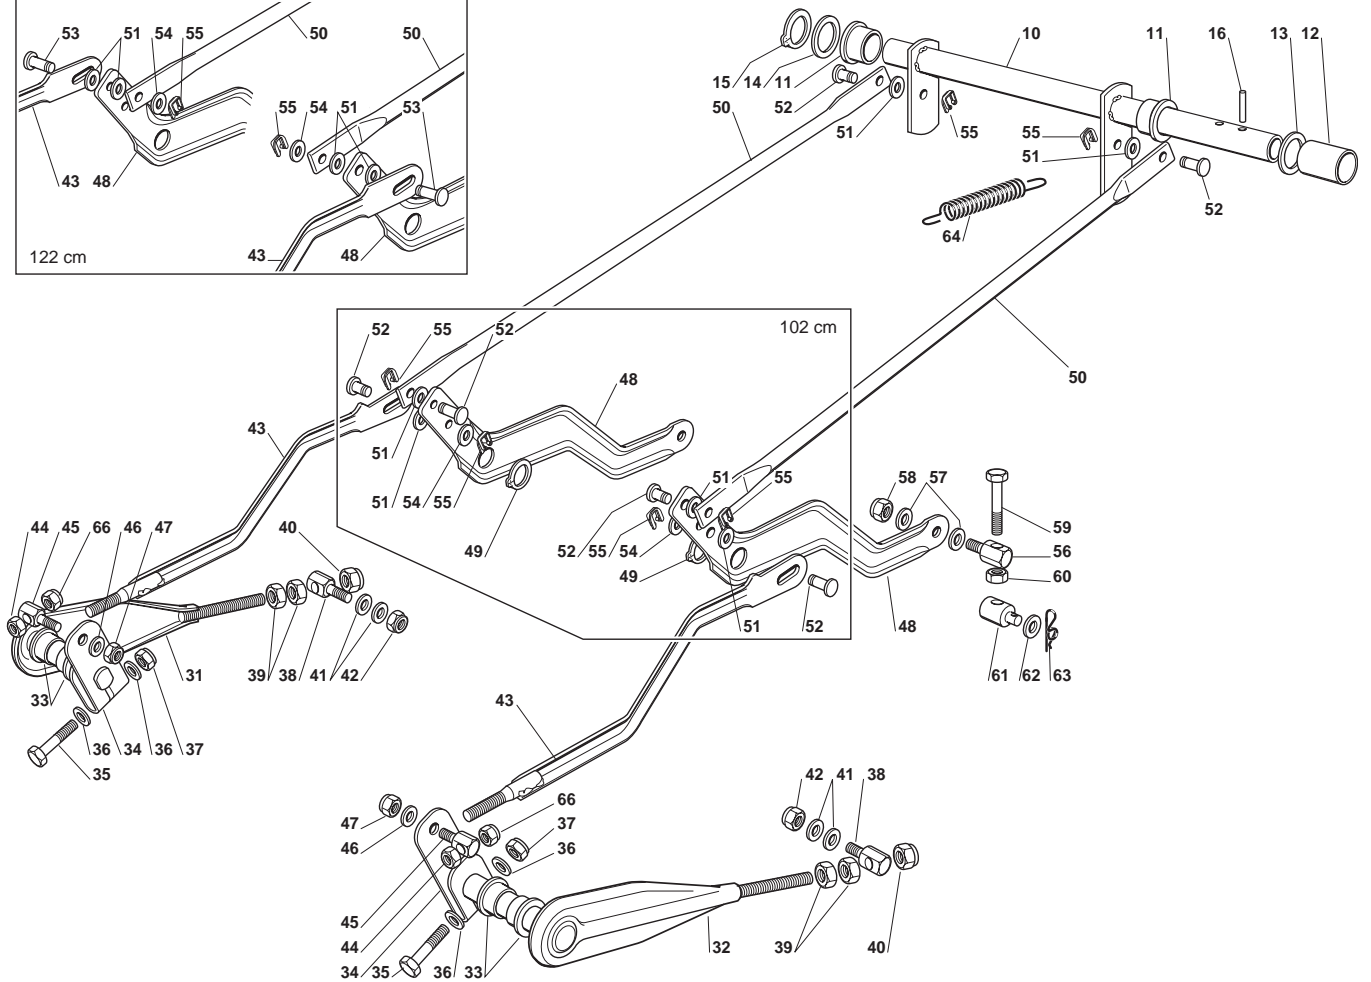

Utgåva Issue 2008- 13		Bildnr Picture No 1243B		ESTATE BARON ESTATE ROYAL ESTATE PRO AGGREGATSLYFT		ESTATE BARON ESTATE ROYAL ESTATE PRO MOWER DECK LIFT		Sida Page 166	
Pos. Fig.	Antal/Quantity				Art nr Part No	Benämning	Description	Sats Kit	Anmärkning Notes
	2527 2536 2534	2557 2559 2562	2563 2564						
1	1	1	1		82300002/1	Lyftspak kpl	Lift lever assy		Inkl. pos 2 - 9
2	1	1	1		82318139/0	• Lyftspak	• Lift lever		
3	1	1	1		25605000/1	• Knopp	• Button		
4	1	1	1		25470901/0	• Spärrhake	• Dog		
5	1	1	1		25510011/0	• Sprint	• Pin		
6	1	1	1		25033002/0	• Tryckstång	• Push rod		
7	1	1	1		25394504/1	• Handtag	• Handgrip		
8	1	1	1		25430208/0	• Fjäder	• Spring		
9	1	1	1		12604899/0	• Låsbricka	• Lock washer		
10	1	1	1		82000479/0	Lyftaxel	Lift shaft		
11	3	3	3		22034523/0	Bussning	Bushing		
12	1	1	1		25160025/0	Distans	Spacer		
13	1	1	1		22672153/0	Bricka	Washer		
14	1	1	1		12521410/0	Bricka	Washer		
15	1	1	1		12609260/0	Seegerring	Seeger ring		
16	2	2	2		12620206/0	Stift	Pin		
17	1	1	1		25735506/1	Sektor	Sector		
18	2	2	2		12792611/0	Skruv	Screw		
19	2	2	2		12293201/0	Mutter	Nut		
31	1	1			82318155/0	Lyftarm- fram, hö	Lift arm- front, RH		
31			1		82318159/0	Lyftarm- fram, hö	Lift arm- front, RH		
32	1	1			82318157/0	Lyftarm- fram, vä	Lift arm- front, LH		
32			1		82318161/0	Lyftarm- fram, vä	Lift arm- front, LH		
33	4	4	4		25040605/0	Bussning	Bushing		
34	2	2	2		25318161/0	Arm	Lever		
35	2	2	2		12691700/0	Skruv	Screw		
36	4	4	4		12521350/0	Bricka	Washer		
37	2	2	2		12155000/0	Mutter	Nut		
38	2	2	2		25510056/0	Länkbult	Pivot bolt		
39	4	4	4		12295200/0	Mutter	Nut		
40	2	2	2		12156602/0	Mutter	Nut		
41	4	4	4		25670008/1	Bricka	Washer		
42	2	2	2		12156602/0	Mutter	Nut		
43	2	2	2		82000477/2	Förbindningsstång- fra	Connecting rod- front		
44	2	2	2		12155000/0	Mutter	Nut		
45	2	2	2		25510055/0	Ledbult	Pivot bolt		
46	2	2	2		12521350/0	Bricka	Washer		
47	2	2	2		12155000/0	Mutter	Nut		
48	2	2	2		25318153/1	Lyftarm- bak	Lift arm- rear		
49	2	2	2		12609255/0	Seegerring	Seeger ring		
50	2	2	2		25033029/0	Förbindningsstång- bak	Connecting rod- rear		
51	6	6	6		25670011/0	Bricka	Washer		
52	6	6	2		25510053/1	Sprint	Pin		
53			2		25510048/0	Sprint	Pin		
54	2	2	2		12521350/0	Bricka	Washer		
55	6	6	4		12436050/0	Låsplatta	Plate		
56	2	2	2		25510056/0	Länkbult	Pivot bolt		
57	4	4	4		25670008/1	Bricka	Washer		
58	2	2	2		12156602/0	Mutter	Nut		
59	2	2			12794980/0	Skruv	Screw		
59			2		12794985/0	Skruv	Screw		
60	2	2	2		12295200/0	Mutter	Nut		
61	2	2	2		25510070/0	Ledbult	Pivot bolt		
62	2	2	2		12523090/0	Bricka	Washer		
63	2	2	2		24487998/0	Låsnål	Hair pin		
64	1	1	1		25430218/0	Fjäder	Spring		
66	2	2	2		12293200/0	Mutter	Nut