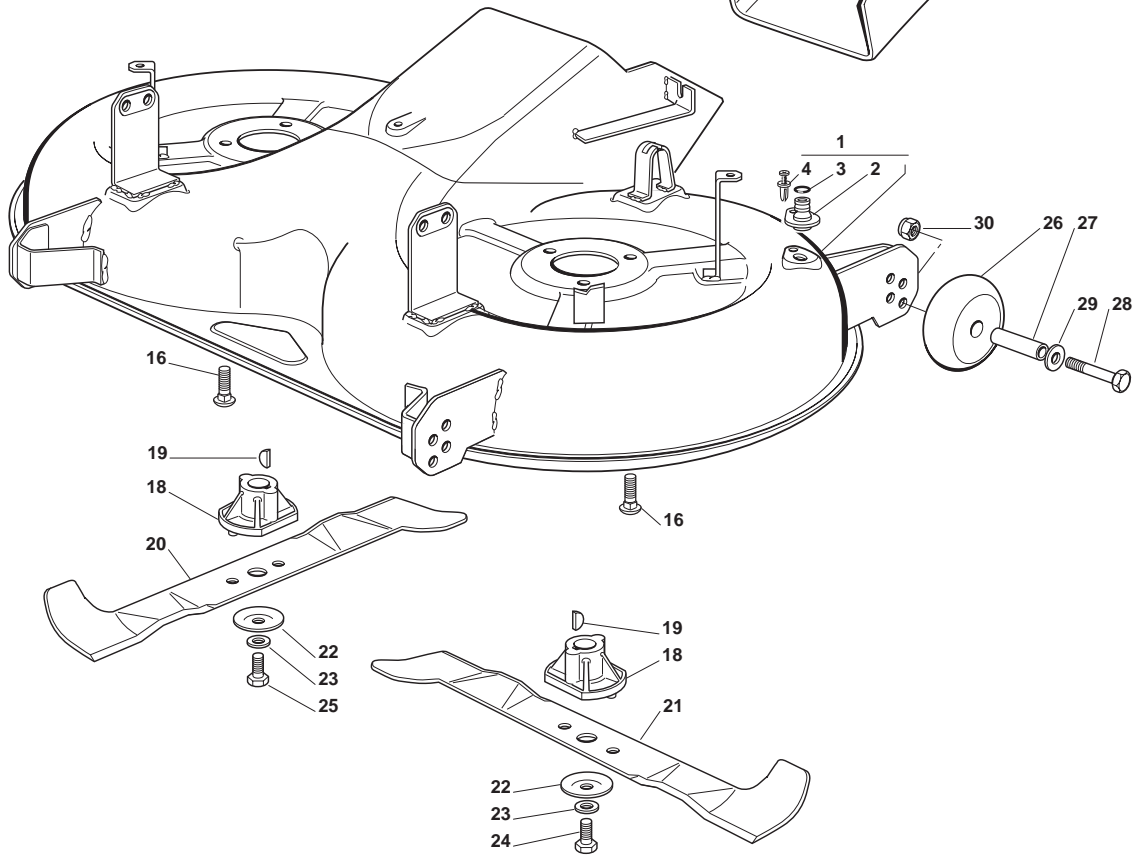

Utgåva Issue 2008- 13		Bildnr Picture No 1245C		ESTATE BARON ESTATE ROYAL ESTATE PRO KLIPPAGGREGAT		ESTATE BARON ESTATE ROYAL ESTATE PRO MOWER DECK		Sida Page 172	
Pos. Fig.	Antal/Quantity				Art nr Part No	Benämning	Description	Sats Kit	Anmärkning Notes
	2527 2536	2534 2557 2559 2562	2563 2564						
1	1	1			82565025/0	Kåpa- klippaggregat	Casing- mower deck		Inkl. pos 2 - 4
1			1		82565026/1	Kåpa- klippaggregat	Casing- mower deck		Inkl. pos 2 - 4
2	2	2			25033060/0	• Vattenslanganslutning	• Water hose connection		
3	2	2			19035000/0	• O- ring	• O- ring		
4	2	2			12500030/0	• Nit	• Rivet		
8	1	1			82207200/1	Lagerbox kpl	Bearing box assy		Inkl. pos 10, 12 - 15
9	1	1			82207201/2	Lagerbox kpl	Bearing box assy		Inkl. pos 11, 12 - 15
10	1	1			25020800/1	• Knivaxel	• Blade shaft		
11	1	1			25020801/2	• Knivaxel	• Blade shaft		
12	1	1			25207200/0	• Lagerbox	• Bearing box		
13	2	2			19216032/0	• Kullager	• Ball bearing		
14	1	1			25160501/0	• Dammskydd	• Dust cover		
15	1	1			12609260/0	• Seegerring	• Seeger ring		
16	6	6			12818700/0	Skruv	Screw		
17	6	6			12154210/0	Mutter	Nut		
18	2	2			25463200/0	Knivfäste	Blade holder		
19	2	2			12139100/0	Kil	Key		
20	1	1			82004348/0	Kniv	Blade		
20			1		82004350/0	Kniv	Blade		
21	1	1			82004347/0	Kniv	Blade		
21			1		82004349/0	Kniv	Blade		
22	2	2			22160400/0	Bricka	Elastic washer		
23	2	2			12523080/0	Bricka	Washer		
24	1	1			12735694/0	Skruv	Screw		
25	1	1			12735695/1	Skruv (vå- gängad)	Screw (LH- thread)		
26		4			82700001/0	Kåphjul	Wheel		Ø 100 mm
26	4				82700002/0	Kåphjul	Wheel		Ø 80 mm
27	4	4			25510072/0	Distans	Spacer		
28	4	4			12692050/0	Skruv	Screw		
29	4	4			12523060/0	Bricka	Washer		
30	4	4			12293201/0	Mutter	Nut		
31	1	1			25108009/1	Utkast	Conveyor		
32	2	2			25510051/0	Skruv	Screw		
33	2	2			12360425/0	Mutter	Nut		
71		1			99900045/0	Mulchingsats kpl	Mulching kit		Inkl. pos 72 - 79
71			1		99900046/0	Mulchingsats kpl	Mulching kit		Inkl. pos 72 - 79
72		1			25140091/0	• Deflektor	• Deflector		
72			1		25140092/0	• Deflektor	• Deflector		
73		1			25394005/0	• Handtagsrör	• Handle tube		
74		1			25510074/0	• Sprint	• Pin		
75		1			25430240/0	• Fjäder	• Spring		
76		1			12728680/0	• Skruv	• Screw		
77		1			25280000/1	• Handtag	• Handgrip		
78		1			25840011/1	• Gummiband	• Elastic band		
79		2			25253004/0	• Krok	• Hook