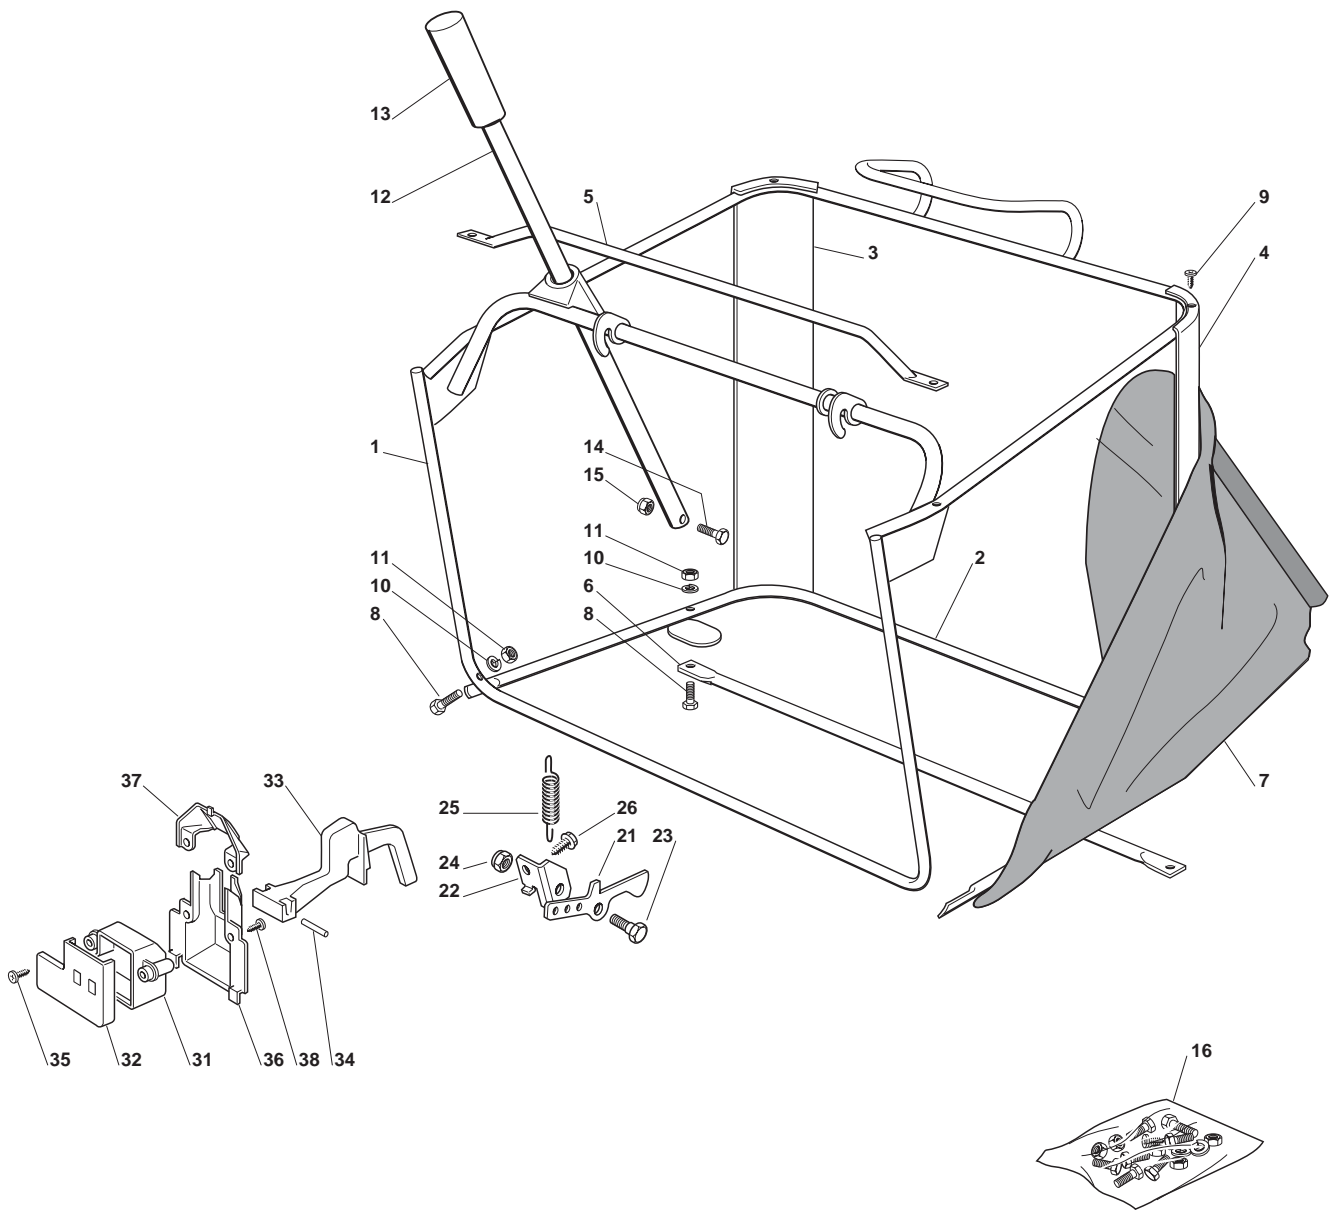

Utgåva Issue		Bildnr Picture No		ESTATE ROYAL (CZ) ESTATE PRO 20 (CZ) UPPSAMLARE		ESTATE ROYAL (CZ) ESTATE PRO 20 (CZ) GRASS CATCHER		Sida Page		
2008- 13		1246B						174		
Pos. Fig.	Antal/Quantity				Art nr Part No	Benämning	Description	Sats Kit	Anmärkning Notes	
	2527									2536
1	1				82800051/0	Ram- övre	Frame- upper			
2	1				82800002/2	Ram- undre	Frame- lower			
3	1				25032001/1	Stöd- hö	Angular support- RH			
4	1				25032002/1	Stöd- vä	Angular support- LH			
5	1				82394001/2	Handtag	Handle			
6	1				82650038/0	Förstärkning- undre	Reinforcement- lower			
7	1				82106000/2	Uppsamlingsäck	Grass bag			
8	4				12792099/0	Skruv	Screw			
9	4				12729601/1	Skruv	Screw			
10	4				12582101/0	Låsbricka	Grower			
11	4				12292100/0	Mutter	Nut			
12	1				25869029/1	Spak	Lever			
13	1				25394508/0	Knopp	Knob			
14	1				12792099/0	Skruv	Screw			
15	1				12154510/0	Mutter	Nut			
16	1				82180027/1	Skruvsats	Screw set			
21	1				25774315/0	Arm	Lever			
22	1				25755031/0	Vinkelfäste	Angle bracket			
23	1				25510080/0	Bult	Pin			
24	1				12292102/0	Mutter	Nut			
25	1				25430210/0	Fjäder	Spring			
26	1				12735122/0	Skruv	Screw			
31	1				25600041/0	Brytarskydd	Switch protection			
32	1				25600042/0	Skyddslock	Protection cover			
33	1				25318124/0	Arm	Lever			
34	1				12400030/0	Sprint	Pin			
35	1				12728510/0	Skruv	Screw			
36	1				25600047/0	Brytarskydd	Switch protection			
37	1				25600048/0	Skyddslock	Protection cover			
38	2				12728450/0	Skruv	Screw