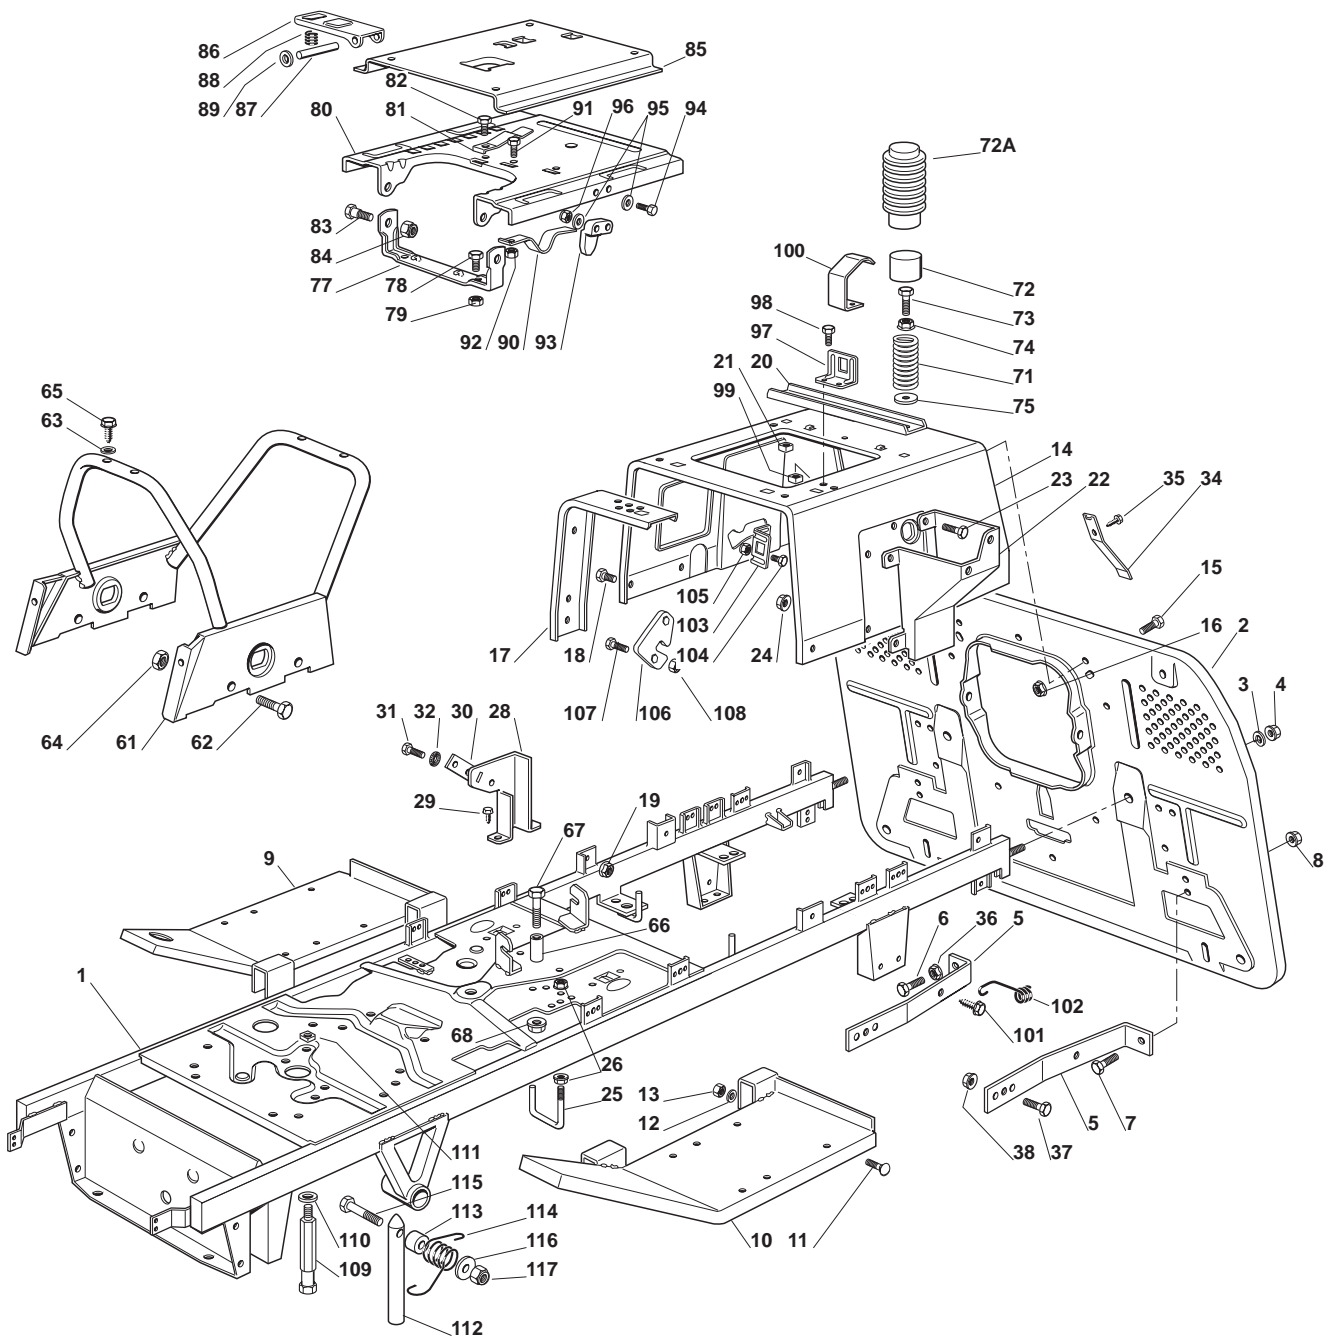

Utgåva Issue 2008- 13		Bildnr Picture No 1237G				ESTATE BARON ESTATE ROYAL ESTATE PRO CHASSI		ESTATE BARON ESTATE ROYAL ESTATE PRO CHASSIS		Sida Page 144	
Pos. Fig.	Antal/Quantity				Art nr Part No	Benämning	Description	Sats Kit	Anmärkning Notes		
	2534	2527 2536	2557 2562 2563	2559 2564							
89	2	2	2	2	12604897/0	Låsring	Snap ring				
90	1	1	1	1	25430223/2	Fjäder.....	Spring				
91	1	1	1	1	12789000/0	Skruv.....	Screw.....				
92	1	1	1	1	12154330/0	Mutter.....	Nut				
93	1	1	1	1	25060033/0	Kam	Cam				
94	2	2	2	2	12815050/0	Skruv.....	Screw.....				
95	4	4	4	4	12521320/0	Bricka	Washer.....				
96	2	2	2	2	12154330/0	Mutter.....	Nut				
97	1	1	1	1	25755025/1	Vinkelfäste.....	Angle bracket.....				
98	2	2	2	2	12735110/0	Skruv.....	Screw.....				
99	2	2	2	2	12437502/0	Mutter.....	Nut				
100	1	1	1	1	25430255/0	Fjäder.....	Spring.....				
101	1				12735120/0	Skruv.....	Screw.....				
102	1				25430235/0	Fjäder.....	Spring.....				
103	1				25755016/0	Vinkelfäste.....	Angle bracket.....				
104	2				12789000/0	Skruv.....	Screw.....				
105	2				12154330/0	Mutter.....	Nut				
106	1				25486020/0	Glidblock	Glide shoe.....				
107	2				12789000/0	Skruv.....	Screw.....				
108	2				12154330/0	Mutter.....	Nut				
109	1				25580014/1	Remstyrning.....	Belt guide.....				
110	1				12523060/0	Bricka	Washer.....				
111	1				12360425/0	Mutter.....	Nut				
112	1				25580022/0	Remstyrning.....	Belt guide.....				
113	1				25160032/0	Distans	Spacer.....				
114	1				25430241/0	Fjäder.....	Spring.....				
115	1				12689515/0	Skruv.....	Screw.....				
116	1				12523050/0	Bricka	Washer.....				
117	1				12154510/0	Mutter.....	Nut