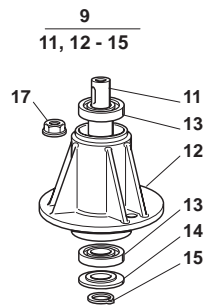

Utgåva Issue 2008- 13		Bildnr Picture No 1245C		ESTATE BARON ESTATE ROYAL ESTATE PRO KLIPPAGGREGAT		ESTATE BARON ESTATE ROYAL ESTATE PRO MOWER DECK		Sida Page 172	
Pos. Fig.	Antal/Quantity				Art nr Part No	Benämning	Description	Sats Kit	Anmärkning Notes
	2527 2536	2534 2557 2559 2562	2563 2564						
1	1	1			82565025/0	Kåpa- klippaggregat	Casing- mower deck		Inkl. pos 2 - 4
1			1		82565026/1	Kåpa- klippaggregat	Casing- mower deck		Inkl. pos 2 - 4
2	2	2			25033060/0	• Vattenslanganslutning	• Water hose connection		
3	2	2			19035000/0	• O- ring	• O- ring		
4	2	2			12500030/0	• Nit	• Rivet		
8	1	1			82207200/1	Lagerbox kpl	Bearing box assy		Inkl. pos 10, 12 - 15
9	1	1			82207201/2	Lagerbox kpl	Bearing box assy		Inkl. pos 11, 12 - 15
10	1	1			25020800/1	• Knivaxel	• Blade shaft		
11	1	1			25020801/2	• Knivaxel	• Blade shaft		
12	1	1			25207200/0	• Lagerbox	• Bearing box		
13	2	2			19216032/0	• Kullager	• Ball bearing		
14	1	1			25160501/0	• Dammskydd	• Dust cover		
15	1	1			12609260/0	• Seegerring	• Seeger ring		
16	6	6			12818700/0	Skruv	Screw		
17	6	6			12154210/0	Mutter	Nut		
18	2	2			25463200/0	Knivfäste	Blade holder		
19	2	2			12139100/0	Kil	Key		
20	1	1			82004348/0	Kniv	Blade		
20			1		82004350/0	Kniv	Blade		
21	1	1			82004347/0	Kniv	Blade		
21			1		82004349/0	Kniv	Blade		
22	2	2			22160400/0	Bricka	Elastic washer		
23	2	2			12523080/0	Bricka	Washer		
24	1	1			12735694/0	Skruv	Screw		
25	1	1			12735695/1	Skruv (vå- gängad)	Screw (LH- thread)		
26		4			82700001/0	Kåphjul	Wheel		Ø 100 mm
26	4				82700002/0	Kåphjul	Wheel		Ø 80 mm
27	4	4			25510072/0	Distans	Spacer		
28	4	4			12692050/0	Skruv	Screw		
29	4	4			12523060/0	Bricka	Washer		
30	4	4			12293201/0	Mutter	Nut		
31	1	1			25108009/1	Utkast	Conveyor		
32	2	2			25510051/0	Skruv	Screw		
33	2	2			12360425/0	Mutter	Nut		
71		1			99900045/0	Mulchingsats kpl	Mulching kit		Inkl. pos 72 - 79
71			1		99900046/0	Mulchingsats kpl	Mulching kit		Inkl. pos 72 - 79
72		1			25140091/0	• Deflektor	• Deflector		
72			1		25140092/0	• Deflektor	• Deflector		
73		1			25394005/0	• Handtagsrör	• Handle tube		
74		1			25510074/0	• Sprint	• Pin		
75		1			25430240/0	• Fjäder	• Spring		
76		1			12728680/0	• Skruv	• Screw		
77		1			25280000/1	• Handtag	• Handgrip		
78		1			25840011/1	• Gummiband	• Elastic band		
79		2			25253004/0	• Krok	• Hook