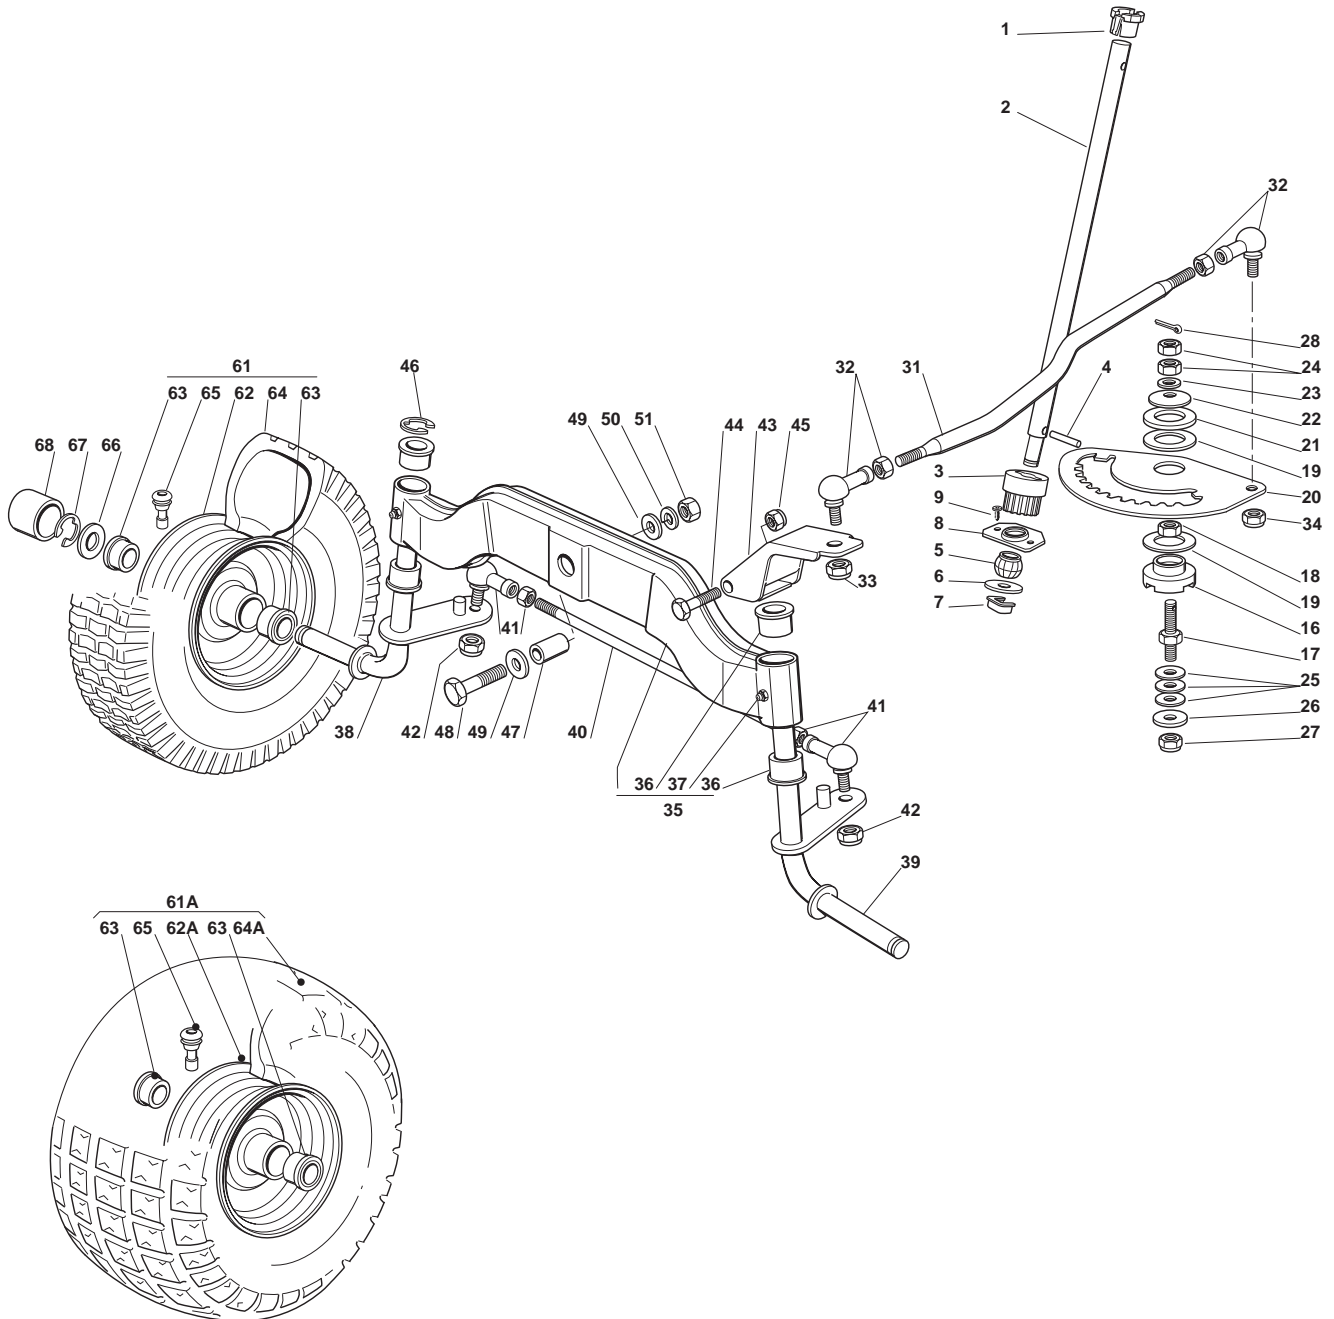

Utgåva Issue 2008- 13		Bildnr Picture No 1239F		ESTATE BARON ESTATE ROYAL ESTATE PRO STYRNING		ESTATE BARON ESTATE ROYAL ESTATE PRO STEERING		Sida Page 146	
Pos. Fig.	Antal/Quantity				Art nr Part No	Benämning	Description	Sats Kit	Anmärkning Notes
	2527 2536	2534 2557 2559	2562 2563 2564						
1	1	1	1		25038004/0	Bussning	Bushing.....		
2	1	1	1		25520005/0	Rattstång	Steering column.....		
3	1	1	1		25570000/2	Styrdrev.....	Pinion.....		
4	1	1	1		12622650/0	Stift.....	Pin		
5	1	1	1		25743000/0	Länk.....	Joint		
6	1	1	1		12521370/0	Bricka	Washer.....		
7	1	1	1		12436030/0	Låsplatta	Lock plate		
8	1	1	1		25785213/0	Hållare	Support.....		
9	2	2	2		12729601/1	Skruv	Screw.....		
16	1	1	1		25040617/0	Bussning	Bushing.....		
17	1	1	1		25510065/1	Pinnbult	Stud bolt		
18	1	1	1		12295200/0	Mutter.....	Nut		
19	2	2	2		25670012/0	Bricka	Washer.....		
20	1	1	1		25735507/0	Styrsektor	Steering sector.....		
21	1	1	1		25670014/0	Bricka	Washer.....		
22	1	1	1		22160400/0	Bricka	Elastic washer		
23	1	1	1		12521360/0	Bricka	Washer.....		
24	2	2	2		12295200/0	Mutter.....	Nut		
25	3	3	3		22672150/0	Bricka	Washer.....		
26	1	1	1		12523080/0	Bricka	Washer.....		
27	1	1	1		12156602/0	Mutter.....	Nut		
28	1	1	1		12141418/0	Låsnål.....	Hair pin		
31	1	1	1		25033003/1	Styrstag	Steering rod		
32	2	2	2		22746600/0	Kulled	Ball joint.....		
33	1	1	1		12156602/0	Mutter.....	Nut		
34	1	1	1		12156602/0	Mutter.....	Nut		
35	1	1	1		82034001/3	Framaxel kpl	Front axle assy		Inkl. pos 36 - 37
36	4	4	4		25034002/1	• Bussning.....	• Bushing.....		
37	2	2	2		12379511/0	• Smörjnippel	• Grease dispenser		
38	1	1	1		82230361/0	Hjulspindel- hö.....	Stub axle- RH		
39	1	1	1		82230359/0	Hjulspindel- vä.....	Stub axle- LH.....		
40	1	1	1		25840001/0	Parallellstag	Tie rod		
41	2	2	2		22746600/0	Kulled	Ball joint.....		
42	2	2	2		12156602/0	Mutter.....	Nut		
43	1	1	1		82318185/0	Styrmarm	Steering arm		
44	1	1	1		12692395/0	Skruv	Screw.....		
45	1	1	1		12155000/0	Mutter.....	Nut		
46	1	1	1		12001000/0	Låsring	Snap ring		
47	1	1	1		25160005/0	Distans	Spacer.....		
48	1	1	1		12694100/0	Skruv	Screw.....		
49	2	2	2		12521390/0	Bricka	Washer.....		
50	1	1	1		12587900/0	Låsbricka	Grower		
51	1	1	1		12295800/0	Mutter.....	Nut		
61	2				82680007/1	Framhjul kpl.....	Front wheel assy		Inkl. pos 62- 65
61 A		2	2		82680012/1	Framhjul kpl.....	Front wheel assy		Inkl. pos 62A- 65
62	1				82000590/1	• Fälg.....	• Rim		
62 A		1	1		82000595/0	• Fälg.....	• Rim		
63	2	2	2		25122200/2	• Lager	• Bearing.....		
64	1				27590051/0	• Däck	• Tire.....		
64 A		1	1		25590005/0	• Däck	• Tire.....		
65	1	1	1		25950000/0	• Ventil	• Valve		
66	2	2	2		25670005/1	Bricka	Washer.....		
67	2	2	2		12001000/0	Låsring	Snap ring		
68	2	2	2		22110230/0	Lock.....	Cap.....		

X