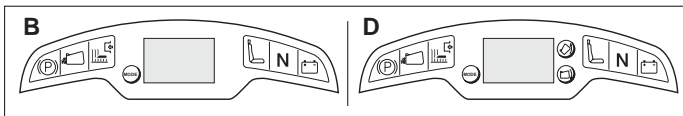

Utgåva Issue 2008- 13		Bildnr Picture No 2082B		ESTATE BARON ESTATE ROYAL ESTATE PRO ELSYSTEM		ESTATE BARON ESTATE ROYAL ESTATE PRO ELECTRIC SYSTEM		Sida Page 152	
Pos. Fig.	Antal/Quantity				Art nr Part No	Benämning	Description	Sats Kit	Anmärkning Notes
	2534	2557 2562 2563	2559 2564						
	1	1			82722421/1	Kort + skydd (B)	Card + guard (B)		
	1		1		82722422/1	Kort + skydd (D)	Card + guard (D)		
	2	2		2	12521320/0	Bricka	Washer		
	3	2		2	12154330/0	Mutter	Nut		
	4	1		1	25031501/0	Deflektor	Deflector		
	8			1	33340035/0	Säkring	Fuse		15A
	8	1		1	33340036/0	Säkring	Fuse		25A
	8	1		1	33340040/0	Säkring	Fuse		10A
	9	2		3	33215000/0	Lock	Cover		
	10	2		3	33500007/0	Säkringshållare	Fuse holder		
X	11	1		1	182040147/0	Kablage	Cable harness		Inkl. pos 12
	12	1		1	18450072/0	• Tändningslås	• Starting switch		
	13	1		1	18400862/0	Mutter	Nut		
	14	1		1	18550136/0	Distans	Spacer		
	15	1		1	18210022/0	Tändningsnyckel	Starter key		
	16	1		1	18120002/1	Batteri	Battery		
	17	1		1	25430230/0	Fjäder	Spring		
	18	1		1	18550135/0	Bricka	Washer		
	21	1		1	18736110/0	Startrelä	Starter relay		
	22	2		2	12791011/0	Skruv	Screw		
	23	2		2	12292102/0	Mutter	Nut		
	24	2		2	12360352/0	Mutter	Nut		
	25	1		1	25065002/0	Kabel	Cable		
	31	4		3	19410606/0	Mikrobrytare	Micro switch		
	32	1		1	19410605/1	Mikrobrytare	Micro switch		
	33	1		1	19410609/0	Brytare	Switch		
	36	1		1	18450060/1	Brytare	Switch		
	38			1	18450068/0	Brytare	Switch		
	41	1		1	82040073/0	Kabel	Cable		Inkl. pos 42
	42	2		2	33500030/0	• Lamphållare	• Lamp holder		
	43	2		2	18459100/0	Glödlampa	Lamp		
	44	1		1	12361005/0	Mutter	Nut		
	51	5		5	33320506/0	Kabelhållare	Cable holder		
	52	1		1	33320504/0	Kabelhållare	Cable holder		
	53	1		1	18564861/1	Polskydd	Protection		
	54	1		1	18564864/1	Polskydd	Protection		
X	61	1		1	82180050/0	Batteriladdare	Battery charger		
X	61	1		1	82180052/0	Batteriladdare (UK)	Battery charger (UK)		UK- special