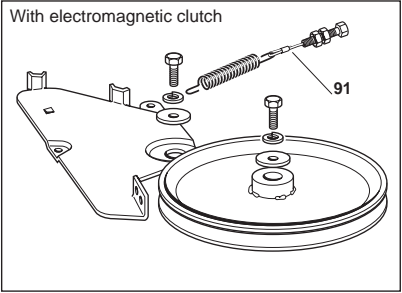

Utgåva Issue 2008- 13		Bildnr Picture No 2465				ESTATE BARON ESTATE ROYAL ESTATE PRO AGGREGATSINKOPPLING		ESTATE BARON ESTATE ROYAL ESTATE PRO MOWER DECK ENGAGEMENT		Sida Page 168	
Pos. Fig.	Antal/Quantity				Art nr Part No	Benämning	Description	Sats Kit	Anmärkning Notes		
	2534	2527 2536	2557 2559 2562	2563 2564							
1	1	1	1		82547003/2	Transm.platta	Transm.plate				
1				1	82547005/1	Transm.platta	Transm.plate				
2	4	4	4	4	12792611/0	Skruv	Screw				
3	4	4	4	4	12293201/0	Mutter	Nut				
4	1	1	1	1	82785084/1	Fäste	Support				
5	2	2	2		25601559/1	Remrulle	Belt roller				
5				2	25601561/0	Remrulle	Belt roller				
6	2	2	2	2	19216033/1	Kullager	Ball bearing				
7	2	2	2	2	12610800/0	Låsring	Snap ring				
8	2	2	2	2	12609200/0	Seegerring	Seeger ring				
9	1	1	1	1	25650037/0	Förstärkning	Reinforcement				
10	2	2	2	2	12793102/0	Skruv	Screw				
11	2	2	2	2	12521350/0	Bricka	Washer				
12	2	2	2	2	12583500/0	Låsbricka	Washer				
13	4	4	4	4	25160003/0	Distans	Spacer				
14	4	4	4	4	25038000/0	Bussning	Bushing				
15	1	1	1	1	12691700/0	Skruv	Screw				
16	3	3	3	3	12691200/0	Skruv	Screw				
17	5	5	5	5	12521350/0	Bricka	Washer				
18	4	4	4	4	12155000/0	Mutter	Nut				
19	1	1	1	1	12793900/0	Skruv	Screw				
20	1	1	1	1	12293200/0	Mutter	Nut				
21	2	2	2		25601560/0	Remskiva	Belt pulley				
21				2	25601562/0	Remskiva	Belt pulley				
22	3	3	3	3	12139480/0	Kil	Key				
23	1	1	1	1	12793102/0	Skruv	Screw				
24	1	1	1	1	25670007/0	Bricka	Washer				
25	1	1	1	1	12583500/0	Låsbricka	Washer				
26	1	1	1		35065600/0	Kuggrem	Toothed belt				
26				1	35065601/0	Kuggrem	Toothed belt				
27	3	3	3	3	12815200/0	Skruv	Screw				
28	3	3	3	3	12292102/0	Mutter	Nut				
29	1	1	1		25060100/3	Remhus	Belt case				
29				1	25060101/2	Remhus	Belt case				
30	6	6	6	6	12735110/0	Skruv	Screw				
31				1	25601549/0	Remskiva	Belt pulley				
31	1	1	1		25601550/0	Remskiva	Belt pulley				
32	1	1	1	1	12793102/0	Skruv	Screw				
33	1	1	1	1	25670007/0	Bricka	Washer				
34	1	1	1	1	12583500/0	Låsbricka	Washer				
35	1	1	1	1	25160002/0	Distans	Spacer				
36	1	1	1		25318115/1	Bromsarm	Brake lever				
36				1	25318119/0	Bromsarm	Brake lever				
37	1				25207000/1	Bromsbelägg	Brake pad				
38	1				25270317/0	U- bult	U- bolt				
39	2				12154330/0	Mutter	Nut				
40	1	1	1	1	25601555/0	Remrulle	Belt roller				
41	1	1	1	1	25160007/0	Distans	Spacer				
42	1	1	1	1	12818900/0	Skruv	Screw				
43	1	1	1	1	12523060/0	Bricka	Washer				
44	1	1	1	1	12155000/0	Mutter	Nut				
45	1	1	1	1	12793102/0	Skruv	Screw				
46	1	1	1	1	12523070/0	Bricka	Washer				
47	1	1	1	1	12583500/0	Låsbricka	Washer				
48		1	1		35062811/0	Kilrem	V- belt				
48				1	35062812/0	Kilrem	V- belt				
48	1	1	1		35062813/0	Kilrem	V- belt		Kevlar		
48				1	35062814/0	Kilrem	V- belt		Kevlar		
49	1				25430210/0	Fjäder	Spring				
61	1	1	1		25600049/0	Remskydd	Belt guard				
61				1	25600050/0	Remskydd	Belt guard				
62	3	3	3	3	12735403/0	Skruv	Screw				
63	1	1	1	1	25060104/0	Skydd	Guard