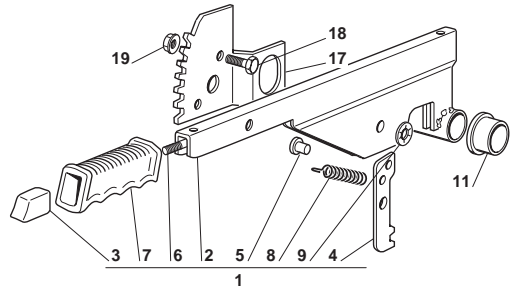

Utgåva Issue 2008- 13		Bildnr Picture No 1243B		ESTATE BARON ESTATE ROYAL ESTATE PRO AGGREGATSLYFT		ESTATE BARON ESTATE ROYAL ESTATE PRO MOWER DECK LIFT		Sida Page 166	
Pos. Fig.	Antal/Quantity				Art nr Part No	Benämning	Description	Sats Kit	Anmärkning Notes
	2527 2536 2534	2557 2559 2562	2563 2564						
1	1	1	1		82300002/1	Lyftspak kpl	Lift lever assy		Inkl. pos 2 - 9
2	1	1	1		82318139/0	• Lyftspak	• Lift lever		
3	1	1	1		25605000/1	• Knopp	• Button		
4	1	1	1		25470901/0	• Spärrhake	• Dog		
5	1	1	1		25510011/0	• Sprint	• Pin		
6	1	1	1		25033002/0	• Tryckstång	• Push rod		
7	1	1	1		25394504/1	• Handtag	• Handgrip		
8	1	1	1		25430208/0	• Fjäder	• Spring		
9	1	1	1		12604899/0	• Låsbricka	• Lock washer		
10	1	1	1		82000479/0	Lyftaxel	Lift shaft		
11	3	3	3		22034523/0	Bussning	Bushing		
12	1	1	1		25160025/0	Distans	Spacer		
13	1	1	1		22672153/0	Bricka	Washer		
14	1	1	1		12521410/0	Bricka	Washer		
15	1	1	1		12609260/0	Seegerring	Seeger ring		
16	2	2	2		12620206/0	Stift	Pin		
17	1	1	1		25735506/1	Sektor	Sector		
18	2	2	2		12792611/0	Skruv	Screw		
19	2	2	2		12293201/0	Mutter	Nut		
31	1	1			82318155/0	Lyftarm- fram, hö	Lift arm- front, RH		
31			1		82318159/0	Lyftarm- fram, hö	Lift arm- front, RH		
32	1	1			82318157/0	Lyftarm- fram, vä	Lift arm- front, LH		
32			1		82318161/0	Lyftarm- fram, vä	Lift arm- front, LH		
33	4	4	4		25040605/0	Bussning	Bushing		
34	2	2	2		25318161/0	Arm	Lever		
35	2	2	2		12691700/0	Skruv	Screw		
36	4	4	4		12521350/0	Bricka	Washer		
37	2	2	2		12155000/0	Mutter	Nut		
38	2	2	2		25510056/0	Länkbult	Pivot bolt		
39	4	4	4		12295200/0	Mutter	Nut		
40	2	2	2		12156602/0	Mutter	Nut		
41	4	4	4		25670008/1	Bricka	Washer		
42	2	2	2		12156602/0	Mutter	Nut		
43	2	2	2		82000477/2	Förbindningsstång- fra	Connecting rod- front		
44	2	2	2		12155000/0	Mutter	Nut		
45	2	2	2		25510055/0	Ledbult	Pivot bolt		
46	2	2	2		12521350/0	Bricka	Washer		
47	2	2	2		12155000/0	Mutter	Nut		
48	2	2	2		25318153/1	Lyftarm- bak	Lift arm- rear		
49	2	2	2		12609255/0	Seegerring	Seeger ring		
50	2	2	2		25033029/0	Förbindningsstång- bak	Connecting rod- rear		
51	6	6	6		25670011/0	Bricka	Washer		
52	6	6	2		25510053/1	Sprint	Pin		
53			2		25510048/0	Sprint	Pin		
54	2	2	2		12521350/0	Bricka	Washer		
55	6	6	4		12436050/0	Låsplatta	Plate		
56	2	2	2		25510056/0	Länkbult	Pivot bolt		
57	4	4	4		25670008/1	Bricka	Washer		
58	2	2	2		12156602/0	Mutter	Nut		
59	2	2			12794980/0	Skruv	Screw		
59			2		12794985/0	Skruv	Screw		
60	2	2	2		12295200/0	Mutter	Nut		
61	2	2	2		25510070/0	Ledbult	Pivot bolt		
62	2	2	2		12523090/0	Bricka	Washer		
63	2	2	2		24487998/0	Låsnål	Hair pin		
64	1	1	1		25430218/0	Fjäder	Spring		
66	2	2	2		12293200/0	Mutter	Nut