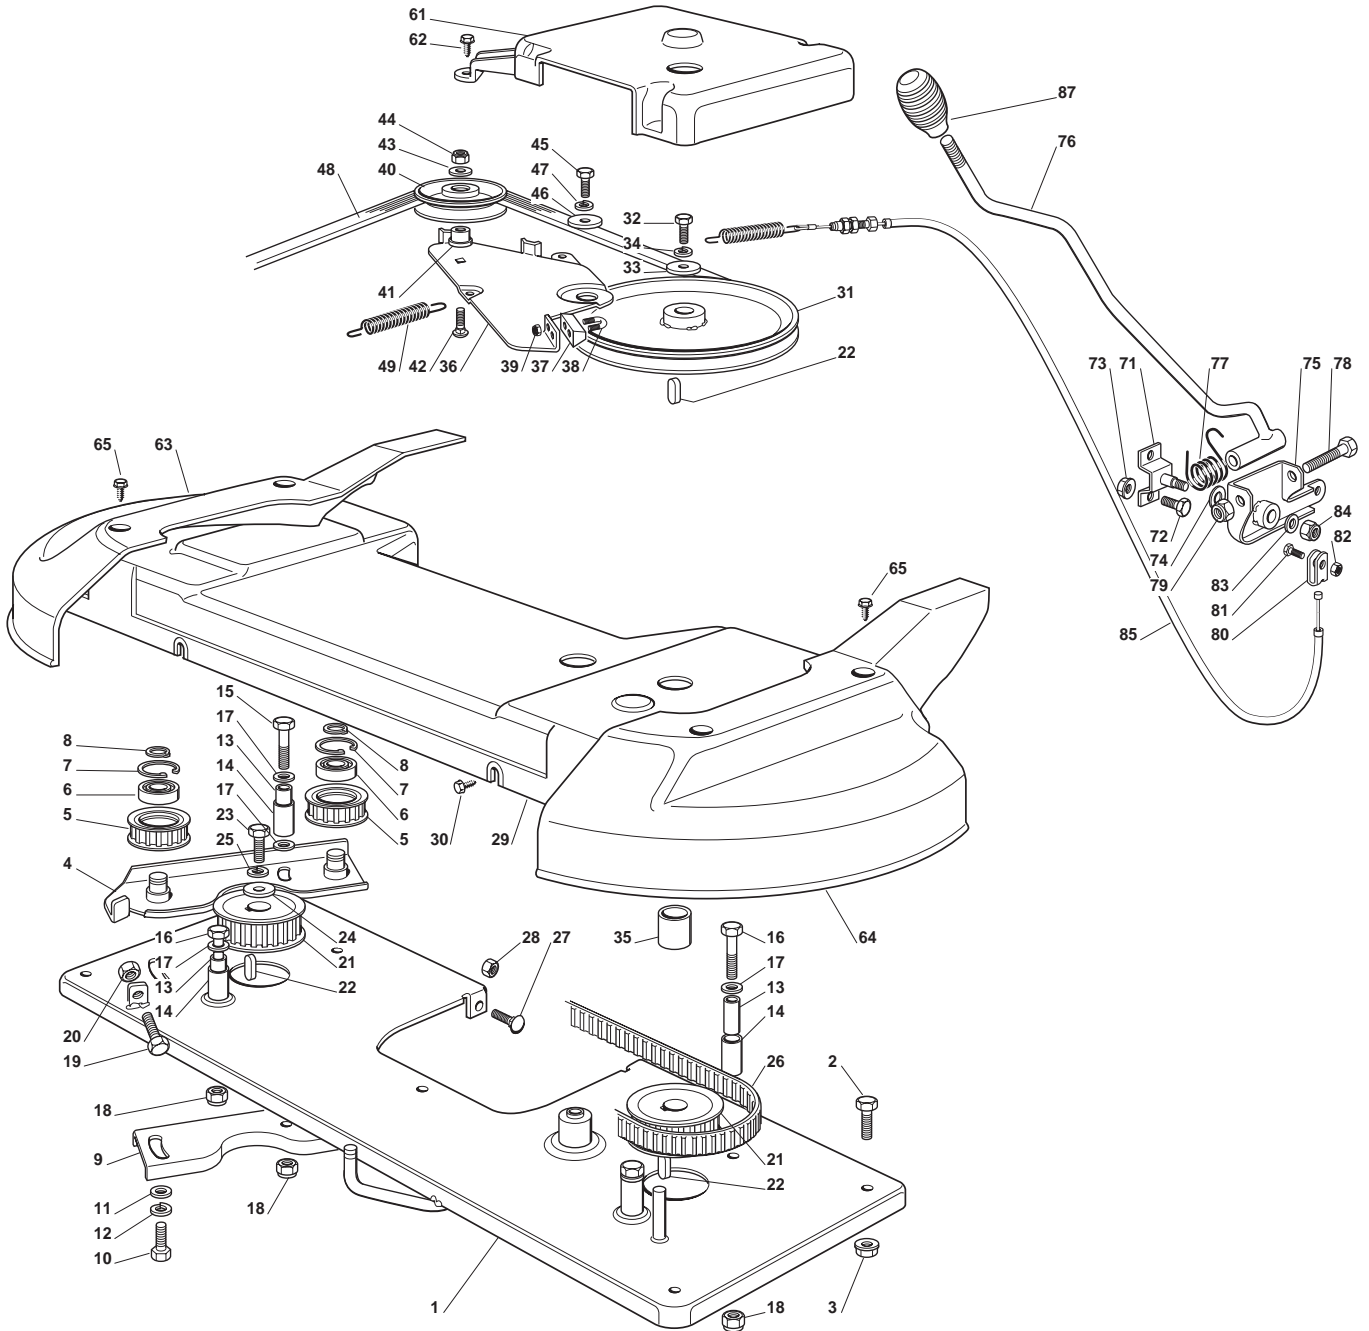

Utgåva Issue 2008- 13		Bildnr Picture No 2465				ESTATE BARON ESTATE ROYAL ESTATE PRO AGGREGATSINKOPPLING		ESTATE BARON ESTATE ROYAL ESTATE PRO MOWER DECK ENGAGEMENT		Sida Page 170	
Pos. Fig.	Antal/Quantity				Art nr Part No	Benämning	Description	Sats Kit	Anmärkning Notes		
	2534	2527 2536	2557 2559 2562	2563 2564							
64	1	1	1	1	25060105/0	Skydd	Guard				
65	4	4	4	4	12735403/0	Skruv	Screw				
71	1				82774227/0	Stöd	Support				
72	2				12792611/0	Skruv	Screw				
73	2				12293201/0	Mutter	Nut				
74	1				22672151/0	Bricka	Washer				
75	1				82774229/0	Fäste	Support				
76	1				82318177/1	Inkopplingsspak	Engagement lever				
77	1				25430227/0	Fjäder	Spring				
78	1				12692050/0	Skruv	Screw				
79	1				12155000/0	Mutter	Nut				
80	1				22061337/0	Gaffel	Fork				
81	1				12791213/1	Skruv	Screw				
82	1				12154510/0	Mutter	Nut				
83	1				12523060/0	Bricka	Washer				
84	1				12155010/0	Mutter	Nut				
85	1				82004616/0	Wire	Wire				
87	1				25394510/0	Knopp	Knob				
91		1	1		82004608/0	Wire	Wire				
91				1	82004609/0	Wire	Wire