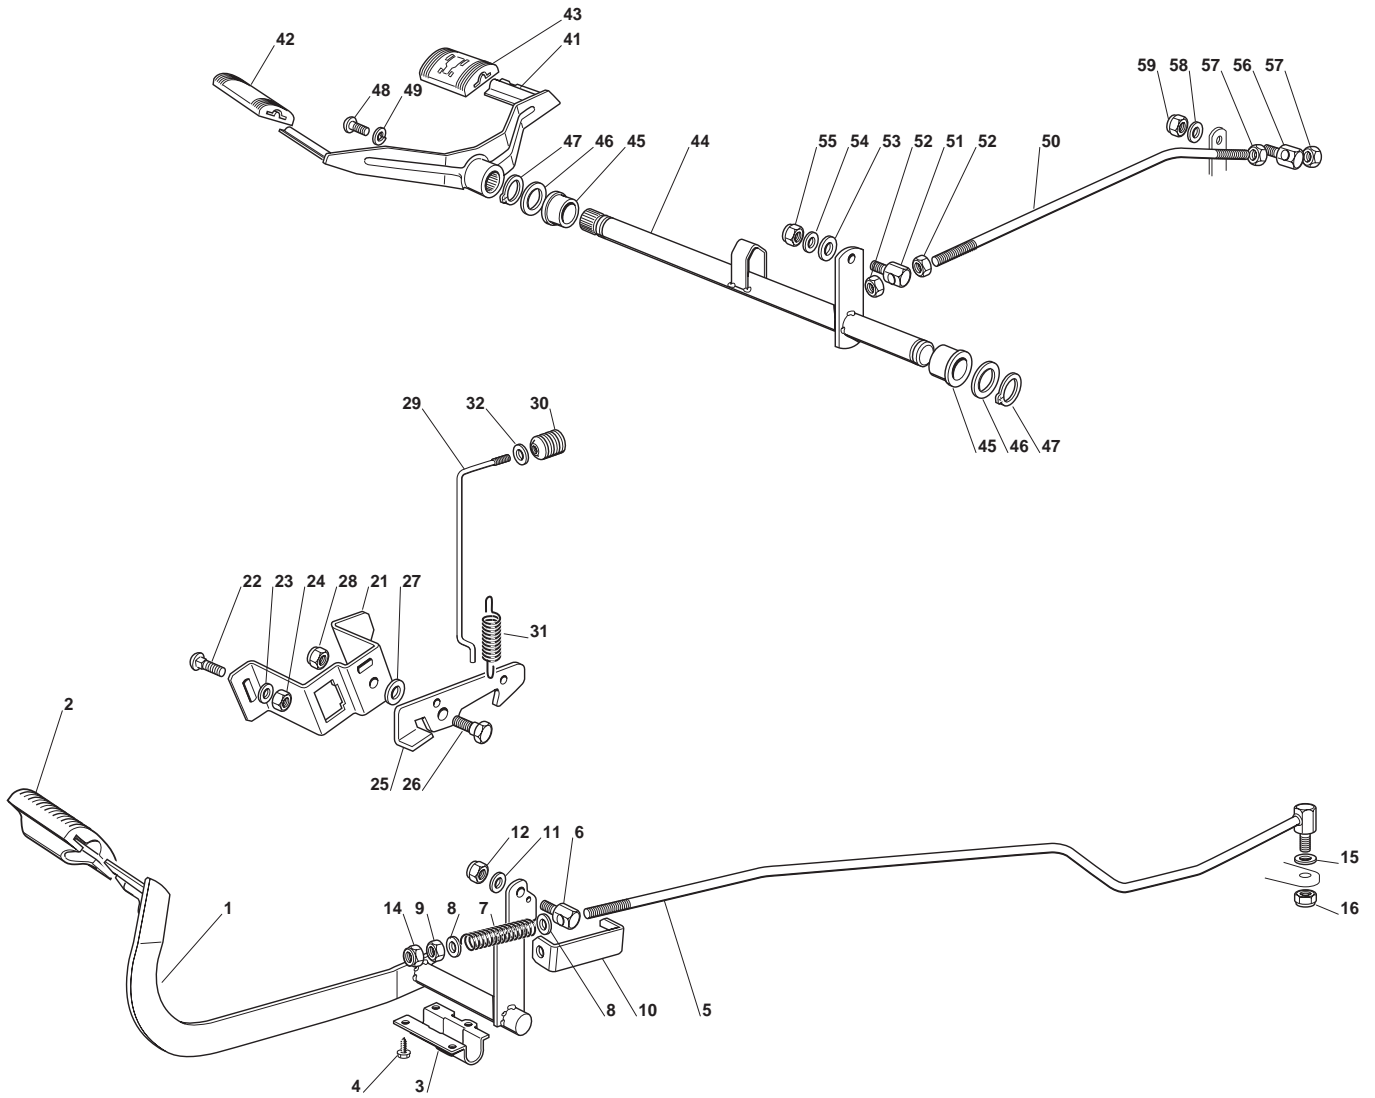

Utgåva Issue 2008- 13		Bildnr Picture No 1240		ESTATE BARON ESTATE ROYAL ESTATE PRO REGLAGE		ESTATE BARON ESTATE ROYAL ESTATE PRO CONTROLS		Sida Page 148	
Pos. Fig.	Antal/Quantity				Art nr Part No	Benämning	Description	Sats Kit	Anmärkning Notes
	2527 2536	2534 2557 2559	2562 2563 2564						
1	1	1	1		82500011/2	Pedal	Pedal		
2	1	1	1		25110267/0	Pedal gummi	Pedal cover		
3	1	1	1		25547081/1	Bygel	Clamp		
4	4	4	4		12731601/0	Skruv	Screw		
5	1	1	1		82000487/0	Bromsstång	Brake rod		
6	1	1	1		25510052/0	Länkbult	Pivot bolt		
7	1	1	1		25430236/0	Fjäder	Spring		
8	2	2	2		12521360/0	Bricka	Washer		
9	1	1	1		12295200/0	Mutter	Nut		
10	1	1	1		25774275/0	Bygel	Clamp		
11	1	1	1		12521350/0	Bricka	Washer		
12	1	1	1		12155000/0	Mutter	Nut		
14	1	1	1		12156602/0	Mutter	Nut		
15	1	1	1		12521350/0	Bricka	Washer		
16	1	1	1		12155000/0	Mutter	Nut		
21	1	1	1		25785143/0	Fäste	Support		
22	2	2	2		12815210/0	Skruv	Screw		
23	1	1	1		12523040/0	Bricka	Washer		
24	2	2	2		12154510/0	Mutter	Nut		
25	1	1	1		25253001/0	Spärr	Hook		
26	1	1	1		22524970/2	Bult	Bolt		
27	1	1	1		25670011/0	Bricka	Washer		
28	1	1	1		12155000/0	Mutter	Nut		
29	1				25033034/0	P- bromsarm	Parking brake rod		
29		1	1		25033047/0	P- bromsarm	Parking brake lever		
30	1	1	1		25394509/1	Knopp	Knob		
31	1	1	1		25430213/0	Fjäder	Spring		
32	1	1	1		12523020/0	Bricka	Washer		
41	1	1	1		82500013/0	Drivpedal	Drive pedal		
42	1	1	1		25110265/0	Pedal gummi- fram	Pedal rubber- front		
43	1	1	1		25110266/0	Pedal gummi- bak	Pedal rubber- rear		
44	1	1	1		82000481/0	Axel	Shaft		
45	2	2	2		22034523/0	Bussning	Bushing		
46	2	2	2		22672153/0	Bricka	Washer		
47	2	2	2		12609260/0	Seegerring	Seeger ring		
48	1	1	1		12760600/0	Skruv	Screw		
49	1	1	1		12583501/0	Låsbricka	Lock washer		
50	1	1	1		25033031/0	Stång	Rod		
51	1	1	1		25510054/0	Ledbult	Pivot bolt		
52	2	2	2		12293200/0	Mutter	Nut		
53	1	1	1		12521360/0	Bricka	Washer		
54	1	1	1		12523040/0	Bricka	Washer		
55	1	1	1		12154510/0	Mutter	Nut		
56	1	1	1		25510054/0	Ledbult	Pivot bolt		
57	2	2	2		12293200/0	Mutter	Nut		
58	1	1	1		12523040/0	Bricka	Washer		
59	1	1	1		12154510/0	Mutter	Nut