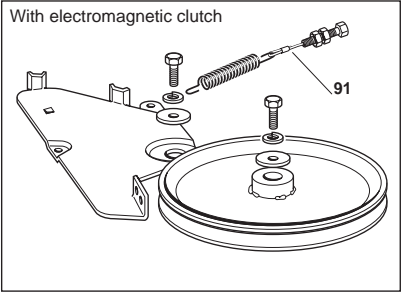

Utgåva Issue 2008- 13		Bildnr Picture No 2465				ESTATE BARON ESTATE ROYAL ESTATE PRO AGGREGATSINKOPPLING		ESTATE BARON ESTATE ROYAL ESTATE PRO MOWER DECK ENGAGEMENT		Sida Page 170	
Pos. Fig.	Antal/Quantity				Art nr Part No	Benämning	Description	Sats Kit	Anmärkning Notes		
	2534	2527 2536	2557 2559 2562	2563 2564							
64	1	1	1	1	25060105/0	Skydd	Guard				
65	4	4	4	4	12735403/0	Skruv	Screw				
71	1				82774227/0	Stöd	Support				
72	2				12792611/0	Skruv	Screw				
73	2				12293201/0	Mutter	Nut				
74	1				22672151/0	Bricka	Washer				
75	1				82774229/0	Fäste	Support				
76	1				82318177/1	Inkopplingsspak	Engagement lever				
77	1				25430227/0	Fjäder	Spring				
78	1				12692050/0	Skruv	Screw				
79	1				12155000/0	Mutter	Nut				
80	1				22061337/0	Gaffel	Fork				
81	1				12791213/1	Skruv	Screw				
82	1				12154510/0	Mutter	Nut				
83	1				12523060/0	Bricka	Washer				
84	1				12155010/0	Mutter	Nut				
85	1				82004616/0	Wire	Wire				
87	1				25394510/0	Knopp	Knob				
91		1	1		82004608/0	Wire	Wire				
91				1	82004609/0	Wire	Wire