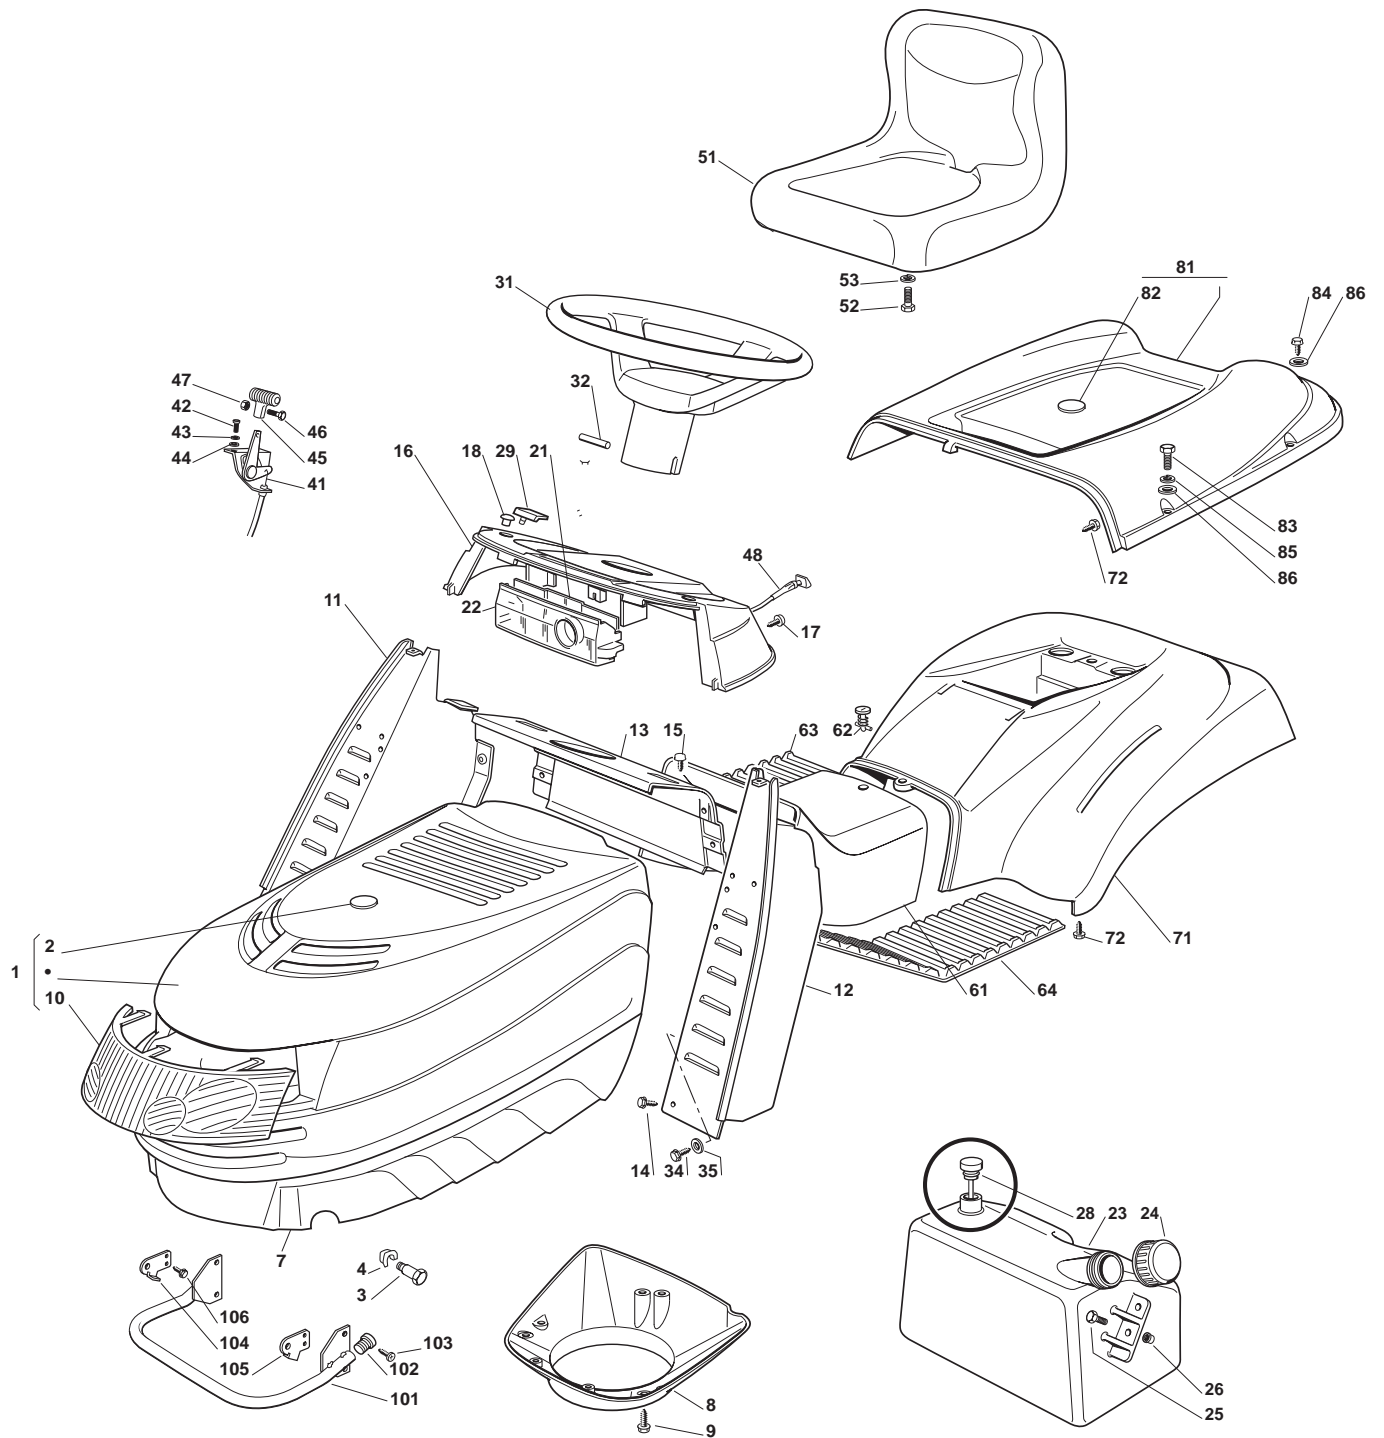

Genuine Spare Parts

Utgåva Issue 2008- 13		Bildnr Picture No 1238E		ESTATE ROYAL (CZ) ESTATE PRO 20 (CZ) KAROSS		ESTATE ROYAL (CZ) ESTATE PRO 20 (CZ) BODY WORK		Sida Page 134	
Pos. Fig.	Antal/Quantity			Art nr Part No	Benämning	Description	Sats Kit	Anmärkning Notes	
	2527	2536							
X	1	1	1	82076920/1	Motorhuv- övre, gul	Engine hood- upper, ye.....		Inkl. pos 2, 10	
	2	1	1	25547105/0	• Platta- gul	• Plate- yellow			
X	3	2	2	25510023/1	Bult	Pin			
	4	2	2	12436050/0	Låsplatta	Plate			
X	7	1	1	25076808/0	Motorhuv- undre.....	Engine hood- lower			
	8	1	1	25108028/0	Avskiljare	Intake separator			
	9	3	3	12728686/0	Skruv	Screw			
X	10	1	1	25410859/0	• Grill.....	• Grill			
	11	1	1	82785022/7	Panelstöd- hö.....	Dashboard support- RH			
	12	1	1	82785021/6	Panelstöd- vä.....	Dashboard support- LH.....			
	13	1	1	82785137/0	Panelstöd- mitten.....	Dashboard support- cen.....			
	14	2	2	12735110/0	Skruv	Screw			
	15	4	4	12735110/0	Skruv	Screw			
X	16	1	1	25120171/1	Panel	Dashboard			
	17	4	4	12728440/0	Skruv	Screw			
	18	2	2	25120200/0	Plugg.....	Plug			
X	21	1	1	25600009/0	Kortskydd	Card protection			
	22	1	1	25600051/0	Kortskydd	Card protection			
	23	1	1	25735110/3	Bränsletank.....	Fuel tank			
	23	1	1	25735111/3	Bränsletank.....	Fuel tank			
	24	1	1	25795001/1	Tanklock	Fuel tank cap			
	25	2	2	12788910/0	Skruv	Screw			
	26	2	2	12500092/0	Nit.....	Rivet.....			
	28	1	1	25290000/0	Bränslemätare	Fuel level indicator			
	29	2	2	25260000/0	Skydd	Grommet.....			
	31	1	1	25961210/0	Ratt.....	Steering wheel			
	32	1	1	12620299/0	Stift	Pin			
	34	2	2	12731350/0	Skruv	Screw			
	35	2	2	12521330/0	Bricka	Washer.....			
	41	1	1	82000200/1	Gasreglage.....	Throttle control			
	41	1	1	82000201/2	Gasreglage.....	Throttle control			
	42	2	2	12788512/0	Skruv	Screw			
	43	2	2	12581200/0	Bricka	Grower			
	44	2	2	12521310/0	Bricka	Washer.....			
	45	1	1	25394501/0	Handtag.....	Handle.....			
	46	1	1	12726388/0	Skruv	Screw			
	47	1	1	12290800/0	Mutter.....	Nut			
X	48	1	1	25090001/2	Chokereglage.....	Choke control.....			
	51	1	1	25722457/0	Sits	Seat			
	52	4	4	12793101/0	Skruv	Screw			
	53	4	4	12583500/0	Låsbricka	Washer.....			
X	61	1	1	25110106/0	Kåpa- gul	Cover- yellow			
	62	1	1	25580020/0	Sprint.....	Pivot.....			
	63	1	1	25110270/0	Fotstegsskydd- hö	Footboard cover- RH			
	64	1	1	25110260/2	Fotstegsskydd- vä.....	Footboard cover- LH			
X	71	1	1	25109717/0	Hjulåpa- gul.....	Wheel cover- yellow			
	72	4	4	12735402/0	Skruv	Screw			
X	81	1	1	82110213/0	Uppsamlarlock.....	Grass catcher cover	Inkl. pos 82		
	82	1	1	25547105/0	• Platta- gul	• Plate- yellow			
	83	2	2	12674701/0	Skruv	Screw			
	84	4	4	12729601/1	Skruv	Screw			
	85	2	2	12582101/0	Låsbricka	Grower			
	86	6	6	12521331/0	Bricka	Washer.....			
	101	1	1	82869006/1	Ljuddämparskydd.....	Muffler protection	Inkl. pos 102		
	102	2	2	18566110/0	• Plugg	• Cap			
	103	4	4	12734995/0	Skruv	Screw			
	104	1	1	25547089/0	Fästplatta- hö	Plate- RH			
	105	1	1	25547091/0	Fästplatta- vä	Plate- LH			
	106	4	4	12731580/0	Skruv	Screw			