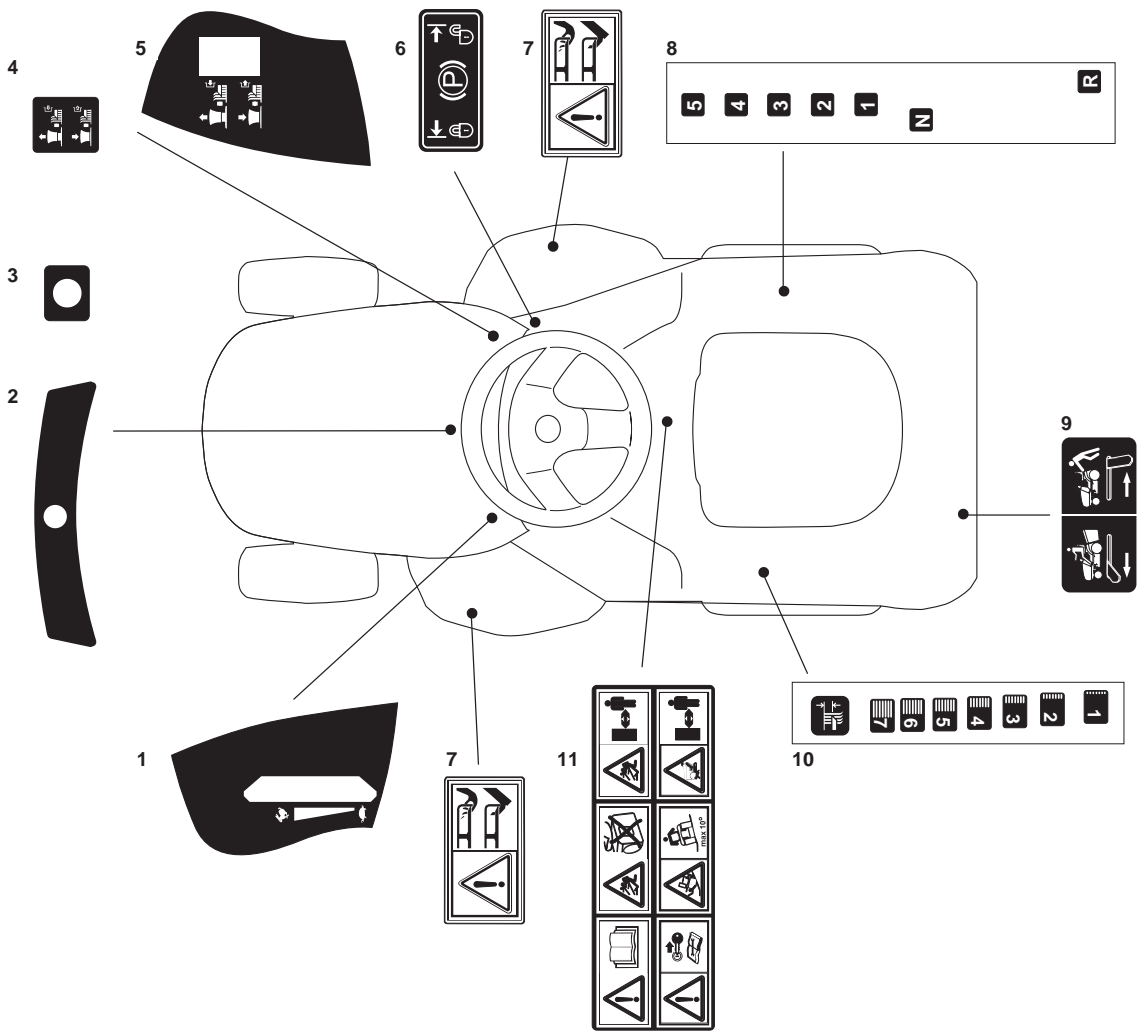

Utgåva Issue 2007- 13		Bildnr Picture No 2257		ESTATE COLLECTOR ESTATE SENATOR ESTATE PRESIDENT DEKALER		ESTATE COLLECTOR ESTATE SENATOR ESTATE PRESIDENT LABELS		Sida Page 98	
Pos. Fig.	Antal/Quantity				Art nr Part No	Benämning	Description	Sats Kit	Anmärkning Notes
	2573	2574	2524	2525 2530					
1			1	1	14361440/0	Dekal	Label		
2			1	1	25420019/0	Dekal	Label		
3	1	1			25420018/0	Dekal	Label		
4	1	1			14361438/0	Dekal	Label		
5			1	1	14361439/0	Dekal	Label		
6	1	1	1	1	14361452/0	Dekal	Label		
7	2	2	2	2	14356699/0	Dekal	Label		
8	1		1		14361447/0	Dekal	Label		
9		1		1	14361451/0	Dekal	Label		
10	1	1	1	1	14361441/0	Dekal	Label		
11	1	1	1	1	14361553/0	Dekal	Label