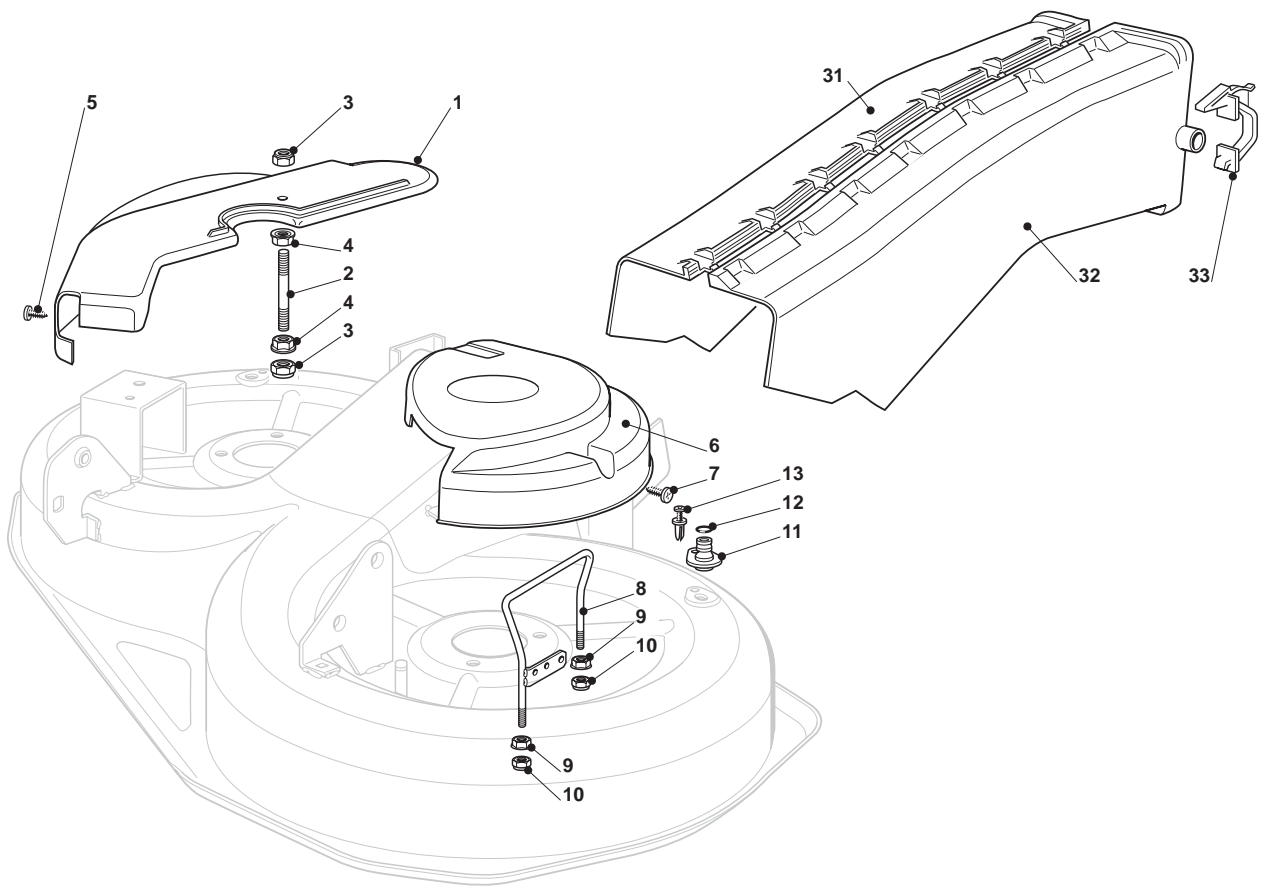

Utgåva Issue		Bildnr Picture No		ESTATE COLLECTOR ESTATE SENATOR ESTATE PRESIDENT UTKAST		ESTATE COLLECTOR ESTATE SENATOR ESTATE PRESIDENT DISCHARGE		Sida Page	
2007- 13		2250						128	
Pos. Fig.	Antal/Quantity			Art nr Part No	Benämning	Description	Sats Kit	Anmärkning Notes	
	2573 2574	2524 - 12	2525 - 12 - 62						
1	1	1	1	25060111/0	Plåt	Case			
2	1	1	1	25580007/0	Pinnbult	Stud bolt			
3	2	2	2	12155000/0	Mutter	Nut			
4	2	2	2	12293201/0	Mutter	Nut			
5	2	2	2	12735110/0	Skruv	Screw			
6	1	1	1	25060112/0	Kåpa	Case			
7	2	2	2	12735110/0	Skruv	Screw			
8	1	1	1	82270301/0	Remstyrning	Belt guide			
9	2	2	2	12293201/0	Mutter	Nut			
10	2	2	2	12155000/0	Mutter	Nut			
11	2	2	2	25033060/0	Vattenslanganslutning	Water hose connection			
12	2	2	2	19035000/0	O- ring	O- ring			
13	2	2	2	12500030/0	Nit	Rivet			
31	1	1	1	25108032/0	Utkast- hö	Conveyor- RH			
32	1	1	1	25108033/0	Utkast- vä	Conveyor- LH			
33	2	2	2	25774373/0	Klämma	Clamp