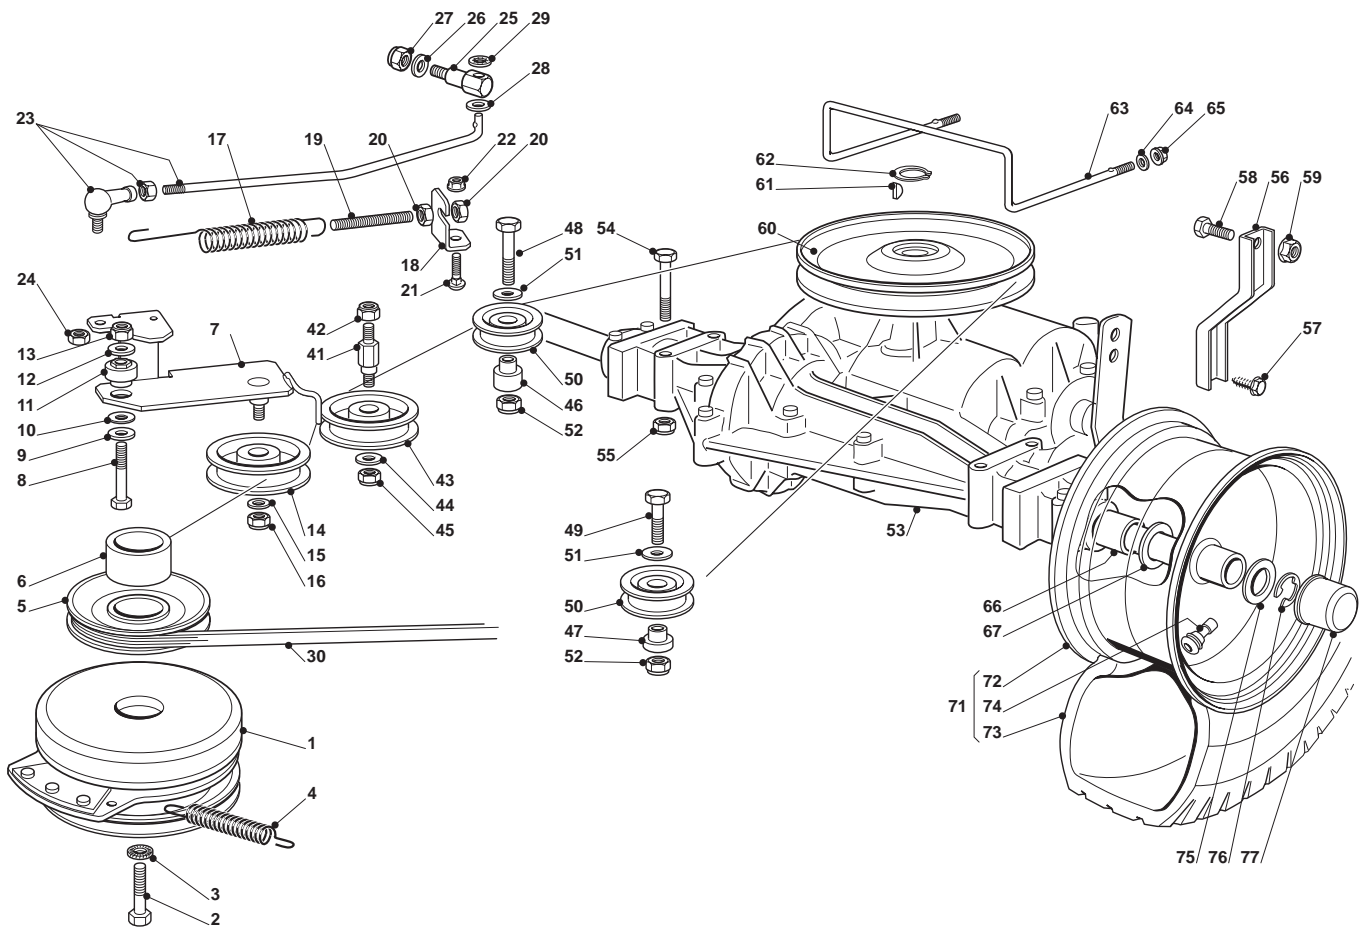

Utgåva Issue 2007- 13		Bildnr Picture No 2247		ESTATE COLLECTOR ESTATE SENATOR TRANSMISSION		ESTATE COLLECTOR ESTATE SENATOR TRANSMISSION		Sida Page 120	
Pos. Fig.	Antal/Quantity			Art nr Part No	Benämning	Description	Sats Kit	Anmärkning Notes	
	2573	2524							
1	1	1		18399061/0	Magnetkoppling.....	Electric clutch			
2	1	1		12737320/0	Skruv	Screw			
3	1	1		12543000/0	Bricka	Washer			
4	1	1		22430216/0	Fjäder.....	Spring			
5	1	1		25601567/0	Remskiva.....	Belt pulley			
6	1	1		25160021/0	Distans	Spacer			
7	1	1		82318217/0	Spännarm	Tension arm			
8	1	1		12691115/0	Skruv	Screw			
9	1	1		12523060/0	Bricka	Washer			
10	1	1		27670055/0	Bricka	Washer			
11	1	1		25510087/0	Tapp.....	Pin			
12	1	1		12523060/0	Bricka	Washer			
13	1	1		12155000/0	Mutter.....	Nut			
14	1	1		25601554/0	Spännrulle	Tension roller			
15	1	1		12523060/0	Bricka	Washer			
16	1	1		12155000/0	Mutter.....	Nut			
17	1	1		25430260/0	Fjäder.....	Spring			
18	1	1		25755049/0	Vinkelfäste	Angle bracket			
19	1	1		25840005/0	Spännstång	Tie rod			
20	2	2		12293200/0	Mutter.....	Nut			
21	1	1		12818690/0	Skruv	Screw			
22	1	1		12293201/0	Mutter.....	Nut			
23	1	1		82820013/0	Spännstång kpl.....	Tie rod assy.....			
24	1	1		12155000/0	Mutter.....	Nut			
25	1	1		25510063/0	Pivotbult	Pivot pin			
26	2	2		25670011/0	Bricka	Washer			
27	1	1		12155000/0	Mutter.....	Nut			
28	1	1		12521350/0	Bricka	Washer			
29	1	1		12604899/0	Låsbricka	Lock washer			
30	1	1		35062012/0	Drivrem	Drive belt.....			
41	1	1		25510095/0	Pinnbult	Stud bolt			
42	1	1		12155000/0	Mutter.....	Nut			
43	1	1		25601555/0	Remrulle	Belt roller			
44	1	1		12523060/0	Bricka	Washer			
45	1	1		12155000/0	Mutter.....	Nut			
46	1	1		25160014/0	Distans	Spacer			
47	1	1		25160018/0	Distans	Spacer			
48	1	1		12691200/0	Skruv	Screw			
49	1	1		12691100/0	Skruv	Screw			
50	2	2		25601576/0	Remrulle.....	Belt roller			
51	2	2		22671653/0	Bricka	Washer			
52	2	2		12155000/0	Mutter.....	Nut			
53		1		18400910/2	Transaxel kpl.....	Transaxle assy.....			
53	1			18400912/0	Transaxel kpl.....	Transaxle assy.....			
54		4		12691800/0	Skruv	Screw			
54	4			12691900/0	Skruv	Screw			
55	4	4		12154210/0	Mutter.....	Nut			
56	2	2		25774247/0	Momentstag	Stay			
57	2	2		12735150/0	Skruv	Screw			
58	2	2		12792611/0	Skruv	Screw			
59	2	2		12293201/0	Mutter.....	Nut			
60	1	1		82601509/0	Remskiva.....	Belt pulley			
61	1	1		12139430/0	Kil	Key			
62	1	1		12608950/0	Låsring	Snap ring			
63	1	1		25270321/0	Remstyrning.....	Belt guide			
64	2	2		12523040/0	Bricka	Washer			
65	2	2		12292102/0	Mutter.....	Nut			
66	2			25160034/0	Distans	Spacer			
67	2-4	2-4		12521410/0	Bricka	Washer			
71	2			82680003/0	Hjul kpl	Wheel assy.....		Turf Saver	
71	2			82680006/0	Hjul kpl	Wheel assy.....		Deli	
71 A		2		82680013/1	Hjul kpl	Wheel assy.....		Starco	
72	1			82000592/0	• Fälg	• Rim			

Peerless MST 205- 535E
Dana 4360- 211