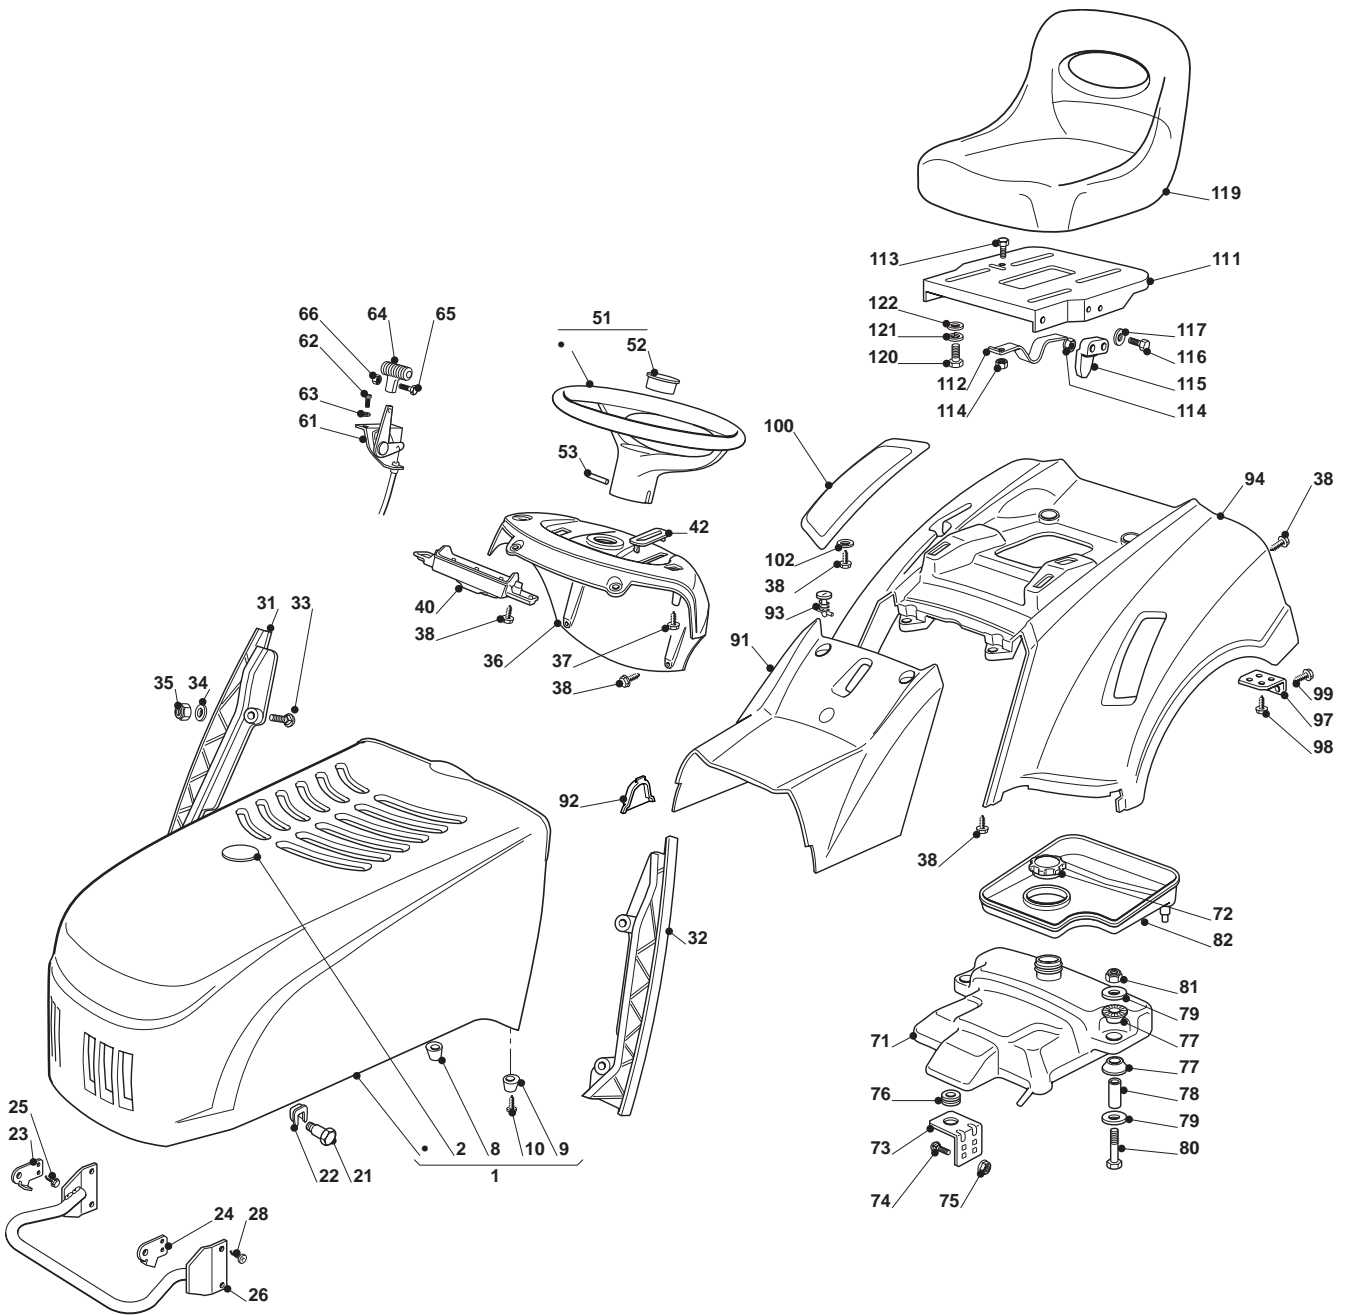

Genuine Spare Parts

Utgåva Issue		Bildnr Picture No		ESTATE COLLECTOR KAROSS		ESTATE COLLECTOR BODY WORK		Sida Page	
2007- 13		2242						92	
Pos. Fig.	Antal/Quantity			Art nr Part No	Benämning	Description	Sats Kit	Anmärkning Notes	
	2573	2574							
1	1	1		82076935/0	Motorhuv- gul	Engine hood- yellow		Inkl. pos 2, 8 - 10	
2	1	1		25547105/0	• Platta- gul	• Plate- yellow			
8	1	1		25580012/0	• Styrpinne- hö	• Guide pin- RH			
9	1	1		25580013/0	• Styrpinne- vä	• Guide pin- LH			
10	2	2		12727356/0	• Skruv	• Screw			
21	2	2		25510045/0	Bult	Pin			
22	2	2		12436050/0	Låsplatta	Plate			
23	1	1		25547089/0	Fästplatta- hö	Plate- RH			
24	1	1		25547091/0	Fästplatta- vä	Plate- LH			
25	4	4		12731580/0	Skruv	Screw			
26	1	1		82869031/0	Ljuddämparskydd	Muffler guard			
28	4	4		12734995/0	Skruv	Screw			
31	1	1		25599010/0	Panelstöd- hö	Dashboard support- RH			
32	1	1		25599011/0	Panelstöd- vä	Dashboard support- LH			
33	4	4		12815221/0	Skruv	Screw			
34	4	4		12521330/0	Bricka	Washer			
35	4	4		12154510/0	Mutter	Nut			
36	1	1		25120190/0	Panel	Dashboard			
37	2	2		12728440/0	Skruv	Screw			
38	12	12		12735402/0	Skruv	Screw			
40	1	1		25600074/0	Kortskydd	Card protection			
42	2	2		25547181/0	Platta	Plate			
51	1	1		25961201/0	Ratt	Steering wheel	Inkl. pos 52		
52	1	1		25120230/0	• Propp	• Cap			
53	1	1		12620299/0	Stift	Pin			
61	1	1		82000200/1	Gasreglage	Throttle control			
62	2	2		12788512/0	Skruv	Screw			
63	2	2		12581200/0	Bricka	Grower			
64	1	1		25394501/0	Handtag	Handle			
65	1	1		12726388/0	Skruv	Screw			
66	1	1		12290800/0	Mutter	Nut			
71	1	1		25735123/0	Bränsletank	Fuel tank			
72	1	1		25795001/1	Tanklock	Fuel tank cap			
73	1	1		25785259/0	Fäste	Support			
74	2	2		12815200/0	Skruv	Screw			
75	2	2		12292102/0	Mutter	Nut			
76	1	1		18564522/0	Gummihylsa	Grommet			
77	4	4		12712001/0	Hylsa	Grommet			
78	2	2		25040625/0	Bussning	Bushing			
79	4	4		12523070/0	Bricka	Washer			
80	2	2		12691400/0	Skruv	Screw			
81	2	2		12155000/0	Mutter	Nut			
82	1	1		25600073/0	Skydd	Guard			
91	1	1		25110325/0	Kåpa- gul	Cover- yellow			
92	1	1		25207172/0	Platta	Plate			
93	2	2		25580020/0	Sprint	Pivot			
94	1	1		25110323/0	Hjulkåpa- gul	Wheel cover- yellow			
97	2	2		25755041/0	Vinkelfäste	Angle bracket			
98	4	4		12728686/0	Skruv	Screw			
99	2	2		12735110/0	Skruv	Screw			
100	1	1		25207171/0	Kåpa	Cover			
102	4	4		12523050/0	Bricka	Washer			
111	1	1		25547033/1	Sitsplatta	Seat plate			
112	1	1		25430223/2	Fjäder	Spring			
113	1	1		12789000/0	Skruv	Screw			
114	3	3		12154330/0	Mutter	Nut			
115	1	1		27063021/1	Kam	Cam			
116	2	2		12789100/0	Skruv	Screw			
117	2	2		12523020/0	Bricka	Washer			
119	1	1		25722453/1	Sits	Seat			
120	4	4		12793101/0	Skruv	Screw			
121	4	4		12583500/0	Låsbricka	Washer			
122	4	4		12523060/0	Bricka	Washer			