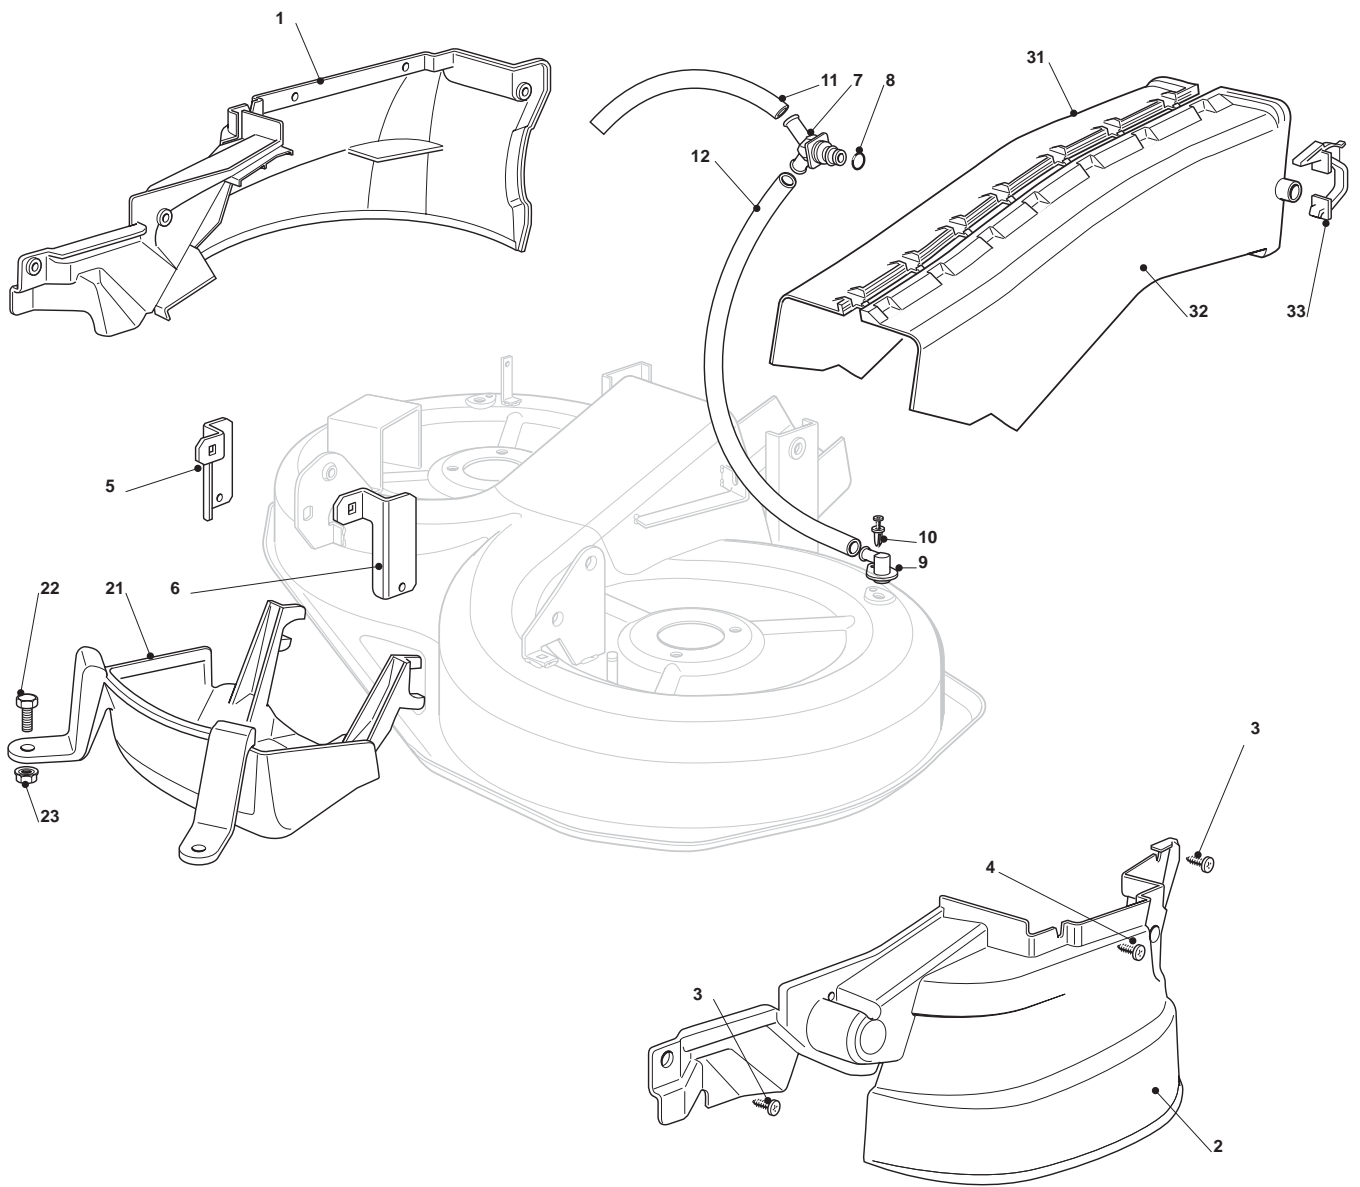

Utgåva Issue 2007- 13		Bildnr Picture No 2251		ESTATE SENATOR ESTATE PRESIDENT UTKAST		ESTATE SENATOR ESTATE PRESIDENT DISCHARGE		Sida Page 130	
Pos. Fig.	Antal/Quantity			Art nr Part No	Benämning	Description	Sats Kit	Anmärkning Notes	
	2524 -42	2525 -42	2530 -42						
1	1	1		25060121/0	Kåpa- hö	Case- RH			
2	1	1		25060122/0	Kåpa- vä	Case- LH			
3	6	6		12735122/0	Skruv	Screw			
4	4	4		12728535/0	Skruv	Screw			
5	1	1		25774381/0	Fäste	Bracket			
6	1	1		25774383/0	Fäste	Bracket			
7	1	1		25033066/0	Vattenslanganslutning	Water hose connection			
8	1	1		19035000/0	O- ring	O- ring			
9	2	2		25033065/0	Vattenslanganslutning	Water hose connection			
10	2	2		12500030/0	Nit	Rivet			
11	1	1		25869069/0	Slang	Tube			
12	1	1		25869068/0	Slang	Tube			
21	1	1		25060127/0	Kåpa- främre	Case- front			
22	2	2		12791400/0	Skruv	Screw			
23	2	2		12154510/0	Mutter	Nut			
31	1	1		25108032/0	Utkast- hö	Conveyor- RH			
32	1	1		25108033/0	Utkast- vä	Conveyor- LH			
33	2	2		25774373/0	Klämma	Clamp