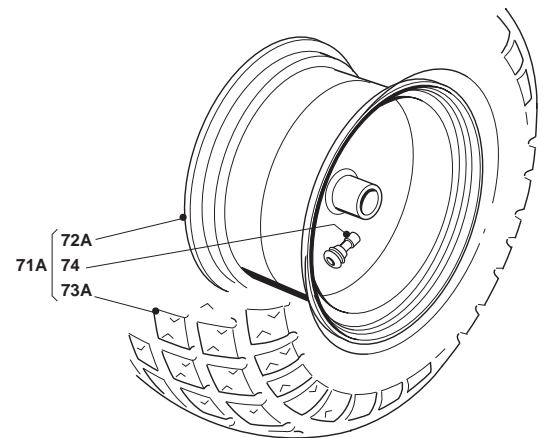

Utgåva Issue 2007- 13		Bildnr Picture No 2247		ESTATE COLLECTOR ESTATE SENATOR TRANSMISSION		ESTATE COLLECTOR ESTATE SENATOR TRANSMISSION		Sida Page 120	
Pos. Fig.	Antal/Quantity			Art nr Part No	Benämning	Description	Sats Kit	Anmärkning Notes	
	2573	2524							
1	1	1		18399061/0	Magnetkoppling.....	Electric clutch			
2	1	1		12737320/0	Skruv	Screw			
3	1	1		12543000/0	Bricka	Washer			
4	1	1		22430216/0	Fjäder.....	Spring			
5	1	1		25601567/0	Remskiva.....	Belt pulley			
6	1	1		25160021/0	Distans	Spacer			
7	1	1		82318217/0	Spännarm	Tension arm			
8	1	1		12691115/0	Skruv	Screw			
9	1	1		12523060/0	Bricka	Washer			
10	1	1		27670055/0	Bricka	Washer			
11	1	1		25510087/0	Tapp.....	Pin			
12	1	1		12523060/0	Bricka	Washer			
13	1	1		12155000/0	Mutter.....	Nut			
14	1	1		25601554/0	Spännrulle	Tension roller			
15	1	1		12523060/0	Bricka	Washer			
16	1	1		12155000/0	Mutter.....	Nut			
17	1	1		25430260/0	Fjäder.....	Spring			
18	1	1		25755049/0	Vinkelfäste	Angle bracket			
19	1	1		25840005/0	Spännstång	Tie rod			
20	2	2		12293200/0	Mutter.....	Nut			
21	1	1		12818690/0	Skruv	Screw			
22	1	1		12293201/0	Mutter.....	Nut			
23	1	1		82820013/0	Spännstång kpl.....	Tie rod assy.....			
24	1	1		12155000/0	Mutter.....	Nut			
25	1	1		25510063/0	Pivotbult	Pivot pin			
26	2	2		25670011/0	Bricka	Washer			
27	1	1		12155000/0	Mutter.....	Nut			
28	1	1		12521350/0	Bricka	Washer			
29	1	1		12604899/0	Låsbricka	Lock washer			
30	1	1		35062012/0	Drivrem	Drive belt.....			
41	1	1		25510095/0	Pinnbult	Stud bolt			
42	1	1		12155000/0	Mutter.....	Nut			
43	1	1		25601555/0	Remrulle	Belt roller			
44	1	1		12523060/0	Bricka	Washer			
45	1	1		12155000/0	Mutter.....	Nut			
46	1	1		25160014/0	Distans	Spacer			
47	1	1		25160018/0	Distans	Spacer			
48	1	1		12691200/0	Skruv	Screw			
49	1	1		12691100/0	Skruv	Screw			
50	2	2		25601576/0	Remrulle.....	Belt roller			
51	2	2		22671653/0	Bricka	Washer			
52	2	2		12155000/0	Mutter.....	Nut			
53		1		18400910/2	Transaxel kpl.....	Transaxle assy.....			
53	1			18400912/0	Transaxel kpl.....	Transaxle assy.....			
54		4		12691800/0	Skruv	Screw			
54	4			12691900/0	Skruv	Screw			
55	4	4		12154210/0	Mutter.....	Nut			
56	2	2		25774247/0	Momentstag	Stay			
57	2	2		12735150/0	Skruv	Screw			
58	2	2		12792611/0	Skruv	Screw			
59	2	2		12293201/0	Mutter.....	Nut			
60	1	1		82601509/0	Remskiva.....	Belt pulley			
61	1	1		12139430/0	Kil	Key			
62	1	1		12608950/0	Låsring	Snap ring			
63	1	1		25270321/0	Remstyrning.....	Belt guide			
64	2	2		12523040/0	Bricka	Washer			
65	2	2		12292102/0	Mutter.....	Nut			
66	2			25160034/0	Distans	Spacer			
67	2-4	2-4		12521410/0	Bricka	Washer			
71	2			82680003/0	Hjul kpl	Wheel assy.....		Turf Saver	
71	2			82680006/0	Hjul kpl	Wheel assy.....		Deli	
71 A		2		82680013/1	Hjul kpl	Wheel assy.....		Starco	
72	1			82000592/0	• Fälg	• Rim			

Peerless MST 205- 535E
Dana 4360- 211