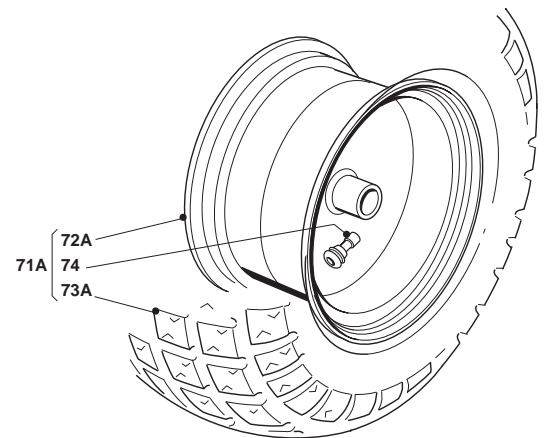

Utgåva Issue 2007- 13		Bildnr Picture No 2247		ESTATE COLLECTOR ESTATE SENATOR TRANSMISSION		ESTATE COLLECTOR ESTATE SENATOR TRANSMISSION		Sida Page 122	
Pos. Fig.	Antal/Quantity			Art nr Part No	Benämning	Description	Sats Kit	Anmärkning Notes	
	2573	2524							
72A		1		82000596/0	• Fälg.....	• Rim		Turf Saver Deli Kenda	
73	1			25590001/0	• Däck	• Tire			
73	1			25590003/0	• Däck	• Tire			
73A		1		25590006/0	• Däck	• Tire			
74	1	1		25950000/0	• Ventil	• Valve			
75	2	2		25670005/1	Bricka	Washer.....			
76	2	2		12001010/0	Låsring	Snap ring			
77	2	2		22110230/0	Lock.....	Cap.....