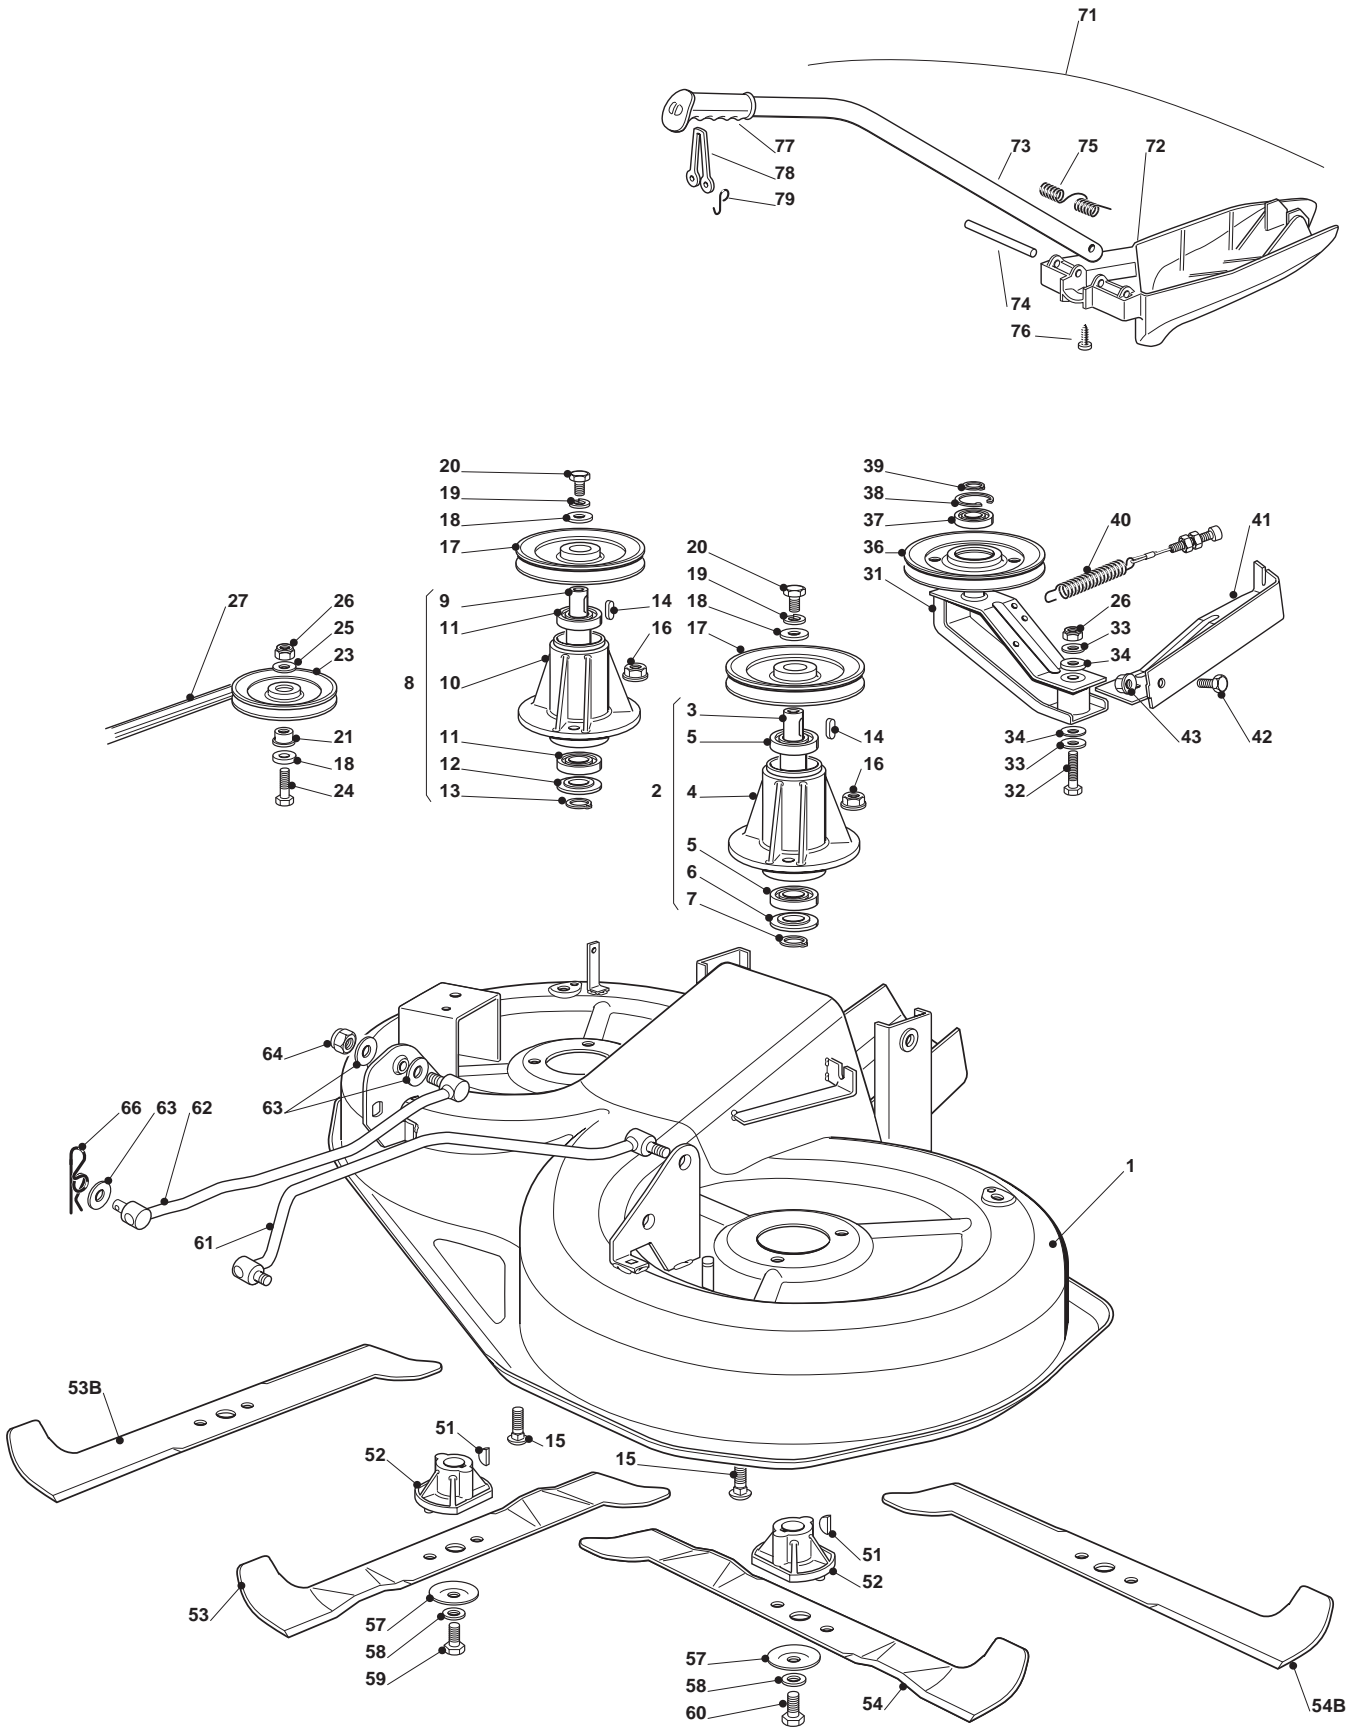

Utgåva Issue		Bildnr Picture No		ESTATE COLLECTOR ESTATE SENATOR ESTATE PRESIDENT KLIPPAGGREGAT		ESTATE COLLECTOR ESTATE SENATOR ESTATE PRESIDENT MOWER DECK		Sida Page	
2007- 13		2252						132	
Pos. Fig.	Antal/Quantity			Art nr Part No	Benämning	Description	Sats Kit	Anmärkning Notes	
	2573 2574	2524 2525 2530							
0	1	1		82564076/0	Klippaggregat kpl.....	Mower deck assy			
1	1	1		82564075/0	Kåpa- klippaggregat	Casing- mower deck.....			
2	1	1		82207202/0	Lagerbox kpl.....	Bearing box assy.....		Inkl. pos 3 - 7	
3	1	1		25020802/0	• Knivaxel	• Blade shaft			
4	1	1		25207200/0	• Lagerbox.....	• Bearing box			
5	2	2		19216032/0	• Kullager	• Ball bearing			
6	1	1		25160501/0	• Dammskydd	• Dust cover			
7	1	1		12609260/0	• Seegerring	• Seeger ring.....			
8	1	1		82207203/0	Lagerbox kpl- hö.....	Bearing box assy.....		Inkl. pos 9 - 13	
9	1	1		25020803/0	• Knivaxel	• Blade shaft			
10	1	1		25207200/0	• Lagerbox.....	• Bearing box			
11	2	2		19216032/0	• Kullager	• Ball bearing			
12	1	1		25160501/0	• Dammskydd	• Dust cover			
13	1	1		12609260/0	• Seegerring	• Seeger ring.....			
14	2	2		12139480/0	Kil	Key			
15	6	6		12818700/0	Skruv	Screw			
16	6	6		12154210/0	Mutter.....	Nut			
17	2	2		25601563/0	Remskiva.....	Belt pulley			
18	3	3		25670007/0	Bricka	Washer.....			
19	2	2		12583500/0	Låsbricka	Washer.....			
20	2	2		12793102/0	Skruv	Screw			
21	1	1		25160007/0	Distans	Spacer			
23	1	1		25601555/0	Remrulle.....	Belt roller			
24	1	1		12691115/0	Skruv	Screw			
25	1	1		12523060/0	Bricka	Washer.....			
26	2	2		12155000/0	Mutter.....	Nut			
27	1	1		35065701/0	Drivrem	Drive belt.....			
31	1	1		82318141/2	Spännarm	Tension arm			
32	1	1		12691700/0	Skruv	Screw			
33	2	2		12523070/0	Bricka	Washer.....			
34	2	2		22672152/0	Bricka	Washer.....			
36	1	1		25601564/0	Spännrulle	Tension roller			
37	1	1		19216033/1	Kullager	Ball bearing			
38	1	1		12610800/0	Låsring	Snap ring			
39	1	1		12609200/0	Seegerring.....	Seeger ring			
40	1	1		82004618/0	Wire.....	Wire			
41	1	1		82774215/2	Bygel	Clamp.....			
42	1	1		12792611/0	Skruv	Screw			
43	1	1		12293201/0	Mutter.....	Nut			
51	2	2		12139100/0	Kil	Key			
52	2	2		25463200/0	Knivfäste.....	Blade holder			
53		1		82004354/0	Kniv	Blade		Mulching	
53B	1			82004345/1	Kniv- hö	Blade- RH		Winged	
54		1		81004353/0	Kniv	Blade		Mulching	
54B	1			82004344/1	Kniv- vä.....	Blade- LH		Winged	
57	2	2		22160400/0	Bricka	Elastic washer			
58	2	2		12523080/0	Bricka	Washer.....			
59	1	1		12735695/1	Skruv (vä- gängad)	Screw (LH- thread).....			
60	1	1		12735694/0	Skruv	Screw			
61	1	1		82000535/0	Stång	Equalizer rod			
62	1	1		82000533/0	Stång	Equalizer rod			
63	6	6		25670008/1	Bricka	Washer.....			
64	2	2		12156602/0	Mutter.....	Nut			
66	2	2		24487998/0	Låsnål	Hair pin			
71		1		99900038/0	Mulchingsats kpl	Mulching kit		No standard on - 42	
72		1		25140093/0	• Deflektor	• Deflector			
73		1		25394007/0	• Handtagsrör.....	• Handle tube			
74		1		25510077/0	• Sprint	• Pin.....			
75		1		25430245/0	• Fjäder.....	• Spring			
76		1		12735410/0	• Skruv	• Screw			
77		1		25280000/1	• Handtag	• Handgrip			
78		1		25840011/1	• Gummiband.....	• Elastic band.....			
79		2		25253004/0	• Krok.....	• Hook