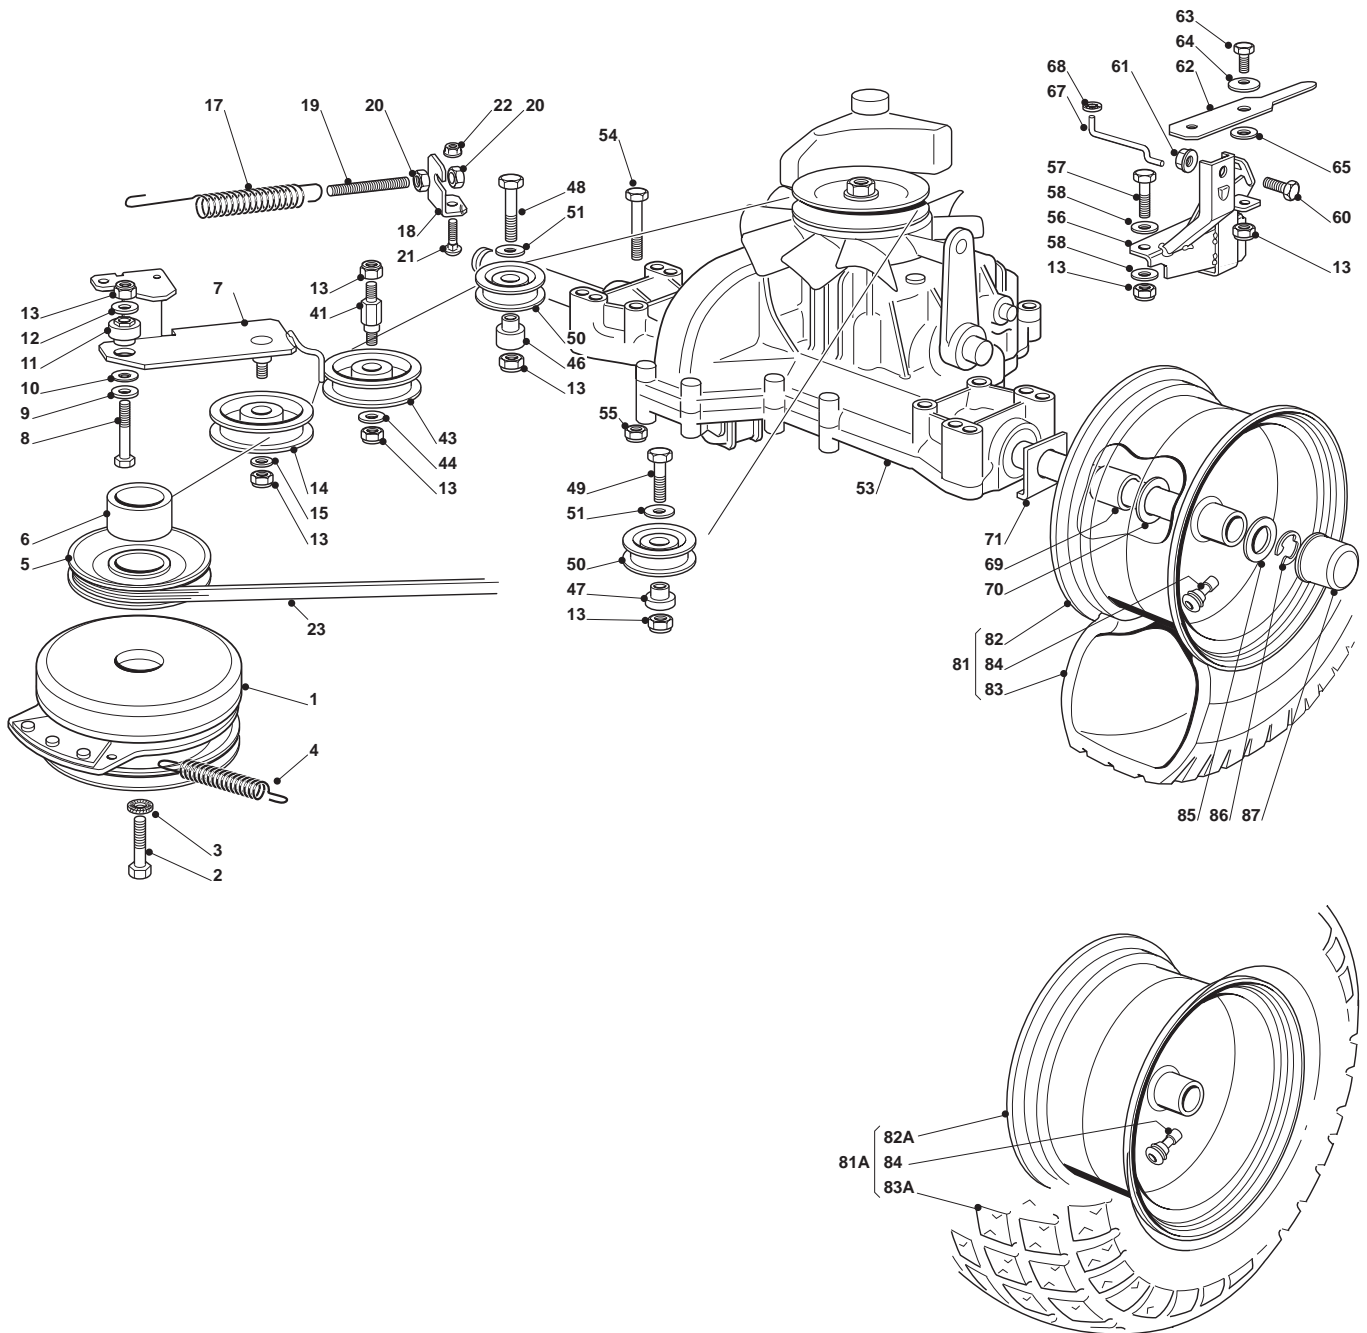

Utgåva Issue 2007- 13		Bildnr Picture No 2248		ESTATE COLLECTOR HST ESTATE PRESIDENT TRANSMISSION		ESTATE COLLECTOR HST ESTATE PRESIDENT TRANSMISSION		Sida Page 124	
Pos. Fig.	Antal/Quantity			Art nr Part No	Benämning	Description	Sats Kit	Anmärkning Notes	
	2574	2525 2530							
1	1	1		18399061/0	Magnetkoppling.....	Electric clutch			
2	1	1		12737320/0	Skruv	Screw			
3	1	1		12543000/0	Bricka	Washer			
4	1	1		22430216/0	Fjäder.....	Spring			
5	1	1		25601566/0	Remskiva.....	Belt pulley			
6	1	1		25160021/0	Distans	Spacer.....			
7	1	1		82318217/0	Spännarm	Tension arm			
8	1	1		12691115/0	Skruv	Screw			
9	1	1		12523060/0	Bricka	Washer			
10	1	1		27670055/0	Bricka	Washer.....			
11	1	1		25510087/0	Tapp.....	Pin			
12	1	1		12523060/0	Bricka	Washer.....			
13	8	8		12155000/0	Mutter.....	Nut			
14	1	1		25601554/0	Spännrulle	Tension roller			
15	1	1		12523060/0	Bricka	Washer.....			
17	1	1		25430260/0	Fjäder.....	Spring			
18	1	1		25755049/0	Vinkelfäste	Angle bracket			
19	1	1		25840005/0	Spännstång	Tie rod.....			
20	2	2		12293200/0	Mutter.....	Nut			
21	1	1		12818690/0	Skruv	Screw			
22	1	1		12293201/0	Mutter.....	Nut			
23	1	1		35062001/0	Kilrem	V- belt.....			
41	1	1		25510095/0	Pinnbult.....	Stud bolt			
43	1	1		25601555/0	Remrulle.....	Belt roller			
44	1	1		12523060/0	Bricka	Washer.....			
46	1	1		25160024/1	Distans	Spacer.....			
47	1	1		25160030/0	Distans	Spacer.....			
48	1	1		12691400/0	Skruv	Screw			
49	1	1		12691115/0	Skruv	Screw.....			
50	2	2		25601576/0	Remrulle.....	Belt roller			
51	2	2		22671653/0	Bricka	Washer.....			
53	1	1		18400960/0	Transaxel kpl.....	Transaxle assy.....		Kanzaki K46S	
54	4	4		12691800/0	Skruv	Screw			
55	4	4		12154210/0	Mutter.....	Nut			
56	1	1		82785149/0	Fäste	Support.....			
57	1	1		12691200/0	Skruv	Screw			
58	2	2		12521350/0	Bricka	Washer.....			
60	1	1		12792611/0	Skruv	Screw.....			
61	1	1		12293201/0	Mutter.....	Nut			
62	1	1		25318157/0	Arm	Lever			
63	1	1		12793102/0	Skruv	Screw			
64	1	1		12369500/0	Bricka	Washer.....			
65	1	1		25670011/0	Bricka	Washer.....			
67	1	1		25033033/0	Stång	Rod			
68	1	1		12604896/0	Låsbricka	Lock washer			
69	2	2		25160031/0	Distans	Spacer.....			
70	2-4	2-4		12521410/0	Bricka	Washer.....			
71	2	2		25670017/0	Bricka	Washer.....			
81	2			82680003/0	Hjul kpl	Wheel assy.....		Turf Saver	
81	2			82680006/0	Hjul kpl	Wheel assy.....		Deli	
81 A		2		82680013/1	Hjul kpl	Wheel assy.....		Starco	
82	1			82000592/0	• Fälg	• Rim			
82 A		1		82000596/0	• Fälg	• Rim			
83	1			25590001/0	• Däck	• Tire.....		Turf Saver	
83	1			25590003/0	• Däck	• Tire.....		Deli	
83 A		1		25590006/0	• Däck	• Tire.....		Kenda	
84	1	1		25950000/0	• Ventil	• Valve			
85	2	2		25670005/1	Bricka	Washer.....			
86	2	2		12001010/0	Låsring	Snap ring			
87	2	2		22110230/0	Lock.....	Cap.....