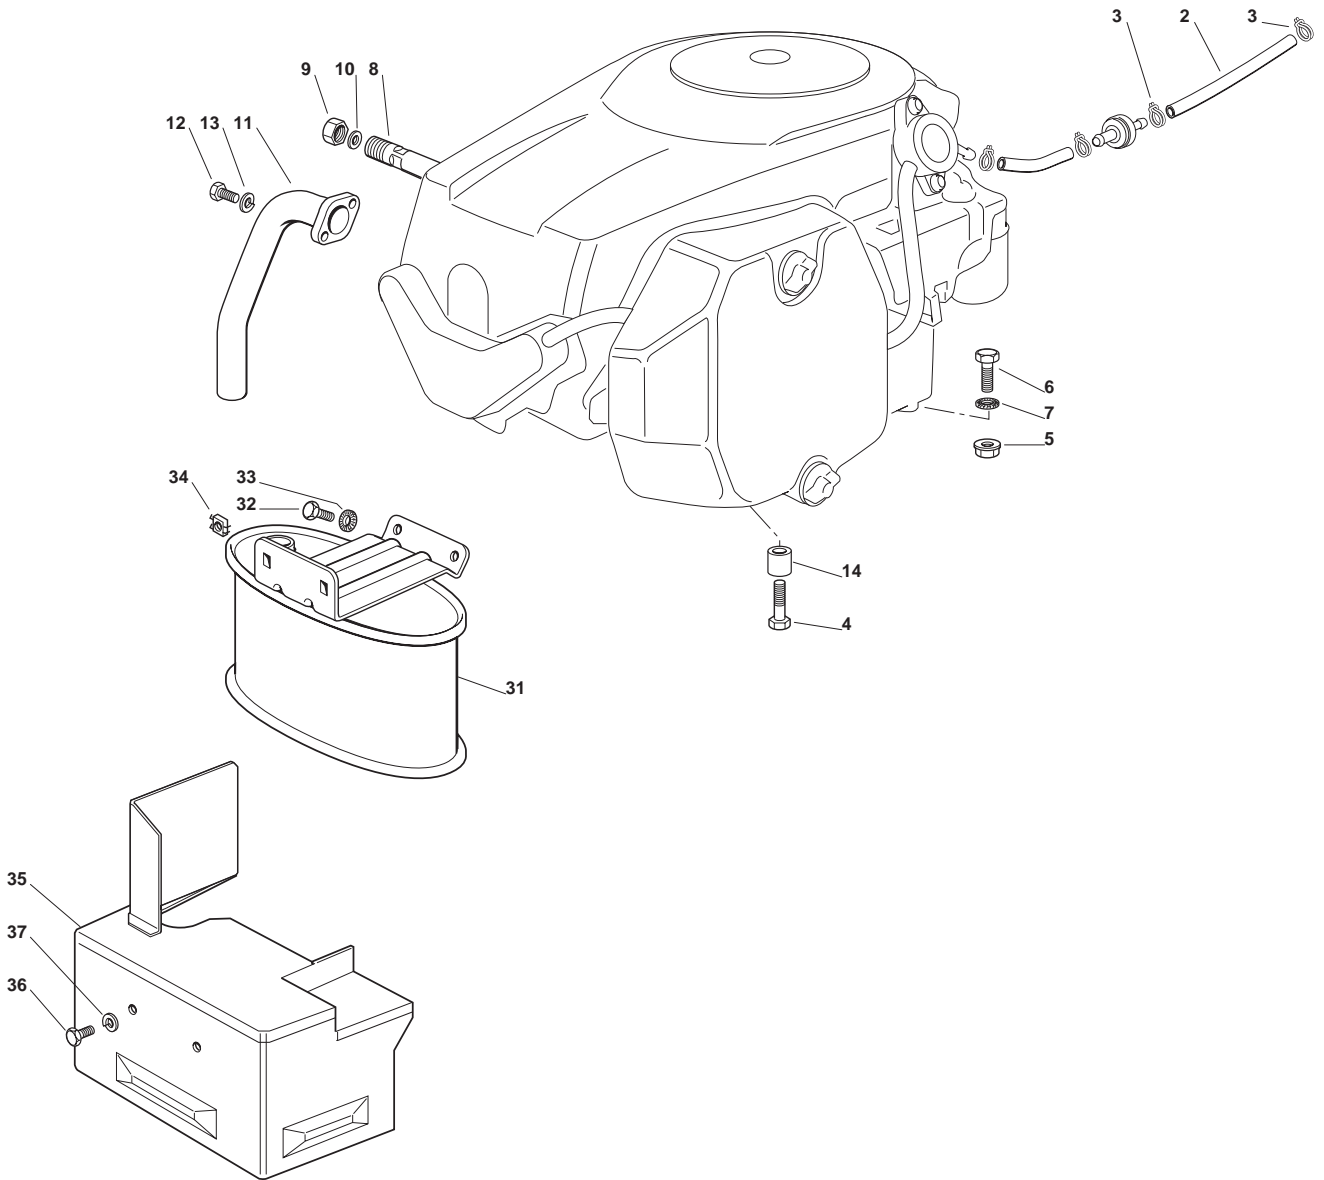

Utgåva Issue 2007- 13		Bildnr Picture No 1863A		ESTATE PRESIDENT MOTOR (Kohler)		ESTATE PRESIDENT ENGINE (Kohler)		Sida Page 116	
Pos. Fig.	Antal/Quantity				Art nr Part No	Benämning	Description	Sats Kit	Anmärkning Notes
	2525								
2	1				25869057/0	Bränsleslang	Fuel line.....		
3	2				18375051/1	Slangklämma.....	Hose clamp		
4	3				12735108/0	Skruv	Screw		
5	1				12154210/0	Mutter.....	Nut		
6	1				12691115/0	Skruv	Screw		
7	1				12540260/0	Bricka	Washer.....		
8	1				27598060/0	Oljeavtappn.rör	Oil drain pipe.....		
9	1				18737849/0	Plugg	Cap.....		
10	1				18401001/1	Tätningring	Seal.....		
11	1				18738227/0	Avgasrör	Exhaust tube		
12	2				12735530/0	Skruv	Screw		
13	2				12583500/0	Låsbricka	Washer.....		
14	3				25160035/0	Distans	Spacer		
31	1				82750004/0	Ljuddämpare	Muffler		
32	2				12793102/0	Skruv	Screw		
33	2				12540260/0	Bricka	Washer.....		
34	2				12360425/0	Mutter.....	Nut		
35	1				82598029/0	Skydd	Guard		
36	2				12792611/0	Skruv	Screw.....		
37	2				12583500/0	Låsbricka	Washer.....