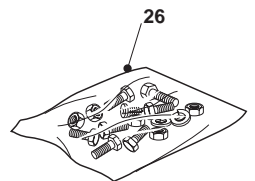

Utgåva Issue		Bildnr Picture No		ESTATE SENATOR ESTATE PRESIDENT UPPSAMLARE		ESTATE SENATOR ESTATE PRESIDENT GRASS BAG		Sida Page	
2007- 13		2253						136	
Pos. Fig.	Antal/Quantity				Art nr Part No	Benämning	Description	Sats Kit	Anmärkning Notes
	2524	2525	2530						
1	2				25785275/0	Fäste	Support		Inkl. pos 25
2	4				12818690/0	Skruv	Screw		
3	4				12293201/0	Mutter	Nut		
11	1				25755031/0	Vinkelfäste	Angle bracket		
12	1				12735122/0	Skruv	Screw		
13	1				25774315/0	Arm	Lever		
14	1				25510080/0	Bult	Pin		
15	1				12292102/0	Mutter	Nut		
16	1				22450432/0	Fjäder	Spring		
21	1				82800111/0	Ram	Frame		
22	1				82105973/0	Uppsamlingsäck	Grass bag		
23	1				82394003/0	Handtag	Handle		
24	1				82869023/0	Spak	Lever		
25	1				25394508/0	• Knopp	• Knob		
26	1				82180048/0	Skruvsats	Screw set		
31	1				25110319/0	Lock- uppsamlare, gul	Cover- grass bag, yell		
41	1				25600041/0	Brytarskydd	Switch protection		
42	1				25600042/0	Skyddslock	Protection cover		
43	1				25318124/0	Arm	Lever		
44	1				12400030/0	Sprint	Pin		
45	1				25785272/0	Brytarskydd	Switch protection		
46	1				12728510/0	Skruv	Screw		
47	1				25600048/0	Skyddslock	Protection cover		
48	2				12735110/0	Skruv	Screw