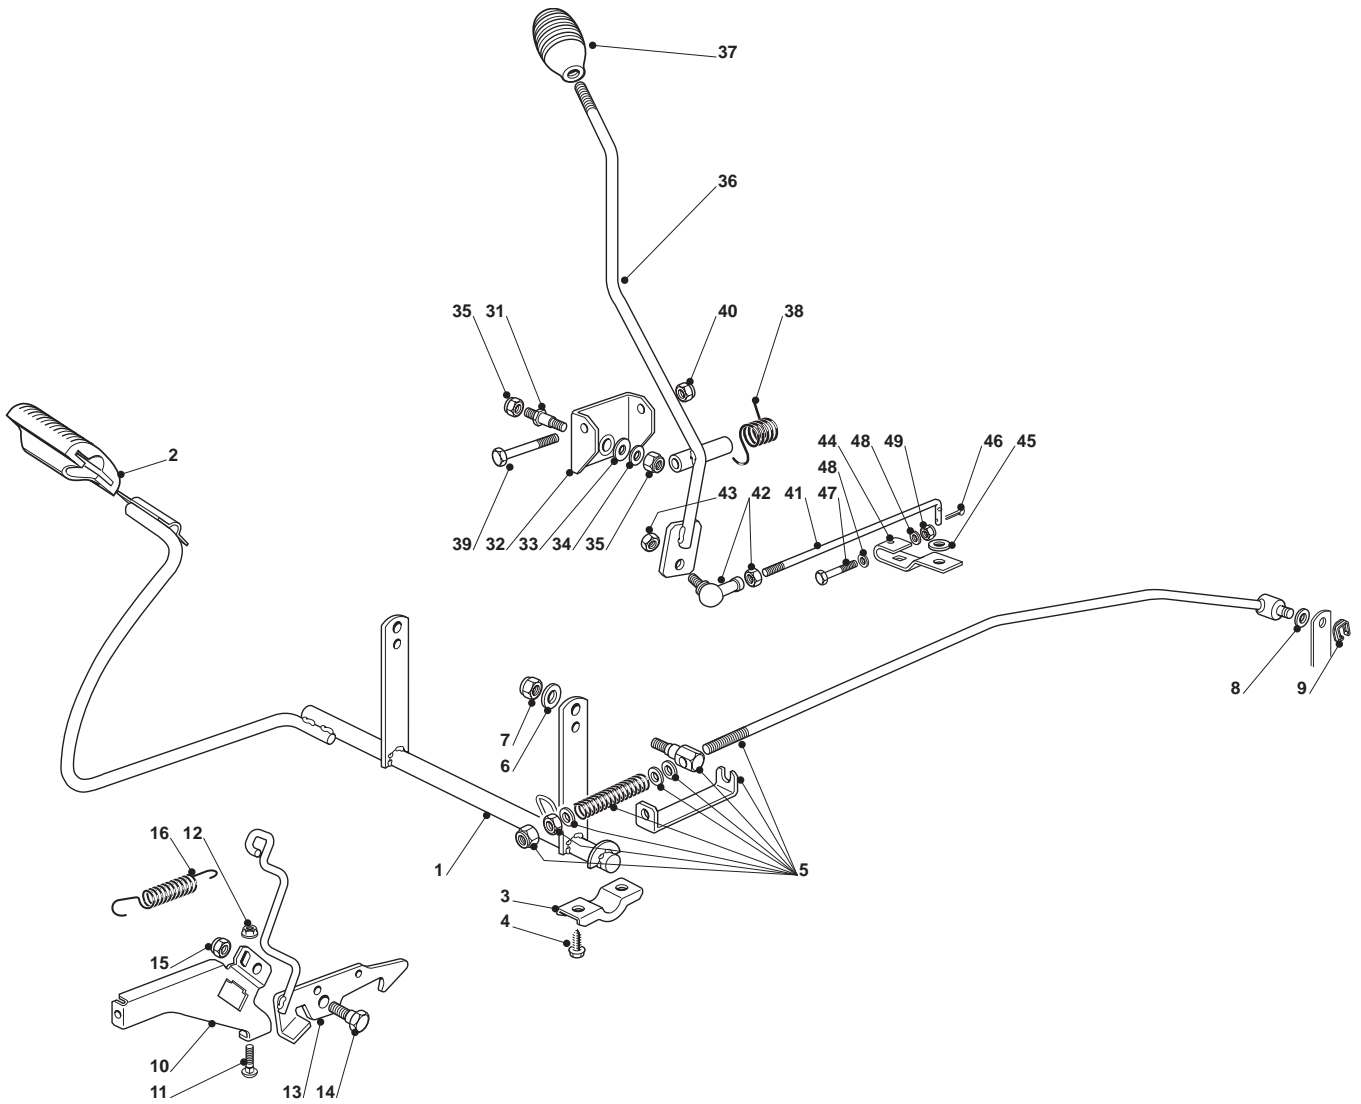

Utgåva Issue 2007- 13		Bildnr Picture No 2244		ESTATE COLLECTOR ESTATE SENATOR ESTATE PRESIDENT STYRNING		ESTATE COLLECTOR ESTATE SENATOR ESTATE PRESIDENT STEERING		Sida Page 104	
Pos. Fig.	Antal/Quantity			Art nr Part No	Benämning	Description	Sats Kit	Anmärkning Notes	
	2573 2574	2524 2525 2530							
1	1	1		25038004/0	Bussning	Bushing.....			
2	1	1		25520006/0	Rattstång	Steering column.....			
3	1	1		27570050/0	Styrdrev.....	Pinion.....			
4	1	1		12622650/0	Stift.....	Pin			
5	1	1		25743000/0	Länk.....	Joint			
6	1	1		12521370/0	Bricka	Washer			
7	1	1		12436030/0	Låsplatta	Lock plate			
8	1	1		25785213/0	Hållare	Support			
9	2	2		12729601/1	Skruv	Screw			
11	1	1		82547045/0	Stöd kpl	Support assy.....		Inkl. pos 12	
12	1	1		12379511/0	• Smörjnippel	• Grease dispenser			
13	2	2		25040624/0	Bussning	Bushing.....			
14	4	4		12815200/0	Skruv.....	Screw			
15	4	4		12292102/0	Mutter.....	Nut			
16	1	1		25510092/0	Axel	Pin			
17	1	1		25670019/0	Bricka	Washer.....			
18	1	1		25735513/0	Sektordrev	Steering sector.....			
19	1	1		12523080/0	Bricka	Washer.....			
20	1	1		12155020/0	Mutter.....	Nut			
21	1	1		25318205/0	Styrarm	Steering lever			
22	1	1		12523080/0	Bricka	Washer.....			
23	1	1		12794985/0	Skruv	Screw			
24	2	2		25743000/0	Länk.....	Joint			
25	2	2		25785213/0	Hållare	Support			
26	4	4		12791213/1	Skruv.....	Screw			
27	4	4		12521330/0	Bricka	Washer.....			
28	4	4		12154510/0	Mutter.....	Nut			
29	1			82000538/0	Styrstag	Steering rod			
29		1		82000539/0	Styrstag	Steering rod			
30	2	2		12523070/0	Bricka	Washer.....			
31	2	2		12155010/0	Mutter.....	Nut			
41	1			82034021/0	Framaxel kpl	Front axle assy		Inkl. pos 42 - 43	
41		1		82034022/0	Framaxel kpl	Front axle assy		Inkl. pos 42 - 43	
42	2	2		25040622/0	• Bussning	• Bushing			
43	1	1		12379511/0	• Smörjnippel	• Grease dispenser			
44	1	1		25160016/0	Distans	Spacer.....			
45	1	1		12692695/0	Skruv.....	Screw			
46	2	2		12523100/0	Bricka	Washer.....			
47	1	1		12587100/0	Bricka	Washer.....			
48	1	1		12295300/0	Mutter.....	Nut			
49	1	1		82230363/0	Hjulspindel- hö.....	Stub axle- RH			
50	1	1		82230365/0	Hjulspindel- vä.....	Stub axle- LH.....			
51	2	2		12001000/0	Låsring	Snap ring			
57	1	1		25840022/0	Parallellstag	Tie rod			
58	2	2		25510096/0	Länkbult.....	Pivot bolt.....			
59	2	2		12295200/0	Mutter.....	Nut			
60	2	2		12156602/0	Mutter.....	Nut			
61	2	2		12000956/0	Låsring	Snap ring			
71	2			82680002/2	Framhjul kpl.....	Front wheel assy		Turf Saver 13"	
71	2			82680005/1	Framhjul kpl.....	Front wheel assy		Deli 13"	
71 A		2		82680012/1	Framhjul kpl.....	Front wheel assy		Starco 15"	
72	1			82000590/1	• Fälg	• Rim			
72 A		1		82000595/0	• Fälg	• Rim			
73	2	2		25122200/2	• Lager	• Bearing.....			
74	1			25590000/0	• Däck	• Tire		Turf Saver	
74	1			25590002/0	• Däck	• Tire		Deli	
74 A		1		25590005/0	• Däck	• Tire		Kenda	
75	1	1		25950000/0	• Ventil	• Valve			
76	2	2		25670005/1	Bricka	Washer.....			
77	2	2		12001000/0	Låsring	Snap ring			
78	2	2		22110230/0	Lock.....	Cap.....