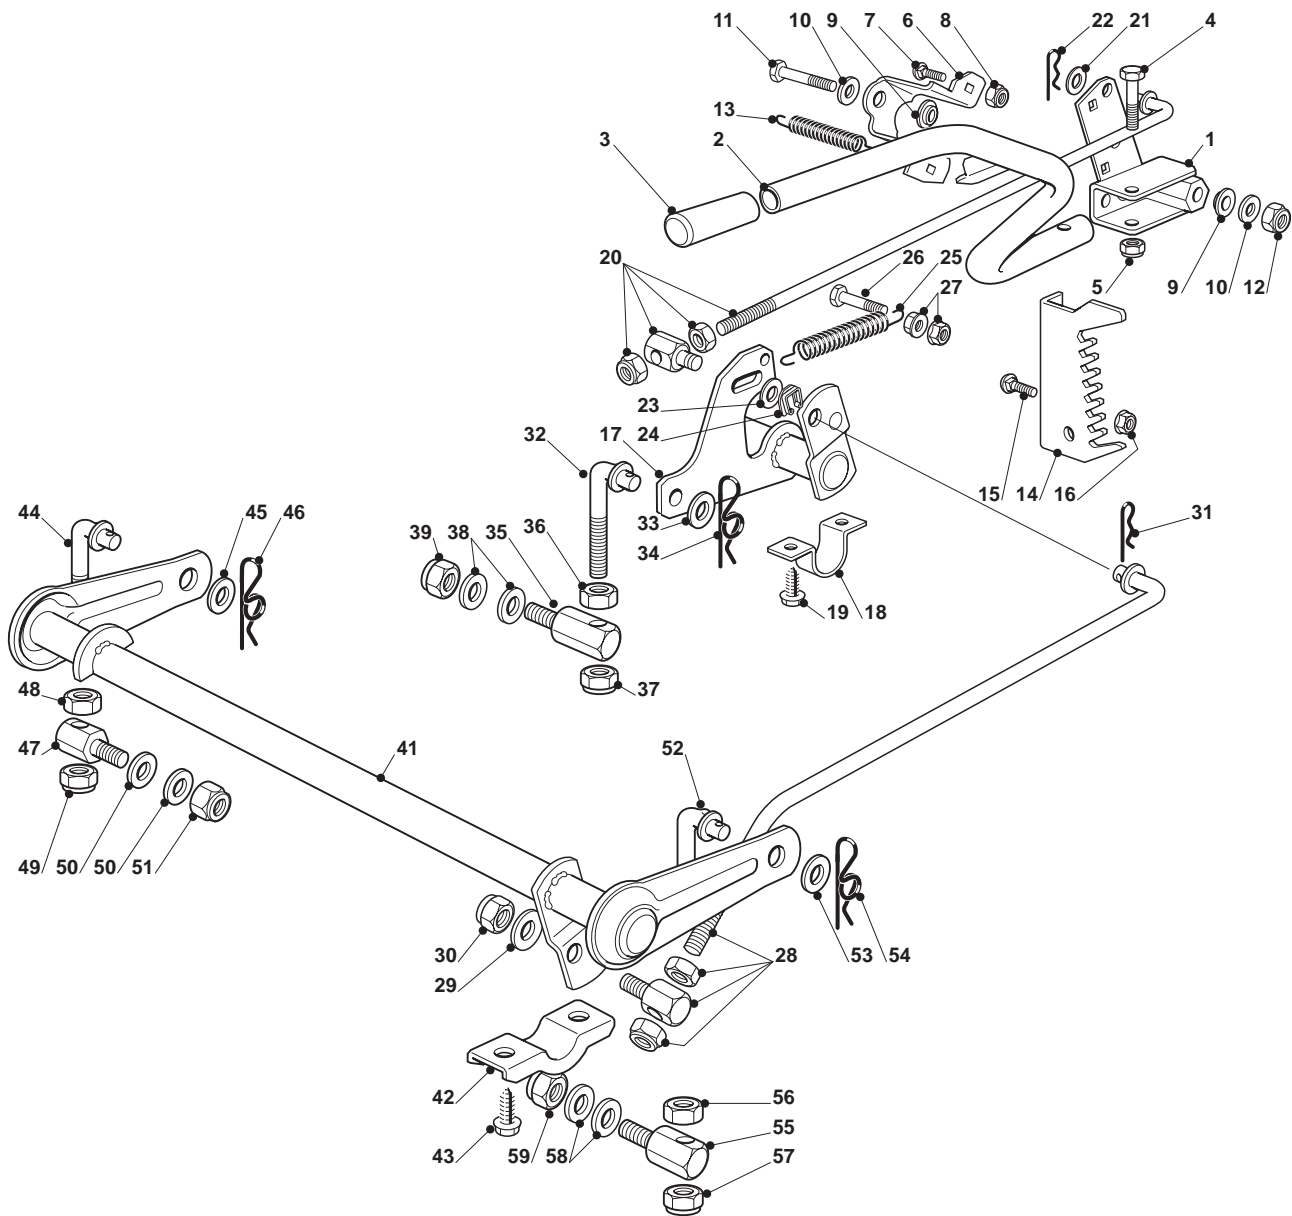

Utgåva Issue 2007- 13		Bildnr Picture No 2249		ESTATE COLLECTOR ESTATE SENATOR ESTATE PRESIDENT AGGREGATSLYFT		ESTATE COLLECTOR ESTATE SENATOR ESTATE PRESIDENT MOWER DECK LIFT		Sida Page 126	
Pos. Fig.	Antal/Quantity			Art nr Part No	Benämning	Description	Sats Kit	Anmärkning Notes	
	2573 2574	2524 2525 2530							
1	1	1		82774249/0	Fäste	Clamp.....			
2	1	1		82318219/0	Lyftspak	Lift lever			
3	1	1		25394508/0	Knopp	Knob			
4	1	1		12674700/0	Skruv	Screw			
5	1	1		12154510/0	Mutter.....	Nut			
6	1	1		25650113/0	Platta	Plate			
7	2	2		12818690/0	Skruv	Screw			
8	2	2		12155000/0	Mutter.....	Nut			
9	2	2		22041980/0	Distans	Spacer			
10	2	2		12523060/0	Bricka	Washer.....			
11	1	1		12691600/0	Skruv	Screw			
12	1	1		12155000/0	Mutter.....	Nut			
13	1	1		25430259/0	Fjäder.....	Spring			
14	1	1		25735511/0	Sektor	Sector			
15	2	2		12818690/0	Skruv	Screw			
16	2	2		12293201/0	Mutter.....	Nut			
17	1	1		82000387/0	Axel	Axle			
18	2	2		25547041/0	Bygel	Clamp.....			
19	4	4		12731601/0	Skruv	Screw			
20	1	1		82000536/0	Stång kpl	Rod assy			
21	1	1		25670011/0	Bricka	Washer.....			
22	1	1		24487998/0	Låsnål.....	Hair pin			
23	1	1		25670008/1	Bricka	Washer.....			
24	1	1		12436050/0	Låsplatta	Plate			
25	1	1		22446402/0	Fjäder.....	Spring			
26	1	1		12792410/0	Skruv	Screw			
27	2	2		12292102/0	Mutter.....	Nut			
28	1	1		82000537/0	Stång kpl	Rod assy			
29	2	2		25670008/1	Bricka	Washer.....			
30	1	1		12156602/0	Mutter.....	Nut			
31	1	1		24487998/0	Låsnål.....	Hair pin			
32	1	1		25840025/0	Spännstång	Tie rod			
33	1	1		25670008/1	Bricka	Washer.....			
34	1	1		24487998/0	Låsnål.....	Hair pin			
35	1	1		25510090/0	Pivotbult	Pivot pin.....			
36	1	1		12295200/0	Mutter.....	Nut			
37	1	1		12156602/0	Mutter.....	Nut			
38	2	2		25670008/1	Bricka	Washer.....			
39	1	1		12156602/0	Mutter.....	Nut			
41	1	1		82000385/0	Lyftaxel	Lift axle			
42	2	2		27546015/1	Bygel	Clamp.....			
43	4	4		12731350/0	Skruv	Screw			
44	1	1		25840024/0	Spännstång	Tie rod			
45	1	1		25670008/1	Bricka	Washer.....			
46	1	1		24487998/0	Låsnål.....	Hair pin			
47	1	1		25510098/0	Pivotbult	Pivot pin.....			
48	1	1		12295200/0	Mutter.....	Nut			
49	1	1		12156602/0	Mutter.....	Nut			
50	2	2		25670008/1	Bricka	Washer.....			
51	1	1		12156602/0	Mutter.....	Nut			
52	1	1		25840025/0	Spännstång	Tie rod			
53	1	1		25670008/1	Bricka	Washer.....			
54	1	1		24487998/0	Låsnål.....	Hair pin			
55	1	1		25510090/0	Pivotbult	Pivot pin.....			
56	1	1		12295200/0	Mutter.....	Nut			
57	1	1		12156602/0	Mutter.....	Nut			
58	2	2		25670008/1	Bricka	Washer.....			
59	1	1		12156602/0	Mutter.....	Nut