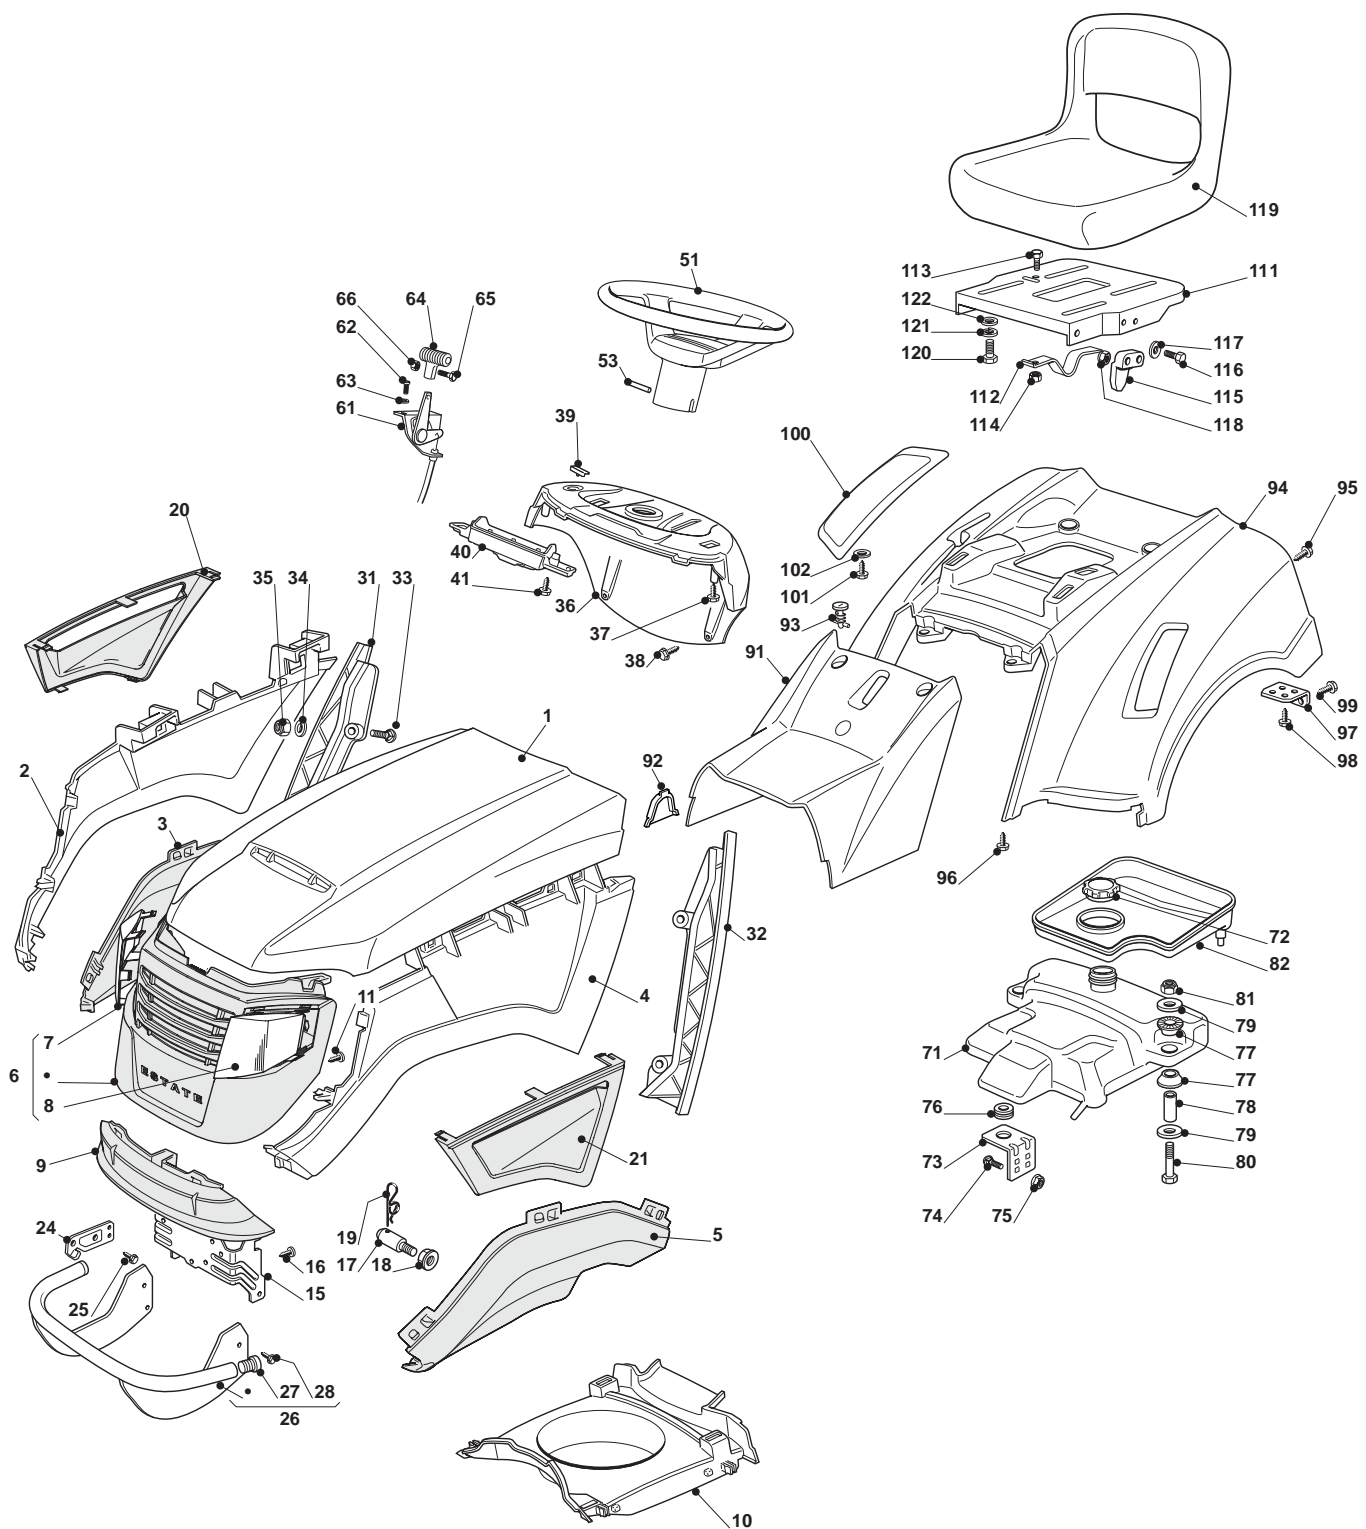

Genuine Spare Parts

Utgåva Issue		Bildnr Picture No		ESTATE COLLECTOR KAROSS		ESTATE COLLECTOR BODY WORK		Sida Page	
2007- 13		2242						92	
Pos. Fig.	Antal/Quantity			Art nr Part No	Benämning	Description	Sats Kit	Anmärkning Notes	
	2573	2574							
1	1	1		82076935/0	Motorhuv- gul	Engine hood- yellow		Inkl. pos 2, 8 - 10	
2	1	1		25547105/0	• Platta- gul	• Plate- yellow			
8	1	1		25580012/0	• Styrpinne- hö	• Guide pin- RH			
9	1	1		25580013/0	• Styrpinne- vä	• Guide pin- LH			
10	2	2		12727356/0	• Skruv	• Screw			
21	2	2		25510045/0	Bult	Pin			
22	2	2		12436050/0	Låsplatta	Plate			
23	1	1		25547089/0	Fästplatta- hö	Plate- RH			
24	1	1		25547091/0	Fästplatta- vä	Plate- LH			
25	4	4		12731580/0	Skruv	Screw			
26	1	1		82869031/0	Ljuddämparskydd	Muffler guard			
28	4	4		12734995/0	Skruv	Screw			
31	1	1		25599010/0	Panelstöd- hö	Dashboard support- RH			
32	1	1		25599011/0	Panelstöd- vä	Dashboard support- LH			
33	4	4		12815221/0	Skruv	Screw			
34	4	4		12521330/0	Bricka	Washer			
35	4	4		12154510/0	Mutter	Nut			
36	1	1		25120190/0	Panel	Dashboard			
37	2	2		12728440/0	Skruv	Screw			
38	12	12		12735402/0	Skruv	Screw			
40	1	1		25600074/0	Kortskydd	Card protection			
42	2	2		25547181/0	Platta	Plate			
51	1	1		25961201/0	Ratt	Steering wheel	Inkl. pos 52		
52	1	1		25120230/0	• Propp	• Cap			
53	1	1		12620299/0	Stift	Pin			
61	1	1		82000200/1	Gasreglage	Throttle control			
62	2	2		12788512/0	Skruv	Screw			
63	2	2		12581200/0	Bricka	Grower			
64	1	1		25394501/0	Handtag	Handle			
65	1	1		12726388/0	Skruv	Screw			
66	1	1		12290800/0	Mutter	Nut			
71	1	1		25735123/0	Bränsletank	Fuel tank			
72	1	1		25795001/1	Tanklock	Fuel tank cap			
73	1	1		25785259/0	Fäste	Support			
74	2	2		12815200/0	Skruv	Screw			
75	2	2		12292102/0	Mutter	Nut			
76	1	1		18564522/0	Gummihylsa	Grommet			
77	4	4		12712001/0	Hylsa	Grommet			
78	2	2		25040625/0	Bussning	Bushing			
79	4	4		12523070/0	Bricka	Washer			
80	2	2		12691400/0	Skruv	Screw			
81	2	2		12155000/0	Mutter	Nut			
82	1	1		25600073/0	Skydd	Guard			
91	1	1		25110325/0	Kåpa- gul	Cover- yellow			
92	1	1		25207172/0	Platta	Plate			
93	2	2		25580020/0	Sprint	Pivot			
94	1	1		25110323/0	Hjulkåpa- gul	Wheel cover- yellow			
97	2	2		25755041/0	Vinkelfäste	Angle bracket			
98	4	4		12728686/0	Skruv	Screw			
99	2	2		12735110/0	Skruv	Screw			
100	1	1		25207171/0	Kåpa	Cover			
102	4	4		12523050/0	Bricka	Washer			
111	1	1		25547033/1	Sitsplatta	Seat plate			
112	1	1		25430223/2	Fjäder	Spring			
113	1	1		12789000/0	Skruv	Screw			
114	3	3		12154330/0	Mutter	Nut			
115	1	1		27063021/1	Kam	Cam			
116	2	2		12789100/0	Skruv	Screw			
117	2	2		12523020/0	Bricka	Washer			
119	1	1		25722453/1	Sits	Seat			
120	4	4		12793101/0	Skruv	Screw			
121	4	4		12583500/0	Låsbricka	Washer			
122	4	4		12523060/0	Bricka	Washer			