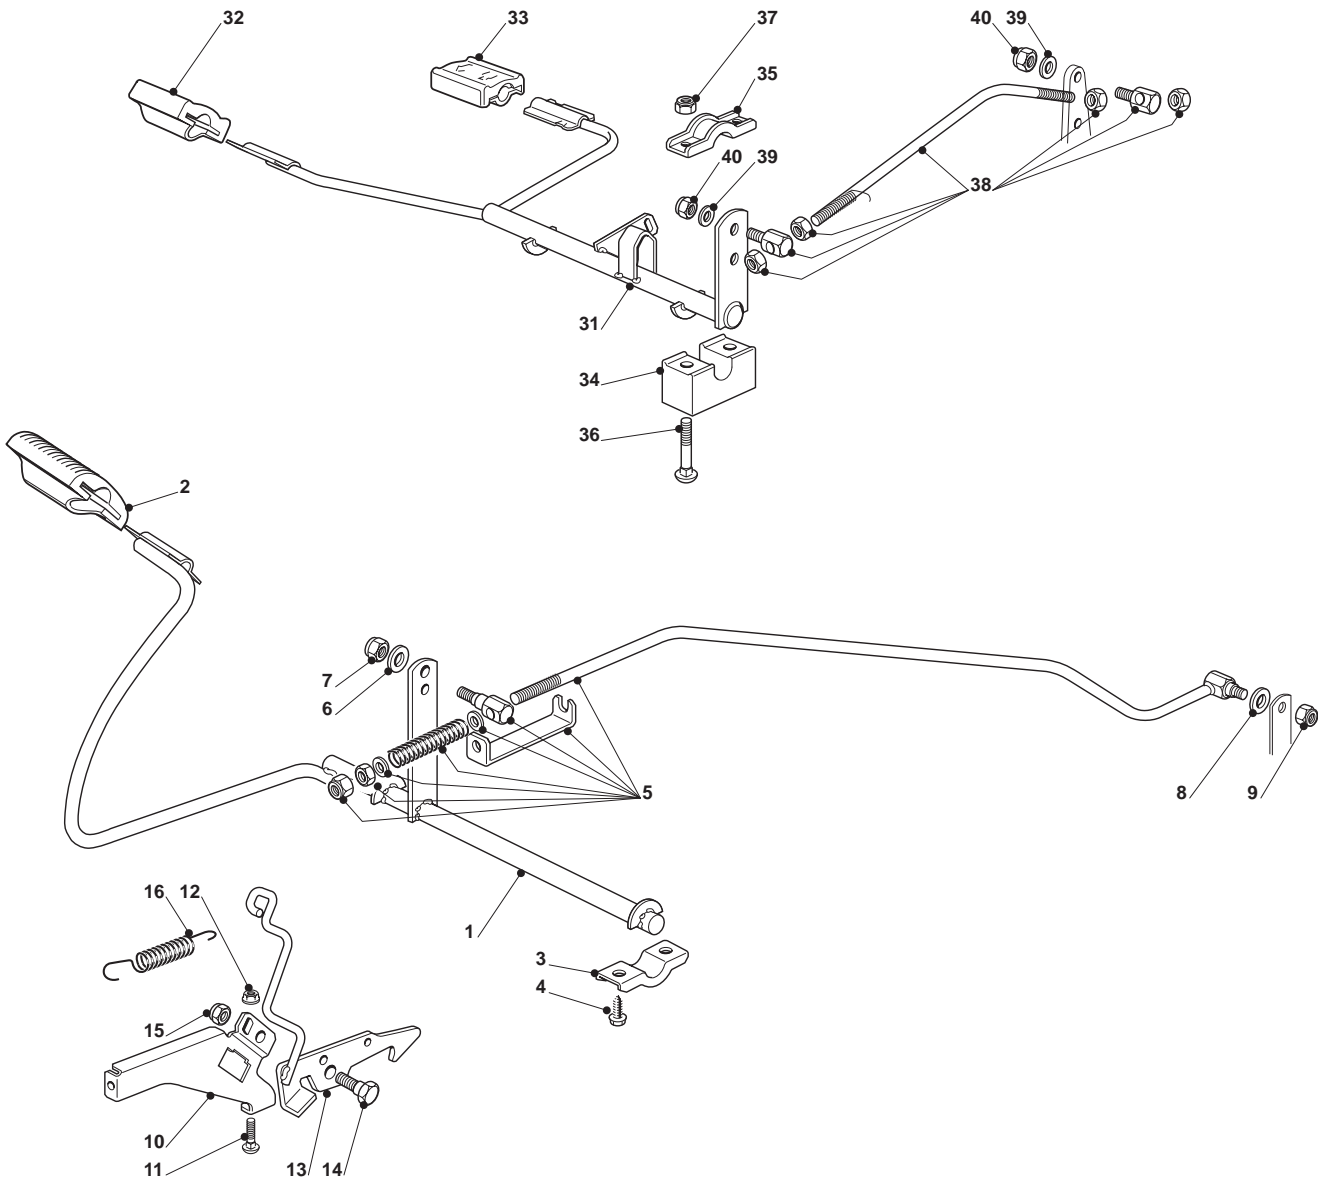

Utgåva Issue		Bildnr Picture No		ESTATE COLLECTOR HST ESTATE PRESIDENT REGLAGE		ESTATE COLLECTOR HST ESTATE PRESIDENT CONTROLS		Sida Page	
2007- 13		2246						108	
Pos. Fig.	Antal/Quantity				Art nr Part No	Benämning	Description	Sats Kit	Anmärkning Notes
	2574	2525	2530						
1	1				82500029/1	Pedal	Pedal		
2	1				25110267/0	Pedalgummi	Pedal cover		
3	2				27546015/1	Bygel	Clamp		
4	4				12729601/1	Skruv	Screw		
5	1				82000542/0	Reglagestång kpl	Control rod assy.....		
6	1				12521350/0	Bricka	Washer		
7	1				12155000/0	Mutter	Nut		
8	1				12521350/0	Bricka	Washer		
9	1				12155000/0	Mutter	Nut		
10	1				25785261/0	Fäste	Support		
11	2				12815200/0	Skruv	Screw		
12	2				12292102/0	Mutter	Nut		
13	1				82000531/0	Stång	Rod		
14	1				22524970/2	Bult	Bolt		
15	1				12155000/0	Mutter	Nut		
16	1				25430213/0	Fjäder	Spring		
31	1				82000383/0	Drivpedal	Drive pedal		
32	1				25110274/0	Pedalgummi- fram	Pedal cover- front.....		
33	1				25110331/0	Pedalgummi- bak	Pedal cover- rear		
34	2				25785185/0	Fäste	Support		
35	2				27546015/1	Bygel	Clamp		
36	4				12815245/0	Skruv	Screw		
37	4				12154510/0	Mutter	Nut		
38	1				82000543/0	Reglagestång kpl	Control rod assy.....		
39	2				12523040/0	Bricka	Washer		
40	2				12154510/0	Mutter	Nut