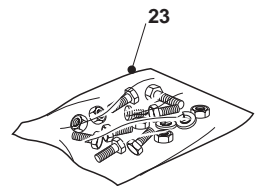

Utgåva Issue		Bildnr Picture No		ESTATE COLLECTOR UPPSAMLARE		ESTATE COLLECTOR GRASS BAG		Sida Page	
2007- 13		2254						134	
Pos. Fig.	Antal/Quantity				Art nr Part No	Benämning	Description	Sats Kit	Anmärkning Notes
	2573	2574							
1	2				25785277/0	Fäste	Support		Inkl. pos 32 - 35
2	4				12818690/0	Skruv	Screw		
3	4				12293201/0	Mutter	Nut		
11	1				25755031/0	Vinkelfäste	Angle bracket		
12	1				12735122/0	Skruv	Screw		
13	1				25774315/0	Arm	Lever		
14	1				25510080/0	Bult	Pin		
15	1				12292102/0	Mutter	Nut		
16	1				22450432/0	Fjäder	Spring		
21	1				82800110/0	Ram	Frame		
22	1				82105974/0	Uppsamlingsäck	Grass bag		
23	1				82180047/0	Skruvsats	Screw set		
31	1				82110273/0	Lock kpl	Cover assy		
32	1				27394000/0	• Handtag	• Handle		
33	2				12789020/0	• Skruv	• Screw		
34	2				12523020/0	• Bricka	• Washer		
35	2				12154330/0	• Mutter	• Nut		
41	1				25600041/0	Brytarskydd	Switch protection		
42	1				25600042/0	Skyddslock	Protection cover		
43	1				25318124/0	Arm	Lever		
44	1				12400030/0	Sprint	Pin		
45	1				25785272/0	Brytarskydd	Switch protection		
46	1				12728510/0	Skruv	Screw		
47	1				25600048/0	Skyddslock	Protection cover		
48	2				12735110/0	Skruv	Screw