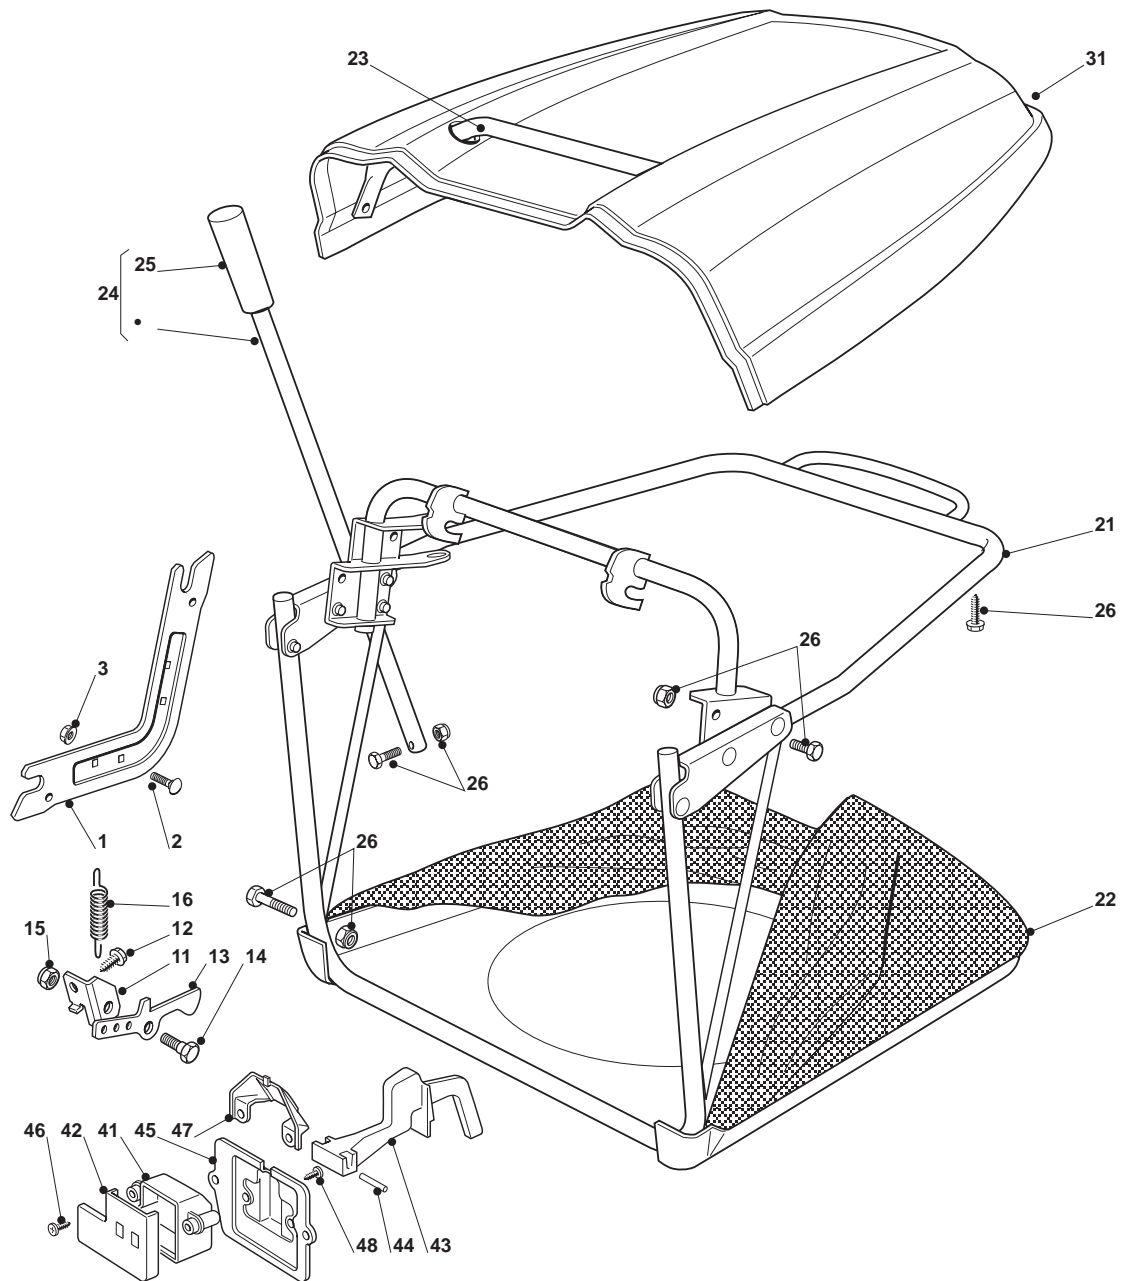

Utgåva Issue		Bildnr Picture No		ESTATE SENATOR ESTATE PRESIDENT UPPSAMLARE		ESTATE SENATOR ESTATE PRESIDENT GRASS BAG		Sida Page	
2007- 13		2253						136	
Pos. Fig.	Antal/Quantity				Art nr Part No	Benämning	Description	Sats Kit	Anmärkning Notes
	2524	2525	2530						
1	2				25785275/0	Fäste	Support		Inkl. pos 25
2	4				12818690/0	Skruv	Screw		
3	4				12293201/0	Mutter	Nut		
11	1				25755031/0	Vinkelfäste	Angle bracket		
12	1				12735122/0	Skruv	Screw		
13	1				25774315/0	Arm	Lever		
14	1				25510080/0	Bult	Pin		
15	1				12292102/0	Mutter	Nut		
16	1				22450432/0	Fjäder	Spring		
21	1				82800111/0	Ram	Frame		
22	1				82105973/0	Uppsamlingsäck	Grass bag		
23	1				82394003/0	Handtag	Handle		
24	1				82869023/0	Spak	Lever		
25	1				25394508/0	• Knopp	• Knob		
26	1				82180048/0	Skruvsats	Screw set		
31	1				25110319/0	Lock- uppsamlare, gul	Cover- grass bag, yell		
41	1				25600041/0	Brytarskydd	Switch protection		
42	1				25600042/0	Skyddslock	Protection cover		
43	1				25318124/0	Arm	Lever		
44	1				12400030/0	Sprint	Pin		
45	1				25785272/0	Brytarskydd	Switch protection		
46	1				12728510/0	Skruv	Screw		
47	1				25600048/0	Skyddslock	Protection cover		
48	2				12735110/0	Skruv	Screw