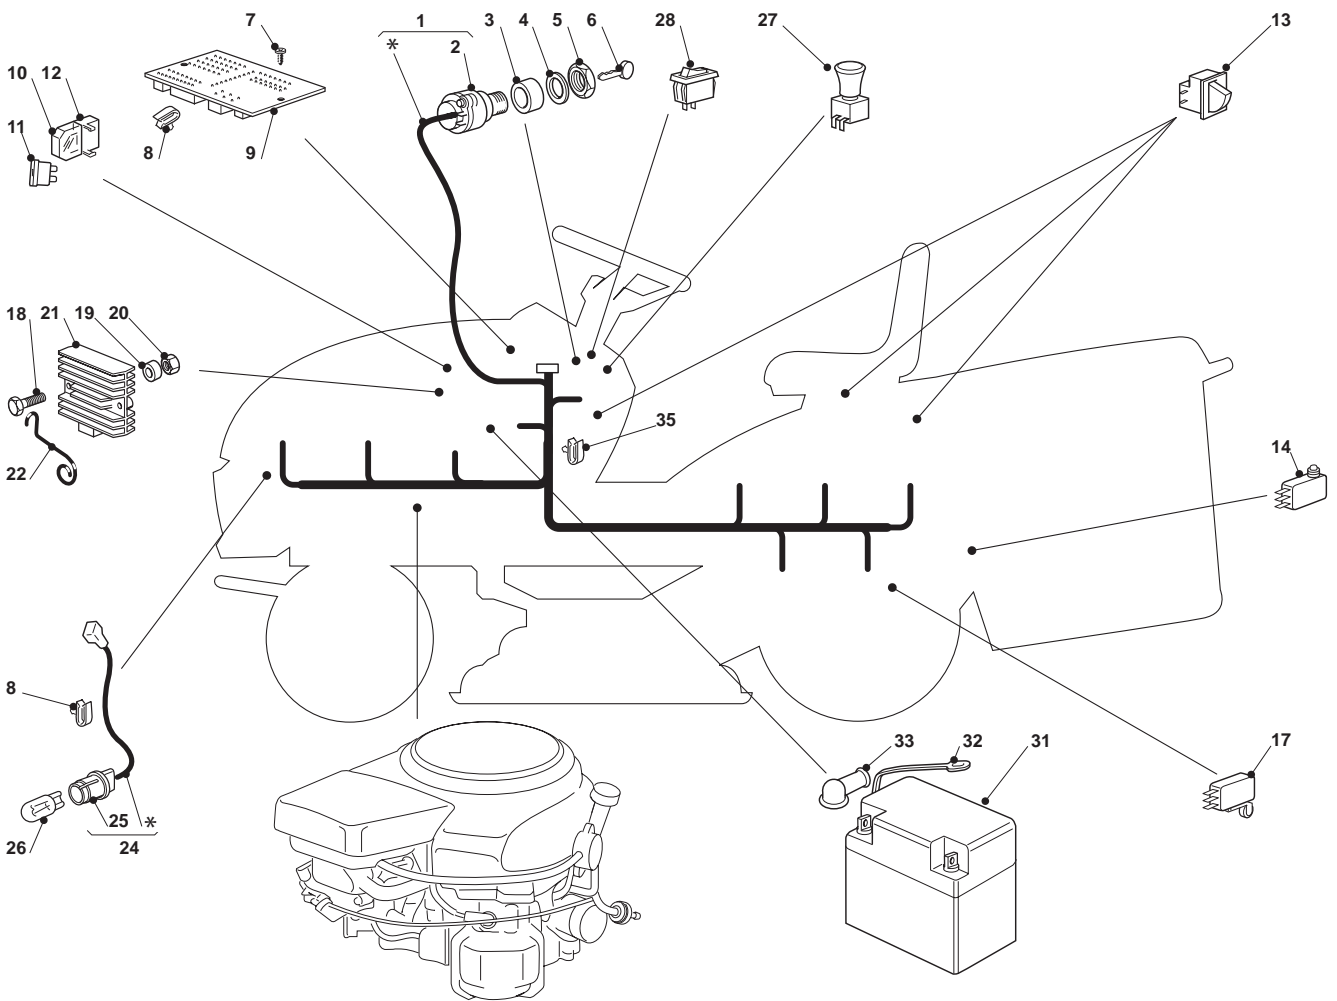

Utgåva Issue 2007- 13		Bildnr Picture No 2256		ESTATE PRESIDENT ELSYSTEM (Honda)		ESTATE PRESIDENT ELECTRICAL SYSTEM (Honda)		Sida Page 112	
Pos. Fig.	Antal/Quantity				Art nr Part No	Benämning	Description	Sats Kit	Anmärkning Notes
	2530								
1	1				82040144/0	Kablage.....	Cable harness		Inkl. pos 2
2	1				18450072/0	• Tändningslås	• Starting switch		
3	1				18550136/0	Distans	Spacer		
4	1				18550135/0	Bricka	Washer		
5	1				18400862/0	Mutter	Nut		
6	1				18210022/0	Tändningsnyckel.....	Starter key		
7	3				12727810/0	Skruv	Screw		
8	2				33320506/0	Kabelhållare	Cable holder		
9	1				25722430/0	Elektronikkort	Electronic card		
10	2				33215000/0	Lock.....	Cover		
11	1				33340036/0	Säkring	Fuse		25A
11	1				33340040/0	Säkring	Fuse		10A
12	2				33500007/0	Säkringshållare	Fuse holder		
13	3				19410606/0	Mikrobrytare.....	Micro switch		
14	1				19410605/1	Mikrobrytare.....	Micro switch		
17	1				19410609/0	Brytare.....	Switch		
18	2				12815221/0	Skruv	Screw		
19	2				22170950/0	Distans	Spacer		
20	2				12292102/0	Mutter	Nut		
21	1				31750ZOA821	Likriktare	Rectifier, regulator.....		Honda part
22	1				27430561/0	Fjäder.....	Spring		
24	1				82040073/0	Kabel	Cable		Inkl. pos 25
25	2				33500030/0	• Lamphållare	• Lamp holder		
26	2				18459100/0	Glödlampa	Lamp		
27	1				18450068/0	Brytare.....	Switch		
28	1				18450060/1	Brytare.....	Switch		
31	1				18120002/1	Batteri	Battery		
32	1				25840027/0	Spännband	Elastic band		
33	1				18564861/1	Polskydd.....	Protection		
35	9				33320506/0	Kabelhållare	Cable holder