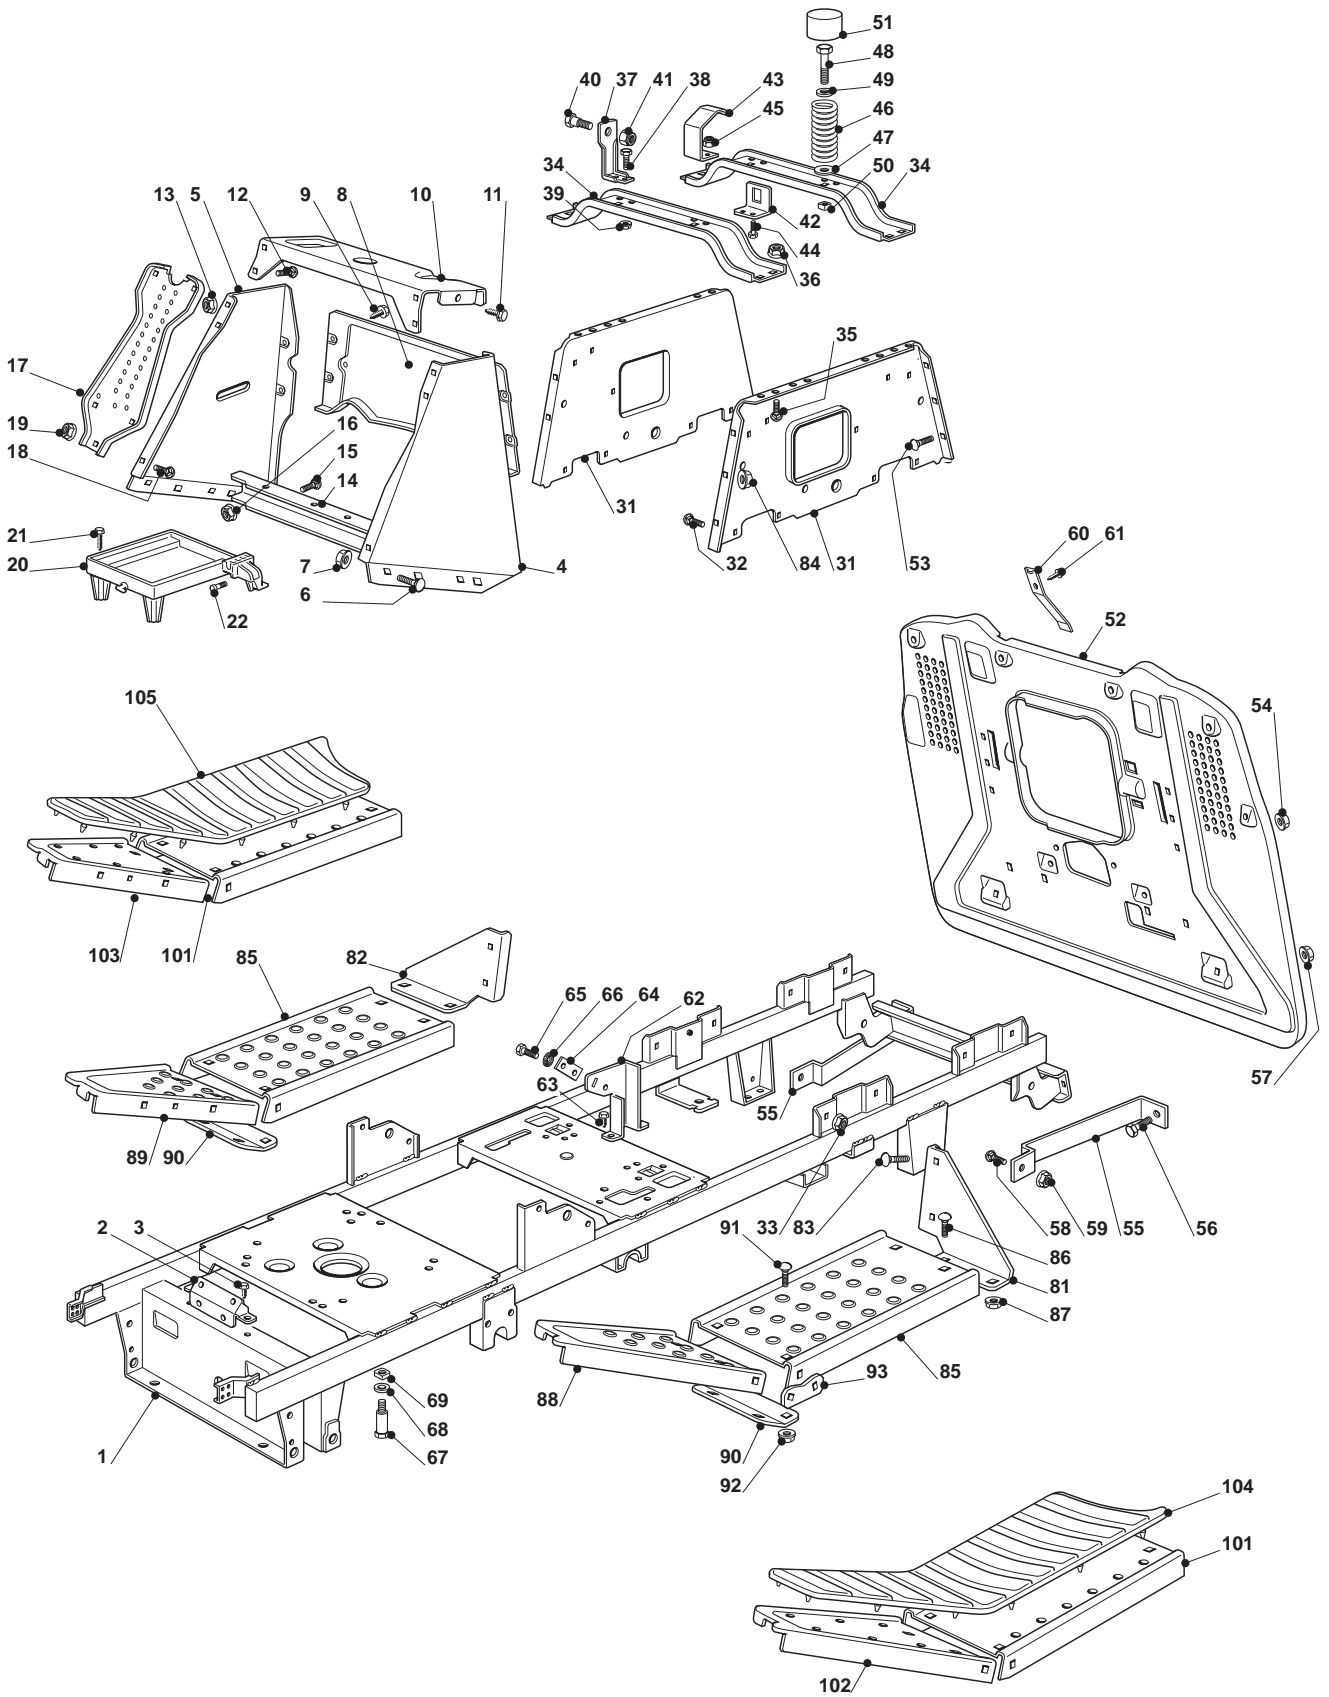

Utgåva Issue 2007- 13		Bildnr Picture No 2241		ESTATE COLLECTOR ESTATE SENATOR ESTATE PRESIDENT CHASSI		ESTATE COLLECTOR ESTATE SENATOR ESTATE PRESIDENT CHASSIS		Sida Page 102	
Pos. Fig.	Antal/Quantity				Art nr Part No	Benämning	Description	Sats Kit	Anmärkning Notes
	2573	2574	2524	2525 2530					
83	4	4	4	4	12818690/0	Skruv.....	Screw.....		
84	4	4	4	4	12293201/0	Mutter.....	Nut.....		
85	2	2			25500035/0	Fotsteg.....	Footboard.....		
86	4	4	4	4	12818690/0	Skruv.....	Screw.....		
87	14	14	14	14	12292102/0	Mutter.....	Nut.....		
88	1	1			25500033/0	Fotstegsfäste- vä.....	Footboard support- LH.....		
89	1	1			25500031/0	Fotstegsfäste- hö.....	Footboard support- RH.....		
90	2	2	2	2	25774375/0	Bygel.....	Clamp.....		
91	14	14	14	14	12815200/0	Skruv.....	Screw.....		
92	4	4	4	4	12293201/0	Mutter.....	Nut.....		
93	2	2	2	2	25774351/0	Bygel.....	Clamp.....		
101			2	2	25500029/0	Fotsteg.....	Footboard.....		
102			1	1	25500027/0	Fotstegsfäste- vä.....	Footboard support- LH.....		
103			1	1	25500025/0	Fotstegsfäste- hö.....	Footboard support- RH.....		
104			1	1	25110327/0	Fotstegsskydd- vä.....	Footboard cover- LH.....		
105			1	1	25110326/0	Fotstegsskydd- hö.....	Footboard cover- RH.....