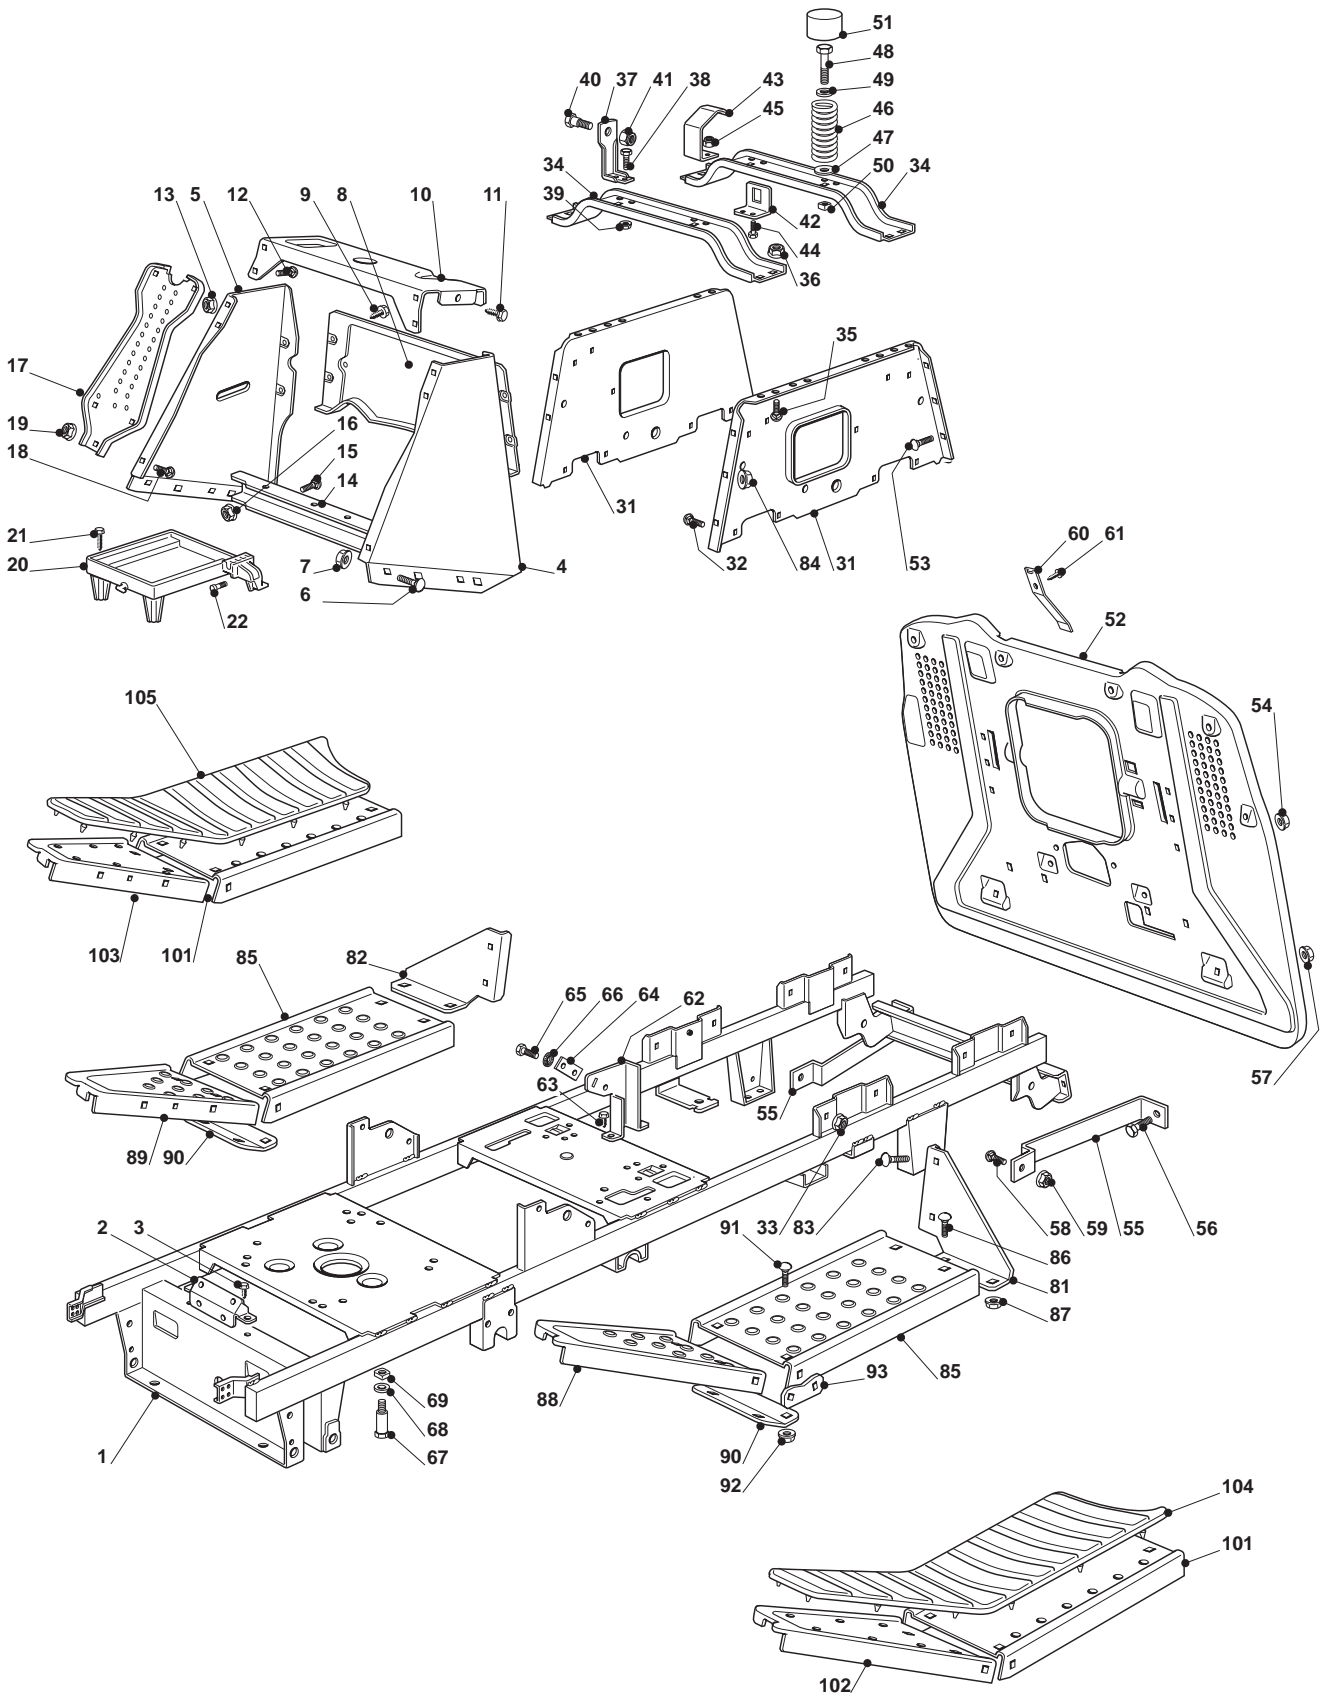

Utgåva Issue 2007- 13		Bildnr Picture No 2241			ESTATE COLLECTOR ESTATE SENATOR ESTATE PRESIDENT CHASSI		ESTATE COLLECTOR ESTATE SENATOR ESTATE PRESIDENT CHASSIS		Sida Page 100	
Pos. Fig.	Antal/Quantity				Art nr Part No	Benämning	Description	Sats Kit	Anmärkning Notes	
	2573	2574	2524	2525 2530						
1	1	1	1	1	82800095/0	Ram.....	Frame.....			
2	1	1	1	1	82774253/0	Fäste.....	Clamp.....			
3	4	4	4	4	12735121/0	Skruv.....	Screw.....			
4	1	1	1	1	25785243/0	Panelstöd- vä.....	Dashboard support- LH.....			
5	1	1	1	1	25785245/0	Panelstöd- hö.....	Dashboard support- RH.....			
6	4	4	4	4	12818690/0	Skruv.....	Screw.....			
7	4	4	4	4	12293201/0	Mutter.....	Nut.....			
8	1	1	1	1	82785151/0	Panelstöd- bakre.....	Dashboard support- rea.....			
9	4	4	4	4	12735110/0	Skruv.....	Screw.....			
10	1	1	1	1	25785255/0	Panelstöd- mitten.....	Dashboard support- cen.....			
11	2	2	2	2	12735110/0	Skruv.....	Screw.....			
12	4	4	4	4	12815200/0	Skruv.....	Screw.....			
13	4	4	4	4	12292102/0	Mutter.....	Nut.....			
14	1	1	1	1	25785241/0	Stöd.....	Support.....			
15	2	2	2	2	12815200/0	Skruv.....	Screw.....			
16	2	2	2	2	12292102/0	Mutter.....	Nut.....			
17	2	2	2	2	82785153/0	Panelstöd- främre.....	Dashboard support- fro.....			
18	2	2	2	2	12815200/0	Skruv.....	Screw.....			
19	2	2	2	2	12292102/0	Mutter.....	Nut.....			
20	1	1	1	1	25785279/0	Batteriplatta.....	Battery support.....			
21	4	4	4	4	12760490/0	Skruv.....	Screw.....			
22	1	1	1	1	25510099/0	Sprint.....	Pin.....			
31	2	2	2	2	25785249/0	Sitsfäste.....	Seat support.....			
32	8	8	8	8	12815200/0	Skruv.....	Screw.....			
33	8	8	8	8	12292102/0	Mutter.....	Nut.....			
34	2	2	2	2	25785257/0	Sitsstag.....	Seat support.....			
35	8	8	8	8	12818690/0	Skruv.....	Screw.....			
36	8	8	8	8	12293201/0	Mutter.....	Nut.....			
37	2	2	2	2	25755039/0	Vinkelfäste.....	Angle bracket.....			
38	4	4	4	4	12792611/0	Skruv.....	Screw.....			
39	4	4	4	4	12293201/0	Mutter.....	Nut.....			
40	2	2	2	2	22524970/2	Bult.....	Bolt.....			
41	2	2	2	2	12155010/0	Mutter.....	Nut.....			
42	1	1	1	1	25755043/0	Vinkelfäste.....	Angle bracket.....			
43	1	1	1	1	25430253/0	Fjäder.....	Spring.....			
44	2	2	2	2	12789000/0	Skruv.....	Screw.....			
45	2	2	2	2	12154330/0	Mutter.....	Nut.....			
46	2	2	2	2	25430257/0	Fjäder.....	Spring.....			
47	2	2	2	2	12523070/0	Bricka.....	Washer.....			
48	2	2	2	2	12760515/0	Skruv.....	Screw.....			
49	2	2	2	2	22671653/0	Bricka.....	Washer.....			
50	2	2	2	2	12360425/0	Mutter.....	Nut.....			
51	2	2	2	2	25122000/2	Skyddshuv.....	Protective cap.....			
52	1	1	1	1	82547041/0	Plåt- bakre.....	Plate- rear.....			
53	6	6	6	6	12818690/0	Skruv.....	Screw.....			
54	6	6	6	6	12293201/0	Mutter.....	Nut.....			
55	2	2	2	2	25650119/0	Förstärkning.....	Reinforcement.....			
56	2	2	2	2	12818690/0	Skruv.....	Screw.....			
57	2	2	2	2	12293201/0	Mutter.....	Nut.....			
58	2	2	2	2	12818690/0	Skruv.....	Screw.....			
59	2	2	2	2	12293201/0	Mutter.....	Nut.....			
60	1	1	1	1	27430554/0	Fjäder.....	Spring.....			
61	1	1	1	1	12735110/0	Skruv.....	Screw.....			
62	1	1	1	1	25785141/0	Fäste.....	Support.....			
63	2	2	2	2	12735110/0	Skruv.....	Screw.....			
64		1		1	27546019/0	Platta.....	Plate.....			
65		2		2	12735602/0	Skruv.....	Screw.....			
66		2		2	12581100/0	Bricka.....	Washer.....			
67	2	2	2	2	25580030/0	Remstyrning.....	Belt guide.....			
68	2	2	2	2	12523060/0	Bricka.....	Washer.....			
69	2	2	2	2	12360425/0	Mutter.....	Nut.....			
81	1	1	1	1	25774371/0	Stöd.....	Support.....			
82	1	1	1	1	25774369/0	Stöd.....	Support.....