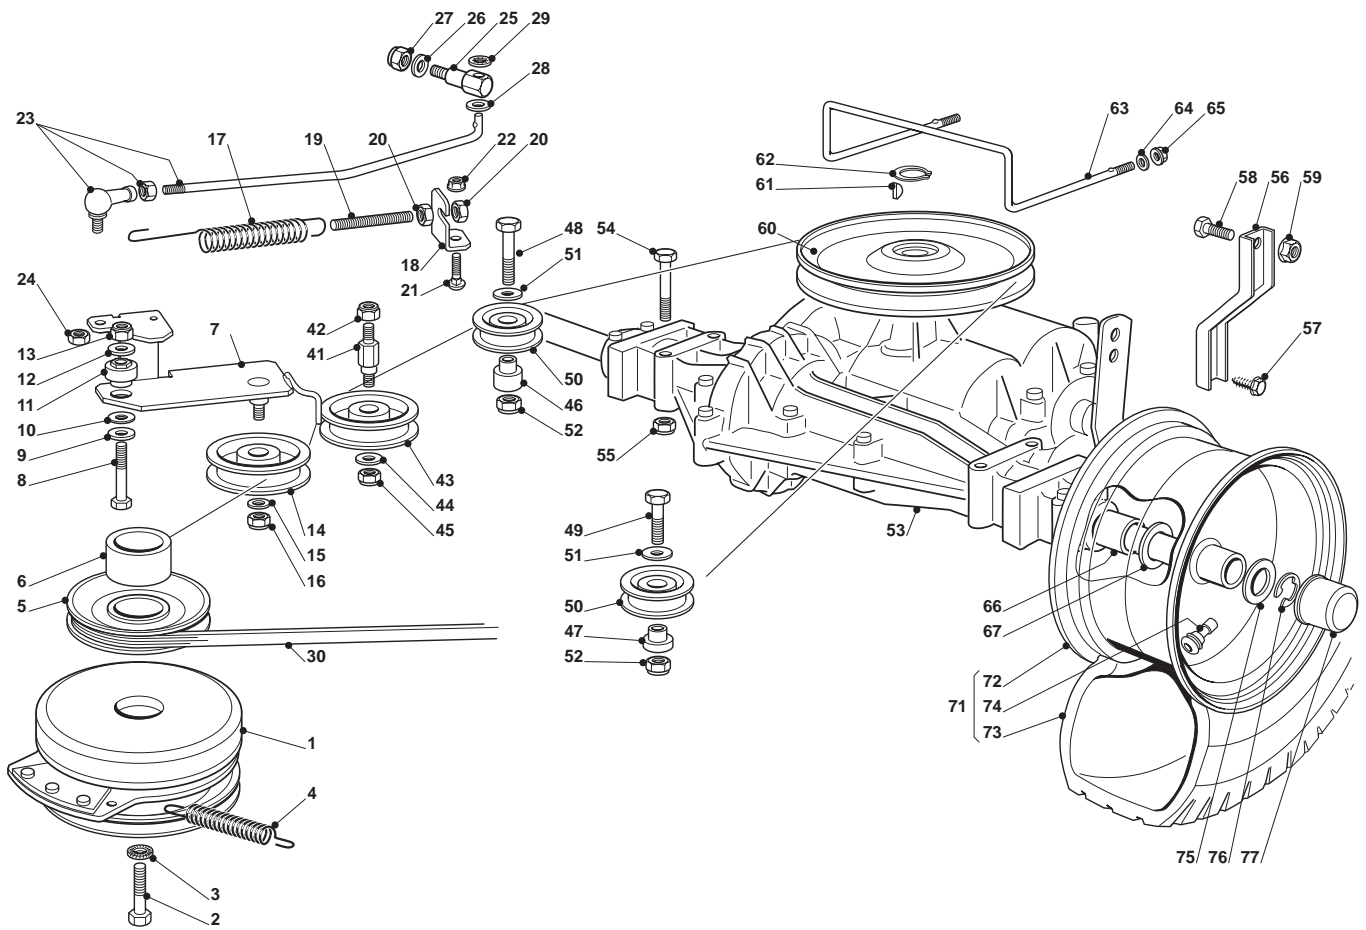

Utgåva Issue 2007- 13		Bildnr Picture No 2247		ESTATE COLLECTOR ESTATE SENATOR TRANSMISSION		ESTATE COLLECTOR ESTATE SENATOR TRANSMISSION		Sida Page 122	
Pos. Fig.	Antal/Quantity			Art nr Part No	Benämning	Description	Sats Kit	Anmärkning Notes	
	2573	2524							
72A		1		82000596/0	• Fälg.....	• Rim		Turf Saver Deli Kenda	
73	1			25590001/0	• Däck	• Tire			
73	1			25590003/0	• Däck	• Tire			
73A		1		25590006/0	• Däck	• Tire			
74	1	1		25950000/0	• Ventil	• Valve			
75	2	2		25670005/1	Bricka	Washer.....			
76	2	2		12001010/0	Låsring	Snap ring			
77	2	2		22110230/0	Lock.....	Cap.....