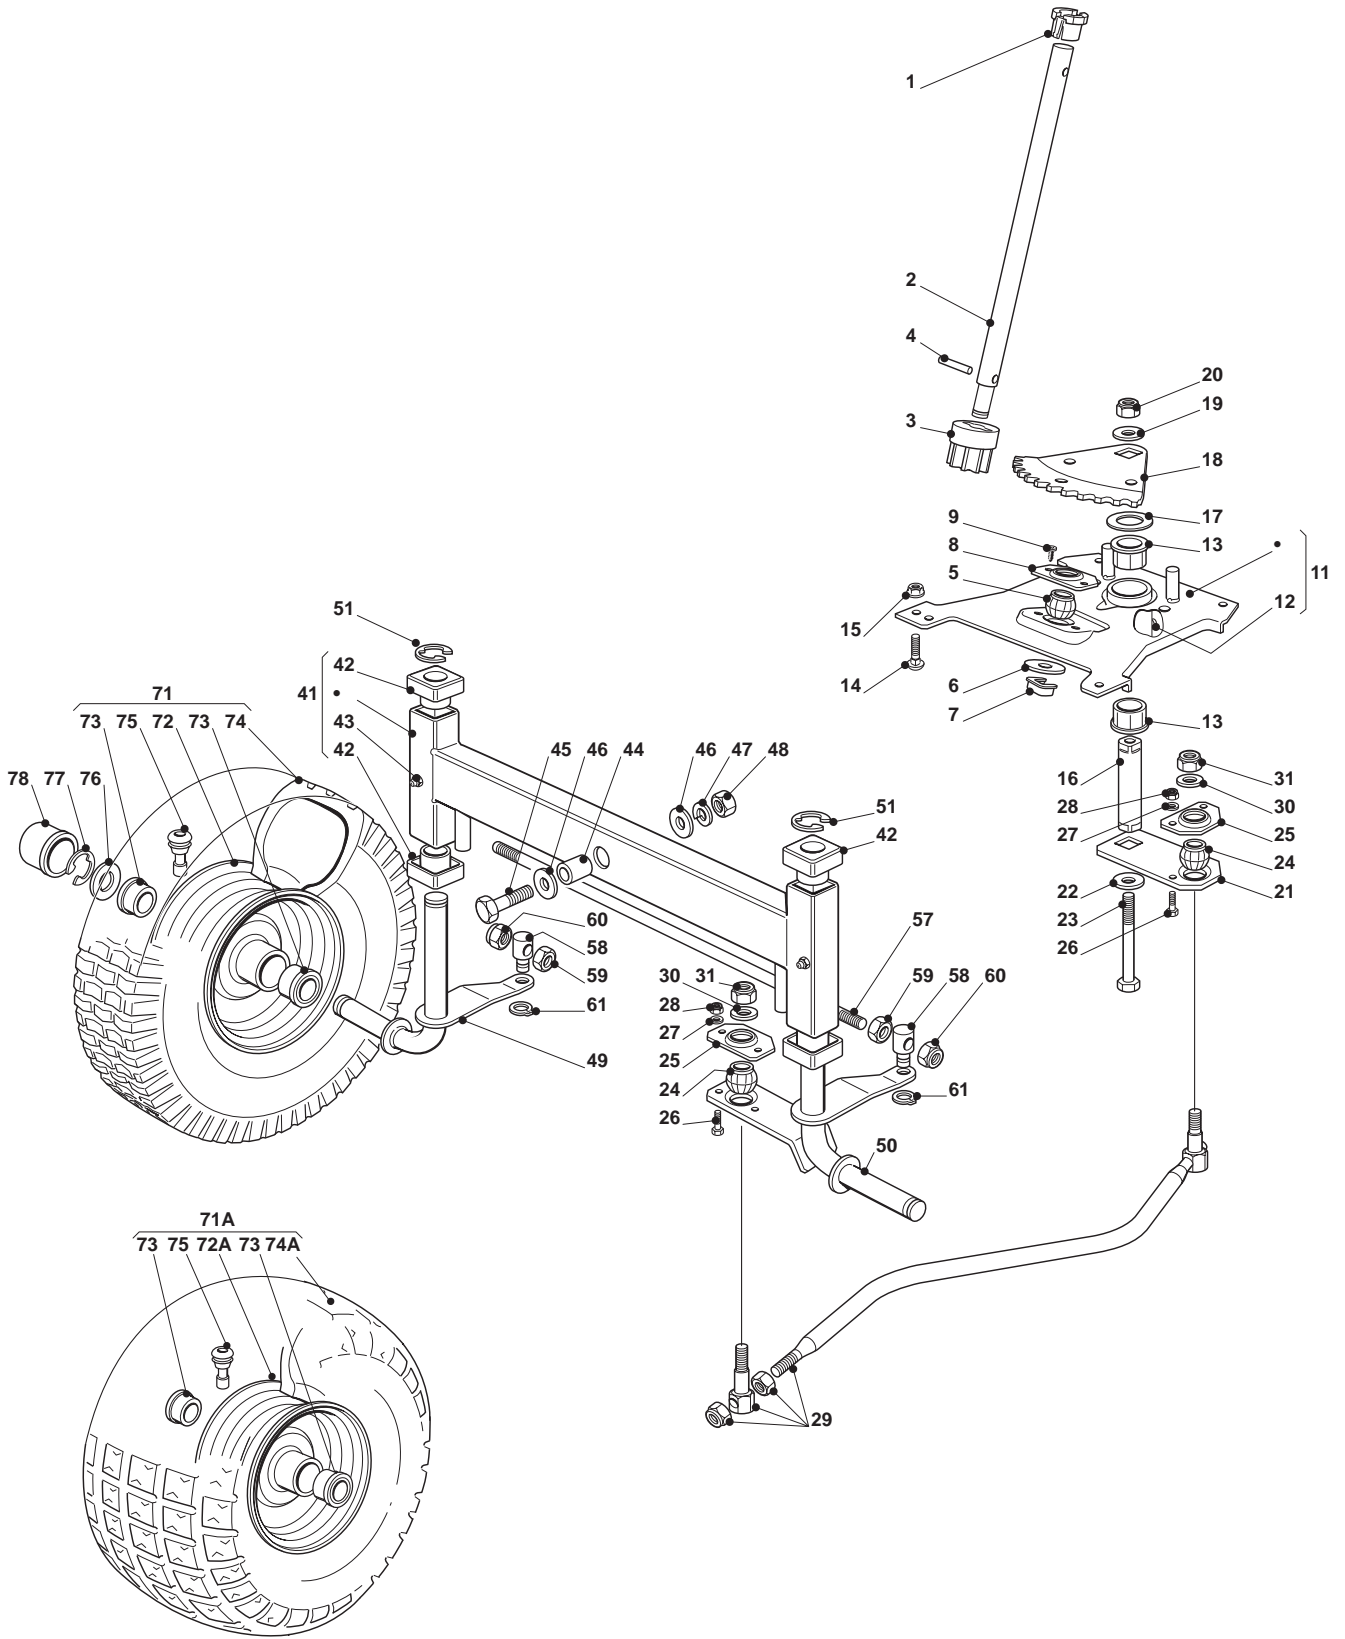

Utgåva Issue 2007- 13		Bildnr Picture No 2244		ESTATE COLLECTOR ESTATE SENATOR ESTATE PRESIDENT STYRNING		ESTATE COLLECTOR ESTATE SENATOR ESTATE PRESIDENT STEERING		Sida Page 104	
Pos. Fig.	Antal/Quantity			Art nr Part No	Benämning	Description	Sats Kit	Anmärkning Notes	
	2573 2574	2524 2525 2530							
1	1	1		25038004/0	Bussning	Bushing.....			
2	1	1		25520006/0	Rattstång	Steering column.....			
3	1	1		27570050/0	Styrdrev.....	Pinion.....			
4	1	1		12622650/0	Stift.....	Pin			
5	1	1		25743000/0	Länk.....	Joint			
6	1	1		12521370/0	Bricka	Washer			
7	1	1		12436030/0	Låsplatta	Lock plate			
8	1	1		25785213/0	Hållare	Support			
9	2	2		12729601/1	Skruv	Screw			
11	1	1		82547045/0	Stöd kpl	Support assy.....		Inkl. pos 12	
12	1	1		12379511/0	• Smörjnippel	• Grease dispenser			
13	2	2		25040624/0	Bussning	Bushing.....			
14	4	4		12815200/0	Skruv.....	Screw			
15	4	4		12292102/0	Mutter.....	Nut			
16	1	1		25510092/0	Axel	Pin			
17	1	1		25670019/0	Bricka	Washer.....			
18	1	1		25735513/0	Sektordrev	Steering sector.....			
19	1	1		12523080/0	Bricka	Washer.....			
20	1	1		12155020/0	Mutter.....	Nut			
21	1	1		25318205/0	Styrarm	Steering lever			
22	1	1		12523080/0	Bricka	Washer.....			
23	1	1		12794985/0	Skruv	Screw			
24	2	2		25743000/0	Länk.....	Joint			
25	2	2		25785213/0	Hållare	Support			
26	4	4		12791213/1	Skruv.....	Screw			
27	4	4		12521330/0	Bricka	Washer.....			
28	4	4		12154510/0	Mutter.....	Nut			
29	1			82000538/0	Styrstag	Steering rod			
29		1		82000539/0	Styrstag	Steering rod			
30	2	2		12523070/0	Bricka	Washer.....			
31	2	2		12155010/0	Mutter.....	Nut			
41	1			82034021/0	Framaxel kpl	Front axle assy		Inkl. pos 42 - 43	
41		1		82034022/0	Framaxel kpl	Front axle assy		Inkl. pos 42 - 43	
42	2	2		25040622/0	• Bussning	• Bushing			
43	1	1		12379511/0	• Smörjnippel	• Grease dispenser			
44	1	1		25160016/0	Distans	Spacer.....			
45	1	1		12692695/0	Skruv.....	Screw			
46	2	2		12523100/0	Bricka	Washer.....			
47	1	1		12587100/0	Bricka	Washer.....			
48	1	1		12295300/0	Mutter.....	Nut			
49	1	1		82230363/0	Hjulspindel- hö.....	Stub axle- RH			
50	1	1		82230365/0	Hjulspindel- vä.....	Stub axle- LH.....			
51	2	2		12001000/0	Låsring	Snap ring			
57	1	1		25840022/0	Parallellstag	Tie rod			
58	2	2		25510096/0	Länkbult.....	Pivot bolt.....			
59	2	2		12295200/0	Mutter.....	Nut			
60	2	2		12156602/0	Mutter.....	Nut			
61	2	2		12000956/0	Låsring	Snap ring			
71	2			82680002/2	Framhjul kpl.....	Front wheel assy		Turf Saver 13"	
71	2			82680005/1	Framhjul kpl.....	Front wheel assy		Deli 13"	
71 A		2		82680012/1	Framhjul kpl.....	Front wheel assy		Starco 15"	
72	1			82000590/1	• Fälg	• Rim			
72 A		1		82000595/0	• Fälg	• Rim			
73	2	2		25122200/2	• Lager	• Bearing.....			
74	1			25590000/0	• Däck	• Tire		Turf Saver	
74	1			25590002/0	• Däck	• Tire		Deli	
74 A		1		25590005/0	• Däck	• Tire		Kenda	
75	1	1		25950000/0	• Ventil	• Valve			
76	2	2		25670005/1	Bricka	Washer.....			
77	2	2		12001000/0	Låsring	Snap ring			
78	2	2		22110230/0	Lock.....	Cap.....