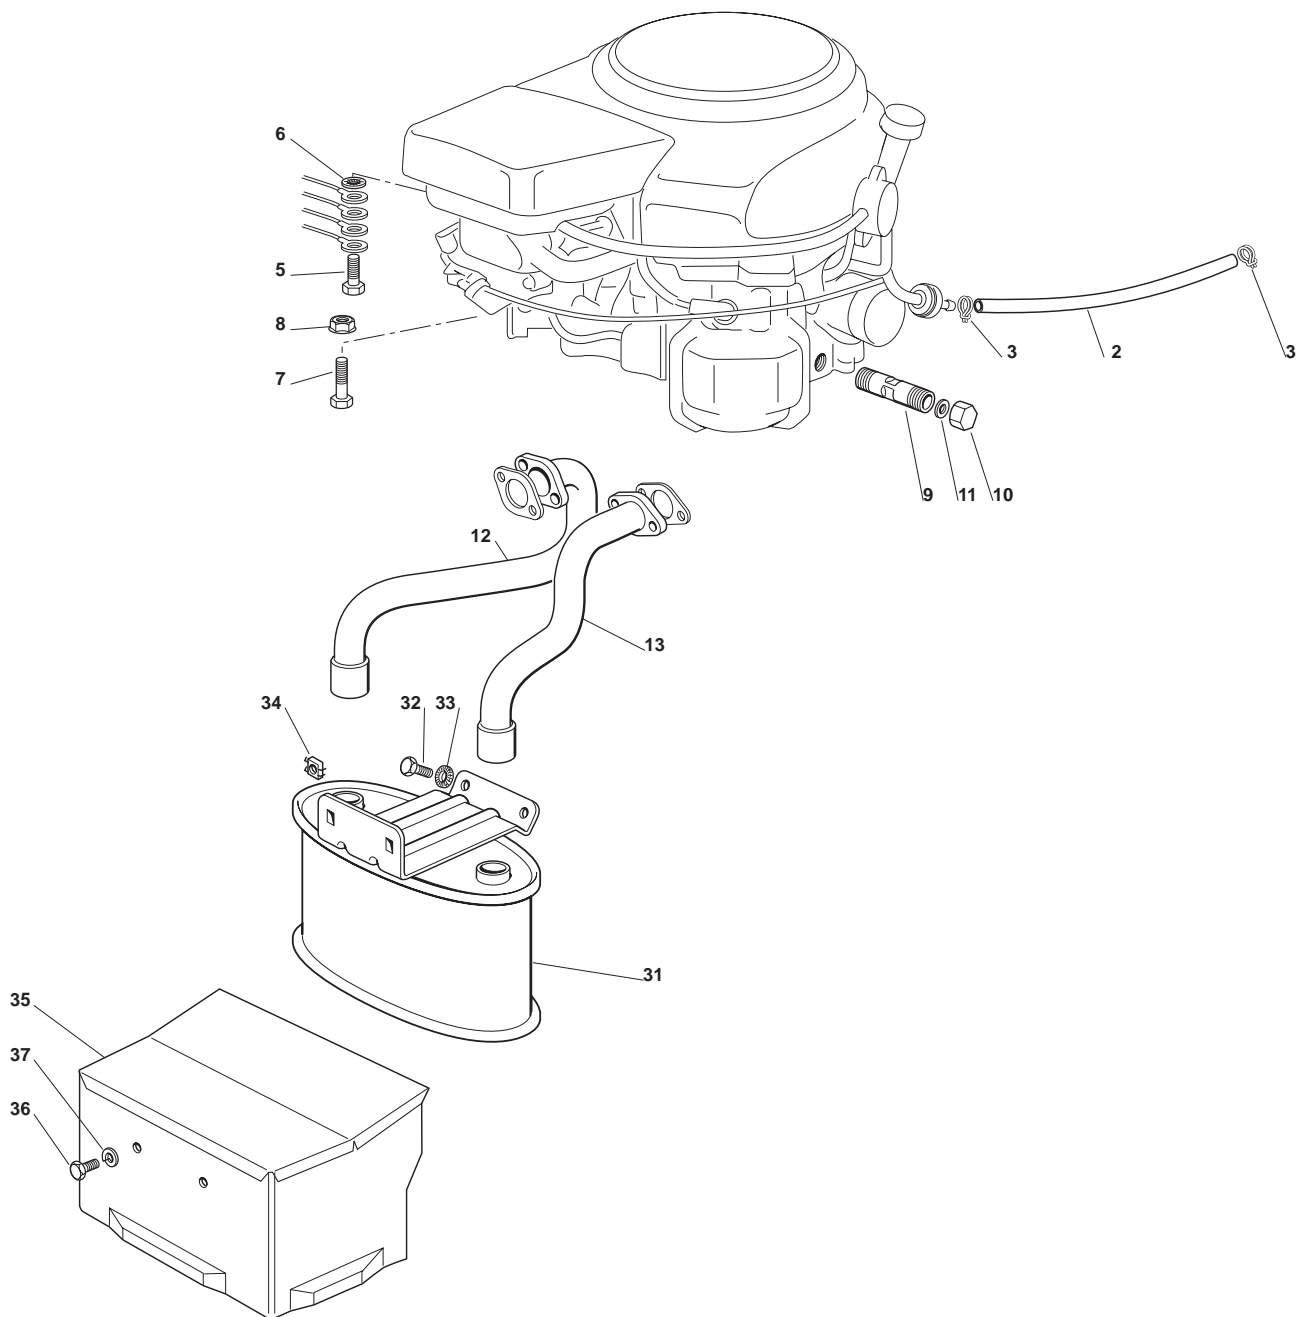

Utgåva Issue 2007- 13		Bildnr Picture No 1864		ESTATE PRESIDENT MOTOR (Honda)		ESTATE PRESIDENT ENGINE (Honda)		Sida Page 118	
Pos. Fig.	Antal/Quantity				Art nr Part No	Benämning	Description	Sats Kit	Anmärkning Notes
	2530								
2	1				25869057/0	Bränsleslang	Fuel line.....		
3	2				18375051/1	Slangklämma.....	Hose clamp		
5	1				12735599/0	Skruv	Screw		
6	1				12540260/0	Bricka	Washer.....		
7	4				12691115/0	Skruv	Screw		
8	4				12154210/0	Mutter.....	Nut		
9	1				25598051/0	Oljeavtapn.rör	Oil drain pipe.....		
10	1				18737849/0	Plugg	Cap.....		
11	1				18401001/1	Tätningring	Seal		
12	1				18738221/0	Avgasrör- hö	Exhaust tube- RH		
13	1				18738222/0	Avgasrör- vä	Exhaust tube- LH.....		
31	1				82750003/0	Ljuddämpare	Muffler		
32	2				12793102/0	Skruv	Screw		
33	2				12540260/0	Bricka	Washer.....		
34	2				12360425/0	Mutter.....	Nut		
35	1				82598005/2	Ljuddämparskydd.....	Muffler guard		
36	2				12792611/0	Skruv	Screw		
37	2				12583500/0	Låsbricka	Washer.....