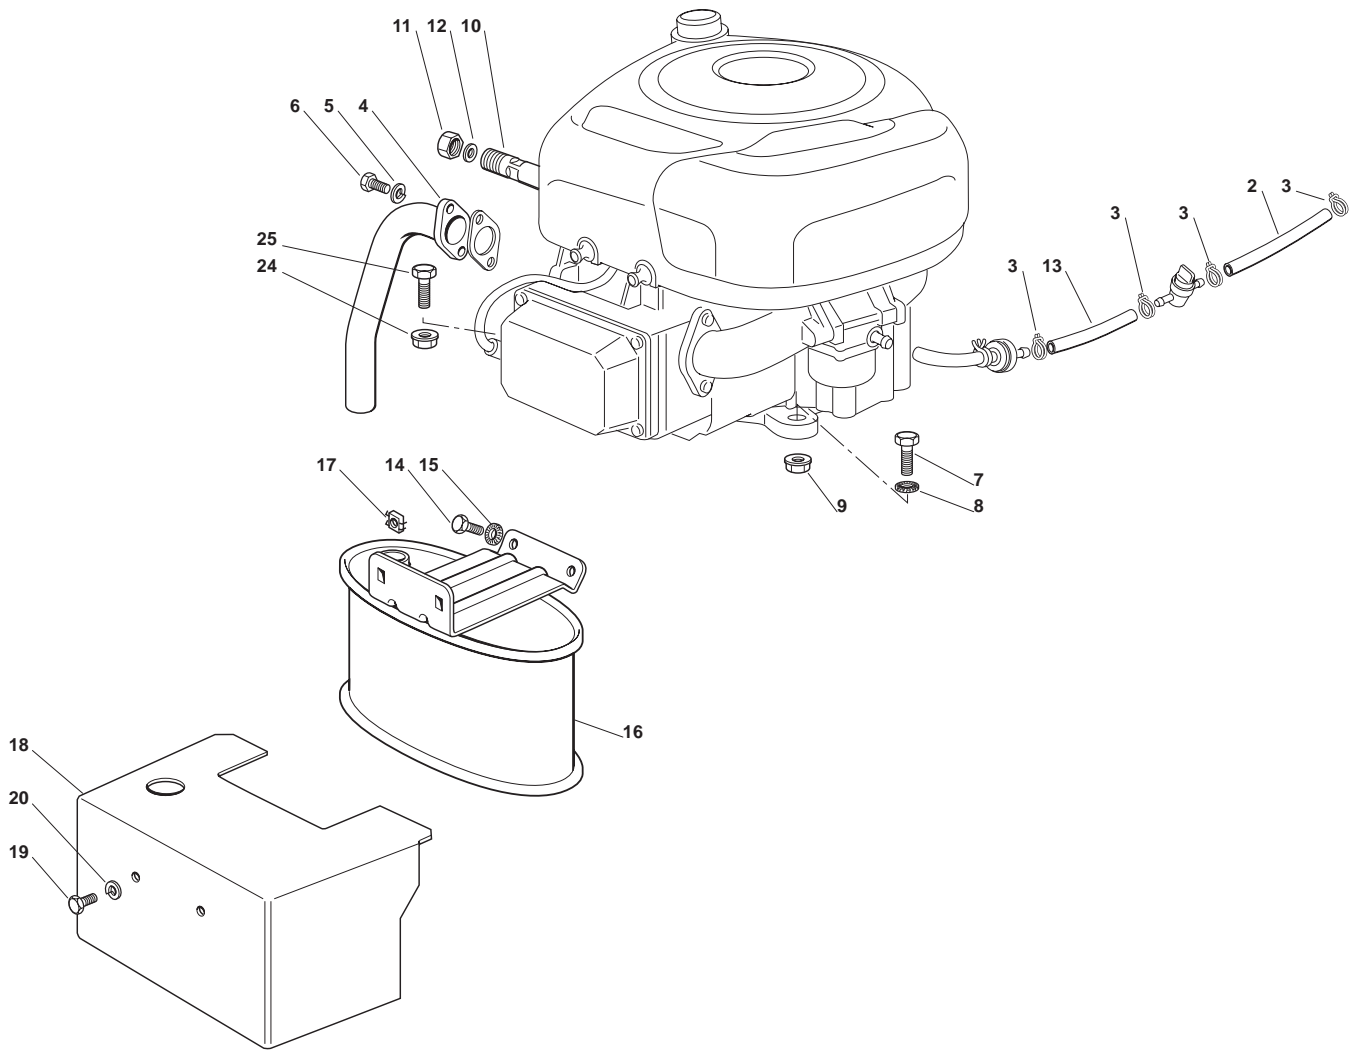

Utgåva Issue 2007-13		Bildnr Picture No 1701A		ESTATE COLLECTOR ESTATE SENATOR MOTOR (B&S)		ESTATE COLLECTOR ESTATE SENATOR ENGINE (B&S)		Sida Page 114	
Pos. Fig.	Antal/Quantity				Art nr Part No	Benämning	Description	Sats Kit	Anmärkning Notes
	2573	2574	2524						
2	1				25869057/0	Bränsleslang	Fuel line.....		
3	4				18375051/1	Slangklämma.....	Hose clamp		
4	1				18738224/0	Avgasrör	Exhaust tube		
5	2				12583500/0	Låsbricka	Washer.....		
6	2				12735530/0	Skruv	Screw		
7	1				12691115/0	Skruv	Screw		
8	1				12540260/0	Bricka	Washer.....		
9	1				12154210/0	Mutter.....	Nut		
10	1				25598050/0	Oljeavtappn.rör	Oli drain tube		
11	1				18737849/0	Plugg.....	Cap.....		
12	1				18401001/1	Tätningring	Seal.....		
13	1				25869006/1	Bränsleslang	Fuel line.....		
14	2				12793102/0	Skruv	Screw.....		
15	2				12540260/0	Bricka	Washer.....		
16	1				82750004/0	Ljuddämpare	Muffler		
17	2				12360425/0	Mutter.....	Nut		
18	1				82598009/2	Ljuddämparskydd.....	Muffler guard		
19	2				12792611/0	Skruv	Screw.....		
20	2				12583500/0	Låsbricka	Washer.....		
24	3				12154210/0	Mutter.....	Nut		
25	3				12691100/0	Skruv	Screw.....