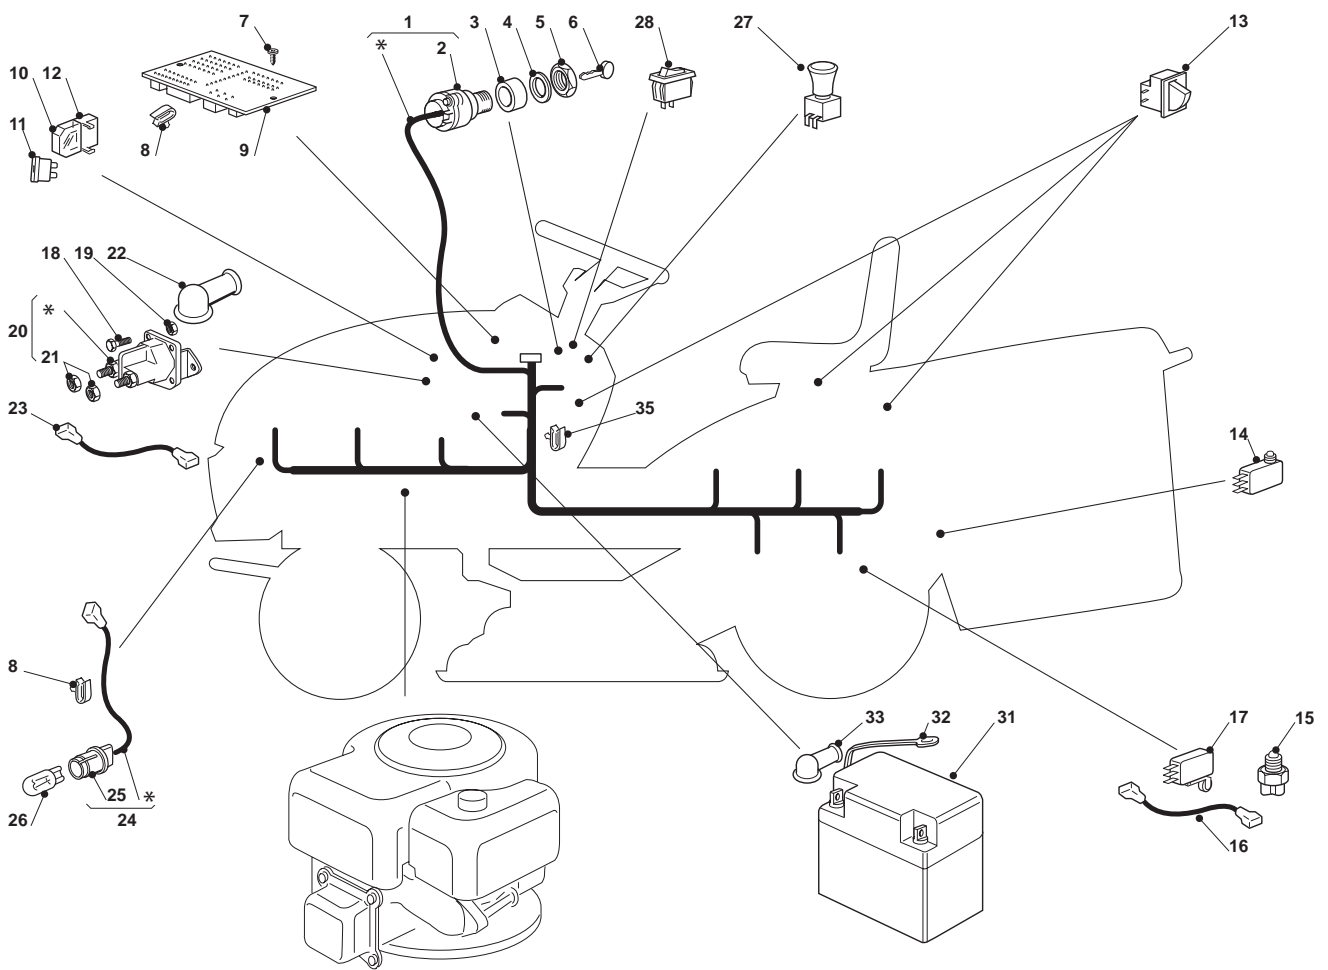

Utgåva Issue		Bildnr Picture No		ESTATE COLLECTOR HST ESTATE PRESIDENT REGLAGE		ESTATE COLLECTOR HST ESTATE PRESIDENT CONTROLS		Sida Page	
2007- 13		2246						108	
Pos. Fig.	Antal/Quantity				Art nr Part No	Benämning	Description	Sats Kit	Anmärkning Notes
	2574	2525	2530						
1	1				82500029/1	Pedal	Pedal		
2	1				25110267/0	Pedalgummi	Pedal cover		
3	2				27546015/1	Bygel	Clamp		
4	4				12729601/1	Skruv	Screw		
5	1				82000542/0	Reglagestång kpl	Control rod assy.....		
6	1				12521350/0	Bricka	Washer		
7	1				12155000/0	Mutter	Nut		
8	1				12521350/0	Bricka	Washer		
9	1				12155000/0	Mutter	Nut		
10	1				25785261/0	Fäste	Support		
11	2				12815200/0	Skruv	Screw		
12	2				12292102/0	Mutter	Nut		
13	1				82000531/0	Stång	Rod		
14	1				22524970/2	Bult	Bolt		
15	1				12155000/0	Mutter	Nut		
16	1				25430213/0	Fjäder	Spring		
31	1				82000383/0	Drivpedal	Drive pedal		
32	1				25110274/0	Pedalgummi- fram	Pedal cover- front.....		
33	1				25110331/0	Pedalgummi- bak	Pedal cover- rear		
34	2				25785185/0	Fäste	Support		
35	2				27546015/1	Bygel	Clamp		
36	4				12815245/0	Skruv	Screw		
37	4				12154510/0	Mutter	Nut		
38	1				82000543/0	Reglagestång kpl	Control rod assy.....		
39	2				12523040/0	Bricka	Washer		
40	2				12154510/0	Mutter	Nut		