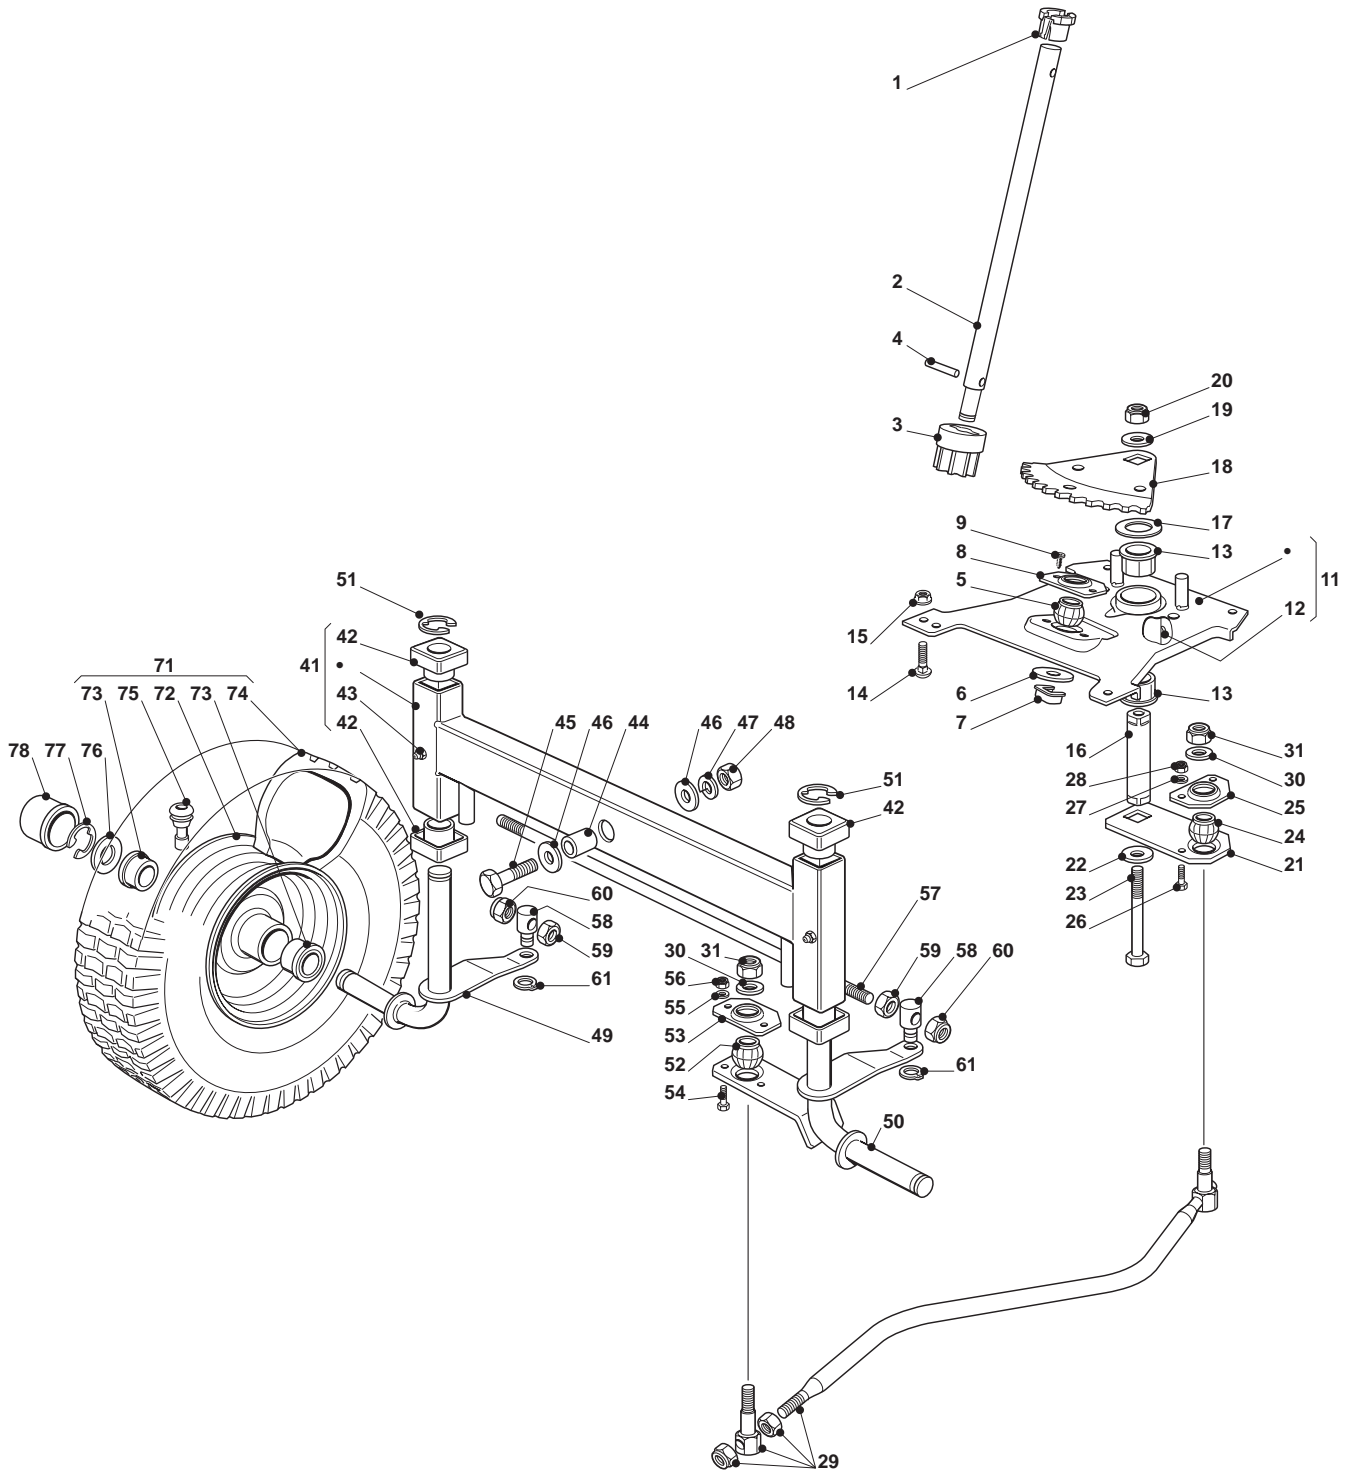

Utgåva Issue		Bildnr Picture No		ESTATE COLLECTOR STYRNING		ESTATE COLLECTOR STEERING		Sida Page	
2008- 13		2244A						104	
Pos. Fig.	Antal/Quantity				Art nr Part No	Benämning	Description	Sats Kit	Anmärkning Notes
	2569	2573	2574						
1	1				25038004/0	Bussning	Bushing.....		
2	1				25520006/0	Rattstång	Steering column.....		
3	1				27570050/0	Styrdrev.....	Pinion.....		
4	1				12622650/0	Stift.....	Pin		
5	1				25743000/0	Länk.....	Joint		
6	1				12521370/0	Bricka	Washer.....		
7	1				12436030/0	Låsplatta	Lock plate		
8	1				25785213/0	Hållare	Support		
9	2				12729601/1	Skruv	Screw.....		
11	1				82547045/0	Stöd kpl	Support assy.....		Inkl. pos 12
12	1				12379511/0	• Smörjnippel	• Grease dispenser		
13	2				25040624/0	Bussning	Bushing.....		
14	4				12815200/0	Skruv.....	Screw.....		
15	4				12292102/0	Mutter.....	Nut		
16	1				25510092/0	Axel	Pin		
17	1				25670019/0	Bricka	Washer.....		
18	1				25735513/0	Sektordrev	Steering sector.....		
19	1				12523080/0	Bricka	Washer.....		
20	1				12155020/0	Mutter.....	Nut		
21	1				25318205/0	Styrmutter	Steering lever		
22	1				12523080/0	Bricka	Washer.....		
23	1				12794985/0	Skruv	Screw.....		
24	1				25743000/0	Länk.....	Joint		
25	1				25785213/0	Hållare	Support		
26	2				12791213/1	Skruv.....	Screw.....		
27	2				12521330/0	Bricka	Washer.....		
28	2				12154510/0	Mutter.....	Nut		
X 29	1				382000538/1	Styrstag	Steering rod		
30	2				12523070/0	Bricka	Washer.....		
X 31	2				12155010/0	Mutter.....	Nut		
X 41	1				382034021/1	Framaxel.....	Front wheel axle		Inkl. pos 42- 43
42	4				25040622/0	• Bussning.....	• Bushing.....		
43	2				12379511/0	• Smörjnippel	• Grease dispenser		
44	1				25160016/0	Distans	Spacer.....		
45	1				12692695/0	Skruv	Screw.....		
46	2				12523100/0	Bricka	Washer.....		
47	1				12587100/0	Bricka	Washer.....		
48	1				12295300/0	Mutter.....	Nut		
49	1				82230363/0	Hjulspindel- hö.....	Stub axle- RH.....		
50	1				82230365/0	Hjulspindel- vä.....	Stub axle- LH.....		
51	2				12001000/0	Låsring	Snap ring		
52	1				25743000/0	Länk.....	Joint		
53	1				25785213/0	Hållare	Support		
54	2				12791213/1	Skruv.....	Screw.....		
55	2				12521330/0	Bricka	Washer.....		
56	2				12154510/0	Mutter.....	Nut		
57	1				25840022/0	Parallellstag	Tie rod.....		
58	2				25510096/0	Länkbult.....	Pivot bolt.....		
59	2				12295200/0	Mutter.....	Nut		
60	2				12156602/0	Mutter.....	Nut		
61	2				12000956/0	Låsring	Snap ring		
71	2				82680002/2	Framhjul kpl.....	Front wheel assy		Inkl. pos 72- 75
72	2				82000590/1	• Fälg	• Rim		
73	2				25122200/2	• Lager	• Bearing.....		
74	1				25590000/0	• Däck	• Tire		
75	1				25950000/0	• Ventil	• Valve		
76	2				25670005/1	Bricka	Washer.....		
77	2				12001000/0	Låsring	Snap ring		
78	2				22110230/0	Lock.....	Cap.....