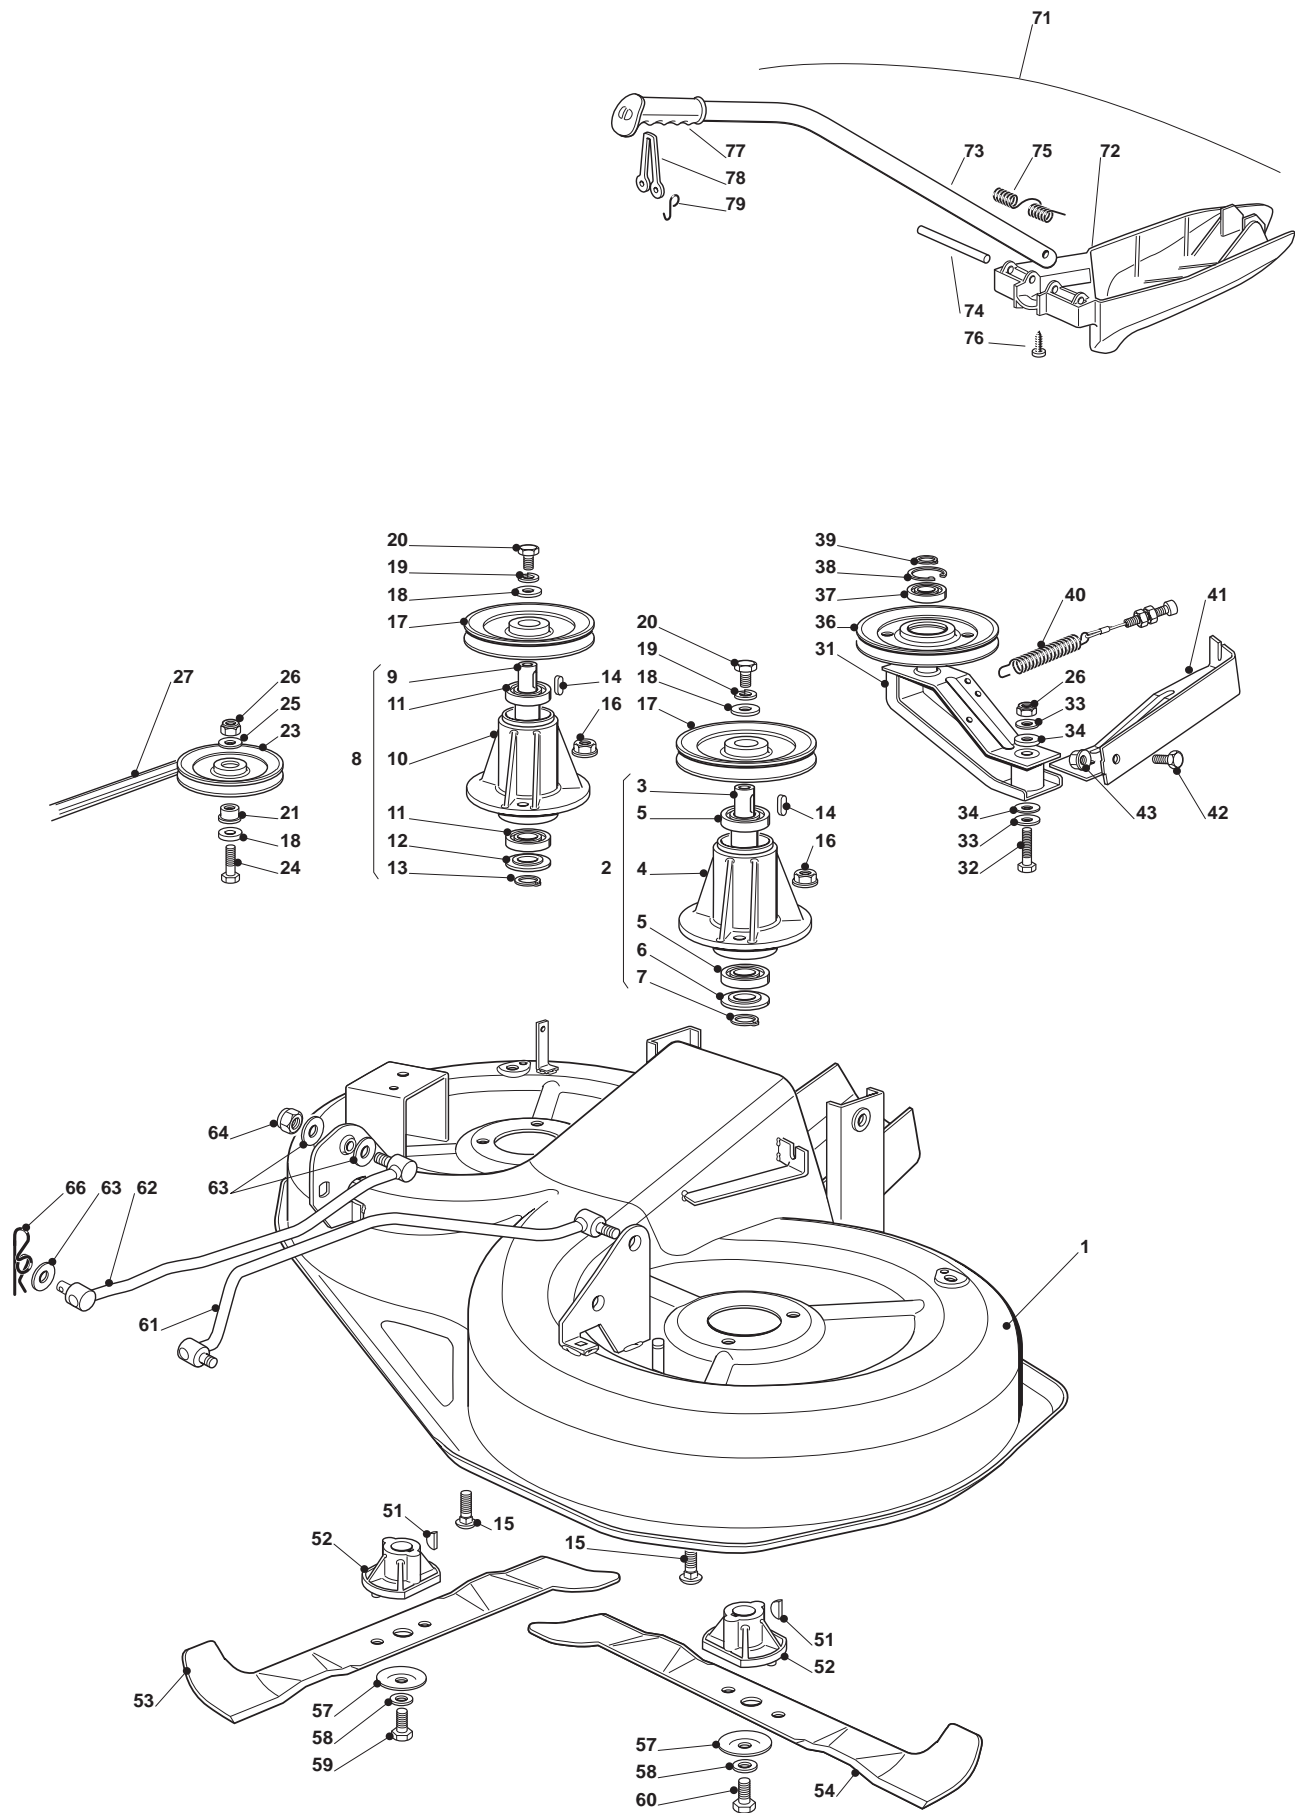

Utgåva Issue		Bildnr Picture No		ESTATE COLLECTOR ESTATE SENATOR ESTATE PRESIDENT KLIPPAGGREGAT		ESTATE COLLECTOR ESTATE SENATOR ESTATE PRESIDENT MOWER DECK		Sida Page	
2008- 13		2252A						128	
Pos. Fig.	Antal/Quantity			Art nr Part No	Benämning	Description	Sats Kit	Anmärkning Notes	
	2569 2573 2574	2524 2525							
0	1	1		82564076/0	Klippaggregat kpl.....	Mower deck assy			
1	1	1		82564075/0	Kåpa- klippaggregat	Casing- mower deck.....			
2	1	1		82207202/0	Lagerbox kpl.....	Bearing box assy.....		Inkl. pos 3 - 7	
3	1	1		25020802/0	• Knivaxel	• Blade shaft			
4	1	1		25207200/0	• Lagerbox.....	• Bearing box			
5	2	2		19216032/0	• Kullager	• Ball bearing			
6	1	1		25160501/0	• Dammskydd	• Dust cover			
7	1	1		12609260/0	• Seegerring	• Seeger ring.....			
8	1	1		82207203/0	Lagerbox kpl- hö.....	Bearing box assy.....		Inkl. pos 9 - 13	
9	1	1		25020803/0	• Knivaxel	• Blade shaft			
10	1	1		25207200/0	• Lagerbox.....	• Bearing box			
11	2	2		19216032/0	• Kullager	• Ball bearing			
12	1	1		25160501/0	• Dammskydd	• Dust cover			
13	1	1		12609260/0	• Seegerring	• Seeger ring.....			
14	2	2		12139480/0	Kil	Key			
15	6	6		12818700/0	Skruv	Screw			
16	6	6		12154210/0	Mutter.....	Nut			
17	2	2		25601563/0	Remskiva.....	Belt pulley			
18	3	3		25670007/0	Bricka	Washer.....			
19	2	2		12583500/0	Låsbricka	Washer.....			
20	2	2		12793102/0	Skruv	Screw			
21	1	1		25160007/0	Distans	Spacer			
23	1	1		25601555/0	Remrulle.....	Belt roller			
24	1	1		12691115/0	Skruv	Screw			
25	1	1		12523060/0	Bricka	Washer.....			
26	2	2		12155000/0	Mutter.....	Nut			
27	1	1		35065701/0	Drivrem	Drive belt.....			
31	1	1		82318141/2	Spännarm	Tension arm			
32	1	1		12691700/0	Skruv	Screw			
33	2	2		12523070/0	Bricka	Washer.....			
34	2	2		22672152/0	Bricka	Washer.....			
36	1	1		25601564/0	Spännrulle	Tension roller			
37	1	1		19216033/1	Kullager	Ball bearing			
38	1	1		12610800/0	Låsring	Snap ring			
39	1	1		12609200/0	Seegerring.....	Seeger ring			
40	1	1		82004618/0	Wire.....	Wire			
41	1	1		82774215/2	Bygel	Clamp.....			
42	1	1		12792611/0	Skruv	Screw			
43	1	1		12293201/0	Mutter.....	Nut			
51	2	2		12139100/0	Kil	Key			
52	2	2		25463200/0	Knivfäste.....	Blade holder			
53	1	1		82004354/0	Kniv	Blade		Mulching	
54	1	1		82004353/0	Kniv	Blade		Mulching	
57	2	2		22160400/0	Bricka	Elastic washer			
58	2	2		12523080/0	Bricka	Washer.....			
59	1	1		12735695/1	Skruv (vå- gängad)	Screw (LH- thread).....			
60	1	1		12735694/0	Skruv	Screw			
61	1	1		82000535/0	Stång	Equalizer rod			
62	1	1		82000533/0	Stång	Equalizer rod			
63	6	6		25670008/1	Bricka	Washer.....			
64	2	2		12156602/0	Mutter.....	Nut			
66	2	2		24487998/0	Låsnål.....	Hair pin			
71	1	1		99900038/0	Mulchingsats kpl	Mulching kit			
72	1	1		25140093/0	• Deflektor	• Deflector			
73	1	1		25394007/0	• Handtagsrör.....	• Handle tube			
74	1	1		25510077/0	• Sprint.....	• Pin.....			
75	1	1		25430245/0	• Fjäder.....	• Spring			
76	1	1		12735410/0	• Skruv	• Screw			
77	1	1		25280000/1	• Handtag	• Handgrip			
78	1	1		25840011/1	• Gummiband.....	• Elastic band.....			
79	2	2		25253004/0	• Krok.....	• Hook			

X
X