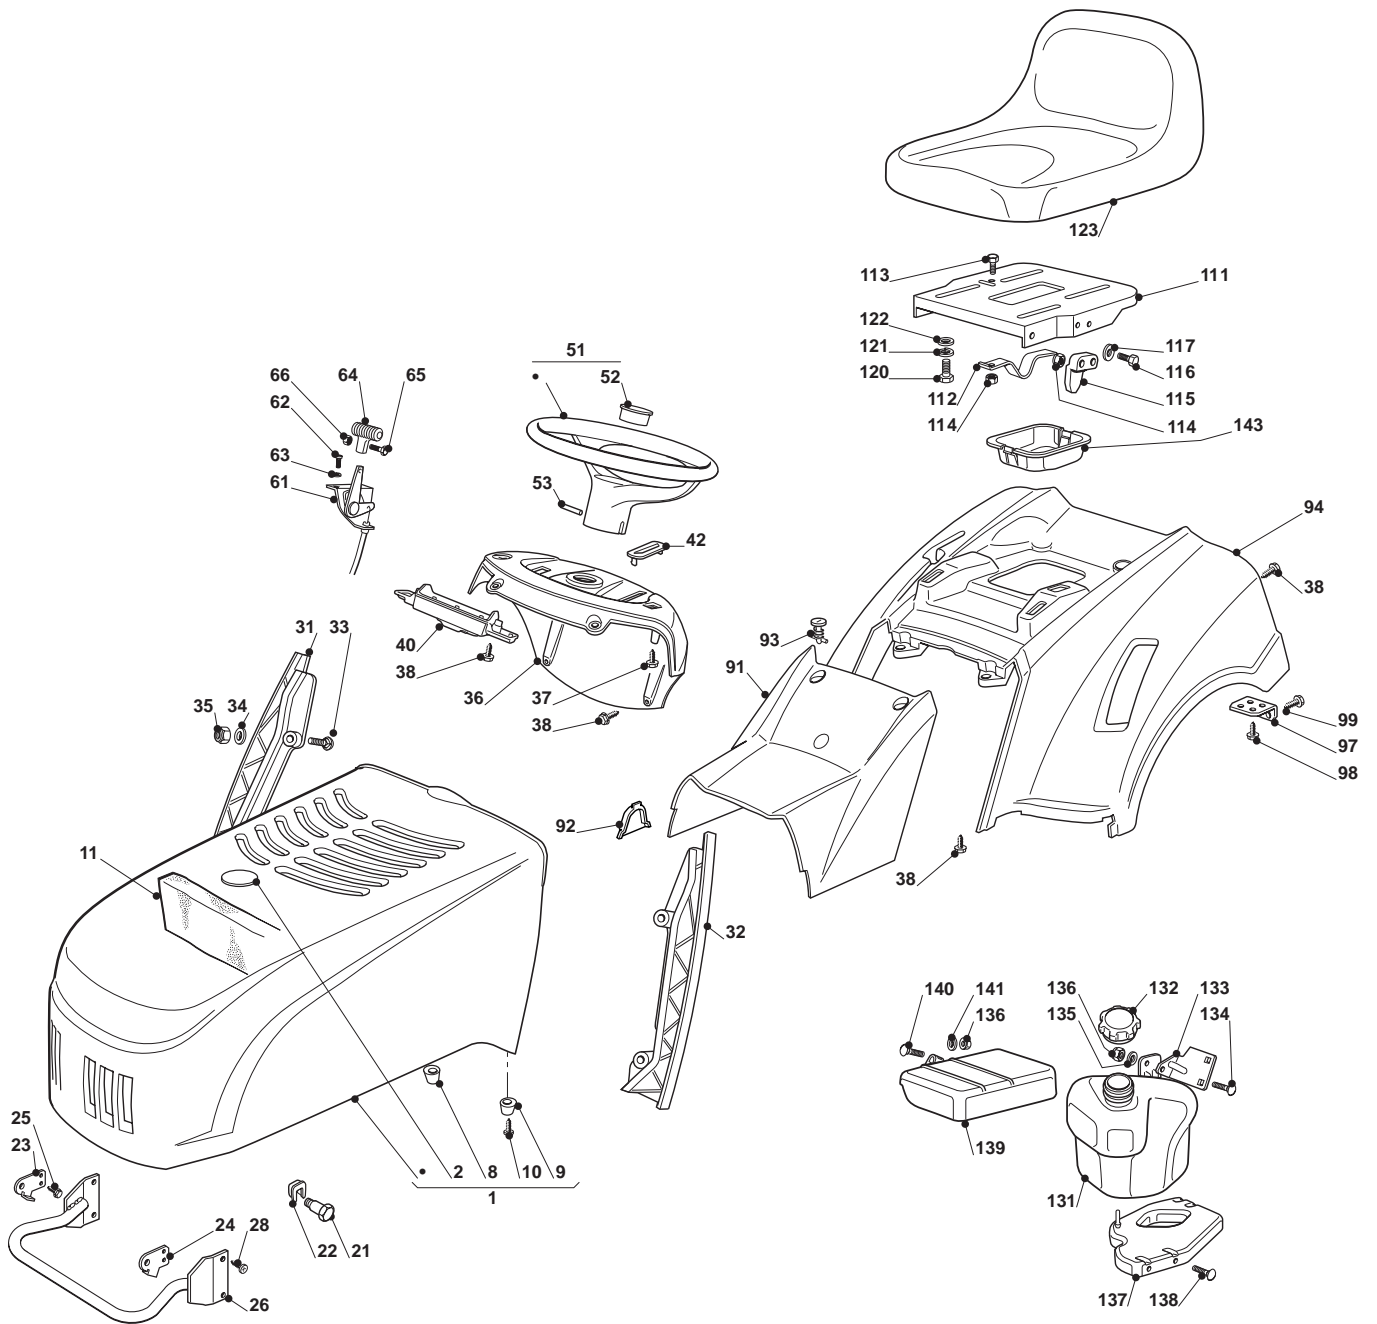

Genuine Spare Parts

Utgåva Issue		Bildnr Picture No		ESTATE COLLECTOR KAROSS		ESTATE COLLECTOR BODY WORK		Sida Page	
2008- 13		2242A						92	
Pos. Fig.	Antal/Quantity			Art nr Part No	Benämning	Description	Sats Kit	Anmärkning Notes	
	2569	2573 2574							
	1	1		82076935/0	Motorhuv- gul	Engine hood- yellow		Inkl. pos 2, 8- 10	
	2	1		25547105/0	• Platta- gul	• Plate- yellow			
	8	1		25580012/0	• Styrpinne- hö	• Guide pin- RH			
	9	1		25580013/0	• Styrpinne- vä	• Guide pin- LH			
	10	2		12727356/0	• Skruv	• Screw			
	11	1		25730005/1	Avskiljare	Intake separator			
	21	2		25510045/0	Bult	Pin			
	22	2		12436050/0	Låsplatta	Plate			
	23	1		25547089/0	Fästplatta- hö	Plate- RH			
	24	1		25547091/0	Fästplatta- vä	Plate- LH			
	25	4		12731580/0	Skruv	Screw			
	26	1		82869031/0	Ljuddämparskydd	Muffler guard			
	28	4		12734995/0	Skruv	Screw			
	31	1		25599010/0	Panelstöd- hö	Dashboard support- RH			
	32	1		25599011/0	Panelstöd- vä	Dashboard support- LH			
	33	4		12815221/0	Skruv	Screw			
	34	4		12521330/0	Bricka	Washer			
	35	4		12154510/0	Mutter	Nut			
	36	1		25120190/0	Panel	Dashboard			
	37	2		12728440/0	Skruv	Screw			
	38	10		12735402/0	Skruv	Screw			
	40	1		25600074/0	Kortskydd	Card protection			
	42	2		25547181/0	Platta	Plate			
	51	1		25961201/0	Ratt	Steering wheel			
	52	1		25120230/0	• Propp	• Cap			
	53	1		12620299/0	Stift	Pin			
X	61	1		182000212/0	Gasreglage	Throttle control			
	61		1	82000200/1	Gasreglage	Throttle control			
	62	2		12788512/0	Skruv	Screw			
	63	2		12581200/0	Bricka	Grower			
	64	1		25394501/0	Handtag	Handle			
	65	1		12726388/0	Skruv	Screw			
	66	1		12290800/0	Mutter	Nut			
X	91	1		325110365/0	Kåpa- gul	Cover- yellow			
	92	1		25207172/0	Platta	Plate			
	93	2		25580020/0	Sprint	Pivot			
	94	1		25110323/0	Hjulååpa- gul	Wheel cover- yellow			
	97	2		25755041/0	Vinkelfäste	Angle bracket			
	98	4		12728686/0	Skruv	Screw			
	99	2		12735110/0	Skruv	Screw			
	111	1		25547033/1	Sitsplatta	Seat plate			
	112	1		25430223/2	Fjäder	Spring			
	113	1		12789000/0	Skruv	Screw			
	114	3		12154330/0	Mutter	Nut			
	115	1		27063021/1	Kam	Cam			
	116	2		12789100/0	Skruv	Screw			
	117	2		12523020/0	Bricka	Washer			
	120	4		12793101/0	Skruv	Screw			
	121	4		12583500/0	Låsbricka	Washer			
	122	4		12523060/0	Bricka	Washer			
	123	1		25722453/1	Sits	Seat			
X	131	1		325735124/0	Tank	Fuel tank			
	132	1		25795001/1	Tanklock	Fuel tank cap			
X	133	1		325785291/0	Stöd	Support			
X	134	1		12789195/0	Skruv	Screw			
	135	1		12581500/0	Låsbricka	Washer			
	136	2		12437503/0	Låsplatta	Plate			
X	137	1		325785289/0	Stöd	Support			
	138	4		12735403/0	Skruv	Screw			
X	139	1		325600075/0	Skydd	Guard			
	140	1		12815240/0	Skruv	Screw			
	141	1		12581500/0	Låsbricka	Washer			
X	143	1		325207176/0	Kåpa	Cover			