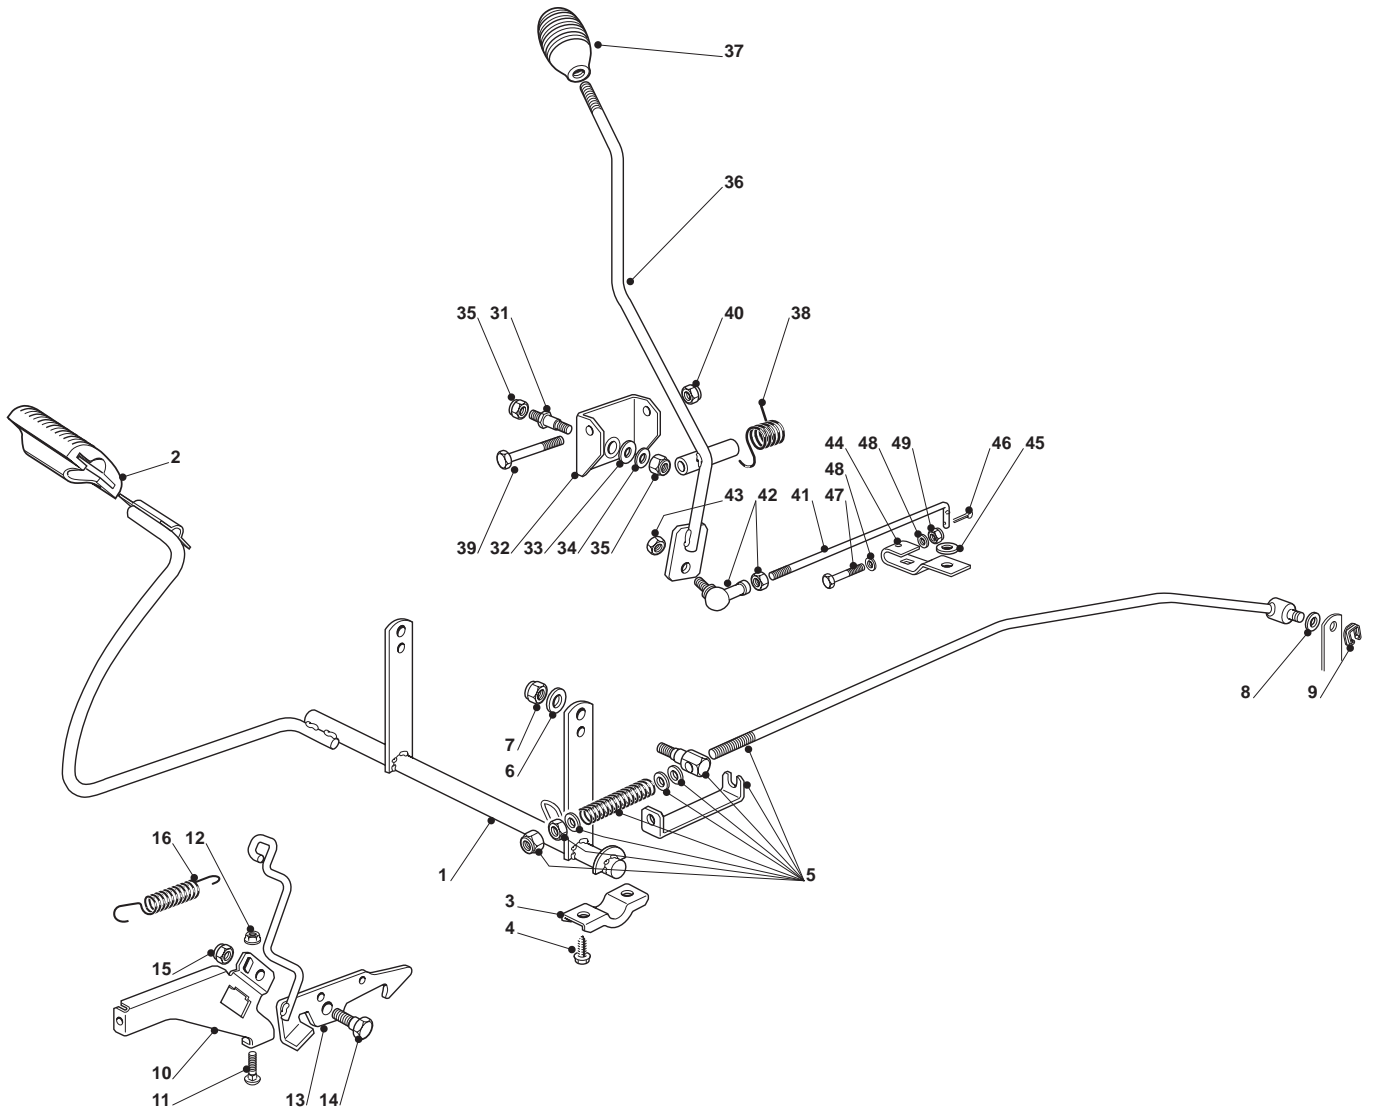

Utgåva Issue 2008- 13		Bildnr Picture No 2245		ESTATE COLLECTOR ESTATE SENATOR REGLAGE		ESTATE COLLECTOR ESTATE SENATOR CONTROLS		Sida Page 108	
Pos. Fig.	Antal/Quantity			Art nr Part No	Benämning	Description	Sats Kit	Anmärkning Notes	
	2569 2573 2574	2524							
1	1	1		82500027/1	Pedal	Pedal			
2	1	1		25110269/0	Pedal gummi	Pedal cover			
3	2	2		27546015/1	Bygel	Clamp			
4	4	4		12729601/1	Skruv	Screw			
5		1		82000540/0	Reglagestång kpl	Control rod assy			
5	1			82000541/0	Reglagestång kpl	Control rod assy			
6	1	1		12523040/0	Bricka	Washer			
7	1	1		12154510/0	Mutter	Nut			
8	1	1		12521350/0	Bricka	Washer			
9	1	1		12436050/0	Låsplatta	Plate			
10	1	1		25785261/0	Fäste	Support			
11	2	2		12815200/0	Skruv	Screw			
12	2	2		12292102/0	Mutter	Nut			
13	1	1		82000531/0	Stång	Rod			
14	1	1		22524970/2	Bult	Bolt			
15	1	1		12155000/0	Mutter	Nut			
16	1	1		25430213/0	Fjäder	Spring			
31	1	1		25510035/0	Pinnbult	Pin bolt			
32	1	1		82774247/0	Bygel	Clamp			
33	1	1		22672152/0	Bricka	Washer			
34	1	1		12523060/0	Bricka	Washer			
35	2	2		12155010/0	Mutter	Nut			
36	1	1		82318215/0	Växelspak	Gearshift lever			
37	1	1		25394510/0	Knopp	Knob			
38	1	1		25430258/0	Fjäder	Spring			
39	1	1		12692050/0	Skruv	Screw			
40	1	1		12155000/0	Mutter	Nut			
41		1		25033012/0	Växelstång	Shift rod			
41	1			25840020/0	Växelstång	Shift rod			
42	1	1		22746601/0	Vinkellänk	Ball joint			
43	1	1		12155000/0	Mutter	Nut			
44	1	1		25318128/0	Växelarm	Shift lever			
45	1			12521340/0	Bricka	Washer			
46	1	1		12141418/0	Låsnål	Hair pin			
47	1	1		12689500/0	Skruv	Screw			
48	2	2		12521330/0	Bricka	Washer			
49	1	1		12154510/0	Mutter	Nut			

Peerless
Dana

Peerless
Dana

Dana