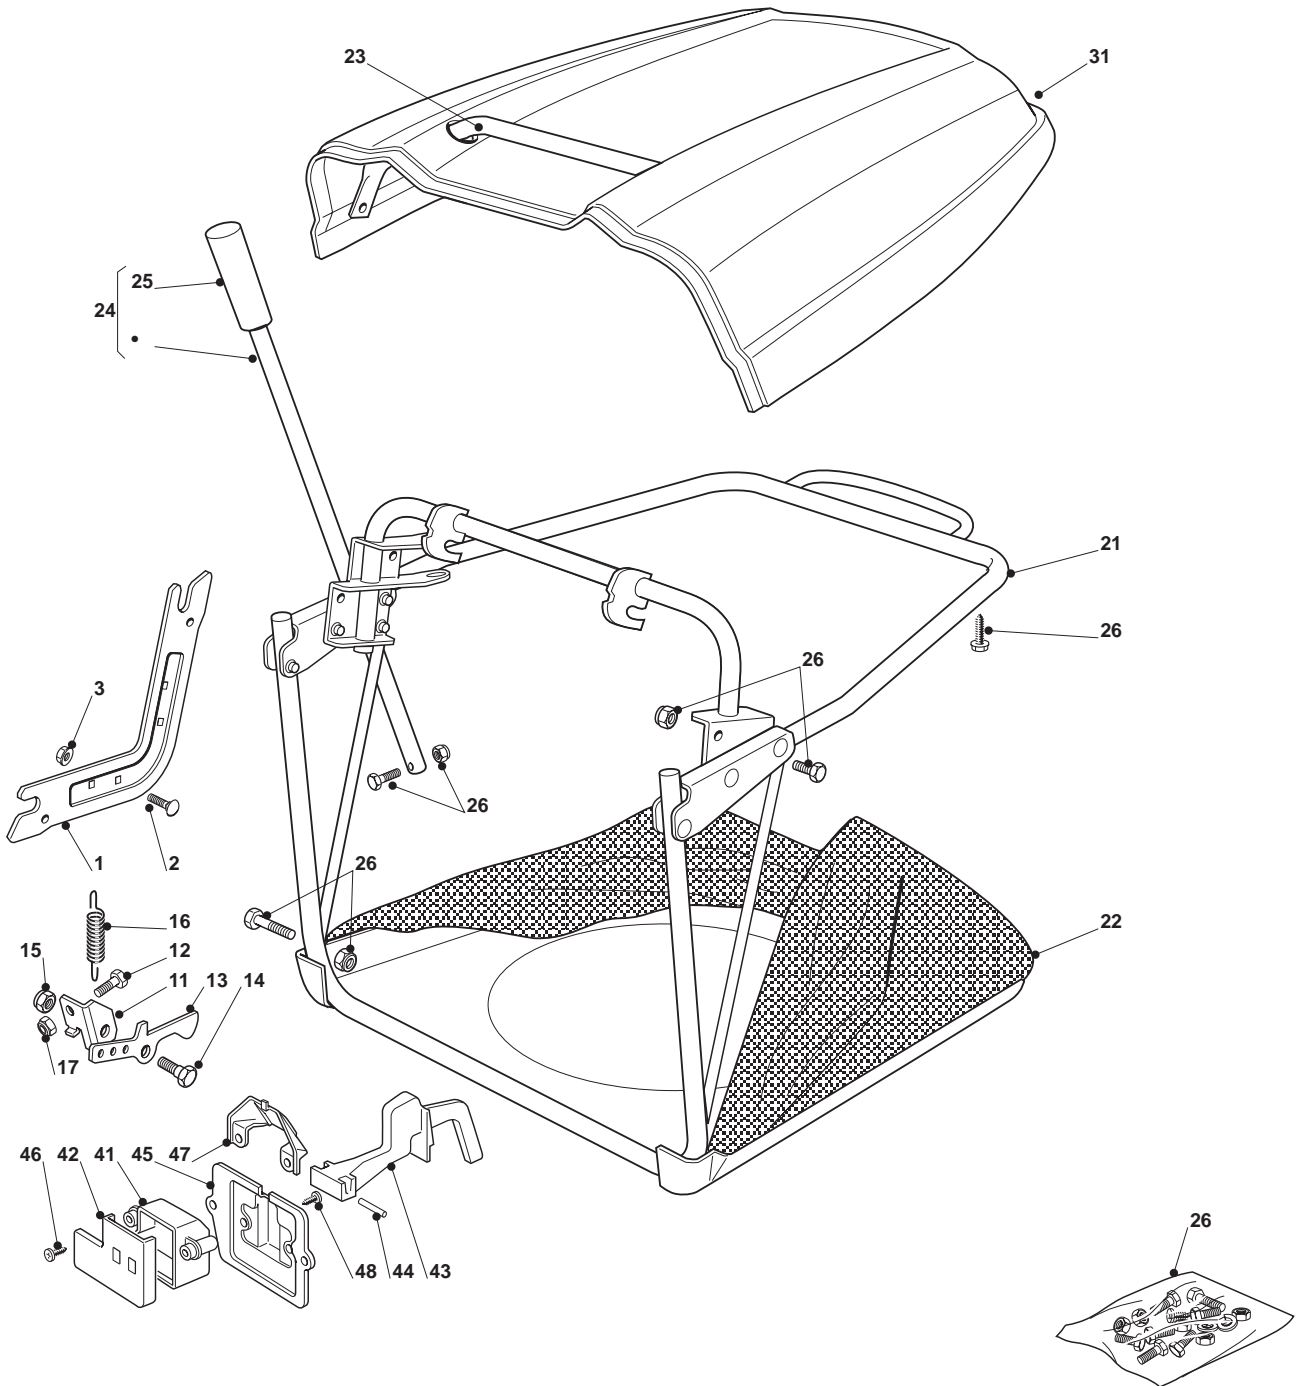

Utgåva Issue		Bildnr Picture No		ESTATE SENATOR ESTATE PRESIDENT UPPSAMLARE		ESTATE SENATOR ESTATE PRESIDENT GRASS BAG		Sida Page	
2008- 13		2253A						132	
Pos. Fig.	Antal/Quantity				Art nr Part No	Benämning	Description	Sats Kit	Anmärkning Notes
	2524	2525							
1	2				25785275/0	Fäste	Support		
2	4				12818690/0	Skruv	Screw		
3	4				12293201/0	Mutter	Nut		
11	1				25755031/0	Vinkelfäste	Angle bracket		
12	1				12789000/0	Skruv	Screw		
13	1				25774315/0	Arm	Lever		
14	1				25510080/0	Bult	Pin		
15	1				12292102/0	Mutter	Nut		
16	1				22450432/0	Fjäder	Spring		
17	1				12154330/0	Mutter	Nut		
21	1				82800111/0	Ram	Frame		
22	1				82105973/0	Uppsamlingsäck	Grass bag		
23	1				82394003/0	Handtag	Handle		
24	1				82869023/0	Spak	Lever		Inkl. pos 25
25	1				25394508/0	• Knopp	• Knob		
26	1				82180048/0	Skruvsats	Screw set		
31	1				25110319/0	Lock- uppsamlare, gul	Cover- grass bag, yell		
41	1				25600041/0	Brytarskydd	Switch protection		
42	1				25600042/0	Skyddslock	Protection cover		
43	1				25318124/0	Arm	Lever		
44	1				12400030/0	Sprint	Pin		
45	1				25785272/0	Brytarskydd	Switch protection		
46	1				12728510/0	Skruv	Screw		
47	1				25600048/0	Skyddslock	Protection cover		
48	2				12735110/0	Skruv	Screw