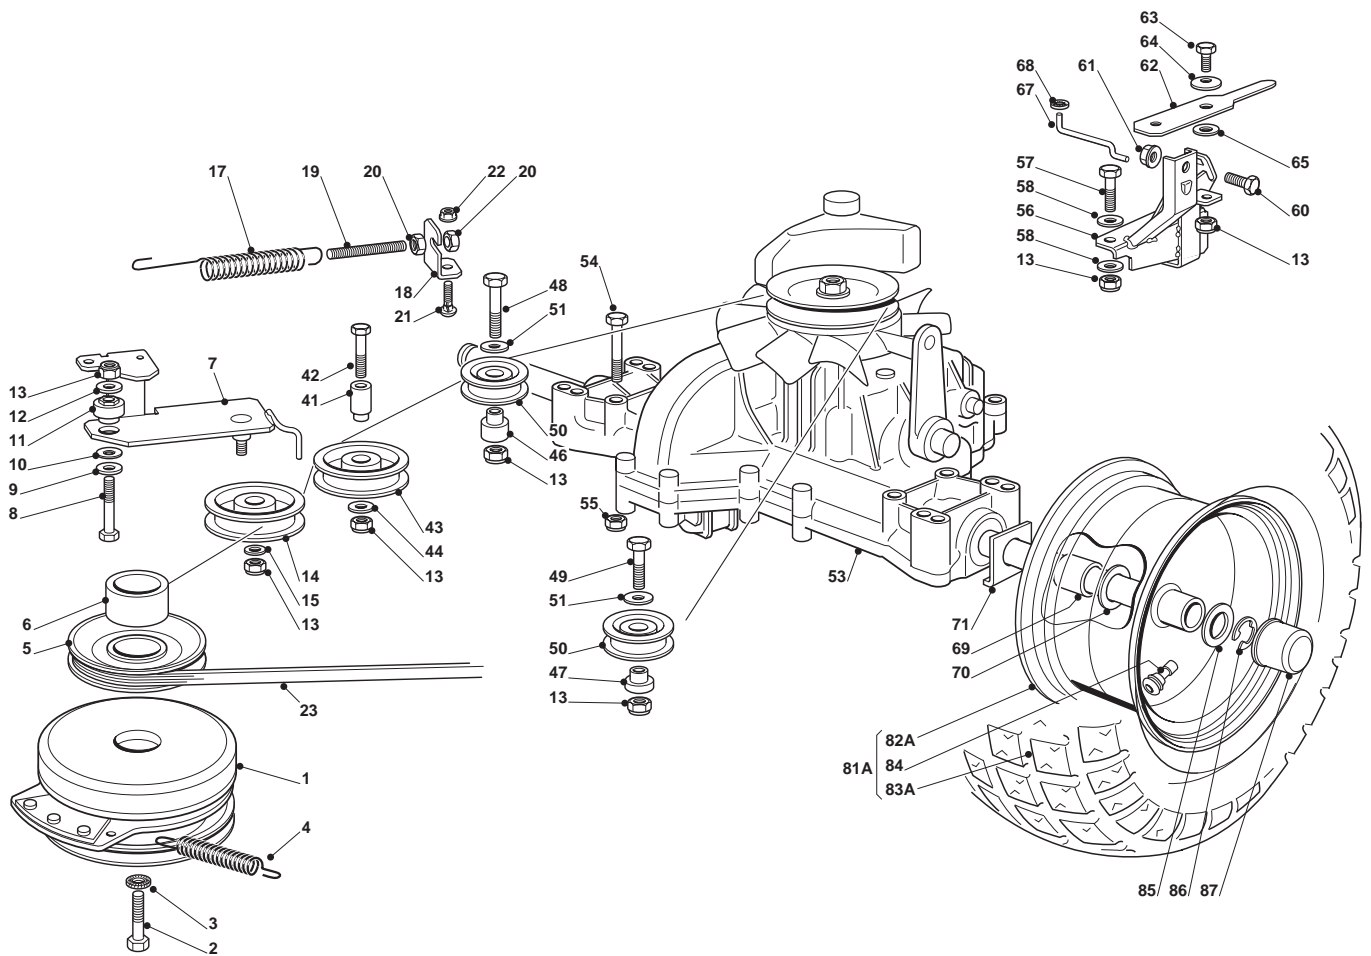

Utgåva Issue		Bildnr Picture No		ESTATE PRESIDENT TRANSMISSION		ESTATE PRESIDENT TRANSMISSION		Sida Page	
2008- 13		2460						122	
Pos. Fig.	Antal/Quantity				Art nr Part No	Benämning	Description	Sats Kit	Anmärkning Notes
	2525								
X	1	1			118399063/0	Magnetkoppling.....	Electric clutch		
	2	1			12737320/0	Skruv	Screw		
	3	1			12543000/0	Bricka	Washer		
	4	1			22430216/0	Fjäder.....	Spring		
	5	1			25601566/0	Remskiva.....	Belt pulley		
	6	1			25160021/0	Distans	Spacer.....		
	7	1			82318217/0	Spännarm	Tension arm		
	8	1			12691115/0	Skruv	Screw		
	9	1			12523060/0	Bricka	Washer.....		
	10	1			27670055/0	Bricka	Washer.....		
	11	1			25510087/0	Tapp.....	Pin		
	12	1			12523060/0	Bricka	Washer.....		
	13	7			12155000/0	Mutter.....	Nut		
	14	1			25601554/0	Spännrulle	Tension roller		
	15	1			12523060/0	Bricka	Washer.....		
	17	1			25430260/0	Fjäder.....	Spring		
	18	1			25755049/0	Vinkelfäste.....	Angle bracket		
	19	1			25840005/0	Spännstång	Tie rod.....		
	20	2			12293200/0	Mutter.....	Nut		
	21	1			12818690/0	Skruv	Screw		
	22	1			12293201/0	Mutter.....	Nut		
	23	1			35062001/0	Kilrem.....	V- belt.....		
X	41	1			125510100/0	Hylsa	Collar		
	42	1			12691800/0	Skruv	Screw		
	43	1			25601555/0	Remrulle.....	Belt roller		
	44	1			12523060/0	Bricka	Washer.....		
	46	1			25160024/1	Distans	Spacer.....		
	47	1			25160030/0	Distans	Spacer.....		
	48	1			12691400/0	Skruv	Screw		
	49	1			12691115/0	Skruv	Screw		
	50	2			25601576/0	Remrulle.....	Belt roller		
	51	2			22671653/0	Bricka	Washer.....		
	53	1			18400960/0	Transaxel kpl.....	Transaxle assy.....		Kanzaki K46S
	54	4			12691800/0	Skruv	Screw		
	55	4			12154210/0	Mutter.....	Nut		
	56	1			82785149/0	Fäste.....	Support.....		
	57	1			12691200/0	Skruv	Screw		
	58	2			12521350/0	Bricka	Washer.....		
	60	1			12792611/0	Skruv	Screw		
	61	1			12293201/0	Mutter.....	Nut		
	62	1			25318157/0	Arm	Lever		
	63	1			12793102/0	Skruv	Screw		
	64	1			12369500/0	Bricka	Washer.....		
	65	1			25670011/0	Bricka	Washer.....		
	67	1			25033033/0	Stång.....	Rod		
	68	1			12604896/0	Låsbricka.....	Lock washer.....		
	69	2			25160031/0	Distans	Spacer.....		
	70	2-4			12521410/0	Bricka	Washer.....		
	71	2			25670017/0	Bricka	Washer.....		
	81 A	2			82680013/1	Hjul kpl.....	Wheel assy.....		Inkl. pos 82A- 84
	82 A	1			82000596/0	• Fälg	• Rim		
	83 A	1			25590006/0	• Däck	• Tire		Kenda
	84	1			25950000/0	• Ventil	• Valve		
	85	2			25670005/1	Bricka	Washer.....		
	86	2			12001010/0	Låsring	Snap ring		
	87	2			22110230/0	Lock.....	Cap.....