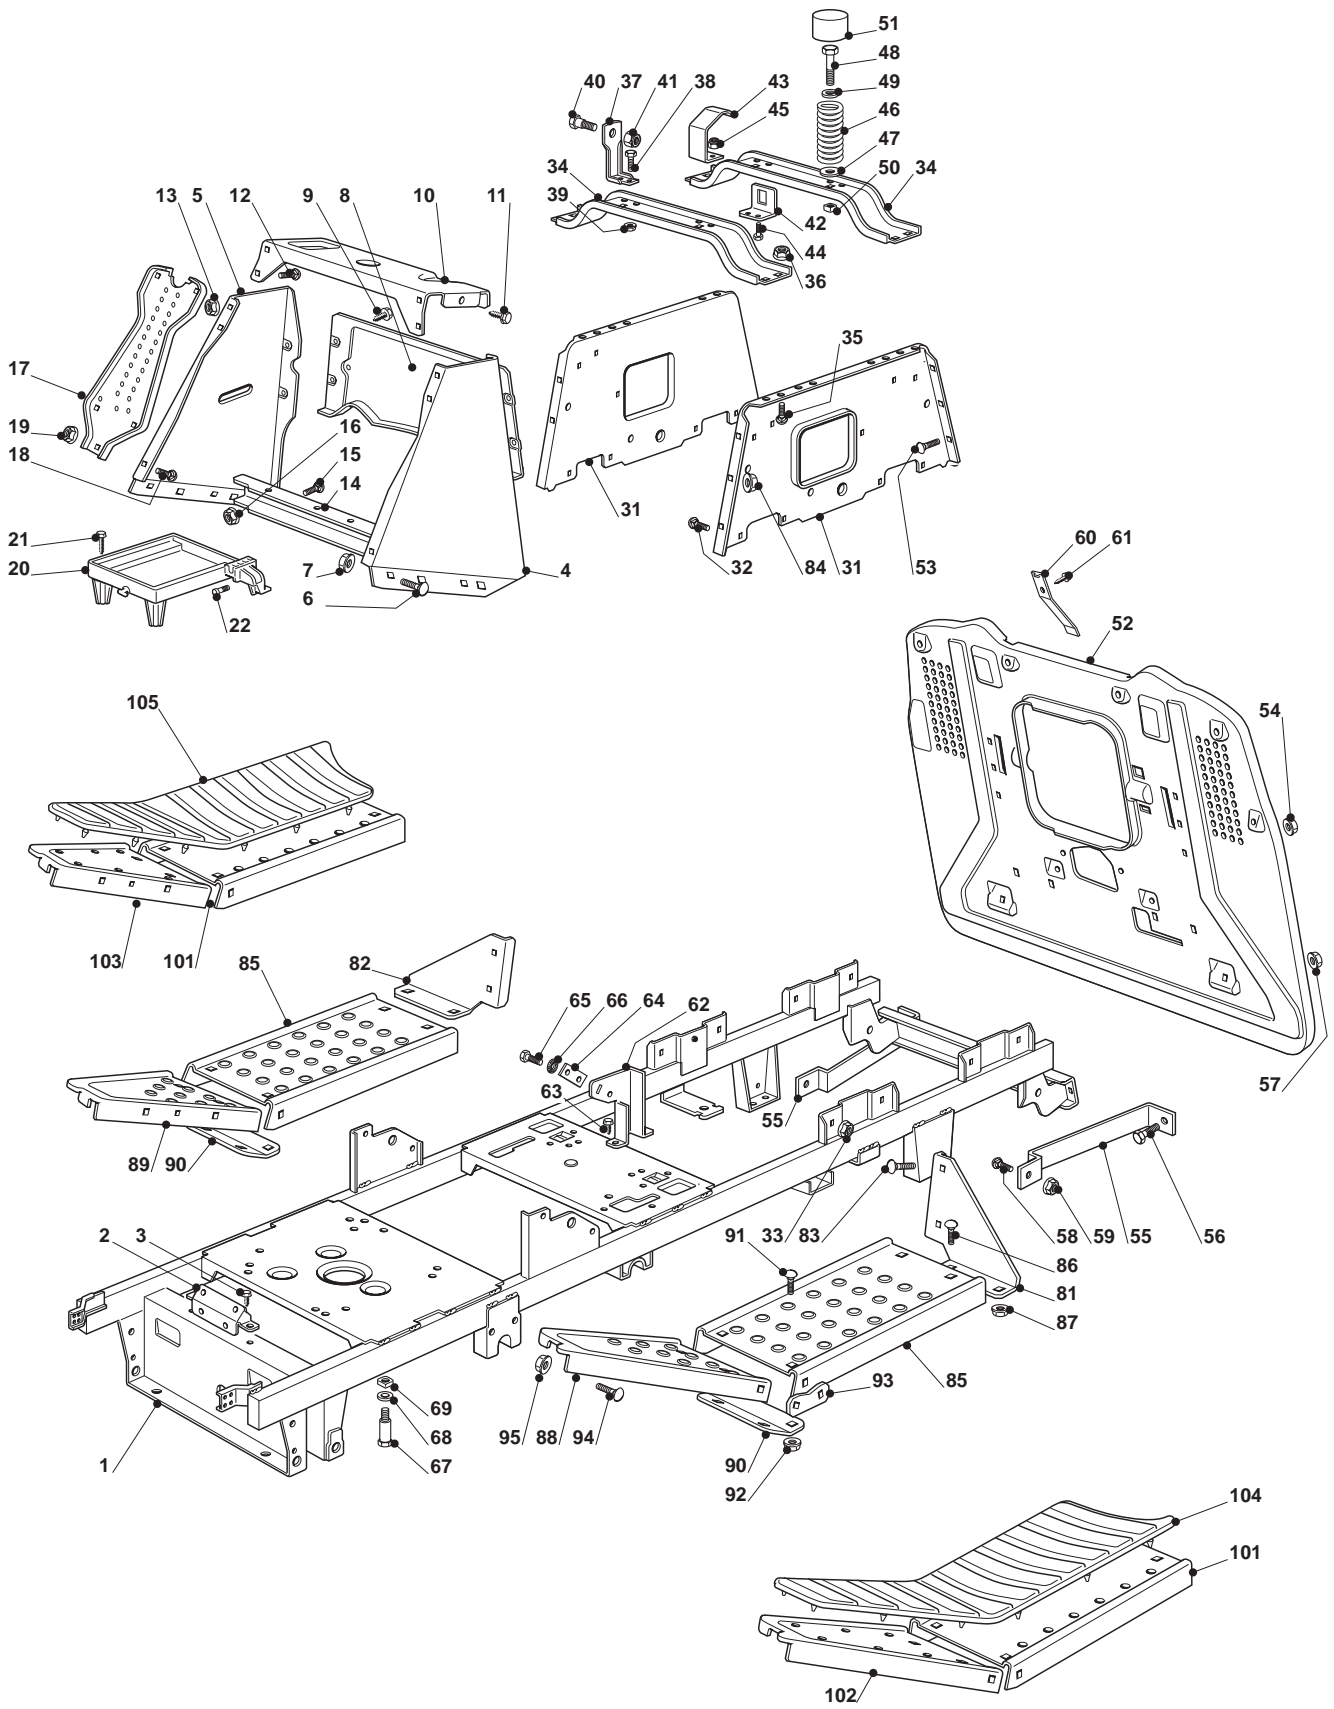

Utgåva Issue 2008- 13		Bildnr Picture No 2241A		ESTATE COLLECTOR ESTATE SENATOR ESTATE PRESIDENT CHASSI		ESTATE COLLECTOR ESTATE SENATOR ESTATE PRESIDENT CHASSIS		Sida Page 102	
Pos. Fig.	Antal/Quantity				Art nr Part No	Benämning	Description	Sats Kit	Anmärkning Notes
	2569 2573 2574	2524	2525						
83	4	4	4		12818690/0	Skruv.....	Screw.....		
84	4	4	4		12293201/0	Mutter.....	Nut.....		
85	2				25500035/0	Fotsteg.....	Footboard.....		
86	4	4	4		12818690/0	Skruv.....	Screw.....		
87	4	4	4		12292102/0	Mutter.....	Nut.....		
88	1				25500033/0	Fotstegsfäste- vä.....	Footboard support- LH.....		
89	1				25500031/0	Fotstegsfäste- hö.....	Footboard support- RH.....		
90	2	2	2		25774375/0	Bygel.....	Clamp.....		
91	12	12	12		12815205/0	Skruv.....	Screw.....		
92	12	12	12		12293201/0	Mutter.....	Nut.....		
93	2	2	2		25774351/0	Bygel.....	Clamp.....		
94	4	4	4		12815200/0	Skruv.....	Screw.....		
95	4	4	4		12293201/0	Mutter.....	Nut.....		
101		2	2		25500029/0	Fotsteg.....	Footboard.....		
102		1	1		25500027/0	Fotstegsfäste- vä.....	Footboard support- LH.....		
103		1	1		25500025/0	Fotstegsfäste- hö.....	Footboard support- RH.....		
104		1	1		25110327/0	Fotstegsskydd- vä.....	Footboard cover- LH.....		
105		1	1		25110326/0	Fotstegsskydd- hö.....	Footboard cover- RH.....		

X