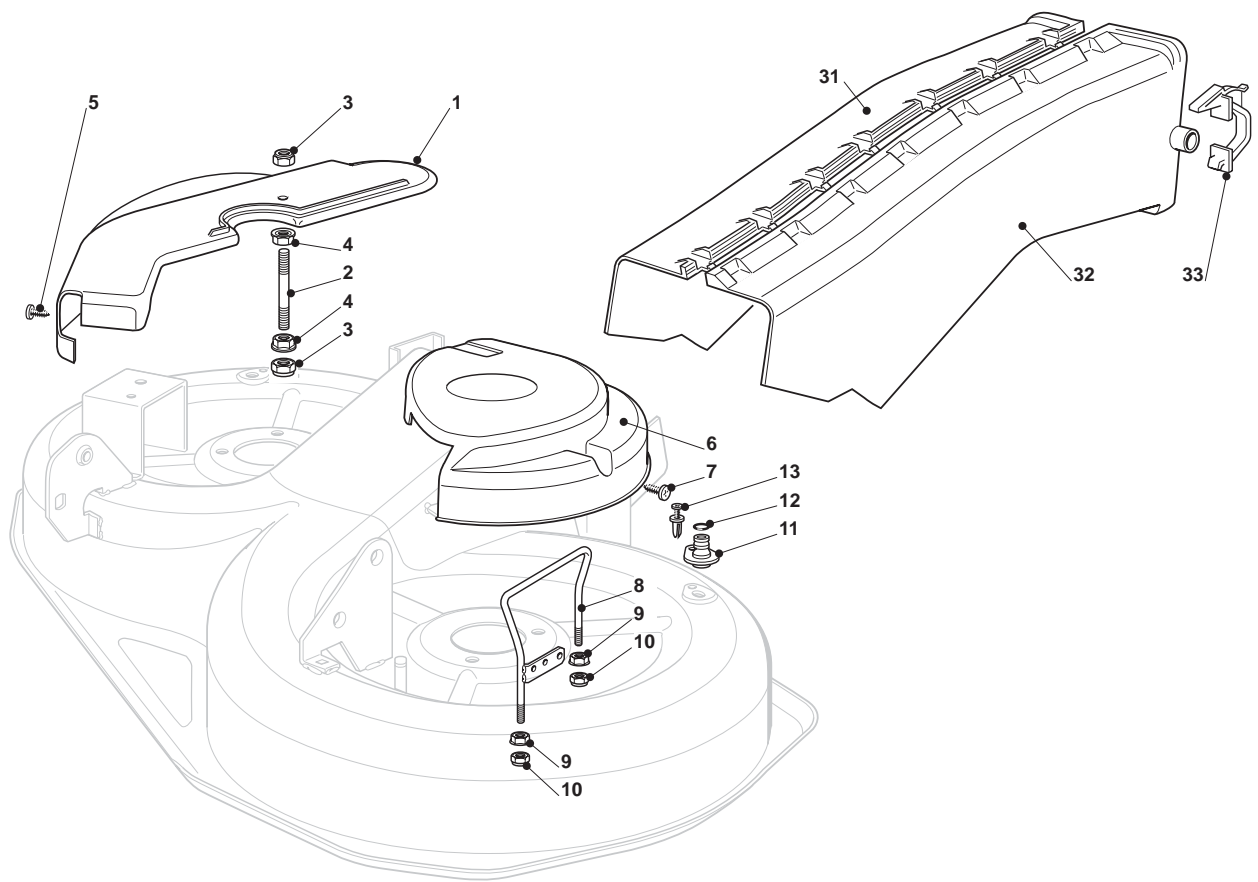

Utgåva Issue 2008- 13		Bildnr Picture No 2250		ESTATE COLLECTOR ESTATE SENATOR ESTATE PRESIDENT UTKAST		ESTATE COLLECTOR ESTATE SENATOR ESTATE PRESIDENT DISCHARGE		Sida Page 126	
Pos. Fig.	Antal/Quantity				Art nr Part No	Benämning	Description	Sats Kit	Anmärkning Notes
	2569 2573 2574	2524 2525							
X	1	1			25060102/0	Kåpa	Cover		
X	1		1		25060115/0	Kåpa	Cover		
	2	1	1		25580007/0	Pinnbult	Stud bolt		
	3	2	2		12155000/0	Mutter	Nut		
	4	2	2		12293201/0	Mutter	Nut		
	5	2	2		12735110/0	Skruv	Screw		
X	6	1			25060103/0	Kåpa	Cover		
X	6		1		25060116/0	Kåpa	Cover		
	7	2	2		12735110/0	Skruv	Screw		
	8	1	1		82270301/0	Remstyrning	Belt guide		
	9	2	2		12293201/0	Mutter	Nut		
	10	2	2		12155000/0	Mutter	Nut		
	11	2	2		25033060/0	Vattenslanganslutning	Water hose connection		
	12	2	2		19035000/0	O- ring	O- ring		
	13	2	2		12500030/0	Nit	Rivet		
	31	1	1		25108032/0	Utkast- hö	Conveyor- RH		
	32	1	1		25108033/0	Utkast- vä	Conveyor- LH		
	33	2	2		25774373/0	Klämma	Clamp