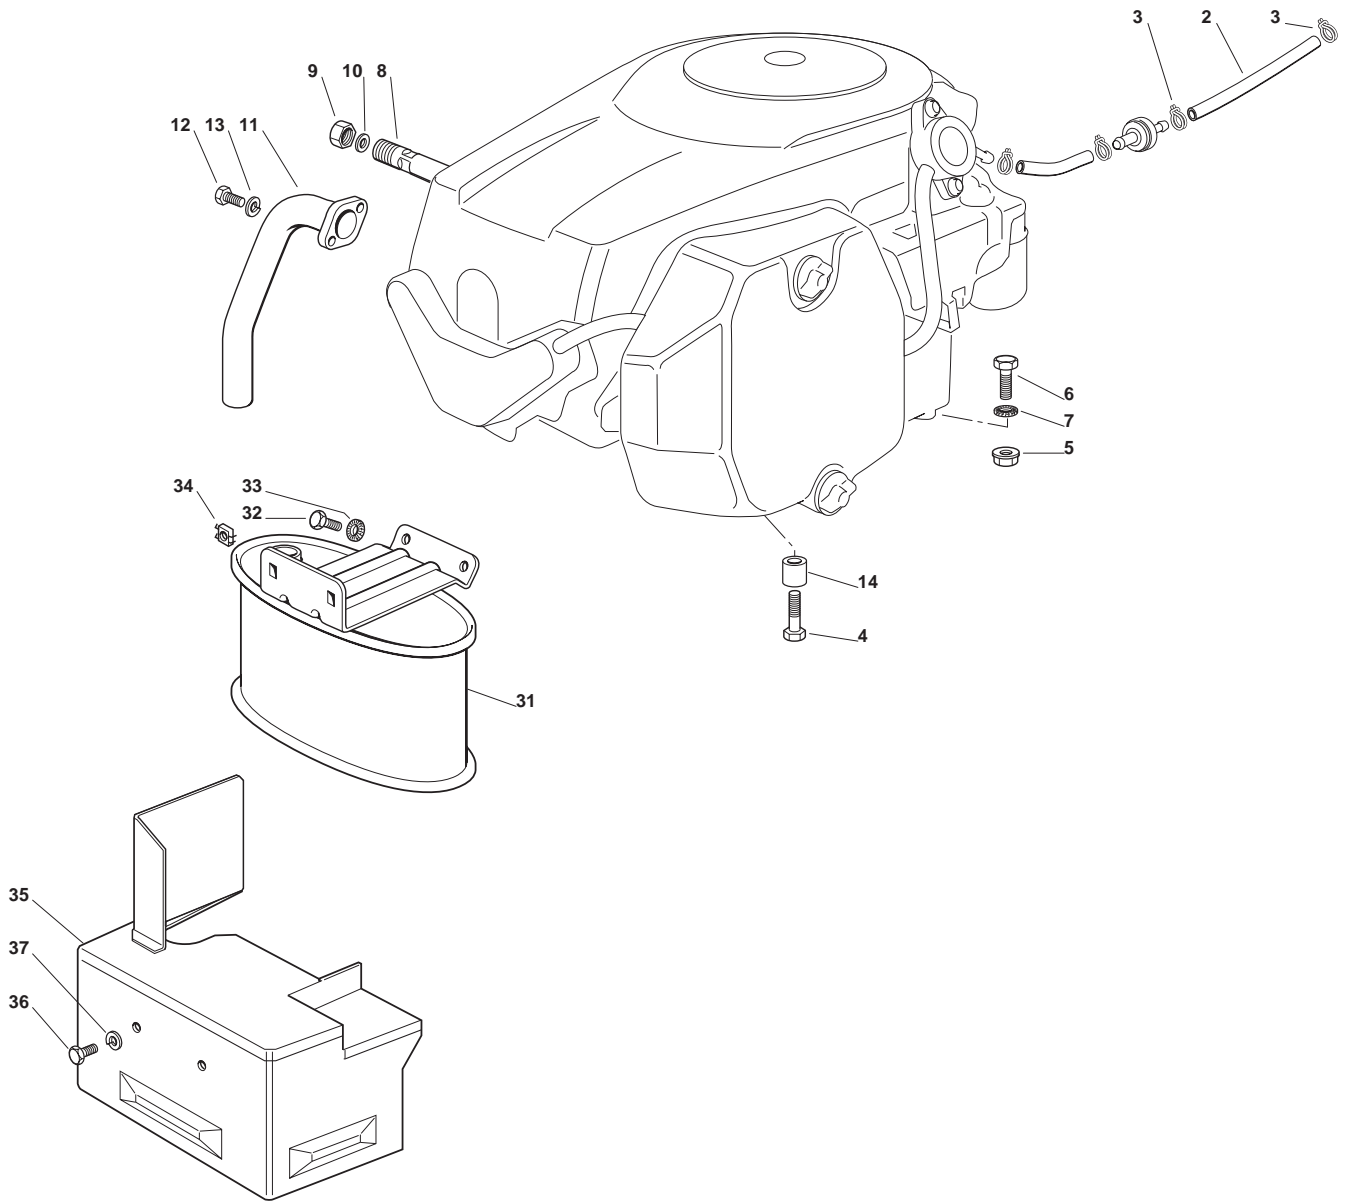

Utgåva Issue 2008-13		Bildnr Picture No 1863A		ESTATE PRESIDENT MOTOR (Kohler)		ESTATE PRESIDENT ENGINE (Kohler)		Sida Page 118	
Pos. Fig.	Antal/Quantity				Art nr Part No	Benämning	Description	Sats Kit	Anmärkning Notes
	2525								
X	2	1			25869057/0	Bränsleslang	Fuel line.....		
	3	2			18375051/1	Slangklämma.....	Hose clamp		
	4	3			112735108/1	Skruv	Screw		
	5	1			12154210/0	Mutter	Nut		
	6	1			12691115/0	Skruv	Screw		
	7	1			12540260/0	Bricka	Washer		
	8	1			27598060/0	Oljeavtappn.rör	Oil drain pipe.....		
	9	1			18737849/0	Plugg	Cap		
	10	1			18401001/1	Tätningring	Seal		
	11	1			18738227/0	Avgasrör	Exhaust tube		
	12	2			12735530/0	Skruv	Screw		
	13	2			12583500/0	Låsbricka	Washer		
	14	3			25160035/0	Distans	Spacer		
	31	1			82750004/0	Ljuddämpare	Muffler		
	32	2			12793102/0	Skruv	Screw		
	33	2			12540260/0	Bricka	Washer		
	34	2			12360425/0	Mutter	Nut		
35	1			82598029/0	Skydd	Guard			
36	2			12792611/0	Skruv	Screw			
37	2			12583500/0	Låsbricka	Washer