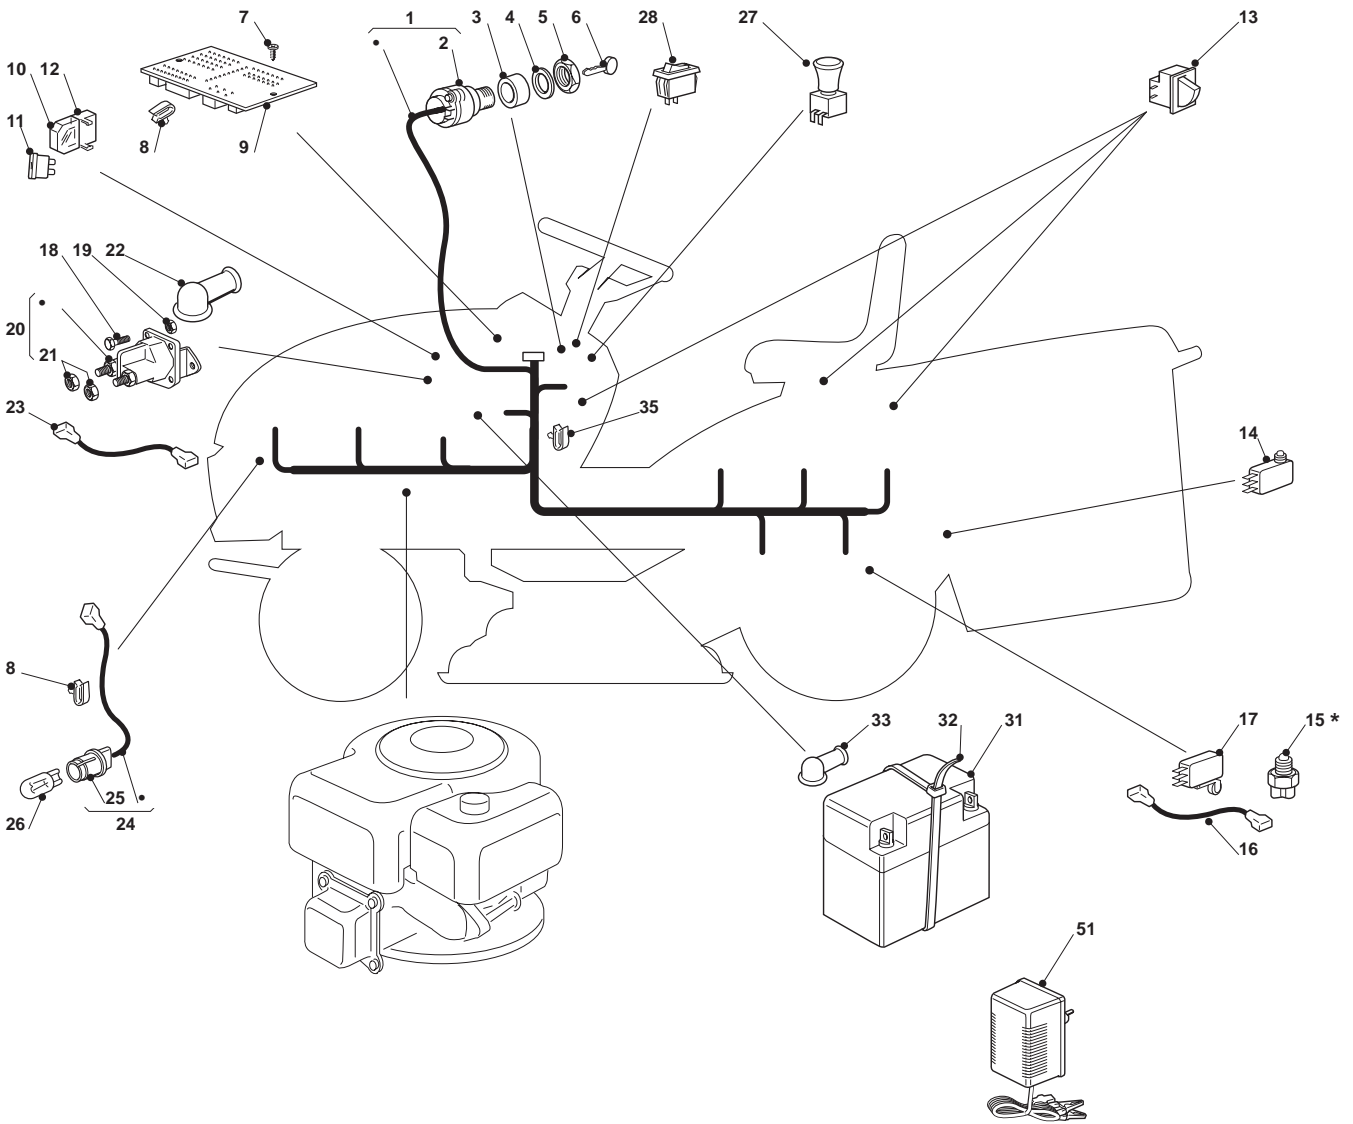

Utgåva Issue 2008- 13		Bildnr Picture No 2255A		ESTATE COLLECTOR ESTATE SENATOR ESTATE PRESIDENT ELSYSTEM		ESTATE COLLECTOR ESTATE SENATOR ESTATE PRESIDENT ELECTRICAL SYSTEM		Sida Page 112	
Pos. Fig.	Antal/Quantity			Art nr Part No	Benämning	Description	Sats Kit	Anmärkning Notes	
	2569 2573 2574	2524	2525						
	1	1	1	82040143/0	Kablage.....	Harness.....		Inkl. pos 2	
	2	1	1	18450072/0	• Tändningslås	• Starting switch			
	3	1	1	18550136/0	Distans	Spacer			
	4	1	1	18550135/0	Bricka	Washer			
	5	1	1	18400862/0	Mutter.....	Nut			
	6	1	1	18210022/0	Tändningsnyckel.....	Starter key.....			
	7	3	3	12727810/0	Skruv.....	Screw.....			
	8	2	2	33320506/0	Kabelhållare	Cable holder			
	9	1		125722430/1	Elektronikkort	.....			
X	9		1	125722431/0	Elektronikkort	.....			
	10	2	2	33215000/0	Lock.....	Cover			
	11	1	1	33340036/0	Säkring	Fuse		25A	
	11	1	1	33340040/0	Säkring.....	Fuse		10A	
	12	2	2	33500007/0	Säkringshållare	Fuse holder			
	13	3	3	19410606/0	Mikrobrytare.....	Micro switch			
	14	1	1	19410605/1	Mikrobrytare.....	Micro switch			
	15		1	786194	Brytare.....	Neutral start switch.....		Peerless	
	15	1		F000- 7034- 00	Brytare.....	Switch.....		Dana	
	16	1	1	25065026/0	Kabel	Cable			
	17		1	19410609/0	Brytare.....	Switch			
	18	2	2	12791213/1	Skruv	Screw.....			
	19	2	2	12292102/0	Mutter.....	Nut			
	20	1	1	18736110/0	Startrelä.....	Starter relay		Inkl. pos 21	
	21	2	2	12360352/0	• Mutter.....	• Nut			
	22	1	1	18564864/1	Polskydd.....	Protection			
	23	1	1	25065017/0	Kabel	Cable			
	24		1	82040073/0	Kabel	Cable		Inkl. pos 25	
	25		2	33500030/0	• Lamphållare.....	• Lamp holder			
	26		2	18459100/0	Glödlampa	Lamp			
	27	1	1	18450068/0	Brytare.....	Switch			
	28		1	18450060/1	Brytare.....	Switch			
	31	1	1	18120002/1	Batteri	Battery			
X	32	1	1	133320028/0	Buntband	Cable tie			
	33	1	1	18564861/1	Polskydd.....	Protection			
	35	9	9	33320506/0	Kabelhållare	Cable holder			
X	51	1	1	82180050/0	Batteriladdare	Battery charger			
X	51	1	1	82180052/0	Batteriladdare (UK)	Battery charger (UK)		UK- special