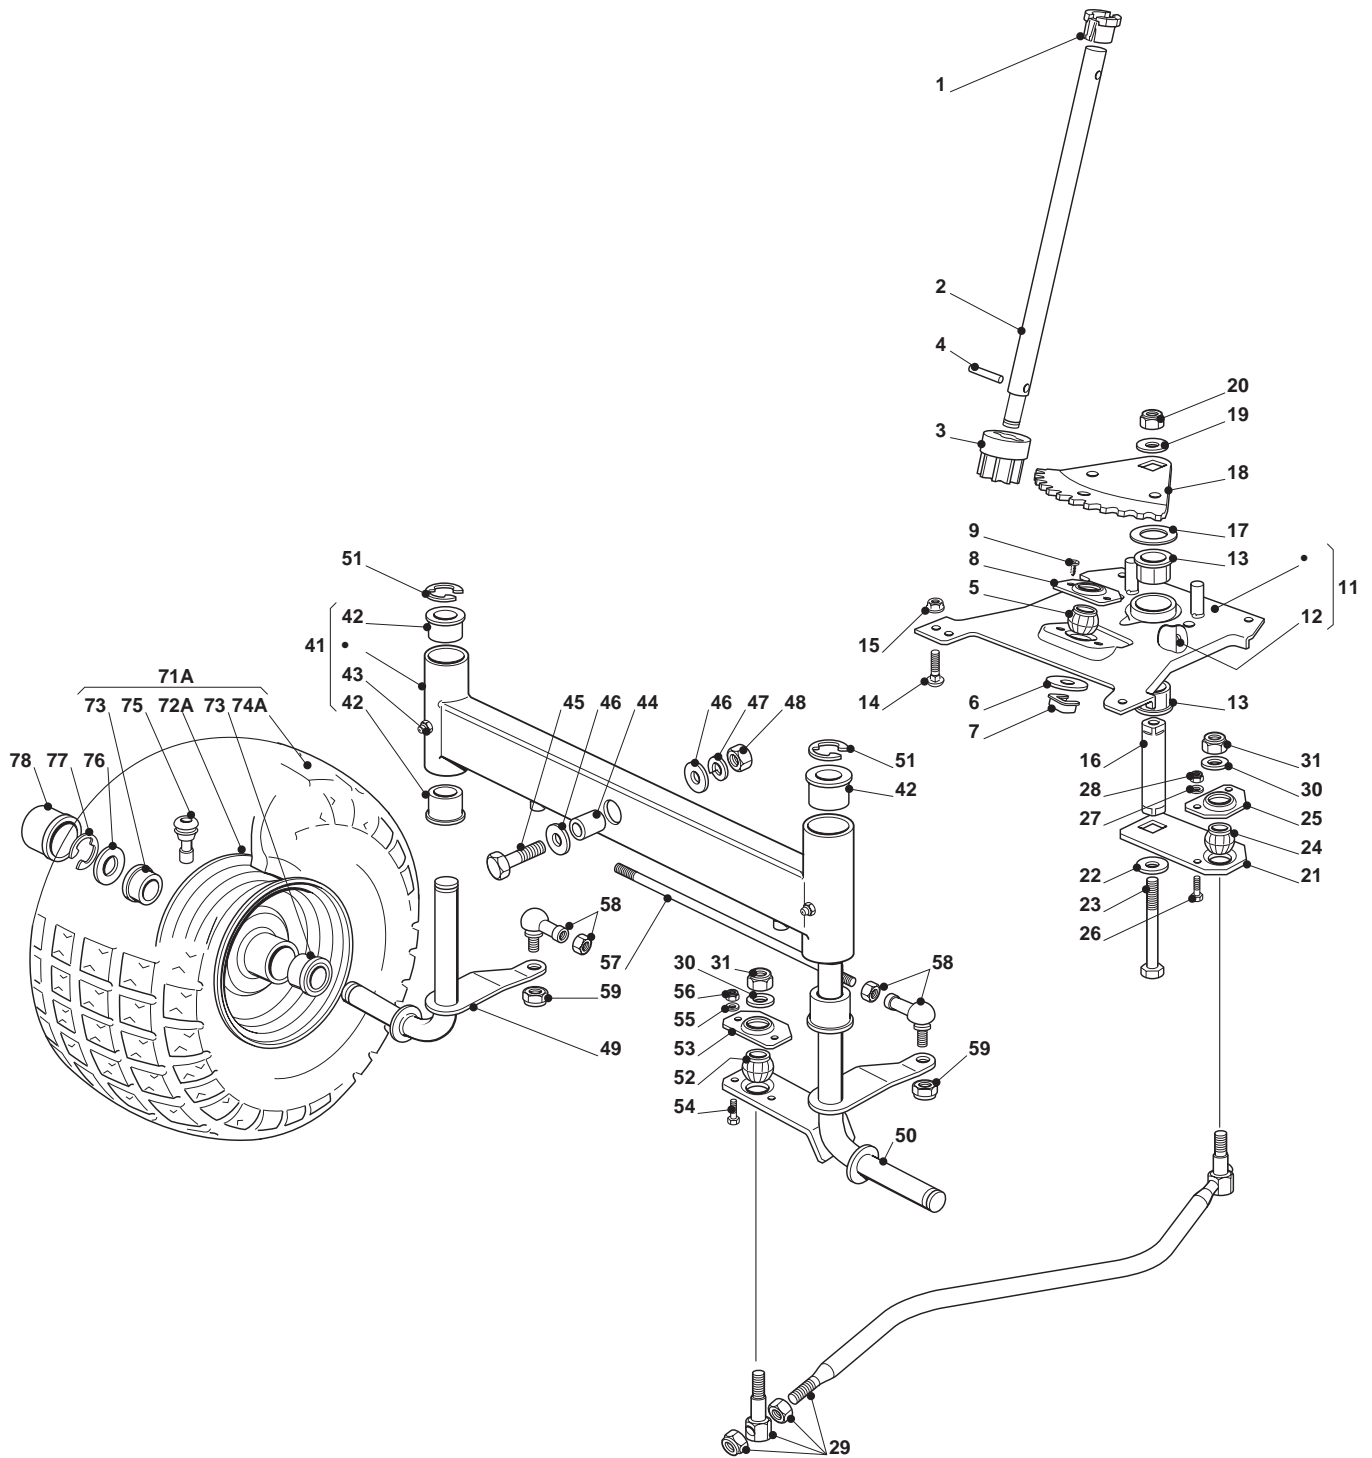

Utgåva Issue		Bildnr Picture No		ESTATE SENATOR ESTATE PRESIDENT STYRNING		ESTATE SENATOR ESTATE PRESIDENT STEERING		Sida Page	
2008- 13		2456						106	
Pos. Fig.	Antal/Quantity				Art nr Part No	Benämning	Description	Sats Kit	Anmärkning Notes
	2524								
	2525								
	1				25038004/0	Bussning	Bushing.....		
	2				25520006/0	Rattstång	Steering column.....		
	3				27570050/0	Styrdrev.....	Pinion.....		
	4				12622650/0	Stift.....	Pin		
	5				25743000/0	Länk.....	Joint		
	6				12521370/0	Bricka	Washer.....		
	7				12436030/0	Låsplatta	Lock plate		
	8				25785213/0	Hållare	Support		
	9				12729601/1	Skruv	Screw.....		
	11				82547045/0	Stöd kpl	Support assy.....		Inkl. pos 12
	12				12379511/0	• Smörjnippel	• Grease dispenser		
	13				25040624/0	Bussning	Bushing.....		
	14				12815200/0	Skruv	Screw.....		
	15				12292102/0	Mutter.....	Nut		
	16				25510092/0	Axel	Pin		
	17				25670019/0	Bricka	Washer.....		
	18				25735513/0	Sektordrev	Steering sector.....		
	19				12523080/0	Bricka	Washer.....		
	20				12155020/0	Mutter.....	Nut		
	21				25318205/0	Styrarm	Steering lever		
	22				12523080/0	Bricka	Washer.....		
	23				12794985/0	Skruv	Screw.....		
	24				25743000/0	Länk.....	Joint		
	25				25785213/0	Hållare	Support		
	26				12791213/1	Skruv	Screw.....		
	27				12521330/0	Bricka	Washer.....		
	28				12154510/0	Mutter.....	Nut		
X	29				382000539/1	Styrstag	Steering rod		
	30				12523070/0	Bricka	Washer.....		
X	31				12155010/0	Mutter.....	Nut		
	41				382034024/0	Framaxel.....	Front wheel axle		Inkl. pos 42- 43
	42				25034002/1	• Bussning.....	• Bushing.....		
	43				12379511/0	• Smörjnippel	• Grease dispenser		
	44				25160016/0	Distans	Spacer		
	45				12692695/0	Skruv	Screw.....		
	46				12523100/0	Bricka	Washer.....		
	47				12587100/0	Bricka	Washer.....		
	48				12295300/0	Mutter.....	Nut		
	49				82230363/0	Hjulspindel- hö.....	Stub axle- RH.....		
	50				82230365/0	Hjulspindel- vä.....	Stub axle- LH.....		
	51				12001000/0	Låsring	Snap ring		
	52				25743000/0	Länk.....	Joint		
	53				25785213/0	Hållare	Support		
	54				12791213/1	Skruv	Screw.....		
	55				12521330/0	Bricka	Washer.....		
	56				12154510/0	Mutter.....	Nut		
X	57				125840023/0	Parallellstag	Tie rod.....		
	58				22746600/0	Kulled	Ball joint.....		
	59				12156602/0	Mutter.....	Nut		
	71 A				82680012/1	Framhjul kpl.....	Front wheel assy		Inkl. pos 72A- 75
	72 A				82000595/0	• Fälg	• Rim		
	73				25122200/2	• Lager	• Bearing.....		
	74 A				25590005/0	• Däck	• Tire		Kenda
	75				25950000/0	• Ventil	• Valve		
	76				25670005/1	Bricka	Washer.....		
	77				12001000/0	Låsring	Snap ring		
	78				22110230/0	Lock.....	Cap.....