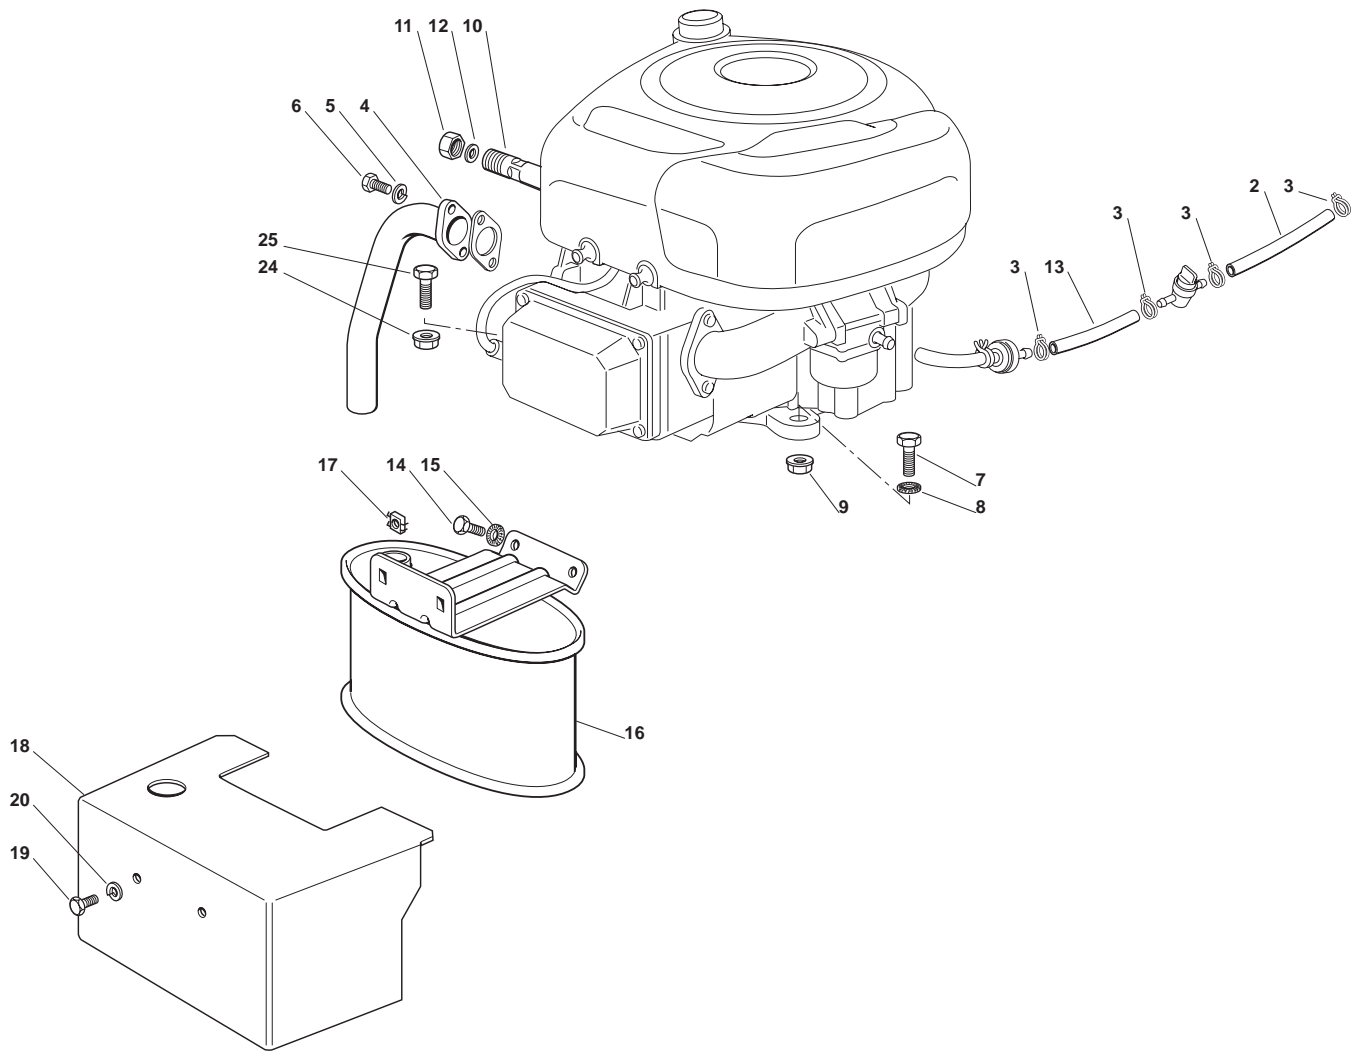

Utgåva Issue 2008- 13		Bildnr Picture No 1701A		ESTATE COLLECTOR ESTATE SENATOR MOTOR (B&S)		ESTATE COLLECTOR ESTATE SENATOR ENGINE (B&S)		Sida Page 116	
Pos. Fig.	Antal/Quantity				Art nr Part No	Benämning	Description	Sats Kit	Anmärkning Notes
	2573	2574	2524						
2	1				25869057/0	Bränsleslang	Fuel line.....		
3	4				18375051/1	Slangklämma.....	Hose clamp		
4	1				18738224/0	Avgasrör	Exhaust tube		
5	2				12583500/0	Låsbricka	Washer.....		
6	2				12735530/0	Skruv	Screw		
7	1				12691115/0	Skruv	Screw		
8	1				12540260/0	Bricka	Washer.....		
9	1				12154210/0	Mutter.....	Nut		
10	1				25598050/0	Oljeavtappn.rör	Oli drain tube		
11	1				18737849/0	Plugg.....	Cap.....		
12	1				18401001/1	Tätningring	Seal		
13	1				25869006/1	Bränsleslang	Fuel line.....		
14	2				12793102/0	Skruv	Screw.....		
15	2				12540260/0	Bricka	Washer.....		
16	1				82750004/0	Ljuddämpare	Muffler		
17	2				12360425/0	Mutter.....	Nut		
18	1				82598009/2	Ljuddämparskydd.....	Muffler guard		
19	2				12792611/0	Skruv	Screw.....		
20	2				12583500/0	Låsbricka	Washer.....		
24	3				12154210/0	Mutter.....	Nut		
25	3				12691100/0	Skruv	Screw.....