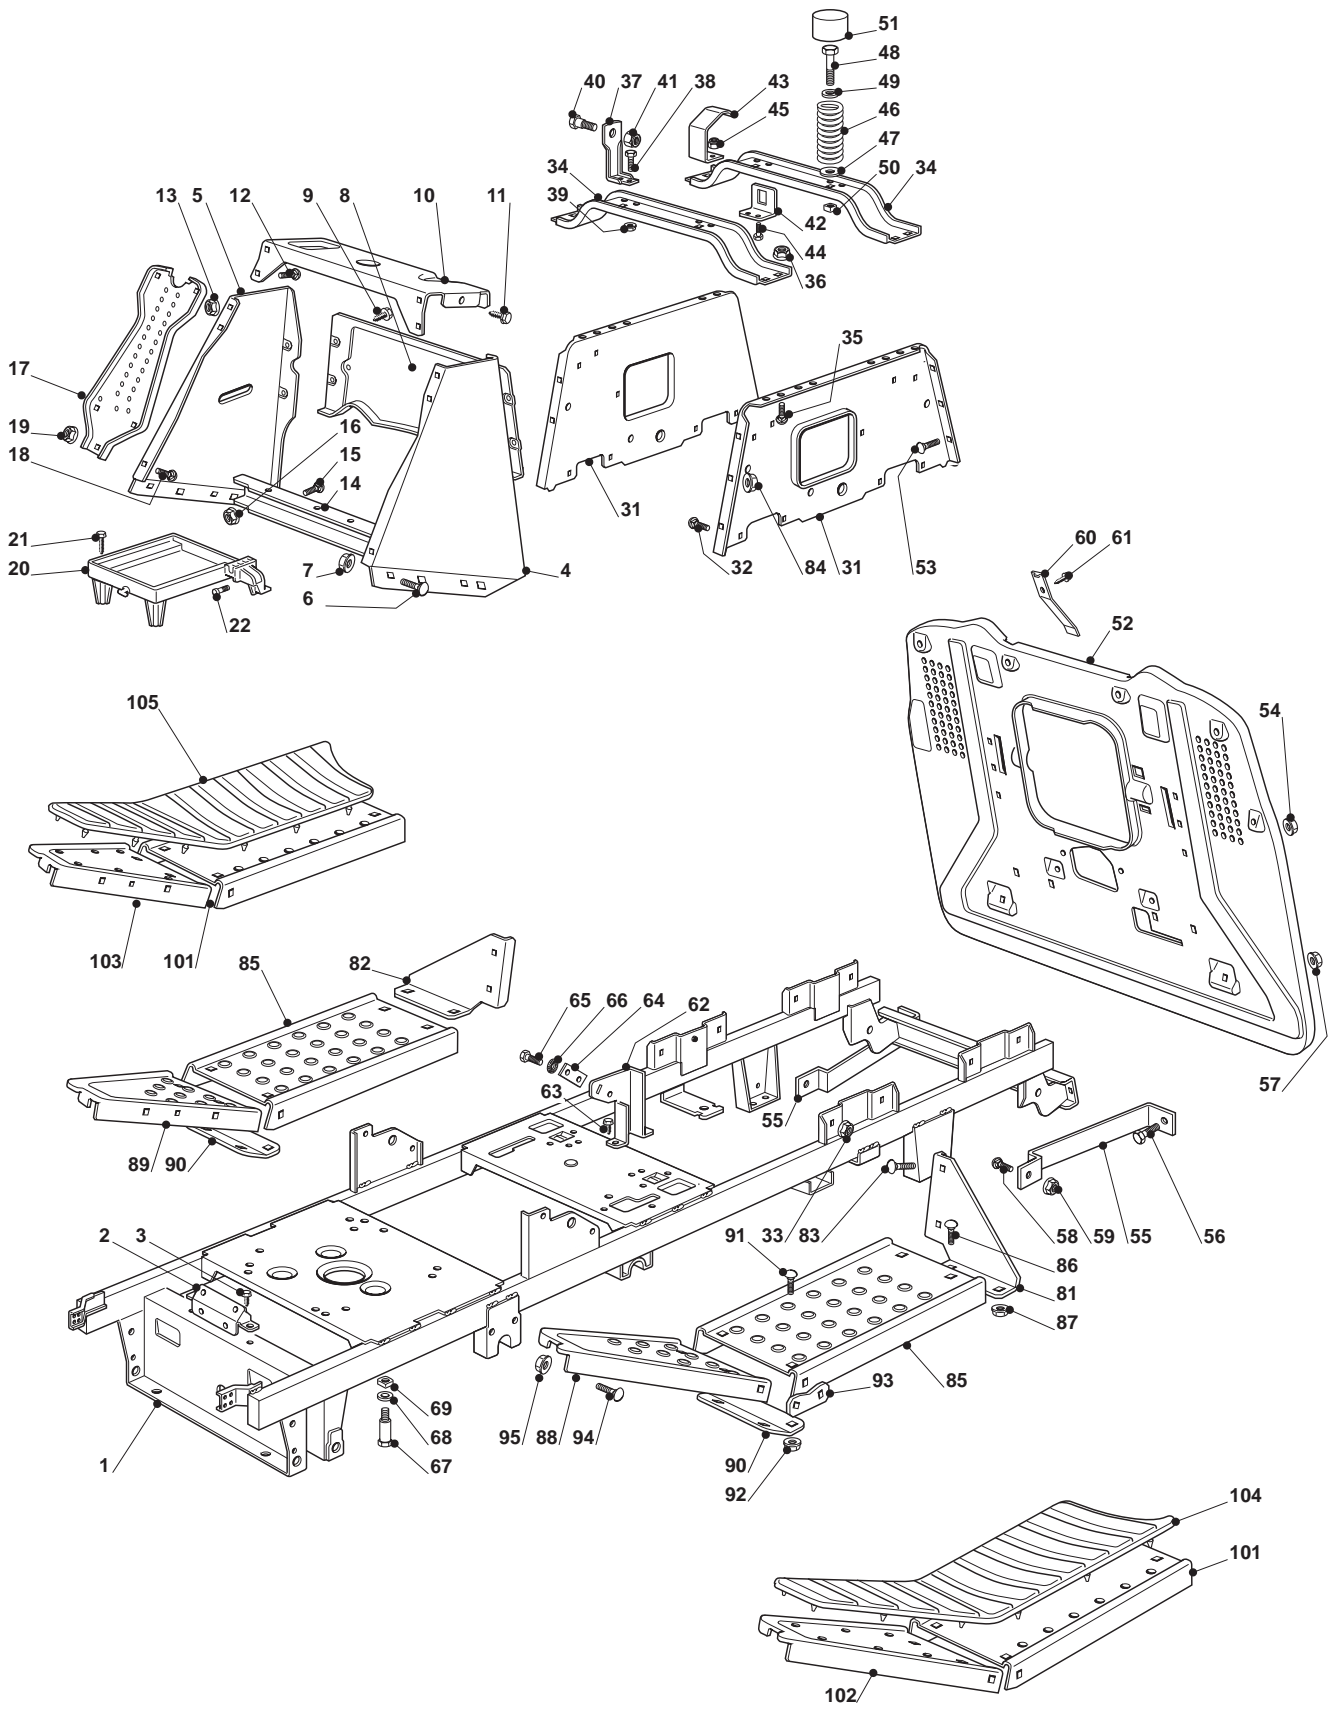

Utgåva Issue 2008- 13		Bildnr Picture No 2241A		ESTATE COLLECTOR ESTATE SENATOR ESTATE PRESIDENT CHASSI		ESTATE COLLECTOR ESTATE SENATOR ESTATE PRESIDENT CHASSIS		Sida Page 100	
Pos. Fig.	Antal/Quantity				Art nr Part No	Benämning	Description	Sats Kit	Anmärkning Notes
	2569 2573 2574	2524	2525						
X	1	1	1	1	82800095/0	Ram.....	Frame.....		
	2	1	1	1	82774253/0	Fäste.....	Clamp.....		
	3	4	4	4	12735121/0	Skruv.....	Screw.....		
	4	1	1	1	325785243/1	Panelstöd- vä.....	Dashboard support- LH.....		
	5	1	1	1	25785245/0	Panelstöd- hö.....	Dashboard support- RH.....		
	6	4	4	4	12818690/0	Skruv.....	Screw.....		
	7	4	4	4	12293201/0	Mutter.....	Nut.....		
X	8	1	1	1	382785151/1	Panelstöd- bakre.....	Dashboard support- rea.....		
	9	4	4	4	12735110/0	Skruv.....	Screw.....		
	10	1	1	1	25785255/0	Panelstöd- mitten.....	Dashboard support- cen.....		
	11	2	2	2	12735110/0	Skruv.....	Screw.....		
	12	4	4	4	12815200/0	Skruv.....	Screw.....		
	13	4	4	4	12292102/0	Mutter.....	Nut.....		
	14	1	1	1	25785241/0	Stöd.....	Support.....		
	15	2	2	2	12815200/0	Skruv.....	Screw.....		
	16	2	2	2	12292102/0	Mutter.....	Nut.....		
	17	2	2	2	82785153/0	Panelstöd- främre.....	Dashboard support- fro.....		
	18	2	2	2	12815200/0	Skruv.....	Screw.....		
	19	2	2	2	12292102/0	Mutter.....	Nut.....		
	20	1	1	1	25785279/0	Batteriplatå.....	Battery support.....		
	21	4	4	4	12760490/0	Skruv.....	Screw.....		
	22	1	1	1	25510099/0	Sprint.....	Pin.....		
	31	2	2	2	25785249/0	Sitsfäste.....	Seat support.....		
	32	8	8	8	12815200/0	Skruv.....	Screw.....		
	33	8	8	8	12292102/0	Mutter.....	Nut.....		
	34	2	2	2	25785257/0	Sitsstag.....	Seat support.....		
	35	8	8	8	12818690/0	Skruv.....	Screw.....		
	36	8	8	8	12293201/0	Mutter.....	Nut.....		
	37	2	2	2	25755039/0	Vinkelfäste.....	Angle bracket.....		
	38	4	4	4	12792611/0	Skruv.....	Screw.....		
	39	4	4	4	12293201/0	Mutter.....	Nut.....		
	40	2	2	2	22524970/2	Bult.....	Bolt.....		
	41	2	2	2	12155010/0	Mutter.....	Nut.....		
	42	1	1	1	25755043/0	Vinkelfäste.....	Angle bracket.....		
	43	1	1	1	25430253/0	Fjäder.....	Spring.....		
	44	2	2	2	12789000/0	Skruv.....	Screw.....		
	45	2	2	2	12154330/0	Mutter.....	Nut.....		
	46	2	2	2	25430257/0	Fjäder.....	Spring.....		
	47	2	2	2	12523070/0	Bricka.....	Washer.....		
	48	2	2	2	12760515/0	Skruv.....	Screw.....		
	49	2	2	2	22671653/0	Bricka.....	Washer.....		
	50	2	2	2	12360425/0	Mutter.....	Nut.....		
	51	2	2	2	25122000/2	Skyddshuv.....	Protective cap.....		
	52	1	1	1	82547041/0	Plåt- bakre.....	Plate- rear.....		
	53	6	6	6	12818690/0	Skruv.....	Screw.....		
	54	6	6	6	12293201/0	Mutter.....	Nut.....		
	55	2	2	2	25650119/0	Förstärkning.....	Reinforcement.....		
	56	2	2	2	12818690/0	Skruv.....	Screw.....		
	57	2	2	2	12293201/0	Mutter.....	Nut.....		
	58	2	2	2	12818690/0	Skruv.....	Screw.....		
	59	2	2	2	12293201/0	Mutter.....	Nut.....		
	60	1	1	1	27430554/0	Fjäder.....	Spring.....		
	61	1	1	1	12735110/0	Skruv.....	Screw.....		
	62	1	1	1	25785141/0	Fäste.....	Support.....		
	63	2	2	2	12735110/0	Skruv.....	Screw.....		
	64			1	27546019/0	Platta.....	Plate.....		
	65			2	12735602/0	Skruv.....	Screw.....		
	66			2	12581100/0	Bricka.....	Washer.....		
	67	2	2		25580030/0	Remstyrning.....	Belt guide.....		
	68	2	2		12523060/0	Bricka.....	Washer.....		
	69	2	2		12360425/0	Mutter.....	Nut.....		
	81	1	1	1	25774371/0	Stöd.....	Support.....		
	82	1	1	1	25774369/0	Stöd.....	Support.....