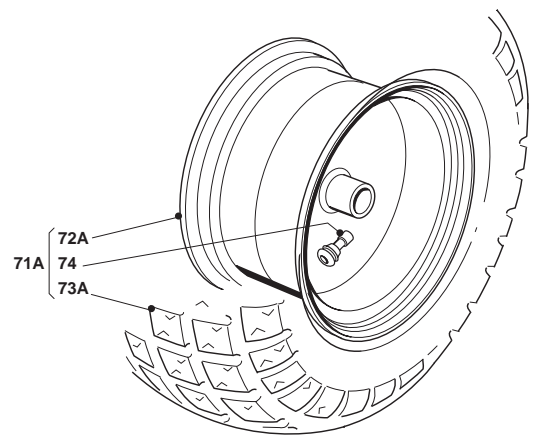

Utgåva Issue 2008- 13		Bildnr Picture No 2247A		ESTATE COLLECTOR ESTATE SENATOR TRANSMISSION		ESTATE COLLECTOR ESTATE SENATOR TRANSMISSION		Sida Page 120	
Pos. Fig.	Antal/Quantity			Art nr Part No	Benämning	Description	Sats Kit	Anmärkning Notes	
	2569 2573 2574	2524							
X	1	1	1	118399063/0	Magnetkoppling.....	Electric clutch			
	2	1	1	12737320/0	Skruv	Screw			
	3	1	1	12543000/0	Bricka	Washer			
	4	1	1	22430216/0	Fjäder.....	Spring			
	5	1	1	25601567/0	Remskiva.....	Belt pulley			
	6	1	1	25160021/0	Distans	Spacer.....			
	7	1	1	82318217/0	Spännarm	Tension arm			
	8	1	1	12691115/0	Skruv	Screw			
	9	1	1	12523060/0	Bricka	Washer			
	10	1	1	27670055/0	Bricka	Washer			
	11	1	1	25510087/0	Tapp.....	Pin			
	12	1	1	12523060/0	Bricka	Washer			
	13	7	7	12155000/0	Mutter.....	Nut			
	14	1	1	25601554/0	Spännrulle	Tension roller			
	15	1	1	12523060/0	Bricka	Washer			
	17	1	1	25430260/0	Fjäder.....	Spring			
	18	1	1	25755049/0	Vinkelfäste.....	Angle bracket			
	19	1	1	25840005/0	Spännstång	Tie rod.....			
	20	2	2	12293200/0	Mutter.....	Nut			
	21	1	1	12818690/0	Skruv	Screw			
	22	3	3	12293201/0	Mutter.....	Nut			
	23	1	1	82820013/0	Spännstång kpl.....	Tie rod assy.....			
	25	1	1	25510063/0	Pivotbult	Pivot pin			
	26	2	2	25670011/0	Bricka	Washer			
	28	1	1	12521350/0	Bricka	Washer			
	29	1	1	12604899/0	Låsbricka	Lock washer			
	30	1	1	35062012/0	Drivrem	Drive belt.....			
X	41	1	1	125510100/0	Hylsa	Collar			
	42	1	1	12691800/0	Skruv	Screw			
	43	1	1	25601555/0	Remrulle.....	Belt roller			
	44	1	1	12523060/0	Bricka	Washer			
	46	1	1	25160014/0	Distans	Spacer.....			
	47	1	1	25160018/0	Distans	Spacer.....			
	48	1	1	12691200/0	Skruv	Screw			
	49	1	1	12691100/0	Skruv	Screw			
	50	2	2	25601576/0	Remrulle.....	Belt roller			
	51	2	2	22671653/0	Bricka	Washer			
	53	1	1	18400910/2	Transaxel kpl.....	Transaxle assy.....			
	53	1	1	18400912/0	Transaxel kpl.....	Transaxle assy.....		Peerless MST 205- 535E Dana 4360- 211	
	54	1	4	12691800/0	Skruv	Screw			
	54	4	4	12691900/0	Skruv	Screw			
	55	4	4	12154210/0	Mutter.....	Nut			
	56	2	2	25774247/0	Momentstag	Stay			
	57	2	2	12735150/0	Skruv	Screw			
	58	2	2	12792611/0	Skruv	Screw			
	60	1	1	82601509/0	Remskiva.....	Belt pulley			
	61	1	1	12139430/0	Kil	Key			
	62	1	1	12608950/0	Låsring	Snap ring			
	63	1	1	25270321/0	Remstyrning.....	Belt guide			
	64	2	2	12523040/0	Bricka	Washer			
	65	2	2	12292102/0	Mutter.....	Nut			
	66	2	2	25160034/0	Distans	Spacer.....			
	67	2-4	2-4	12521410/0	Bricka	Washer			
	71	2	2	82680003/0	Hjul kpl	Wheel assy.....			
	71 A	2	2	82680013/1	Hjul kpl	Wheel assy.....		Inkl. pos 72- 74 Inkl. pos 72A- 74	
	72	1	1	82000592/0	• Fälg	• Rim			
	72 A	1	1	82000596/0	• Fälg	• Rim			
	73	1	1	25590001/0	• Däck	• Tire		Turf Saver	
	73 A	1	1	25590006/0	• Däck	• Tire		Kenda	
	74	1	1	25950000/0	• Ventil	• Valve			
	75	2	2	25670005/1	Bricka	Washer			
	76	2	2	12001010/0	Låsring	Snap ring			
	77	2	2	22110230/0	Lock.....	Cap.....