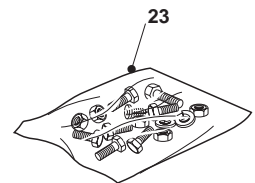

Utgåva Issue		Bildnr Picture No		ESTATE COLLECTOR UPPSAMLARE		ESTATE COLLECTOR GRASS BAG		Sida Page	
2008- 13		2254A						130	
Pos. Fig.	Antal/Quantity				Art nr Part No	Benämning	Description	Sats Kit	Anmärkning Notes
	2569	2573	2574						
1	2				25785277/0	Fäste	Support		
2	4				12818690/0	Skruv	Screw		
3	4				12293201/0	Mutter	Nut		
11	1				25755031/0	Vinkelfäste	Angle bracket		
12	1				12789000/0	Skruv	Screw		
13	1				25774315/0	Arm	Lever		
14	1				25510080/0	Bult	Pin		
15	1				12292102/0	Mutter	Nut		
16	1				22450432/0	Fjäder	Spring		
17	1				12154330/0	Mutter	Nut		
21	1				82800110/0	Ram	Frame		
22	1				82105974/0	Uppsamlingsäck	Grass bag		
23	1				82180047/0	Skruvsats	Screw set		
31	1				82110273/0	Lock kpl	Cover assy		
32	1				27394000/0	• Handtag	• Handle		
33	2				12789020/0	• Skruv	• Screw		
34	2				12523020/0	• Bricka	• Washer		
35	2				12154330/0	• Mutter	• Nut		
41	1				25600041/0	Brytarskydd	Switch protection		
42	1				25600042/0	Skyddslock	Protection cover		
43	1				25318124/0	Arm	Lever		
44	1				12400030/0	Sprint	Pin		
45	1				25785272/0	Brytarskydd	Switch protection		
46	1				12728510/0	Skruv	Screw		
47	1				25600048/0	Skyddslock	Protection cover		
48	2				12735110/0	Skruv	Screw		

Inkl. pos 32 - 35