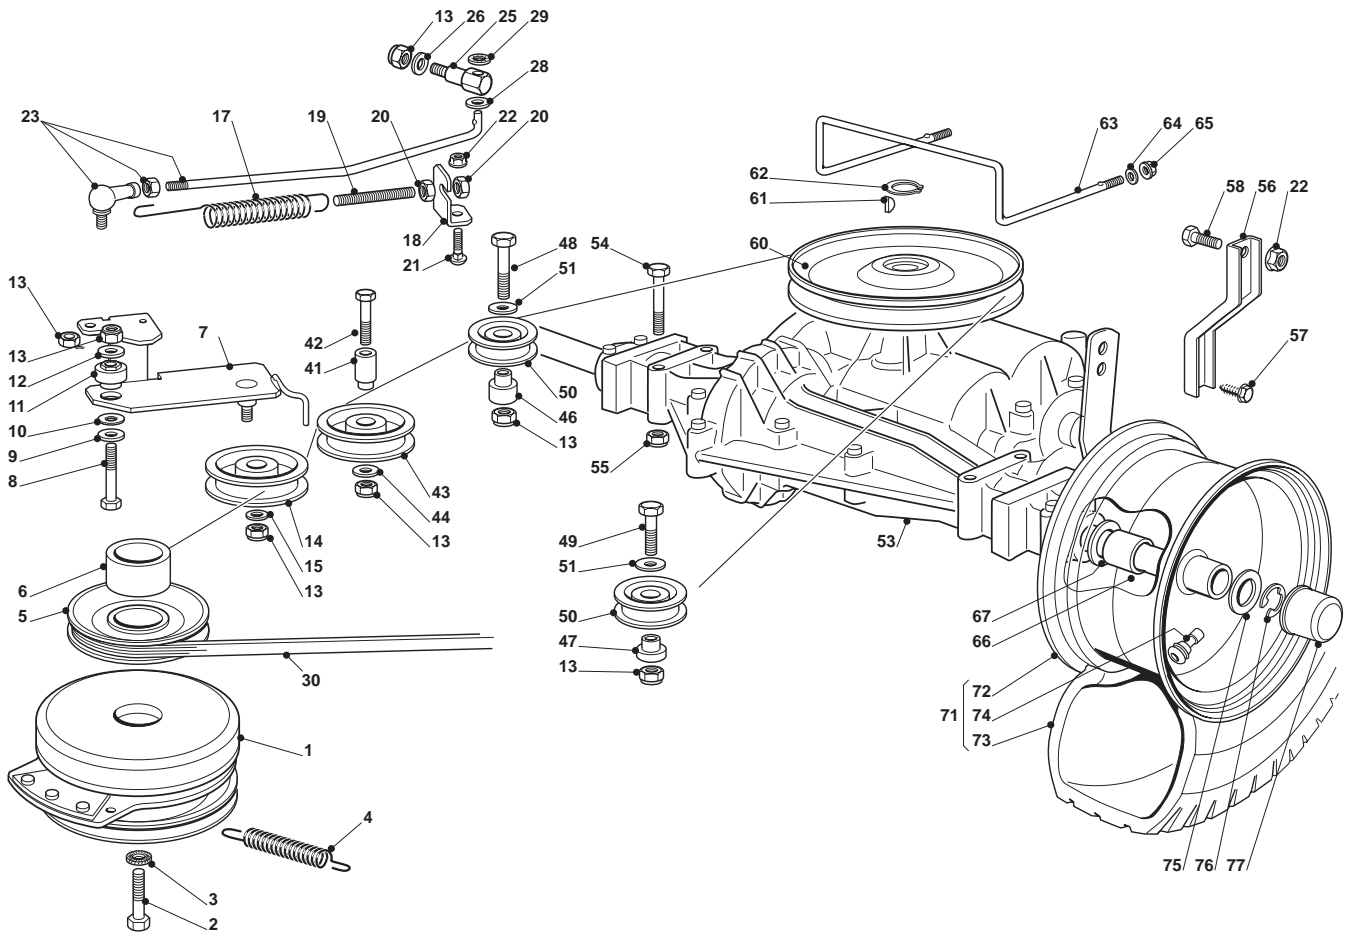

Utgåva Issue 2008- 13		Bildnr Picture No 2247A		ESTATE COLLECTOR ESTATE SENATOR TRANSMISSION		ESTATE COLLECTOR ESTATE SENATOR TRANSMISSION		Sida Page 120	
Pos. Fig.	Antal/Quantity			Art nr Part No	Benämning	Description	Sats Kit	Anmärkning Notes	
	2569 2573 2574	2524							
X	1	1	1	118399063/0	Magnetkoppling.....	Electric clutch			
	2	1	1	12737320/0	Skruv	Screw			
	3	1	1	12543000/0	Bricka	Washer			
	4	1	1	22430216/0	Fjäder.....	Spring			
	5	1	1	25601567/0	Remskiva.....	Belt pulley			
	6	1	1	25160021/0	Distans	Spacer.....			
	7	1	1	82318217/0	Spännarm	Tension arm			
	8	1	1	12691115/0	Skruv	Screw			
	9	1	1	12523060/0	Bricka	Washer			
	10	1	1	27670055/0	Bricka	Washer			
	11	1	1	25510087/0	Tapp.....	Pin			
	12	1	1	12523060/0	Bricka	Washer			
	13	7	7	12155000/0	Mutter.....	Nut			
	14	1	1	25601554/0	Spännrulle	Tension roller			
	15	1	1	12523060/0	Bricka	Washer			
	17	1	1	25430260/0	Fjäder.....	Spring			
	18	1	1	25755049/0	Vinkelfäste.....	Angle bracket			
	19	1	1	25840005/0	Spännstång	Tie rod.....			
	20	2	2	12293200/0	Mutter.....	Nut			
	21	1	1	12818690/0	Skruv	Screw			
	22	3	3	12293201/0	Mutter.....	Nut			
	23	1	1	82820013/0	Spännstång kpl.....	Tie rod assy.....			
	25	1	1	25510063/0	Pivotbult	Pivot pin			
	26	2	2	25670011/0	Bricka	Washer			
	28	1	1	12521350/0	Bricka	Washer			
	29	1	1	12604899/0	Låsbricka	Lock washer			
	30	1	1	35062012/0	Drivrem	Drive belt.....			
X	41	1	1	125510100/0	Hylsa	Collar			
	42	1	1	12691800/0	Skruv	Screw			
	43	1	1	25601555/0	Remrulle.....	Belt roller			
	44	1	1	12523060/0	Bricka	Washer			
	46	1	1	25160014/0	Distans	Spacer.....			
	47	1	1	25160018/0	Distans	Spacer.....			
	48	1	1	12691200/0	Skruv	Screw			
	49	1	1	12691100/0	Skruv	Screw			
	50	2	2	25601576/0	Remrulle.....	Belt roller			
	51	2	2	22671653/0	Bricka	Washer			
	53	1	1	18400910/2	Transaxel kpl.....	Transaxle assy.....			
	53	1	1	18400912/0	Transaxel kpl.....	Transaxle assy.....		Peerless MST 205- 535E Dana 4360- 211	
	54	1	4	12691800/0	Skruv	Screw			
	54	4	4	12691900/0	Skruv	Screw			
	55	4	4	12154210/0	Mutter.....	Nut			
	56	2	2	25774247/0	Momentstag	Stay			
	57	2	2	12735150/0	Skruv	Screw			
	58	2	2	12792611/0	Skruv	Screw			
	60	1	1	82601509/0	Remskiva.....	Belt pulley			
	61	1	1	12139430/0	Kil	Key			
	62	1	1	12608950/0	Låsring	Snap ring			
	63	1	1	25270321/0	Remstyrning.....	Belt guide			
	64	2	2	12523040/0	Bricka	Washer			
	65	2	2	12292102/0	Mutter.....	Nut			
	66	2	2	25160034/0	Distans	Spacer.....			
	67	2-4	2-4	12521410/0	Bricka	Washer			
	71	2	2	82680003/0	Hjul kpl	Wheel assy.....			
	71 A	2	2	82680013/1	Hjul kpl	Wheel assy.....		Inkl. pos 72- 74 Inkl. pos 72A- 74	
	72	1	1	82000592/0	• Fälg	• Rim			
	72 A	1	1	82000596/0	• Fälg	• Rim			
	73	1	1	25590001/0	• Däck	• Tire		Turf Saver	
	73 A	1	1	25590006/0	• Däck	• Tire		Kenda	
	74	1	1	25950000/0	• Ventil	• Valve			
	75	2	2	25670005/1	Bricka	Washer			
	76	2	2	12001010/0	Låsring	Snap ring			
	77	2	2	22110230/0	Lock.....	Cap.....