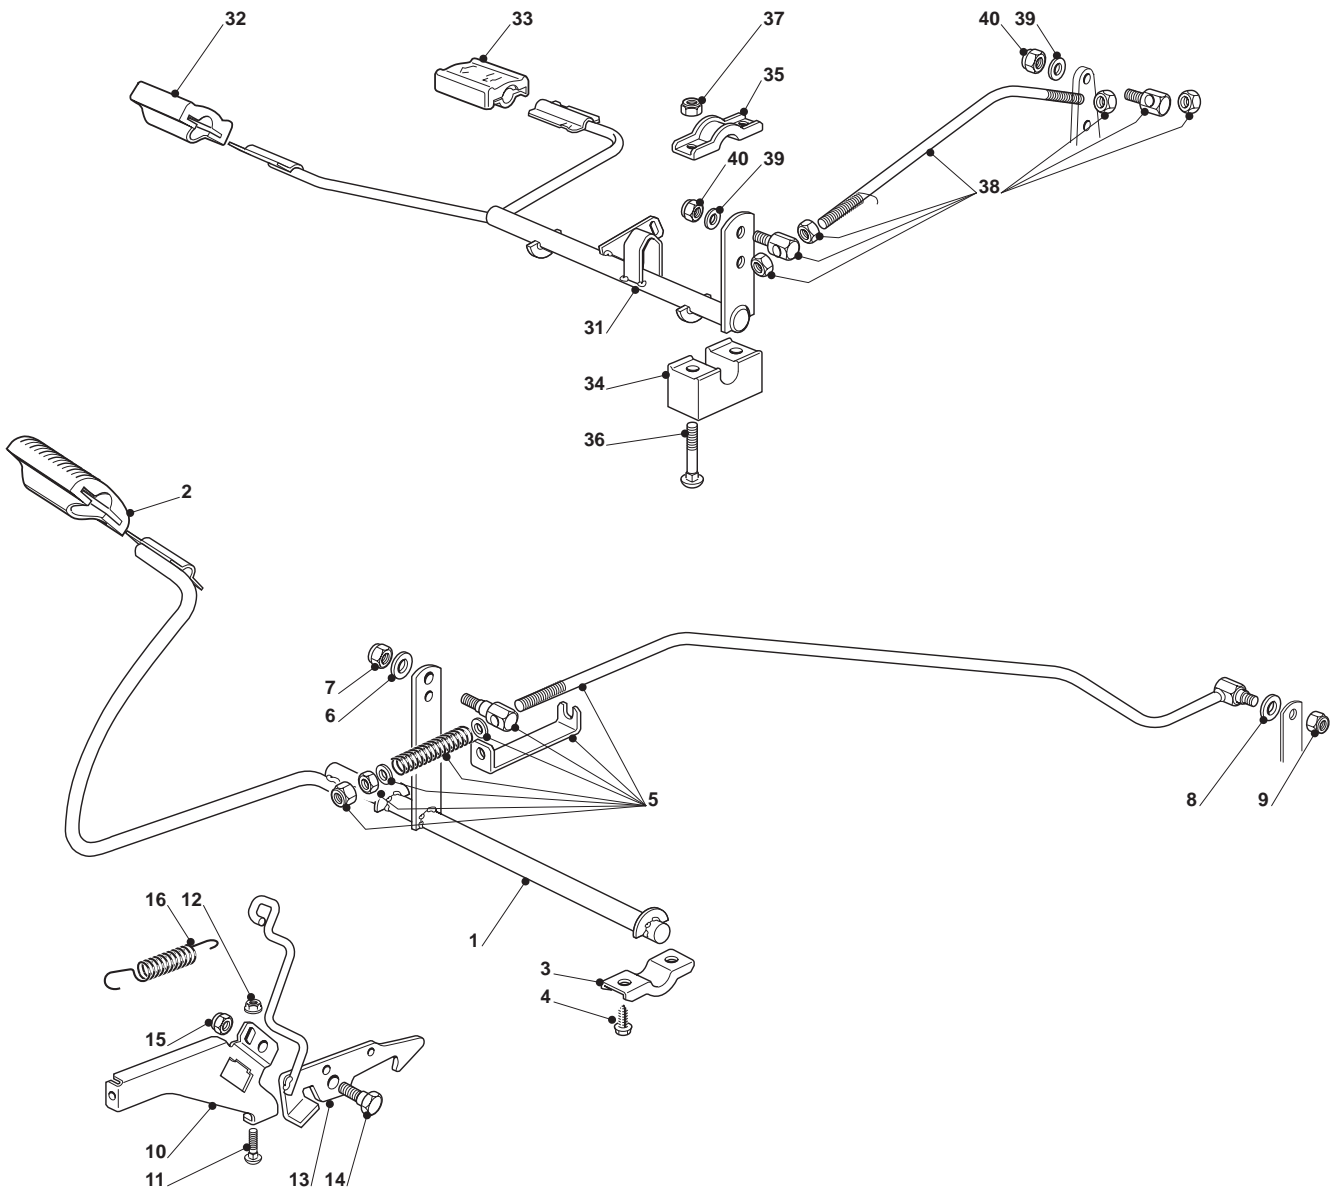

Utgåva Issue		Bildnr Picture No		ESTATE PRESIDENT REGLAGE		ESTATE PRESIDENT CONTROLS		Sida Page	
2008- 13		2246						110	
Pos. Fig.	Antal/Quantity				Art nr Part No	Benämning	Description	Sats Kit	Anmärkning Notes
	2525								
1	1				82500029/1	Pedal	Pedal		
2	1				25110267/0	Pedalgummi	Pedal cover		
3	2				27546015/1	Bygel	Clamp		
4	4				12729601/1	Skruv	Screw		
5	1				82000542/0	Reglagestång kpl	Control rod assy.....		
6	1				12521350/0	Bricka	Washer		
7	1				12155000/0	Mutter	Nut		
8	1				12521350/0	Bricka	Washer		
9	1				12155000/0	Mutter	Nut		
10	1				25785261/0	Fäste	Support		
11	2				12815200/0	Skruv	Screw		
12	2				12292102/0	Mutter	Nut		
13	1				82000531/0	Stång	Rod		
14	1				22524970/2	Bult	Bolt		
15	1				12155000/0	Mutter	Nut		
16	1				25430213/0	Fjäder	Spring		
31	1				82000383/0	Drivpedal	Drive pedal		
32	1				25110274/0	Pedalgummi- fram	Pedal cover- front.....		
33	1				25110331/0	Pedalgummi- bak	Pedal cover- rear		
34	2				25785185/0	Fäste	Support		
35	2				27546015/1	Bygel	Clamp		
36	4				12815245/0	Skruv	Screw		
37	4				12154510/0	Mutter	Nut		
38	1				82000543/0	Reglagestång kpl	Control rod assy.....		
39	2				12523040/0	Bricka	Washer		
40	2				12154510/0	Mutter	Nut