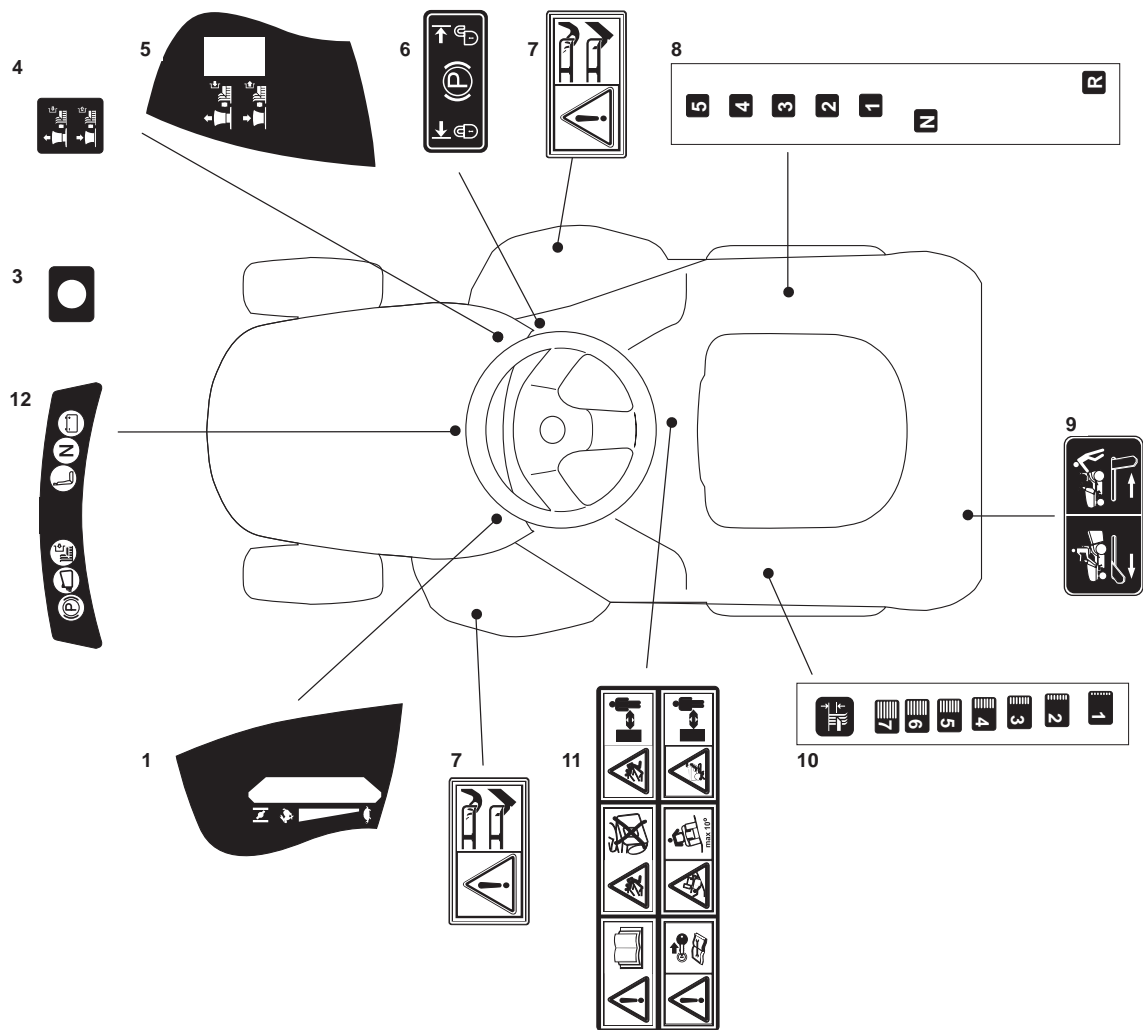

Utgåva Issue 2008- 13		Bildnr Picture No 2257A		ESTATE COLLECTOR ESTATE SENATOR ESTATE PRESIDENT DEKALER		ESTATE COLLECTOR ESTATE SENATOR ESTATE PRESIDENT LABELS		Sida Page 98	
Pos. Fig.	Antal/Quantity				Art nr Part No	Benämning	Description	Sats Kit	Anmärkning Notes
	2569 2573 2574	2524	2525						
	1	1	1	1	14361440/0	Dekal	Label		
	3	1			25420018/0	Dekal	Label		
	4	1			14361438/0	Dekal	Label		
	5		1	1	14361439/0	Dekal	Label		
	6	1	1	1	14361452/0	Dekal	Label		
X	7	2	2	2	114356699/1	Dekal	Label		
	8	1	1		14361447/0	Dekal	Label		
	9			1	14361451/0	Dekal	Label		
	10	1	1	1	14361441/0	Dekal	Label		
	11	1	1	1	14361553/0	Dekal	Label		
X	12		1	1	125420020/0	Dekal	Label