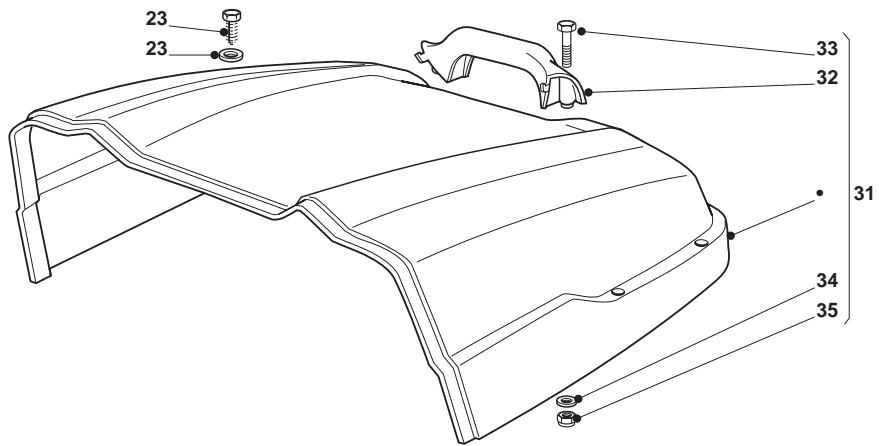

Utgåva Issue		Bildnr Picture No		ESTATE COLLECTOR UPPSAMLARE		ESTATE COLLECTOR GRASS BAG		Sida Page	
2008- 13		2254A						130	
Pos. Fig.	Antal/Quantity				Art nr Part No	Benämning	Description	Sats Kit	Anmärkning Notes
	2569	2573	2574						
1	2				25785277/0	Fäste	Support		
2	4				12818690/0	Skruv	Screw		
3	4				12293201/0	Mutter	Nut		
11	1				25755031/0	Vinkelfäste	Angle bracket		
12	1				12789000/0	Skruv	Screw		
13	1				25774315/0	Arm	Lever		
14	1				25510080/0	Bult	Pin		
15	1				12292102/0	Mutter	Nut		
16	1				22450432/0	Fjäder	Spring		
17	1				12154330/0	Mutter	Nut		
21	1				82800110/0	Ram	Frame		
22	1				82105974/0	Uppsamlingsäck	Grass bag		
23	1				82180047/0	Skruvsats	Screw set		
31	1				82110273/0	Lock kpl	Cover assy		
32	1				27394000/0	• Handtag	• Handle		
33	2				12789020/0	• Skruv	• Screw		
34	2				12523020/0	• Bricka	• Washer		
35	2				12154330/0	• Mutter	• Nut		
41	1				25600041/0	Brytarskydd	Switch protection		
42	1				25600042/0	Skyddslock	Protection cover		
43	1				25318124/0	Arm	Lever		
44	1				12400030/0	Sprint	Pin		
45	1				25785272/0	Brytarskydd	Switch protection		
46	1				12728510/0	Skruv	Screw		
47	1				25600048/0	Skyddslock	Protection cover		
48	2				12735110/0	Skruv	Screw		

Inkl. pos 32 - 35