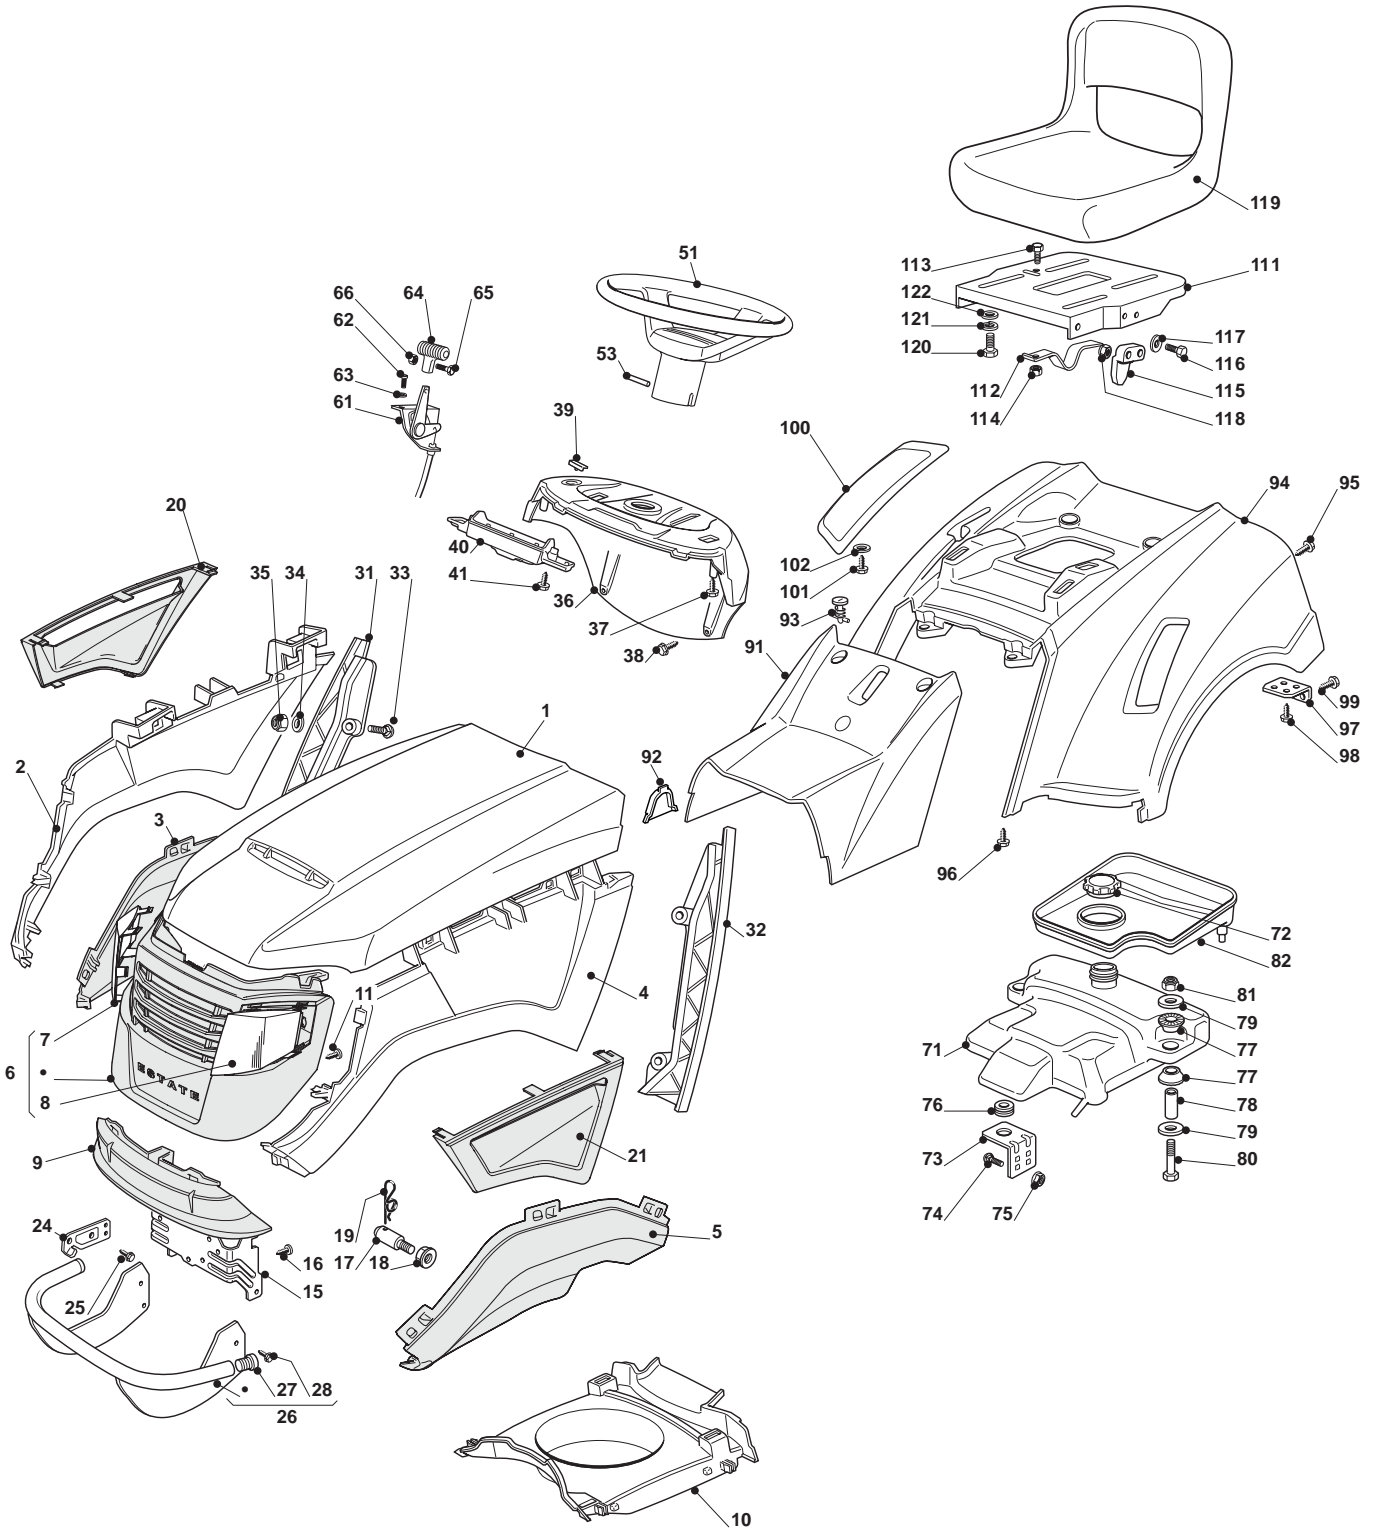

Genuine Spare Parts

Utgåva Issue		Bildnr Picture No		ESTATE COLLECTOR KAROSS		ESTATE COLLECTOR BODY WORK		Sida Page	
2008- 13		2242A						92	
Pos. Fig.	Antal/Quantity			Art nr Part No	Benämning	Description	Sats Kit	Anmärkning Notes	
	2569	2573 2574							
	1	1		82076935/0	Motorhuv- gul	Engine hood- yellow		Inkl. pos 2, 8- 10	
	2	1		25547105/0	• Platta- gul	• Plate- yellow			
	8	1		25580012/0	• Styrpinne- hö	• Guide pin- RH			
	9	1		25580013/0	• Styrpinne- vä	• Guide pin- LH			
	10	2		12727356/0	• Skruv	• Screw			
	11	1		25730005/1	Avskiljare	Intake separator			
	21	2		25510045/0	Bult	Pin			
	22	2		12436050/0	Låsplatta	Plate			
	23	1		25547089/0	Fästplatta- hö	Plate- RH			
	24	1		25547091/0	Fästplatta- vä	Plate- LH			
	25	4		12731580/0	Skruv	Screw			
	26	1		82869031/0	Ljuddämparskydd	Muffler guard			
	28	4		12734995/0	Skruv	Screw			
	31	1		25599010/0	Panelstöd- hö	Dashboard support- RH			
	32	1		25599011/0	Panelstöd- vä	Dashboard support- LH			
	33	4		12815221/0	Skruv	Screw			
	34	4		12521330/0	Bricka	Washer			
	35	4		12154510/0	Mutter	Nut			
	36	1		25120190/0	Panel	Dashboard			
	37	2		12728440/0	Skruv	Screw			
	38	10		12735402/0	Skruv	Screw			
	40	1		25600074/0	Kortskydd	Card protection			
	42	2		25547181/0	Platta	Plate			
	51	1		25961201/0	Ratt	Steering wheel			
	52	1		25120230/0	• Propp	• Cap			
	53	1		12620299/0	Stift	Pin			
X	61	1		182000212/0	Gasreglage	Throttle control			
	61		1	82000200/1	Gasreglage	Throttle control			
	62	2		12788512/0	Skruv	Screw			
	63	2		12581200/0	Bricka	Grower			
	64	1		25394501/0	Handtag	Handle			
	65	1		12726388/0	Skruv	Screw			
	66	1		12290800/0	Mutter	Nut			
X	91	1		325110365/0	Kåpa- gul	Cover- yellow			
	92	1		25207172/0	Platta	Plate			
	93	2		25580020/0	Sprint	Pivot			
	94	1		25110323/0	Hjulååpa- gul	Wheel cover- yellow			
	97	2		25755041/0	Vinkelfäste	Angle bracket			
	98	4		12728686/0	Skruv	Screw			
	99	2		12735110/0	Skruv	Screw			
	111	1		25547033/1	Sitsplatta	Seat plate			
	112	1		25430223/2	Fjäder	Spring			
	113	1		12789000/0	Skruv	Screw			
	114	3		12154330/0	Mutter	Nut			
	115	1		27063021/1	Kam	Cam			
	116	2		12789100/0	Skruv	Screw			
	117	2		12523020/0	Bricka	Washer			
	120	4		12793101/0	Skruv	Screw			
	121	4		12583500/0	Låsbricka	Washer			
	122	4		12523060/0	Bricka	Washer			
	123	1		25722453/1	Sits	Seat			
X	131	1		325735124/0	Tank	Fuel tank			
	132	1		25795001/1	Tanklock	Fuel tank cap			
X	133	1		325785291/0	Stöd	Support			
X	134	1		12789195/0	Skruv	Screw			
	135	1		12581500/0	Låsbricka	Washer			
	136	2		12437503/0	Låsplatta	Plate			
X	137	1		325785289/0	Stöd	Support			
	138	4		12735403/0	Skruv	Screw			
X	139	1		325600075/0	Skydd	Guard			
	140	1		12815240/0	Skruv	Screw			
	141	1		12581500/0	Låsbricka	Washer			
X	143	1		325207176/0	Kåpa	Cover			