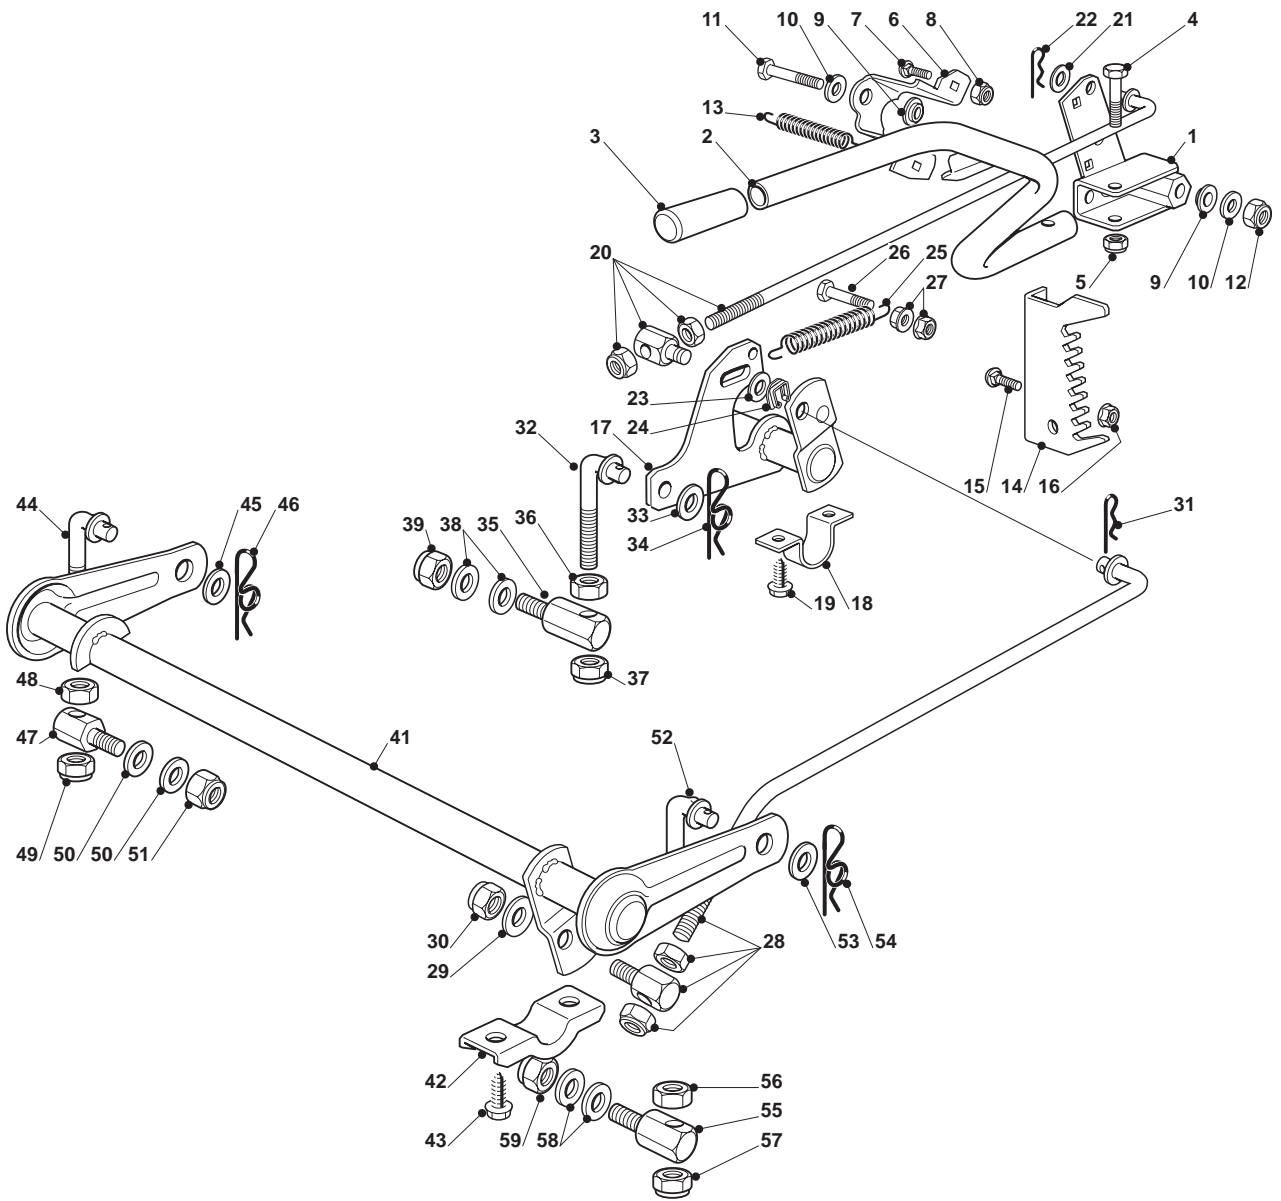

Utgåva Issue 2008- 13		Bildnr Picture No 2249		ESTATE COLLECTOR ESTATE SENATOR ESTATE PRESIDENT AGGREGATSLYFT		ESTATE COLLECTOR ESTATE SENATOR ESTATE PRESIDENT MOWER DECK LIFT		Sida Page 124	
Pos. Fig.	Antal/Quantity			Art nr Part No	Benämning	Description	Sats Kit	Anmärkning Notes	
	2569 2573 2574	2524 2525							
1	1	1		82774249/0	Fäste	Clamp.....			
2	1	1		82318219/0	Lyftspak	Lift lever			
3	1	1		25394508/0	Knopp	Knob			
4	1	1		12674700/0	Skruv	Screw			
5	1	1		12154510/0	Mutter.....	Nut			
6	1	1		25650113/0	Platta	Plate			
7	2	2		12818690/0	Skruv	Screw			
8	2	2		12155000/0	Mutter.....	Nut			
9	2	2		22041980/0	Distans	Spacer			
10	2	2		12523060/0	Bricka	Washer			
11	1	1		12691600/0	Skruv	Screw			
12	1	1		12155000/0	Mutter.....	Nut			
13	1	1		25430259/0	Fjäder.....	Spring			
14	1	1		25735511/0	Sektor	Sector			
15	2	2		12818690/0	Skruv	Screw			
16	2	2		12293201/0	Mutter.....	Nut			
17	1	1		82000387/0	Axel	Axle			
18	2	2		25547041/0	Bygel	Clamp.....			
19	4	4		12731601/0	Skruv	Screw			
20	1	1		82000536/0	Stång kpl	Rod assy			
21	1	1		25670011/0	Bricka	Washer			
22	1	1		24487998/0	Låsnål.....	Hair pin			
23	1	1		25670008/1	Bricka	Washer			
24	1	1		12436050/0	Låsplatta	Plate			
25	1	1		22446402/0	Fjäder.....	Spring			
26	1	1		12792410/0	Skruv	Screw			
27	2	2		12292102/0	Mutter.....	Nut			
28	1	1		82000537/0	Stång kpl	Rod assy			
29	2	2		25670008/1	Bricka	Washer			
30	1	1		12156602/0	Mutter.....	Nut			
31	1	1		24487998/0	Låsnål.....	Hair pin			
32	1	1		25840025/0	Spännstång	Tie rod			
33	1	1		25670008/1	Bricka	Washer			
34	1	1		24487998/0	Låsnål.....	Hair pin			
35	1	1		25510090/0	Pivotbult	Pivot pin			
36	1	1		12295200/0	Mutter.....	Nut			
37	1	1		12156602/0	Mutter.....	Nut			
38	2	2		25670008/1	Bricka	Washer			
39	1	1		12156602/0	Mutter.....	Nut			
41	1	1		82000385/0	Lyftaxel	Lift axle			
42	2	2		27546015/1	Bygel	Clamp.....			
43	4	4		12731350/0	Skruv	Screw			
44	1	1		25840024/0	Spännstång	Tie rod			
45	1	1		25670008/1	Bricka	Washer			
46	1	1		24487998/0	Låsnål.....	Hair pin			
47	1	1		25510098/0	Pivotbult	Pivot pin			
48	1	1		12295200/0	Mutter.....	Nut			
49	1	1		12156602/0	Mutter.....	Nut			
50	2	2		25670008/1	Bricka	Washer			
51	1	1		12156602/0	Mutter.....	Nut			
52	1	1		25840025/0	Spännstång	Tie rod			
53	1	1		25670008/1	Bricka	Washer			
54	1	1		24487998/0	Låsnål.....	Hair pin			
55	1	1		25510090/0	Pivotbult	Pivot pin			
56	1	1		12295200/0	Mutter.....	Nut			
57	1	1		12156602/0	Mutter.....	Nut			
58	2	2		25670008/1	Bricka	Washer			
59	1	1		12156602/0	Mutter.....	Nut