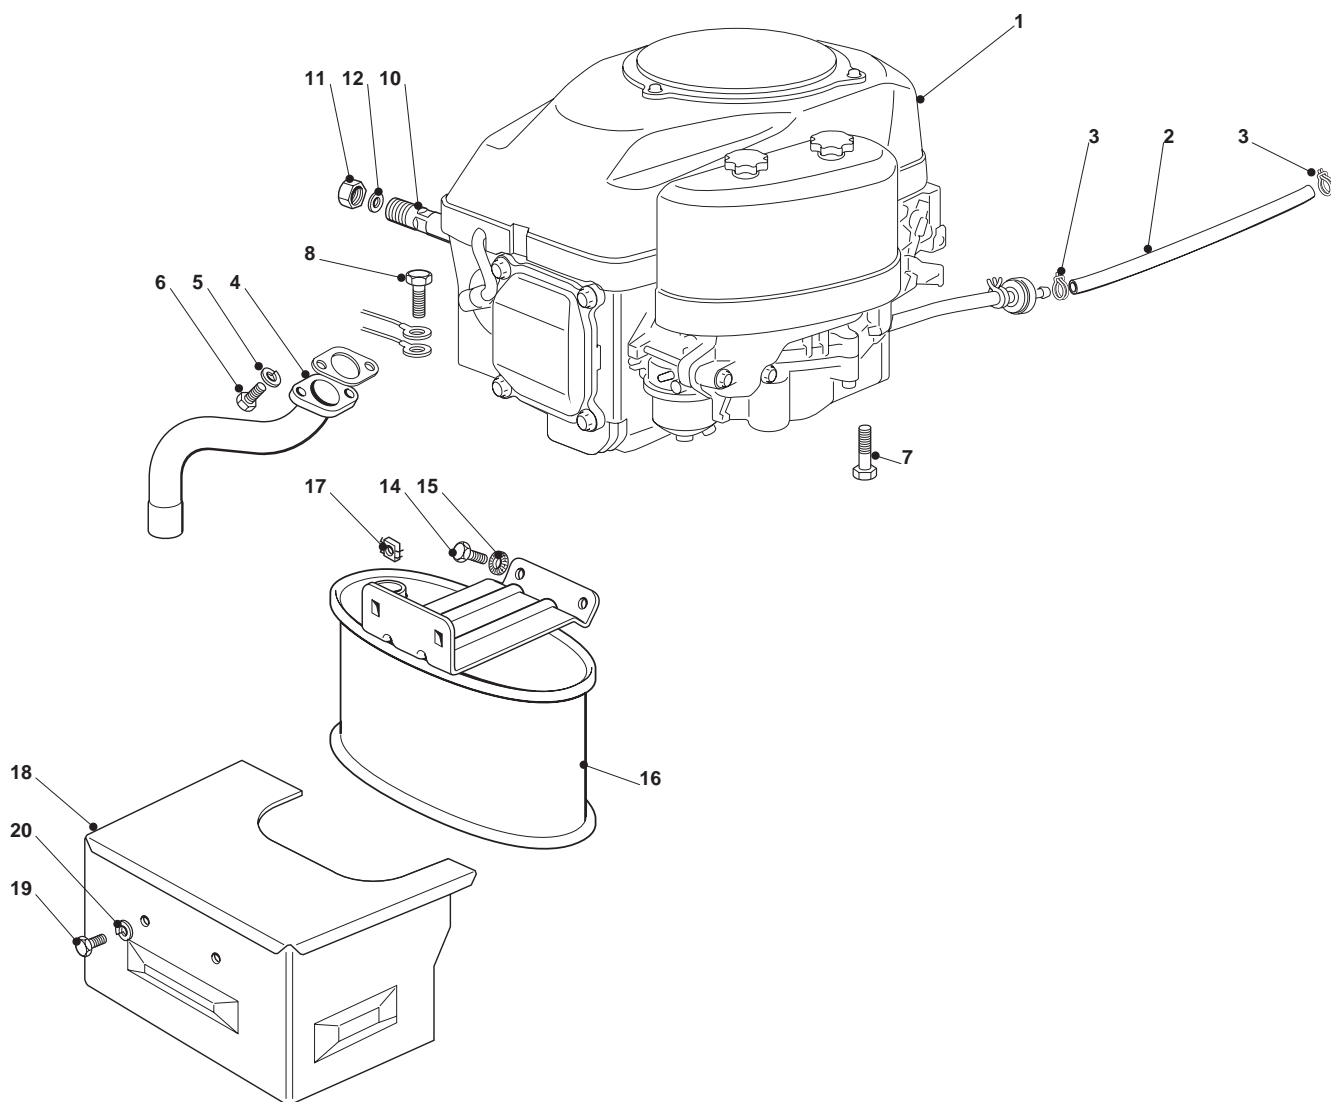

Utgåva Issue 2008- 13		Bildnr Picture No 2458		ESTATE COLLECTOR MOTOR (GGP WM)		ESTATE COLLECTOR ENGINE (GGP WM)		Sida Page 114	
Pos. Fig.	Antal/Quantity				Art nr Part No	Benämning	Description	Sats Kit	Anmärkning Notes
	2569								
X	1	1			1134- 9500- 01	Motor kpl.....	Engine assy.....		
	2	1			25869057/0	Bränsleslang.....	Fuel line.....		
	3	4			18375051/1	Slangklämma.....	Hose clamp.....		
X	4	1			118738231/0	Avgasrör.....	Exhaust tube.....		
	5	2			12583500/0	Låsbricka.....	Washer.....		
	6	2			12737450/0	Skruv.....	Screw.....		
X	7	4			112735108/1	Skruv.....	Screw.....		
	8	1			12735599/0	Skruv.....	Screw.....		
	10	1			27598060/0	Oljeavtappn.rör.....	Oil drain pipe.....		
	11	1			18737849/0	Plugg.....	Cap.....		
	12	1			18401001/1	Tätningring.....	Seal.....		
	14	2			12793102/0	Skruv.....	Screw.....		
	15	2			12540260/0	Bricka.....	Washer.....		
	16	1			82750004/0	Ljuddämpare.....	Muffler.....		
	17	2			12360425/0	Mutter.....	Nut.....		
X	18	1			382598039/0	Ljuddämparskydd.....	Muffler guard.....		
	19	2			12792611/0	Skruv.....	Screw.....		
	20	2			12583500/0	Låsbricka.....	Washer.....