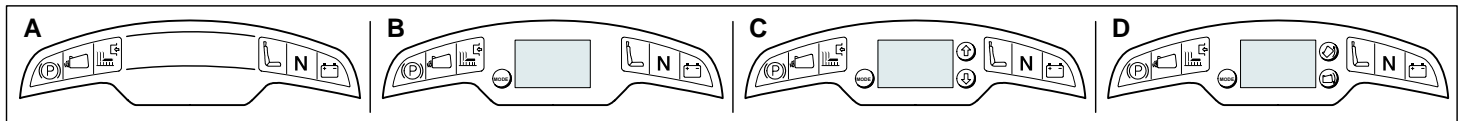

Estate Royal/Royal 16/Royal 19 - Model Year 2010

Pos. Fig.	Antal Quantity	Art No Part No	Benämning	Description	Anmärkning Notes
1	1	382700079/1	Chassi	Upper Frame	
2	1	82800089/0	Chassi	Front Frame	
3	1	25800017/0	Chassi	Lower Frame	
4	4	18566112/0	Plugg	Cap	
5	1	82650043/0	Trådbygel	Lower Stiffening	
6	1	25547131/0	Plåt	Plate	
7	6	12815220/0	Skruv	Screw	
8	4	12815245/0	Skruv	Screw	
9	10	12521330/0	Bricka	Washer	
10	10	12154510/0	Mutter	Nut	
11	1	25032013/0	Right Angular Support	Right Angular Support	
12	1	25032015/0	Left Angular Support	Left Angular Support	
13	4	12689500/0	Skruv	Screw	
14	8	12521330/0	Bricka	Washer	
15	8	12154510/0	Mutter	Nut	
16	1	82105980/0	Uppsamlare	Grasscatcher	
17	1	25869029/1	Rör	Rod	
18	1	25394508/0	Handtag	Handle	
19	1	12674550/0	Skruv	Screw	
20	1	12154510/0	Mutter	Nut	
24	4	12735410/0	Skruv	Screw	
25	2	12815220/0	Skruv	Screw	
26	2	12521330/0	Bricka	Washer	
27	2	12154510/0	Mutter	Nut	
35	1	382180037/3	Skrivsats	Screws Outfit	
41	1	25774315/0	Klämma	Bracket	
42	1	25755031/0	Fästvinkel	Bracket	
43	1	25510080/0	Sprint	Pin	
44	1	12292102/0	Mutter	Nut	
45	1	25430210/0	Fjäder	Spring	
46	1	12735122/0	Skruv	Screw	
51	1	25600041/0	Skydd	Micro Protection	
52	1	25600042/0	Överbelastningsskydd	Protection Cover	
53	1	25318124/0	Arm	Lever	
54	1	12400030/0	Stift	Pin	
55	1	12728510/0	Skruv	Screw	
56	1	25600047/0	Skydd	Micro Protection	
57	1	25600048/0	Överbelastningsskydd	Protection Cover	
58	2	12728450/0	Skruv	Screw	
61	2	82774225/1	Stöd	Support	
62	6	12793102/0	Skruv	Screw	
63	6	12523060/0	Bricka	Washer	
64	6	12293201/0	Mutter	Nut	