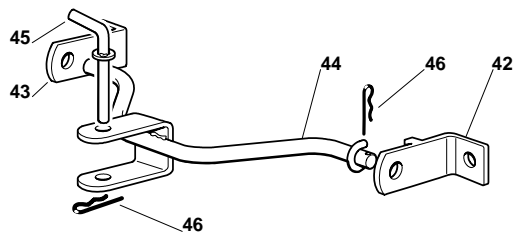

Estate Royal/Royal 16/Royal 19 - Model Year 2010

Pos. Fig.	Antal Quantity	Art No Part No	Benämning	Description	Anmärkning Notes
2	1	82400003/1	Exit Protection	Ejection Guard	
3	1	25869043/0	Support	Support	
4	2	18566112/0	Plugg	Cap	
5	2	12689515/0	Skruv	Screw	
6	2	12154510/0	Mutter	Nut	
7	2	25510022/0	Sprint	Pin	
8	2	24487998/0	Låsnål	Cotter Pin	
9	1	24487999/0	Låsnål	Cotter Pin	
22	1	25519997/1	Weight	Weight	
23	3	12760520/0	Skruv	Screw	
24	3	12155000/0	Mutter	Nut	
42	1	82735502/0	Fäste	Bracket Right Hitch Support	
43	1	25774213/0	Fäste	Bracket Left Hitch Support	
44	1	382033105/1	Stång	Rod	
45	1	25510021/1	Sprint	Pin	
46	2	24487999/0	Låsnål	Cotter Pin	
51	1	182180090/0	Batteriladdare	Battery Charger	
51	1	182180091/0	Batteriladdare	Battery Charger (U.K.)	
72	1	325140097/0	Deflektor	Deflector (Mod. 102)	
73	1	25394005/0	Styre	Handle	
74	1	25510077/0	Sprint	Pin	
75	1	25430245/0	Fjäder	Spring	
76	1	12735405/0	Skruv	Screw	
77	1	25280000/1	Handtag	Handgrip	
78	1	25840011/1	Elastic Tie-Rod	Elastic Tie-Rod	
79	2	25253004/0	Hake	Hook