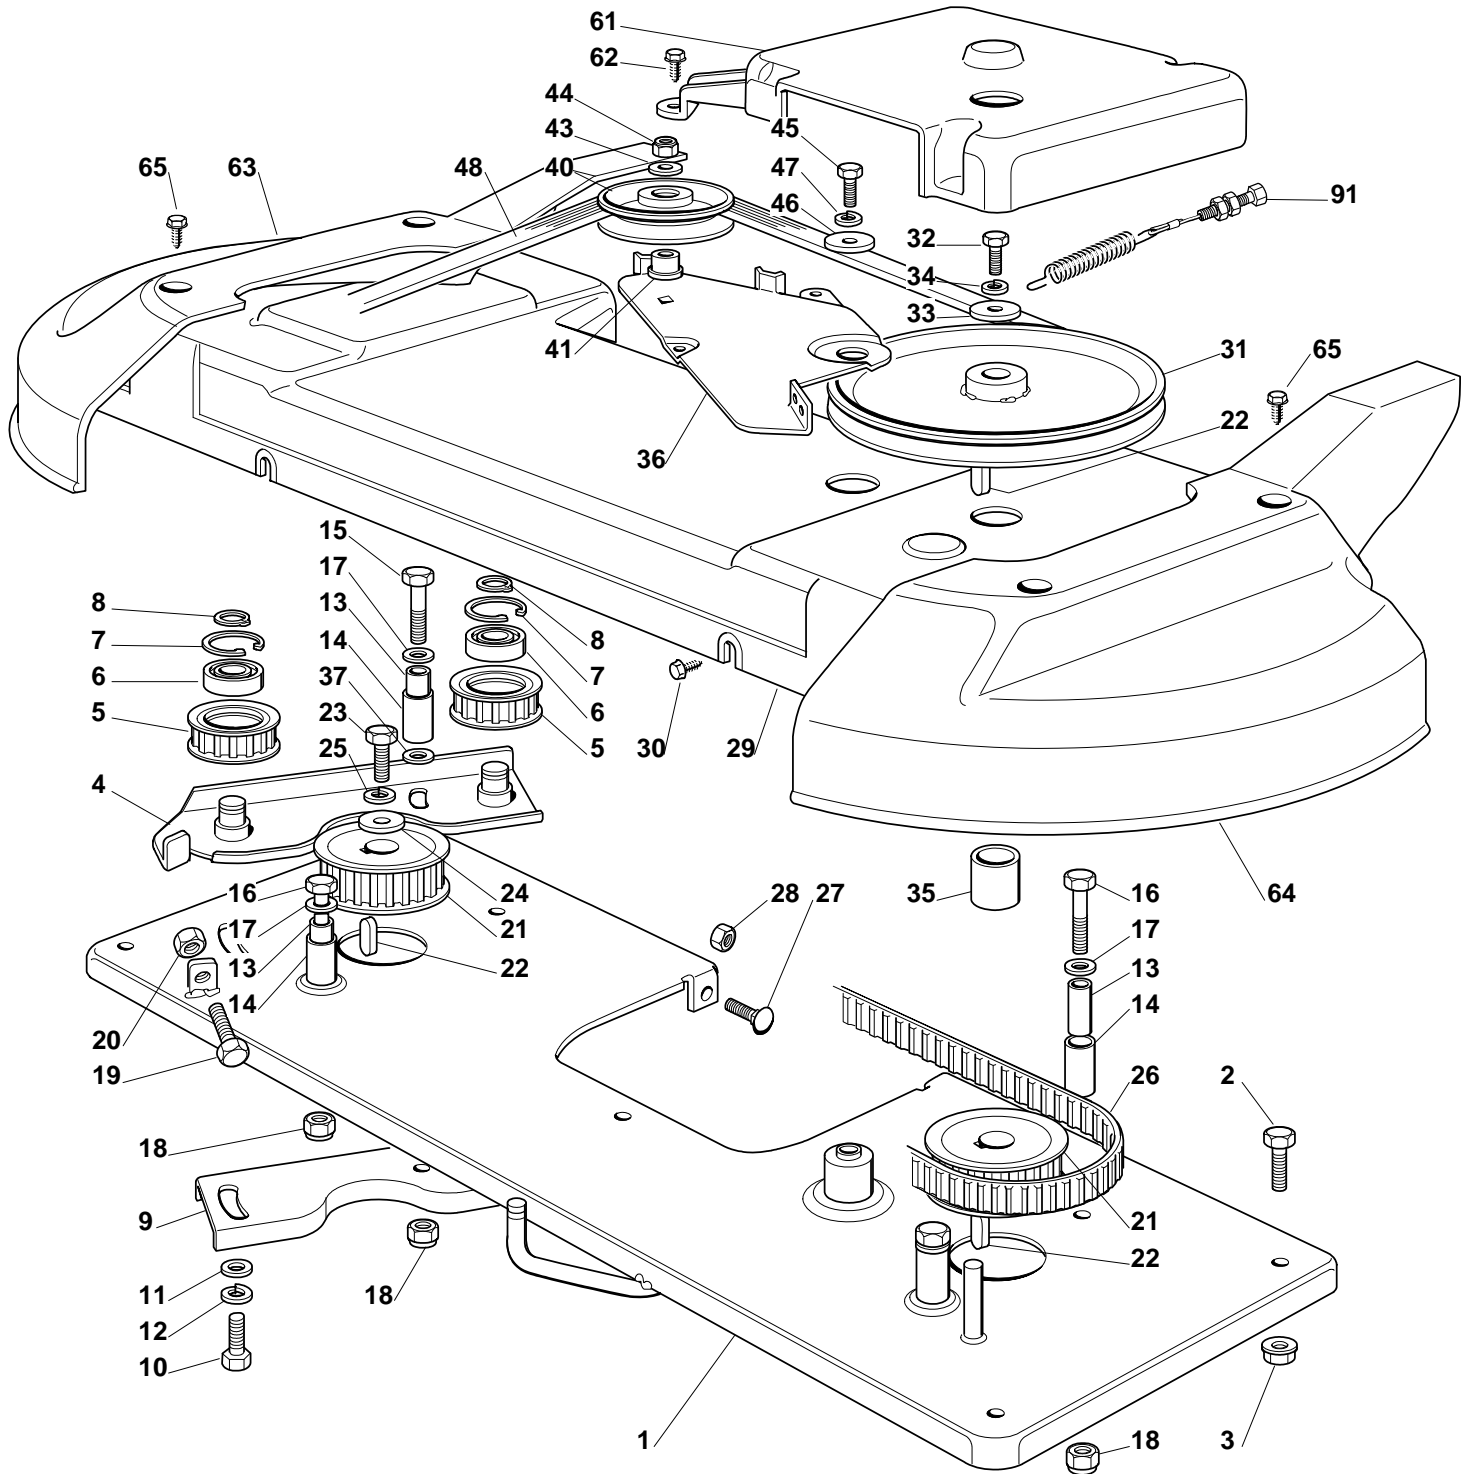

Estate Royal/Royal 16/Royal 19 - Model Year 2010

Pos. Fig.	Antal Quantity	Art No Part No	Benämning	Description	Anmärkning Notes
1	1	82547003/2	Plåt	Plate (Mod. 102)	
2	4	12792611/0	Skruv	Screw	
3	4	12293201/0	Mutter	Nut	
4	1	82785084/1	Stöd	Support	
5	2	25601559/1	Remskiva	Pulley (Mod. 102)	
6	2	19216033/1	Kullager	Bearing	
7	2	12610800/0	Seegerring	Seeger	
8	2	12609200/0	Seegerring	Seeger	
9	1	25650037/0	Reduktion	Stiffening	
10	2	12793102/0	Skruv	Screw	
11	2	12521350/0	Bricka	Washer	
12	2	12583500/0	Låsbricka	Grower	
13	4	25160003/0	Distans	Spacer	
14	4	25038000/0	Bussning	Bushing	
15	1	12691700/0	Skruv	Screw	
16	3	12691200/0	Skruv	Screw (Wheels 15")	
17	4	12521350/0	Bricka	Washer	
18	4	12155000/0	Mutter	Nut	
19	1	12793900/0	Skruv	Screw	
20	1	12293200/0	Mutter	Nut	
21	2	25601560/0	Remskiva	Pulley (Mod. 102)	
22	3	12139480/0	Kil	Key	
23	1	12793102/0	Skruv	Screw	
24	1	25670007/0	Bricka	Washer	
25	1	12583500/0	Låsbricka	Grower	
26	1	35065600/0	Drive belt	Belt (Mod. 102)	
27	3	12815200/0	Skruv	Screw	
28	3	12292102/0	Mutter	Nut	
29	1	325060128/0	Hus	Case (Mod. 102)	
30	6	12735110/0	Skruv	Screw	
31	1	25601550/0	Remskiva	Pulley (Mod. 102)	
32	1	12793102/0	Skruv	Screw	
33	1	25670007/0	Bricka	Washer	
34	1	12583500/0	Låsbricka	Grower	
35	1	25160002/0	Distans	Spacer	
36	1	25318115/1	Bromsarm	Brake Lever (Mod. 102)	
40	1	25601555/0	Remskiva	Pulley	
41	1	25160007/0	Distans	Spacer	
42	1	12818900/0	Skruv	Screw	
43	1	12523060/0	Bricka	Washer	
44	1	12155000/0	Mutter	Nut	
45	1	12793102/0	Skruv	Screw	
46	1	12523070/0	Bricka	Washer	
47	1	12583500/0	Låsbricka	Grower	
48	1	35062811/0	Drive belt	Belt (Mod. 102)	
48	1	35062813/0	Drive belt	Belt (Mod. 102)	
50	1	12523060/0	Bricka	Washer	
61	1	25600049/0	Skydd	Guard (Mod. 102)	
62	3	12735403/0	Skruv	Screw	
63	1	25060113/0	Skydd	Guard Grey	
64	1	25060114/0	Skydd	Guard Grey	
65	4	12735403/0	Skruv	Screw	
91	1	82004608/0	Kabel	Wire (Mod. 102)