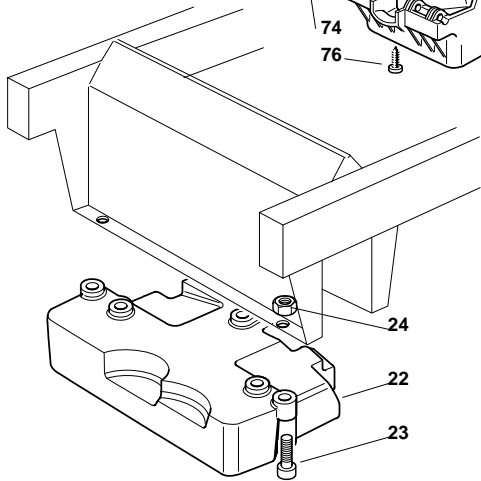

Estate Royal/Royal 16/Royal 19 - Model Year 2010

Pos. Fig.	Antal Quantity	Art No Part No	Benämning	Description	Anmärkning Notes
2	1	82400003/1	Exit Protection	Ejection Guard	
3	1	25869043/0	Support	Support	
4	2	18566112/0	Plugg	Cap	
5	2	12689515/0	Skruv	Screw	
6	2	12154510/0	Mutter	Nut	
7	2	25510022/0	Sprint	Pin	
8	2	24487998/0	Låsnål	Cotter Pin	
9	1	24487999/0	Låsnål	Cotter Pin	
22	1	25519997/1	Weight	Weight	
23	3	12760520/0	Skruv	Screw	
24	3	12155000/0	Mutter	Nut	
42	1	82735502/0	Fäste	Bracket Right Hitch Support	
43	1	25774213/0	Fäste	Bracket Left Hitch Support	
44	1	382033105/1	Stång	Rod	
45	1	25510021/1	Sprint	Pin	
46	2	24487999/0	Låsnål	Cotter Pin	
51	1	182180090/0	Batteriladdare	Battery Charger	
51	1	182180091/0	Batteriladdare	Battery Charger (U.K.)	
72	1	325140097/0	Deflektor	Deflector (Mod. 102)	
73	1	25394005/0	Styre	Handle	
74	1	25510077/0	Sprint	Pin	
75	1	25430245/0	Fjäder	Spring	
76	1	12735405/0	Skruv	Screw	
77	1	25280000/1	Handtag	Handgrip	
78	1	25840011/1	Elastic Tie-Rod	Elastic Tie-Rod	
79	2	25253004/0	Hake	Hook