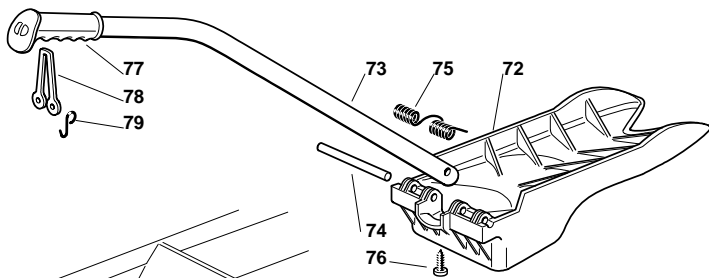

Estate Royal/Royal 16/Royal 19 - Model Year 2010

Pos. Fig.	Antal Quantity	Art No Part No	Benämning	Description	Anmärkning Notes
2	1	82400003/1	Exit Protection	Ejection Guard	
3	1	25869043/0	Support	Support	
4	2	18566112/0	Plugg	Cap	
5	2	12689515/0	Skruv	Screw	
6	2	12154510/0	Mutter	Nut	
7	2	25510022/0	Sprint	Pin	
8	2	24487998/0	Låsnål	Cotter Pin	
9	1	24487999/0	Låsnål	Cotter Pin	
22	1	25519997/1	Weight	Weight	
23	3	12760520/0	Skruv	Screw	
24	3	12155000/0	Mutter	Nut	
42	1	82735502/0	Fäste	Bracket Right Hitch Support	
43	1	25774213/0	Fäste	Bracket Left Hitch Support	
44	1	382033105/1	Stång	Rod	
45	1	25510021/1	Sprint	Pin	
46	2	24487999/0	Låsnål	Cotter Pin	
51	1	182180090/0	Batteriladdare	Battery Charger	
51	1	182180091/0	Batteriladdare	Battery Charger (U.K.)	
72	1	325140097/0	Deflektor	Deflector (Mod. 102)	
73	1	25394005/0	Styre	Handle	
74	1	25510077/0	Sprint	Pin	
75	1	25430245/0	Fjäder	Spring	
76	1	12735405/0	Skruv	Screw	
77	1	25280000/1	Handtag	Handgrip	
78	1	25840011/1	Elastic Tie-Rod	Elastic Tie-Rod	
79	2	25253004/0	Hake	Hook