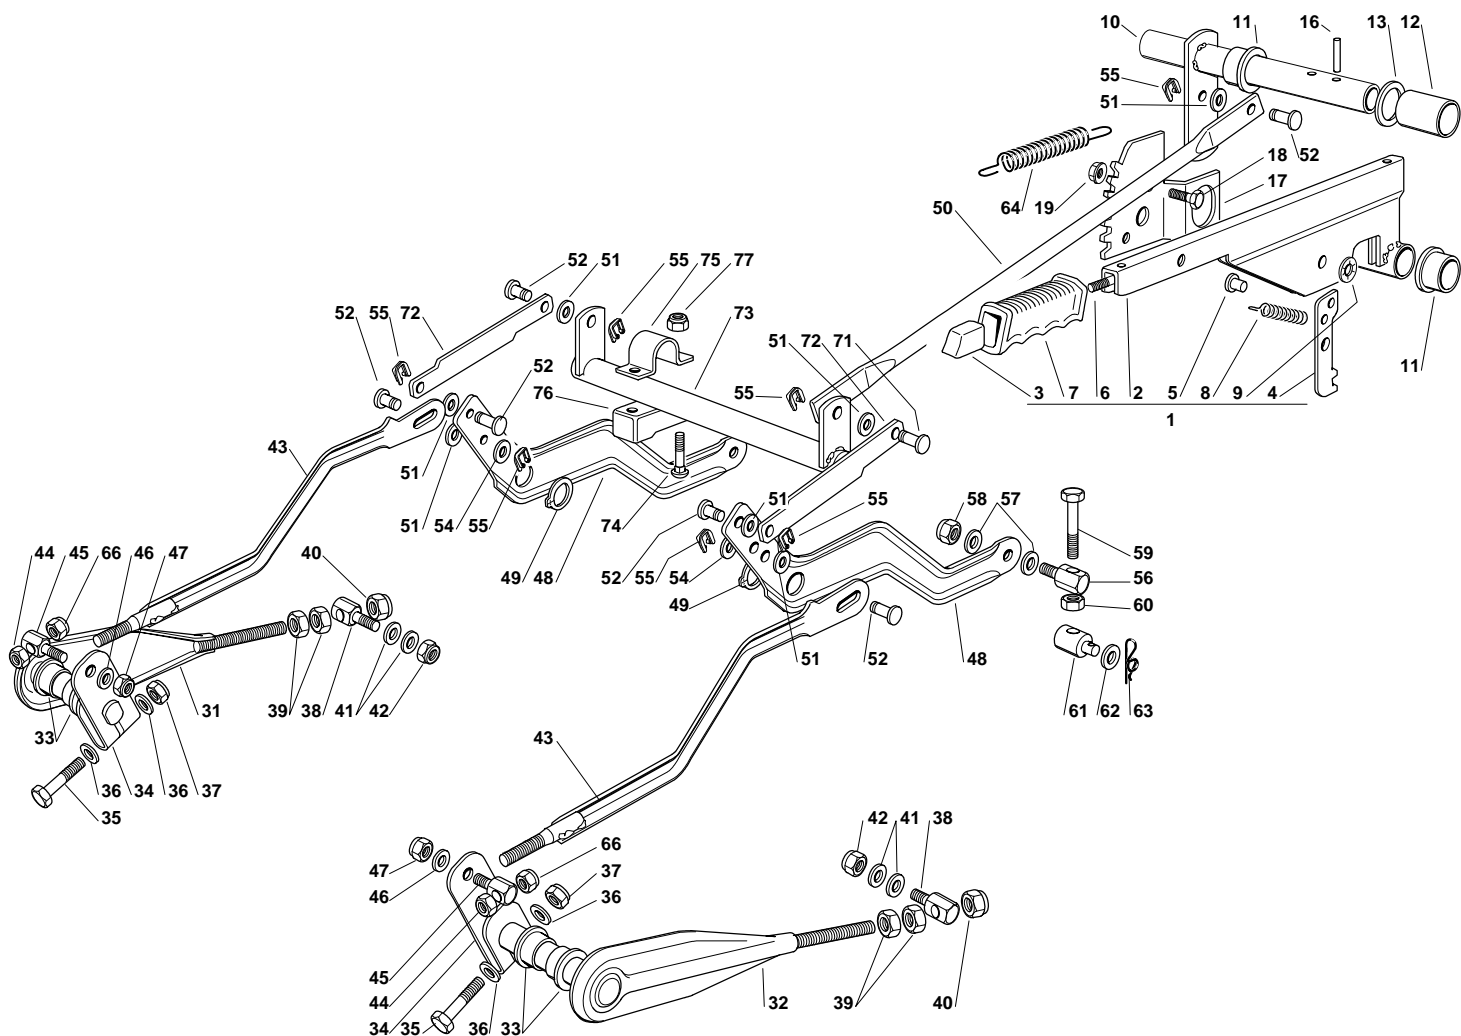

Estate Royal/Royal 16/Royal 19 - Model Year 2010

Pos. Fig.	Antal Quantity	Art No Part No	Benämning	Description	Anmärkning Notes
1	1	25601566/0	Remskiva	Pulley	
2	1	12737320/0	Skruv	Screw	
3	1	12543000/0	Bricka	Washer	
4	1	35062001/0	Drivrem	Belt	
5	1	82318165/1	Arm	Lever	
6	1	12692000/0	Skruv	Screw	
7	2	25038002/1	Bussning	Bush	
8	1	12155000/0	Mutter	Nut	
9	1	25160027/0	Distans	Spacer	
10	1	25601554/0	Remskiva	Pulley	
11	1	12523060/0	Bricka	Washer	
12	1	12155000/0	Mutter	Nut	
13	1	25840010/1	Stång	Tie Rod	
14	2	12293200/0	Mutter	Nut	
15	1	25430219/0	Fjäder	Spring	
17	1	25601555/0	Remskiva	Pulley	
18	1	25510036/1	Sprint	Pin	
19	1	12523060/0	Bricka	Washer	
20	2	12155000/0	Mutter	Nut	
21	2	325601570/1	Remskiva	Pulley	
22	1	125160030/1	Distans	Spacer	
23	1	125160024/2	Distans	Spacer	
24	1	12691115/0	Skruv	Screw	
25	1	12691400/0	Skruv	Right Screw	
26	2	12523060/0	Bricka	Washer	
27	2	12155000/0	Mutter	Nut	
28	2	25109521/1	Kåpa	Cover	
29	1	25160021/0	Distans	Spacer	
30	1	118399062/0	Koppling	Clutch	
31	1	25430210/0	Fjäder	Spring	
41	1	18400950/1	Rear Axle Tuff Torq K46F	Rear Axle Tuff Torq K46F	
42	4	12691800/0	Skruv	Screw	
44	4	12154210/0	Mutter	Nut	
45	1	82785109/0	Stöd	Support	
46	1	12691200/0	Skruv	Screw (Wheels 15")	
47	2	12521350/0	Bricka	Washer	
48	1	12155000/0	Mutter	Nut	
49	2	12735120/0	Skruv	Screw	
50	1	12792611/0	Skruv	Screw	
51	1	12293201/0	Mutter	Nut	
52	1	25318157/0	Arm	Lever	
53	1	12793102/0	Skruv	Screw	
54	1	12369500/0	Bricka	Washer	
55	1	25670011/0	Bricka	Washer	
56	1	12155000/0	Mutter	Nut	
57	1	25033033/0	Länk	Rod	
58	1	12604896/0	Låsbricka	Snap Ring	
71	2	382680022/0	Stödhjul	Rear Wheel	
72	2	82000590/0			
73	2	125590011/0	Shoe	Shoe	
74	2	25950000/0	Ventil	Valve	
75	4	25670005/1	Bricka	Washer	
76	2	25160023/0	Distans	Spacer	
77	2	325670025/0	Bricka	Washer	
78	2	12001010/0	Låsring	Snap Ring	
79	2	22110230/0	Lock	Cap	