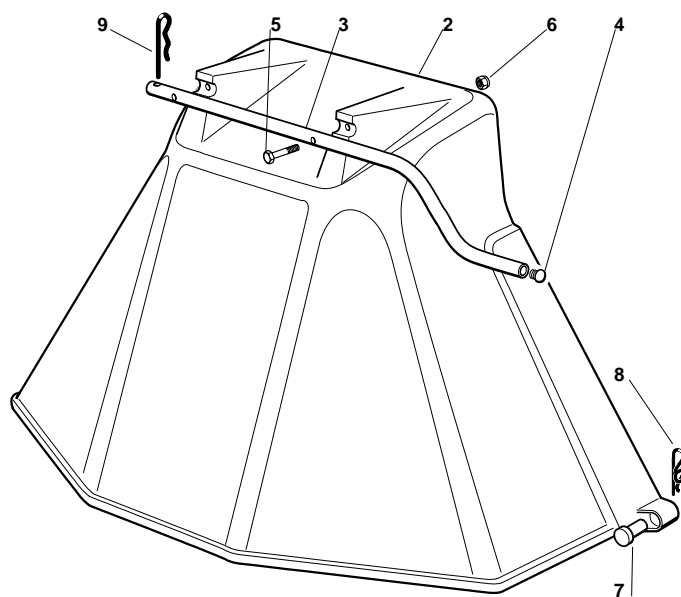

Estate Royal/Royal 16/Royal 19 - Model Year 2010

Pos. Fig.	Antal Quantity	Art No Part No	Benämning	Description	Anmärkning Notes
2	1	82400003/1	Exit Protection	Ejection Guard	
3	1	25869043/0	Support	Support	
4	2	18566112/0	Plugg	Cap	
5	2	12689515/0	Skruv	Screw	
6	2	12154510/0	Mutter	Nut	
7	2	25510022/0	Sprint	Pin	
8	2	24487998/0	Låsnål	Cotter Pin	
9	1	24487999/0	Låsnål	Cotter Pin	
22	1	25519997/1	Weight	Weight	
23	3	12760520/0	Skruv	Screw	
24	3	12155000/0	Mutter	Nut	
42	1	82735502/0	Fäste	Bracket Right Hitch Support	
43	1	25774213/0	Fäste	Bracket Left Hitch Support	
44	1	382033105/1	Stång	Rod	
45	1	25510021/1	Sprint	Pin	
46	2	24487999/0	Låsnål	Cotter Pin	
51	1	182180090/0	Batteriladdare	Battery Charger	
51	1	182180091/0	Batteriladdare	Battery Charger (U.K.)	
72	1	325140097/0	Deflektor	Deflector (Mod. 102)	
73	1	25394005/0	Styre	Handle	
74	1	25510077/0	Sprint	Pin	
75	1	25430245/0	Fjäder	Spring	
76	1	12735405/0	Skruv	Screw	
77	1	25280000/1	Handtag	Handgrip	
78	1	25840011/1	Elastic Tie-Rod	Elastic Tie-Rod	
79	2	25253004/0	Hake	Hook