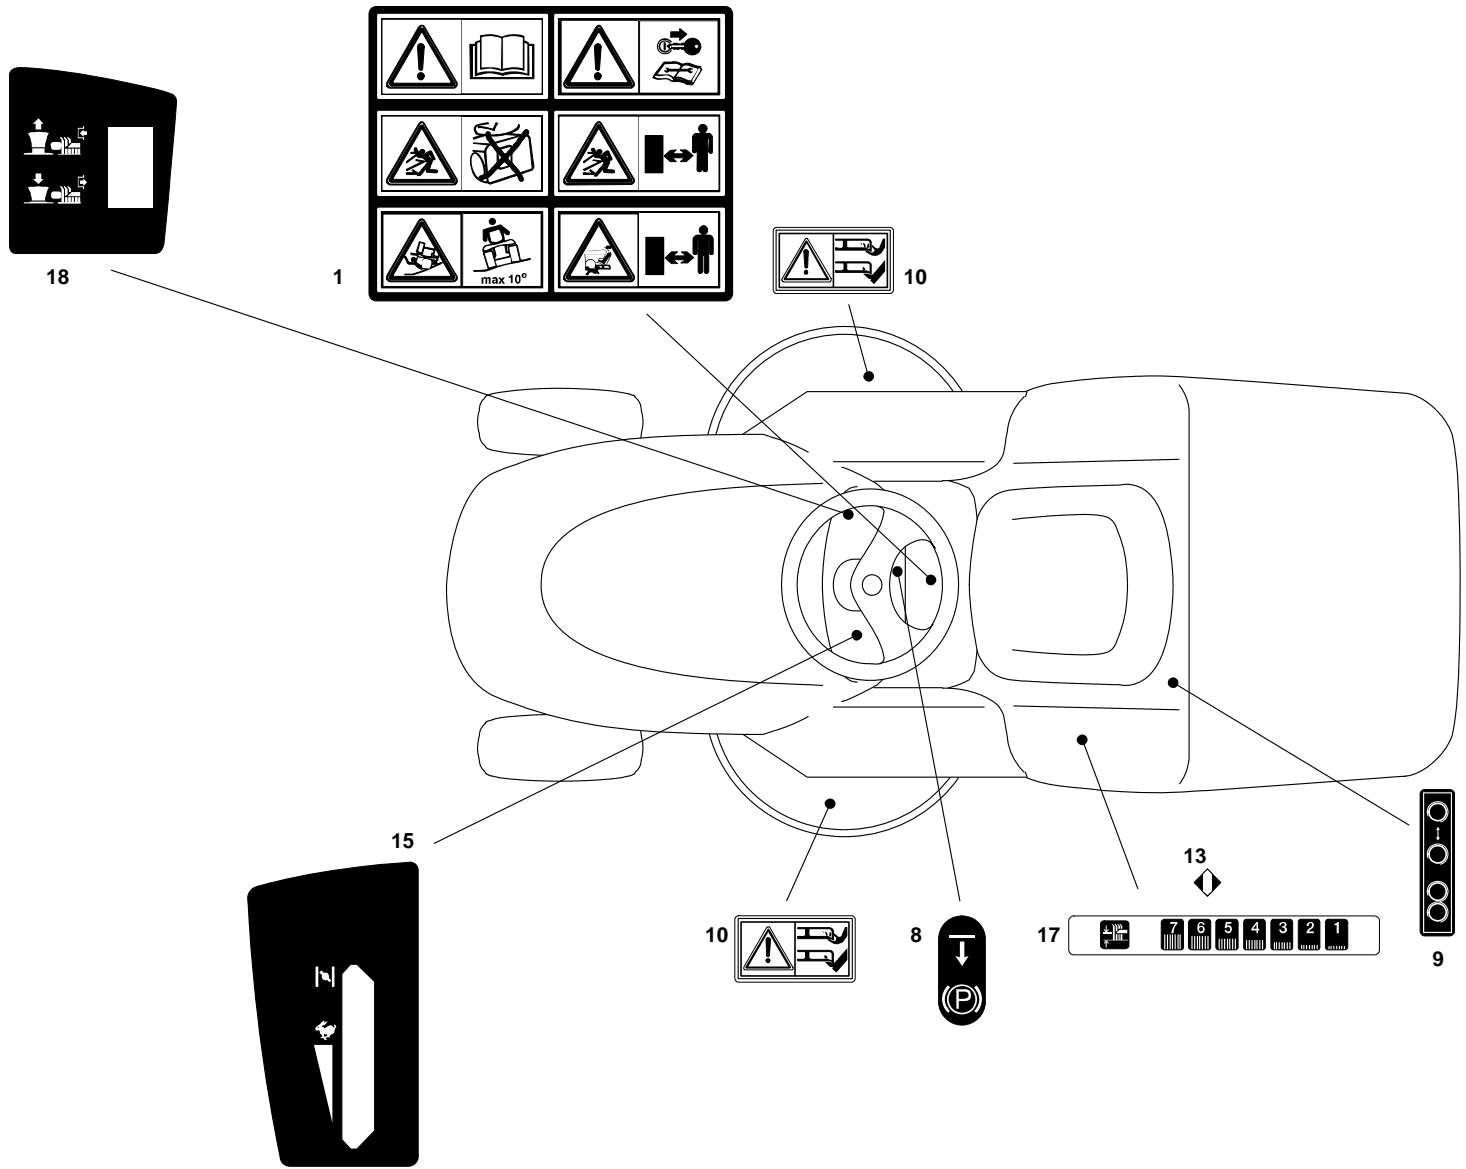

Estate Royal/Royal 16/Royal 19 - Model Year 2010

Pos. Fig.	Antal Quantity	Art No Part No	Benämning	Description	Anmärkning Notes
2	1	82400003/1	Exit Protection	Ejection Guard	
3	1	25869043/0	Support	Support	
4	2	18566112/0	Plugg	Cap	
5	2	12689515/0	Skruv	Screw	
6	2	12154510/0	Mutter	Nut	
7	2	25510022/0	Sprint	Pin	
8	2	24487998/0	Låsnål	Cotter Pin	
9	1	24487999/0	Låsnål	Cotter Pin	
22	1	25519997/1	Weight	Weight	
23	3	12760520/0	Skruv	Screw	
24	3	12155000/0	Mutter	Nut	
42	1	82735502/0	Fäste	Bracket Right Hitch Support	
43	1	25774213/0	Fäste	Bracket Left Hitch Support	
44	1	382033105/1	Stång	Rod	
45	1	25510021/1	Sprint	Pin	
46	2	24487999/0	Låsnål	Cotter Pin	
51	1	182180090/0	Batteriladdare	Battery Charger	
51	1	182180091/0	Batteriladdare	Battery Charger (U.K.)	
72	1	325140097/0	Deflektor	Deflector (Mod. 102)	
73	1	25394005/0	Styre	Handle	
74	1	25510077/0	Sprint	Pin	
75	1	25430245/0	Fjäder	Spring	
76	1	12735405/0	Skruv	Screw	
77	1	25280000/1	Handtag	Handgrip	
78	1	25840011/1	Elastic Tie-Rod	Elastic Tie-Rod	
79	2	25253004/0	Hake	Hook	