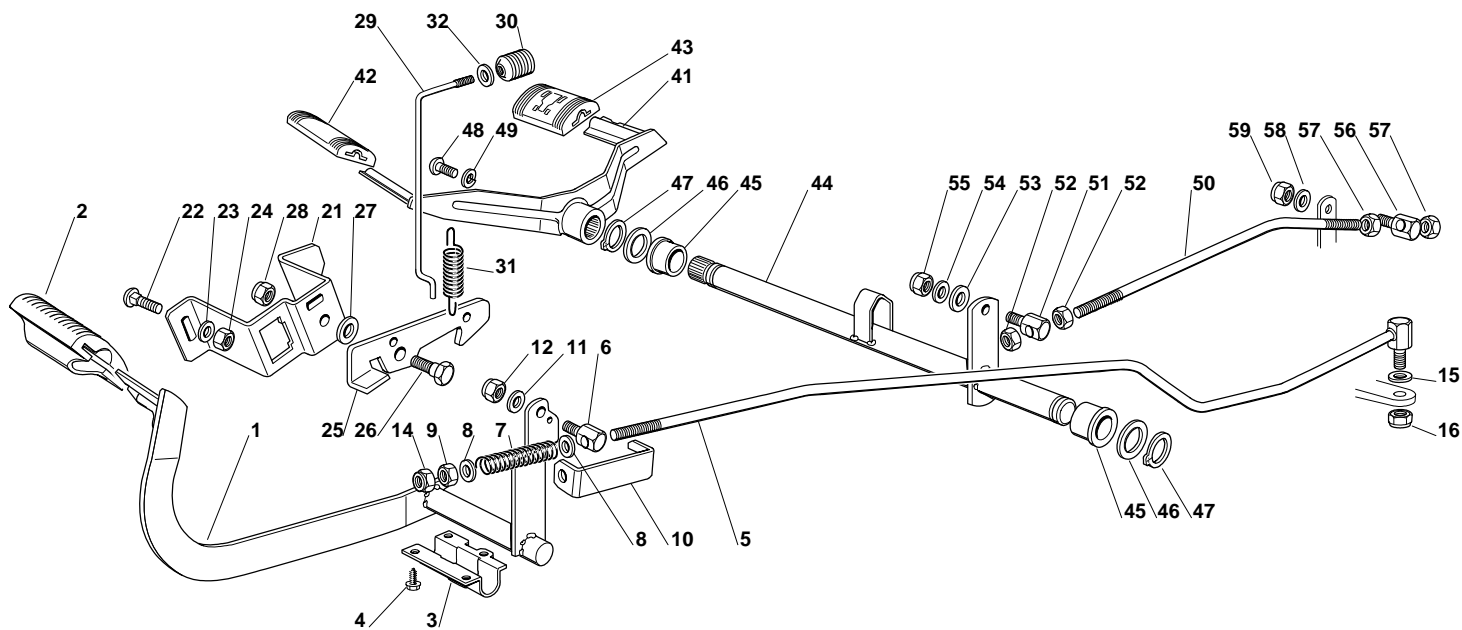

Estate Royal/Royal 16/Royal 19 - Model Year 2010

Pos. Fig.	Antal Quantity	Art No Part No	Benämning	Description	Anmärkning Notes
1	1	82500011/2	Pedal	Pedal	
2	1	25110267/0	Clamp Cover	Clamp Cover	
3	1	25547081/1	Plåt	Plate	
4	4	12731601/0	Skruv	Screw	
5	1	82000487/0	Länk	Rod	
6	1	25510052/0	Sprint	Pin	
7	1	25430236/0	Fjäder	Spring	
8	2	12521360/0	Bricka	Washer	
9	1	12295200/0	Mutter	Nut	
10	1	25774275/0	Klämma	Clamp	
11	1	12521350/0	Bricka	Washer	
12	1	12155000/0	Mutter	Nut	
14	1	12156602/0	Mutter	Nut	
15	1	12521350/0	Bricka	Washer	
16	1	12155000/0	Mutter	Nut	
21	1	25785143/0	Stöd	Support	
22	2	12815210/0	Skruv	Screw	
23	1	12523040/0	Bricka	Washer	
24	2	12154510/0	Mutter	Nut	
25	1	25253001/0	Hake	Hook	
26	1	22524970/2	Sprint	Pin	
27	1	25670011/0	Bricka	Washer	
28	1	12155000/0	Mutter	Nut	
29	1	25033047/0	Länk	Rod (Tx - Ts)	
30	1	25394509/1	Knopp	Knob	
31	1	25430213/0	Fjäder	Spring	
32	1	12523020/0	Bricka	Washer	
41	1	82500013/0	Drivaxel	Drive Pedal	
42	1	25110265/0	Clamp Cover Front	Clamp Cover Front	
43	1	25110266/0	Clamp Cover Rear	Clamp Cover Rear	
44	1	82000481/0	Axel	Axle	
45	2	22034523/0	Bussning	Bush	
46	2	22672153/0	Bricka	Washer	
47	2	12609260/0	Seegerring	Seeger	
48	1	12760600/0	Skruv	Screw	
49	1	12583501/0	Grower	Grower	
50	1	25033031/0	Länk	Rod	
51	1	25510054/0	Sprint	Pin	
52	2	12293200/0	Mutter	Nut	
53	1	12521360/0	Bricka	Washer	
54	1	12523040/0	Bricka	Washer	
55	1	12154510/0	Mutter	Nut	
56	1	25510054/0	Sprint	Pin	
57	2	12155000/0	Mutter	Nut	
58	1	12523040/0	Bricka	Washer	
59	1	12154510/0	Mutter	Nut