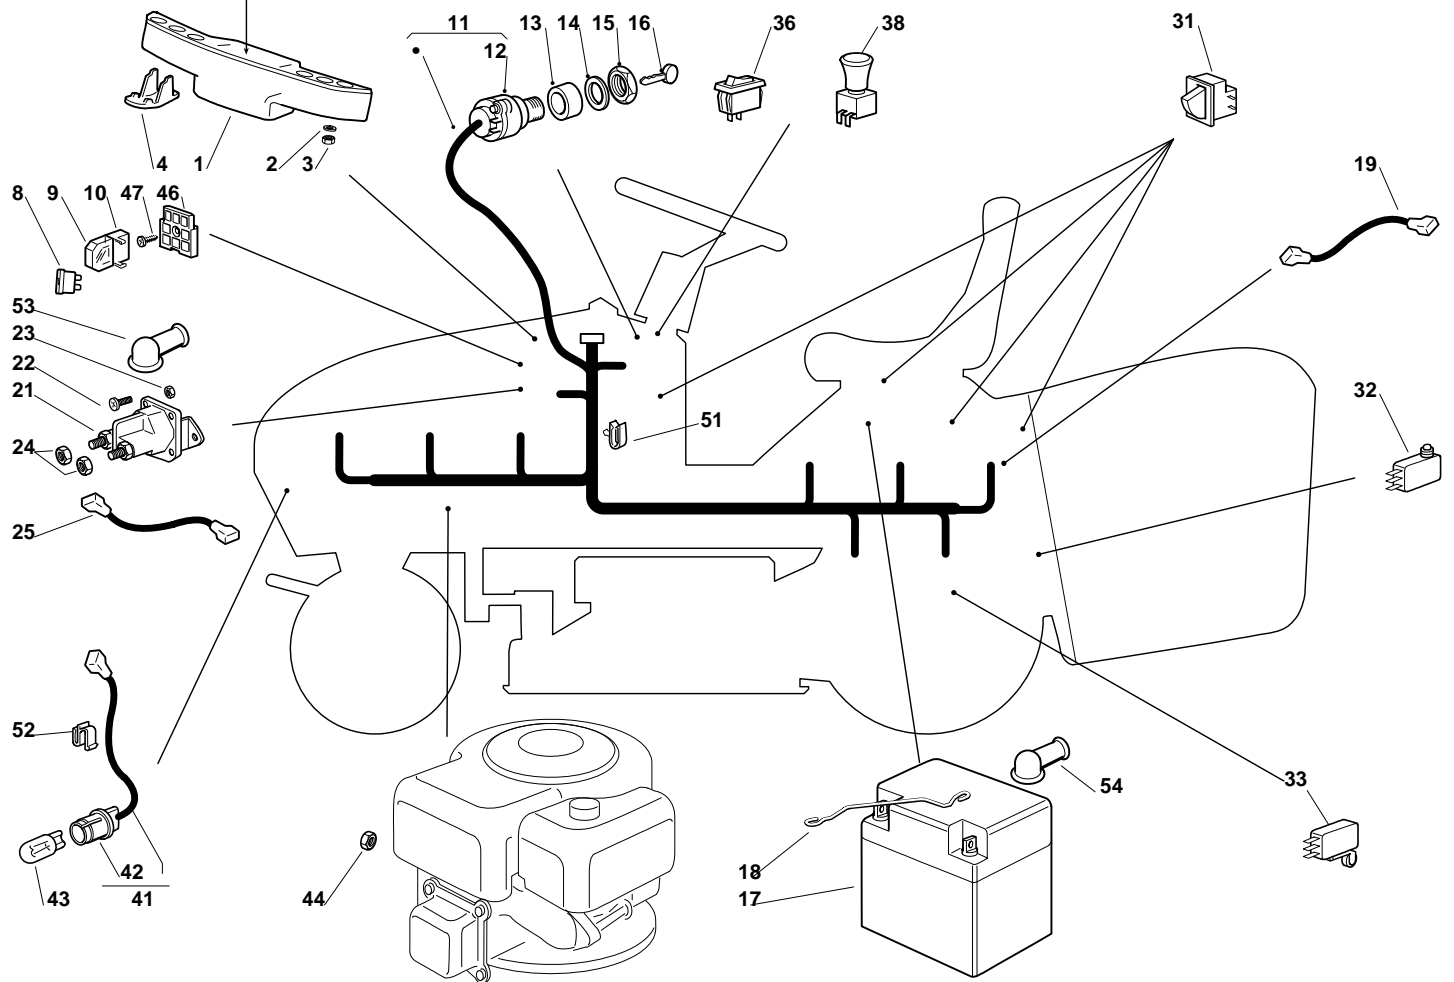

Estate Royal/Royal 16/Royal 19 - Model Year 2010

Pos. Fig.	Antal Quantity	Art No Part No	Benämning	Description	Anmärkning Notes
1	1	382722422/2	Skydd-röd	Cards + Guards (D)	
1	1	82722420/1	Skydd-röd	Cards + Guards (A)	
1	1	82722421/1	Skydd-röd	Cards + Guards (B)	
1	1	82722423/1	Skydd-röd	Cards + Guards (C)	
2	2	12521320/0	Bricka	Washer	
3	2	12154330/0	Mutter	Nut	
4	1	25031501/0	Deflektor	Deflector	
8	1	33340035/0	Säkring	Fuse 15 A	
8	1	33340036/0	Säkring	Fuse 25 A	
8	1	33340040/0	Säkring	Fuse 10 A	
9	3	33215000/0	Kåpa	Cover	
9	2	33215000/0	Kåpa	Cover	
10	2	33500007/0	Säkring	Fuse Carrier	
10	3	33500007/0	Säkring	Fuse Carrier	
11	1	182040147/0	Kabel	Cables Ass.Y	
12	1	18450072/0	Brytare	Starting Switch	
13	1	18550136/0	Distans	Spacer	
14	1	18550135/0	Bricka	Washer	
15	1	18400862/0	Ringmutter	Ringnut	
16	1	18210022/0	Starting Key	Starting Key	
17	1	18120002/1	Batteri	Battery	
18	1	25430230/0	Fjäder	Spring	
19	1	125065030/0	Kabel	Connecting cable	
21	1	18736110/0	Starter Relay	Starter Relay	
22	2	12791011/0	Skruv	Screw	
23	2	12292102/0	Mutter	Nut	
24	2	12360352/0	Mutter	Nut	
25	1	25065002/0	Kabel	Cable	
31	4	119410615/0	Micro	Micro	
31	3	119410615/0	Micro	Micro	
32	1	19410605/1	Brytare	Full Grasscat. Microsw.	
33	1	19410609/0	Neutral Switch (Hydro)	Neutral Switch (Hydro)	
34	1	19410608/1	Neutral Switch (Mech.)	Neutral Switch (Mech.)	
35	1	25065026/0	Kabel	Cable (Mech.)	
36	1	18450060/1	Farilamp Switch	Farilamp Switch	
38	1	18450068/0	Kopplingshus	Clutch Switch	
41	1	82040073/0	Kabel	Cable	
42	2	33500030/0	Lamp Holder	Lamp Holder	
43	2	18459100/0	Farilamp For Lights	Farilamp For Lights	
44	1	12361005/0	Mutter	Nut	
46	1	133500010/1	Plåt	Plate	
47	1	12735170/0	Skruv	Screw	
51	5	33320506/0	Kabelhållare	Fairled	
52	1	33320504/0	Kabelhållare	Fairled	
53	1	18564861/1	Tätningshylsa	Protection	
54	1	18564864/1	Tätningshylsa	Protection	
61	1	382394853/0		Switch Ass.Y (Hydro)	
62	1	19410609/0	Neutral Switch (Hydro)	Neutral Switch (Hydro)	
63	2	12735602/0	Skruv	Screw	
64	2	12581100/0	Bricka	Grower	
65	2	12290791/0	Mutter	Nut	
66	2	12735110/0	Skruv	Screw