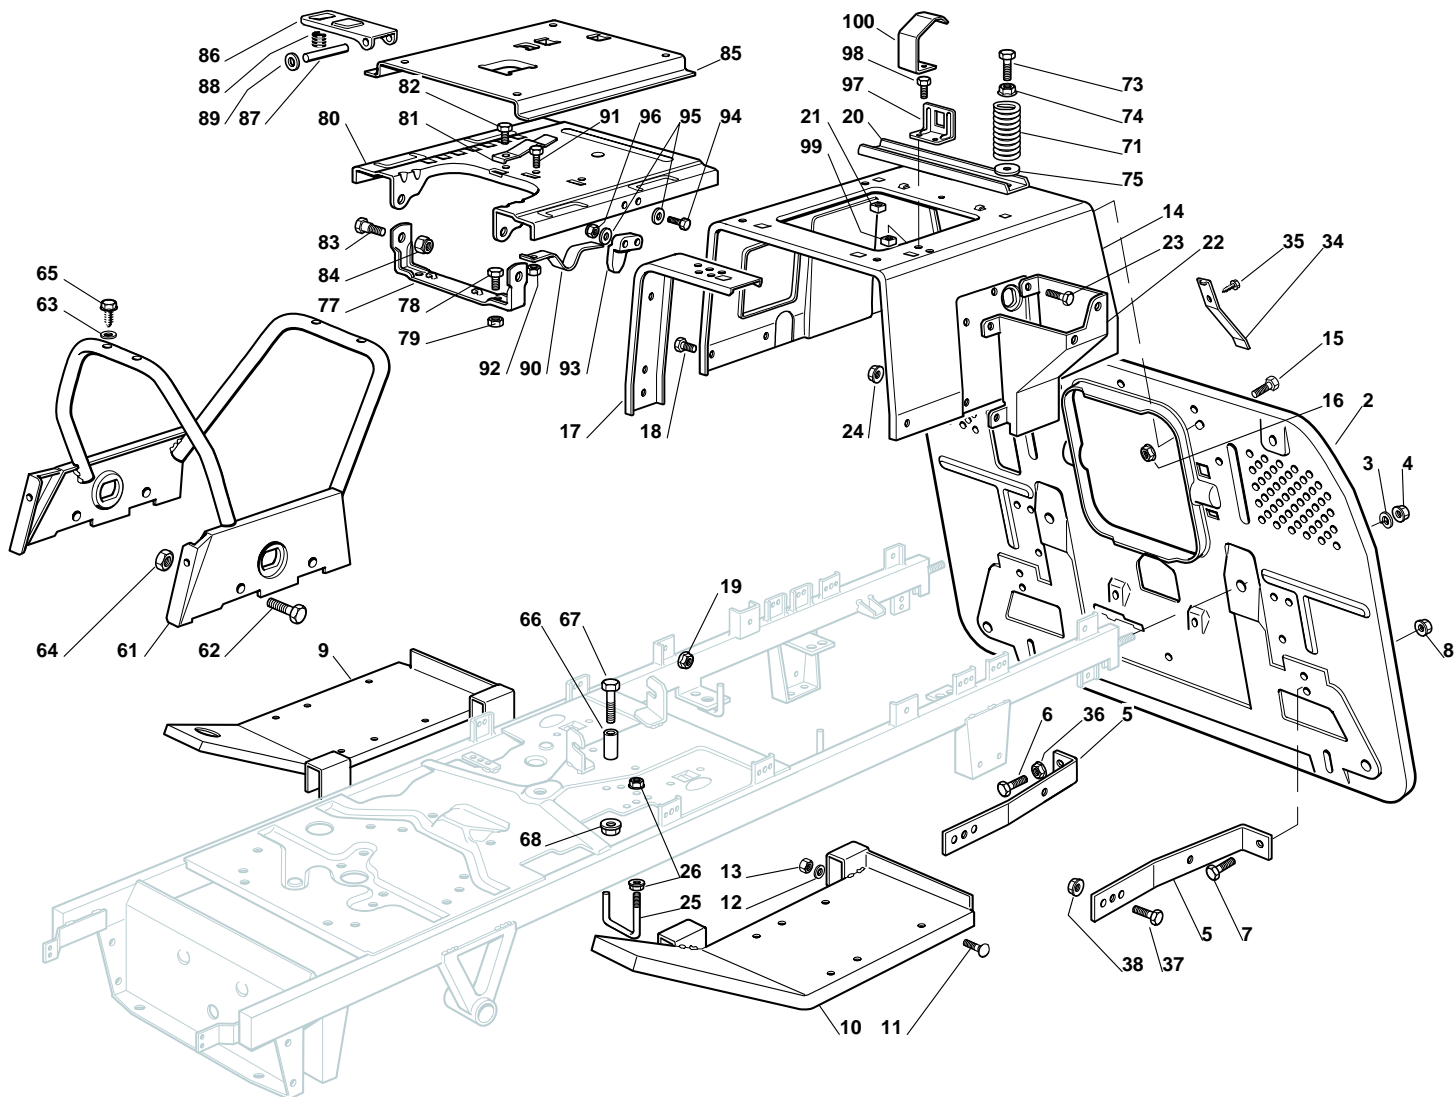

Genuine Spare Parts

**Estate Royal/Royal 16/Royal
19 - Model Year 2010**

Estate Royal/Royal 16/Royal 19 - Model Year 2010

Pos. Fig.	Antal Quantity	Art No Part No	Benämning	Description	Anmärkning Notes
2	1	382547051/0	Mothill	Plate	Manual lifting
2	1	382547053/0	Mothill	Plate	Electrical lifting
3	2	12585100/0	Grower	Grower	
4	2	12295200/0	Mutter	Nut	
5	2	25774273/1	Reduktion	Stiffening	
6	1	12691100/0	Skruv	Screw	
7	3	12793102/0	Skruv	Screw	
8	4	12293201/0	Mutter	Nut	
9	1	382510041/2	Right Footboard Support	Right Footboard Support	
10	1	382510043/2	Left Footboard Support	Left Footboard Support	
11	4	12815245/0	Skruv	Screw	
12	4	12523040/0	Bricka	Washer	
13	4	12154510/0	Mutter	Nut	
14	1	325785133/4	Seat Support	Seat Support	
15	5	12791011/0	Skruv	Screw	
16	5	12292102/0	Mutter	Nut	
17	2	25650065/0	Reduktion	Stiffening	
18	6	12791011/0	Skruv	Screw	
19	6	12292102/0	Mutter	Nut	
20	1	25650067/0	Reduktion	Stiffening	
21	2	12360420/0	Mutter	Nut	
22	1	325785137/1	Stöd	Support	
23	4	12791011/0	Skruv	Screw	
24	4	12292102/0	Mutter	Nut	
25	1	25580019/0	Remstyrning	Belt Guide	
26	2	12292102/0	Mutter	Nut	
34	1	25430238/0	Fjäder	Spring	
35	1	12731580/0	Skruv	Screw	
36	1	12293200/0	Mutter	Nut	
37	2	12793102/0	Skruv	Screw	
38	2	12293201/0	Mutter	Nut	
61	1	82650041/1	Chassi	Chassis	
62	4	12792611/0	Skruv	Screw	
63	4	12521330/0	Bricka	Washer	
64	4	12293201/0	Mutter	Nut	
65	4	12731350/0	Skruv	Screw	
66	1	22167840/0	Distans	Spacer (Wheels 15")	
67	1	12691200/0	Skruv	Screw (Wheels 15")	
68	1	12293201/0	Mutter	Nut	
71	2	25430205/1	Fjäder	Spring	
73	2	25943001/0	Skruv	Screw	
74	2	12293201/0	Mutter	Nut	
75	2	12523070/0	Bricka	Washer	
77	1	82774207/0	Seat Clamp Support	Seat Clamp Support	
78	2	12792611/0	Skruv	Screw	
79	2	12293201/0	Mutter	Nut	
80	1	25785149/2	Luftfilterhus	Fixed Seat Supp.	
81	1	25430203/0	Fjäder	Spring	
82	1	12731580/0	Skruv	Screw	
83	2	22524970/2	Sprint	Pin	
84	2	12155010/0	Mutter	Nut	
85	1	325785147/1	Seat Support	Seat Support	
86	1	25318109/0	Arm	Stop Lever	
87	1	25510000/0	Sprint	Pin	
88	1	25430202/0	Fjäder	Spring	
89	2	12604897/0	Låsring	Washer	
90	1	25430223/2	Fjäder	Spring	
91	1	12789000/0	Skruv	Screw	
92	1	12154330/0	Mutter	Nut	