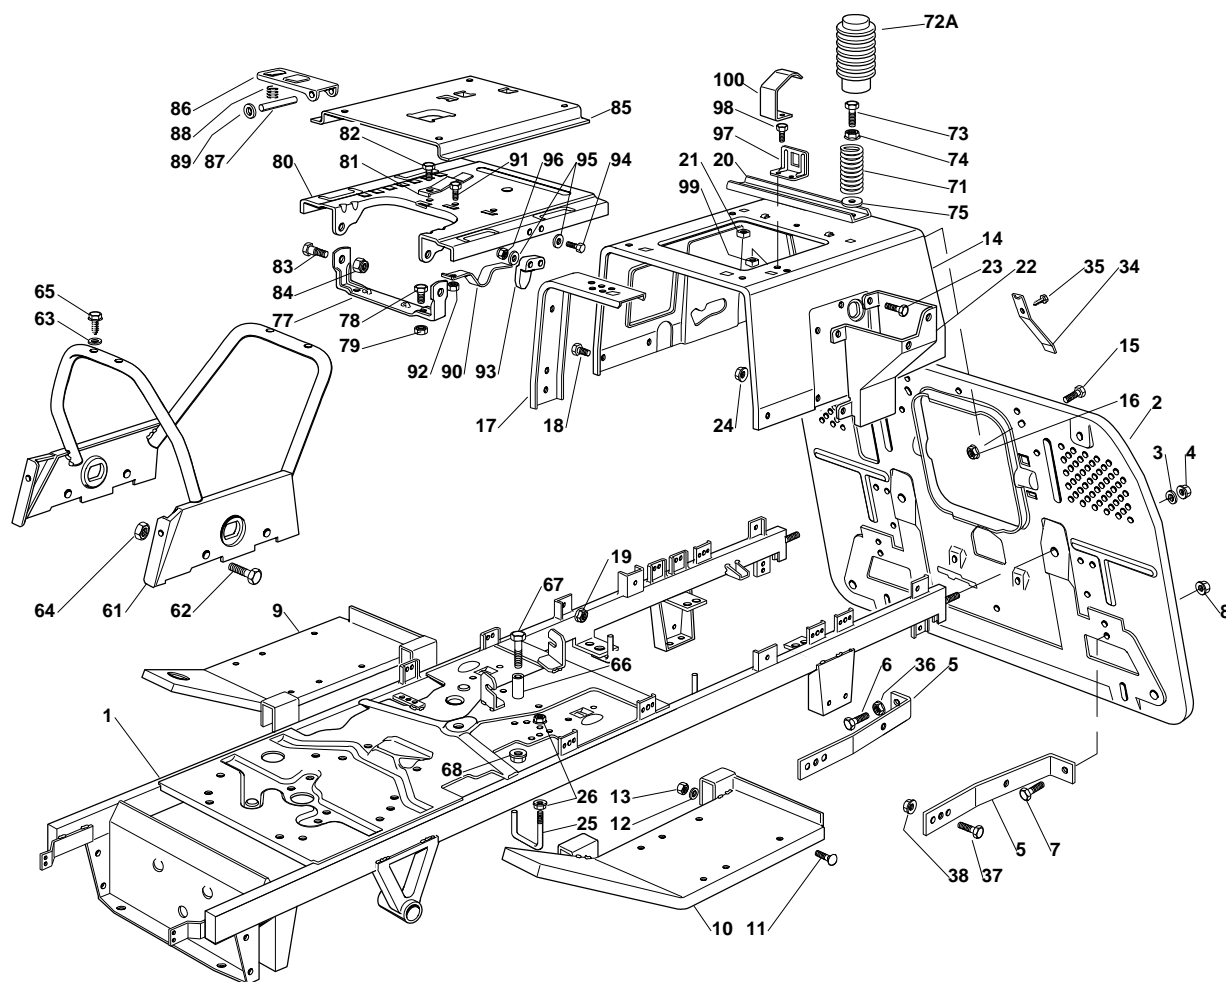

Genuine Spare Parts

ESTATE ROYAL E

ESTATE ROYAL E - Model Year 2009

Pos. Fig.	Antal Quantity	Art No Part No	Benämning	Description	Anmärkning Notes
2	1	382547053/0	Mothäll	Plate	
3	2	12585100/0	Grower	Grower	
4	2	12295200/0	Mutter	Nut	
5	2	25774273/1	Reduktion	Stiffening	
6	1	12691100/0	Skruv	Screw	
7	3	12793102/0	Skruv	Screw	
8	4	12293201/0	Mutter	Nut	
9	1	382510041/2	Right Footboard Support	Right Footboard Support	
10	1	382510043/2	Left Footboard Support	Left Footboard Support	
11	4	12815245/0	Skruv	Screw	
12	4	12523040/0	Bricka	Washer	
13	4	12154510/0	Mutter	Nut	
14	1	325785133/4	Seat Support	Seat Support	
15	5	12791011/0	Skruv	Screw	
16	5	12292102/0	Mutter	Nut	
17	2	25650065/0	Reduktion	Stiffening	
18	6	12791011/0	Skruv	Screw	
19	6	12292102/0	Mutter	Nut	
20	1	25650067/0	Reduktion	Stiffening	
21	2	12360420/0	Mutter	Nut	
22	1	325785137/1	Stöd	Support	
23	4	12791011/0	Skruv	Screw	
24	4	12292102/0	Mutter	Nut	
25	1	25580019/0	Remstyrning	Belt Guide	
26	2	12292102/0	Mutter	Nut	
34	1	25430238/0	Fjäder	Spring	
35	1	12731580/0	Skruv	Screw	
36	1	12293200/0	Mutter	Nut	
37	2	12793102/0	Skruv	Screw	
38	2	12293201/0	Mutter	Nut	
61	1	82650041/1	Chassi	Chassis	