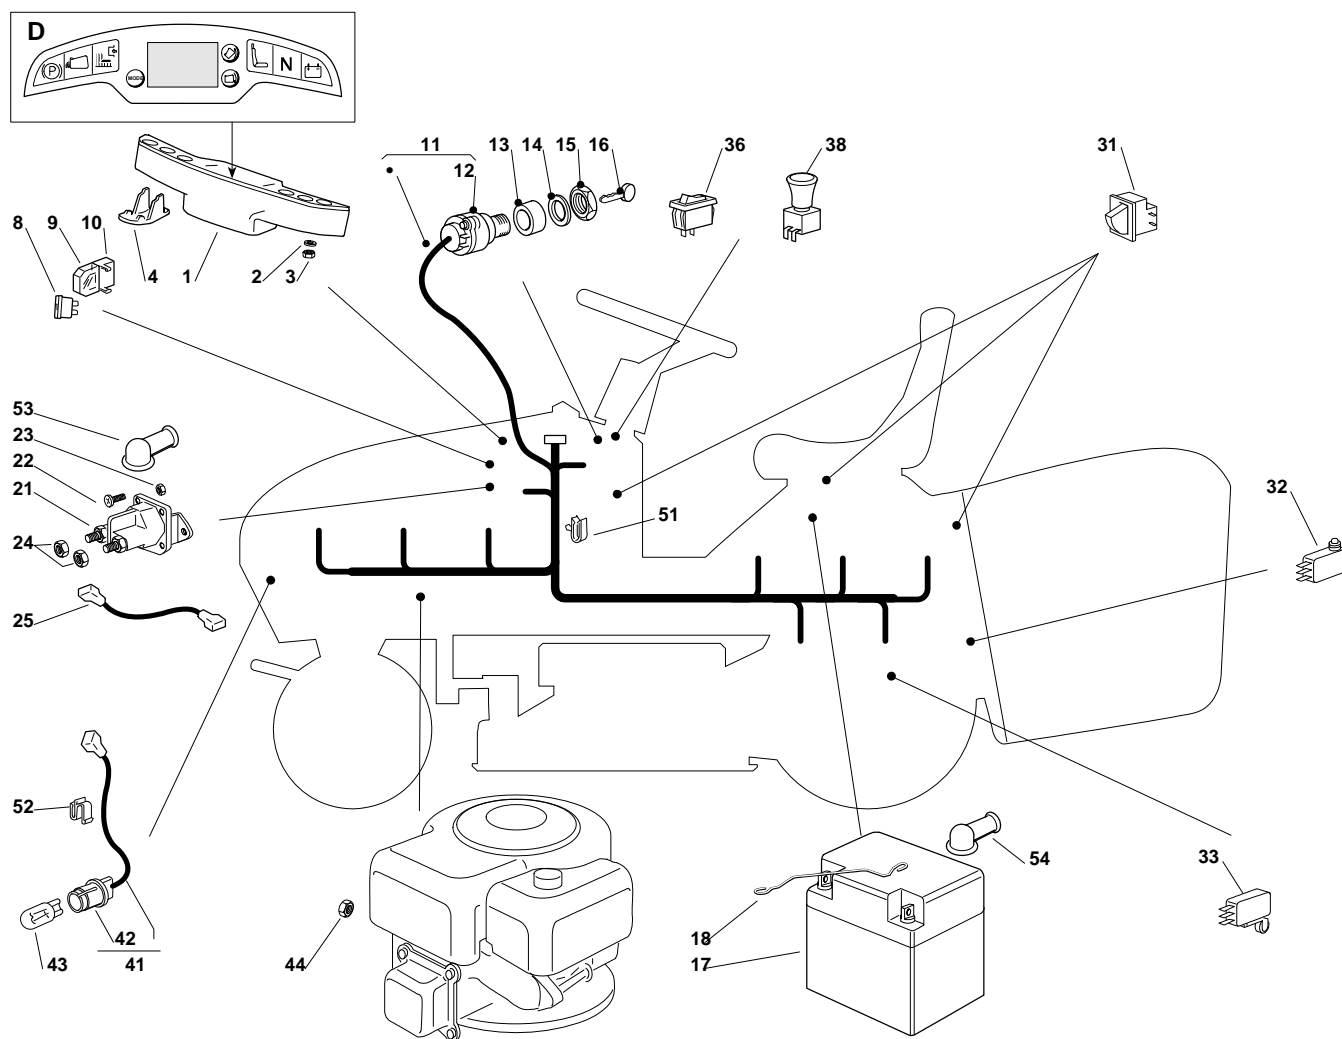

Pos. Fig.	Antal Quantity	Art No Part No	Benämning	Description	Anmärkning Notes
1	1	382722422/2	Skydd-röd	Cards + Guards (D)	
2	2	12521320/0	Bricka	Washer	
3	2	12154330/0	Mutter	Nut	
4	1	25031501/0	Deflektor	Deflector	
8	1	33340035/0	Säkring	Fuse 15 A	
8	1	33340036/0	Säkring	Fuse 25 A	
8	1	33340040/0	Säkring	Fuse 10 A	
9	3	33215000/0	Kåpa	Cover	
10	3	33500007/0	Säkring	Fuse Carrier	
11	1	182040147/0	Kabel	Cables Ass.Y	
12	1	18450072/0	Brytare	Starting Switch	
13	1	18550136/0	Distans	Spacer	
14	1	18550135/0	Bricka	Washer	
15	1	18400862/0	Ringmutter	Ringnut	
16	1	18210022/0	Starting Key	Starting Key	
17	1	18120002/1	Batteri	Battery	
18	1	25430230/0	Fjäder	Spring	
21	1	18736110/0	Starter Relay	Starter Relay	
22	2	12791011/0	Skruv	Screw	
23	2	12292102/0	Mutter	Nut	
24	2	12360352/0	Mutter	Nut	
25	1	25065002/0	Kabel	Cable	
31	3	19410606/0	Micro	Micro	
32	1	19410605/1	Brytare	Full Grasscat. Microsw.	
33	1	19410609/0	Neutral Switch (Hydro)	Neutral Switch (Hydro)	
36	1	18450060/1	Farilamp Switch	Farilamp Switch	
38	1	18450068/0	Kopplingshus	Clutch Switch	
41	1	82040073/0	Kabel	Cable	
42	2	33500030/0	Lamp Holder	Lamp Holder	
43	2	18459100/0	Farilamp For Lights	Farilamp For Lights	
44	1	12361005/0	Mutter	Nut