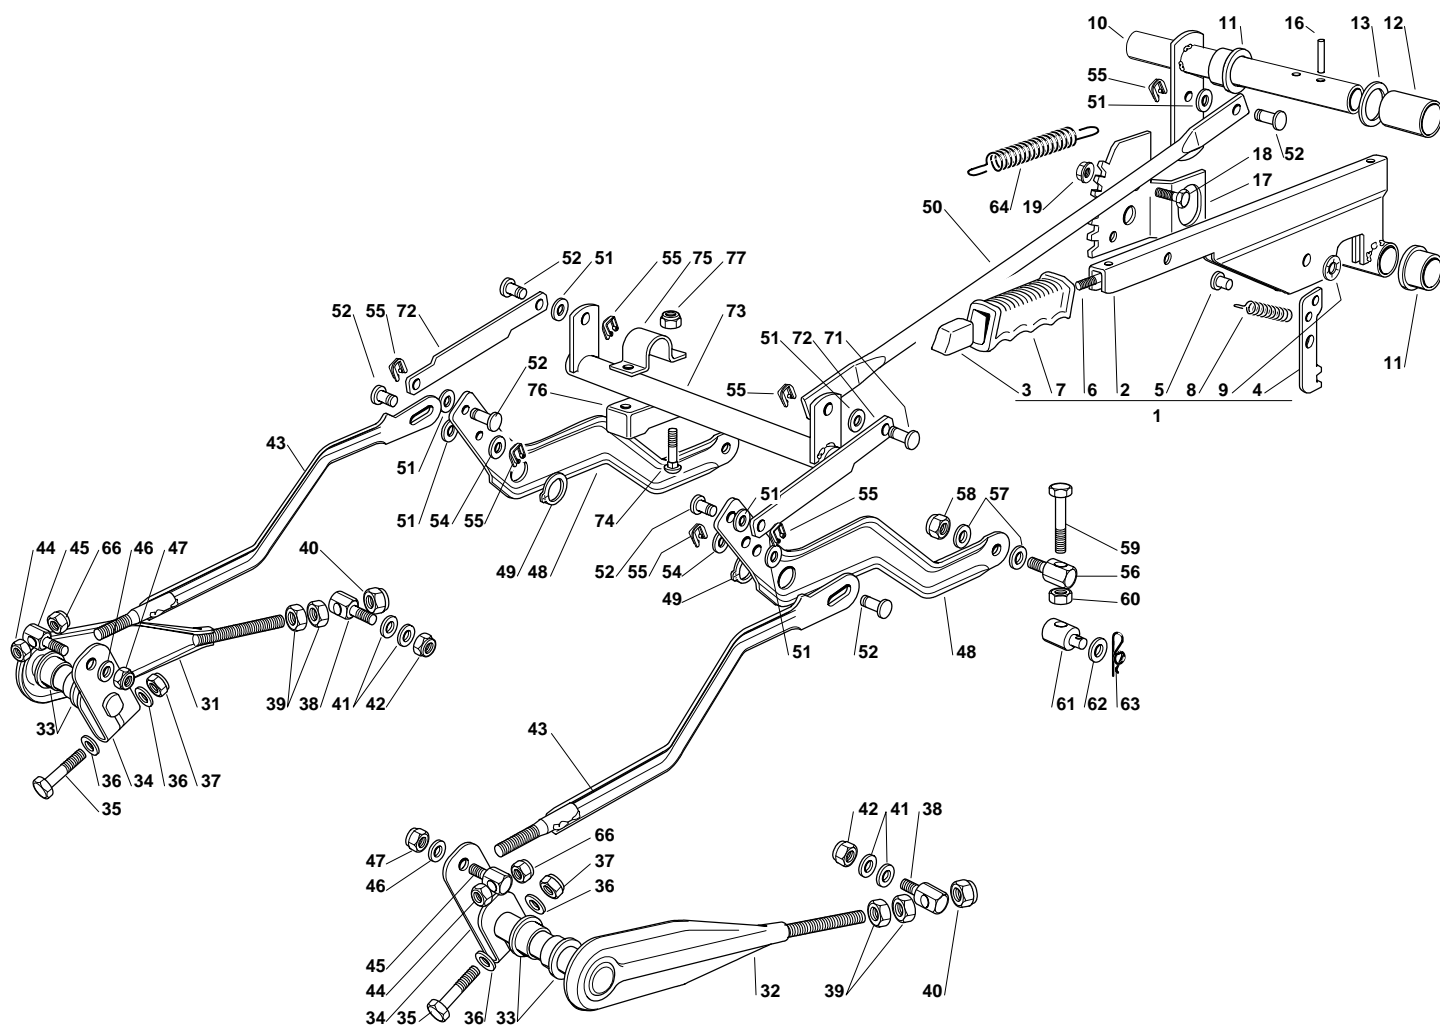

ESTATE ROYAL E - Model Year 2009

Pos. Fig.	Antal Quantity	Art No Part No	Benämning	Description	Anmärkning Notes
1	1	82300002/1		Lever Ass.Y (2 ÷ 9)	
2	1	82318139/0	Arm	Lever	
3	1	25605000/1	Tryckring	Button	
4	1	25470901/0	Dog	Dog	
5	1	25510011/0	Sprint	Pin	
6	1	25033002/0	Länk	Rod	
7	1	25394504/1	Knopp	Knob	
8	1	25430208/0	Fjäder	Spring	
9	1	12604899/0	Lísbricka	Crown Fastener	
10	1	382000551/0	Axel	Axle	
11	2	22034523/0	Bussning	Bush	
12	1	25160025/0	Distans	Spacer	
13	1	22672153/0	Bricka	Washer	
16	2	12620206/0	Stift	Pin	
17	1	25735506/1	Sector	Sector	
18	2	12792611/0	Skruv	Screw	
19	2	12293201/0	Mutter	Nut	
31	1	82318155/0	Right Lever (Mod. 102)	Right Lever (Mod. 102)	
32	1	82318157/0	Left Lever (Mod. 102)	Left Lever (Mod. 102)	
33	4	25040605/0	Bussning	Bush	
34	2	25318161/0	Arm	Lever	
35	2	12691700/0	Skruv	Screw	
36	4	12521350/0	Bricka	Washer	
37	2	12155000/0	Mutter	Nut	
38	2	25510056/0	Sprint	Pin	
39	4	12295200/0	Mutter	Nut	
40	2	12156602/0	Mutter	Nut	
41	4	25670008/1	Bricka	Washer	
42	2	12156602/0	Mutter	Nut	
43	2	82000477/2	Vevstake	Connecting Rod	
44	2	12155000/0	Mutter	Nut