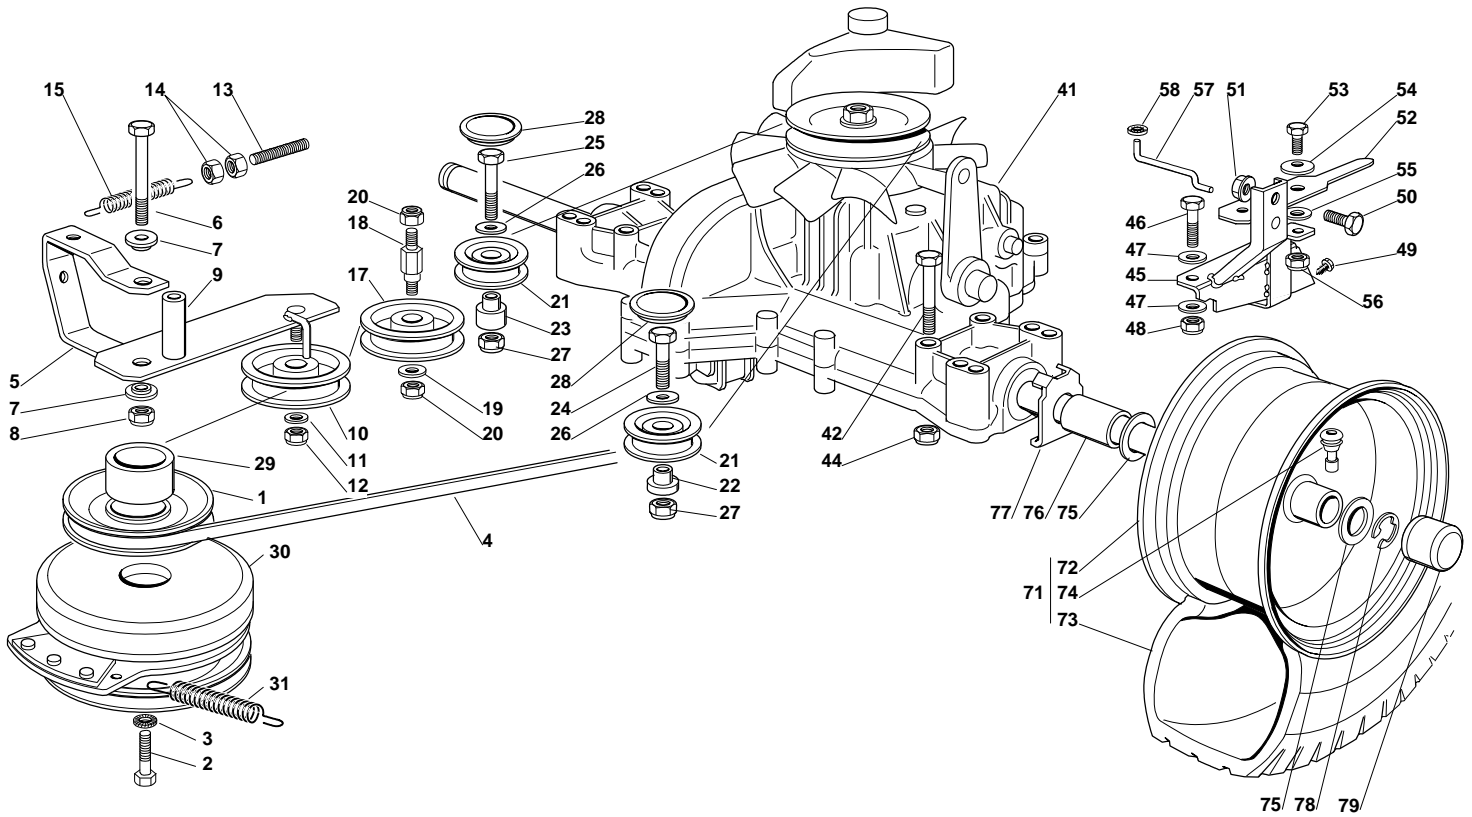

Pos. Fig.	Antal Quantity	Art No Part No	Benämning	Description	Anmärkning Notes
1	1	25601566/0	Remskiva	Pulley	
2	1	12737320/0	Skruv	Screw	
3	1	12543000/0	Bricka	Washer	
4	1	35062001/0	Drivrem	Belt	
5	1	82318165/1	Arm	Lever	
6	1	12692000/0	Skruv	Screw	
7	2	25038002/1	Bussning	Bush	
8	1	12155000/0	Mutter	Nut	
9	1	25160027/0	Distans	Spacer	
10	1	25601554/0	Remskiva	Pulley	
11	1	12523060/0	Bricka	Washer	
12	1	12155000/0	Mutter	Nut	
13	1	25840010/1	Stång	Tie Rod	
14	2	12293200/0	Mutter	Nut	
15	1	25430219/0	Fjäder	Spring	
17	1	25601555/0	Remskiva	Pulley	
18	1	25510036/1	Sprint	Pin	
19	1	12523060/0	Bricka	Washer	
20	2	12155000/0	Mutter	Nut	
21	2	25601570/0	Remskiva	Pulley	
22	1	125160030/1	Distans	Spacer	
23	1	125160024/2	Distans	Spacer	
24	1	12691115/0	Skruv	Screw	
25	1	12691400/0	Skruv	Right Screw	
26	2	12523060/0	Bricka	Washer	
27	2	12155000/0	Mutter	Nut	
28	2	25109521/1	Kåpa	Cover	
29	1	25160021/0	Distans	Spacer	
30	1	118399062/0	Koppling	Clutch	
31	1	25430210/0	Fjäder	Spring	
41	1	18400950/1	Rear Axle Tuff Torq K46F	Rear Axle Tuff Torq K46F