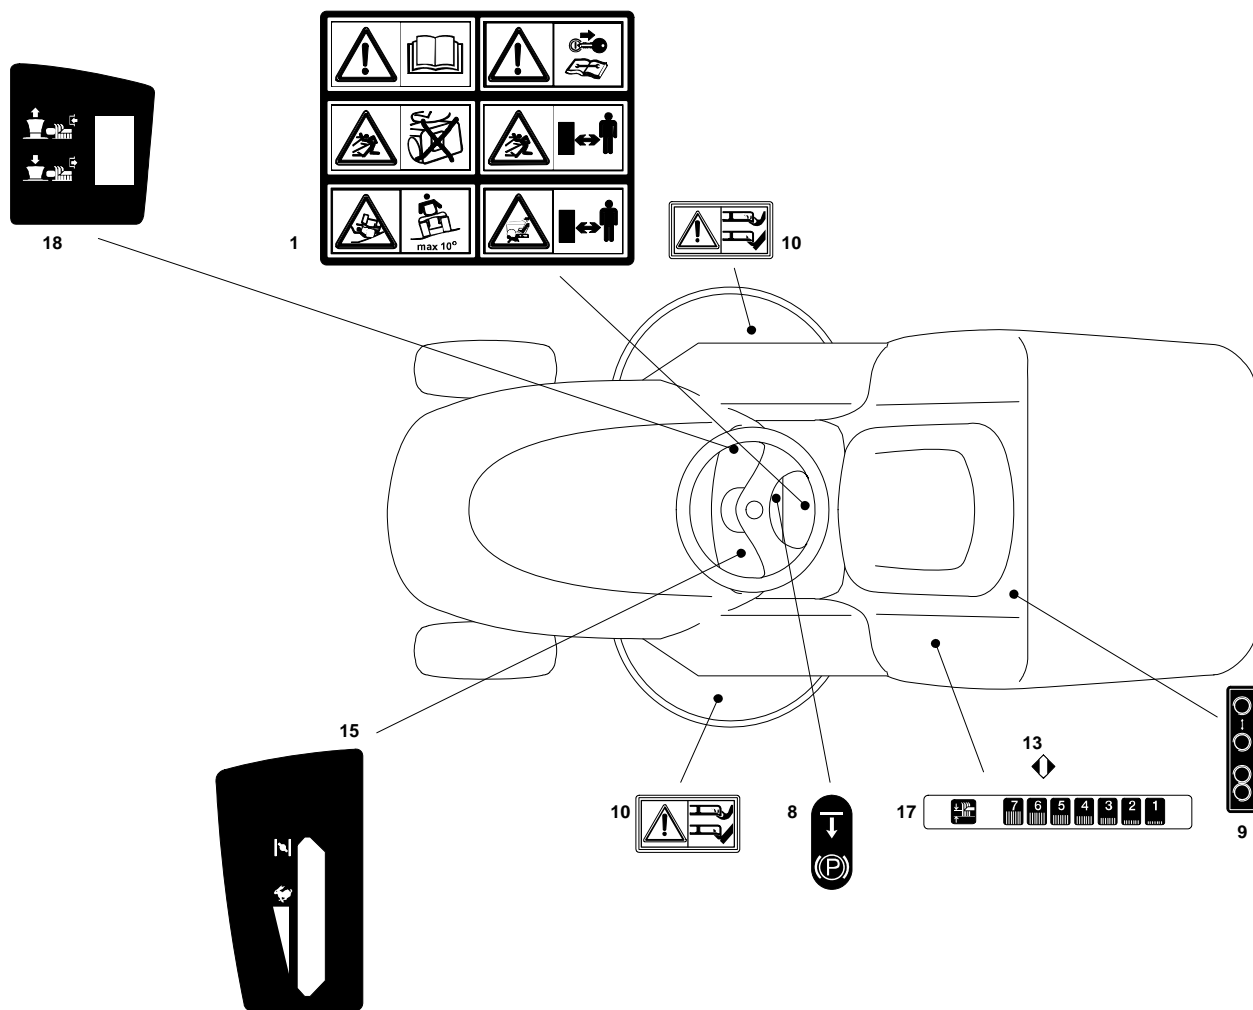

ESTATE ROYAL E - Model Year 2009

Pos. Fig.	Antal Quantity	Art No Part No	Benämning	Description	Anmärkning Notes
1	1	14357190/0	Dekal	Label	
2	1	14356756/2	Dekal	Label	
3	1	14356177/2	Dekal	Label	
4	1	14356184/3	Dekal	Label	
5	1	14357906/0	Dekal	Label	
6	1	14357967/0	Dekal	Label	
7	1	14357905/0	Dekal	Label	
8	1	114357526/1	Dekal	Label	
9	1	114357423/2	Dekal	Label	
10	2	114356699/1	Dekal	Label	
11	1	14356754/1	Dekal	Label	
12	1	14357907/0	Dekal	Label	
13	1	14357913/0	Dekal	Label	
15	1	14360717/0	Dekal	Label	
16	1	14360716/0	Dekal	Label	
17	1	14360719/0	Dekal	Label	
18	1	14360715/2	Dekal	Label	
19	1	14360912/0	Dekal	Label