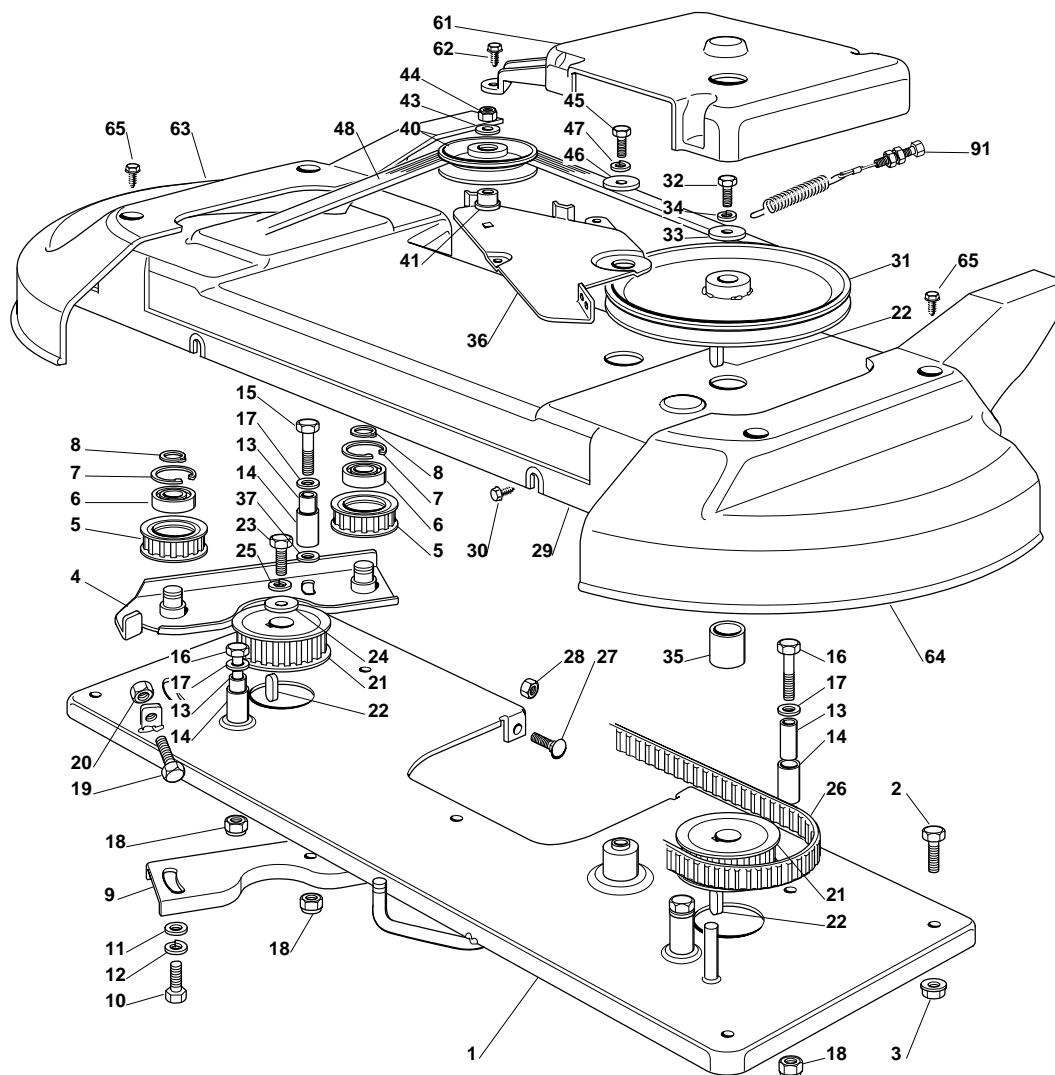

ESTATE ROYAL E - Model Year 2009

Pos. Fig.	Antal Quantity	Art No Part No	Benämning	Description	Anmärkning Notes
1	1	82547003/2	Plåt	Plate (Mod. 102)	
2	4	12792611/0	Skruv	Screw	
3	4	12293201/0	Mutter	Nut	
4	1	82785084/1	Stöd	Support	
5	2	25601559/1	Remskiva	Pulley (Mod. 102)	
6	2	19216033/1	Kullager	Bearing	
7	2	12610800/0	Seegerring	Seeger	
8	2	12609200/0	Seegerring	Seeger	
9	1	25650037/0	Reduktion	Stiffening	
10	2	12793102/0	Skruv	Screw	
11	2	12521350/0	Bricka	Washer	
12	2	12583500/0	Låsbricka	Grower	
13	4	25160003/0	Distans	Spacer	
14	4	25038000/0	Bussning	Bushing	
15	1	12691700/0	Skruv	Screw	
16	3	12691200/0	Skruv	Screw	
17	4	12521350/0	Bricka	Washer	
18	4	12155000/0	Mutter	Nut	
19	1	12793900/0	Skruv	Screw	
20	1	12293200/0	Mutter	Nut	
21	2	25601560/0	Remskiva	Pulley (Mod. 102)	
22	3	12139480/0	Kil	Key	
23	1	12793102/0	Skruv	Screw	
24	1	25670007/0	Bricka	Washer	
25	1	12583500/0	Låsbricka	Grower	
26	1	35065600/0	Drive belt	Belt (Mod. 102)	
27	3	12815200/0	Skruv	Screw	
28	3	12292102/0	Mutter	Nut	
29	1	325060128/0	Hus	Case (Mod. 102)	
30	6	12735110/0	Skruv	Screw	
31	1	25601550/0	Remskiva	Pulley (Mod. 102)