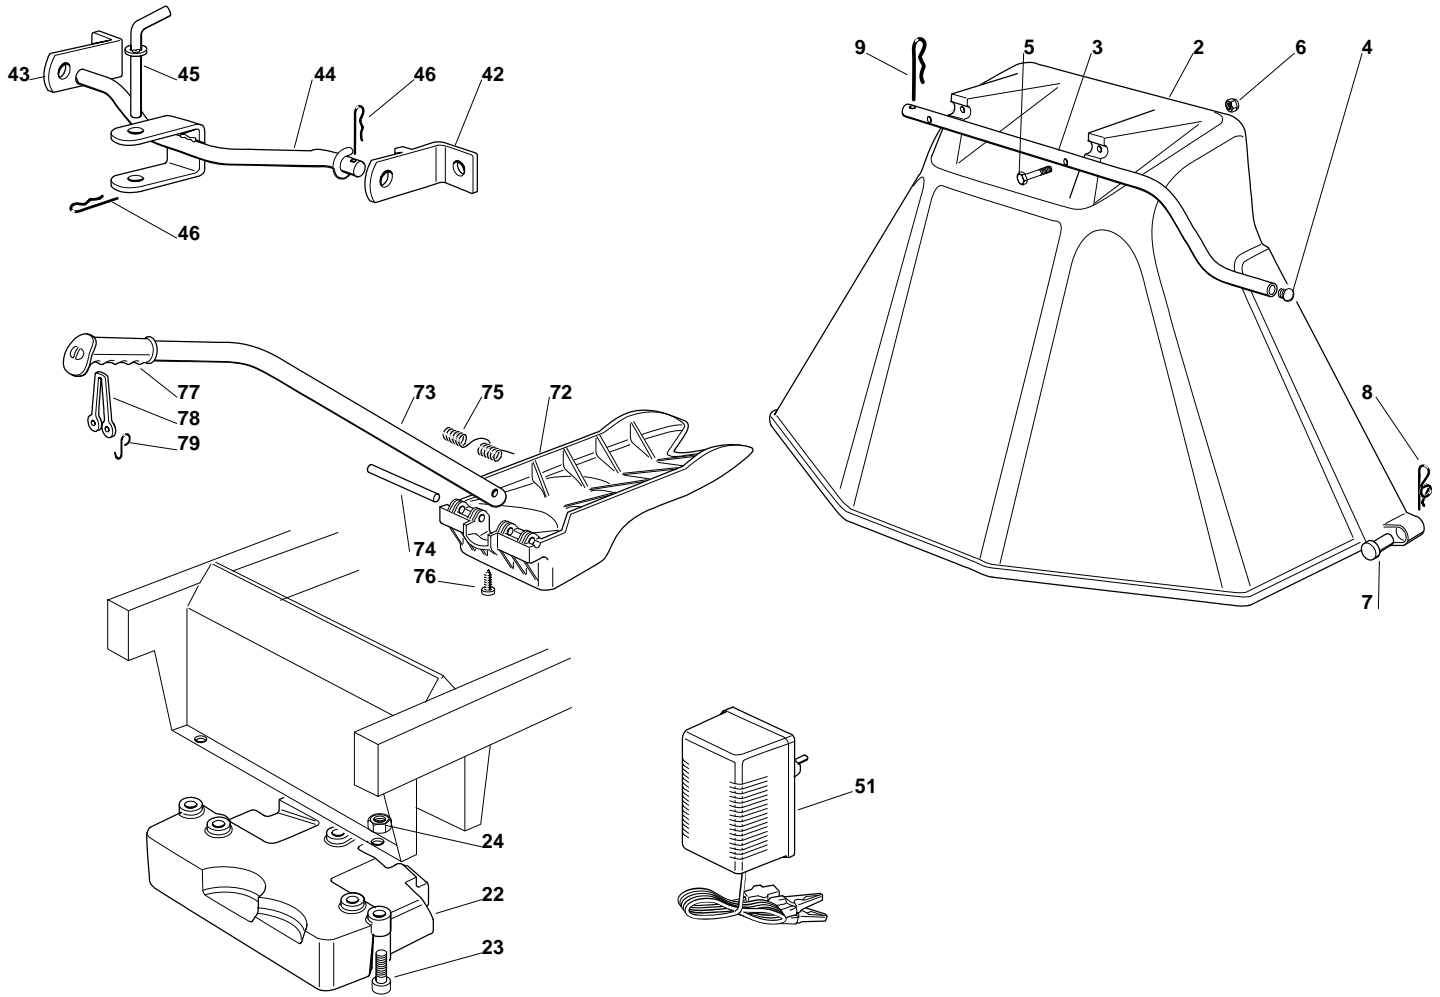

ESTATE ROYAL E - Model Year 2009

Pos. Fig.	Antal Quantity	Art No Part No	Benämning	Description	Anmärkning Notes
2	1	82400003/1	Exit Protection	Ejection Guard	
3	1	25869043/0	Support	Support	
4	2	18566110/0	Plugg	Cap	
5	2	12689515/0	Skruv	Screw	
6	2	12154510/0	Mutter	Nut	
7	2	25510022/0	Sprint	Pin	
8	2	24487998/0	Lísníl	Cotter Pin	
9	1	24487999/0	Lísníl	Cotter Pin	
22	1	25519997/1	Weight	Weight	
23	3	12760520/0	Skruv	Screw	
24	3	12155000/0	Mutter	Nut	
42	1	82735502/0	Fäste	Bracket Right Hitch Support	
43	1	25774213/0	Fäste	Bracket Left Hitch Support	
44	1	382033105/1	Stång	Rod	
45	1	25510021/1	Sprint	Pin	
46	2	24487999/0	Lísníl	Cotter Pin	
51	1	82180050/0	Batteriladdare	Battery Charger	
51	1	82180052/0	Batteriladdare	Battery Charger (U.K.)	
72	1	325140097/0	Deflektor	Deflector (Mod. 102)	
73	1	25394005/0	Styre	Handle	
74	1	25510074/0	Sprint	Pin	
75	1	25430240/0	Fjäder	Spring	
76	1	12728680/0	Skruv	Screw	
77	1	25280000/1	Handtag	Handgrip	
78	1	25840011/1	Hake	Elastic Tie-Rod	
79	2	25253004/0	Hake	Hook