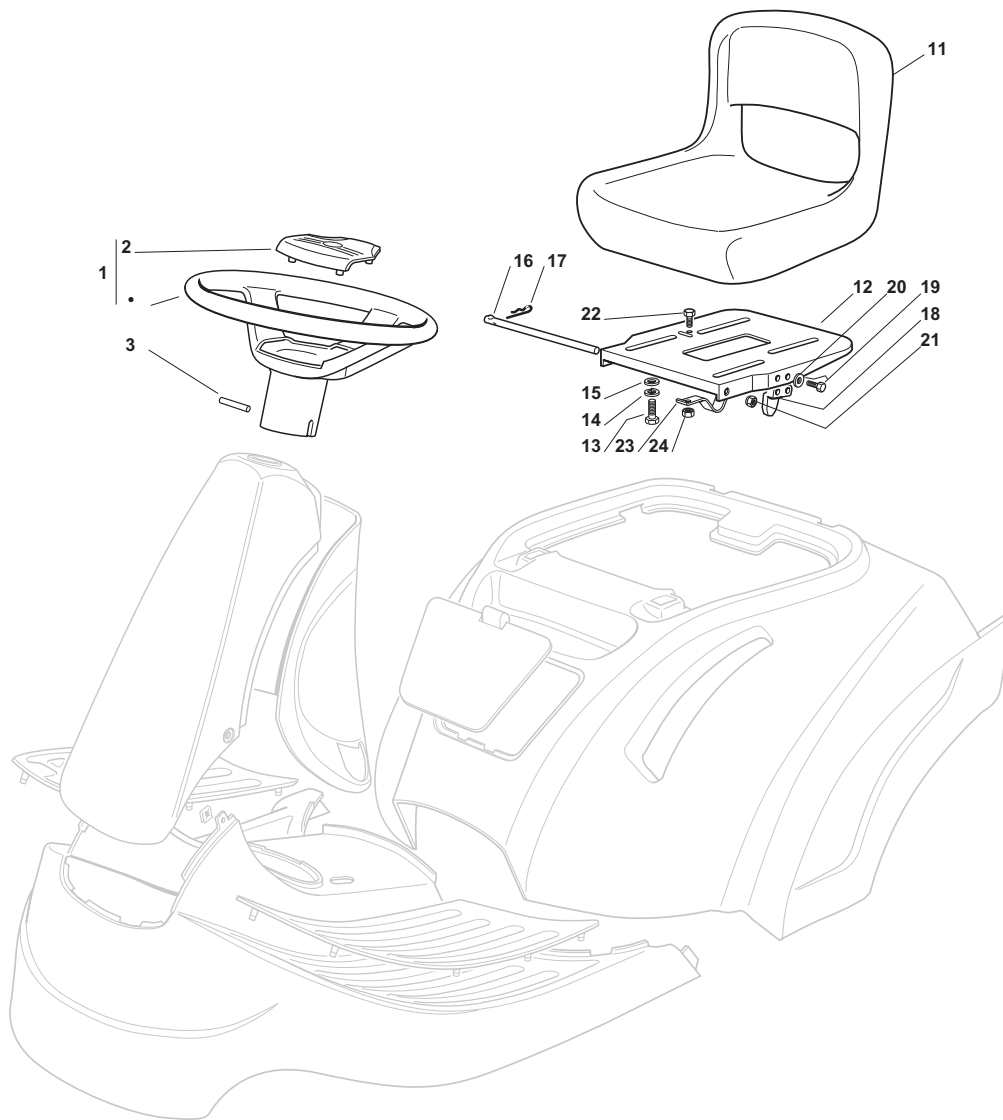

Seat & Steering Wheel							
POS	CODE	Q.TY	DESCRIZIONE	DESCRIPTION	DESCRIPTION	BESCHREIBUNG	NOTES
1	25961209/0	1	Volante	Steering Wheel	Volant	Lenkrad	
2	25580501/0	1	Tappo	Cap	Bouchon	Stopfen	
3	12620299/0	1	Spina	Pin	Goupille	Stift	
11	27722480/0	1	Sedile	Seat	Siege	Sitz	
12	25547033/1	1	Piastra	Plate	Plaque	Platte	
13	12793101/0	4	Vite	Screw	Vis	Schraube	
14	12583500/0	4	Grower	Grower	Grower	Grower	
15	12523060/0	4	Rondella	Washer	Rondelle	Scheibe	
16	27864052/0	1	Perno Sedile	Pin	Pivot	Bolzen	
17	24487997/0	1	Coppiglia	Cotter Pin	Goupille	Splint	
18	27063021/1	1	Camma	Cam	Came	Nocken	
19	12789100/0	2	Vite	Screw	Vis	Schraube	
20	12523020/0	2	Rosetta	Washer	Rondelle	Scheibe	
21	12154330/0	2	Dado	Nut	Ecrou	Mutter	
22	25430223/2	1	Molla	Spring	Ressort	Feder	
23	12789000/0	1	Vite	Screw	Vis	Schraube	
24	12154330/0	1	Dado	Nut	Ecrou	Mutter