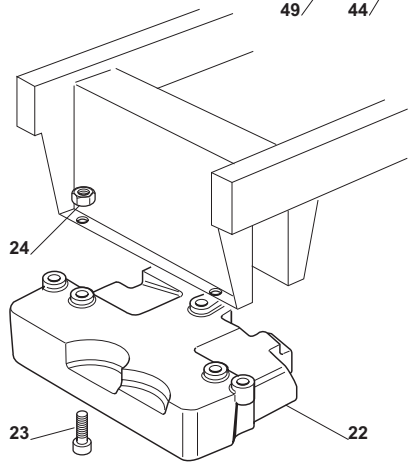

Optionals On Request							
POS	CODE	Q.TY	DESCRIZIONE	DESCRIPTION	DESCRIPTION	BESCHREIBUNG	NOTES
2	84598062/0	1	Protezione Uscita	Ejection Guard	Protection Sortie	Auswurfschutz	
3	27869053/0	1	Tubo Di Aggancio	Support	Sopport	Halter	
4	18566113/0	2	Puntale	Cap	Bouchon	Pfropfen	
5	12674701/0	2	Vite	Screw	Vis	Schraube	
6	12154510/0	2	Dado	Nut	Ecrou	Mutter	
7	25547053/0	1	Piastrina	Plate	Plaquette	Plättchen	
8	12791500/0	1	Vite	Screw	Vis	Schraube	
9	12154510/0	1	Dado	Nut	Ecrou	Mutter	
10	25547049/0	2	Piastrina	Plate	Plaque	Platte	
11	12788910/0	4	Vite	Screw	Vis	Schraube	
12	12523020/0	4	Rosetta	Washer	Rondelle	Scheibe	
13	12154320/0	4	Dado	Nut	Ecrou	Mutter	
14	25510022/0	2	Perno	Pin	Pivot	Bolzen	
15	24487998/0	2	Coppiglia	Cotter Pin	Goupille	Splint	
22	25519997/1	1	Peso	Weight	Poids	Gewicht	
23	12760520/0	3	Vite	Screw	Vis	Schraube	
24	12155000/0	3	Dado	Nut	Ecrou	Mutter	
31	182180090/0	1	Carica Batterie	Battery Charger	Chargeur De Batteries	Batterieladegerät	CE plug
31	182180091/0	1	Carica Batterie (U.K.)	Battery Charger (U.K.)	Chargeur De Batteries (U.K.)	Batterieladegerät (U.K.)	UK plug
42	27140055/0	1	Deflettore Post.	Deflector, Rear	Deflecteur, Arriere	Abweiser, Hinter	
43	27140054/0	1	Deflettore Anter.	Deflector, Front	Deflecteur, Avant	Abweiser, Vorder	
44	12818700/0	1	Vite	Screw	Vis	Schraube	
45	27047013/0	1	Bussola	Bushing	Douille	Lager	
46	22672152/0	1	Rondella	Washer	Rondelle	Scheibe	
47	12155000/0	1	Dado	Nut	Ecrou	Mutter	
48	27394003/2	1	Manico	Handle	Guidon	Stiel	
49	27510116/0	2	Perno	Pin	Pivot	Bolzen	
50	25430229/1	1	Molla	Spring	Ressort	Feder	
51	25280000/1	1	Impugnatura	Handgrip	Branche	Griff	
52	25840011/1	1	Tirante In Gomma	Elastic Tie-Rod	Tirant Elastique	Elastische Zugstäbe	
53	25253004/0	3	Gancio	Hook	Crochet	Haken