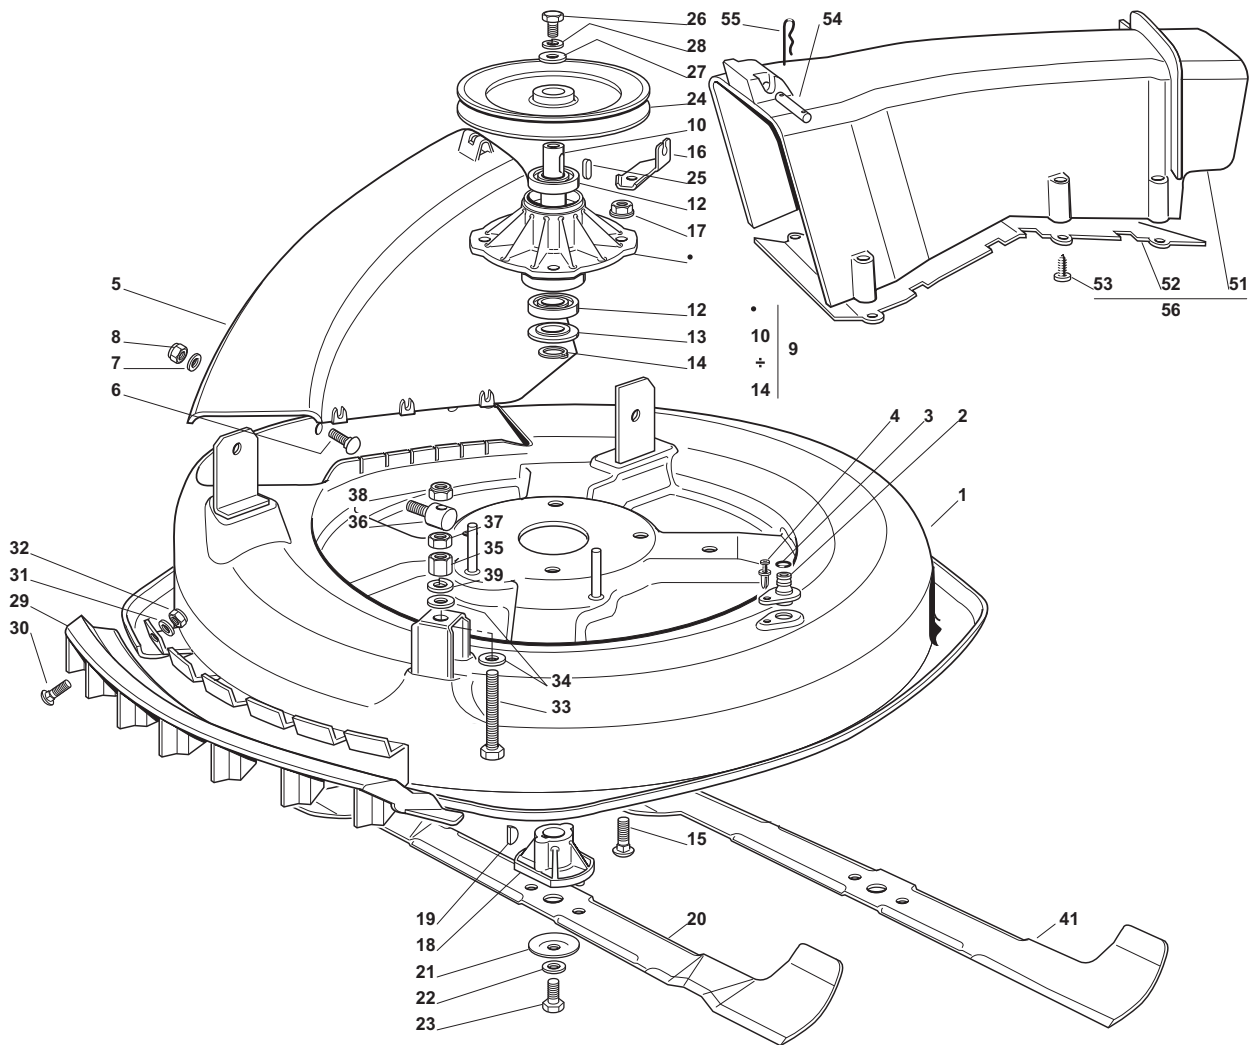

Cutting Plate							
POS	CODE	Q.TY	DESCRIZIONE	DESCRIPTION	DESCRIPTION	BESCHREIBUNG	NOTES
1	384564111/0	1	Piatto, Nero	Plate, Black	Plateau, Noir	Schneid, Schwarz	
1	384564112/0	1	Piatto, Rosso	Plate, Red	Plateau, Rouge	Schneid, Rot	
1	384564113/0	1	Piatto, Giallo	Plate, Yellow	Plateau, Jaune	Schneid, Gelb	
2	25033060/0	1	Attacco Tubo Acqua	Water Hose Connection	Raccord Tuyau D'Eau	Wasseranschluss	
3	19035000/0	1	Anello Or	O Ring	O Ring	O Ring	
4	12500030/0	1	Rivetto	Rivet	Rivet	Niet	
5	27045000/1	1	Bocca Convogliatore	Conveyor Inlet	Bouche Convoyeur	Blechsatzeingang	
6	12815210/0	6	Vite	Screw	Vis	Schraube	
7	12523040/0	6	Rosetta	Washer	Rondelle	Scheibe	
8	12154510/0	6	Dado	Nut	Ecrou	Mutter	
9	84207250/0	1	Ass. Flangia (10÷14)	Flange Ass.Y (10÷14)	Ens. Bride (10÷14)	Nabe, Komplet (10÷14)	
10	27023000/0	1	Albero	Shaft	Arbre	Welle	
12	119216047/0	2	Cuscinetto	Bearing	Roulement	Kuegellager	
13	25160501/0	1	Disco Parapolvere	Dust Cover	Protege-Poussiere	Staubschuttscheibe	
14	12609260/0	1	Seeger	Seeger	Seeger	Seeger	
15	12818700/0	4	Vite	Screw	Vis	Schraube	
16	27787067/0	1	Supporto (Ggp)	Support (Ggp)	Support (Ggp)	Halter (Ggp)	use only on model with GGP engine
17	12154210/0	4	Dado	Nut	Ecrou	Mutter	
18	25463200/0	1	Mozzo Coltello	Blade Hub	Moyeu Lame	Messerhalter	
19	12139100/0	1	Linguetta	Feather	Clavette	Keil	
20	84109503/0	1	Coltello Mulching, Alettato	Blade Mulching, Winged	Lame Mulching, Aillettee	Messer Mulching, Flügel	
21	22160400/0	1	Disco Elastico	Elastic Washer	Rondelle Elastique	Federscheibe	
22	12523080/0	1	Rosetta	Washer	Rondelle	Scheibe	
23	12735694/0	1	Vite	Screw	Vis	Schraube	
24	27604009/0	1	Puleggia	Pulley	Poulie	Riemenscheibe	
25	12139480/0	1	Chiavetta	Key	Clavette	Keil	
26	12793102/0	1	Vite	Screw	Vis	Schraube	
27	25670007/0	1	Rosetta	Washer	Rondelle	Scheibe	
28	12583500/0	1	Grower	Grower	Grower	Grower	
29	27488000/0	1	Griglia Aspirazione	Air Intake Grill	Grille D'Aspiration	Ansauggitter	
30	12815200/0	4	Vite	Screw	Vis	Schraube	
31	12521340/0	4	Rosetta	Washer	Rondelle	Scheibe	
32	12154510/0	4	Dado	Nut	Ecrou	Mutter	
33	12794970/0	1	Vite	Screw	Vis	Schraube	
34	12523080/0	2	Rosetta	Washer	Rondelle	Scheibe	
35	12154250/0	1	Dado	Nut	Ecrou	Mutter	
36	125510007/2	1	Perno	Pin	Pivot	Bolzen	
37	12295200/0	1	Dado	Nut	Ecrou	Mutter	
38	12156602/0	1	Dado	Nut	Ecrou	Mutter	
39	12585100/0	1	Grower	Grower	Grower	Grower	
41	84109502/0	1	Coltello, Alettato	Blade, Winged	Lame, Aillettee	Messer, Flügel	
51	27107501/0	1	Convogliatore	Conveyor	Convoyeur	Blechsatz	
52	27140051/1	1	Deflettore	Deflector	Deflecteur	Abweiser	
53	12735402/0	8	Vite	Screw	Vis	Schraube	
54	27510097/1	1	Perno	Pin	Pivot	Bolzen	
55	24487997/0	2	Coppiglia	Cotter Pin	Goupille	Splint	
56	84108051/0	1	Ass. Convogliatore (51, 52, 53)	Conveyor Ass.Y (51, 52, 53)	Ens. Convoyeur (51, 52, 53)	Blechsatz, Komplet (51, 52, 53)