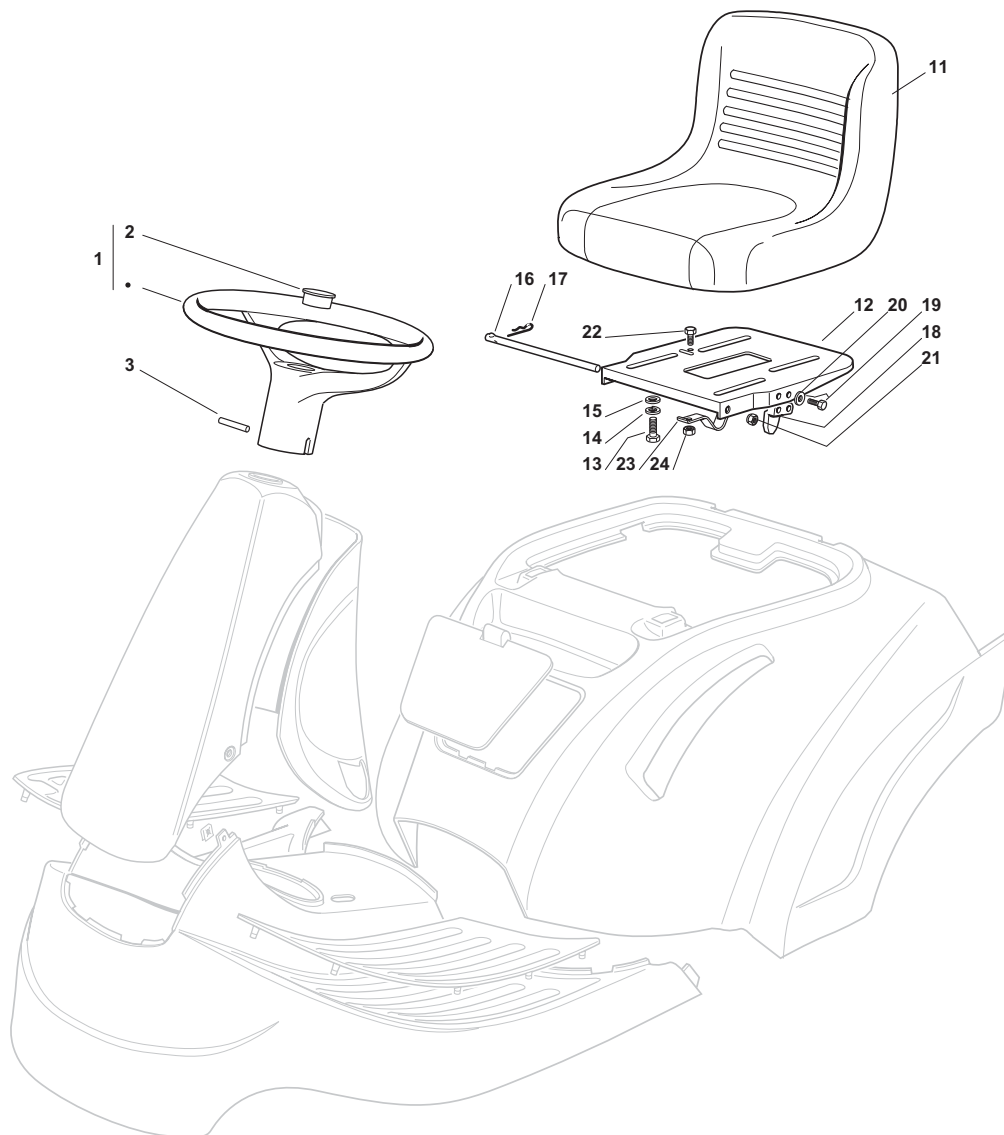

Seat & Steering Wheel							
POS	CODE	Q.TY	DESCRIZIONE	DESCRIPTION	DESCRIPTION	BESCHREIBUNG	NOTES
1	25961201/0	1	Volante	Steering Wheel	Volant	Lenkrad	
2	25120230/0	1	Tappo	Cap	Bouchon	Stopfen	
3	12620299/0	1	Spina	Pin	Goupille	Stift	
11	125722471/0	1	Sedile	Seat	Siege	Sitz	
12	25547033/1	1	Piastra	Plate	Plaque	Platte	
13	12793101/0	4	Vite	Screw	Vis	Schraube	
14	12583500/0	4	Grower	Grower	Grower	Grower	
15	12523060/0	4	Rondella	Washer	Rondelle	Scheibe	
16	27864052/0	1	Perno Sedile	Pin	Pivot	Bolzen	
17	24487997/0	1	Coppiglia	Cotter Pin	Goupille	Splint	
18	27063021/1	1	Camma	Cam	Came	Nocken	
19	12789100/0	2	Vite	Screw	Vis	Schraube	
20	12523020/0	2	Rosetta	Washer	Rondelle	Scheibe	
21	12154330/0	2	Dado	Nut	Ecrou	Mutter	
22	25430223/2	1	Molla	Spring	Ressort	Feder	
23	12789000/0	1	Vite	Screw	Vis	Schraube	
24	12154330/0	1	Dado	Nut	Ecrou	Mutter