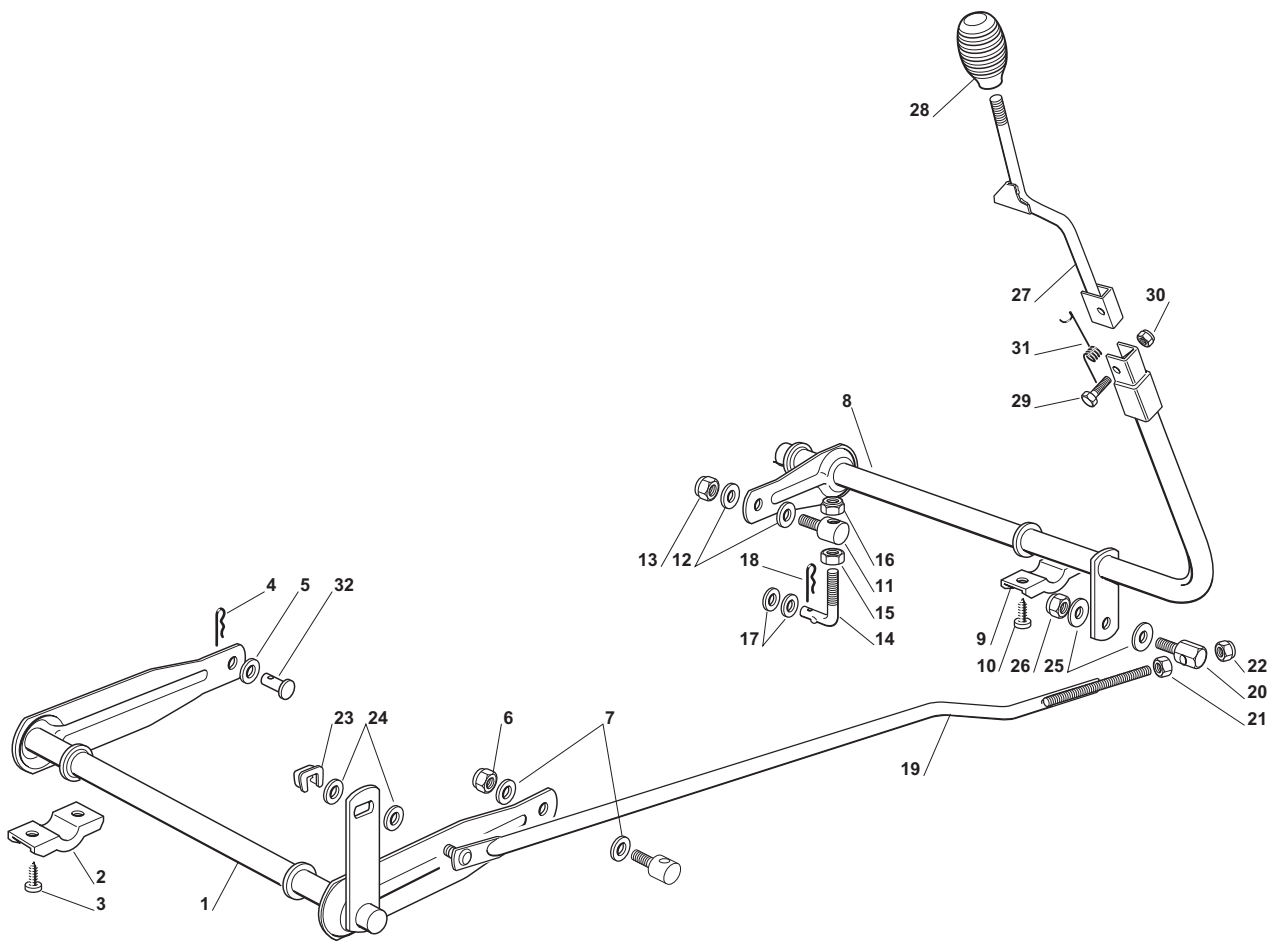

Cutting Plate Lifting							Models with GGP engine
POS	CODE	Q.TY	DESCRIZIONE	DESCRIPTION	DESCRIPTION	BESCHREIBUNG	NOTES
1	84001025/0	1	Asse Fulcro Piatto	Axle	Axe	Achse	
2	27546015/1	2	Piastrina	Plate	Plaque	Platte	
3	12731350/0	4	Vite	Screw	Vis	Schraube	
4	24487997/0	1	Coppiglia	Cotter Pin	Goupille	Splint	
5	25670008/1	1	Rondella	Washer	Rondelle	Scheibe	
6	12156602/0	1	Dado	Nut	Ecrou	Mutter	
7	25670008/1	2	Rondella	Washer	Rondelle	Scheibe	
8	84001005/2	1	Asse Fulcro Piatto	Axle	Axe	Achse	
9	27546015/1	2	Piastrina	Plate	Plaque	Platte	
10	12731350/0	4	Vite	Screw	Vis	Schraube	
11	125510007/2	1	Perno	Pin	Pivot	Bolzen	
12	25670008/1	2	Rondella	Washer	Rondelle	Scheibe	
13	12156602/0	1	Dado	Nut	Ecrou	Mutter	
14	25840003/2	1	Tirante	Tie Rod	Tirant	Spannstange	
15	12295200/0	1	Dado	Nut	Ecrou	Mutter	
16	12156602/0	1	Dado	Nut	Ecrou	Mutter	
17	22672150/0	2	Rondella	Washer	Rondelle	Scheibe	
18	24487997/0	1	Coppiglia	Cotter Pin	Goupille	Splint	
19	184002089/0	1	Asta Collegamento	Rod	Tige	Stab	
20	25510040/1	1	Perno	Pin	Pivot	Bolzen	
21	12293200/0	1	Dado	Nut	Ecrou	Mutter	
22	12155000/0	1	Dado	Nut	Ecrou	Mutter	
23	12436050/0	1	Piastrina	Plate	Plaque	Platte	
24	25670011/0	2	Rondella	Washer	Rondelle	Scheibe	
25	25670011/0	2	Rondella	Washer	Rondelle	Scheibe	
26	12155000/0	1	Dado	Nut	Ecrou	Mutter	
27	84317065/1	1	Leva Sollevamento	Lever	Levier	Hebel	
28	25394510/0	1	Manopola	Knob	Poignee	Knopf	
29	12674700/0	1	Vite	Screw	Vis	Schraube	
30	12154510/0	1	Dado	Nut	Ecrou	Mutter	
31	27430555/0	1	Molla	Spring	Ressort	Feder	
32	27510114/0	1	Perno	Pin	Pivot	Bolzen