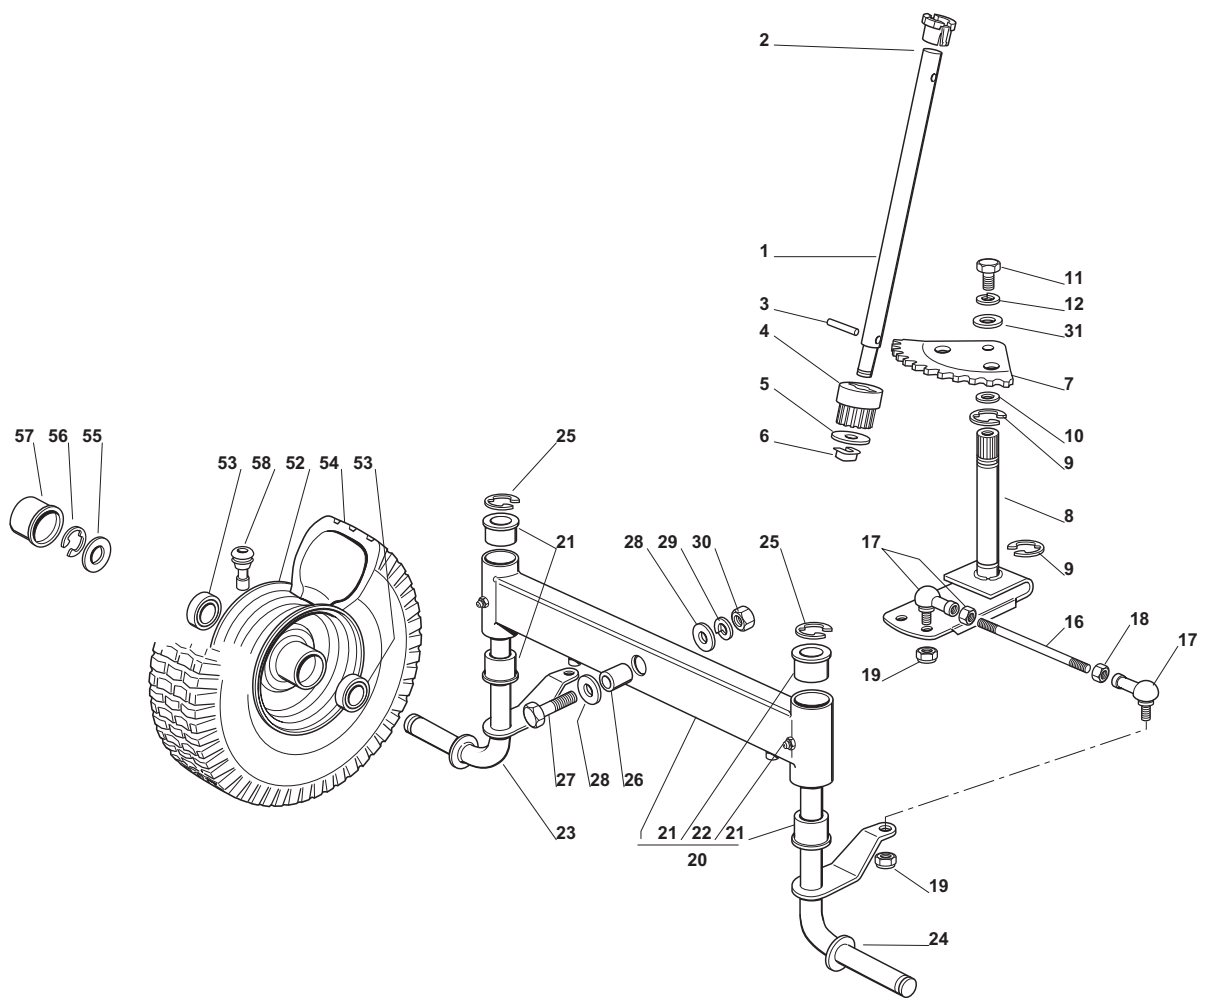

Steering							
POS	CODE	Q.TY	DESCRIZIONE	DESCRIPTION	DESCRIPTION	BESCHREIBUNG	NOTES
1	27520050/0	1	Piantone	Steering Column	Tube De Direction	Lenkungsaeule	
2	25038004/0	1	Boccola	Bush	Douille	Büchse	
3	12622650/0	1	Spina	Pin	Goupille	Stift	
4	27570050/0	1	Pignone	Pinion	Pignon	Ritzel	
5	12521370/0	1	Rondella	Washer	Rondelle	Scheibe	
6	12436030/0	1	Piastrina	Plate	Plaquette	Plattdchen	
7	84735551/0	1	Settore	Steering Shaft	Arbre Direction	Lenkungswelle	
8	84000501/0	1	Albero Sterzo	Shaft	Arbre	Welle	
9	12001000/0	2	Anello Elastico	Snap Ring	Anneau Ressort	Sprengring	
10	12520031/0	0-2	Rondella	Washer	Rondelle	Scheibe	
11	12793102/0	1	Vite	Screw	Vis	Schraube	
12	12583500/0	1	Grower	Grower	Grower	Grower	
16	27840050/0	2	Tirante Colleg. Fuselli	Tie Rod	Tirant	Spannstange	
17	122746609/0	4	Snodo	Joint	Joint	Gelenk	
18	112295201/0	2	Dado	Nut	Ecrou	Mutter	
19	12156602/0	4	Dado	Nut	Ecrou	Mutter	
20	84034057/0	1	Bilanciere Completo Di Boccola Ed Ingrassatore	Equalizer With Bush And Lubricator	Balancier Avec Douille Et Graisseur	Kipphebel Mit Büchse Und Fettbüchse	
21	25034002/1	4	Boccola	Bush	Douille	Büchse	
22	12379511/0	2	Ingrassatore	Grease Dispenser	Graisseur	Fettbüchse	
23	84230401/0	1	Fusello Destro	Right Stub Axle	Fuseau Droite	Rechter Achsschenkel	
24	84230403/0	1	Fusello Sinistro	Left Stub Axle	Fuseau Gauche	Linker Achsschenkel	
25	12001000/0	2	Anello Elastico	Snap Ring	Anneau Ressort	Sprengring	
26	25160016/0	1	Distanziale	Spacer	Entretoise	Entfernungsstück	
27	12692695/0	1	Vite	Screw	Vis	Schraube	
28	12523100/0	2	Rondella	Washer	Rondelle	Scheibe	
29	12587100/0	1	Grower	Grower	Grower	Grower	
30	12295300/0	1	Dado	Nut	Ecrou	Mutter	
31	12521350/0	1	Rondella	Washer	Rondelle	Scheibe	
52	184044007/0	2	Cerchio Ruota	Rimm	Bandage Roue	Vorderrad Felger	
53	25122200/2	4	Cuscinetto	Bearing	Roulement	Lager	
54	127590050/0	2	Pneumatico	Shoe	Pneu	Reifen	
55	25670005/1	2	Rosetta	Washer	Rondelle	Scheibe	
56	12001000/0	2	Anello Elastico	Snap Ring	Anneau Ressort	Sprengring	
57	22110230/0	2	Coprimozzo	Hub Cover	Couvre Moyeu	Nabendeckel	
58	25950000/0	2	Valvola	Valve	Soupape	Ventil