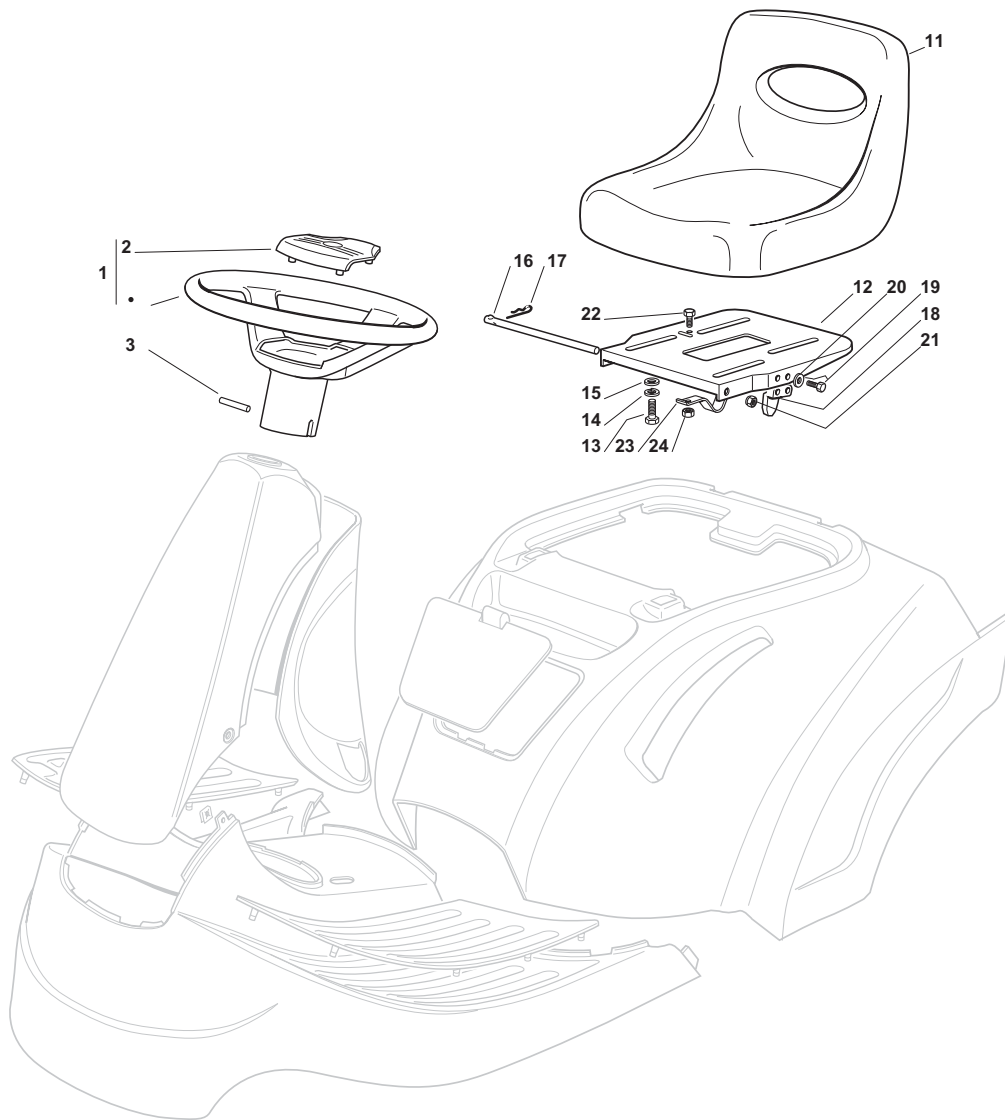

Seat & Steering Wheel							
POS	CODE	Q.TY	DESCRIZIONE	DESCRIPTION	DESCRIPTION	BESCHREIBUNG	NOTES
1	25961212/0	1	Volante	Steering Wheel	Volant	Lenkrad	
2	325580500/0	1	Tappo	Cap	Bouchon	Stopfen	
3	12620299/0	1	Spina	Pin	Goupille	Stift	
11	25722463/0	1	Sedile	Seat	Siege	Sitz	
12	25547033/1	1	Piastra	Plate	Plaque	Platte	
13	12793101/0	4	Vite	Screw	Vis	Schraube	
14	12583500/0	4	Grower	Grower	Grower	Grower	
15	12523060/0	4	Rondella	Washer	Rondelle	Scheibe	
16	27864052/0	1	Perno Sedile	Pin	Pivot	Bolzen	
17	24487997/0	1	Coppiglia	Cotter Pin	Goupille	Splint	
18	27063021/1	1	Camma	Cam	Came	Nocken	
19	12789100/0	2	Vite	Screw	Vis	Schraube	
20	12523020/0	2	Rosetta	Washer	Rondelle	Scheibe	
21	12154330/0	2	Dado	Nut	Ecrou	Mutter	
22	25430223/2	1	Molla	Spring	Ressort	Feder	
23	12789000/0	1	Vite	Screw	Vis	Schraube	
24	12154330/0	1	Dado	Nut	Ecrou	Mutter