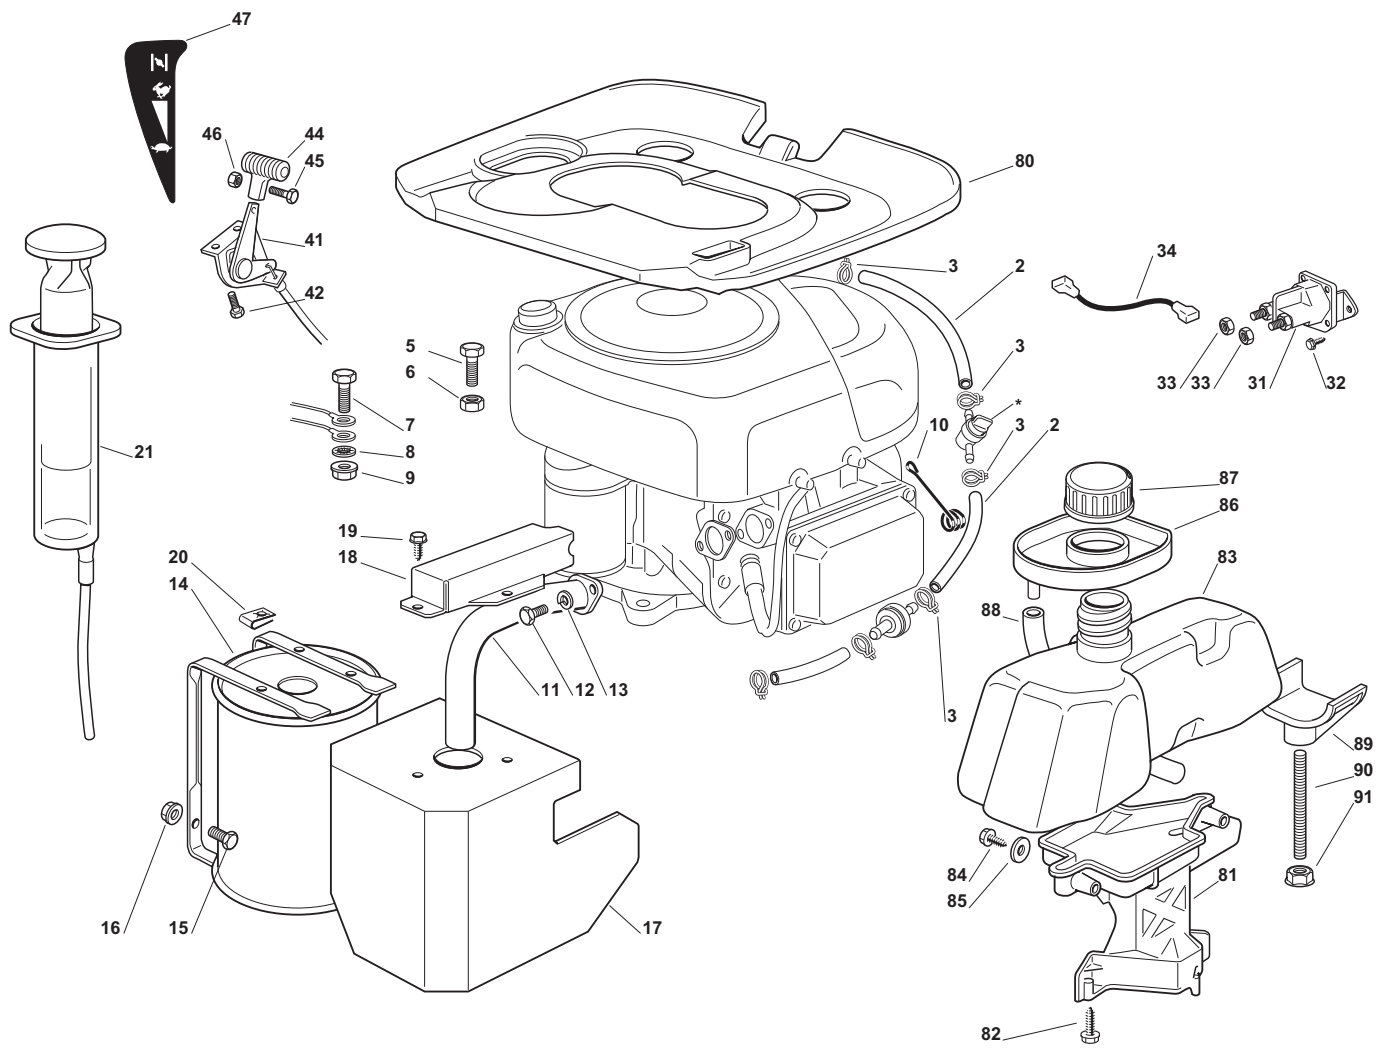

Engine - B&S							
POS	CODE	Q.TY	DESCRIZIONE	DESCRIPTION	DESCRIPTION	BESCHREIBUNG	NOTES
2	25869035/1	2	Tube Carburante	Tube	Tube	Rohr	
3	18375051/1	4	Fascetta	Fair Led	Fixation De Cable	Kabelbefestigung	
5	12691100/0	3	Vite	Screw	Vis	Schraube	
6	12154210/0	3	Dado	Nut	Ecrou	Mutter	
7	12691115/0	1	Vite	Screw	Vis	Schraube	
8	12540260/0	1	Rondella	Washer	Rondelle	Scheibe	
9	12154210/0	1	Dado	Nut	Ecrou	Mutter	
10	25430239/1	1	Molla	Spring	Ressort	Feder	
11	18738225/0	1	Raccordo Scarico	Exhaust Connection	Connexion Echappement	Auspuffanschluss	
12	12737450/0	2	Vite	Screw	Vis	Schraube	
13	12583500/0	2	Grower	Grower	Grower	Grower	
14	82750006/1	1	Silenziatore	Muffler	Silenceux	Auspuff	
15	12793102/0	2	Vite	Screw	Vis	Schraube	
16	12154210/0	2	Dado	Nut	Ecrou	Mutter	
17	84598081/0	1	Protezione Silenziatore	Muffler Protection	Protection Silencieux	Auspuffschutz	
18	27600137/0	1	Protezione	Protection	Protection	Schutz	
19	12729601/1	3	Vite	Screw	Vis	Schraube	
20	12437504/0	3	Piastrina	Plate	Plaque	Platte	
21	18718000/0	1	Siringa	Syringe	Seringue	Spritze	
31	18736110/0	1	Relé Avviamento	Starter Relay	Relais D'Allumage	Anlassrelais	
32	12735110/0	2	Vite	Screw	Vis	Schraube	
33	12360352/0	2	Dado	Nut	Ecrou	Mutter	
34	27065050/0	1	Cavo Batteria Solenoide	Cable	Cables	Kabel	
41	84000250/1	1	Acceleratore	Accelerator	Accelérateur	Gas Zug	
42	125943012/0	2	Vite	Screw	Vis	Schraube	
44	25394501/0	1	Manopolina	Handle	Poigne	Griff	
45	12726388/0	1	Vite	Screw	Vis	Schraube	
46	12290800/0	1	Dado	Nut	Ecrou	Mutter	
47	114357425/1	1	Etichetta	Label	Etiquette	Klebzettel	
80	27110306/2	1	Copertura Motore	Engine Cover	Couvre Moteur	Motorkappe	
81	27787062/0	1	Supporto	Support	Support	Halter	
82	12735410/0	3	Vite	Screw	Vis	Schraube	
83	27733003/1	1	Serbatoio	Tank	Reservoir	Tank	
84	12735410/0	2	Vite	Screw	Vis	Schraube	
85	12523040/0	2	Rosetta	Washer	Rondelle	Scheibe	
86	27600061/2	1	Protezione Benzina	Guard	Protection	Schutz	
87	25795000/1	1	Tappo	Cap	Bouchon	Tankverschluss	
88	25869014/1	1	Tube	Tube	Tube	Rohr	
89	27787063/0	1	Supporto	Support	Support	Halter	
90	27510118/0	1	Perno	Pin	Pivot	Bolzen	
91	12293201/0	2	Dado	Nut	Ecrou	Mutter