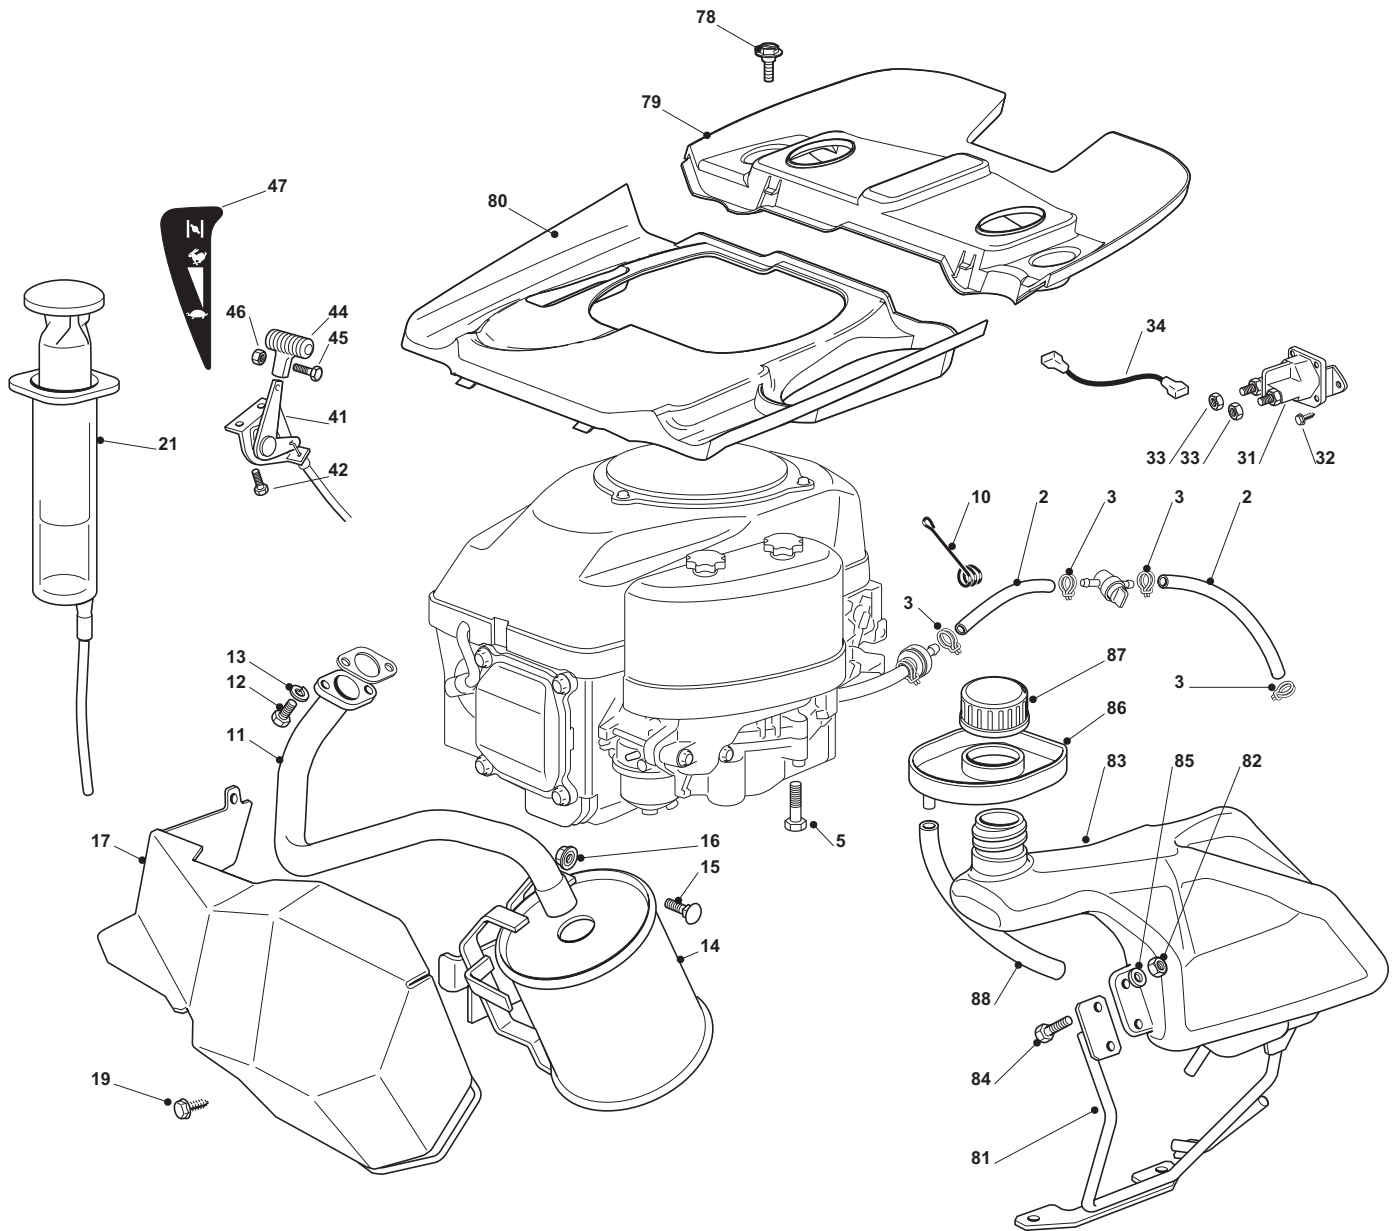

Engine							GGP Engine
POS	CODE	Q.TY	DESCRIZIONE	DESCRIPTION	DESCRIPTION	BESCHREIBUNG	NOTES
2	325869035/1	2	Tube Carburante	Tube	Tube	Rohr	
3	118375051/1	4	Fascetta	Fair Led	Fixation De Cable	Kabelbefestigung	
5	112735108/1	4	Vite	Screw	Vis	Schraube	
10	125430239/1	1	Molla	Spring	Ressort	Feder	
11	118738240/0	1	Raccordo Scarico	Exhaust Connection	Connexion Echapp.	Auspuffanschluss	
12	112737450/0	2	Vite	Screw	Vis	Schraube	
13	112583500/0	2	Grower	Grower	Grower	Grower	
14	118716133/0	1	Silenziatore	Muffler	Silenceux	Auspuff	
15	112815210/0	2	Vite	Screw	Vis	Schraube	
16	112292102/0	2	Dado	Nut	Ecrou	Mutter	
17	384598093/0	1	Protezione Silenziatore	Muffler Protection	Protection Silencieux	Auspuffschutz	
19	112729601/1	2	Vite	Screw	Vis	Schraube	
21	118718000/0	1	Siringa	Syringe	Seringue	Spritze	
31	118736110/0	1	Relé Avviamento	Starter Relay	Relais D'Allumage	Anlassrelais	
32	112735110/0	2	Vite	Screw	Vis	Schraube	
33	112360352/0	2	Dado	Nut	Ecrou	Mutter	
34	127065050/0	1	Cavo Batteria Solenoide	Cable	Cables	Kabel	
41	184000250/1	1	Acceleratore	Throttle	Accelérateur	Gas Zug	
42	125943012/0	2	Vite	Screw	Vis	Schraube	
44	125394501/0	1	Manopolina	Handle	Poigne	Griff	
45	112726389/0	1	Vite	Screw	Vis	Schraube	
46	112290800/0	1	Dado	Nut	Ecrou	Mutter	
47	114357425/1	1	Etichetta	Label	Etiquette	Klebzettel	
78	125943010/0	2	Vite	Screw	Vis	Schraube	
79	327110515/0	1	Copertura	Cover	Couvre Roues	Radenkappe	
80	327110505/0	1	Copertura Motore	Engine Cover	Couvre Moteur	Motorkappe	
81	384783049/0	1	Supporto	Support	Support	Halter	
82	112154510/0	3	Dado	Nut	Ecrou	Mutter	
83	327733007/0	1	Serbatoio	Tank	Reservoir	Tank	
84	112791400/0	3	Vite	Screw	Vis	Schraube	
85	112521331/0	3	Rosetta	Washer	Rondelle	Scheibe	
86	327600061/2	1	Protezione Benzina	Guard	Protection	Schutz	
87	125795000/1	1	Tappo	Cap	Bouchon	Tankverschluss	
88	325869014/1	1	Tube Carburante	Fuel Tube	Tube	Rohr