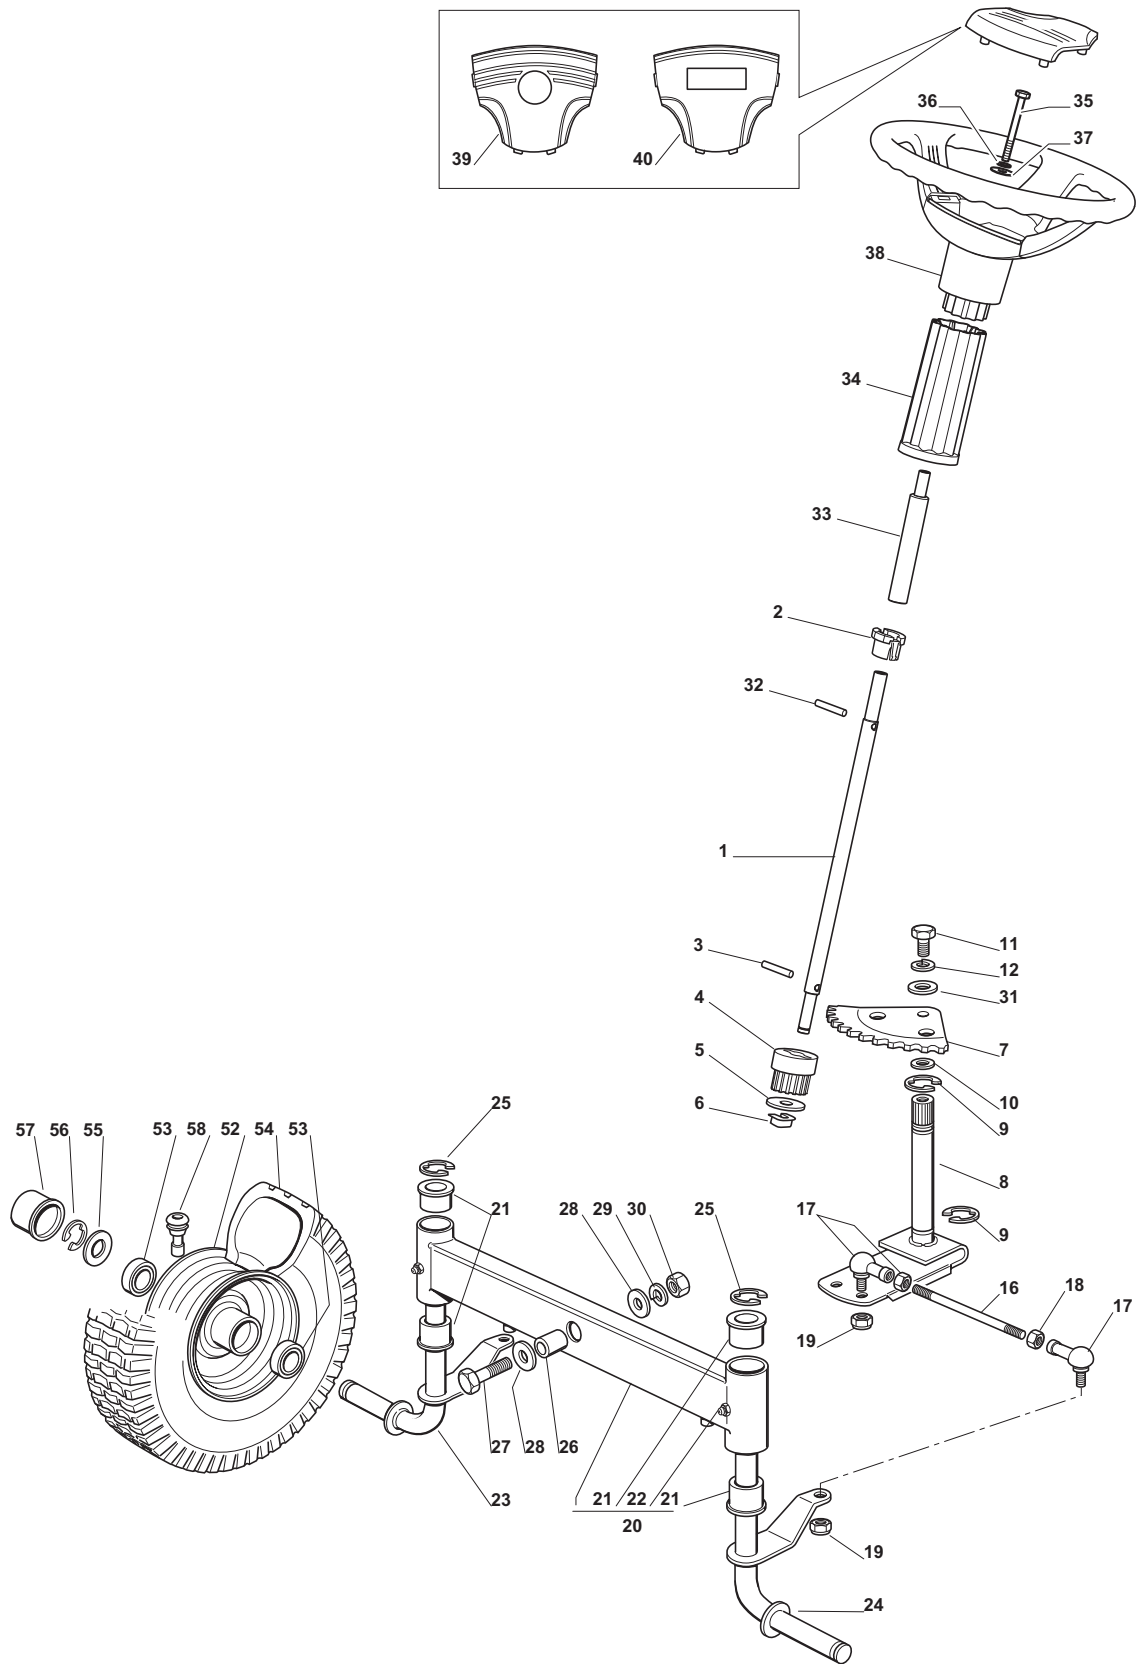

Steering							
POS	CODE	Q.TY	DESCRIZIONE	DESCRIPTION	DESCRIPTION	BESCHREIBUNG	NOTES
1	127520053/0	1	Piantone Sterzo	Steering Column	Tube De Direction	Lenkungsaeule	
2	325038004/0	1	Boccola	Bush	Douille	Büchse	
3	112622650/0	1	Spina	Pin	Goupille	Stift	
4	127570050/0	1	Pignone	Pinion	Pignon	Ritzel	
5	112521370/0	1	Rondella	Washer	Rondelle	Scheibe	
6	112436030/0	1	Piastrina	Plate	Plaquette	Plattechen	
7	384735551/0	1	Settore Sterzo	Steering Sector	Secteur Direction	Lenkkranz	
8	384000501/0	1	Albero Sterzo	Shaft	Arbre	Welle	
9	112001000/0	2	Anello Benzing	Benzing Ring	Anneau Benzing	Ring Benzing	
10	112520031/0	2	Rondella	Washer	Rondelle	Scheibe	
11	112793102/0	1	Vite	Screw	Vis	Schraube	
12	112583500/0	1	Grower	Grower	Grower	Grower	
16	127840050/0	2	Tirante Colleg. Fuselli	Tie Rod	Tirant	Spannstange	
17	122746609/0	4	Snodo	Joint	Joint	Gelenk	
18	112295201/0	2	Dado	Nut	Ecrou	Nuss	
19	112156602/0	4	Dado	Nut	Ecrou	Nuss	
20	184034057/0	1	Complete Forecarriege Equalizer Ass.Y	Complete Forecarriege Equalizer Ass.Y	Complete Forecarriege Equalizer Ass.Y	Complete Forecarriege Equalizer Ass.Y	
21	125034002/1	4	Boccola	Bush	Douille	Büchse	
22	112379511/0	2	Ingrassatore	Grease Dispenser	Graisneur	Fettbüchse	
23	384230401/0	1	Fusello Destro	Right Stub Axle	Fuseau Droit	Rechter Achsschenkel	
24	384230403/0	1	Fusello Sinistro	Left Stub Axle	Fuseau Gauche	Linker Achsschenkel	
25	112001000/0	2	Anello Benzing	Benzing Ring	Anneau Benzing	Ring Benzing	
26	125160016/0	1	Distanziale	Equalizer Spacer	Entretoise	Entfernungsstück	
27	112692695/0	1	Vite	Screw	Vis	Schraube	
28	112523100/0	2	Rondella	Washer	Rondelle	Scheibe	
29	112587100/0	1	Grower	Grower	Grower	Grower	
30	112295300/0	1	Dado	Hexagonal Nut	Ecrou	Nuss	
31	112521350/0	1	Rondella	Washer	Rondelle	Scheibe	
32	112620300/0	1	Spina	Pin	Goupille	Stift	
33	127160060/0	1	Distanziale	Spacer	Entretoise	Distanzring	
34	325785419/0	1	Supporto	Support	Support	Halter	
35	127840055/0	1	Vite	Screw	Vis	Schraube	
36	112540260/0	1	Rosetta	Washer	Rondelle	Scheibe	
37	112523070/0	1	Rosetta	Washer	Rondelle	Scheibe	
38	325961220/0	1	Volante	Steering Wheel	Volant	Lenkrad	
39	325580503/0	1	Tappo	Cap	Bouchon	Stopfen	
40	325580504/0	1	Tappo	Cap	Bouchon	Stopfen	
52	184044007/0	2	Cerchio Ruota	Rimm	Bandage Roue	Vorderrad Felger	
53	125122200/2	4	Cuscinetto	Bearing	Coussinet	Lager	
54	127590050/0	2	Pneumatico	Tyre	Pneu	Reifen	
55	125670005/1	2	Rosetta	Washer	Rondelle	Scheibe	
56	112001000/0	2	Anello Benzing	Benzing Ring	Anneau Benzing	Ring Benzing	
57	122110230/0	2	Coprimozzo	Hub Cover	Couvre Moyeu	Nabendeckel	
58	125950000/0	2	Valvola	Valve	Soupape	Ventil