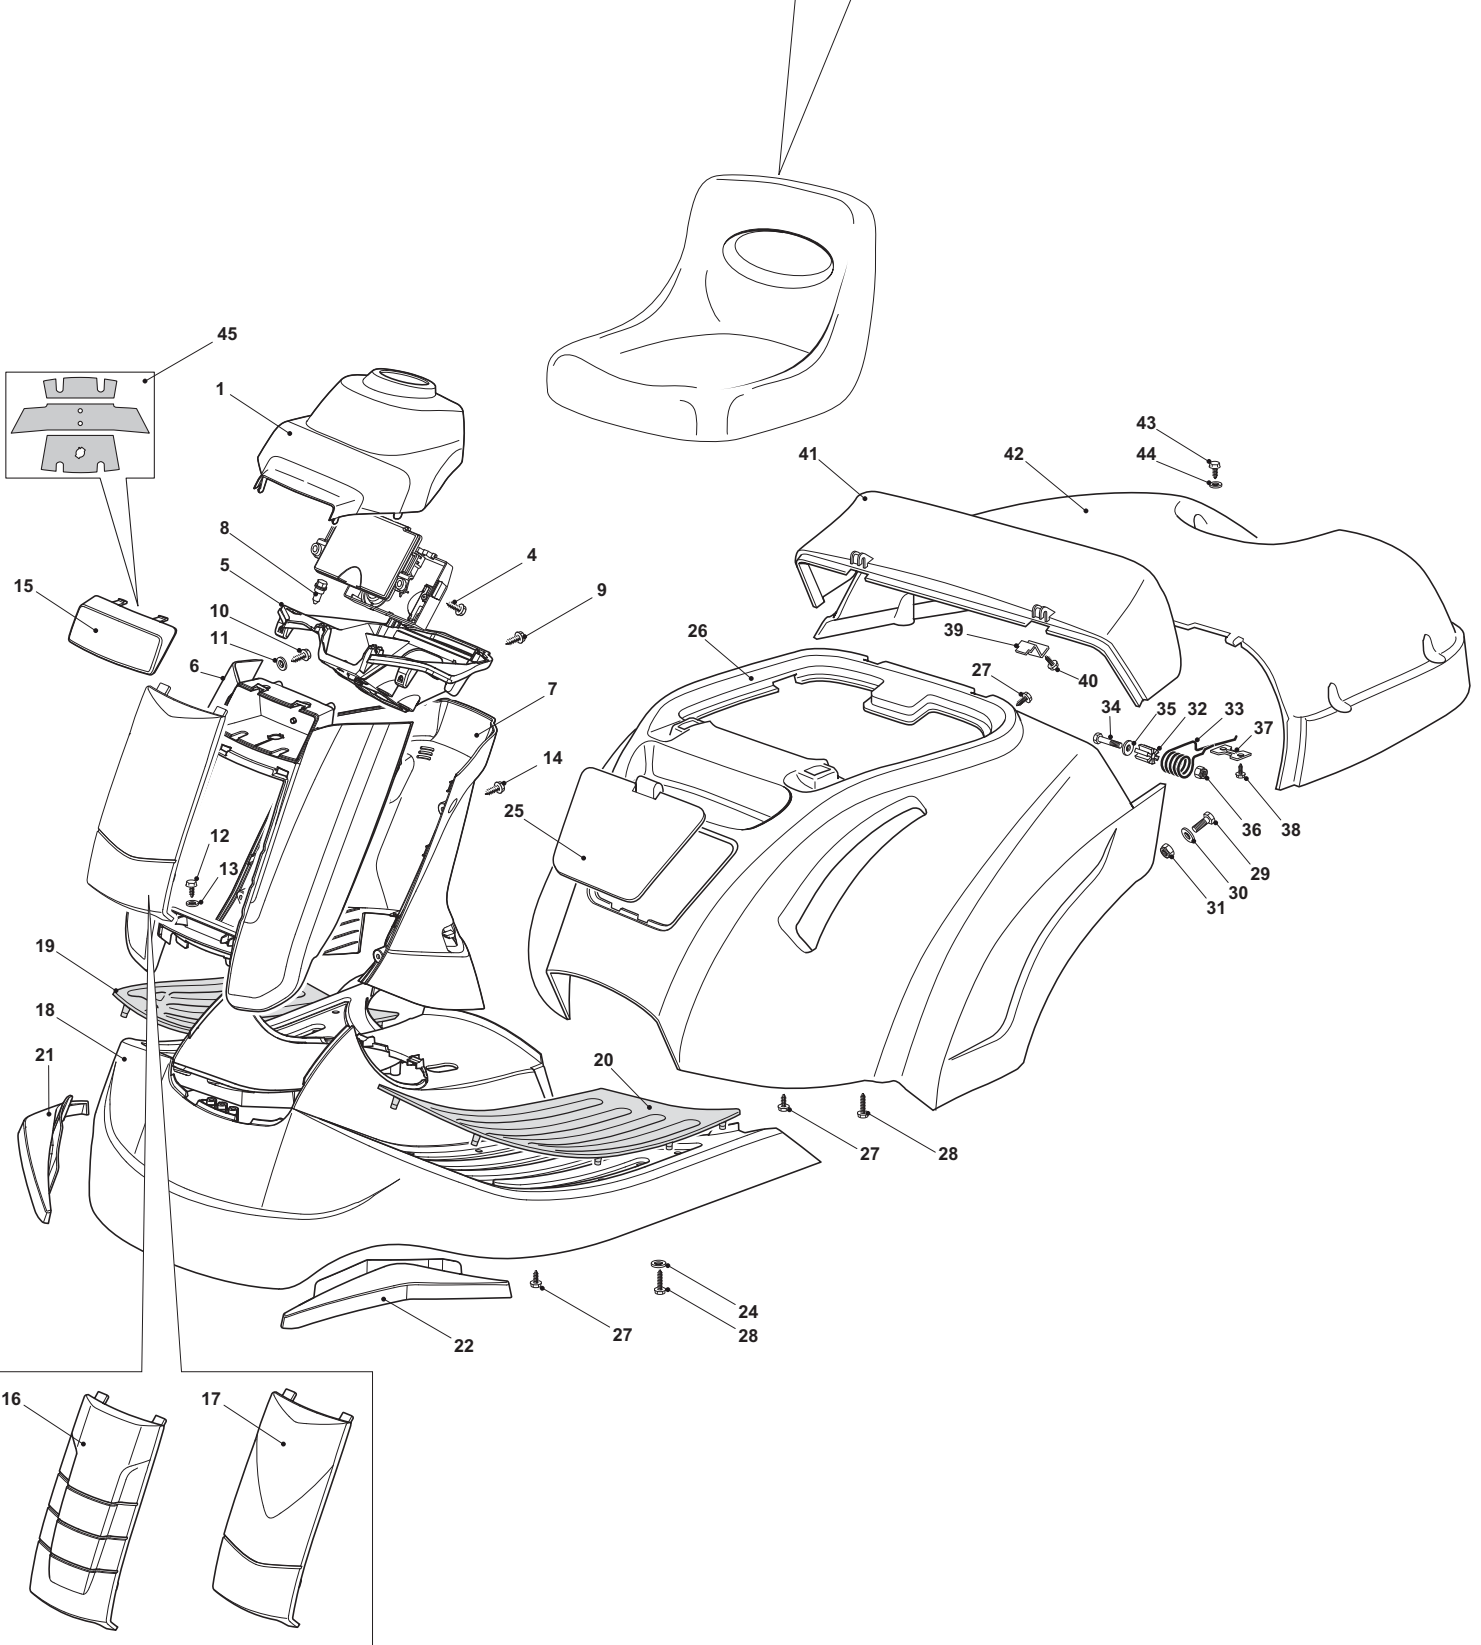

Body							
POS	CODE	Q.TY	DESCRIZIONE	DESCRIPTION	DESCRIPTION	BESCHREIBUNG	NOTES
1	327109533/0	1	Coperchio	Cover	Couvercle	Deckel	
2	327600177/0	1	Protezione Superiore	Upper Guard	Protection Supérieur	Oberschutz	
3	327031500/0	1	Protezione Inferiore	Lower Guard	Protection Inferieur	Unterschutz	
4	112735403/0	2	Vite	Screw	Vis	Schraube	
5	327787084/0	1	Cruscotto	Dashboard	Console	Konsole	
6	327787079/0	1	Protezione Piantone Sterzo, Giallo	Steering Column Protection, Yellow	Protection Tube De Direction, Jaune	Lenkungsäule Schutz, Gelb	
6	327787083/0	1	Protezione Piantone Sterzo, Rosso	Steering Column Protection, Red	Protection Tube De Direction, Rouge	Lenkungsäule Schutz, Rot	
6	327787100/0	1	Protezione Piantone Sterzo, Bianco	Steering Column Protection, White	Protection Tube De Direction, Blanc	Lenkungsäule Schutz, Weiß	
6	327787102/0	1	Protezione Piantone Sterzo, Arancione	Steering Column Protection, Orange	Protection Tube De Direction, Orange	Lenkungsäule Schutz, Orange	
7	327787078/0	1	Protezione Posteriore, Giallo	Rear Cover, Yellow	Couvercle Arrier, Jaune	Hinterdeckel, Gelb	
7	327787082/0	1	Protezione Posteriore, Rosso	Rear Cover, Red	Couvercle Arrier, Rouge	Hinterdeckel, Rot	
7	327787099/0	1	Protezione Posteriore, Grigio	Rear Cover, Grey	Couvercle Arrier, Gris	Hinterdeckel, Grau	
7	327787101/0	1	Protezione Posteriore, Arancione	Rear Cover, Orange	Couvercle Arrier, Orange	Hinterdeckel, Orange	
8	125943010/0	4	Vite	Screw	Vis	Schraube	
9	112735403/0	2	Vite	Screw	Vis	Schraube	
10	112735403/0	2	Vite	Screw	Vis	Schraube	
11	112521331/0	2	Rondella	Washer	Rondelle	Scheibe	
12	112735410/0	1	Vite	Screw	Vis	Schraube	
13	112521331/0	1	Rondella	Washer	Rondelle	Scheibe	
14	112735403/0	4	Vite	Screw	Vis	Schraube	
15	325410913/0	1	Mascherina	Grill	Panneau	Schutz	
15	325410919/0	1	Mascherina, Grigio	Grill, Grey	Panneau, Gris	Schutz, Grau	
16	327110476/0	1	Protezione Anteriore, Grigio	Front Cover, Grey	Couvercle Avant, Gris	Vorderdeckel, Grau	
17	327110477/0	1	Protezione Anteriore, Grigio	Front Cover, Grey	Couvercle Avant, Gris	Vorderdeckel, Grau	
17	327110475/0	1	Protezione Anteriore, Nero	Front Cover, Black	Couvercle Avant, Noir	Vorderdeckel, Schwarz	
18	327110350/2	1	Copertura Pedana, Arancione	Footboard Cover, Orange	Couvre Marchepied, Orange	Fussbrettdeckel, Orange	
18	327110358/1	1	Copertura Pedana, Giallo	Footboard Cover, Yellow	Couvre Marchepied, Jaune	Fussbrettdeckel, Gelb	
18	327110410/1	1	Copertura Pedana, Grigio	Footboard Cover, Grey	Couvre Marchepied, Gris	Fussbrettdeckel, Grau	
18	327110472/1	1	Copertura Pedana, Bianco	Footboard Cover, White	Couvre Marchepied, Blanc	Fussbrettdeckel, Weiß	
18	327110300/5	1	Copertura Pedana, Rosso	Footboard Cover, Red	Couvre Marchepied, Rouge	Fussbrettdeckel, Rot	
19	127110304/0	1	Copripedana Destra	Right Footboard Cover	Couvre Marchepied Droit	Rechte Fussbrettdeckel	
20	127110305/0	1	Copripedana Sinistra	Left Footboard Cover	Couvre Marchepied Gauche	Linke Fussbrettdeckel	
21	327110502/0	1	Copertura Ruote Anteriore, Destro	Front Wheel Cover, Right	Couvre Roues Avant, Droit	Vorderrad Kappe , Rechter	
22	327110501/0	1	Copertura Ruote Anteriore, Sinistro	Front Wheel Cover, Left	Couvre Roues Avant, Gauche	Vorderrad Kappe , Linke	
24	112523040/0	4	Rondella	Washer	Rondelle	Scheibe	
25	127109516/0	1	Coperchio Anteriore, Giallo	Front Cover, Yellow	Couvercle Avant, Jaune	Deckel, Gelb	
25	327109501/1	1	Coperchio Anteriore, Rosso	Front Cover, Red	Couvercle Avant, Rouge	Deckel, Rot	
25	327109530/0	1	Coperchio Anteriore, Bianco	Front Cover, White	Couvercle Avant, Blanc	Deckel, Weiß	
25	327109515/1	1	Coperchio Anteriore Arancione	Front Cover Orange	Couvercle Avant Orange	Deckel Dunkelorange	
26	384110132/1	1	Copertura Ruote Giallo	Yellow Wheels Cover	Couvre Roues Jaune	Radenkappe Gelb	
26	384110100/3	1	Copertura Ruote Rosso	Red Wheels Cover	Couvre Roues Rouge	Radenkappe Rot	
26	384110168/0	1	Copertura Ruote Bianco	White Wheels Cover	Couvre-Roues Blanc	Radenkappe Weiß	
26	384110128/2	1	Copertura Ruote Arancione	Wheels Cover Orange	Couvre Roues Orange	Radenkappe Dunkelorange	
27	112735402/0	10	Vite	Screw	Vis	Schraube	
28	112735410/0	8	Vite	Screw	Vis	Schraube	
29	112791200/1	2	Vite	Screw	Vis	Schraube	
30	112523040/0	2	Rondella	Washer	Rondelle	Scheibe	
31	112154510/0	2	Dado	Nut	Ecrou	Nuss	
32	127047003/0	2	Bussola	Bushing	Douille	Buchse	
33	127430551/1	2	Molla	Spring	Ressort	Feder	
34	112691200/0	2	Vite	Screw	Vis	Schraube	
35	112523070/0	2	Rondella	Washer	Rondelle	Scheibe	
36	112155000/0	2	Dado	Nut	Ecrou	Nuss	
37	327546001/0	2	Piastrina	Plate	Plaquette	Platte	
38	112735402/0	4	Vite	Screw	Vis	Schraube	
39	327546003/0	2	Piastrina	Plate	Plaquette	Plättchen	
40	112735402/0	2	Vite	Screw	Vis	Schraube	
41	327110353/1	1	Copertura Sacco Fissa Arancione	Grass-Catcher Cover, Fixed Orange	Couvre-Bac Fixe Orange	Fester Sackkappe Dunkelorange