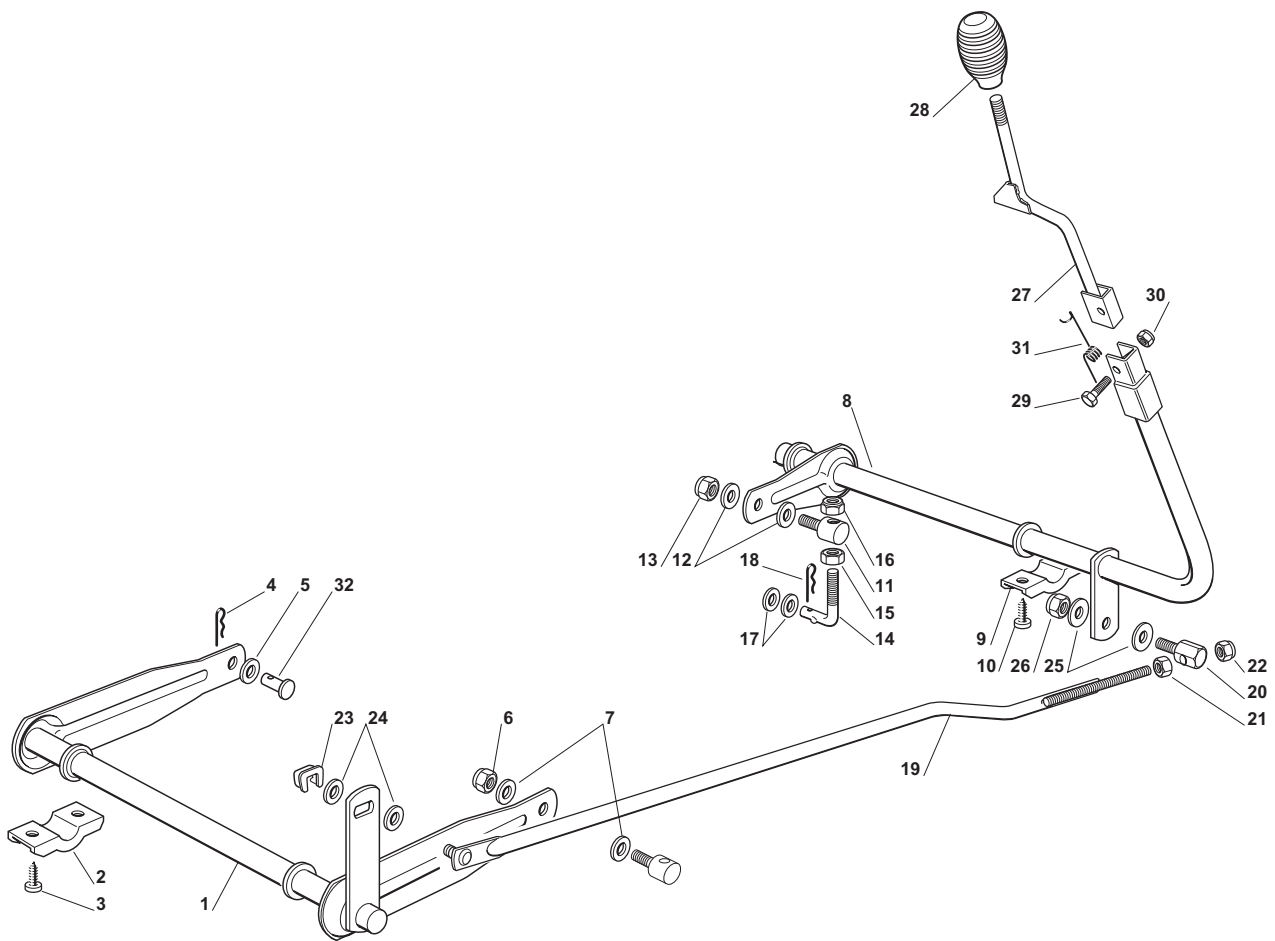

Cutting Plate Lifting							with Briggs & Stratton and Honda Engines
POS	CODE	Q.TY	DESCRIZIONE	DESCRIPTION	DESCRIPTION	BESCHREIBUNG	NOTES
1	384001025/0	1	Asse Fulcro Piatto	Axle	Axe	Achse	
2	327546015/2	2	Piastrina	Plate	Plaque	Platte	
3	112731350/0	4	Vite	Screw	Vis	Schraube	
4	124487997/0	1	Coppiglia	Cotter Pin	Goupille	Splint	
5	325670008/1	1	Rondella	Washer	Rondelle	Scheibe	
6	112156602/0	1	Dado	Nut	Ecrou	Mutter	
7	325670008/1	2	Rondella	Washer	Rondelle	Scheibe	
8	384001005/2	1	Asse Fulcro Piatto	Axle	Axe	Achse	
9	327546015/2	2	Piastrina	Plate	Plaque	Platte	
10	112731350/0	4	Vite	Screw	Vis	Schraube	
11	125510007/2	1	Perno	Pin	Pivot	Bolzen	
12	325670008/1	2	Rondella	Washer	Rondelle	Scheibe	
13	112156602/0	1	Dado	Nut	Ecrou	Mutter	
14	125840003/2	1	Tirante	Tie Rod	Tirant	Spannstange	
15	112295200/0	1	Dado	Nut	Ecrou	Mutter	
16	112156602/0	1	Dado	Nut	Ecrou	Mutter	
17	322672150/0	2	Rondella	Washer	Rondelle	Scheibe	
18	124487997/0	1	Coppiglia	Cotter Pin	Goupille	Splint	
19	184002051/0	1	Asta Collegamento	Rod	Tige	Stab	
20	125510040/1	1	Perno	Pin	Pivot	Bolzen	
21	112293200/0	1	Dado	Nut	Ecrou	Mutter	
22	112155000/0	1	Dado	Nut	Ecrou	Mutter	
23	112436050/0	1	Piastrina	Plate	Plaque	Platte	
24	325670011/0	2	Rondella	Washer	Rondelle	Scheibe	
25	325670011/0	2	Rondella	Washer	Rondelle	Scheibe	
26	112155000/0	1	Dado	Nut	Ecrou	Mutter	
27	384317065/1	1	Leva Sollevamento	Lever	Levier	Hebel	
28	125394510/0	1	Manopola	Knob	Poignee	Knopf	
29	112674700/0	1	Vite	Screw	Vis	Schraube	
30	112154510/0	1	Dado	Nut	Ecrou	Mutter	
31	127430555/0	1	Molla	Spring	Ressort	Feder	
32	127510114/0	1	Perno	Pin	Pivot	Bolzen	