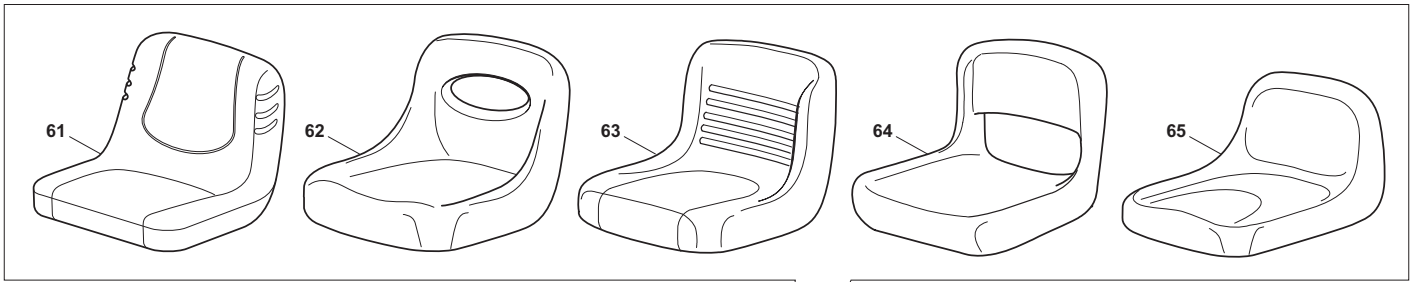

Body							
POS	CODE	Q.TY	DESCRIZIONE	DESCRIPTION	DESCRIPTION	BESCHREIBUNG	NOTES
1	327109533/0	1	Coperchio	Cover	Couvercle	Deckel	
2	327600177/0	1	Protezione Superiore	Upper Guard	Protection Supérieur	Oberschutz	
3	327031500/0	1	Protezione Inferiore	Lower Guard	Protection Inferieur	Unterschutz	
4	112735403/0	2	Vite	Screw	Vis	Schraube	
5	327787084/0	1	Cruscotto	Dashboard	Console	Konsole	
6	327787079/0	1	Protezione Piantone Sterzo, Giallo	Steering Column Protection, Yellow	Protection Tube De Direction, Jaune	Lenkungsäule Schutz, Gelb	
6	327787083/0	1	Protezione Piantone Sterzo, Rosso	Steering Column Protection, Red	Protection Tube De Direction, Rouge	Lenkungsäule Schutz, Rot	
6	327787100/0	1	Protezione Piantone Sterzo, Bianco	Steering Column Protection, White	Protection Tube De Direction, Blanc	Lenkungsäule Schutz, Weiß	
6	327787102/0	1	Protezione Piantone Sterzo, Arancione	Steering Column Protection, Orange	Protection Tube De Direction, Orange	Lenkungsäule Schutz, Orange	
7	327787078/0	1	Protezione Posteriore, Giallo	Rear Cover, Yellow	Couvercle Arrier, Jaune	Hinterdeckel, Gelb	
7	327787082/0	1	Protezione Posteriore, Rosso	Rear Cover, Red	Couvercle Arrier, Rouge	Hinterdeckel, Rot	
7	327787099/0	1	Protezione Posteriore, Grigio	Rear Cover, Grey	Couvercle Arrier, Gris	Hinterdeckel, Grau	
7	327787101/0	1	Protezione Posteriore, Arancione	Rear Cover, Orange	Couvercle Arrier, Orange	Hinterdeckel, Orange	
8	125943010/0	4	Vite	Screw	Vis	Schraube	
9	112735403/0	2	Vite	Screw	Vis	Schraube	
10	112735403/0	2	Vite	Screw	Vis	Schraube	
11	112521331/0	2	Rondella	Washer	Rondelle	Scheibe	
12	112735410/0	1	Vite	Screw	Vis	Schraube	
13	112521331/0	1	Rondella	Washer	Rondelle	Scheibe	
14	112735403/0	4	Vite	Screw	Vis	Schraube	
15	325410913/0	1	Mascherina	Grill	Panneau	Schutz	
15	325410919/0	1	Mascherina, Grigio	Grill, Grey	Panneau, Gris	Schutz, Grau	
16	327110476/0	1	Protezione Anteriore, Grigio	Front Cover, Grey	Couvercle Avant, Gris	Vorderdeckel, Grau	
17	327110477/0	1	Protezione Anteriore, Grigio	Front Cover, Grey	Couvercle Avant, Gris	Vorderdeckel, Grau	
17	327110475/0	1	Protezione Anteriore, Nero	Front Cover, Black	Couvercle Avant, Noir	Vorderdeckel, Schwarz	
18	327110350/2	1	Copertura Pedana, Arancione	Footboard Cover, Orange	Couvre Marchepied, Orange	Fussbrettdeckel, Orange	
18	327110358/1	1	Copertura Pedana, Giallo	Footboard Cover, Yellow	Couvre Marchepied, Jaune	Fussbrettdeckel, Gelb	
18	327110410/1	1	Copertura Pedana, Grigio	Footboard Cover, Grey	Couvre Marchepied, Gris	Fussbrettdeckel, Grau	
18	327110472/1	1	Copertura Pedana, Bianco	Footboard Cover, White	Couvre Marchepied, Blanc	Fussbrettdeckel, Weiß	
18	327110300/5	1	Copertura Pedana, Rosso	Footboard Cover, Red	Couvre Marchepied, Rouge	Fussbrettdeckel, Rot	
19	127110304/0	1	Copripedana Destra	Right Footboard Cover	Couvre Marchepied Droit	Rechte Fussbrettdeckel	
20	127110305/0	1	Copripedana Sinistra	Left Footboard Cover	Couvre Marchepied Gauche	Linke Fussbrettdeckel	
21	327110502/0	1	Copertura Ruote Anteriore, Destro	Front Wheel Cover, Right	Couvre Roues Avant, Droit	Vorderrad Kappe , Rechter	
22	327110501/0	1	Copertura Ruote Anteriore, Sinistro	Front Wheel Cover, Left	Couvre Roues Avant, Gauche	Vorderrad Kappe , Linke	
24	112523040/0	4	Rondella	Washer	Rondelle	Scheibe	
25	127109516/0	1	Coperchio Anteriore, Giallo	Front Cover, Yellow	Couvercle Avant, Jaune	Deckel, Gelb	
25	327109501/1	1	Coperchio Anteriore, Rosso	Front Cover, Red	Couvercle Avant, Rouge	Deckel, Rot	
25	327109530/0	1	Coperchio Anteriore, Bianco	Front Cover, White	Couvercle Avant, Blanc	Deckel, Weiß	
25	327109515/1	1	Coperchio Anteriore Arancione	Front Cover Orange	Couvercle Avant Orange	Deckel Dunkelorange	
26	384110132/1	1	Copertura Ruote Giallo	Yellow Wheels Cover	Couvre Roues Jaune	Radenkappe Gelb	
26	384110100/3	1	Copertura Ruote Rosso	Red Wheels Cover	Couvre Roues Rouge	Radenkappe Rot	
26	384110168/0	1	Copertura Ruote Bianco	White Wheels Cover	Couvre-Roues Blanc	Radenkappe Weiß	
26	384110128/2	1	Copertura Ruote Arancione	Wheels Cover Orange	Couvre Roues Orange	Radenkappe Dunkelorange	
27	112735402/0	10	Vite	Screw	Vis	Schraube	
28	112735410/0	8	Vite	Screw	Vis	Schraube	
29	112791200/1	2	Vite	Screw	Vis	Schraube	
30	112523040/0	2	Rondella	Washer	Rondelle	Scheibe	
31	112154510/0	2	Dado	Nut	Ecrou	Nuss	
32	127047003/0	2	Bussola	Bushing	Douille	Buchse	
33	127430551/1	2	Molla	Spring	Ressort	Feder	
34	112691200/0	2	Vite	Screw	Vis	Schraube	
35	112523070/0	2	Rondella	Washer	Rondelle	Scheibe	
36	112155000/0	2	Dado	Nut	Ecrou	Nuss	
37	327546001/0	2	Piastrina	Plate	Plaquette	Platte	
38	112735402/0	4	Vite	Screw	Vis	Schraube	
39	327546003/0	2	Piastrina	Plate	Plaquette	Plättchen	
40	112735402/0	2	Vite	Screw	Vis	Schraube	
41	327110353/1	1	Copertura Sacco Fissa Arancione	Grass-Catcher Cover, Fixed Orange	Couvre-Bac Fixe Orange	Fester Sackkappe Dunkelorange