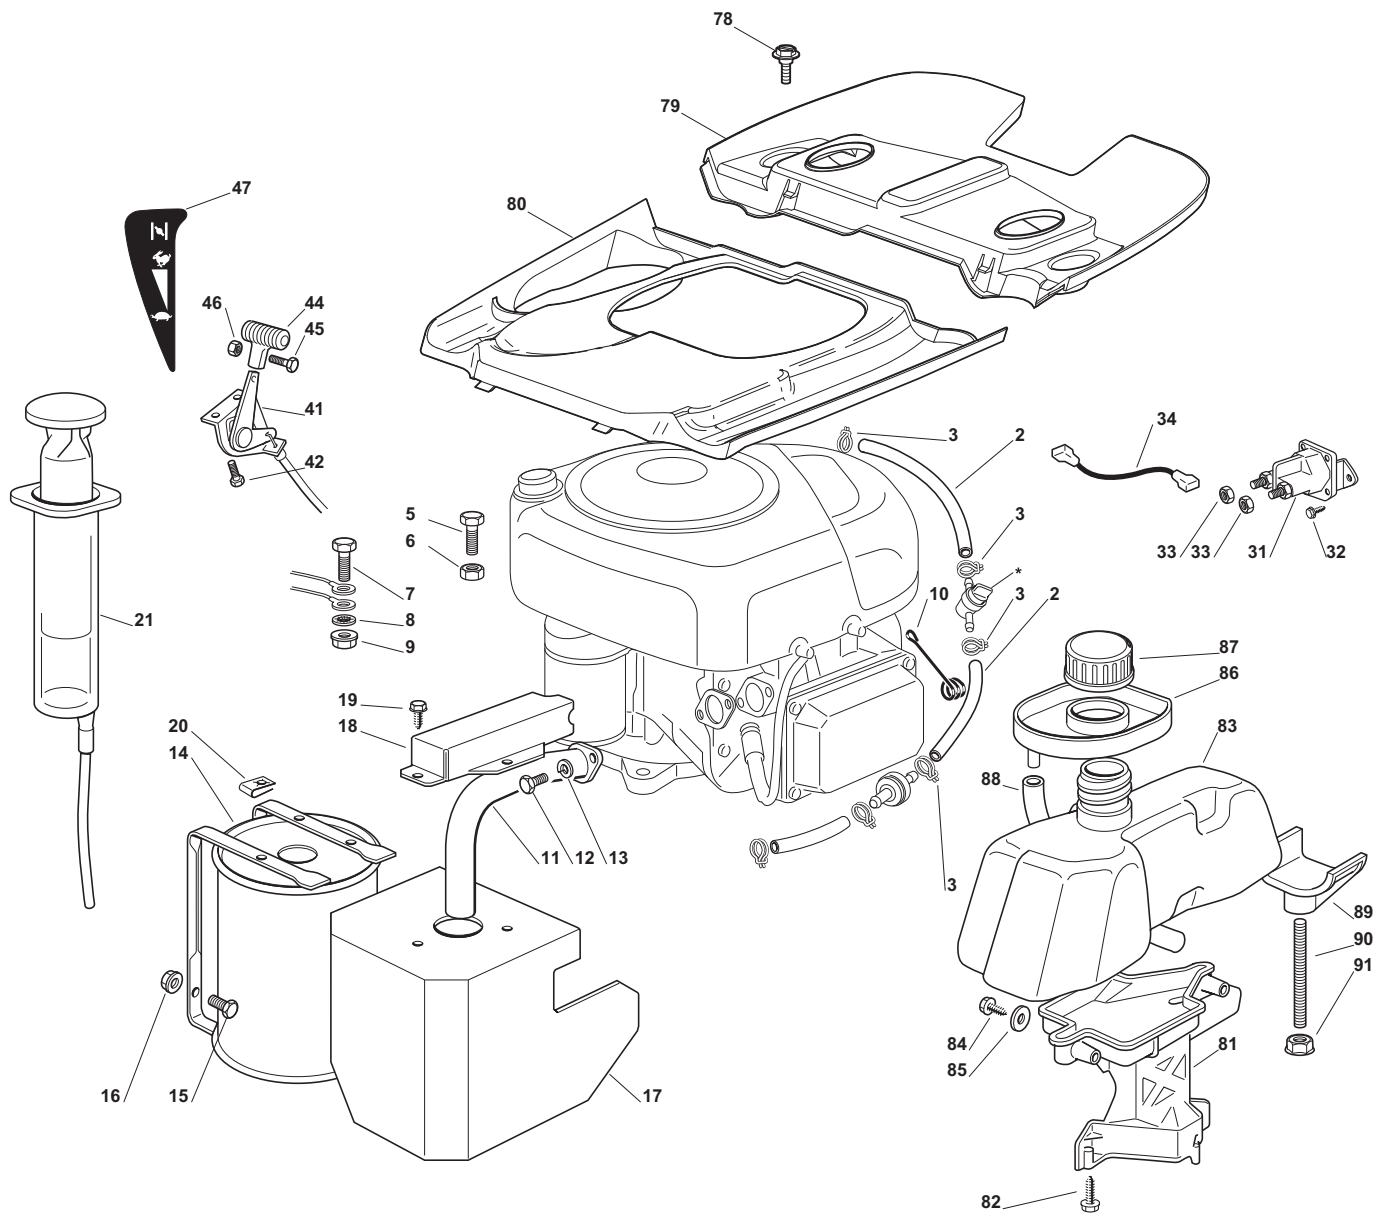

Engine							Briggs & Stratton	
POS	CODE	Q.TY	DESCRIZIONE	DESCRIPTION	DESCRIPTION	BESCHREIBUNG	NOTES	
2	325869035/1	2	Tubo Carburante	Tube	Tube	Rohr		
3	118375051/1	4	Fascetta	Fair Led	Fixation De Cable	Kabelbefestigung		
5	112691100/0	3	Vite	Screw	Vis	Schraube		
6	112154210/0	3	Dado	Nut	Ecrou	Mutter		
7	112691115/0	1	Vite	Screw	Vis	Schraube		
8	112540260/0	1	Rondella	Washer	Rondelle	Scheibe		
9	112154210/0	1	Dado	Nut	Ecrou	Mutter		
10	125430239/1	1	Molla	Spring	Ressort	Feder		
11	118738225/0	1	Raccordo Scarico	Exhaust Connection	Connexion Echapp.	Auspuffanschluss		
12	112737450/0	2	Vite	Screw	Vis	Schraube		
13	112583500/0	2	Grower	Grower	Grower	Grower		
14	182750006/1	1	Silenziatore	Muffler	Silenceux	Auspuff		
15	112793102/0	2	Vite	Screw	Vis	Schraube		
16	112154210/0	2	Dado	Nut	Ecrou	Mutter		
17	384598081/0	1	Protezione Silenziatore	Muffler Protection	Protection Silencieux	Auspuffschutz		
18	327600137/0	1	Protezione	Protection	Protection	Schutz		
19	112729601/1	3	Vite	Screw	Vis	Schraube		
20	112437504/0	3	Piastrina	Plate	Plaque	Platte		
21	118718000/0	1	Siringa	Syringe	Seringue	Spritze		
31	118736110/0	1	Relé Avviamento	Starter Relay	Relais D'Allumage	Anlassrelais		
32	112735110/0	2	Vite	Screw	Vis	Schraube		
33	112360352/0	2	Dado	Nut	Ecrou	Mutter		
34	127065050/0	1	Cavo Batteria Solenoide	Cable	Cables	Kabel		
41	184000250/1	1	Acceleratore	Throttle	Accelérateur	Gas Zug		
42	125943012/0	2	Vite	Screw	Vis	Schraube		
44	125394501/0	1	Manopolina	Handle	Poigne	Griff		
45	112726389/0	1	Vite	Screw	Vis	Schraube		
46	112290800/0	1	Dado	Nut	Ecrou	Mutter		
47	114357425/1	1	Etichetta	Label	Etiquette	Klebzettel		
78	125943010/0	2	Vite	Screw	Vis	Schraube		
79	327110515/0	1	Copertura	Cover	Couvre Roues	Radenkappe		
80	327110506/0	1	Copertura Motore	Engine Cover	Couvre Moteur	Motorkappe		
81	327787062/0	1	Supporto	Support	Support	Halter		
82	112735410/0	3	Vite	Screw	Vis	Schraube		
83	127733003/1	1	Serbatoio	Fuel Tank	Réservoir à carburant	Tank		
84	112735410/0	2	Vite	Screw	Vis	Schraube		
85	112523040/0	2	Rosetta	Washer	Rondelle	Scheibe		
86	327600061/2	1	Protezione Benzina	Guard	Protection	Schutz		
87	125795000/1	1	Tappo	Cap	Bouchon	Tankverschluss		
88	325869014/1	1	Tubo Carburante	Fuel Tube	Tube	Rohr		
89	327787063/0	1	Supporto	Support	Support	Halter		
90	127510118/0	1	Perno	Pin	Pivot	Bolzen		
91	112293201/0	2	Dado	Nut	Ecrou	Mutter