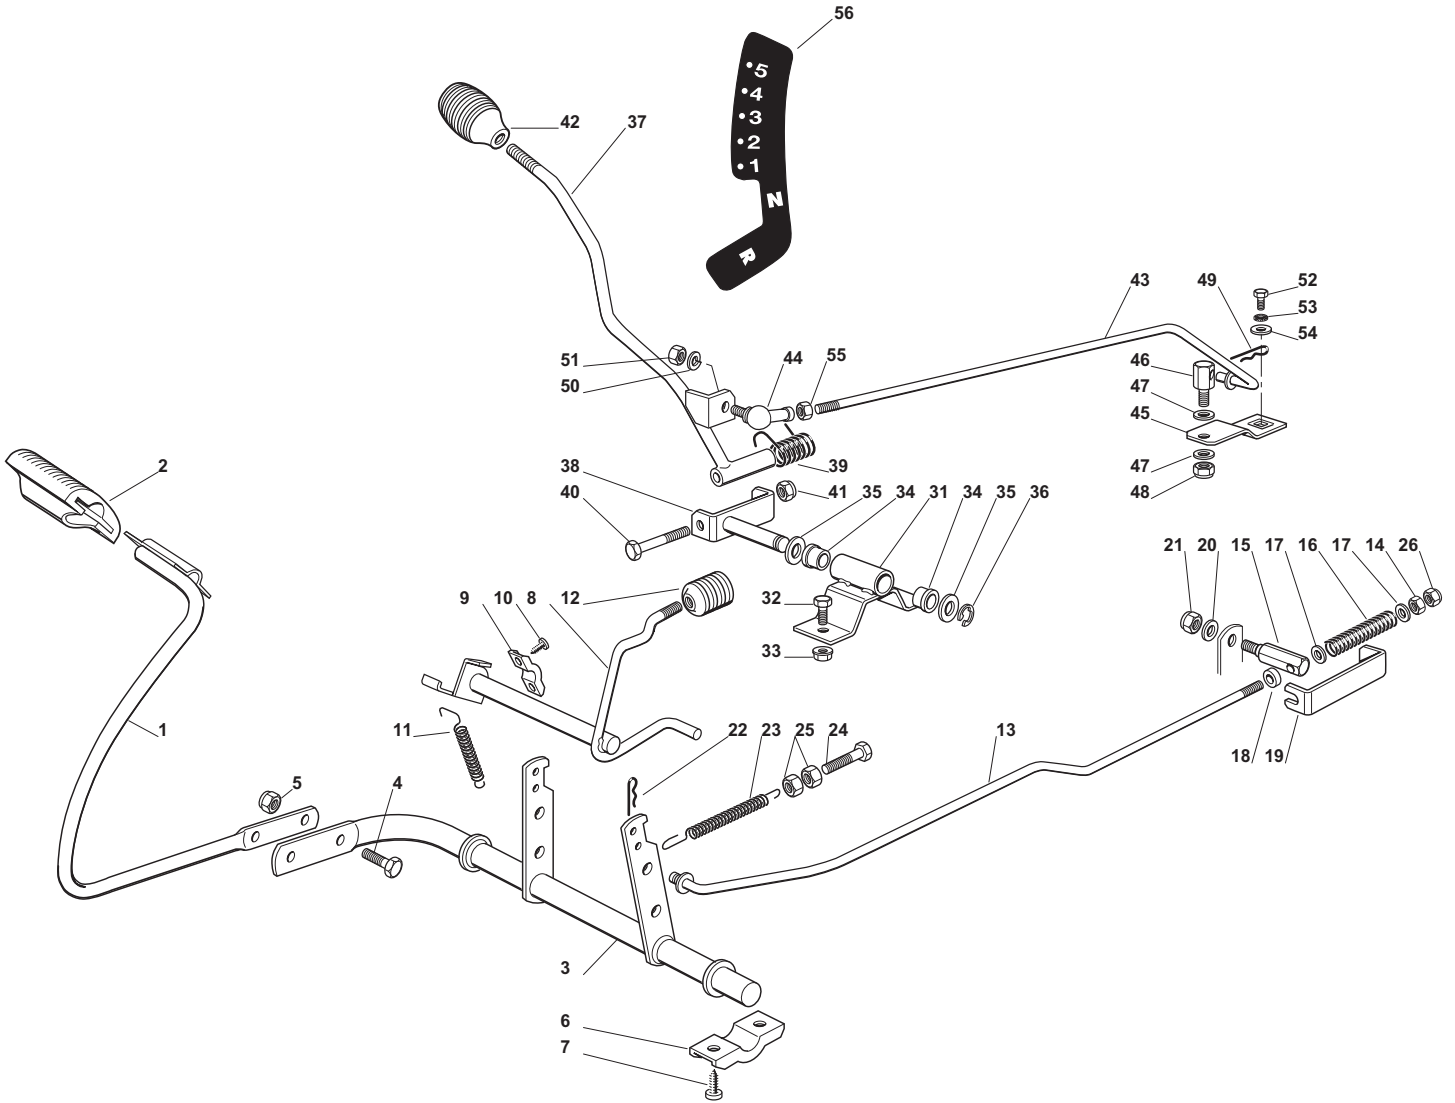

Brake And Gearbox Controls							
POS	CODE	Q.TY	DESCRIZIONE	DESCRIPTION	DESCRIPTION	BESCHREIBUNG	NOTES
1	384503001/0	1	Pedale	Pedal	Pedal	Pedal	
2	125110269/0	1	Copristaffa	Clamp Cover	Couvre Etrier	Bridedeckel	
3	384001015/1	1	Asse Freno	Axle	Axe	Achse	
4	112793301/0	2	Vite	Screw	Vis	Schraube	
5	112155000/0	2	Dado	Nut	Ecrou	Mutter	
6	327546015/2	2	Piastrina	Plate	Plaque	Platte	
7	112731350/0	4	Vite	Screw	Vis	Schraube	
8	384001011/2	1	Asse Freno	Axle	Axe	Achse	
9	325547049/0	2	Piastrina	Plate	Plaque	Platte	
10	112731601/0	4	Vite	Screw	Vis	Schraube	
11	127430552/0	1	Molla	Spring	Ressort	Feder	
12	127395050/1	1	Manopolina	Knob	Poignee	Knopf	
13	127034060/0	1	Asta	Rod	Barre	Stange	
14	112293200/0	1	Dado	Nut	Ecrou	Mutter	
15	127510115/0	1	Perno	Pin	Pivot	Bolzen	
16	125430236/0	1	Molla	Spring	Ressort	Feder	
17	112521350/0	2	Rondella	Washer	Rondelle	Scheibe	
18	122171001/0	1	Distanziale	Spacer	Entretoise	Entfernungsstück	
19	325774275/0	1	Staffa	Clamp	Etrier	Bride	
20	112523050/0	1	Rosetta	Washer	Rondelle	Scheibe	
21	112154510/0	1	Dado	Nut	Ecrou	Mutter	
22	124487997/0	1	Coppiglia	Cotter Pin	Goupille	Splint	
23	125430220/0	1	Molla	Spring	Ressort	Feder	
24	122943005/0	1	Vite	Screw	Vis	Schraube	
25	112293200/0	2	Dado	Nut	Ecrou	Mutter	
26	112155000/0	1	Dado	Nut	Ecrou	Mutter	
31	384773551/0	1	Staffa	Clamp	Etrier	Bride	
32	112793102/0	2	Vite	Screw	Vis	Schraube	
33	112293201/0	2	Dado	Nut	Ecrou	Mutter	
34	127047002/0	2	Bussola	Bushing	Douille	Lager	
35	112521370/0	2	Rondella	Washer	Rondelle	Scheibe	
36	112608600/0	1	Seeger	Seeger	Seeger	Seeger	
37	384317101/0	1	Leva	Gearshift	Levier	Hebel	
38	384773553/0	1	Staffa	Clamp	Etrier	Bride	
39	125430226/0	1	Molla	Spring	Ressort	Feder	
40	112692050/0	1	Vite	Screw	Vis	Schraube	
41	112155000/0	1	Dado	Nut	Ecrou	Mutter	
42	182394508/0	1	Manopola	Knob	Poignee	Wechsel	
43	127034052/0	1	Asta	Rod	Barre	Stange	
44	122746610/0	1	Snodo	Joint	Joint	Gelenk	
45	327315077/0	1	Leva	Gearshift	Levier	Hebel	
46	125510040/1	1	Perno	Pin	Pivot	Bolzen	
47	325670011/0	2	Rondella	Washer	Rondelle	Scheibe	
48	112155000/0	1	Dado	Nut	Ecrou	Mutter	
49	124487997/0	1	Coppiglia	Cotter Pin	Goupille	Splint	
50	112583500/0	1	Grower	Grower	Grower	Grower	
51	112293200/0	1	Dado	Nut	Ecrou	Mutter	
52	112735520/0	1	Vite	Screw	Vis	Schraube	
53	112540040/0	1	Rosetta	Washer	Rondelle	Scheibe	
54	322680009/0	1	Rondella	Washer	Rondelle	Scheibe	
55	112293200/0	1	Dado	Nut	Ecrou	Mutter	
56	114357426/0	1	Etichetta	Label	Etiquette	Klebzettel