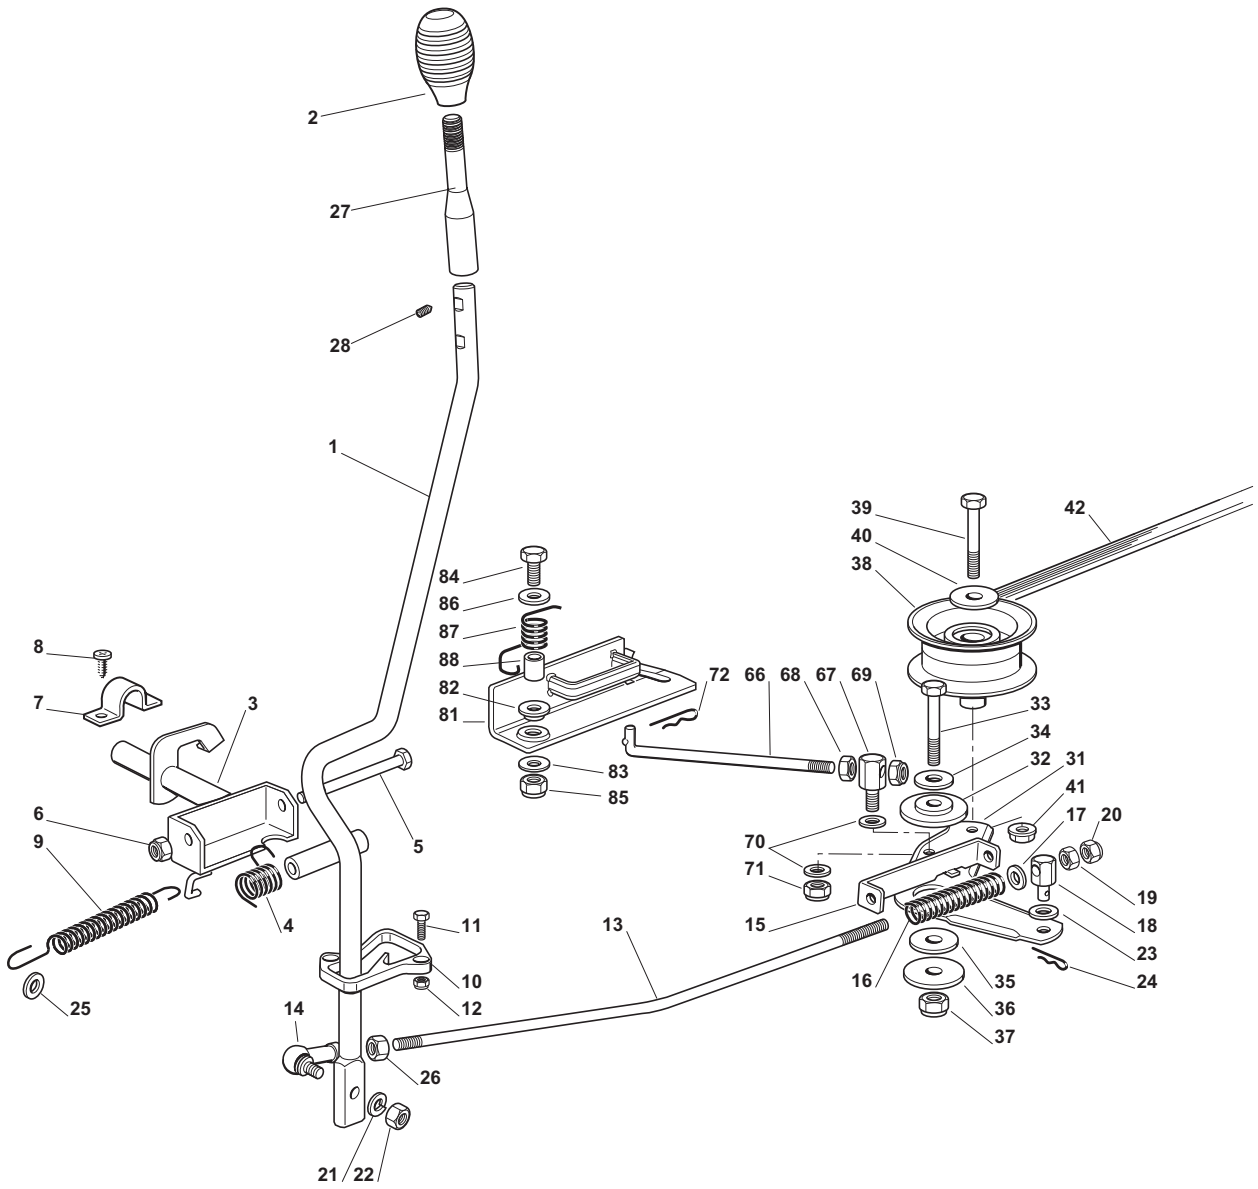

Blades Engagement

with GGP Engines

POS	CODE	Q.TY	DESCRIZIONE	DESCRIPTION	DESCRIPTION	BESCHREIBUNG	NOTES
1	327315134/0	1	Leva	Lever	Levier	Hebel	
2	125394510/0	1	Manopola	Knob	Poignee	Knopf	
3	384001007/0	1	Asse Innesto Lama	Axle	Axe	Achse	
4	125430226/0	1	Molla	Spring	Ressort	Feder	
5	112692050/0	1	Vite	Screw	Vis	Schraube	
6	112155000/0	1	Dado	Nut	Ecrou	Mutter	
7	325547049/0	2	Piastrina	Plate	Plaque	Platte	
8	112731601/0	4	Vite	Screw	Vis	Schraube	
9	127430571/0	1	Molla	Spring	Ressort	Feder	
10	127487000/0	1	Pattino	Shoe	Bloc De Glissement	Gleitblock	
11	112791213/1	2	Vite	Screw	Vis	Schraube	
12	112154510/0	2	Dado	Nut	Ecrou	Mutter	
13	127034078/0	1	Asta	Rod	Tige	Stab	
14	122746610/0	1	Snodo	Joint	Joint	Gelenk	
15	327772143/0	1	Staffa	Clamp	Etrier	Bride	
16	127430576/0	1	Molla	Spring	Ressort	Feder	
17	112521350/0	1	Rondella	Washer	Rondelle	Scheibe	
18	127510113/0	1	Perno	Pin	Pivot	Bolzen	
19	112293200/0	1	Dado	Nut	Ecrou	Mutter	
20	112155000/0	1	Dado	Nut	Ecrou	Mutter	
21	112583500/0	1	Grower	Grower	Grower	Grower	
22	112293200/0	1	Dado	Nut	Ecrou	Mutter	
23	325670008/1	1	Rondella	Washer	Rondelle	Scheibe	
24	124487997/0	1	Coppiglia	Cotter Pin	Goupille	Splint	
25	125670006/0	1	Distanziale	Spacer	Entretoise	Entfernungsstück	
26	112293200/0	1	Dado	Nut	Ecrou	Mutter	
27	384317103/0	1	Distanziale	Spacer	Entretoise	Distanzring	
28	112714250/0	1	Grano	Dowel	Grain	Stift	
31	384317083/0	1	Leva	Lever	Levier	Hebel	
32	127047000/0	1	Bussola	Bush	Douille	Büchse	
33	112691200/0	1	Vite	Screw	Vis	Schraube	
34	112523060/0	1	Rondella	Washer	Rondelle	Scheibe	
35	322672152/0	1	Rondella	Washer	Rondelle	Scheibe	
36	112523070/0	1	Rondella	Washer	Rondelle	Scheibe	
37	112155000/0	1	Dado	Nut	Ecrou	Mutter	
38	127604008/0	1	Puleggia	Pulley	Poulie	Riemenscheibe	
39	112691600/0	1	Vite	Screw	Vis	Schraube	
40	112523060/0	1	Rondella	Washer	Rondelle	Scheibe	
41	112293201/0	1	Dado	Nut	Ecrou	Mutter	
42	135061423/0	1	Cinghia	Belt	Courroie	Riemen	
66	127034077/0	1	Asta	Rod	Tige	Stab	
67	125510040/1	1	Perno	Pin	Pivot	Bolzen	
68	112293200/0	1	Dado	Nut	Ecrou	Mutter	
69	112155000/0	1	Dado	Nut	Ecrou	Mutter	
70	325670011/0	2	Rondella	Washer	Rondelle	Scheibe	
71	112155000/0	1	Dado	Nut	Ecrou	Mutter	
72	124487997/0	1	Coppiglia	Cotter Pin	Goupille	Splint	
81	384220503/0	1	Freno Lama	Brake	Frein	Bremse	
82	122041980/0	1	Bussola	Bush	Douille	Büchse	
83	322672152/0	1	Rondella	Washer	Rondelle	Scheibe	
84	112691115/0	1	Vite	Screw	Vis	Schraube	
85	112155010/0	1	Dado	Nut	Ecrou	Mutter	
86	112521350/0	1	Rondella	Washer	Rondelle	Scheibe	
87	127430566/0	1	Molla	Spring	Ressort	Feder	
88	127160057/0	1	Distanziale	Spacer	Entretoise	Entfernungsstück