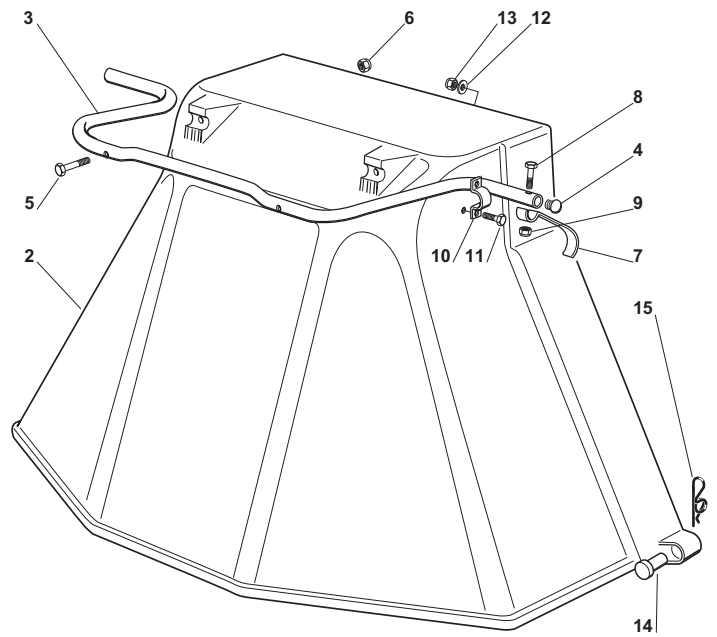

Optionals On Request							
POS	CODE	Q.TY	DESCRIZIONE	DESCRIPTION	DESCRIPTION	BESCHREIBUNG	NOTES
2	484598062/0	1	Protezione Uscita	Ejection Guard	Protection Sortie	Auswurfschutz	
3	327869053/0	1	Tube Di Aggancio	Support	Sopport	Halter	
4	118566113/0	2	Puntale	Cap	Bouchon	Pfropfen	
5	112674701/0	2	Vite	Screw	Vis	Schraube	
6	112154510/0	2	Dado	Nut	Ecrou	Mutter	
7	325547053/0	1	Piastrina	Plate	Plaquette	Plättchen	
8	112791500/0	1	Vite	Screw	Vis	Schraube	
9	112154510/0	1	Dado	Nut	Ecrou	Mutter	
10	325547049/0	2	Piastrina	Plate	Plaque	Platte	
11	112788910/0	4	Vite	Screw	Vis	Schraube	
12	112523020/0	4	Rosetta	Washer	Rondelle	Scheibe	
13	112154320/0	4	Dado	Nut	Ecrou	Mutter	
14	125510022/0	2	Perno	Pin	Pivot	Bolzen	
15	124487998/0	2	Coppiglia	Cotter Pin	Goupille	Splint	
22	125519997/1	1	Peso	Weight	Poids	Gewicht	
23	112760520/0	3	Vite	Screw	Vis	Schraube	
24	112155000/0	3	Dado	Nut	Ecrou	Mutter	
31	182180091/0	1	Carica Batterie	Battery Charger	Chargeur De Batteries	Batterieladegerät	UK plug
31	182180090/0	1	Carica Batterie	Battery Charger	Chargeur De Batteries	Batterieladegerät	CE plug
42	327140055/0	1	Deflettore Posteriore	Deflector, Rear	Deflecteur, Arriere	Abweiser, Hinter	
43	327140054/0	1	Deflettore Anteriore	Deflector, Front	Deflecteur, Avant	Abweiser, Vorder	
44	112818700/0	1	Vite	Screw	Vis	Schraube	
45	127047013/0	1	Bussola	Bushing	Douille	Lager	
46	322672152/0	1	Rondella	Washer	Rondelle	Scheibe	
47	112155000/0	1	Dado	Nut	Ecrou	Mutter	
48	327394003/2	1	Manico	Handle	Guidon	Stiel	
49	127510116/0	2	Perno	Pin	Pivot	Bolzen	
50	125430229/1	1	Molla	Spring	Ressort	Feder	
51	325280000/1	1	Impugnatura	Handgrip	Branche	Griff	
52	125840011/1	1	Tirante In Gomma	Elastic Tie-Rod	Tirant Elastique	Elastische Zugstäbe	
53	125253004/0	3	Gancio	Hook	Crochet	Haken