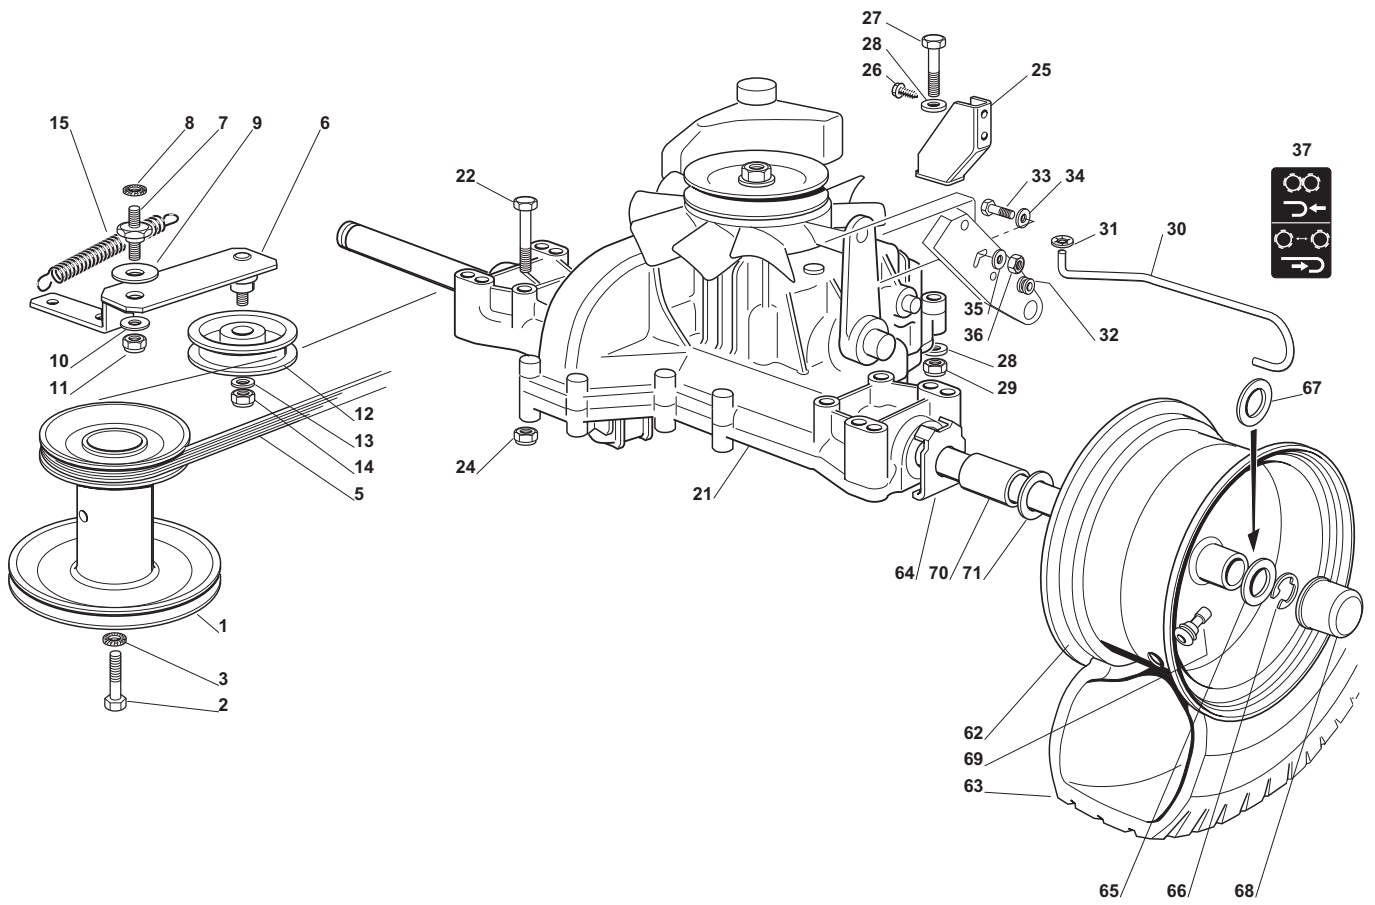

Transmission							Tuff-Torq K46T
POS	CODE	Q.TY	DESCRIZIONE	DESCRIPTION	DESCRIPTION	BESCHREIBUNG	NOTES
1	127604005/0	1	Puleggia	Pulley	Poulie	Riemenscheibe	
2	112737310/0	1	Vite	Screw	Vis	Schraube	
3	112543000/0	1	Rosetta	Washer	Rondelle	Scheibe	
5	135061404/0	1	Cinghia	Belt	Courroie	Riemen	
6	384317081/0	1	Leva	Lever	Levier	Hebel	
7	127510096/0	1	Perno	Pin	Pivot	Bolzen	
8	112540260/0	1	Rondella	Washer	Rondelle	Scheibe	
9	322672151/0	1	Rondella	Washer	Rondelle	Scheibe	
10	325670011/0	1	Rondella	Washer	Rondelle	Scheibe	
11	112155010/0	1	Dado	Nut	Ecrou	Mutter	
12	125601554/0	1	Puleggia	Pulley	Poulie	Riemenscheibe	
13	112523060/0	1	Rondella	Washer	Rondelle	Scheibe	
14	112155000/0	1	Dado	Nut	Ecrou	Mutter	
15	122446402/1	1	Molla	Spring	Ressort	Feder	
21	118400965/0	1	Asse Posteriore	Hydro Transaxle Group	Axe Arriere	Hinterachse	Tuff-Torq K46T
22	112691900/0	4	Vite	Screw	Vis	Schraube	
24	112154210/0	4	Dado	Nut	Ecrou	Mutter	
25	384783019/0	1	Supporto	Support	Support	Halter	
26	112735121/0	1	Vite	Screw	Vis	Schraube	
27	112691200/0	1	Vite	Screw	Vis	Schraube	
28	112521350/0	1	Rondella	Washer	Rondelle	Scheibe	
29	112155000/0	1	Dado	Nut	Ecrou	Mutter	
30	127034069/0	1	Leva	Lever	Levier	Hebel	
31	112604896/0	1	Fissatore A Corona	Crown Fastener	Fixateur A Couronne	Kronescheibe	
32	118564512/0	1	Passacavo	Fair Lead	Passe Cable	Kabeldurchgang	
33	112793301/0	1	Vite	Screw	Vis	Schraube	
34	112523060/0	1	Rondella	Washer	Rondelle	Scheibe	
35	112521350/0	1	Rondella	Washer	Rondelle	Scheibe	
36	112155000/0	1	Dado	Nut	Ecrou	Mutter	
37	114358513/0	1	Etichetta	Label	Etiquette	Klebzettel	
62	184044013/0	2	Cerchio Ruota	Rimm	Bandage Roue	Hinterrad Felger	
63	127590051/0	2	Pneumatico	Tyre	Pneu	Reifen	
64	325670025/0	2	Rondella	Washer	Rondelle	Scheibe	
65	125670005/1	2	Rosetta	Washer	Rondelle	Scheibe	
66	112001010/0	2	Anello Elastico	Snap Ring	Anneau Ressort	Sprengring	
67	125670006/0	4	Distanziale	Spacer	Entretoise	Entfernungsstück	
68	122110230/0	2	Coprimozzo	Hub Cover	Couvre Moyeu	Nabendeckel	
69	125950000/0	2	Valvola	Valve	Soupape	Ventil	
70	125160031/0	2	Distanziale	Spacer	Entretoise	Entfernungsstück	
71	125670005/1	2	Rosetta	Washer	Rondelle	Scheibe