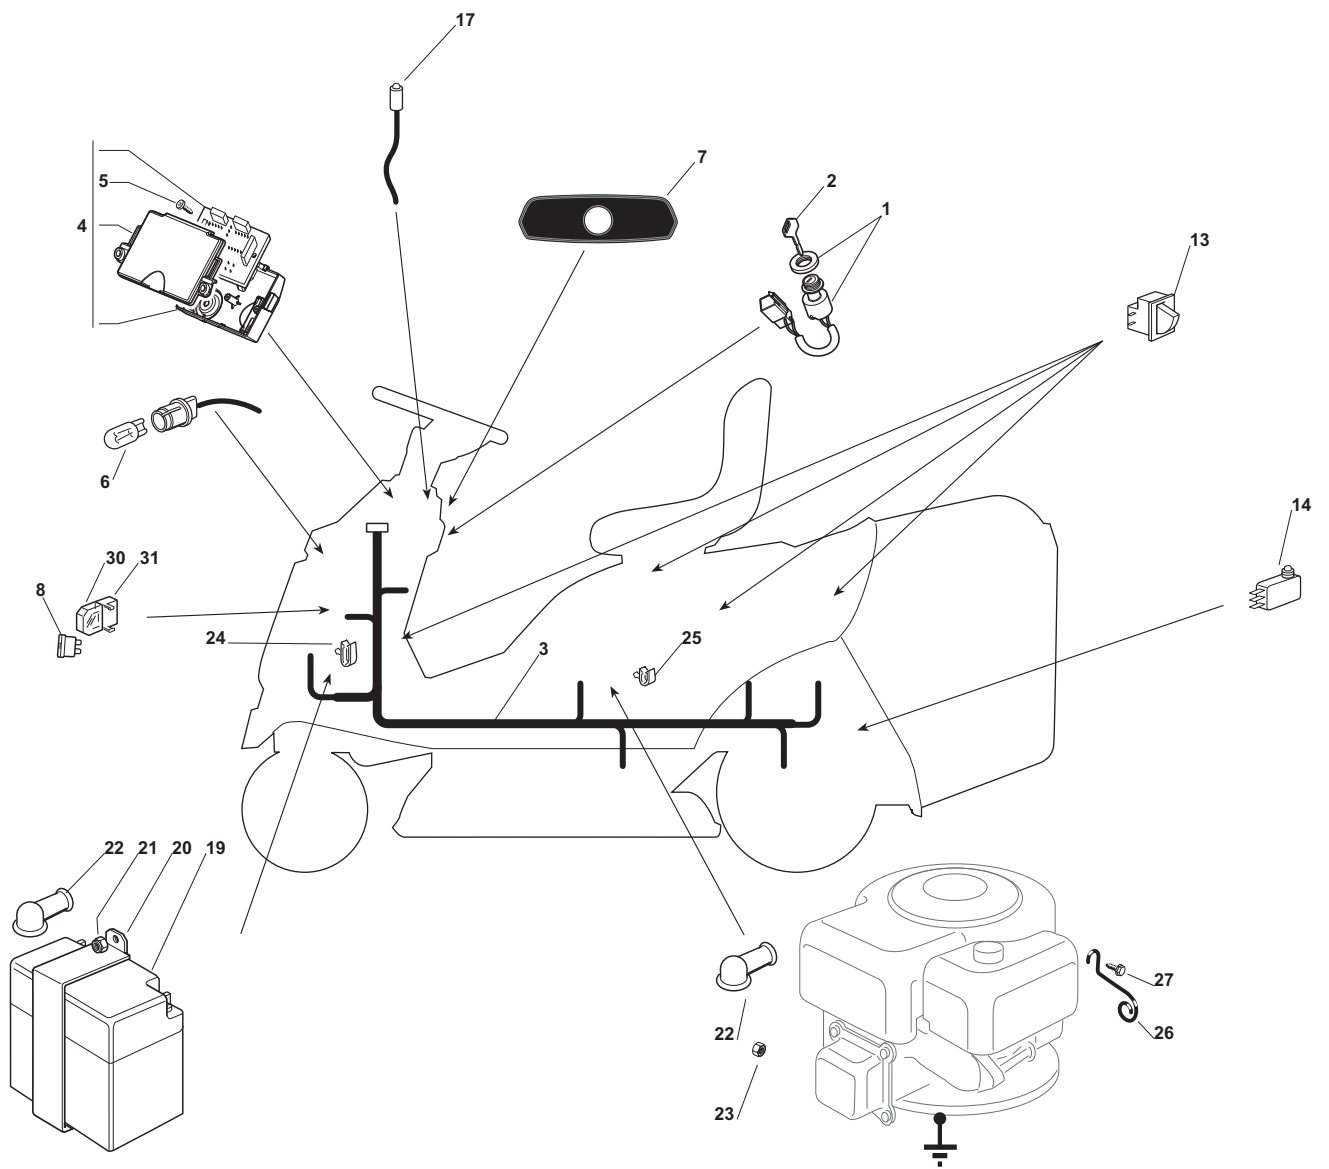

Electrical Parts							
POS	CODE	Q.TY	DESCRIZIONE	DESCRIPTION	DESCRIPTION	BESCHREIBUNG	NOTES
1	118450075/1	1	Interruttore Avviamento	Starting Switch	Interrupteur Demarrage	Schalter	
2	118210023/0	1	Chiave Avviamento	Starting Key	Clef A Demarrage	Schlüssel Für Start	
3	184040131/0	1	Cablaggio	Cables Ass.Y	Ens. Cablages	Kabelsatz	
4	384722479/0	1	Scheda Elettronica	Electronic Card	Carte Electronique	Elektronische Karte	
5	112735101/0	3	Vite	Screw	Vis	Schraube	
6	118459100/0	1	Lampada	Fairlamp for Lights	Lampe pour phares	Lampenfassung	
7	125420022/0	1	Membrana	Check Control	Panneau De Controle	Kontrolltafel	
8	133340035/0	1	Fusibile 15 A	Fuse 15 A	Fusible 15 A	Sicherung 15 A	
8	133340040/0	1	Fusibile 10A	Fuse 10A	Fusible 10A	Sicherung 10A	
13	119410613/0	4	Micro Interruttore	Microswitch	Microinterrupteur	Mikroschalter	
14	119410605/1	1	Micro Interruttore	Microswitch	Microinterrupteur	Mikroschalter	
17	125065014/1	1	Cavo Led Segnalazione	Cable	Cables	Kabel	
19	118120002/1	1	Batteria	Battery	Batterie	Batterie	
20	327772099/1	1	Staffa	Clamp	Etrier	Bride	
21	112155000/0	1	Dado	Nut	Ecrou	Mutter	
22	118564861/1	2	Cappuccio	Protection	Capuchon	Stecker	
23	112361005/0	1	Dado	Nut	Ecrou	Mutter	
24	133320506/0	3	Fermacavo	Fairlead	Fixation Cable	Kabelbefestigung	
25	133320504/0	1	Fermacavo	Fairlead	Fixation Cable	Kabelbefestigung	
26	127430561/0	1	Molla	Spring	Ressort	Feder	
27	112735121/0	1	Vite	Screw	Vis	Schraube	
30	133215000/0	2	Coperchio	Cover	Couvercle	Deckel	
31	133500007/0	2	Portafusibile	Fuse Carrier	Tableau De Fusible	Sicherunghalter