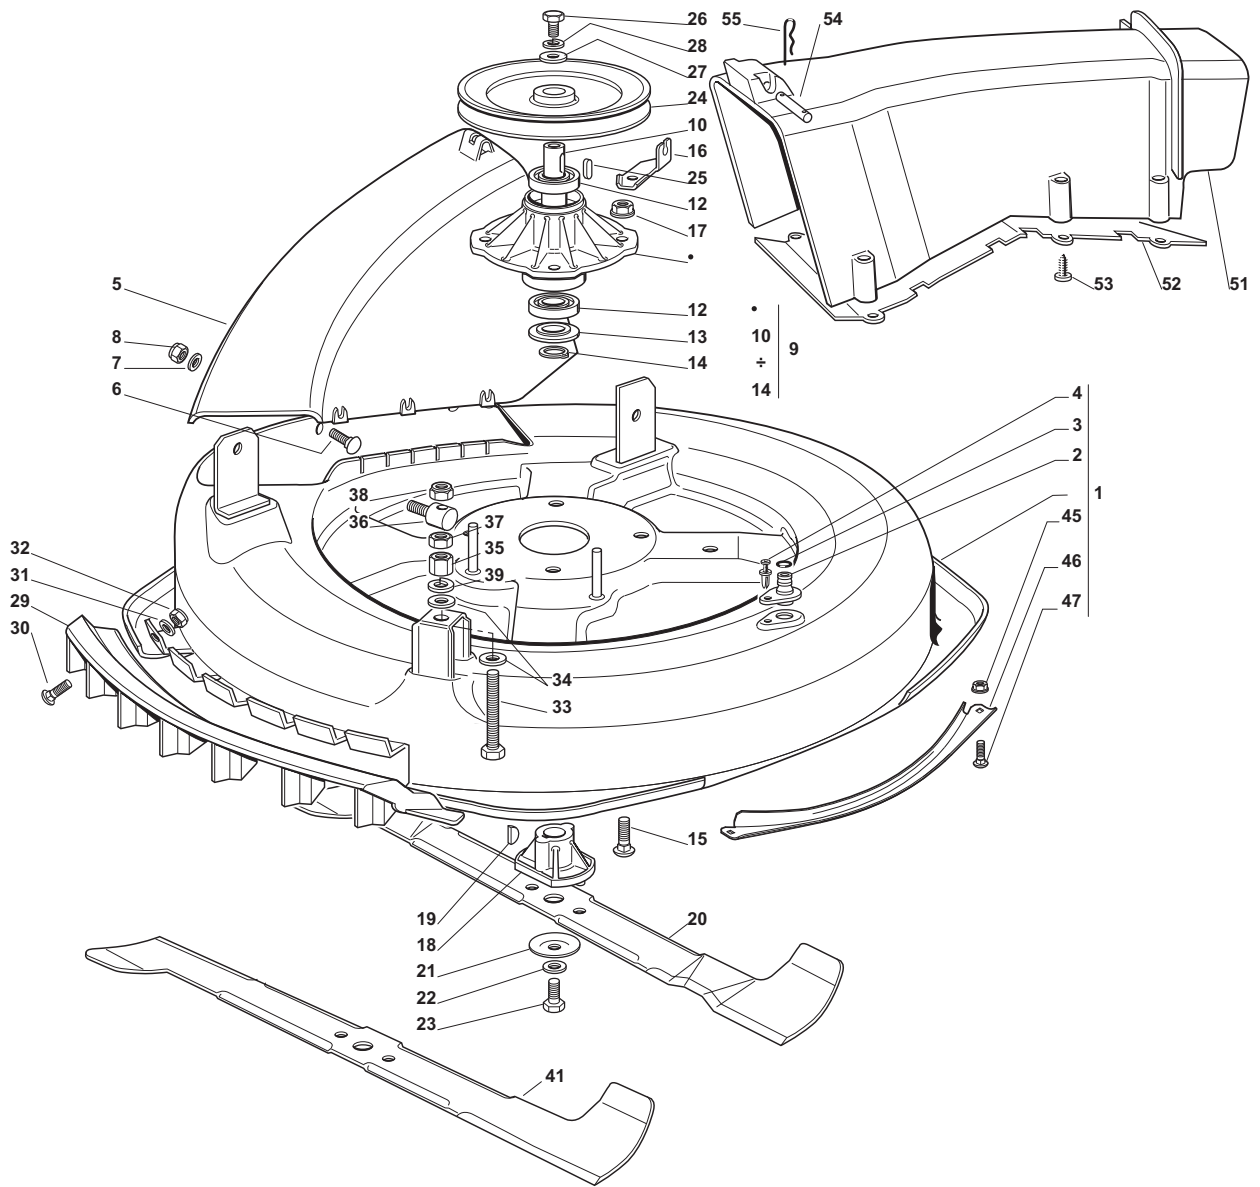

Cutting Deck							
POS	CODE	Q.TY	DESCRIZIONE	DESCRIPTION	DESCRIPTION	BESCHREIBUNG	NOTES
1	384564111/0	1	Piatto Di Taglio Nero	Cutting Plate Black	Plateau, Noir	Schneid, Schwarz	
1	384564112/0	1	Piatto Di Taglio Rosso	Cutting Plate Red	Plateau, Rouge	Schneid, Rot	
1	384564113/0	1	Piatto Di Taglio Giallo	Cutting Plate Yellow	Plateau, Jaune	Schneid, Gelb	
2	125033060/0	1	Attacco Lavaggio Piatto	Washing Cutting Deck Connection	Raccord Tuyau D'Eau	Wasseranschluss	
3	119035000/0	1	Anello Or	O Ring	O Ring	O Ring	
4	112500030/0	1	Rivetto	Rivet	Rivet	Niet	
5	327045000/1	1	Bocca Convogliatore	Conveyor Inlet	Bouche Convoyeur	Blechsatzeingang	
6	112815210/0	6	Vite	Screw	Vis	Schraube	
7	112523040/0	6	Rosetta	Washer	Rondelle	Scheibe	
8	112154510/0	6	Dado	Nut	Ecrou	Mutter	
9	384207250/0	1	Ass. Flangia	Flange Assy	Ens. Bride (10÷14)	Nabe, Komplet (10÷14)	
10	127023000/0	1	Albero	Shaft	Arbre	Welle	
12	119216047/0	2	Cuscinetto	Bearing	Roulement	Kuegellager	
13	325160501/0	1	Disco Parapolvere	Dust Cover	Protege-Poussiere	Staubschuttscheibe	
14	112609260/0	1	Seeger	Seeger	Seeger	Seeger	
15	112818700/0	4	Vite	Screw	Vis	Schraube	
16	327787067/0	1	Supporto	Support (Ggp)	Support (Ggp)	Halter (Ggp)	only with GGP Engines
17	112154210/0	4	Dado	Nut	Ecrou	Mutter	
18	125463200/0	1	Mozzo Coltello	Blade Hub	Moyeu Lame	Messerhalter	
19	112139100/0	1	Linguetta	Feather	Clavette	Keil	
20	184109503/0	1	Coltello Mulching, Alettat.	Blade Mulching, Winged	Lame Mulching, Aillettee	Messer Mulching, Flügel	
21	122160400/0	1	Disco Elastico	Elastic Washer	Rondelle Elastique	Federscheibe	
22	112523080/0	1	Rosetta	Washer	Rondelle	Scheibe	
23	112735694/0	1	Vite	Screw	Vis	Schraube	
24	127604009/0	1	Puleggia	Pulley	Poulie	Riemenscheibe	
25	112139480/0	1	Linguetta	Key	Clavette	Keil	
26	112793102/0	1	Vite	Screw	Vis	Schraube	
27	125670007/0	1	Rosetta	Washer	Rondelle	Scheibe	
28	112583500/0	1	Grower	Grower	Grower	Grower	
29	127488000/0	1	Griglia Aspirazione	Air Intake Grill	Grille D'Aspiration	Ansauggitter	
30	112815200/0	4	Vite	Screw	Vis	Schraube	
31	112521340/0	4	Rosetta	Washer	Rondelle	Scheibe	
32	112154510/0	4	Dado	Nut	Ecrou	Mutter	
33	112794970/0	1	Vite	Screw	Vis	Schraube	
34	112523080/0	2	Rosetta	Washer	Rondelle	Scheibe	
35	112154250/0	1	Dado	Nut	Ecrou	Mutter	
36	125510007/2	1	Perno	Pin	Pivot	Bolzen	
37	112295200/0	1	Dado	Nut	Ecrou	Mutter	
38	112156602/0	1	Dado	Nut	Ecrou	Mutter	
39	112585100/0	1	Grower	Grower	Grower	Grower	
41	184109502/0	1	Coltello Alettato	Blade, Winged	Lame, Aillettee	Messer, Flügel	
45	112154510/0	4	Dado	Nut	Ecrou	Mutter	
46	327543009/0	2	Profilo Piatto,Nero	Deck Profile,Black	Profil Plateau,Noir	Schneid Profil,Schwarz	
46	327543011/0	2	Profilo Piatto,Rosso	Deck Profile,Red	Profil Plateau,Rouge	Schneid Profil,Rot	
46	327543013/0	2	Profilo Piatto,Giallo	Deck Profile,Yellow	Profil Plateau,Jaune	Schneid Profil,Gelb	
47	112815210/0	4	Vite	Screw	Vis	Schraube	
51	127107501/0	1	Convogliatore	Conveyor	Convoyeur	Blechsatz	
52	327140051/1	1	Deflettore	Deflector	Deflecteur	Abweiser	
53	112735403/0	8	Vite	Screw	Vis	Schraube	
54	127510097/1	1	Perno	Pin	Pivot	Bolzen	
55	124487997/0	2	Copiglia	Cotter Pin	Goupille	Splint