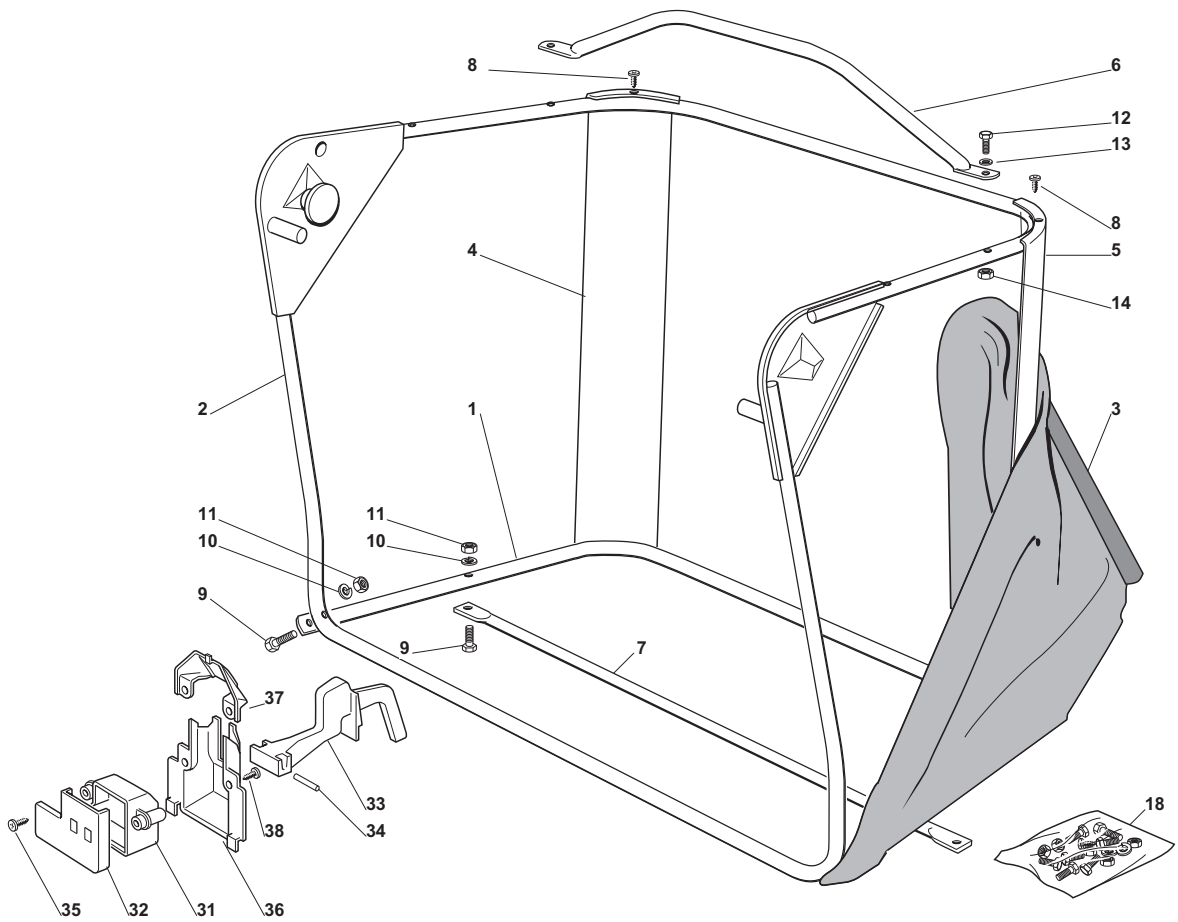

Grasscatcher							
POS	CODE	Q.TY	DESCRIZIONE	DESCRIPTION	DESCRIPTION	BESCHREIBUNG	NOTES
1	384801103/0	1	Telaio Inferiore	Lower Frame	Chassis Inferieur	Untererrahmen	
2	384801105/1	1	Telaio Superiore	Upper Frame	Chassis Superieur	Obererrahmen	
3	184106069/0	1	Confezione Sacco	Grasscatcher	Bac	Sack	
4	327010205/0	1	Angolare Destro	Right Angular Support	Support Angulaire	Rechter Halter	
5	327010207/0	1	Angolare Sinistro	Left Angular Support	Support Angulaire	Linker Halter	
6	384869051/0	1	Tube	Rod	Tige	Stange	
7	384650100/0	1	Rinforzo	Stiffening	Renforcement	Verstaerkung	
8	112729601/1	4	Vite	Screw	Vis	Schraube	
9	112792099/0	4	Vite	Screw	Vis	Schraube	
10	112582101/0	4	Grower	Grower	Grower	Grower	
11	112292100/0	4	Dado	Nut	Ecrou	Mutter	
12	112674701/0	2	Vite	Screw	Vis	Schraube	
13	112521331/0	2	Rosetta	Washer	Rondelle	Scheibe	
14	112154510/0	2	Dado	Nut	Ecrou	Mutter	
18	384180180/0	1	Dotazione Viteria (8÷14)	Screws Outfit (8÷14)	Ensemble Des Vis (8÷14)	Schraubenausrüstung (8÷14)	
31	125600041/0	1	Protezione Micro	Micro Protection	Protection Micro	Schutz	
32	125600042/0	1	Coperchio Protezione	Protection Cover	Couvercle Protection	Schutzdeckel	
33	125318124/0	1	Leva	Lever	Levier	Hebel	
34	112400030/0	1	Perno	Pin	Pivot	Bolzen	
35	112728510/0	1	Vite	Screw	Vis	Schraube	
36	125600047/0	1	Protezione Micro	Micro Protection	Protection Micro	Schutz	
37	125600048/0	1	Chiusura Deflettore	Deflector Cover	Couvercle Deflecteur	Abweiserdeckel	
38	112728450/0	2	Vite	Screw	Vis	Schraube