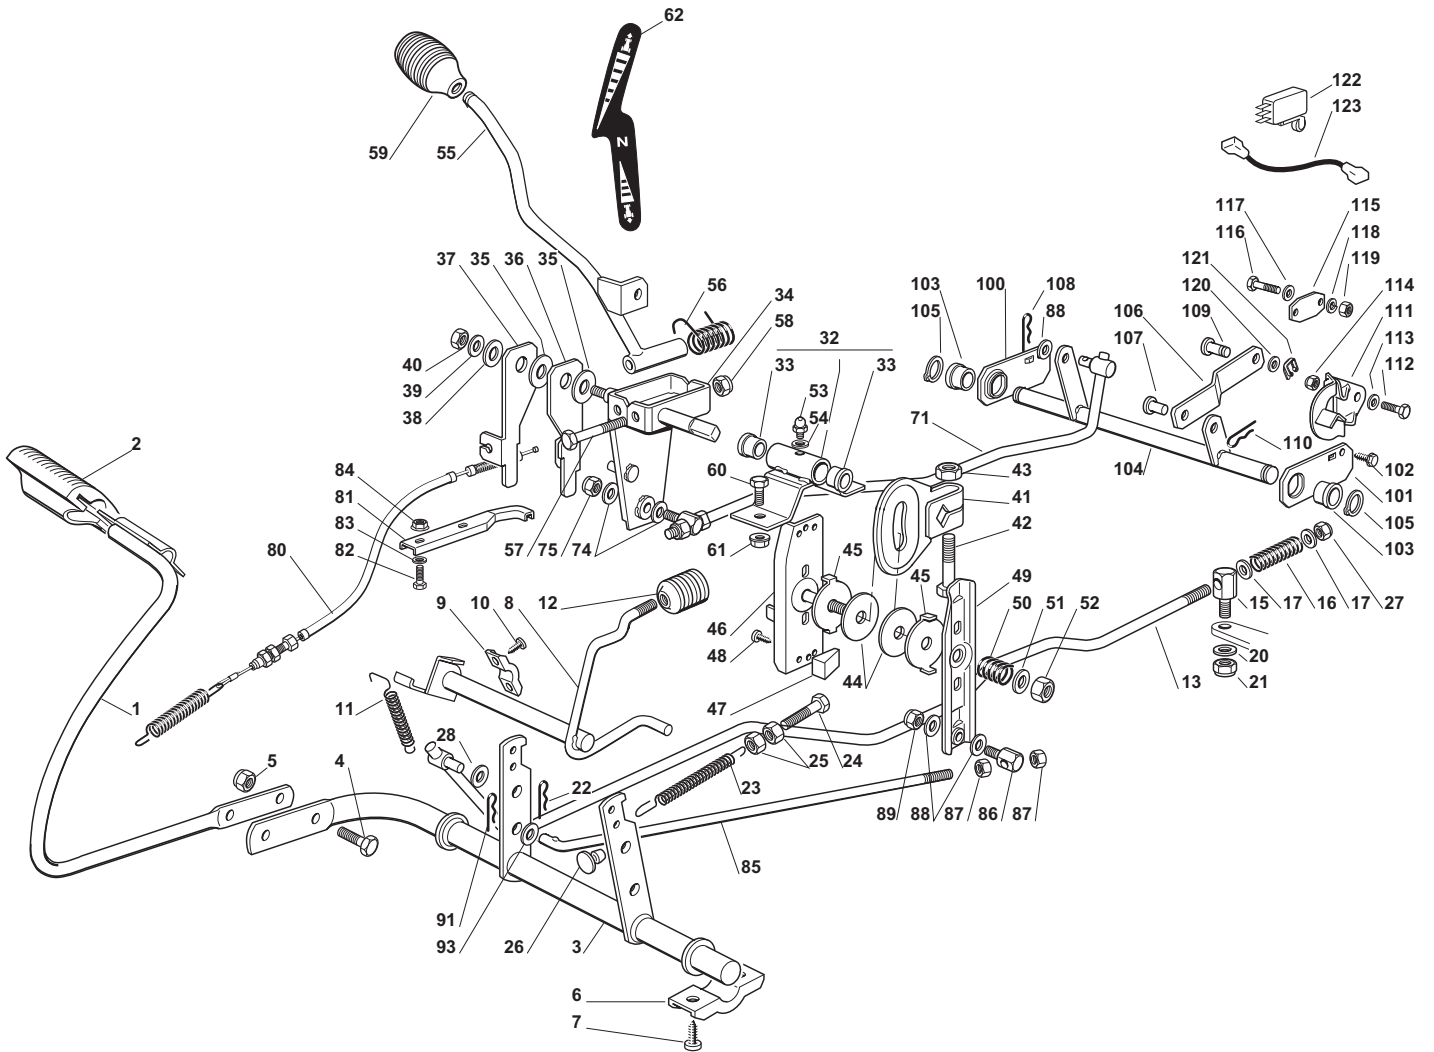

Brake And Gearbox Controls							only for Hydro-Gear transmission
POS	CODE	Q.TY	DESCRIZIONE	DESCRIPTION	DESCRIPTION	BESCHREIBUNG	NOTES
116	112735602/0	2	Vite	Screw	Vis	Schraube	
117	112540020/0	2	Rondella	Washer	Rondelle	Scheibe	
118	112581100/0	2	Grower	Grower	Grower	Mutter	
119	112290791/0	2	Dado	Nut	Ecrou	Mutter	
120	112521350/0	1	Rondella	Washer	Rondelle	Scheibe	
121	112436050/0	1	Piastrina	Plate	Plaque	Platte	
122	119410609/0	1	Interrutt. Folle	Microswitch	Microinterrupteur	Mikroschalter	
123	125065025/0	1	Cavo Micro Folle	Cable	Cables	Kabel