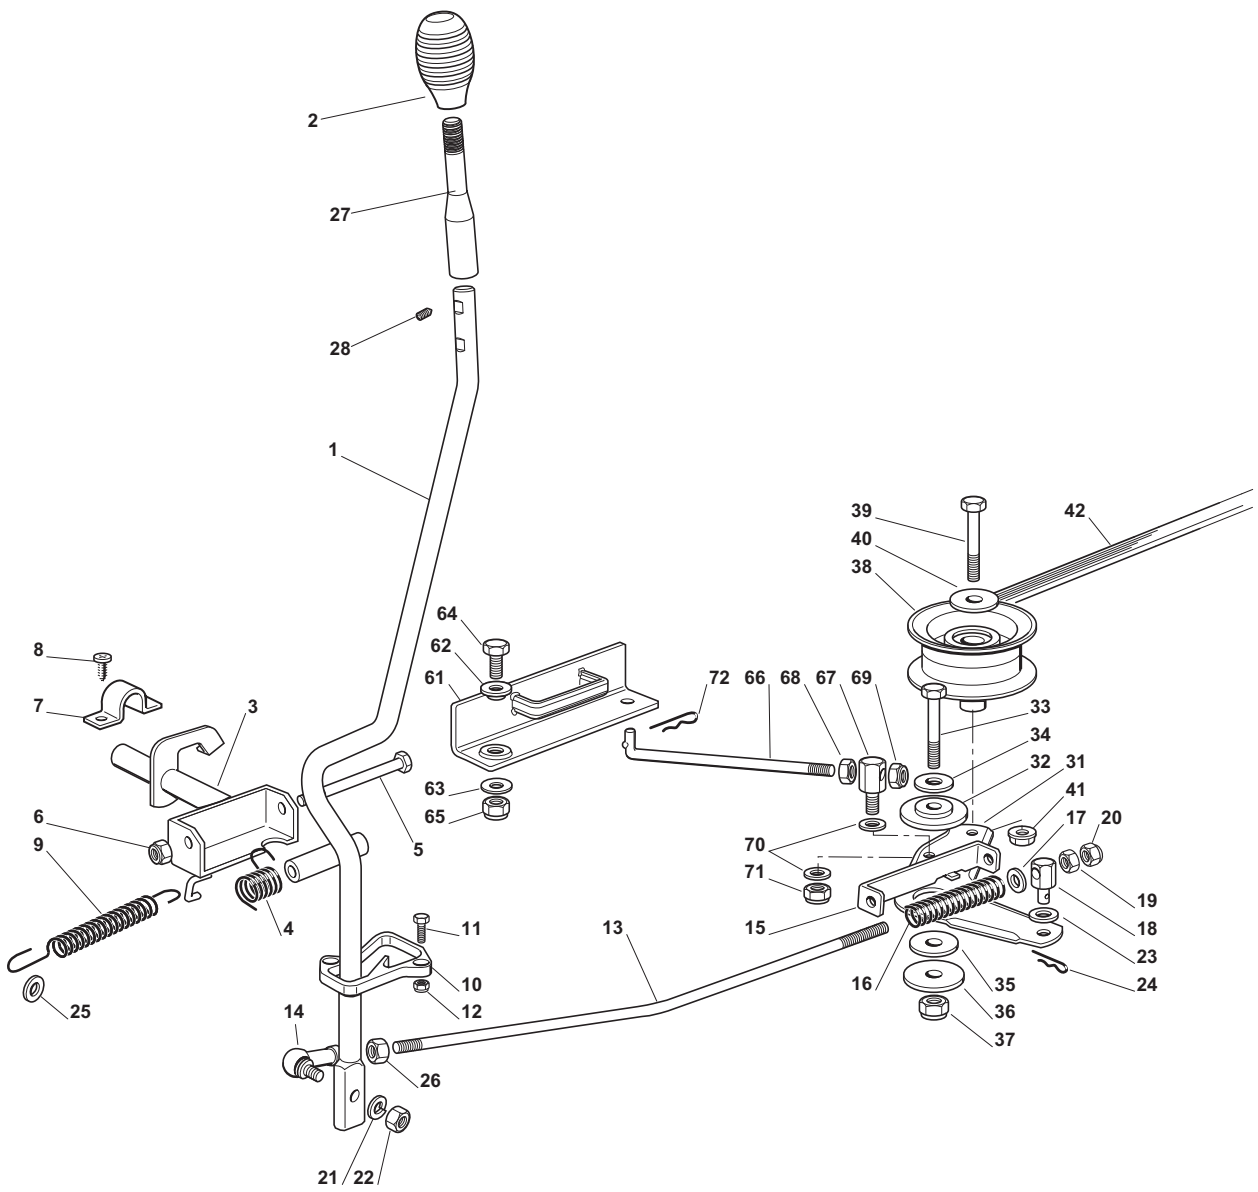

POS	CODE	Q.TY	DESCRIZIONE	DESCRIPTION	DESCRIPTION	BESCHREIBUNG	NOTES
1	327315134/0	1	Leva	Lever	Levier	Hebel	
2	125394510/0	1	Manopola	Knob	Poignee	Knopf	
3	384001007/0	1	Asse Innesto Lama	Axle	Axe	Achse	
4	125430226/0	1	Molla	Spring	Ressort	Feder	
5	112692050/0	1	Vite	Screw	Vis	Schraube	
6	112155000/0	1	Dado	Nut	Ecrou	Mutter	
7	325547049/0	2	Piastrina	Plate	Plaque	Platte	
8	112731601/0	4	Vite	Screw	Vis	Schraube	
9	127430571/0	1	Molla	Spring	Ressort	Feder	
10	127487000/0	1	Pattino	Shoe	Bloc De Glissement	Gleitblock	
11	112791213/1	2	Vite	Screw	Vis	Schraube	
12	112154510/0	2	Dado	Nut	Ecrou	Mutter	
13	127034078/0	1	Asta	Rod	Tige	Stab	
14	122746610/0	1	Snodo	Joint	Joint	Gelenk	
15	327772143/0	1	Staffa	Clamp	Etrier	Bride	
16	127430576/0	1	Molla	Spring	Ressort	Feder	
17	112521350/0	1	Rondella	Washer	Rondelle	Scheibe	
18	127510113/0	1	Perno	Pin	Pivot	Bolzen	
19	112293200/0	1	Dado	Nut	Ecrou	Mutter	
20	112155000/0	1	Dado	Nut	Ecrou	Mutter	
21	112583500/0	1	Grower	Grower	Grower	Grower	
22	112293200/0	1	Dado	Nut	Ecrou	Mutter	
23	325670008/1	1	Rondella	Washer	Rondelle	Scheibe	
24	124487997/0	1	Coppiglia	Cotter Pin	Goupille	Splint	
25	125670006/0	1	Distanziale	Spacer	Entretoise	Entfernungsstück	
26	112293200/0	1	Dado	Nut	Ecrou	Mutter	
27	384317103/0	1	Distanziale	Spacer	Entretoise	Distanzring	
28	112714250/0	1	Grano	Dowel	Grain	Stift	
31	384317083/0	1	Leva	Lever	Levier	Hebel	
32	127047000/0	1	Bussola	Bush	Douille	Büchse	
33	112691200/0	1	Vite	Screw	Vis	Schraube	
34	112523060/0	1	Rondella	Washer	Rondelle	Scheibe	
35	322672152/0	1	Rondella	Washer	Rondelle	Scheibe	
36	112523070/0	1	Rondella	Washer	Rondelle	Scheibe	
37	112155000/0	1	Dado	Nut	Ecrou	Mutter	
38	127604008/0	1	Puleggia	Pulley	Poulie	Riemenscheibe	
39	112691600/0	1	Vite	Screw	Vis	Schraube	
40	112523060/0	1	Rondella	Washer	Rondelle	Scheibe	
41	112293201/0	1	Dado	Nut	Ecrou	Mutter	
42	135061423/0	1	Cinghia	Belt	Courroie	Riemen	
61	384220501/0	1	Freno Lama	Brake	Frein	Bremse	
62	122041980/0	1	Bussola	Bush	Douille	Büchse	
63	322672152/0	1	Rondella	Washer	Rondelle	Scheibe	
64	112793102/0	1	Vite	Screw	Vis	Schraube	
65	112155010/0	1	Dado	Nut	Ecrou	Mutter	
66	127034077/0	1	Asta	Rod	Tige	Stab	
67	125510040/1	1	Perno	Pin	Pivot	Bolzen	
68	112293200/0	1	Dado	Nut	Ecrou	Mutter	
69	112155000/0	1	Dado	Nut	Ecrou	Mutter	
70	325670011/0	2	Rondella	Washer	Rondelle	Scheibe	
71	112155000/0	1	Dado	Nut	Ecrou	Mutter	
72	124487997/0	1	Coppiglia	Cotter Pin	Goupille	Splint