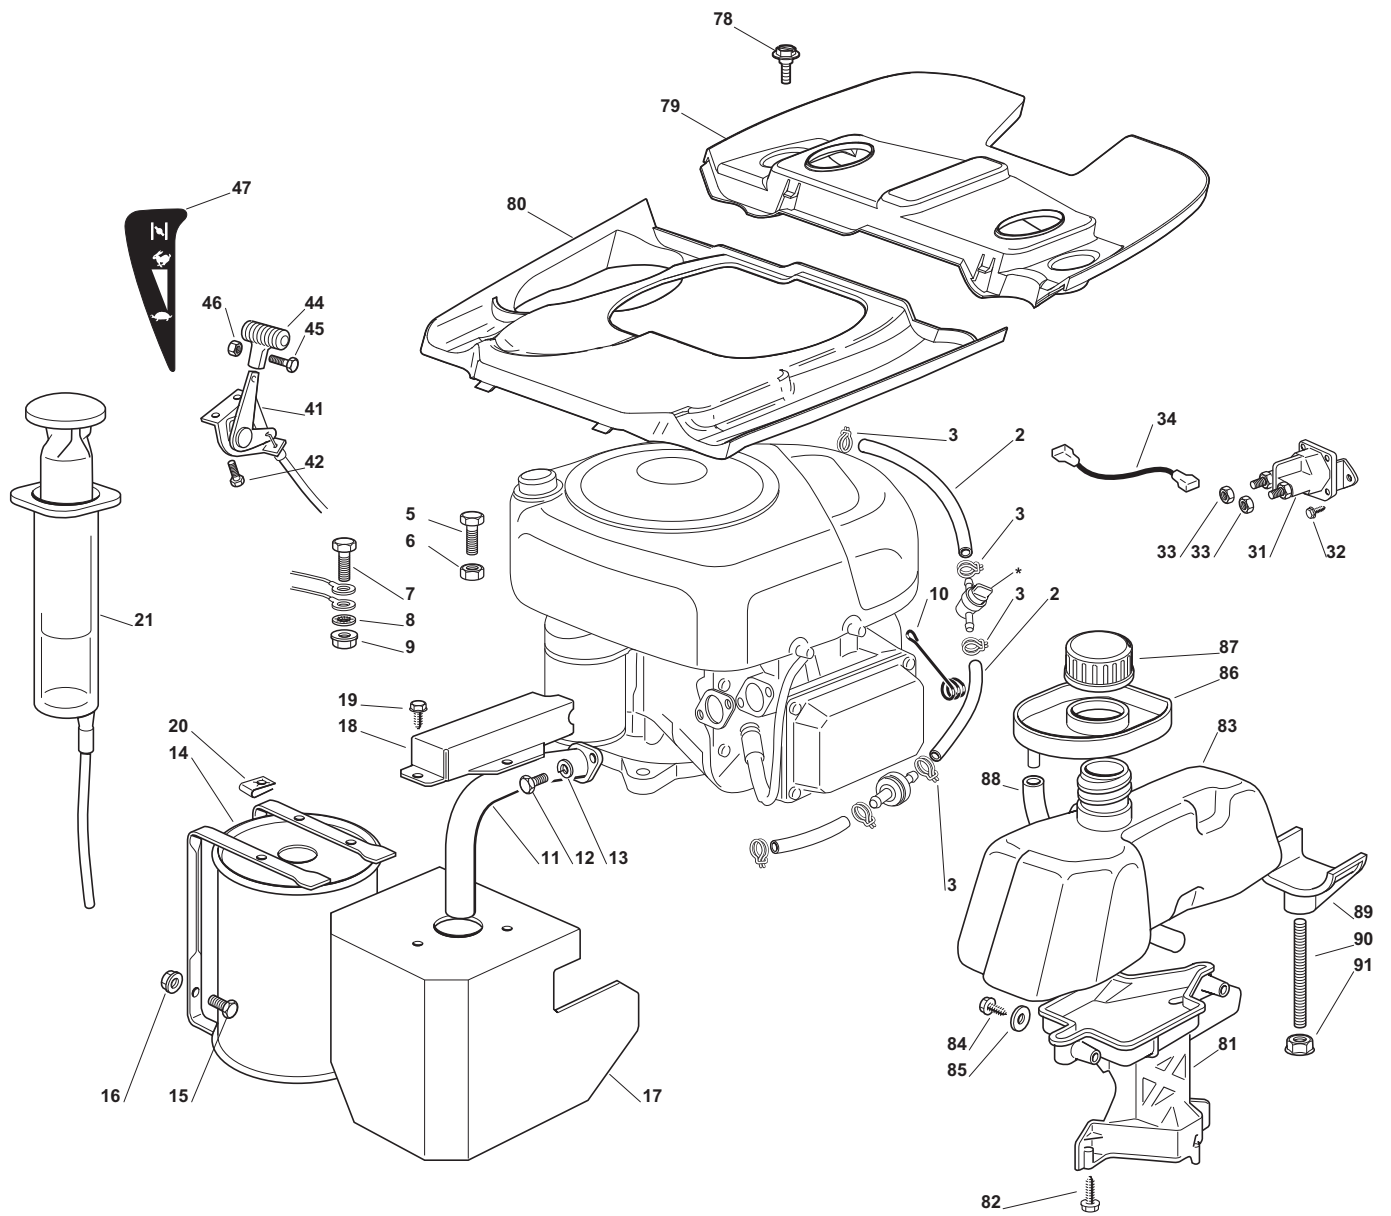

Engine							Briggs & Stratton
POS	CODE	Q.TY	DESCRIZIONE	DESCRIPTION	DESCRIPTION	BESCHREIBUNG	NOTES
2	325869035/1	2	Tube Carburante	Tube	Tube	Rohr	
3	118375051/1	4	Fascetta	Fair Led	Fixation De Cable	Kabelbefestigung	
5	112691100/0	3	Vite	Screw	Vis	Schraube	
6	112154210/0	3	Dado	Nut	Ecrou	Mutter	
7	112691115/0	1	Vite	Screw	Vis	Schraube	
8	112540260/0	1	Rondella	Washer	Rondelle	Scheibe	
9	112154210/0	1	Dado	Nut	Ecrou	Mutter	
10	125430239/1	1	Molla	Spring	Ressort	Feder	
11	118738225/0	1	Raccordo Scarico	Exhaust Connection	Connexion Echapp.	Auspuffanschluss	
12	112737450/0	2	Vite	Screw	Vis	Schraube	
13	112583500/0	2	Grower	Grower	Grower	Grower	
14	182750006/1	1	Silenziatore	Muffler	Silenceux	Auspuff	
15	112793102/0	2	Vite	Screw	Vis	Schraube	
16	112154210/0	2	Dado	Nut	Ecrou	Mutter	
17	384598081/0	1	Protezione Silenziatore	Muffler Protection	Protection Silencieux	Auspuffschutz	
18	327600137/0	1	Protezione	Protection	Protection	Schutz	
19	112729601/1	3	Vite	Screw	Vis	Schraube	
20	112437504/0	3	Piastrina	Plate	Plaque	Platte	
21	118718000/0	1	Siringa	Syringe	Seringue	Spritze	
31	118736110/0	1	Relé Avviamento	Starter Relay	Relais D'Allumage	Anlassrelais	
32	112735110/0	2	Vite	Screw	Vis	Schraube	
33	112360352/0	2	Dado	Nut	Ecrou	Mutter	
34	127065050/0	1	Cavo Batteria Solenoide	Cable	Cables	Kabel	
41	184000250/1	1	Acceleratore	Throttle	Accelérateur	Gas Zug	
42	125943012/0	2	Vite	Screw	Vis	Schraube	
44	125394501/0	1	Manopolina	Handle	Poigne	Griff	
45	112726389/0	1	Vite	Screw	Vis	Schraube	
46	112290800/0	1	Dado	Nut	Ecrou	Mutter	
47	114357425/1	1	Etichetta	Label	Etiquette	Klebzettel	
78	125943010/0	2	Vite	Screw	Vis	Schraube	
79	327110515/0	1	Copertura	Cover	Couvre Roues	Radenkappe	
80	327110506/0	1	Copertura Motore	Engine Cover	Couvre Moteur	Motorkappe	
81	327787062/0	1	Supporto	Support	Support	Halter	
82	112735410/0	3	Vite	Screw	Vis	Schraube	
83	127733003/1	1	Serbatoio	Fuel Tank	Réservoir à carburant	Tank	
84	112735410/0	2	Vite	Screw	Vis	Schraube	
85	112523040/0	2	Rosetta	Washer	Rondelle	Scheibe	
86	327600061/2	1	Protezione Benzina	Guard	Protection	Schutz	
87	125795000/1	1	Tappo	Cap	Bouchon	Tankverschluss	
88	325869014/1	1	Tube Carburante	Fuel Tube	Tube	Rohr	
89	327787063/0	1	Supporto	Support	Support	Halter	
90	127510118/0	1	Perno	Pin	Pivot	Bolzen	
91	112293201/0	2	Dado	Nut	Ecrou	Mutter