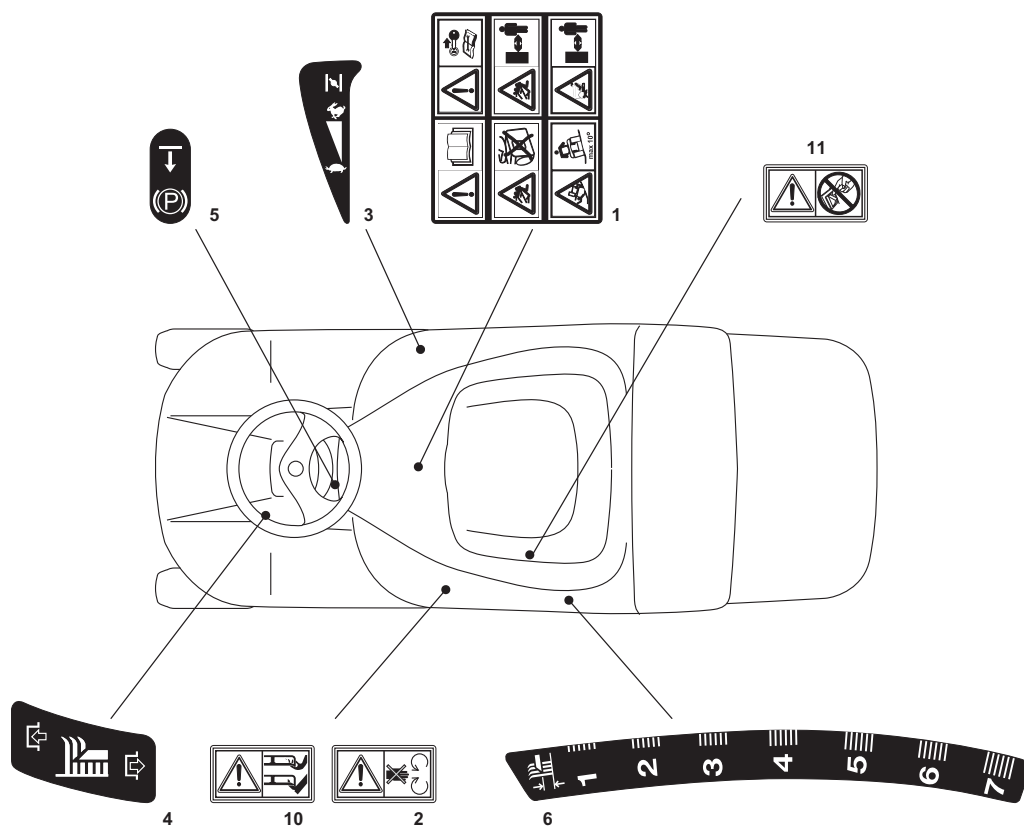

Labels							
POS	CODE	Q.TY	DESCRIZIONE	DESCRIPTION	DESCRIPTION	BESCHREIBUNG	NOTES
1	114357428/1	1	Etichetta	Label	Etiquette	Klebzettel	
2	114357519/2	1	Etichetta	Label	Etiquette	Klebzettel	
3	114357425/1	1	Etichetta	Label	Etiquette	Klebzettel	
4	114357431/0	1	Etichetta	Label	Etiquette	Klebzettel	
5	114357526/1	1	Etichetta	Label	Etiquette	Klebzettel	
6	114357427/0	1	Etichetta	Label	Etiquette	Klebzettel	
10	114356699/1	2	Etichetta	Label	Etiquette	Klebzettel	
11	114360118/0	1	Etichetta	Label	Etiquette	Klebzettel