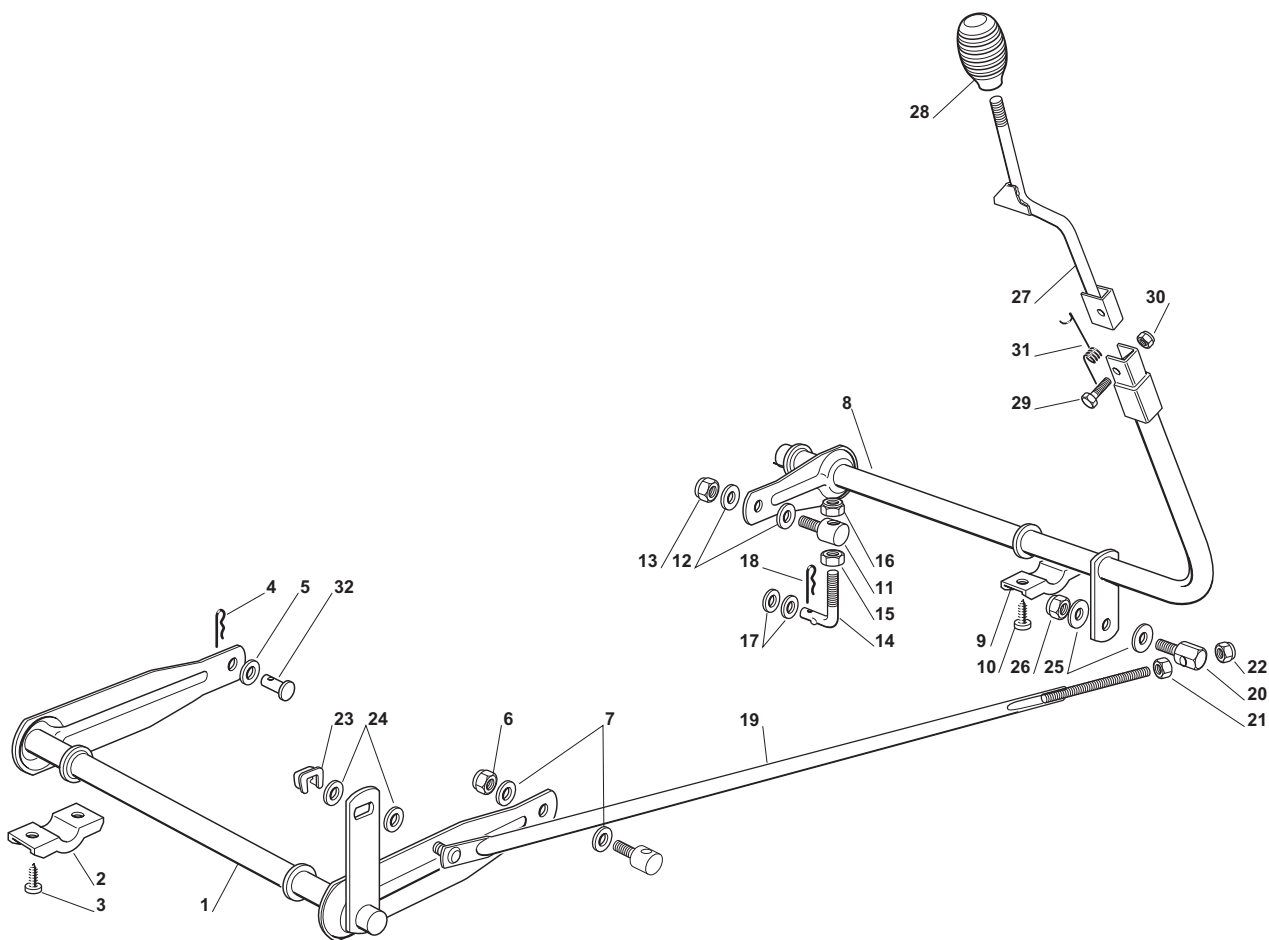

Cutting Plate Lifting							with Briggs & Stratton and Honda Engines
POS	CODE	Q.TY	DESCRIZIONE	DESCRIPTION	DESCRIPTION	BESCHREIBUNG	NOTES
1	384001025/0	1	Asse Fulcro Piatto	Axle	Axe	Achse	
2	327546015/2	2	Piastrina	Plate	Plaque	Platte	
3	112731350/0	4	Vite	Screw	Vis	Schraube	
4	124487997/0	1	Coppiglia	Cotter Pin	Goupille	Splint	
5	325670008/1	1	Rondella	Washer	Rondelle	Scheibe	
6	112156602/0	1	Dado	Nut	Ecrou	Mutter	
7	325670008/1	2	Rondella	Washer	Rondelle	Scheibe	
8	384001005/2	1	Asse Fulcro Piatto	Axle	Axe	Achse	
9	327546015/2	2	Piastrina	Plate	Plaque	Platte	
10	112731350/0	4	Vite	Screw	Vis	Schraube	
11	125510007/2	1	Perno	Pin	Pivot	Bolzen	
12	325670008/1	2	Rondella	Washer	Rondelle	Scheibe	
13	112156602/0	1	Dado	Nut	Ecrou	Mutter	
14	125840003/2	1	Tirante	Tie Rod	Tirant	Spannstange	
15	112295200/0	1	Dado	Nut	Ecrou	Mutter	
16	112156602/0	1	Dado	Nut	Ecrou	Mutter	
17	322672150/0	2	Rondella	Washer	Rondelle	Scheibe	
18	124487997/0	1	Coppiglia	Cotter Pin	Goupille	Splint	
19	184002051/0	1	Asta Collegamento	Rod	Tige	Stab	
20	125510040/1	1	Perno	Pin	Pivot	Bolzen	
21	112293200/0	1	Dado	Nut	Ecrou	Mutter	
22	112155000/0	1	Dado	Nut	Ecrou	Mutter	
23	112436050/0	1	Piastrina	Plate	Plaque	Platte	
24	325670011/0	2	Rondella	Washer	Rondelle	Scheibe	
25	325670011/0	2	Rondella	Washer	Rondelle	Scheibe	
26	112155000/0	1	Dado	Nut	Ecrou	Mutter	
27	384317065/1	1	Leva Sollevamento	Lever	Levier	Hebel	
28	125394510/0	1	Manopola	Knob	Poignee	Knopf	
29	112674700/0	1	Vite	Screw	Vis	Schraube	
30	112154510/0	1	Dado	Nut	Ecrou	Mutter	
31	127430555/0	1	Molla	Spring	Ressort	Feder	
32	127510114/0	1	Perno	Pin	Pivot	Bolzen