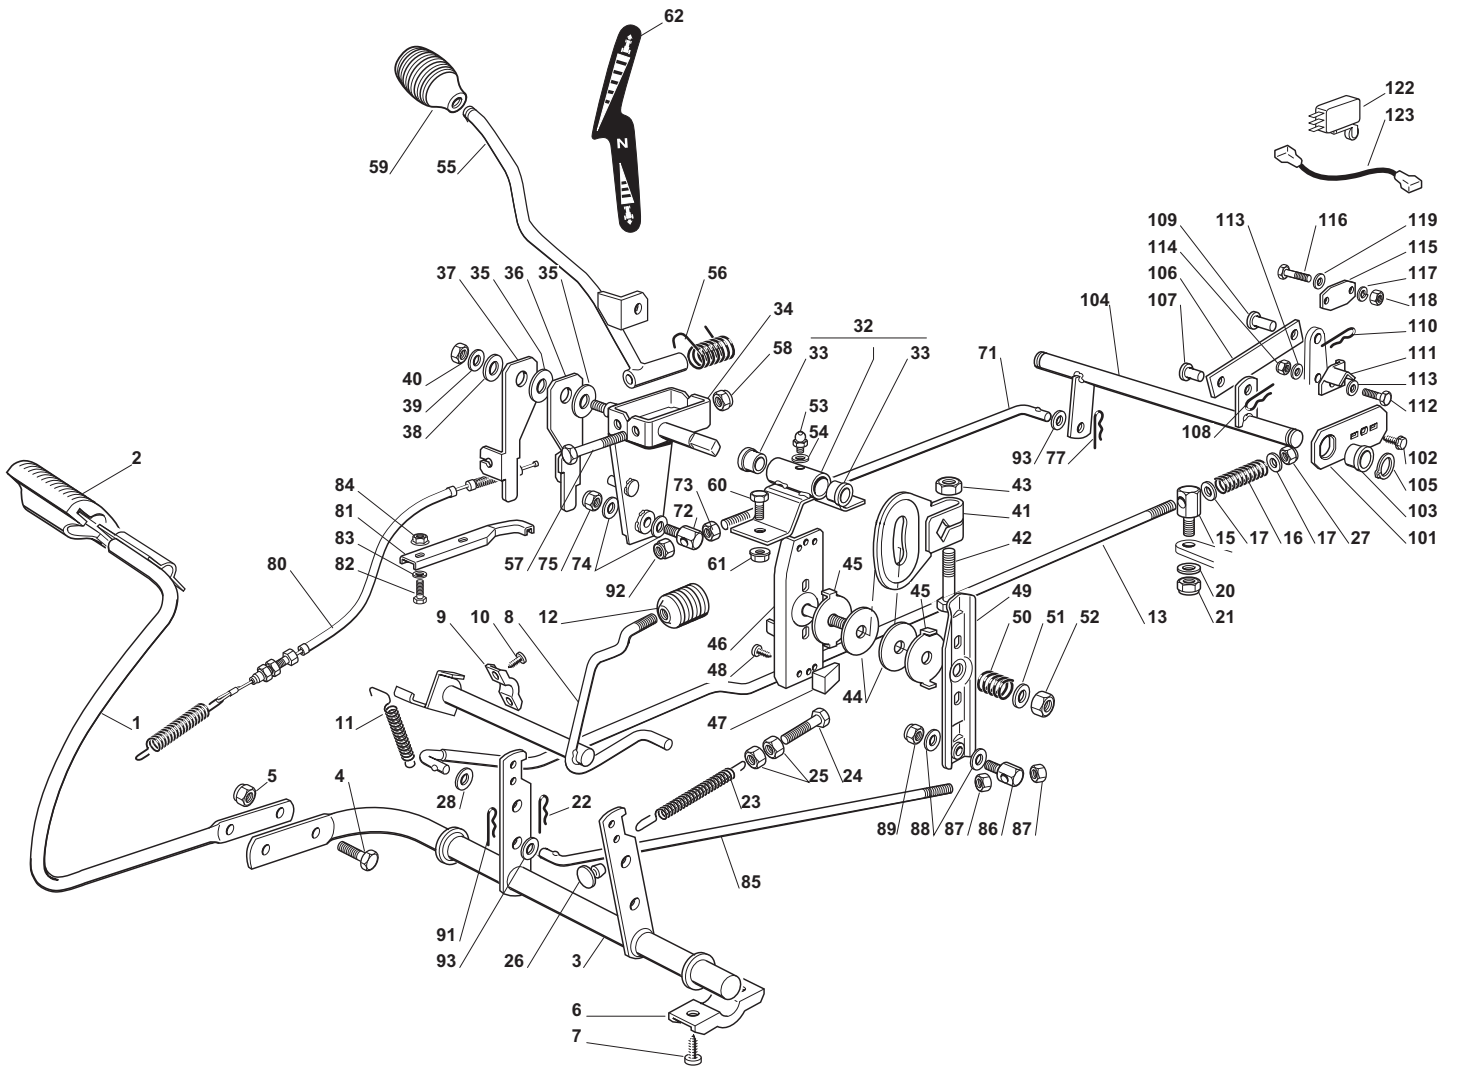

Brake And Gearbox Controls							only for Tuff Torq transmission	
POS	CODE	Q.TY	DESCRIZIONE	DESCRIPTION	DESCRIPTION	BESCHREIBUNG	NOTES	
1	384503001/0	1	Pedale	Pedal	Pedal	Pedal		
2	125110267/0	1	Copristaffa	Clamp Cover	Couvre Etrier	Bridedeckel		
3	384001015/1	1	Asse Freno	Axle	Axe	Achse		
4	112793301/0	2	Vite	Screw	Vis	Schraube		
5	112155000/0	2	Dado	Nut	Ecrou	Mutter		
6	327546015/2	2	Piastrina	Plate	Plaque	Platte		
7	112731350/0	4	Vite	Screw	Vis	Schraube		
8	384001011/2	1	Asse Freno	Axle	Axe	Achse		
9	325547049/0	2	Piastrina	Plate	Plaque	Platte		
10	112731601/0	4	Vite	Screw	Vis	Schraube		
11	127430552/0	1	Molla	Spring	Ressort	Feder		
12	127395050/1	1	Manopolina	Knob	Poignee	Knopf		
13	127034070/0	1	Asta	Rod	Barre	Stange		
15	125510067/1	1	Perno	Pin	Pivot	Bolzen		
16	125430236/0	1	Molla	Spring	Ressort	Feder		
17	112521360/0	2	Rondella	Washer	Rondelle	Scheibe		
20	112523050/0	1	Rosetta	Washer	Rondelle	Scheibe		
21	112155000/0	1	Dado	Nut	Ecrou	Mutter		
22	124487997/0	1	Coppiglia	Cotter Pin	Goupille	Splint		
23	125430210/1	1	Molla	Spring	Ressort	Feder		
24	122943005/0	1	Vite	Screw	Vis	Schraube		
25	112293200/0	2	Dado	Nut	Ecrou	Mutter		
26	127275000/0	1	Gommino	Grommet	Caoutchouc	Gummi		
27	112156602/0	1	Dado	Nut	Ecrou	Mutter		
28	325670011/0	1	Rondella	Washer	Rondelle	Scheibe		
32	384773568/0	1	Staffa Con Bussole	Bracket With Bussh	Ingsetrier Avec Douilles	Bride Mit Lagern		
33	127045080/0	2	Bussola	Bushing	Douille	Lager		
34	384773561/0	1	Leva	Lever	Levier	Hebel		
35	322672151/0	2	Rondella	Washer	Rondelle	Scheibe		
36	327772101/0	1	Staffa	Clamp	Etrier	Bride		
37	327772103/0	1	Staffa	Clamp	Etrier	Bride		
38	322672152/0	1	Rondella	Washer	Rondelle	Scheibe		
39	112523060/0	1	Rondella	Washer	Rondelle	Scheibe		
40	112155010/0	1	Dado	Nut	Ecrou	Mutter		
41	327734055/0	1	Settore	Sector	Secteur	Sektor		
42	112794900/0	1	Vite	Screw	Vis	Schraube		
43	112155020/0	1	Dado	Nut	Ecrou	Mutter		
44	127158000/0	2	Disco	Plate	Disque	Scheibe		
45	327670053/0	2	Rondella	Washer	Rondelle	Scheibe		
46	384773565/0	1	Staffa	Clamp	Etrier	Bride		
47	127063020/0	2	Camma	Cam	Came	Nocken		
48	112735110/0	2	Vite	Screw	Vis	Schraube		
49	384773563/0	1	Leva	Lever	Levier	Hebel		
50	127430560/0	1	Molla	Spring	Ressort	Feder		
51	325670008/1	1	Rondella	Washer	Rondelle	Scheibe		
52	112155020/0	1	Dado	Nut	Ecrou	Mutter		
53	112379511/0	1	Ingrassatore	Grease Dispenser	Graisneur	Fettbüchse		
54	112521331/0	1	Rosetta	Washer	Rondelle	Scheibe		
55	384317101/0	1	Leva	Gearshift	Levier	Hebel		
56	125430226/0	1	Molla	Spring	Ressort	Feder		
57	112692050/0	1	Vite	Screw	Vis	Schraube		
58	112155000/0	1	Dado	Nut	Ecrou	Mutter		
59	182394508/0	1	Manopola	Knob	Poignee	Wechsel		
60	112793102/0	2	Vite	Screw	Vis	Schraube		
61	112293201/0	2	Dado	Nut	Ecrou	Mutter		
62	114357702/0	1	Etichetta	Label	Etiquette	Klebzettel		
71	127034071/0	1	Asta	Rod	Barre	Stange		
72	125510040/1	1	Perno	Pin	Pivot	Bolzen		
73	112293200/0	1	Dado	Nut	Ecrou	Mutter		
74	325670011/0	2	Rondella	Washer	Rondelle	Scheibe		
75	112155010/0	1	Dado	Nut	Ecrou	Mutter		
77	124487997/0	1	Coppiglia	Cotter Pin	Goupille	Splint		
80	184207101/1	1	Filo	Wire	Fil	Kabel		
81	327772105/0	1	Staffa	Clamp	Etrier	Bride		
82	112791400/0	2	Vite	Screw	Vis	Schraube		
83	112521331/0	2	Rosetta	Washer	Rondelle	Scheibe		
84	112292102/0	2	Dado	Nut	Ecrou	Mutter		
85	127034074/0	1	Asta	Rod	Barre	Stange		
86	125510040/1	1	Perno	Pin	Pivot	Bolzen		
87	112293200/0	2	Dado	Nut	Ecrou	Mutter		
88	325670011/0	2	Rondella	Washer	Rondelle	Scheibe		
89	112155010/0	1	Dado	Nut	Ecrou	Mutter		
91	124487997/0	1	Coppiglia	Cotter Pin	Goupille	Splint		
92	112155000/0	1	Dado	Nut	Ecrou	Mutter		
93	325670011/0	2	Rondella	Washer	Rondelle	Scheibe		
101	327546047/0	2	Piastrina	Plate	Plaque	Platte		
102	112735120/0	2	Vite	Screw	Vis	Schraube		
103	125040614/0	2	Bussola	Bush	Douille	Büchse		
104	384001023/0	1	Asse	Axle	Axe	Achse		
105	112608900/0	2	Seeger	Seeger	Seeger	Seeger		
106	327034073/0	1	Asta	Rod	Barre	Stange		
107	127510111/0	1	Perno	Pin	Pivot	Bolzen		
108	124487997/0	1	Coppiglia	Cotter Pin	Goupille	Splint		
109	127510110/0	1	Perno	Pin	Pivot	Bolzen		
110	124487997/0	1	Coppiglia	Cotter Pin	Goupille	Splint