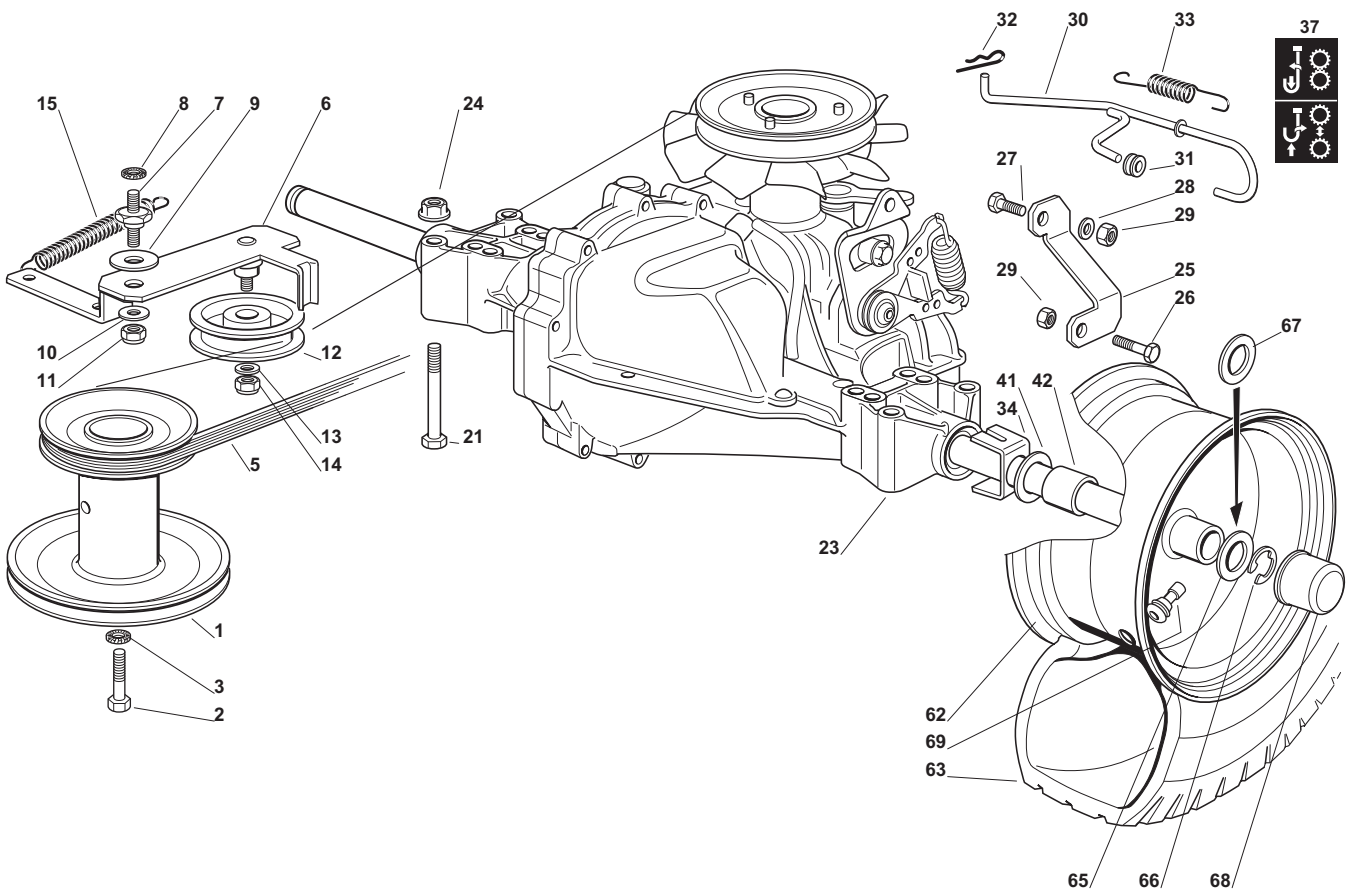

Transmission							Hydro-Gear T2-BDBE-2X1A-16X1	
POS	CODE	Q.TY	DESCRIZIONE	DESCRIPTION	DESCRIPTION	BESCHREIBUNG	NOTES	
1	127604005/0	1	Puleggia	Pulley	Poulie	Riemenscheibe		
2	112737310/0	1	Vite	Screw	Vis	Schraube		
3	112543000/0	1	Rosetta	Washer	Rondelle	Scheibe		
5	135061407/0	1	Cinghia	Belt	Courroie	Riemen		
6	384317067/1	1	Leva	Lever	Levier	Hebel		
7	127510096/0	1	Perno	Pin	Pivot	Bolzen		
8	112540260/0	1	Rondella	Washer	Rondelle	Scheibe		
9	322672151/0	1	Rondella	Washer	Rondelle	Scheibe		
10	325670011/0	1	Rondella	Washer	Rondelle	Scheibe		
11	112155010/0	1	Dado	Nut	Ecrou	Mutter		
12	125601554/0	1	Puleggia	Pulley	Poulie	Riemenscheibe		
13	112523060/0	1	Rondella	Washer	Rondelle	Scheibe		
14	112155000/0	1	Dado	Nut	Ecrou	Mutter		
15	122446402/1	1	Molla	Spring	Ressort	Feder		
21	112691900/0	4	Vite	Screw	Vis	Schraube		
23	118400976/2	1	Asse Posteriore	Rear Axle	Axe Arriere	Hinterachse	Hydro-Gear T2-Bdbe-2X1A-16X1	
24	112154210/0	4	Dado	Nut	Ecrou	Mutter		
25	327787075/0	1	Supporto	Support	Support	Halter		
26	112691400/0	1	Vite	Screw	Vis	Schraube		
27	112793102/0	1	Vite	Screw	Vis	Schraube		
28	112521350/0	1	Rondella	Washer	Rondelle	Scheibe		
29	112155000/0	2	Dado	Nut	Ecrou	Mutter		
30	384002087/0	1	Leva	Lever	Levier	Hebel		
31	118564512/0	1	Passacavo	Fair Lead	Passe Cable	Kabeldurchgang		
32	124487997/0	1	Coppiglia	Cotter Pin	Goupille	Splint		
33	125430213/0	1	Molla	Spring	Ressort	Feder		
34	327670058/0	2	Rondella	Washer	Rondelle	Scheibe		
37	114365167/0	1	Etichetta	Label	Etiquette	Klebzettel		
41	125670006/0	2	Distanziale	Spacer	Entretoise	Entfernungsstück		
42	127160059/0	2	Distanziale	Spacer	Entretoise	Entfernungsstück		
62	184044013/0	2	Cerchio Ruota	Rimm	Bandage Roue	Hinterrad Felger		
63	127590051/0	2	Pneumatico	Tyre	Pneu	Reifen		
65	125670005/1	2	Rosetta	Washer	Rondelle	Scheibe		
66	112001010/0	2	Anello Elastico	Snap Ring	Anneau Ressort	Sprengring		
67	125670006/0	0-4	Distanziale	Spacer	Entretoise	Entfernungsstück		
68	122110230/0	2	Coprimozzo	Hub Cover	Couvre Moyeu	Nabendeckel		
69	125950000/0	2	Valvola	Valve	Soupape	Ventil