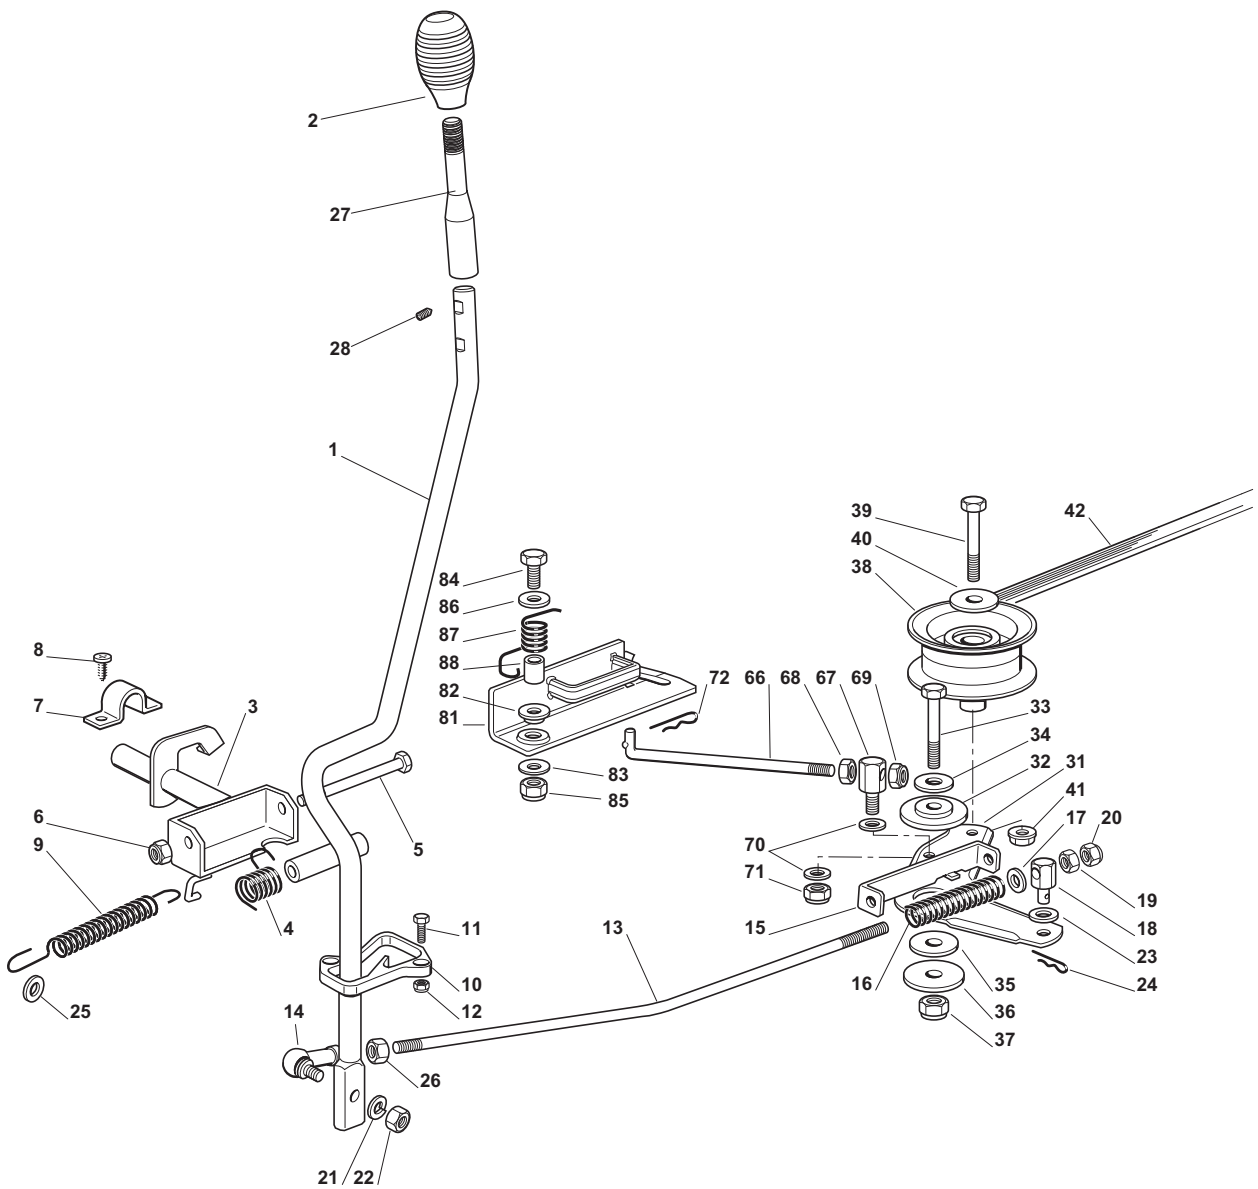

Blades Engagement

with GGP Engines

POS	CODE	Q.TY	DESCRIZIONE	DESCRIPTION	DESCRIPTION	BESCHREIBUNG	NOTES
1	327315134/0	1	Leva	Lever	Levier	Hebel	
2	125394510/0	1	Manopola	Knob	Poignee	Knopf	
3	384001007/0	1	Asse Innesto Lama	Axle	Axe	Achse	
4	125430226/0	1	Molla	Spring	Ressort	Feder	
5	112692050/0	1	Vite	Screw	Vis	Schraube	
6	112155000/0	1	Dado	Nut	Ecrou	Mutter	
7	325547049/0	2	Piastrina	Plate	Plaque	Platte	
8	112731601/0	4	Vite	Screw	Vis	Schraube	
9	127430571/0	1	Molla	Spring	Ressort	Feder	
10	127487000/0	1	Pattino	Shoe	Bloc De Glissement	Gleitblock	
11	112791213/1	2	Vite	Screw	Vis	Schraube	
12	112154510/0	2	Dado	Nut	Ecrou	Mutter	
13	127034078/0	1	Asta	Rod	Tige	Stab	
14	122746610/0	1	Snodo	Joint	Joint	Gelenk	
15	327772143/0	1	Staffa	Clamp	Etrier	Bride	
16	127430576/0	1	Molla	Spring	Ressort	Feder	
17	112521350/0	1	Rondella	Washer	Rondelle	Scheibe	
18	127510113/0	1	Perno	Pin	Pivot	Bolzen	
19	112293200/0	1	Dado	Nut	Ecrou	Mutter	
20	112155000/0	1	Dado	Nut	Ecrou	Mutter	
21	112583500/0	1	Grower	Grower	Grower	Grower	
22	112293200/0	1	Dado	Nut	Ecrou	Mutter	
23	325670008/1	1	Rondella	Washer	Rondelle	Scheibe	
24	124487997/0	1	Coppiglia	Cotter Pin	Goupille	Splint	
25	125670006/0	1	Distanziale	Spacer	Entretoise	Entfernungsstück	
26	112293200/0	1	Dado	Nut	Ecrou	Mutter	
27	384317103/0	1	Distanziale	Spacer	Entretoise	Distanzring	
28	112714250/0	1	Grano	Dowel	Grain	Stift	
31	384317083/0	1	Leva	Lever	Levier	Hebel	
32	127047000/0	1	Bussola	Bush	Douille	Büchse	
33	112691200/0	1	Vite	Screw	Vis	Schraube	
34	112523060/0	1	Rondella	Washer	Rondelle	Scheibe	
35	322672152/0	1	Rondella	Washer	Rondelle	Scheibe	
36	112523070/0	1	Rondella	Washer	Rondelle	Scheibe	
37	112155000/0	1	Dado	Nut	Ecrou	Mutter	
38	127604008/0	1	Puleggia	Pulley	Poulie	Riemenscheibe	
39	112691600/0	1	Vite	Screw	Vis	Schraube	
40	112523060/0	1	Rondella	Washer	Rondelle	Scheibe	
41	112293201/0	1	Dado	Nut	Ecrou	Mutter	
42	135061423/0	1	Cinghia	Belt	Courroie	Riemen	
66	127034077/0	1	Asta	Rod	Tige	Stab	
67	125510040/1	1	Perno	Pin	Pivot	Bolzen	
68	112293200/0	1	Dado	Nut	Ecrou	Mutter	
69	112155000/0	1	Dado	Nut	Ecrou	Mutter	
70	325670011/0	2	Rondella	Washer	Rondelle	Scheibe	
71	112155000/0	1	Dado	Nut	Ecrou	Mutter	
72	124487997/0	1	Coppiglia	Cotter Pin	Goupille	Splint	
81	384220503/0	1	Freno Lama	Brake	Frein	Bremse	
82	122041980/0	1	Bussola	Bush	Douille	Büchse	
83	322672152/0	1	Rondella	Washer	Rondelle	Scheibe	
84	112691115/0	1	Vite	Screw	Vis	Schraube	
85	112155010/0	1	Dado	Nut	Ecrou	Mutter	
86	112521350/0	1	Rondella	Washer	Rondelle	Scheibe	
87	127430566/0	1	Molla	Spring	Ressort	Feder	
88	127160057/0	1	Distanziale	Spacer	Entretoise	Entfernungsstück