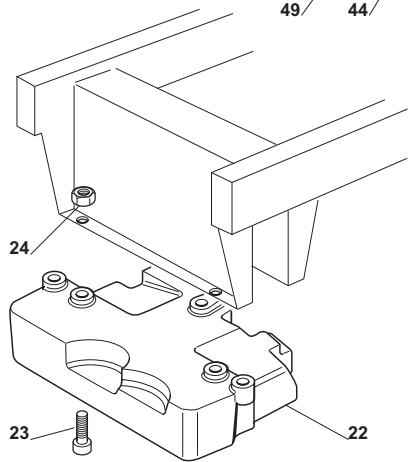

Optionals On Request							
POS	CODE	Q.TY	DESCRIZIONE	DESCRIPTION	DESCRIPTION	BESCHREIBUNG	NOTES
2	484598062/0	1	Protezione Uscita	Ejection Guard	Protection Sortie	Auswurfschutz	
3	327869053/0	1	Tube Di Aggancio	Support	Sopport	Halter	
4	118566113/0	2	Puntale	Cap	Bouchon	Pfropfen	
5	112674701/0	2	Vite	Screw	Vis	Schraube	
6	112154510/0	2	Dado	Nut	Ecrou	Mutter	
7	325547053/0	1	Piastrina	Plate	Plaquette	Plättchen	
8	112791500/0	1	Vite	Screw	Vis	Schraube	
9	112154510/0	1	Dado	Nut	Ecrou	Mutter	
10	325547049/0	2	Piastrina	Plate	Plaque	Platte	
11	112788910/0	4	Vite	Screw	Vis	Schraube	
12	112523020/0	4	Rosetta	Washer	Rondelle	Scheibe	
13	112154320/0	4	Dado	Nut	Ecrou	Mutter	
14	125510022/0	2	Perno	Pin	Pivot	Bolzen	
15	124487998/0	2	Coppiglia	Cotter Pin	Goupille	Splint	
22	125519997/1	1	Peso	Weight	Poids	Gewicht	
23	112760520/0	3	Vite	Screw	Vis	Schraube	
24	112155000/0	3	Dado	Nut	Ecrou	Mutter	
31	182180091/0	1	Carica Batterie	Battery Charger	Chargeur De Batteries	Batterieladegerät	UK plug
31	182180090/0	1	Carica Batterie	Battery Charger	Chargeur De Batteries	Batterieladegerät	CE plug
42	327140055/0	1	Deflettore Posteriore	Deflector, Rear	Deflecteur, Arriere	Abweiser, Hinter	
43	327140054/0	1	Deflettore Anteriore	Deflector, Front	Deflecteur, Avant	Abweiser, Vorder	
44	112818700/0	1	Vite	Screw	Vis	Schraube	
45	127047013/0	1	Bussola	Bushing	Douille	Lager	
46	322672152/0	1	Rondella	Washer	Rondelle	Scheibe	
47	112155000/0	1	Dado	Nut	Ecrou	Mutter	
48	327394003/2	1	Manico	Handle	Guidon	Stiel	
49	127510116/0	2	Perno	Pin	Pivot	Bolzen	
50	125430229/1	1	Molla	Spring	Ressort	Feder	
51	325280000/1	1	Impugnatura	Handgrip	Branche	Griff	
52	125840011/1	1	Tirante In Gomma	Elastic Tie-Rod	Tirant Elastique	Elastische Zugstäbe	
53	125253004/0	3	Gancio	Hook	Crochet	Haken