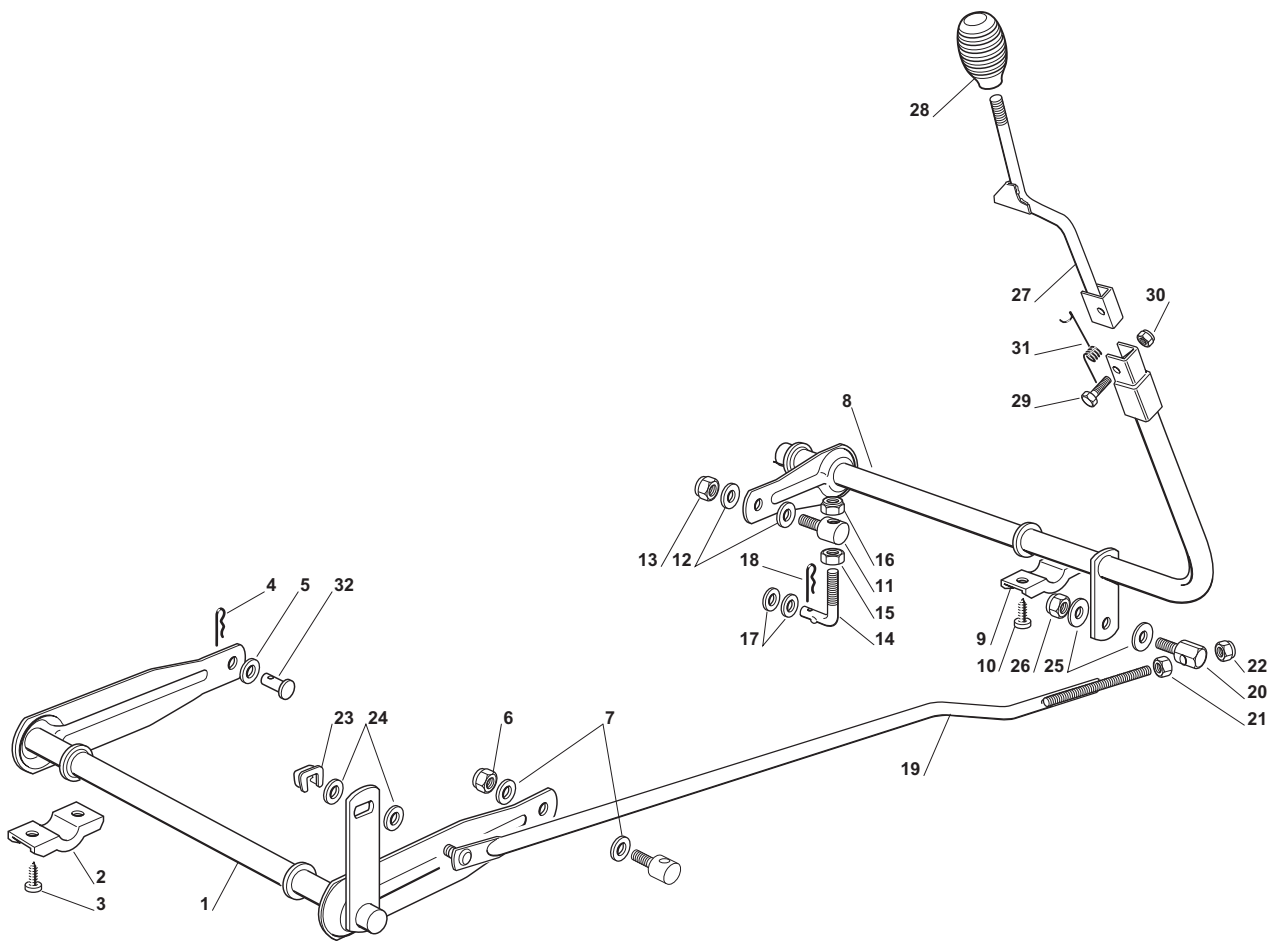

Cutting Plate Lifting

with GGP Engines

POS	CODE	Q.TY	DESCRIZIONE	DESCRIPTION	DESCRIPTION	BESCHREIBUNG	NOTES
1	384001025/0	1	Asse Fulcro Piatto	Axle	Axe	Achse	
2	327546015/2	2	Piastrina	Plate	Plaque	Platte	
3	112731350/0	4	Vite	Screw	Vis	Schraube	
4	124487997/0	1	Coppiglia	Cotter Pin	Goupille	Splint	
5	325670008/1	1	Rondella	Washer	Rondelle	Scheibe	
6	112156602/0	1	Dado	Nut	Ecrou	Mutter	
7	325670008/1	2	Rondella	Washer	Rondelle	Scheibe	
8	384001005/2	1	Asse Fulcro Piatto	Axle	Axe	Achse	
9	327546015/2	2	Piastrina	Plate	Plaque	Platte	
10	112731350/0	4	Vite	Screw	Vis	Schraube	
11	125510007/2	1	Perno	Pin	Pivot	Bolzen	
12	325670008/1	2	Rondella	Washer	Rondelle	Scheibe	
13	112156602/0	1	Dado	Nut	Ecrou	Mutter	
14	125840003/2	1	Tirante	Tie Rod	Tirant	Spannstange	
15	112295200/0	1	Dado	Nut	Ecrou	Mutter	
16	112156602/0	1	Dado	Nut	Ecrou	Mutter	
17	322672150/0	2	Rondella	Washer	Rondelle	Scheibe	
18	124487997/0	1	Coppiglia	Cotter Pin	Goupille	Splint	
19	184002089/0	1	Asta Collegamento	Rod	Tige	Stab	
20	125510040/1	1	Perno	Pin	Pivot	Bolzen	
21	112293200/0	1	Dado	Nut	Ecrou	Mutter	
22	112155000/0	1	Dado	Nut	Ecrou	Mutter	
23	112436050/0	1	Piastrina	Plate	Plaque	Platte	
24	325670011/0	2	Rondella	Washer	Rondelle	Scheibe	
25	325670011/0	2	Rondella	Washer	Rondelle	Scheibe	
26	112155000/0	1	Dado	Nut	Ecrou	Mutter	
27	384317065/1	1	Leva Sollevamento	Lever	Levier	Hebel	
28	125394510/0	1	Manopola	Knob	Poignee	Knopf	
29	112674700/0	1	Vite	Screw	Vis	Schraube	
30	112154510/0	1	Dado	Nut	Ecrou	Mutter	
31	127430555/0	1	Molla	Spring	Ressort	Feder	
32	127510114/0	1	Perno	Pin	Pivot	Bolzen