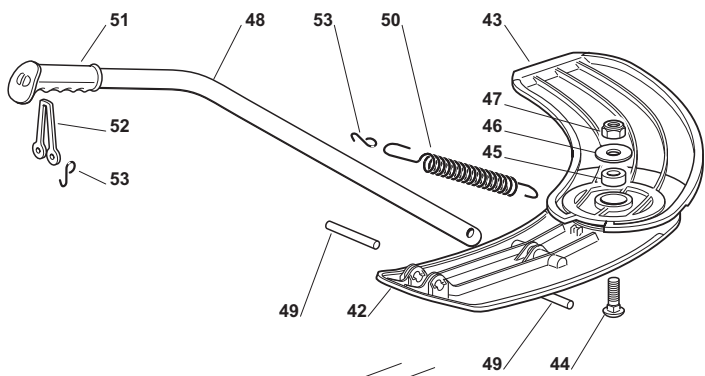

Optionals On Request							
POS	CODE	Q.TY	DESCRIZIONE	DESCRIPTION	DESCRIPTION	BESCHREIBUNG	NOTES
2	484598062/0	1	Protezione Uscita	Ejection Guard	Protection Sortie	Auswurfschutz	
3	327869053/0	1	Tube Di Aggancio	Support	Sopport	Halter	
4	118566113/0	2	Puntale	Cap	Bouchon	Pfropfen	
5	112674701/0	2	Vite	Screw	Vis	Schraube	
6	112154510/0	2	Dado	Nut	Ecrou	Mutter	
7	325547053/0	1	Piastrina	Plate	Plaquette	Plättchen	
8	112791500/0	1	Vite	Screw	Vis	Schraube	
9	112154510/0	1	Dado	Nut	Ecrou	Mutter	
10	325547049/0	2	Piastrina	Plate	Plaque	Platte	
11	112788910/0	4	Vite	Screw	Vis	Schraube	
12	112523020/0	4	Rosetta	Washer	Rondelle	Scheibe	
13	112154320/0	4	Dado	Nut	Ecrou	Mutter	
14	125510022/0	2	Perno	Pin	Pivot	Bolzen	
15	124487998/0	2	Coppiglia	Cotter Pin	Goupille	Splint	
22	125519997/1	1	Peso	Weight	Poids	Gewicht	
23	112760520/0	3	Vite	Screw	Vis	Schraube	
24	112155000/0	3	Dado	Nut	Ecrou	Mutter	
31	182180091/0	1	Carica Batterie	Battery Charger	Chargeur De Batteries	Batterieladegerät	UK plug
31	182180090/0	1	Carica Batterie	Battery Charger	Chargeur De Batteries	Batterieladegerät	CE plug
42	327140055/0	1	Deflettore Posteriore	Deflector, Rear	Deflecteur, Arriere	Abweiser, Hinter	
43	327140054/0	1	Deflettore Anteriore	Deflector, Front	Deflecteur, Avant	Abweiser, Vorder	
44	112818700/0	1	Vite	Screw	Vis	Schraube	
45	127047013/0	1	Bussola	Bushing	Douille	Lager	
46	322672152/0	1	Rondella	Washer	Rondelle	Scheibe	
47	112155000/0	1	Dado	Nut	Ecrou	Mutter	
48	327394003/2	1	Manico	Handle	Guidon	Stiel	
49	127510116/0	2	Perno	Pin	Pivot	Bolzen	
50	125430229/1	1	Molla	Spring	Ressort	Feder	
51	325280000/1	1	Impugnatura	Handgrip	Branche	Griff	
52	125840011/1	1	Tirante In Gomma	Elastic Tie-Rod	Tirant Elastique	Elastische Zugstäbe	
53	125253004/0	3	Gancio	Hook	Crochet	Haken