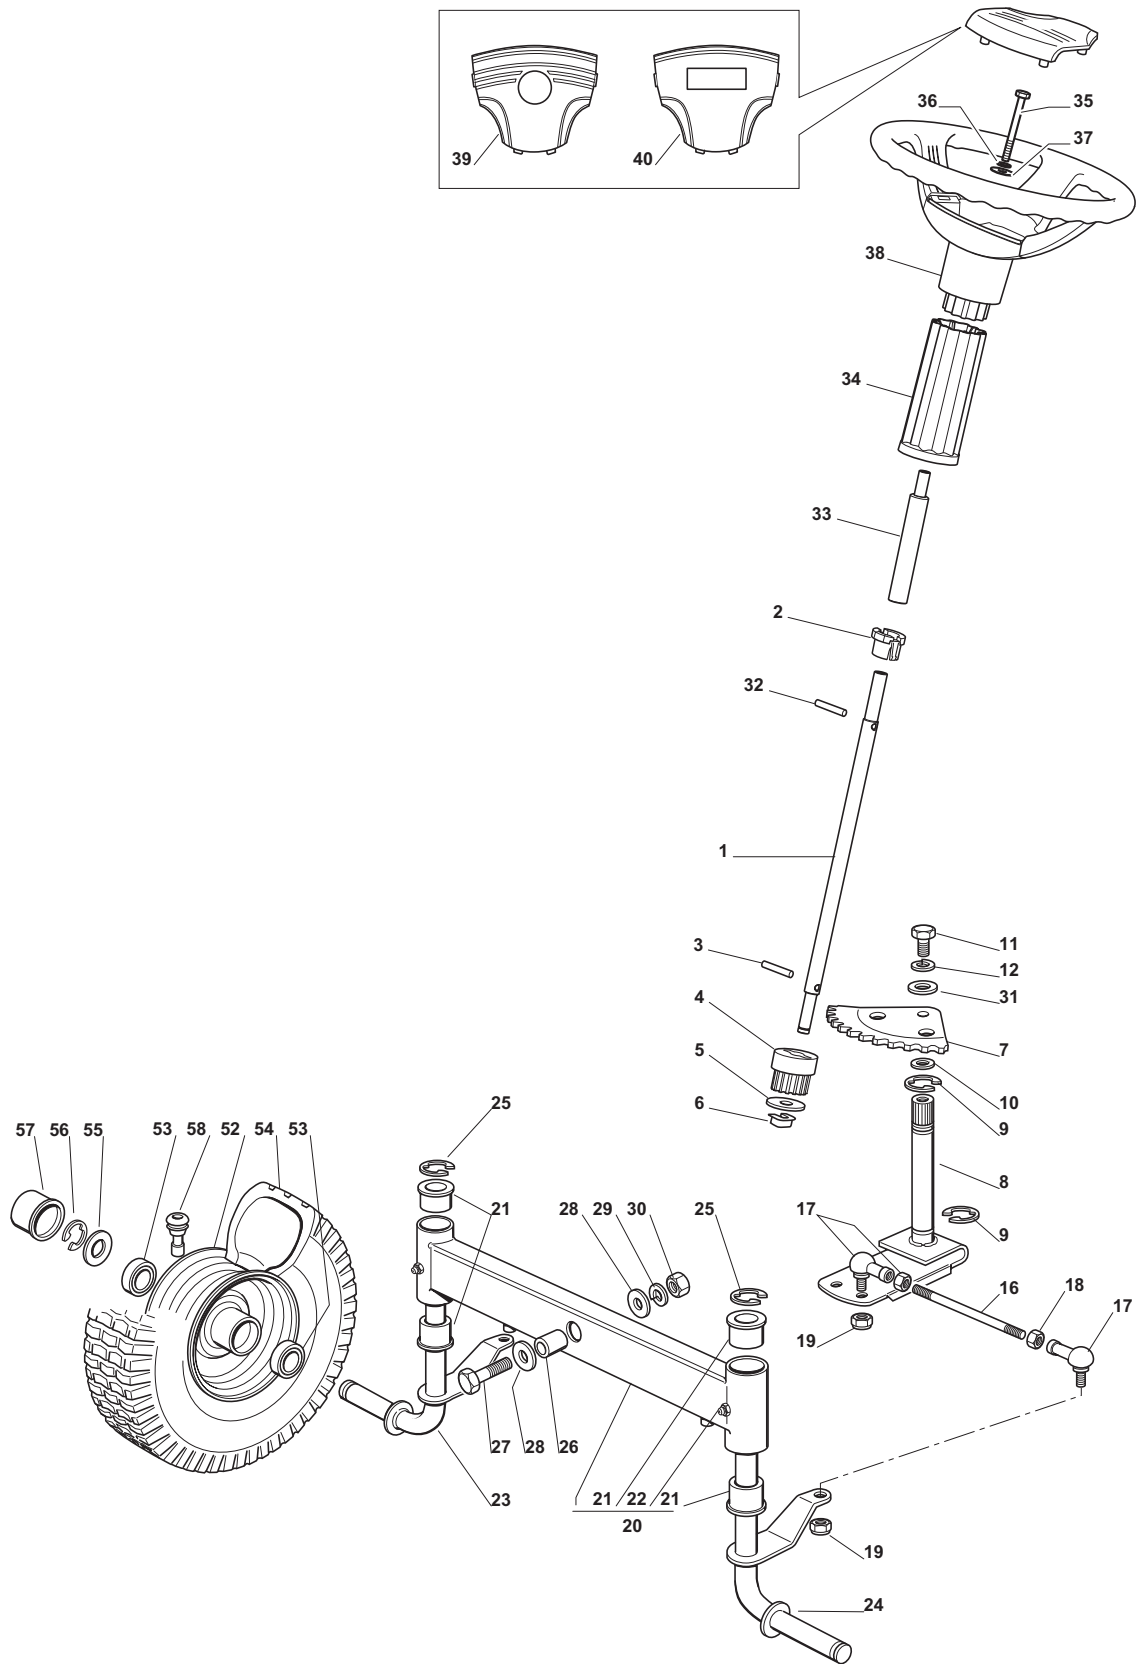

Steering							
POS	CODE	Q.TY	DESCRIZIONE	DESCRIPTION	DESCRIPTION	BESCHREIBUNG	NOTES
1	127520053/0	1	Piantone Sterzo	Steering Column	Tube De Direction	Lenkungsaeule	
2	325038004/0	1	Boccola	Bush	Douille	Büchse	
3	112622650/0	1	Spina	Pin	Goupille	Stift	
4	127570050/0	1	Pignone	Pinion	Pignon	Ritzel	
5	112521370/0	1	Rondella	Washer	Rondelle	Scheibe	
6	112436030/0	1	Piastrina	Plate	Plaquette	Plattden	
7	384735551/0	1	Settore Sterzo	Steering Sector	Secteur Direction	Lenkkranz	
8	384000501/0	1	Albero Sterzo	Shaft	Arbre	Welle	
9	112001000/0	2	Anello Benzing	Benzing Ring	Anneau Benzing	Ring Benzing	
10	112520031/0	2	Rondella	Washer	Rondelle	Scheibe	
11	112793102/0	1	Vite	Screw	Vis	Schraube	
12	112583500/0	1	Grower	Grower	Grower	Grower	
16	127840050/0	2	Tirante Colleg. Fuselli	Tie Rod	Tirant	Spannstange	
17	122746609/0	4	Snodo	Joint	Joint	Gelenk	
18	112295201/0	2	Dado	Nut	Ecrou	Nuss	
19	112156602/0	4	Dado	Nut	Ecrou	Nuss	
20	184034057/0	1	Complete Forecarriege Equalizer Ass.Y	Complete Forecarriege Equalizer Ass.Y	Complete Forecarriege Equalizer Ass.Y	Complete Forecarriege Equalizer Ass.Y	
21	125034002/1	4	Boccola	Bush	Douille	Büchse	
22	112379511/0	2	Ingrassatore	Grease Dispenser	Graisneur	Fettbüchse	
23	384230401/0	1	Fusello Destro	Right Stub Axle	Fuseau Droit	Rechter Achsschenkel	
24	384230403/0	1	Fusello Sinistro	Left Stub Axle	Fuseau Gauche	Linker Achsschenkel	
25	112001000/0	2	Anello Benzing	Benzing Ring	Anneau Benzing	Ring Benzing	
26	125160016/0	1	Distanziale	Equalizer Spacer	Entretoise	Entfernungsstück	
27	112692695/0	1	Vite	Screw	Vis	Schraube	
28	112523100/0	2	Rondella	Washer	Rondelle	Scheibe	
29	112587100/0	1	Grower	Grower	Grower	Grower	
30	112295300/0	1	Dado	Hexagonal Nut	Ecrou	Nuss	
31	112521350/0	1	Rondella	Washer	Rondelle	Scheibe	
32	112620300/0	1	Spina	Pin	Goupille	Stift	
33	127160060/0	1	Distanziale	Spacer	Entretoise	Distanzring	
34	325785419/0	1	Supporto	Support	Support	Halter	
35	127840055/0	1	Vite	Screw	Vis	Schraube	
36	112540260/0	1	Rosetta	Washer	Rondelle	Scheibe	
37	112523070/0	1	Rosetta	Washer	Rondelle	Scheibe	
38	325961220/0	1	Volante	Steering Wheel	Volant	Lenkrad	
39	325580503/0	1	Tappo	Cap	Bouchon	Stopfen	
40	325580504/0	1	Tappo	Cap	Bouchon	Stopfen	
52	184044007/0	2	Cerchio Ruota	Rimm	Bandage Roue	Vorderrad Felger	
53	125122200/2	4	Cuscinetto	Bearing	Coussinet	Lager	
54	127590050/0	2	Pneumatico	Tyre	Pneu	Reifen	
55	125670005/1	2	Rosetta	Washer	Rondelle	Scheibe	
56	112001000/0	2	Anello Benzing	Benzing Ring	Anneau Benzing	Ring Benzing	
57	122110230/0	2	Coprimozzo	Hub Cover	Couvre Moyeu	Nabendeckel	
58	125950000/0	2	Valvola	Valve	Soupape	Ventil