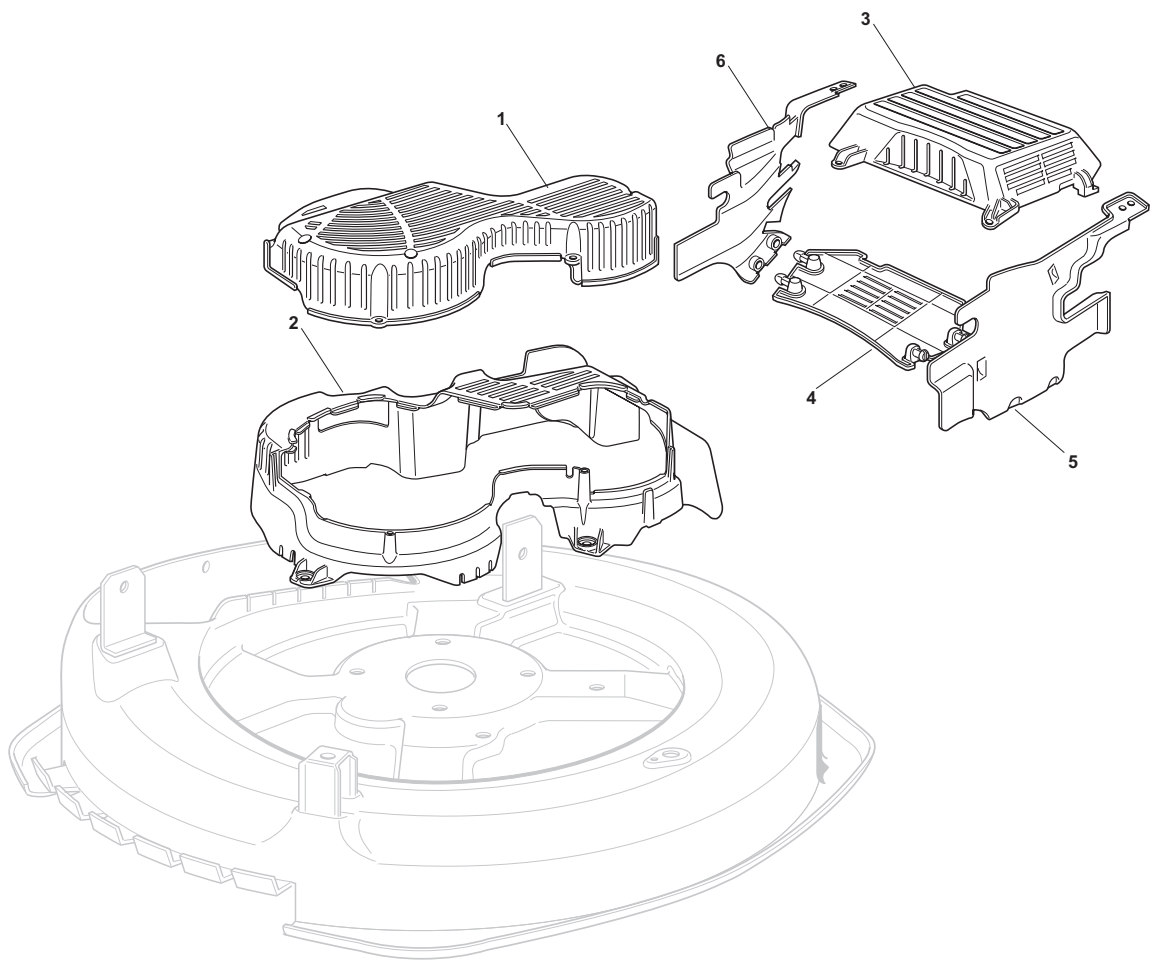

Cutting Deck Protections							
POS	CODE	Q.TY	DESCRIZIONE	DESCRIPTION	DESCRIPTION	BESCHREIBUNG	NOTES
1	325060136/0	1	Protezione	Protection	Protection	Schutz	
2	325060137/0	1	Protezione	Protection	Protection	Schutz	
3	325060138/0	1	Protezione	Protection	Protection	Schutz	
4	325060141/0	1	Protezione	Protection	Protection	Schutz	
5	325060140/0	1	Protezione	Protection	Protection	Schutz	
6	325060139/0	1	Protezione	Protection	Protection	Schutz