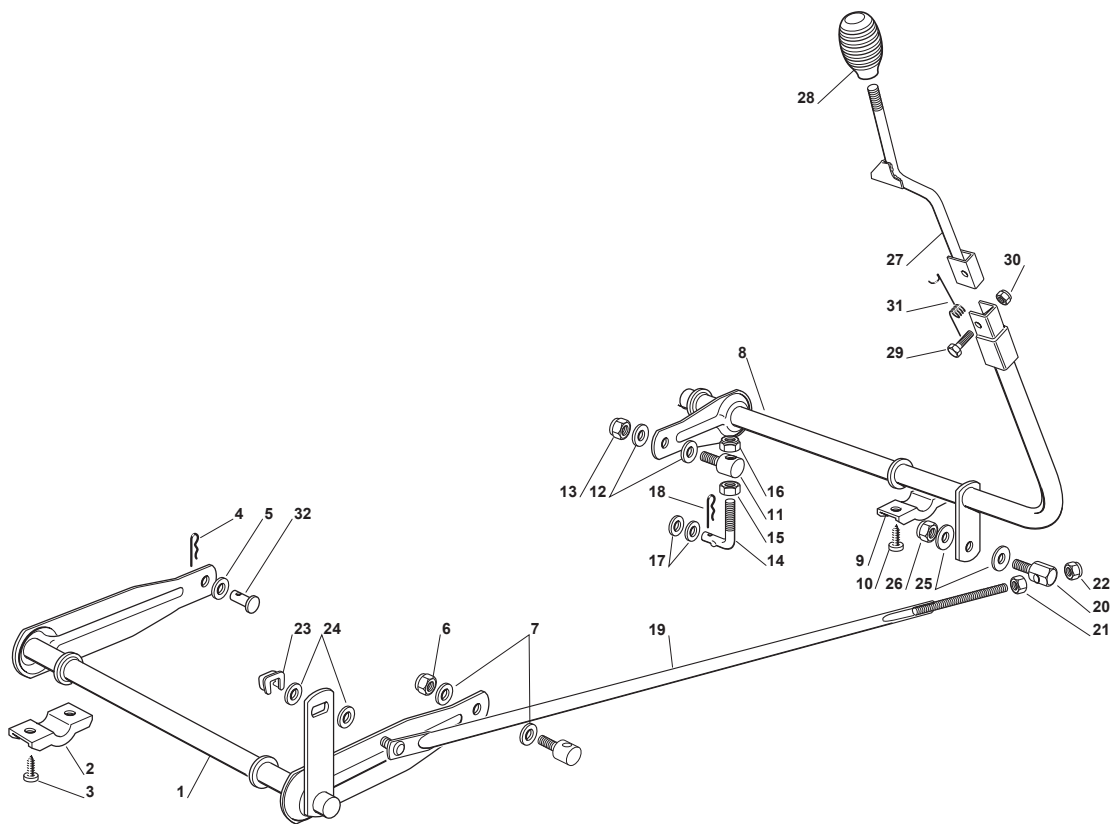

Fig.	Q.ty	Part No	Description	Notes
65	2	125670005/2	Washer	
1	1	127604005/0	Pulley	
2	1	112737310/0	Screw	
3	1	112543000/0	Washer	
4	1	1139-2202-01	Fan Kit	
5	1	135061407/1	Belt	
6	1	384317067/1	Lever	
7	1	127510096/0	Fulcrum Pin	
8	1	112540260/0	Grower	
9	1	322672151/0	Antifriction Washer	
10	1	325670011/0	Antifriction Washer	
11	1	112155010/0	Nut	
12	1	125601554/0	Pulley	
13	1	112523060/0	Washer	
14	1	112155000/0	Nut	
15	1	122446402/1	Spring	
21	4	112691900/0	Screw	
23	1	118400976/2	Rear Axle (Hydro-Gear T2-Bdbe-2X1A-16X1)	
24	4	112154210/0	Nut	
25	1	327787075/0	Support	
26	1	112691400/0	Screw	
27	1	112793102/0	Screw	
28	1	112521350/0	Washer	
29	2	112155000/0	Nut	
30	1	384002087/0	Rod	
31	1	118564512/0	Fairlead	
32	1	124487997/0	Cotter Pin	
33	1	125430213/0	Spring	
34	2	327670058/0	Washer	
37	1	114365167/0	Label	
41	2	125670006/0	Washer	
42	2	127160059/0	Spacer	
62	2	184044013/0	Rimm	
63	2	127590051/0	Tyre	
66	2	112001010/0	Benzing Ring	
67	2	125670006/0	Washer	
68	2	122110230/0	Hub Cover	
69	2	125950000/0	Valve	

Fig.	Q.ty	Part No	Description	Notes
1	1	384001025/0	Lifting Axle	
2	2	327546015/1	Plate	
3	4	112731350/0	Screw	
4	1	124487997/0	Cotter Pin	
5	1	325670008/1	Washer	
6	1	112156602/0	Nut	
7	2	325670008/1	Washer	
8	1	84001005/1	Axle	
9	2	327546015/1	Plate	
10	4	112731350/0	Screw	
11	1	125510007/2	Pin	
12	2	325670008/1	Washer	
13	1	112156602/0	Nut	
14	1	125840003/2	Tie Rod	
15	1	112295200/0	Nut	
16	1	112156602/0	Nut	
17	2	325670008/1	Washer	
18	1	124487997/0	Cotter Pin	
19	1	184002051/0	Connecting Rod	
20	1	125510040/2	Pin	
21	1	112293200/0	Nut	
22	1	112155000/0	Nut	
23	1	112436050/0	Plate	
24	2	325670011/0	Antifriction Washer	
25	2	325670011/0	Antifriction Washer	
26	1	112155000/0	Nut	
27	1	384317065/1	Lever	
28	1	125394510/0	Knob	
29	1	112674700/0	Screw	
30	1	112154510/0	Nut	
31	1	127430555/0	Spring	
32	1	127510114/0	Pin	