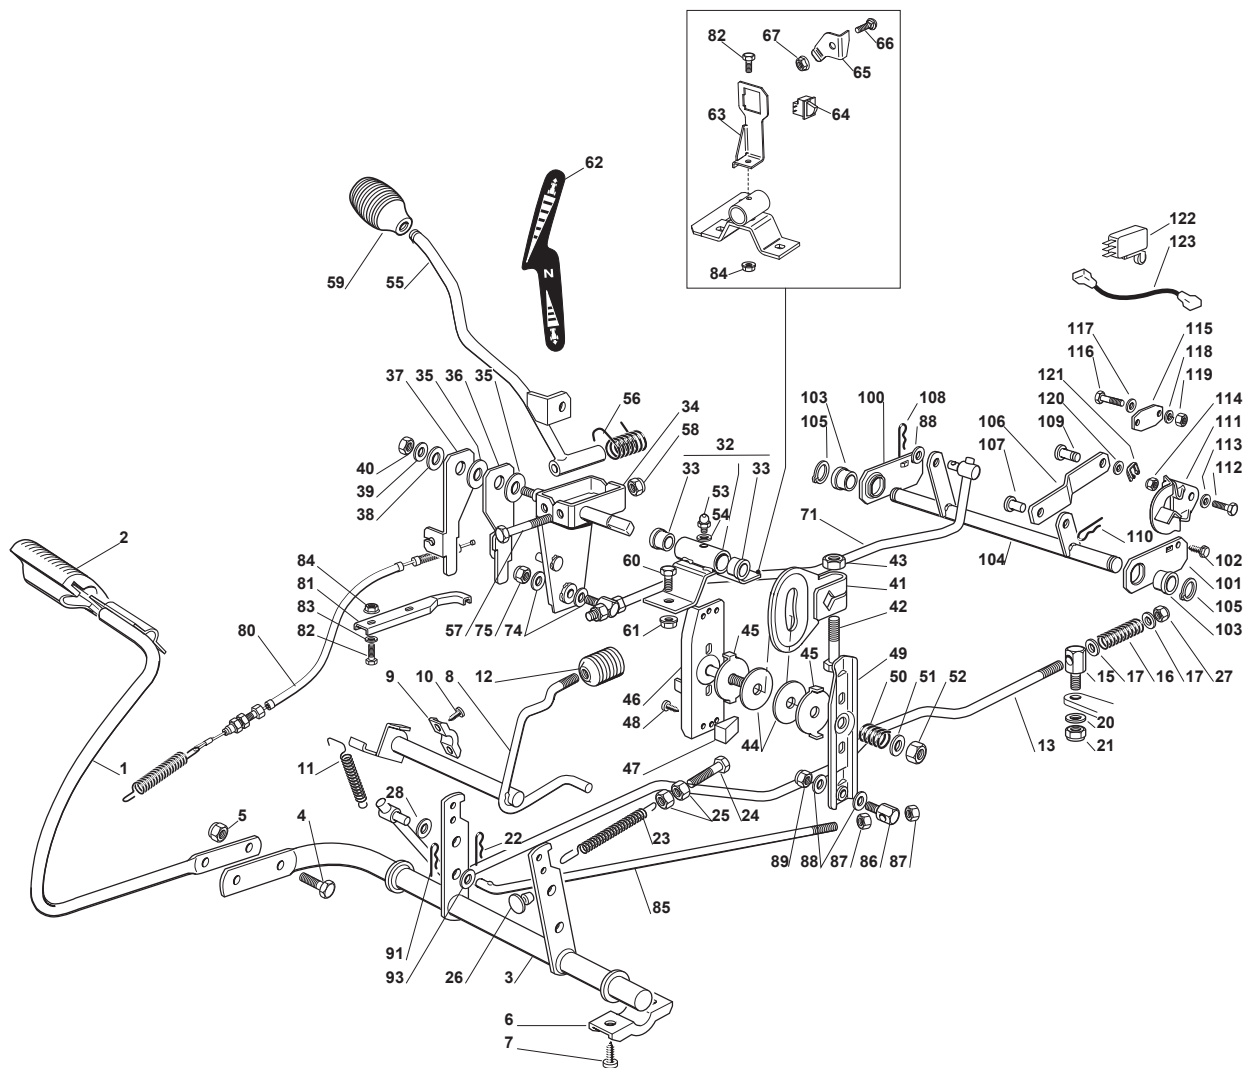

Fig.	Q.ty	Part No	Description	Notes
1	1	384503001/0	Pedal	
2	1	125110267/0	Clamp Cover	
3	1	384001015/1	Axle	
4	2	112793301/0	Screw	
5	2	112155000/0	Nut	
6	2	327546015/2	Plate	
7	4	112731350/0	Screw	
8	1	384001011/2	Axle	
9	2	325547049/0	Plate	
10	4	112731601/0	Screw	
11	1	127430552/0	Spring	
12	1	127395050/1	Knob	
13	1	384002088/0	Rod	
15	1	112295200/0	Nut	
16	1	127430588/0	Spring	
17	2	112521360/0	Washer	
20	1	112523050/0	Washer	
21	1	112155000/0	Nut	
22	1	124487997/0	Cotter Pin	
23	1	125430210/1	Brake Spring	
24	1	122943005/0	Screw	
25	2	112293200/0	Nut	
26	1	127275000/0	Grommet	
27	1	112156602/0	Nut	
28	1	325670011/0	Antifriction Washer	
32	1	384773568/1	Lever	
33	2	127045080/0	Bushing	
34	1	384773561/0	Lever	
35	2	322672151/0	Antifriction Washer	
36	1	327772101/0	Clamp	
37	1	327772103/0	Clamp	
38	1	322672152/0	Antifriction Washer	
39	1	112523060/0	Washer	
40	1	112155010/0	Nut	
41	1	327734055/0	Sector	
42	1	112794900/0	Screw	
43	1	112155020/0	Nut	
44	2	127158000/0	Plate	
45	2	327670053/0	Washer	
46	1	384773565/0	Clamp	
47	2	127063020/0	Cam	
48	2	112735110/0	Screw	
49	1	384773563/0	Lever	
50	1	127430560/0	Clutch Spring	
51	1	325670008/1	Washer	
52	1	112155020/0	Nut	
53	1	112379511/0	Grease Dispenser	
54	1	112521331/0	Washer	
55	1	384317101/0	Lever, Speed Drive Control	
56	1	125430226/0	Spring	
57	1	112692050/0	Screw	