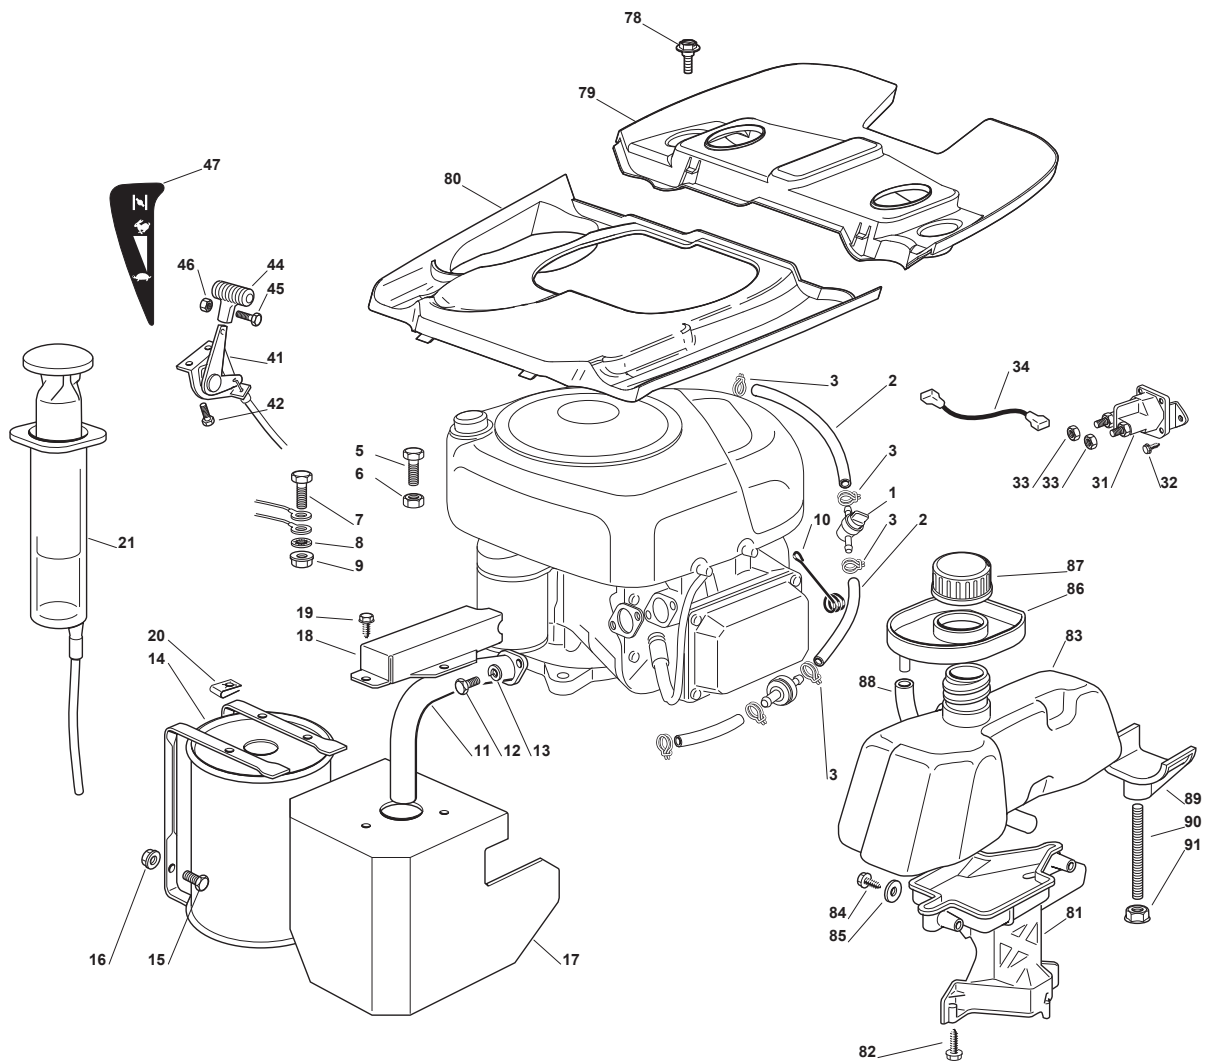

Fig.	Q.ty	Part No	Description	Notes
58	1	112155000/0	Nut	
59	1	182394508/0	Knob	
60	2	112793102/0	Screw	
61	2	112155000/0	Nut	
62	1	114357702/0	Label	
63	1	327787111/0	Micro Switch Bracket	
64	1	119410614/0	Microswitch	
65	1	327063025/0	Micro Switch Bracket	
66	2	112792611/0	Screw	
67	2	112293201/0	Nut	
71	1	384002092/0	Rod	
74	2	325670011/0	Antifriction Washer	
75	1	112155010/0	Nut	
80	1	184207101/1	Clutch Lever Wire	
81	1	327772105/0	Stirrup	
82	4	112791400/0	Screw	
83	2	112521331/0	Washer	
84	4	112292102/0	Nut	
85	1	127034074/0	Rod	
86	1	125510040/2	Pin	
87	2	112293200/0	Nut	
88	3	325670011/0	Antifriction Washer	
89	1	112155010/0	Nut	
91	1	124487997/0	Cotter Pin	
93	2	325670011/0	Antifriction Washer	
100	1	327546059/0	Plate	
101	1	327546061/0	Plate	
102	2	112735120/0	Screw	
103	2	125040614/0	Bushing	
104	1	384001029/0	Axle	
105	2	112608900/0	Seeger	
106	1	327034089/0	Rod	
107	1	127510111/0	Pin	
108	1	124487997/0	Cotter Pin	
109	1	125510085/1	Pin	
110	1	124487997/0	Cotter Pin	
111	1	327063023/0	Cam	
112	1	112793102/0	Screw	
113	1	112521331/0	Washer	
114	1	112155000/0	Nut	
115	1	327546019/0	Neutral Switch Fixing Plate	
116	2	112735602/0	Screw	
117	2	112540020/0	Washer	
118	2	112581100/0	Grower	
119	2	112290791/0	Nut	
120	1	112521350/0	Washer	
121	1	112436050/0	Plate	
122	1	119410609/1LC	Micro Switch	
123	1	125065025/0	Cable	