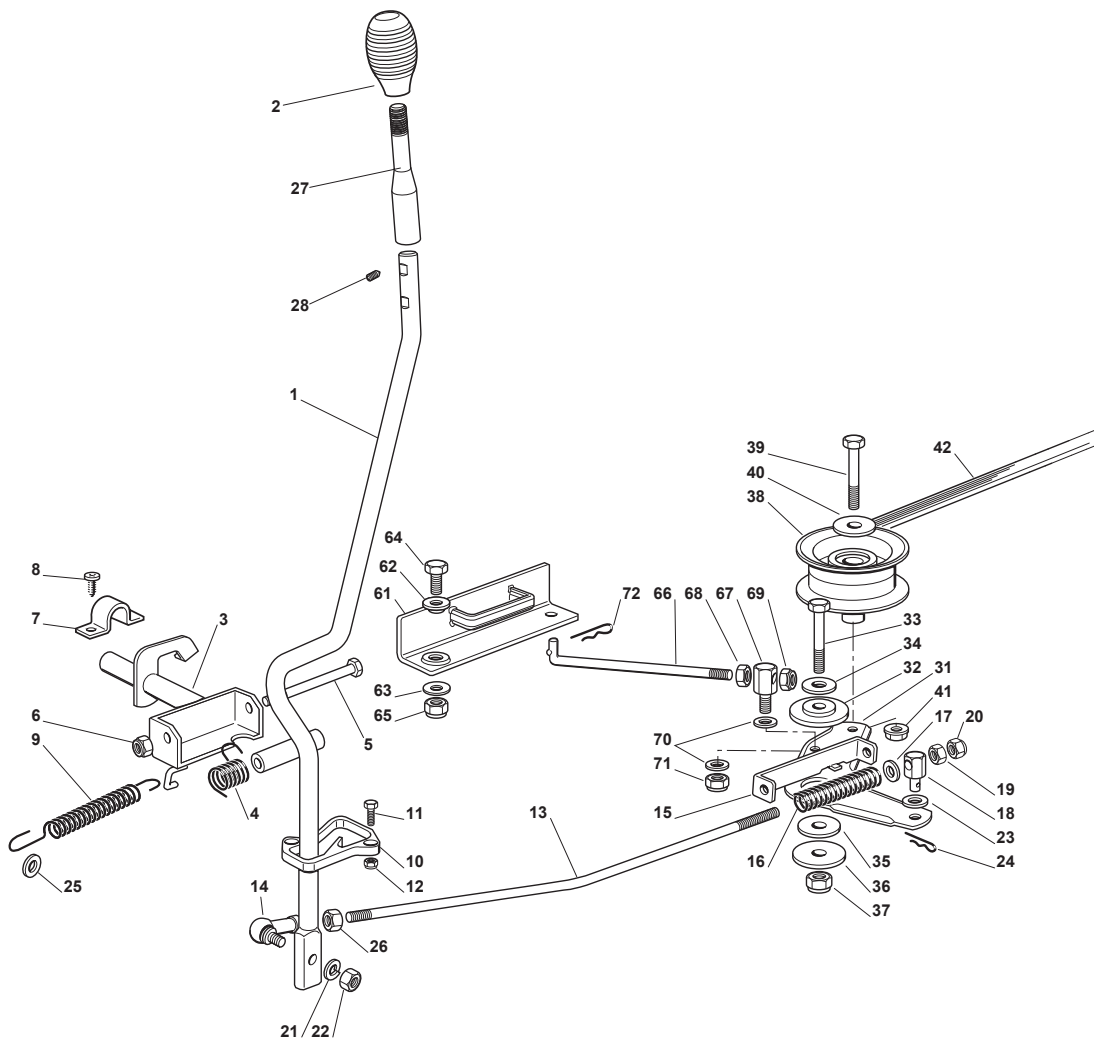

Fig.	Q.ty	Part No	Description	Notes
1	1	384001025/0	Lifting Axle	
2	2	327546015/1	Plate	
3	4	112731350/0	Screw	
4	1	124487997/0	Cotter Pin	
5	1	325670008/1	Washer	
6	1	112156602/0	Nut	
7	2	325670008/1	Washer	
8	1	84001005/1	Axle	
9	2	327546015/1	Plate	
10	4	112731350/0	Screw	
11	1	125510007/2	Pin	
12	2	325670008/1	Washer	
13	1	112156602/0	Nut	
14	1	125840003/2	Tie Rod	
15	1	112295200/0	Nut	
16	1	112156602/0	Nut	
17	2	325670008/1	Washer	
18	1	124487997/0	Cotter Pin	
19	1	184002051/0	Connecting Rod	
20	1	125510040/2	Pin	
21	1	112293200/0	Nut	
22	1	112155000/0	Nut	
23	1	112436050/0	Plate	
24	2	325670011/0	Antifriction Washer	
25	2	325670011/0	Antifriction Washer	
26	1	112155000/0	Nut	
27	1	384317065/1	Lever	
28	1	125394510/0	Knob	
29	1	112674700/0	Screw	
30	1	112154510/0	Nut	
31	1	127430555/0	Spring	
32	1	127510114/0	Pin	