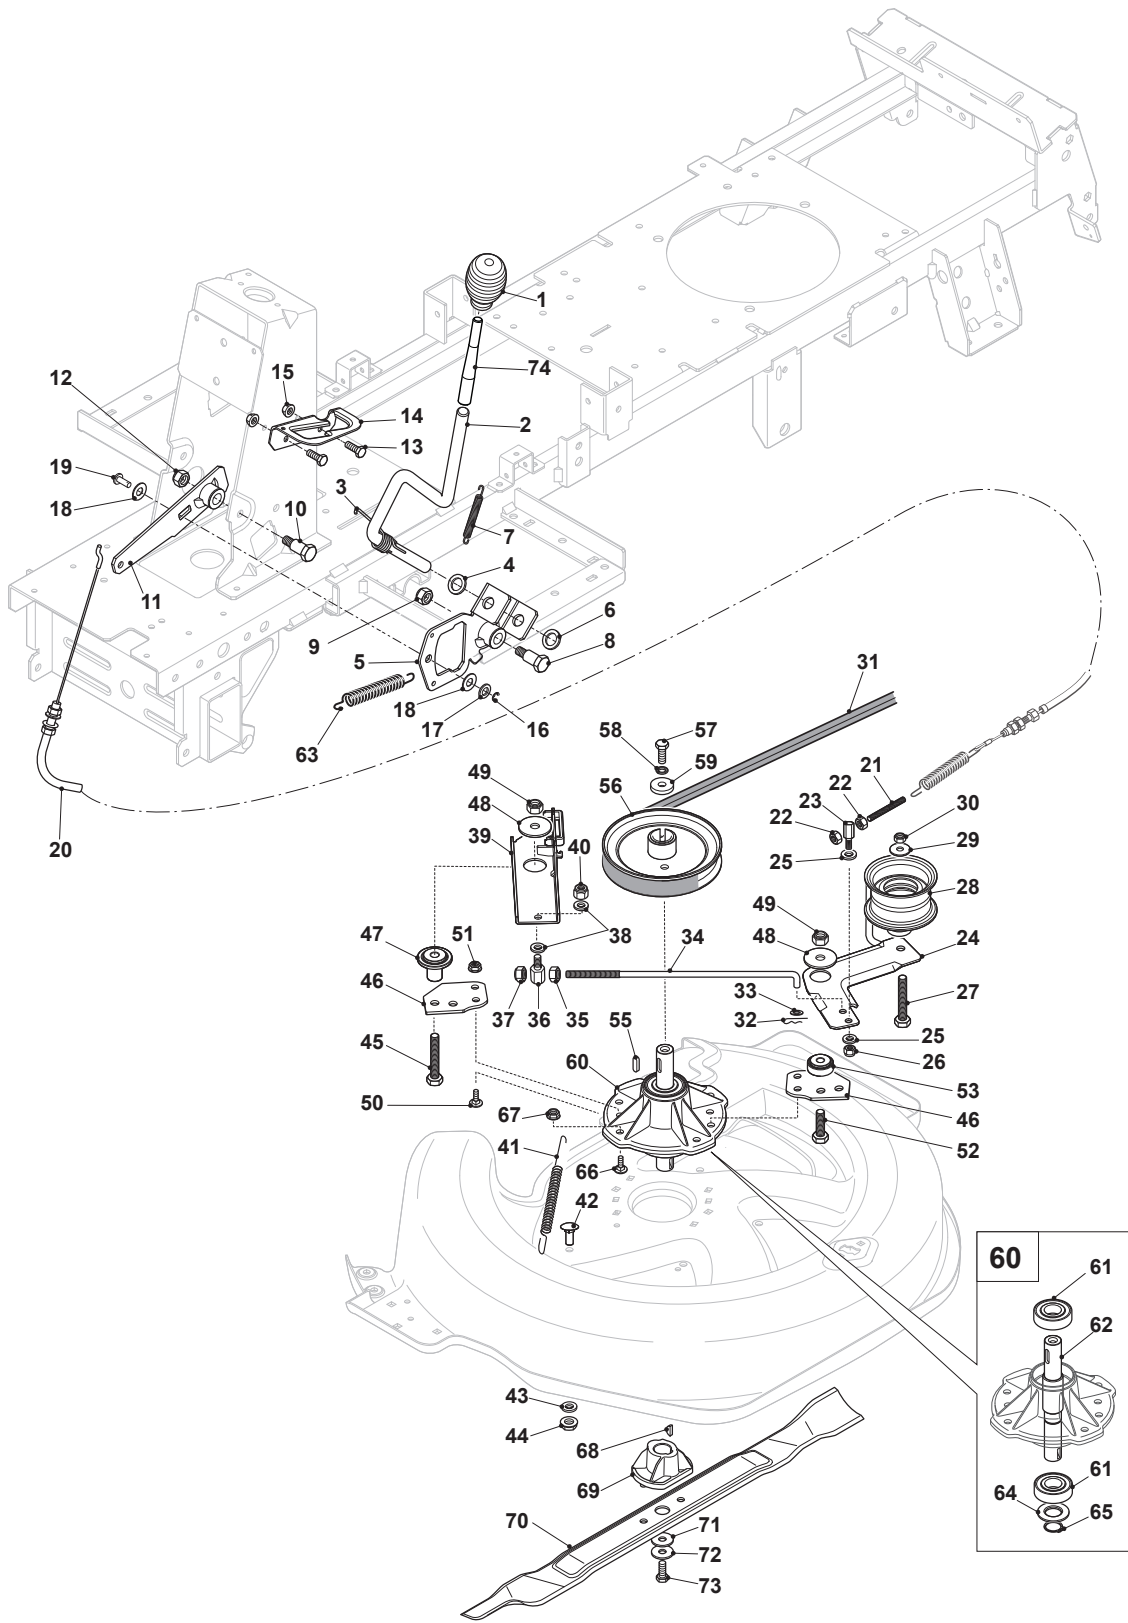

Fig.	Q.ty	Part No	Description	Notes
1	1	384564114/0	Cutting Plate, Black	
2	1	325033086/0	Water Hose Connection	
3	1	119035000/0	Or Ring	
4	1	384650107/0	Stiffening	
5	4	112815200/0	Screw	
6	4	112292102/0	Nut	
7	1	327488001/0	Front Combi	
8	3	112735402/0	Screw	
9	3	112818690/0	Screw	
10	1	327772175/0	Front Bracket	
11	3	112154210/0	Nut	
12	1	127294008/0	Belt Guide	
13	4	112292102/0	Nut	
15	1	127580077/0	Belt Guide	
16	2	112293201/0	Nut	
17	4	112818690/0	Screw	
18	1	327772179/0	Bracket, Left	
19	1	327772177/0	Bracket, Right	
20	4	112154210/0	Nut	
21	2	127510121/0	Plate	
22	1	327543043/0	Plate	
23	2	112154210/0	Nut	
24	1	127840056/0	Front Tie Rod	
25	4	112293200/0	Nut	
26	2	112585100/0	Washer	
28	1	384108054/0	Conveyor	
29	2	325774499/0	Clamp	
30	1	327107505/0	Conveyor	
31	4	112815200/0	Screw	
32	4	325160039/0	Spacer	
33	4	112292102/0	Nut	
41	2	112818690/0	Screw	
42	2	112293200/0	Nut	
43	1	125394510/0	Knob	
44	1	327734063/0	Sector, Height Adjustment	
45	1	327315135/0	Cutting Deck Lifting Lever	
46	1	127430595/0	Spring	
47	1	384001035/1	Fulcrum Axle	
48	1	112521370/0	Washer	
49	1	122020050/0	Ring	
50	4	112791400/0	Screw	
51	2	325547231/0	Plate	
52	2	325785350/0	Support	
53	4	112154510/0	Nut	
54	1	384004605/0	Lifting Wire	
55	2	112691100/0	Screw	
56	2	125601579/0	Pulley	
57	2	125040636/1	Bushing	
58	2	327543037/0	Guide Shoe	
59	2	112523060/0	Washer	
60	2	112293201/0	Nut	

Fig.	Q.ty	Part No	Description	Notes
61	1	384001037/0	Axle	
62	1	127510125/0	Pin	
63	1	322672152/0	Antifriction Washer	
64	2	112155000/0	Nut	
65	1	127840057/0	Tie Rod	
66	4	112295200/0	Nut	
67	2	112155000/0	Nut	
68	2	322672152/0	Antifriction Washer	
69	1	124487998/0	Cotter Pin	
70	1	127510114/0	Pin	
71	1	325670008/1	Washer	
72	1	112521360/0	Washer	
75	2	127510123/0	Pin	
76	2	112521360/0	Washer	
77	2	112156602/0	Nut	