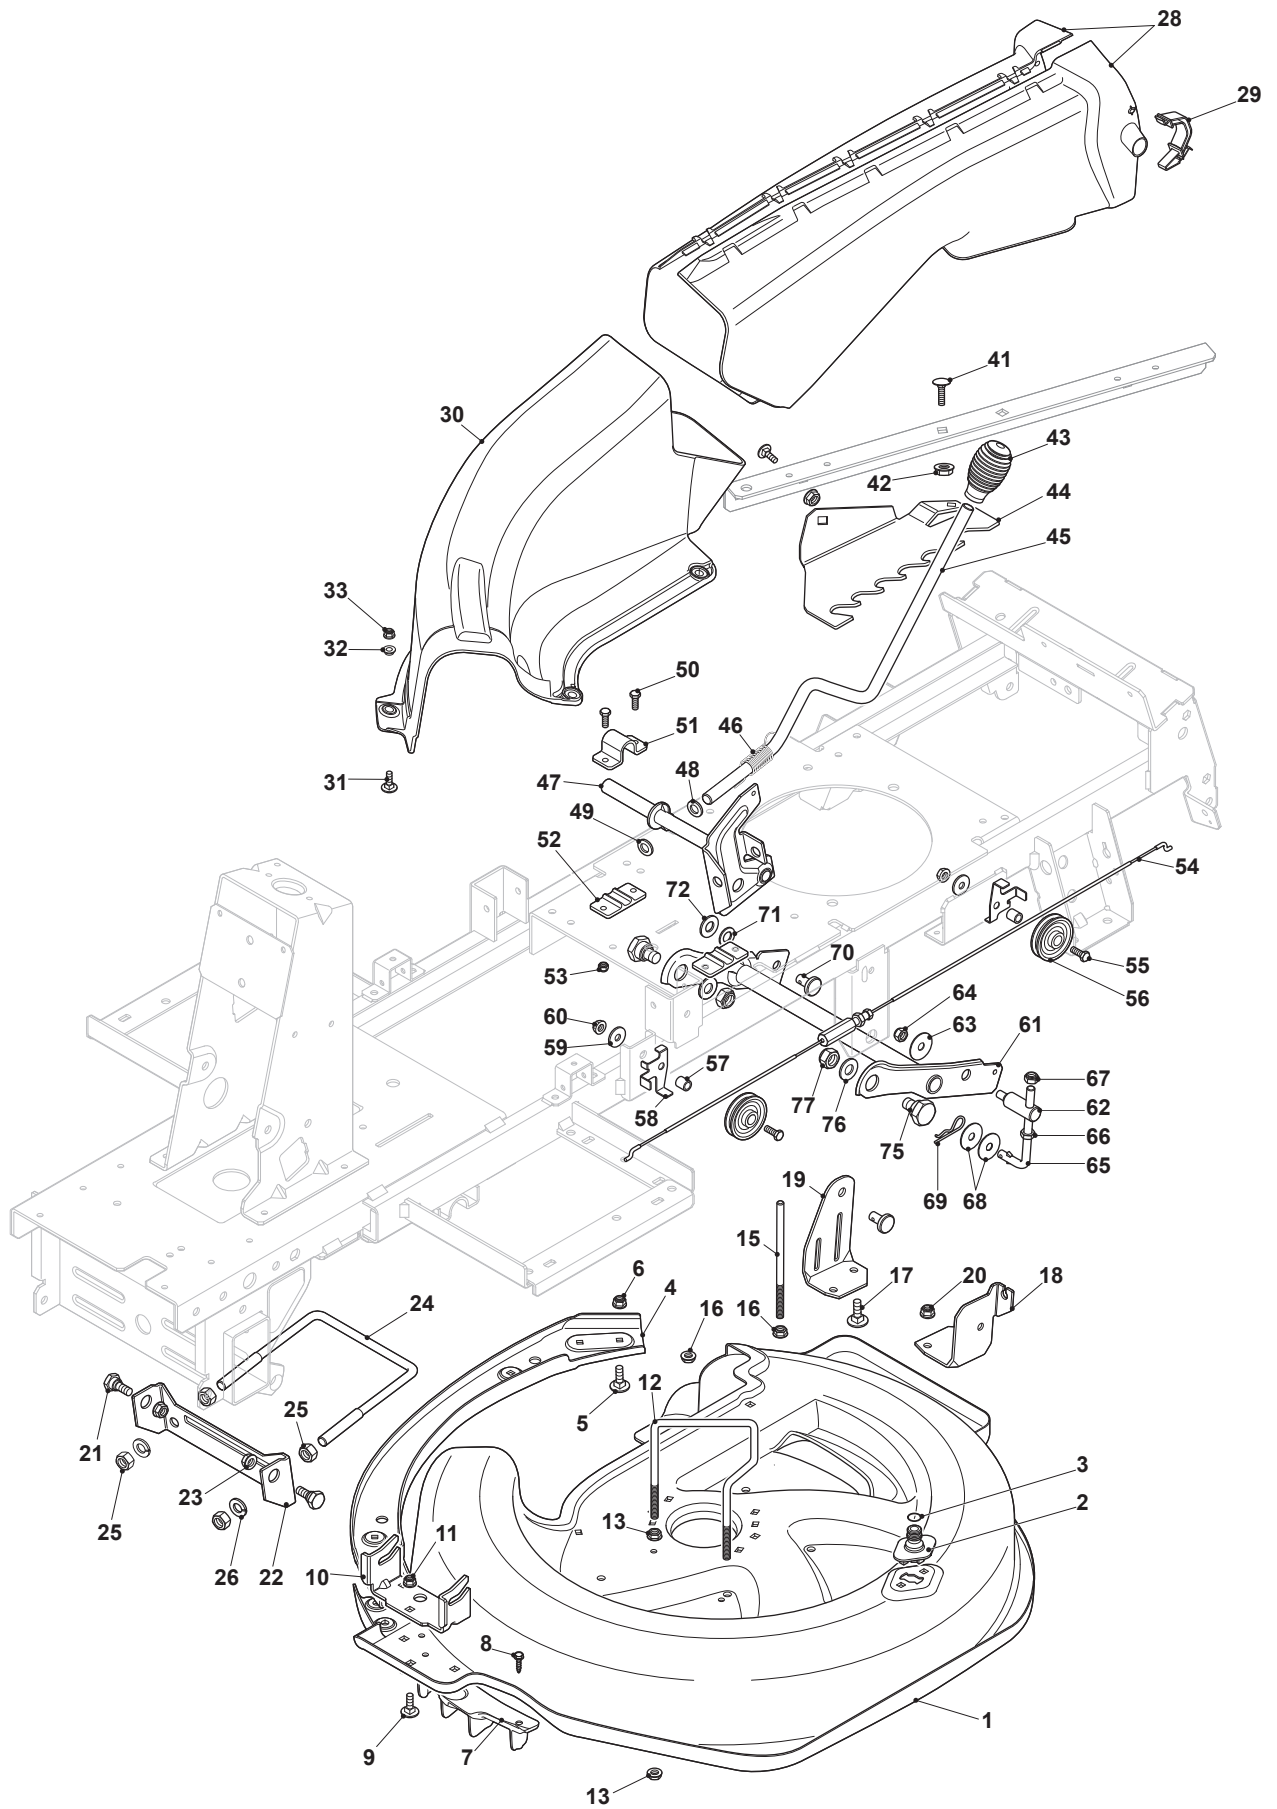

Fig.	Q.ty	Part No	Description	Notes
1	1	384564114/0	Cutting Plate, Black	
2	1	325033086/0	Water Hose Connection	
3	1	119035000/0	Or Ring	
4	1	384650107/0	Stiffening	
5	4	112815200/0	Screw	
6	4	112292102/0	Nut	
7	1	327488001/0	Front Combi	
8	3	112735402/0	Screw	
9	3	112818690/0	Screw	
10	1	327772175/0	Front Bracket	
11	3	112154210/0	Nut	
12	1	127294008/0	Belt Guide	
13	4	112292102/0	Nut	
15	1	127580077/0	Belt Guide	
16	2	112293201/0	Nut	
17	4	112818690/0	Screw	
18	1	327772179/0	Bracket, Left	
19	1	327772177/0	Bracket, Right	
20	4	112154210/0	Nut	
21	2	127510121/0	Plate	
22	1	327543043/0	Plate	
23	2	112154210/0	Nut	
24	1	127840056/0	Front Tie Rod	
25	4	112293200/0	Nut	
26	2	112585100/0	Washer	
28	1	384108054/0	Conveyor	
29	2	325774499/0	Clamp	
30	1	327107505/0	Conveyor	
31	4	112815200/0	Screw	
32	4	325160039/0	Spacer	
33	4	112292102/0	Nut	
41	2	112818690/0	Screw	
42	2	112293200/0	Nut	
43	1	125394510/0	Knob	
44	1	327734063/0	Sector, Height Adjustment	
45	1	327315135/0	Cutting Deck Lifting Lever	
46	1	127430595/0	Spring	
47	1	384001035/1	Fulcrum Axle	
48	1	112521370/0	Washer	
49	1	122020050/0	Ring	
50	4	112791400/0	Screw	
51	2	325547231/0	Plate	
52	2	325785350/0	Support	
53	4	112154510/0	Nut	
54	1	384004605/0	Lifting Wire	
55	2	112691100/0	Screw	
56	2	125601579/0	Pulley	
57	2	125040636/1	Bushing	
58	2	327543037/0	Guide Shoe	
59	2	112523060/0	Washer	
60	2	112293201/0	Nut	

Fig.	Q.ty	Part No	Description	Notes
61	1	384001037/0	Axle	
62	1	127510125/0	Pin	
63	1	322672152/0	Antifriction Washer	
64	2	112155000/0	Nut	
65	1	127840057/0	Tie Rod	
66	4	112295200/0	Nut	
67	2	112155000/0	Nut	
68	2	322672152/0	Antifriction Washer	
69	1	124487998/0	Cotter Pin	
70	1	127510114/0	Pin	
71	1	325670008/1	Washer	
72	1	112521360/0	Washer	
75	2	127510123/0	Pin	
76	2	112521360/0	Washer	
77	2	112156602/0	Nut	