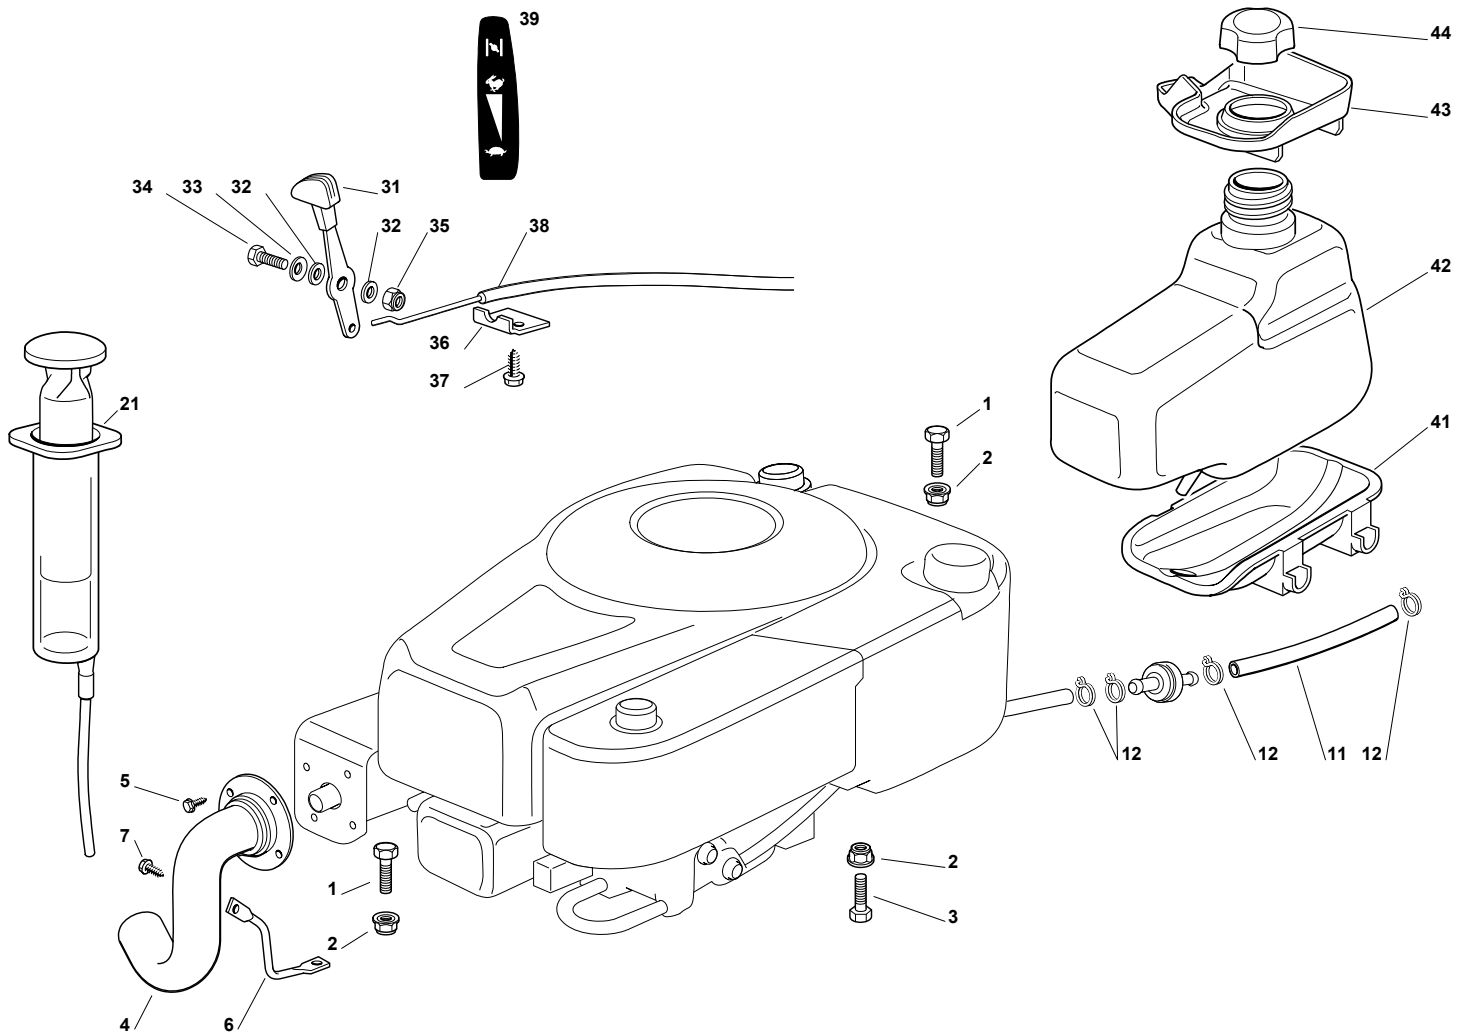

GARDEN COMPACT EV

GARDEN COMPACT EV

Pos. Fig.	Antal Quantity	Art No Part No	Benämning	Description	Anmärkning Notes
1	2	12691100/0	Skruv	Left Screw	
2	3	12154210/0	Mutter	Nut	
3	1	12691800/0	Skruv	Screw	
4	1	118738245/0	Avgasrör	Exhaust Tube	
5	1	12735104/0	Skruv	Screw	
6	1	127787077/0	Stöd	Bracket	
7	1	12735110/0	Skruv	Screw	
11	1	25869033/1	Vevstake	Connecting Tube	
12	2	18375051/1	Slangklämma	Fair Led	
21	1	18718000/0	Manöverdosa	Syringe	
31	1	384317094/0	Accelerator Lever	Accelerator Lever	
32	2	12523040/0	Bricka	Washer	
33	1	12530060/0	Bricka	Elastic Washer	
34	1	12791500/0	Skruv	Screw	
35	1	12154510/0	Mutter	Nut	
36	1	22981467/0	Plåt	Plate	
37	2	12735105/0	Skruv	Screw	
38	1	184000254/0	Gaswire	Throttle Cable	
39	1	114364614/0	Dekal	Label	
41	1	27787057/0	Stöd	Support	
42	1	27733002/1	Tank	Tank	
43	1	27600113/0	Skydd	Guard	
44	1	27790000/1	Lock	Cap