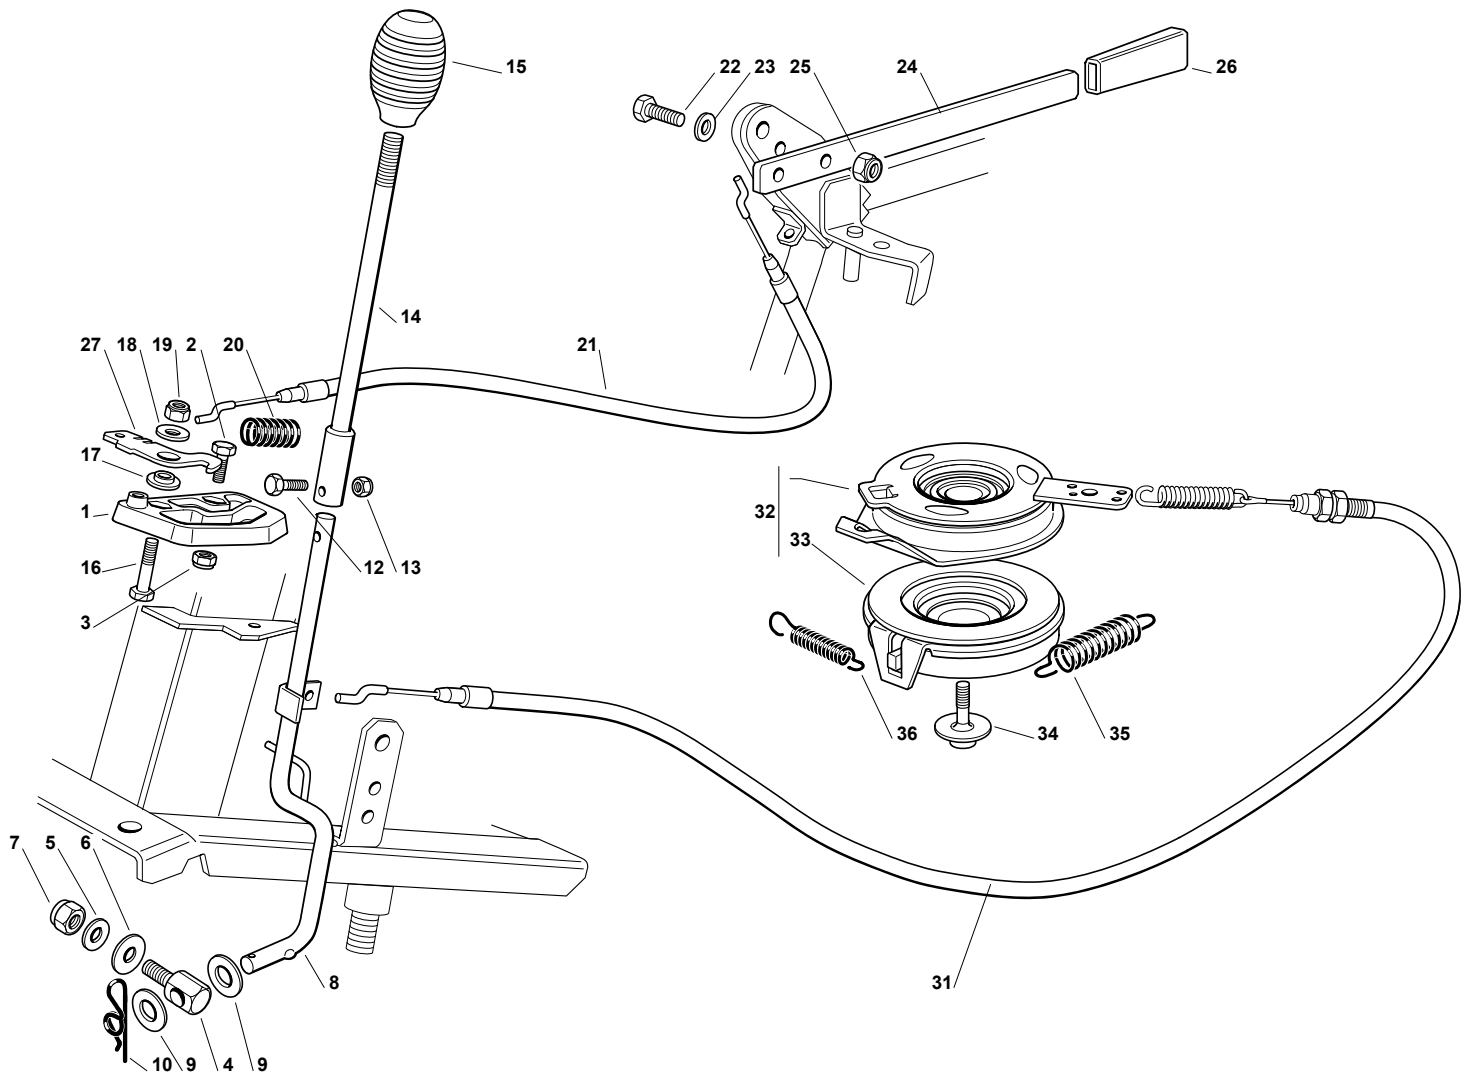

GARDEN COMPACT EV

GARDEN COMPACT EV

Pos. Fig.	Antal Quantity	Art No Part No	Benämning	Description	Anmärkning Notes
1	1	27487001/0	Glidblock	Shoe	
2	2	112791200/1	Skruv	Screw	
3	2	12154510/0	Mutter	Nut	
4	1	27510107/0	Stift	Pin	
5	1	25670011/0	Bricka	Washer	
6	1	22672152/0	Bricka	Washer	
7	1	12155000/0	Mutter	Nut	
8	1	84317073/1	Arm	Lever	
9	2	21660100/0	Bricka	Washer	
10	1	24487998/0	Låsnål	Cotter Pin	
12	1	12789020/0	Skruv	Screw	
13	1	12154330/0	Mutter	Nut	
14	1	84317079/0	Arm	Gearshift	
15	1	25394510/0	Knopp	Knob	
16	1	12792099/0	Skruv	Screw	
17	1	325160039/0	Distans	Spacer	
18	1	12523040/0	Bricka	Washer	
19	1	12154510/0	Mutter	Nut	
20	1	25430206/1	Fjäder	Spring	
21	1	184000255/0	Kabel	Cable	
22	1	125510080/1	Stift	Pin	
22	1	25510080/0	Stift	Pin	
23	1	12521350/0	Bricka	Washer	
24	1	327315131/0	Spak	Lever	
25	1	12154510/0	Mutter	Nut	
26	1	22397000/0		Knob	
27	1	327253000/1	Hook	Hook	
31	1	84207104/1	Kabel	Wire	
32	1	18399065/1	Koppling kpl	Mechanical Clutch Ass.Y	
33	1	18399066/1	Mechanical Clutch	Clutch, Lower Part	
34	1	12735460/0	Skruv	Screw	
35	1	27430579/0	Fjäder	Spring	
36	1	22450110/0	Fjäder	Spring