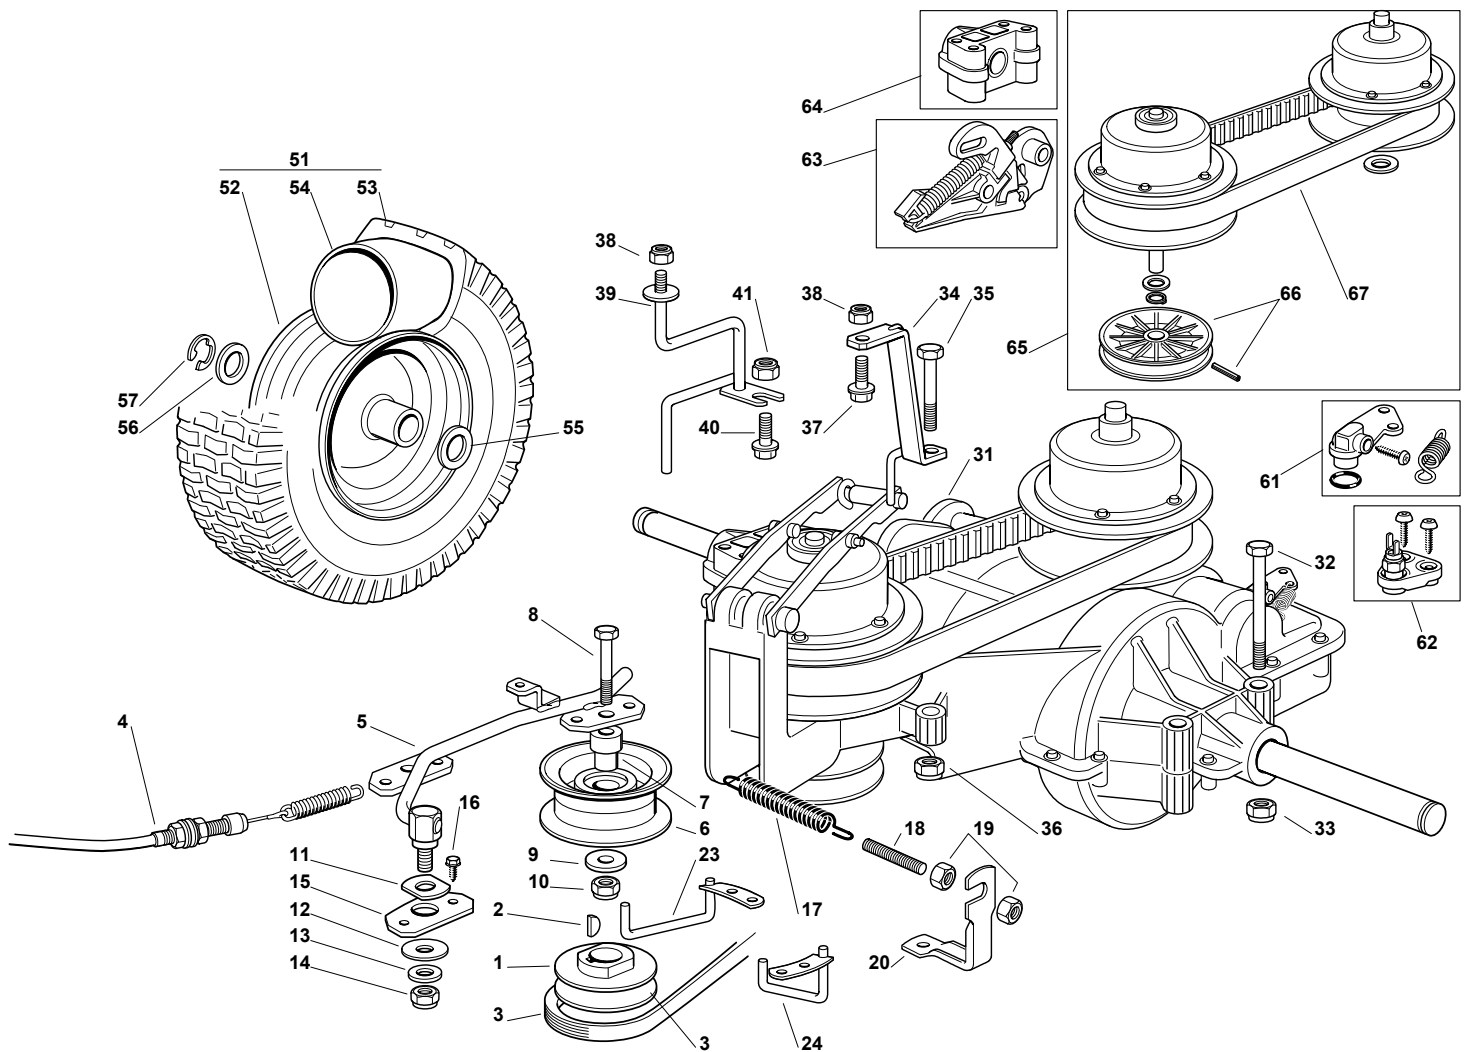

GARDEN COMPACT EV

GARDEN COMPACT EV

Pos. Fig.	Antal Quantity	Art No Part No	Benämning	Description	Anmärkning Notes
1	1	127604013/0	Remskiva	Pulley	
2	1	12139100/0	Kil	Feather, Crankshaft Ø 22.2	
3	1	135061427/0	Drivrem	Belt	
4	1	84207103/2	Kabel	Cable	
5	1	384317091/0	Spak	Lever	
6	1	27604007/0	Remskiva	Pulley	
7	1	27047007/0	Bussning	Bush	
8	1	12691200/0	Skruv	Right Screw	
9	1	12523060/0	Bricka	Washer	
10	1	12155000/0	Mutter	Nut	
11	1	27670054/0	Bricka	Washer	
12	1	119700064/0	Brytare	Gearbox Switch	
12	1	12523070/0	Bricka	Washer	
13	1	25670011/0	Bricka	Washer	
14	1	12155000/0	Mutter	Nut	
15	1	27546029/0	Plåt	Plate	
16	2	12735121/0	Skruv	Screw	
17	1	25430219/0	Fjäder	Spring	
18	1	25840005/0	Stång	Tie Rod	
19	2	12293200/0	Mutter	Nut	
20	1	327773081/1	Angle Bracket	Angle Bracket	
23	1	382270305/0	Plåt	Plate	
24	1	382270307/0	Plåt	Plate	
31	1	118400973/0	Transmission Unit	Transmission Unit	
31	1	118400973/1	Transmission Unit	Transmission Unit	
32	4	12692050/0	Skruv	Screw	
33	4	12154210/0	Mutter	Nut	
34	1	384783045/0	Stöd	Support	
35	1	12691115/0	Skruv	Left Screw	
36	1	12154210/0	Mutter	Nut	
37	1	12793102/0	Skruv	Screw	
38	2	12154210/0	Mutter	Nut	
39	1	384783043/0	Stöd	Support	
40	1	12793301/0	Skruv	Screw	
41	1	12154210/0	Mutter	Nut	
51	2	84680057/1	Stödhjul	Rear Wheel	
52	2	84044005/0	Rimm	Rimm	
53	2	27590059/0	Dack	Shoe	
54	2	27590057/0	Innerslang	Inner Tube	
55	2	12521410/0	Bricka	Washer	
56	2	25670005/1	Bricka	Washer	
57	2	12001010/0	Låsring	Benzing	
61	1	119700059/0	Brake Kit	Brake Kit	
62	1	119700058/0	Brytare	Gearbox Switch	
63	1	119700063/0	Control Unit	Control Unit	
63	1	119700065/0	Control Unit	Control Unit	
64	1	119700061/0	Bussning	Bush	
65	1	119700057/0	Variator Kit	Variator Kit	
66	1	119700060/0	Remskiva	Pulley	
66	1	119700066/0	Remskiva	Pulley	
67	1	119700062/0	Drivrem	Belt