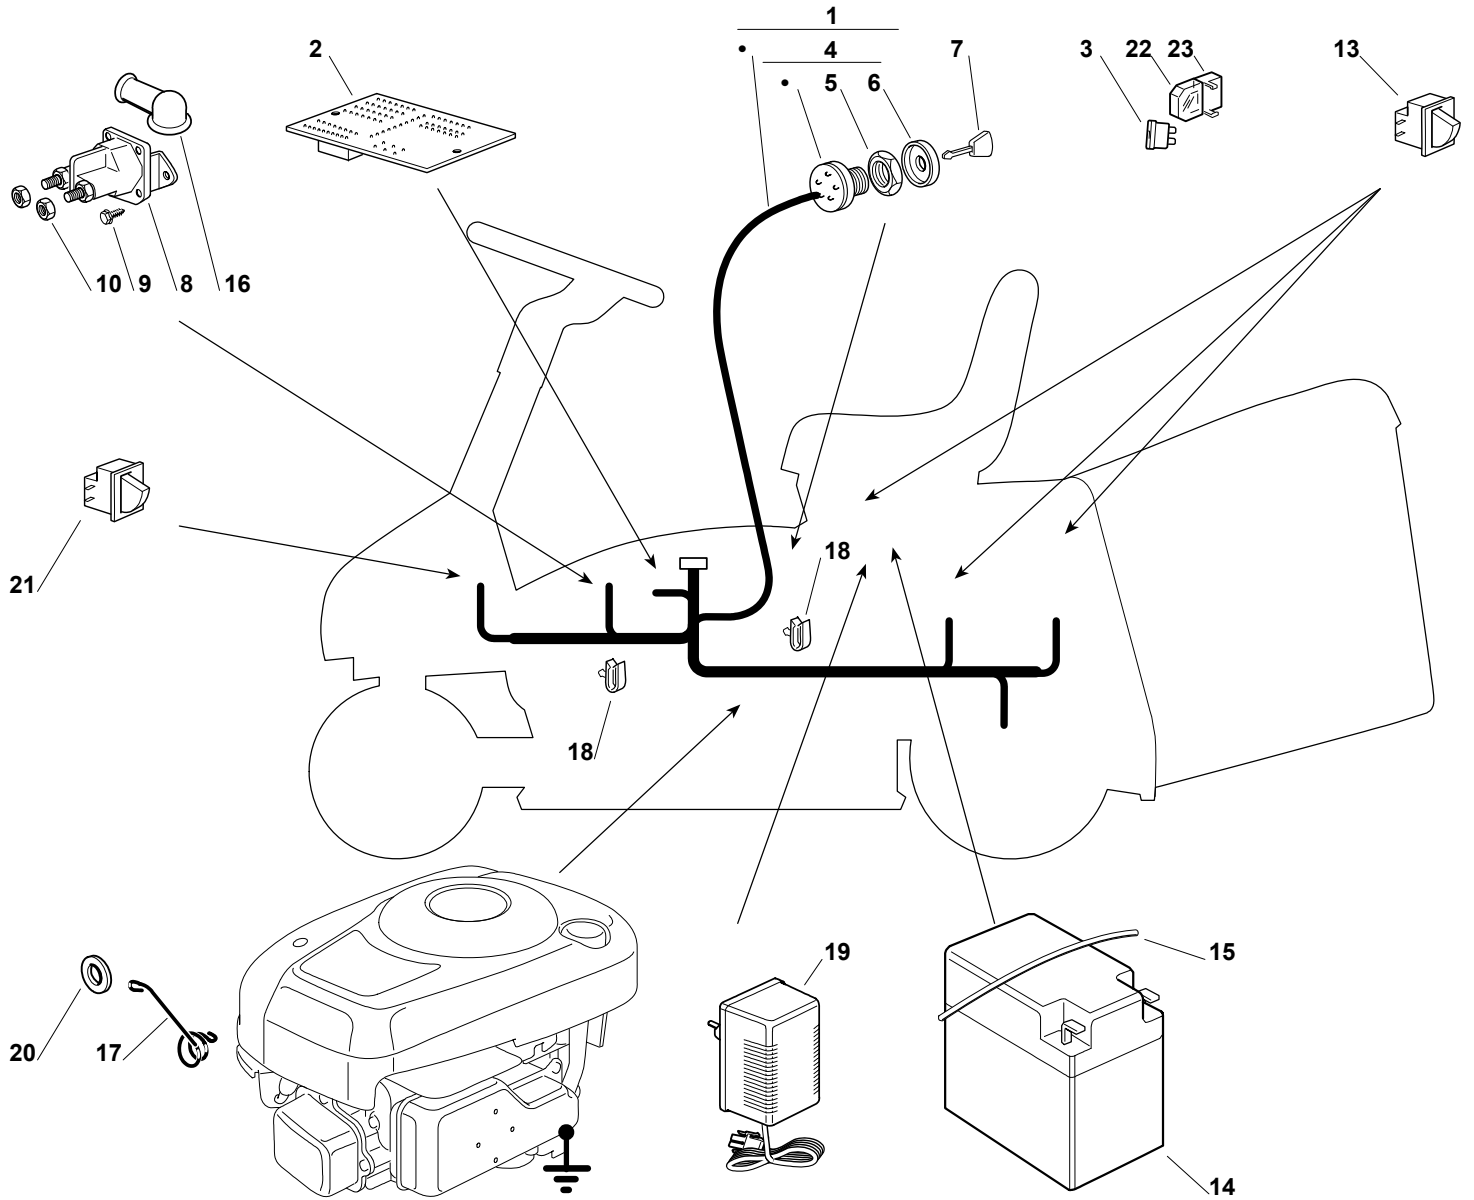

GARDEN COMPACT EV

GARDEN COMPACT EV

Pos. Fig.	Antal Quantity	Art No Part No	Benämning	Description	Anmärkning Notes
1	1	184040129/0	Kabel	Cables	
3	1	33340040/0	Säkring	Fuse 10A	
4	1	18450065/1	Brytare	Starting Switch	
5	1	18400861/0	Kondensator	Ringnut	
6	1	18565351/0	Hylsa	Ringnut Protection	
7	1	18210016/1	Kabel	Starting Key	
8	1	18736111/0	Starter Relay	Starter Relay	
9	2	12735110/0	Skruv	Screw	
10	2	12360352/0	Mutter	Nut	
13	3	119410615/0	Brytare	Micro	
14	1	18120004/0	Batteri	Battery	
15	1	27430572/0	Fjäder	Spring	
16	1	18564861/1	Tätningshylsa	Protection	
17	1	27430557/0	Fjäder	Spring	
18	5	33320506/0	Kabelhållare	Fairled	
19	1	82180051/0	Batteriladdare	Battery Charger	
20	1	12523020/0	Bricka	Washer	
21	1	119410612/1	Brytare	Microswitch	
22	1	33215000/0	Kåpa	Cover	
23	1	33500007/0	Säkring	Fuse Carrier