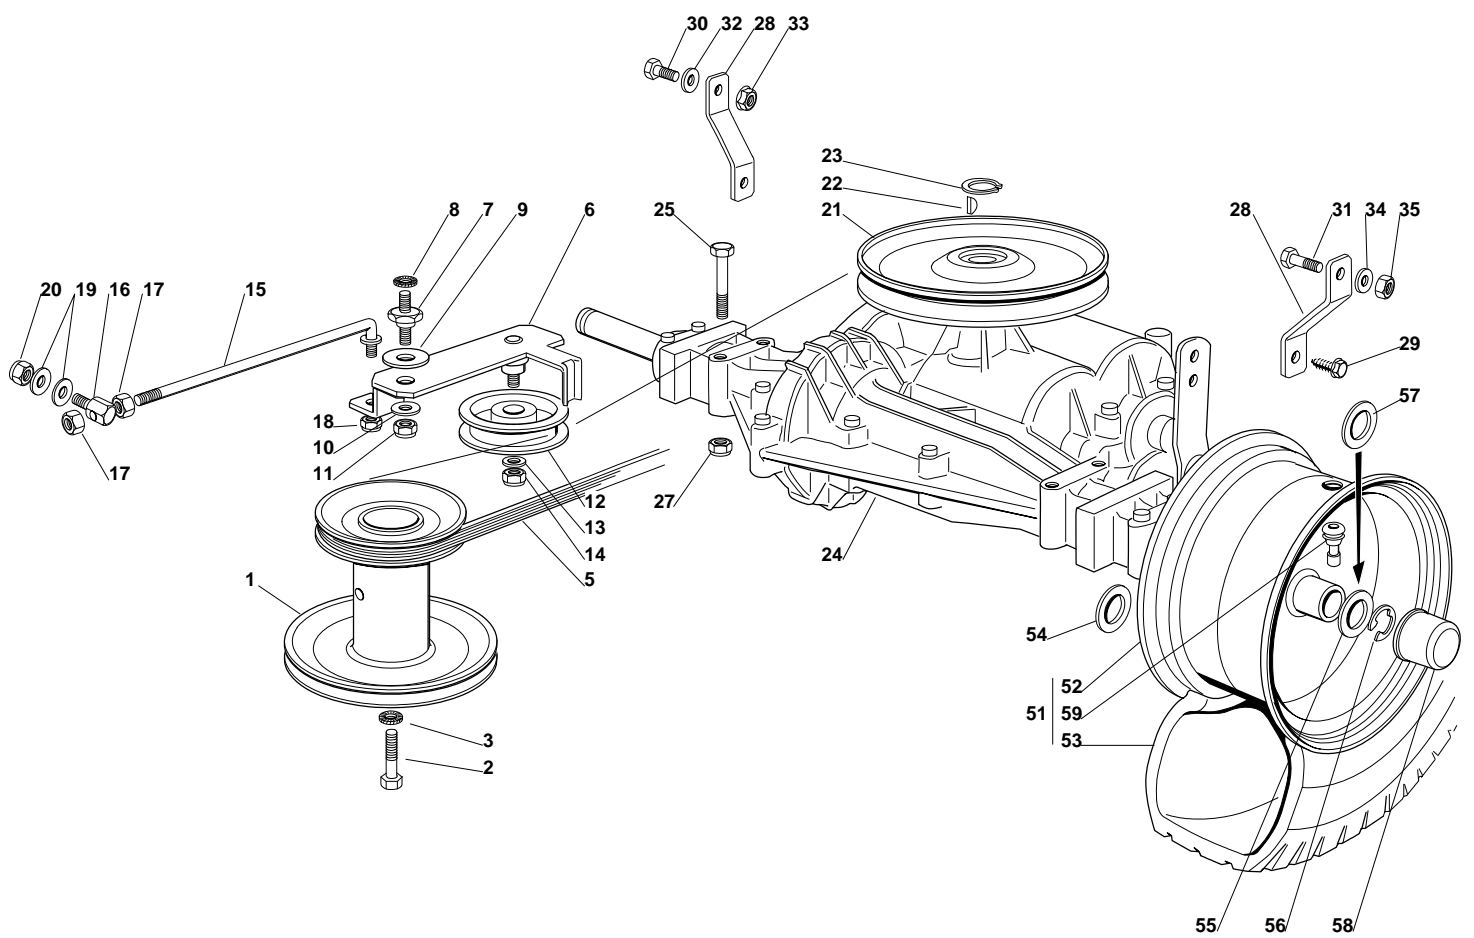

GARDEN COMBI - Model Year 2010

Pos. Fig.	Antal Quantity	Art No Part No	Benämning	Description	Anmärkning Notes
1	1	27604003/1	Remskiva	Pulley	
2	1	12737310/0	Skruv	Screw	
3	1	12543000/0	Bricka	Washer	
5	1	35061400/0	Drivrem	Belt	
6	1	84317055/1	Arm	Lever	
7	1	27510096/0	Sprint	Pin	
8	1	12540260/0	Bricka	Grower	
9	1	22672151/0	Bricka	Washer	
10	1	25670011/0	Bricka	Washer	
11	1	12155010/0	Mutter	Nut	
12	1	25601554/0	Remskiva	Pulley	
13	1	12523060/0	Bricka	Washer	
14	1	12155000/0	Mutter	Nut	
15	1	27034054/0	Stång	Tie Rod	
16	1	25510040/1	Sprint	Pin	
17	2	12293200/0	Mutter	Nut	
18	1	12155000/0	Mutter	Nut	
19	2	25670011/0	Bricka	Washer	
20	1	12155000/0	Mutter	Nut	
21	1	82601503/0	Remskiva	Pulley	
22	1	12139430/0	Kil	Key	
23	1	12608950/0	Låsring	Snap Ring	
24	1	18400917/0	Rear Axle (Dana)	Rear Axle (Dana)	
25	4	12691900/0	Skruv	Screw	
27	4	12154210/0	Mutter	Nut	
28	2	27772067/0	Klämma	Clamp	
29	2	12735150/0	Skruv	Screw	
30	1	12793102/0	Skruv	Screw	
31	1	12793301/0	Skruv	Screw	
32	1	12523060/0	Bricka	Washer	
33	1	12293201/0	Mutter	Nut	
34	1	12521350/0	Bricka	Washer	
35	1	12155000/0	Mutter	Nut	
51	2	84680053/1	Stödhjul	Rear Wheel Deli Tire	
52	2	84044001/0	Rimm	Rimm	
53	2	27590053/0	Dack	Shoe Deli Tire	
54	2	12521410/0	Bricka	Washer	
55	2	25670005/1	Bricka	Washer	
56	2	12001010/0	Låsring	Snap Ring	
57	4	12520010/0	Bricka	Washer	
58	2	22110230/0	Lock	Cap	
59	2	25950000/0	Ventil	Valve	
60	2	25160034/0	Distans	Spacer (Dana)	
61	2	25670005/1	Bricka	Washer	
62	2	25670006/0	Bricka	Washer	
81	2	384680061/0	Stödhjul	Rear Wheel	
82	2	84044005/0	Rimm	Rimm	
83	2	127590063/0	Shoe	Shoe	
84	2	127590061/0	Innerslang	Inner Tube