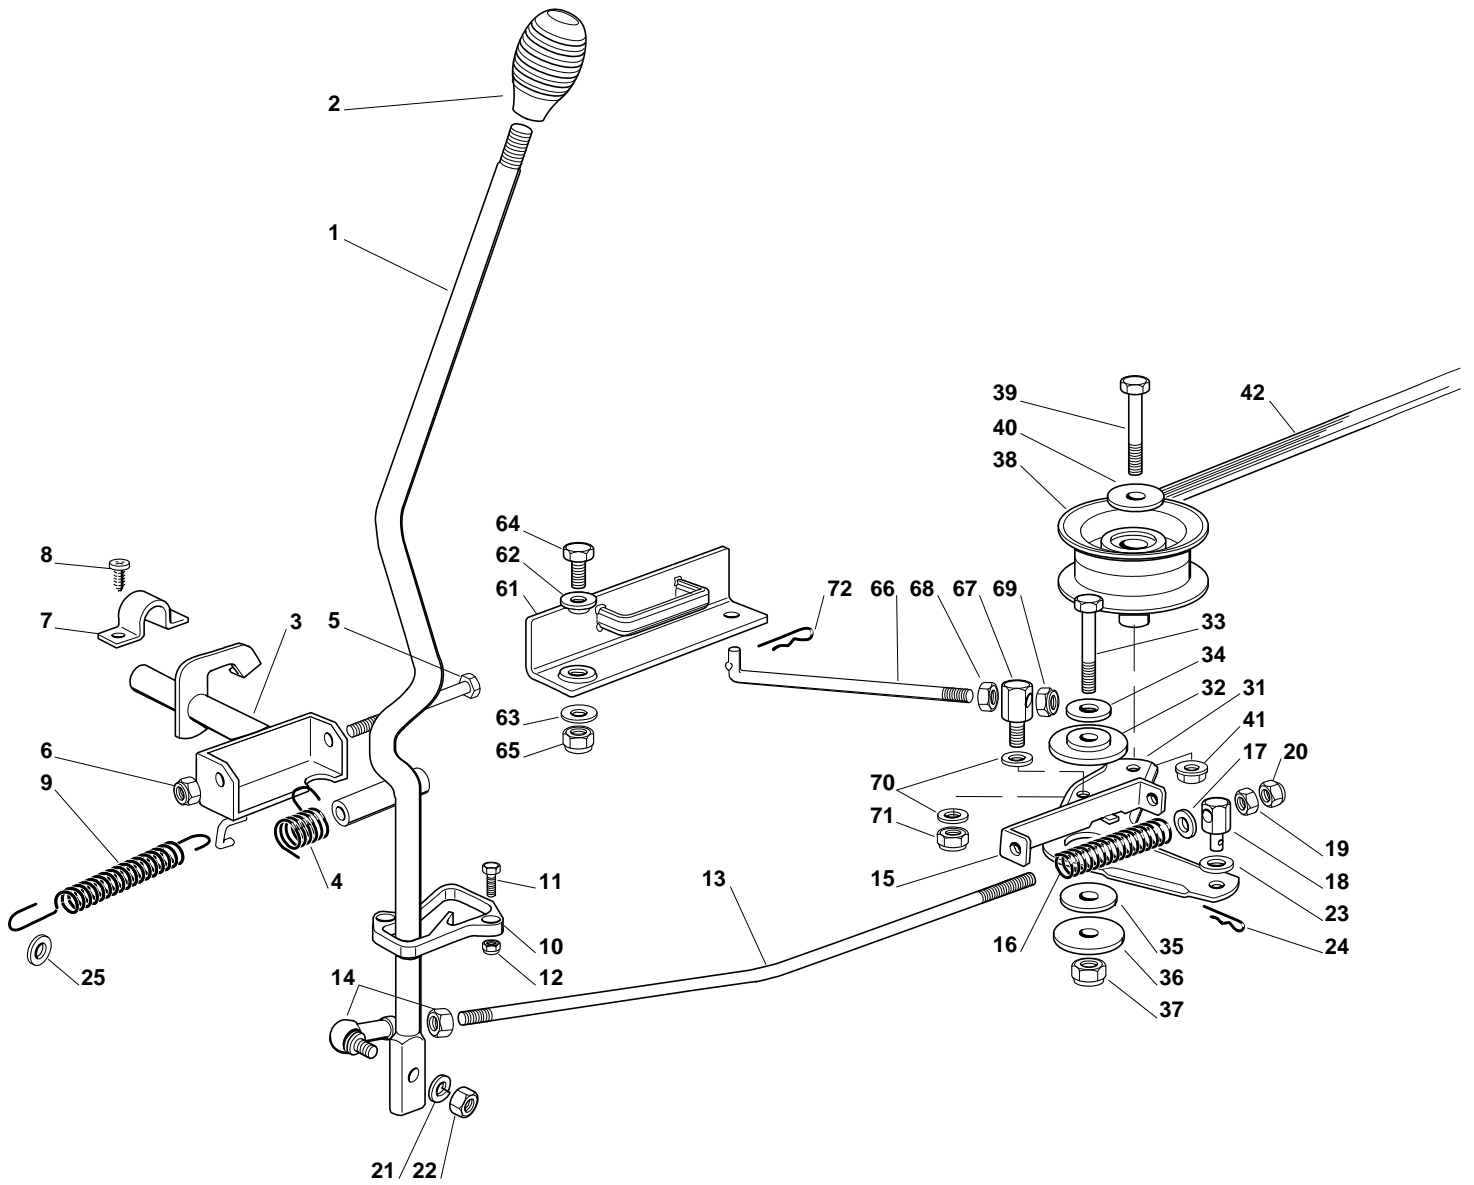

GARDEN COMBI - Model Year 2010

GARDEN COMBI - Model Year 2010

Pos. Fig.	Antal Quantity	Art No Part No	Benämning	Description	Anmärkning Notes
1	1	84317069/0	Arm	Lever	
2	1	25394510/0	Knopp	Knob	
3	1	84001007/0	Axel	Axle	
4	1	25430226/0	Fjäder	Spring	
5	1	12692050/0	Skruv	Screw	
6	1	12155000/0	Mutter	Nut	
7	2	25547049/0	Bygel	Plate	
8	4	12731601/0	Skruv	Screw	
9	1	27430571/0	Fjäder	Spring	
10	1	27487000/0	Glidblock	Shoe	
11	2	12791200/0	Skruv	Screw	
12	2	12154510/0	Mutter	Nut	
13	1	27034078/0	Länk	Rod	
14	1	22746601/0	Ledklåpa, vä+hö	Joint	
15	1	27772143/0	Klämma	Clamp	
16	1	27430576/0	Fjäder	Spring	
17	1	12521350/0	Bricka	Washer	
18	1	27510113/0	Sprint	Pin	
19	1	12293200/0	Mutter	Nut	
20	1	12155000/0	Mutter	Nut	
21	1	12583500/0	Låsbricka	Grower	
22	1	12293200/0	Mutter	Nut	
23	1	25670008/1	Bricka	Washer	
24	1	24487997/0	Låsnål	Cotter Pin	
25	1	25670006/0	Bricka	Washer	
31	1	84317083/0	Arm	Lever	
32	1	27047000/0	Bussning	Bush	
33	1	12691200/0	Skruv	Screw	
34	1	12523060/0	Bricka	Washer	
35	1	22672152/0	Bricka	Washer	
36	1	12523070/0	Bricka	Washer	
37	1	12155000/0	Mutter	Nut	
38	1	27604008/0	Remskiva	Pulley	
39	1	12691600/0	Skruv	Screw	
40	1	12523060/0	Bricka	Washer	
41	1	12293201/0	Mutter	Nut	
42	1	35061423/0	Drivrem	Belt	
61	1	84220501/0	Bromsarm	Brake	
62	1	22041980/0	Distans	Spacer	
63	1	22672152/0	Bricka	Washer	
64	1	12793102/0	Skruv	Screw	
65	1	12155010/0	Mutter	Nut	
66	1	27034077/0	Länk	Rod	
67	1	25510040/1	Sprint	Pin	
68	1	12293200/0	Mutter	Nut	
69	1	12155000/0	Mutter	Nut	
70	2	25670011/0	Bricka	Washer	
71	1	12155000/0	Mutter	Nut	
72	1	24487997/0	Låsnål	Cotter Pin