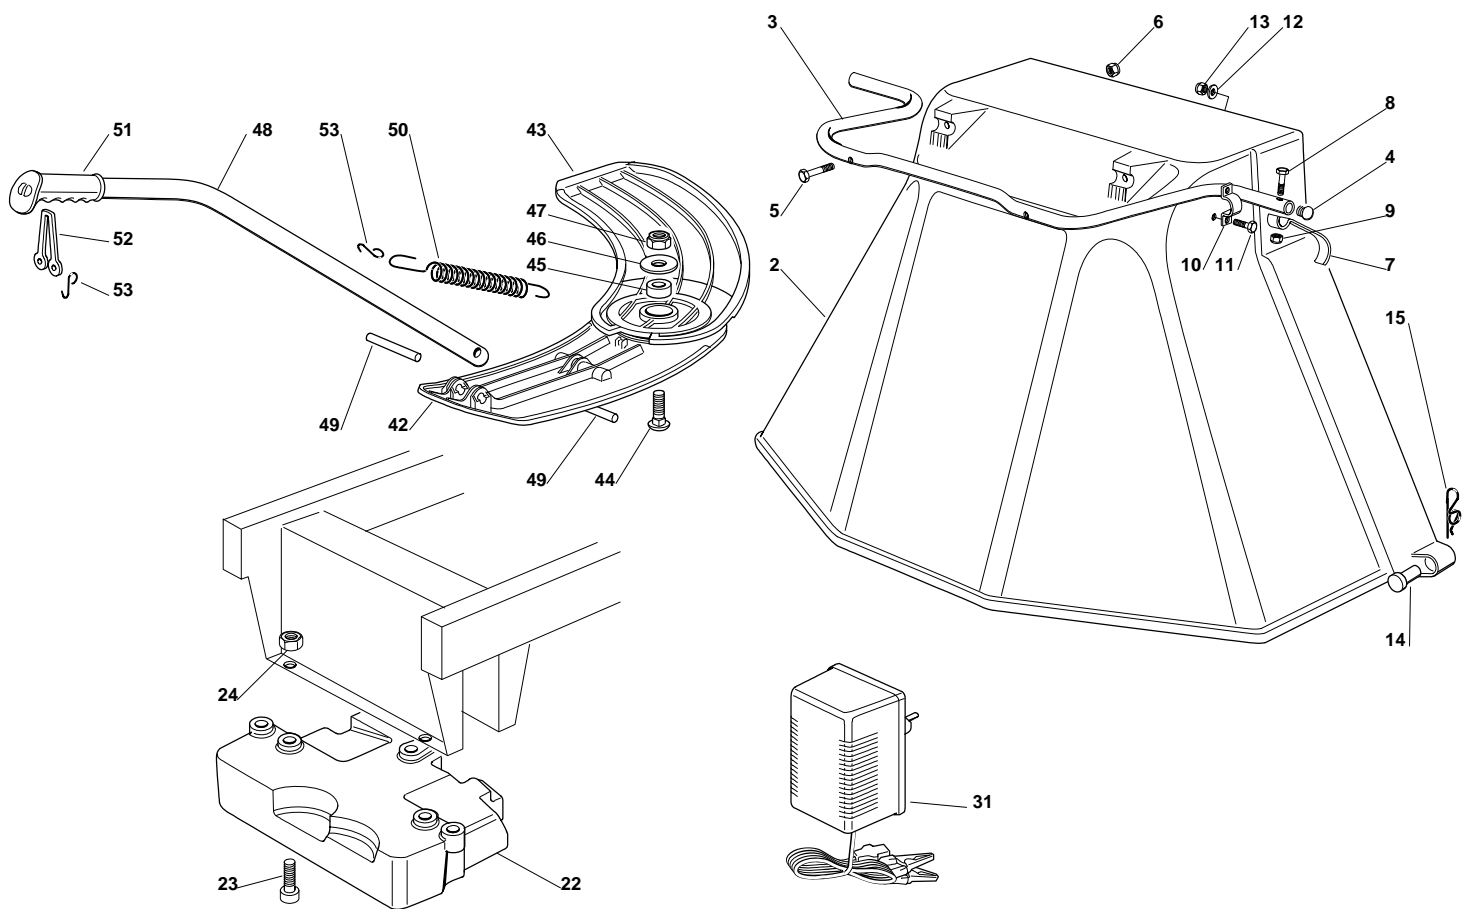

GARDEN COMBI - Model Year 2010

GARDEN COMBI - Model Year 2010

Pos. Fig.	Antal Quantity	Art No Part No	Benämning	Description	Anmärkning Notes
2	1	84598062/0	Ejection Guard	Ejection Guard	
3	1	27869053/0	Support	Support	
4	2	18566113/0	Plugg	Cap	
5	2	12674701/0	Skruv	Screw	
6	2	12154510/0	Mutter	Nut	
7	1	25547053/0	Plåt	Plate	
8	1	12791500/0	Skruv	Screw	
9	1	12154510/0	Mutter	Nut	
10	2	25547049/0	Bygel	Plate	
11	4	12788910/0	Skruv	Screw	
12	4	12523020/0	Bricka	Washer	
13	4	12154320/0	Mutter	Nut	
14	2	25510022/0	Sprint	Pin	
15	2	24487998/0	Låsnål	Cotter Pin	
22	1	25519997/1	Weight	Weight	
23	3	12760520/0	Skruv	Screw	
24	3	12155000/0	Mutter	Nut	
31	1	182180090/0	Batteriladdare	Battery Charger	
31	1	182180091/0	Batteriladdare (for U.K.)	Battery Charger (U.K.)	
42	1	27140055/0	Deflektor	Deflector, Rear	
43	1	27140054/0	Deflektor	Deflector, Front	
44	1	12818700/0	Skruv	Screw	
45	1	27047013/0	Bussning	Bushing	
46	1	22672152/0	Bricka	Washer	
47	1	12155000/0	Mutter	Nut	
48	1	27394003/2	Styre	Handle	
49	2	27510116/0	Sprint	Pin	
50	1	25430229/1	Fjäder	Spring	
51	1	25280000/1	Handtag	Handgrip	
52	1	25840011/1	Stång	Elastic Tie-Rod	
53	3	25253004/0	Hake	Hook