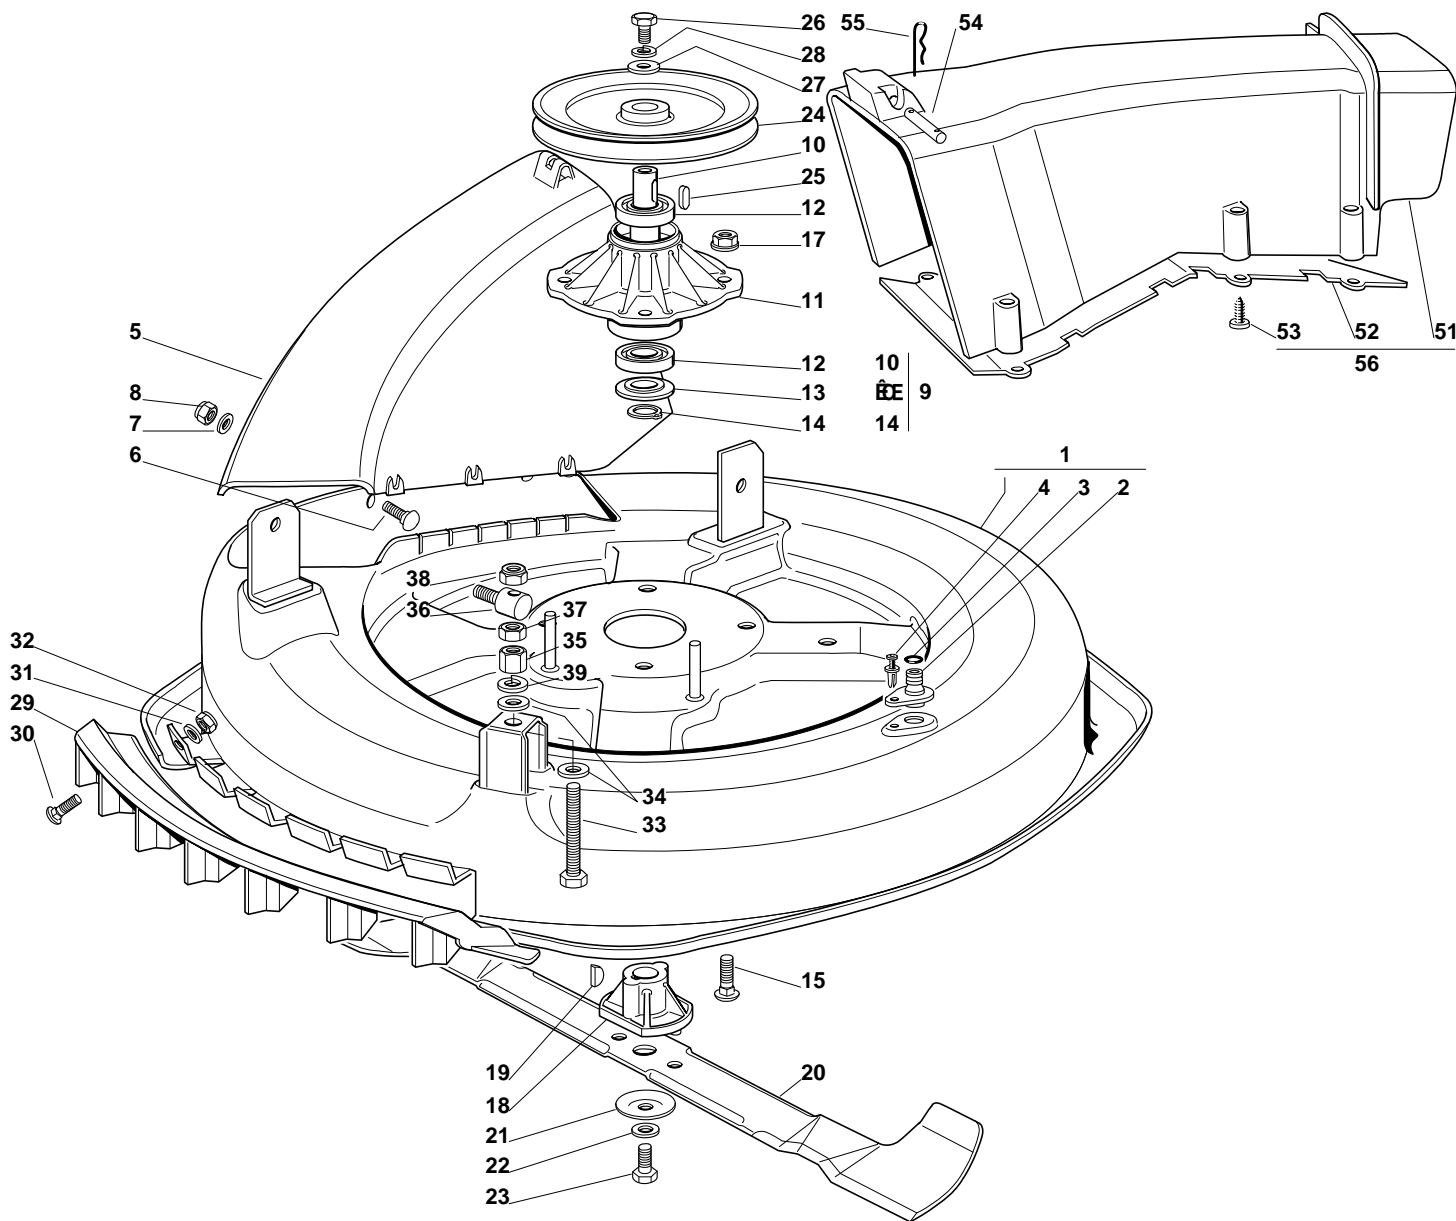

GARDEN COMBI - Model Year 2010

Pos. Fig.	Antal Quantity	Art No Part No	Benämning	Description	Anmärkning Notes
1	1	84564097/0	Platta	Plate	
2	1	25033060/0	Water Hose Connection	Water Hose Connection	
3	1	19035000/0	O-ring	Or Ring	
4	1	12500030/0	Rivet	Rivet	
5	1	27045000/1	Inmatningshus	Conveyor Inlet	
6	6	12815210/0	Skruv	Screw	
7	6	12523040/0	Bricka	Washer	
8	6	12154510/0	Mutter	Nut	
9	1	84207250/0	Fläns	Flange Ass.Y (10÷14)	
10	1	27023000/0	Axel	Shaft	
11	1	27208402/0	Fläns	Flange	
12	2	19216032/0	Kullager	Bearing	
13	1	25160501/0	Dammskydd	Dust Cover	
14	1	12609260/0	Seegerring	Seeger	
15	4	12818700/0	Skruv	Screw	
17	4	12154210/0	Mutter	Nut	
18	1	25463200/0	Knivfäste	Blade Hub	
19	1	12139100/0	Kil	Key	
20	1	84109503/0	Kniv	Blade Mulching, Winged	
21	1	22160400/0	Bricka	Elastic Washer	
22	1	12523080/0	Bricka	Washer	
23	1	12735694/0	Skruv	Screw	
24	1	27604009/0	Remskiva	Pulley	
25	1	12139480/0	Kil	Key	
26	1	12793102/0	Skruv	Screw	
27	1	25670007/0	Bricka	Washer	
28	1	12583500/0	Låsbricka	Grower	
29	1	27488000/0	Air Intake Grill	Air Intake Grill	
30	4	12815200/0	Skruv	Screw	
31	4	12521340/0	Bricka	Washer	
32	4	12154510/0	Mutter	Nut	
33	1	12794970/0	Skruv	Screw	
34	2	12523080/0	Bricka	Washer	
35	1	12154250/0	Mutter	Nut	
36	1	25510007/1	Sprint	Pin	
37	1	12295200/0	Mutter	Nut	
38	1	12156602/0	Mutter	Nut	
39	1	12585100/0	Grower	Grower	
51	1	27107501/0	Inmatningstratt	Conveyor	
52	1	27140051/1	Deflektor	Deflector	
53	8	12735402/0	Skruv	Screw	
54	1	27510097/1	Sprint	Pin	
55	2	24487997/0	Låsnål	Cotter Pin	
56	1	84108051/0	Inmatningstratt	Conveyor Ass.Y (51, 52, 53)