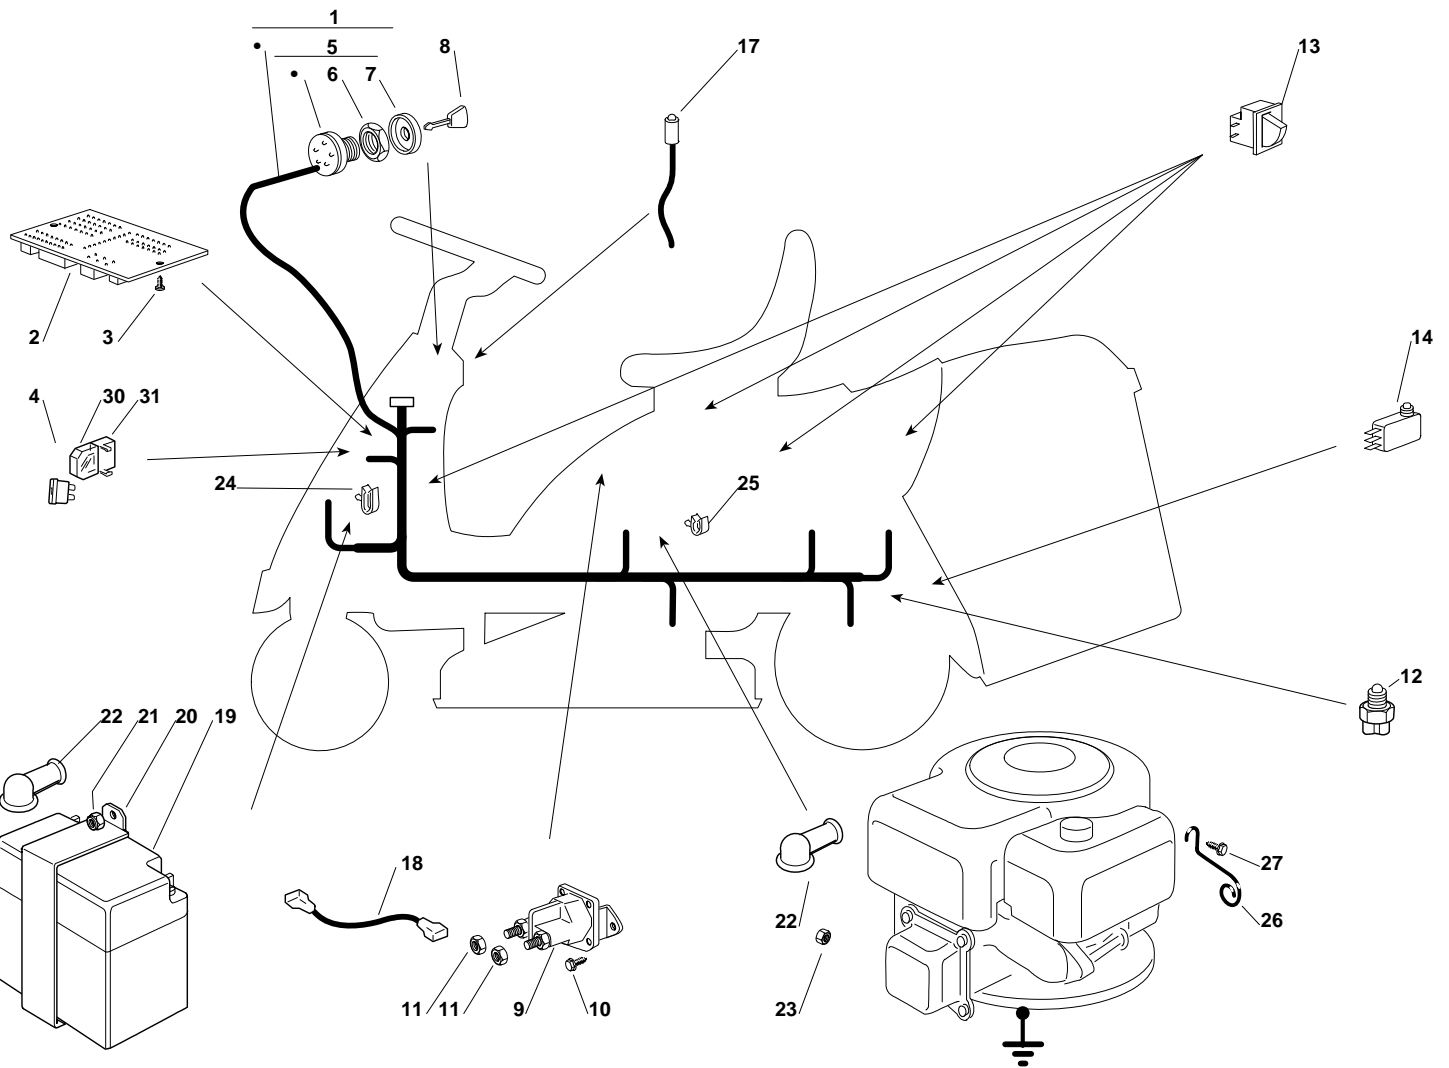

GARDEN COMBI - Model Year 2010

GARDEN COMBI - Model Year 2010

Pos. Fig.	Antal Quantity	Art No Part No	Benämning	Description	Anmärkning Notes
1	1	184040126/2	Kabel	Cables	
2	1	25722415/1	Electronic Card	Electronic Card	
3	2	12727810/0	Skruv	Screw	
4	1	33340036/0	Säkring	Fuse 25 A	
4	1	33340040/0	Säkring	Fuse 10 A	
5	1	18450065/1	Brytare	Starting Switch	
6	1	18400861/0	Ringmutter	Ringnut	
7	1	18565351/0	Hus	Ringnut Protection	
8	1	18210016/1	Starting Key	Starting Key	
9	1	18736110/0	Starter Relay	Starter Relay	
10	2	12735110/0	Skruv	Screw	
11	2	12360352/0	Mutter	Nut	
12	1	19410610/0	Neutral Switch (Mech.)	Neutral Switch (Mech.)	
13	4	119410615/0	Micro	Microswitch	
14	1	19410605/1	Brytare	Full Grasscat. Microsw.	
17	1	25065014/1	Kabel	Cable	
18	1	27065050/0	Kabel	Cable	
19	1	18120002/1	Batteri	Battery	
20	1	27772099/1	Klämma	Clamp	
21	1	12155000/0	Mutter	Nut	
22	2	18564861/1	Tätningshylsa	Protection	
23	1	12361005/0	Mutter	Nut	
24	3	33320506/0	Kabelhållare	Fairled	
25	1	33320504/0	Kabelhållare	Fairled	
26	1	27430561/0	Fjäder	Spring	
27	1	12735121/0	Skruv	Screw	
30	2	33215000/0	Kåpa	Cover	
31	2	33500007/0	Säkring	Fuse Carrier