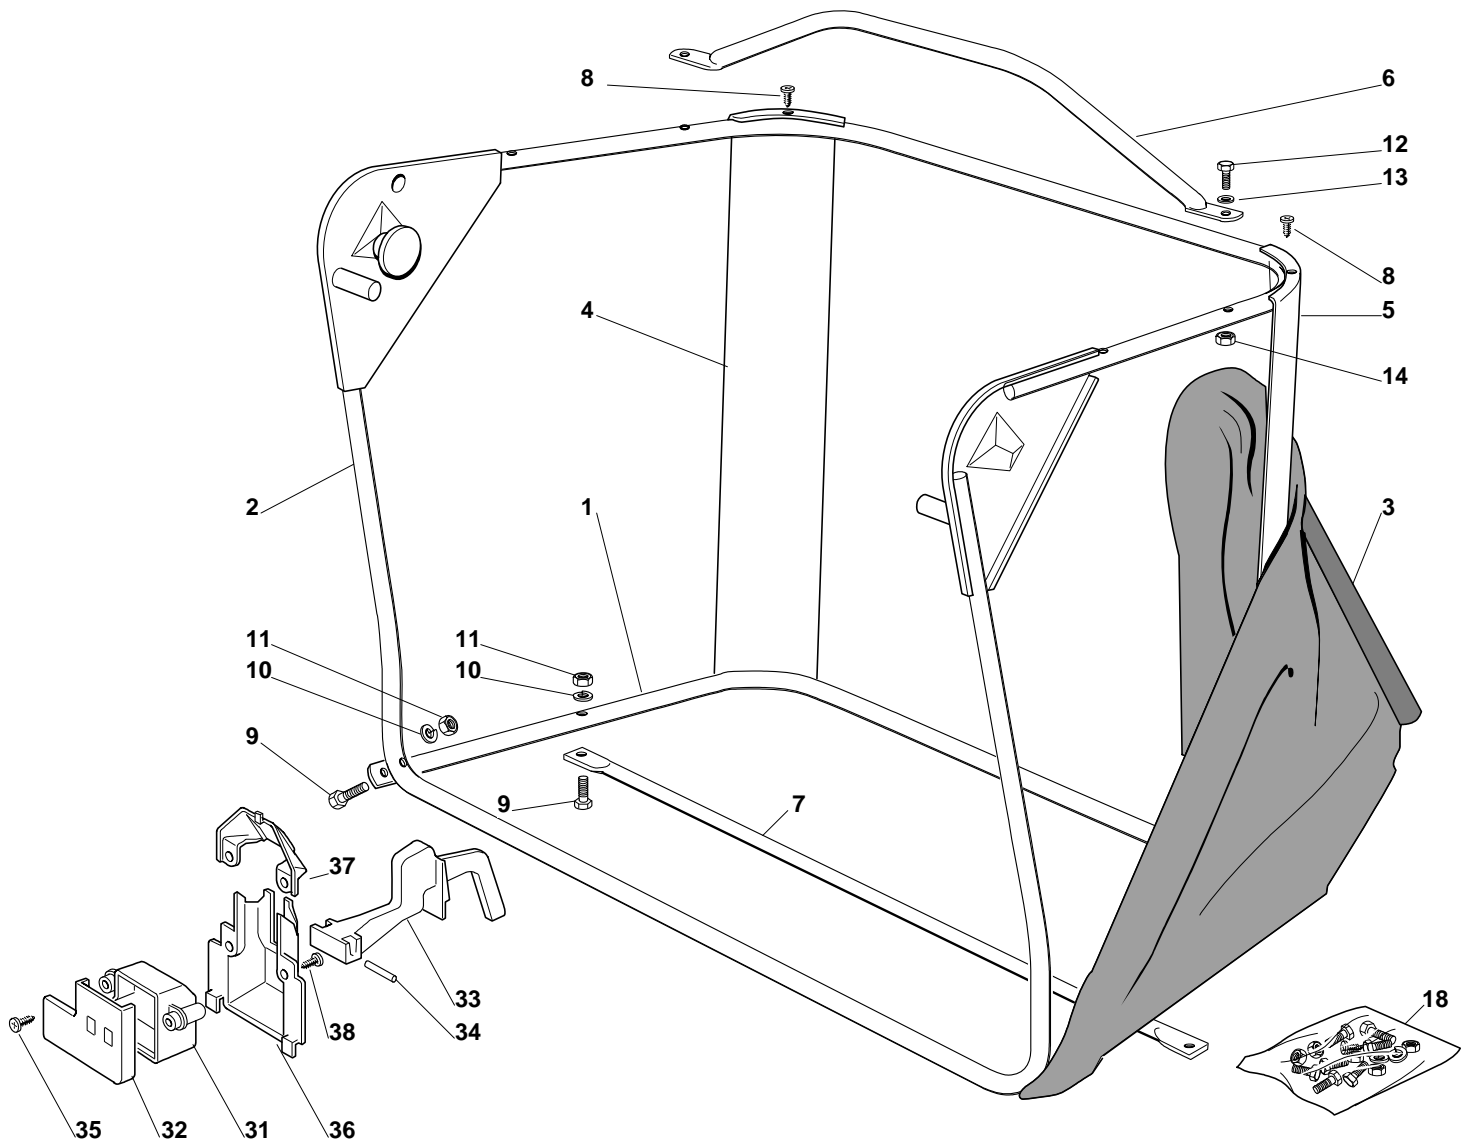

GARDEN COMBI - Model Year 2010

Pos. Fig.	Antal Quantity	Art No Part No	Benämning	Description	Anmärkning Notes
1	1	84564097/0	Platta	Plate	
2	1	25033060/0	Water Hose Connection	Water Hose Connection	
3	1	19035000/0	O-ring	Or Ring	
4	1	12500030/0	Rivet	Rivet	
5	1	27045000/1	Inmatningshus	Conveyor Inlet	
6	6	12815210/0	Skruv	Screw	
7	6	12523040/0	Bricka	Washer	
8	6	12154510/0	Mutter	Nut	
9	1	84207250/0	Fläns	Flange Ass.Y (10÷14)	
10	1	27023000/0	Axel	Shaft	
11	1	27208402/0	Fläns	Flange	
12	2	19216032/0	Kullager	Bearing	
13	1	25160501/0	Dammskydd	Dust Cover	
14	1	12609260/0	Seegerring	Seeger	
15	4	12818700/0	Skruv	Screw	
17	4	12154210/0	Mutter	Nut	
18	1	25463200/0	Knivfäste	Blade Hub	
19	1	12139100/0	Kil	Key	
20	1	84109503/0	Kniv	Blade Mulching, Winged	
21	1	22160400/0	Bricka	Elastic Washer	
22	1	12523080/0	Bricka	Washer	
23	1	12735694/0	Skruv	Screw	
24	1	27604009/0	Remskiva	Pulley	
25	1	12139480/0	Kil	Key	
26	1	12793102/0	Skruv	Screw	
27	1	25670007/0	Bricka	Washer	
28	1	12583500/0	Låsbricka	Grower	
29	1	27488000/0	Air Intake Grill	Air Intake Grill	
30	4	12815200/0	Skruv	Screw	
31	4	12521340/0	Bricka	Washer	
32	4	12154510/0	Mutter	Nut	
33	1	12794970/0	Skruv	Screw	
34	2	12523080/0	Bricka	Washer	
35	1	12154250/0	Mutter	Nut	
36	1	25510007/1	Sprint	Pin	
37	1	12295200/0	Mutter	Nut	
38	1	12156602/0	Mutter	Nut	
39	1	12585100/0	Grower	Grower	
51	1	27107501/0	Inmatningstratt	Conveyor	
52	1	27140051/1	Deflektor	Deflector	
53	8	12735402/0	Skruv	Screw	
54	1	27510097/1	Sprint	Pin	
55	2	24487997/0	Låsnål	Cotter Pin	
56	1	84108051/0	Inmatningstratt	Conveyor Ass.Y (51, 52, 53)	