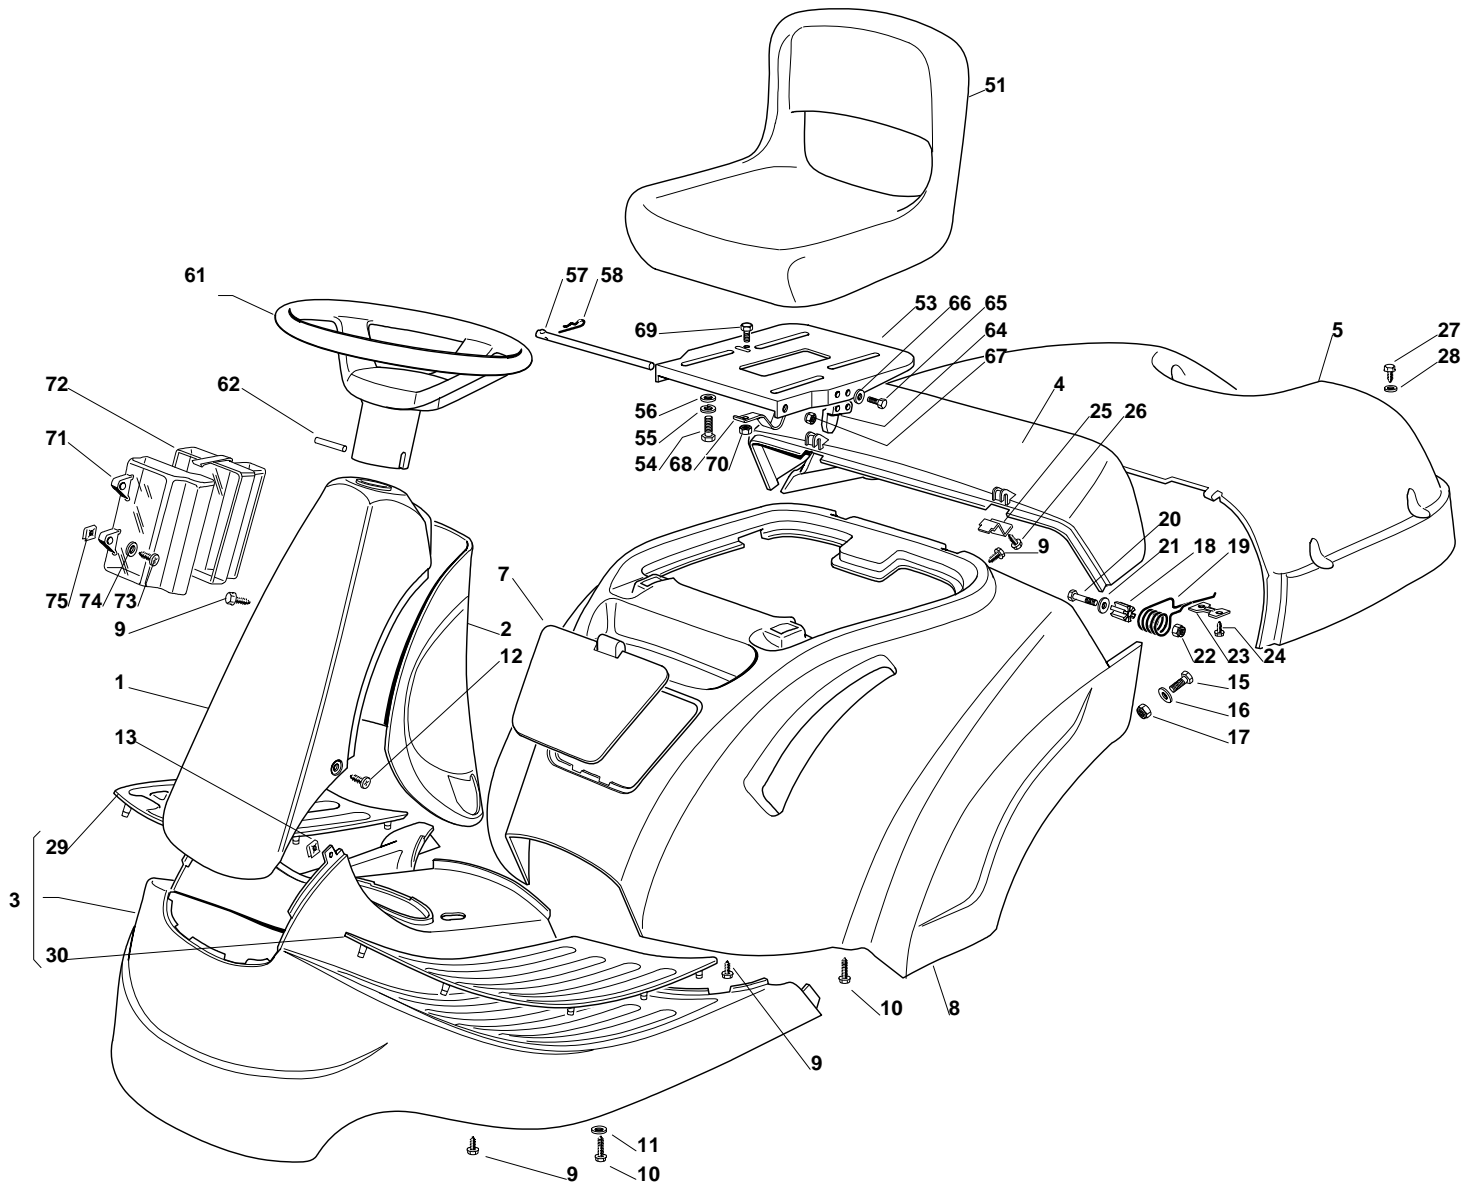

Genuine Spare Parts

Garden Combi 13

GARDEN COMBI - Model Year 2010

Pos. Fig.	Antal Quantity	Art No Part No	Benämning	Description	Anmärkning Notes
2	2	25034002/1	Bussning	Brass	
3	1	84545057/3	Mothill	Plate	
4	1	27037000/1	Sprint	Pin	
5	2	25547012/1	Mothill	Plate	
6	8	112791200/1	Skruv	Screw	
7	8	12292102/0	Mutter	Nut	
8	1	84801127/0	Chassi	Chassis	
9	4	12792611/0	Skruv	Screw	
10	4	12293201/0	Mutter	Nut	
11	1	84783027/0	Support	Support	
12	4	12792611/0	Skruv	Screw	
13	4	12293201/0	Mutter	Nut	
14	1	384801107/2			
15	2	27787025/0	Stöd	Support	
16	4	12792611/0	Skruv	Screw	
17	4	12293201/0	Mutter	Nut	
18	2	12734995/0	Skruv	Screw	
19	2	12521331/0	Bricka	Washer	
20	1	84040300/0	Cord	Cord	
23	1	12523060/0	Bricka	Washer	
24	1	12155000/0	Mutter	Nut	
26	1	12379511/0	Smörjnippel	Grease Dispenser	
27	1	25034001/0	Bussning	Bush	
33	2	27430575/0	Fjäder	Spring	
34	2	27943050/0	Skruv	Screw	
36	4	12293201/0	Mutter	Nut	
37	2	25122000/2	Styrning	Hood	
39	1	27430554/0	Fjäder	Spring	
40	1	12735110/0	Skruv	Screw	
41	1	27294001/0	Guide	Guide	
42	1	12735120/0	Skruv	Screw	
43	1	12523040/0	Bricka	Washer	
45	1	27294003/0	Remstyrning	Belt Guide (Mech.-Dana)	
46	2	12735110/0	Skruv	Screw	
47	1	27772095/0	Klämma	Clamp	
48	2	12735106/0	Skruv	Screw	
51	2	27047012/0	Bussning	Bush	
52	2	27430577/0	Fjäder	Spring	
53	4	25670008/1	Bricka	Washer	
54	2	12000955/0	Låsring	Circlip	
55	1	84250053/0	Remstyrning	Belt Guide (Mech.)	
56	1	12735110/0	Skruv	Screw	