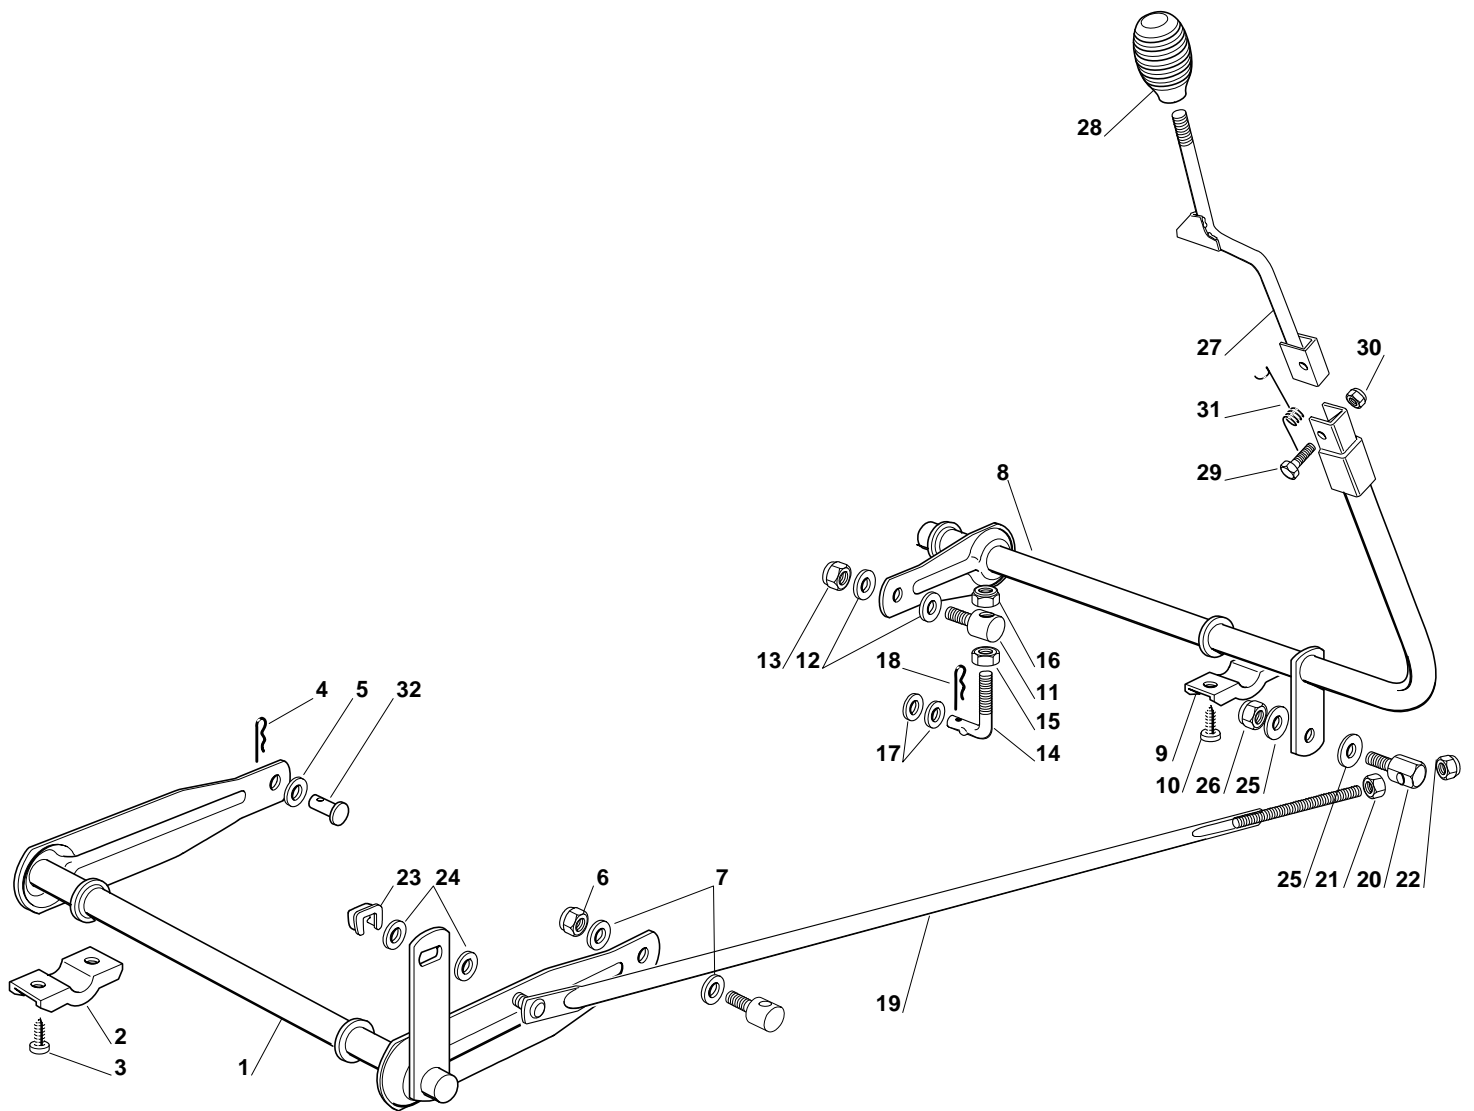

GARDEN COMBI - Model Year 2010

Pos. Fig.	Antal Quantity	Art No Part No	Benämning	Description	Anmärkning Notes
1	1	84001025/0	Axel	Axle	
2	2	27546015/1	Plåt	Plate	
3	4	12731350/0	Skruv	Screw	
4	1	24487997/0	Låsnål	Cotter Pin	
5	1	25670008/1	Bricka	Washer	
6	1	12156602/0	Mutter	Nut	
7	2	25670008/1	Bricka	Washer	
8	1	84001005/2	Axel	Axle	
9	2	27546015/1	Plåt	Plate	
10	4	12731350/0	Skruv	Screw	
11	1	25510007/1	Sprint	Pin	
12	2	25670008/1	Bricka	Washer	
13	1	12156602/0	Mutter	Nut	
14	1	25840003/2	Stång	Tie Rod	
15	1	12295200/0	Mutter	Nut	
16	1	12156602/0	Mutter	Nut	
17	2	22672150/0	Bricka	Washer	
18	1	24487997/0	Låsnål	Cotter Pin	
19	1	84002051/0	Vevstake	Rod	
20	1	25510040/1	Sprint	Pin	
21	1	12293200/0	Mutter	Nut	
22	1	12155000/0	Mutter	Nut	
23	1	12436050/0	Låsplatta	Plate	
24	2	25670011/0	Bricka	Washer	
25	2	25670011/0	Bricka	Washer	
26	1	12155000/0	Mutter	Nut	
27	1	84317065/1	Lever	Lever	
28	1	25394510/0	Knopp	Knob	
29	1	12674700/0	Skruv	Screw	
30	1	12154510/0	Mutter	Nut	
31	1	27430555/0	Fjäder	Spring	
32	1	27510114/0	Sprint	Pin