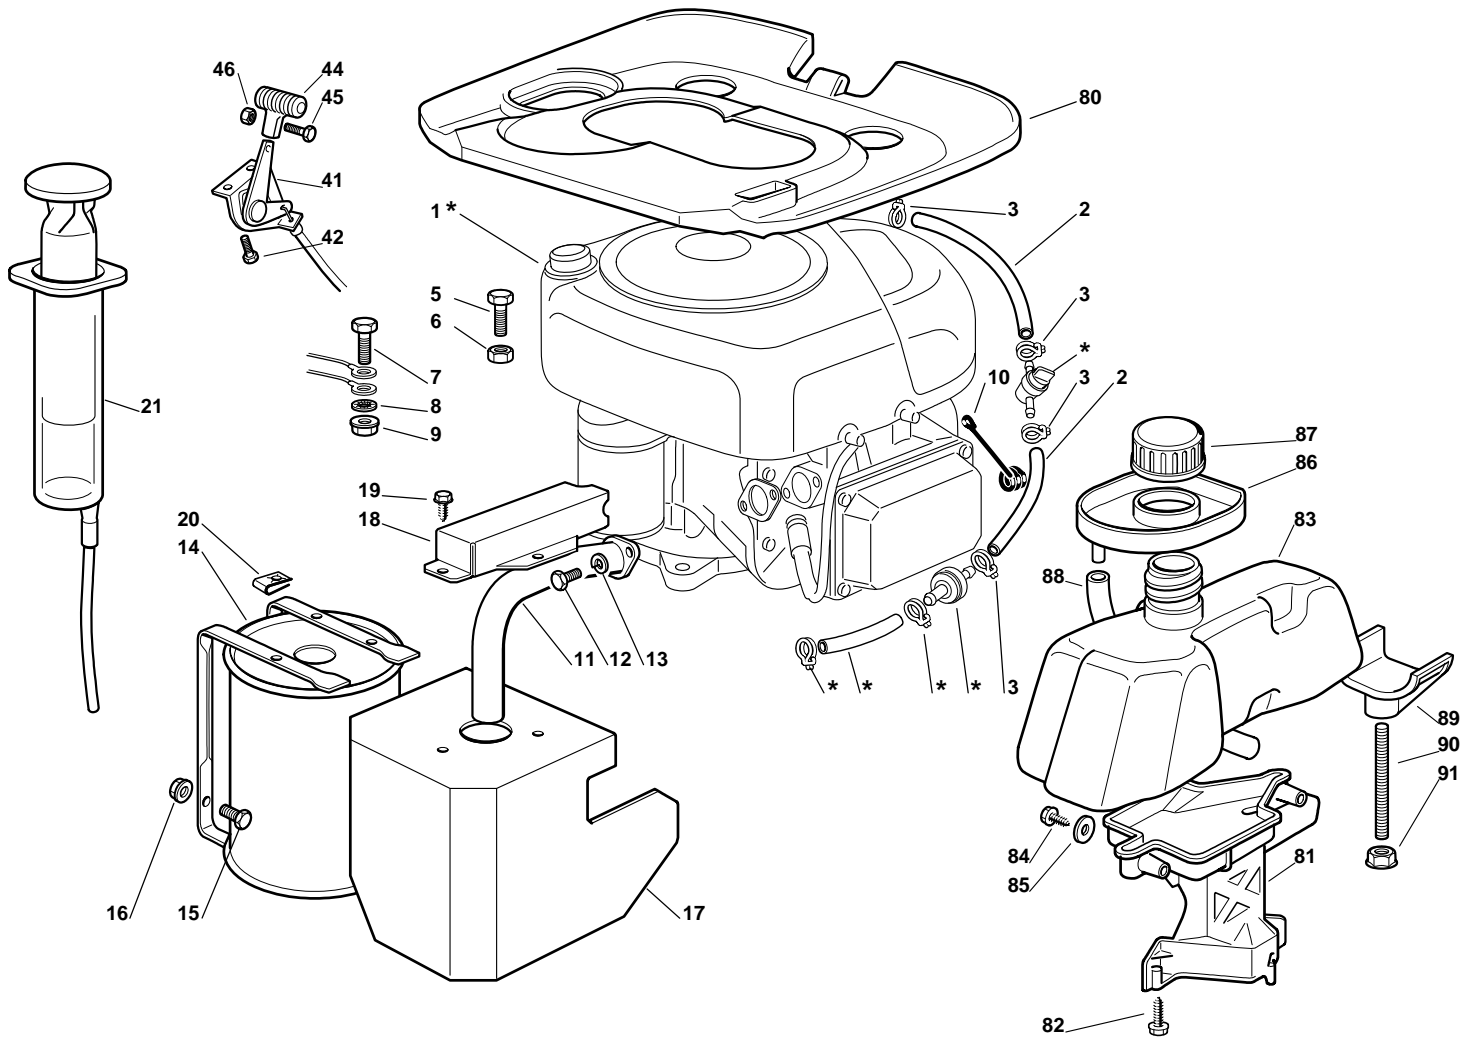

GARDEN COMBI - Model Year 2010

Pos. Fig.	Antal Quantity	Art No Part No	Benämning	Description	Anmärkning Notes
1	1	-	Neutral Switch (Mech.)	Neutral Switch (Mech.)	
2	2	25869035/1	Kabelhållare	Fair Led	
3	4	18375051/1	Slangklämma	Fair Led	
5	3	12691100/0	Skruv	Screw	
6	3	12154210/0	Mutter	Nut	
7	1	12691115/0	Skruv	Screw	
8	1	12540260/0	Bricka	Grower	
9	1	12154210/0	Mutter	Nut	
10	1	25430239/1	Fjäder	Spring	
11	1	18738225/0	Rörförbindning	Exhaust Connection	
12	2	12737450/0	Skruv	Screw	
13	2	12583500/0	Låsbricka	Grower	
14	1	82750006/1	Ljuddämpare	Muffler	
15	2	12793102/0	Skruv	Screw	
16	2	12154210/0	Mutter	Nut	
17	1	84598081/0	Ljuddämparskydd	Muffler Protection	
18	1	27600137/0	Skydd	Protection	
19	3	12729601/1	Skruv	Screw	
20	3	12437504/0	Platta	Plate	
21	1	18718000/0	Oljepump	Syringe	
41	1	84000250/1	Gasreglage	Accelerator	
42	2	125943012/0	Skruv	Screw	
44	1	25394501/0	Handtag	Handle	
45	1	12726388/0	Skruv	Screw	
46	1	12290800/0	Mutter	Nut	
80	1	27110306/2	Kåpa	Engine Cover	
81	1	27787062/0	Stöd	Support	
82	3	12735410/0	Skruv	Screw	
83	1	27733003/1	Tank	Tank	
84	2	12735410/0	Skruv	Screw	
85	2	12523040/0	Bricka	Washer	
86	1	27600061/2	Skydd	Guard	
87	1	25795000/1	Lock	Cap	
88	1	25869014/0	Rör	Tube	
89	1	27787063/0	Stöd	Support	
90	1	27510118/0	Sprint	Pin	
91	2	12293201/0	Mutter	Nut	
-	1	*	Motor	Engine