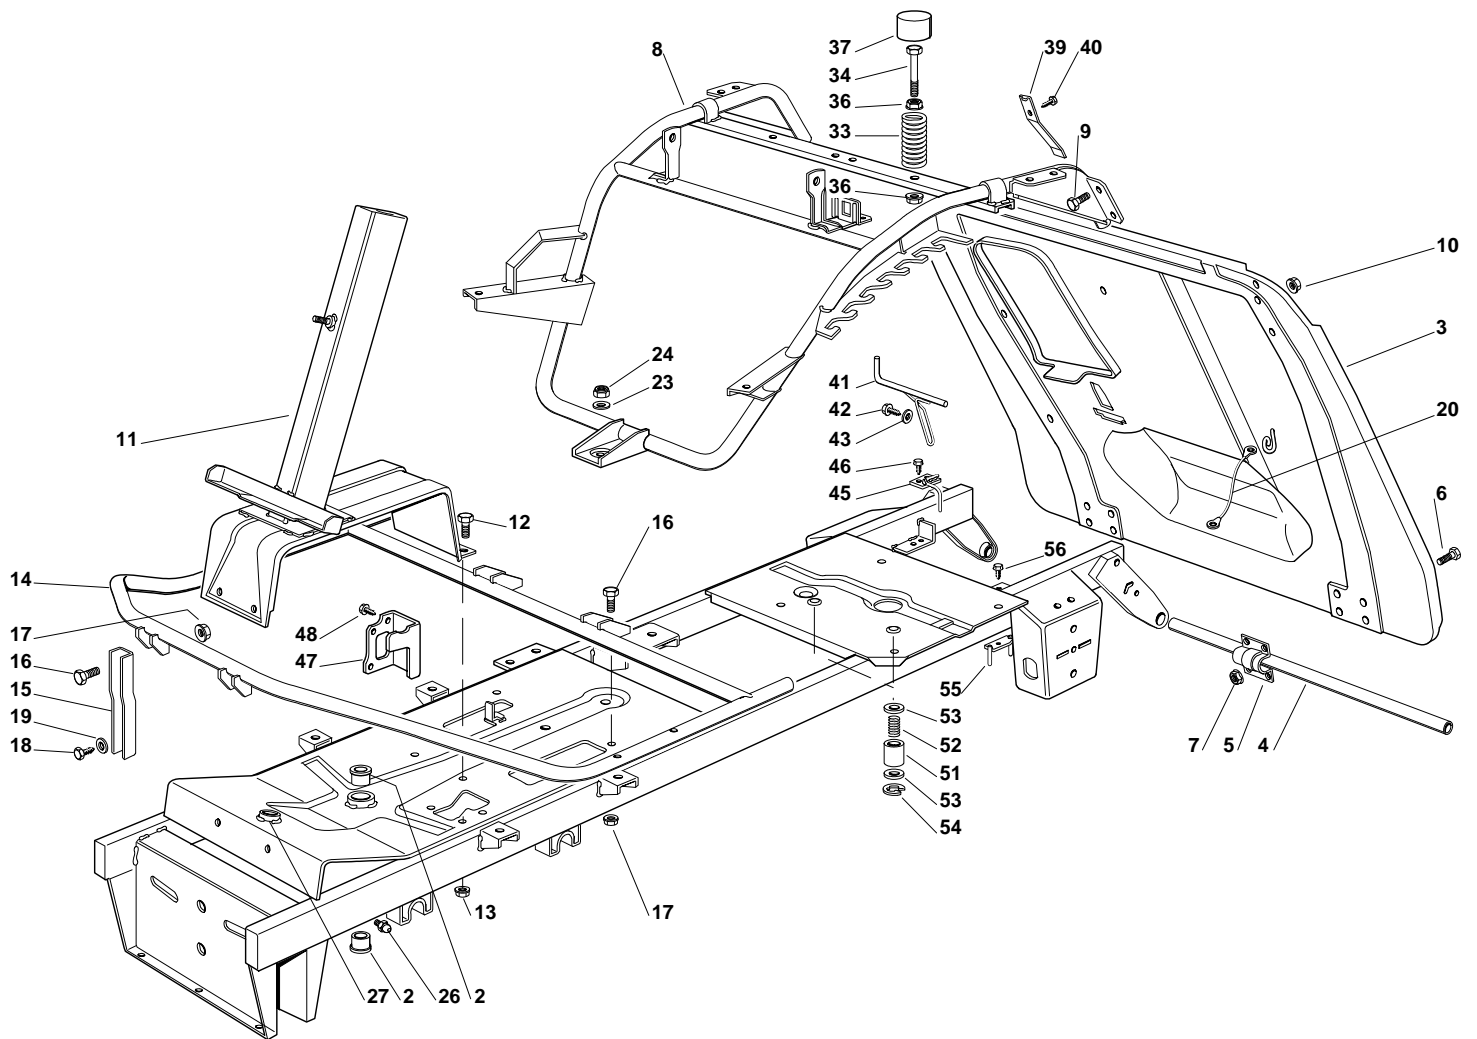

Genuine Spare Parts

Garden Combi 13

GARDEN COMBI - Model Year 2010

Pos. Fig.	Antal Quantity	Art No Part No	Benämning	Description	Anmärkning Notes
2	2	25034002/1	Bussning	Brass	
3	1	84545057/3	Mothill	Plate	
4	1	27037000/1	Sprint	Pin	
5	2	25547012/1	Mothill	Plate	
6	8	112791200/1	Skruv	Screw	
7	8	12292102/0	Mutter	Nut	
8	1	84801127/0	Chassi	Chassis	
9	4	12792611/0	Skruv	Screw	
10	4	12293201/0	Mutter	Nut	
11	1	84783027/0	Support	Support	
12	4	12792611/0	Skruv	Screw	
13	4	12293201/0	Mutter	Nut	
14	1	384801107/2			
15	2	27787025/0	Stöd	Support	
16	4	12792611/0	Skruv	Screw	
17	4	12293201/0	Mutter	Nut	
18	2	12734995/0	Skruv	Screw	
19	2	12521331/0	Bricka	Washer	
20	1	84040300/0	Cord	Cord	
23	1	12523060/0	Bricka	Washer	
24	1	12155000/0	Mutter	Nut	
26	1	12379511/0	Smörjnippel	Grease Dispenser	
27	1	25034001/0	Bussning	Bush	
33	2	27430575/0	Fjäder	Spring	
34	2	27943050/0	Skruv	Screw	
36	4	12293201/0	Mutter	Nut	
37	2	25122000/2	Styrning	Hood	
39	1	27430554/0	Fjäder	Spring	
40	1	12735110/0	Skruv	Screw	
41	1	27294001/0	Guide	Guide	
42	1	12735120/0	Skruv	Screw	
43	1	12523040/0	Bricka	Washer	
45	1	27294003/0	Remstyrning	Belt Guide (Mech.-Dana)	
46	2	12735110/0	Skruv	Screw	
47	1	27772095/0	Klämma	Clamp	
48	2	12735106/0	Skruv	Screw	
51	2	27047012/0	Bussning	Bush	
52	2	27430577/0	Fjäder	Spring	
53	4	25670008/1	Bricka	Washer	
54	2	12000955/0	Låsring	Circlip	
55	1	84250053/0	Remstyrning	Belt Guide (Mech.)	
56	1	12735110/0	Skruv	Screw	