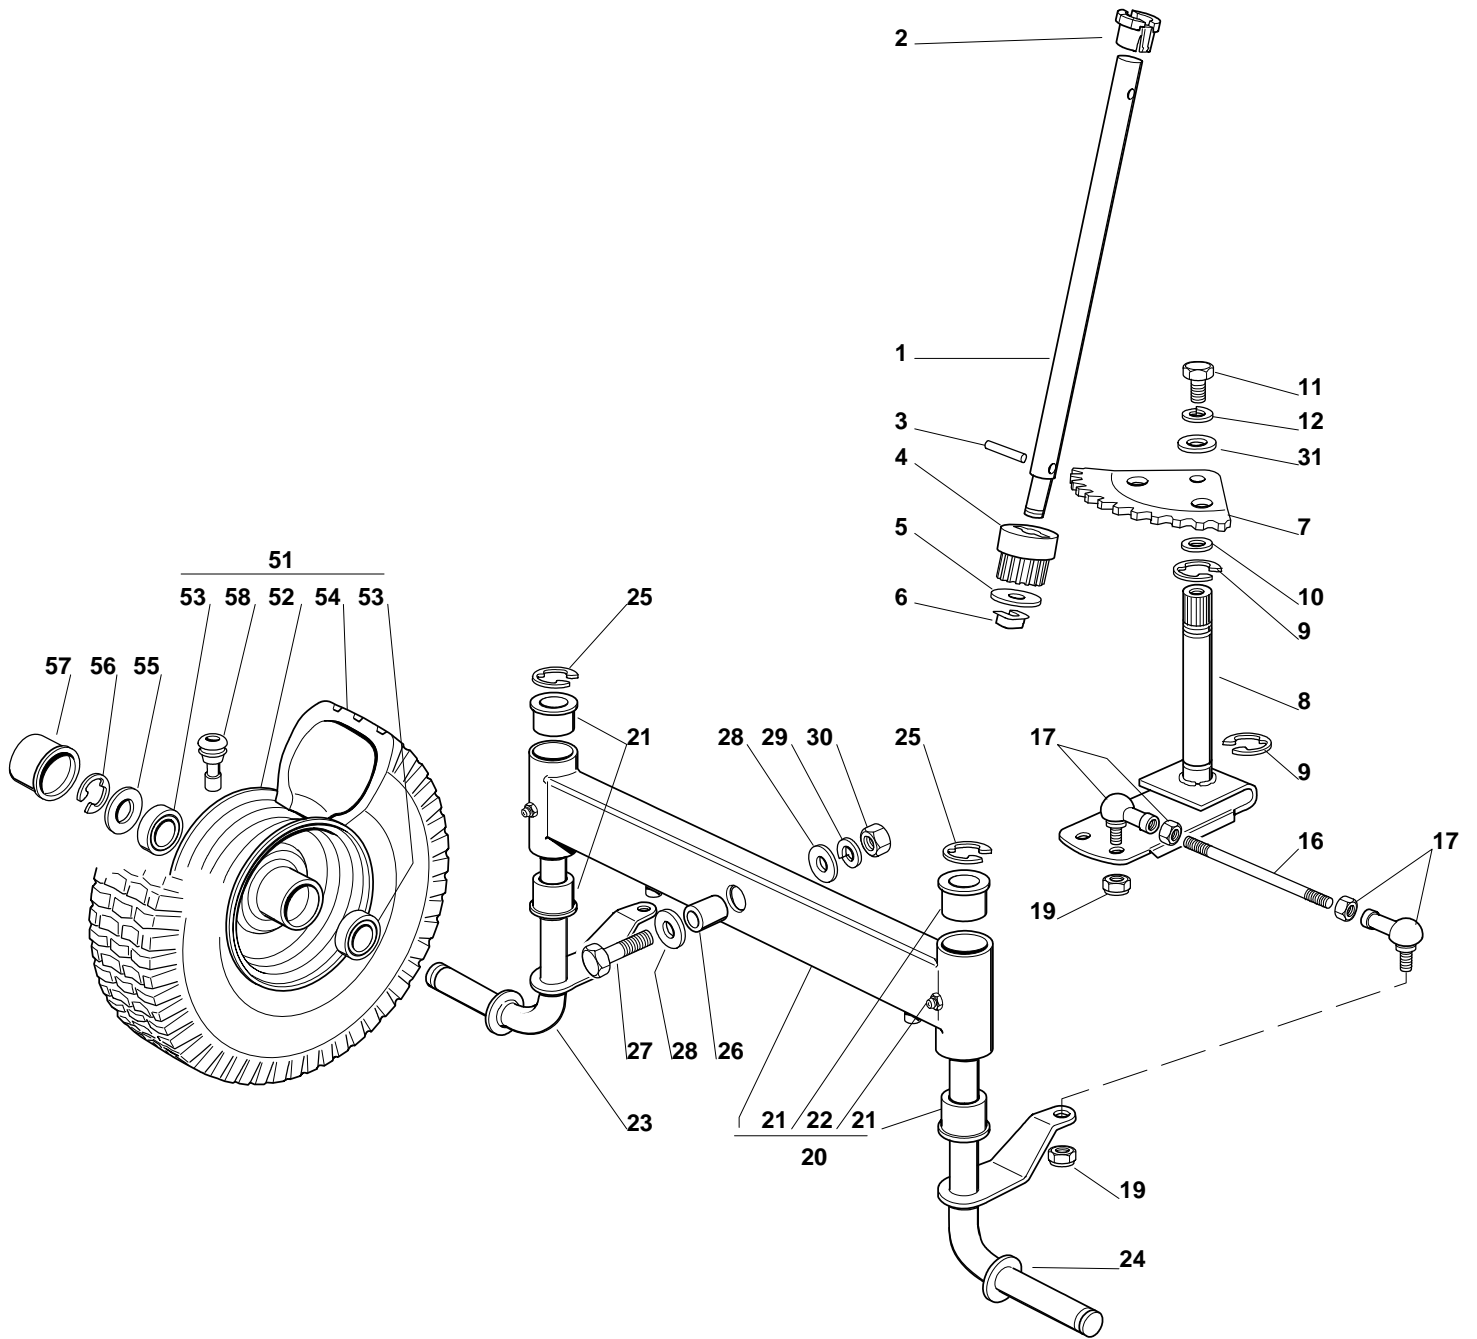

GARDEN COMBI - Model Year 2010

Pos. Fig.	Antal Quantity	Art No Part No	Benämning	Description	Anmärkning Notes
1	1	27520050/0	Steering Column	Steering Column	
2	1	25038004/0	Bussning	Bush	
3	1	12622650/0	Stift	Pin	
4	1	27570050/0	Drev	Pinion	
5	1	12521370/0	Bricka	Washer	
6	1	12436030/0	Platta	Plate	
7	1	84735551/0	Sector	Steering Shaft	
8	1	84000501/0	Axel	Shaft	
9	2	12001000/0	Låsring	Snap Ring	
10	2	12520031/0	Bricka	Washer	
11	1	12793102/0	Skruv	Screw	
12	1	12583500/0	Låsbricka	Grower	
16	2	27840050/0	Gasreglagelänk	Tie Rod	
17	4	22746600/0	Ledklåpa, vä+hö	Joint	
19	4	12156602/0	Mutter	Nut	
20	1	84034057/0	Equalizer	Equalizer	
21	4	25034002/1	Bussning	Brass	
22	2	12379511/0	Smörjnippel	Grease Dispenser	
23	1	84230401/0	Right Stub Axle	Right Stub Axle	
24	1	84230403/0	Left Stub Axle	Left Stub Axle	
25	2	12001000/0	Låsring	Snap Ring	
26	1	25160016/0	Distans	Spacer	
27	1	12692695/0	Skruv	Screw	
28	2	12523100/0	Bricka	Washer	
29	1	12587100/0	Grower	Grower	
30	1	12295300/0	Mutter	Nut	
31	1	12521350/0	Bricka	Washer	
51	2	84680055/1	Framhjul Kpl	Front Wheel Deli Tire	
52	2	84044000/0	Rimm	Rimm	
53	4	25122200/2	Lager	Bearing	
54	2	27590052/0	Dack	Shoe Deli Tire	
55	2	25670005/1	Bricka	Washer	
56	2	12001000/0	Låsring	Snap Ring	
57	2	22110230/0	Lock	Cap	
58	2	25950000/0	Ventil	Valve