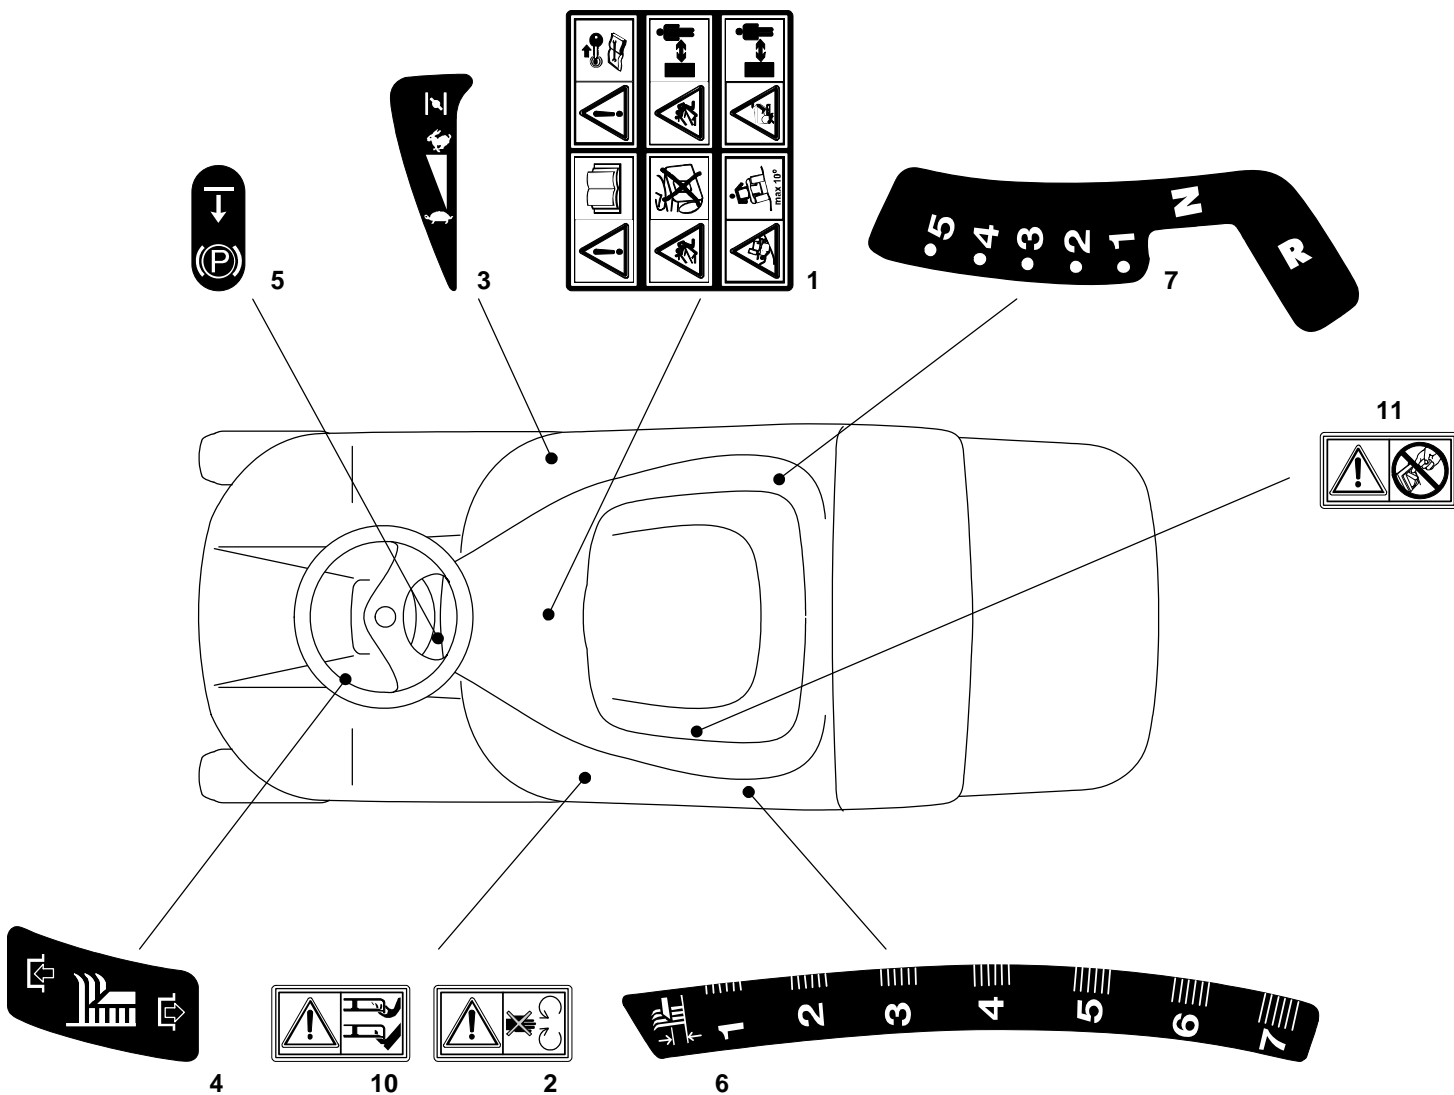

GARDEN COMBI - Model Year 2010

Pos. Fig.	Antal Quantity	Art No Part No	Benämning	Description	Anmärkning Notes
1	1	114357428/1	Dekal	Label	
2	1	114357519/2	Dekal	Label	
3	1	114357425/1	Dekal	Label	
4	1	14357431/0	Dekal	Label	
5	1	114357526/1	Dekal	Label	
6	1	14357427/0	Dekal	Label	
7	1	14357426/0	Dekal	Label	
10	2	114356699/1	Dekal	Label	
11	1	14360118/0	Dekal	Label