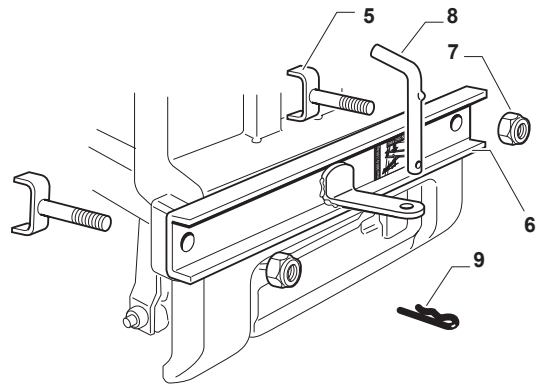

L 135BH

Ride-on SD 98-108 cm Labels

Issue 3 - 2017

Fig.	Q.ty	Part No	Description	Notes
1	1	114362365/1	Label	
3	1	114363699/0	Label	
4	1	114361438/0	Label	
5	1	114366142/0	Label	
6	1	114363700/0	Label	
8	1	114356699/1	Label	