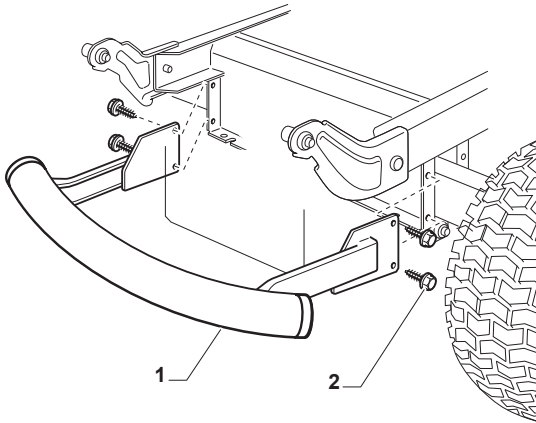

L 135BH

Ride-on SD 98-108 cm Labels

Issue 3 - 2017

Fig.	Q.ty	Part No	Description	Notes
1	1	114362365/1	Label	
3	1	114363699/0	Label	
4	1	114361438/0	Label	
5	1	114366142/0	Label	
6	1	114363700/0	Label	
8	1	114356699/1	Label	