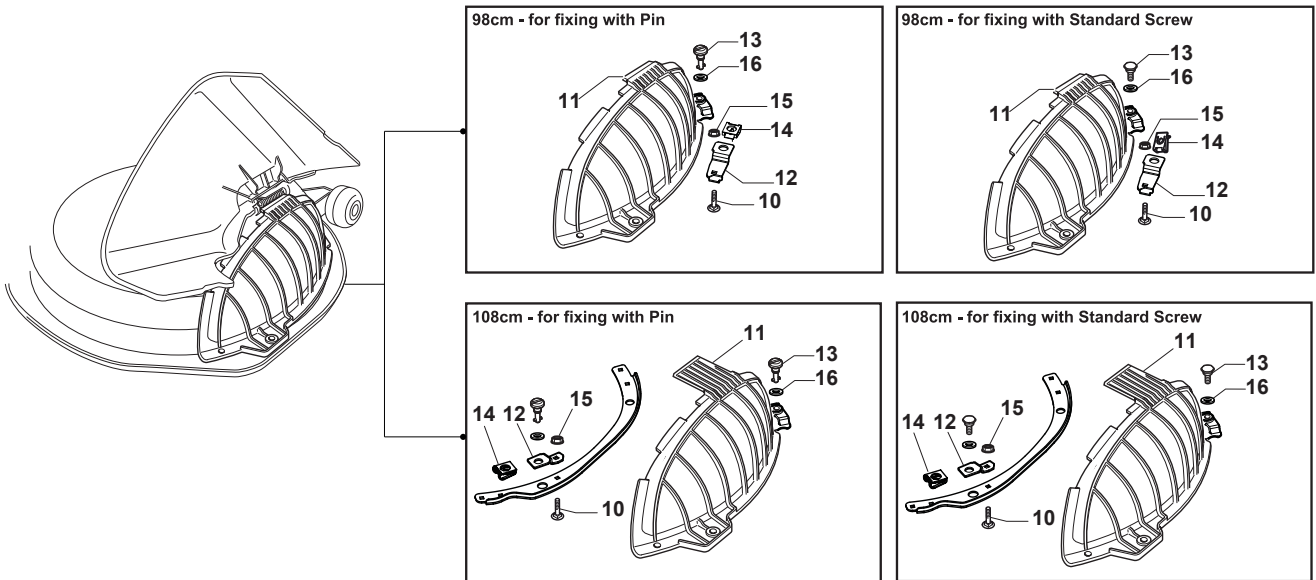

L 135BH

Ride-on SD 98-108 cm Labels

Issue 3 - 2017

Fig.	Q.ty	Part No	Description	Notes
1	1	114362365/1	Label	
3	1	114363699/0	Label	
4	1	114361438/0	Label	
5	1	114366142/0	Label	
6	1	114363700/0	Label	
8	1	114356699/1	Label	