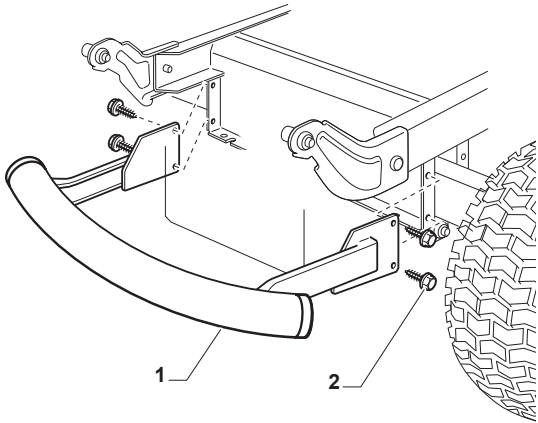

L 135BM

Ride-on SD 98-108 cm Labels

Issue 3 - 2017

Fig.	Q.ty	Part No	Description	Notes
1	1	114362365/1	Label	
3	1	114363699/0	Label	
4	1	114361438/0	Label	
5	1	114366142/0	Label	
6	1	114363700/0	Label	
8	1	114356699/1	Label	