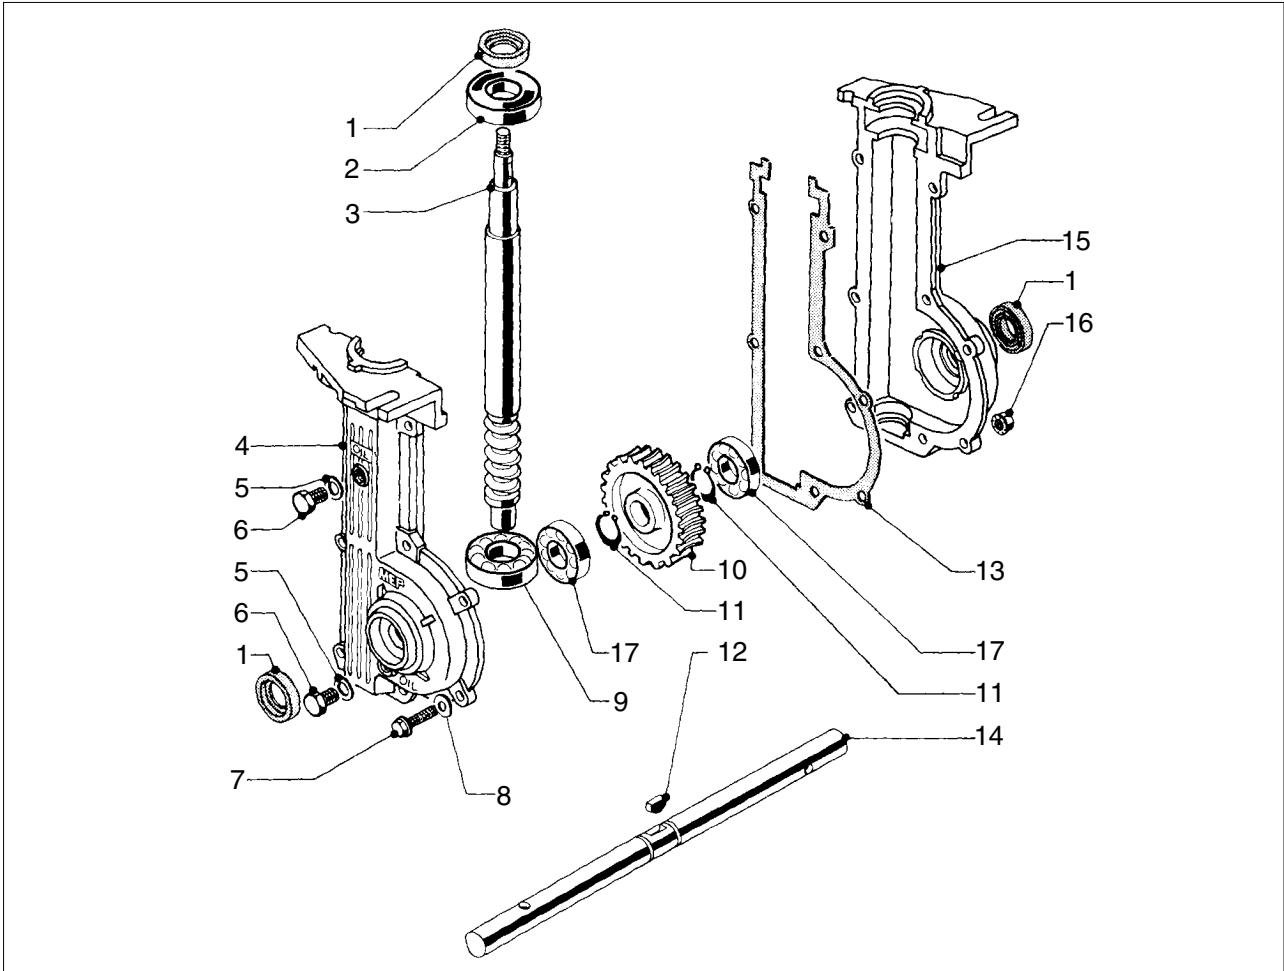

Pos.	PN ELX	PN MEP	DESCRIPTION	Q.ty	NOTE
1	531208505	20286637	gas ring	3	D.20/32/7 RP
2	531208050	20122560	ball-bearing	1	20/47/14 6204 2RS
3	531208086	20123480	worm screw	1	
4	531208084	20123450	right box	1	
5	531208881	20763600	gasket	2	
6	531208882	20763700	plug	2	D.1/8" GAS
7	531206665	10283700	screw	6	TE M6x25-UNI5737- 8,8 ZB
7	531208425	20228705	screw	2	TE M6x35 UNI 5737-8,8-ZB
8	531208751	20650519	washer	8	6E
9	531208087	20123490	ball-bearing	1	30203 17/40/13,25
10	531208075	20123120	crown gear	1	
11	531208502	20286631	seeger	2	D.20E-UNI7437
12	531208069	20122960	key	1	5x6,5
13	531208088	20123510	gasket	1	
14	531208076	20123130	shaft	1	
15	531208085	20123460	left box	1	
16	531208063	20122790	nut	8	M6 FLANGIATO
17	531208077	20123140	ball-bearing	2	20/42/12 - 6004