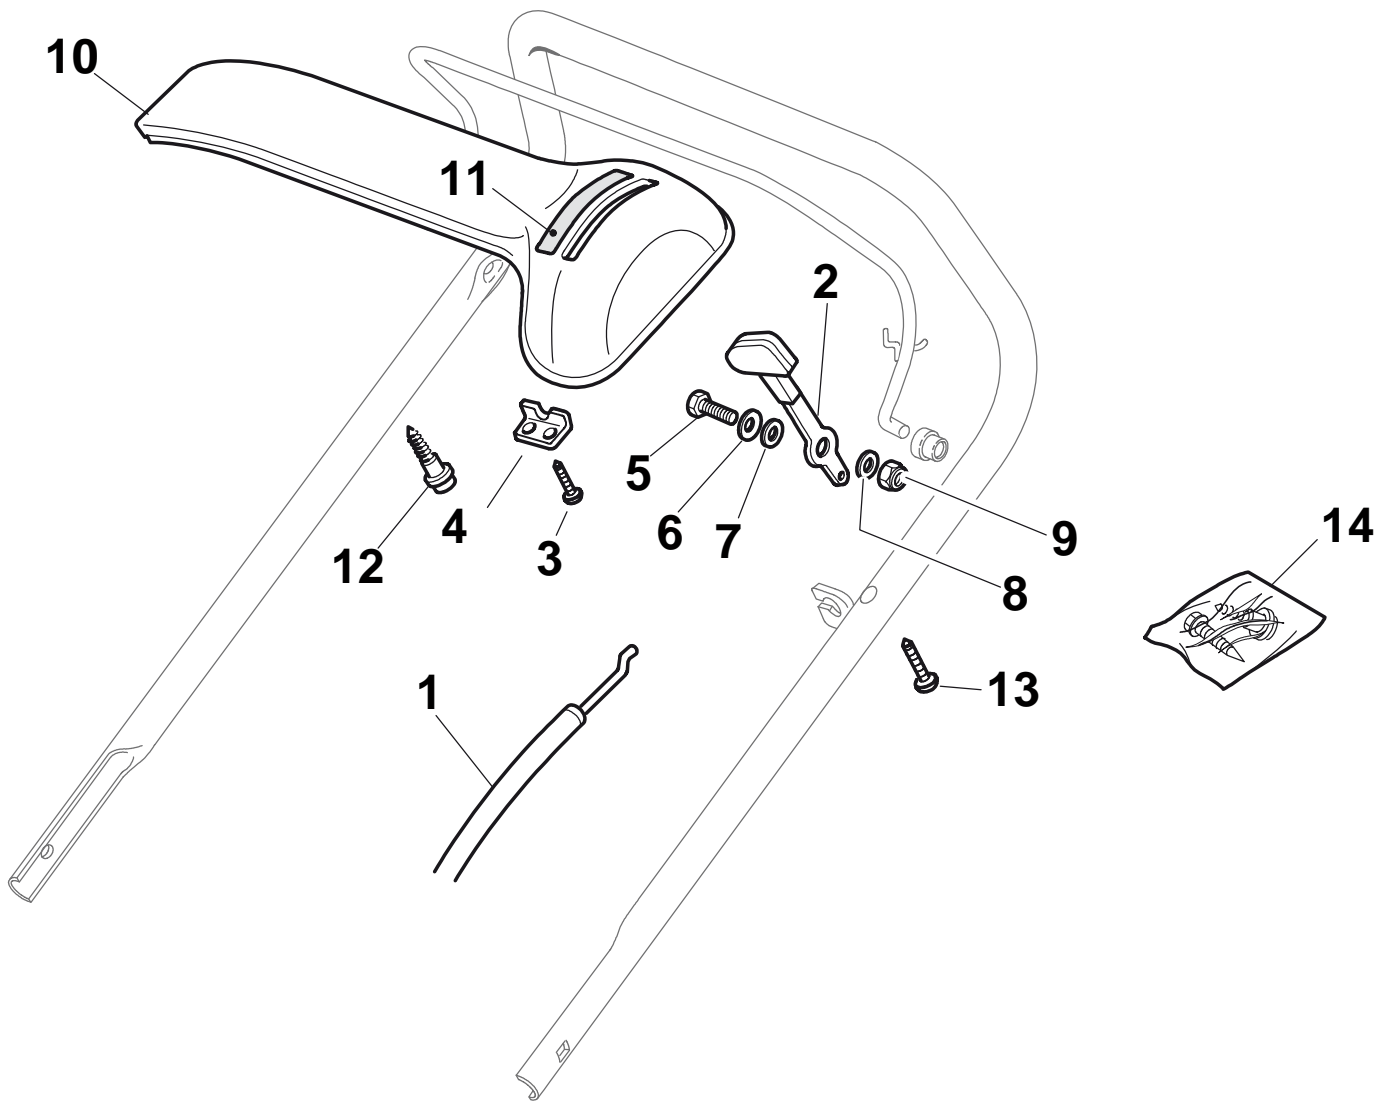

Castorama

**Catalogue des pieces de rechange
Spare parts catalogue**

Modèle/Model:

MAC 51 THI - Année Modèle 2012

MAC 51 THI - Model Year 2012

Pos.	Part no.	Q.ty	Description	Description
1	381003618/1	1	Châssis INOX	Deck INOX
2	22171002/0	2	Entretoise	Spacer
3	381002859/0	1	Axe Roues Avant	Axle, Front Wheels
4	12436050/0	2	Plaque	Plate
5	381002017/0	1	Tige Commande Reglage Hauteur	Rod, Height Adjustment
12	22517702/1	1	Point D'Appui Parepierres	Stone Guard Fulcrum
13	22778427/0	1	Bride D	Bracket, R
14	22869717/0	1	Entretoise	Spacer
15	22671653/0	8	Rondelle	Washer
16	22778429/0	1	Bride G	Bracket, L
17	12155000/0	4	Ecrou	Nut
18	18203854/0	4	Capuchon	Protection
19	12793301/0	2	Vis	Screw
20	22517860/0	1	Pivot	Pin
21	12604899/0	2	Fixateur A Couronne	Crown Fastener
22	12792611/0	3	Vis	Screw
23	322735579/1	1	Secteur Reglage Hauteur	Sector, Height Adjustm
24	12523060/0	3	Rondelle	Washer
25	12155000/0	3	Ecrou	Nut
27	12728691/0	6	Vis	Screw
28	22120110/0	2	Couronne	Sprocket
43	12731350/0	4	Vis	Screw
44	22545152/0	2	Plaque	Plate

Pos.	Part no.	Q.ty	Description	Description
1	381007522/0	1	Mancheron, Partie Superieure	Handle, Upper Part
2	22430313/0	1	Ressort De Guide	Guide Spring
3	12521330/0	1	Rondelle	Washer
4	12154510/0	1	Ecrou	Nut
5	118390020/0	1	Fixation Cable	Fairlead
6	181030070/0	1	Cable Frein Moteur	Cable, Thread Engine Brake
7	322545204/0	1	Point D'Appui	Fulcrum Pin
8	22041966/0	1	Douille	Bush
9	181003300/1	1	Levier Frein Moteur	Lever, Engine Brake
10	381030051/0	1	Câble, Commande Traction	Cable, Rear Drive
11	22041966/0	1	Douille	Bush
12	181003301/0	1	Levier Traction	Lever, Driving
13	22291050/0	1	Poignée Noire	Handgrip Black