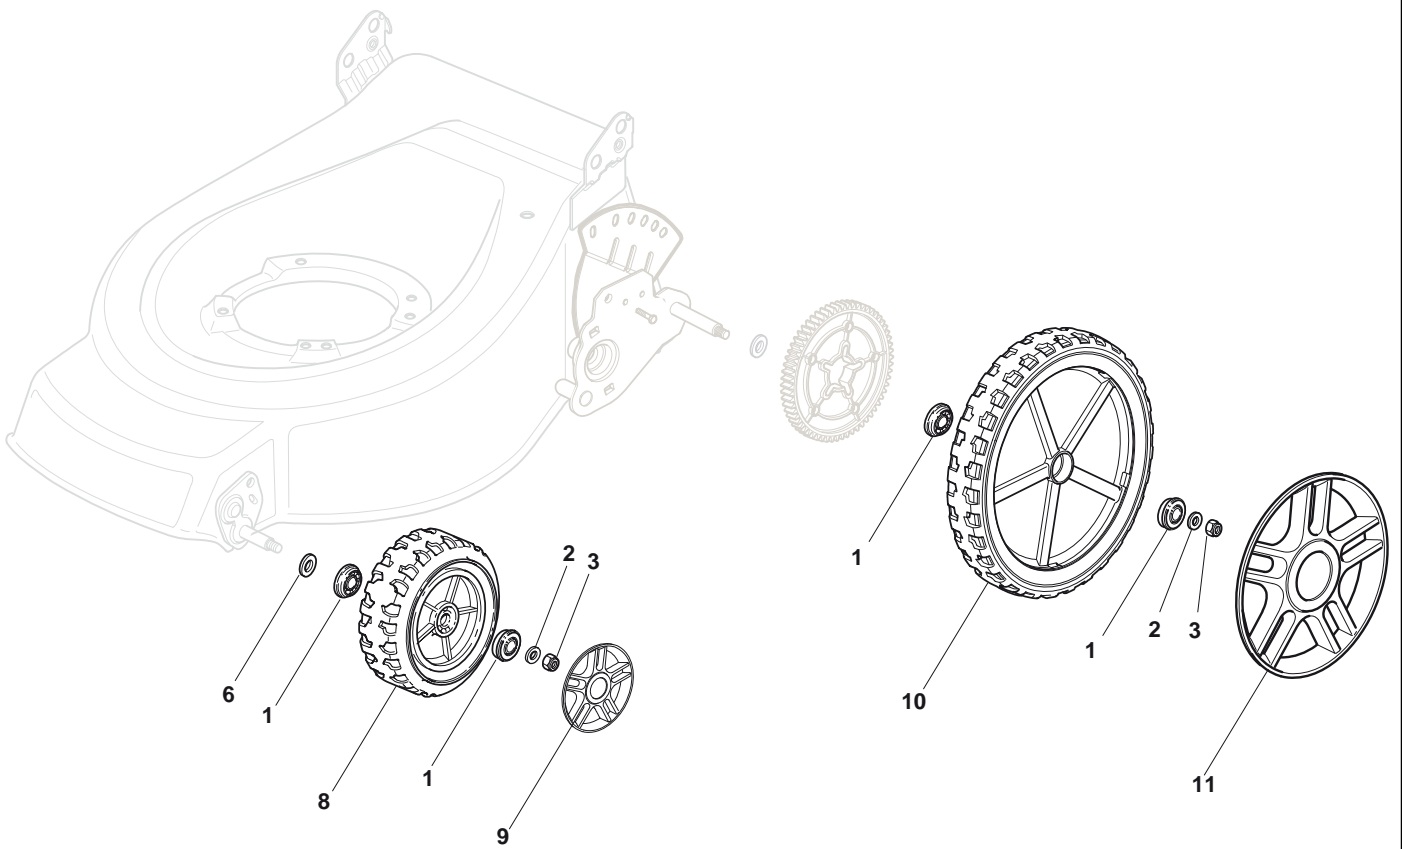

Pos.	Part no.	Q.ty	Description	Description
1	12293202/0	4	Ecrou	Nut
2	22399803/0	4	Poignée	Knob
3	22041955/0	4	Douille	Bush
4	12793700/0	2	Vis	Screw
5	12792610/0	2	Vis	Screw
6	12155000/0	2	Ecrou	Nut
7	12819125/0	2	Vis	Screw
8	22680006/1	2	Rondelle	Washer
11	81006973/0	2	Mancheron, Partie Inferieure	Handle, Lower Part
12	81008633/0	1	Dotation Visserie	Outfit, Screws

Pos.	Part no.	Q.ty	Description	Description
1	381007522/0	1	Mancheron, Partie Superieure	Handle, Upper Part
2	22430313/0	1	Ressort De Guide	Guide Spring
3	12521330/0	1	Rondelle	Washer
4	12154510/0	1	Ecrou	Nut
5	118390020/0	1	Fixation Cable	Fairlead
6	181030070/0	1	Cable Frein Moteur	Cable, Thread Engine Brake
7	322545204/0	1	Point D'Appui	Fulcrum Pin
8	22041966/0	1	Douille	Bush
9	181003300/1	1	Levier Frein Moteur	Lever, Engine Brake
10	381030051/0	1	Câble, Commande Traction	Cable, Rear Drive
11	22041966/0	1	Douille	Bush
12	181003301/0	1	Levier Traction	Lever, Driving
13	22291050/0	1	Poignée Noire	Handgrip Black

Pos.	Part no.	Q.ty	Description	Description
1	81007160/0	1	Cable, Accelérateur	Throttle Cable
2	81007280/2	1	Levier,	Lever, Throttle
3	12735105/0	2	Vis	Screw
4	22981467/0	1	Plaque	Plate
5	12791500/0	1	Vis	Screw
6	12530060/0	1	Rondelle Elastique	Elastic Washer
7	12523040/0	1	Rondelle	Washer
8	12523040/0	1	Rondelle	Washer
9	12154510/0	1	Ecrou	Nut
10	22120158/0	1	Console Noire	Dash Board Black
11	114356743/1	1	Etiquette	Label
12	22943006/0	1	Vis	Screw
13	12728460/0	1	Vis	Screw
14	81008609/0	1	Dotation Visserie Consolle	Outfit, Dash-Board Screws

Pos.	Part no.	Q.ty	Description	Description
1	22122200/0	8	Coussinet	Bearing
2	12521350/0	4	Vis	Screw
3	12155000/0	2	Ecrou	Nut
6	12530150/0	2	Rondelle Elastique	Elastic Washer
8	381007390/1	2	Roue Ø 210	Wheel Ø 210
9	22110492/0	2	Couvre-Moyeu Gris	Hub Cap Grey
10	81007380/0	2	Roue Ø 300	Wheel Ø 300
11	322110560/0	2	Couvre-Moyeu	Hub Cap