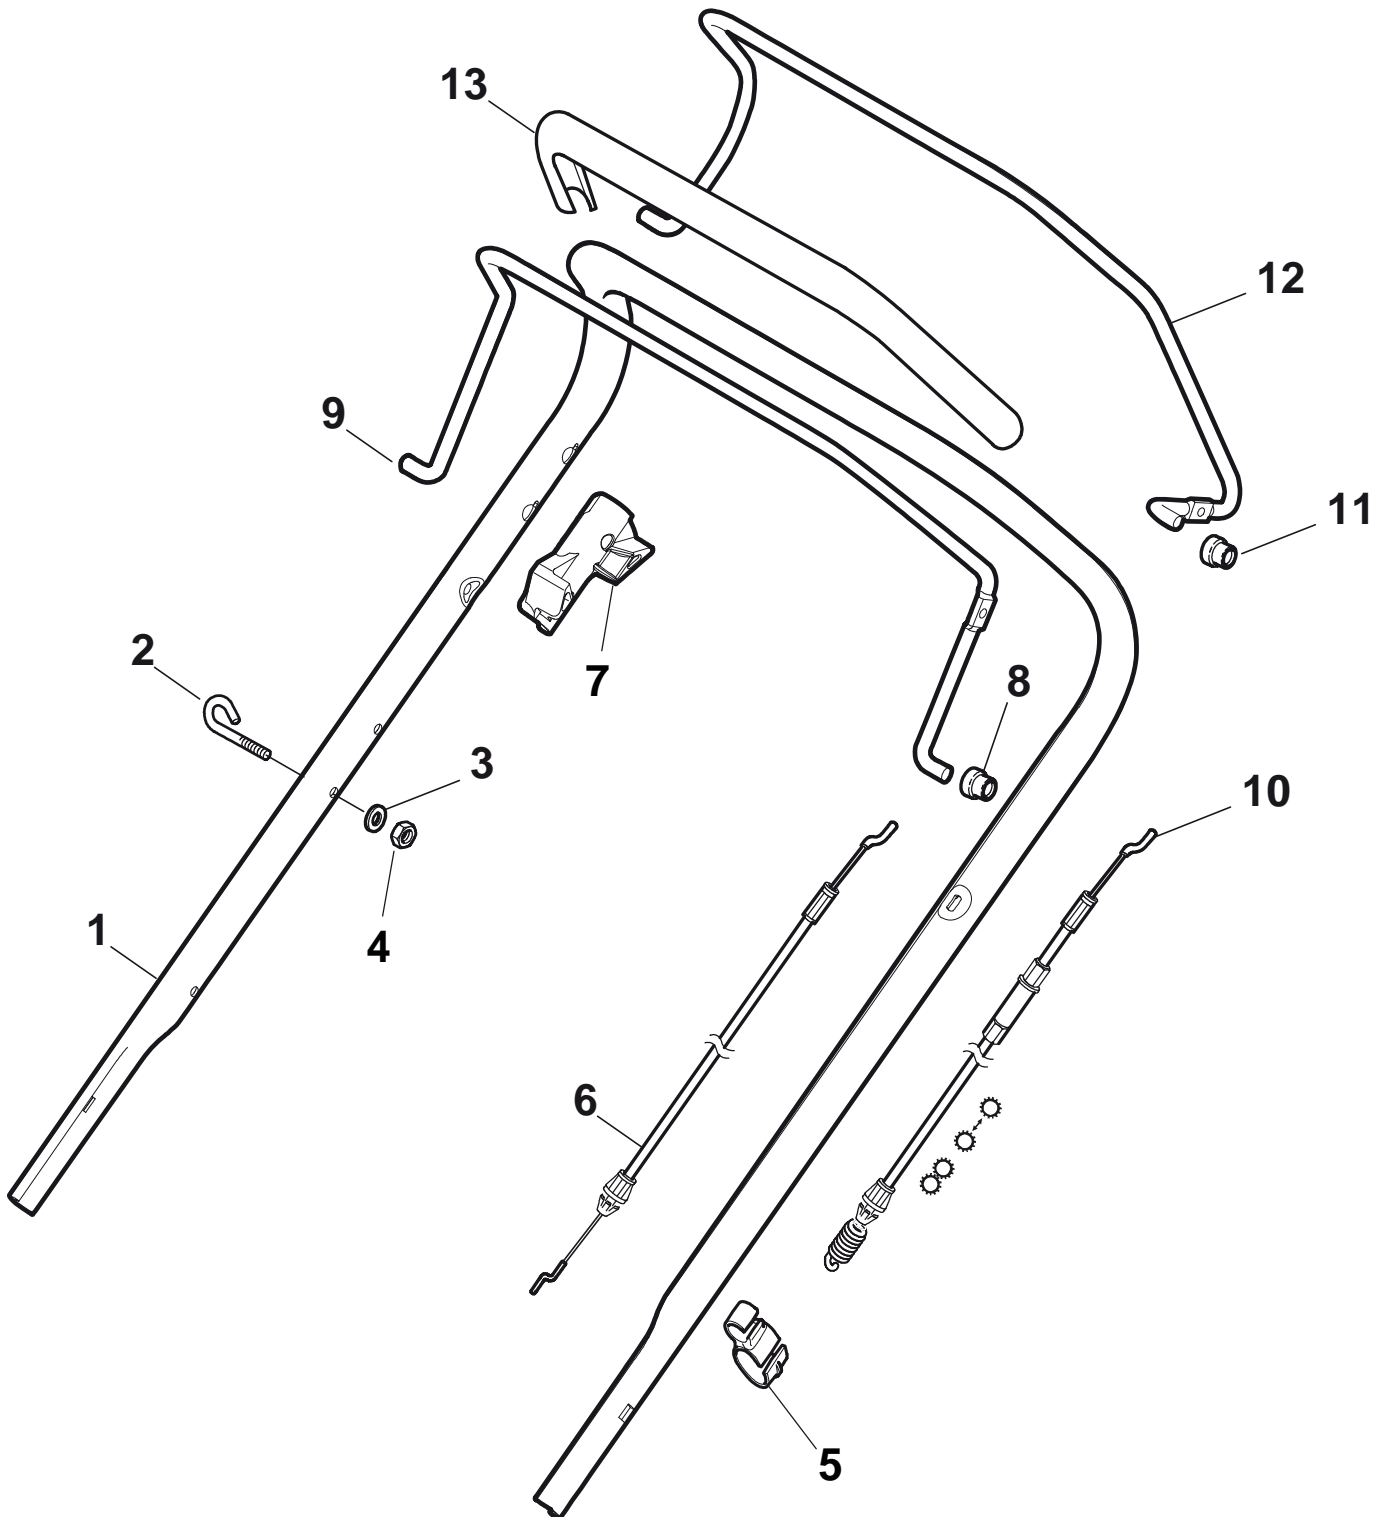

Pos.	Part no.	Q.ty	Description	Description
1	12293202/0	4	Ecrou	Nut
2	22399803/0	4	Poignée	Knob
3	22041955/0	4	Douille	Bush
4	12793700/0	2	Vis	Screw
5	12792610/0	2	Vis	Screw
6	12155000/0	2	Ecrou	Nut
7	12819125/0	2	Vis	Screw
8	22680006/1	2	Rondelle	Washer
11	81006973/0	2	Mancheron, Partie Inferieure	Handle, Lower Part
12	81008633/0	1	Dotation Visserie	Outfit, Screws

Pos.	Part no.	Q.ty	Description	Description
1	381007522/0	1	Mancheron, Partie Superieure	Handle, Upper Part
2	22430313/0	1	Ressort De Guide	Guide Spring
3	12521330/0	1	Rondelle	Washer
4	12154510/0	1	Ecrou	Nut
5	118390020/0	1	Fixation Cable	Fairlead
6	181030070/0	1	Cable Frein Moteur	Cable, Thread Engine Brake
7	322545204/0	1	Point D'Appui	Fulcrum Pin
8	22041966/0	1	Douille	Bush
9	181003300/1	1	Levier Frein Moteur	Lever, Engine Brake
10	381030051/0	1	Câble, Commande Traction	Cable, Rear Drive
11	22041966/0	1	Douille	Bush
12	181003301/0	1	Levier Traction	Lever, Driving
13	22291050/0	1	Poignée Noire	Handgrip Black