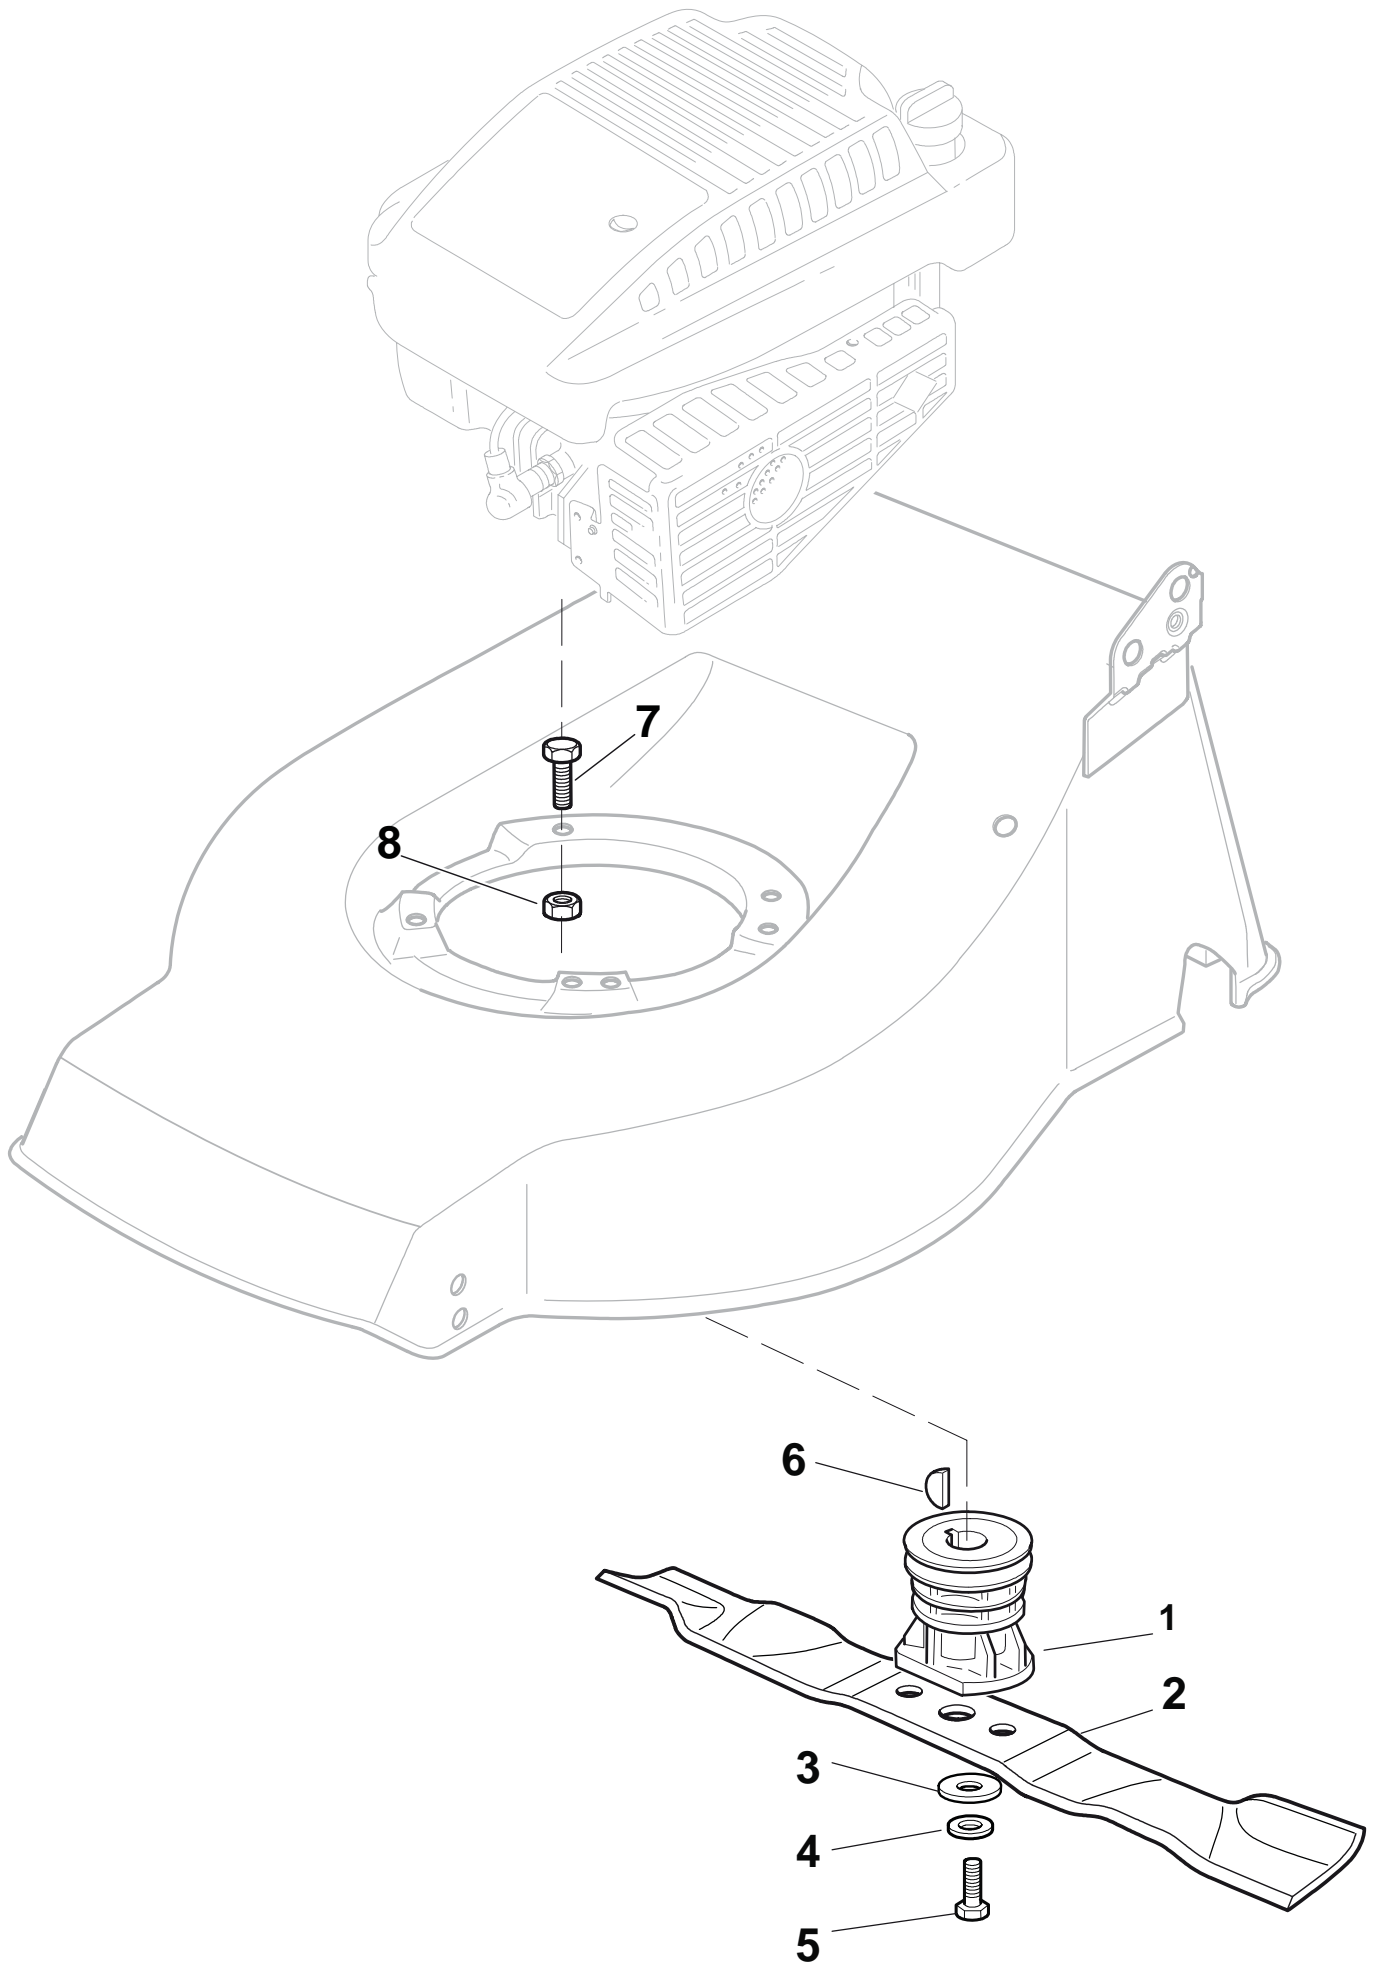

Pos.	Part no.	Q.ty	Description	Description
1	122465607/3	1	Moyeu Avec Poulie, Arbre Moteur Ø 22.2	Hub With Pulley, Crankshaft Ø 22.2
2	81004381/1	1	Lame Standard	Blade Standard
2	81004398/0	1	Lame Ailetée	Blade Winged
3	22160400/0	1	Rondelle Elastique	Elastic Washer
4	12523080/0	1	Rondelle	Washer
5	12735698/0	1	Vis	Screw
6	12139100/0	1	Clavette, Arbre Moteur Ø 22.2	Feather, Crankshaft Ø 22.2
7	12691800/0	1	Vis	Screw
7	12793701/0	2	Vis	Screw
8	12155000/0	1	Ecrou	Nut
8	12293201/0	2	Ecrou	Nut