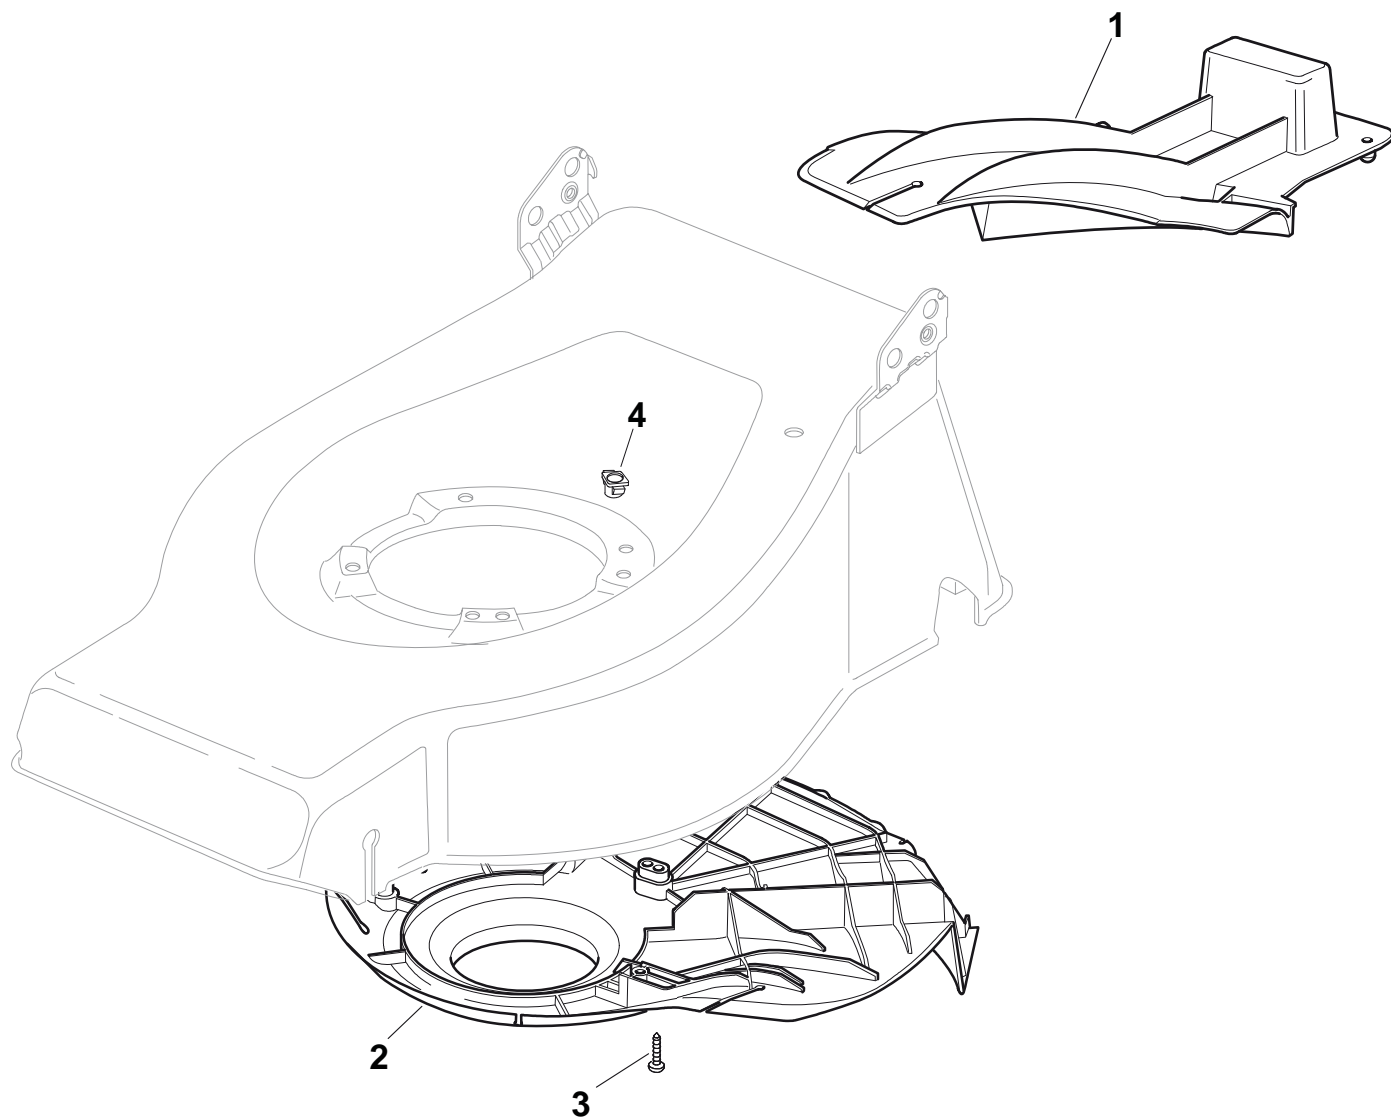

Pos.	Part no.	Q.ty	Description	Description
1	22140222/0	1	Deflecteur	Deflector
2	322060197/3	1	Protection Courroie	Protection, Belt
3	12728530/0	3	Vis	Screw
4	22291150/0	1	Insert De	Rubber Insert