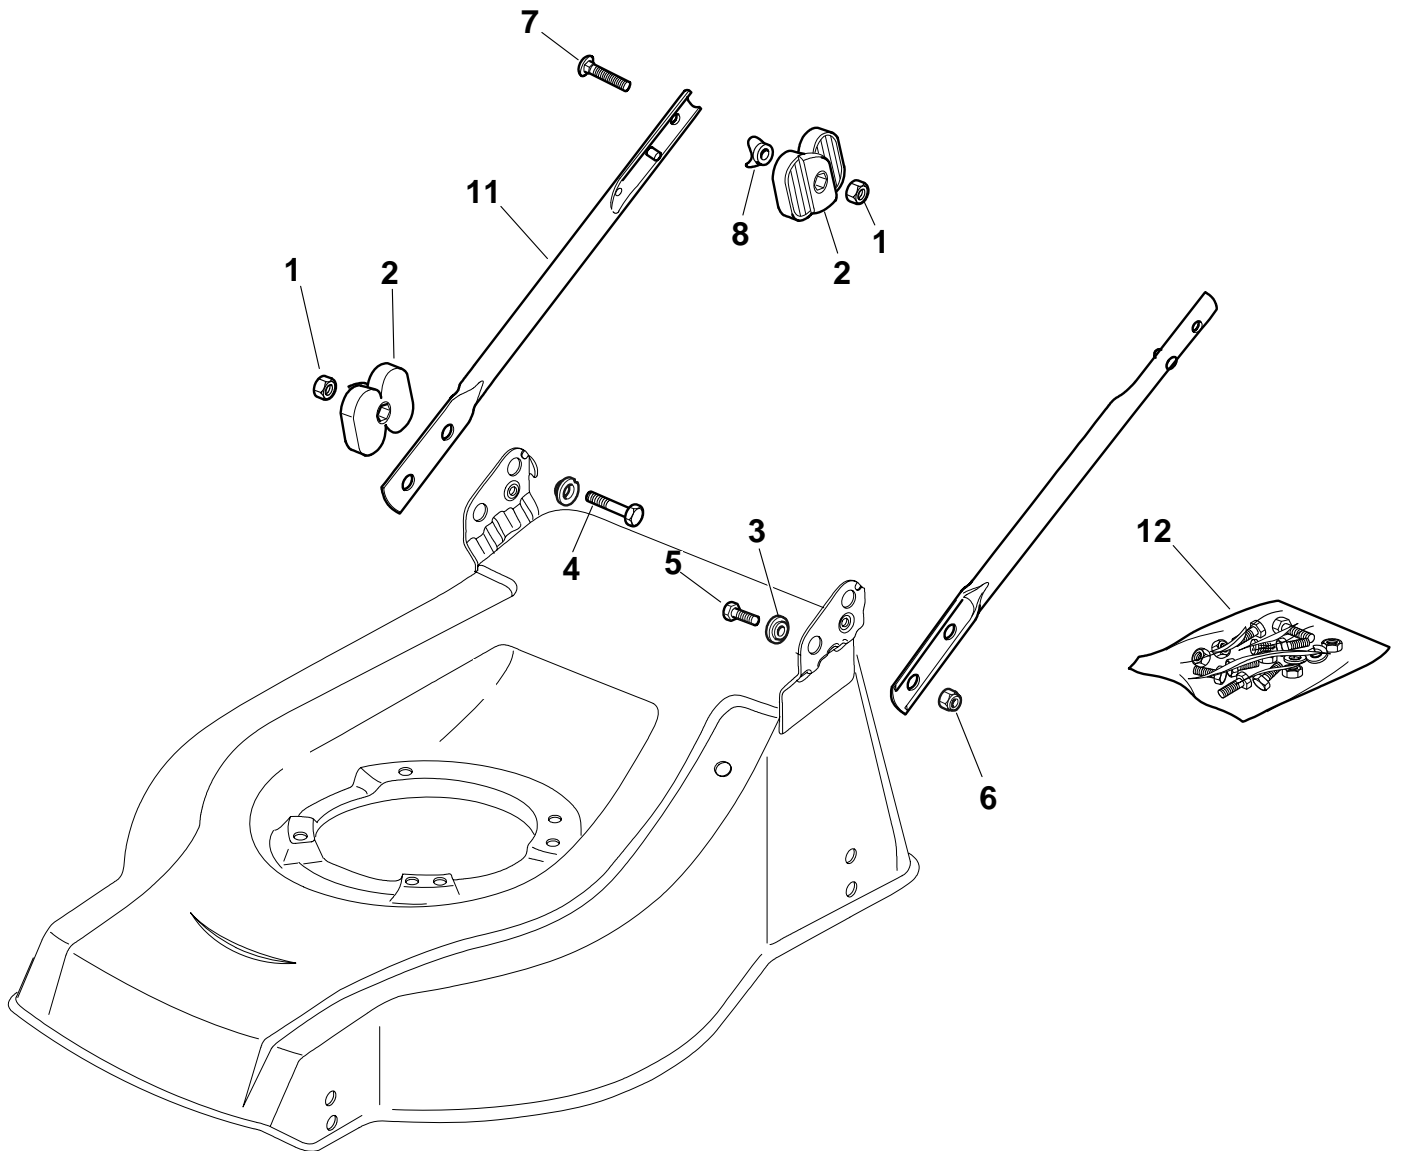

Castorama

**Catalogue des pieces de rechange
Spare parts catalogue**

Modèle/Model:

MAC 51 THI - Année Modèle 2012

MAC 51 THI - Model Year 2012

Pos.	Part no.	Q.ty	Description	Description
1	381003618/1	1	Châssis INOX	Deck INOX
2	22171002/0	2	Entretoise	Spacer
3	381002859/0	1	Axe Roues Avant	Axle, Front Wheels
4	12436050/0	2	Plaque	Plate
5	381002017/0	1	Tige Commande Reglage Hauteur	Rod, Height Adjustment
12	22517702/1	1	Point D'Appui Parepierres	Stone Guard Fulcrum
13	22778427/0	1	Bride D	Bracket, R
14	22869717/0	1	Entretoise	Spacer
15	22671653/0	8	Rondelle	Washer
16	22778429/0	1	Bride G	Bracket, L
17	12155000/0	4	Ecrou	Nut
18	18203854/0	4	Capuchon	Protection
19	12793301/0	2	Vis	Screw
20	22517860/0	1	Pivot	Pin
21	12604899/0	2	Fixateur A Couronne	Crown Fastener
22	12792611/0	3	Vis	Screw
23	322735579/1	1	Secteur Reglage Hauteur	Sector, Height Adjustm
24	12523060/0	3	Rondelle	Washer
25	12155000/0	3	Ecrou	Nut
27	12728691/0	6	Vis	Screw
28	22120110/0	2	Couronne	Sprocket
43	12731350/0	4	Vis	Screw
44	22545152/0	2	Plaque	Plate

Pos.	Part no.	Q.ty	Description	Description
1	381007522/0	1	Mancheron, Partie Superieure	Handle, Upper Part
2	22430313/0	1	Ressort De Guide	Guide Spring
3	12521330/0	1	Rondelle	Washer
4	12154510/0	1	Ecrou	Nut
5	118390020/0	1	Fixation Cable	Fairlead
6	181030070/0	1	Cable Frein Moteur	Cable, Thread Engine Brake
7	322545204/0	1	Point D'Appui	Fulcrum Pin
8	22041966/0	1	Douille	Bush
9	181003300/1	1	Levier Frein Moteur	Lever, Engine Brake
10	381030051/0	1	Câble, Commande Traction	Cable, Rear Drive
11	22041966/0	1	Douille	Bush
12	181003301/0	1	Levier Traction	Lever, Driving
13	22291050/0	1	Poignée Noire	Handgrip Black