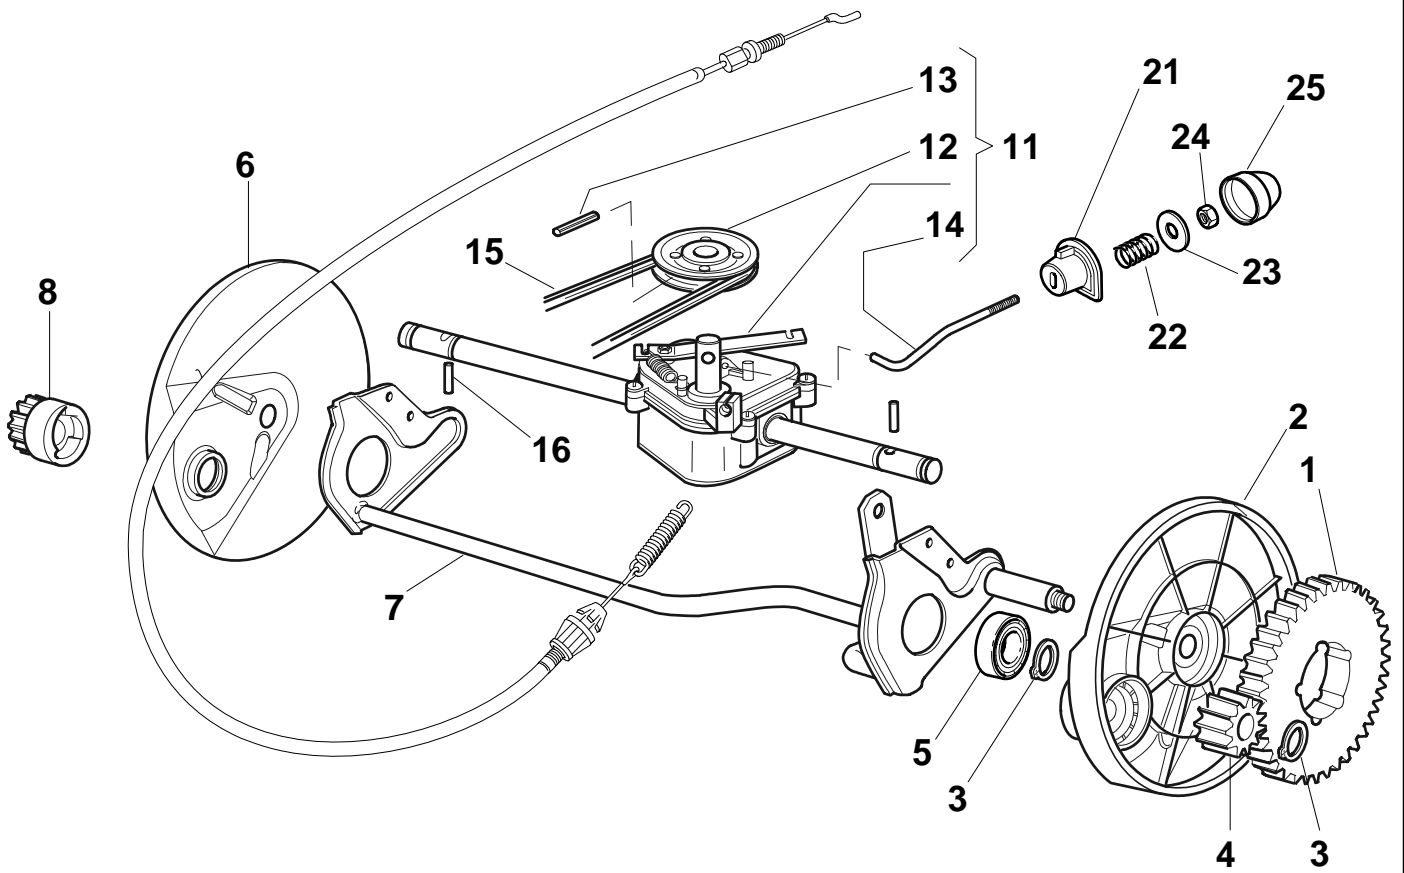

Pos.	Part no.	Q.ty	Description	Description
1	22120105/1	2	Couronne	Ring Gear
2	22600093/0	1	Protection Roue G	Protection, L Wheel
3	12608600/0	4	Seeger	Seeger
4	22570120/1	1	Pignon G	Pinion L
5	19216035/0	2	Coussinet	Bearing
6	22600092/0	1	Protection Roue D	Protection, R Wheel
7	81000147/0	1	Axe Roues Arriere	Axle, Rear Wheels
8	22570110/1	1	Pignon D	Pinion R
11	81003092/0	1	Groupe Traction	Gear Box
12	22601909/0	1	Poulie	Pulley
13	12645705/0	1	Goupille	Pin
14	22033283/0	1	Tige Reglage	Adjustment Rod
15	35063902/0	1	Courroie	Belt
16	22753000/0	2	Goupille	Pin
21	22041957/1	1	Douille	Bush
22	22450063/0	1	Ressort	Spring
23	22680009/0	1	Rondelle	Washer
24	12154510/0	1	Ecrou	Nut
25	22110230/0	1	Bouchon	Cap