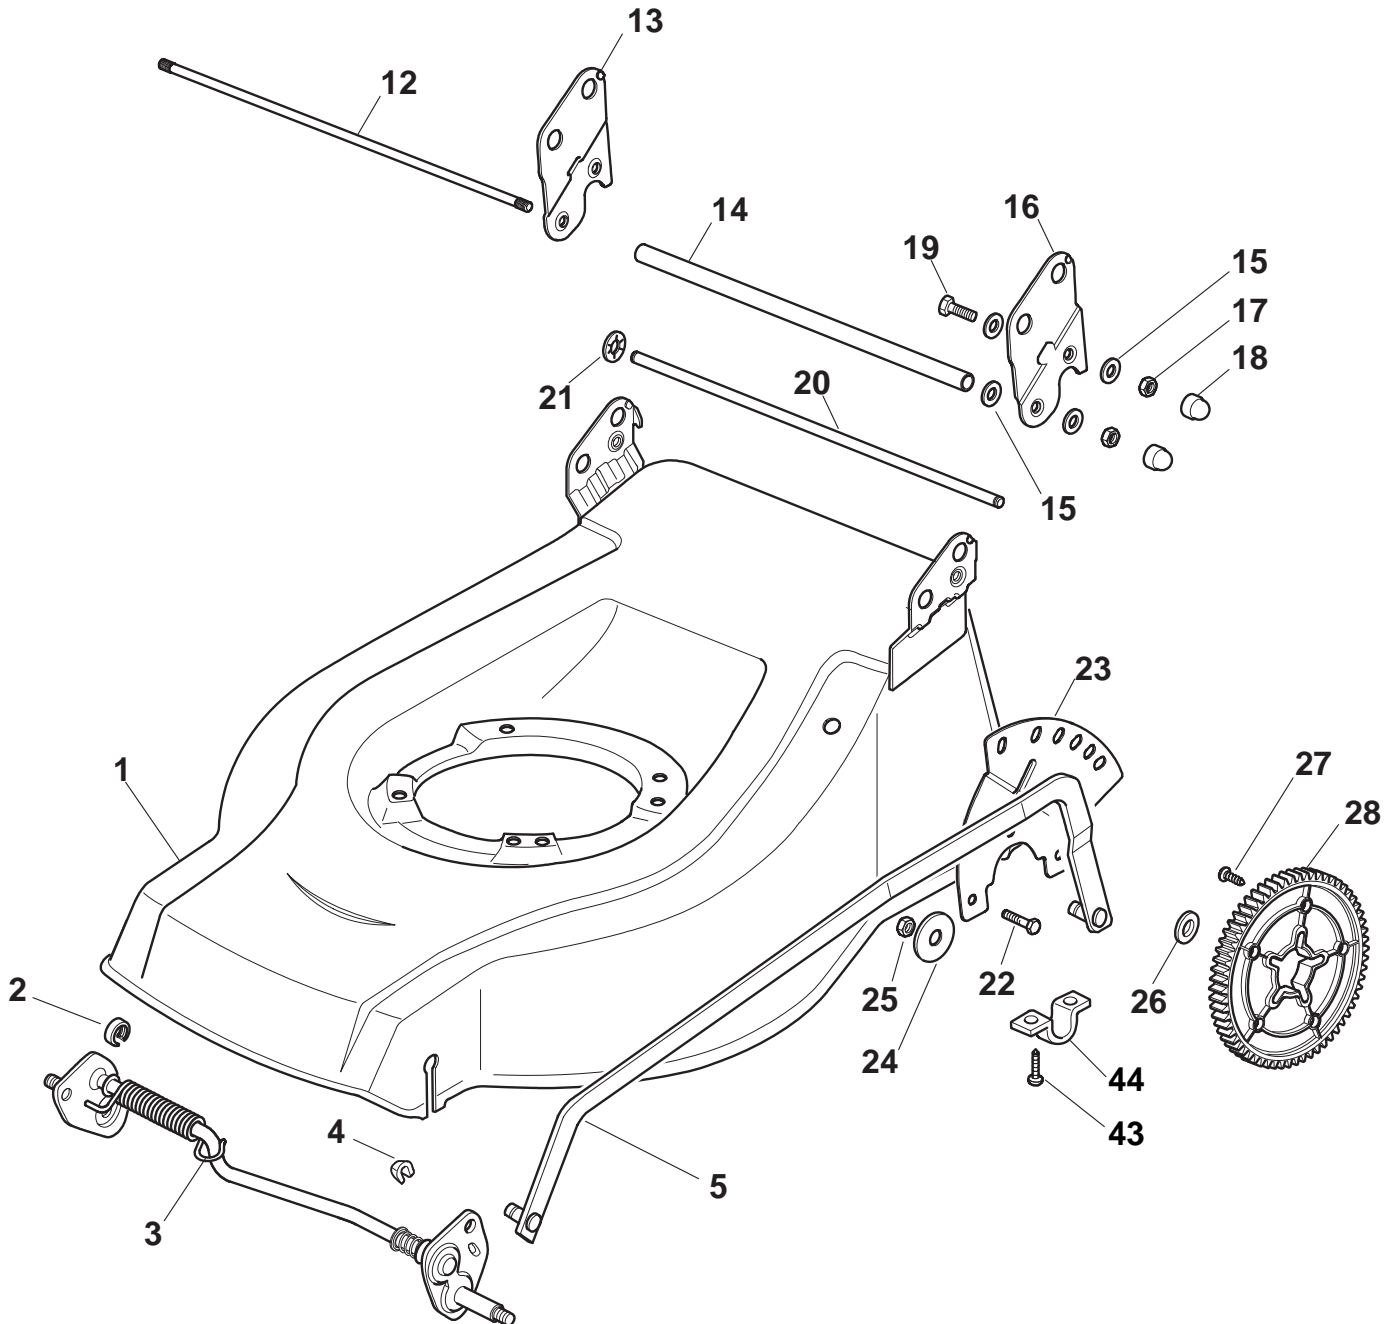

Castorama

**Catalogue des pieces de rechange
Spare parts catalogue**

Modèle/Model:

MAC 51 THI - Année Modèle 2012

MAC 51 THI - Model Year 2012

Pos.	Part no.	Q.ty	Description	Description
1	381003618/1	1	Châssis INOX	Deck INOX
2	22171002/0	2	Entretoise	Spacer
3	381002859/0	1	Axe Roues Avant	Axle, Front Wheels
4	12436050/0	2	Plaque	Plate
5	381002017/0	1	Tige Commande Reglage Hauteur	Rod, Height Adjustment
12	22517702/1	1	Point D'Appui Parepierres	Stone Guard Fulcrum
13	22778427/0	1	Bride D	Bracket, R
14	22869717/0	1	Entretoise	Spacer
15	22671653/0	8	Rondelle	Washer
16	22778429/0	1	Bride G	Bracket, L
17	12155000/0	4	Ecrou	Nut
18	18203854/0	4	Capuchon	Protection
19	12793301/0	2	Vis	Screw
20	22517860/0	1	Pivot	Pin
21	12604899/0	2	Fixateur A Couronne	Crown Fastener
22	12792611/0	3	Vis	Screw
23	322735579/1	1	Secteur Reglage Hauteur	Sector, Height Adjustm
24	12523060/0	3	Rondelle	Washer
25	12155000/0	3	Ecrou	Nut
27	12728691/0	6	Vis	Screw
28	22120110/0	2	Couronne	Sprocket
43	12731350/0	4	Vis	Screw
44	22545152/0	2	Plaque	Plate

Pos.	Part no.	Q.ty	Description	Description
1	381007522/0	1	Mancheron, Partie Superieure	Handle, Upper Part
2	22430313/0	1	Ressort De Guide	Guide Spring
3	12521330/0	1	Rondelle	Washer
4	12154510/0	1	Ecrou	Nut
5	118390020/0	1	Fixation Cable	Fairlead
6	181030070/0	1	Cable Frein Moteur	Cable, Thread Engine Brake
7	322545204/0	1	Point D'Appui	Fulcrum Pin
8	22041966/0	1	Douille	Bush
9	181003300/1	1	Levier Frein Moteur	Lever, Engine Brake
10	381030051/0	1	Câble, Commande Traction	Cable, Rear Drive
11	22041966/0	1	Douille	Bush
12	181003301/0	1	Levier Traction	Lever, Driving
13	22291050/0	1	Poignée Noire	Handgrip Black