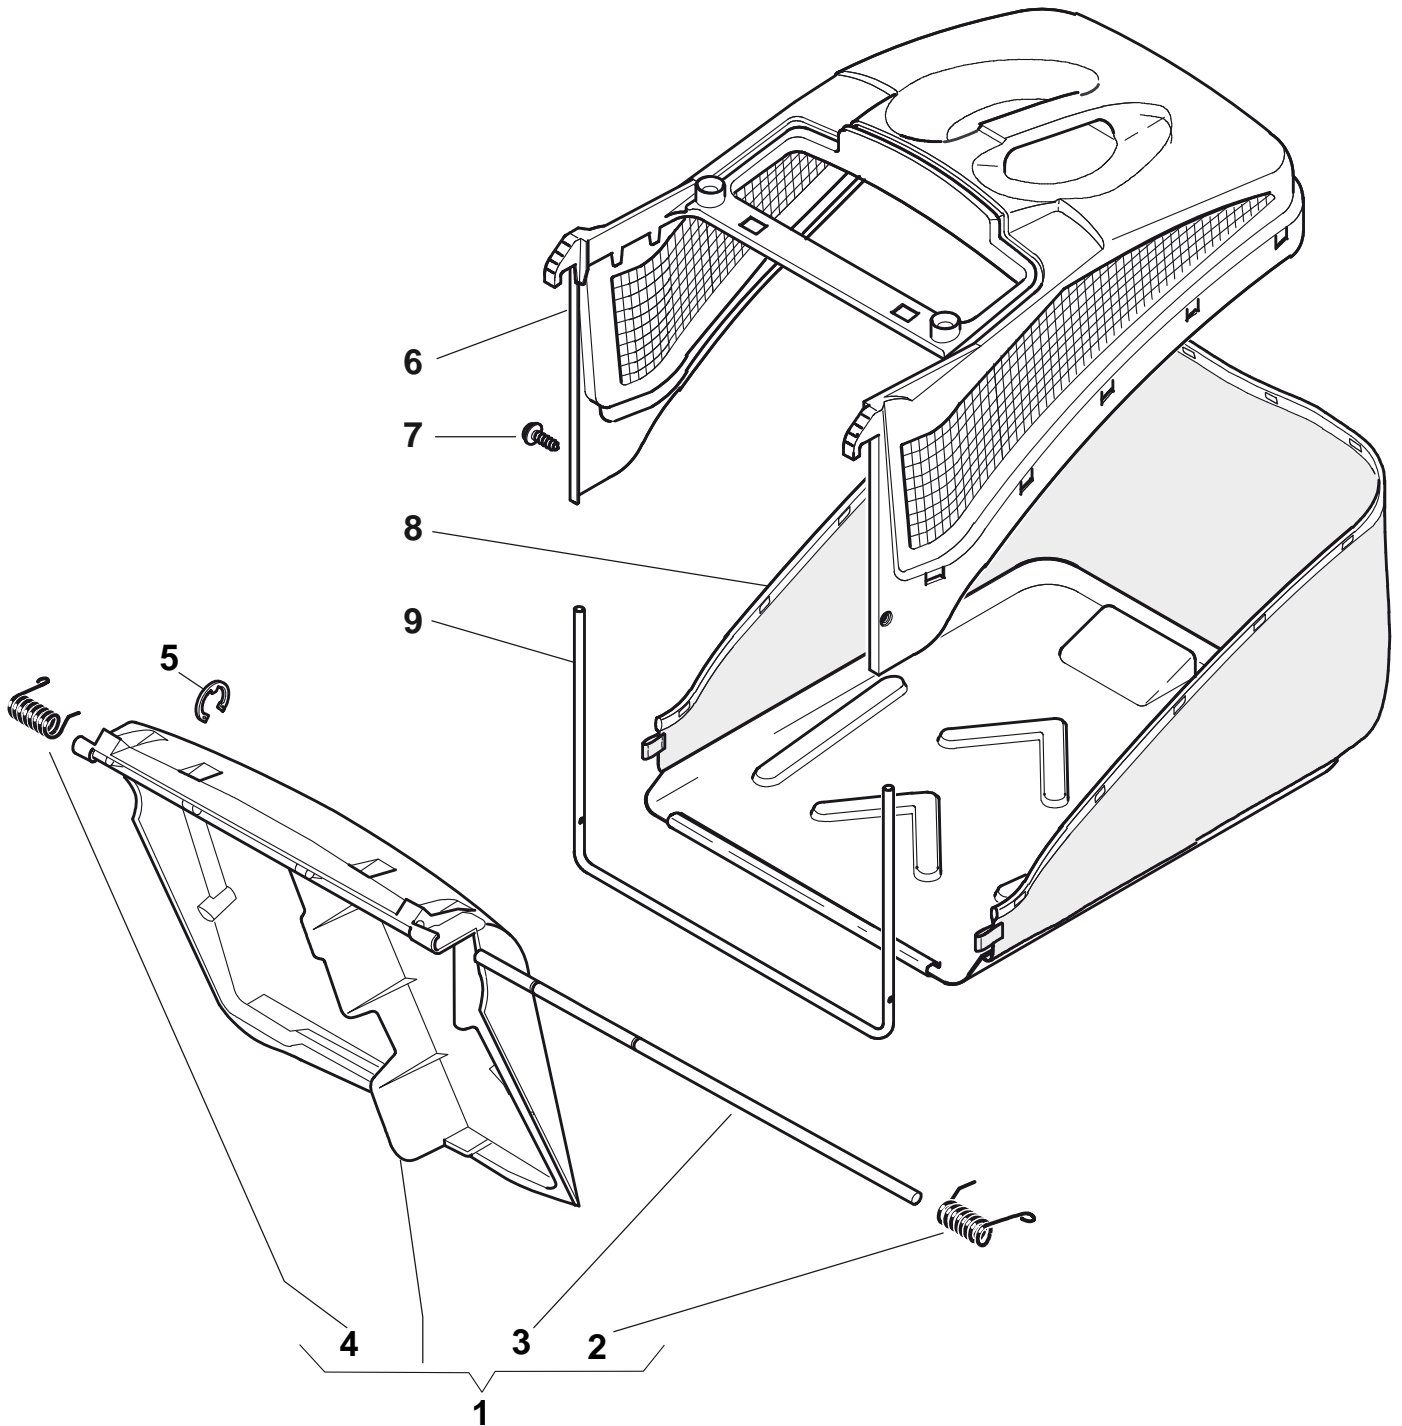

Pos.	Part no.	Q.ty	Description	Description
1	22120105/1	2	Couronne	Ring Gear
2	22600093/0	1	Protection Roue G	Protection, L Wheel
3	12608600/0	4	Seeger	Seeger
4	22570120/1	1	Pignon G	Pinion L
5	19216035/0	2	Coussinet	Bearing
6	22600092/0	1	Protection Roue D	Protection, R Wheel
7	81000147/0	1	Axe Roues Arriere	Axle, Rear Wheels
8	22570110/1	1	Pignon D	Pinion R
11	81003092/0	1	Groupe Traction	Gear Box
12	22601909/0	1	Poulie	Pulley
13	12645705/0	1	Goupille	Pin
14	22033283/0	1	Tige Reglage	Adjustment Rod
15	35063902/0	1	Courroie	Belt
16	22753000/0	2	Goupille	Pin
21	22041957/1	1	Douille	Bush
22	22450063/0	1	Ressort	Spring
23	22680009/0	1	Rondelle	Washer
24	12154510/0	1	Ecrou	Nut
25	22110230/0	1	Bouchon	Cap

Pos.	Part no.	Q.ty	Description	Description
1	22122200/0	8	Coussinet	Bearing
2	12521350/0	4	Vis	Screw
3	12155000/0	2	Ecrou	Nut
6	12530150/0	2	Rondelle Elastique	Elastic Washer
8	381007390/1	2	Roue Ø 210	Wheel Ø 210
9	22110492/0	2	Couvre-Moyeu Gris	Hub Cap Grey
10	81007380/0	2	Roue Ø 300	Wheel Ø 300
11	322110560/0	2	Couvre-Moyeu	Hub Cap

Pos.	Part no.	Q.ty	Description	Description
1	22140222/0	1	Deflecteur	Deflector
2	322060197/3	1	Protection Courroie	Protection, Belt
3	12728530/0	3	Vis	Screw
4	22291150/0	1	Insert De	Rubber Insert

Pos.	Part no.	Q.ty	Description	Description
1	122465607/3	1	Moyeu Avec Poulie, Arbre Moteur Ø 22.2	Hub With Pulley, Crankshaft Ø 22.2
2	81004381/1	1	Lame Standard	Blade Standard
2	81004398/0	1	Lame Ailetée	Blade Winged
3	22160400/0	1	Rondelle Elastique	Elastic Washer
4	12523080/0	1	Rondelle	Washer
5	12735698/0	1	Vis	Screw
6	12139100/0	1	Clavette, Arbre Moteur Ø 22.2	Feather, Crankshaft Ø 22.2
7	12691800/0	1	Vis	Screw
7	12793701/0	2	Vis	Screw
8	12155000/0	1	Ecrou	Nut
8	12293201/0	2	Ecrou	Nut