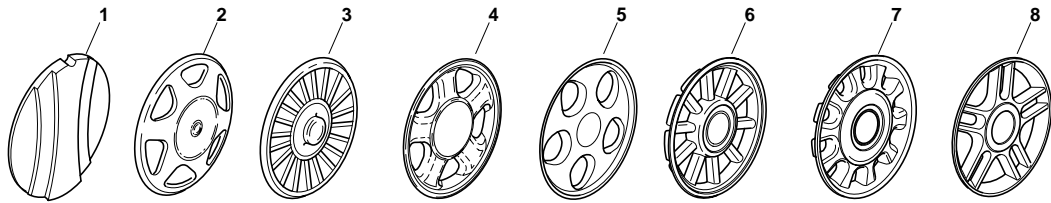

ENCLOSURE 2

2009

002.0

1 / 1

POS.	CODE	Q.TY	DESCRIZIONE	DESCRIPTION	DESCRIPTION	BESCHREIBUNG	REMARKS
1	22110251/0		Coprimezzo Bianco	Hub Cap White	Couvre-Moyeu	Radkappe Weiße	
1	22110253/0		Coprimezzo Giallo	Hub Cap Yellow	Couvre-Moyeu	Radkappe Gelbe	
1	22110256/0		Coprimezzo Rosso	Hub Cap Red	Couvre-Moyeu	Radkappe Rote	
2	22110313/0		Coprimezzo Bianco	Hub Cap White	Couvre-Moyeu	Radkappe Weiße	
2	22110314/0		Coprimezzo Grigio	Hub Cap Grey	Couvre-Moyeu Gris	Radkappe Grau	
3	22110348/0		Coprimezzo Grigio	Hub Cap Grey	Couvre-Moyeu Gris	Radkappe Grau	
4	22110382/0		Coprimezzo Grigio	Hub Cap Grey	Couvre-Moyeu Gris	Radkappe Grau	
5	22110417/0		Coprimezzo Grigio	Hub Cap Grey	Couvre-Moyeu Gris	Radkappe Grau	
6	22110496/0		Coprimezzo Grigio	Hub Cap Grey	Couvre-Moyeu Gris	Radkappe Grau	
7	22110494/0		Coprimezzo Grigio	Hub Cap Grey	Couvre-Moyeu Gris	Radkappe Grau	
8	22110492/0		Coprimezzo Grigio	Hub Cap Grey	Couvre-Moyeu Gris	Radkappe Grau