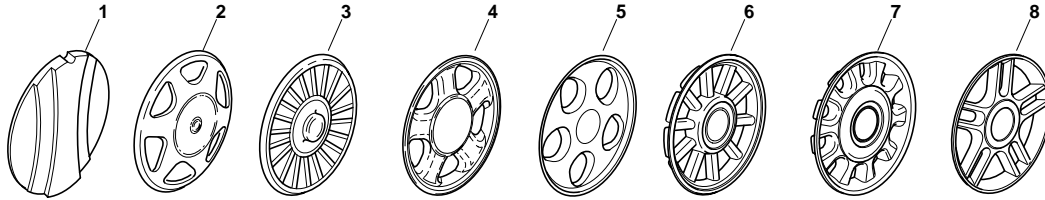

ENCLOSURE 1

2009

001.0

1 / 1

POS.	CODE	Q.TY	DESCRIZIONE	DESCRIPTION	DESCRIPTION	BESCHREIBUNG	REMARKS
1	22110252/1		Coprimozzo Bianco	Hub Cap White	Couvre-Moyeu	Radkappe Weiße	
1	22110254/1		Coprimozzo Giallo	Hub Cap Yellow	Couvre-Moyeu	Radkappe Gelbe	
1	22110255/1		Coprimozzo Rosso	Hub Cap Red	Couvre-Moyeu	Radkappe Rote	
2	22110344/0		Coprimozzo Bianco	Hub Cap White	Couvre-Moyeu	Radkappe Weiße	
2	22110395/0		Coprimozzo Grigio	Hub Cap Grey	Couvre-Moyeu Gris	Radkappe Grau	
3	22110347/0		Coprimozzo Grigio	Hub Cap Grey	Couvre-Moyeu Gris	Radkappe Grau	
4	22110381/0		Coprimozzo Grigio	Hub Cap Grey	Couvre-Moyeu Gris	Radkappe Grau	
5	22110416/0		Coprimozzo Grigio	Hub Cap Grey	Couvre-Moyeu Gris	Radkappe Grau	
6	22110495/0		Coprimozzo Grigio	Hub Cap Grey	Couvre-Moyeu Gris	Radkappe Grau	
7	22110493/0		Coprimozzo Grigio	Hub Cap Grey	Couvre-Moyeu Gris	Radkappe Grau	
8	22110491/0		Coprimozzo Grigio	Hub Cap Grey	Couvre-Moyeu Gris	Radkappe Grau