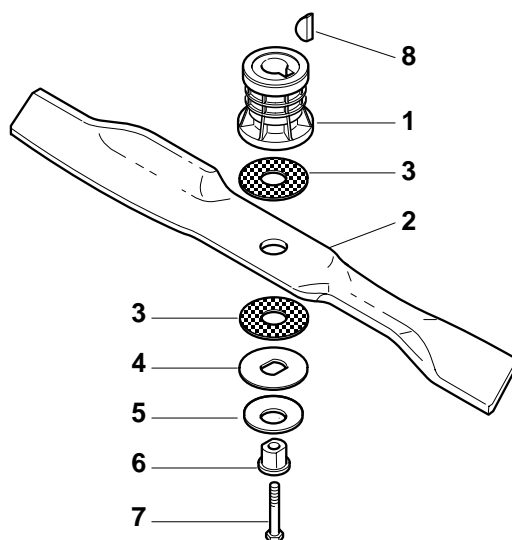

POS.	CODE	Q.TY	DESCRIZIONE	DESCRIPTION	DESCRIPTION	BESCHREIBUNG	REMARKS
1	22465623/0	1	Mozzo, Albero Motore Ø 22.2	Hub, Crankshaft Ø 22.2	Moyeu, Arbre Moteur Ø 22.2	Halter, Motorwelle Ø 22.2	
2	81004138/0	1	Coltello	Blade	Lame	Messer	
3	12530140/0	1	Rosetta	Washer	Rondelle	Scheibe	
4	12736850/0	1	Vite	Screw	Vis	Schraube	

POS.	CODE	Q.TY	DESCRIZIONE	DESCRIPTION	DESCRIPTION	BESCHREIBUNG	REMARKS
1	22465621/0	1	Mozzo Con Puleggia, Albero Motore Ø 22.2	Hub With Pulley, Crankshaft Ø 22.2	Moyeu Avec Poulie, Arbre Moteur Ø 22.2	Nabe Mit Scheibe, Motorwelle Ø 22.2	
1	122465632/0	1	Mozzo Con Puleggia, Albero Motore Ø 25	Hub With Pulley, Crankshaft Ø 25	Moyeu Avec Poulie, Arbre Moteur Ø 25	Nabe Mit Scheibe, Motorwelle Ø 25	
2	81004139/0	1	Coltello Alettato	Blade Winged	Lame Ailetteé	Messer Flügel	
3	22672110/1	2	Rondella Frizione	Clutch Washer	Rondelle Friction	Kupplungscheibe	
4	22672105/0	1	Rosetta	Washer	Rondelle	Scheibe	
5	12508120/0	1	Molla A Tazza	Cupped Spring	Ressort	Teller Feder	
6	22041940/0	1	Bussola Frizione	Clutch Bush	Douille Friction	Kupplungsscheibe	
7	12736850/0	1	Vite	Screw	Vis	Schraube	
8	12139100/0	1	Linguetta, Albero Motore Ø 22.2	Feather, Crankshaft Ø 22.2	Clavette, Arbre Moteur Ø 22.2	Keil, Motorwelle Ø 22.2	
8	12139150/0	1	Linguetta, Albero Motore Ø 25	Feather, Crankshaft Ø 25	Clavette, Arbre Moteur Ø 25	Keil, Motorwelle Ø 25	