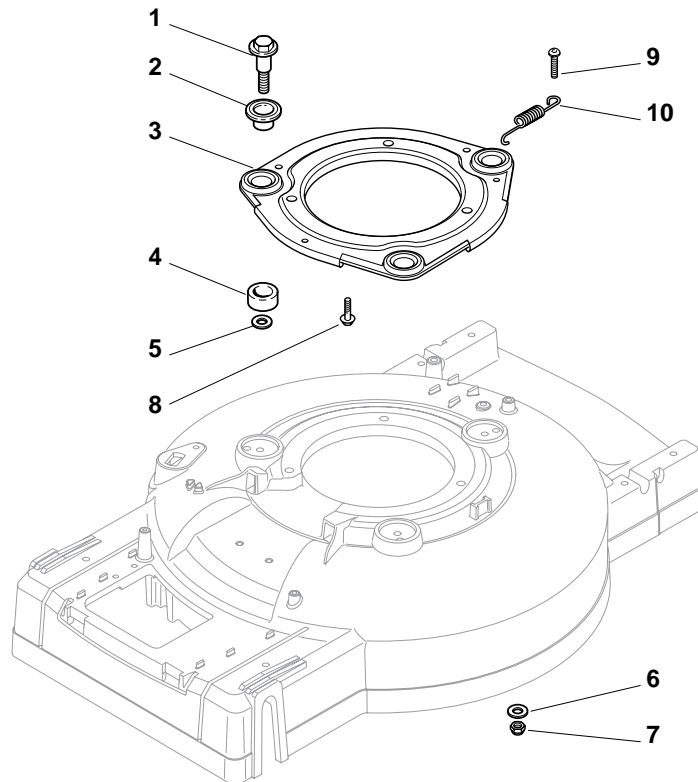

POS.	CODE	Q.TY	DESCRIZIONE	DESCRIPTION	DESCRIPTION	BESCHREIBUNG	REMARKS
1	22524329/0	3	Perno	Pin	Pivot	Bolzen	
2	22672201/0	3	Rosetta	Washer	Rondelle	Scheibe	
3	81207220/0	1	Flangia	Flange	Bride	Flansch	
4	22250012/0	3	Gommino	Grommet	Caoutchouc	Gummi	
5	22672201/0	3	Rosetta	Washer	Rondelle	Scheibe	
6	22671651/0	3	Rosetta	Washer	Rondelle	Scheibe	
7	12155000/0	3	Dado	Nut	Ecrou	Mutter	
8	112735108/1	3	Vite	Screw	Vis	Schraube	
9	12791400/0	1	Vite	Screw	Vis	Schraube	
10	22450444/0	1	Molla	Spring	Ressort	Feder	