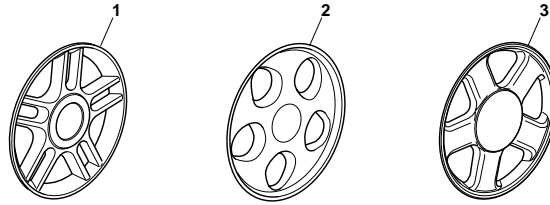

ENCLOSURE 3

2009

003.0

1 / 1

POS.	CODE	Q.TY	DESCRIZIONE	DESCRIPTION	DESCRIPTION	BESCHREIBUNG	REMARKS
1	322110560/0		Coprimezzo Grigio	Hub Cap Grey	Couvre-Moyeu Gris	Radkappe Grau	
2	322110590/0		Coprimezzo Grigio	Hub Cap Grey	Couvre-Moyeu Gris	Radkappe Grau	
3	22110511/0		Coprimezzo Grigio	Hub Cap Grey	Couvre-Moyeu Gris	Radkappe Grau