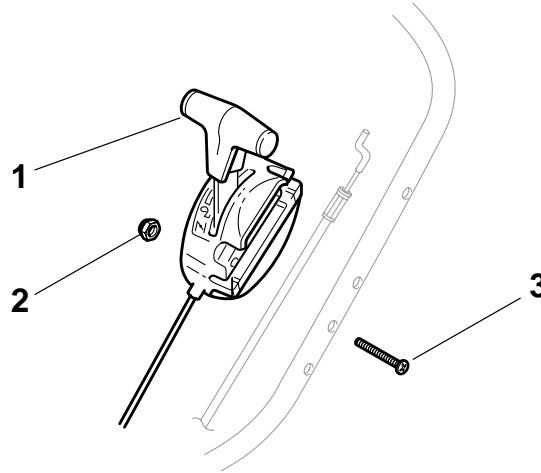

MC 534

TR

TR-E

TR 4S

TR-E 4S

2009

74_006

1 / 1

POS.	CODE	Q.TY	DESCRIZIONE	DESCRIPTION	DESCRIPTION	BESCHREIBUNG	REMARKS
1	81007130/0	1	Cavo Acceleratore	Throttle Cable	Cable, Accelérateur	Gashebel Kabel	(Honda)
2	12154510/0	1	Dado	Nut	Ecrou	Mutter	
3	12727786/0	1	Vite	Screw	Vis	Schraube