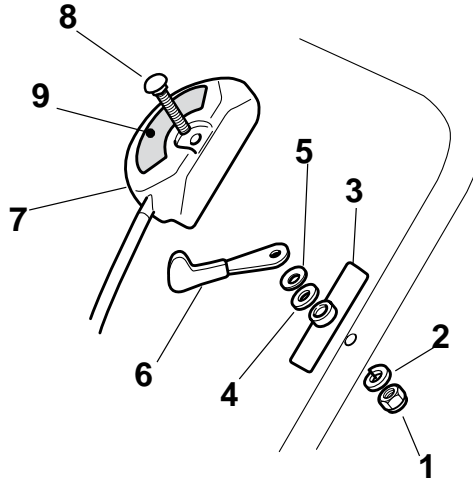

POS.	CODE	Q.TY	DESCRIZIONE	DESCRIPTION	DESCRIPTION	BESCHREIBUNG	REMARKS
1	12291000/0	1	Dado	Nut	Ecrou	Mutter	
2	12581500/0	1	Grower	Grower	Grower	Federring	
3	22171006/0	1	Distanziale	Spacer	Entretoise	Distanzring	
4	12521360/0	1	Rosetta	Washer	Rondelle	Scheibe	
5	12508100/0	1	Rosetta Elastica	Spring Washer	Rondelle Elastique	Elastische Scheibe	
6	81007279/1	1	Leva, Acceleratore	Lever, Throttle	Levier, Accelérateur	Hebel, Beschleuniger	(B&S 625-675-700 Series - Honda - Ggp 140-160-196 cc)
6	81007220/0	1	Leva, Acceleratore	Lever, Throttle	Levier, Accelérateur	Hebel, Beschleuniger	(B&S 450-500 Series - Ggp 150 cc)
7	81007080/0	1	Cavo Acceleratore	Throttle Cable	Cable, Accelérateur	Gashebel Kabel	
8	12815030/0	1	Vite	Screw	Vis	Schraube	
9	14356703/0	1	Etichetta	Label	Etiquette	Etikette	(B&S)
9	114356905/0	1	Etichetta	Label	Etiquette	Etikette	(B&S 700 series DOV)
9	14356702/0	1	Etichetta	Label	Etiquette	Etikette	(Ggp)
9	14356702/0	1	Etichetta	Label	Etiquette	Etikette	(Honda)
9	114356905/0	1	Etichetta	Label	Etiquette	Etikette	(Honda GCV 160-190 Autochoke)
9	114364264/0	1	Etichetta	Label	Etiquette	Etikette	AVS (Ggp 160-196)