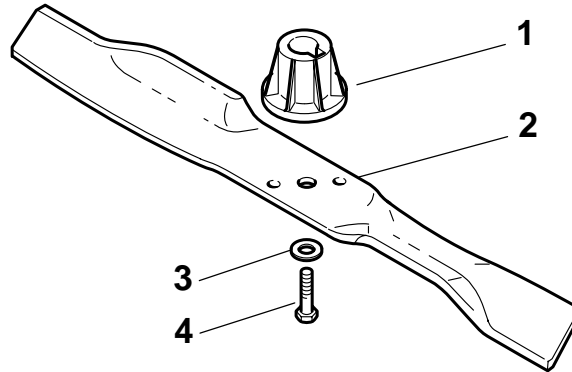

POS.	CODE	Q.TY	DESCRIZIONE	DESCRIPTION	DESCRIPTION	BESCHREIBUNG	REMARKS
1	22465623/0	1	Mozzo, Albero Motore Ø 22.2	Hub, Crankshaft Ø 22.2	Moyeu, Arbre Moteur Ø 22.2	Halter, Motorwelle Ø 22.2	
2	81004138/0	1	Coltello	Blade	Lame	Messer	
3	12530140/0	1	Rosetta	Washer	Rondelle	Scheibe	
4	12736850/0	1	Vite	Screw	Vis	Schraube	