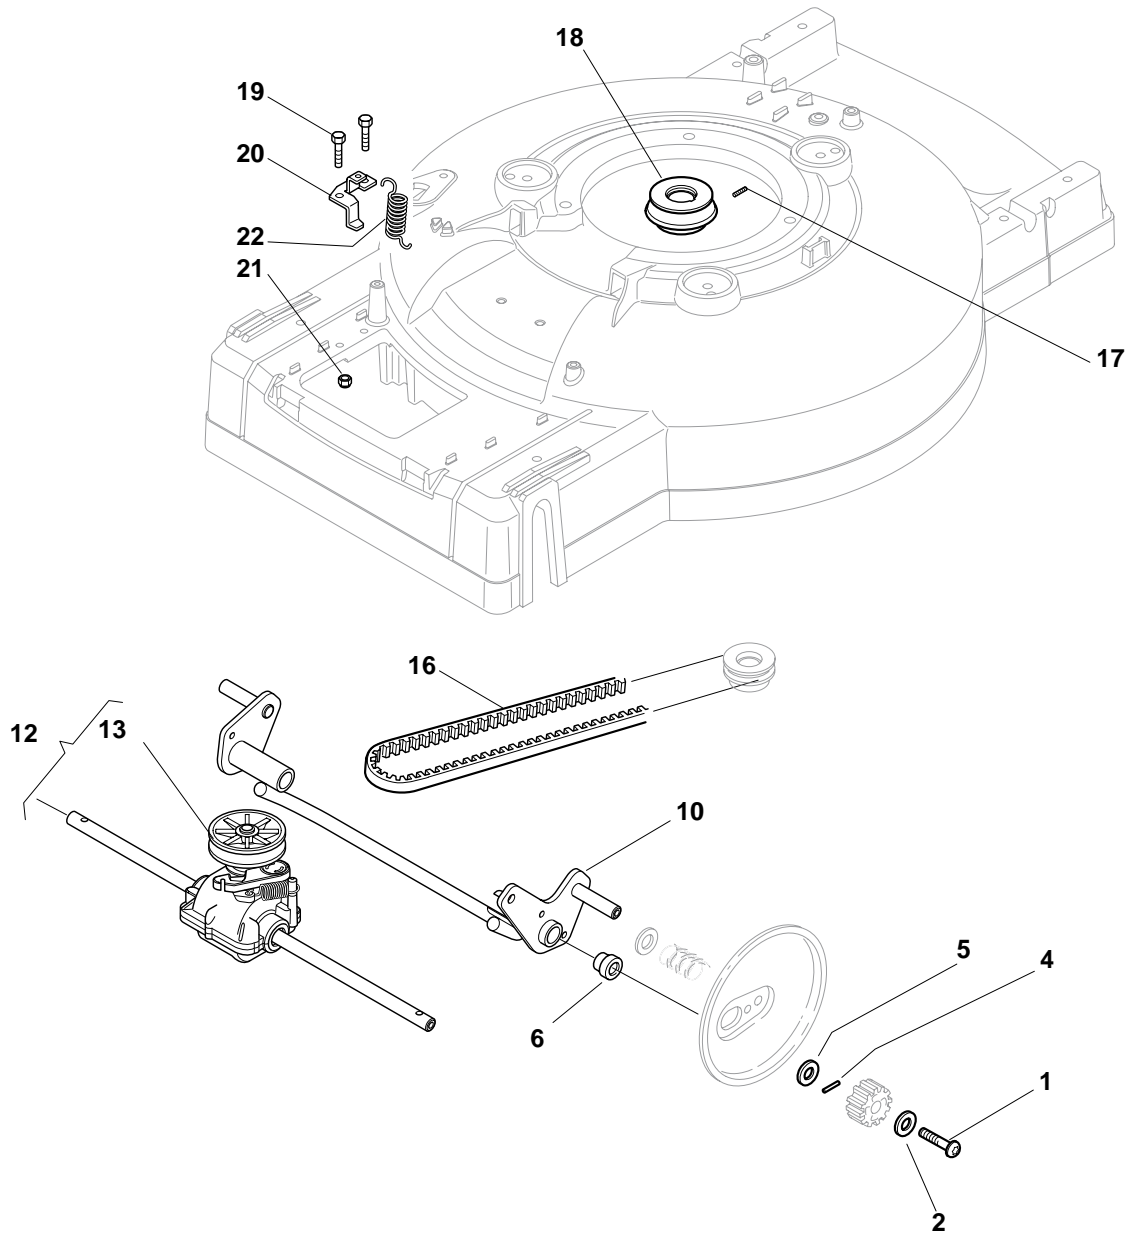

MC 534

TR

TR-E

TR 4S

TR-E 4S

2009

74_011

1 / 2

POS.	CODE	Q.TY	DESCRIZIONE	DESCRIPTION	DESCRIPTION	BESCHREIBUNG	REMARKS
1	12735662/0	2	Vite	Screw	Vis	Schraube	
2	12521460/0	2	Rosetta	Washer	Rondelle	Scheibe	
4	22753002/0	2	Spina	Pin	Goupille	Stift	
5	22671661/0	2	Rosetta	Washer	Rondelle	Scheibe	
6	22038406/0	2	Distanziale	Spacer	Entretoise	Distanzring	
10	381002833/1	1	Asse Ruote Anteriore	Axle, Front Wheels	Axe Roues Avant	Achse, Vorderrad	
12	181003100/0	1	Gruppo Trazione	Gear Box	Groupe Traction	Antrieb	
13	22601919/0	1	Puleggia	Pulley	Poulie	Riemenscheibe	
14	12523020/0	1	Rosetta	Washer	Rondelle	Scheibe	
15	12735654/0	1	Vite	Screw	Vis	Schraube	
16	35064010/0	1	Cinghia	Belt	Courroire	Riemen	
17	12714312/0	1	Grano	Dowel	Grain	Stift