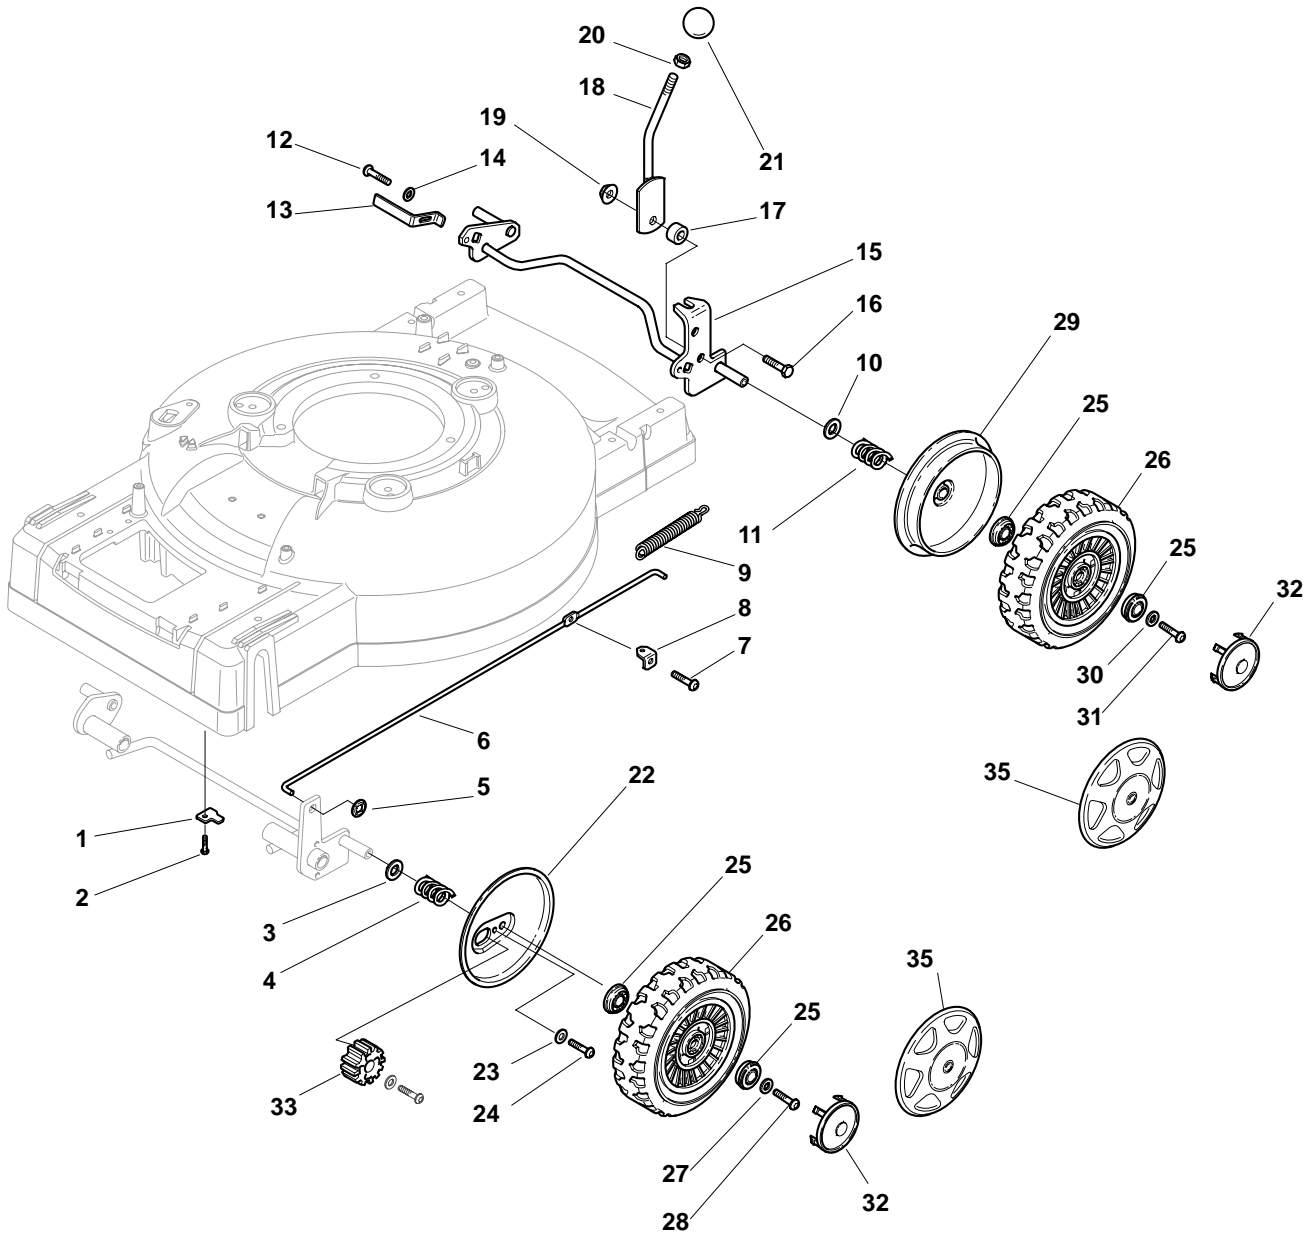

POS.	CODE	Q.TY	DESCRIZIONE	DESCRIPTION	DESCRIPTION	BESCHREIBUNG	REMARKS
1	22545157/0	2	Piastrina	Plate	Plaquette	Plättchen	
2	12735662/0	4	Vite	Screw	Vis	Schraube	
3	22671659/0	2	Rosetta	Washer	Rondelle	Scheibe	
4	22430215/0	2	Molla	Spring	Ressort	Feder	
5	12604899/0	2	Fissatore A Corona	Crown Fastner	Fixateur A Couronne	Kronescheibe	
6	22033328/0	1	Asta Comando Regol.	Rod, Height Adjustment Control	Tige Comande Reglage Hauteur	Stange, Höheverstellung	
7	12735651/0	1	Vite	Screw	Vis	Schraube	
8	22545139/0	1	Piastrina	Plate	Plaquette	Plättchen	
9	22446183/0	1	Molla	Spring	Ressort	Feder	
10	22671659/0	2	Rosetta	Washer	Rondelle	Scheibe	
11	22430215/0	2	Molla	Spring	Ressort	Feder	
12	12735661/0	2	Vite	Screw	Vis	Schraube	