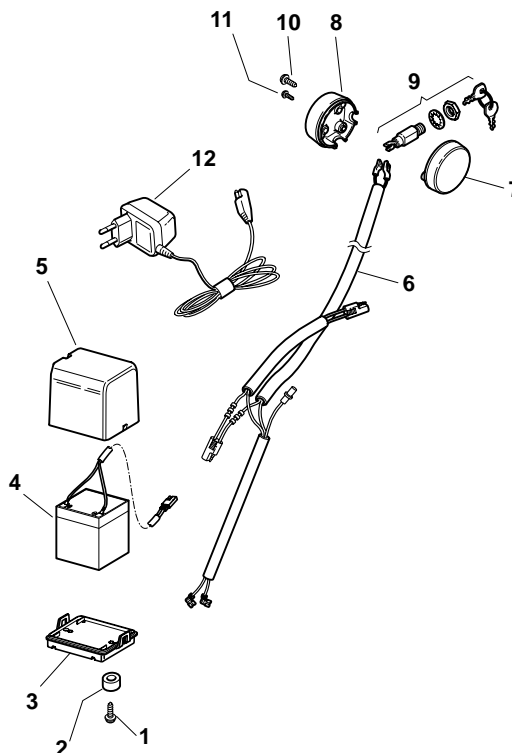

POS.	CODE	Q.TY	DESCRIZIONE	DESCRIPTION	DESCRIPTION	BESCHREIBUNG	REMARKS
1	12728535/0	2	Vite	Screw	Vis	Schraube	
2	25160012/0	2	Distanziale	Spacer	Entretoise	Distanzring	
3	22785122/0	1	Supporto Batteria	Support, Battery	Support Batterie	Halter, Batterie	
4	18120052/0	1	Batteria	Battery	Batterie	Batterie	
5	22109530/0	1	Coperchio	Cover	Couvercle	Deckel	
6	18204197/0	1	Cavo Avviamento	Cable, Start	Cable Démarrage	Kabel, Start	
7	22722801/0	1	Protezione Sx	L Protection	Protection G	Linke Schutz	
8	22722800/0	1	Protezione Dx	R Protection	Protection D	Rechte Schutz	
9	18450050/0	1	Interruttore	Switch	Interrupteur	Schalter	
10	12728300/0	2	Vite	Screw	Vis	Schraube	
11	12728691/0	1	Vite	Screw	Vis	Schraube	
12	18204120/0	1	Carica Batteria	Battery Charger	Chargeur De Batterie	Ladgerät	
12	18204121/0	1	Carica Batteria	Battery Charger	Chargeur De	Ladgerät	(Uk)