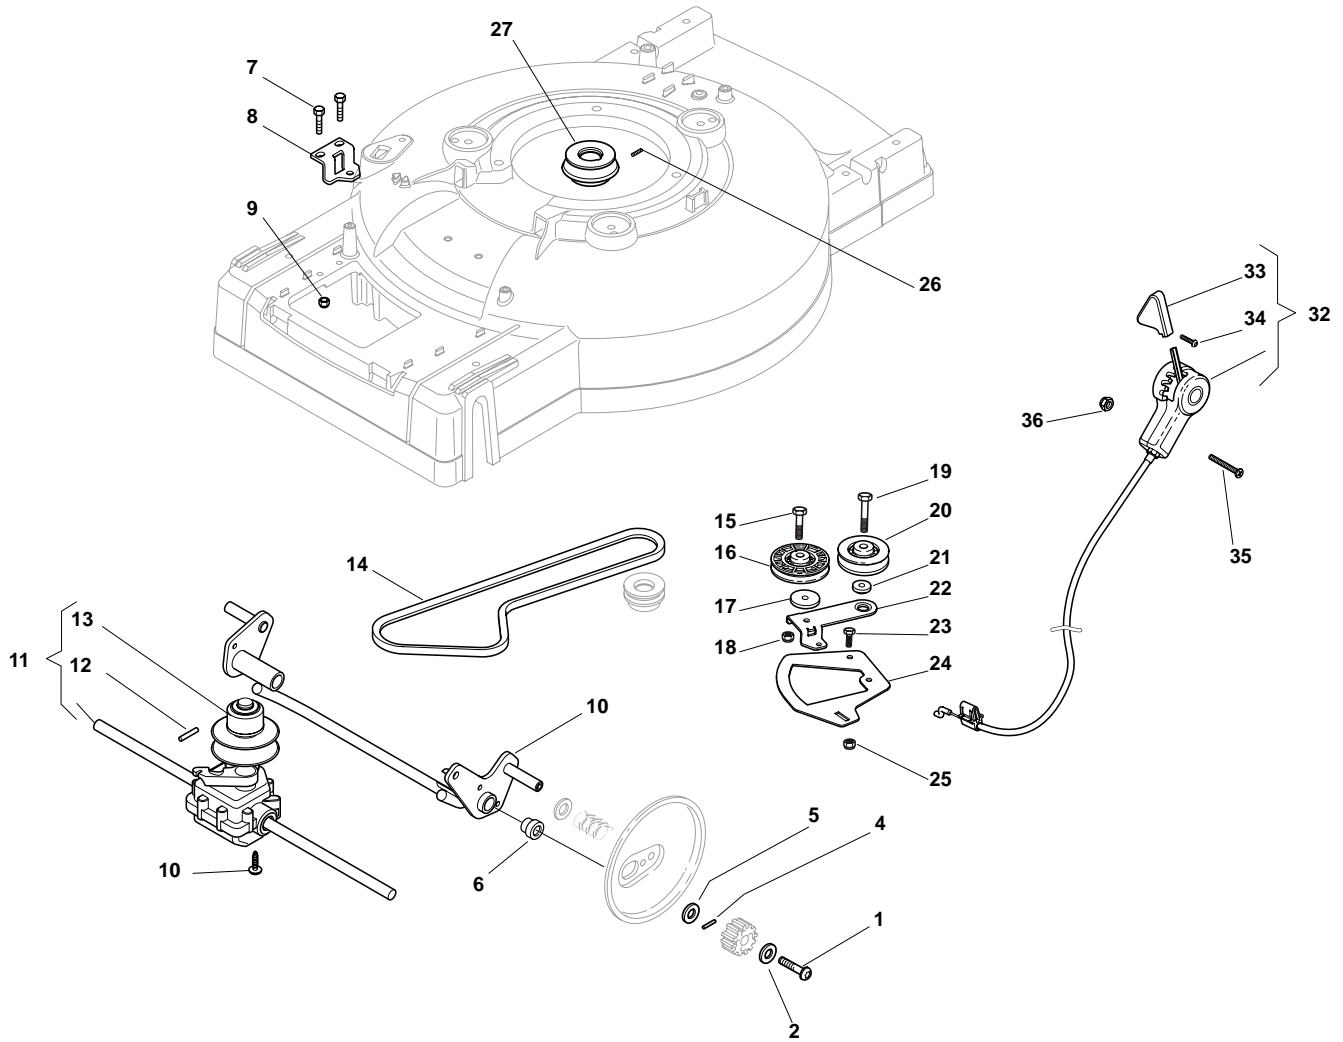

MC 534

TR

TR-E

TR 4S

TR-E 4S

2009

74_012

1 / 2

POS.	CODE	Q.TY	DESCRIZIONE	DESCRIPTION	DESCRIPTION	BESCHREIBUNG	REMARKS
1	12735662/0	2	Vite	Screw	Vis	Schraube	
2	12521460/0	2	Rosetta	Washer	Rondelle	Scheibe	
4	22753002/0	2	Spina	Pin	Goupille	Stift	
5	22671661/0	2	Rosetta	Washer	Rondelle	Scheibe	
6	22038406/0	2	Distanziale	Spacer	Entretoise	Distanzring	
7	12728704/0	2	Vite	Screw	Vis	Schraube	
8	322551661/0	1	Piastrina	Plate	Plaquette	Plättchen	
9	12154510/0	2	Dado	Nut	Ecrou	Mutter	
10	381002833/1	1	Asse Ruote Anteriore	Axle, Front Wheels	Axe Roues Avant	Achse, Vorderrad	
11	181003101/1	1	Gruppo Trazione	Gear Box	Groupe Traction	Antrieb	
12	12645700/0	1	Spina	Pin	Goupille	Stift	
13	122601925/0	1	Puleggia	Pulley	Poulie	Riemenscheibe	
14	35064383/0	1	Cinghia Zpx 812	Belt Zpx 812	Courroie Zpx 812	Riemen Zpx 812	
15	12674701/0	1	Vite	Screw	Vis	Schraube	
16	22601914/0	1	Puleggia	Pulley	Poulie	Riemenscheibe	
17	22680009/0	1	Rosetta	Washer	Rondelle	Scheibe	
18	12154510/0	1	Dado	Nut	Ecrou	Mutter