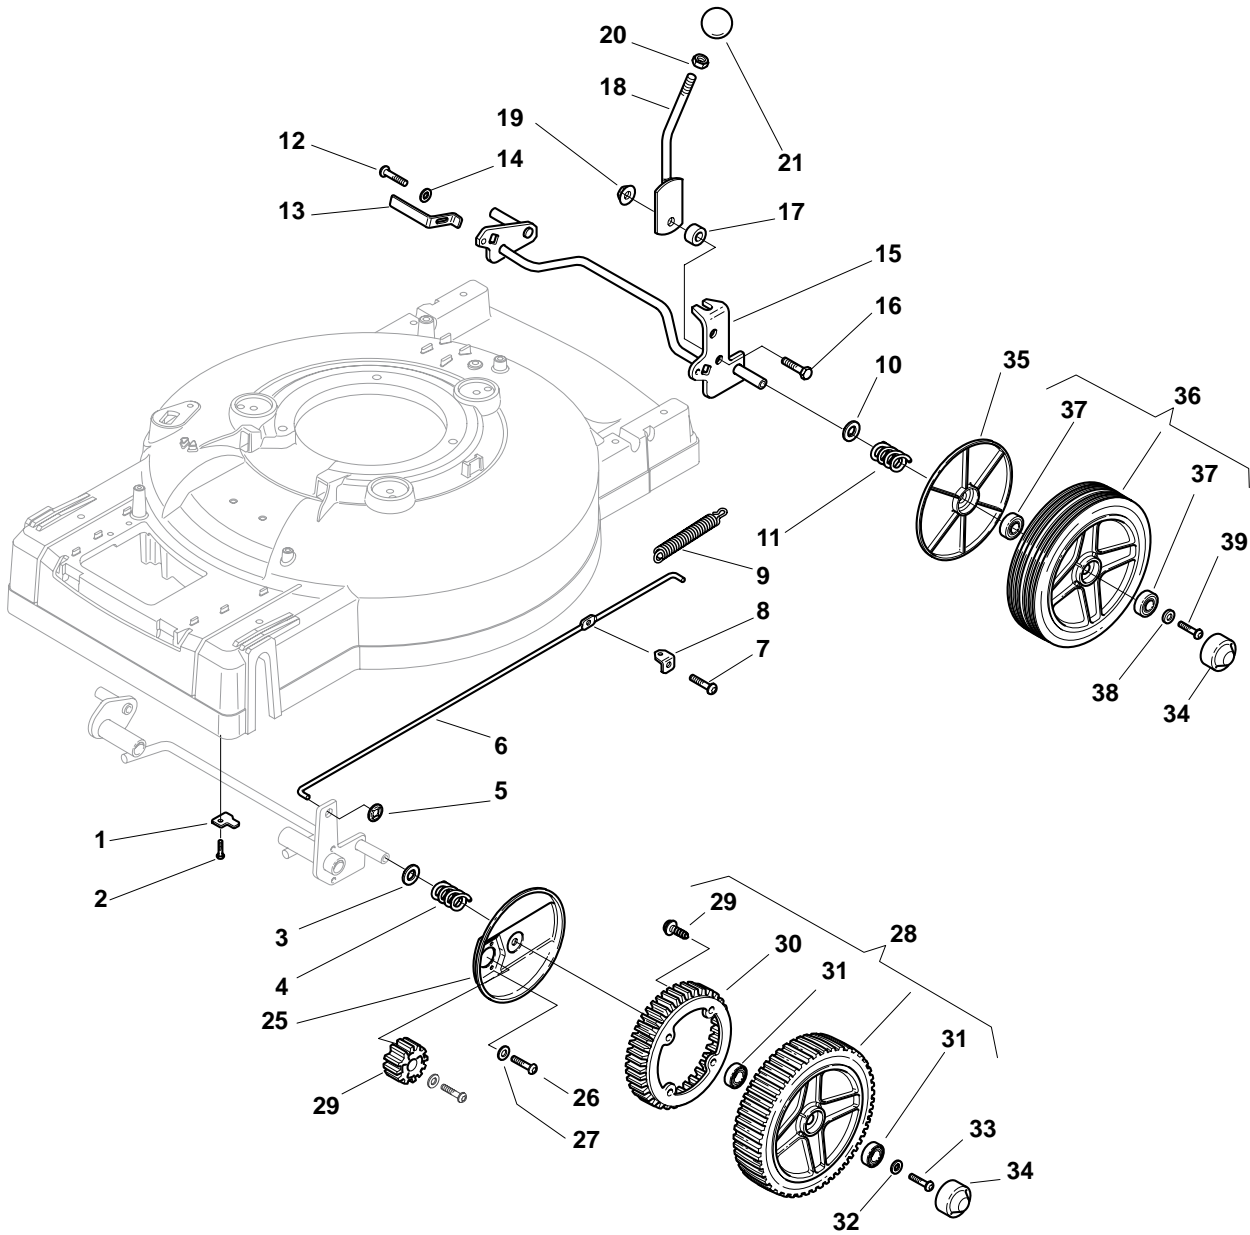

POS.	CODE	Q.TY	DESCRIZIONE	DESCRIPTION	DESCRIPTION	BESCHREIBUNG	REMARKS
1	22545157/0	2	Piastrina	Plate	Plaquette	Plättchen	
2	12735662/0	4	Vite	Screw	Vis	Schraube	
3	22671659/0	2	Rosetta	Washer	Rondelle	Scheibe	
4	22430215/0	2	Molla	Spring	Ressort	Feder	
5	12604899/0	2	Fissatore A Corona	Crown Fastner	Fixateur A Couronne	Kronescheibe	
6	22033328/0	1	Asta Comando Regol.	Rod, Height Adjustment Control	Tige Comande Reglage Hauteur	Stange, Höheverstellung	
7	12735651/0	1	Vite	Screw	Vis	Schraube	
8	22545139/0	1	Piastrina	Plate	Plaquette	Plättchen	
9	22446183/0	1	Molla	Spring	Ressort	Feder	
10	22671659/0	2	Rosetta	Washer	Rondelle	Scheibe	
11	22430215/0	2	Molla	Spring	Ressort	Feder	
12	12735661/0	2	Vite	Screw	Vis	Schraube	