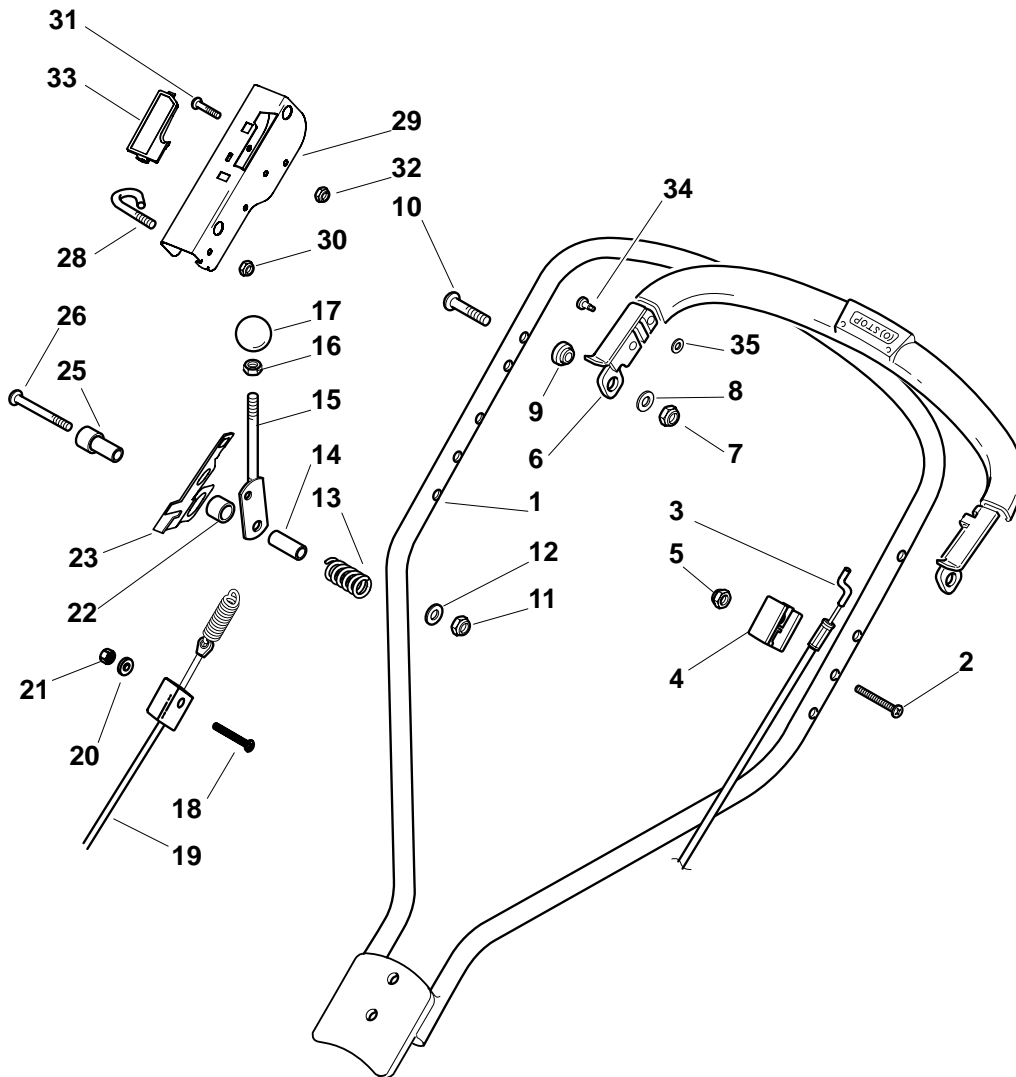

MC 534

TR

TR-E

TR 4S

TR-E 4S

2009

74_005

1 / 2

POS.	CODE	Q.TY	DESCRIZIONE	DESCRIPTION	DESCRIPTION	BESCHREIBUNG	REMARKS
1	81006363/1	1	Manico, Parte Sup Giallo	Handle, Upper Part Yellow	Mancheron, Partie Supérieure, Jaune	Holm, Oberteil, Gelb	
1	81006367/0	1	Manico, Parte Sup, Nero	Handle, Upper Part, Black	Mancheron, Partie Supérieure, Noir	Holm, Oberteil, Schwarz	
2	12727783/0	1	Vite	Screw	Vis	Schraube	
3	81000728/0	1	Cavo Freno Motore	Cable, Thread Engine Brake	Cable Frein Moteur	Kabel, Motorbremse	(B&S 625-675-700 Series)
3	181000769/1	1	Cavo Freno Motore	Cable, Thread Engine Brake	Cable Frein Moteur	Kabel, Motorbremse	(B&S 450-500 Series)
3	81000732/0	1	Cavo Freno Motore	Cable, Thread Engine Brake	Cable Frein Moteur	Kabel, Motorbremse	(Honda GCV 135)
3	181000769/1	1	Cavo Freno Motore	Cable, Thread Engine Brake	Cable Frein Moteur	Kabel, Motorbremse	(Honda 160-190)
3	81000732/0	1	Cavo Freno Motore	Cable, Thread Engine Brake	Cable Frein Moteur	Kabel, Motorbremse	(Honda 160-190 Autochoke)
3	81000690/0	1	Cavo Freno Motore	Cable, Thread Engine Brake	Cable Frein Moteur	Kabel, Motorbremse	(B&S 700 Series)
3	81000692/0	1	Cavo Freno Motore	Cable, Thread Engine Brake	Cable Frein Moteur	Kabel, Motorbremse	(Ggp 140cc)
3	81000730/0	1	Cavo Freno Motore	Cable, Thread Engine Brake	Cable Frein Moteur	Kabel, Motorbremse	(Ggp 150cc)
3	81000692/0	1	Cavo Freno Motore	Cable, Thread Engine Brake	Cable Frein Moteur	Kabel, Motorbremse	(Ggp 160cc)
3	81000692/0	1	Cavo Freno Motore	Cable, Thread Engine Brake	Cable Frein Moteur	Kabel, Motorbremse	(Ggp 196cc)
4	22551640/0	1	Piastrina	Plate	Plaque	Plättchen