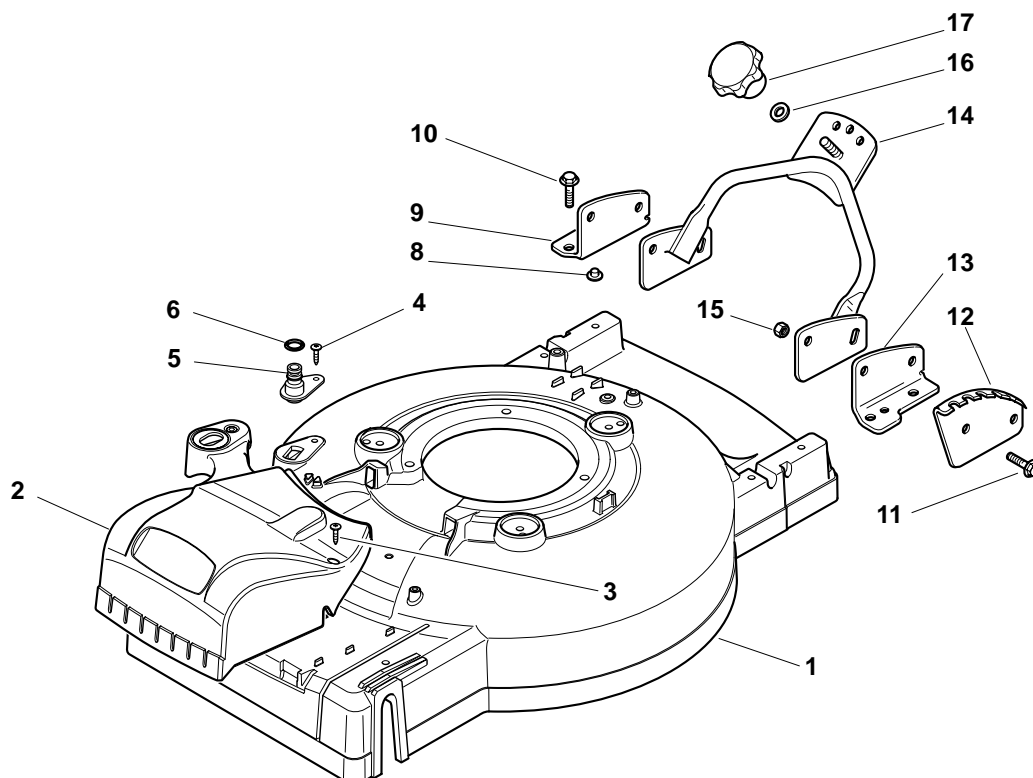

POS.	CODE	Q.TY	DESCRIZIONE	DESCRIPTION	DESCRIPTION	BESCHREIBUNG	REMARKS
1	381003631/0	1	Chassis Grigio	Deck Grey	Châssis	Gehäuse	
2	322226120/0	1	Carter Cinghia, Giallo	Belt Protection, Yellow	Protection, Jaune	Schutz, Riemen Gelb	
3	12728440/0	2	Vite	Screw	Vis	Schraube	
4	12728519/0	1	Vite	Screw	Vis	Schraube	
5	22034000/0	1	Attacco Acqua Lavaggio	Washing Connection	Attaque Lavage	Waschenverbindung	
6	19035000/0	1	Anello Or	Or Ring	Bague Or	Ring Or	
8	22820054/0	2	Tappo	Cap	Bouchon	Gummistopfen	
9	22778417/0	1	Staffa Dx	Bracket, R	Bride D	Pratze, Rechte	
10	12735595/0	4	Vite	Screw	Vis	Schraube	
11	12800815/0	4	Vite	Screw	Vis	Schraube	
12	22735569/0	1	Settore Regolazione Altezza	Sector, Height Adjustment	Secteur Reglage Hauteur	Sektor, Höheverstellung	
13	22778415/0	1	Staffa Sx	Bracket, L	Bride G	Pratze, Linke	
14	81006361/0	1	Manico, Parte Inf Giallo	Handle, Lower Part Yellow	Mancheron, Partie Inférieure Jaune	Holm, Unterteil Gelb	
15	12293200/0	4	Dado	Nut	Ecrou	Mutter	
16	12523080/0	1	Rosetta	Washer	Rondelle	Scheibe	
17	22399813/0	1	Manopolina	Knob	Poignée	Griff	