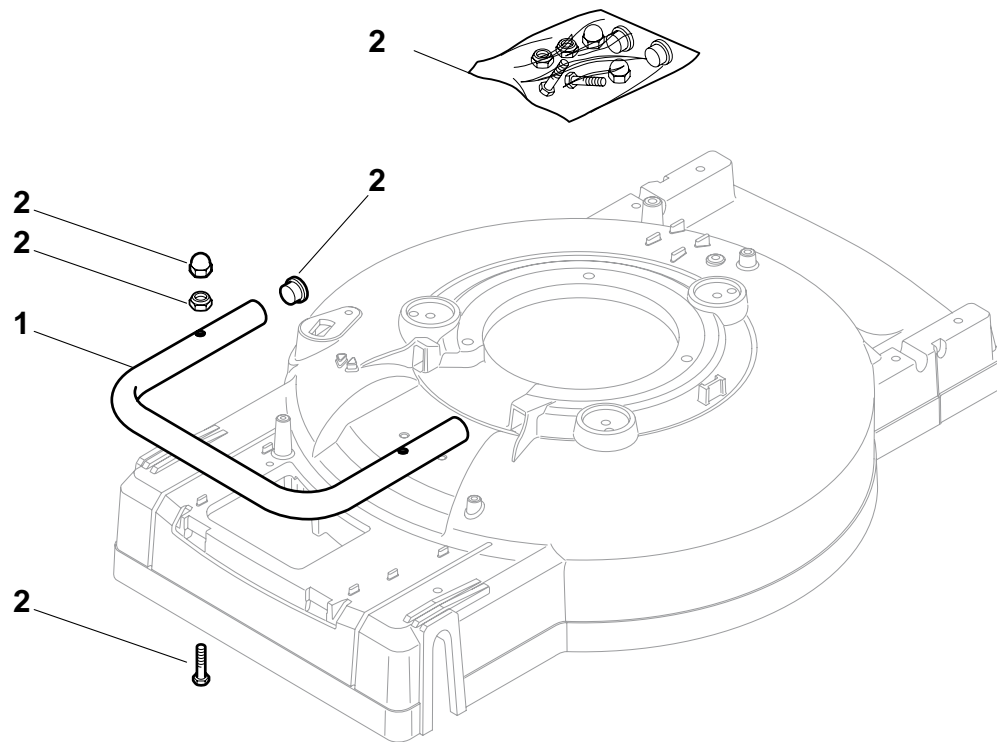

MC 534

2009

74_004

1 / 1

TR

TR-E

TR 4S

TR-E 4S

POS.	CODE	Q.TY	DESCRIZIONE	DESCRIPTION	DESCRIPTION	BESCHREIBUNG	REMARKS
1	22869713/0	1	Protezione	Protection	Protection	Schutz	
2	81008657/0	1	Dotazione Viteria	Outfit, Screws	Dotation Visserie	Satz, Schrauben