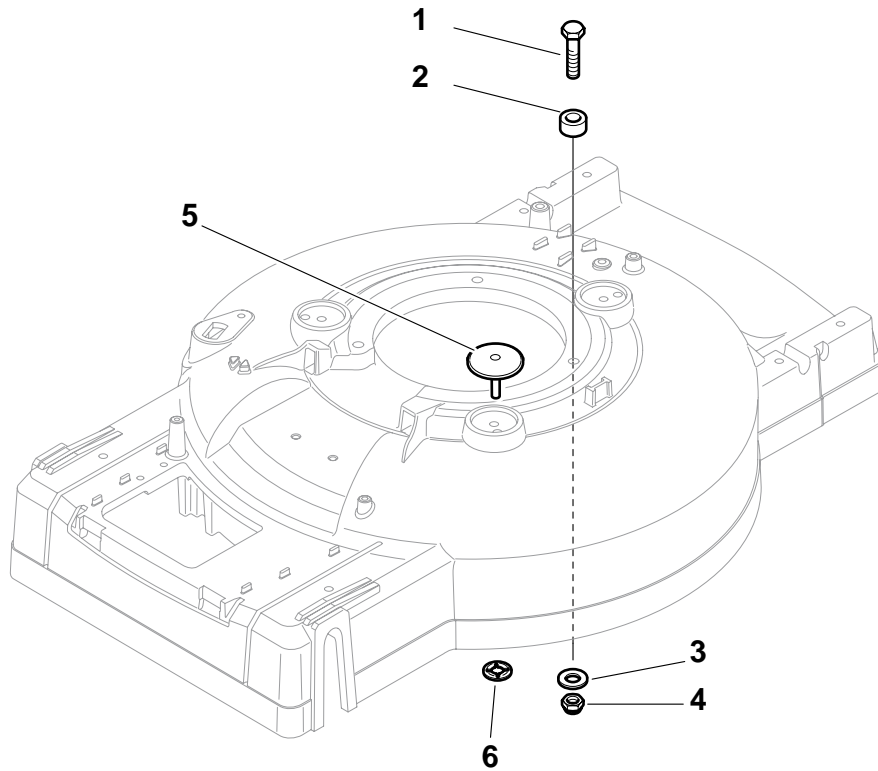

MC 534

TR

TR-E

TR 4S

TR-E 4S

2009

74_002

1 / 1

POS.	CODE	Q.TY	DESCRIZIONE	DESCRIPTION	DESCRIPTION	BESCHREIBUNG	REMARKS
1	12691800/0	2/3	Vite	Screw	Vis	Schraube	
1	12692080/0	0/1	Vite	Screw	Vis	Schraube	
2	22170835/0	3	Distanziale	Spacer	Entretoise	Distanzring	
3	12521350/0	3	Rosetta	Washer	Rondelle	Scheibe	
4	12155000/0	3	Dado	Nut	Ecrou	Mutter	
5	22820057/0	2	Tappo Nero	Cap Black	Bouchon Noire	Gummistopfen Schwarz	
6	12604899/0	2	Fissatore A Corona	Crown Fastner	Fixateur A Couronne	Kronescheibe