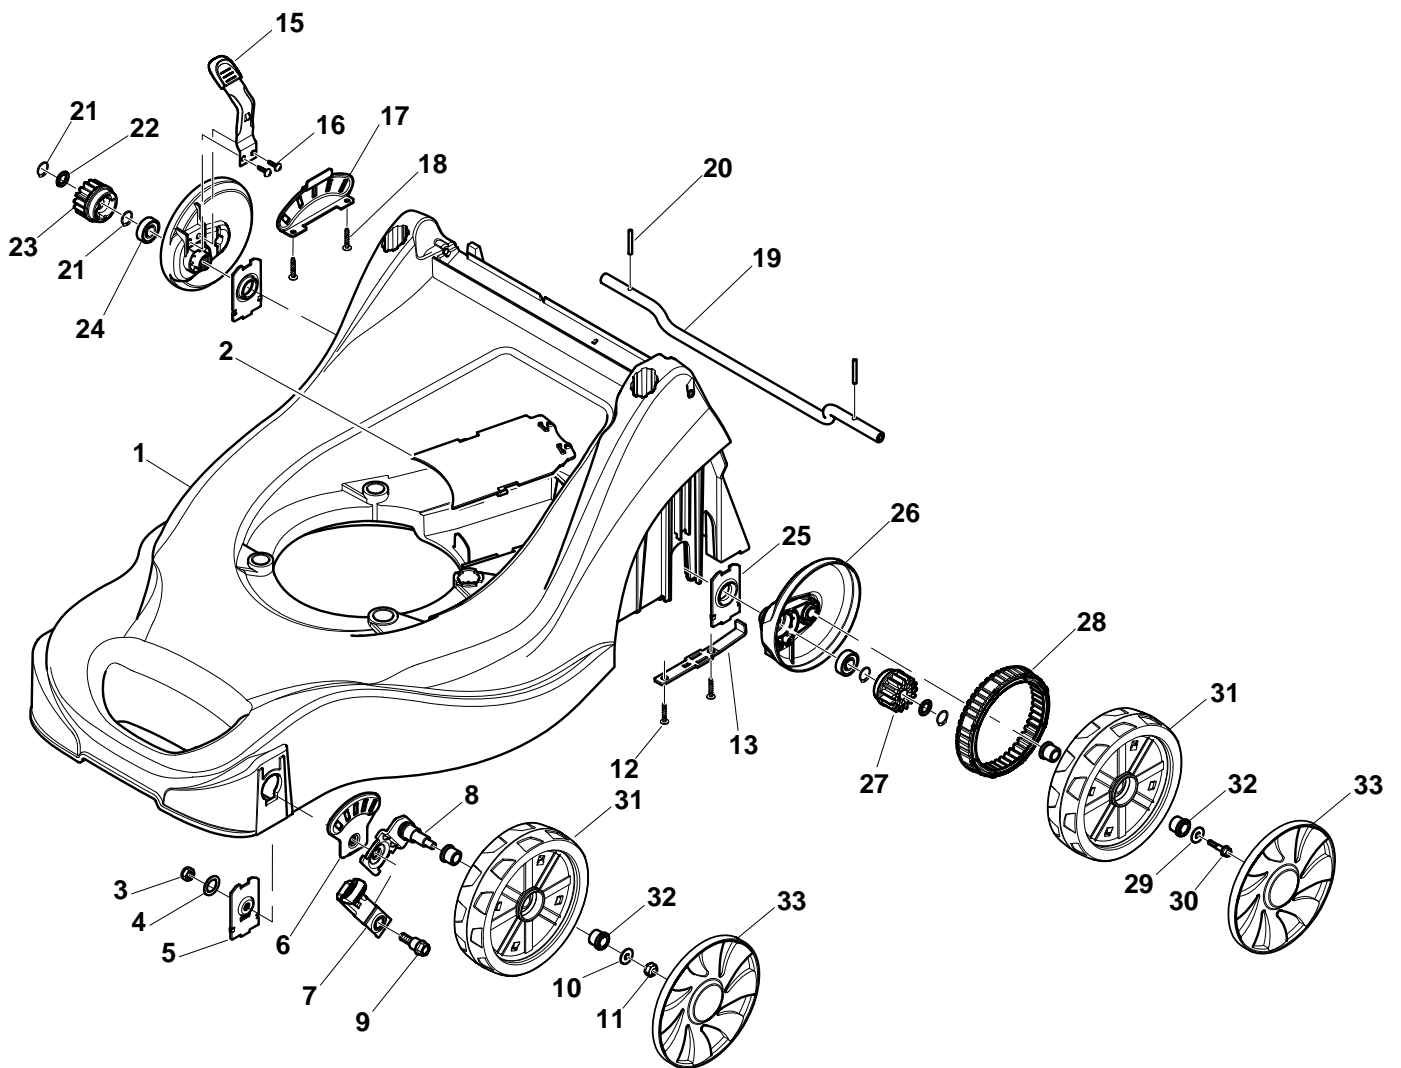

Castorama

**Catalogue des pieces de rechange
Spare parts catalogue**

Modèle/Model:

MLMP 148 B&S - Année Modèle 2012

MLMP 148 B&S - Model Year 2012

Pos.	Part no.	Q.ty	Description	Description
1	322066750/0	1	Châssis Rouge	Deck Red
2	322060245/0	1	Protection Courroie	Protection, Belt
3	12154210/0	2	Ecrou	Nut
4	12540060/0	2	Rondelle	Washer
5	322785361/0	2	Support Roue	Support, Wheels
6	322735599/0	2	Secteur Reglage H.	Sector, Height Adj.
7	381003352/0	2	Levier Reglage Hauteur	Lever, Height Adjustment
8	381005089/0	2	Support Roue	Support, Wheel
9	22519811/0	2	Pivot	Pin
10	12521350/0	2	Rondelle	Washer
11	12155000/0	2	Ecrou	Nut
12	12728690/0	4	Vis	Screw
13	322608563/0	2	Réinforcement Arriere	Rear Stiffening
15	381003353/0	1	Levier Reglage Hauteur	Lever, Height Adjustment
16	12728689/0	2	Vis	Screw
17	322735601/0	1	Secteur Reglage H.	Sector, Height Adj.
18	12728690/0	2	Vis	Screw
19	122033417/0	1	Axe Roues Arriere	Axle, Rear Wheels
20	22753001/0	2	Goupille	Pin
21	12608600/0	4	Seeger	Seeger
22	12521370/0	2	Rondelle	Washer
23	322570135/0	1	Pignon D	Pinion R
24	19216035/0	2	Coussinet	Bearing
25	322785379/0	2	Support	Support
26	322600203/0	2	Protection Roue	Protection, Wheel
27	322570136/0	1	Pignon G	Pinion L
28	322120118/0	2	Couronne	Ring Gear
29	12523040/0	2	Rondelle	Washer
30	12735592/0	2	Vis	Screw
31	322686101/0	4	Roue Ø 175	Wheel Ø 175
32	322034516/0	8	Douille	Bush
33	322110642/0	4	Couvre-Moyeu Gris	Hub Cap Grey

Pos.	Part no.	Q.ty	Description	Description
1	381006739/0	1	Mancheron, Partie Superieure	Handle, Upper Part
2	22430313/0	1	Ressort De Guide	Guide Spring
3	12521330/0	1	Rondelle	Washer
4	12154510/0	1	Ecrou	Nut
5	118390020/0	1	Fixation Cable	Fairlead
6	181030079/0	1	Cable Frein Moteur	Cable, Thread Engine Brake
7	181003363/0	1	Levier Frein Moteur	Lever, Engine Brake
8	12727783/0	1	Vis	Screw
9	22551640/0	1	Plaque	Plate
10	12154510/0	1	Ecrou	Nut
11	381030080/0	1	Câble, Commande Traction	Cable, Rear Drive
12	181003364/0	1	Levier Traction	Lever, Driving