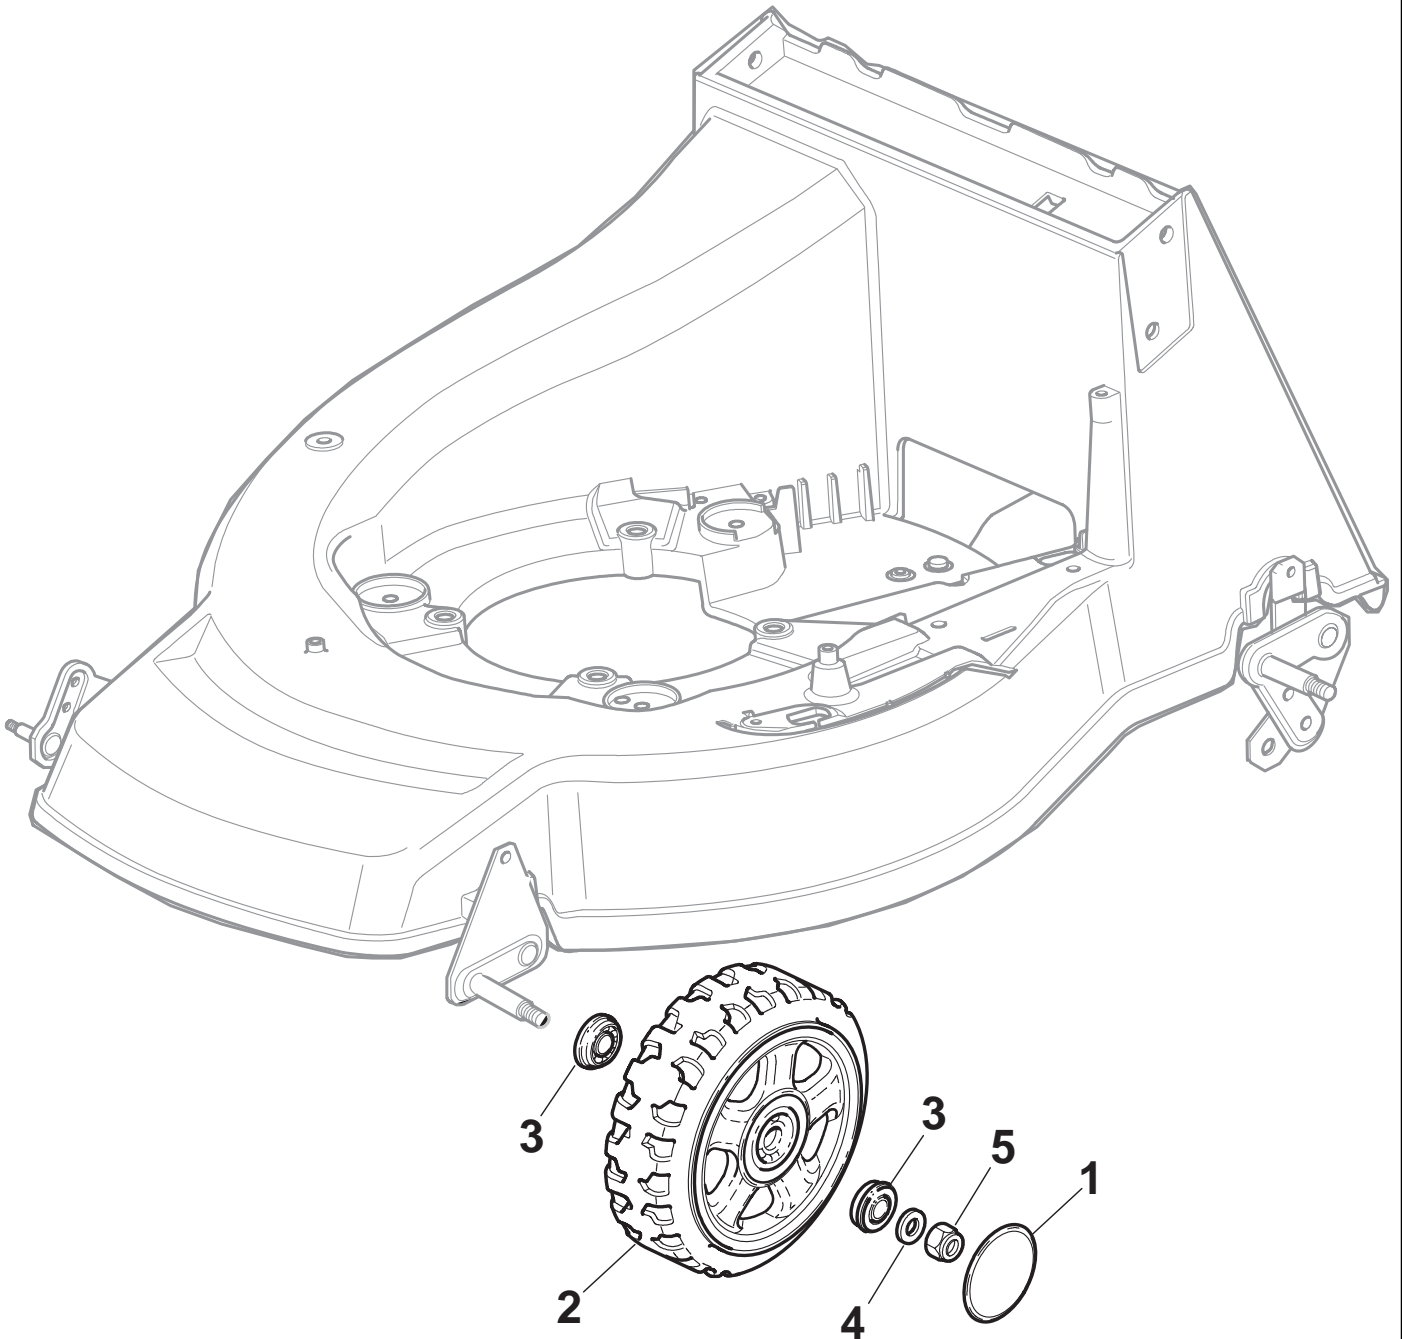

Pos.	Part no.	Q.ty	Description	Description
1	22110419/0	4	Couvre-Moyeu	Hub Cap
2	81007382/0	4	Roue Ø 210	Wheel Ø 210
3	22122200/0	8	Coussinet	Bearing
4	22675100/0	4	Rondelle	Washer
5	12521350/0	4	Vis	Screw