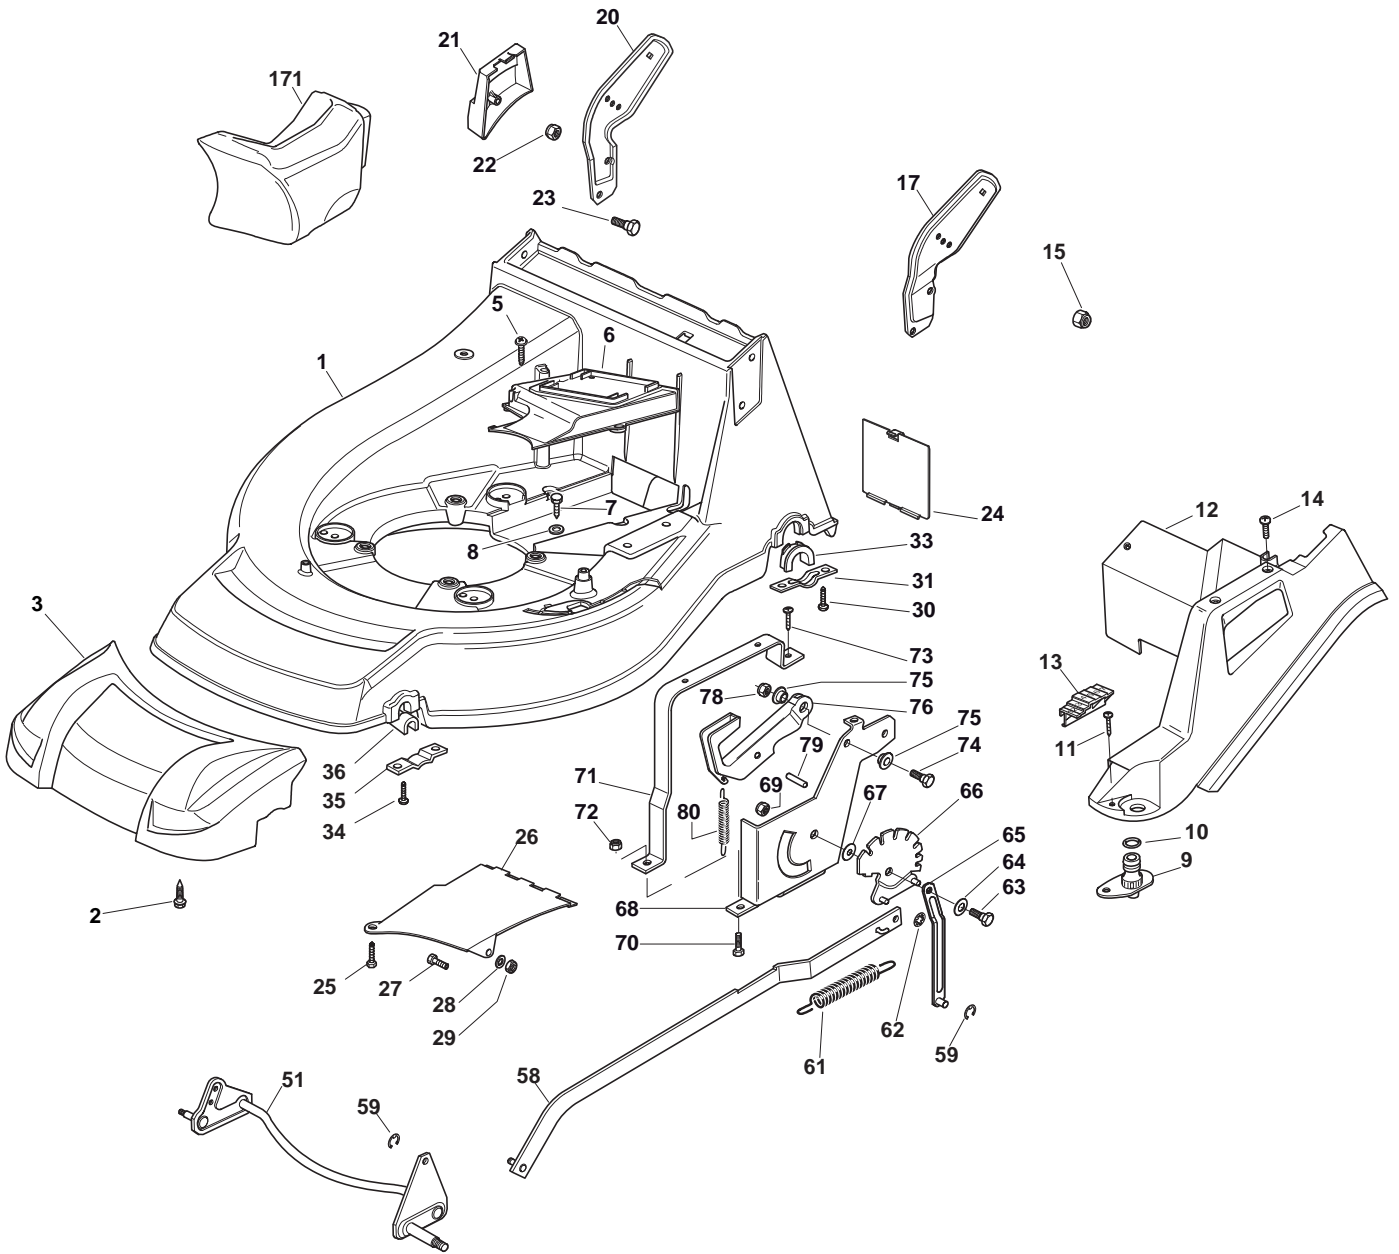

Castorama

**Catalogue des pieces de rechange
Spare parts catalogue**

Modèle/Model:

MLMP 190 H - Année Modèle 2012

MLMP 190 H - Model Year 2012

Pos.	Part no.	Q.ty	Description	Description
1	381003543/1	1	Châssis Rouge	Deck Red
2	112735420/0	4	Vis	Screw
3	322226112/1	1	Mesque, Gris	Mask, Grey
5	12728522/0	2	Vis	Screw
6	22060200/1	1	Protection Courroie	Protection, Belt
7	12729600/0	1	Vis	Screw
8	12523040/0	2	Rondelle	Washer
9	22034000/0	1	Attaque Lavage	Washing Connection
10	19035000/0	1	Bague Or	Or Ring
11	12728519/0	3	Vis	Screw
12	322060144/3	1	Châssis Reglage	Deck, Adjustment
13	22570200/0	1	Plaque Reglage	Plate, Cutting Positions
14	12728520/0	1	Vis	Screw
15	12155000/0	2	Ecrou	Nut
17	22778397/1	1	Bride G	Bracket, L
20	22778396/1	1	Bride D	Bracket, R
21	22601001/0	1	Protection	Protection
22	12155000/0	2	Ecrou	Nut
23	12793301/0	2	Vis	Screw
24	22595352/0	1	Voyant De Visite	Inspection Door
25	12729600/0	1	Vis	Screw
26	22108205/0	1	Convoyeur	Conveyor
27	12789000/0	1	Vis	Screw
28	12523020/0	1	Rondelle	Washer
29	12154330/0	1	Ecrou	Nut
30	12731350/0	4	Vis	Screw
31	22545147/0	2	Plaque	Plate
33	22038407/0	2	Douille	Brass
34	12731350/0	4	Vis	Screw
35	22545156/0	2	Plaque	Plate
36	22038400/1	2	Douille	Brass
51	381002865/1	1	Axe Roues Avant	Axle, Front Wheels
58	381002040/1	1	Tige Commande Reglage Hauteur	Rod, Height Adjustment
59	12000930/0	2	Anneau Ressort	Snap Ring
61	122446187/0	1	Ressort	Spring
62	12604899/0	2	Fixateur A Couronne	Crown Fastener
63	22529662/0	1	Pivot	Fulcrum Pin
64	22672151/0	1	Rondelle	Washer
65	81001269/0	1	Tige, Axe Roue Arrieres	Rod, Rear Wheels Axle
66	381000479/2	1	Secteur Reglage Hauteur	Sector, Height Adjustment
67	22672152/0	1	Rondelle	Washer
68	22785109/0	1	Support Reglage	Support, Height Adjustment
69	12293201/0	1	Ecrou	Nut
70	12793301/0	2	Vis	Screw
71	22785113/0	1	Support Poignée	Support, Handle
72	12293201/0	2	Ecrou	Nut
73	12729600/0	1	Vis	Screw
74	12793301/0	1	Vis	Screw
75	25038002/1	2	Douille	Bush
76	322393611/2	1	Poignée	Handle
78	12293201/0	1	Ecrou	Nut
79	12622640/0	1	Goupille	Pin
80	22446175/0	1	Ressort	Spring
171	22140224/0	1	Bouchon	Cap