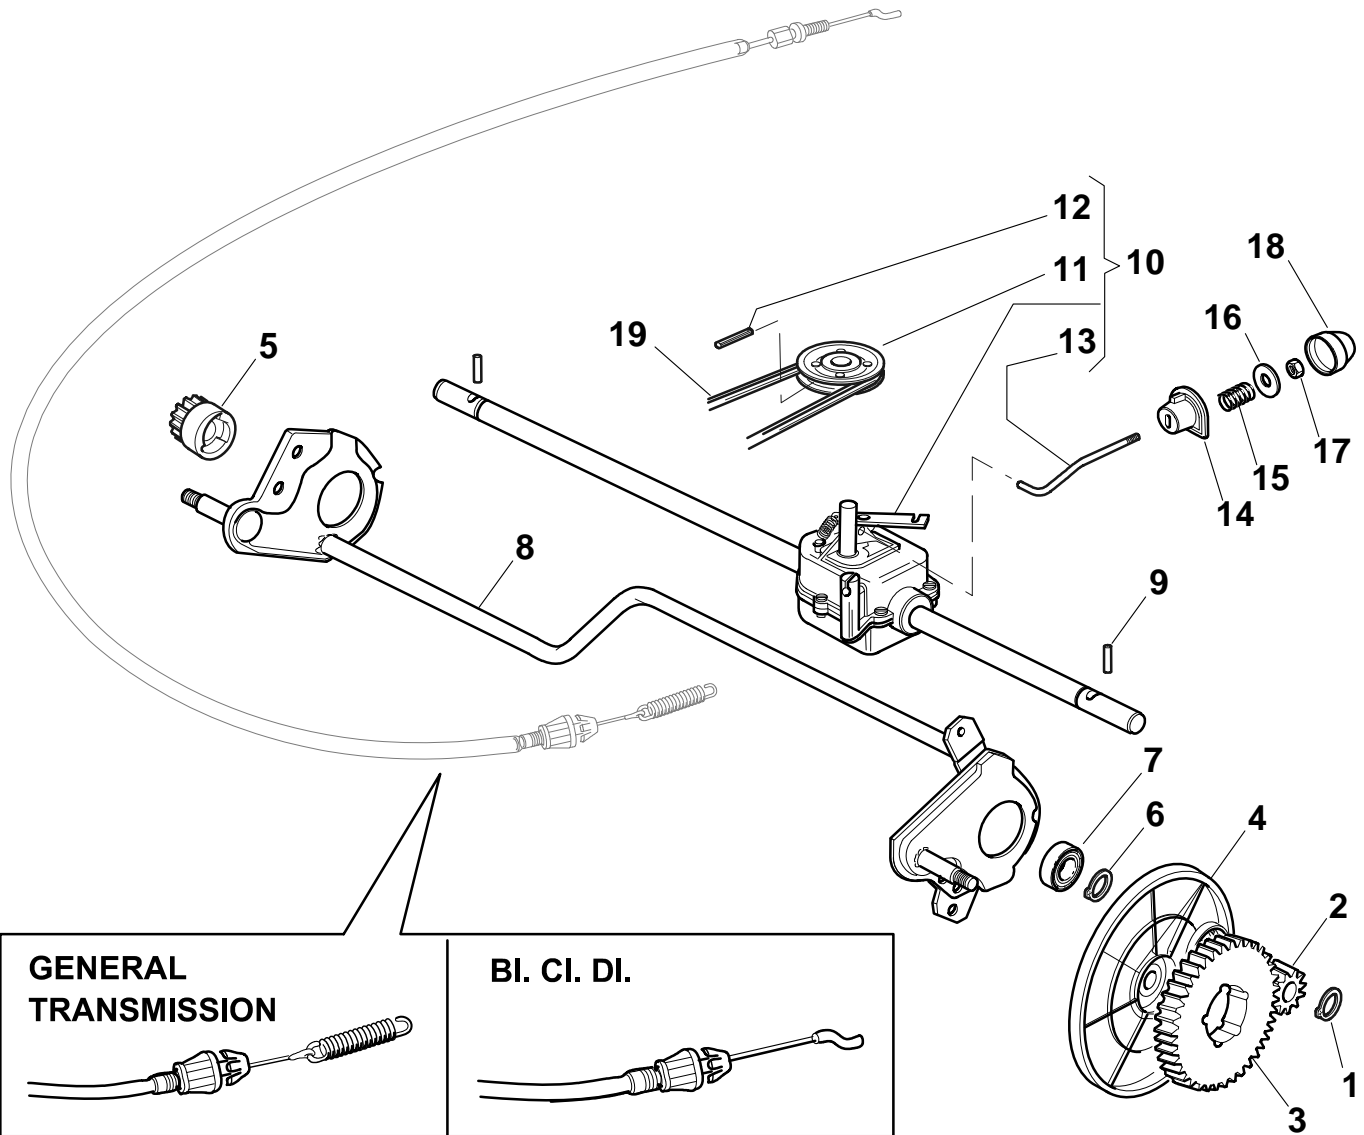

Pos.	Part no.	Q.ty	Description	Description
1	12608600/0	2	Seeger	Seeger
2	22570120/1	1	Pignon G	Pinion L
3	22120105/1	2	Couronne	Ring Gear
4	22600091/1	2	Protection Roue	Protection, Wheel
5	22570110/1	1	Pignon D	Pinion R
6	12608600/0	2	Seeger	Seeger
7	19216035/0	2	Coussinet	Bearing
8	81002811/0	1	Axe Roues Arriere	Axle, Rear Wheels
9	22753000/0	2	Goupille	Pin
10	81003079/0	1	Groupe Traction	Gear Box
11	22601909/0	1	Poulie	Pulley
12	12645705/0	1	Goupille	Pin
13	22033281/0	1	Tige Reglage	Adjustment Rod
14	22041957/1	1	Douille	Bush
15	22450063/0	1	Ressort	Spring
16	22680009/0	1	Rondelle	Washer
17	12154510/0	1	Ecrou	Nut
18	22110230/0	1	Bouchon	Cap
19	35064195/0	1	Courroie	Belt