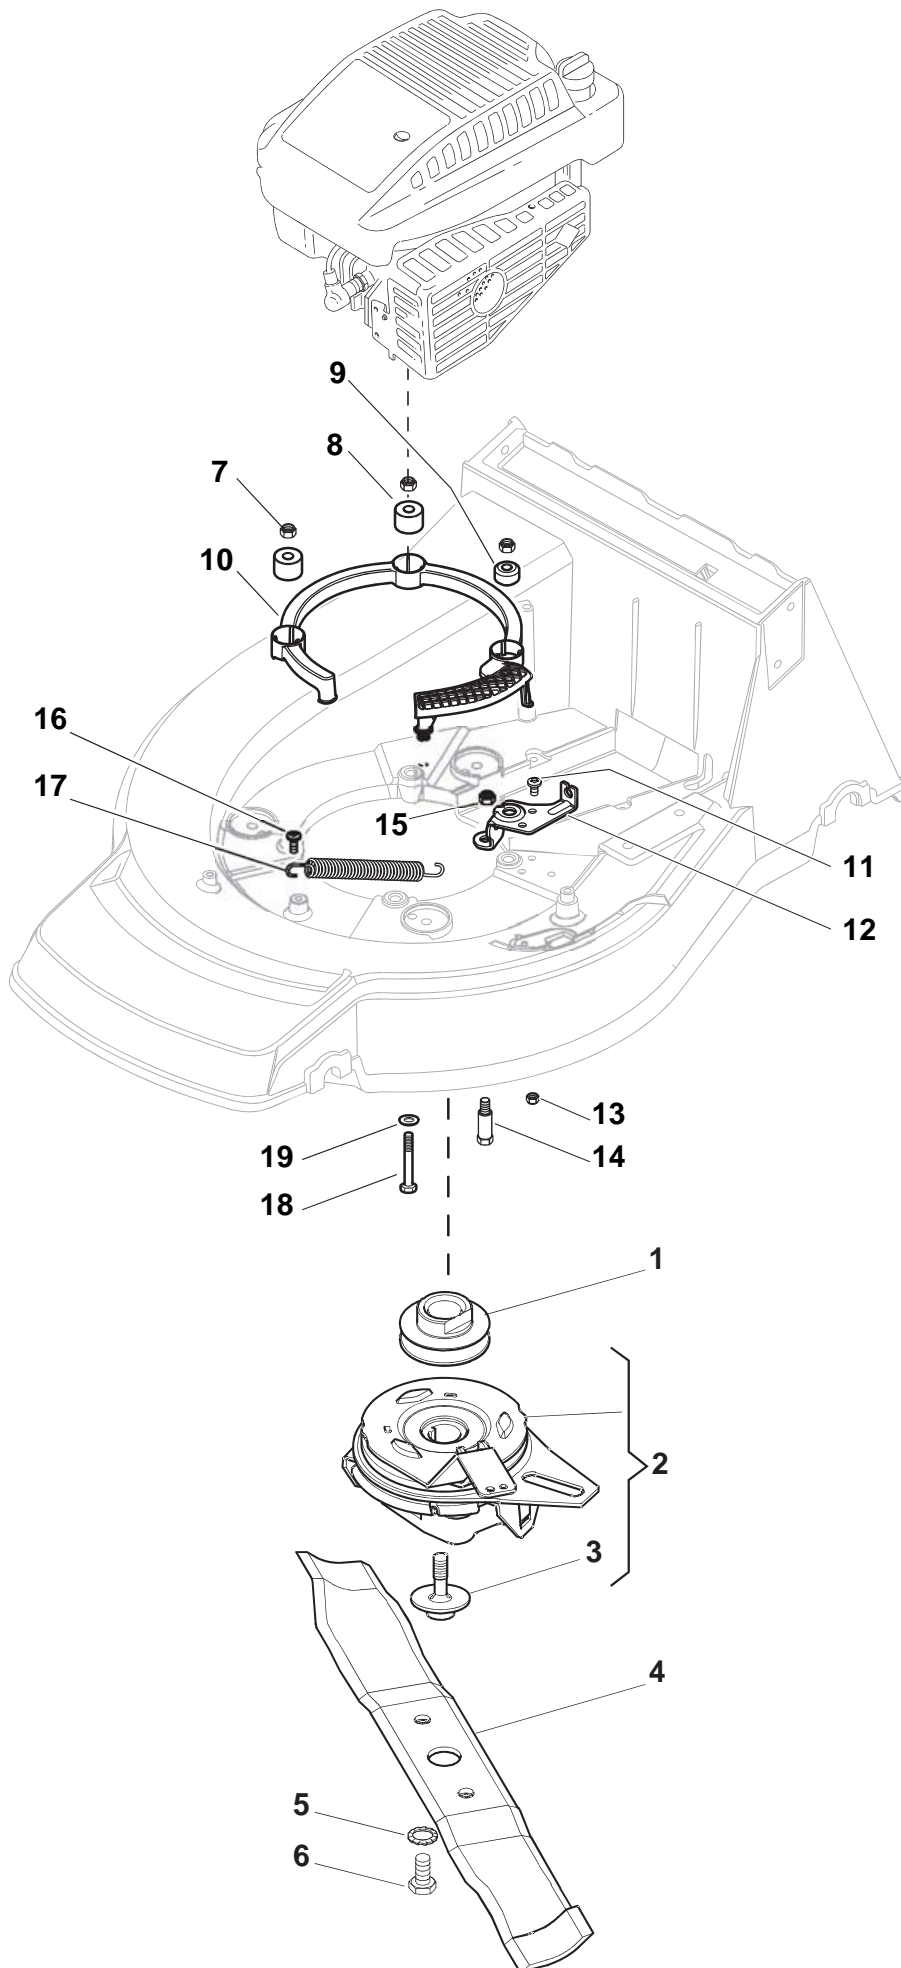

Pos.	Part no.	Q.ty	Description	Description
1	122601923/0	1	Poulie, Arbre Moteur Ø 25	Pulley, Crankshaft Ø 25
2	118399052/0	1	Embrayage Mecanique	Mechanical Clutch
3	12735460/0	1	Vis	Screw
4	181004382/0	1	Lame Standard	Blade Standard
5	12523070/0	2	Rondelle	Washer
6	12794110/0	2	Vis	Screw
7	12154210/0	3	Ecrou	Nut
8	22170835/0	2	Entretoise	Spacer
9	122170836/1	1	Entretoise	Spacer
10	322170961/0	1	Protection	Protection
11	12735664/0	2	Vis	Screw
12	322551665/0	1	Plaque Fixage Câble	Plate For Cable Fastening
13	12154510/0	2	Ecrou	Nut
14	125580018/0	1	Pivot	Pin
15	12155000/0	1	Ecrou	Nut
16	12735664/0	1	Vis	Screw
17	122446188/0	1	Ressort	Spring
18	12692080/0	3	Vis	Screw
19	12521350/0	3	Vis	Screw