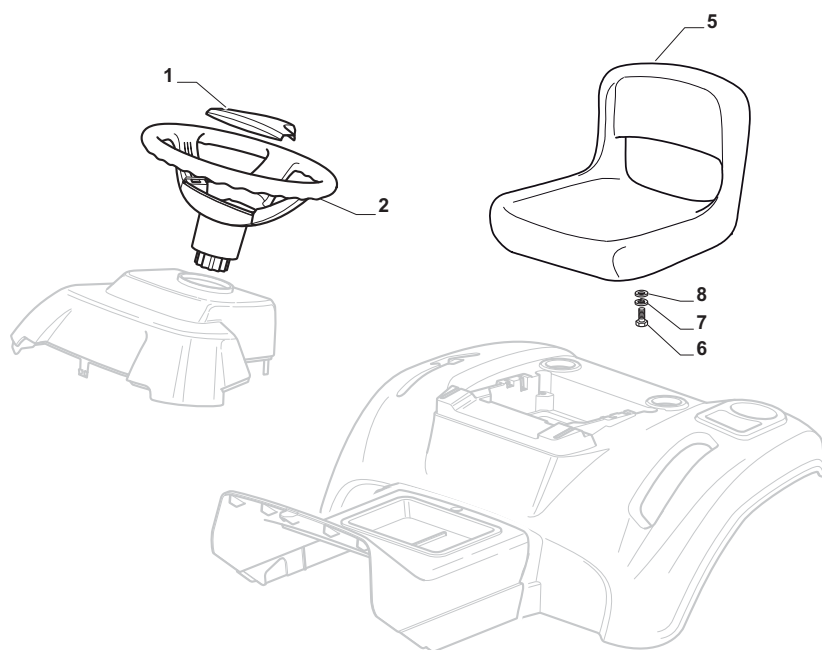

POS	CODE	Q.TY	DESCRIZIONE	DESCRIPTION	DESCRIPTION	BESCHREIBUNG
1	325580504/0	1	Placca Volante	Steering Plate	Plaque Volant	Lenkradplatte
2	325961219/0	1	Volante	Steering Wheel	Volant	Lenkrad
5	125722456/0	1	Sedile	Seat	Siege	Sitz
6	12792611/0	4	Vite	Screw	Vis	Schraube
7	12540260/0	4	Rondella	Washer	Rondelle	Scheibe
8	12523060/0	4	Rondella	Washer	Rondelle	Scheibe