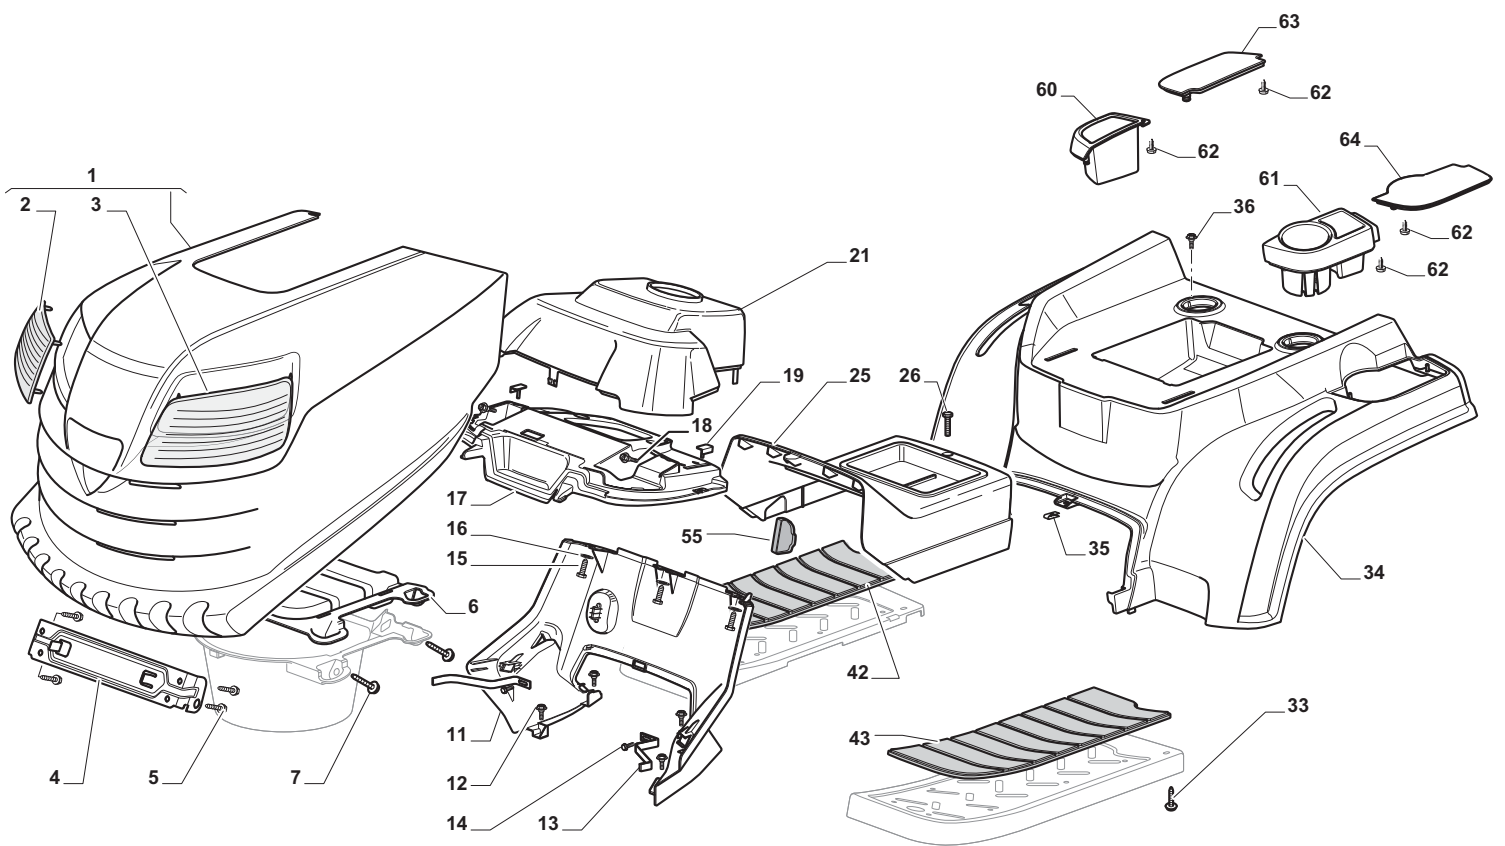

POS	CODE	Q.TY	DESCRIZIONE	DESCRIPTION	DESCRIPTION	BESCHREIBUNG
1	325774501/0	1	Staffa	Clamp	Etrier	Bride
2	325774507/0	1	Staffa	Clamp	Etrier	Bride
3	325650163/0	2	Rinforzo	Stiffening	Reinforcement	Verstaerkung
4	125943009/0	8	Vite	Screw	Vis	Schraube
5	125943009/0	2	Vite	Screw	Vis	Schraube
6	325547299/0	1	Piastra Posteriore, Parte Superiore	Rear Plate, Upper Part	Plaque Arriere, Partie Superieur	Hintere Platte, Oberseite
7	12789008/0	1	Vite	Screw	Vis	Schraube
8	27430554/0	1	Molla	Spring	Ressort	Feder
9	12154330/0	1	Dado	Nut	Ecrou	Mutter
10	125943010/0	4	Vite	Screw	Vis	Schraube
11	12789008/0	6	Vite	Screw	Vis	Schraube
12	12521320/0	6	Rondella	Washer	Rondelle	Scheibe
13	12437503/0	6	Piastrina	Plate	Plaque	Platte
15	12728686/0	2	Vite	Screw	Vis	Schraube
16	325109522/0	1	Coperchio Protezione	Protection Cover	Couvercle Protection	Schutzdeckel
17	325318276/0	1	Leva	Gearshift	Levier	Hebel
18	325785400/0	1	Supporto	Support	Support	Halter
19	125943010/0	2	Vite	Screw	Vis	Schraube
20	325318277/0	1	Leva	Lever	Levier	Hebel
25	125943009/0	4	Vite	Screw	Vis	Schraube
26	325774521/0	2	Staffa	Clamp	Etrier	Bride
28	325650151/0	1	Rinforzo	Stiffening	Reinforcement	Verstaerkung
29	325650153/0	1	Rinforzo	Stiffening	Reinforcement	Verstaerkung
31	325755061/0	1	Squadretta	Bracket	Equerre-Support	Winkel
30	12789008/0	1	Vite	Screw	Vis	Schraube
32	12154330/0	1	Dado	Nut	Ecrou	Mutter
33	325774533/0	1	Staffa	Clamp	Etrier	Bride
34	125510080/1	1	Perno	Pin	Pivot	Bolzen
35	12154510/0	1	Dado	Nut	Ecrou	Mutter
36	125430282/0	1	Molla	Spring	Ressort	Feder
37	382547071/0	1	Piastra Posteriore, Parte Inferiore	Rear Plate, Lower Part	Plaque Arriere, Partie Inferieur	Hintere Platte, Unterseite
40	382180121/0	1	Dotazione Viteria	Screws Outfit	Ensemble Des Vis	Schraubenausrüstung