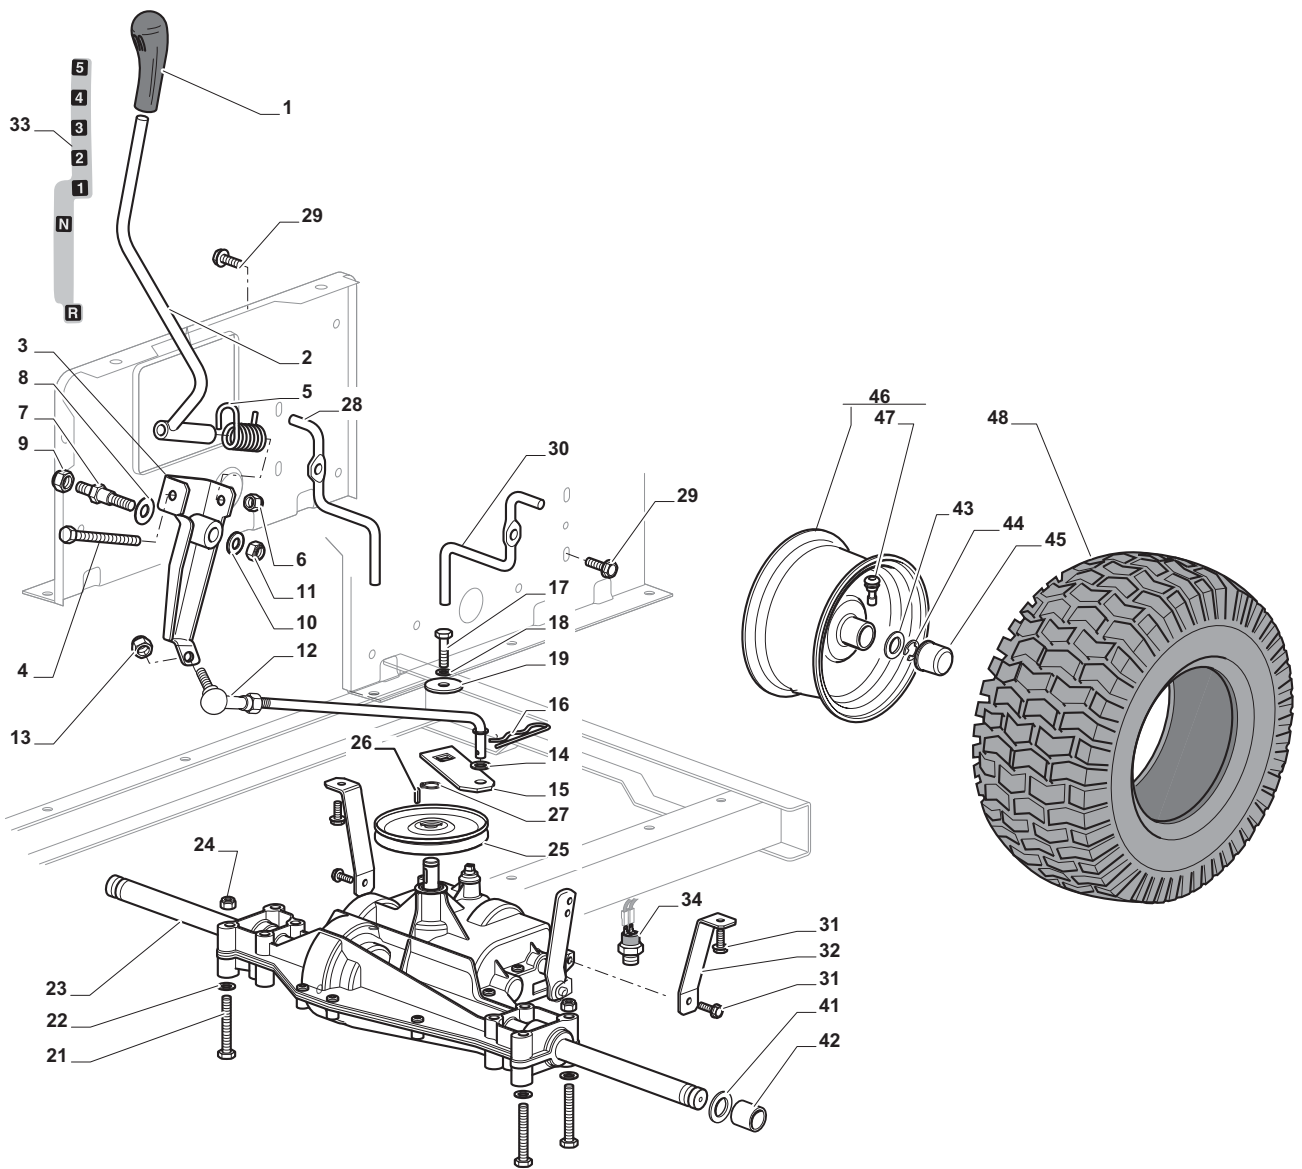

POS	CODE	Q.TY	DESCRIZIONE	DESCRIPTION	DESCRIPTION	BESCHREIBUNG
1	325394532/0	1	Manopola	Knob	Poignee	Griff
2	382318257/0	1	Leva	Lever	Levier	Hebel
3	382774259/0	1	Staffa	Clamp	Etrier	Bride
4	12692050/0	1	Vite	Screw	Vis	Schraube
5	25430226/0	1	Molla	Spring	Ressort	Feder
6	12155000/0	1	Dado	Nut	Ecrou	Mutter
7	25510035/0	1	Perno	Pin	Pivot	Bolzen
8	22672151/0	1	Rondella	Washer	Rondelle	Scheibe
9	12293201/0	1	Dado	Nut	Ecrou	Mutter
10	12523060/0	1	Rondella	Washer	Rondelle	Scheibe
11	12155010/0	1	Dado	Nut	Ecrou	Mutter
12	382000567/0	1	Asta	Rod	Barre	Stange
13	12154210/0	1	Dado	Nut	Ecrou	Mutter
14	12521340/0	1	Rosetta	Washer	Rondelle	Scheibe
15	325318235/0	1	Leva	Lever	Levier	Hebel
16	12141418/0	1	Coppiglia	Cotter Pin	Goupille	Splint
17	12735520/0	1	Vite	Screw	Vis	Schraube
18	12540040/0	1	Rosetta	Washer	Rondelle	Scheibe
19	22680009/0	1	Rondella	Washer	Rondelle	Scheibe
21	12691600/0	4	Vite	Screw	Vis	Schraube
22	12521350/0	4	Rondella	Washer	Rondelle	Scheibe
23	18400912/0	1	Asse Posteriore (Dana 4360-211)	Rear Axle (Dana 4360-211)	Axe Arriere (Dana 4360-211)	Hinterachse (Dana 4360-211)
24	12155000/0	4	Dado	Nut	Ecrou	Mutter
25	82601509/0	1	Puleggia	Pulley	Poulie	Riemenscheibe
26	12139430/0	1	Linguetta	Key	Clavette	Keil
27	12608950/0	1	Anello Elastico	Snap Ring	Anneau Ressort	Sprengring
28	125270329/0	1	Guidacinghia	Belt Guide	Guide De Courroie	Riemenführung
29	12735599/0	2	Vite	Screw	Vis	Schraube
30	125270330/0	1	Guidacinghia	Belt Guide	Guide De Courroie	Riemenführung
31	125943009/0	4	Vite	Screw	Vis	Schraube
32	325785315/0	2	Supporto	Support	Support	Halter
33	114363451/0	1	Etichetta	Label	Etiquette	Klebzettel
34	19410610/0	1	Interrutt. Cambio	Gearbox Switch	Int. Boîte De Vitesse	Antrieb Schalter
41	25670005/1	2	Rosetta	Washer	Rondelle	Scheibe
42	125160055/0	2	Distanziale	Spacer	Entretoise	Entfernungsstück
43	25670005/1	6	Rosetta	Washer	Rondelle	Scheibe
44	12001010/0	2	Anello Elastico	Snap Ring	Anneau Ressort	Sprengring
45	322110233/0	2	Coprismozzo	Hub Cover	Couvre Moyeu	Nabendeckel
46	382000597/0	2	Cerchio Ruota	Rimm	Bandage Roue	Hintrerrad Felger
47	25950000/0	2	Valvola	Valve	Soupape	Ventil
48	125590015/0	2	Pneumatico	Shoe	Pneu	Reifen