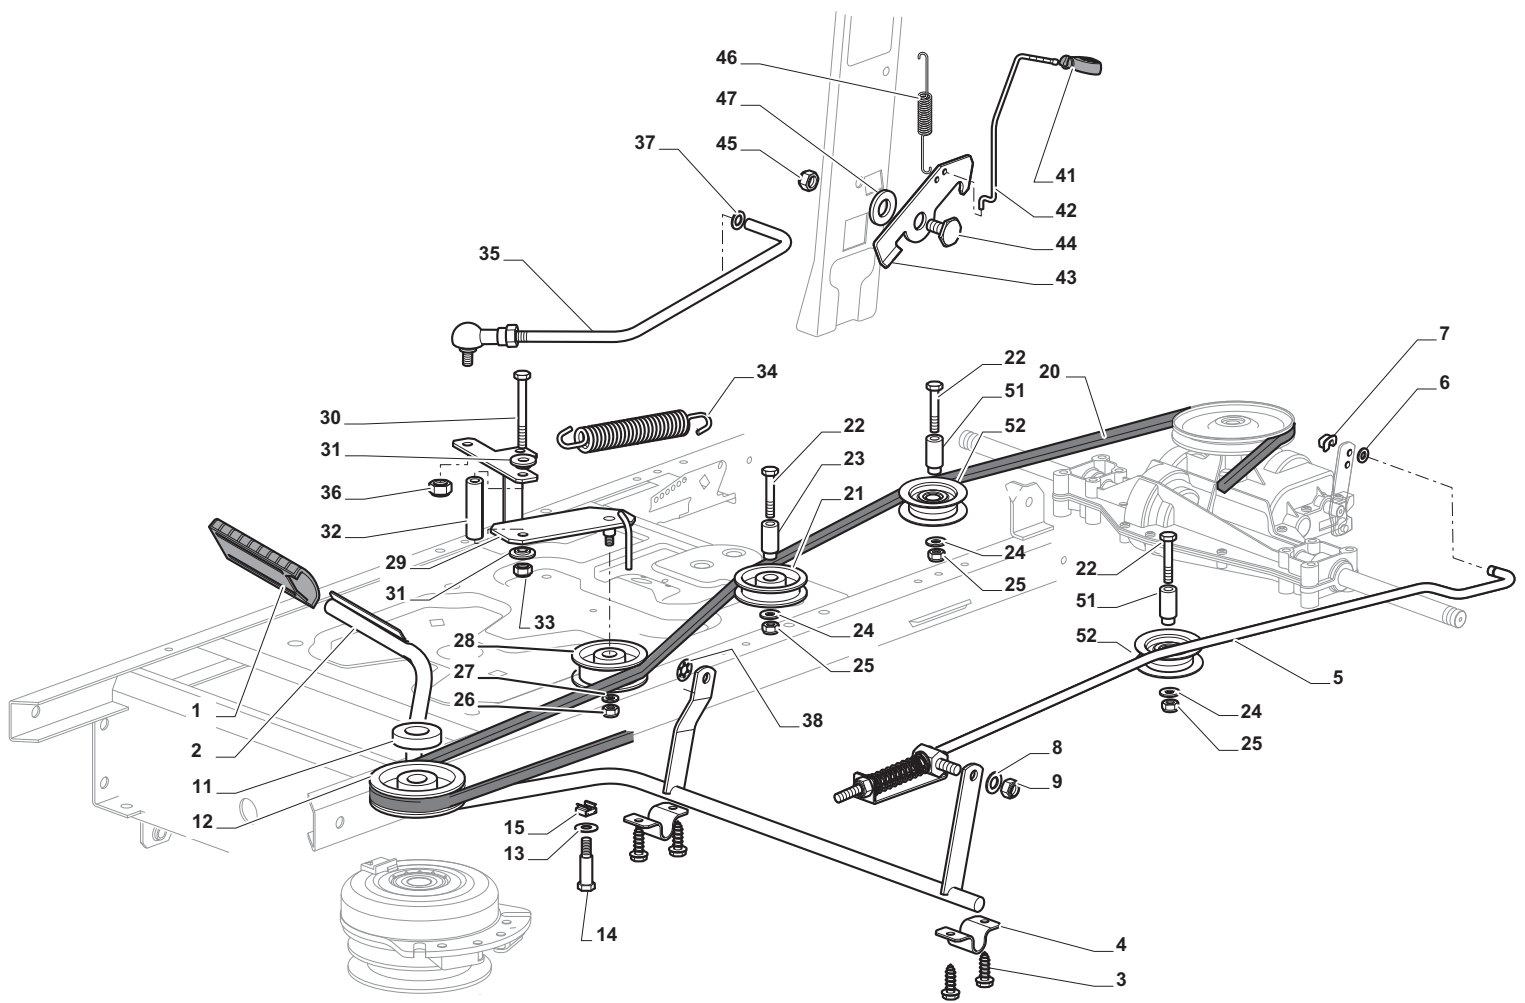

POS	CODE	Q.TY	DESCRIZIONE	DESCRIPTION	DESCRIPTION	BESCHREIBUNG
1	325110391/0	1	Copristaffa	Clamp Cover	Couvre Etrier	Bridedeckel
2	382500043/0	1	Pedale	Pedal	Pedal	Pedal
3	12735599/0	4	Vite	Screw	Vis	Schraube
4	325547231/0	2	Piastra	Plate	Plaque	Platte
5	382000568/0	1	Asta	Rod	Barre	Stange
6	12521350/0	1	Rondella	Washer	Rondelle	Scheibe
7	12436050/0	1	Piastrina	Plate	Plaque	Platte
8	25670011/0	1	Rondella	Washer	Rondelle	Scheibe
9	12155000/0	1	Dado	Nut	Ecrou	Mutter
11	25160021/0	1	Distanziale	Spacer	Entretoise	Entfernungsstück
12	25601567/0	1	Puleggia	Pulley	Poulie	Riemenscheibe
13	12524010/0	2	Rosetta	Washer	Rondelle	Scheibe
14	25580030/0	2	Piolo Guidacinghia (Mecc.)	Belt Guide (Mech.)	Guide De Courroie (Mec.)	Riemenführung (Mech.)
15	12360425/0	2	Dado (Mecc.)	Nut (Mech.)	Ecrou (Mec.)	Mutter (Mech.)
20	135062012/0	1	Cinghia	Belt	Courroie	Riemen
21	25601555/0	1	Puleggia	Pulley	Poulie	Riemenscheibe
22	12691400/0	3	Vite	Screw	Vis	Schraube
23	125160051/0	1	Distanziale	Spacer	Entretoise	Entfernungsstück
24	12523060/0	3	Rondella	Washer	Rondelle	Scheibe
25	12155000/0	3	Dado	Nut	Ecrou	Mutter
26	12155000/0	1	Dado	Nut	Ecrou	Mutter
27	12523060/0	1	Rondella	Washer	Rondelle	Scheibe
28	25601554/0	1	Puleggia	Pulley	Poulie	Riemenscheibe
29	382318235/0	1	Leva	Lever	Levier	Hebel
30	12691600/0	1	Vite	Screw	Vis	Schraube
31	25038002/1	2	Boccola	Bush	Douille	Büchse
32	25160027/0	1	Distanziale	Spacer	Entretoise	Entfernungsstück
33	12155000/0	1	Dado	Nut	Ecrou	Mutter
34	125430262/0	1	Molla	Spring	Ressort	Feder
35	382820016/0	1	Ass. Tirante	Tie Rod Ass.Y	Ens. Tirant	Spannstange, Komplett
36	12293201/0	1	Dado	Nut	Ecrou	Mutter
37	12521350/0	1	Rondella	Washer	Rondelle	Scheibe
38	12604899/0	1	Fissatore A Corona	Crown Fastener	Fixateur A Couronne	Kronescheibe
41	325394534/0	1	Manopolina	Knob	Poignee	Griff
42	125033083/0	1	Asta	Rod	Barre	Stange
43	325253011/1	1	Gancio	Hook	Crochet	Haken
44	22524970/2	1	Perno	Pin	Pivot	Bolzen
45	12155000/0	1	Dado	Nut	Ecrou	Mutter
46	25430213/0	1	Molla	Spring	Ressort	Feder
47	12523060/0	1	Rondella	Washer	Rondelle	Scheibe
51	125160068/0	2	Distanziale	Spacer	Entretoise	Entfernungsstück
52	125601592/0	2	Puleggia	Pulley	Poulie	Riemenscheibe