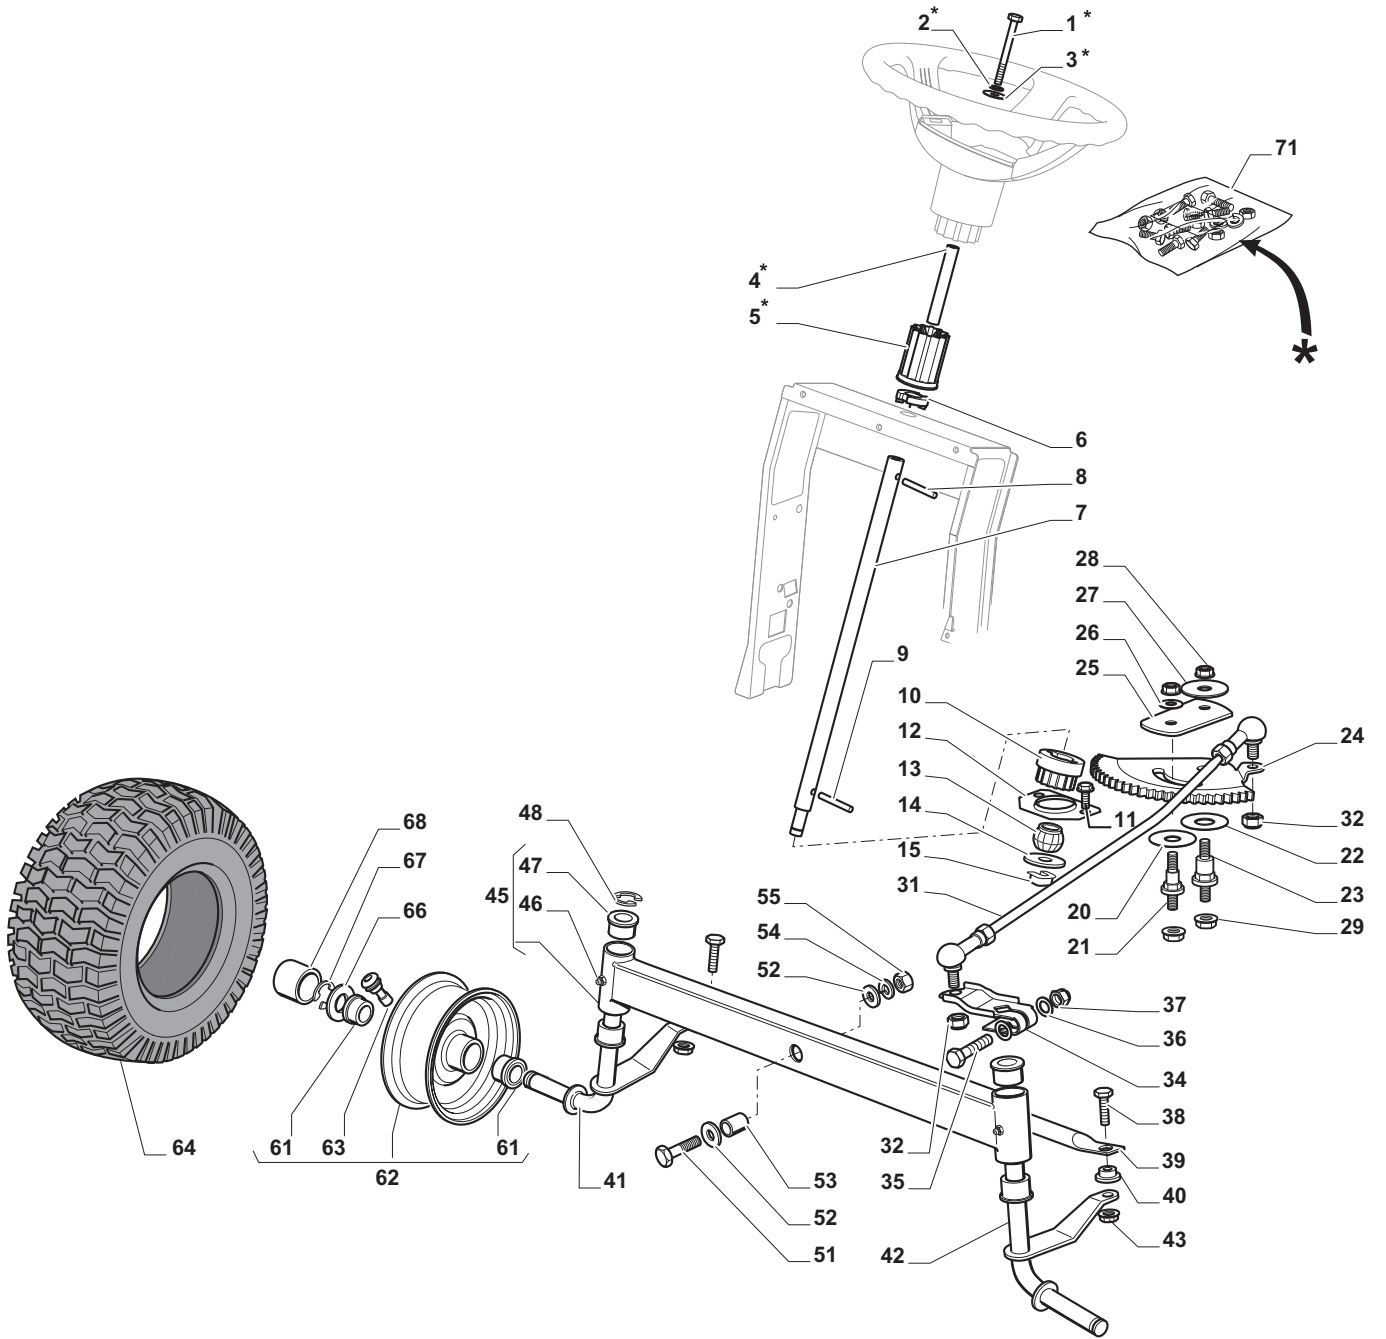

POS	CODE	Q.TY	DESCRIZIONE	DESCRIPTION	DESCRIPTION	BESCHREIBUNG
1	12692050/0	1	Vite	Screw	Vis	Schraube
2	12540260/0	1	Rondella	Washer	Rondelle	Scheibe
3	12523070/0	1	Rondella	Washer	Rondelle	Scheibe
4	125160047/0	1	Distanziale	Spacer	Entretoise	Entfernungsstück
5	325785318/0	1	Supporto	Support	Support	Halter
6	325038008/0	1	Boccola	Bush	Douille	Büchse
7	125520007/0	1	Piantone	Steering Column	Tube De Direction	Lenkungsaeule
8	112620300/0	1	Spina	Pin	Goupille	Stift
9	12622650/0	1	Spina	Pin	Goupille	Stift
10	125570003/0	1	Pignone	Pinion	Pignon	Ritzel
11	27943051/0	2	Vite	Screw	Vis	Schraube
12	325785213/1	1	Supporto	Support	Support	Halter
13	25743000/0	1	Snodo	Joint	Joint	Gelenk
14	12521370/0	1	Rondella	Washer	Rondelle	Scheibe
15	12436030/0	1	Piastrina	Plate	Plaquette	Plattechen
20	22672151/0	1	Rondella	Washer	Rondelle	Scheibe
21	125510104/0	1	Perno	Pin	Pivot	Bolzen
22	125670023/0	1	Rondella	Washer	Rondelle	Scheibe
23	125510109/0	1	Perno	Pin	Pivot	Bolzen
24	325735519/0	1	Settore	Steering Shaft	Arbre Direction	Lenkungswelle
25	325547233/0	1	Piastra	Plate	Plaque	Platte
26	12369500/0	1	Disco Elastico	Elastic Washer	Disque Elastique	Federscheibe
27	22160400/0	1	Disco Elastico	Elastic Washer	Rondelle Elastique	Federscheibe
28	12155010/0	2	Dado	Nut	Ecrou	Mutter
29	12154210/0	2	Dado	Nut	Ecrou	Mutter
31	382000566/1	1	Asta Comando Sterzo	Steering Rod	Barre De Direction	Lenkungsstab
32	12156602/0	2	Dado	Nut	Ecrou	Mutter
34	325318243/0	1	Leva Comando	Lever	Levier	Hebel
35	12692390/0	1	Vite	Screw	Vis	Schraube
36	12521360/0	2	Rondella	Washer	Rondelle	Scheibe
37	12156602/0	1	Dado	Nut	Ecrou	Mutter
38	125510103/0	2	Perno	Pin	Pivot	Bolzen
39	325840029/0	1	Tirante Colleg. Fuselli	Tie Rod	Tirant	Spannstange
40	325038007/0	2	Boccola	Bush	Douille	Büchse
41	382230369/0	1	Fusello Destro,(13inch)	Right Stub Axle,(13inch)	Fuseau Droite ,(13inch)	Rechter Achsschenkel ,(13inch)
41	382230373/0	1	Fusello Destro,(15inch)	Right Stub Axle,(15inch)	Fuseau Droite ,(15inch)	Rechter Achsschenkel ,(15inch)
42	382230371/0	1	Fusello Sinistro ,(13inch)	Left Stub Axle,(13inch)	Fuseau Gauche ,(13inch)	Linker Achsschenkel ,(13inch)
42	382230375/0	1	Fusello Sinistro ,(15inch)	Left Stub Axle,(15inch)	Fuseau Gauche ,(15inch)	Linker Achsschenkel ,(15inch)
43	12155000/0	2	Dado	Nut	Ecrou	Mutter
45	382034030/0	1	Bilanciere Con Boccola Ed Ingrassatore	Equalizer With Bush And Lubricator	Balancier Avec Douille Et Graisseur	Kipphebel Mit Büchse Und Fettbüchse
46	12379511/0	2	Ingrassatore	Grease Dispenser	Graisseur	Fettbüchse
47	25034002/1	4	Boccola	Bush	Douille	Büchse
48	12001010/0	1	Anello Elastico	Snap Ring	Anneau Ressort	Sprengring
51	12692695/0	1	Vite	Screw	Vis	Schraube
52	12523100/0	2	Rondella	Washer	Rondelle	Scheibe
53	25160016/0	1	Distanziale	Spacer	Entretoise	Entfernungsstück
54	12587100/0	1	Grower	Grower	Grower	Grower
55	12295300/0	1	Dado	Nut	Ecrou	Mutter
61	25122200/2	4	Cuscinetto	Bearing	Roulement	Lager
62	182000598/0	2	Cerchio Ruota	Rimm	Bandage Roue	Vorderrad Felger
63	25950000/0	2	Valvola	Valve	Soupape	Ventil
64	125590014/0	2	Pneumatico ,(13inch)	Tire ,(13inch)	Pneu ,(13inch)	Reifen ,(13inch)
64	127590066/0	2	Pneumatico ,(15inch)	Tire ,(15inch)	Pneu ,(15inch)	Reifen ,(15inch)
66	25670005/1	2	Rosetta	Washer	Rondelle	Scheibe
67	12001010/0	2	Anello Elastico	Snap Ring	Anneau Ressort	Sprengring
68	322110233/0	2	Coprimozzo	Hub Cover	Couvre Moyeu	Nabendeckel
70	382180124/0	1	Dotazione Viteria	Screws Outfit	Ensemble Des Vis	Schraubenausrüstung