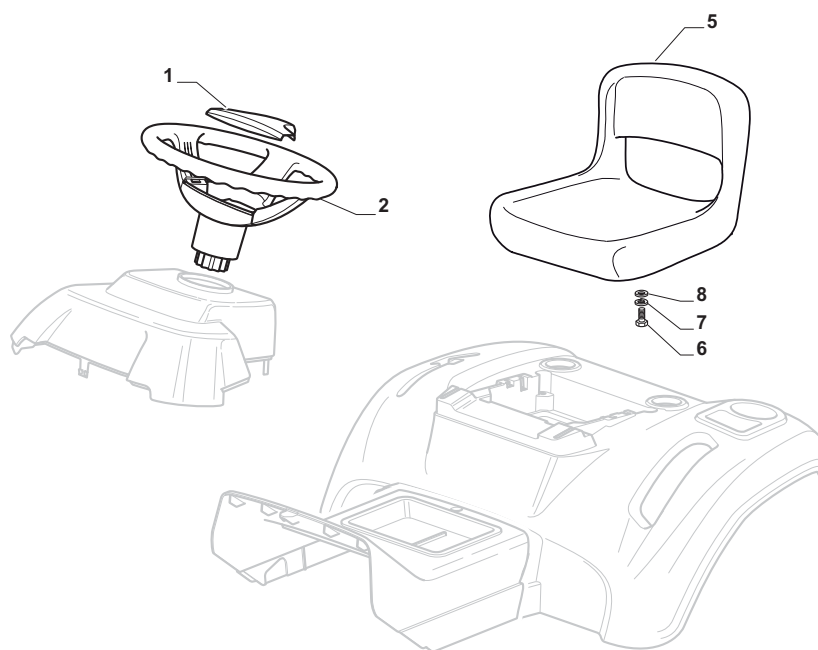

POS	CODE	Q.TY	DESCRIZIONE	DESCRIPTION	DESCRIPTION	BESCHREIBUNG
1	325580504/0	1	Placca Volante	Steering Plate	Plaque Volant	Lenkradplatte
2	325961219/0	1	Volante	Steering Wheel	Volant	Lenkrad
5	125722456/0	1	Sedile	Seat	Siege	Sitz
6	12792611/0	4	Vite	Screw	Vis	Schraube
7	12540260/0	4	Rondella	Washer	Rondelle	Scheibe
8	12523060/0	4	Rondella	Washer	Rondelle	Scheibe