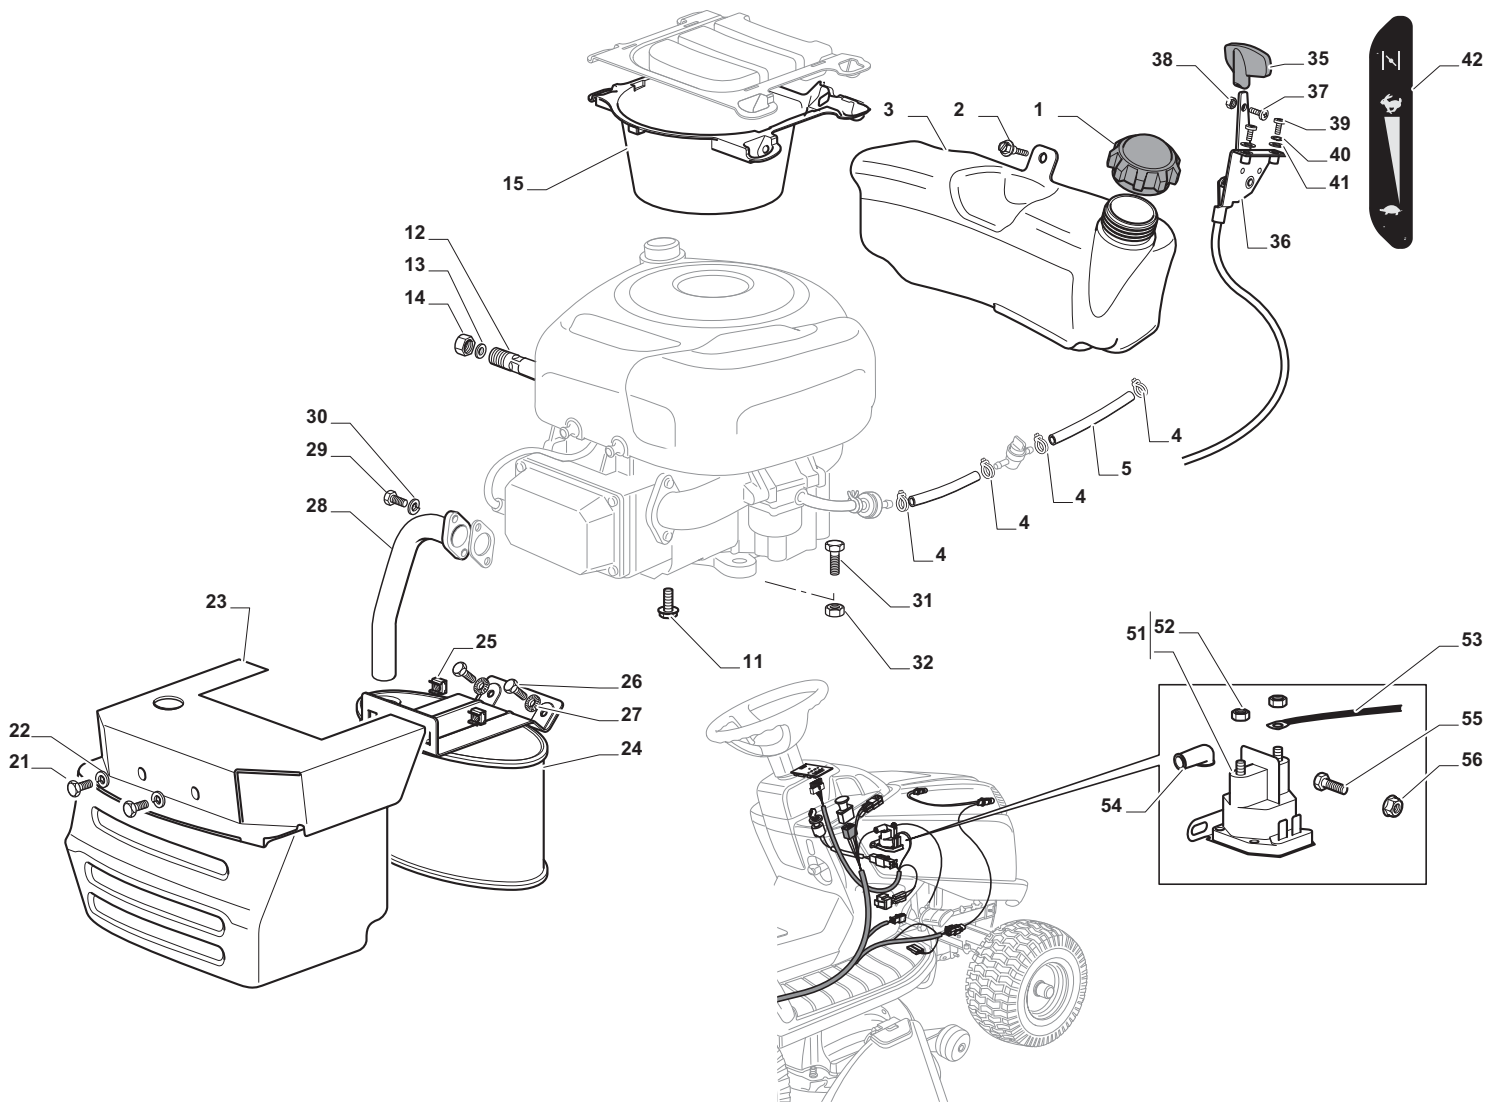

POS	CODE	Q.TY	DESCRIZIONE	DESCRIPTION	DESCRIPTION	BESCHREIBUNG
1	25795001/1	1	Tappo Serbatoio	Cap	Bouchon	Tankverschluss
2	125943010/0	4	Vite	Screw	Vis	Schraube
3	325735126/0	1	Serbatoio	Tank	Reservoir	Tank
4	18375051/1	4	Fascetta	Fair Led	Fixation De Cable	Kabelbefestigung
5	25869057/0	1	Tubo Collegamento (1000 Mm)	Connecting Tube (1000 Mm)	Tube De Connexion (1000 Mm)	Verbindungsrohr (1000 Mm)
6	12691100/0	3	Vite	Screw	Vis	Schraube
7	12154210/0	3	Dado	Nut	Ecrou	Mutter
8	12691115/0	1	Vite	Screw	Vis	Schraube
9	12540260/0	1	Rondella	Washer	Rondelle	Scheibe
10	12154210/0	1	Dado	Nut	Ecrou	Mutter
11	112735108/1	3	Vite	Screw	Vis	Schraube
12	25598050/0	1	Prolunga Scarico Olio	Oil Discharge Extension	Extension Dech. Huile	Öl Abfluss
13	18401001/1	1	Guarnizione	Oil Seal	Garniture	Dichtung
14	18737849/0	1	Tappo Per Prolunga	Oil Cap	Bouchon Huile	Oelverschluss
15	325108044/1	1	Convogliatore	Conveyor	Convoyeur	Konveyor
15	325108044/0	1	Convogliatore	Conveyor	Convoyeur	Konveyor
21	12792611/0	2	Vite	Screw	Vis	Schraube
22	12540260/0	2	Rondella	Washer	Rondelle	Scheibe
23	382598047/0	1	Protezione Silenziatore	Muffler Protection	Protection Silencieux	Auspuffschutz
24	182750010/0	1	Silenziatore	Muffler	Silenceux	Auspuff
25	12360425/0	2	Dado (Mecc.)	Nut (Mech.)	Ecrou (Mec.)	Mutter (Mech.)
26	12792611/0	2	Vite	Screw	Vis	Schraube
27	12540260/0	2	Rondella	Washer	Rondelle	Scheibe
28	18738224/0	1	Tubo Scarico	Exhaust Tube	Tube Echappement	Abgasungrohr
29	12737450/0	2	Vite	Screw	Vis	Schraube
30	12540260/0	2	Rondella	Washer	Rondelle	Scheibe
31	12691115/0	1	Vite	Screw	Vis	Schraube
32	12154210/0	1	Dado	Nut	Ecrou	Mutter
35	325394531/0	1	Manopolina	Knob	Poignee	Griff
36	182000216/0	1	Acceleratore	Accelerator	Accelérateur	Gas Zug
37	112726389/0	1	Vite	Screw	Vis	Schraube
38	12290800/0	1	Dado	Nut	Ecrou	Mutter
39	112726389/0	2	Vite	Screw	Vis	Schraube
40	12540020/0	2	Rondella	Washer	Rondelle	Scheibe
41	12521310/0	2	Rosetta	Washer	Rondelle	Scheibe
42	114363697/0	1	Etichetta	Label	Etiquette	Klebzettel
51	18736111/0	1	Relè Avviamento	Starter Relay	Relais D'Allumage	Anlassrelais
52	12360352/0	2	Dado	Nut	Ecrou	Mutter
53	25065002/0	1	Cavo Relé Avv.	Cable	Cable	Kabel
54	18564864/1	1	Cappuccio	Protection	Capuchon	Stecker
55	12790781/0	1	Vite	Screw	Vis	Schraube
56	12154510/0	2	Dado	Nut	Ecrou	Mutter