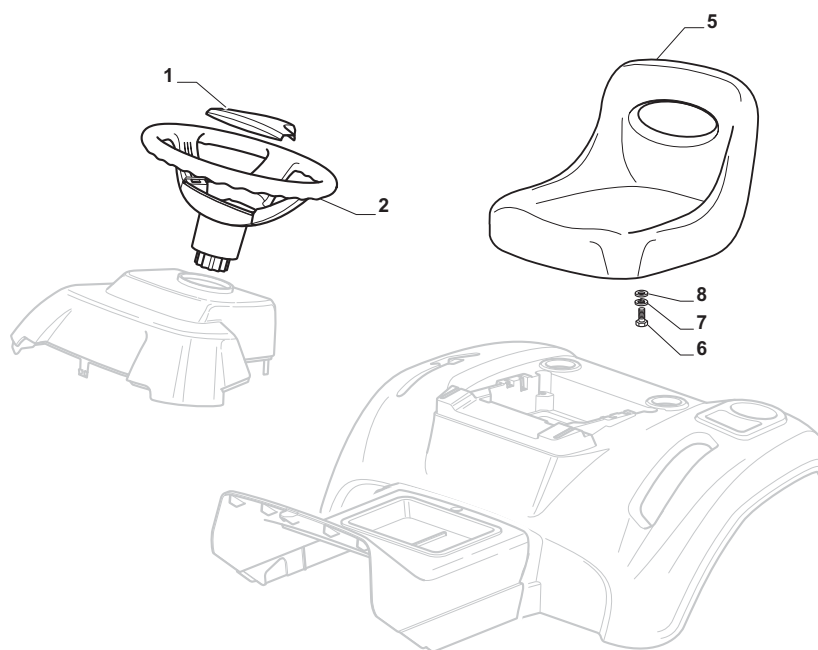

POS	CODE	Q.TY	DESCRIZIONE	DESCRIPTION	DESCRIPTION	BESCHREIBUNG
1A	325580503/0	1	Placca Volante	Steering Plate	Plaque Volant	Lenkradplatte
1B	325580504/0	1	Placca Volante	Steering Plate	Plaque Volant	Lenkradplatte
2	325961219/0	1	Volante	Steering Wheel	Volant	Lenkrad
5	125722453/1	1	Sedile	Seat	Siege	Sitz
6	12792611/0	4	Vite	Screw	Vis	Schraube
7	12540260/0	4	Rondella	Washer	Rondelle	Scheibe
8	12523060/0	4	Rondella	Washer	Rondelle	Scheibe