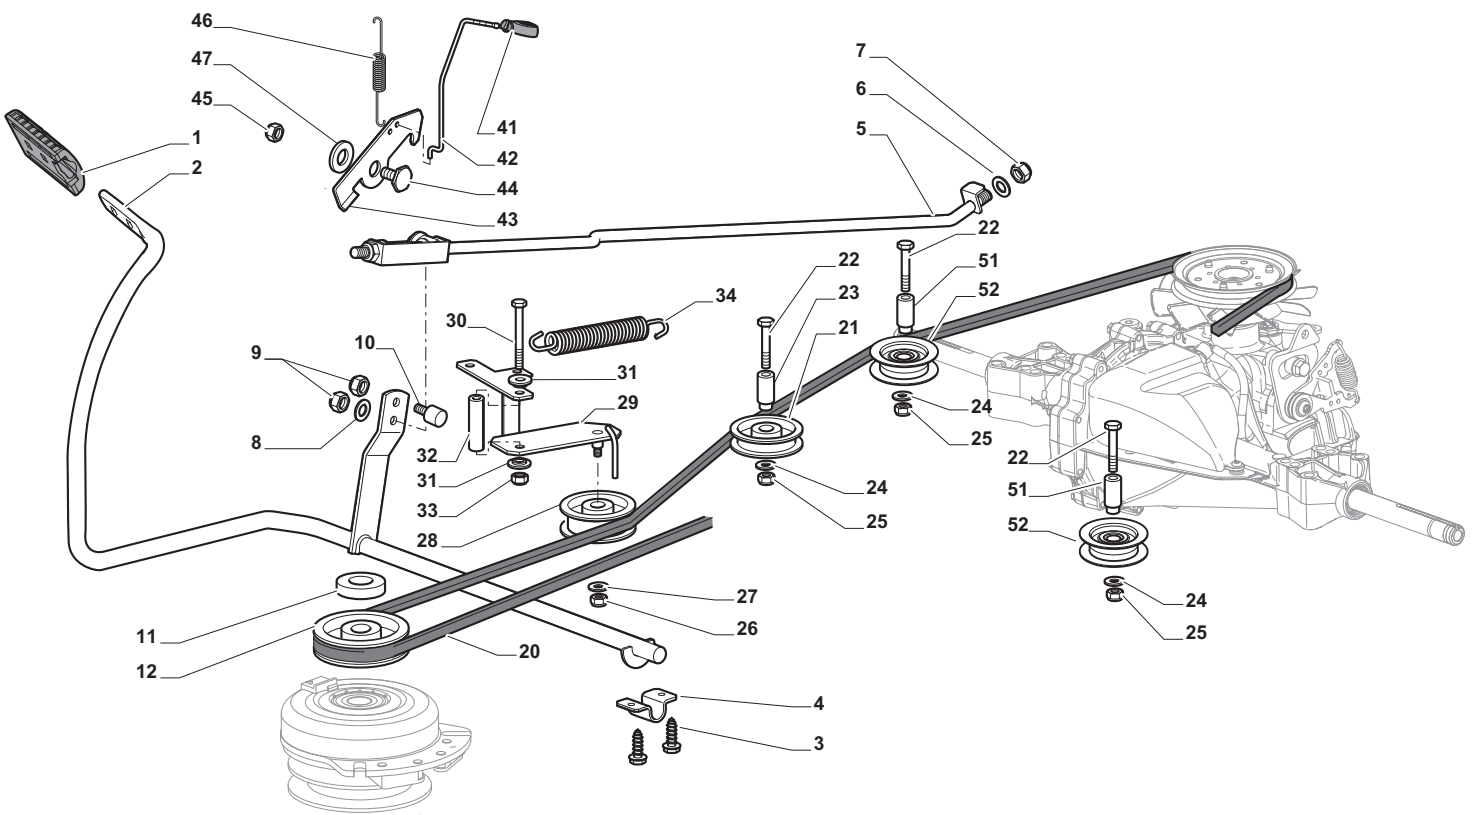

POS	CODE	Q.TY	DESCRIZIONE	DESCRIPTION	DESCRIPTION	BESCHREIBUNG
1	325110409/0	1	Coprstaffa	Clamp Cover	Couvre Etrier	Bridedeckel
2	382000641/0	1	Pedale	Pedal	Pedal	Pedal
3	12735599/0	4	Vite	Screw	Vis	Schraube
4	325547231/0	2	Piastra	Plate	Plaque	Platte
5	382000636/0	1	Asta	Rod	Barre	Stange
6	12521360/0	1	Rondella	Washer	Rondelle	Scheibe
7	12156602/0	1	Dado	Nut	Ecrou	Mutter
8	25670011/0	1	Rondella	Washer	Rondelle	Scheibe
9	12155000/0	2	Dado	Nut	Ecrou	Mutter
10	125510116/0	1	Perno	Pin	Pivot	Bolzen
11	25160021/0	1	Distanziale	Spacer	Entretoise	Entfernungsstück
12	125601577/0	1	Puleggia	Pulley	Poulie	Riemenscheibe
20	35062001/0	1	Cinghia	Belt	Courroie	Riemen
21	25601555/0	1	Puleggia	Pulley	Poulie	Riemenscheibe
22	12691400/0	3	Vite	Screw	Vis	Schraube
23	125160051/0	1	Distanziale	Spacer	Entretoise	Entfernungsstück
24	12523060/0	3	Rondella	Washer	Rondelle	Scheibe
25	12155000/0	3	Dado	Nut	Ecrou	Mutter
26	12155000/0	1	Dado	Nut	Ecrou	Mutter
27	12523060/0	1	Rondella	Washer	Rondelle	Scheibe
28	25601554/0	1	Puleggia	Pulley	Poulie	Riemenscheibe
29	382318245/0	1	Leva	Lever	Levier	Hebel
30	12691600/0	1	Vite	Screw	Vis	Schraube
31	25038002/1	2	Boccola	Bush	Douille	Büchse
32	25160027/0	1	Distanziale	Spacer	Entretoise	Entfernungsstück
33	12155000/0	1	Dado	Nut	Ecrou	Mutter
34	125430262/0	1	Molla	Spring	Ressort	Feder
41	325394534/0	1	Manopolina	Knob	Poignee	Griff
42	125033083/0	1	Asta	Rod	Barre	Stange
43	325253011/1	1	Gancio	Hook	Crochet	Haken
44	22524970/2	1	Perno	Pin	Pivot	Bolzen
45	12155000/0	1	Dado	Nut	Ecrou	Mutter
46	25430213/0	1	Molla	Spring	Ressort	Feder
47	12523060/0	1	Rondella	Washer	Rondelle	Scheibe
51	125160068/0	2	Distanziale	Spacer	Entretoise	Entfernungsstück
52	125601592/0	2	Puleggia	Pulley	Poulie	Riemenscheibe