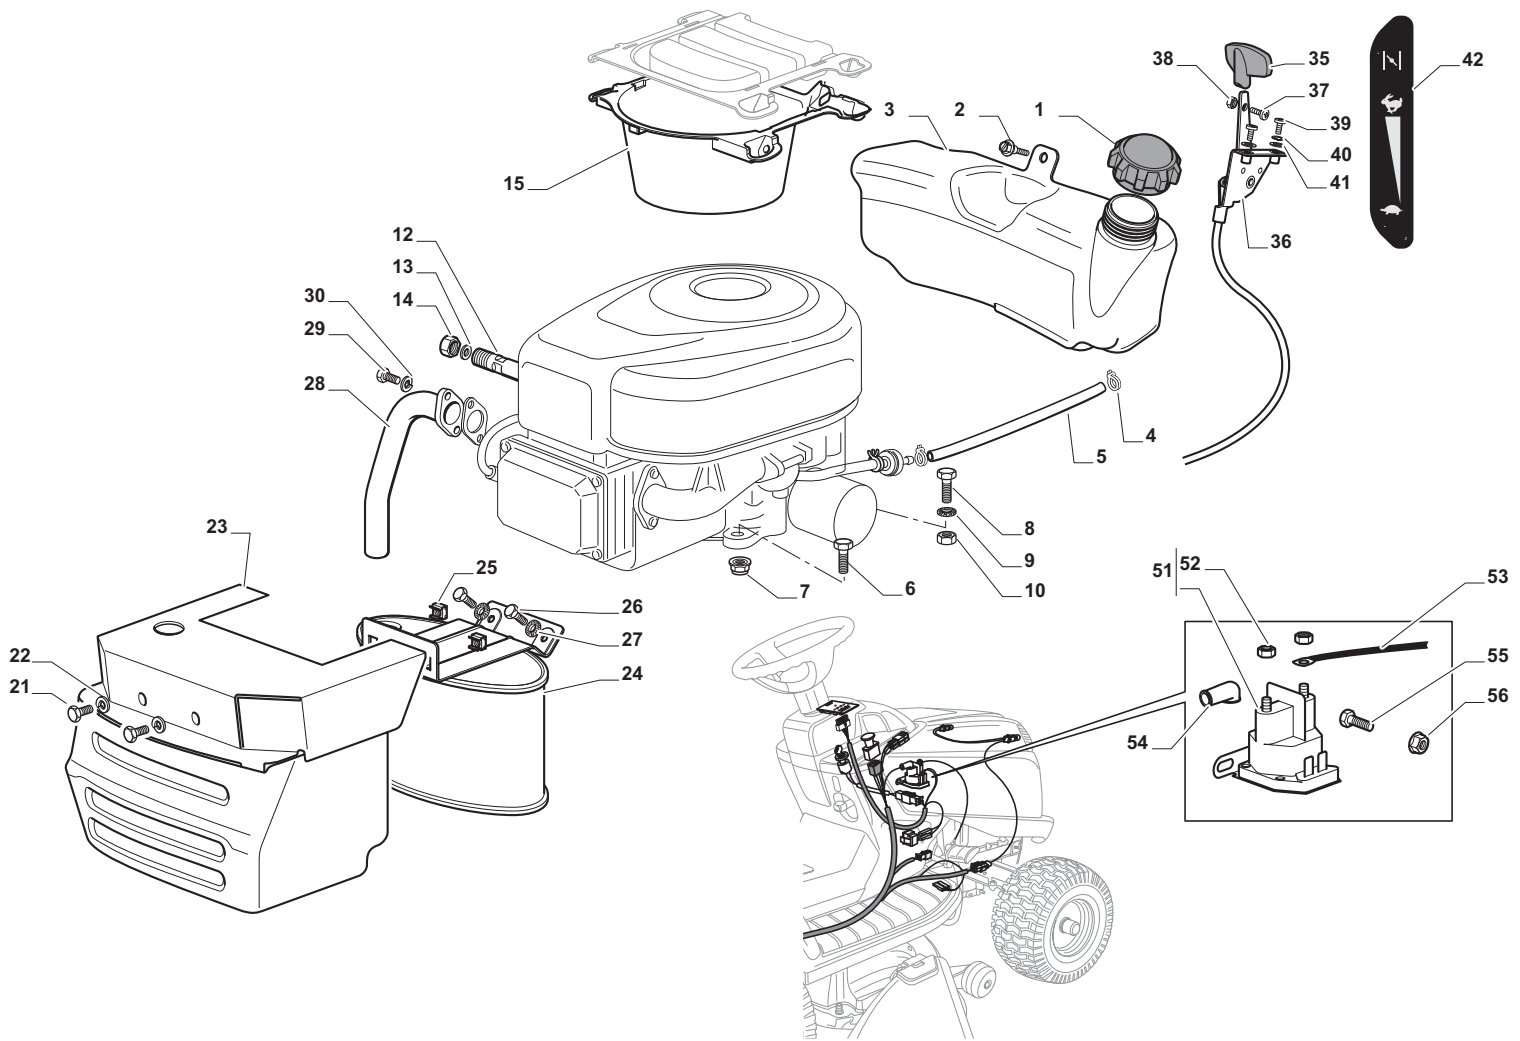

POS	CODE	Q.TY	DESCRIZIONE	DESCRIPTION	DESCRIPTION	BESCHREIBUNG
1	25795001/1	1	Tappo Serbatoio	Cap	Bouchon	Tankverschluss
2	125943010/0	4	Vite	Screw	Vis	Schraube
3	325735126/0	1	Serbatoio	Tank	Reservoir	Tank
4	18375051/1	2	Fascetta	Fair Led	Fixation De Cable	Kabelbefestigung
5	25869057/0	1	Tubo Collegamento (1000 Mm)	Connecting Tube (1000 Mm)	Tube De Connexion (1000 Mm)	Verbindungsrohr (1000 Mm)
6	112735108/1	3	Vite	Screw	Vis	Schraube
7	12154210/0	3	Dado	Nut	Ecrou	Mutter
8	12691115/0	1	Vite	Screw	Vis	Schraube
9	12540260/0	1	Rondella	Washer	Rondelle	Scheibe
10	12154210/0	1	Dado	Nut	Ecrou	Mutter
12	25598050/0	1	Prolunga Scarico Olio	Oil Discharge Extension	Extension Dech. Huile	Öl Abfluss
13	18401001/1	1	Guarnizione	Oil Seal	Garniture	Dichtung
14	18737849/0	1	Tappo Per Prolunga	Oil Cap	Bouchon Huile	Oelverschluss
15	325108044/0	1	Convogliatore	Conveyor	Convoyeur	Konveyor
15	325108044/1	1	Convogliatore	Conveyor	Convoyeur	Konveyor
21	12792611/0	2	Vite	Screw	Vis	Schraube
22	12540260/0	2	Rondella	Washer	Rondelle	Scheibe
23	382598047/0	1	Protezione Silenziatore	Muffler Protection	Protection Silencieux	Auspuffschutz
24	182750010/0	1	Silenziatore	Muffler	Silenceux	Auspuff
25	12360425/0	2	Dado (Mecc.)	Nut (Mech.)	Ecrou (Mec.)	Mutter (Mech.)
26	12792611/0	2	Vite	Screw	Vis	Schraube
27	12540260/0	2	Rondella	Washer	Rondelle	Scheibe
28	18738206/0	1	Tubo Scarico	Exhaust Tube	Tube Echappement	Abgasungrohr
29	12737450/0	2	Vite	Screw	Vis	Schraube
30	12540260/0	2	Rondella	Washer	Rondelle	Scheibe
35	325394531/0	1	Manopolina	Knob	Poignee	Griff
36	82000200/1	1	Acceleratore	Accelerator	Accelérateur	Gas Zug
37	112726389/0	1	Vite	Screw	Vis	Schraube
38	12290800/0	1	Dado	Nut	Ecrou	Mutter
39	112726389/0	2	Vite	Screw	Vis	Schraube
40	12540020/0	2	Rondella	Washer	Rondelle	Scheibe
41	12521310/0	2	Rosetta	Washer	Rondelle	Scheibe
42	114363697/0	1	Etichetta	Label	Etiquette	Klebzettel
51	18736111/0	1	Relè Avviamento	Starter Relay	Relais D'Allumage	Anlassrelais
52	12360352/0	2	Dado	Nut	Ecrou	Mutter
53	25065002/0	1	Cavo Relé Avv.	Cable	Cable	Kabel
54	18564864/1	1	Cappuccio	Protection	Capuchon	Stecker
55	12790781/0	1	Vite	Screw	Vis	Schraube
56	12154510/0	2	Dado	Nut	Ecrou	Mutter