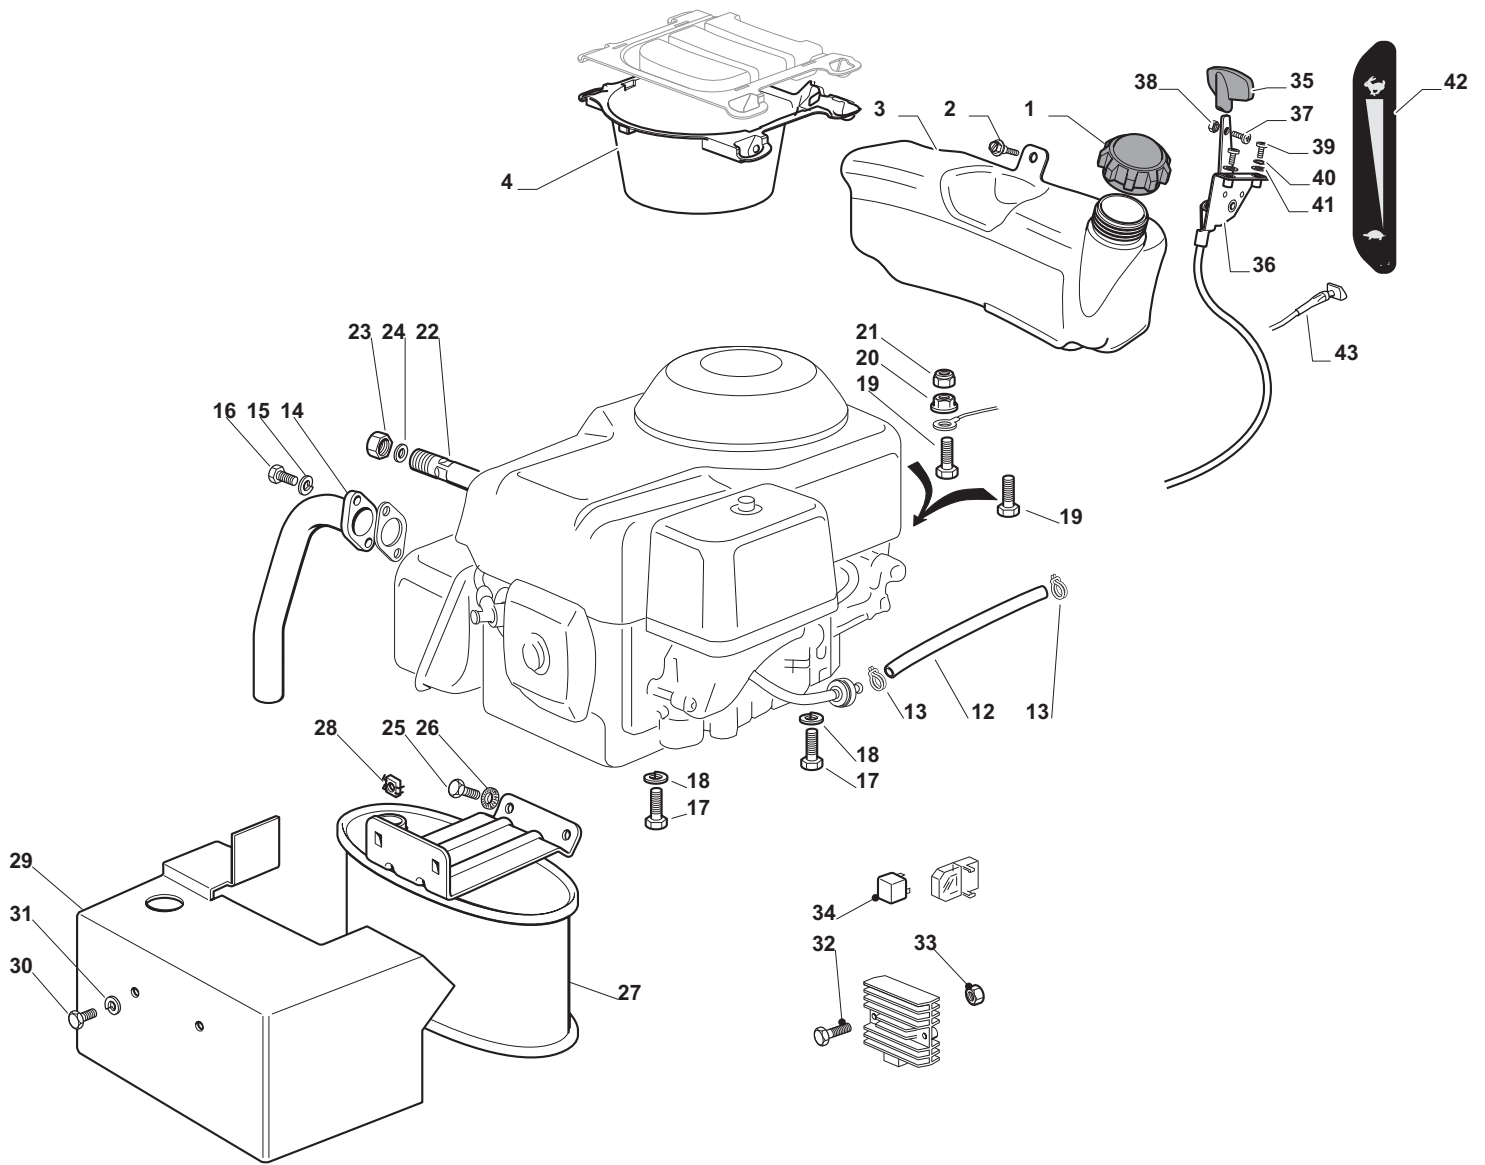

POS	CODE	Q.TY	DESCRIZIONE	DESCRIPTION	DESCRIPTION	BESCHREIBUNG
1	25795001/1	1	Tappo Serbatoio	Cap	Bouchon	Tankverschluss
2	125943010/0	4	Vite	Screw	Vis	Schraube
3	325735126/0	1	Serbatoio	Tank	Reservoir	Tank
4	325108044/1	1	Convogliatore	Conveyor	Convoyeur	Konveyor
12	25869057/0	1	Tubo Collegamento (1000 Mm)	Connecting Tube (1000 Mm)	Tube De Connexion (1000 Mm)	Verbindungsrohr (1000 Mm)
13	118375051/1	2	Fascetta	Fair Led	Fixation De Cable	Kabelbefestigung
14	112583500/0	1	Tubo Scarico	Exhaust Tube	Tube Echappement	Abgasungrohr
15	12583500/0	2	Grower	Grower	Grower	Grower
16	12793102/0	2	Vite	Screw	Vis	Schraube
17	12735802/0	2	Vite	Screw	Vis	Schraube
18	12583500/0	2	Grower	Grower	Grower	Grower
19	12691100/0	2	Vite	Screw	Vis	Schraube
20	12154210/0	2	Dado	Nut	Ecrou	Mutter
21	12155000/0	1	Dado	Nut	Ecrou	Mutter
22	127598060/0	1	Prolunga Scarico Olio	Oil Discharge Extension	Extension Rallonge De Dech. Huile	Öl Entlerungsverlaen Gerung
23	18737849/0	1	Tappo Per Prolunga	Oil Cap	Bouchon Huile	Oelverschluss
24	18401001/1	1	Guarnizione	Oil Seal	Garniture	Dichtung
25	12792611/0	2	Vite	Screw	Vis	Schraube
26	12540260/0	2	Rondella	Washer	Rondelle	Scheibe
27	182750010/0	1	Silenziatore	Muffler	Silenceux	Auspuff
28	12360425/0	2	Dado	Nut	Ecrou	Mutter
29	82598003/1	1	Protezione	Guard	Protection	Schutze
30	125943012/0	2	Vite	Screw	Vis	Schraube
31	12583500/0	2	Grower	Grower	Grower	Grower
32	112791213/1	2	Vite	Screw	Vis	Schraube
33	112154510/0	2	Dado	Nut	Ecrou	Mutter
34	33567000/0	1	Rele'	Relay	Relais	Relais
35	325394531/0	1	Manopolina	Knob	Poignee	Griff
36	184000251/1	1	Acceleratore	Accelerator	Accelérateur	Gas Zug
37	112726389/0	1	Vite	Screw	Vis	Schraube
38	12290800/0	1	Dado	Nut	Ecrou	Mutter
39	112726389/0	2	Vite	Screw	Vis	Schraube
40	12540020/0	2	Rondella	Washer	Rondelle	Scheibe
41	12521310/0	2	Rosetta	Washer	Rondelle	Scheibe
42	114363697/0	1	Etichetta	Label	Etiquette	Klebzettel