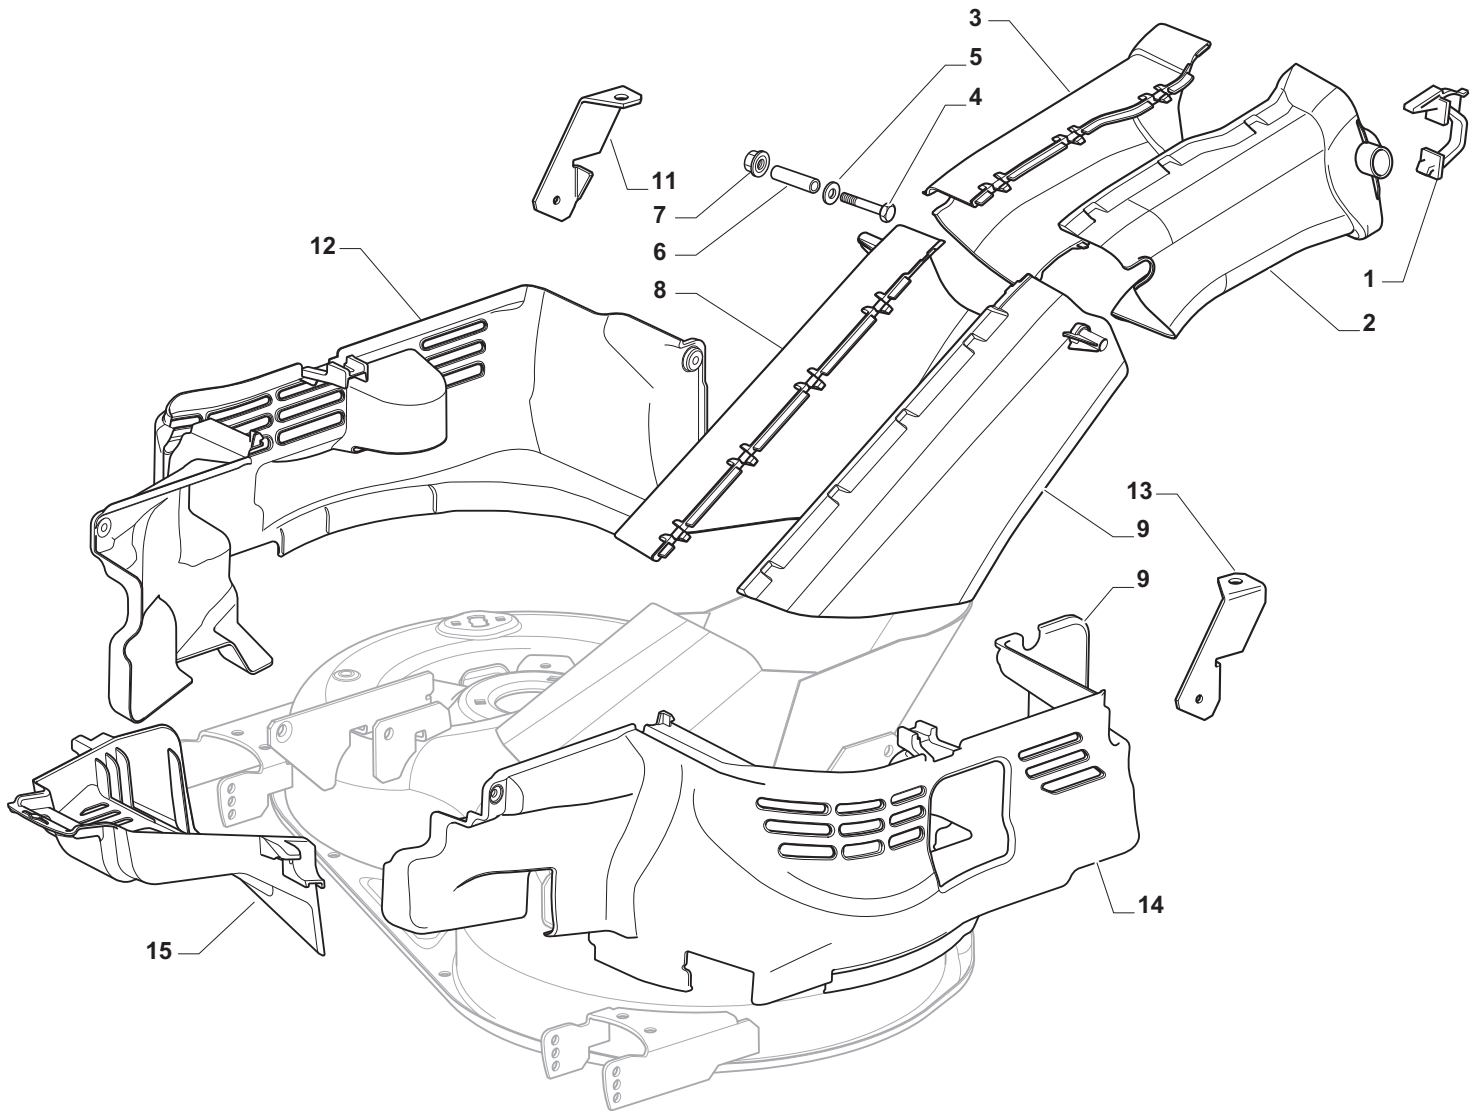

POS	CODE	Q.TY	DESCRIZIONE	DESCRIPTION	DESCRIPTION	BESCHREIBUNG
1	325774499/0	2	Staffa	Clamp	Etrier	Bride
2	325108056/0	1	Convogliatore	Conveyor	Convoyeur	Leitblechsatz
3	325108057/0	1	Convogliatore	Conveyor	Convoyeur	Leitblechsatz
4	112792425/0	2	Vite	Screw	Vis	Schraube
5	112521330/0	2	Rondella	Washer	Rondelle	Scheibe
6	125160071/0	2	Distanziale	Spacer	Entretoise	Entfernungsstück
7	112292102/0	2	Dado	Nut	Ecrou	Mutter
8	325108064/0	1	Convogliatore	Conveyor	Convoyeur	Leitblechsatz
9	325108065/0	1	Convogliatore	Conveyor	Convoyeur	Leitblechsatz
11	325774527/0	1	Staffa	Clamp	Etrier	Bride
12	325060168/0	1	Carter	Case	Carter	Blech
13	325774529/0	1	Staffa	Clamp	Etrier	Bride
14	325060169/0	1	Carter	Case	Carter	Blech
15	325060166/0	1	Protezione	Guard	Protection	Schutze