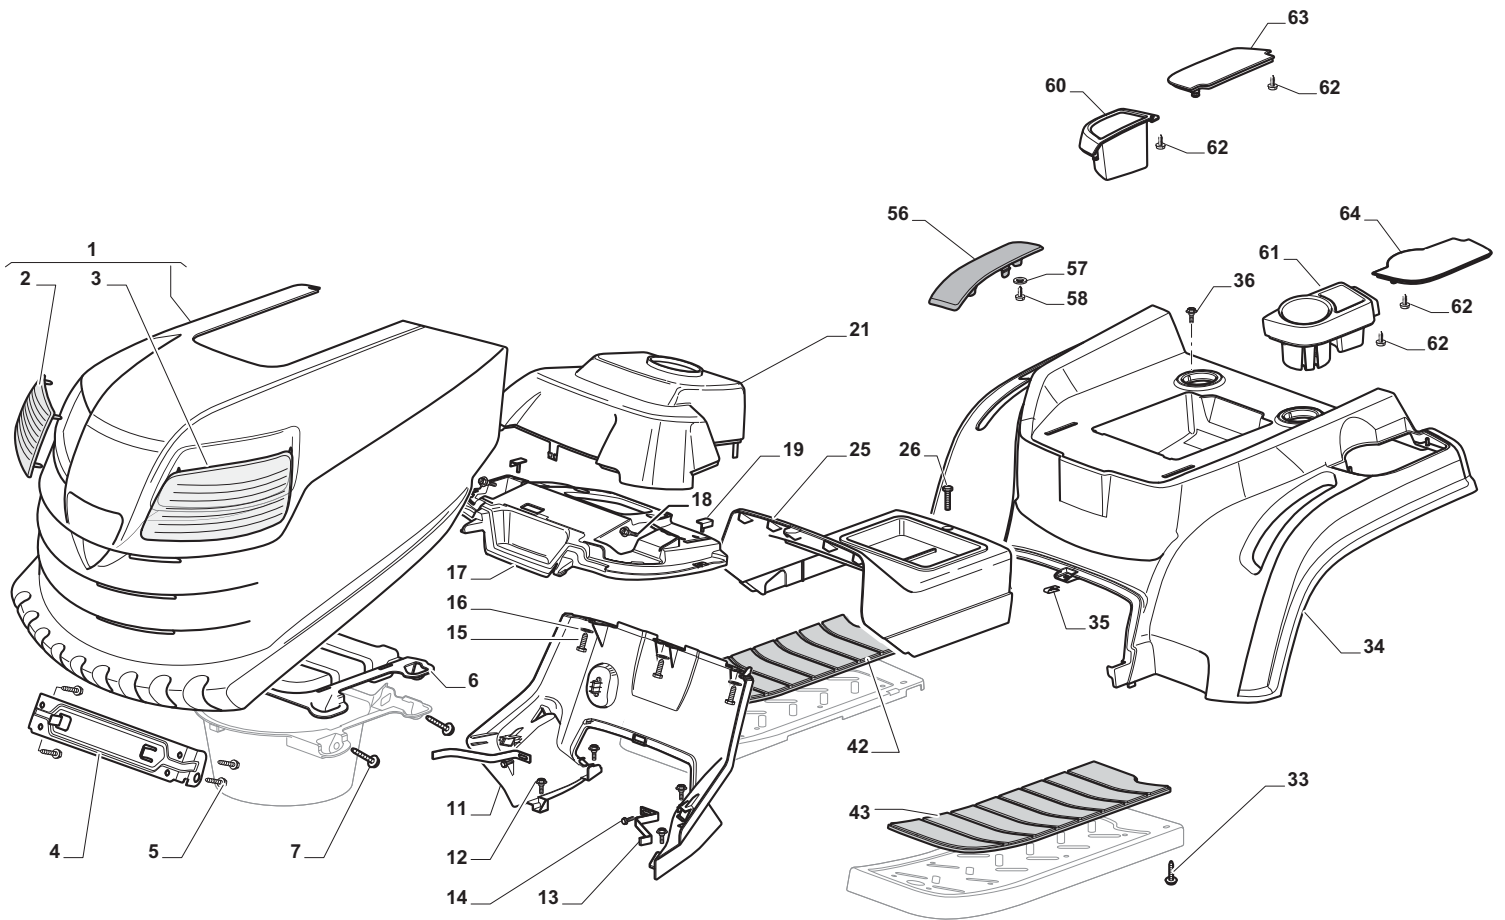

POS	CODE	Q.TY	DESCRIZIONE	DESCRIPTION	DESCRIPTION	BESCHREIBUNG
1	382076954/0	1	Cofano Rosso	Engine Hood Red	Capot Rouge	Haubesatz Rot
1	382076955/0	1	Cofano Giallo	Engine Hood Yellow	Capot Jaune	Haubesatz Gelb
1	382076958/0	1	Cofano Grigio	Engine Hood Grey	Capot Gris	Haubesatz Grau
1	325076916/0	1	Cofano Bianco	Engine Hood White	Capot Blanc	Haubesatz Weiß
1	325076899/0	1	Cofano Nero	Engine Hood Black	Capot Noir	Haubesatz Schwarz
2	325410887/0	1	Mascherina Destra	Right Grill	Panneau Droite	Rechte Schutz
3	325410888/0	1	Mascherina Sinistra	Left Grill	Panneau Gauche	Linke Schutz
4	325785317/0	1	Supporto Cofano	Engine Hood Support	Support Capot	Haubesatzhalter
5	12735403/0	4	Vite	Screw	Vis	Schraube
6	325263302/1	1	Griglia Aspirazione	Air Intake Grill	Grille D'Aspiration	Ansauggitter
7	112728692/0	4	Vite	Screw	Vis	Schraube
11	325785298/0	1	Supporto Cruscotto	Dashboard Support	Support Tableau	Konsolehalter
12	125943010/0	4	Vite	Screw	Vis	Schraube
13	325270325/0	2	Guida	Guide	Guide	Führung
14	12735599/0	2	Vite	Screw	Vis	Schraube
15	112735406/0	3	Vite	Screw	Vis	Schraube
16	12523040/0	3	Rosetta	Washer	Rondelle	Scheibe
17	325120202/1	1	Cruscotto	Dashboard	Tableau De Bord	Konsole
18	125943010/0	2	Vite	Screw	Vis	Schraube
19	325260003/0	2	Gommino	Grommet	Protection	Schutz
21	325120203/0	1	Coperchio	Cover	Couvercle	Deckel
25	325110383/1	1	Copertura Centrale, Rosso	Cover, Red	Couvre, Rouge	Kappe, Rot
25	325110396/1	1	Copertura Centrale, Giallo	Cover, Yellow	Couvre, Jaune	Kappe, Gelb
25	325110398/1	1	Copertura Centrale, Grigio	Cover, Grey	Couvre, Gris	Kappe, Grau
25	325110423/0	1	Copertura Centrale, Bianco	Cover, White	Couvre, Blanc	Kappe, Weiß
25	325110397/1	1	Copertura Centrale, Nero	Cover, Black	Couvre, noir	Kappe, Schwarz
26	125943010/0	1	Vite	Screw	Vis	Schraube
33	112735406/0	4	Vite	Screw	Vis	Schraube
34	325110432/0	1	Copertura Ruote, Rosso	Wheels Cover, Red	Couvre-Roues, Rouge	Radenkappe, Rot
34	325110438/0	1	Copertura Ruote, Giallo	Wheels Cover, Yellow	Couvre-Roues, Jaune	Radenkappe, Gelb
34	325110442/0	1	Copertura Ruote, Grigio	Wheels Cover, Grey	Couvre Roues, Gris	Radenkappe, Grau
34	325110433/0	1	Copertura Ruote Bianco	Wheels Cover White	Couvre Roues Blanc	Radenkappe Weiß
34	325110435/0	1	Copertura Ruote Nero	Wheels Cover Black	Couvre Roues Noir	Radenkappe Schwarz
35	112437506/0	1	Piastrina	Plate	Plaque	Platte
36	125943010/0	2	Vite	Screw	Vis	Schraube
37	112735406/0	2	Vite	Screw	Vis	Schraube
38	12523040/0	2	Rosetta	Washer	Rondelle	Scheibe
39	325547208/1	1	Piastra	Plate	Plaque	Platte
40	125943010/0	2	Vite	Screw	Vis	Schraube
42	325110384/0	1	Copripedana Destra	Right Footboardcover	Couvre Marchepied Dro.	Rechte Fussbrettdeckel
43	325110385/0	1	Copripedana Sinistra	Left Footboard Cover	Couvre Marchepied Gau.	Linke Fussbrettdeckel
56	325207203/0	1	Copertura	Cover	Couvre	Kappe
57	12523050/0	4	Rosetta	Washer	Rondelle	Scheibe
58	12735403/0	2	Vite	Screw	Vis	Schraube
60	325207198/0	1	Copertura	Cover	Couvre	Kappe
61	325207199/0	1	Copertura	Cover	Couvre	Kappe
62	12735403/0	4	Vite	Screw	Vis	Schraube
63	325207196/0	1	Copertura	Cover	Couvre	Kappe
64	325207197/0	1	Copertura	Cover	Couvre	Kappe