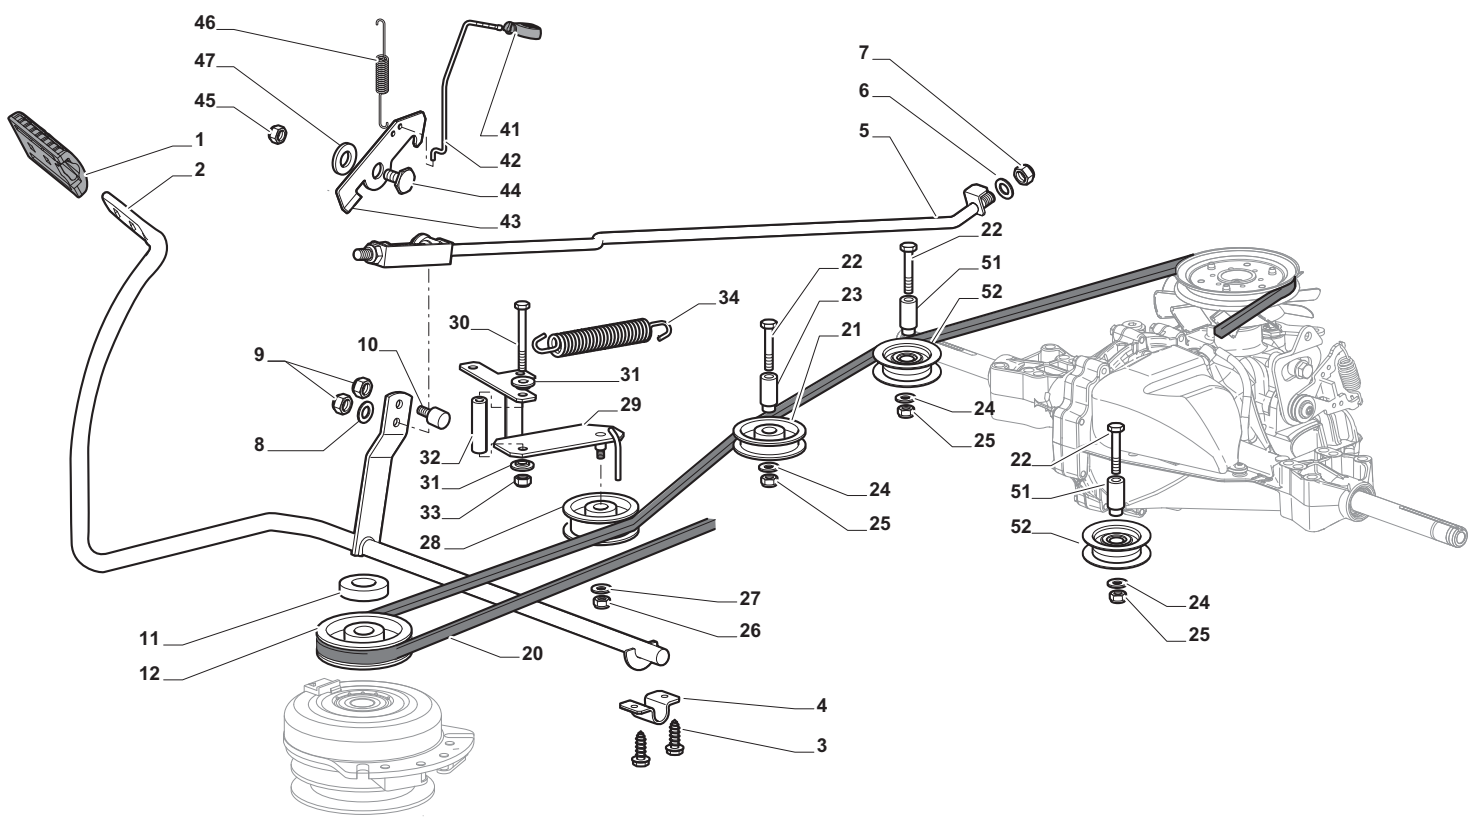

POS	CODE	Q.TY	DESCRIZIONE	DESCRIPTION	DESCRIPTION	BESCHREIBUNG
1	325110409/0	1	Coprstaffa	Clamp Cover	Couvre Etrier	Bridedeckel
2	382000641/0	1	Pedale	Pedal	Pedal	Pedal
3	12735599/0	4	Vite	Screw	Vis	Schraube
4	325547231/0	2	Piastra	Plate	Plaque	Platte
5	382000636/0	1	Asta	Rod	Barre	Stange
6	12521360/0	1	Rondella	Washer	Rondelle	Scheibe
7	12156602/0	1	Dado	Nut	Ecrou	Mutter
8	25670011/0	1	Rondella	Washer	Rondelle	Scheibe
9	12155000/0	2	Dado	Nut	Ecrou	Mutter
10	125510116/0	1	Perno	Pin	Pivot	Bolzen
11	25160021/0	1	Distanziale	Spacer	Entretoise	Entfernungsstück
12	125601577/0	1	Puleggia	Pulley	Poulie	Riemenscheibe
20	35062001/0	1	Cinghia	Belt	Courroie	Riemen
21	25601555/0	1	Puleggia	Pulley	Poulie	Riemenscheibe
22	12691400/0	3	Vite	Screw	Vis	Schraube
23	125160051/0	1	Distanziale	Spacer	Entretoise	Entfernungsstück
24	12523060/0	3	Rondella	Washer	Rondelle	Scheibe
25	12155000/0	3	Dado	Nut	Ecrou	Mutter
26	12155000/0	1	Dado	Nut	Ecrou	Mutter
27	12523060/0	1	Rondella	Washer	Rondelle	Scheibe
28	25601554/0	1	Puleggia	Pulley	Poulie	Riemenscheibe
29	382318245/0	1	Leva	Lever	Levier	Hebel
30	12691600/0	1	Vite	Screw	Vis	Schraube
31	25038002/1	2	Boccola	Bush	Douille	Büchse
32	25160027/0	1	Distanziale	Spacer	Entretoise	Entfernungsstück
33	12155000/0	1	Dado	Nut	Ecrou	Mutter
34	125430262/0	1	Molla	Spring	Ressort	Feder
41	325394534/0	1	Manopolina	Knob	Poignee	Griff
42	125033083/0	1	Asta	Rod	Barre	Stange
43	325253011/1	1	Gancio	Hook	Crochet	Haken
44	22524970/2	1	Perno	Pin	Pivot	Bolzen
45	12155000/0	1	Dado	Nut	Ecrou	Mutter
46	25430213/0	1	Molla	Spring	Ressort	Feder
47	12523060/0	1	Rondella	Washer	Rondelle	Scheibe
51	125160068/0	2	Distanziale	Spacer	Entretoise	Entfernungsstück
52	125601592/0	2	Puleggia	Pulley	Poulie	Riemenscheibe