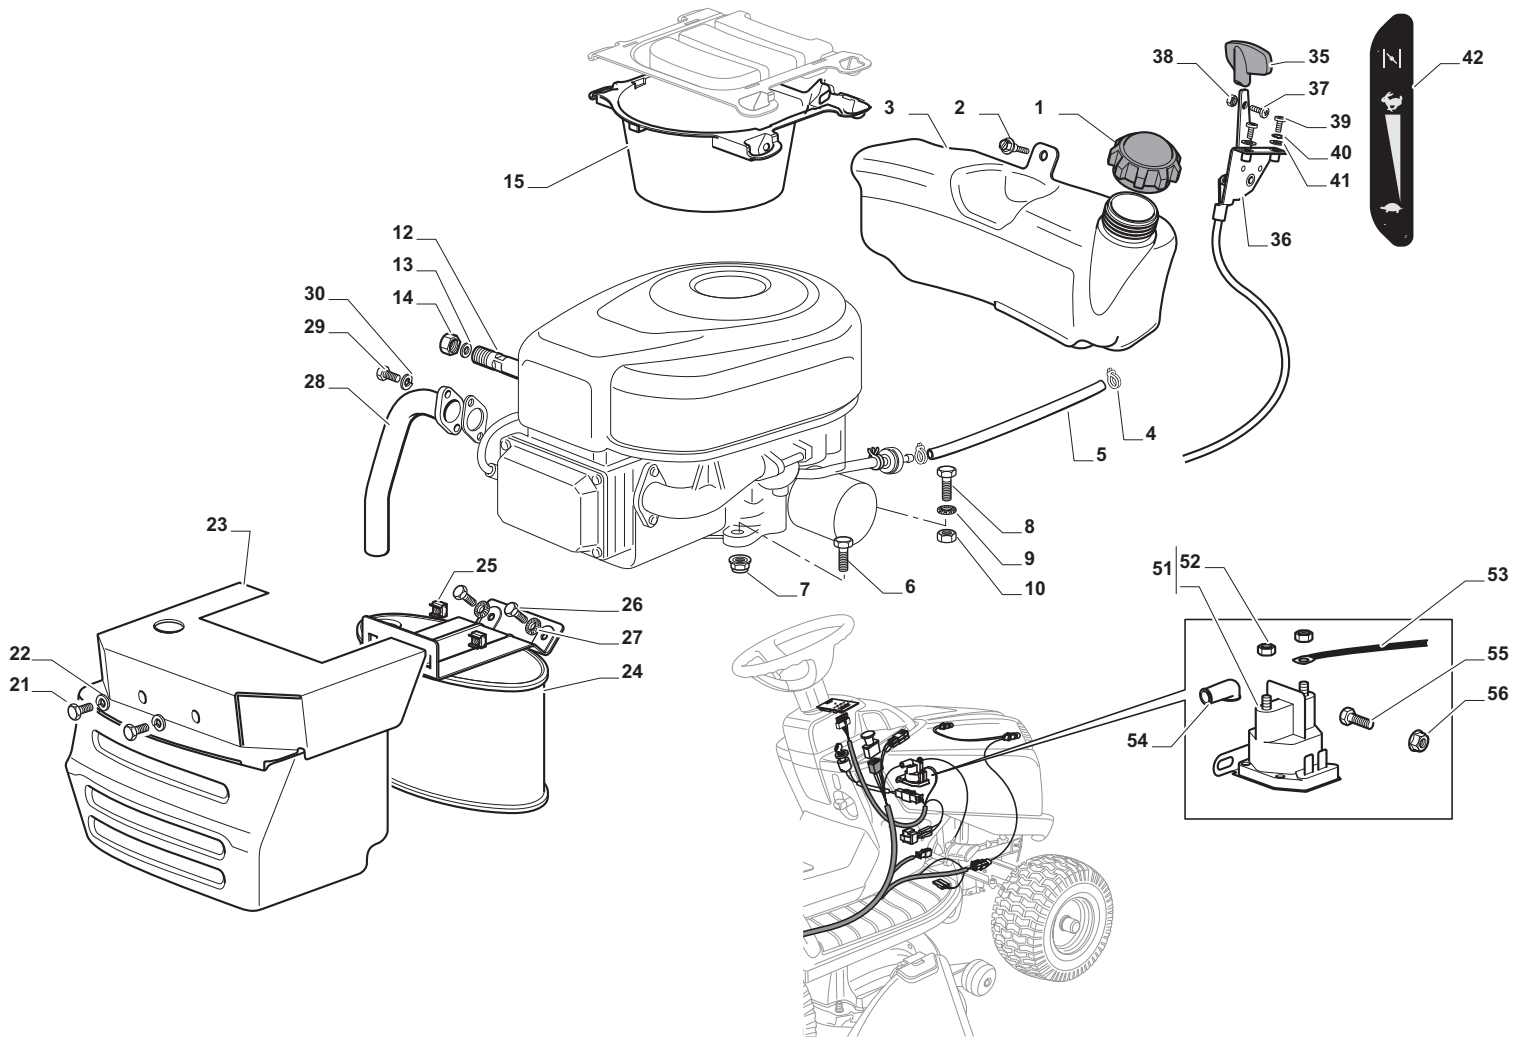

POS	CODE	Q.TY	DESCRIZIONE	DESCRIPTION	DESCRIPTION	BESCHREIBUNG
1	25795001/1	1	Tappo Serbatoio	Cap	Bouchon	Tankverschluss
2	125943010/0	4	Vite	Screw	Vis	Schraube
3	325735126/0	1	Serbatoio	Tank	Reservoir	Tank
4	18375051/1	2	Fascetta	Fair Led	Fixation De Cable	Kabelbefestigung
5	25869057/0	1	Tubo Collegamento (1000 Mm)	Connecting Tube (1000 Mm)	Tube De Connexion (1000 Mm)	Verbindungsrohr (1000 Mm)
6	112735108/1	3	Vite	Screw	Vis	Schraube
7	12154210/0	3	Dado	Nut	Ecrou	Mutter
8	12691115/0	1	Vite	Screw	Vis	Schraube
9	12540260/0	1	Rondella	Washer	Rondelle	Scheibe
10	12154210/0	1	Dado	Nut	Ecrou	Mutter
12	25598050/0	1	Prolunga Scarico Olio	Oil Discharge Extension	Extension Dech. Huile	Öl Abfluss
13	18401001/1	1	Guarnizione	Oil Seal	Garniture	Dichtung
14	18737849/0	1	Tappo Per Prolunga	Oil Cap	Bouchon Huile	Oelverschluss
15	325108044/0	1	Convogliatore	Conveyor	Convoyeur	Konveyor
15	325108044/1	1	Convogliatore	Conveyor	Convoyeur	Konveyor
21	12792611/0	2	Vite	Screw	Vis	Schraube
22	12540260/0	2	Rondella	Washer	Rondelle	Scheibe
23	382598047/0	1	Protezione Silenziatore	Muffler Protection	Protection Silencieux	Auspuffschutz
24	182750010/0	1	Silenziatore	Muffler	Silenceux	Auspuff
25	12360425/0	2	Dado (Mecc.)	Nut (Mech.)	Ecrou (Mec.)	Mutter (Mech.)
26	12792611/0	2	Vite	Screw	Vis	Schraube
27	12540260/0	2	Rondella	Washer	Rondelle	Scheibe
28	18738206/0	1	Tubo Scarico	Exhaust Tube	Tube Echappement	Abgasrohr
29	12737450/0	2	Vite	Screw	Vis	Schraube
30	12540260/0	2	Rondella	Washer	Rondelle	Scheibe
35	325394531/0	1	Manopolina	Knob	Poignee	Griff
36	82000200/1	1	Acceleratore	Accelerator	Accelérateur	Gas Zug
37	112726389/0	1	Vite	Screw	Vis	Schraube
38	12290800/0	1	Dado	Nut	Ecrou	Mutter
39	112726389/0	2	Vite	Screw	Vis	Schraube
40	12540020/0	2	Rondella	Washer	Rondelle	Scheibe
41	12521310/0	2	Rosetta	Washer	Rondelle	Scheibe
42	114363697/0	1	Etichetta	Label	Etiquette	Klebzettel
51	18736111/0	1	Relè Avviamento	Starter Relay	Relais D'Allumage	Anlassrelais
52	12360352/0	2	Dado	Nut	Ecrou	Mutter
53	25065002/0	1	Cavo Relé Avv.	Cable	Cable	Kabel
54	18564864/1	1	Cappuccio	Protection	Capuchon	Stecker
55	12790781/0	1	Vite	Screw	Vis	Schraube
56	12154510/0	2	Dado	Nut	Ecrou	Mutter