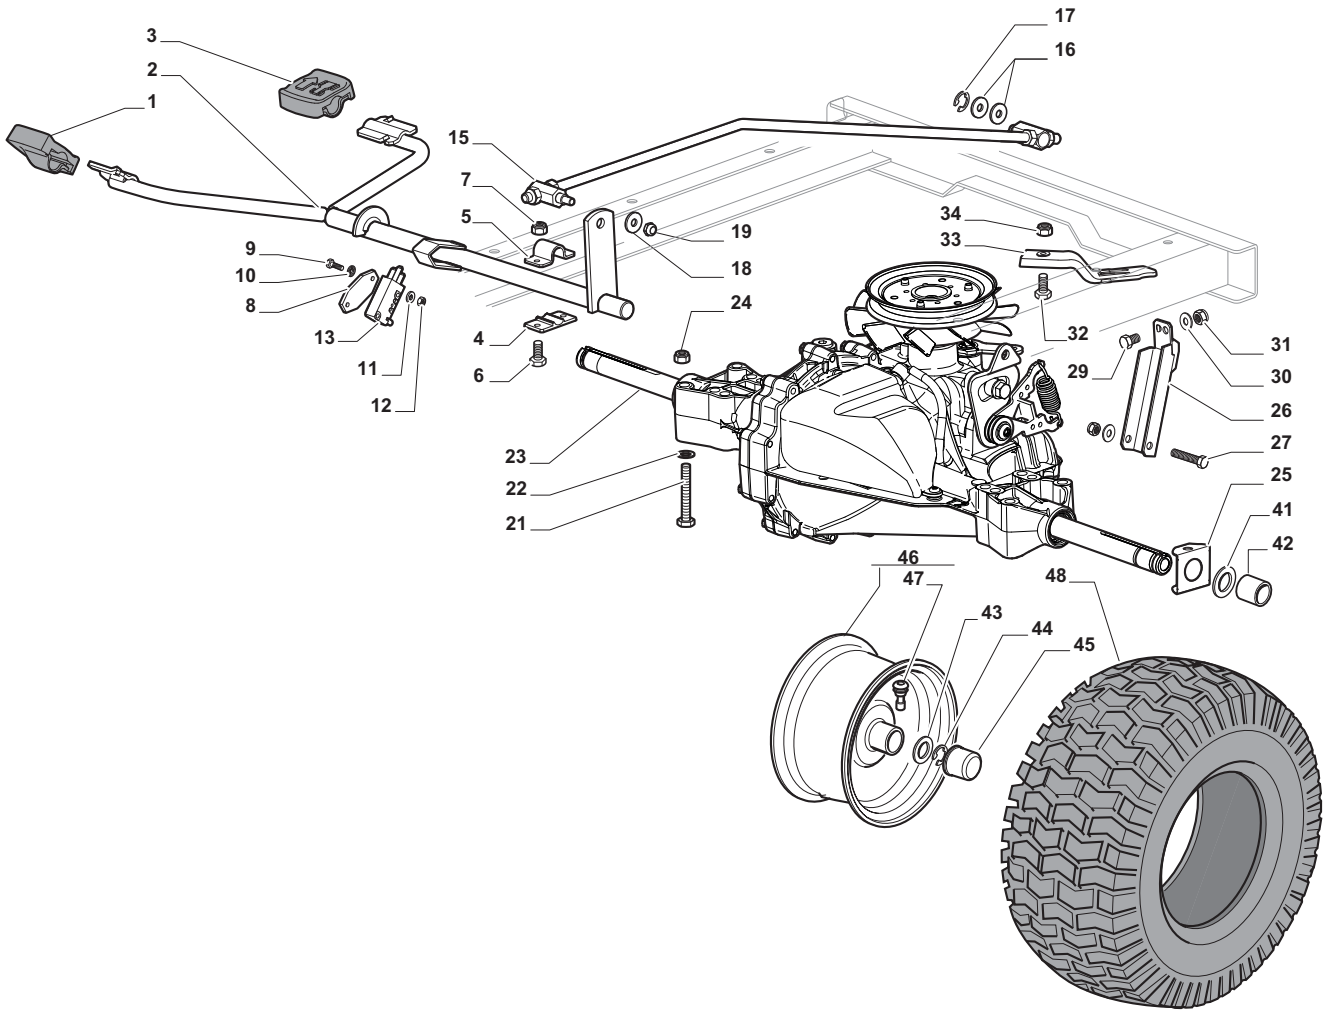

POS	CODE	Q.TY	DESCRIZIONE	DESCRIPTION	DESCRIPTION	BESCHREIBUNG
1	25110274/0	1	Copristaffa Anteriore	Clamp Cover Front	Couvre Etrier Avant	Bridedeckel Vorde
2	382000574/0	1	Pedale Avanzamento	Drive Pedal	Pedale Transmission	Getriebepedal
3	25110331/0	1	Copristaffa Posteriore	Clamp Cover Rear	Couvre Etrier Arriere	Bridedeckel Hinter
4	325785350/0	2	Supporto	Support	Support	Halter
5	325547231/0	2	Piastra	Plate	Plaque	Platte
6	12791213/1	4	Vite	Screw	Vis	Schraube
7	12154510/0	4	Dado	Nut	Ecrou	Mutter
8	27546019/0	1	Piastrina	Plate	Plaque	Platte
9	12735602/0	2	Vite	Screw	Vis	Schraube
10	12540020/0	2	Rondella	Washer	Rondelle	Scheibe
11	12581100/0	2	Grower	Grower	Grower	Grower
12	12290791/0	2	Dado	Nut	Ecrou	Mutter
13	19410609/0	1	Interrutt. Folle	Microswitch	Microinterrupteur	Mikroschalter
15	382000573/1	1	Asta	Rod	Barre	Stange
16	25670011/0	2	Rondella	Washer	Rondelle	Scheibe
17	12000955/0	1	Anello Elastico	Snap Ring	Anneau Ressort	Sprengring
18	12523040/0	1	Rosetta	Washer	Rondelle	Scheibe
19	12154510/0	1	Dado	Nut	Ecrou	Mutter
21	12691600/0	4	Vite	Screw	Vis	Schraube
22	12521350/0	4	Rondella	Washer	Rondelle	Scheibe
23	118400921/0	1	Asse Posteriore (Hydro-Gear T2-ADBF-2X3C-1RX1)	Rear Axle (Hydro-Gear T2-ADBF-2X3C-1RX1)	Axe Arriere (Hydro-Gear T2-ADBF-2X3C-1RX1)	Hinterachse (Hydro-Gear T2-ADBF-2X3C-1RX1)
24	12155000/0	4	Dado	Nut	Ecrou	Mutter
25	325670026/0	2	Rondella	Washer	Rondelle	Scheibe
26	325785349/1	1	Supporto	Support	Support	Halter
27	12691700/0	1	Vite	Screw	Vis	Schraube
29	12792611/0	1	Vite	Screw	Vis	Schraube
30	12523060/0	2	Rondella	Washer	Rondelle	Scheibe
31	12155000/0	2	Dado	Nut	Ecrou	Mutter
32	12791213/1	1	Vite	Screw	Vis	Schraube
33	325318251/0	1	Leva	Lever	Levier	Hebel
34	12154510/0	1	Dado	Nut	Ecrou	Mutter
41	25670005/1	2	Rosetta	Washer	Rondelle	Scheibe
42	125160055/0	2	Distanziale	Spacer	Entretoise	Entfernungsstück
43	25670005/1	6	Rosetta	Washer	Rondelle	Scheibe
44	12001010/0	2	Anello Elastico	Snap Ring	Anneau Ressort	Sprengring
45	322110233/0	2	Coprinozzo	Hub Cover	Couvre Moyeu	Nabendeckel
46	382000597/0	2	Cerchio Ruota	Rimm	Bandage Roue	Hinterrad Felger
47	25950000/0	2	Valvola	Valve	Soupape	Ventil
48	125590015/0	2	Pneumatico	Shoe	Pneu	Reifen