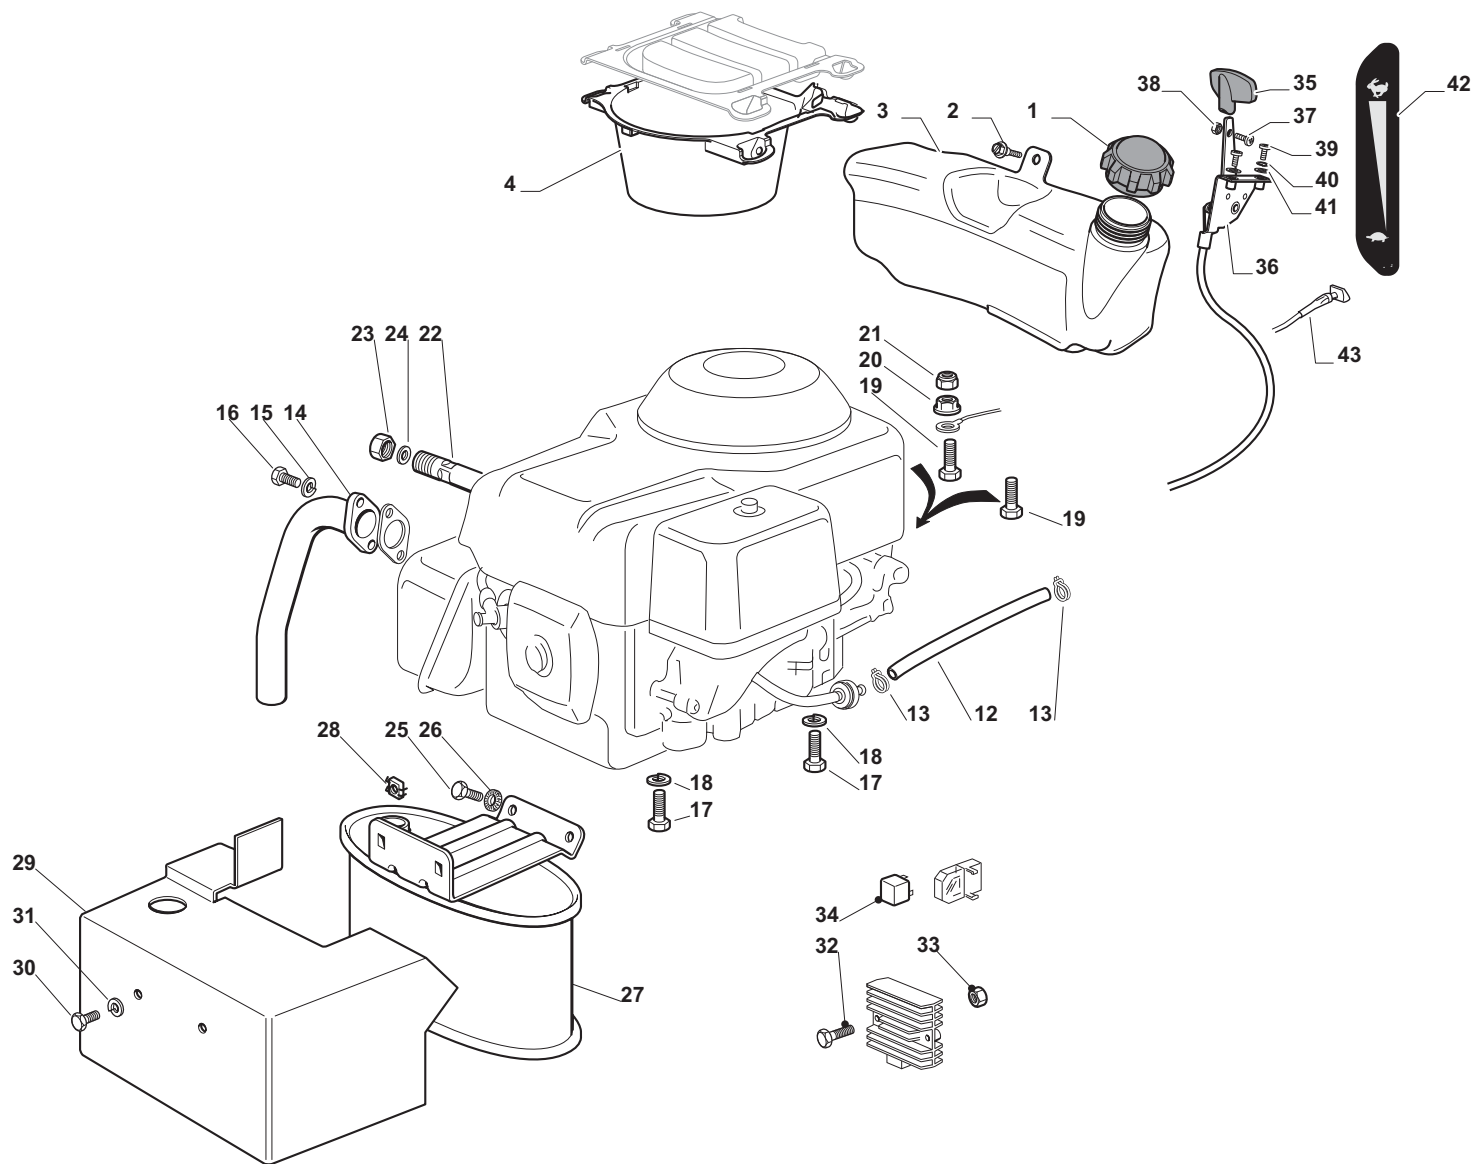

POS	CODE	Q.TY	DESCRIZIONE	DESCRIPTION	DESCRIPTION	BESCHREIBUNG
1	25795001/1	1	Tappo Serbatoio	Cap	Bouchon	Tankverschluss
2	125943010/0	4	Vite	Screw	Vis	Schraube
3	325735126/0	1	Serbatoio	Tank	Reservoir	Tank
4	325108044/1	1	Convogliatore	Conveyor	Convoyeur	Konveyor
12	25869057/0	1	Tubo Collegamento (1000 Mm)	Connecting Tube (1000 Mm)	Tube De Connexion (1000 Mm)	Verbindungsrohr (1000 Mm)
13	118375051/1	2	Fascetta	Fair Led	Fixation De Cable	Kabelbefestigung
14	112583500/0	1	Tubo Scarico	Exhaust Tube	Tube Echappement	Abgasungrohr
15	12583500/0	2	Grower	Grower	Grower	Grower
16	12793102/0	2	Vite	Screw	Vis	Schraube
17	12735802/0	2	Vite	Screw	Vis	Schraube
18	12583500/0	2	Grower	Grower	Grower	Grower
19	12691100/0	2	Vite	Screw	Vis	Schraube
20	12154210/0	2	Dado	Nut	Ecrou	Mutter
21	12155000/0	1	Dado	Nut	Ecrou	Mutter
22	127598060/0	1	Prolunga Scarico Olio	Oil Discharge Extension	Extension Rallonge De Dech. Huile	Öl Entlerungsverlaen Gerung
23	18737849/0	1	Tappo Per Prolunga	Oil Cap	Bouchon Huile	Oelverschluss
24	18401001/1	1	Guarnizione	Oil Seal	Garniture	Dichtung
25	12792611/0	2	Vite	Screw	Vis	Schraube
26	12540260/0	2	Rondella	Washer	Rondelle	Scheibe
27	182750010/0	1	Silenziatore	Muffler	Silenceux	Auspuff
28	12360425/0	2	Dado	Nut	Ecrou	Mutter
29	82598003/1	1	Protezione	Guard	Protection	Schutze
30	125943012/0	2	Vite	Screw	Vis	Schraube
31	12583500/0	2	Grower	Grower	Grower	Grower
32	112791213/1	2	Vite	Screw	Vis	Schraube
33	112154510/0	2	Dado	Nut	Ecrou	Mutter
34	33567000/0	1	Rele'	Relay	Relais	Relais
35	325394531/0	1	Manopolina	Knob	Poignee	Griff
36	184000251/1	1	Acceleratore	Accelerator	Accelérateur	Gas Zug
37	112726389/0	1	Vite	Screw	Vis	Schraube
38	12290800/0	1	Dado	Nut	Ecrou	Mutter
39	112726389/0	2	Vite	Screw	Vis	Schraube
40	12540020/0	2	Rondella	Washer	Rondelle	Scheibe
41	12521310/0	2	Rosetta	Washer	Rondelle	Scheibe
42	114363697/0	1	Etichetta	Label	Etiquette	Klebzettel