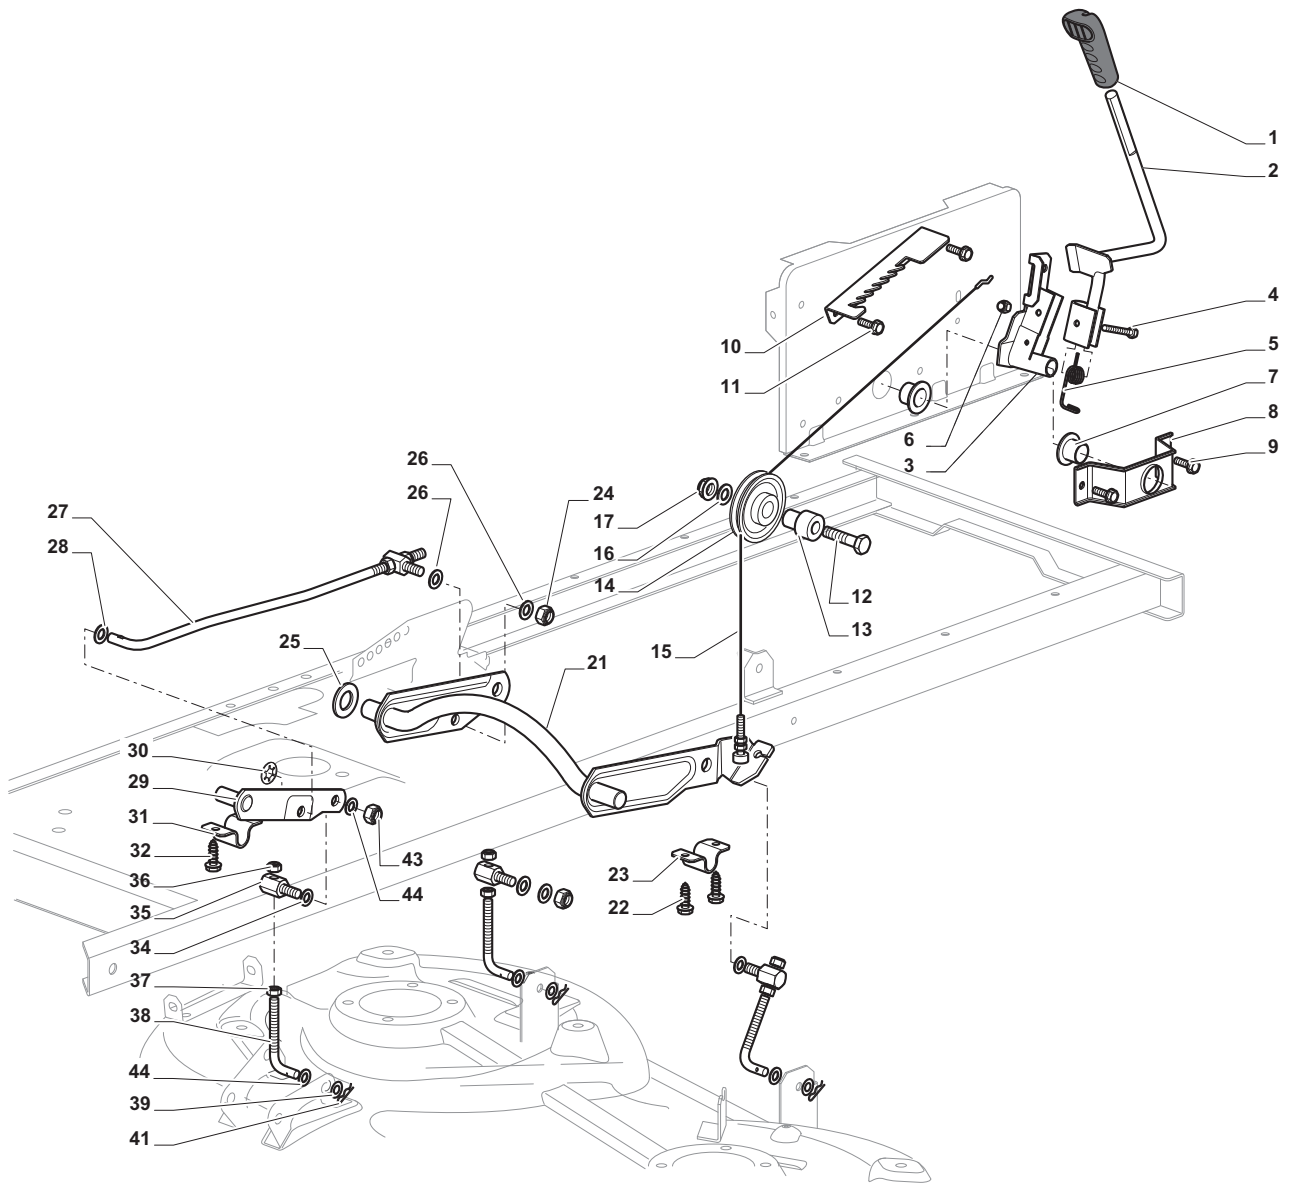

POS	CODE	Q.TY	DESCRIZIONE	DESCRIPTION	DESCRIPTION	BESCHREIBUNG
1	325394533/0	1	Manopola	Knob	Poignee	Griff
2	382318255/0	1	Leva	Lever	Levier	Hebel
3	382318231/0	1	Asse Sollevamento	Axle	Axe	Achse
4	12674700/0	1	Vite	Screw	Vis	Schraube
5	125430261/0	1	Molla	Spring	Ressort	Feder
6	12154510/0	1	Dado	Nut	Ecrou	Mutter
7	325038006/0	2	Boccola	Bush	Douille	Büchse
8	325785297/0	1	Supporto	Support	Support	Halter
9	125943009/0	2	Vite	Screw	Vis	Schraube
10	325735515/0	1	Settore	Steering Shaft	Arbre Direction	Lenkungsweile
11	125943009/0	2	Vite	Screw	Vis	Schraube
12	12793701/0	1	Vite	Screw	Vis	Schraube
13	125040636/0	1	Bussola	Bush	Douille	Büchse
14	125601579/0	1	Puleggia	Pulley	Poulie	Riemenscheibe
15	382004620/0	1	Filo	Wire	Fil	Kabel
16	12523060/0	1	Rondella	Washer	Rondelle	Scheibe
17	12293201/0	1	Dado	Nut	Ecrou	Mutter
21	382318253/0	1	Asse Sollevamento	Axle	Axe	Achse
22	12735599/0	4	Vite	Screw	Vis	Schraube
23	325547231/0	2	Piastra	Plate	Plaque	Platte
24	12155000/0	1	Dado	Nut	Ecrou	Mutter
25	12521390/0	2	Rondella	Washer	Rondelle	Scheibe
26	25670011/0	2	Rondella	Washer	Rondelle	Scheibe
27	382000569/1	1	Asta Collegamento	Connecting Rod	Tige De Connexion	Verbindungsstab
28	12521350/0	1	Rondella	Washer	Rondelle	Scheibe
29	382318237/0	1	Asse Sollevamento	Axle	Axe	Achse
30	12604899/0	1	Fissatore A Corona	Crown Fastener	Fixateur A Couronne	Kronescheibe
31	325547231/0	1	Piastra	Plate	Plaque	Platte
32	12735599/0	2	Vite	Screw	Vis	Schraube
34	25670008/1	3	Rondella	Washer	Rondelle	Scheibe
35	125510107/1	3	Perno	Pin	Pivot	Bolzen
36	12156602/0	3	Dado	Nut	Ecrou	Mutter
37	12295200/0	3	Dado	Nut	Ecrou	Mutter
38	25840012/0	3	Tirante	Tie Rod	Tirant	Spannstange
39	12523060/0	3	Rondella	Washer	Rondelle	Scheibe
41	24487998/0	3	Coppiglia	Cotter Pin	Goupille	Splint
43	12156602/0	3	Dado	Nut	Ecrou	Mutter
44	25670008/1	6	Rondella	Washer	Rondelle	Scheibe