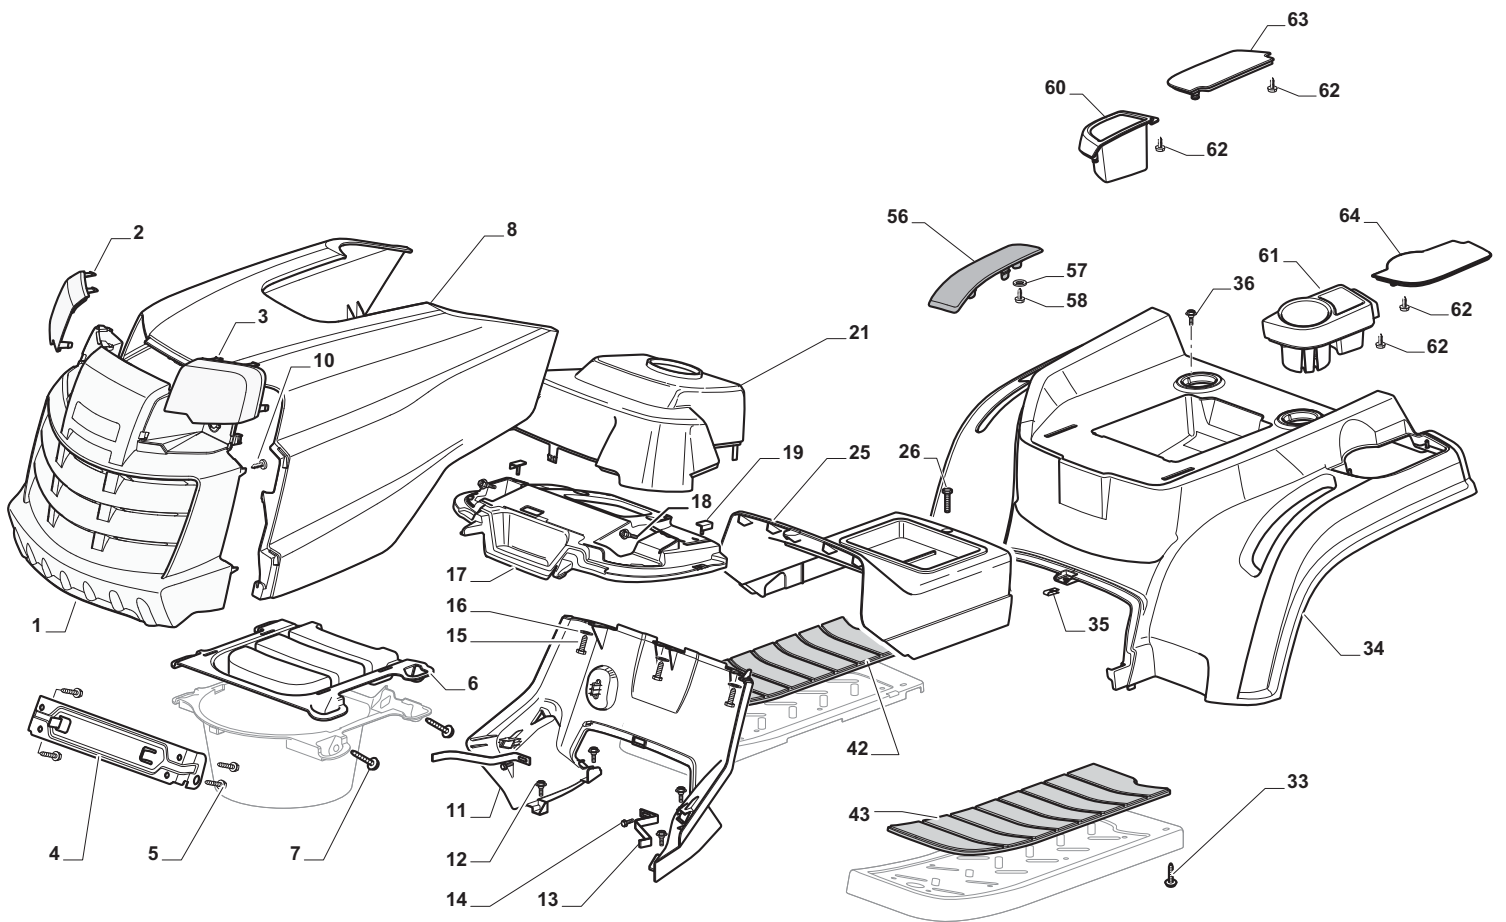

POS	CODE	Q.TY	DESCRIZIONE	DESCRIPTION	DESCRIPTION	BESCHREIBUNG
1	325774501/0	1	Staffa	Clamp	Etrier	Bride
2	325774507/0	1	Staffa	Clamp	Etrier	Bride
3	325650163/0	2	Rinforzo	Stiffening	Reinforcement	Verstaerkung
4	125943009/0	8	Vite	Screw	Vis	Schraube
5	125943009/0	2	Vite	Screw	Vis	Schraube
6	325547299/0	1	Piastra Posteriore, Parte Superiore	Rear Plate, Upper Part	Plaque Arriere, Partie Superieur	Hintere Platte, Oberseite
7	12789008/0	1	Vite	Screw	Vis	Schraube
8	27430554/0	1	Molla	Spring	Ressort	Feder
9	12154330/0	1	Dado	Nut	Ecrou	Mutter
10	125943010/0	4	Vite	Screw	Vis	Schraube
11	12789008/0	6	Vite	Screw	Vis	Schraube
12	12521320/0	6	Rondella	Washer	Rondelle	Scheibe
13	12437503/0	6	Piastrina	Plate	Plaque	Platte
15	12728686/0	2	Vite	Screw	Vis	Schraube
16	325109522/0	1	Coperchio Protezione	Protection Cover	Couvercle Protection	Schutzdeckel
17	325318276/0	1	Leva	Gearshift	Levier	Hebel
18	325785400/0	1	Supporto	Support	Support	Halter
19	125943010/0	2	Vite	Screw	Vis	Schraube
20	325318277/0	1	Leva	Lever	Levier	Hebel
25	125943009/0	4	Vite	Screw	Vis	Schraube
26	325774521/0	2	Staffa	Clamp	Etrier	Bride
28	325650151/0	1	Rinforzo	Stiffening	Reinforcement	Verstaerkung
29	325650153/0	1	Rinforzo	Stiffening	Reinforcement	Verstaerkung
31	325755061/0	1	Squadretta	Bracket	Equerre-Support	Winkel
30	12789008/0	1	Vite	Screw	Vis	Schraube
32	12154330/0	1	Dado	Nut	Ecrou	Mutter
33	325774533/0	1	Staffa	Clamp	Etrier	Bride
34	125510080/1	1	Perno	Pin	Pivot	Bolzen
35	12154510/0	1	Dado	Nut	Ecrou	Mutter
36	125430282/0	1	Molla	Spring	Ressort	Feder
37	382547071/0	1	Piastra Posteriore, Parte Inferiore	Rear Plate, Lower Part	Plaque Arriere, Partie Inferieur	Hintere Platte, Unterseite
40	382180121/0	1	Dotazione Viteria	Screws Outfit	Ensemble Des Vis	Schraubenausrüstung