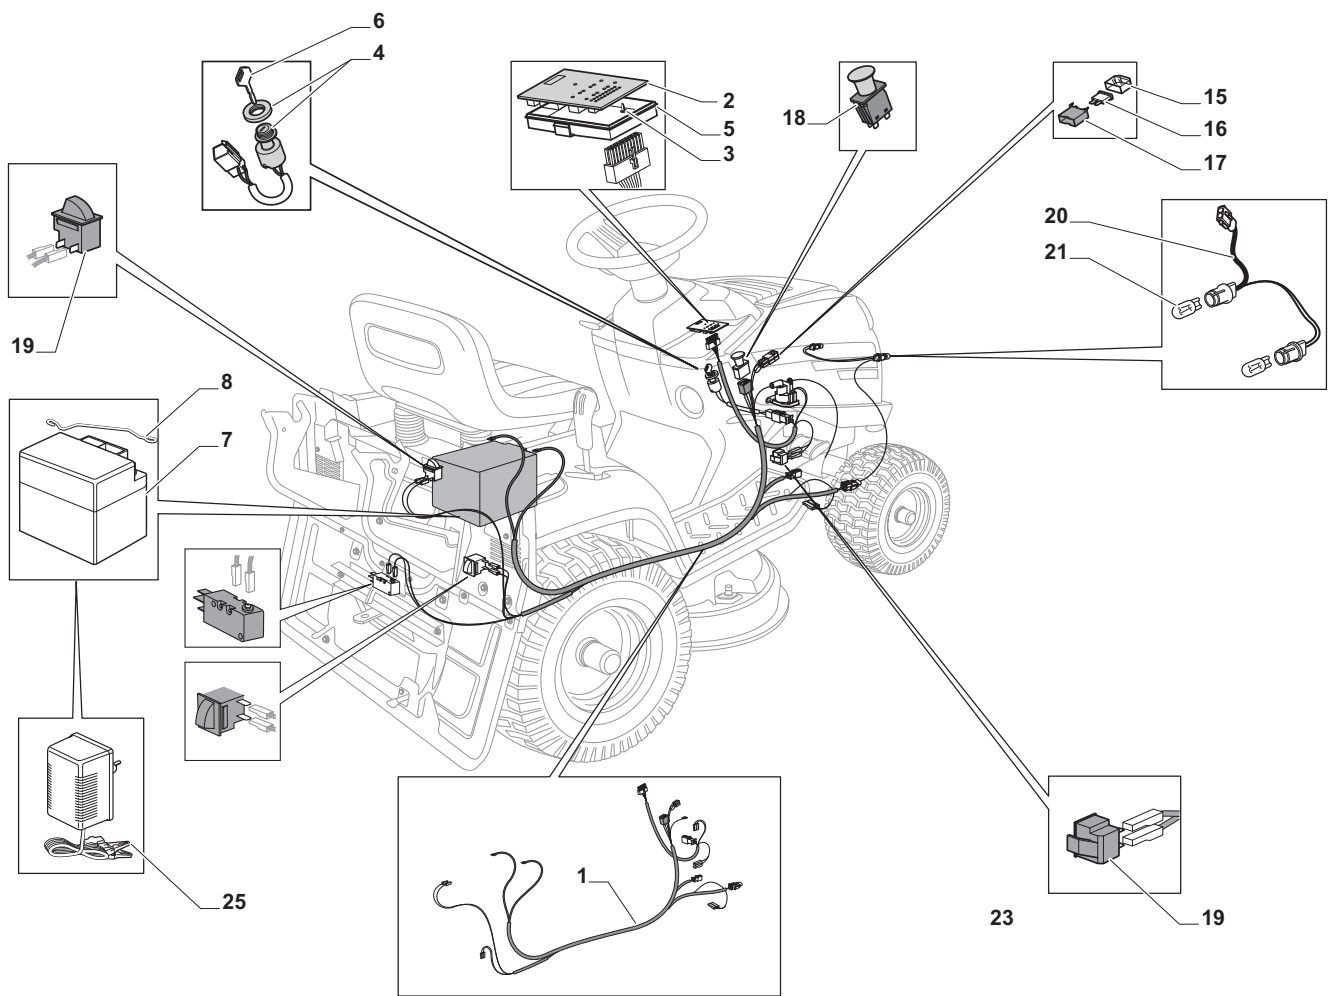

POS	CODE	Q.TY	DESCRIZIONE	DESCRIPTION	DESCRIPTION	BESCHREIBUNG
1	182040181/0	1	Cablaggio	Cables Ass.Y	Ens. Cablages	Kabelsatz
2	125722437/0	1	Scheda Elettronica	Electronic Card	Carte Electronique	Elektronische Karte
3	112735101/0	3	Vite	Screw	Vis	Schraube
4	118450075/0	1	Interruttore Avviam.	Starting Switch	Interrupteur Demarr.	Schalter
5	325600090/0	1	Protezione Scheda	Card Protection	Protection De Carte	Karteschutz
6	118210023/0	1	Chiave Avviamento	Starting Key	Clef A Demarrage	Schlüssel Für Start
7	18120002/1	1	Batteria	Battery	Batterie	Batterie
8	125430265/0	1	Molla	Spring	Ressort	Feder
15	33215000/0	2	Coperchio	Cover	Couvercle	Deckel
16	33340040/0	1	Fusibile 10A	Fuse 10A	Fusible 10A	Sicherung 10A
16	33340036/0	1	Fusibile 25 A	Fuse 25 A	Fusible 25 A	Sicherung 25 A
17	33500007/0	2	Portafusibile	Fuse Carrier	Tableau De Fusible	Sicherunghalter
18	118450074/0	1	Interruttore Frizione	Clutch Switch	Interrupteur Embrajage	Kupplung Schalter
19	119410613/0	3	Micro Interruttore	Micro	Micro	Mikro
20	182040186/0	1	Cavo Fari	Cable	Cables	Kabel
21	18459100/0	2	Lampada	Farilamp For Lights	Lampe Pour Phares	Lampenfassun
22	119410605/1	1	Micro Sacco Pieno	Full Grasscatc. Micro	Micro Bac Plein	Vollkorb Vorrichtung
25	182180090/0	1	Carica Batterie	Battery Charger	Chargeur De Batteries	Batterieladegerät
25	182180091/0	1	Carica Batterie (U.K.)	Battery Charger (U.K.)	Chargeur De Batteries (U.K.)	Batterieladegerät (U.K.)