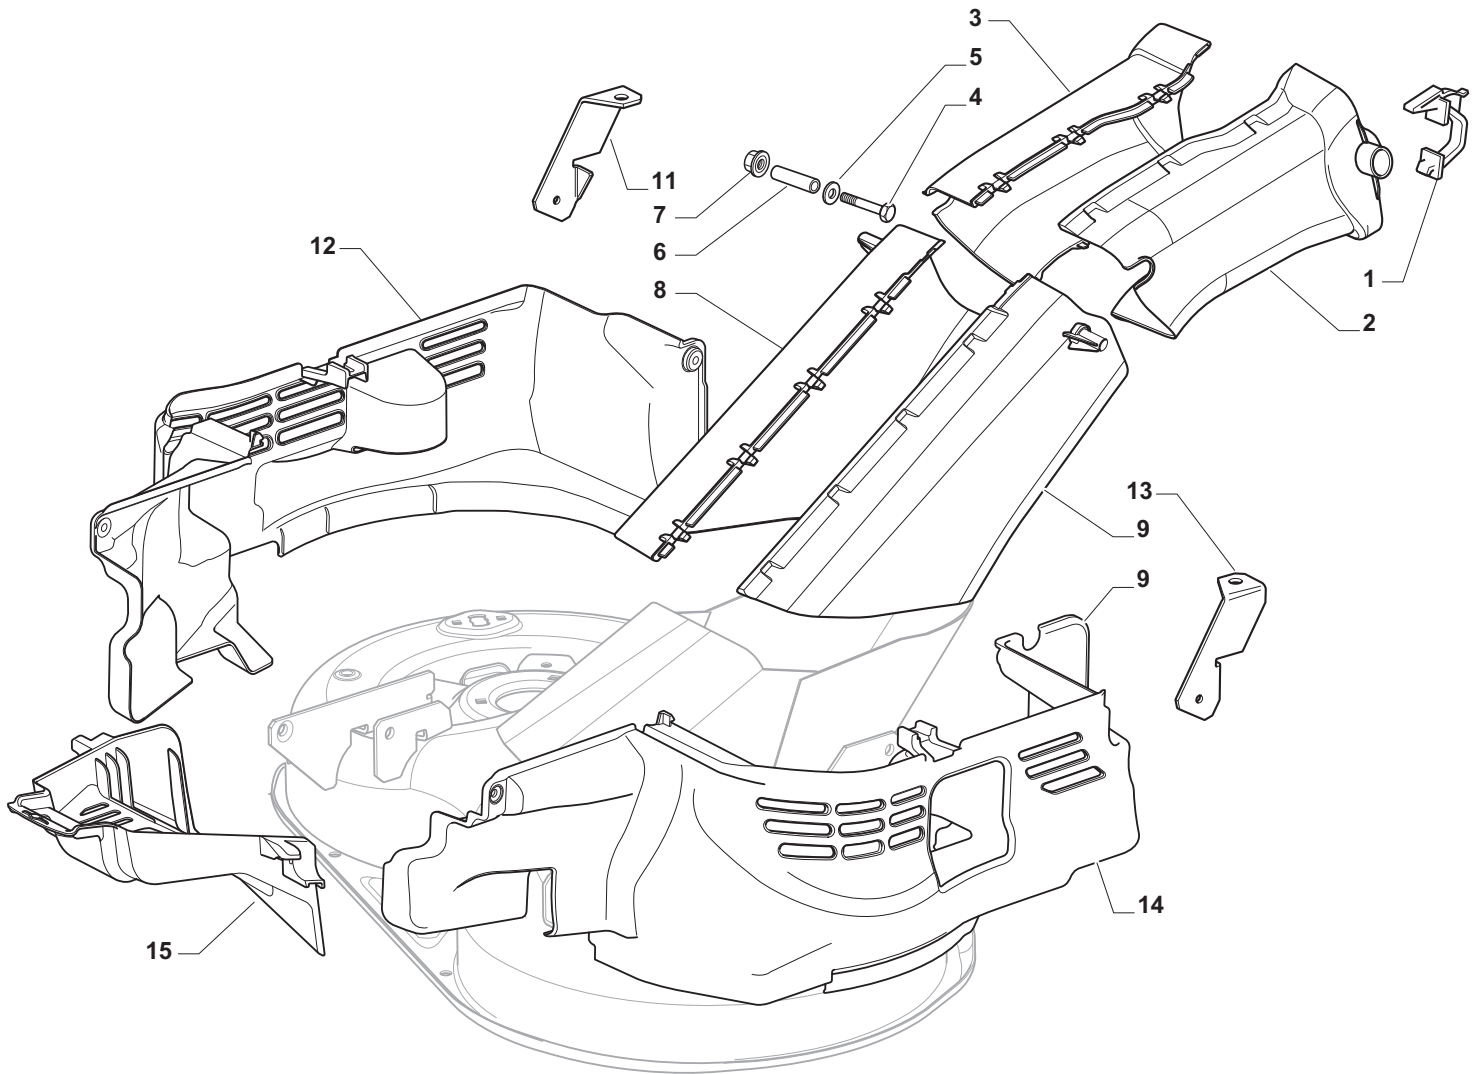

POS	CODE	Q.TY	DESCRIZIONE	DESCRIPTION	DESCRIPTION	BESCHREIBUNG
1	325774499/0	2	Staffa	Clamp	Etrier	Bride
2	325108056/0	1	Convogliatore	Conveyor	Convoyeur	Leitblechsatz
3	325108057/0	1	Convogliatore	Conveyor	Convoyeur	Leitblechsatz
4	112792425/0	2	Vite	Screw	Vis	Schraube
5	112521330/0	2	Rondella	Washer	Rondelle	Scheibe
6	125160071/0	2	Distanziale	Spacer	Entretoise	Entfernungsstück
7	112292102/0	2	Dado	Nut	Ecrou	Mutter
8	325108064/0	1	Convogliatore	Conveyor	Convoyeur	Leitblechsatz
9	325108065/0	1	Convogliatore	Conveyor	Convoyeur	Leitblechsatz
11	325774527/0	1	Staffa	Clamp	Etrier	Bride
12	325060164/0	1	Carter	Case	Carter	Blech
13	325774529/0	1	Staffa	Clamp	Etrier	Bride
14	325060165/0	1	Carter	Case	Carter	Blech
15	325060166/0	1	Protezione	Guard	Protection	Schutze