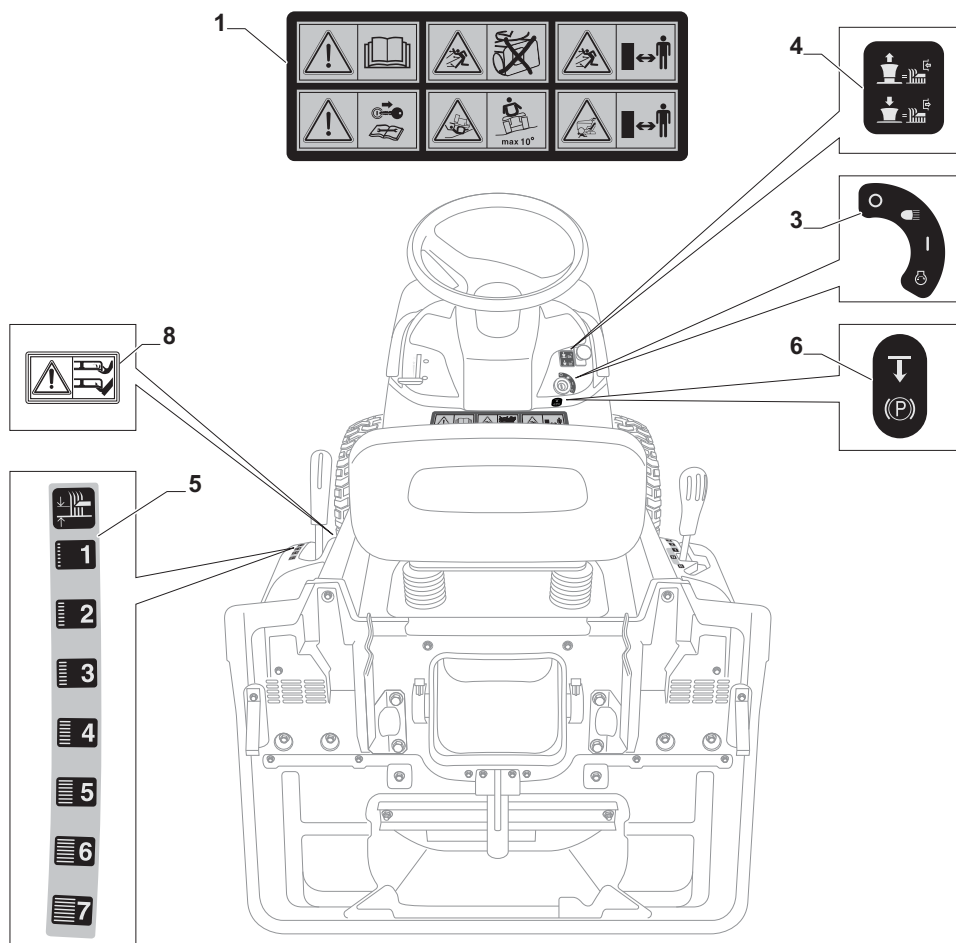

POS	CODE	Q.TY	DESCRIZIONE	DESCRIPTION	DESCRIPTION	BESCHREIBUNG
1	114361553/1	1	Etichetta	Label	Etiquette	Klebzettel
3	114363699/0	1	Etichetta	Label	Etiquette	Klebzettel
4	14361438/0	1	Etichetta	Label	Etiquette	Klebzettel
5	114363701/0	1	Etichetta	Label	Etiquette	Klebzettel
6	114363700/0	1	Etichetta	Label	Etiquette	Klebzettel
8	114356699/1	1	Etichetta	Label	Etiquette	Klebzettel