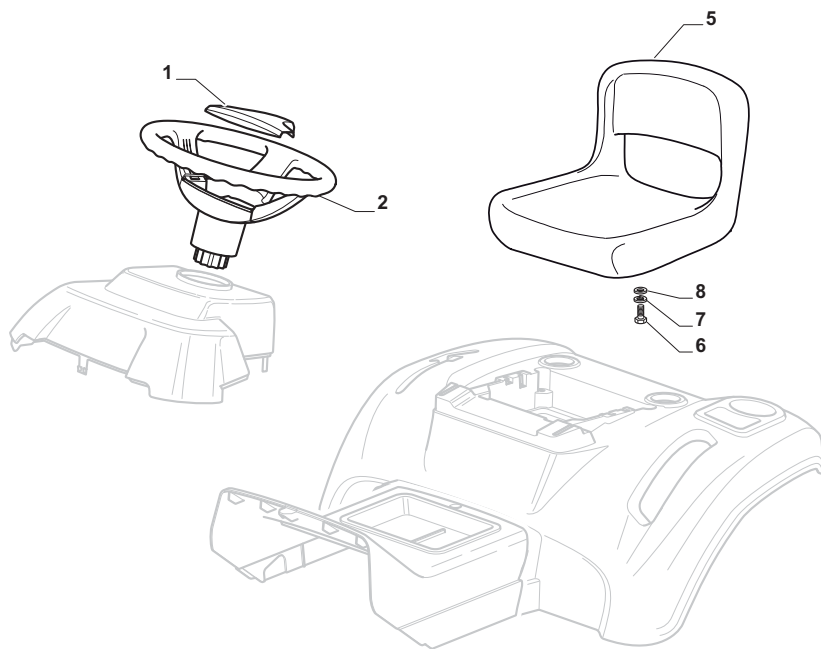

POS	CODE	Q.TY	DESCRIZIONE	DESCRIPTION	DESCRIPTION	BESCHREIBUNG
1	325580504/0	1	Placca Volante	Steering Plate	Plaque Volant	Lenkradplatte
2	325961219/0	1	Volante	Steering Wheel	Volant	Lenkrad
5	125722456/0	1	Sedile	Seat	Siege	Sitz
6	12792611/0	4	Vite	Screw	Vis	Schraube
7	12540260/0	4	Rondella	Washer	Rondelle	Scheibe
8	12523060/0	4	Rondella	Washer	Rondelle	Scheibe