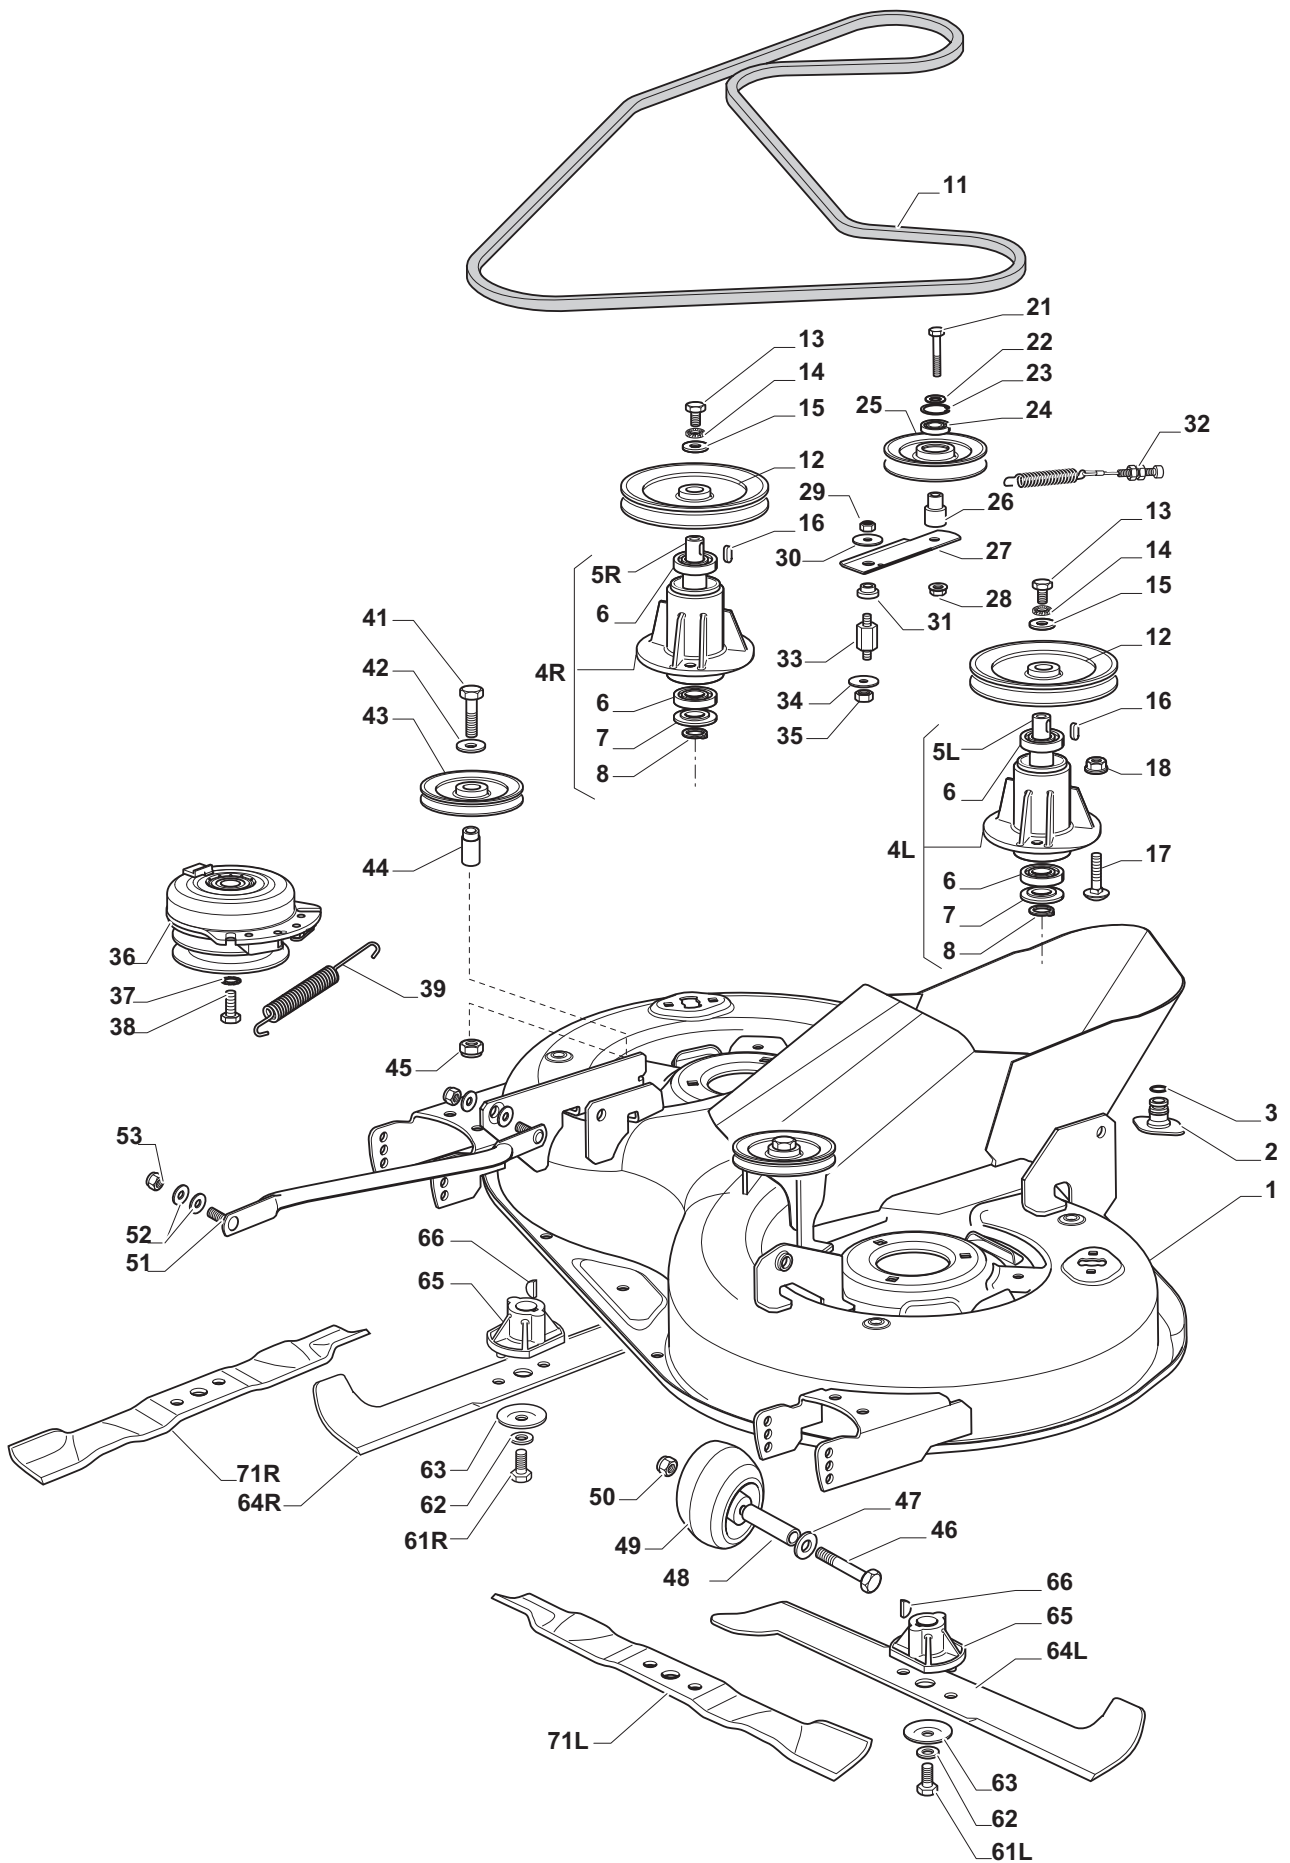

POS	CODE	Q.TY	DESCRIZIONE	DESCRIPTION	DESCRIPTION	BESCHREIBUNG
1	382564113/0	1	Piatto Di Taglio Nero	Cutting Plate Black	Plateau De Coupe Noire	Schneidwerkzeug Schwarz
1	382564115/0	1	Piatto Di Taglio Rosso	Cutting Plate Red	Plateau De Coupe Rouge	Schneidwerkzeug Rot
2	325033086/0	2	Attacco Tubo Acqua	Water Hose Connection	Raccord Tuyau D'Eau	Wasseranschluss
3	19035000/0	2	Anello Or	O Ring	O Ring	O Ring
4R	382207205/0	1	Ass. Flangia	Flange Ass.Y	Ensamble Bride	Nabe, Komplet
4L	382207206/0	1	Ass. Flangia	Flange Ass.Y	Ensamble Bride	Nabe, Komplet
5R	125020805/0	1	Albero	Shaft	Arbre	Welle
5L	125020804/0	1	Albero	Shaft	Arbre	Welle
6	119216049/0	4	Cuscinetto	Bearing	Roulement	Kuegellager
7	25160501/0	2	Disco Parapolvere	Dust Cover	Protege-Poussiere	Staubschuttscheibe
8	12609260/0	2	Seeger	Seeger	Seeger	Seeger
11	135061508/0	1	Cinghia	Belt	Courroie	Riemen
12	25601571/0	2	Puleggia	Pulley	Poulie	Riemenscheibe
13	12793102/0	2	Vite	Screw	Vis	Schraube
14	12540260/0	2	Rondella	Washer	Rondelle	Scheibe
15	25670007/0	2	Rosetta	Washer	Rondelle	Scheibe
16	12139480/0	2	Chiavetta	Key	Clavette	Keil
17	12818690/0	6	Vite	Screw	Vis	Schraube
18	12154210/0	6	Dado	Nut	Ecrou	Mutter
21	12691400/0	1	Vite	Screw	Vis	Schraube
22	12524010/0	1	Rosetta	Washer	Rondelle	Scheibe
23	12610800/0	1	Anello Elastico	Snap Ring	Anneau Ressort	Sprengring
24	19216041/0	1	Cuscinetto	Bearing	Roulement	Kuegellager
24	119216048/0	1	Cuscinetto	Bearing	Roulement	Kuegellager
25	125601595/0	1	Puleggia	Pulley	Poulie	Riemenscheibe
26	125160052/0	1	Distanziale	Spacer	Entretoise	Entfernungsstück
27	325318289/0	1	Leva	Lever	Levier	Hebel
28	12293201/0	1	Dado	Nut	Ecrou	Mutter
29	12155020/0	1	Dado	Nut	Ecrou	Mutter
30	125670022/0	1	Rondella	Washer	Rondelle	Scheibe
31	125040635/0	1	Bussola	Bush	Douille	Büchse
32	82004618/0	1	Filo	Wire	Fil	Kabel
33	125160049/0	1	Distanziale	Spacer	Entretoise	Entfernungsstück
34	12523080/0	1	Rosetta	Washer	Rondelle	Scheibe
35	12156602/0	1	Dado	Nut	Ecrou	Mutter
36	118399069/0	1	Frizione	Clutc	Embrajage	Kupplung
37	12543000/0	1	Rosetta	Washer	Rondelle	Scheibe
38	12737320/0	1	Vite	Screw	Vis	Schraube
39	125430277/0	1	Molla	Spring	Ressort	Feder
41	112691400/0	2	Vite	Screw	Vis	Schraube
42	112523060/0	2	Rondella	Washer	Rondelle	Scheibe
43	125601555/0	2	Puleggia	Pulley	Poulie	Riemenscheibe
44	125160069/0	2	Distanziale	Spacer	Entretoise	Entfernungsstück
45	112155000/0	2	Dado	Nut	Ecrou	Mutter
46	112692050/0	2	Vite	Screw	Vis	Schraube
47	112523060/0	2	Rondella	Washer	Rondelle	Scheibe
48	125160072/0	2	Distanziale	Spacer	Entretoise	Entfernungsstück
49	182700005/0	2	Ruotino Antiscalpo	Anti Scalp Wheel	Roulettes Antiscalp	Skalpierschutzrädchen
50	112293201/0	2	Dado	Nut	Ecrou	Mutter
51	382000565/0	2	Asta Bilanciere	Equalizer Rod	Tige Balancier	Kipphebel
52	25670008/1	8	Rondella	Washer	Rondelle	Scheibe
53	12156602/0	4	Dado	Nut	Ecrou	Mutter
61R	112735695/1	1	Vite	Screw	Vis	Schraube
61L	112735694/0	1	Vite	Screw	Vis	Schraube
62	12523080/0	2	Rosetta	Washer	Rondelle	Scheibe
63	22160400/0	2	Disco Elastico	Elastic Washer	Rondelle Elastique	Federscheibe
64R	182004358/0	1	Coltello Destro, Alettato	Right Blade, Winged	Lame Droite, Aillettee	Rechter Messer, Flügel
64L	182004359/0	1	Coltello Sinistro, Alettato	Left Blade, Winged	Lame Gauche, Aillettee	Linker Messer, Flügel
65	25463200/0	2	Mozzo Coltello	Blade Hub	Moyeu Lame	Messerhalter
66	12139100/0	2	Linguetta	Feather	Clavette	Keil
71R	182004360/0	1	Coltello Destro Mulching	Right Blade Mulching	Lame Droite Mulching	Rechter Messer Mulching
71L	182004361/0	1	Coltello Sinistro Mulching	Left Blade Mulching	Lame Gauche Mulching	Linker Messer Mulching