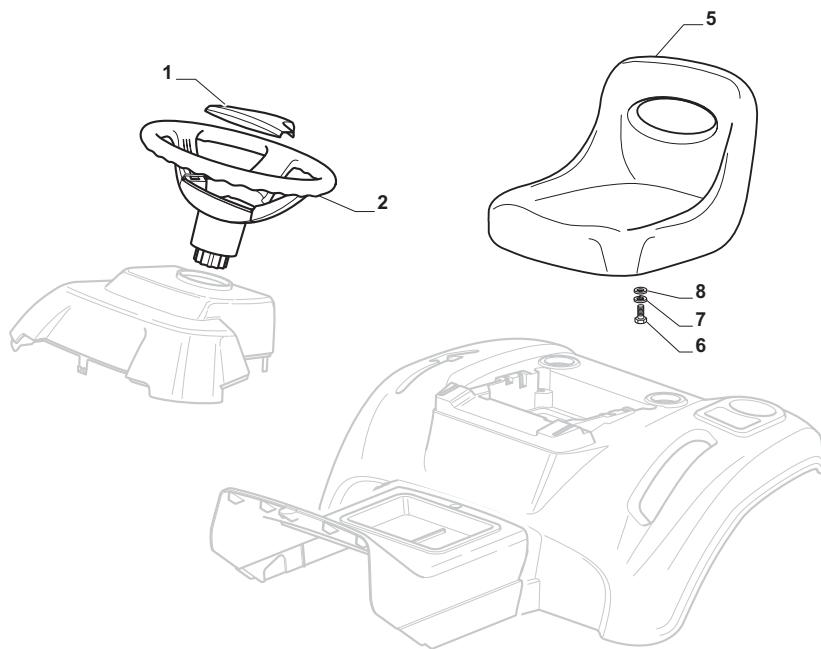

POS	CODE	Q.TY	DESCRIZIONE	DESCRIPTION	DESCRIPTION	BESCHREIBUNG
1A	325580503/0	1	Placca Volante	Steering Plate	Plaque Volant	Lenkradplatte
1B	325580504/0	1	Placca Volante	Steering Plate	Plaque Volant	Lenkradplatte
2	325961219/0	1	Volante	Steering Wheel	Volant	Lenkrad
5	125722453/1	1	Sedile	Seat	Siege	Sitz
6	12792611/0	4	Vite	Screw	Vis	Schraube
7	12540260/0	4	Rondella	Washer	Rondelle	Scheibe
8	12523060/0	4	Rondella	Washer	Rondelle	Scheibe