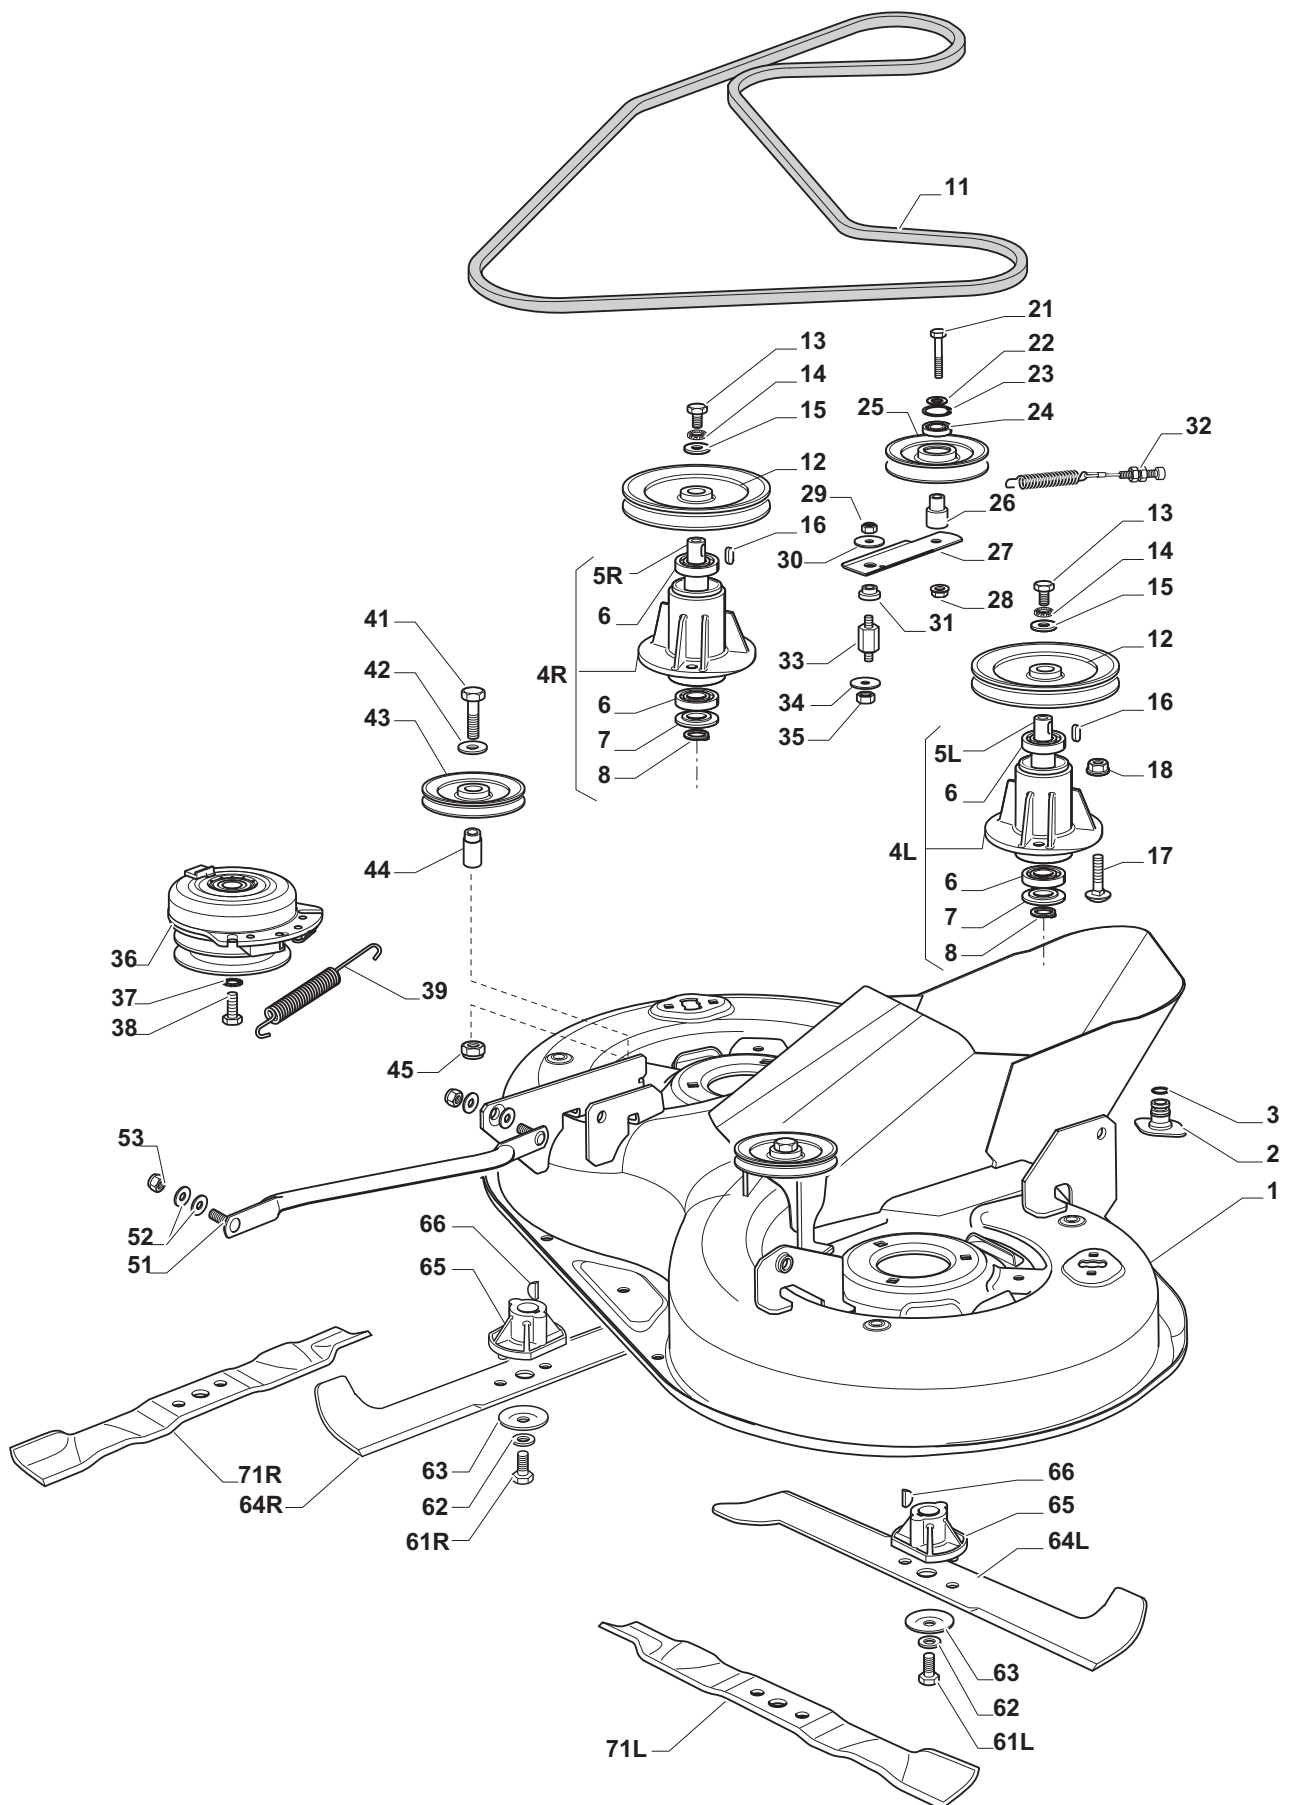

POS	CODE	Q.TY	DESCRIZIONE	DESCRIPTION	DESCRIPTION	BESCHREIBUNG
1	382564114/0	1	Piatto, Nero	Plate	Plateau	Schneid
2	325033086/0	2	Attacco Tubo Acqua	Water Hose Connection	Raccord Tuyau D'Eau	Wasseranschluss
3	19035000/0	2	Anello Or	O Ring	O Ring	O Ring
4R	382207205/0	1	Ass. Flangia	Flange Ass.Y	Ensamble Bride	Nabe, Komplet
4L	382207206/0	1	Ass. Flangia	Flange Ass.Y	Ensamble Bride	Nabe, Komplet
5R	125020805/0	1	Albero	Shaft	Arbre	Welle
5L	125020804/0	1	Albero	Shaft	Arbre	Welle
6	119216049/0	4	Cuscinetto	Bearing	Roulement	Kuegellager
7	25160501/0	2	Disco Parapolvere	Dust Cover	Protege-Poussiere	Staubschuttscheibe
8	12609260/0	2	Seeger	Seeger	Seeger	Seeger
11	135061508/0	1	Cinghia	Belt	Courroie	Riemen
12	125601585/1	2	Puleggia	Pulley	Poulie	Riemenscheibe
13	12793102/0	2	Vite	Screw	Vis	Schraube
14	12540260/0	2	Rondella	Washer	Rondelle	Scheibe
15	25670007/0	2	Rosetta	Washer	Rondelle	Scheibe
16	12139480/0	2	Chiavetta	Key	Clavette	Keil
17	12818690/0	6	Vite	Screw	Vis	Schraube
18	12154210/0	6	Dado	Nut	Ecrou	Mutter
21	12691400/0	1	Vite	Screw	Vis	Schraube
22	12524010/0	1	Rosetta	Washer	Rondelle	Scheibe
23	12610800/0	1	Anello Elastico	Snap Ring	Anneau Ressort	Sprengring
24	19216041/0	1	Cuscinetto	Bearing	Roulement	Kuegellager
24	119216048/0	1	Cuscinetto	Bearing	Roulement	Kuegellager
25	125601595/0	1	Puleggia	Pulley	Poulie	Riemenscheibe
26	125160052/0	1	Distanziale	Spacer	Entretoise	Entfernungsstück
27	325318289/0	1	Leva	Lever	Levier	Hebel
28	12293201/0	1	Dado	Nut	Ecrou	Mutter
29	12155020/0	1	Dado	Nut	Ecrou	Mutter
30	125670022/0	1	Rondella	Washer	Rondelle	Scheibe
31	125040635/0	1	Bussola	Bush	Douille	Büchse
32	82004618/0	1	Filo	Wire	Fil	Kabel
33	125160049/0	1	Distanziale	Spacer	Entretoise	Entfernungsstück
34	12523080/0	1	Rosetta	Washer	Rondelle	Scheibe
35	12156602/0	1	Dado	Nut	Ecrou	Mutter
36	118399069/0	1	Frizione	Clutc	Embrajage	Kupplung
37	12543000/0	1	Rosetta	Washer	Rondelle	Scheibe
38	12737320/0	1	Vite	Screw	Vis	Schraube
39	125430277/0	1	Molla	Spring	Ressort	Feder
41	112691400/0	2	Vite	Screw	Vis	Schraube
42	112523060/0	2	Rondella	Washer	Rondelle	Scheibe
43	125601555/0	2	Puleggia	Pulley	Poulie	Riemenscheibe
44	125160069/0	2	Distanziale	Spacer	Entretoise	Entfernungsstück
45	112155000/0	2	Dado	Nut	Ecrou	Mutter
51	382000565/0	2	Asta Bilanciere	Equalizer Rod	Tige Balancier	Kipphebel
52	25670008/1	8	Rondella	Washer	Rondelle	Scheibe
53	12156602/0	4	Dado	Nut	Ecrou	Mutter
61R	112735695/1	1	Vite	Screw	Vis	Schraube
61L	112735694/0	1	Vite	Screw	Vis	Schraube
62	12523080/0	2	Rosetta	Washer	Rondelle	Scheibe
63	22160400/0	2	Disco Elastico	Elastic Washer	Rondelle Elastique	Federscheibe
64R	182004358/0	1	Coltello Destro, Alettato	Right Blade, Winged	Lame Droite, Aillettee	Rechter Messer, Flügel
64L	182004359/0	1	Coltello Sinistro, Alettato	Left Blade, Winged	Lame Gauche, Aillettee	Linker Messer, Flügel
65	25463200/0	2	Mozzo Coltello	Blade Hub	Moyeu Lame	Messerhalter
66	12139100/0	2	Linguetta	Feather	Clavette	Keil
71R	182004360/0	1	Coltello Destro Mulching	Right Blade Mulching	Lame Droite Mulching	Rechter Messer Mulching
71L	182004361/0	1	Coltello Sinistro Mulching	Left Blade Mulching	Lame Gauche Mulching	Linker Messer Mulching