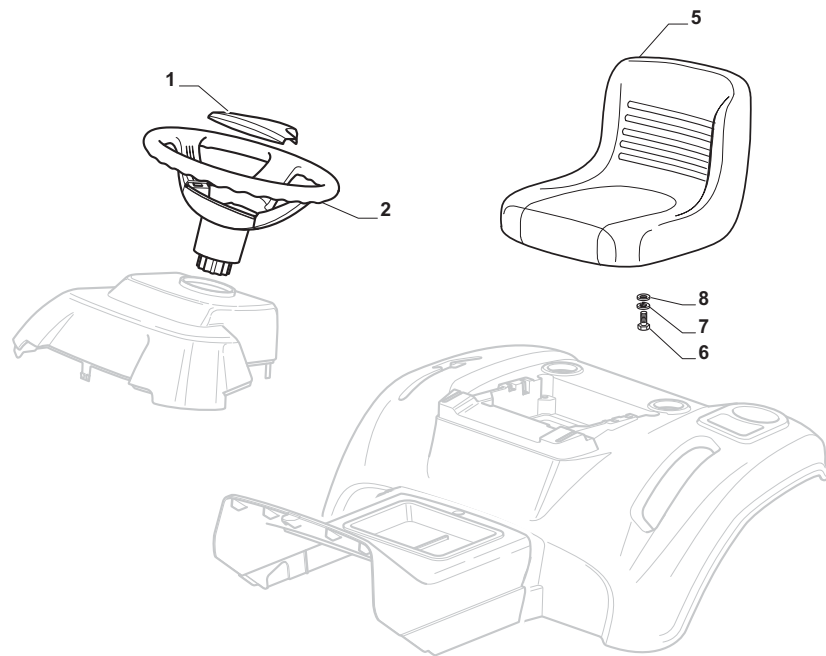

POS	CODE	Q.TY	DESCRIZIONE	DESCRIPTION	DESCRIPTION	BESCHREIBUNG
1A	325580503/0	1	Placca Volante	Steering Plate	Plaque Volant	Lenkradplatte
1B	325580504/0	1	Placca Volante	Steering Plate	Plaque Volant	Lenkradplatte
2	325961219/0	1	Volante	Steering Wheel	Volant	Lenkrad
5	125722471/0	1	Sedile	Seat	Siege	Sitz
6	12792611/0	4	Vite	Screw	Vis	Schraube
7	12540260/0	4	Rondella	Washer	Rondelle	Scheibe
8	12523060/0	4	Rondella	Washer	Rondelle	Scheibe