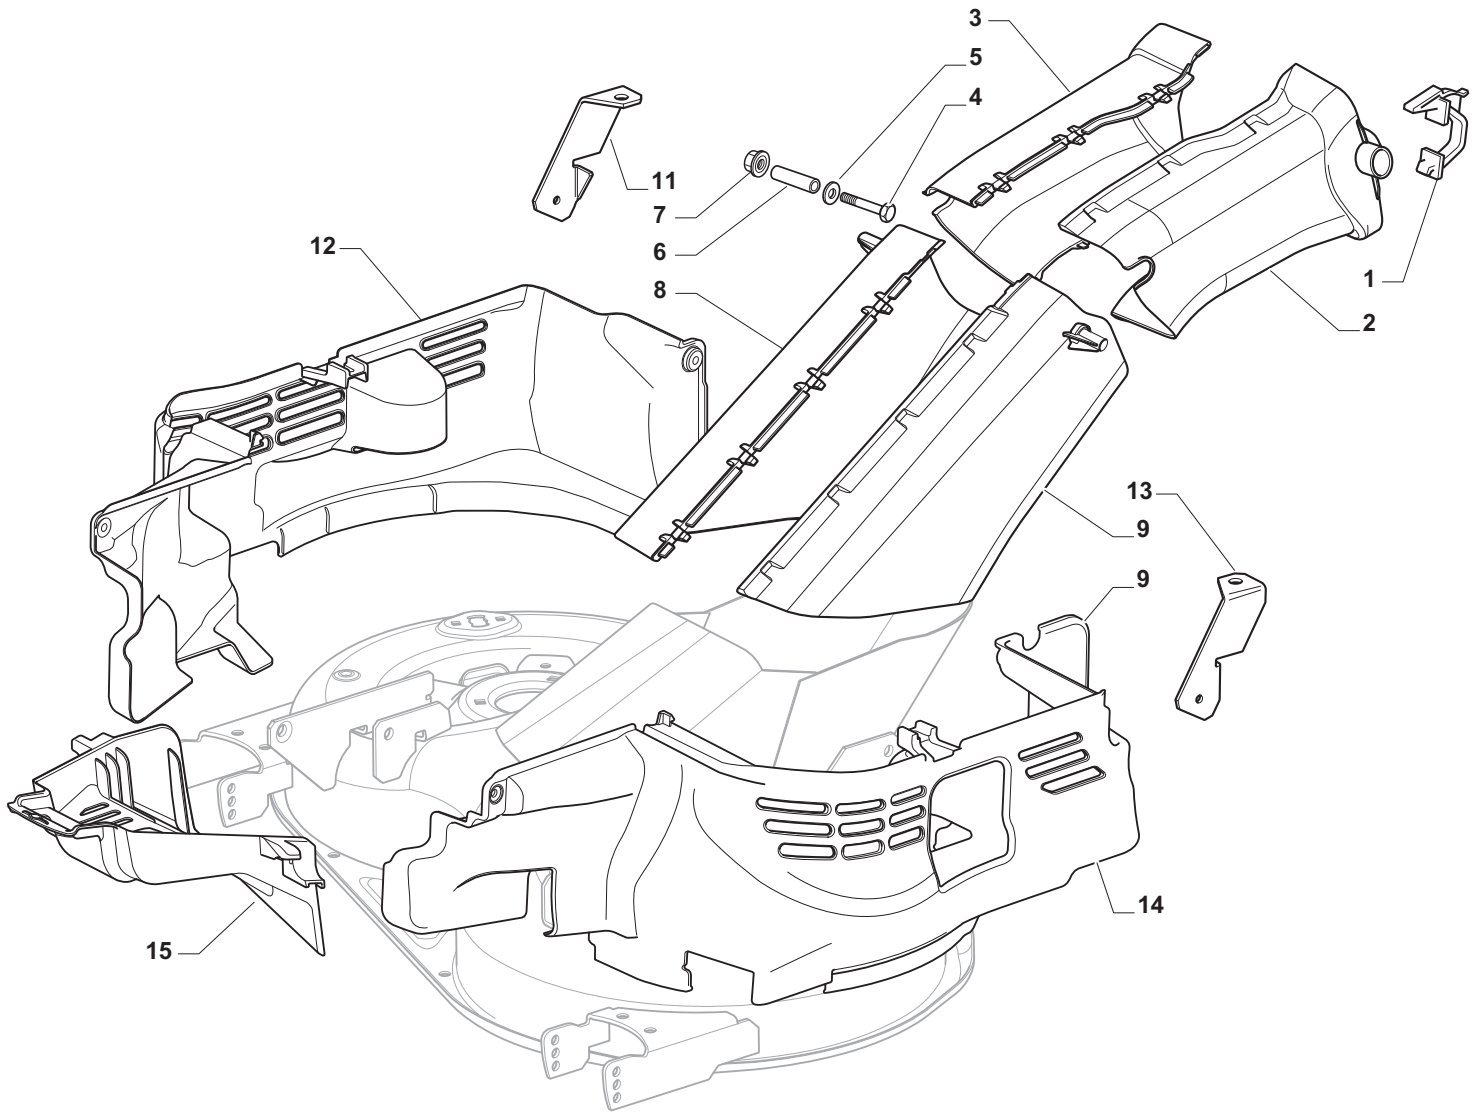

POS	CODE	Q.TY	DESCRIZIONE	DESCRIPTION	DESCRIPTION	BESCHREIBUNG
1	325774499/0	2	Staffa	Clamp	Etrier	Bride
2	325108056/0	1	Convogliatore	Conveyor	Convoyeur	Leitblechsatz
3	325108057/0	1	Convogliatore	Conveyor	Convoyeur	Leitblechsatz
4	112792425/0	2	Vite	Screw	Vis	Schraube
5	112521330/0	2	Rondella	Washer	Rondelle	Scheibe
6	125160071/0	2	Distanziale	Spacer	Entretoise	Entfernungsstück
7	112292102/0	2	Dado	Nut	Ecrou	Mutter
8	325108064/0	1	Convogliatore	Conveyor	Convoyeur	Leitblechsatz
9	325108065/0	1	Convogliatore	Conveyor	Convoyeur	Leitblechsatz
11	325774527/0	1	Staffa	Clamp	Etrier	Bride
12	325060168/0	1	Carter	Case	Carter	Blech
13	325774529/0	1	Staffa	Clamp	Etrier	Bride
14	325060169/0	1	Carter	Case	Carter	Blech
15	325060166/0	1	Protezione	Guard	Protection	Schutze