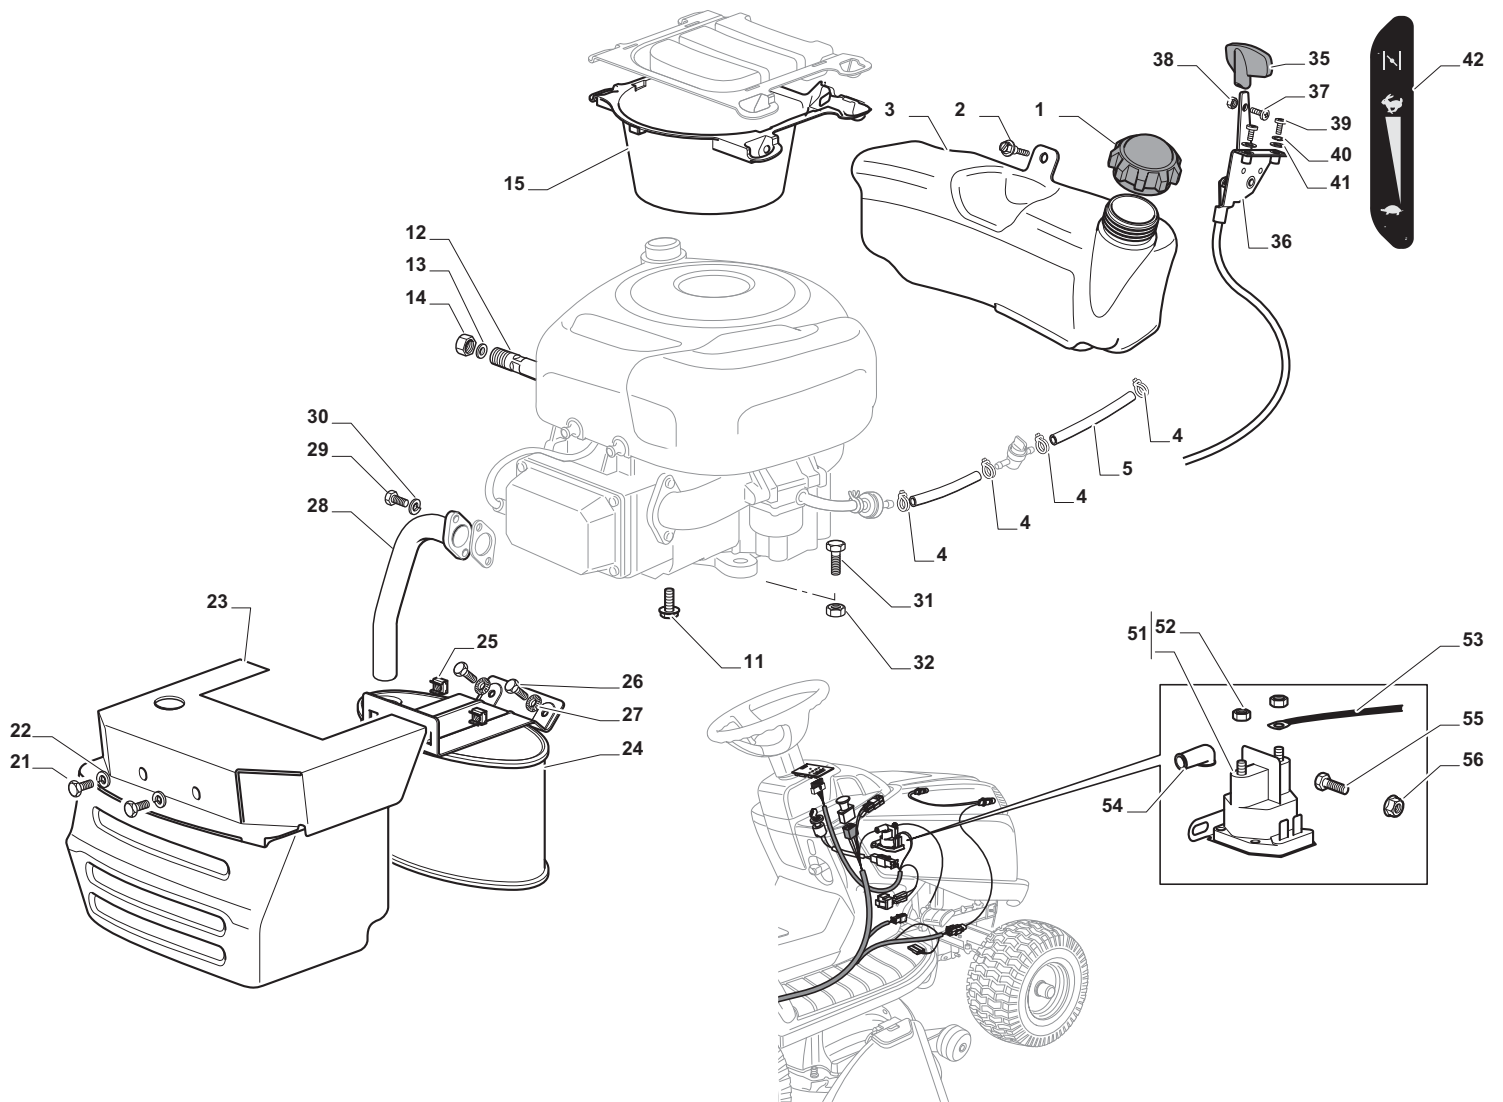

POS	CODE	Q.TY	DESCRIZIONE	DESCRIPTION	DESCRIPTION	BESCHREIBUNG
1	25795001/1	1	Tappo Serbatoio	Cap	Bouchon	Tankverschluss
2	125943010/0	4	Vite	Screw	Vis	Schraube
3	325735126/0	1	Serbatoio	Tank	Reservoir	Tank
4	18375051/1	4	Fascetta	Fair Led	Fixation De Cable	Kabelbefestigung
5	25869057/0	1	Tubo Collegamento (1000 Mm)	Connecting Tube (1000 Mm)	Tube De Connexion (1000 Mm)	Verbindungsrohr (1000 Mm)
6	12691100/0	3	Vite	Screw	Vis	Schraube
7	12154210/0	3	Dado	Nut	Ecrou	Mutter
8	12691115/0	1	Vite	Screw	Vis	Schraube
9	12540260/0	1	Rondella	Washer	Rondelle	Scheibe
10	12154210/0	1	Dado	Nut	Ecrou	Mutter
11	112735108/1	3	Vite	Screw	Vis	Schraube
12	25598050/0	1	Prolunga Scarico Olio	Oil Discharge Extension	Extension Dech. Huile	Öl Abfluss
13	18401001/1	1	Guarnizione	Oil Seal	Garniture	Dichtung
14	18737849/0	1	Tappo Per Prolunga	Oil Cap	Bouchon Huile	Oelverschluss
15	325108044/1	1	Convogliatore	Conveyor	Convoyeur	Konveyor
15	325108044/0	1	Convogliatore	Conveyor	Convoyeur	Konveyor
21	12792611/0	2	Vite	Screw	Vis	Schraube
22	12540260/0	2	Rondella	Washer	Rondelle	Scheibe
23	382598047/0	1	Protezione Silenziatore	Muffler Protection	Protection Silencieux	Auspuffschutz
24	182750010/0	1	Silenziatore	Muffler	Silenceux	Auspuff
25	12360425/0	2	Dado (Mecc.)	Nut (Mech.)	Ecrou (Mec.)	Mutter (Mech.)
26	12792611/0	2	Vite	Screw	Vis	Schraube
27	12540260/0	2	Rondella	Washer	Rondelle	Scheibe
28	18738224/0	1	Tubo Scarico	Exhaust Tube	Tube Echappement	Abgasungrohr
29	12737450/0	2	Vite	Screw	Vis	Schraube
30	12540260/0	2	Rondella	Washer	Rondelle	Scheibe
31	12691115/0	1	Vite	Screw	Vis	Schraube
32	12154210/0	1	Dado	Nut	Ecrou	Mutter
35	325394531/0	1	Manopolina	Knob	Poignee	Griff
36	182000216/0	1	Acceleratore	Accelerator	Accelérateur	Gas Zug
37	112726389/0	1	Vite	Screw	Vis	Schraube
38	12290800/0	1	Dado	Nut	Ecrou	Mutter
39	112726389/0	2	Vite	Screw	Vis	Schraube
40	12540020/0	2	Rondella	Washer	Rondelle	Scheibe
41	12521310/0	2	Rosetta	Washer	Rondelle	Scheibe
42	114363697/0	1	Etichetta	Label	Etiquette	Klebzettel
51	18736111/0	1	Relè Avviamento	Starter Relay	Relais D'Allumage	Anlassrelais
52	12360352/0	2	Dado	Nut	Ecrou	Mutter
53	25065002/0	1	Cavo Relé Avv.	Cable	Cable	Kabel
54	18564864/1	1	Cappuccio	Protection	Capuchon	Stecker
55	12790781/0	1	Vite	Screw	Vis	Schraube
56	12154510/0	2	Dado	Nut	Ecrou	Mutter