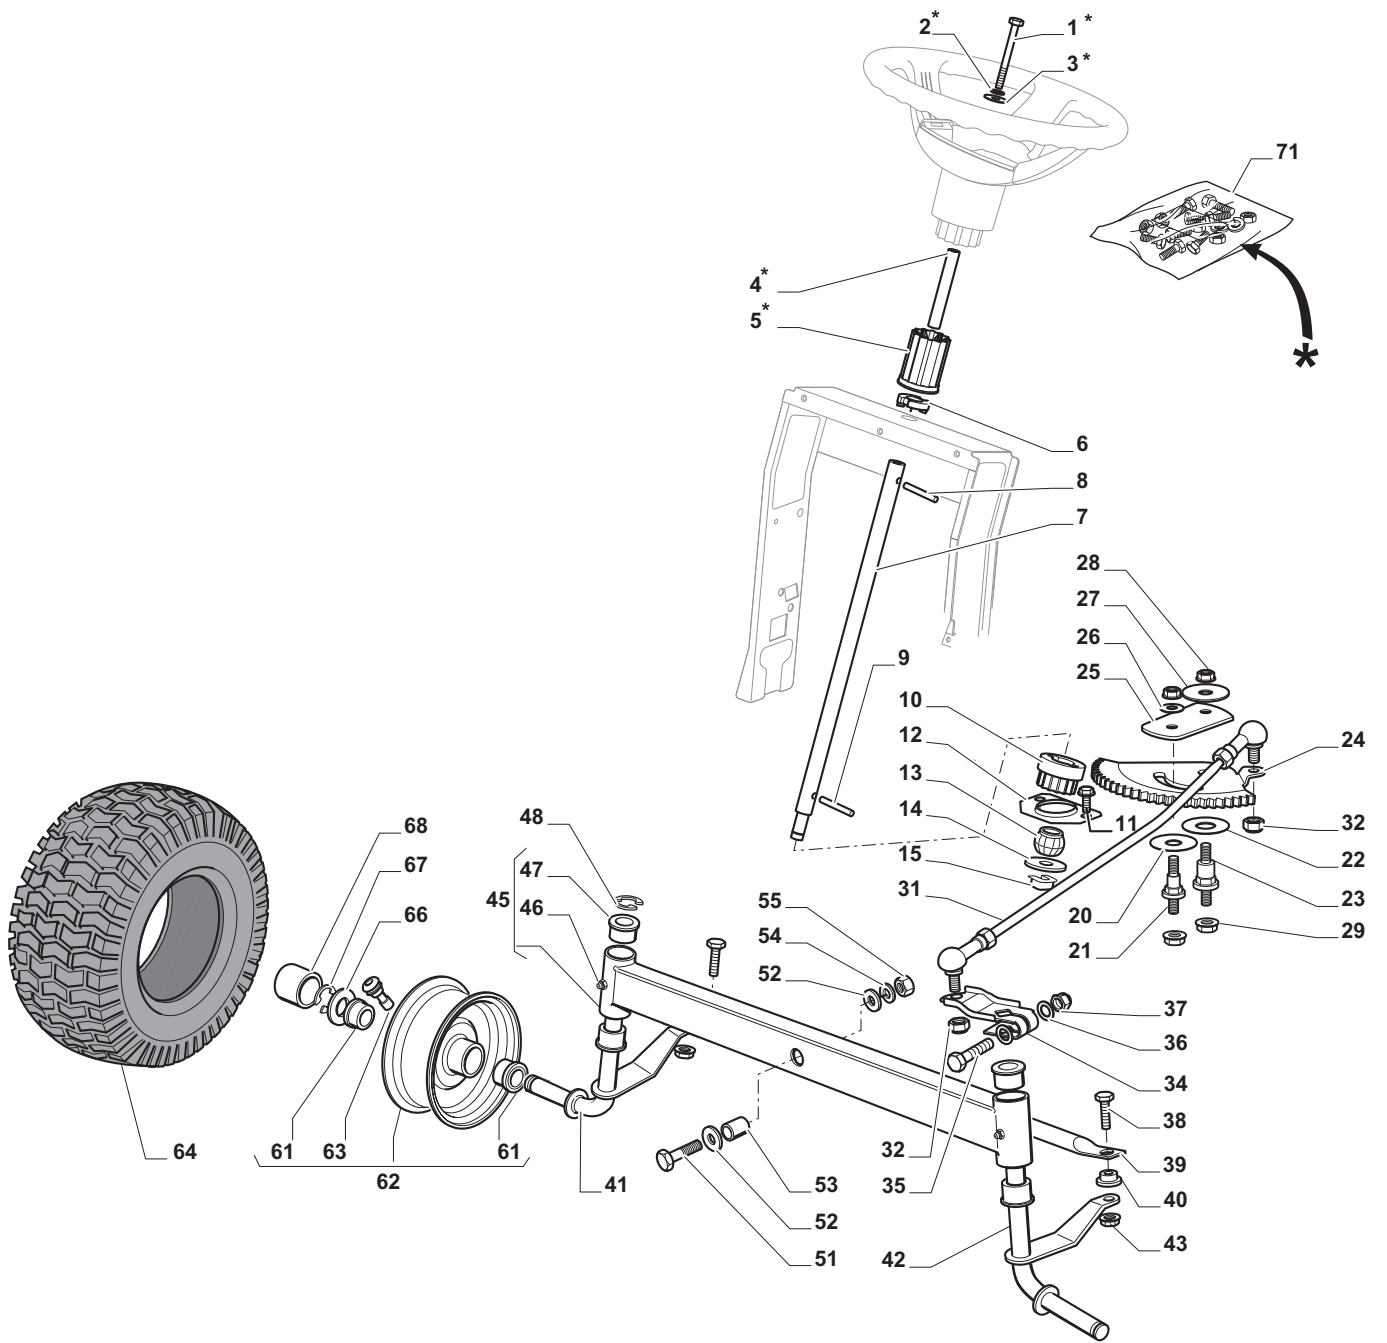

POS	CODE	Q.TY	DESCRIZIONE	DESCRIPTION	DESCRIPTION	BESCHREIBUNG
1	12692050/0	1	Vite	Screw	Vis	Schraube
2	12540260/0	1	Rondella	Washer	Rondelle	Scheibe
3	12523070/0	1	Rondella	Washer	Rondelle	Scheibe
4	125160047/0	1	Distanziale	Spacer	Entretoise	Entfernungsstück
5	325785318/0	1	Supporto	Support	Support	Halter
6	325038008/0	1	Boccola	Bush	Douille	Büchse
7	125520007/0	1	Piantone	Steering Column	Tube De Direction	Lenkungsaeule
8	112620300/0	1	Spina	Pin	Goupille	Stift
9	12622650/0	1	Spina	Pin	Goupille	Stift
10	125570003/0	1	Pignone	Pinion	Pignon	Ritzel
11	27943051/0	2	Vite	Screw	Vis	Schraube
12	325785213/1	1	Supporto	Support	Support	Halter
13	25743000/0	1	Snodo	Joint	Joint	Gelenk
14	12521370/0	1	Rondella	Washer	Rondelle	Scheibe
15	12436030/0	1	Piastrina	Plate	Plaquette	Plattechen
20	22672151/0	1	Rondella	Washer	Rondelle	Scheibe
21	125510104/0	1	Perno	Pin	Pivot	Bolzen
22	125670023/0	1	Rondella	Washer	Rondelle	Scheibe
23	125510109/0	1	Perno	Pin	Pivot	Bolzen
24	325735519/0	1	Settore	Steering Shaft	Arbre Direction	Lenkungswelle
25	325547233/0	1	Piastra	Plate	Plaque	Platte
26	12369500/0	1	Disco Elastico	Elastic Washer	Disque Elastique	Federscheibe
27	22160400/0	1	Disco Elastico	Elastic Washer	Rondelle Elastique	Federscheibe
28	12155010/0	2	Dado	Nut	Ecrou	Mutter
29	12154210/0	2	Dado	Nut	Ecrou	Mutter
31	382000566/1	1	Asta Comando Sterzo	Steering Rod	Barre De Direction	Lenkungsstab
32	12156602/0	2	Dado	Nut	Ecrou	Mutter
34	325318243/0	1	Leva Comando	Lever	Levier	Hebel
35	12692390/0	1	Vite	Screw	Vis	Schraube
36	12521360/0	2	Rondella	Washer	Rondelle	Scheibe
37	12156602/0	1	Dado	Nut	Ecrou	Mutter
38	125510103/0	2	Perno	Pin	Pivot	Bolzen
39	325840029/0	1	Tirante Colleg. Fuselli	Tie Rod	Tirant	Spannstange
40	325038007/0	2	Boccola	Bush	Douille	Büchse
41	382230369/0	1	Fusello Destro,(13inch)	Right Stub Axle,(13inch)	Fuseau Droite ,(13inch)	Rechter Achsschenkel ,(13inch)
41	382230373/0	1	Fusello Destro,(15inch)	Right Stub Axle,(15inch)	Fuseau Droite ,(15inch)	Rechter Achsschenkel ,(15inch)
42	382230371/0	1	Fusello Sinistro ,(13inch)	Left Stub Axle,(13inch)	Fuseau Gauche ,(13inch)	Linker Achsschenkel ,(13inch)
42	382230375/0	1	Fusello Sinistro ,(15inch)	Left Stub Axle,(15inch)	Fuseau Gauche ,(15inch)	Linker Achsschenkel ,(15inch)
43	12155000/0	2	Dado	Nut	Ecrou	Mutter
45	382034030/0	1	Bilanciere Con Boccola Ed Ingrassatore	Equalizer With Bush And Lubricator	Balancier Avec Douille Et Graisseur	Kipphebel Mit Büchse Und Fettbüchse
46	12379511/0	2	Ingrassatore	Grease Dispenser	Graisseur	Fettbüchse
47	25034002/1	4	Boccola	Bush	Douille	Büchse
48	12001010/0	1	Anello Elastico	Snap Ring	Anneau Ressort	Sprengring
51	12692695/0	1	Vite	Screw	Vis	Schraube
52	12523100/0	2	Rondella	Washer	Rondelle	Scheibe
53	25160016/0	1	Distanziale	Spacer	Entretoise	Entfernungsstück
54	12587100/0	1	Grower	Grower	Grower	Grower
55	12295300/0	1	Dado	Nut	Ecrou	Mutter
61	25122200/2	4	Cuscinetto	Bearing	Roulement	Lager
62	182000598/0	2	Cerchio Ruota	Rimm	Bandage Roue	Vorderrad Felger
63	25950000/0	2	Valvola	Valve	Soupape	Ventil
64	125590014/0	2	Pneumatico ,(13inch)	Tire ,(13inch)	Pneu ,(13inch)	Reifen ,(13inch)
64	127590066/0	2	Pneumatico ,(15inch)	Tire ,(15inch)	Pneu ,(15inch)	Reifen ,(15inch)
66	25670005/1	2	Rosetta	Washer	Rondelle	Scheibe
67	12001010/0	2	Anello Elastico	Snap Ring	Anneau Ressort	Sprengring
68	322110233/0	2	Coprimozzo	Hub Cover	Couvre Moyeu	Nabendeckel
70	382180124/0	1	Dotazione Viteria	Screws Outfit	Ensemble Des Vis	Schraubenausrüstung