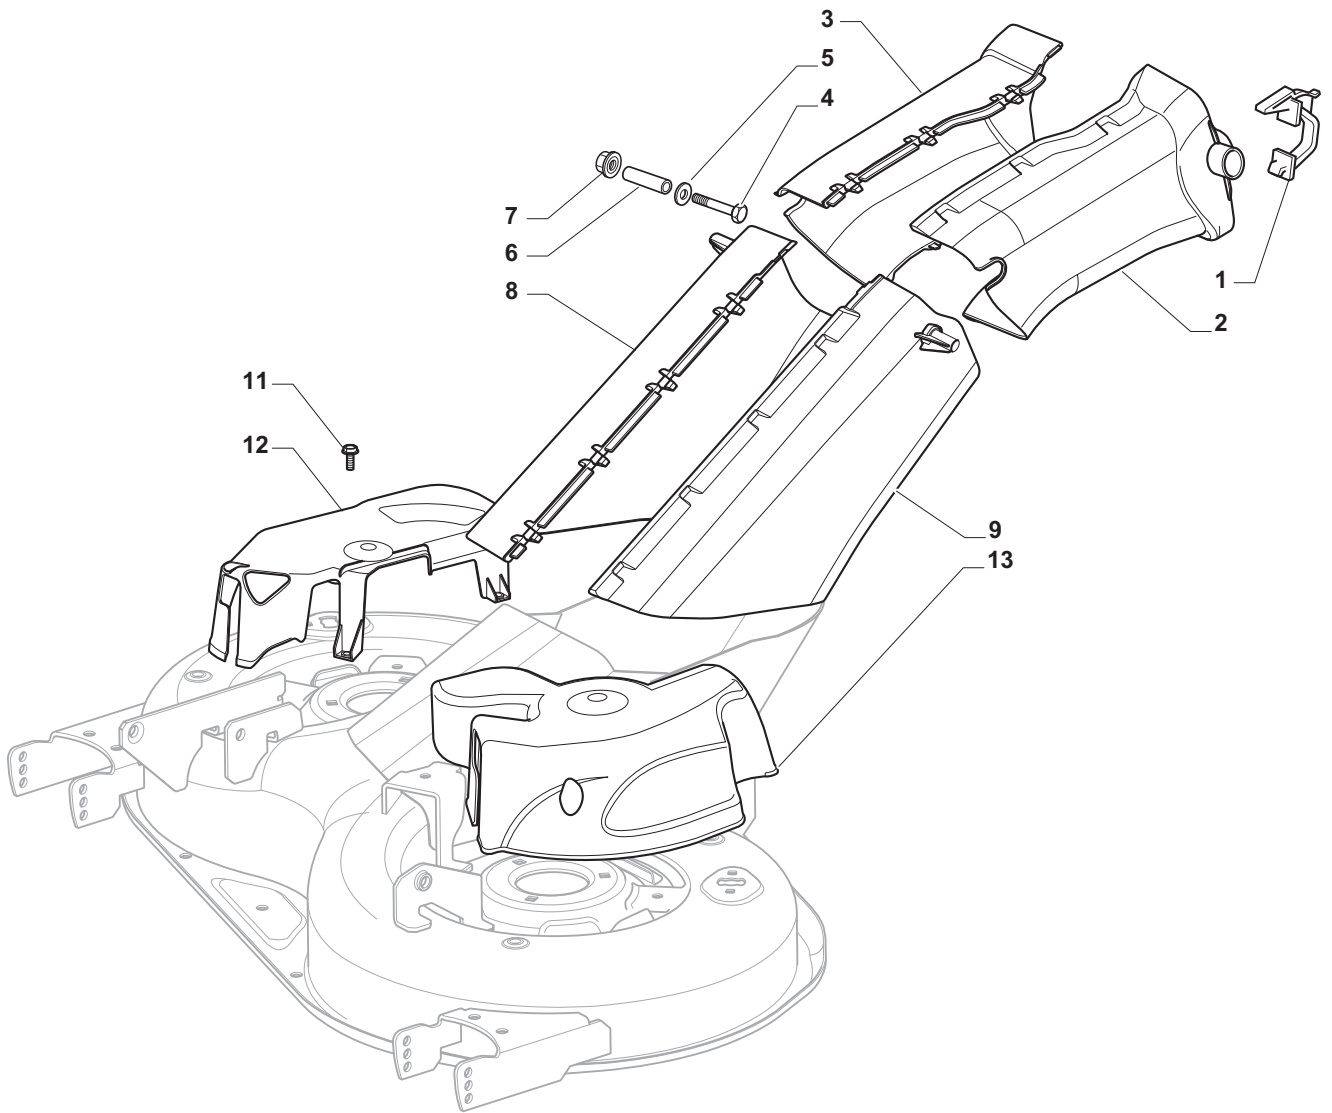

POS	CODE	Q.TY	DESCRIZIONE	DESCRIPTION	DESCRIPTION	BESCHREIBUNG
1	325774499/0	2	Staffa	Clamp	Etrier	Bride
2	325108056/0	1	Convogliatore	Conveyor	Convoyeur	Leitblechsatz
3	325108057/0	1	Convogliatore	Conveyor	Convoyeur	Leitblechsatz
4	112792425/0	2	Vite	Screw	Vis	Schraube
5	112521330/0	2	Rondella	Washer	Rondelle	Scheibe
6	125160071/0	2	Distanziale	Spacer	Entretoise	Entfernungsstück
7	112292102/0	2	Dado	Nut	Ecrou	Mutter
8	325108064/0	1	Convogliatore	Conveyor	Convoyeur	Leitblechsatz
9	325108065/0	1	Convogliatore	Conveyor	Convoyeur	Leitblechsatz
11	125943010/0	6	Vite	Screw	Vis	Schraube
12	325060170/0	1	Carter	Case	Carter	Blech
13	325060171/0	1	Carter	Case	Carter	Blech