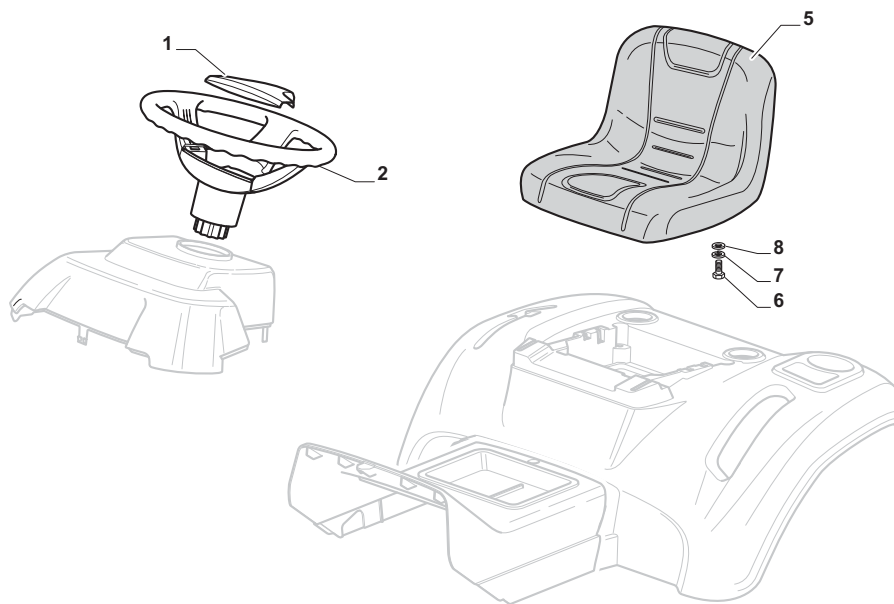

POS	CODE	Q.TY	DESCRIZIONE	DESCRIPTION	DESCRIPTION	BESCHREIBUNG
1A	325580503/0	1	Placca Volante	Steering Plate	Plaque Volant	Lenkradplatte
1B	325580504/0	1	Placca Volante	Steering Plate	Plaque Volant	Lenkradplatte
2	325961219/0	1	Volante	Steering Wheel	Volant	Lenkrad
5	125722472/0	1	Sedile	Seat	Siege	Sitz
6	12792611/0	4	Vite	Screw	Vis	Schraube
7	12540260/0	4	Rondella	Washer	Rondelle	Scheibe
8	12523060/0	4	Rondella	Washer	Rondelle	Scheibe