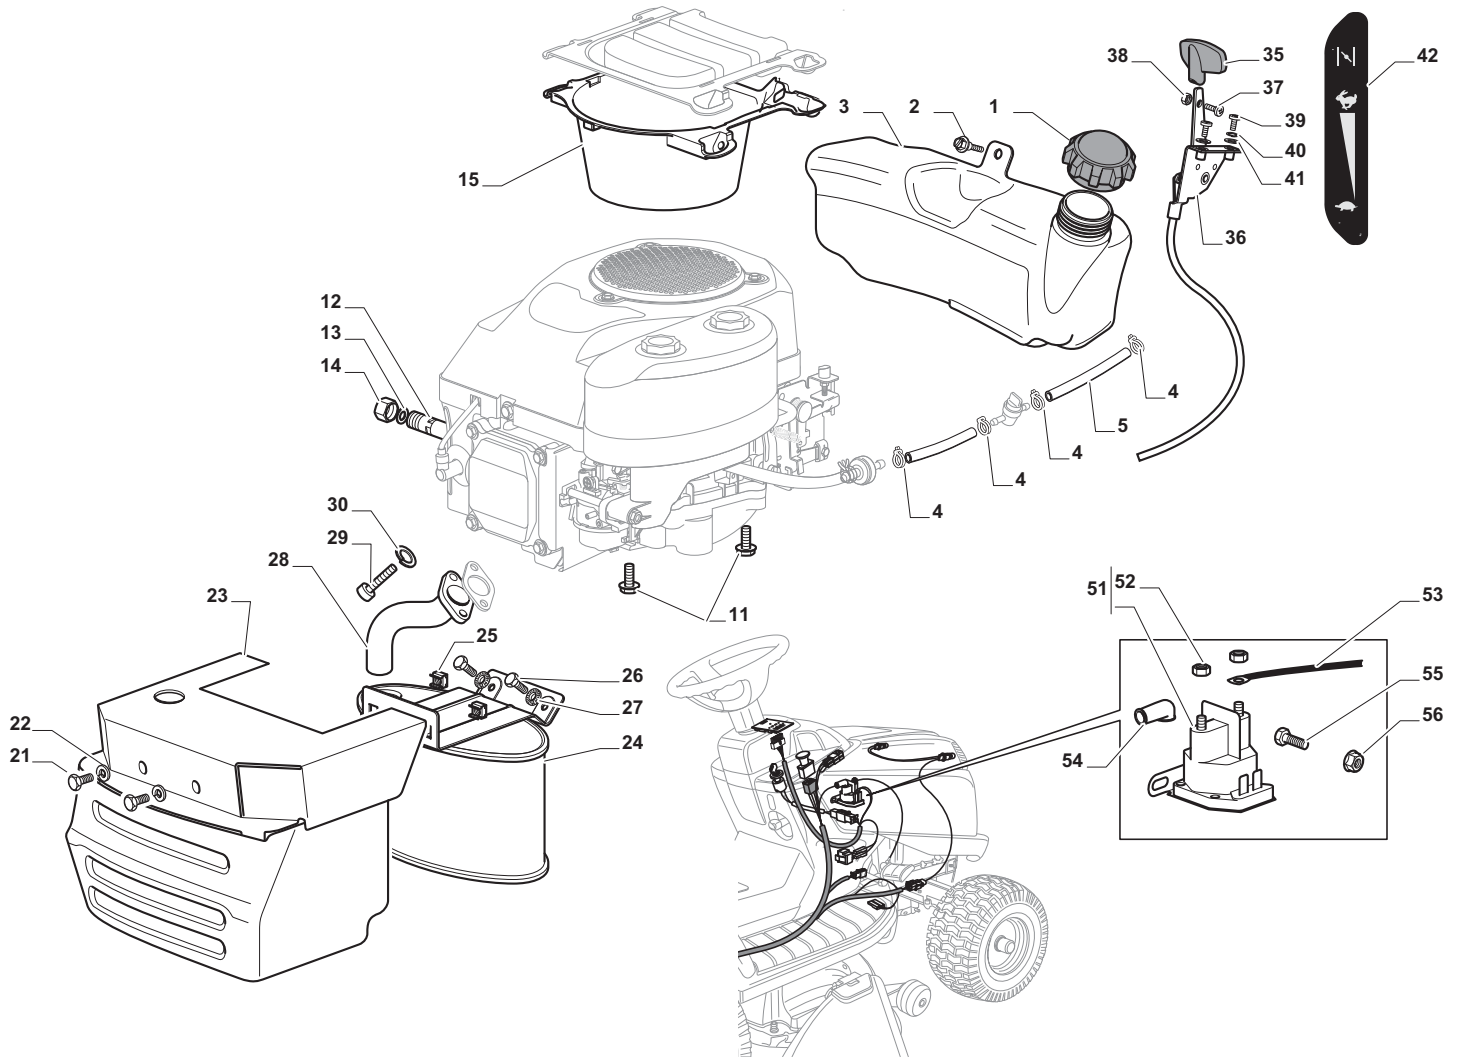

POS	CODE	Q.TY	DESCRIZIONE	DESCRIPTION	DESCRIPTION	BESCHREIBUNG
1	25795001/1	1	Tappo Serbatoio	Cap	Bouchon	Tankverschluss
2	125943006/0	4	Vite	Screw	Vis	Schraube
3	325735126/0	1	Serbatoio	Tank	Reservoir	Tank
4	18375051/1	4	Fascetta	Fair Led	Fixation De Cable	Kabelbefestigung
5	25869057/0	1	Tubo Collegamento (1000 Mm)	Connecting Tube (1000 Mm)	Tube De Connexion (1000 Mm)	Verbindungsrohr (1000 Mm)
11	112735108/1	4	Vite	Screw	Vis	Schraube
12	27598060/0	1	Prolunga Scarico Olio	Oil Discharge Extension	Extension Dech. Huile	Öl Abfluss
13	18401001/1	1	Guarnizione	Oil Seal	Garniture	Dichtung
14	18737849/0	1	Tappo Per Prolunga	Oil Cap	Bouchon Huile	Oelverschluss
15	325108044/1	1	Convogliatore	Conveyor	Convoyeur	Konveyor
15	325108044/0	1	Convogliatore	Conveyor	Convoyeur	Konveyor
21	12792611/0	2	Vite	Screw	Vis	Schraube
22	12540260/0	2	Rondella	Washer	Rondelle	Scheibe
23	382598045/0	1	Protezione Silenziatore	Muffler Protection	Protection Silencieux	Auspuffschutz
24	182750010/0	1	Silenziatore	Muffler	Silenceux	Auspuff
25	12360425/0	2	Dado (Mecc.)	Nut (Mech.)	Ecrou (Mec.)	Mutter (Mech.)
26	12792611/0	2	Vite	Screw	Vis	Schraube
27	12540260/0	2	Rondella	Washer	Rondelle	Scheibe
28	118738231/1	1	Tubo Scarico	Exhaust Tube	Tube Echappement	Abgasungrohr
29	12737450/0	2	Vite	Screw	Vis	Schraube
30	12540260/0	2	Rondella	Washer	Rondelle	Scheibe
35	325394531/0	1	Manopolina	Knob	Poignee	Griff
36	182000215/0	1	Acceleratore	Accelerator	Accelérateur	Gas Zug
37	112726389/0	1	Vite	Screw	Vis	Schraube
38	12290800/0	1	Dado	Nut	Ecrou	Mutter
39	112726389/0	2	Vite	Screw	Vis	Schraube
40	12540020/0	2	Rondella	Washer	Rondelle	Scheibe
41	12521310/0	2	Rosetta	Washer	Rondelle	Scheibe
42	114363697/0	1	Etichetta	Label	Etiquette	Klebzettel
51	18736111/0	1	Relè Avviamento	Starter Relay	Relais D'Allumage	Anlassrelais
52	12360352/0	2	Dado	Nut	Ecrou	Mutter
53	25065002/0	1	Cavo Relé Avv.	Cable	Cable	Kabel
54	18564864/1	1	Cappuccio	Protection	Capuchon	Stecker
55	12790781/0	1	Vite	Screw	Vis	Schraube
56	12154510/0	2	Dado	Nut	Ecrou	Mutter