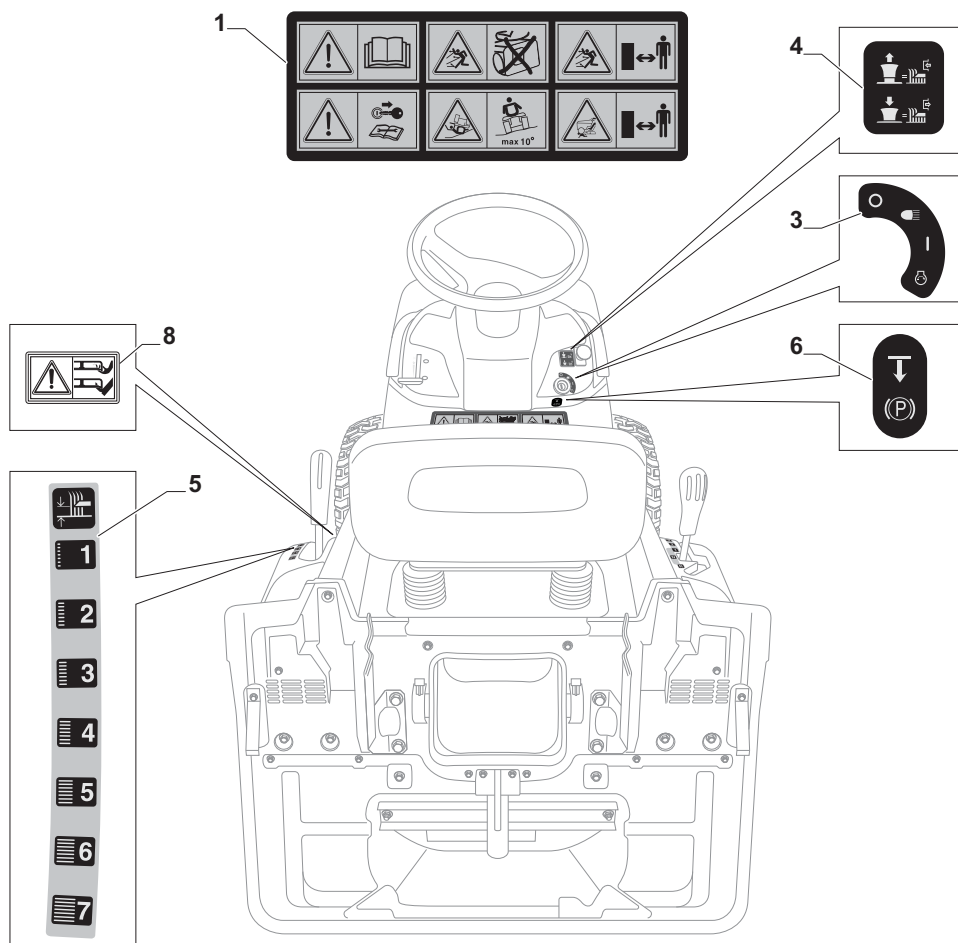

POS	CODE	Q.TY	DESCRIZIONE	DESCRIPTION	DESCRIPTION	BESCHREIBUNG
1	114361553/1	1	Etichetta	Label	Etiquette	Klebzettel
3	114363699/0	1	Etichetta	Label	Etiquette	Klebzettel
4	14361438/0	1	Etichetta	Label	Etiquette	Klebzettel
5	114363701/0	1	Etichetta	Label	Etiquette	Klebzettel
6	114363700/0	1	Etichetta	Label	Etiquette	Klebzettel
8	114356699/1	1	Etichetta	Label	Etiquette	Klebzettel