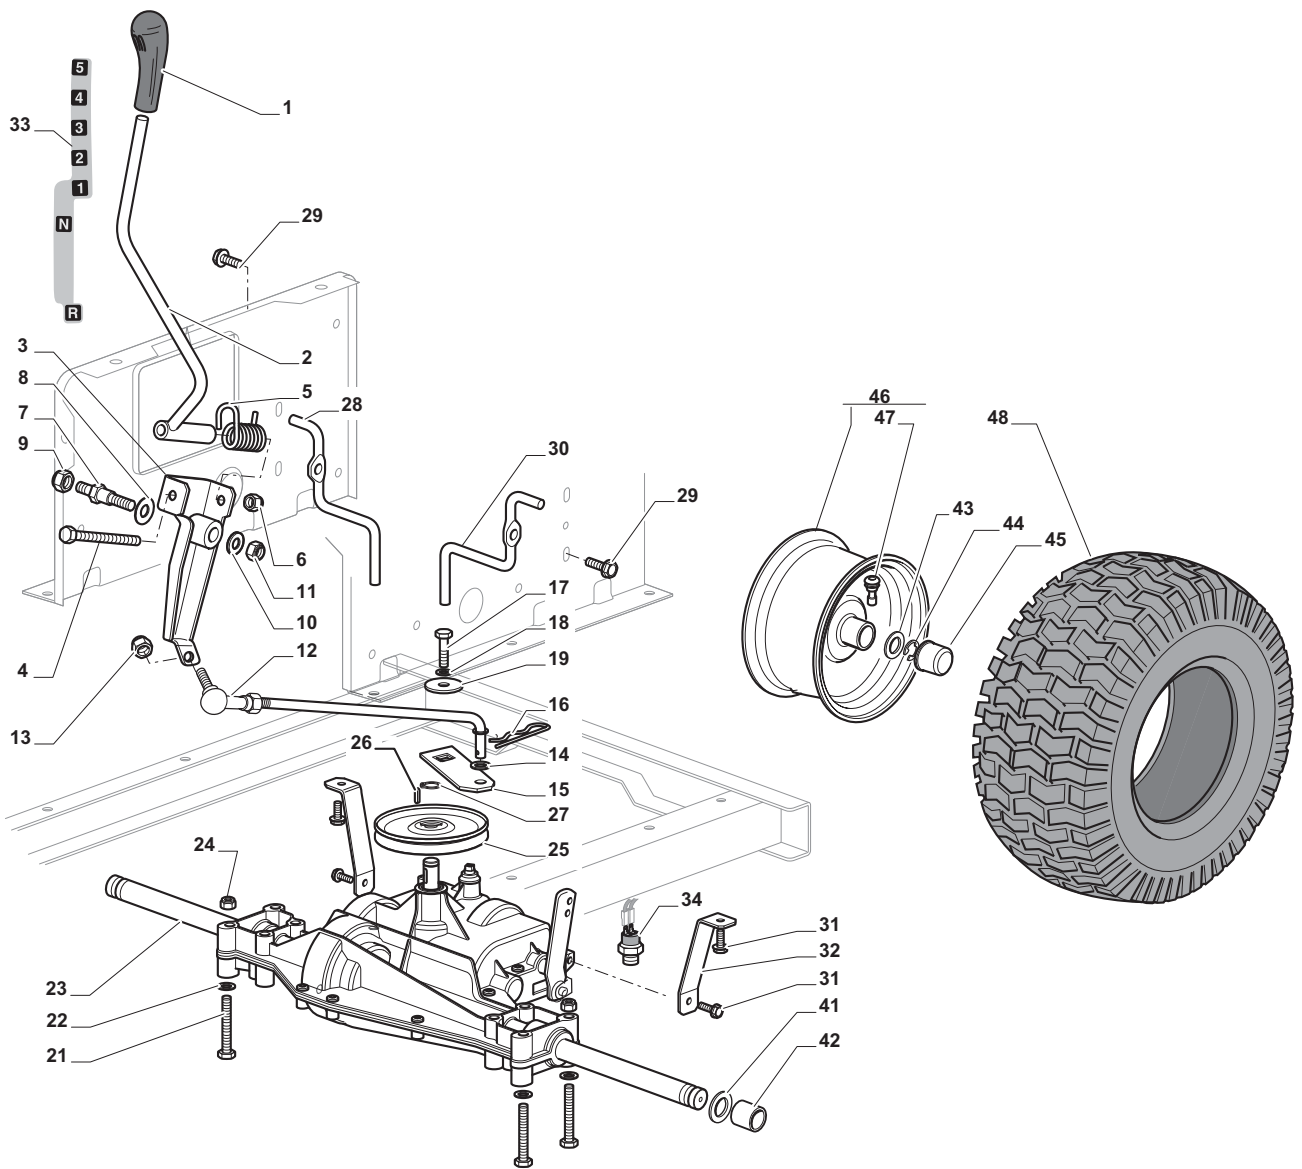

POS	CODE	Q.TY	DESCRIZIONE	DESCRIPTION	DESCRIPTION	BESCHREIBUNG
1	325394532/0	1	Manopola	Knob	Poignee	Griff
2	382318257/0	1	Leva	Lever	Levier	Hebel
3	382774259/0	1	Staffa	Clamp	Etrier	Bride
4	12692050/0	1	Vite	Screw	Vis	Schraube
5	25430226/0	1	Molla	Spring	Ressort	Feder
6	12155000/0	1	Dado	Nut	Ecrou	Mutter
7	25510035/0	1	Perno	Pin	Pivot	Bolzen
8	22672151/0	1	Rondella	Washer	Rondelle	Scheibe
9	12293201/0	1	Dado	Nut	Ecrou	Mutter
10	12523060/0	1	Rondella	Washer	Rondelle	Scheibe
11	12155010/0	1	Dado	Nut	Ecrou	Mutter
12	382000567/0	1	Asta	Rod	Barre	Stange
13	12154210/0	1	Dado	Nut	Ecrou	Mutter
14	12521340/0	1	Rosetta	Washer	Rondelle	Scheibe
15	325318235/0	1	Leva	Lever	Levier	Hebel
16	12141418/0	1	Coppiglia	Cotter Pin	Goupille	Splint
17	12735520/0	1	Vite	Screw	Vis	Schraube
18	12540040/0	1	Rosetta	Washer	Rondelle	Scheibe
19	22680009/0	1	Rondella	Washer	Rondelle	Scheibe
21	12691600/0	4	Vite	Screw	Vis	Schraube
22	12521350/0	4	Rondella	Washer	Rondelle	Scheibe
23	18400912/0	1	Asse Posteriore (Dana 4360-211)	Rear Axle (Dana 4360-211)	Axe Arriere (Dana 4360-211)	Hinterachse (Dana 4360-211)
24	12155000/0	4	Dado	Nut	Ecrou	Mutter
25	82601509/0	1	Puleggia	Pulley	Poulie	Riemenscheibe
26	12139430/0	1	Linguetta	Key	Clavette	Keil
27	12608950/0	1	Anello Elastico	Snap Ring	Anneau Ressort	Sprengring
28	125270329/0	1	Guidacinghia	Belt Guide	Guide De Courroire	Riemenführung
29	12735599/0	2	Vite	Screw	Vis	Schraube
30	125270330/0	1	Guidacinghia	Belt Guide	Guide De Courroire	Riemenführung
31	125943009/0	4	Vite	Screw	Vis	Schraube
32	325785315/0	2	Supporto	Support	Support	Halter
33	114363451/0	1	Etichetta	Label	Etiquette	Klebzettel
34	19410610/0	1	Interrutt. Cambio	Gearbox Switch	Int. Boîte De Vitesse	Antrieb Schalter
41	25670005/1	2	Rosetta	Washer	Rondelle	Scheibe
42	125160055/0	2	Distanziale	Spacer	Entretoise	Entfernungsstück
43	25670005/1	6	Rosetta	Washer	Rondelle	Scheibe
44	12001010/0	2	Anello Elastico	Snap Ring	Anneau Ressort	Sprengring
45	322110233/0	2	Coprismozzo	Hub Cover	Couvre Moyeu	Nabendeckel
46	382000597/0	2	Cerchio Ruota	Rimm	Bandage Roue	Hintrerrad Felger
47	25950000/0	2	Valvola	Valve	Soupape	Ventil
48	125590015/0	2	Pneumatico	Shoe	Pneu	Reifen