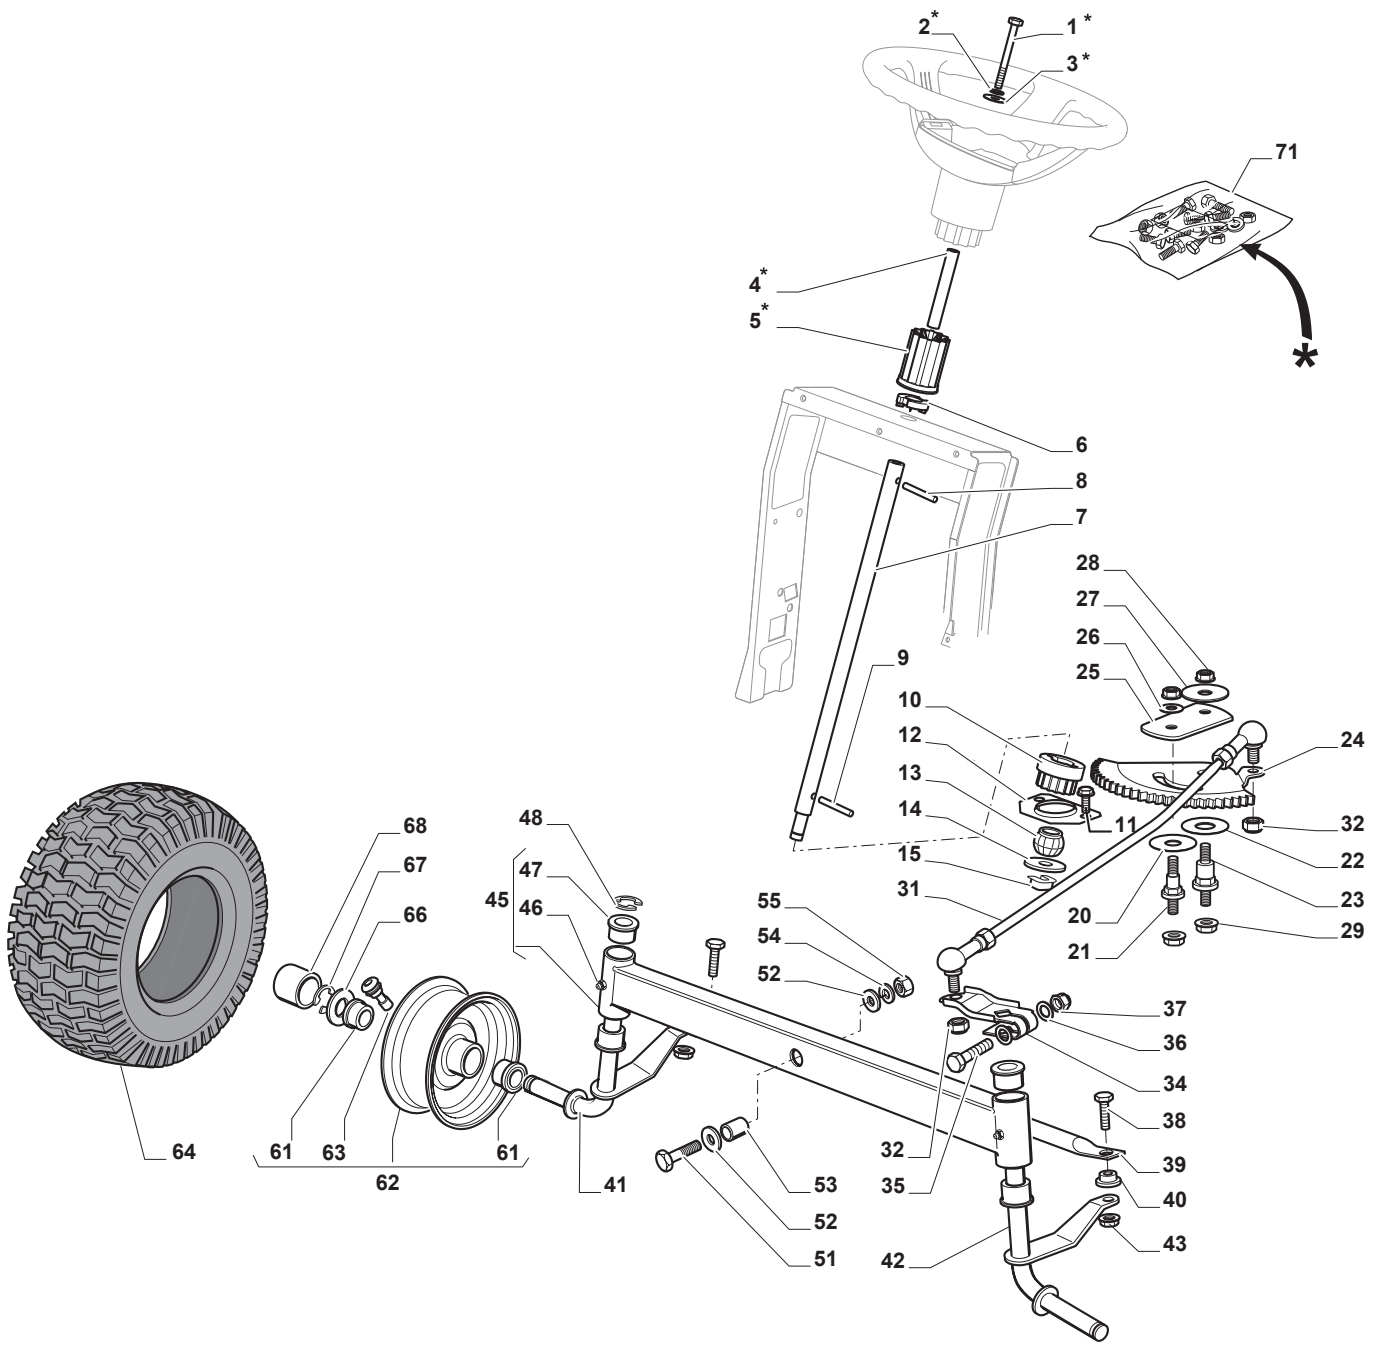

N.	CODE	Q.TY	DESCRIPTION	DESCRIPTION
1	12692050/0	1	Vis	Screw
2	12540260/0	1	Rondelle	Washer
3	12523070/0	1	Rondelle	Washer
4	125160047/0	1	Entretoise	Spacer
5	325785318/0	1	Support	Support
6	325038008/0	1	Douille	Bush
7	125520007/0	1	Tube De Direction	Steering Column
8	112620300/0	1	Goupille	Pin
9	12622650/0	1	Goupille	Pin
10	125570003/0	1	Pignon	Pinion
11	27943051/0	2	Vis	Screw
12	325785213/1	1	Support	Support
13	25743000/0	1	Joint	Joint
14	12521370/0	1	Rondelle	Washer
15	12436030/0	1	Plaquette	Plate
20	22672151/0	1	Rondelle	Washer
21	125510104/0	1	Pivot	Pin
22	125670023/0	1	Rondelle	Washer
23	125510109/0	1	Pivot	Pin
24	325735519/0	1	Arbre Direction	Steering Shaft
25	325547233/0	1	Plaque	Plate
26	12369500/0	1	Disque Elastique	Elastic Washer
27	22160400/0	1	Rondelle Elastique	Elastic Washer
28	12155010/0	2	Ecrou	Nut
29	12154210/0	2	Ecrou	Nut
31	382000566/1	1	Barre De Direction	Steering Rod
32	12156602/0	2	Ecrou	Nut
34	325318243/0	1	Levier	Lever
35	12692390/0	1	Vis	Screw
36	12521360/0	2	Rondelle	Washer
37	12156602/0	1	Ecrou	Nut
38	125510103/0	2	Pivot	Pin
39	325840029/0	1	Tirant	Tie Rod
40	325038007/0	2	Douille	Bush
41	382230369/0	1	Fuseau Droite	Right Stub Axle
41	382230373/0	1	Fuseau Droite	Right Stub Axle
43	12155000/0	2	Ecrou	Nut
45	382034030/0	1	Balancier Avec Douille Et Graisseur	Equalizer With Bush And Lubricator
46	12379511/0	2	Graisseur	Grease Dispenser
47	25034002/1	4	Douille	Bush
48	12001010/0	1	Anneau Ressort	Snap Ring
51	12692695/0	1	Vis	Screw
52	12523100/0	2	Rondelle	Washer
53	25160016/0	1	Entretoise	Spacer
54	12587100/0	1	Grower	Grower
55	12295300/0	1	Ecrou	Nut
61	25122200/2	4	Roulement	Bearing
62	182000598/0	2	Bandage Roue	Rimm
63	25950000/0	2	Soupape	Valve
64	125590014/0	2	Pneu	Tire
66	25670005/1	2	Rondelle	Washer
67	12001010/0	2	Anneau Ressort	Snap Ring
68	322110233/0	2	Couvre Moyeu	Hub Cover
70	382180124/0	1	Ensemble Des Vis	Screws Outfit