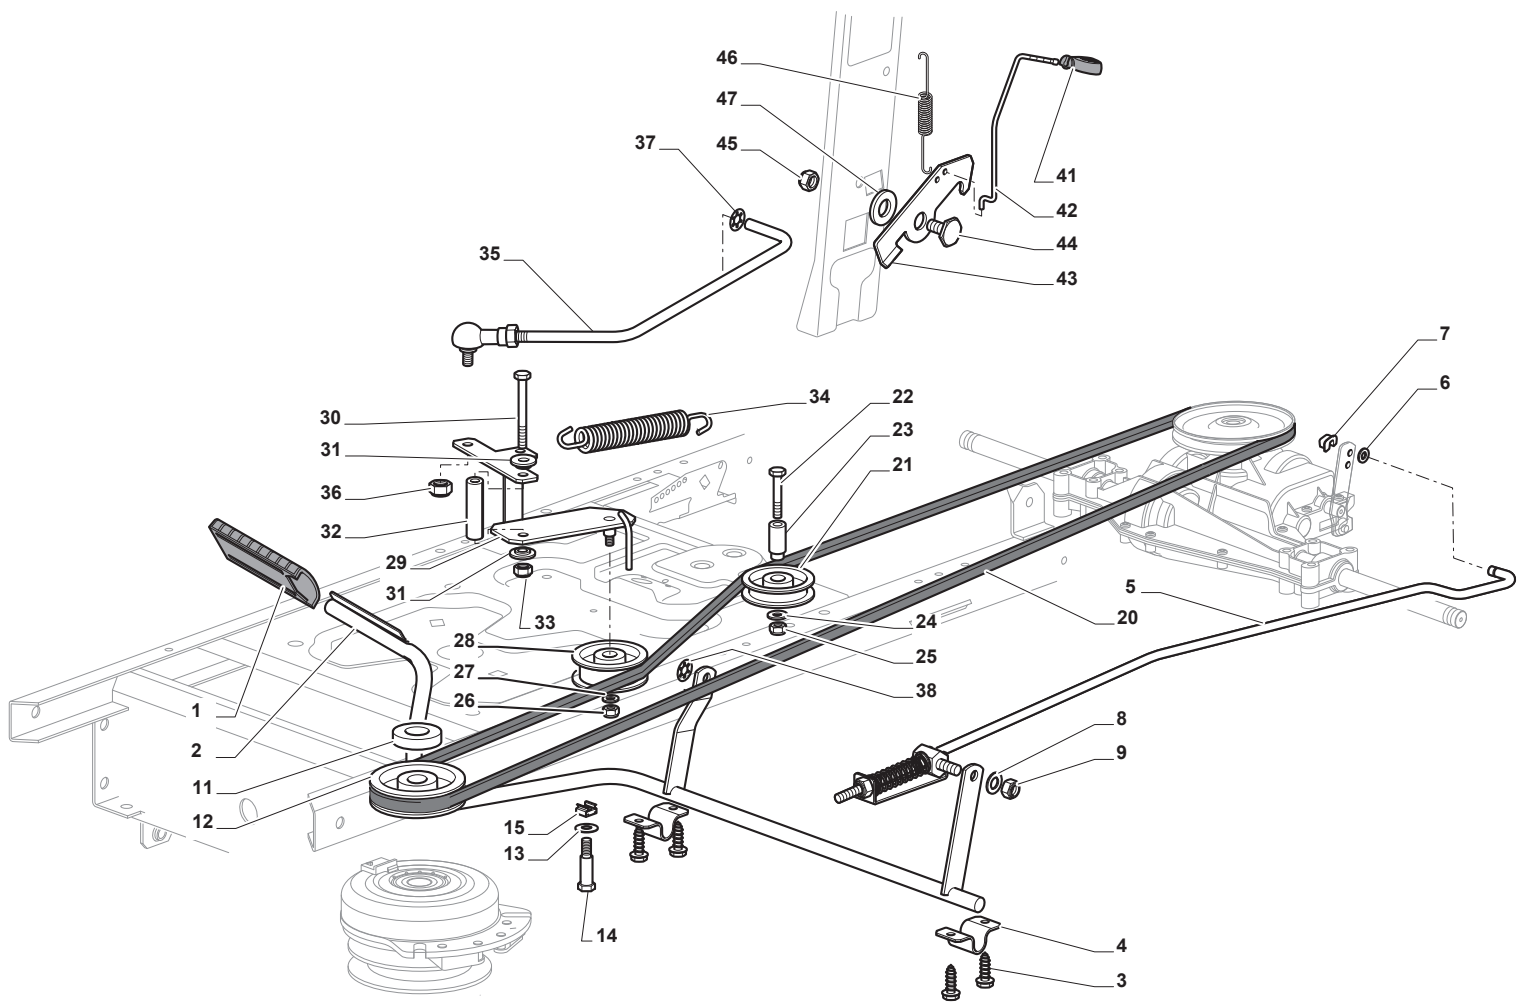

N.	CODE	Q.TY	DESCRIPTION	DESCRIPTION
1	12692050/0	1	Vis	Screw
2	12540260/0	1	Rondelle	Washer
3	12523070/0	1	Rondelle	Washer
4	125160047/0	1	Entretoise	Spacer
5	325785318/0	1	Support	Support
6	325038008/0	1	Douille	Bush
7	125520007/0	1	Tube De Direction	Steering Column
8	112620300/0	1	Goupille	Pin
9	12622650/0	1	Goupille	Pin
10	125570003/0	1	Pignon	Pinion
11	27943051/0	2	Vis	Screw
12	325785213/1	1	Support	Support
13	25743000/0	1	Joint	Joint
14	12521370/0	1	Rondelle	Washer
15	12436030/0	1	Plaquette	Plate
20	22672151/0	1	Rondelle	Washer
21	125510104/0	1	Pivot	Pin
22	125670023/0	1	Rondelle	Washer
23	125510109/0	1	Pivot	Pin
24	325735519/0	1	Arbre Direction	Steering Shaft
25	325547233/0	1	Plaque	Plate
26	12369500/0	1	Disque Elastique	Elastic Washer
27	22160400/0	1	Rondelle Elastique	Elastic Washer
28	12155010/0	2	Ecrou	Nut
29	12154210/0	2	Ecrou	Nut
31	382000566/1	1	Barre De Direction	Steering Rod
32	12156602/0	2	Ecrou	Nut
34	325318243/0	1	Levier	Lever
35	12692390/0	1	Vis	Screw
36	12521360/0	2	Rondelle	Washer
37	12156602/0	1	Ecrou	Nut
38	125510103/0	2	Pivot	Pin
39	325840029/0	1	Tirant	Tie Rod
40	325038007/0	2	Douille	Bush
41	382230369/0	1	Fuseau Droite	Right Stub Axle
41	382230373/0	1	Fuseau Droite	Right Stub Axle
43	12155000/0	2	Ecrou	Nut
45	382034030/0	1	Balancier Avec Douille Et Graisseur	Equalizer With Bush And Lubricator
46	12379511/0	2	Graisseur	Grease Dispenser
47	25034002/1	4	Douille	Bush
48	12001010/0	1	Anneau Ressort	Snap Ring
51	12692695/0	1	Vis	Screw
52	12523100/0	2	Rondelle	Washer
53	25160016/0	1	Entretoise	Spacer
54	12587100/0	1	Grower	Grower
55	12295300/0	1	Ecrou	Nut
61	25122200/2	4	Roulement	Bearing
62	182000598/0	2	Bandage Roue	Rimm
63	25950000/0	2	Soupape	Valve
64	125590014/0	2	Pneu	Tire
66	25670005/1	2	Rondelle	Washer
67	12001010/0	2	Anneau Ressort	Snap Ring
68	322110233/0	2	Couvre Moyeu	Hub Cover
70	382180124/0	1	Ensemble Des Vis	Screws Outfit