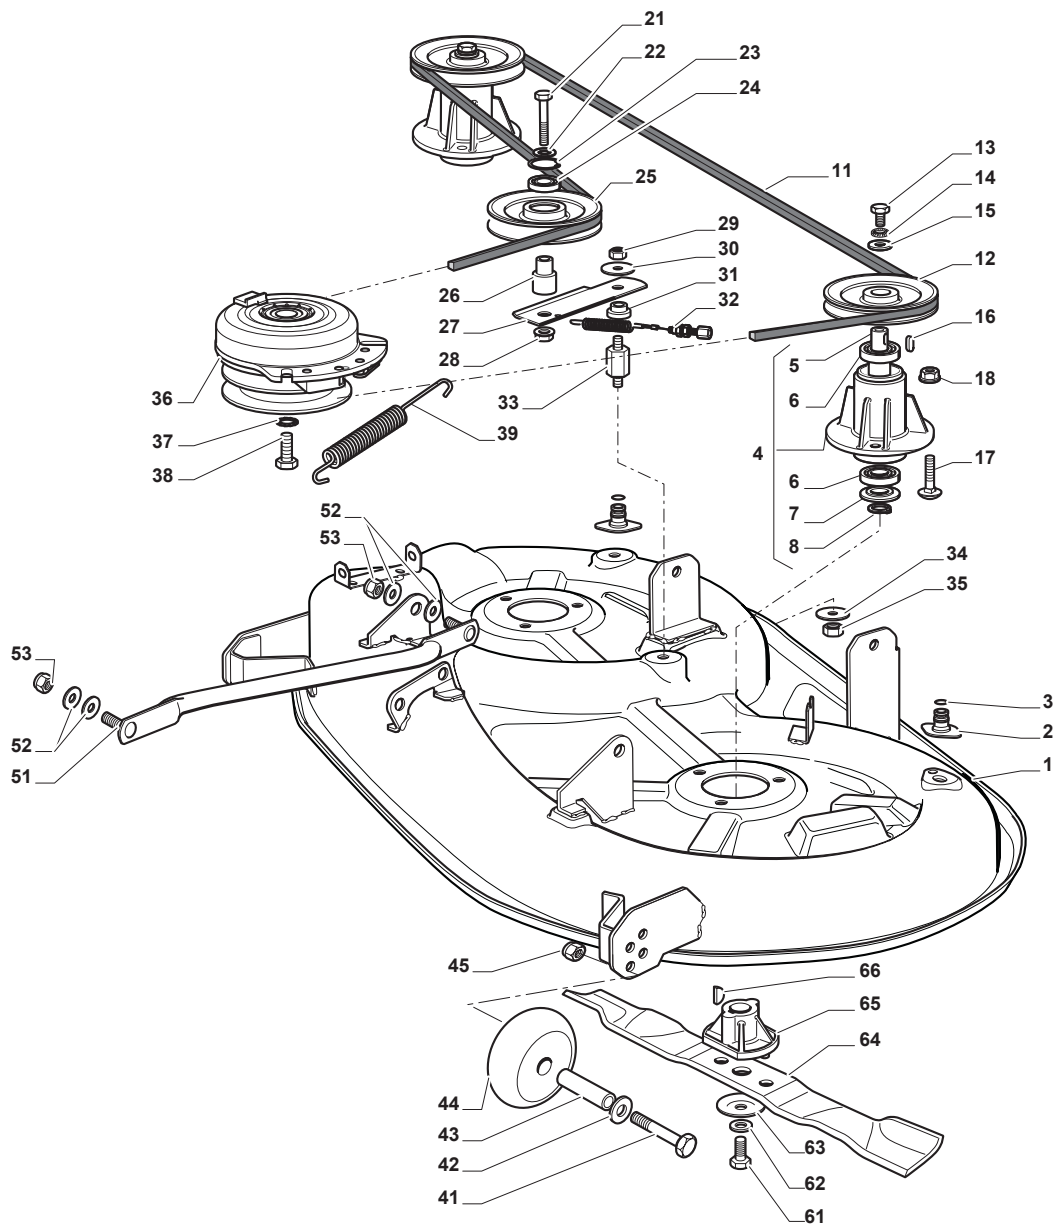

N.	CODE	Q.TY	DESCRIPTION	DESCRIPTION
1	382564209/0	1	Plateau	Plate
2	325033086/0	2	Raccord Tuyau D'Eau	Water Hose Connection
3	19035000/0	2	O Ring	O Ring
4	382207204/0	2	Ensamble Bride	Flange Ass.Y
5	125020804/0	2	Arbre	Shaft
6	119216047/0	4	Roulement	Bearing
7	25160501/0	2	Protege-Poussiere	Dust Cover
8	12609260/0	2	Seeger	Seeger
11	135061504/0	1	Courroie	Belt
12	25601571/0	2	Poulie	Pulley
13	12793102/0	2	Vis	Screw
14	12540260/0	2	Rondelle	Washer
15	25670007/0	2	Rondelle	Washer
16	12139480/0	2	Clavette	Key
17	12818690/0	6	Vis	Screw
18	12154210/0	6	Ecrou	Nut
21	12691400/0	1	Vis	Screw
22	12524010/0	1	Rondelle	Washer
23	12610800/0	1	Anneau Ressort	Snap Ring
24	119216048/0	1	Roulement	Bearing
25	125601586/0	1	Poulie	Pulley
26	125160052/0	1	Entretoise	Spacer
27	325318232/0	1	Levier	Lever
28	12293201/0	1	Ecrou	Nut
29	12155020/0	1	Ecrou	Nut
30	125670022/0	1	Rondelle	Washer
31	125040635/0	1	Douille	Bush
32	82004618/0	1	Fil	Wire
33	125160049/0	1	Entretoise	Spacer
34	12523080/0	1	Rondelle	Washer
35	12156602/0	1	Ecrou	Nut
36	118399063/0	1	Embrajage	Clutc
37	12543000/0	1	Rondelle	Washer
38	12737320/0	1	Vis	Screw
39	122430277/0	1	Ressort	Spring
41	12692050/0	2	Vis	Screw
42	12523060/0	2	Rondelle	Washer
43	25510072/0	2	Entretoise	Spacer
44	82700001/0	2	Roulettes Antiscalp Ø 100	Anti Scalp Wheel Ø 100
45	12293201/0	2	Ecrou	Nut
51	382000565/0	2	Tige Balancier	Equalizer Rod
52	25670008/1	8	Rondelle	Washer
53	12156602/0	4	Ecrou	Nut
61	12735694/0	2	Vis	Screw
62	12523080/0	2	Rondelle	Washer
63	22160400/0	2	Rondelle Elastique	Elastic Washer
64	82004346/0	2	Lame	Blade
65	25463200/0	2	Moyeu Lame	Blade Hub
66	12139100/0	2	Clavette	Feather