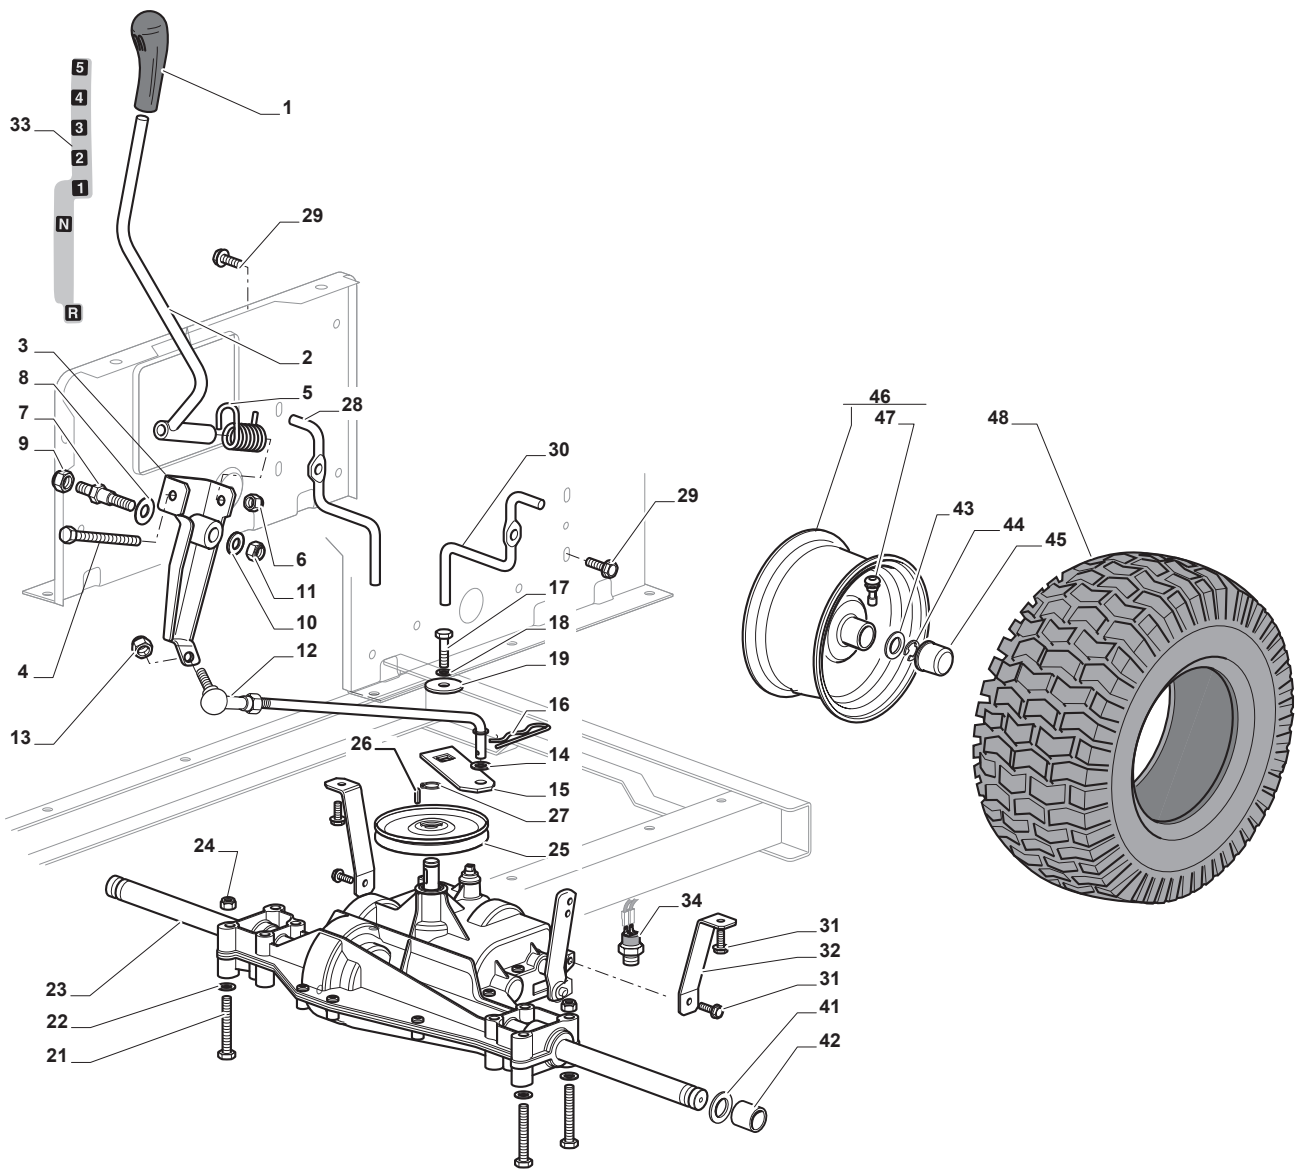

N.	CODE	Q.TY	DESCRIPTION	DESCRIPTION
1	325394532/0	1	Poignee	Knob
2	382318233/0	1	Levier	Lever
3	382774259/0	1	Etrier	Clamp
4	12692050/0	1	Vis	Screw
5	25430226/0	1	Ressort	Spring
6	12155000/0	1	Ecrou	Nut
7	25510035/0	1	Pivot	Pin
8	22672151/0	1	Rondelle	Washer
9	12293201/0	1	Ecrou	Nut
10	12523060/0	1	Rondelle	Washer
11	12155010/0	1	Ecrou	Nut
12	382000567/0	1	Barre	Rod
13	12154210/0	1	Ecrou	Nut
14	12521340/0	1	Rondelle	Washer
15	325318235/0	1	Levier	Lever
16	12141418/0	1	Goupille	Cotter Pin
17	12735520/0	1	Vis	Screw
18	12540040/0	1	Rondelle	Washer
19	22680009/0	1	Rondelle	Washer
21	12691600/0	4	Vis	Screw
22	12521350/0	4	Rondelle	Washer
23	18400912/0	1	Axe Arriere (Dana 4360-211)	Rear Axle (Dana 4360-211)
24	12155000/0	4	Ecrou	Nut
25	82601509/0	1	Poulie	Pulley
26	12139430/0	1	Clavette	Key
27	12608950/0	1	Anneau Ressort	Snap Ring
28	125270329/0	1	Guide De Courroie	Belt Guide
29	12735599/0	2	Vis	Screw
30	125270330/0	1	Guide De Courroie	Belt Guide
31	125943009/0	4	Vis	Screw
32	325785315/0	2	Support	Support
33	114363451/0	1	Etiquette	Label
34	19410610/0	1	Int. Boîte De Vitesse	Gearbox Switch
41	25670005/1	2	Rondelle	Washer
42	125160055/0	2	Entretoise	Spacer
43	25670005/1	6	Rondelle	Washer
44	12001010/0	2	Anneau Ressort	Snap Ring
45	322110233/0	2	Couvre Moyeu	Hub Cover
46	382000597/0	2	Bandage Roue	Rimm
47	25950000/0	2	Soupape	Valve
48	125590015/0	2	Pneu	Shoe