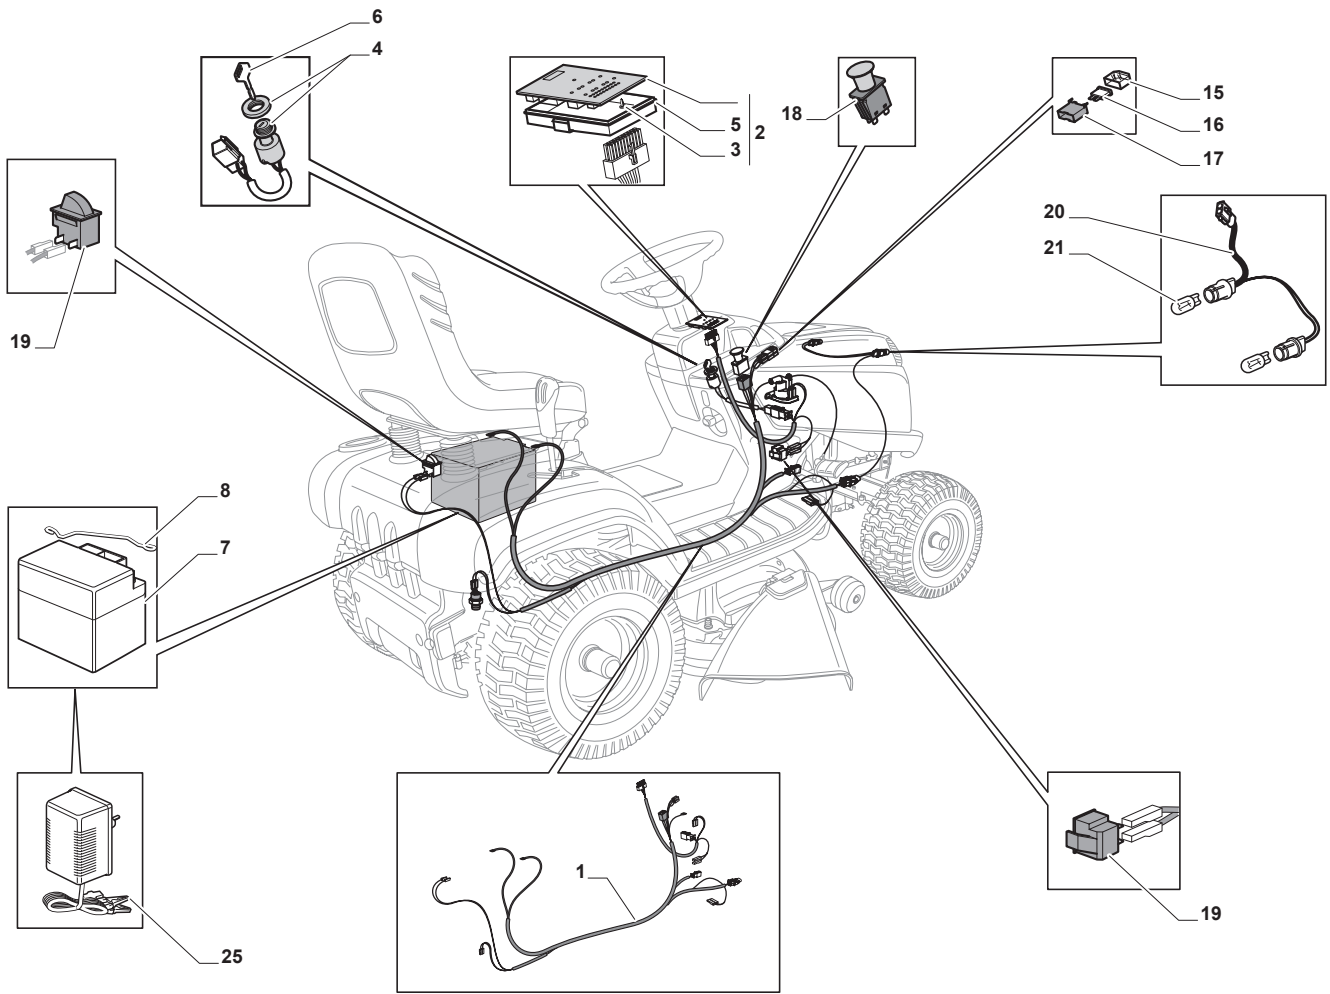

N.	CODE	Q.TY	DESCRIPTION	DESCRIPTION
1	182040150/0	1	Ens. Cablages	Cables Ass.Y
2	382722429/0	1	Carte Electronique	Electronic Card
3	12735101/0	1	Vis	Screw
4	118450075/0	1	Interrupteur Demarr.	Starting Switch
5	325600080/0	1	Protection De Carte	Card Protection
6	118210023/0	1	Clef A Demarrage	Starting Key
7	18120002/1	1	Batterie	Battery
8	125430265/0	1	Ressort	Spring
15	33215000/0	2	Couvercle	Cover
16	33340040/0	1	Fusible 10A	Fuse 10A
16	33340036/0	1	Fusible 25 A	Fuse 25 A
17	33500007/0	2	Tableau De Fusible	Fuse Carrier
18	118450074/0	1	Interrupteur Embrajage	Clutch Switch
19	119410613/0	2	Micro	Micro
20	82040073/0	1	Cables	Cable
21	18459100/0	2	Lampe Pour Phares	Farilamp For Lights
25	182180090/0	1	Chargeur De Batteries	Battery Charger