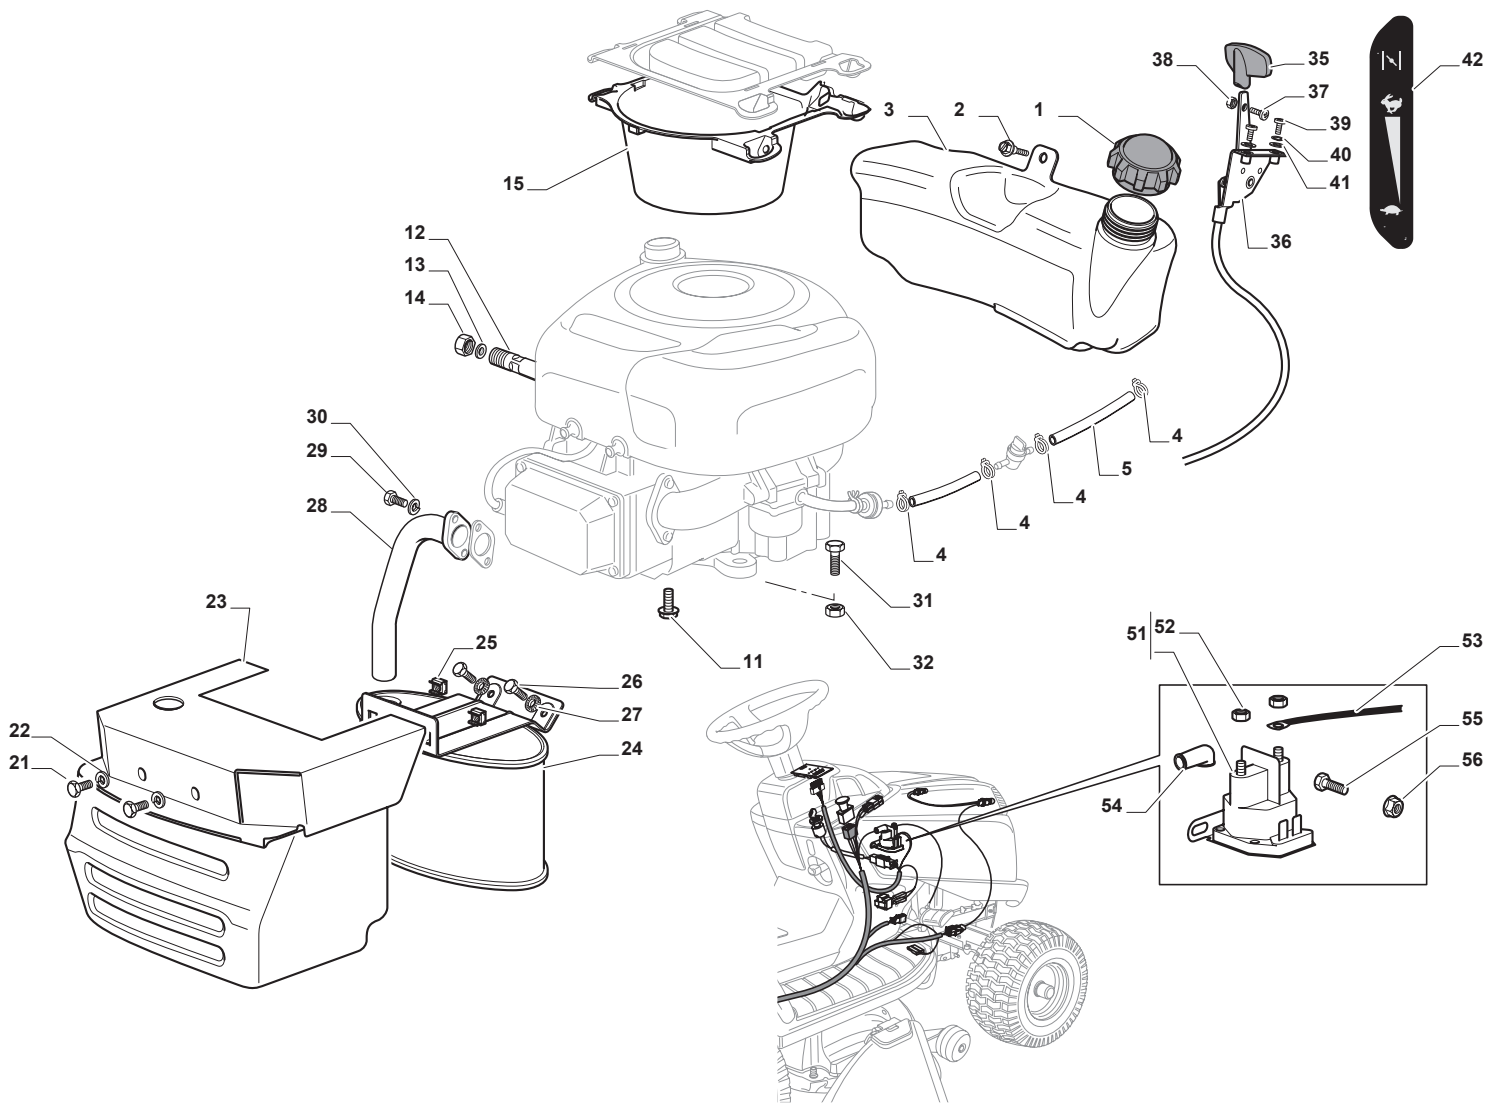

N.	CODE	Q.TY	DESCRIPTION	DESCRIPTION
1	25795001/1	1	Bouchon	Cap
2	125943010/0	4	Vis	Screw
3	325735126/0	1	Reservoir	Tank
4	18375051/1	4	Fixation De Cable	Fair Led
5	25869057/0	1	Tube De Connexion (1000 Mm)	Connecting Tube (1000 Mm)
11	112735108/1	3	Vis	Screw
12	25598050/0	1	Extension Dech. Huile	Oil Discharge Extension
13	18401001/1	1	Garniture	Oil Seal
14	18737849/0	1	Bouchon Huile	Oil Cap
15	325108044/1	1	Convoyeur	Conveyor
21	12792611/0	2	Vis	Screw
22	12540260/0	2	Rondelle	Washer
23	382598047/0	1	Protection Silencieux	Muffler Protection
24	182750010/0	1	Silencieux	Muffler
25	12360425/0	2	Ecrou (Mec.)	Nut (Mech.)
26	12792611/0	2	Vis	Screw
27	12540260/0	2	Rondelle	Washer
28	18738224/0	1	Tube Echappement	Exhaust Tube
29	12737450/0	2	Vis	Screw
30	12540260/0	2	Rondelle	Washer
31	12691115/0	1	Vis	Screw
32	12154210/0	1	Ecrou	Nut
35	325394531/0	1	Poignee	Knob
36	182000216/0	1	Accelérateur	Accelerator
37	112726389/0	1	Vis	Screw
38	12290800/0	1	Ecrou	Nut
39	112726389/0	2	Vis	Screw
40	12540020/0	2	Rondelle	Washer
41	12521310/0	2	Rondelle	Washer
42	114363697/0	1	Etiquette	Label
51	18736111/0	1	Relais D'Allumage	Starter Relay
52	12360352/0	2	Ecrou	Nut
53	25065002/0	1	Cable	Cable
54	18564864/1	1	Capuchon	Protection
55	12790781/0	1	Vis	Screw
56	12154510/0	2	Ecrou	Nut