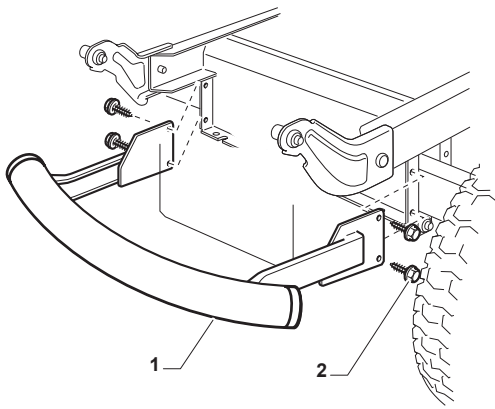

N.	CODE	Q.TY	DESCRIPTION	DESCRIPTION
1	382869038/0	1	Protection Silencieux	Muffler Protection
2	125943008/0	4	Vis	Screw
5	382650211/0	2	Renforcement	Stiffening
6	382033111/0	1	Barre	Rod
7	12155000/0	2	Ecrou	Nut
8	25510021/1	1	Pivot	Pin
9	24487999/0	1	Goupille	Cotter Pin
11	325140099/0	1	Deflecteur	Deflector
12	125510111/0	1	Pivot	Pin
13	24487998/0	1	Goupille	Cotter Pin