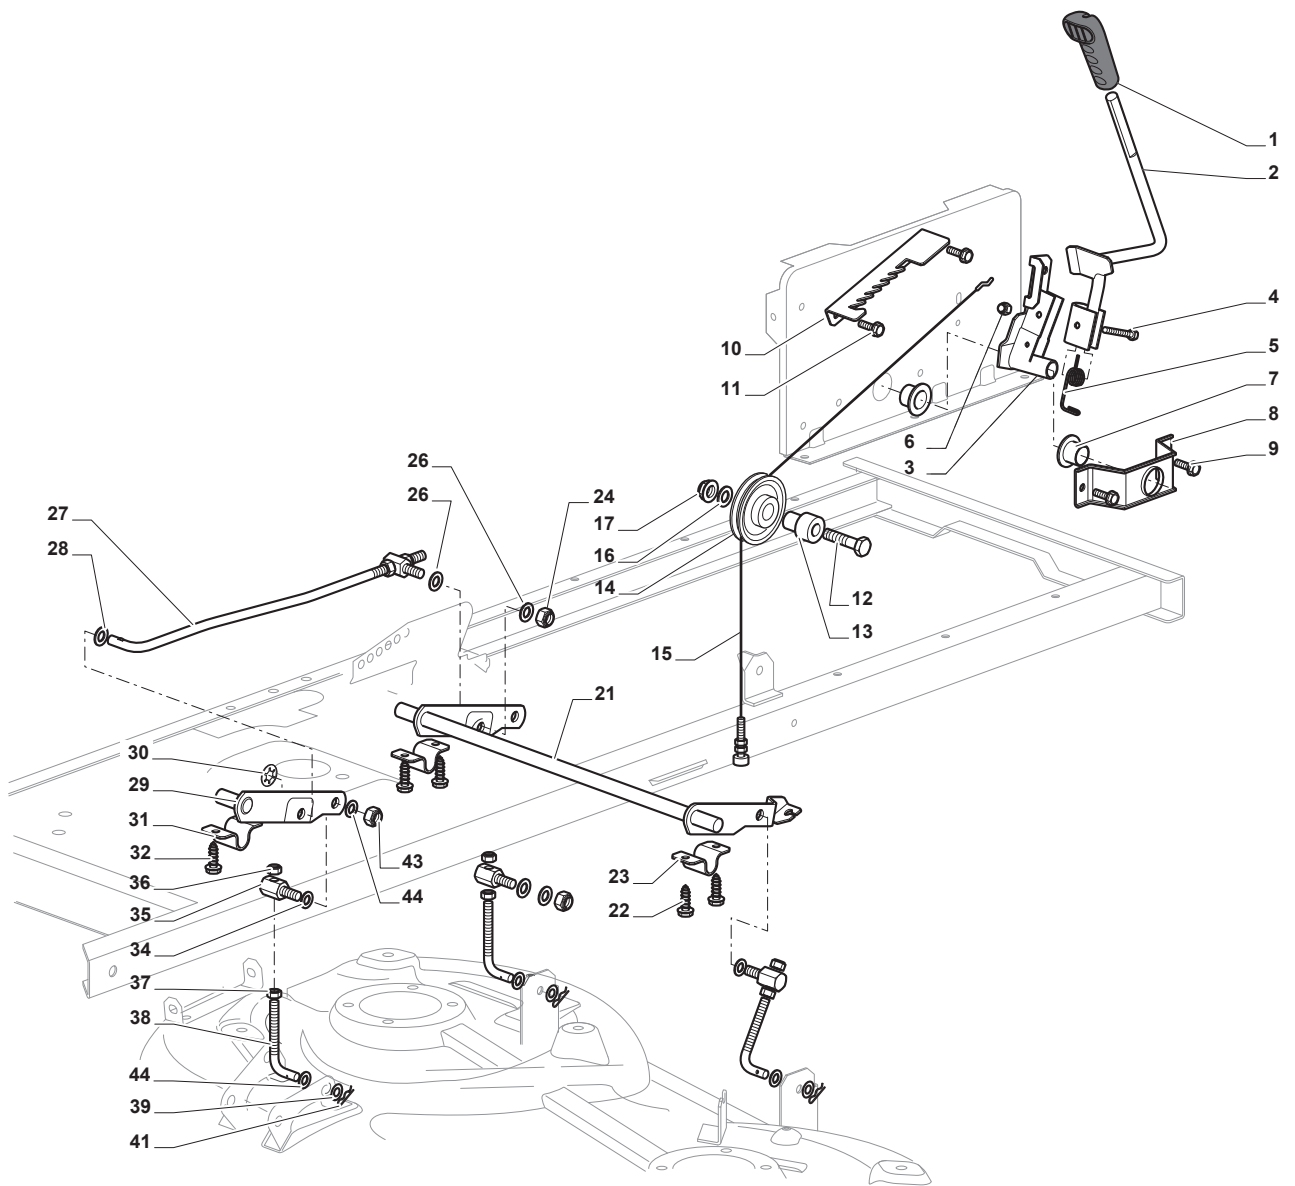

N.	CODE	Q.TY	DESCRIPTION	DESCRIPTION
1	325394533/0	1	Poignee	Knob
2	382318229/0	1	Levier	Lever
3	382318231/0	1	Axe	Axle
4	12674700/0	1	Vis	Screw
5	125430261/0	1	Ressort	Spring
6	12154510/0	1	Ecrou	Nut
7	325038006/0	2	Douille	Bush
8	325785297/0	1	Support	Support
9	125943009/0	2	Vis	Screw
10	325735515/0	1	Arbre Direction	Steering Shaft
11	125943009/0	2	Vis	Screw
12	12793701/0	1	Vis	Screw
13	125040636/0	1	Douille	Bush
14	125601579/0	1	Poulie	Pulley
15	382004620/0	1	Fil	Wire
16	12523060/0	1	Rondelle	Washer
17	12293201/0	1	Ecrou	Nut
21	382318239/0	1	Axe	Axle
22	12735599/0	4	Vis	Screw
23	325547231/0	2	Plaque	Plate
24	12155000/0	1	Ecrou	Nut
26	25670011/0	2	Rondelle	Washer
27	382000569/1	1	Tige De Connexion	Connecting Rod
28	12521350/0	1	Rondelle	Washer
29	382318237/0	1	Axe	Axle
30	12604899/0	1	Fixateur A Couronne	Crown Fastener
31	325547231/0	1	Plaque	Plate
32	12735599/0	2	Vis	Screw
34	25670008/1	3	Rondelle	Washer
35	125510107/1	3	Pivot	Pin
36	12156602/0	3	Ecrou	Nut
37	12295200/0	3	Ecrou	Nut
38	25840012/0	3	Tirant	Tie Rod
39	12523060/0	3	Rondelle	Washer
41	24487998/0	3	Goupille	Cotter Pin
43	12156602/0	3	Ecrou	Nut
44	25670008/1	6	Rondelle	Washer