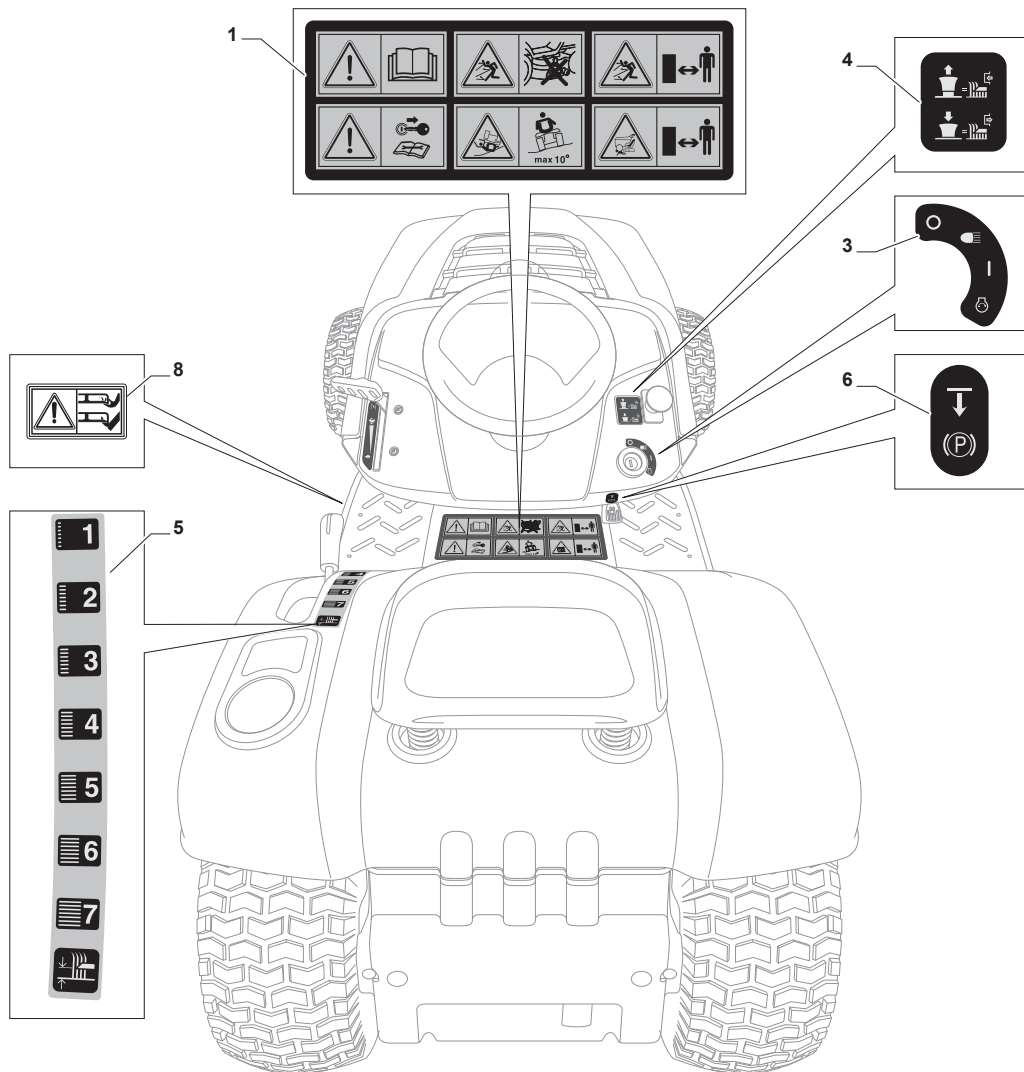

N.	CODE	Q.TY	DESCRIPION	DESCRIPION
1	114362365/1	1	Etiquette	Label
3	114363699/0	1	Etiquette	Label
4	14361438/0	1	Etiquette	Label
5	114363701/0	1	Etiquette	Label
6	114363700/0	1	Etiquette	Label
8	114356699/1	1	Etiquette	Label