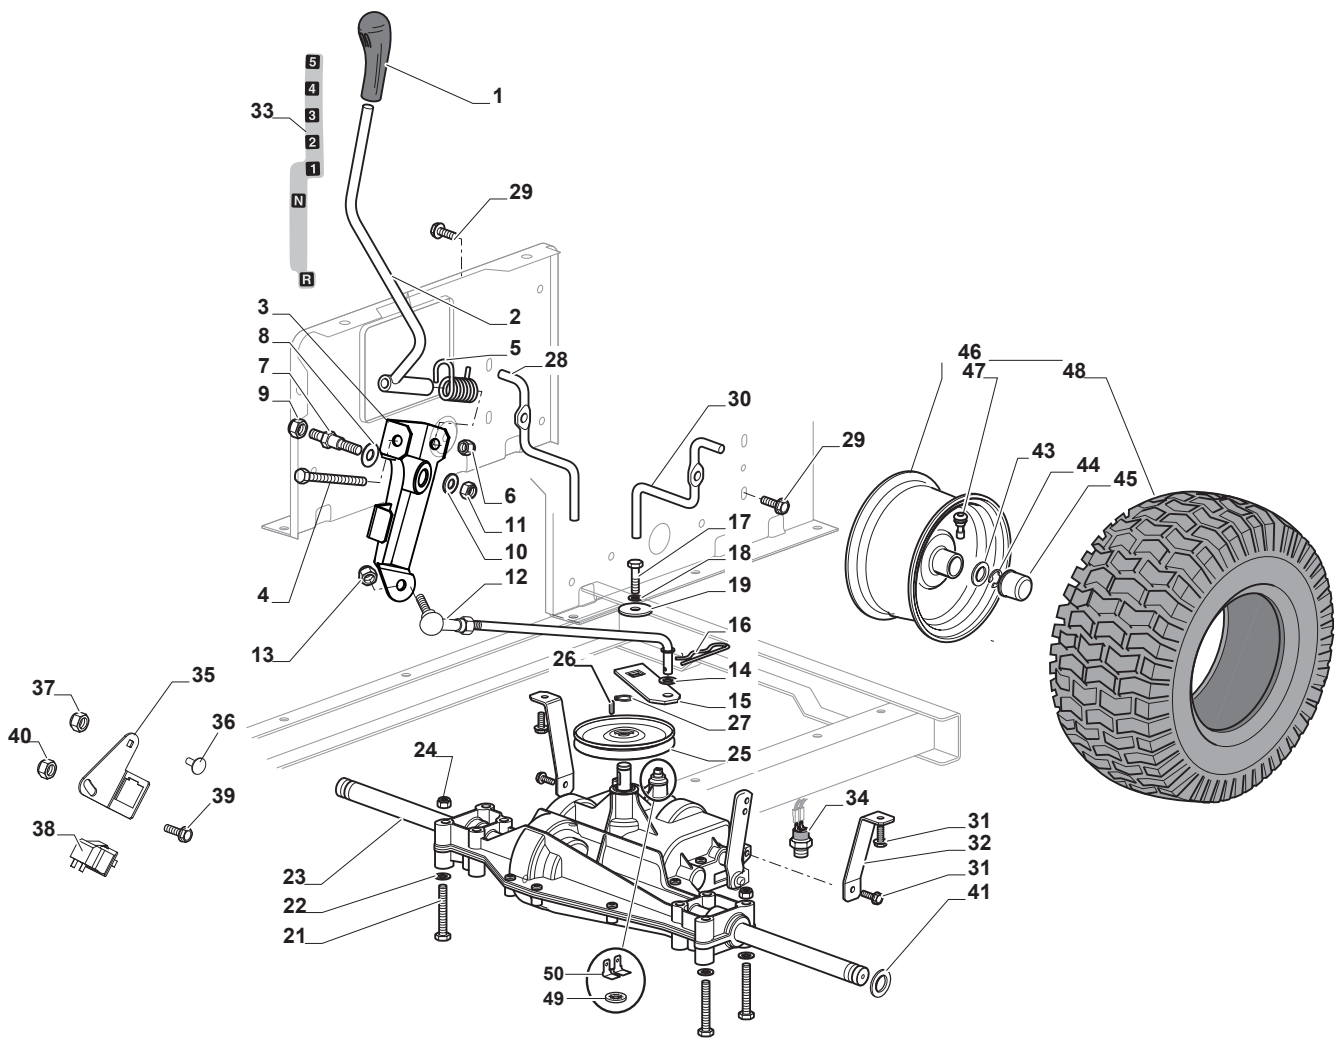

Fig.	Q.ty	Part No	Description	Notes
1	1	325110391/0	Clamp Cover	
2	1	382500047/1	Pedal	
3	4	112735599/0	Screw	
4	2	325547231/0	Plate	
5	1	382000568/0	Rod	
6	1	112521350/0	Washer	
7	1	112436050/0	Plate	
8	1	325670011/0	Antifriction Washer	
9	1	112155000/0	Nut	
10	1	125510116/0	Pin	
11	1	125160021/0	Spacer	
12	1	125601567/0	Pulley	
13	2	112524010/0	Washer	
14	2	125580030/0	Belt Guide Peg	
15	2	112360425/0	Nut	
20	1	135062018/0	Belt	
21	1	325601599/0	Pulley	
22	3	112691400/0	Screw	
23	1	125160083/0	Spacer	
24	3	112523060/0	Washer	
25	3	112155000/0	Nut	
26	1	112155000/0	Nut	
27	1	112523060/0	Washer	
28	1	125601554/0	Pulley	
29	1	382318283/0	Lever	
30	1	112691600/0	Screw	
31	2	125038002/1	Bushing	
32	1	125160027/0	Spacer	
33	1	112155000/0	Nut	
34	1	125430262/0	Spring	
35	1	382820016/1	Tie Rod	
36	1	112293201/0	Nut	
37	1	124487997/0	Cotter Pin	
38	1	112604899/0	Crown Fastener	
41	1	125394509/1	Knob	
42	1	125033113/0	Rod	
43	1	325253011/1	Hook	
44	1	122524970/2	Fulcrum Pin	
45	1	112155000/0	Nut	
46	1	125430213/0	Spring	
47	1	112523060/0	Washer	
51	2	125160068/0	Spacer	
52	2	125601592/0	Pulley	