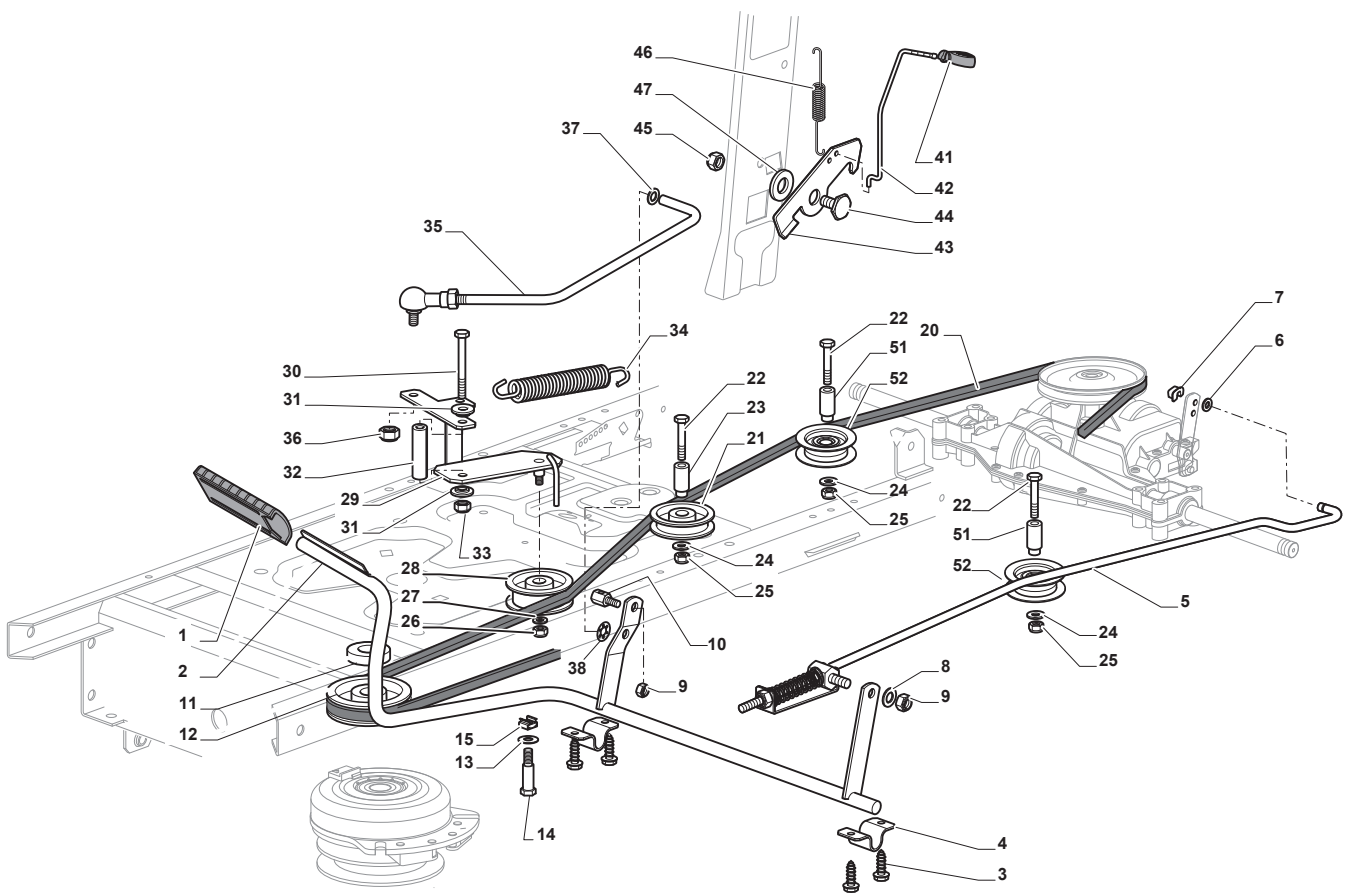

Fig.	Q.ty	Part No	Description	Notes
1	1	325110391/0	Clamp Cover	
2	1	382500047/1	Pedal	
3	4	112735599/0	Screw	
4	2	325547231/0	Plate	
5	1	382000568/0	Rod	
6	1	112521350/0	Washer	
7	1	112436050/0	Plate	
8	1	325670011/0	Antifriction Washer	
9	1	112155000/0	Nut	
10	1	125510116/0	Pin	
11	1	125160021/0	Spacer	
12	1	125601567/0	Pulley	
13	2	112524010/0	Washer	
14	2	125580030/0	Belt Guide Peg	
15	2	112360425/0	Nut	
20	1	135062018/0	Belt	
21	1	325601599/0	Pulley	
22	3	112691400/0	Screw	
23	1	125160083/0	Spacer	
24	3	112523060/0	Washer	
25	3	112155000/0	Nut	
26	1	112155000/0	Nut	
27	1	112523060/0	Washer	
28	1	125601554/0	Pulley	
29	1	382318283/0	Lever	
30	1	112691600/0	Screw	
31	2	125038002/1	Bushing	
32	1	125160027/0	Spacer	
33	1	112155000/0	Nut	
34	1	125430262/0	Spring	
35	1	382820016/1	Tie Rod	
36	1	112293201/0	Nut	
37	1	124487997/0	Cotter Pin	
38	1	112604899/0	Crown Fastener	
41	1	125394509/1	Knob	
42	1	125033113/0	Rod	
43	1	325253011/1	Hook	
44	1	122524970/2	Fulcrum Pin	
45	1	112155000/0	Nut	
46	1	125430213/0	Spring	
47	1	112523060/0	Washer	
51	2	125160068/0	Spacer	
52	2	125601592/0	Pulley	