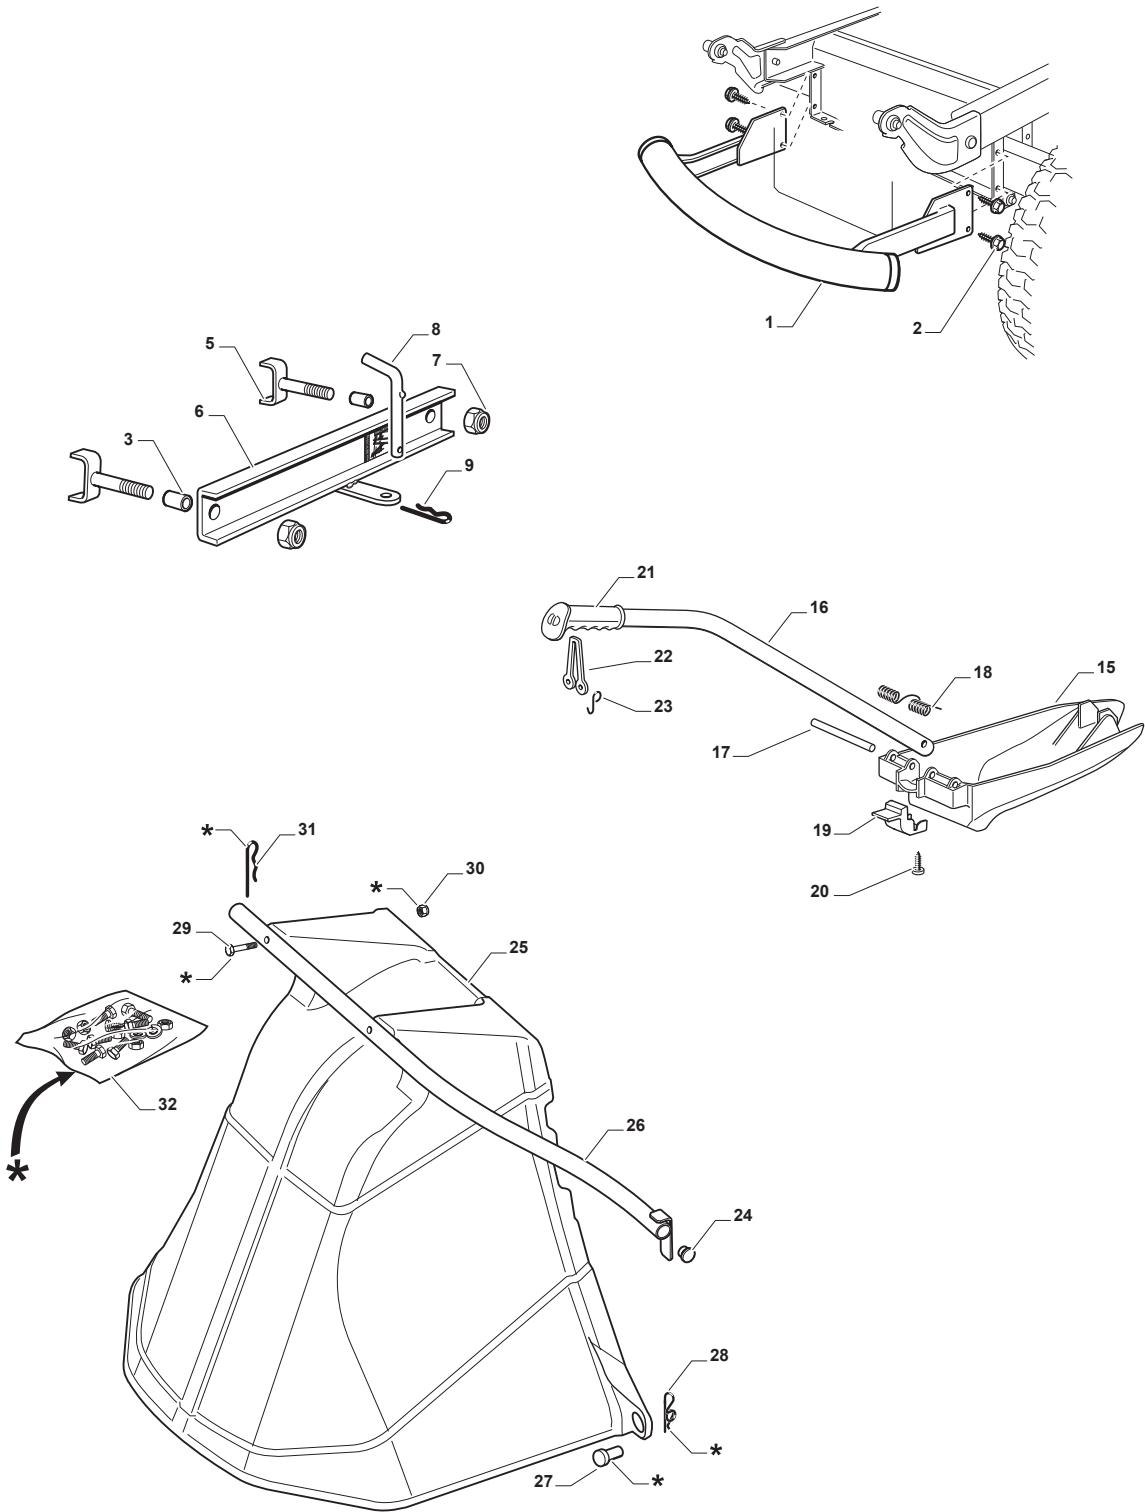

# MPS 98 HYDRO

Ride-on 98 cm Labels

Issue 6 - 2017

Fig.	Q.ty	Part No	Description	Notes
1	1	114361553/1	Label	
3	1	114363699/0	Label	
4	1	114361438/0	Label	
5	1	114366142/0	Label	
6	1	114363700/0	Label	
8	1	114356699/1	Label	