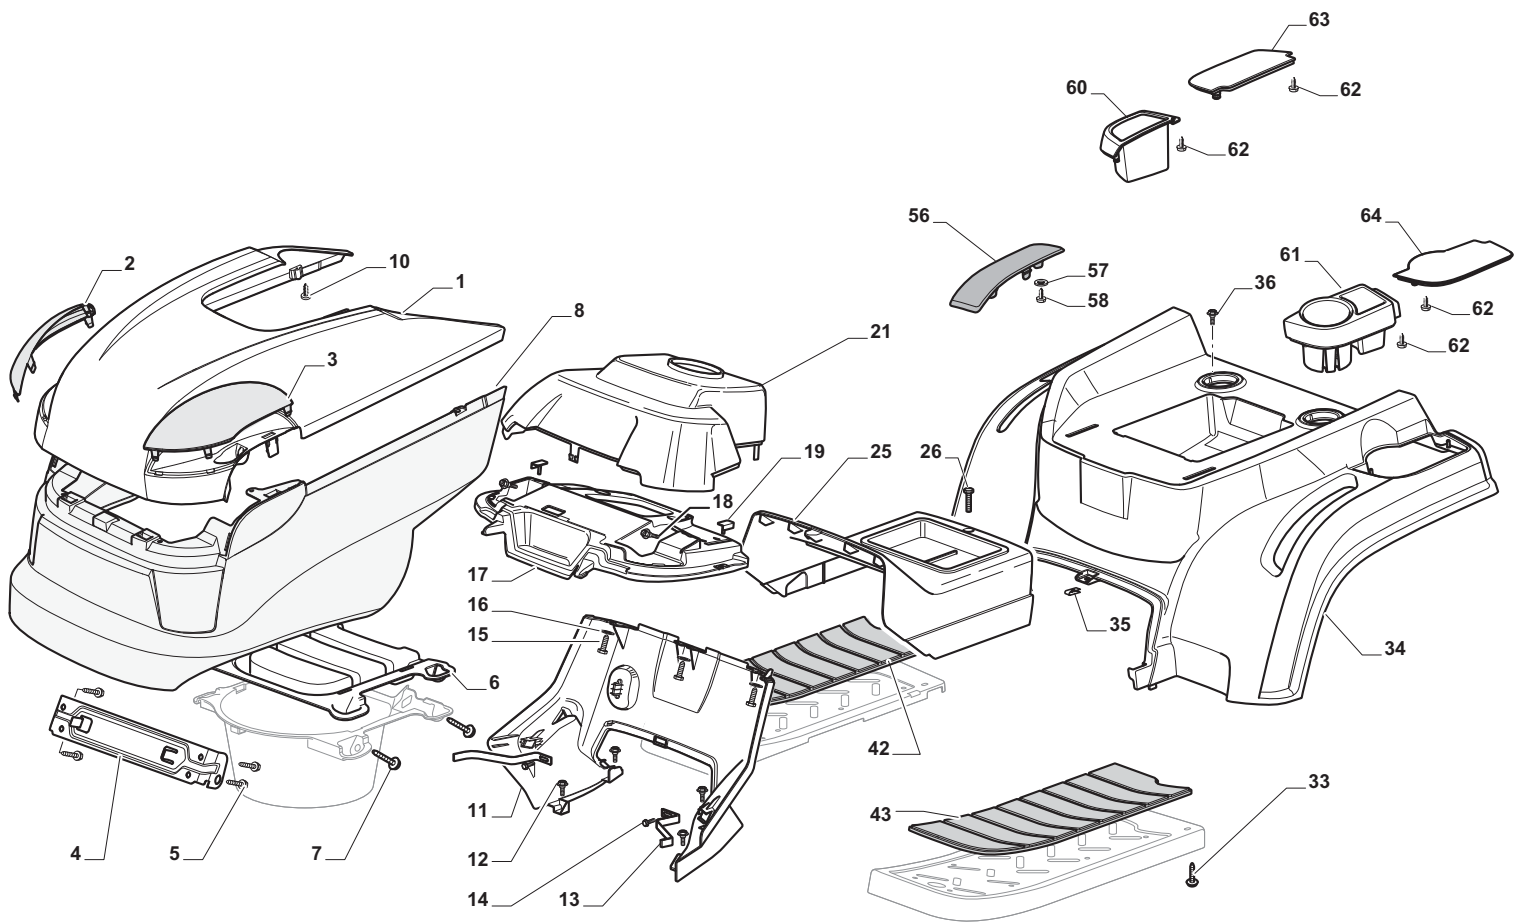

POS	CODE	Q.TY	DESCRIZIONE	DESCRIPTION	DESCRIPTION	BESCHREIBUNG
1	325076910/0	1	Cofano Superiore Rosso	Upper Engine Hood Red	Capot Superieure Rouge	Oberhaubesatz Rot
2	325410901/0	1	Mascherina Destra	Right Grill	Panneau Droite	Rechte Schutz
3	325410902/0	1	Mascherina Sinistra	Left Grill	Panneau Gauche	Linke Schutz
8	325076911/0	1	Cofano Inferiore	Lower Engine Hood	Capot Inferieure	Unterhaubesatz
4	325785317/0	1	Supporto Cofano	Engine Hood Support	Support Capot	Haubesatzhalter
5	12735403/0	4	Vite	Screw	Vis	Schraube
6	325263302/1	1	Griglia Aspirazione	Air Intake Grill	Grille D'Aspiration	Ansauggitter
7	112728692/0	4	Vite	Screw	Vis	Schraube
10	112728686/0	2	Vite	Screw	Vis	Schraube
11	325785298/0	1	Supporto Cruscotto	Dashboard Support	Support Tableau	Konsolehalter
12	125943010/0	4	Vite	Screw	Vis	Schraube
13	325270325/0	2	Guida	Guide	Guide	Führung
14	12735599/0	2	Vite	Screw	Vis	Schraube
15	112735406/0	3	Vite	Screw	Vis	Schraube
16	12523040/0	3	Rosetta	Washer	Rondelle	Scheibe
17	325120202/1	1	Cruscotto	Dashboard	Tableau De Bord	Konsole
18	125943010/0	2	Vite	Screw	Vis	Schraube
19	325260003/0	2	Gommino	Grommet	Protection	Schutz
21	325120203/0	1	Coperchio	Cover	Couvercle	Deckel
25	325110383/1	1	Copertura Centrale, Rosso	Cover, Red	Couvre, Rouge	Kappe, Rot
26	125943010/0	1	Vite	Screw	Vis	Schraube
33	112735406/0	4	Vite	Screw	Vis	Schraube
34	325110432/0	1	Copertura Ruote, Rosso	Wheels Cover, Red	Couvre-Roues, Rouge	Radenkappe, Rot
35	112437506/0	1	Piastrina	Plate	Plaque	Platte
36	125943010/0	2	Vite	Screw	Vis	Schraube
37	112735406/0	2	Vite	Screw	Vis	Schraube
38	12523040/0	2	Rosetta	Washer	Rondelle	Scheibe
39	325547208/1	1	Piastra	Plate	Plaque	Platte
40	125943010/0	2	Vite	Screw	Vis	Schraube
42	325110384/0	1	Copripedana Destra	Right Footboardcover	Couvre Marchepied Dro.	Rechte Fussbrettdeckel
43	325110385/0	1	Copripedana Sinistra	Left Footboard Cover	Couvre Marchepied Gau.	Linke Fussbrettdeckel
56	325207203/0	1	Copertura	Cover	Couvre	Kappe
57	12523050/0	4	Rosetta	Washer	Rondelle	Scheibe
58	12735403/0	2	Vite	Screw	Vis	Schraube
60	325207198/0	1	Copertura	Cover	Couvre	Kappe
61	325207199/0	1	Copertura	Cover	Couvre	Kappe
62	12735403/0	4	Vite	Screw	Vis	Schraube
63	325207196/0	1	Copertura	Cover	Couvre	Kappe
64	325207197/0	1	Copertura	Cover	Couvre	Kappe