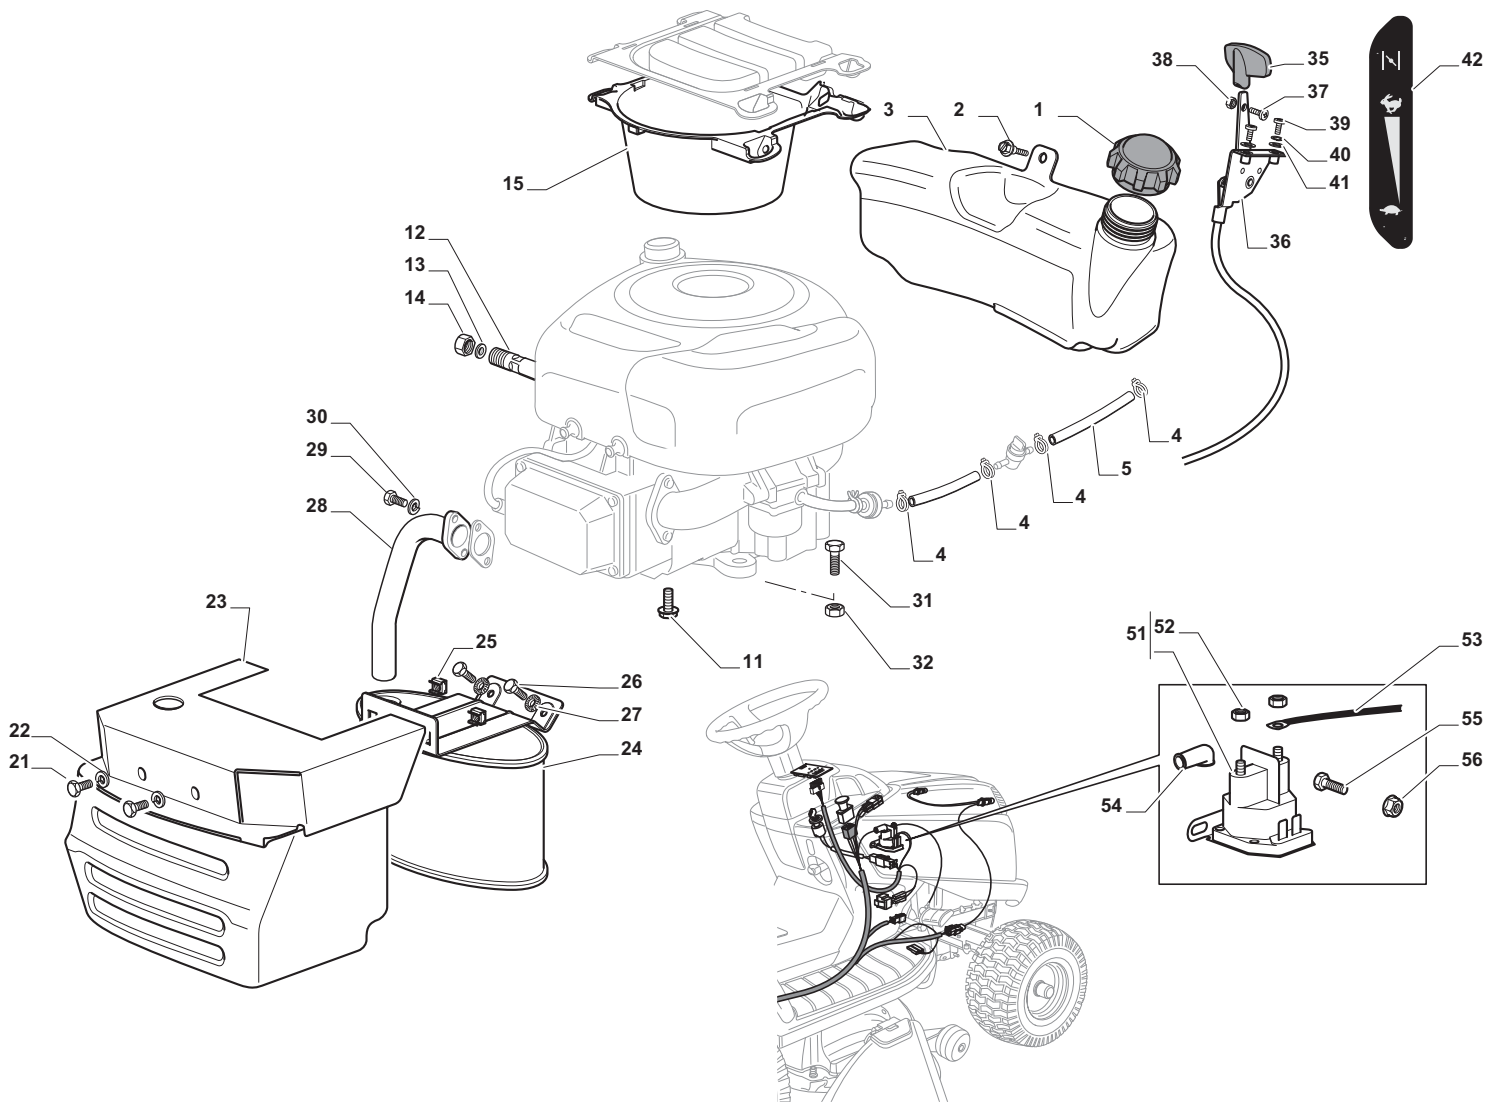

POS	CODE	Q.TY	DESCRIZIONE	DESCRIPTION	DESCRIPTION	BESCHREIBUNG
1	25795001/1	1	Tappo Serbatoio	Cap	Bouchon	Tankverschluss
2	125943010/0	4	Vite	Screw	Vis	Schraube
3	325735126/0	1	Serbatoio	Tank	Reservoir	Tank
4	18375051/1	4	Fascetta	Fair Led	Fixation De Cable	Kabelbefestigung
5	25869057/0	1	Tubo Collegamento (1000 Mm)	Connecting Tube (1000 Mm)	Tube De Connexion (1000 Mm)	Verbindungsrohr (1000 Mm)
6	12691100/0	3	Vite	Screw	Vis	Schraube
7	12154210/0	3	Dado	Nut	Ecrou	Mutter
8	12691115/0	1	Vite	Screw	Vis	Schraube
9	12540260/0	1	Rondella	Washer	Rondelle	Scheibe
10	12154210/0	1	Dado	Nut	Ecrou	Mutter
11	112735108/1	3	Vite	Screw	Vis	Schraube
12	25598050/0	1	Prolunga Scarico Olio	Oil Discharge Extension	Extension Dech. Huile	Öl Abfluss
13	18401001/1	1	Guarnizione	Oil Seal	Garniture	Dichtung
14	18737849/0	1	Tappo Per Prolunga	Oil Cap	Bouchon Huile	Oelverschluss
15	325108044/1	1	Convogliatore	Conveyor	Convoyeur	Konveyor
15	325108044/0	1	Convogliatore	Conveyor	Convoyeur	Konveyor
21	12792611/0	2	Vite	Screw	Vis	Schraube
22	12540260/0	2	Rondella	Washer	Rondelle	Scheibe
23	382598047/0	1	Protezione Silenziatore	Muffler Protection	Protection Silencieux	Auspuffschutz
24	182750010/0	1	Silenziatore	Muffler	Silenceux	Auspuff
25	12360425/0	2	Dado (Mecc.)	Nut (Mech.)	Ecrou (Mec.)	Mutter (Mech.)
26	12792611/0	2	Vite	Screw	Vis	Schraube
27	12540260/0	2	Rondella	Washer	Rondelle	Scheibe
28	18738224/0	1	Tubo Scarico	Exhaust Tube	Tube Echappement	Abgasungrohr
29	12737450/0	2	Vite	Screw	Vis	Schraube
30	12540260/0	2	Rondella	Washer	Rondelle	Scheibe
31	12691115/0	1	Vite	Screw	Vis	Schraube
32	12154210/0	1	Dado	Nut	Ecrou	Mutter
35	325394531/0	1	Manopolina	Knob	Poignee	Griff
36	182000216/0	1	Acceleratore	Accelerator	Accelérateur	Gas Zug
37	112726389/0	1	Vite	Screw	Vis	Schraube
38	12290800/0	1	Dado	Nut	Ecrou	Mutter
39	112726389/0	2	Vite	Screw	Vis	Schraube
40	12540020/0	2	Rondella	Washer	Rondelle	Scheibe
41	12521310/0	2	Rosetta	Washer	Rondelle	Scheibe
42	114363697/0	1	Etichetta	Label	Etiquette	Klebzettel
51	18736111/0	1	Relè Avviamento	Starter Relay	Relais D'Allumage	Anlassrelais
52	12360352/0	2	Dado	Nut	Ecrou	Mutter
53	25065002/0	1	Cavo Relé Avv.	Cable	Cable	Kabel
54	18564864/1	1	Cappuccio	Protection	Capuchon	Stecker
55	12790781/0	1	Vite	Screw	Vis	Schraube
56	12154510/0	2	Dado	Nut	Ecrou	Mutter