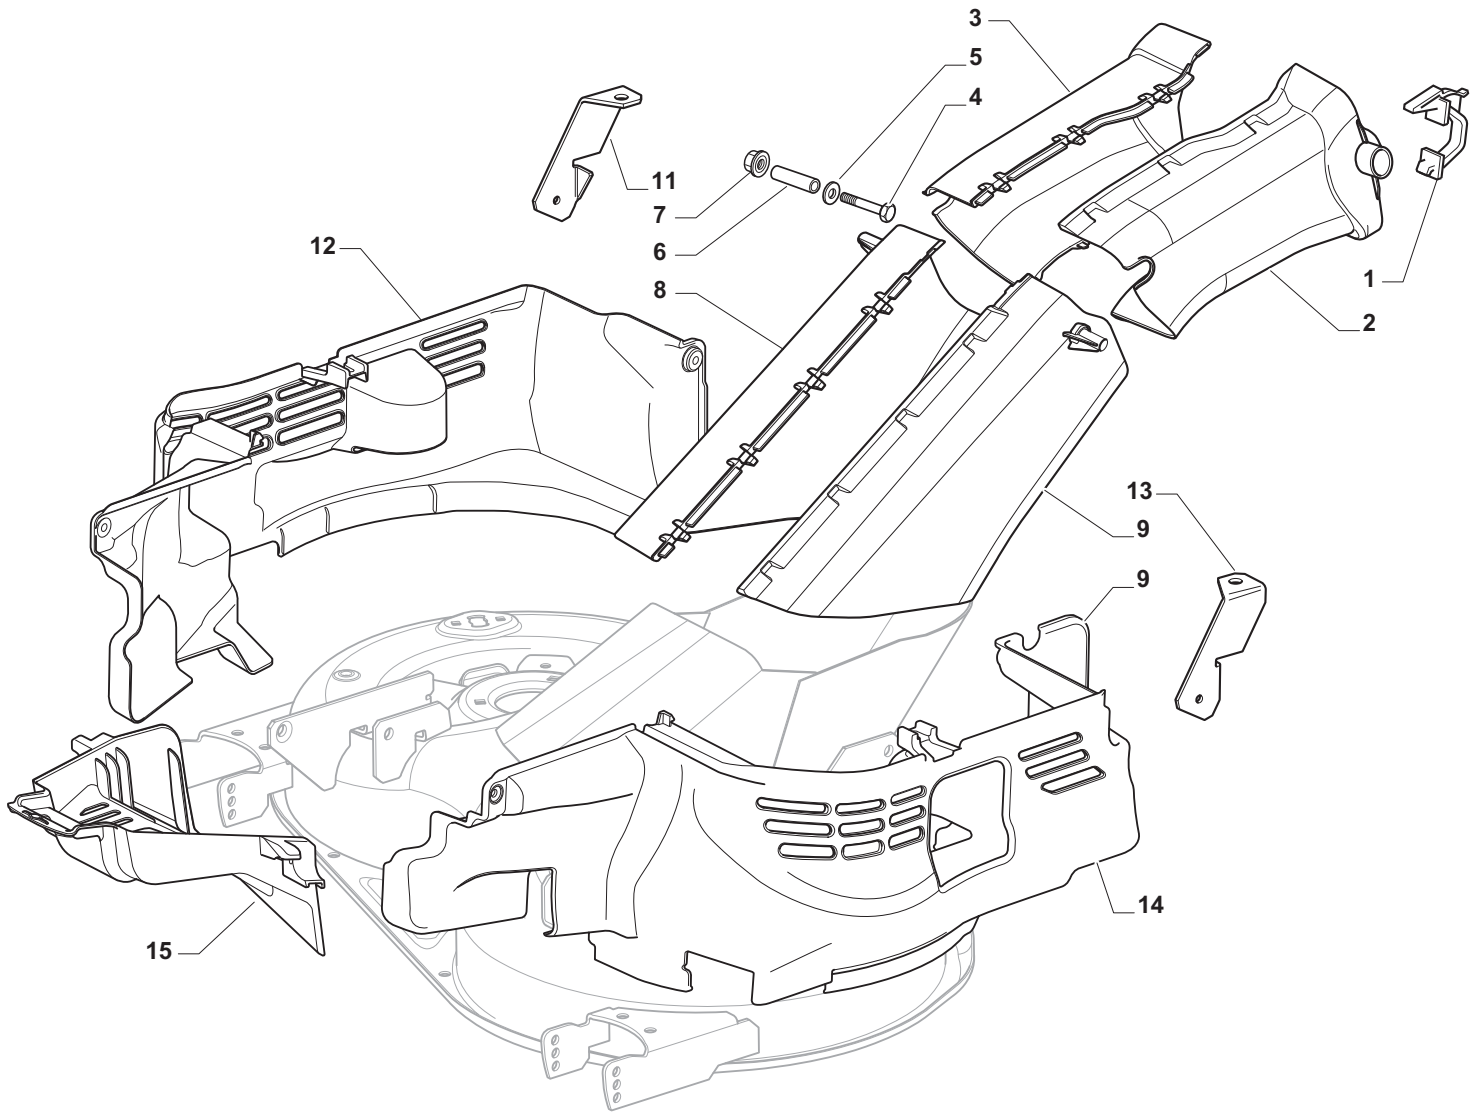

POS	CODE	Q.TY	DESCRIZIONE	DESCRIPTION	DESCRIPTION	BESCHREIBUNG
1	325774499/0	2	Staffa	Clamp	Etrier	Bride
2	325108056/0	1	Convogliatore	Conveyor	Convoyeur	Leitblechsatz
3	325108057/0	1	Convogliatore	Conveyor	Convoyeur	Leitblechsatz
4	112792425/0	2	Vite	Screw	Vis	Schraube
5	112521330/0	2	Rondella	Washer	Rondelle	Scheibe
6	125160071/0	2	Distanziale	Spacer	Entretoise	Entfernungsstück
7	112292102/0	2	Dado	Nut	Ecrou	Mutter
8	325108064/0	1	Convogliatore	Conveyor	Convoyeur	Leitblechsatz
9	325108065/0	1	Convogliatore	Conveyor	Convoyeur	Leitblechsatz
11	325774527/0	1	Staffa	Clamp	Etrier	Bride
12	325060168/0	1	Carter	Case	Carter	Blech
13	325774529/0	1	Staffa	Clamp	Etrier	Bride
14	325060169/0	1	Carter	Case	Carter	Blech
15	325060166/0	1	Protezione	Guard	Protection	Schutze