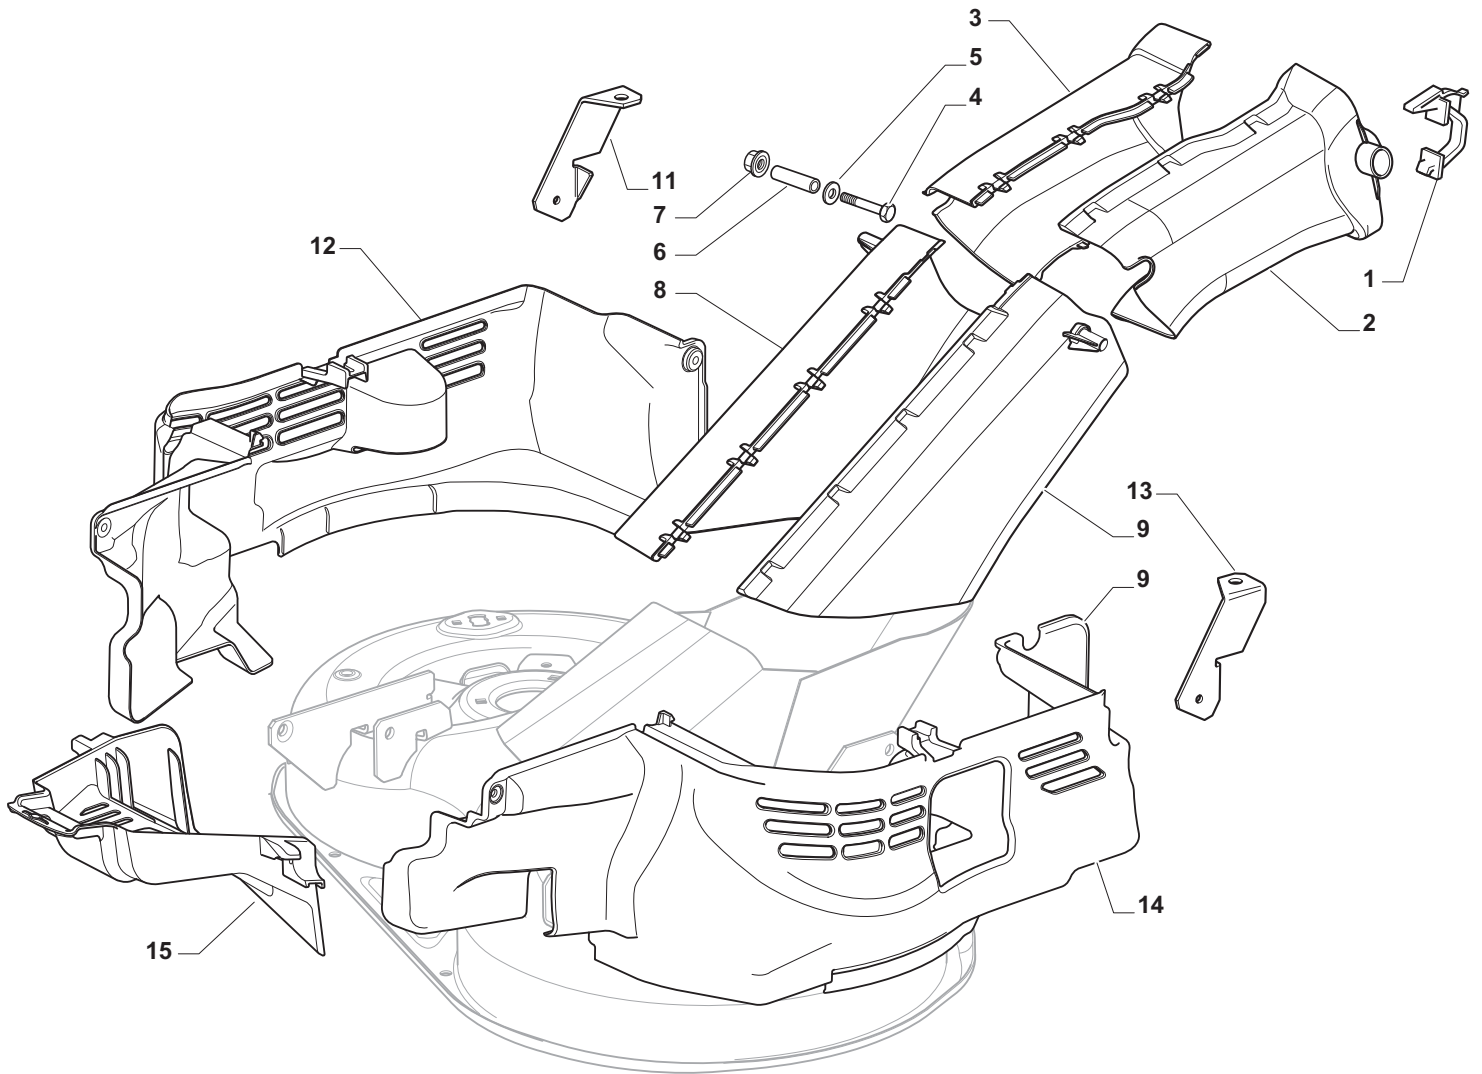

POS	CODE	Q.TY	DESCRIZIONE	DESCRIPTION	DESCRIPTION	BESCHREIBUNG
1	325774499/0	2	Staffa	Clamp	Etrier	Bride
2	325108056/0	1	Convogliatore	Conveyor	Convoyeur	Leitblechsatz
3	325108057/0	1	Convogliatore	Conveyor	Convoyeur	Leitblechsatz
4	112792425/0	2	Vite	Screw	Vis	Schraube
5	112521330/0	2	Rondella	Washer	Rondelle	Scheibe
6	125160071/0	2	Distanziale	Spacer	Entretoise	Entfernungsstück
7	112292102/0	2	Dado	Nut	Ecrou	Mutter
8	325108064/0	1	Convogliatore	Conveyor	Convoyeur	Leitblechsatz
9	325108065/0	1	Convogliatore	Conveyor	Convoyeur	Leitblechsatz
11	325774527/0	1	Staffa	Clamp	Etrier	Bride
12	325060164/0	1	Carter	Case	Carter	Blech
13	325774529/0	1	Staffa	Clamp	Etrier	Bride
14	325060165/0	1	Carter	Case	Carter	Blech
15	325060166/0	1	Protezione	Guard	Protection	Schutze