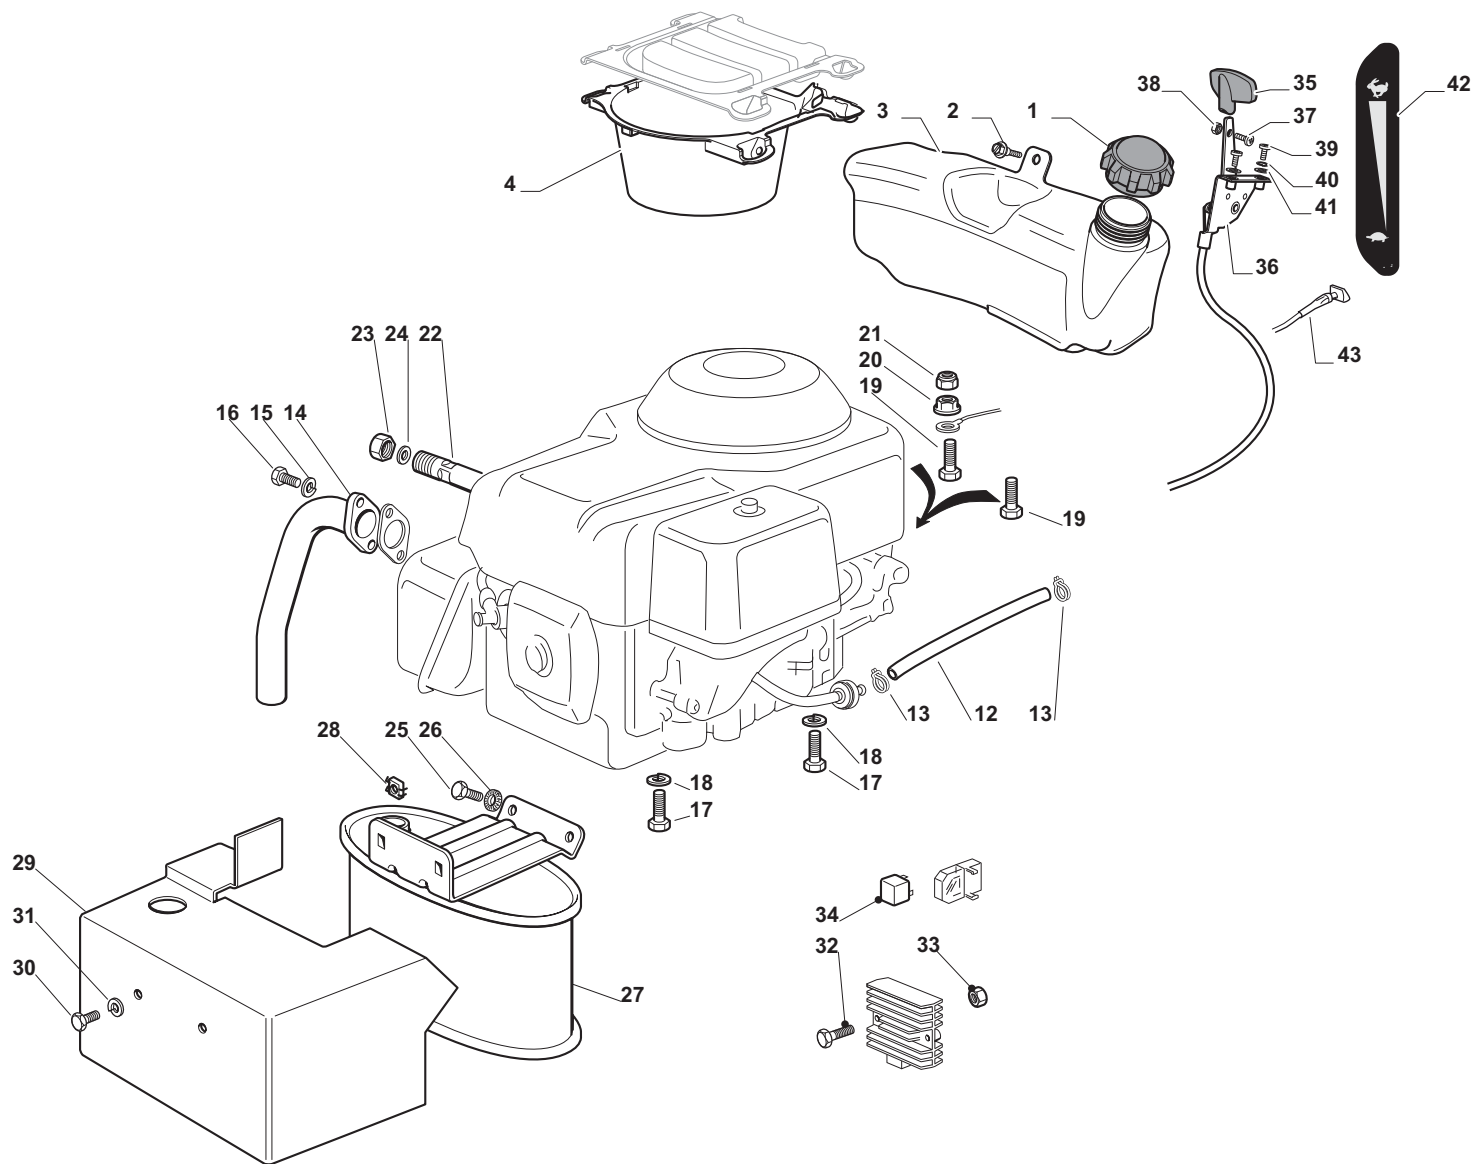

POS	CODE	Q.TY	DESCRIZIONE	DESCRIPTION	DESCRIPTION	BESCHREIBUNG
1	25795001/1	1	Tappo Serbatoio	Cap	Bouchon	Tankverschluss
2	125943010/0	4	Vite	Screw	Vis	Schraube
3	325735126/0	1	Serbatoio	Tank	Reservoir	Tank
4	325108044/1	1	Convogliatore	Conveyor	Convoyeur	Konveyor
12	25869057/0	1	Tubo Collegamento (1000 Mm)	Connecting Tube (1000 Mm)	Tube De Connexion (1000 Mm)	Verbindungsrohr (1000 Mm)
13	118375051/1	2	Fascetta	Fair Led	Fixation De Cable	Kabelbefestigung
14	112583500/0	1	Tubo Scarico	Exhaust Tube	Tube Echappement	Abgasungrohr
15	12583500/0	2	Grower	Grower	Grower	Grower
16	12793102/0	2	Vite	Screw	Vis	Schraube
17	12735802/0	2	Vite	Screw	Vis	Schraube
18	12583500/0	2	Grower	Grower	Grower	Grower
19	12691100/0	2	Vite	Screw	Vis	Schraube
20	12154210/0	2	Dado	Nut	Ecrou	Mutter
21	12155000/0	1	Dado	Nut	Ecrou	Mutter
22	127598060/0	1	Prolunga Scarico Olio	Oil Discharge Extension	Extension Rallonge De Dech. Huile	Öl Entlerungsverlaen Gerung
23	18737849/0	1	Tappo Per Prolunga	Oil Cap	Bouchon Huile	Oelverschluss
24	18401001/1	1	Guarnizione	Oil Seal	Garniture	Dichtung
25	12792611/0	2	Vite	Screw	Vis	Schraube
26	12540260/0	2	Rondella	Washer	Rondelle	Scheibe
27	182750010/0	1	Silenziatore	Muffler	Silenceux	Auspuff
28	12360425/0	2	Dado	Nut	Ecrou	Mutter
29	82598003/1	1	Protezione	Guard	Protection	Schutze
30	125943012/0	2	Vite	Screw	Vis	Schraube
31	12583500/0	2	Grower	Grower	Grower	Grower
32	112791213/1	2	Vite	Screw	Vis	Schraube
33	112154510/0	2	Dado	Nut	Ecrou	Mutter
34	33567000/0	1	Rele'	Relay	Relais	Relais
35	325394531/0	1	Manopolina	Knob	Poignee	Griff
36	184000251/1	1	Acceleratore	Accelerator	Accelérateur	Gas Zug
37	112726389/0	1	Vite	Screw	Vis	Schraube
38	12290800/0	1	Dado	Nut	Ecrou	Mutter
39	112726389/0	2	Vite	Screw	Vis	Schraube
40	12540020/0	2	Rondella	Washer	Rondelle	Scheibe
41	12521310/0	2	Rosetta	Washer	Rondelle	Scheibe
42	114363697/0	1	Etichetta	Label	Etiquette	Klebzettel