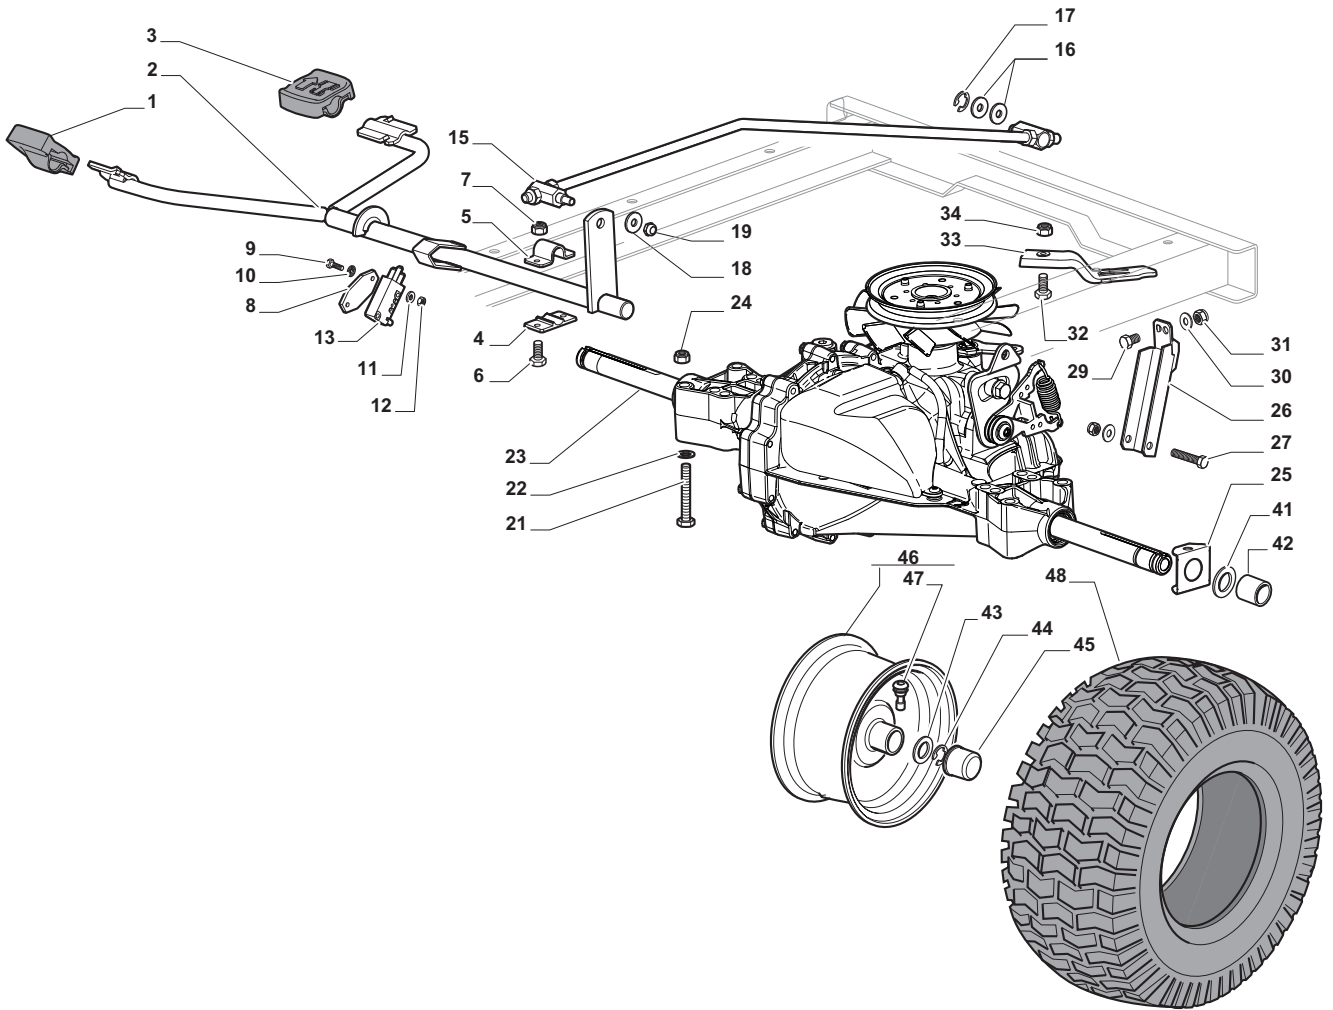

POS	CODE	Q.TY	DESCRIZIONE	DESCRIPTION	DESCRIPTION	BESCHREIBUNG
1	25110274/0	1	Copristaffa Anteriore	Clamp Cover Front	Couvre Etrier Avant	Bridedeckel Vorde
2	382000574/0	1	Pedale Avanzamento	Drive Pedal	Pedale Transmission	Getriebepedal
3	25110331/0	1	Copristaffa Posteriore	Clamp Cover Rear	Couvre Etrier Arriere	Bridedeckel Hinter
4	325785350/0	2	Supporto	Support	Support	Halter
5	325547231/0	2	Piastra	Plate	Plaque	Platte
6	12791213/1	4	Vite	Screw	Vis	Schraube
7	12154510/0	4	Dado	Nut	Ecrou	Mutter
8	27546019/0	1	Piastrina	Plate	Plaque	Platte
9	12735602/0	2	Vite	Screw	Vis	Schraube
10	12540020/0	2	Rondella	Washer	Rondelle	Scheibe
11	12581100/0	2	Grower	Grower	Grower	Grower
12	12290791/0	2	Dado	Nut	Ecrou	Mutter
13	19410609/0	1	Interrutt. Folle	Microswitch	Microinterrupteur	Mikroschalter
15	382000573/1	1	Asta	Rod	Barre	Stange
16	25670011/0	2	Rondella	Washer	Rondelle	Scheibe
17	12000955/0	1	Anello Elastico	Snap Ring	Anneau Ressort	Sprengring
18	12523040/0	1	Rosetta	Washer	Rondelle	Scheibe
19	12154510/0	1	Dado	Nut	Ecrou	Mutter
21	12691600/0	4	Vite	Screw	Vis	Schraube
22	12521350/0	4	Rondella	Washer	Rondelle	Scheibe
23	118400921/0	1	Asse Posteriore (Hydro-Gear T2-ADBF-2X3C-1RX1)	Rear Axle (Hydro-Gear T2-ADBF-2X3C-1RX1)	Axe Arriere (Hydro-Gear T2-ADBF-2X3C-1RX1)	Hinterachse (Hydro-Gear T2-ADBF-2X3C-1RX1)
24	12155000/0	4	Dado	Nut	Ecrou	Mutter
25	325670026/0	2	Rondella	Washer	Rondelle	Scheibe
26	325785349/1	1	Supporto	Support	Support	Halter
27	12691700/0	1	Vite	Screw	Vis	Schraube
29	12792611/0	1	Vite	Screw	Vis	Schraube
30	12523060/0	2	Rondella	Washer	Rondelle	Scheibe
31	12155000/0	2	Dado	Nut	Ecrou	Mutter
32	12791213/1	1	Vite	Screw	Vis	Schraube
33	325318251/0	1	Leva	Lever	Levier	Hebel
34	12154510/0	1	Dado	Nut	Ecrou	Mutter
41	25670005/1	2	Rosetta	Washer	Rondelle	Scheibe
42	125160055/0	2	Distanziale	Spacer	Entretoise	Entfernungsstück
43	25670005/1	6	Rosetta	Washer	Rondelle	Scheibe
44	12001010/0	2	Anello Elastico	Snap Ring	Anneau Ressort	Sprengring
45	322110233/0	2	Coprinozzo	Hub Cover	Couvre Moyeu	Nabendeckel
46	382000597/0	2	Cerchio Ruota	Rimm	Bandage Roue	Hinterrad Felger
47	25950000/0	2	Valvola	Valve	Soupape	Ventil
48	125590015/0	2	Pneumatico	Shoe	Pneu	Reifen