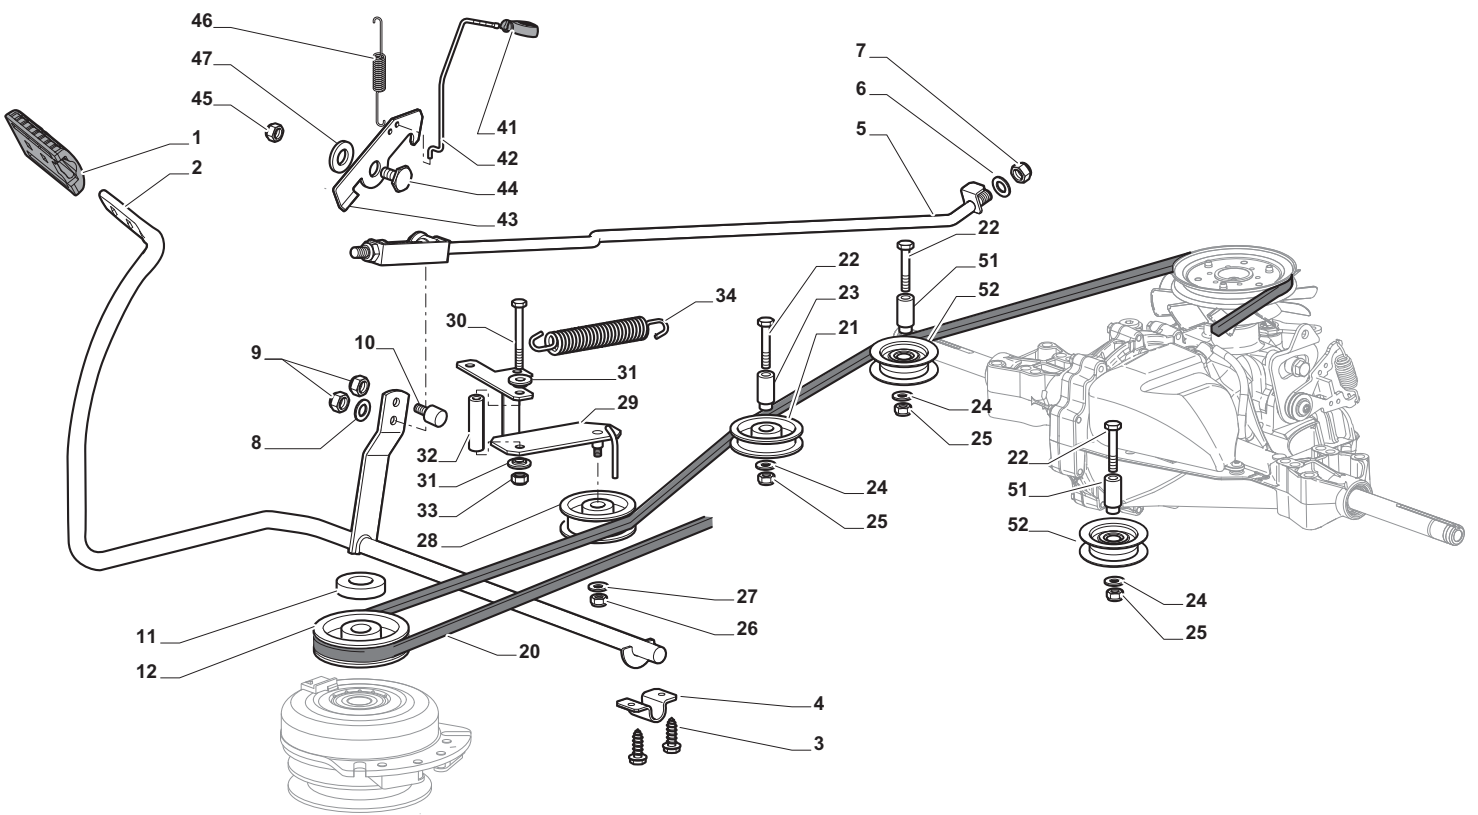

POS	CODE	Q.TY	DESCRIZIONE	DESCRIPTION	DESCRIPTION	BESCHREIBUNG
1	325110409/0	1	Coprstaffa	Clamp Cover	Couvre Etrier	Bridedeckel
2	382000641/0	1	Pedale	Pedal	Pedal	Pedal
3	12735599/0	4	Vite	Screw	Vis	Schraube
4	325547231/0	2	Piastra	Plate	Plaque	Platte
5	382000636/0	1	Asta	Rod	Barre	Stange
6	12521360/0	1	Rondella	Washer	Rondelle	Scheibe
7	12156602/0	1	Dado	Nut	Ecrou	Mutter
8	25670011/0	1	Rondella	Washer	Rondelle	Scheibe
9	12155000/0	2	Dado	Nut	Ecrou	Mutter
10	125510116/0	1	Perno	Pin	Pivot	Bolzen
11	25160021/0	1	Distanziale	Spacer	Entretoise	Entfernungsstück
12	125601577/0	1	Puleggia	Pulley	Poulie	Riemenscheibe
20	35062001/0	1	Cinghia	Belt	Courroie	Riemen
21	25601555/0	1	Puleggia	Pulley	Poulie	Riemenscheibe
22	12691400/0	3	Vite	Screw	Vis	Schraube
23	125160051/0	1	Distanziale	Spacer	Entretoise	Entfernungsstück
24	12523060/0	3	Rondella	Washer	Rondelle	Scheibe
25	12155000/0	3	Dado	Nut	Ecrou	Mutter
26	12155000/0	1	Dado	Nut	Ecrou	Mutter
27	12523060/0	1	Rondella	Washer	Rondelle	Scheibe
28	25601554/0	1	Puleggia	Pulley	Poulie	Riemenscheibe
29	382318245/0	1	Leva	Lever	Levier	Hebel
30	12691600/0	1	Vite	Screw	Vis	Schraube
31	25038002/1	2	Boccola	Bush	Douille	Büchse
32	25160027/0	1	Distanziale	Spacer	Entretoise	Entfernungsstück
33	12155000/0	1	Dado	Nut	Ecrou	Mutter
34	125430262/0	1	Molla	Spring	Ressort	Feder
41	325394534/0	1	Manopolina	Knob	Poignee	Griff
42	125033083/0	1	Asta	Rod	Barre	Stange
43	325253011/1	1	Gancio	Hook	Crochet	Haken
44	22524970/2	1	Perno	Pin	Pivot	Bolzen
45	12155000/0	1	Dado	Nut	Ecrou	Mutter
46	25430213/0	1	Molla	Spring	Ressort	Feder
47	12523060/0	1	Rondella	Washer	Rondelle	Scheibe
51	125160068/0	2	Distanziale	Spacer	Entretoise	Entfernungsstück
52	125601592/0	2	Puleggia	Pulley	Poulie	Riemenscheibe