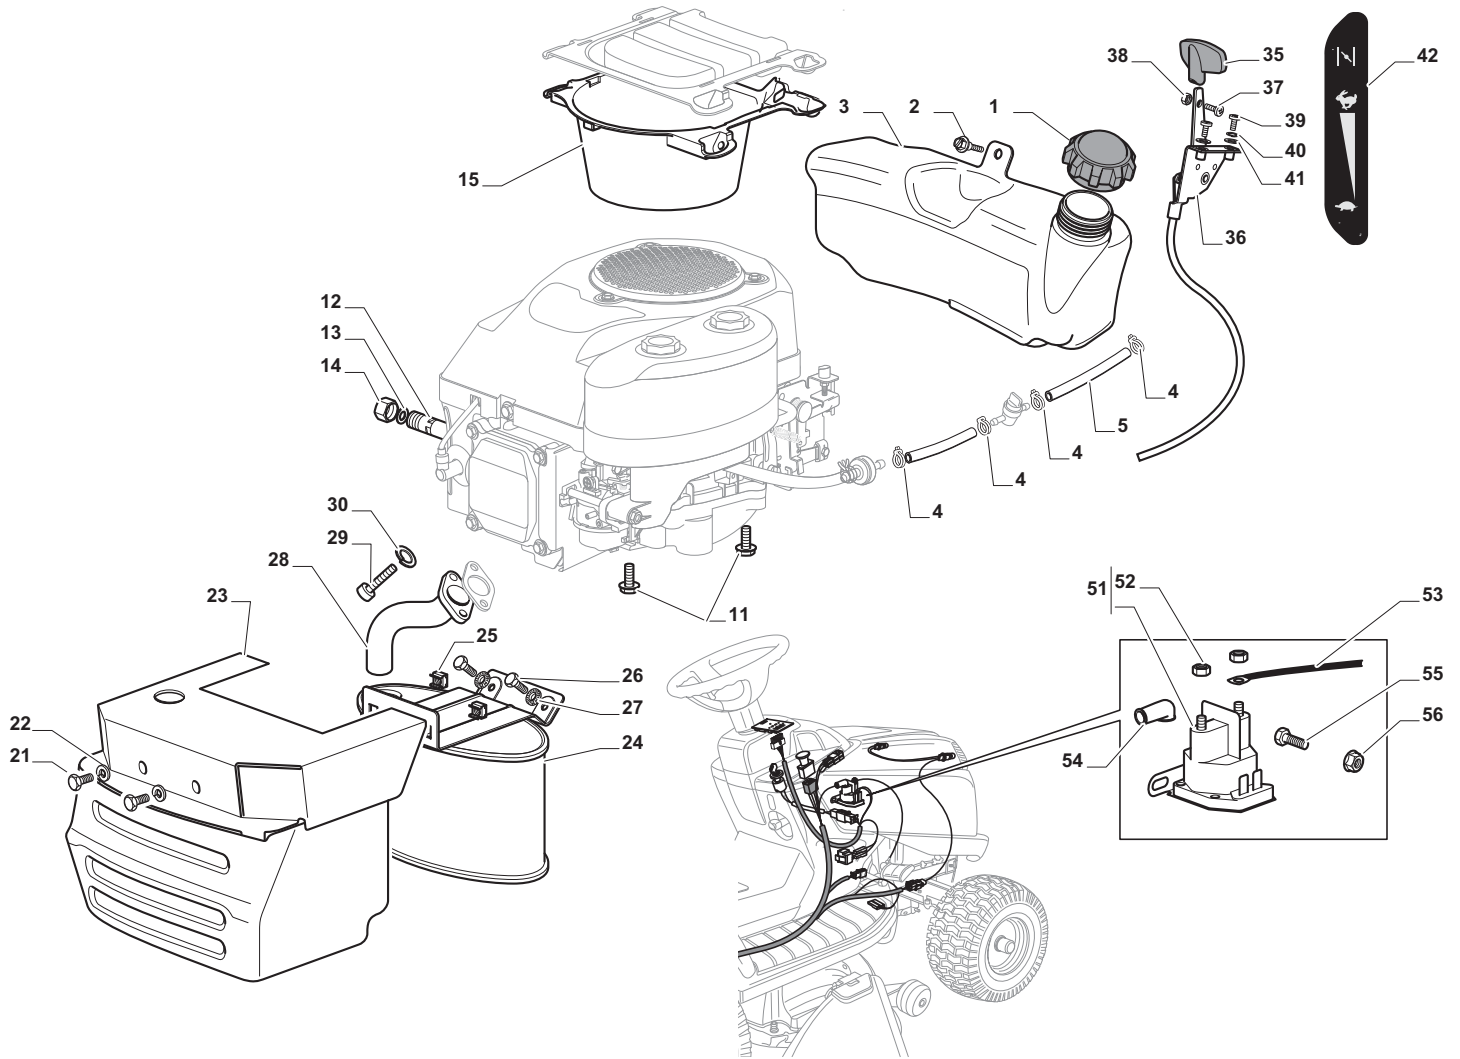

POS	CODE	Q.TY	DESCRIZIONE	DESCRIPTION	DESCRIPTION	BESCHREIBUNG
1	25795001/1	1	Tappo Serbatoio	Cap	Bouchon	Tankverschluss
2	125943006/0	4	Vite	Screw	Vis	Schraube
3	325735126/0	1	Serbatoio	Tank	Reservoir	Tank
4	18375051/1	4	Fascetta	Fair Led	Fixation De Cable	Kabelbefestigung
5	25869057/0	1	Tubo Collegamento (1000 Mm)	Connecting Tube (1000 Mm)	Tube De Connexion (1000 Mm)	Verbindungsrohr (1000 Mm)
11	112735108/1	4	Vite	Screw	Vis	Schraube
12	27598060/0	1	Prolunga Scarico Olio	Oil Discharge Extension	Extension Dech. Huile	Öl Abfluss
13	18401001/1	1	Guarnizione	Oil Seal	Garniture	Dichtung
14	18737849/0	1	Tappo Per Prolunga	Oil Cap	Bouchon Huile	Oelverschluss
15	325108044/1	1	Convogliatore	Conveyor	Convoyeur	Konveyor
15	325108044/0	1	Convogliatore	Conveyor	Convoyeur	Konveyor
21	12792611/0	2	Vite	Screw	Vis	Schraube
22	12540260/0	2	Rondella	Washer	Rondelle	Scheibe
23	382598045/0	1	Protezione Silenziatore	Muffler Protection	Protection Silencieux	Auspuffschutz
24	182750010/0	1	Silenziatore	Muffler	Silenceux	Auspuff
25	12360425/0	2	Dado (Mecc.)	Nut (Mech.)	Ecrou (Mec.)	Mutter (Mech.)
26	12792611/0	2	Vite	Screw	Vis	Schraube
27	12540260/0	2	Rondella	Washer	Rondelle	Scheibe
28	118738231/1	1	Tubo Scarico	Exhaust Tube	Tube Echappement	Abgasungrohr
29	12737450/0	2	Vite	Screw	Vis	Schraube
30	12540260/0	2	Rondella	Washer	Rondelle	Scheibe
35	325394531/0	1	Manopolina	Knob	Poignee	Griff
36	182000215/0	1	Acceleratore	Accelerator	Accelérateur	Gas Zug
37	112726389/0	1	Vite	Screw	Vis	Schraube
38	12290800/0	1	Dado	Nut	Ecrou	Mutter
39	112726389/0	2	Vite	Screw	Vis	Schraube
40	12540020/0	2	Rondella	Washer	Rondelle	Scheibe
41	12521310/0	2	Rosetta	Washer	Rondelle	Scheibe
42	114363697/0	1	Etichetta	Label	Etiquette	Klebzettel
51	18736111/0	1	Relè Avviamento	Starter Relay	Relais D'Allumage	Anlassrelais
52	12360352/0	2	Dado	Nut	Ecrou	Mutter
53	25065002/0	1	Cavo Relé Avv.	Cable	Cable	Kabel
54	18564864/1	1	Cappuccio	Protection	Capuchon	Stecker
55	12790781/0	1	Vite	Screw	Vis	Schraube
56	12154510/0	2	Dado	Nut	Ecrou	Mutter