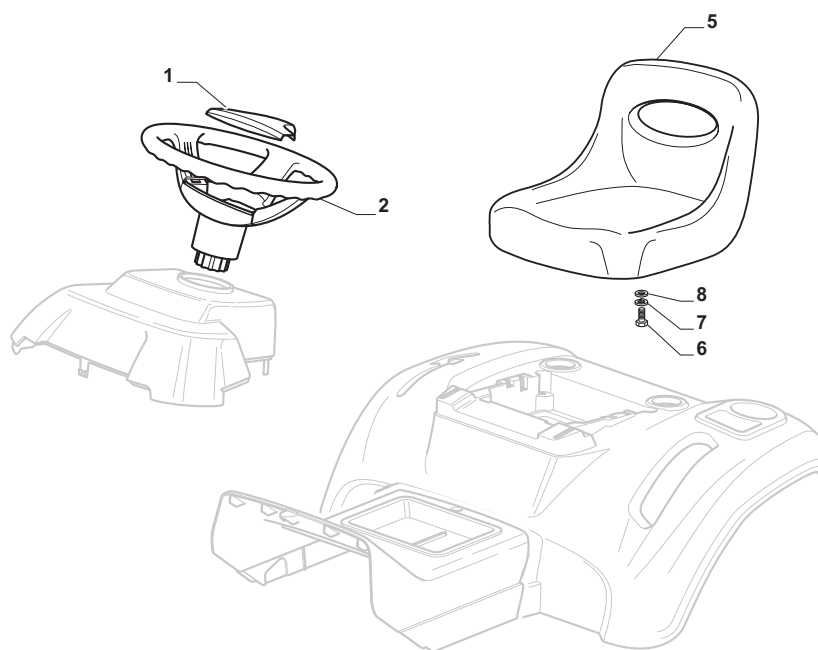

POS	CODE	Q.TY	DESCRIZIONE	DESCRIPTION	DESCRIPTION	BESCHREIBUNG
1A	325580503/0	1	Placca Volante	Steering Plate	Plaque Volant	Lenkradplatte
1B	325580504/0	1	Placca Volante	Steering Plate	Plaque Volant	Lenkradplatte
2	325961219/0	1	Volante	Steering Wheel	Volant	Lenkrad
5	125722453/1	1	Sedile	Seat	Siege	Sitz
6	12792611/0	4	Vite	Screw	Vis	Schraube
7	12540260/0	4	Rondella	Washer	Rondelle	Scheibe
8	12523060/0	4	Rondella	Washer	Rondelle	Scheibe