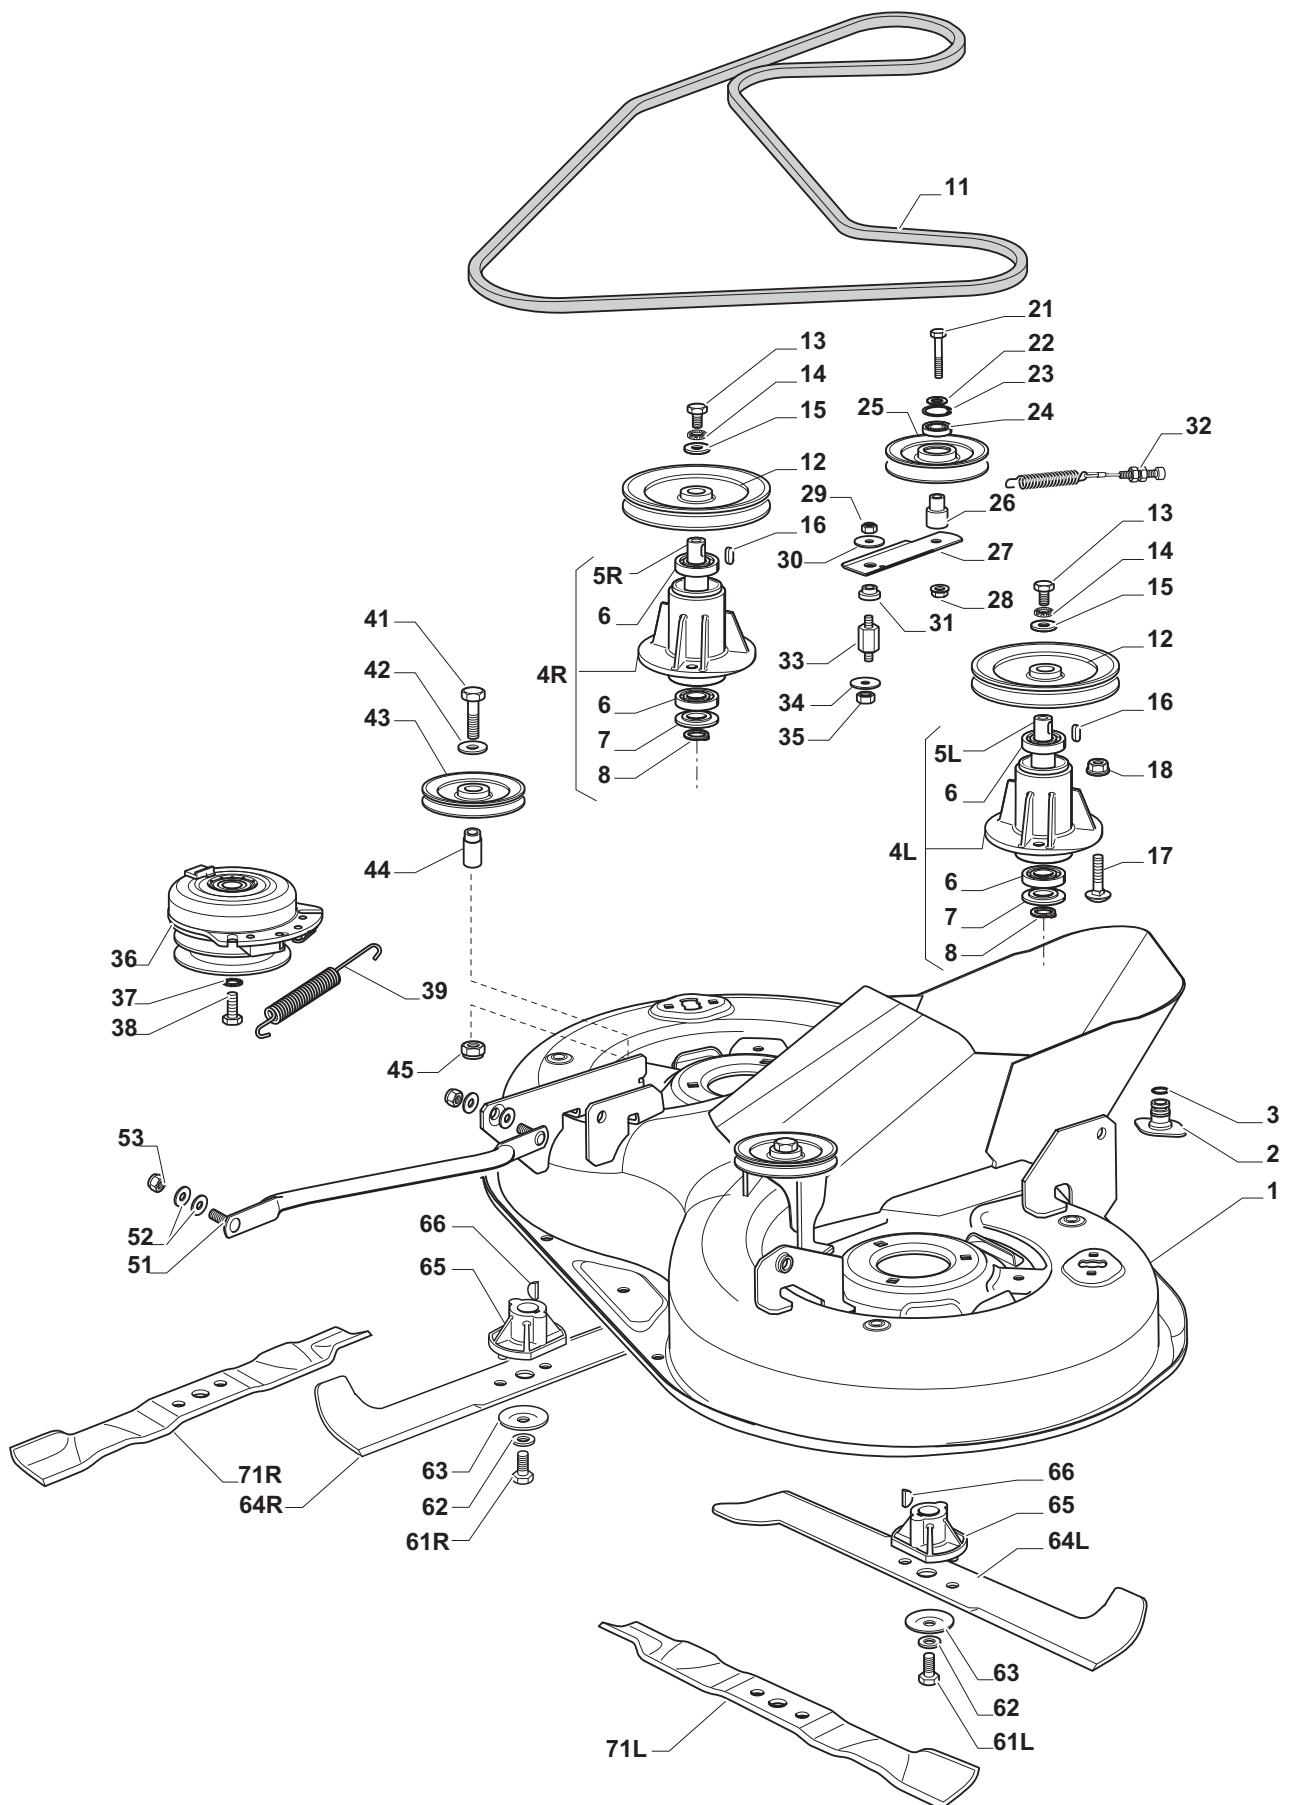

POS	CODE	Q.TY	DESCRIZIONE	DESCRIPTION	DESCRIPTION	BESCHREIBUNG
1	382564114/0	1	Piatto, Nero	Plate	Plateau	Schneid
2	325033086/0	2	Attacco Tubo Acqua	Water Hose Connection	Raccord Tuyau D'Eau	Wasseranschluss
3	19035000/0	2	Anello Or	O Ring	O Ring	O Ring
4R	382207205/0	1	Ass. Flangia	Flange Ass.Y	Ensamble Bride	Nabe, Komplet
4L	382207206/0	1	Ass. Flangia	Flange Ass.Y	Ensamble Bride	Nabe, Komplet
5R	125020805/0	1	Albero	Shaft	Arbre	Welle
5L	125020804/0	1	Albero	Shaft	Arbre	Welle
6	119216049/0	4	Cuscinetto	Bearing	Roulement	Kuegellager
7	25160501/0	2	Disco Parapolvere	Dust Cover	Protege-Poussiere	Staubschuttscheibe
8	12609260/0	2	Seeger	Seeger	Seeger	Seeger
11	135061508/0	1	Cinghia	Belt	Courroie	Riemen
12	125601585/1	2	Puleggia	Pulley	Poulie	Riemenscheibe
13	12793102/0	2	Vite	Screw	Vis	Schraube
14	12540260/0	2	Rondella	Washer	Rondelle	Scheibe
15	25670007/0	2	Rosetta	Washer	Rondelle	Scheibe
16	12139480/0	2	Chiavetta	Key	Clavette	Keil
17	12818690/0	6	Vite	Screw	Vis	Schraube
18	12154210/0	6	Dado	Nut	Ecrou	Mutter
21	12691400/0	1	Vite	Screw	Vis	Schraube
22	12524010/0	1	Rosetta	Washer	Rondelle	Scheibe
23	12610800/0	1	Anello Elastico	Snap Ring	Anneau Ressort	Sprengring
24	19216041/0	1	Cuscinetto	Bearing	Roulement	Kuegellager
24	119216048/0	1	Cuscinetto	Bearing	Roulement	Kuegellager
25	125601595/0	1	Puleggia	Pulley	Poulie	Riemenscheibe
26	125160052/0	1	Distanziale	Spacer	Entretoise	Entfernungsstück
27	325318289/0	1	Leva	Lever	Levier	Hebel
28	12293201/0	1	Dado	Nut	Ecrou	Mutter
29	12155020/0	1	Dado	Nut	Ecrou	Mutter
30	125670022/0	1	Rondella	Washer	Rondelle	Scheibe
31	125040635/0	1	Bussola	Bush	Douille	Büchse
32	82004618/0	1	Filo	Wire	Fil	Kabel
33	125160049/0	1	Distanziale	Spacer	Entretoise	Entfernungsstück
34	12523080/0	1	Rosetta	Washer	Rondelle	Scheibe
35	12156602/0	1	Dado	Nut	Ecrou	Mutter
36	118399069/0	1	Frizione	Clutc	Embrajage	Kupplung
37	12543000/0	1	Rosetta	Washer	Rondelle	Scheibe
38	12737320/0	1	Vite	Screw	Vis	Schraube
39	125430277/0	1	Molla	Spring	Ressort	Feder
41	112691400/0	2	Vite	Screw	Vis	Schraube
42	112523060/0	2	Rondella	Washer	Rondelle	Scheibe
43	125601555/0	2	Puleggia	Pulley	Poulie	Riemenscheibe
44	125160069/0	2	Distanziale	Spacer	Entretoise	Entfernungsstück
45	112155000/0	2	Dado	Nut	Ecrou	Mutter
51	382000565/0	2	Asta Bilanciere	Equalizer Rod	Tige Balancier	Kipphebel
52	25670008/1	8	Rondella	Washer	Rondelle	Scheibe
53	12156602/0	4	Dado	Nut	Ecrou	Mutter
61R	112735695/1	1	Vite	Screw	Vis	Schraube
61L	112735694/0	1	Vite	Screw	Vis	Schraube
62	12523080/0	2	Rosetta	Washer	Rondelle	Scheibe
63	22160400/0	2	Disco Elastico	Elastic Washer	Rondelle Elastique	Federscheibe
64R	182004358/0	1	Coltello Destro, Alettato	Right Blade, Winged	Lame Droite, Aillettee	Rechter Messer, Flügel
64L	182004359/0	1	Coltello Sinistro, Alettato	Left Blade, Winged	Lame Gauche, Aillettee	Linker Messer, Flügel
65	25463200/0	2	Mozzo Coltello	Blade Hub	Moyeu Lame	Messerhalter
66	12139100/0	2	Linguetta	Feather	Clavette	Keil
71R	182004360/0	1	Coltello Destro Mulching	Right Blade Mulching	Lame Droite Mulching	Rechter Messer Mulching
71L	182004361/0	1	Coltello Sinistro Mulching	Left Blade Mulching	Lame Gauche Mulching	Linker Messer Mulching