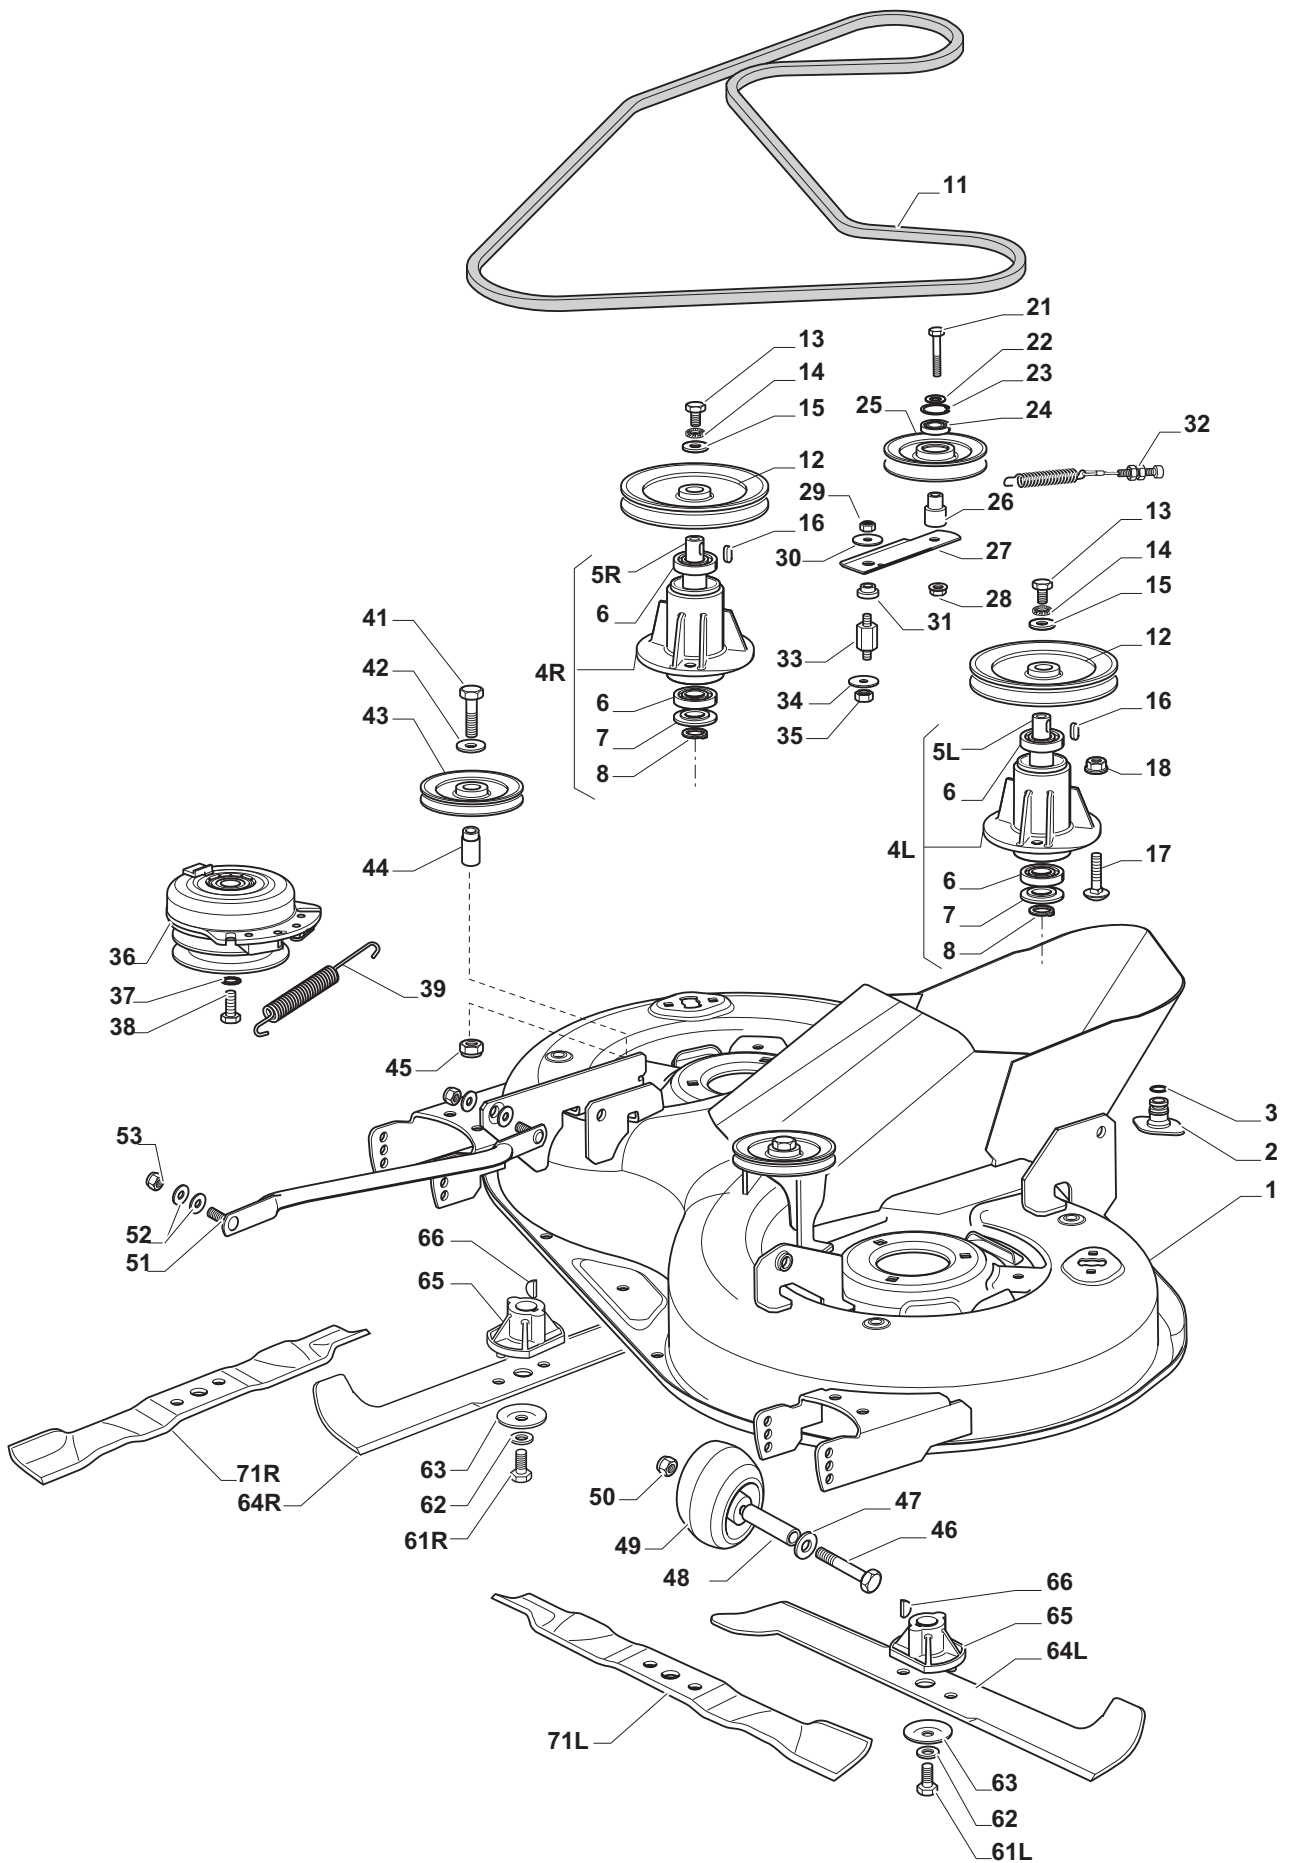

POS	CODE	Q.TY	DESCRIZIONE	DESCRIPTION	DESCRIPTION	BESCHREIBUNG
1	382564113/0	1	Piatto Di Taglio Nero	Cutting Plate Black	Plateau De Coupe Noire	Schneidwerkzeug Schwarz
1	382564115/0	1	Piatto Di Taglio Rosso	Cutting Plate Red	Plateau De Coupe Rouge	Schneidwerkzeug Rot
2	325033086/0	2	Attacco Tubo Acqua	Water Hose Connection	Raccord Tuyau D'Eau	Wasseranschluss
3	19035000/0	2	Anello Or	O Ring	O Ring	O Ring
4R	382207205/0	1	Ass. Flangia	Flange Ass.Y	Ensamble Bride	Nabe, Komplet
4L	382207206/0	1	Ass. Flangia	Flange Ass.Y	Ensamble Bride	Nabe, Komplet
5R	125020805/0	1	Albero	Shaft	Arbre	Welle
5L	125020804/0	1	Albero	Shaft	Arbre	Welle
6	119216049/0	4	Cuscinetto	Bearing	Roulement	Kuegellager
7	25160501/0	2	Disco Parapolvere	Dust Cover	Protege-Poussiere	Staubschuttscheibe
8	12609260/0	2	Seeger	Seeger	Seeger	Seeger
11	135061508/0	1	Cinghia	Belt	Courroie	Riemen
12	25601571/0	2	Puleggia	Pulley	Poulie	Riemenscheibe
13	12793102/0	2	Vite	Screw	Vis	Schraube
14	12540260/0	2	Rondella	Washer	Rondelle	Scheibe
15	25670007/0	2	Rosetta	Washer	Rondelle	Scheibe
16	12139480/0	2	Chiavetta	Key	Clavette	Keil
17	12818690/0	6	Vite	Screw	Vis	Schraube
18	12154210/0	6	Dado	Nut	Ecrou	Mutter
21	12691400/0	1	Vite	Screw	Vis	Schraube
22	12524010/0	1	Rosetta	Washer	Rondelle	Scheibe
23	12610800/0	1	Anello Elastico	Snap Ring	Anneau Ressort	Sprengring
24	19216041/0	1	Cuscinetto	Bearing	Roulement	Kuegellager
24	119216048/0	1	Cuscinetto	Bearing	Roulement	Kuegellager
25	125601595/0	1	Puleggia	Pulley	Poulie	Riemenscheibe
26	125160052/0	1	Distanziale	Spacer	Entretoise	Entfernungsstück
27	325318289/0	1	Leva	Lever	Levier	Hebel
28	12293201/0	1	Dado	Nut	Ecrou	Mutter
29	12155020/0	1	Dado	Nut	Ecrou	Mutter
30	125670022/0	1	Rondella	Washer	Rondelle	Scheibe
31	125040635/0	1	Bussola	Bush	Douille	Büchse
32	82004618/0	1	Filo	Wire	Fil	Kabel
33	125160049/0	1	Distanziale	Spacer	Entretoise	Entfernungsstück
34	12523080/0	1	Rosetta	Washer	Rondelle	Scheibe
35	12156602/0	1	Dado	Nut	Ecrou	Mutter
36	118399069/0	1	Frizione	Clutc	Embrajage	Kupplung
37	12543000/0	1	Rosetta	Washer	Rondelle	Scheibe
38	12737320/0	1	Vite	Screw	Vis	Schraube
39	125430277/0	1	Molla	Spring	Ressort	Feder
41	112691400/0	2	Vite	Screw	Vis	Schraube
42	112523060/0	2	Rondella	Washer	Rondelle	Scheibe
43	125601555/0	2	Puleggia	Pulley	Poulie	Riemenscheibe
44	125160069/0	2	Distanziale	Spacer	Entretoise	Entfernungsstück
45	112155000/0	2	Dado	Nut	Ecrou	Mutter
46	112692050/0	2	Vite	Screw	Vis	Schraube
47	112523060/0	2	Rondella	Washer	Rondelle	Scheibe
48	125160072/0	2	Distanziale	Spacer	Entretoise	Entfernungsstück
49	182700005/0	2	Ruotino Antiscalpo	Anti Scalp Wheel	Roulettes Antiscalp	Skalpierschutzrädchen
50	112293201/0	2	Dado	Nut	Ecrou	Mutter
51	382000565/0	2	Asta Bilanciere	Equalizer Rod	Tige Balancier	Kipphebel
52	25670008/1	8	Rondella	Washer	Rondelle	Scheibe
53	12156602/0	4	Dado	Nut	Ecrou	Mutter
61R	112735695/1	1	Vite	Screw	Vis	Schraube
61L	112735694/0	1	Vite	Screw	Vis	Schraube
62	12523080/0	2	Rosetta	Washer	Rondelle	Scheibe
63	22160400/0	2	Disco Elastico	Elastic Washer	Rondelle Elastique	Federscheibe
64R	182004358/0	1	Coltello Destro, Alettato	Right Blade, Winged	Lame Droite, Aillettee	Rechter Messer, Flügel
64L	182004359/0	1	Coltello Sinistro, Alettato	Left Blade, Winged	Lame Gauche, Aillettee	Linker Messer, Flügel
65	25463200/0	2	Mozzo Coltello	Blade Hub	Moyeu Lame	Messerhalter
66	12139100/0	2	Linguetta	Feather	Clavette	Keil
71R	182004360/0	1	Coltello Destro Mulching	Right Blade Mulching	Lame Droite Mulching	Rechter Messer Mulching
71L	182004361/0	1	Coltello Sinistro Mulching	Left Blade Mulching	Lame Gauche Mulching	Linker Messer Mulching