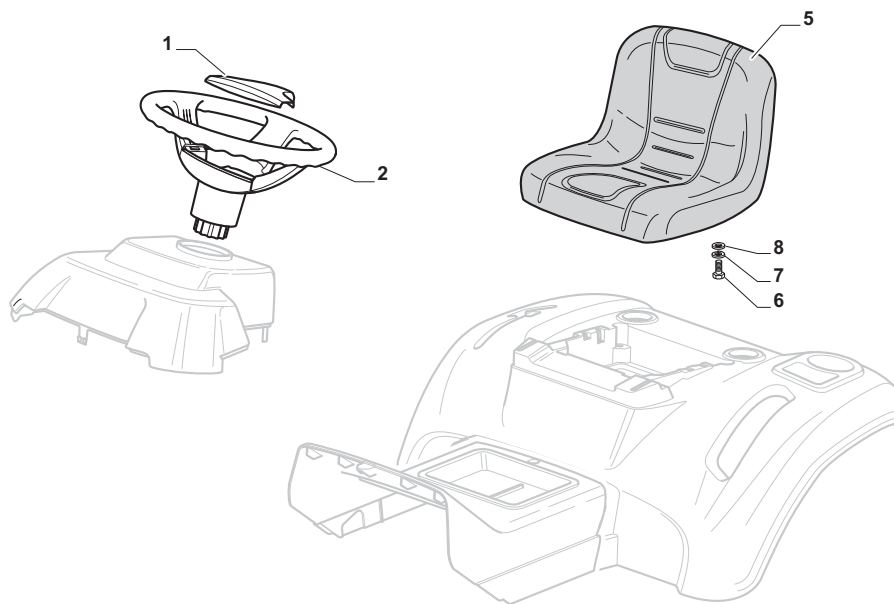

POS	CODE	Q.TY	DESCRIZIONE	DESCRIPTION	DESCRIPTION	BESCHREIBUNG
1A	325580503/0	1	Placca Volante	Steering Plate	Plaque Volant	Lenkradplatte
1B	325580504/0	1	Placca Volante	Steering Plate	Plaque Volant	Lenkradplatte
2	325961219/0	1	Volante	Steering Wheel	Volant	Lenkrad
5	125722472/0	1	Sedile	Seat	Siege	Sitz
6	12792611/0	4	Vite	Screw	Vis	Schraube
7	12540260/0	4	Rondella	Washer	Rondelle	Scheibe
8	12523060/0	4	Rondella	Washer	Rondelle	Scheibe