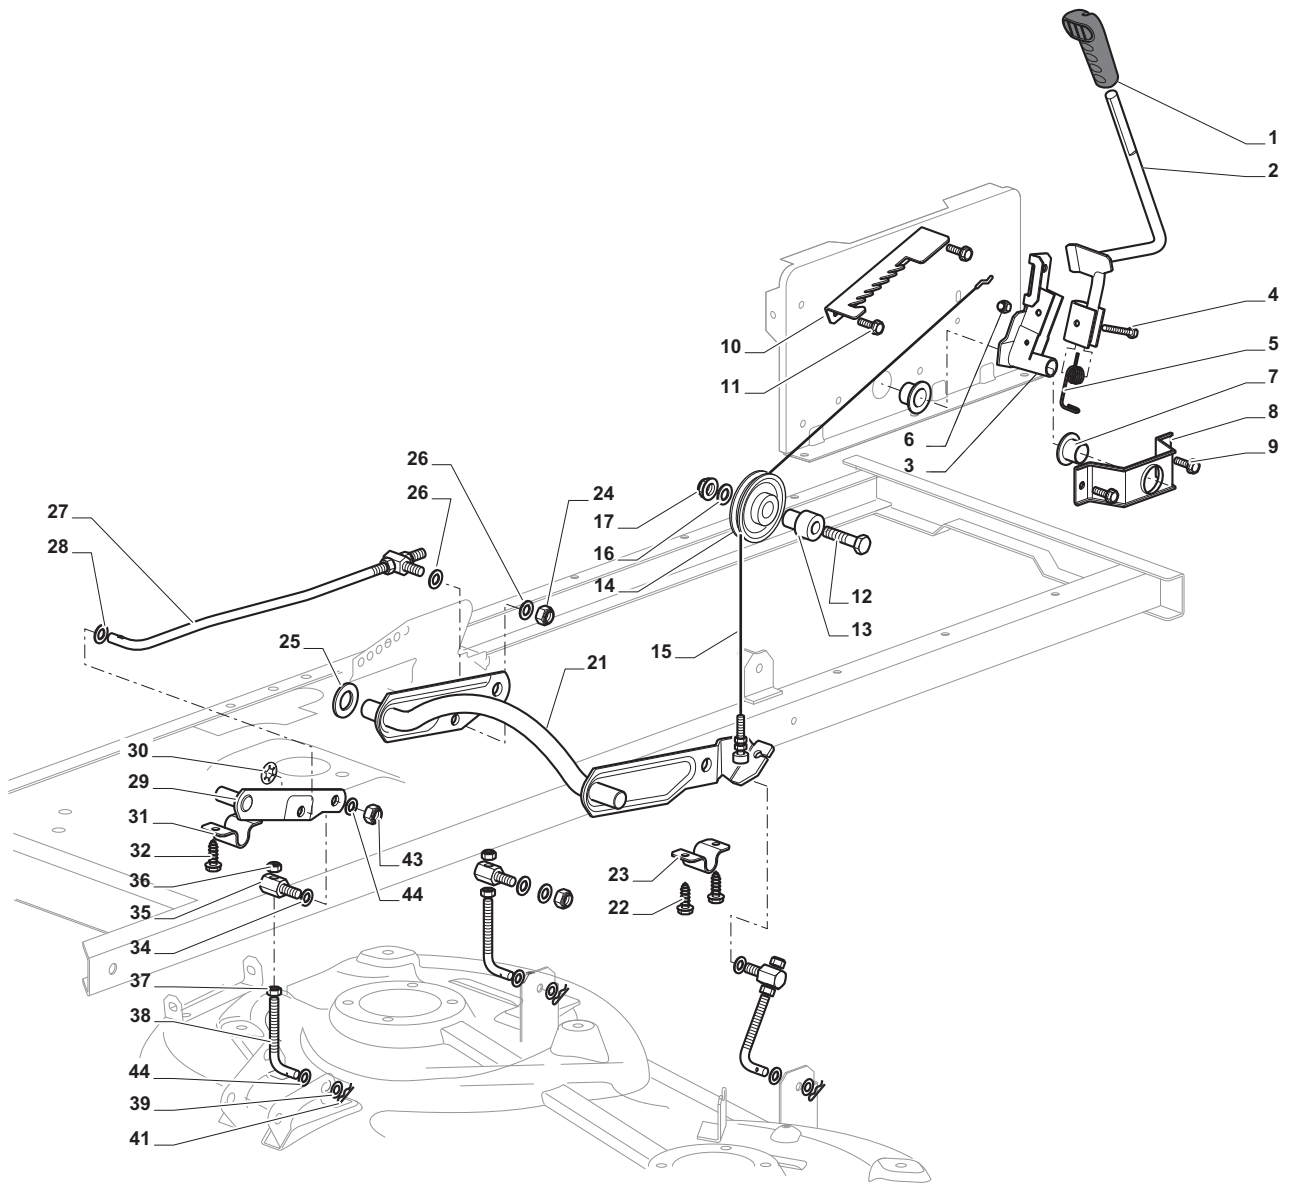

POS	CODE	Q.TY	DESCRIZIONE	DESCRIPTION	DESCRIPTION	BESCHREIBUNG
1	325394533/0	1	Manopola	Knob	Poignee	Griff
2	382318255/0	1	Leva	Lever	Levier	Hebel
3	382318231/0	1	Asse Sollevamento	Axle	Axe	Achse
4	12674700/0	1	Vite	Screw	Vis	Schraube
5	125430261/0	1	Molla	Spring	Ressort	Feder
6	12154510/0	1	Dado	Nut	Ecrou	Mutter
7	325038006/0	2	Boccola	Bush	Douille	Büchse
8	325785297/0	1	Supporto	Support	Support	Halter
9	125943009/0	2	Vite	Screw	Vis	Schraube
10	325735515/0	1	Settore	Steering Shaft	Arbre Direction	Lenkungsweile
11	125943009/0	2	Vite	Screw	Vis	Schraube
12	12793701/0	1	Vite	Screw	Vis	Schraube
13	125040636/0	1	Bussola	Bush	Douille	Büchse
14	125601579/0	1	Puleggia	Pulley	Poulie	Riemenscheibe
15	382004620/0	1	Filo	Wire	Fil	Kabel
16	12523060/0	1	Rondella	Washer	Rondelle	Scheibe
17	12293201/0	1	Dado	Nut	Ecrou	Mutter
21	382318253/0	1	Asse Sollevamento	Axle	Axe	Achse
22	12735599/0	4	Vite	Screw	Vis	Schraube
23	325547231/0	2	Piastra	Plate	Plaque	Platte
24	12155000/0	1	Dado	Nut	Ecrou	Mutter
25	12521390/0	2	Rondella	Washer	Rondelle	Scheibe
26	25670011/0	2	Rondella	Washer	Rondelle	Scheibe
27	382000569/1	1	Asta Collegamento	Connecting Rod	Tige De Connexion	Verbindungsstab
28	12521350/0	1	Rondella	Washer	Rondelle	Scheibe
29	382318237/0	1	Asse Sollevamento	Axle	Axe	Achse
30	12604899/0	1	Fissatore A Corona	Crown Fastener	Fixateur A Couronne	Kronescheibe
31	325547231/0	1	Piastra	Plate	Plaque	Platte
32	12735599/0	2	Vite	Screw	Vis	Schraube
34	25670008/1	3	Rondella	Washer	Rondelle	Scheibe
35	125510107/1	3	Perno	Pin	Pivot	Bolzen
36	12156602/0	3	Dado	Nut	Ecrou	Mutter
37	12295200/0	3	Dado	Nut	Ecrou	Mutter
38	25840012/0	3	Tirante	Tie Rod	Tirant	Spannstange
39	12523060/0	3	Rondella	Washer	Rondelle	Scheibe
41	24487998/0	3	Coppiglia	Cotter Pin	Goupille	Splint
43	12156602/0	3	Dado	Nut	Ecrou	Mutter
44	25670008/1	6	Rondella	Washer	Rondelle	Scheibe