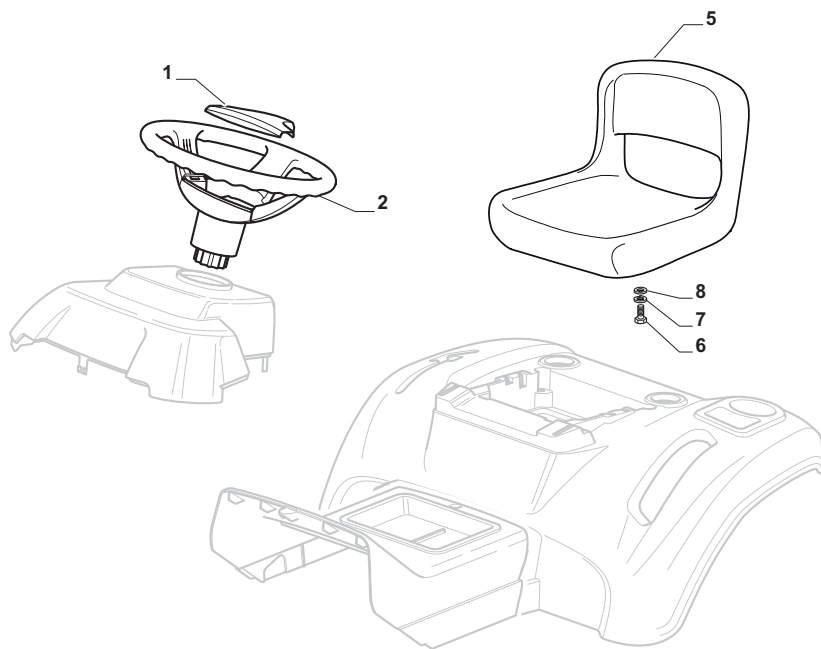

POS	CODE	Q.TY	DESCRIZIONE	DESCRIPTION	DESCRIPTION	BESCHREIBUNG
1	325580504/0	1	Placca Volante	Steering Plate	Plaque Volant	Lenkradplatte
2	325961219/0	1	Volante	Steering Wheel	Volant	Lenkrad
5	125722456/0	1	Sedile	Seat	Siege	Sitz
6	12792611/0	4	Vite	Screw	Vis	Schraube
7	12540260/0	4	Rondella	Washer	Rondelle	Scheibe
8	12523060/0	4	Rondella	Washer	Rondelle	Scheibe