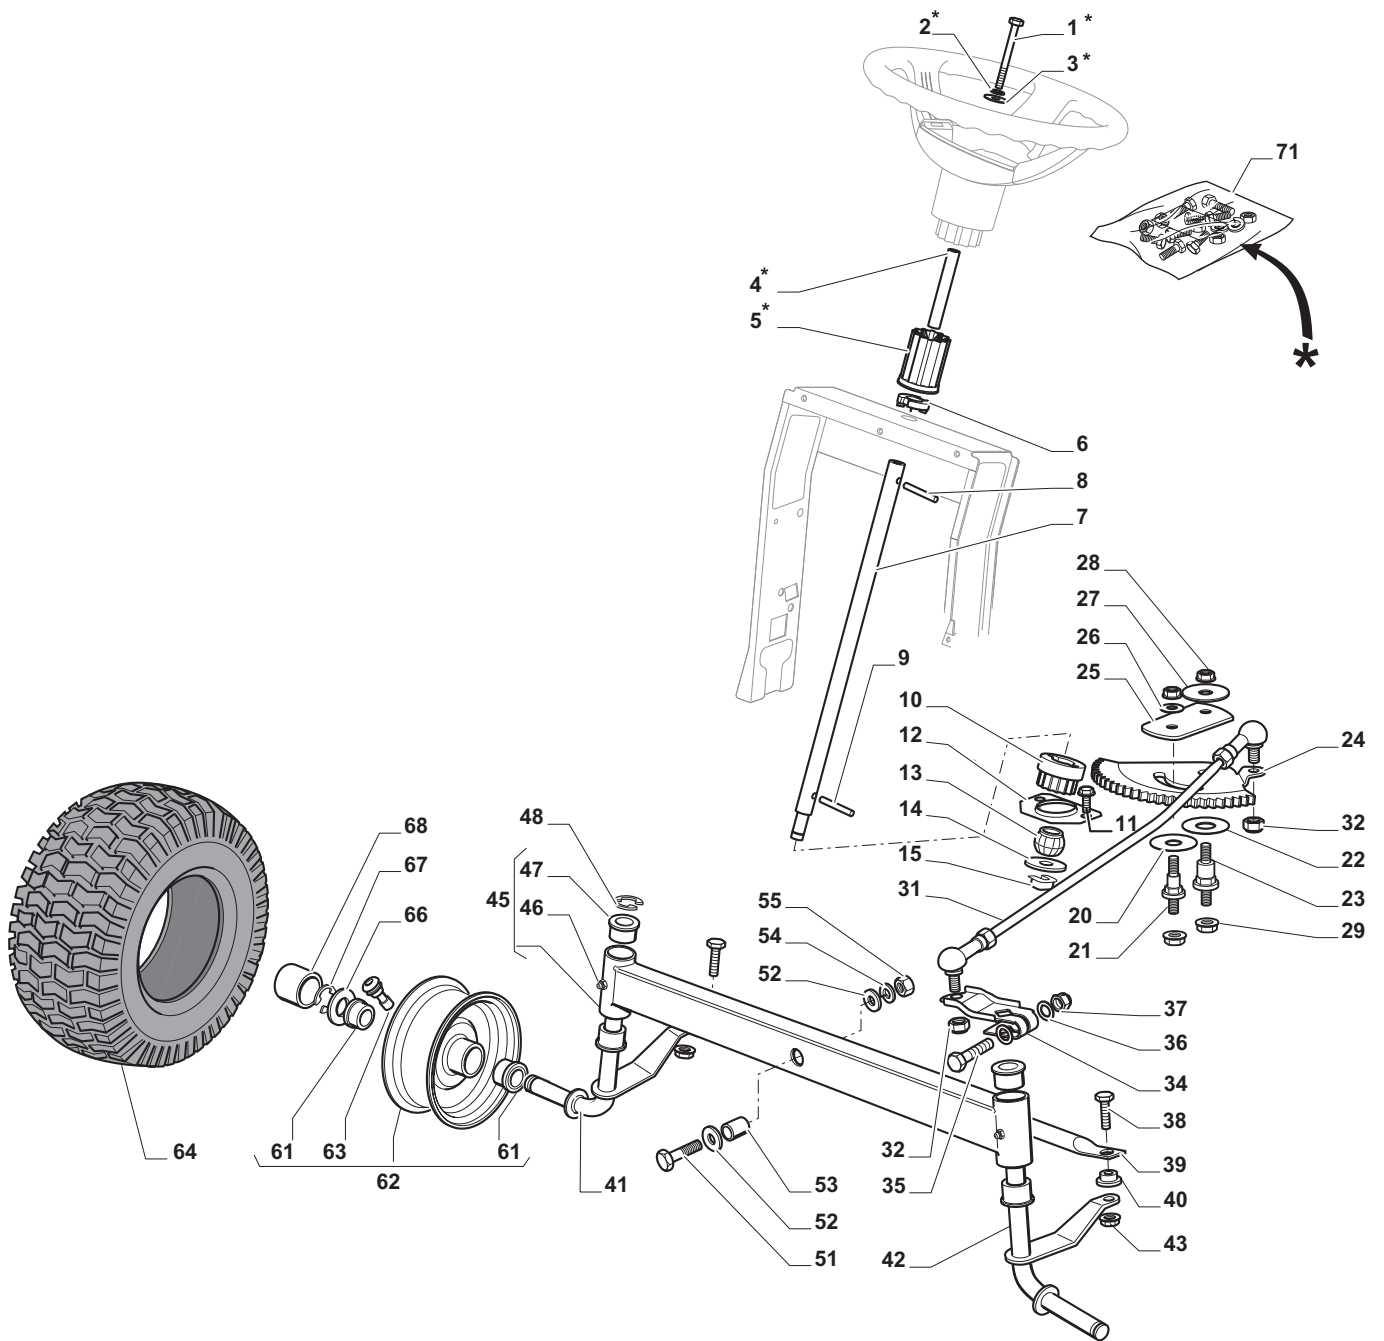

POS	CODE	Q.TY	DESCRIZIONE	DESCRIPTION	DESCRIPTION	BESCHREIBUNG
1	12692050/0	1	Vite	Screw	Vis	Schraube
2	12540260/0	1	Rondella	Washer	Rondelle	Scheibe
3	12523070/0	1	Rondella	Washer	Rondelle	Scheibe
4	125160047/0	1	Distanziale	Spacer	Entretoise	Entfernungsstück
5	325785318/0	1	Supporto	Support	Support	Halter
6	325038008/0	1	Boccola	Bush	Douille	Büchse
7	125520007/0	1	Piantone	Steering Column	Tube De Direction	Lenkungsaeule
8	112620300/0	1	Spina	Pin	Goupille	Stift
9	12622650/0	1	Spina	Pin	Goupille	Stift
10	125570003/0	1	Pignone	Pinion	Pignon	Ritzel
11	27943051/0	2	Vite	Screw	Vis	Schraube
12	325785213/1	1	Supporto	Support	Support	Halter
13	25743000/0	1	Snodo	Joint	Joint	Gelenk
14	12521370/0	1	Rondella	Washer	Rondelle	Scheibe
15	12436030/0	1	Piastrina	Plate	Plaquette	Plattechen
20	22672151/0	1	Rondella	Washer	Rondelle	Scheibe
21	125510104/0	1	Perno	Pin	Pivot	Bolzen
22	125670023/0	1	Rondella	Washer	Rondelle	Scheibe
23	125510109/0	1	Perno	Pin	Pivot	Bolzen
24	325735519/0	1	Settore	Steering Shaft	Arbre Direction	Lenkungswelle
25	325547233/0	1	Piastra	Plate	Plaque	Platte
26	12369500/0	1	Disco Elastico	Elastic Washer	Disque Elastique	Federscheibe
27	22160400/0	1	Disco Elastico	Elastic Washer	Rondelle Elastique	Federscheibe
28	12155010/0	2	Dado	Nut	Ecrou	Mutter
29	12154210/0	2	Dado	Nut	Ecrou	Mutter
31	382000566/1	1	Asta Comando Sterzo	Steering Rod	Barre De Direction	Lenkungsstab
32	12156602/0	2	Dado	Nut	Ecrou	Mutter
34	325318243/0	1	Leva Comando	Lever	Levier	Hebel
35	12692390/0	1	Vite	Screw	Vis	Schraube
36	12521360/0	2	Rondella	Washer	Rondelle	Scheibe
37	12156602/0	1	Dado	Nut	Ecrou	Mutter
38	125510103/0	2	Perno	Pin	Pivot	Bolzen
39	325840029/0	1	Tirante Colleg. Fuselli	Tie Rod	Tirant	Spannstange
40	325038007/0	2	Boccola	Bush	Douille	Büchse
41	382230369/0	1	Fusello Destro,(13inch)	Right Stub Axle,(13inch)	Fuseau Droite ,(13inch)	Rechter Achsschenkel ,(13inch)
41	382230373/0	1	Fusello Destro,(15inch)	Right Stub Axle,(15inch)	Fuseau Droite ,(15inch)	Rechter Achsschenkel ,(15inch)
42	382230371/0	1	Fusello Sinistro ,(13inch)	Left Stub Axle,(13inch)	Fuseau Gauche ,(13inch)	Linker Achsschenkel ,(13inch)
42	382230375/0	1	Fusello Sinistro ,(15inch)	Left Stub Axle,(15inch)	Fuseau Gauche ,(15inch)	Linker Achsschenkel ,(15inch)
43	12155000/0	2	Dado	Nut	Ecrou	Mutter
45	382034030/0	1	Bilanciere Con Boccola Ed Ingrassatore	Equalizer With Bush And Lubricator	Balancier Avec Douille Et Graisseur	Kipphebel Mit Büchse Und Fettbüchse
46	12379511/0	2	Ingrassatore	Grease Dispenser	Graisseur	Fettbüchse
47	25034002/1	4	Boccola	Bush	Douille	Büchse
48	12001010/0	1	Anello Elastico	Snap Ring	Anneau Ressort	Sprengring
51	12692695/0	1	Vite	Screw	Vis	Schraube
52	12523100/0	2	Rondella	Washer	Rondelle	Scheibe
53	25160016/0	1	Distanziale	Spacer	Entretoise	Entfernungsstück
54	12587100/0	1	Grower	Grower	Grower	Grower
55	12295300/0	1	Dado	Nut	Ecrou	Mutter
61	25122200/2	4	Cuscinetto	Bearing	Roulement	Lager
62	182000598/0	2	Cerchio Ruota	Rimm	Bandage Roue	Vorderrad Felger
63	25950000/0	2	Valvola	Valve	Soupape	Ventil
64	125590014/0	2	Pneumatico ,(13inch)	Tire ,(13inch)	Pneu ,(13inch)	Reifen ,(13inch)
64	127590066/0	2	Pneumatico ,(15inch)	Tire ,(15inch)	Pneu ,(15inch)	Reifen ,(15inch)
66	25670005/1	2	Rosetta	Washer	Rondelle	Scheibe
67	12001010/0	2	Anello Elastico	Snap Ring	Anneau Ressort	Sprengring
68	322110233/0	2	Coprimozzo	Hub Cover	Couvre Moyeu	Nabendeckel
70	382180124/0	1	Dotazione Viteria	Screws Outfit	Ensemble Des Vis	Schraubenausrüstung