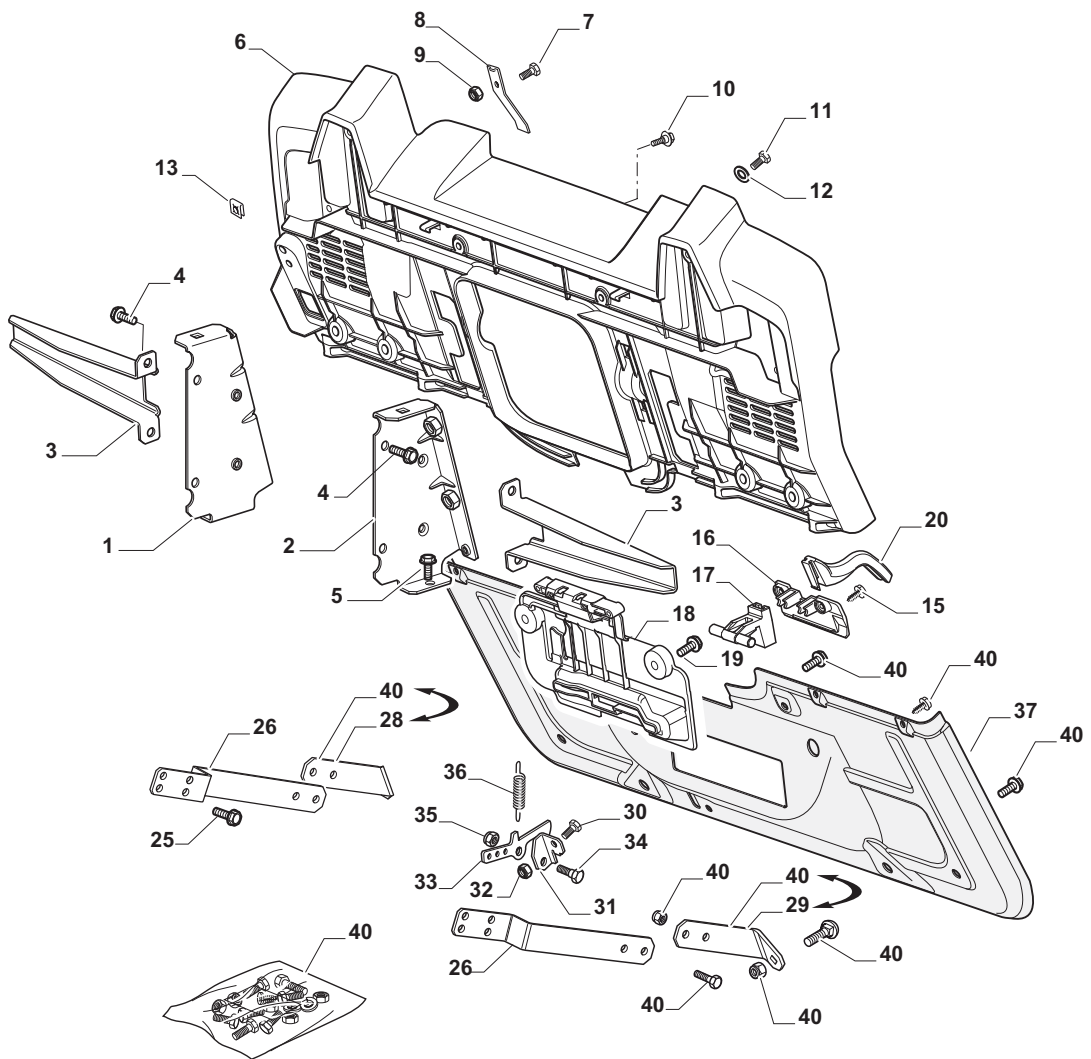

➔ **page 44**  
➔ **page 46**  
➔ **page 48**  
➔ **page 50**  
➔ **page 52**

**ACCESSORI A RICHIESTA**  
**OPTIONALS ON REQUEST**  
**ACCESSOIRES SUR DEMANDE**  
**ZUBEHOERE NACH ANFRAGE**

POS	CODE	Q.TY	DESCRIZIONE	DESCRIPTION	DESCRIPTION	BESCHREIBUNG
1	24487998/0	1	Coppiglia	Cotter Pin	Goupille	Splint
2	25510079/0	2	Perno	Pin	Pivot	Augenabscheider
3	12154210/0	2	Dado	Nut	Ecrou	Mutter
4	12735599/0	2	Vite	Screw	Vis	Schraube
5	325547225/0	1	Piastrina Destra	Right Plate	Plaque Droite	Rechte Platte
6	325547227/0	1	Piastrina Sinistra	Left Plate	Plaque Gauche	Linke Platte
11	382785169/1	1	Supporto Piantone	Steering Column Support	Support Tube De Direction	Lenkungsaeulehalter
12	125943009/0	4	Vite	Screw	Vis	Schraube
13	325785331/1	1	Supporto Sedile Destro	Right Seat Support	Support Siege Droite	Rechte Sitzhalter
14	325785333/1	1	Supporto Sedile Sinistro	Left Seat Support	Support Siege Gauche	Linke Sitzhalter
15	125943009/0	6	Vite	Screw	Vis	Schraube
16	382785179/0	1	Supporto Pedana	Footboard Support	Support Marchepied	Fussbretthalter
17	125943009/0	2	Vite	Screw	Vis	Schraube
18	125943009/0	2	Vite	Screw	Vis	Schraube
19	12155000/0	10	Dado	Nut	Ecrou	Mutter
20	325500041/1	1	Pedana Destra	Right Footboard	Marchepied Droite	Rechte Fussbrett
21	325500043/1	1	Pedana Sinistra	Left Footboard	Marchepied Gauche	Linke Fussbrett
22	12735599/0	2	Vite	Screw	Vis	Schraube
23	382785221/0	1	Supporto Pedana	Footboard Support	Support Marchepied	Fussbretthalter
24	382785223/0	1	Supporto Pedana	Footboard Support	Support Marchepied	Fussbretthalter
25	12293201/0	2	Dado	Nut	Ecrou	Mutter
26	325820109/1	1	Supporto Sedile	Seat Support	Support Siege	Sitzhalter
27	125160048/0	2	Distanziale	Spacer	Entretoise	Entfernungsstück
28	125430263/0	2	Molla	Spring	Ressort	Feder
30	325820111/0	1	Supporto	Support	Support	Halter
31	125430264/0	2	Molla	Spring	Ressort	Feder
32	12521350/0	2	Rondella	Washer	Rondelle	Scheibe
33	12691400/0	2	Vite	Screw	Vis	Schraube
34	325122002/0	2	Cuffia	Hood	Protecteur	Schutzkasten
35	382547061/0	1	Piastra	Plate	Plaque	Platte
36	22524970/2	2	Perno	Pin	Pivot	Bolzen
37	382820151/0	1	Supporto Sedile	Seat Support	Support Siege	Sitzhalter
38	12155010/0	2	Dado	Nut	Ecrou	Mutter
39	118203854/0	2	Cappuccio	Protection	Capuchon	Stecker
40	125943009/0	12	Vite	Screw	Vis	Schraube
41	325650155/0	1	Supporto	Support	Support	Halter
42	325650157/0	1	Supporto	Support	Support	Halter
45	112728686/0	1	Camma	Cam	Came	Nocken
46	112728686/0	2	Vite	Screw	Vis	Schraube