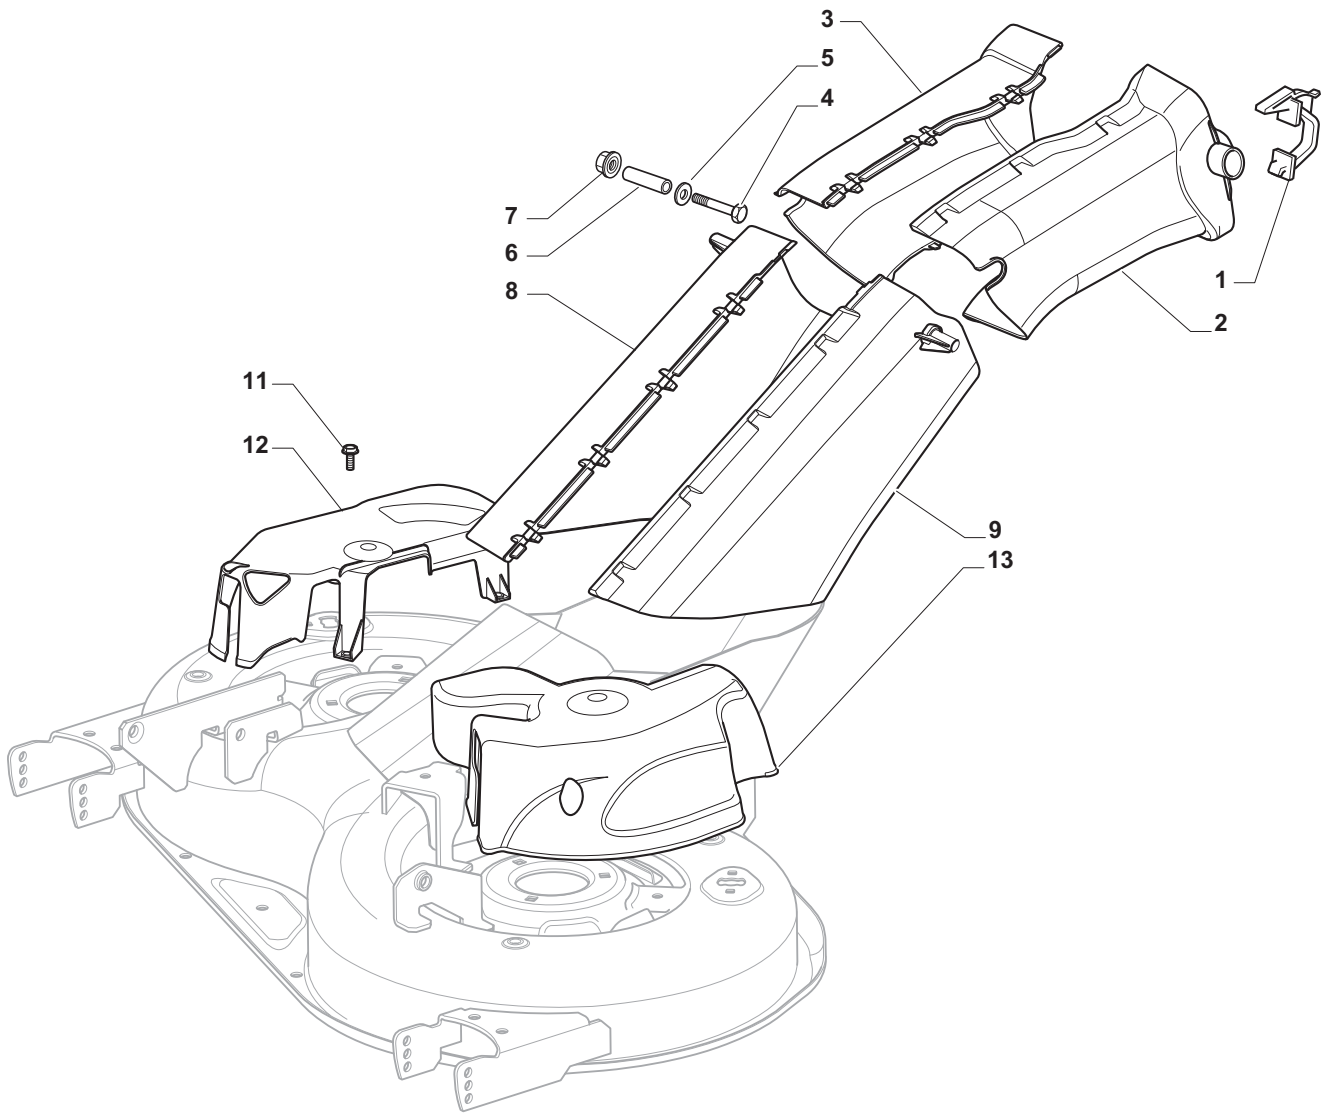

POS	CODE	Q.TY	DESCRIZIONE	DESCRIPTION	DESCRIPTION	BESCHREIBUNG
1	325774499/0	2	Staffa	Clamp	Etrier	Bride
2	325108056/0	1	Convogliatore	Conveyor	Convoyeur	Leitblechsatz
3	325108057/0	1	Convogliatore	Conveyor	Convoyeur	Leitblechsatz
4	112792425/0	2	Vite	Screw	Vis	Schraube
5	112521330/0	2	Rondella	Washer	Rondelle	Scheibe
6	125160071/0	2	Distanziale	Spacer	Entretoise	Entfernungsstück
7	112292102/0	2	Dado	Nut	Ecrou	Mutter
8	325108064/0	1	Convogliatore	Conveyor	Convoyeur	Leitblechsatz
9	325108065/0	1	Convogliatore	Conveyor	Convoyeur	Leitblechsatz
11	125943010/0	6	Vite	Screw	Vis	Schraube
12	325060170/0	1	Carter	Case	Carter	Blech
13	325060171/0	1	Carter	Case	Carter	Blech