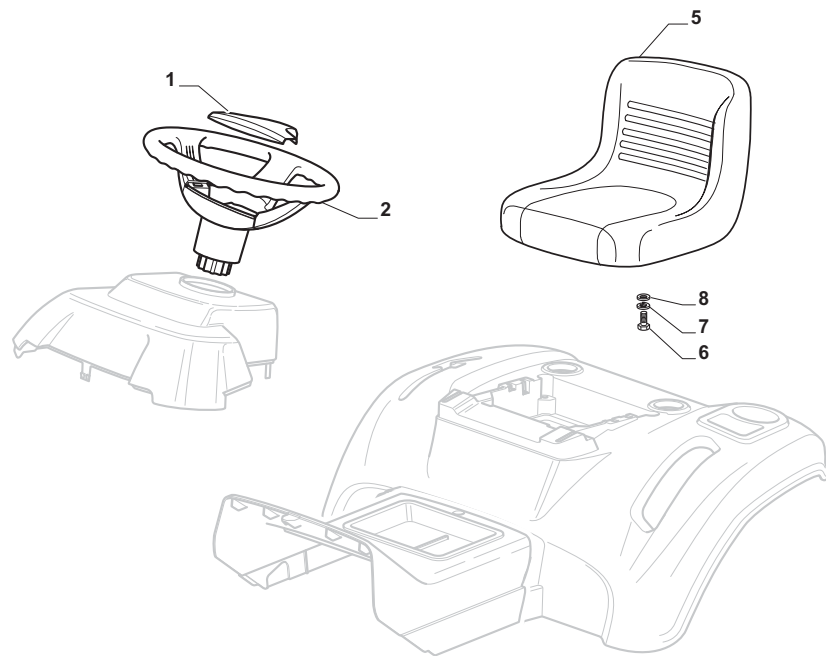

POS	CODE	Q.TY	DESCRIZIONE	DESCRIPTION	DESCRIPTION	BESCHREIBUNG
1A	325580503/0	1	Placca Volante	Steering Plate	Plaque Volant	Lenkradplatte
1B	325580504/0	1	Placca Volante	Steering Plate	Plaque Volant	Lenkradplatte
2	325961219/0	1	Volante	Steering Wheel	Volant	Lenkrad
5	125722471/0	1	Sedile	Seat	Siege	Sitz
6	12792611/0	4	Vite	Screw	Vis	Schraube
7	12540260/0	4	Rondella	Washer	Rondelle	Scheibe
8	12523060/0	4	Rondella	Washer	Rondelle	Scheibe