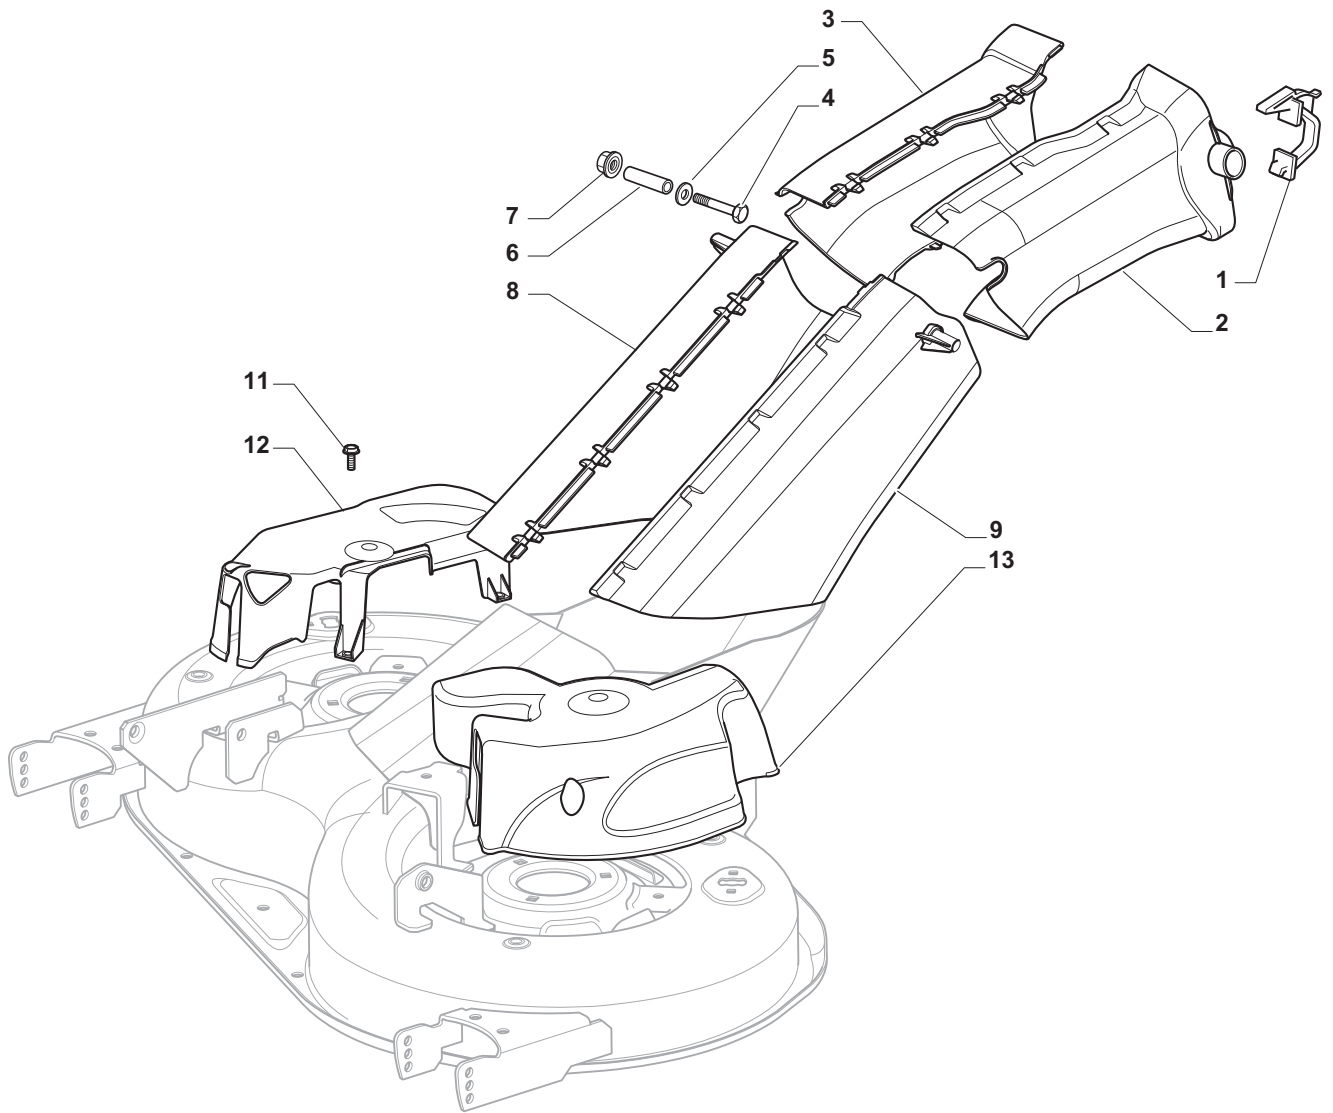

POS	CODE	Q.TY	DESCRIZIONE	DESCRIPTION	DESCRIPTION	BESCHREIBUNG
1	325774499/0	2	Staffa	Clamp	Etrier	Bride
2	325108056/0	1	Convogliatore	Conveyor	Convoyeur	Leitblechsatz
3	325108057/0	1	Convogliatore	Conveyor	Convoyeur	Leitblechsatz
4	112792425/0	2	Vite	Screw	Vis	Schraube
5	112521330/0	2	Rondella	Washer	Rondelle	Scheibe
6	125160071/0	2	Distanziale	Spacer	Entretoise	Entfernungsstück
7	112292102/0	2	Dado	Nut	Ecrou	Mutter
8	325108064/0	1	Convogliatore	Conveyor	Convoyeur	Leitblechsatz
9	325108065/0	1	Convogliatore	Conveyor	Convoyeur	Leitblechsatz
11	125943010/0	6	Vite	Screw	Vis	Schraube
12	325060170/0	1	Carter	Case	Carter	Blech
13	325060171/0	1	Carter	Case	Carter	Blech