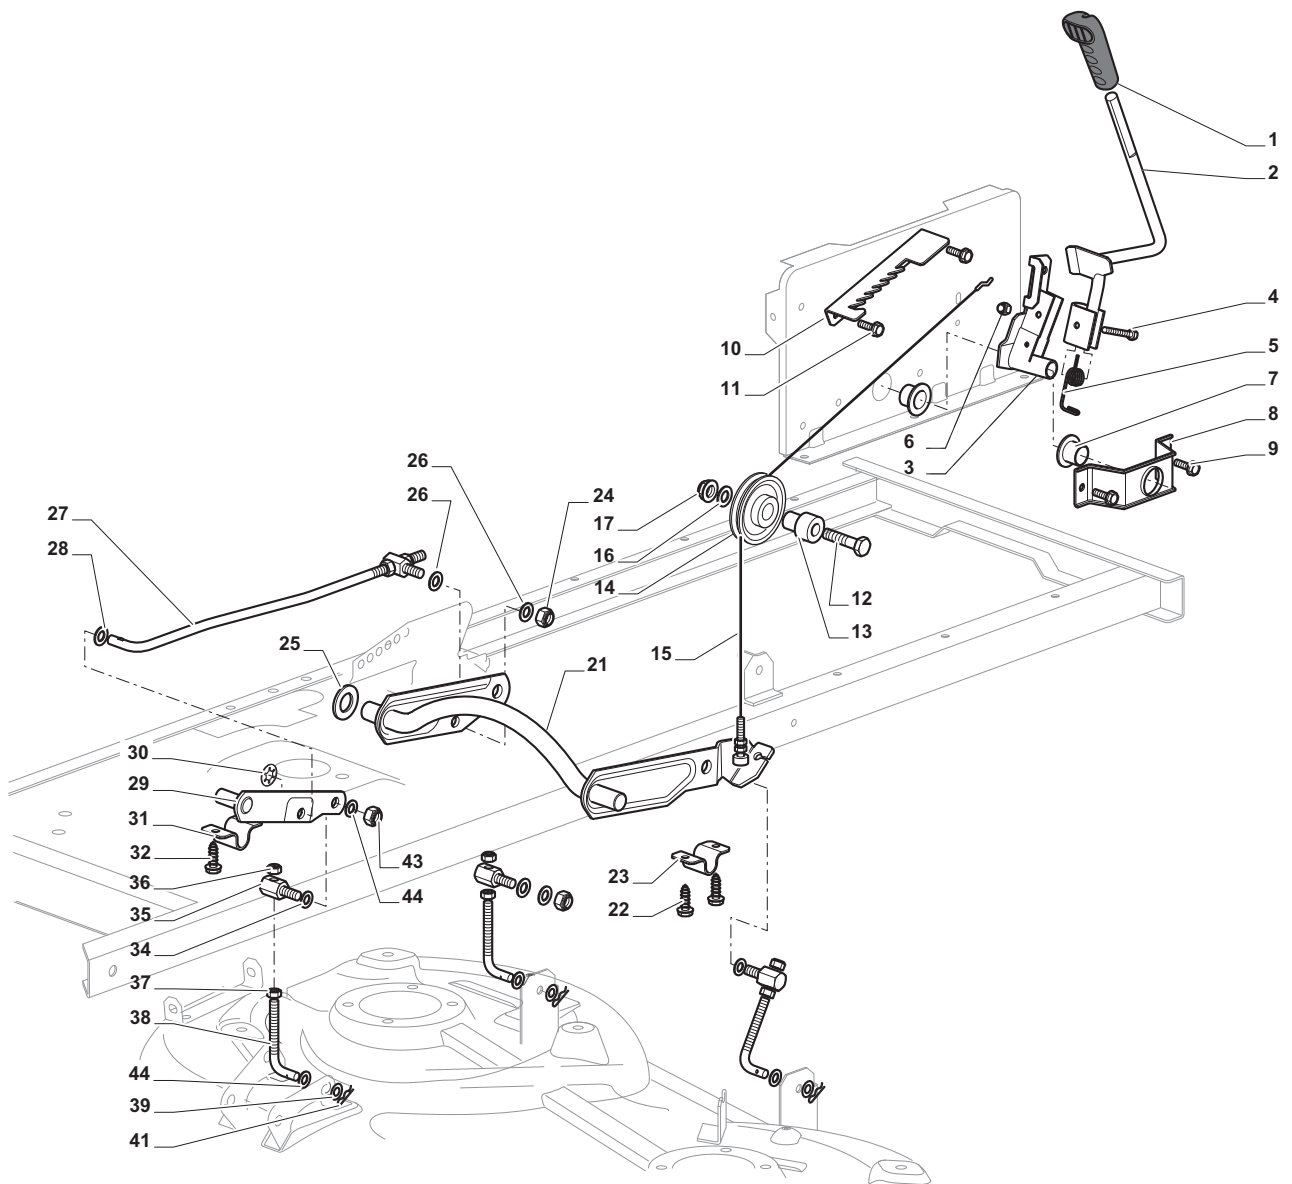

POS	CODE	Q.TY	DESCRIZIONE	DESCRIPTION	DESCRIPTION	BESCHREIBUNG
1	325394533/0	1	Manopola	Knob	Poignee	Griff
2	382318255/0	1	Leva	Lever	Levier	Hebel
3	382318231/0	1	Asse Sollevamento	Axle	Axe	Achse
4	12674700/0	1	Vite	Screw	Vis	Schraube
5	125430261/0	1	Molla	Spring	Ressort	Feder
6	12154510/0	1	Dado	Nut	Ecrou	Mutter
7	325038006/0	2	Boccola	Bush	Douille	Büchse
8	325785297/0	1	Supporto	Support	Support	Halter
9	125943009/0	2	Vite	Screw	Vis	Schraube
10	325735515/0	1	Settore	Steering Shaft	Arbre Direction	Lenkungsweile
11	125943009/0	2	Vite	Screw	Vis	Schraube
12	12793701/0	1	Vite	Screw	Vis	Schraube
13	125040636/0	1	Bussola	Bush	Douille	Büchse
14	125601579/0	1	Puleggia	Pulley	Poulie	Riemenscheibe
15	382004620/0	1	Filo	Wire	Fil	Kabel
16	12523060/0	1	Rondella	Washer	Rondelle	Scheibe
17	12293201/0	1	Dado	Nut	Ecrou	Mutter
21	382318253/0	1	Asse Sollevamento	Axle	Axe	Achse
22	12735599/0	4	Vite	Screw	Vis	Schraube
23	325547231/0	2	Piastra	Plate	Plaque	Platte
24	12155000/0	1	Dado	Nut	Ecrou	Mutter
25	12521390/0	2	Rondella	Washer	Rondelle	Scheibe
26	25670011/0	2	Rondella	Washer	Rondelle	Scheibe
27	382000569/1	1	Asta Collegamento	Connecting Rod	Tige De Connexion	Verbindungsstab
28	12521350/0	1	Rondella	Washer	Rondelle	Scheibe
29	382318237/0	1	Asse Sollevamento	Axle	Axe	Achse
30	12604899/0	1	Fissatore A Corona	Crown Fastener	Fixateur A Couronne	Kronescheibe
31	325547231/0	1	Piastra	Plate	Plaque	Platte
32	12735599/0	2	Vite	Screw	Vis	Schraube
34	25670008/1	3	Rondella	Washer	Rondelle	Scheibe
35	125510107/1	3	Perno	Pin	Pivot	Bolzen
36	12156602/0	3	Dado	Nut	Ecrou	Mutter
37	12295200/0	3	Dado	Nut	Ecrou	Mutter
38	25840012/0	3	Tirante	Tie Rod	Tirant	Spannstange
39	12523060/0	3	Rondella	Washer	Rondelle	Scheibe
41	24487998/0	3	Coppiglia	Cotter Pin	Goupille	Splint
43	12156602/0	3	Dado	Nut	Ecrou	Mutter
44	25670008/1	6	Rondella	Washer	Rondelle	Scheibe