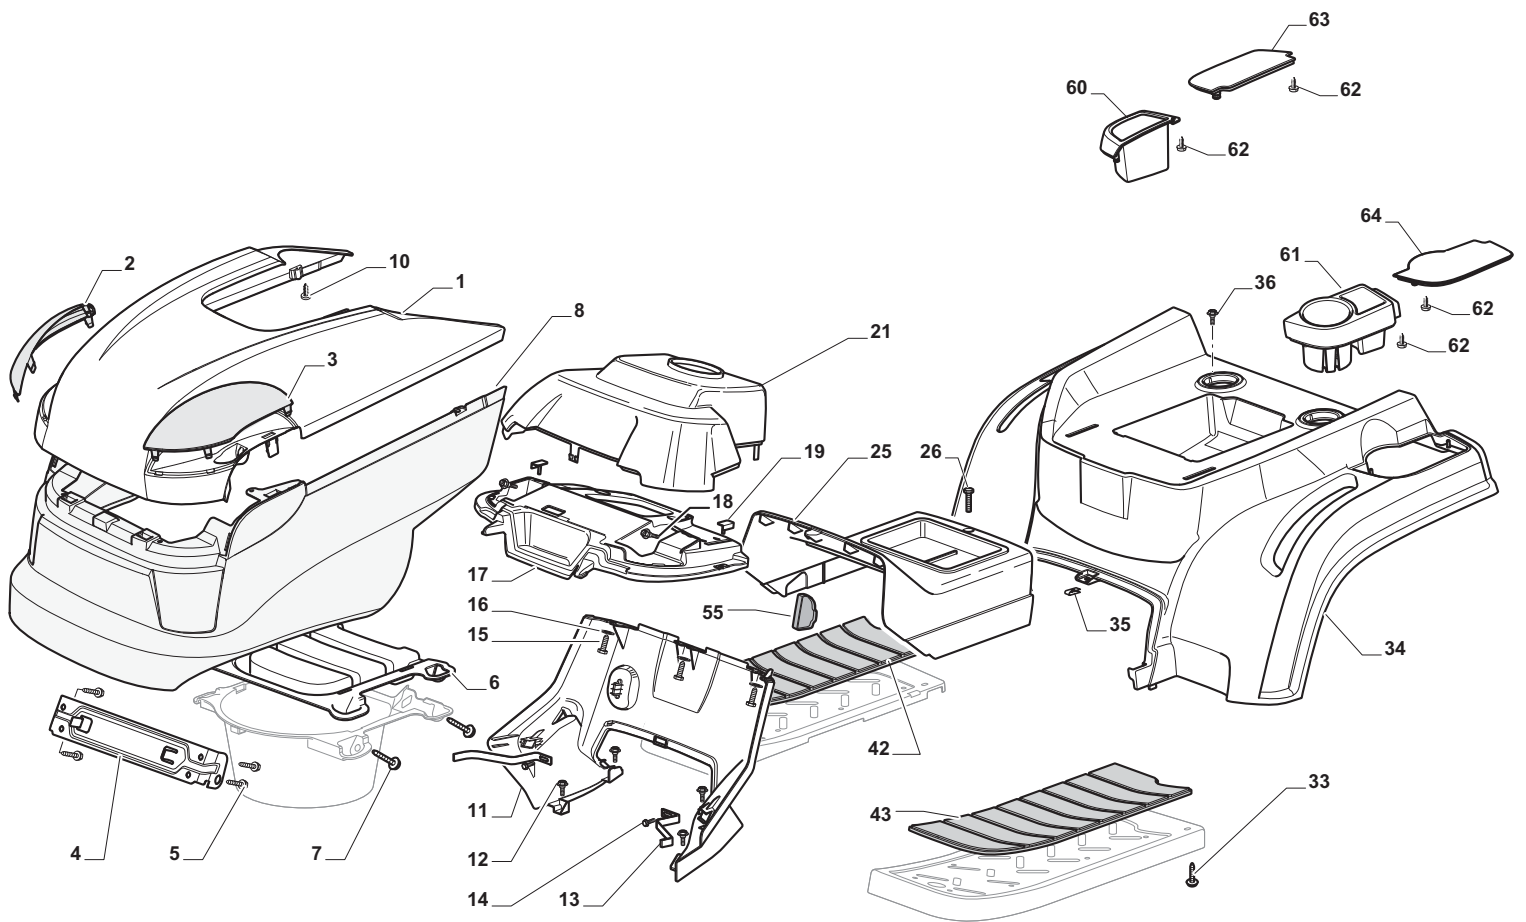

POS	CODE	Q.TY	DESCRIZIONE	DESCRIPTION	DESCRIPTION	BESCHREIBUNG
1	325076910/0	1	Cofano Superiore Rosso	Upper Engine Hood Red	Capot Superieure Rouge	Oberhaubesatz Rot
2	325410901/0	1	Mascherina Destra	Right Grill	Panneau Droite	Rechte Schutz
3	325410902/0	1	Mascherina Sinistra	Left Grill	Panneau Gauche	Linke Schutz
8	325076911/0	1	Cofano Inferiore	Lower Engine Hood	Capot Inferieure	Unterhaubesatz
4	325785317/0	1	Supporto Cofano	Engine Hood Support	Support Capot	Haubesatzhalter
5	12735403/0	4	Vite	Screw	Vis	Schraube
6	325263302/1	1	Griglia Aspirazione	Air Intake Grill	Grille D'Aspiration	Ansauggitter
7	112728692/0	4	Vite	Screw	Vis	Schraube
10	112728686/0	2	Vite	Screw	Vis	Schraube
11	325785298/0	1	Supporto Cruscotto	Dashboard Support	Support Tableau	Konsolehalter
12	125943010/0	4	Vite	Screw	Vis	Schraube
13	325270325/0	2	Guida	Guide	Guide	Führung
14	12735599/0	2	Vite	Screw	Vis	Schraube
15	112735406/0	3	Vite	Screw	Vis	Schraube
16	12523040/0	3	Rosetta	Washer	Rondelle	Scheibe
17	325120202/1	1	Cruscotto	Dashboard	Tableau De Bord	Konsole
18	125943010/0	2	Vite	Screw	Vis	Schraube
19	325260003/0	2	Gommino	Grommet	Protection	Schutz
21	325120203/0	1	Coperchio	Cover	Couvercle	Deckel
25	325110383/1	1	Copertura Centrale, Rosso	Cover, Red	Couvre, Rouge	Kappe, Rot
26	125943010/0	1	Vite	Screw	Vis	Schraube
33	112735406/0	4	Vite	Screw	Vis	Schraube
34	325110432/0	1	Copertura Ruote, Rosso	Wheels Cover, Red	Couvre-Roues, Rouge	Radenkappe, Rot
35	112437506/0	1	Piastrina	Plate	Plaque	Platte
36	125943010/0	2	Vite	Screw	Vis	Schraube
37	112735406/0	2	Vite	Screw	Vis	Schraube
38	12523040/0	2	Rosetta	Washer	Rondelle	Scheibe
39	325547208/1	1	Piastra	Plate	Plaque	Platte
40	125943010/0	2	Vite	Screw	Vis	Schraube
42	325110384/0	1	Copripedana Destra	Right Footboardcover	Couvre Marchepied Dro.	Rechte Fussbrettdeckel
43	325110385/0	1	Copripedana Sinistra	Left Footboard Cover	Couvre Marchepied Gau.	Linke Fussbrettdeckel
55	325207191/0	1	Piastrina	Plate	Plaque	Platte
60	325207198/0	1	Copertura	Cover	Couvre	Kappe
61	325207199/0	1	Copertura	Cover	Couvre	Kappe
62	12735403/0	4	Vite	Screw	Vis	Schraube
63	325207196/0	1	Copertura	Cover	Couvre	Kappe
64	325207197/0	1	Copertura	Cover	Couvre	Kappe