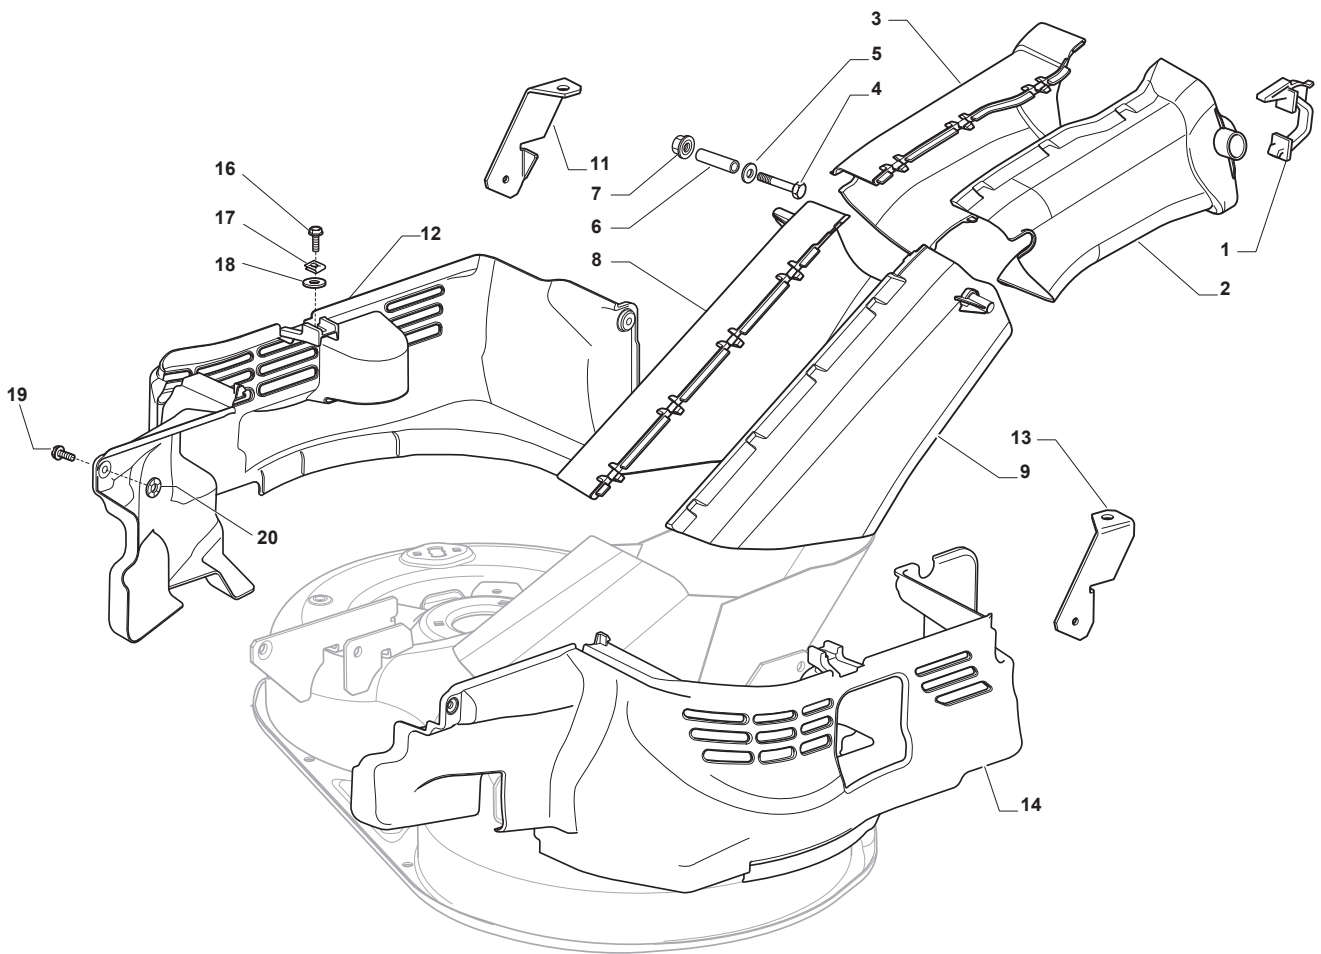

Fig.	Q.ty	Part No	Description	Notes
53	4	112156602/0	Nut	
61	1	112735694/0	Screw	Pos. 61L
61	1	112735695/1	Screw	Pos. 61R
62	2	112523080/0	Washer	
63	2	122160400/0	Elastic Disc	
64	1	182004359/0	Left Blade, Winged	Pos. 64L
64	1	182004358/0	Right Blade, Winged	Pos. 64R
65	2	125463200/0	Blade Hub	
66	2	112139100/0	Key	
71	1	182004361/0	Left Mulching Blade	Pos. 71L
71	1	182004360/0	Right Mulching Blade	Pos. 71R
75	3	112791213/1	Screw	
76	1	325140108/0	Deflector	
77	4	112154510/0	Nut	
78	1	325785418/0	Support	
79	4	112523040/0	Washer	
80	1	112790781/0	Screw	