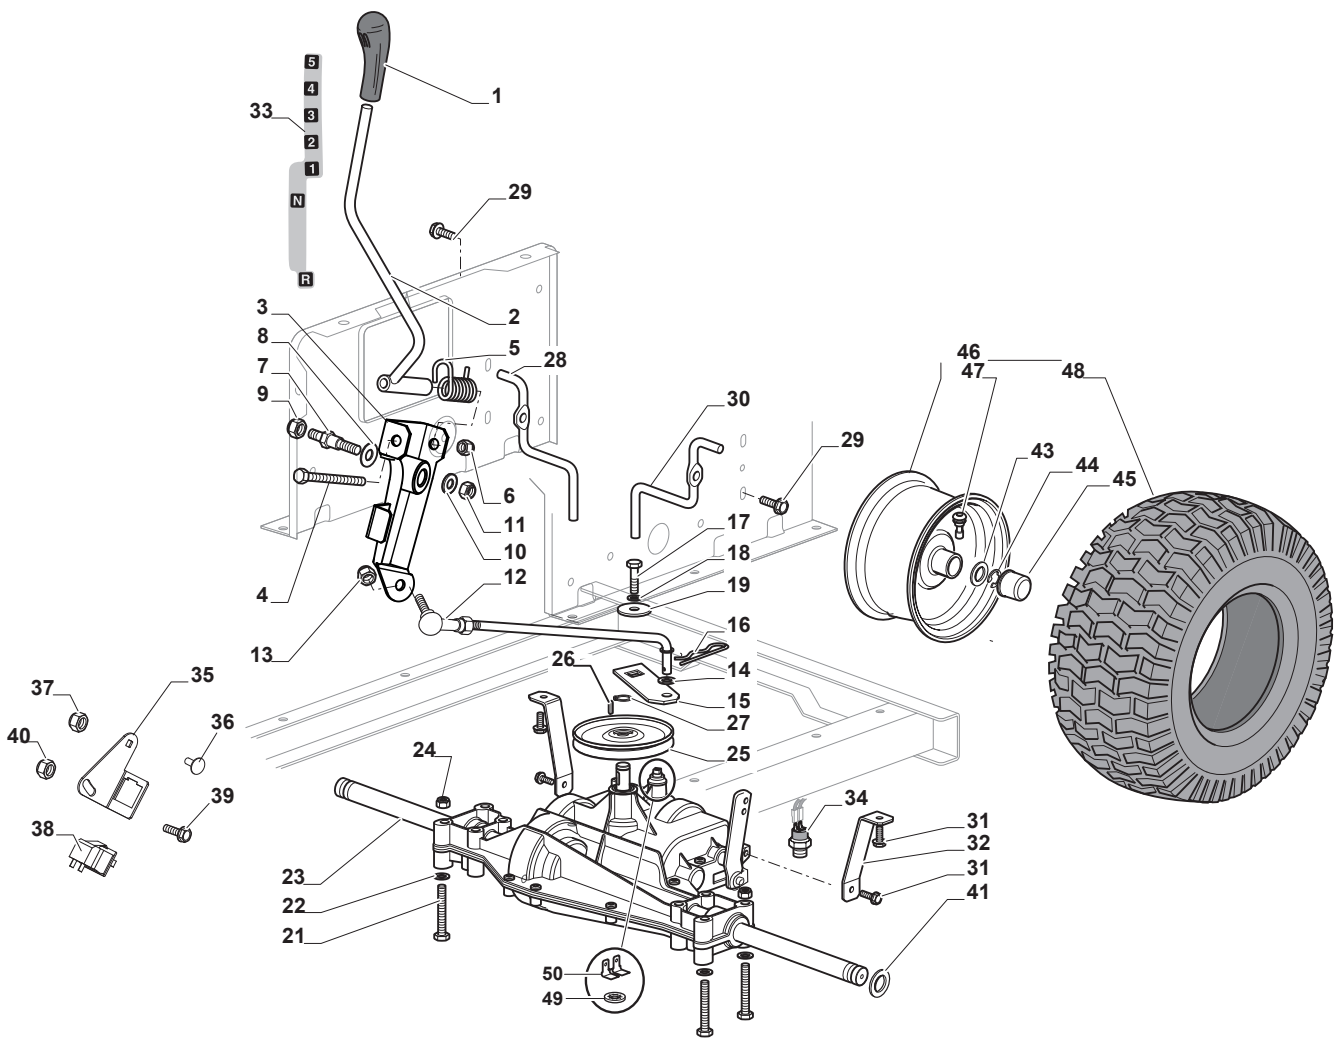

Fig.	Q.ty	Part No	Description	Notes
1	1	325110391/0	Clamp Cover	
3	4	112735599/0	Screw	
4	2	325547231/0	Plate	
5	1	382000568/0	Rod	
6	1	112521350/0	Washer	
7	1	112436050/0	Plate	
8	1	325670011/0	Antifriction Washer	
9	1	112155000/0	Nut	
10	1	125510116/0	Pin	
11	1	125160021/0	Spacer	
12	1	125601567/0	Pulley	
13	2	112524010/0	Washer	
14	2	125580030/0	Belt Guide Peg	
15	2	112360425/0	Nut	
20	1	135062018/0	Belt	
21	1	325601599/0	Pulley	
22	3	112691400/0	Screw	
23	1	125160083/0	Spacer	
24	3	112523060/0	Washer	
25	3	112155000/0	Nut	
26	1	112155000/0	Nut	
27	1	112523060/0	Washer	
28	1	125601554/0	Pulley	
29	1	382318283/0	Lever	
30	1	112691600/0	Screw	
31	2	125038002/1	Bushing	
32	1	125160027/0	Spacer	
33	1	112155000/0	Nut	
34	1	125430262/0	Spring	
35	1	382820016/1	Tie Rod	
36	1	112293201/0	Nut	
37	1	124487997/0	Cotter Pin	
38	1	112604899/0	Crown Fastener	
41	1	125394509/1	Knob	
42	1	125033113/0	Rod	
43	1	325253011/1	Hook	
44	1	122524970/2	Fulcrum Pin	
45	1	112155000/0	Nut	
46	1	125430213/0	Spring	
47	1	112523060/0	Washer	
51	2	125160068/0	Spacer	
52	2	125601592/0	Pulley	
2	1	382500047/1	Pedal	