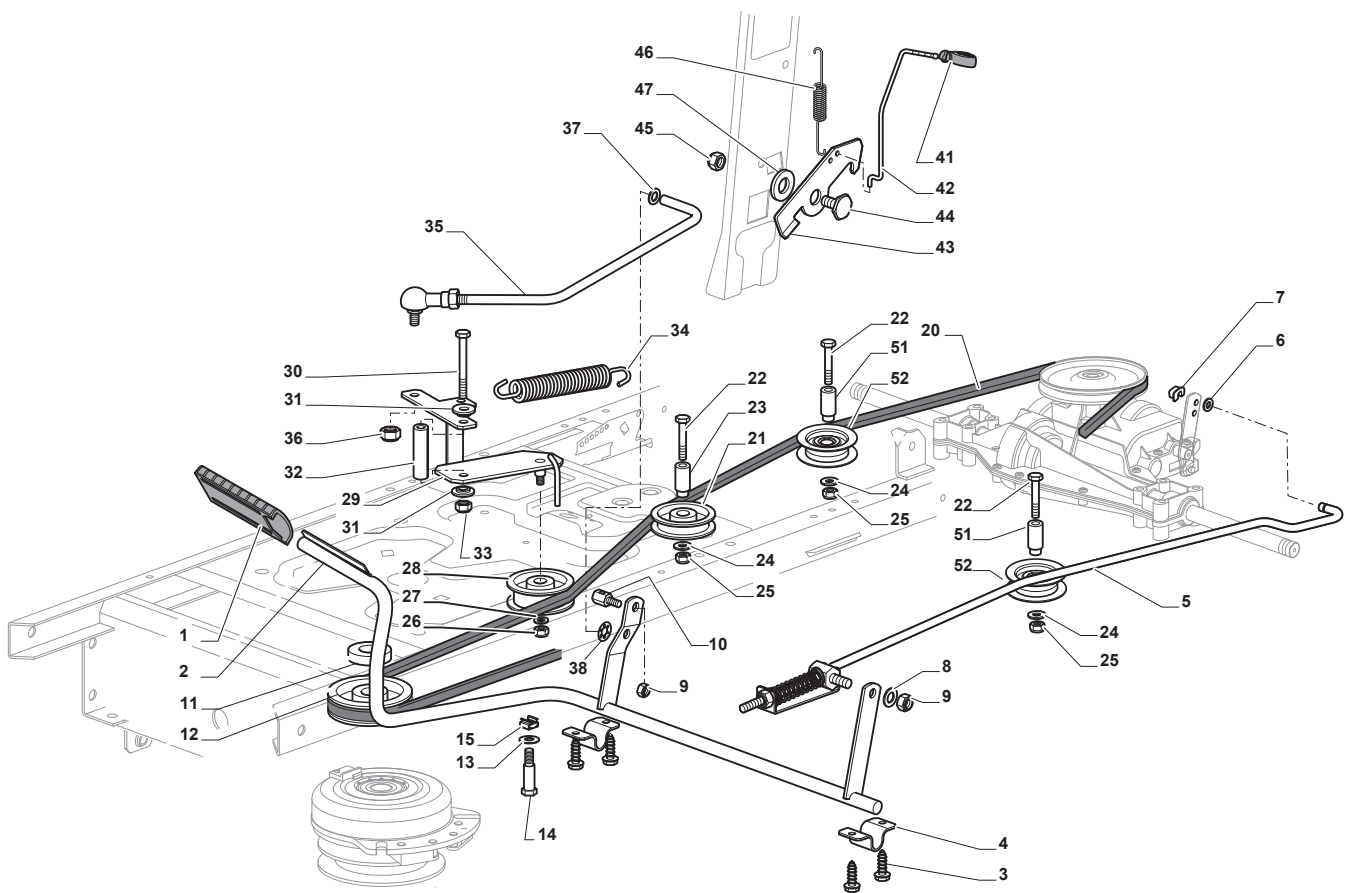

Fig.	Q.ty	Part No	Description	Notes
1	1	325110391/0	Clamp Cover	
3	4	112735599/0	Screw	
4	2	325547231/0	Plate	
5	1	382000568/0	Rod	
6	1	112521350/0	Washer	
7	1	112436050/0	Plate	
8	1	325670011/0	Antifriction Washer	
9	1	112155000/0	Nut	
10	1	125510116/0	Pin	
11	1	125160021/0	Spacer	
12	1	125601567/0	Pulley	
13	2	112524010/0	Washer	
14	2	125580030/0	Belt Guide Peg	
15	2	112360425/0	Nut	
20	1	135062018/0	Belt	
21	1	325601599/0	Pulley	
22	3	112691400/0	Screw	
23	1	125160083/0	Spacer	
24	3	112523060/0	Washer	
25	3	112155000/0	Nut	
26	1	112155000/0	Nut	
27	1	112523060/0	Washer	
28	1	125601554/0	Pulley	
29	1	382318283/0	Lever	
30	1	112691600/0	Screw	
31	2	125038002/1	Bushing	
32	1	125160027/0	Spacer	
33	1	112155000/0	Nut	
34	1	125430262/0	Spring	
35	1	382820016/1	Tie Rod	
36	1	112293201/0	Nut	
37	1	124487997/0	Cotter Pin	
38	1	112604899/0	Crown Fastener	
41	1	125394509/1	Knob	
42	1	125033113/0	Rod	
43	1	325253011/1	Hook	
44	1	122524970/2	Fulcrum Pin	
45	1	112155000/0	Nut	
46	1	125430213/0	Spring	
47	1	112523060/0	Washer	
51	2	125160068/0	Spacer	
52	2	125601592/0	Pulley	
2	1	382500047/1	Pedal	