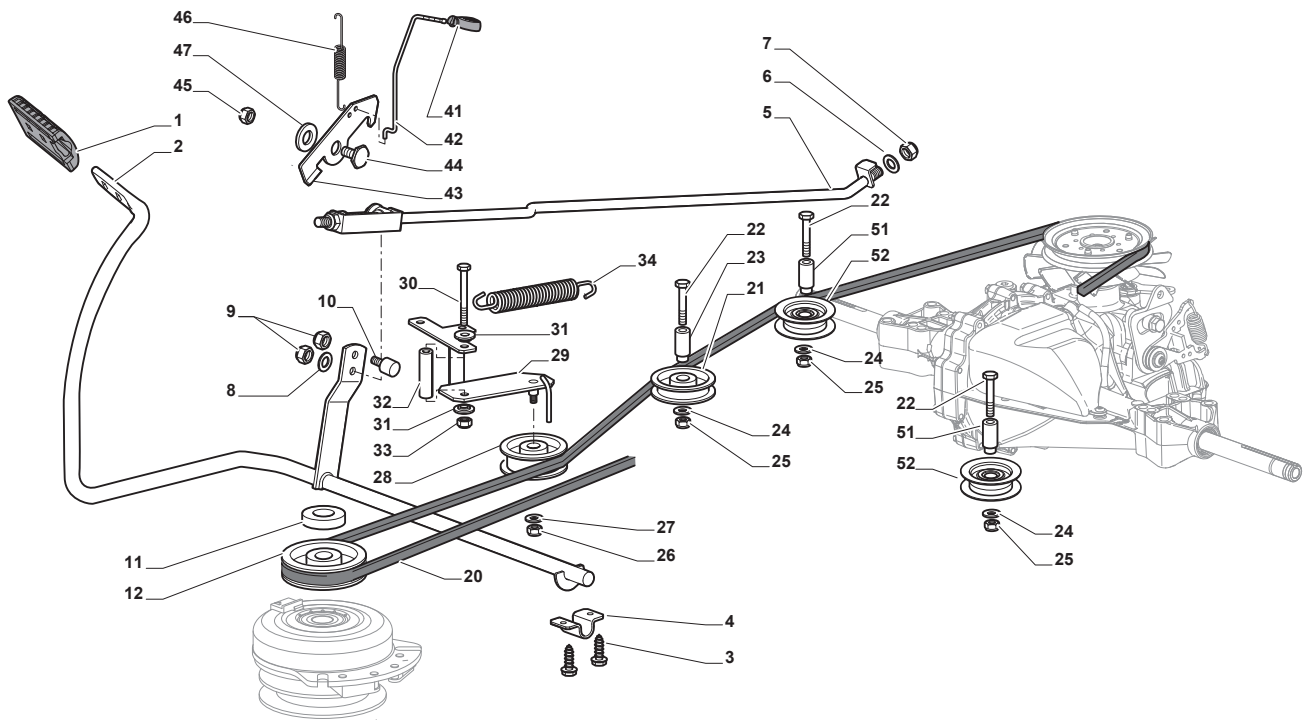

Fig.	Q.ty	Part No	Description	Notes
44	1	122524970/3	Pin	
20	1	135062020/1	Trapezoidal Belt	
1	1	325110409/0	Clamp Cover	
2	1	382000641/0	Pedal	
3	4	112735599/0	Screw	
4	2	325547231/0	Plate	
5	1	382000636/0	Rod	
6	1	112521360/0	Washer	
7	1	112156602/0	Nut	
8	1	325670011/0	Antifriction Washer	
9	2	112155000/0	Nut	
10	1	125510116/0	Pin	
11	1	125160021/0	Spacer	
12	1	125601577/0	Pulley	
21	1	325601599/0	Pulley	
22	3	112691400/0	Screw	
23	1	125160083/0	Spacer	
24	3	112523060/0	Washer	
25	3	112155000/0	Nut	
26	1	112155000/0	Nut	
27	1	112523060/0	Washer	
28	1	125601554/0	Pulley	
29	1	382318245/0	Lever	
30	1	112691600/0	Screw	
31	2	125038002/1	Bushing	
32	1	125160027/0	Spacer	
33	1	112155000/0	Nut	
34	1	125430262/0	Spring	
41	1	125394509/1	Knob	
42	1	125033113/0	Rod	
43	1	325253011/1	Hook	
45	1	112155000/0	Nut	
46	1	125430213/0	Spring	
47	1	112523060/0	Washer	
51	2	125160068/0	Spacer	
52	2	125601592/0	Pulley	