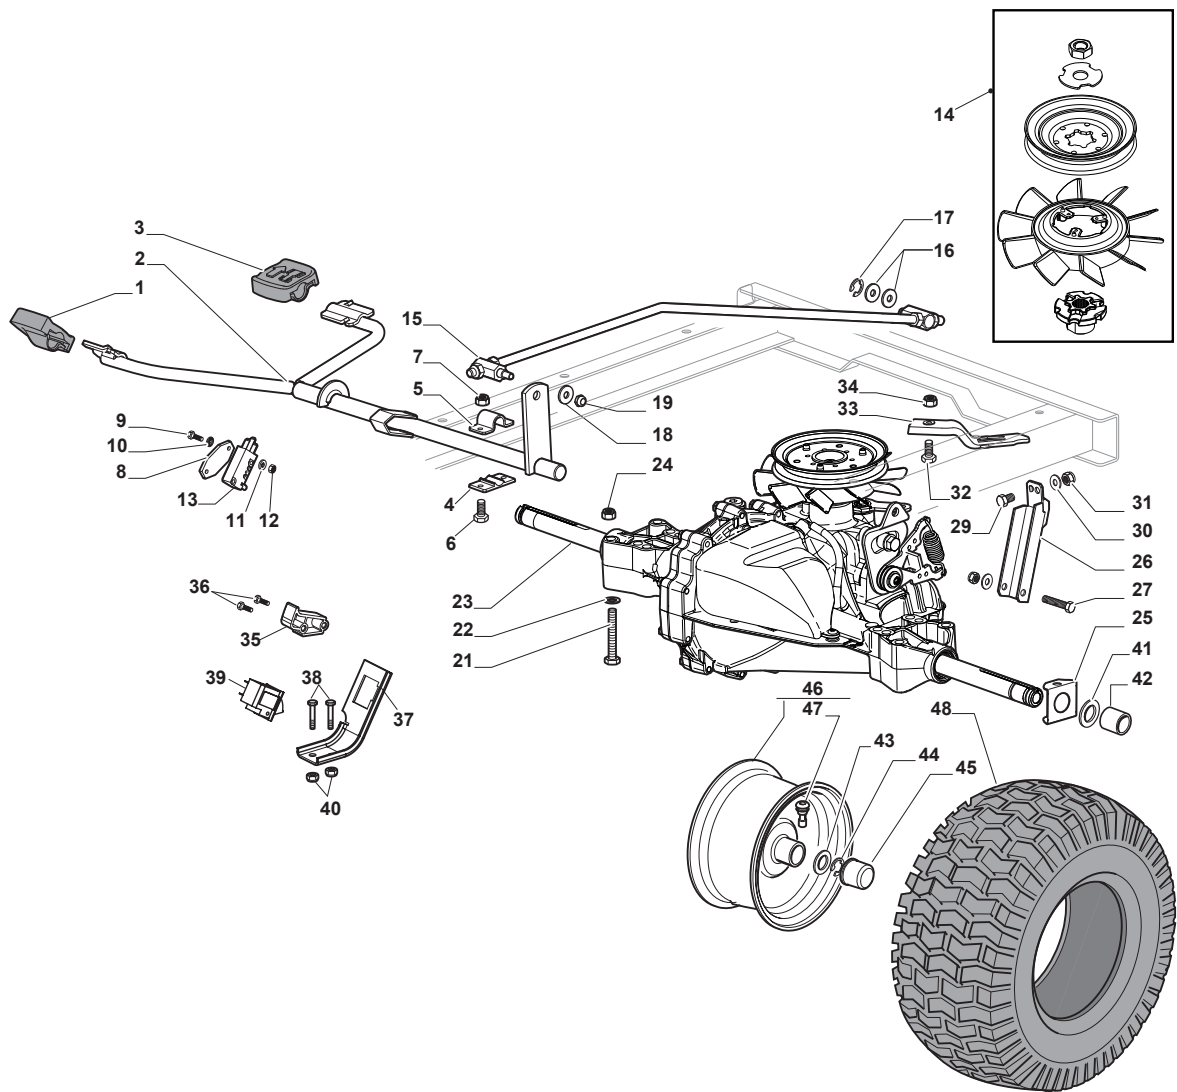

Fig.	Q.ty	Part No	Description	Notes
44	1	122524970/3	Pin	
20	1	135062020/1	Trapezoidal Belt	
1	1	325110409/0	Clamp Cover	
2	1	382000641/0	Pedal	
3	4	112735599/0	Screw	
4	2	325547231/0	Plate	
5	1	382000636/0	Rod	
6	1	112521360/0	Washer	
7	1	112156602/0	Nut	
8	1	325670011/0	Antifriction Washer	
9	2	112155000/0	Nut	
10	1	125510116/0	Pin	
11	1	125160021/0	Spacer	
12	1	125601577/0	Pulley	
21	1	325601599/0	Pulley	
22	3	112691400/0	Screw	
23	1	125160083/0	Spacer	
24	3	112523060/0	Washer	
25	3	112155000/0	Nut	
26	1	112155000/0	Nut	
27	1	112523060/0	Washer	
28	1	125601554/0	Pulley	
29	1	382318245/0	Lever	
30	1	112691600/0	Screw	
31	2	125038002/1	Bushing	
32	1	125160027/0	Spacer	
33	1	112155000/0	Nut	
34	1	125430262/0	Spring	
41	1	125394509/1	Knob	
42	1	125033113/0	Rod	
43	1	325253011/1	Hook	
45	1	112155000/0	Nut	
46	1	125430213/0	Spring	
47	1	112523060/0	Washer	
51	2	125160068/0	Spacer	
52	2	125601592/0	Pulley	