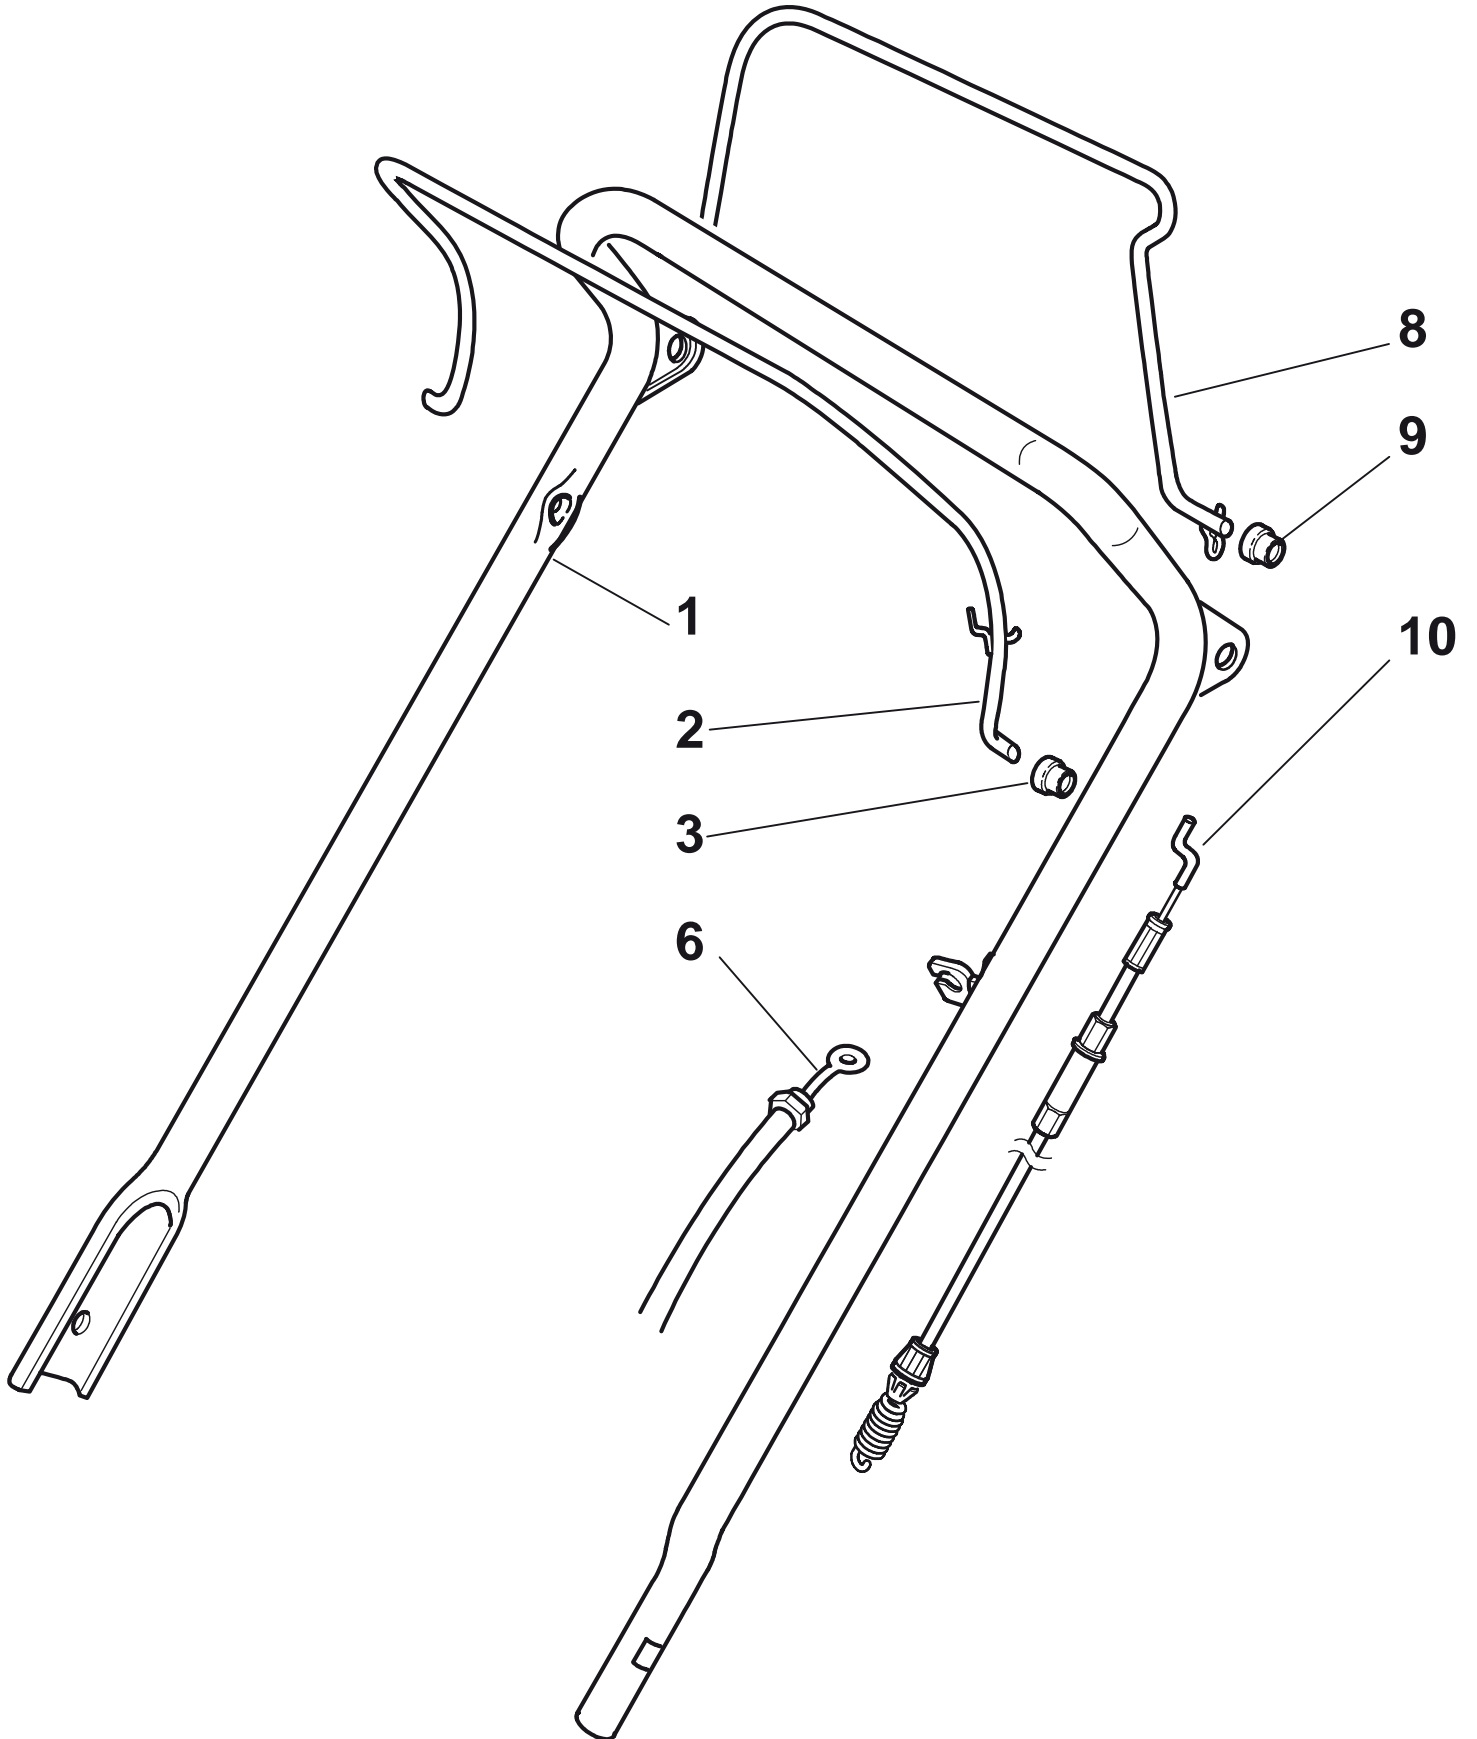

MULTICLIP 50 S B

MULTICLIP 50 S B

Pos. Fig.	Antal Quantity	Art No Part No	Benämning	Description	Anmärkning Notes
1	1	81006667/0	Styre-underdel	Handle, Lower Part	
2	2	18566110/0	Skydd-grå	Cap	
3	4	12818900/0	Skruv	Screw	
4	4	12155000/0	Mutter	Nut	
5	4	18203854/0	Tätningshylsa	Protection	
6	4	12818900/0	Skruv	Screw	
7	2	12819201/0	Skruv	Screw	
8	4	22680006/1	Bricka	Washer	
9	4	322399804/1	Knopp	Knob	
10	4	12293200/0	Mutter	Nut	
11	1	81006668/0	Styre-mellandel	Handle, Middle Part	
12	1	81003801/1	Fjäder	Guide Spring	
13	1	12819201/0	Skruv	Screw	

MULTICLIP 50 S B

**MULTICLIP 50 S B**

Pos. Fig.	Antal Quantity	Art No Part No	Benämning	Description	Anmärkning Notes
1	1	81007024/0	Styre-överdel	Handle, Upper Part	
2	1	81003291/3	Reglagebygel	Lever, Engine Brake	
3	2	22041966/0	Bussning	Bush	
6	1	81000631/0	Motorbromswire	Cable, Thread Engine Brake	
8	1	81003288/1	Reglagebygel-drivning	Lever, Driving	
9	2	22041965/1	Bussning	Bush	
10	1	81000734/1	Kopplingswire	Cable, Rear Drive	

MULTICLIP 50 S B

MULTICLIP 50 S B

Pos. Fig.	Antal Quantity	Art No Part No	Benämning	Description	Anmärkning Notes
1	1	12291000/0	Mutter	Nut	
2	1	12581500/0	Stift	Grower	
3	1	22171005/0	Distans	Spacer	
4	1	12521360/0	Bricka	Washer	
5	1	12508100/0	Rivet	Spring Washer	
6	1	81007220/0	Gasarm	Lever, Throttle	
7	1	81007080/0	Gaswire	Throttle Cable	
8	1	12815000/0	Skruv	Screw	
9	1	14356703/0	Dekal	Label	

MULTICLIP 50 S B

MULTICLIP 50 S B

Pos. Fig.	Antal Quantity	Art No Part No	Benämning	Description	Anmärkning Notes
1	1	122465607/3	Fläkt Ø 22.2	Hub With Pulley, Crankshaft Ø 22.2	
2	1	81004146/0	Kniv	Blade Standard	
3	1	22160400/0	Dammskydd	Dust Cover	
4	1	12523080/0	Bricka	Washer	
5	1	12735698/0	Skruv	Screw	
6	1	12139100/0	Kil	Feather, Crankshaft Ø 22.2	
9	3	12792611/0	Skruv	Screw	
10	6	12523060/0	Bricka	Washer	
11	1	322207219/1	Fläns	Flange	
12	3	12293201/0	Mutter	Nut	
13	3	112735108/1	Skruv	Screw	