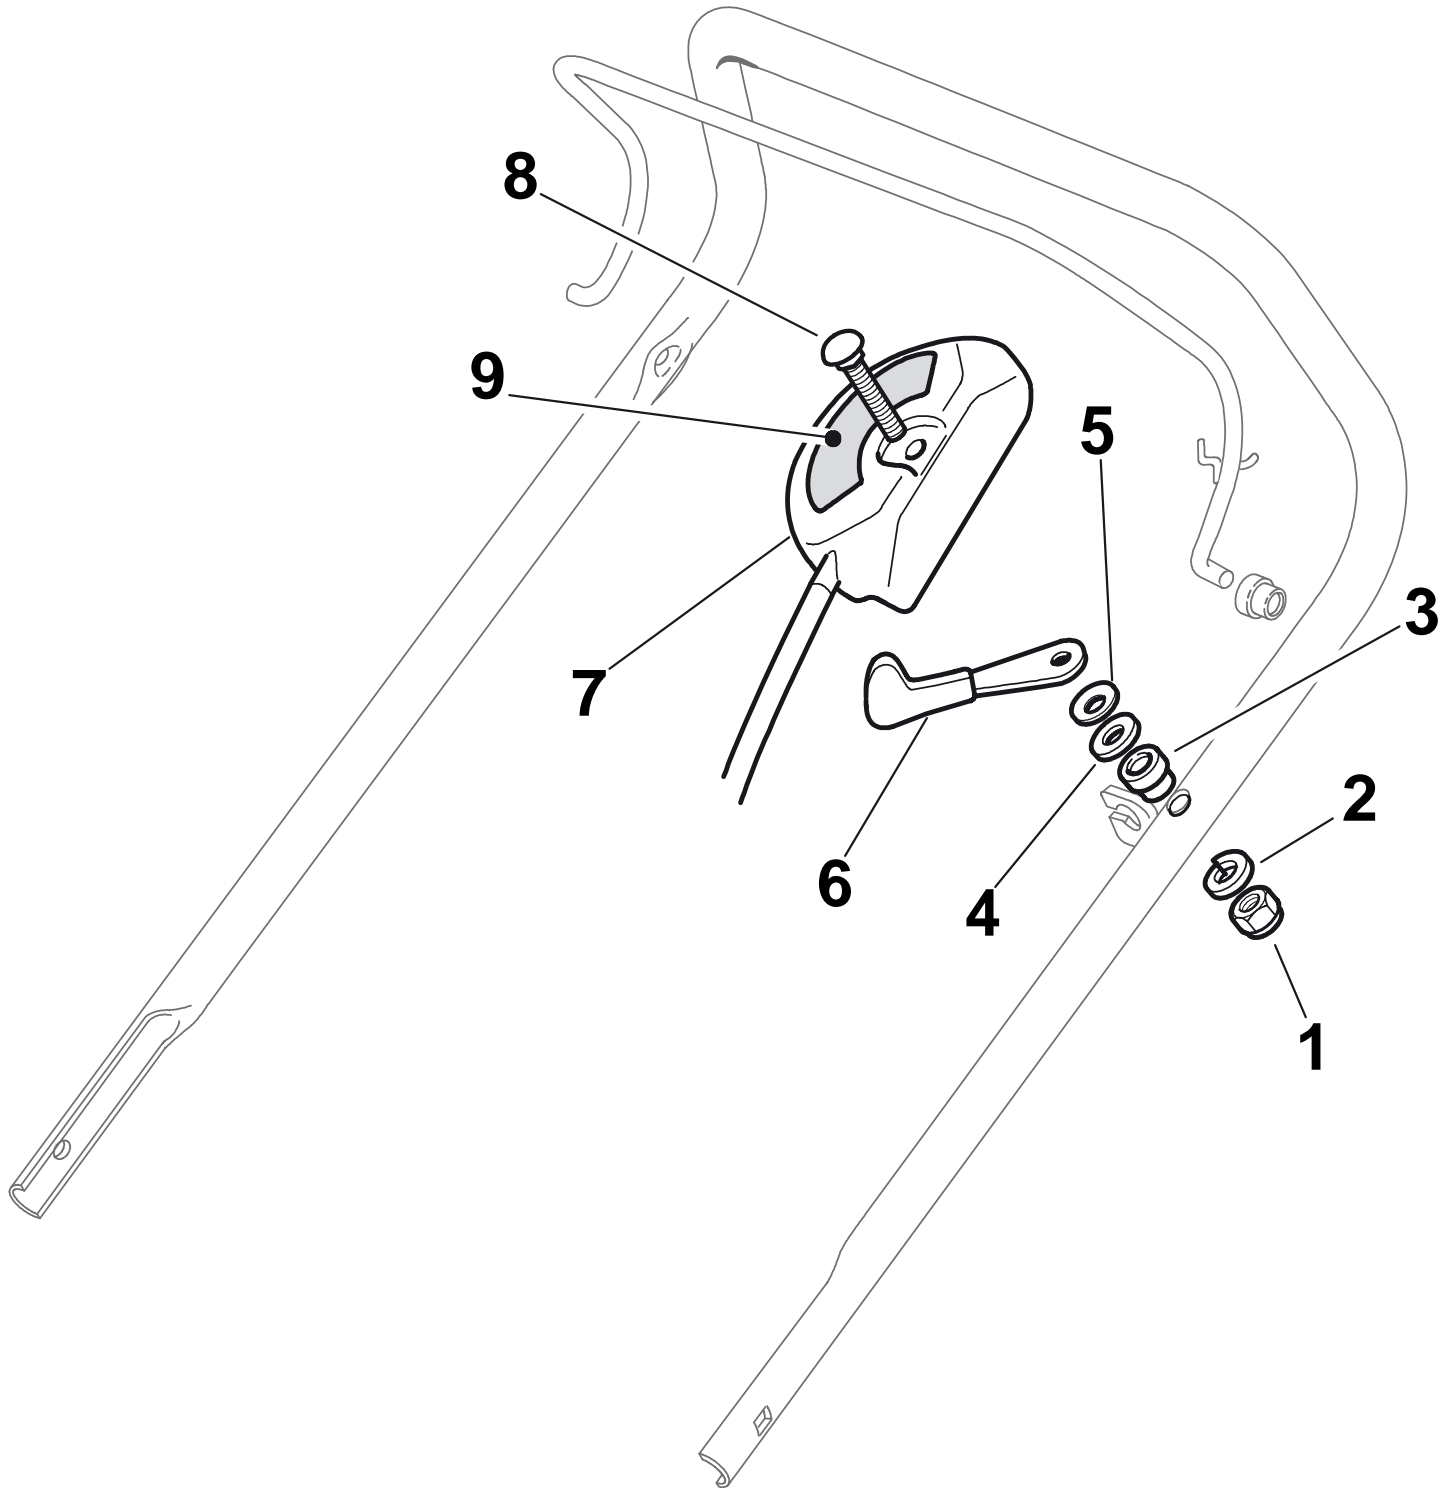

MULTICLIP 50 S B

MULTICLIP 50 S B

Pos. Fig.	Antal Quantity	Art No Part No	Benämning	Description	Anmärkning Notes
1	1	81006667/0	Styre-underdel	Handle, Lower Part	
2	2	18566110/0	Skydd-grå	Cap	
3	4	12818900/0	Skruv	Screw	
4	4	12155000/0	Mutter	Nut	
5	4	18203854/0	Tätningshylsa	Protection	
6	4	12818900/0	Skruv	Screw	
7	2	12819201/0	Skruv	Screw	
8	4	22680006/1	Bricka	Washer	
9	4	322399804/1	Knopp	Knob	
10	4	12293200/0	Mutter	Nut	
11	1	81006668/0	Styre-mellandel	Handle, Middle Part	
12	1	81003801/1	Fjäder	Guide Spring	
13	1	12819201/0	Skruv	Screw	

MULTICLIP 50 S B

**MULTICLIP 50 S B**

Pos. Fig.	Antal Quantity	Art No Part No	Benämning	Description	Anmärkning Notes
1	1	81007024/0	Styre-överdel	Handle, Upper Part	
2	1	81003291/3	Reglagebygel	Lever, Engine Brake	
3	2	22041966/0	Bussning	Bush	
6	1	81000631/0	Motorbromswire	Cable, Thread Engine Brake	
8	1	81003288/1	Reglagebygel-drivning	Lever, Driving	
9	2	22041965/1	Bussning	Bush	
10	1	81000734/1	Kopplingswire	Cable, Rear Drive	

MULTICLIP 50 S B

MULTICLIP 50 S B

Pos. Fig.	Antal Quantity	Art No Part No	Benämning	Description	Anmärkning Notes
1	1	12291000/0	Mutter	Nut	
2	1	12581500/0	Stift	Grower	
3	1	22171005/0	Distans	Spacer	
4	1	12521360/0	Bricka	Washer	
5	1	12508100/0	Rivet	Spring Washer	
6	1	81007220/0	Gasarm	Lever, Throttle	
7	1	81007080/0	Gaswire	Throttle Cable	
8	1	12815000/0	Skruv	Screw	
9	1	14356703/0	Dekal	Label	

MULTICLIP 50 S B

MULTICLIP 50 S B

Pos. Fig.	Antal Quantity	Art No Part No	Benämning	Description	Anmärkning Notes
1	1	122465607/3	Fläkt Ø 22.2	Hub With Pulley, Crankshaft Ø 22.2	
2	1	81004146/0	Kniv	Blade Standard	
3	1	22160400/0	Dammskydd	Dust Cover	
4	1	12523080/0	Bricka	Washer	
5	1	12735698/0	Skruv	Screw	
6	1	12139100/0	Kil	Feather, Crankshaft Ø 22.2	
9	3	12792611/0	Skruv	Screw	
10	6	12523060/0	Bricka	Washer	
11	1	322207219/1	Fläns	Flange	
12	3	12293201/0	Mutter	Nut	
13	3	112735108/1	Skruv	Screw	