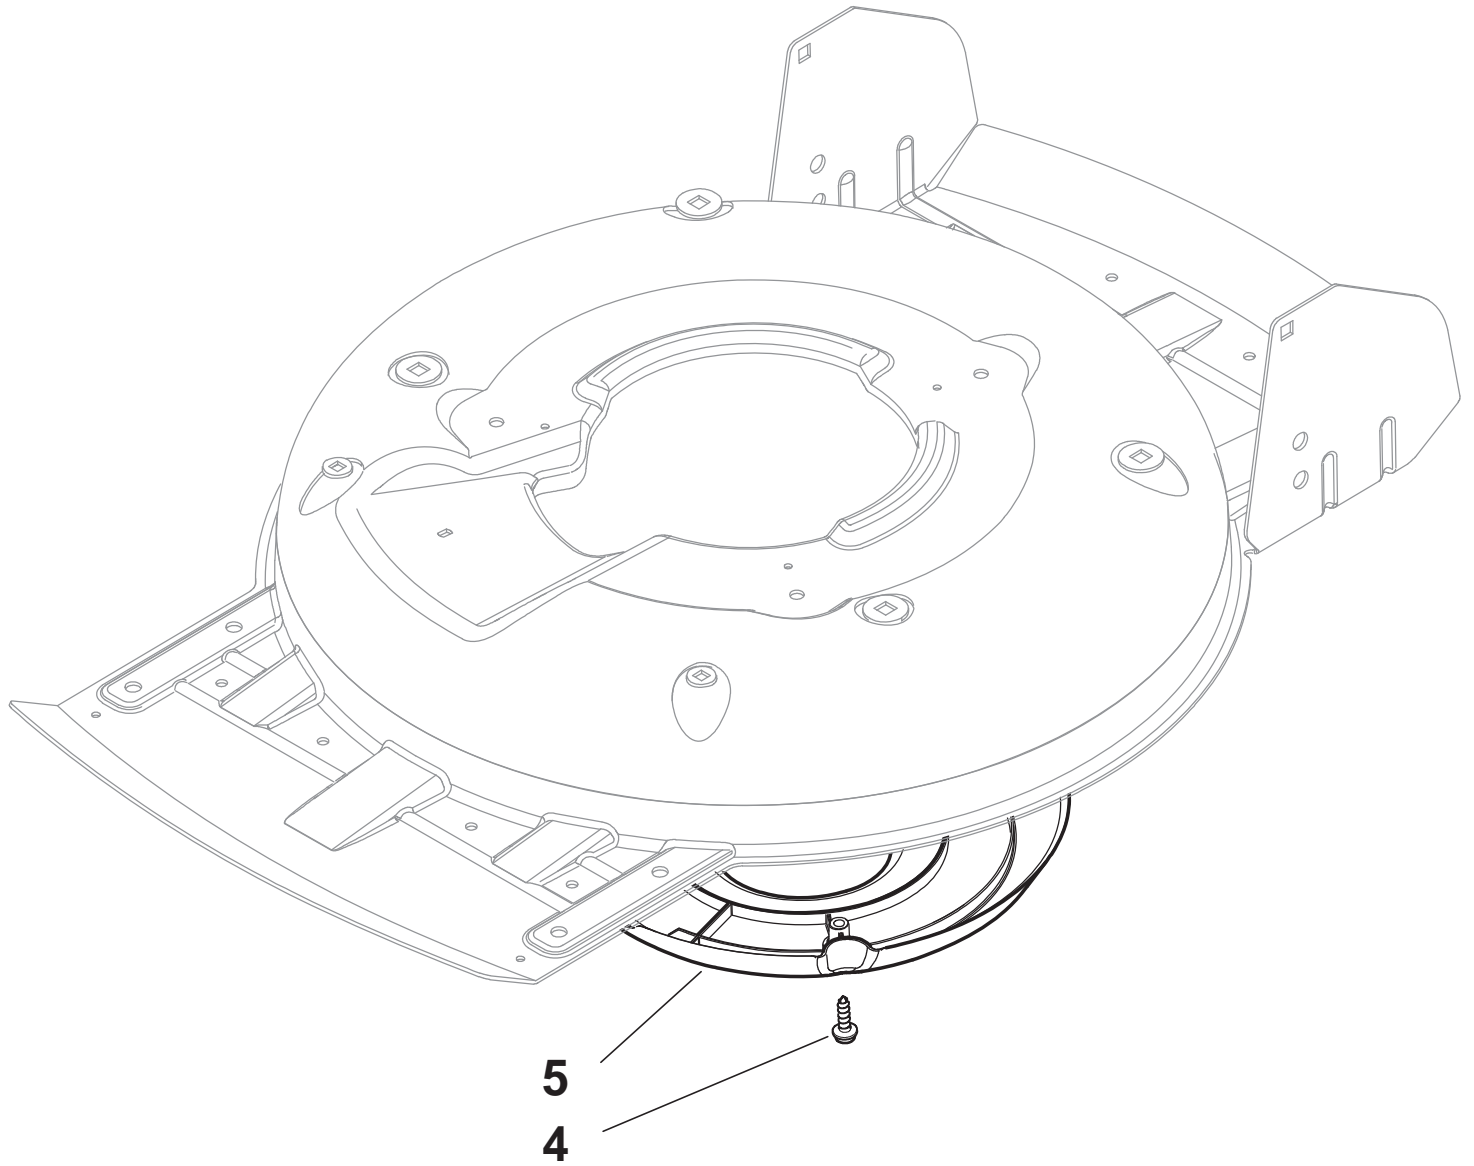

MULTICLIP 50 S B

MULTICLIP 50 S B

Pos. Fig.	Antal Quantity	Art No Part No	Benämning	Description	Anmärkning Notes
4	3	12728530/0	Skruv	Screw	
5	1	22060220/0	Remskydd	Protection