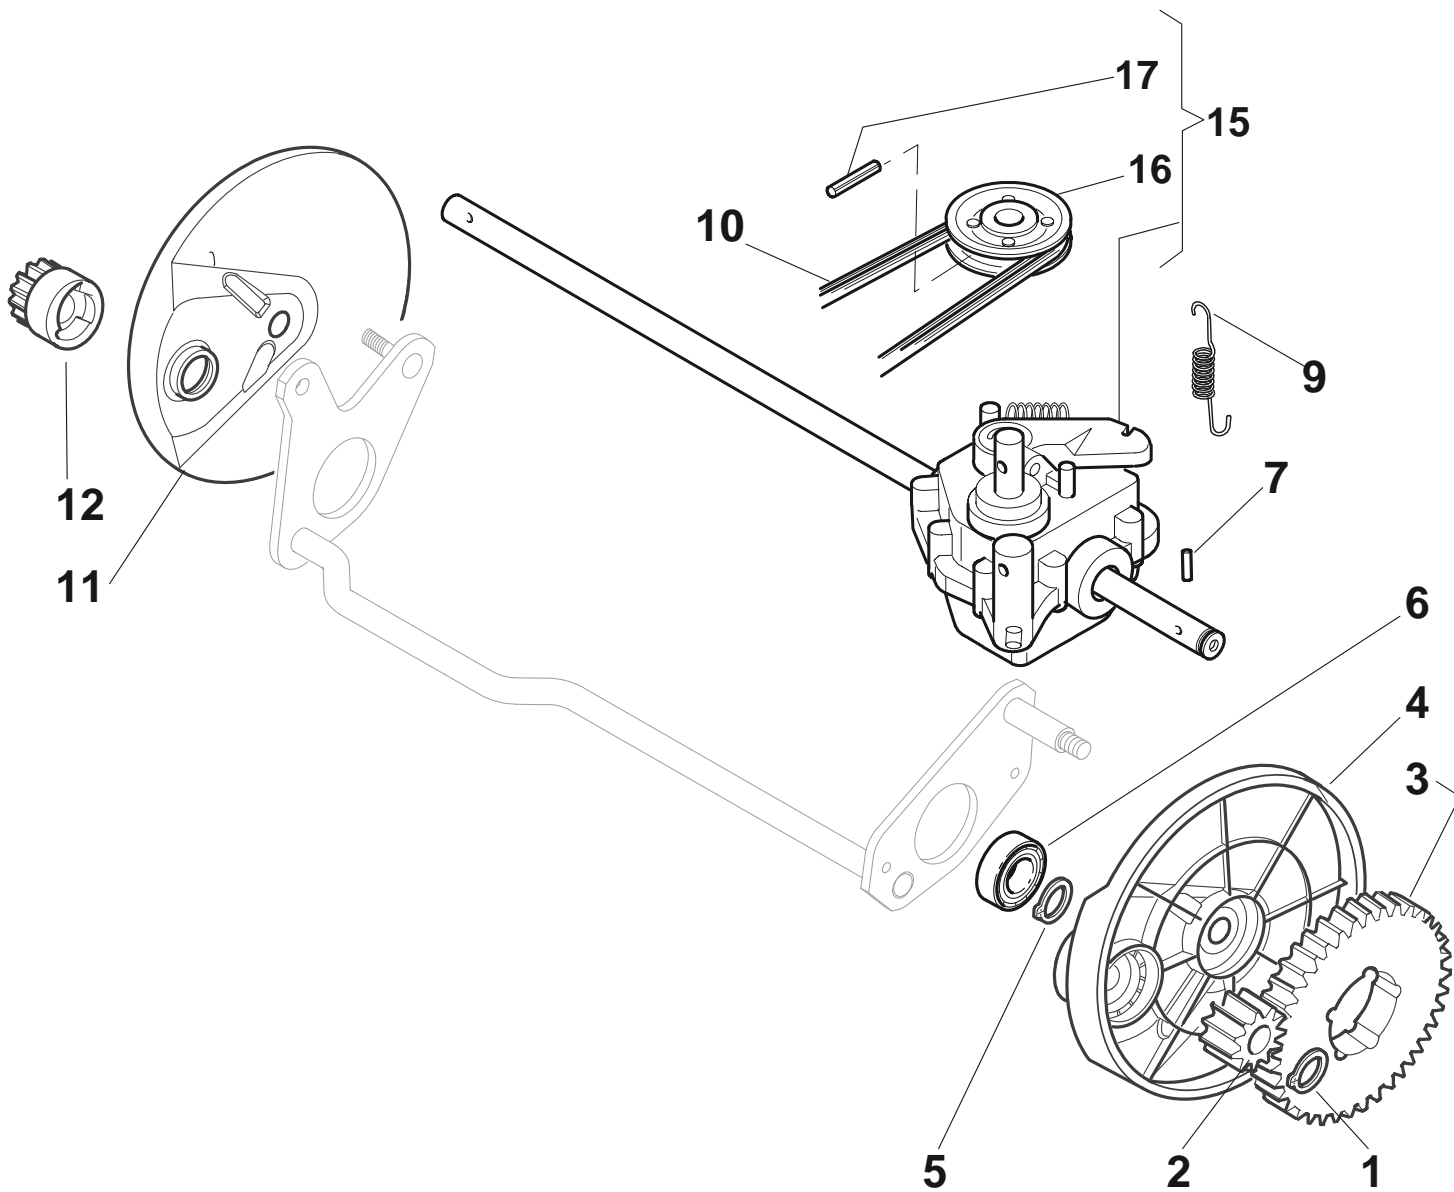

MULTICLIP 50 S B

MULTICLIP 50 S B

Pos. Fig.	Antal Quantity	Art No Part No	Benämning	Description	Anmärkning Notes
1	2	12608600/0	Seeger	Seeger	
2	1	22570120/1	Drev vä	Pinion L	
3	2	22120105/1	Navkapsel	Ring Gear	
4	1	22600092/0	Hjulskydd	Protection, R Wheel	
5	2	12608600/0	Seeger	Seeger	
6	2	19216035/0	Låsring	Bearing	
7	2	22753000/0	Stift	Pin	
9	1	22450437/0	Fjäder	Spring	
10	1	35063902/0	Drivrem Z 29,5	Belt Z 29.5	
11	1	22600093/0	Hjulskydd	Protection, L Wheel	
12	1	22570110/1	Drev hö	Pinion R	
15	1	81003095/0	Transmission	Gear Box	
16	1	22601904/0	Remskiva	Pulley	
17	1	12645705/0	Stift	Pin