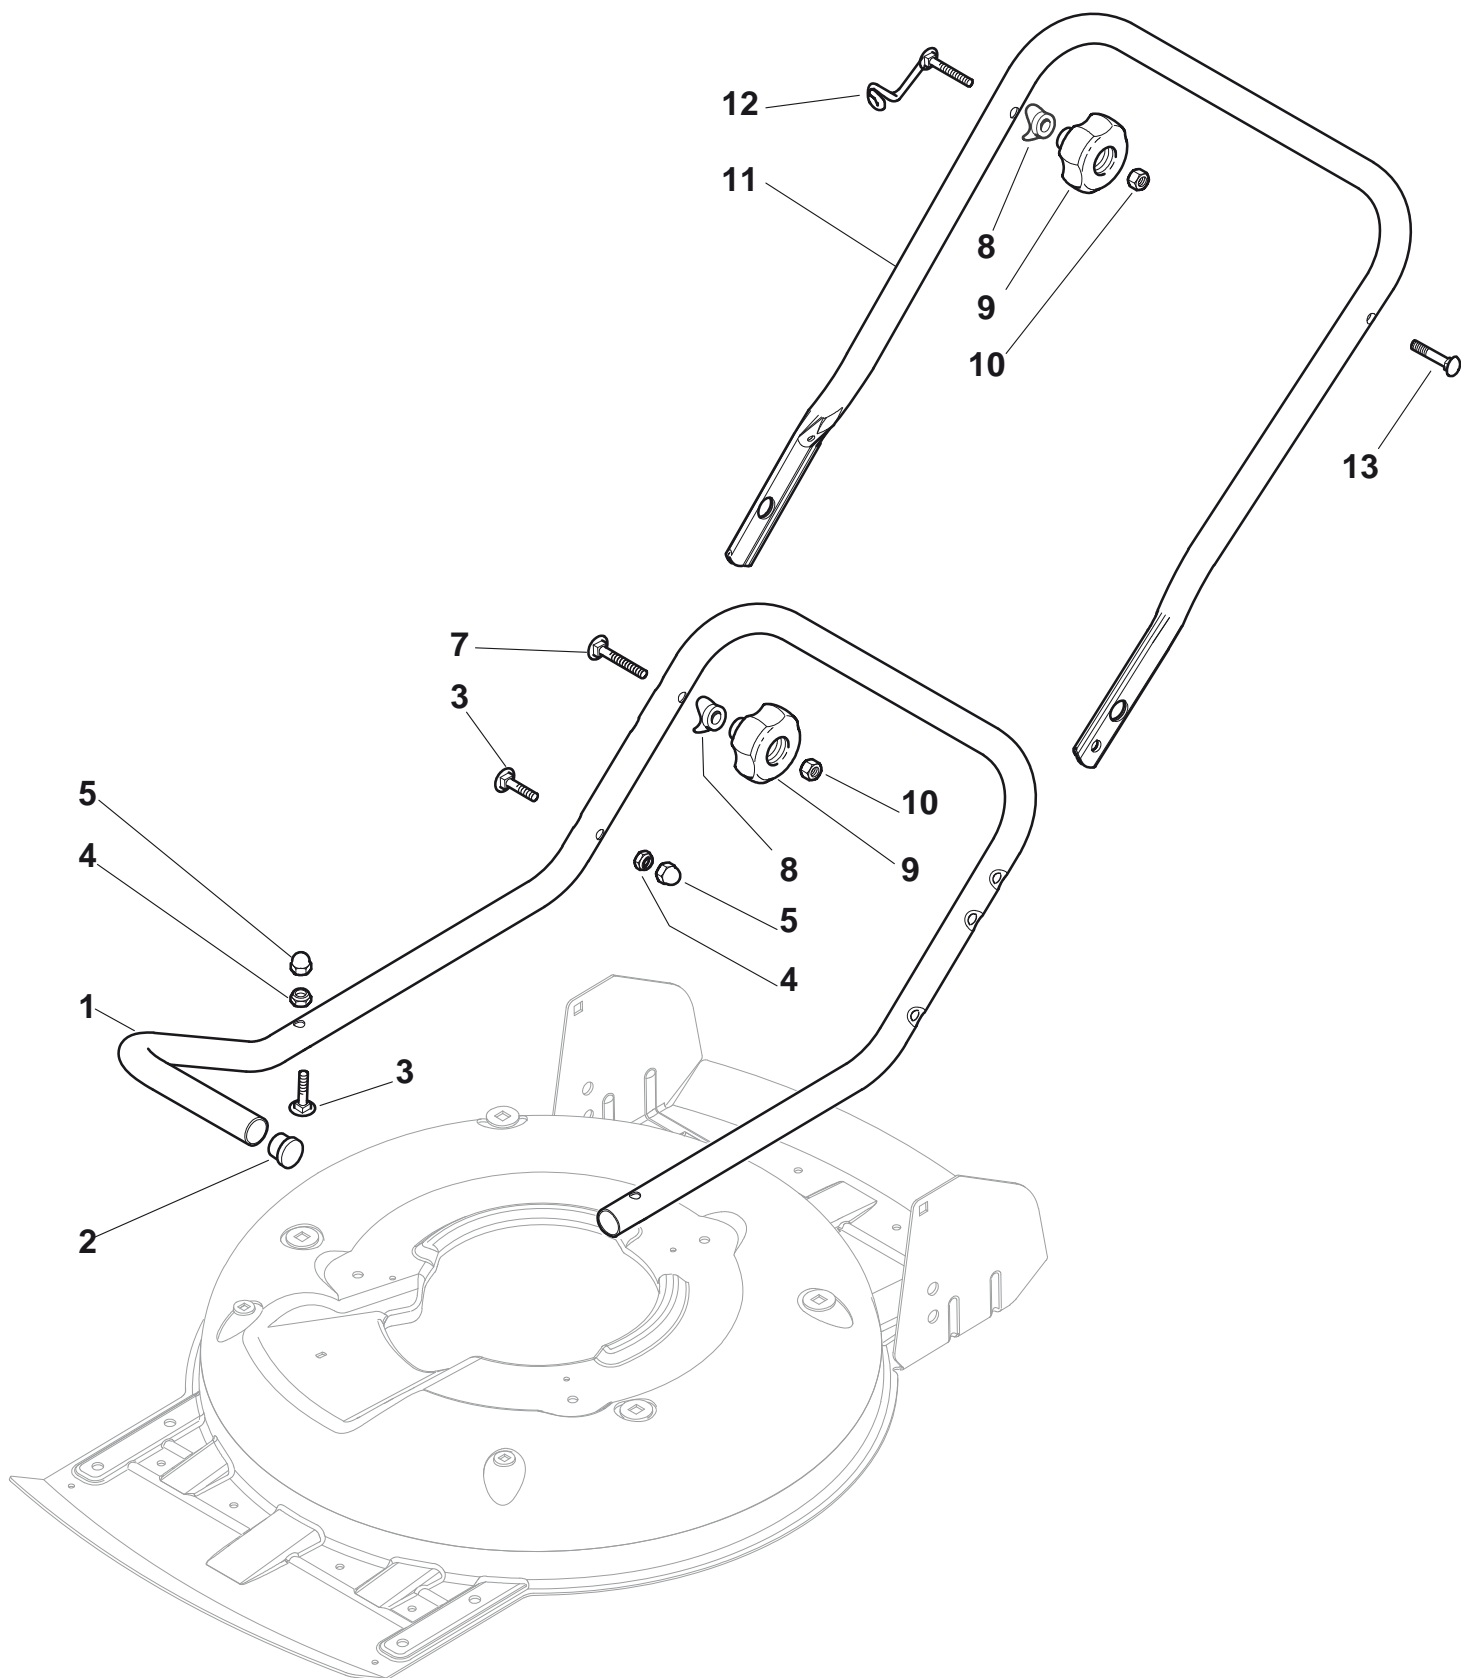

MULTICLIP 50 S B

MULTICLIP 50 S B

Pos. Fig.	Antal Quantity	Art No Part No	Benämning	Description	Anmärkning Notes
1	1	81006667/0	Styre-underdel	Handle, Lower Part	
2	2	18566110/0	Skydd-grå	Cap	
3	4	12818900/0	Skruv	Screw	
4	4	12155000/0	Mutter	Nut	
5	4	18203854/0	Tätningshylsa	Protection	
6	4	12818900/0	Skruv	Screw	
7	2	12819201/0	Skruv	Screw	
8	4	22680006/1	Bricka	Washer	
9	4	322399804/1	Knopp	Knob	
10	4	12293200/0	Mutter	Nut	
11	1	81006668/0	Styre-mellandel	Handle, Middle Part	
12	1	81003801/1	Fjäder	Guide Spring	
13	1	12819201/0	Skruv	Screw