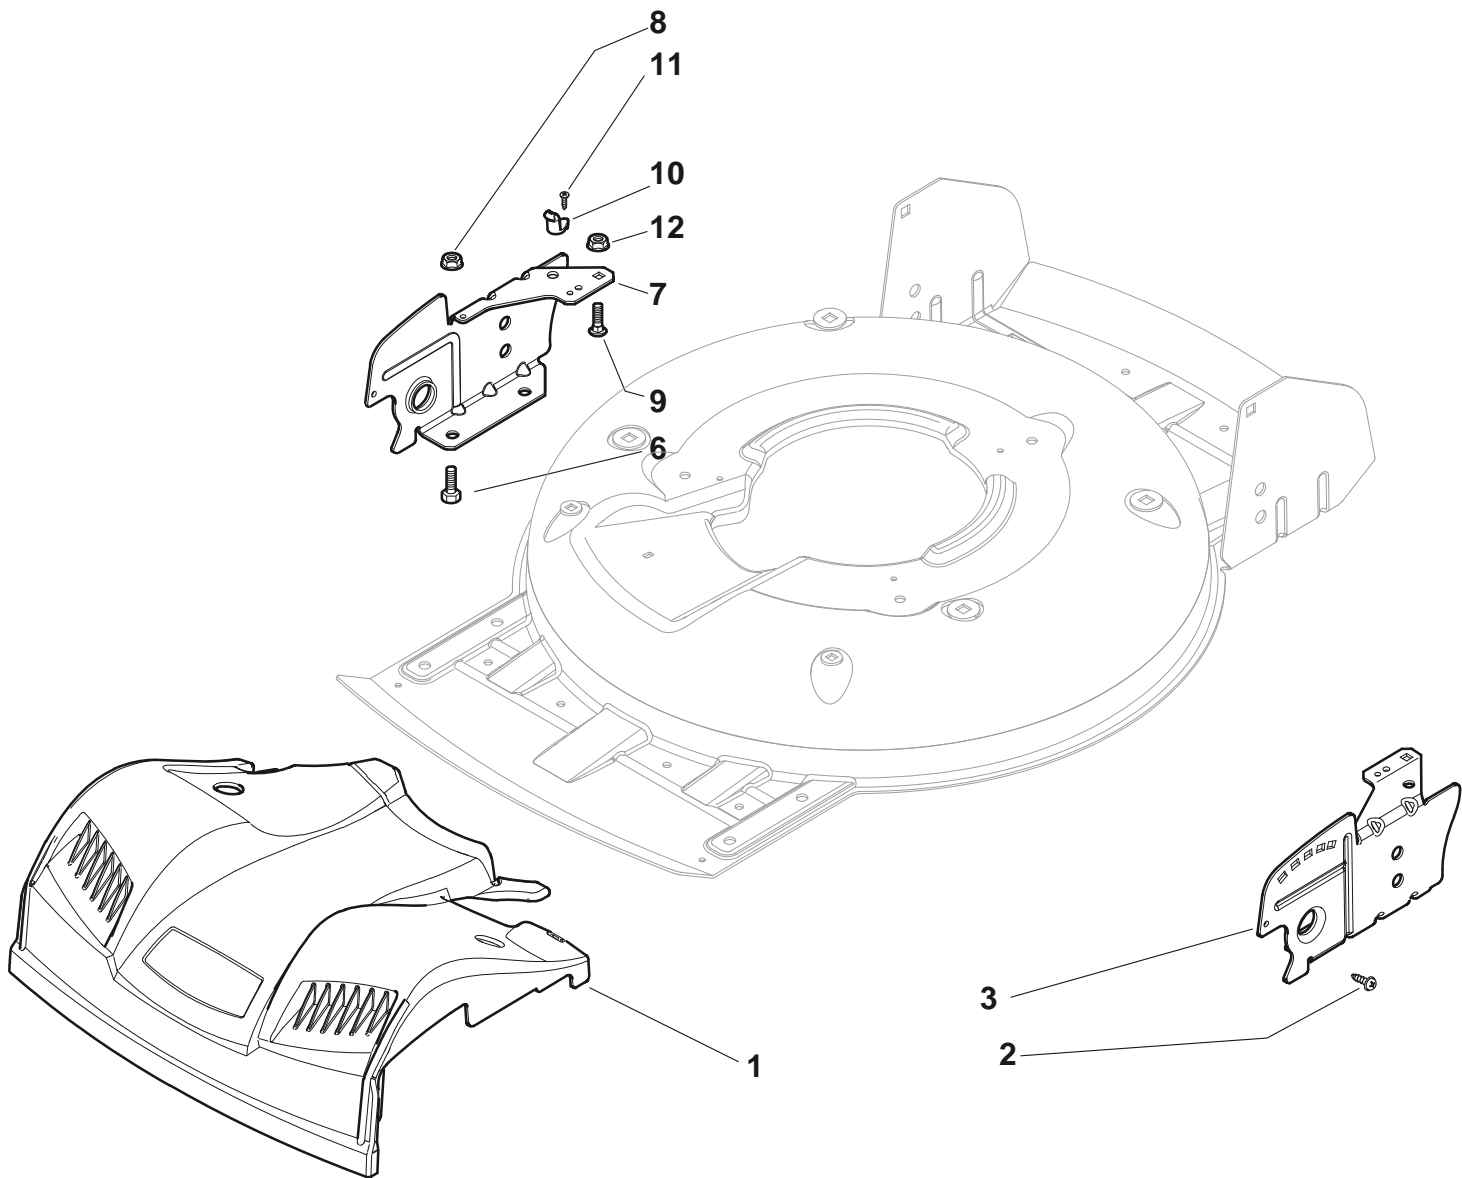

MULTICLIP 50 S B

MULTICLIP 50 S B

Pos. Fig.	Antal Quantity	Art No Part No	Benämning	Description	Anmärkning Notes
1	1	322226133/0	Frontkåpa-svart	Mask, Black	
2	2	12728523/0	Skruv	Screw	
3	1	22778421/0	Fäste-vä	Bracket, L	
6	4	12792611/0	Skruv	Screw	
7	1	22778419/0	Fäste-hö	Bracket, R	
8	4	12293201/0	Mutter	Nut	
9	2	12815200/0	Skruv	Screw	
10	2	22020400/0	Hållare	Fairlead	
11	2	12728523/0	Skruv	Screw	
12	2	12292102/0	Mutter (Hydro)	Nut (Hydro)