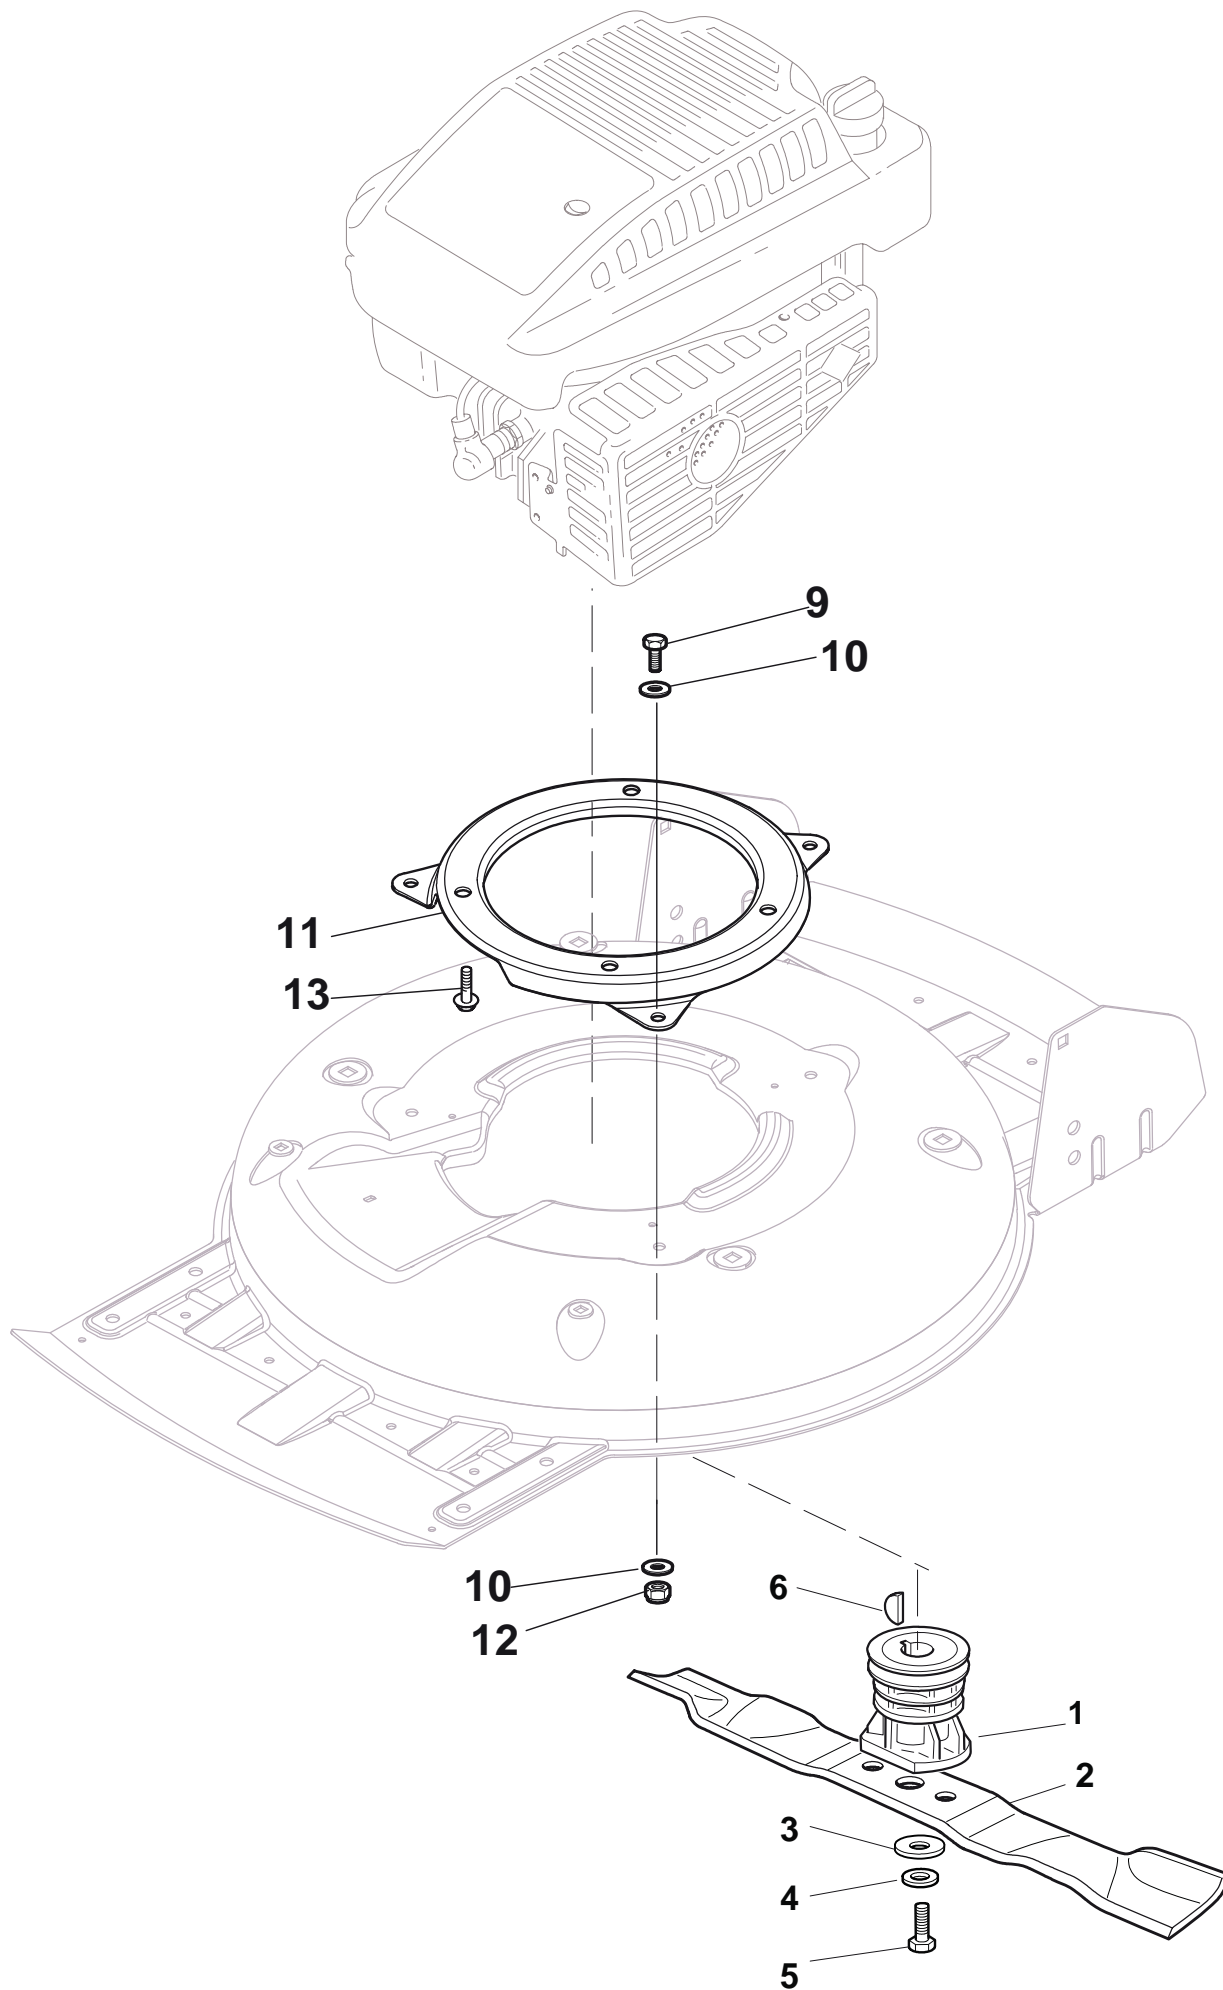

MULTICLIP 50 S B

MULTICLIP 50 S B

Pos. Fig.	Antal Quantity	Art No Part No	Benämning	Description	Anmärkning Notes
1	1	12291000/0	Mutter	Nut	
2	1	12581500/0	Stift	Grower	
3	1	22171005/0	Distans	Spacer	
4	1	12521360/0	Bricka	Washer	
5	1	12508100/0	Rivet	Spring Washer	
6	1	81007220/0	Gasarm	Lever, Throttle	
7	1	81007080/0	Gaswire	Throttle Cable	
8	1	12815000/0	Skruv	Screw	
9	1	14356703/0	Dekal	Label	

MULTICLIP 50 S B

MULTICLIP 50 S B

Pos. Fig.	Antal Quantity	Art No Part No	Benämning	Description	Anmärkning Notes
1	2	12608600/0	Seeger	Seeger	
2	1	22570120/1	Drev vä	Pinion L	
3	2	22120105/1	Navkapsel	Ring Gear	
4	1	22600092/0	Hjulskydd	Protection, R Wheel	
5	2	12608600/0	Seeger	Seeger	
6	2	19216035/0	Låsring	Bearing	
7	2	22753000/0	Stift	Pin	
9	1	22450437/0	Fjäder	Spring	
10	1	35063902/0	Drivrem Z 29,5	Belt Z 29.5	
11	1	22600093/0	Hjulskydd	Protection, L Wheel	
12	1	22570110/1	Drev hö	Pinion R	
15	1	81003095/0	Transmission	Gear Box	
16	1	22601904/0	Remskiva	Pulley	
17	1	12645705/0	Stift	Pin	

MULTICLIP 50 S B

MULTICLIP 50 S B

Pos. Fig.	Antal Quantity	Art No Part No	Benämning	Description	Anmärkning Notes
1	1	122465607/3	Fläkt Ø 22.2	Hub With Pulley, Crankshaft Ø 22.2	
2	1	81004146/0	Kniv	Blade Standard	
3	1	22160400/0	Dammskydd	Dust Cover	
4	1	12523080/0	Bricka	Washer	
5	1	12735698/0	Skruv	Screw	
6	1	12139100/0	Kil	Feather, Crankshaft Ø 22.2	
9	3	12792611/0	Skruv	Screw	
10	6	12523060/0	Bricka	Washer	
11	1	322207219/1	Fläns	Flange	
12	3	12293201/0	Mutter	Nut	
13	3	112735108/1	Skruv	Screw	