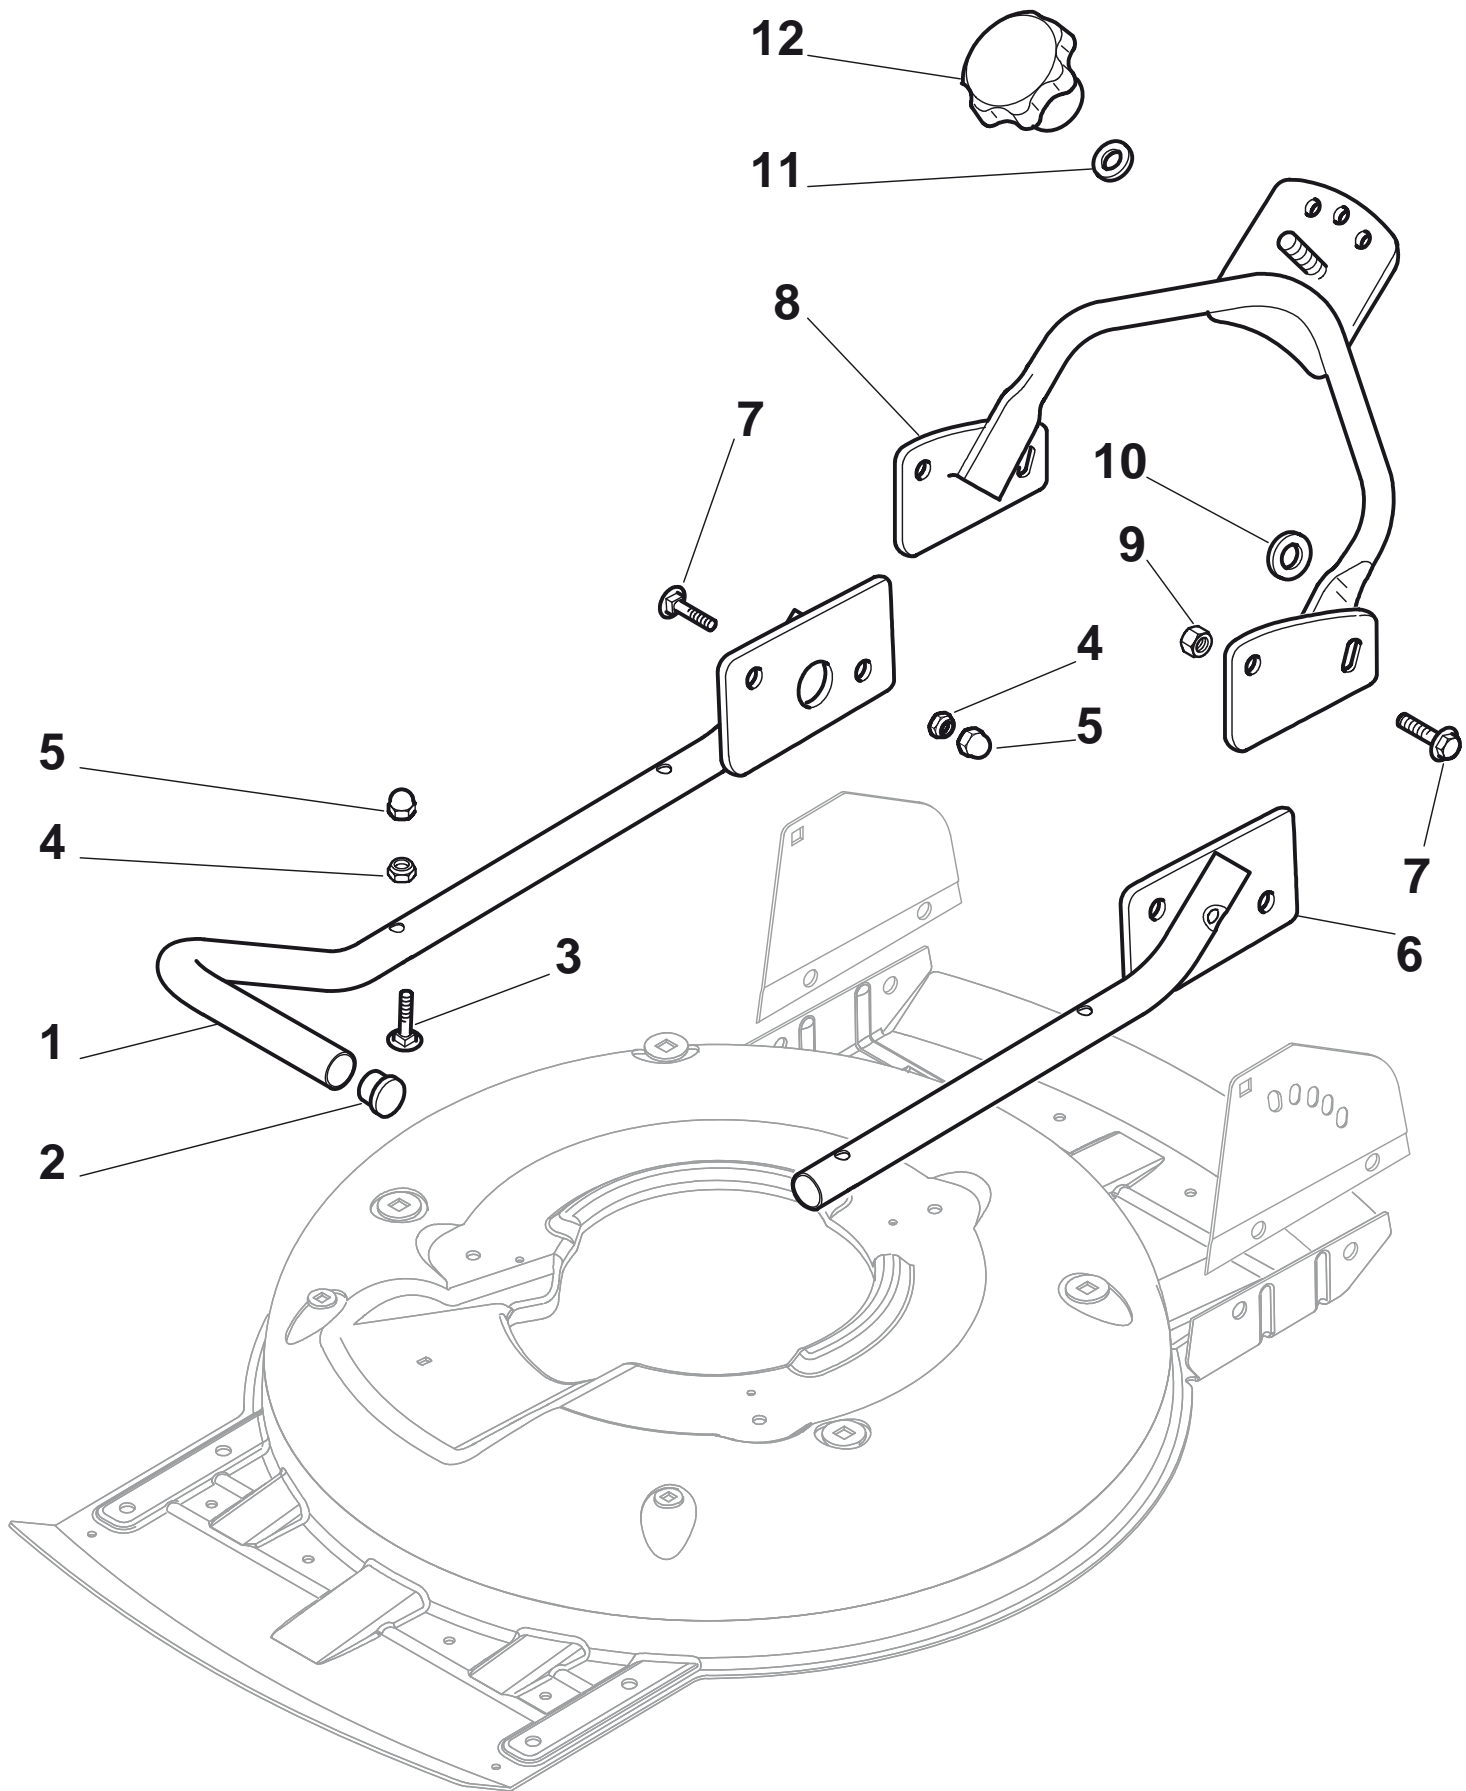

MULTICLIP 50 SE RENTAL B

MULTICLIP 50 SE RENTAL B

Pos. Fig.	Antal Quantity	Art No Part No	Benämning	Description	Anmärkning Notes
1	1	81006377/0	Styre-underdel, hö	Right Handle, Lower Part Black	
2	4	18566114/0	Plugg	Cap	
3	6	12819100/0	Skruv	Screw	
4	6	12155000/0	Mutter	Nut	
5	6	18203854/0	Tätningshylsa	Protection	
6	1	381006379/0	Styre-underdel, vä	Left Handle, Lower Part Black	
7	4	12793102/0	Skruv	Screw	
8	1	81006365/0	Styre-mellandel	Handle, Middle Part Black	
9	4	12155000/0	Mutter	Nut	
10	2	12523060/0	Bricka	Washer	
11	1	12523080/0	Bricka	Washer	
12	1	22399813/0	Knopp	Knob