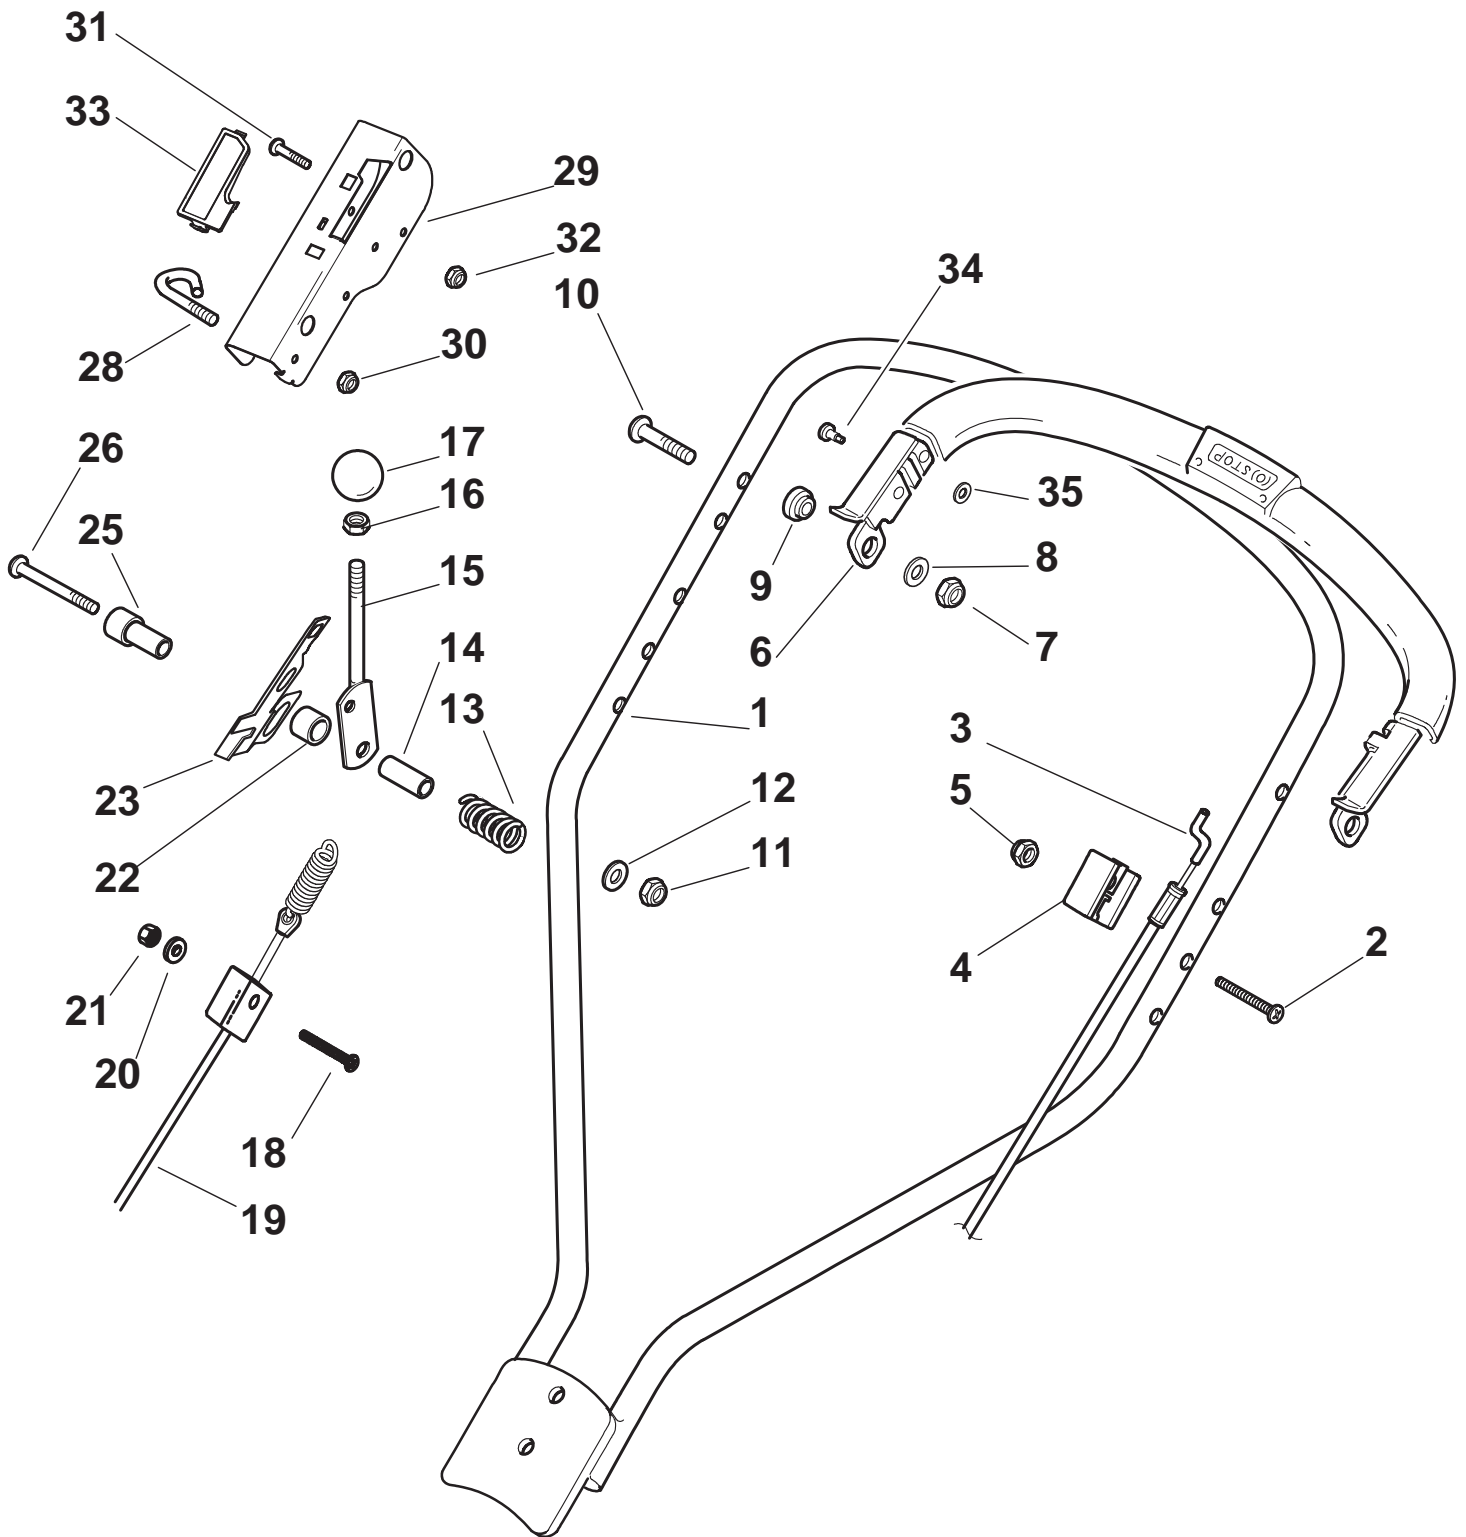

MULTICLIP 50 SE RENTAL B

MULTICLIP 50 SE RENTAL B

Pos. Fig.	Antal Quantity	Art No Part No	Benämning	Description	Anmärkning Notes
1	1	81006367/0	Styre-överdel	Handle, Upper Part Black	
2	1	12727783/0	Skruv	Screw	
3	1	181000618/0	Motorbromswire	Cable, Thread Engine Brake	
4	1	22551640/0	Plåt	Plate	
5	1	12154510/0	Mutter	Nut	
6	1	81003318/1	Reglagebygel	Lever, Engine Brake	
7	2	12154510/0	Mutter	Nut	
8	2	12521330/0	Bricka	Washer	
9	2	22671660/1	Bricka	Washer	
10	2	12727784/0	Skruv	Screw	
11	1	12292100/0	Mutter	Nut	
12	1	12530060/0	Bricka	Elastic Washer	
13	1	22450446/0	Fjäder	Spring	
14	1	22170840/0	Distans	Spacer	
15	1	81003313/0	Reglagebygel-drivning	Lever, Driving	
16	1	12293200/0	Mutter	Nut	
17	1	22399812/0	Knopp	Knob	
18	1	12727791/0	Skruv	Screw	
19	1	381000745/1	Kopplingswire	Cable, Rear Drive	
20	1	12521330/0	Bricka	Washer	
21	1	12154510/0	Mutter	Nut	
22	1	22170843/0	Distans	Spacer	
23	1	22551653/0	Plåt	Plate	
25	1	22170842/0	Distans	Spacer	
26	1	12727786/0	Skruv	Screw	
28	1	22430314/0	Fjäder	Spring	
29	1	81004405/0	Panel	Dash Board	
30	1	12154510/0	Mutter	Nut	
31	1	12727792/0	Skruv	Screw	
32	1	12154510/0	Mutter	Nut	
33	1	22500050/0	Glidblock	Shoe	
34	1	22524342/0	Stift	Pin	
35	1	12604897/0	Bricka	Washer