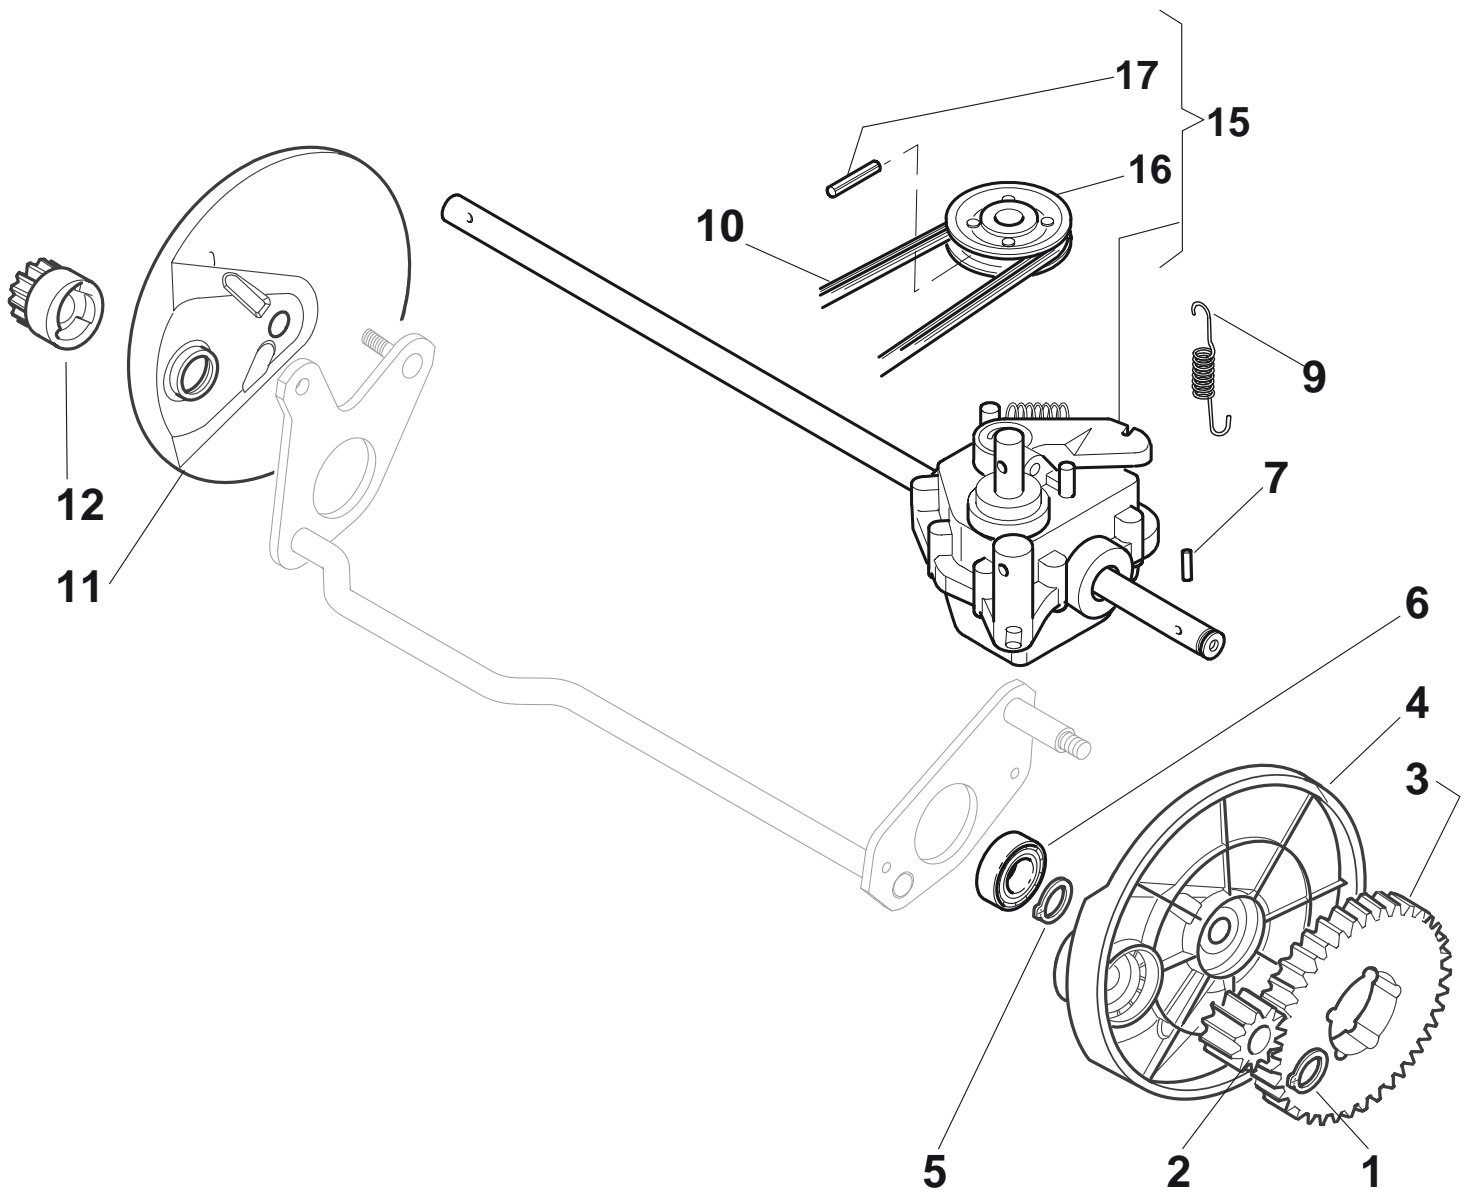

MULTICLIP 50 SE RENTAL B

MULTICLIP 50 SE RENTAL B

Pos. Fig.	Antal Quantity	Art No Part No	Benämning	Description	Anmärkning Notes
1	2	12608600/0	Seeger	Seeger	
2	1	22570120/1	Drev vä	Pinion L	
3	2	22120105/1	Navkapsel	Ring Gear	
4	1	22600092/0	Hjulskydd	Protection, R Wheel	
5	2	12608600/0	Seeger	Seeger	
6	2	19216035/0	Låsring	Bearing	
7	2	22753000/0	Stift	Pin	
9	1	22450437/0	Fjäder	Spring	
10	1	35063902/0	Drivrem Z 29,5	Belt Z 29.5	
11	1	22600093/0	Hjulskydd	Protection, L Wheel	
12	1	22570110/1	Drev hö	Pinion R	
15	1	81003095/0	Transmission	Gear Box	
16	1	22601904/0	Remskiva	Pulley	
17	1	12645705/0	Stift	Pin