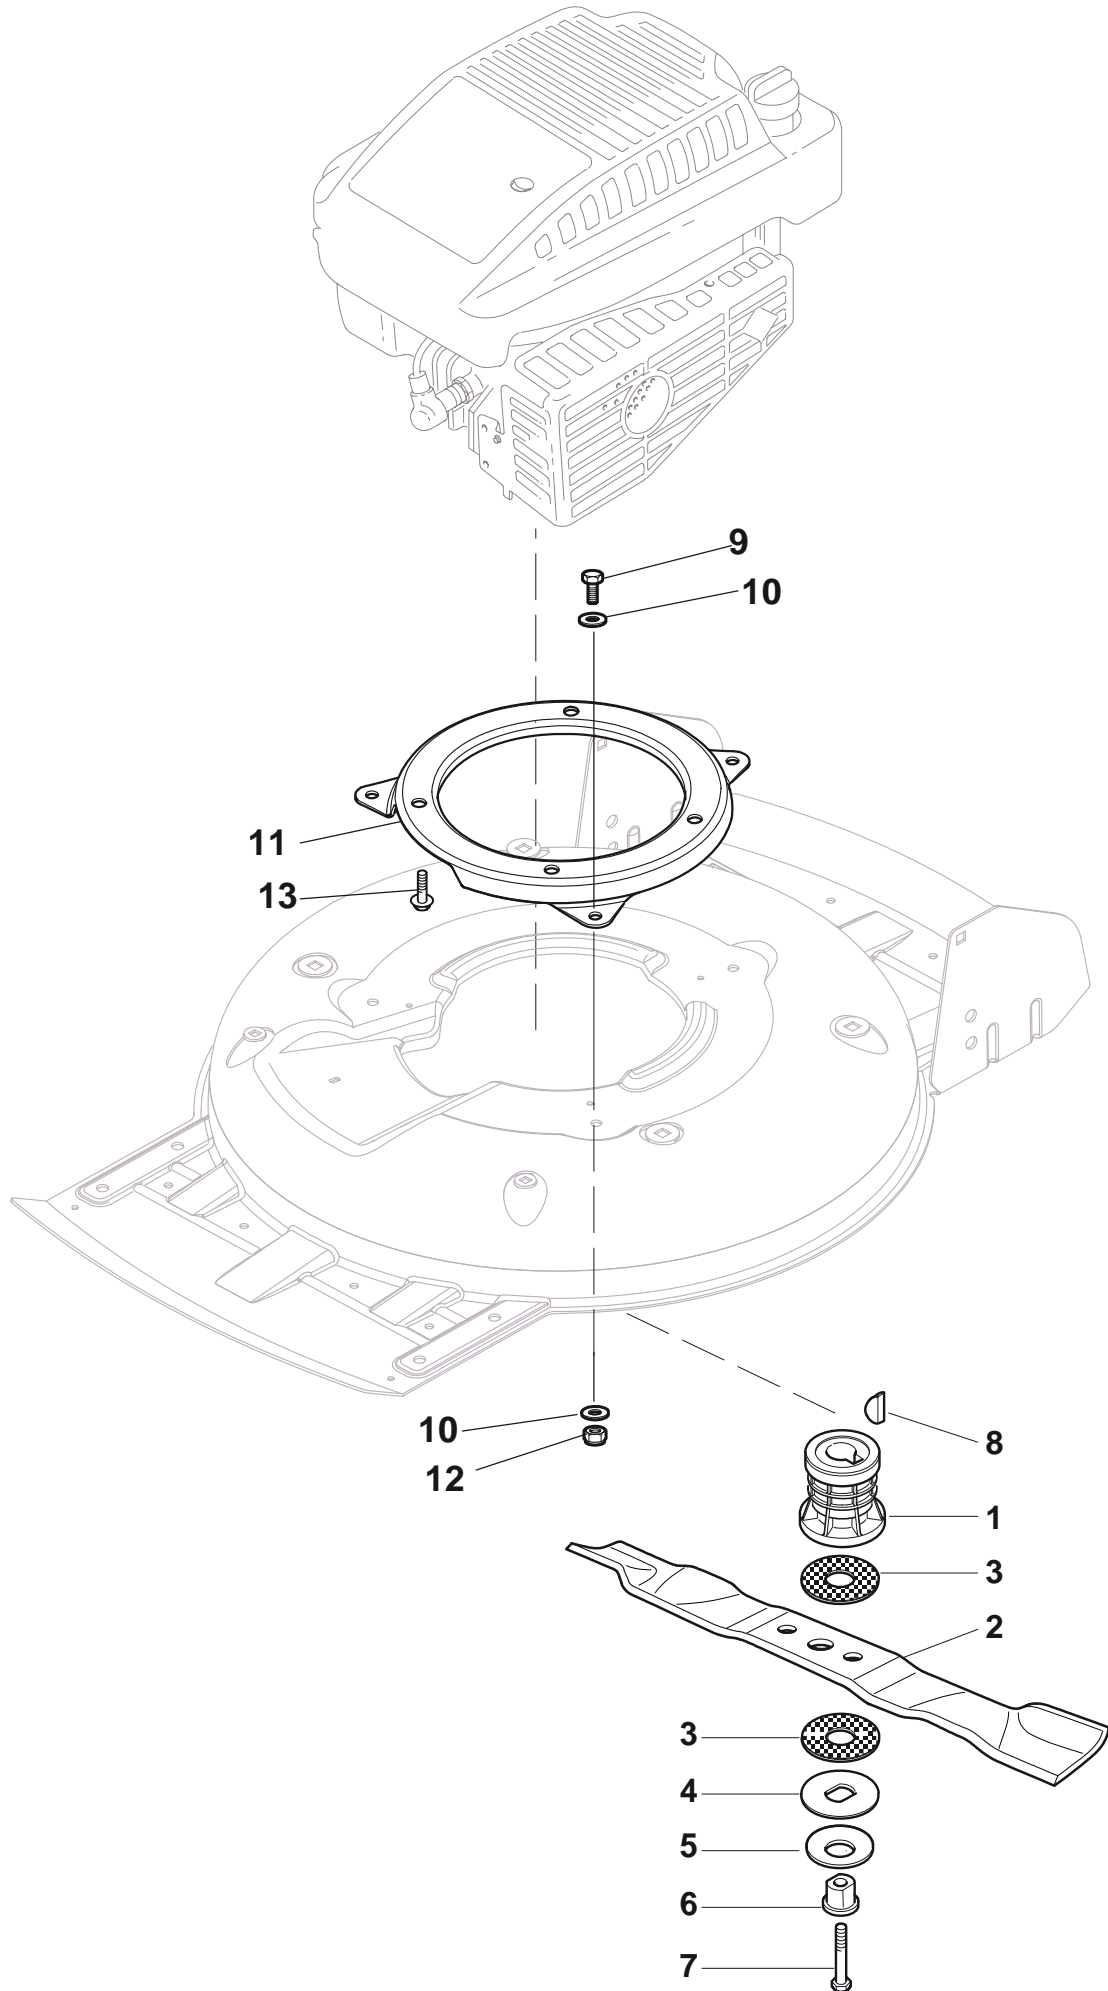

MULTICLIP 50 SE RENTAL B

**MULTICLIP 50 SE RENTAL B**

Pos. Fig.	Antal Quantity	Art No Part No	Benämning	Description	Anmärkning Notes
1	1	12291000/0	Mutter	Nut	
2	1	12581500/0	Stift	Grower	
3	1	22171005/0	Distans	Spacer	
4	1	12521360/0	Bricka	Washer	
5	1	12508100/0	Rivet	Spring Washer	
6	1	81007279/1	Gasarm	Lever, Throttle	
7	1	81007080/0	Gaswire	Throttle Cable	
8	1	12815000/0	Skruv	Screw	
9	1	14356703/0	Dekal	Label	

MULTICLIP 50 SE RENTAL B

MULTICLIP 50 SE RENTAL B

Pos. Fig.	Antal Quantity	Art No Part No	Benämning	Description	Anmärkning Notes
1	2	12608600/0	Seeger	Seeger	
2	1	22570120/1	Drev vä	Pinion L	
3	2	22120105/1	Navkapsel	Ring Gear	
4	1	22600092/0	Hjulskydd	Protection, R Wheel	
5	2	12608600/0	Seeger	Seeger	
6	2	19216035/0	Låsring	Bearing	
7	2	22753000/0	Stift	Pin	
9	1	22450437/0	Fjäder	Spring	
10	1	35063902/0	Drivrem Z 29,5	Belt Z 29.5	
11	1	22600093/0	Hjulskydd	Protection, L Wheel	
12	1	22570110/1	Drev hö	Pinion R	
15	1	81003095/0	Transmission	Gear Box	
16	1	22601904/0	Remskiva	Pulley	
17	1	12645705/0	Stift	Pin	

MULTICLIP 50 SE RENTAL B

MULTICLIP 50 SE RENTAL B

Pos. Fig.	Antal Quantity	Art No Part No	Benämning	Description	Anmärkning Notes
1	1	22465611/0	Knivfäste Ø 22	Hub With Pulley, Crankshaft Ø 22.2	
2	1	81004146/0	Kniv	Blade Standard	
3	2	22672110/1	Friktionsskiva	Clutch Washer	
4	1	22672105/0	Bricka	Washer	
5	1	12508120/0	Fjäderbricka	Cupped Spring	
6	1	22041940/0	Bussning	Clutch Bush	
7	1	12736850/0	Skruv	Screw	
8	1	12139100/0	Kil	Feather, Crankshaft Ø 22.2	
9	3	12792611/0	Skruv	Screw	
10	6	12523060/0	Bricka	Washer	
11	1	322207219/1	Fläns	Flange	
12	3	12293201/0	Mutter	Nut	
13	3	112735108/1	Skruv	Screw	