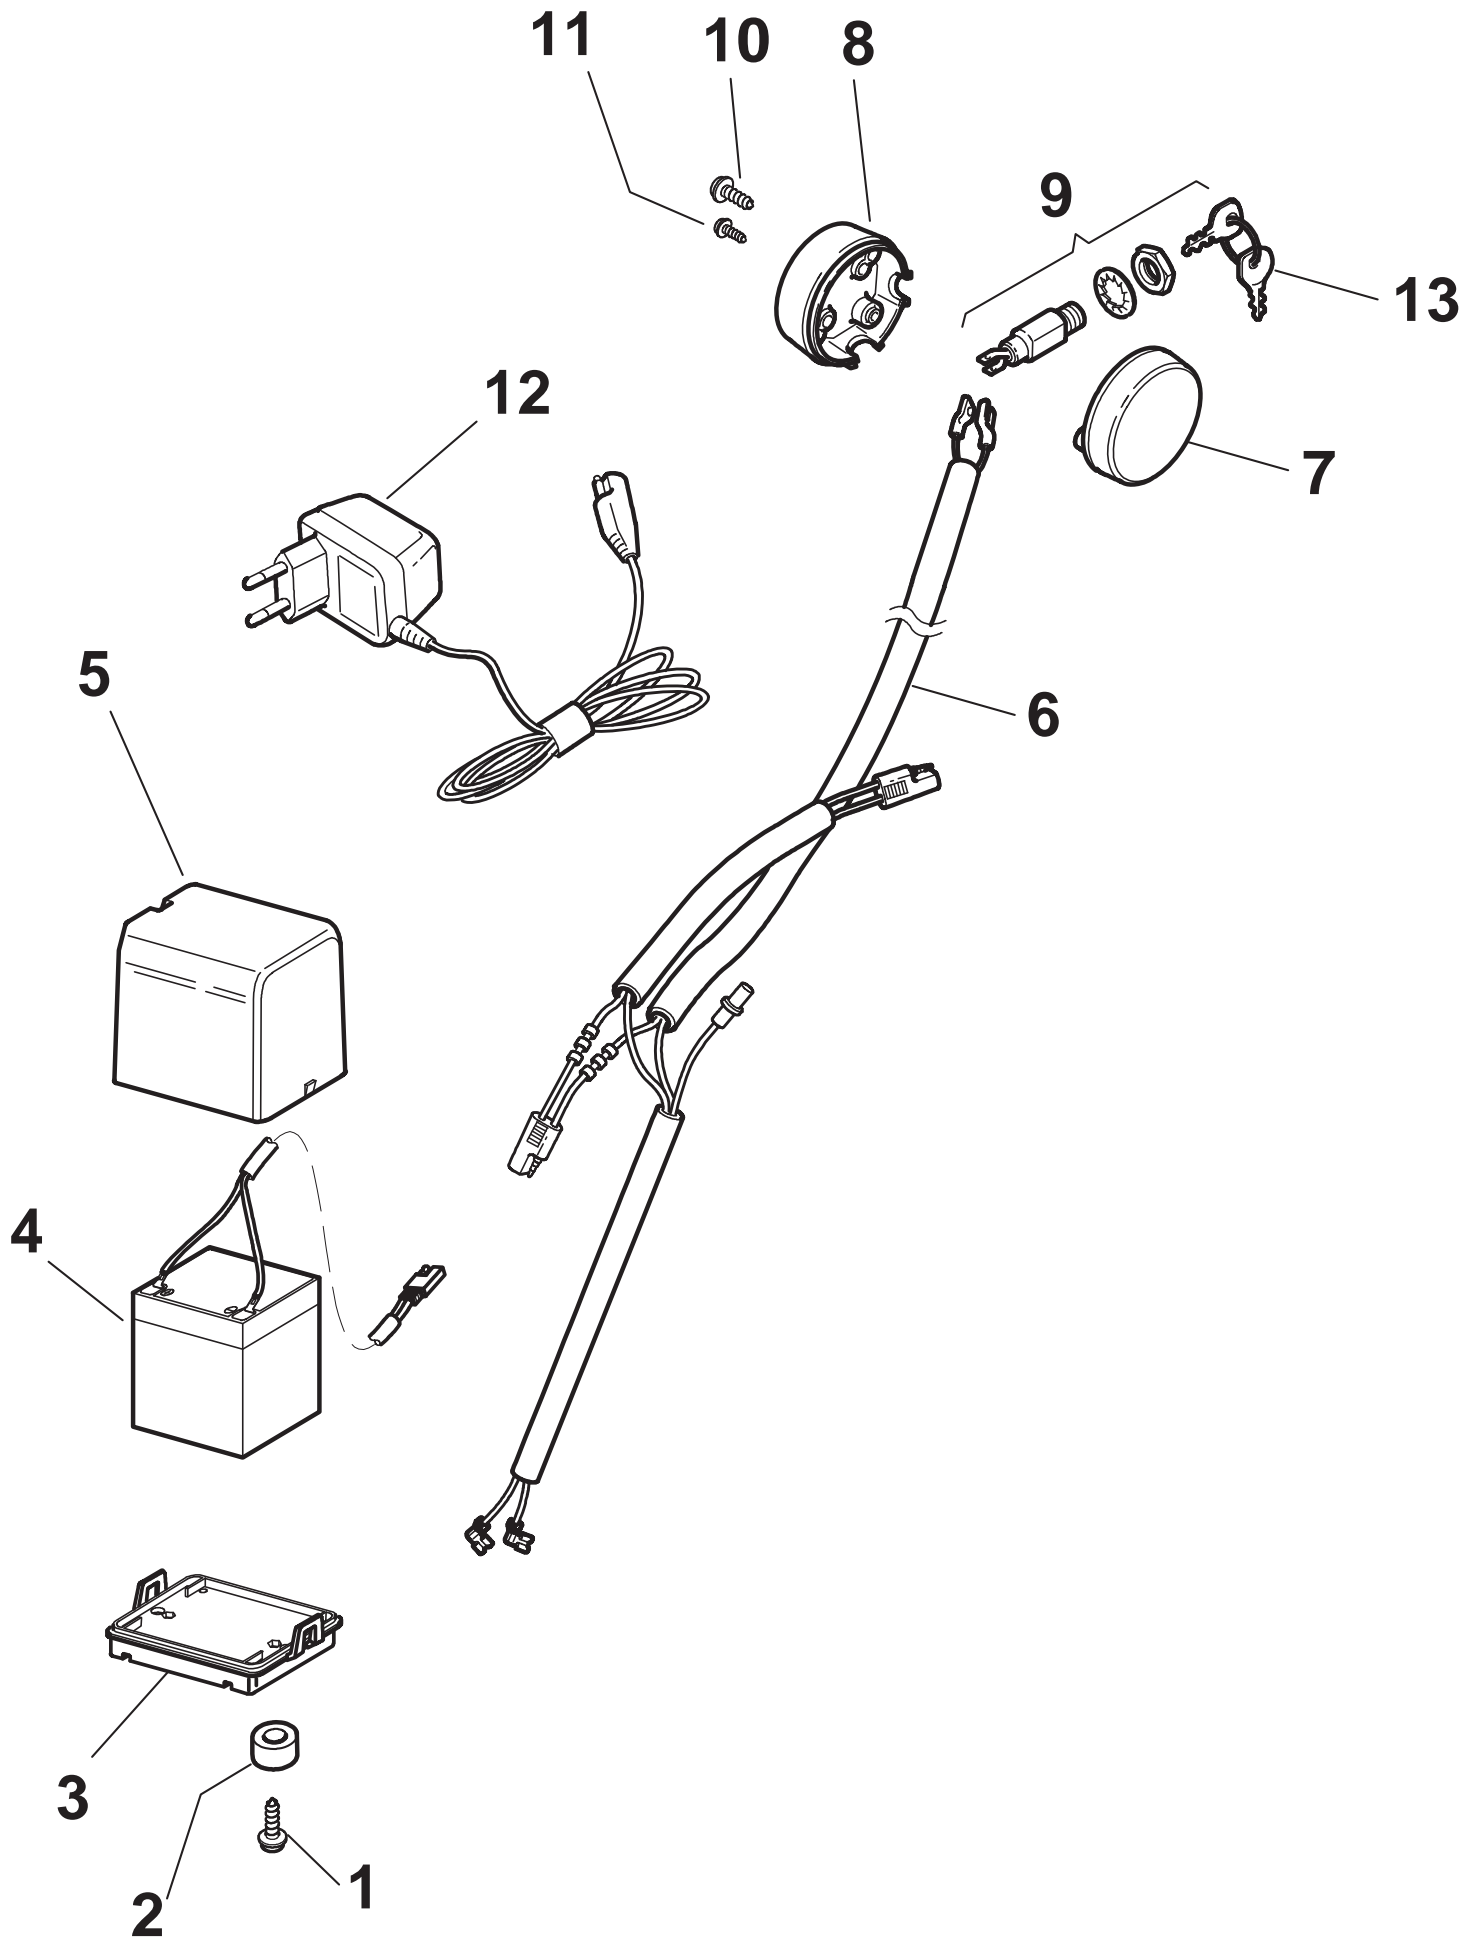

MULTICLIP 50 SE RENTAL B

MULTICLIP 50 SE RENTAL B

Pos. Fig.	Antal Quantity	Art No Part No	Benämning	Description	Anmärkning Notes
1	1	22785123/0	Batteriplatta	Support, Battery	
2	1	22109530/0	Ledplåt-bakre	Cover	
3	2	12521310/0	Bricka	Washer	
4	2	12731590/0	Skruv	Screw	
5	1	18120052/0	Motorbromswire	Battery	
7	1	118204192/3	Dekal	Cable, Start	
8	1	22722800/0	Skydd-ho	R Protection	
9	1	22722801/0	Skydd-va	L Protection	
10	2	12728702/0	Skruv	Screw	
11	1	12728691/0	Skruv	Screw	
12	1	18450050/0	Ringmutter	Switch	
13	1	18210016/1	Kabel	Starting Key