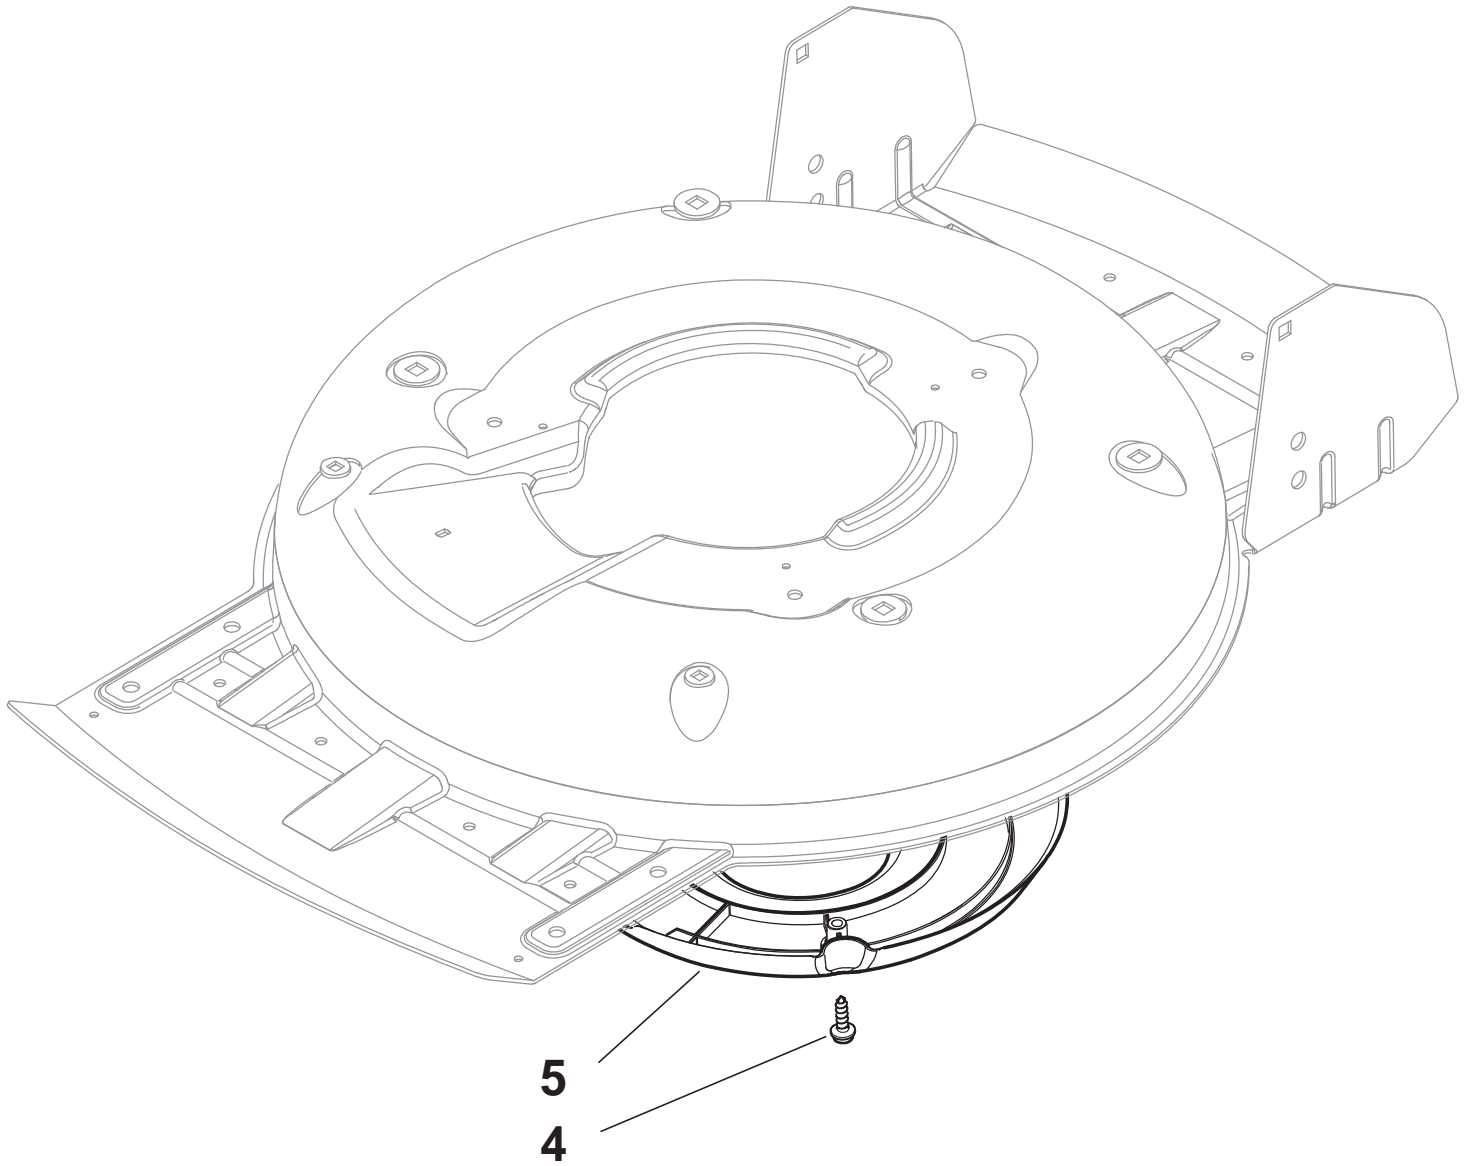

MULTICLIP 50 SE RENTAL B

MULTICLIP 50 SE RENTAL B

Pos. Fig.	Antal Quantity	Art No Part No	Benämning	Description	Anmärkning Notes
4	3	12728530/0	Skruv	Screw	
5	1	22060220/0	Remskydd	Protection