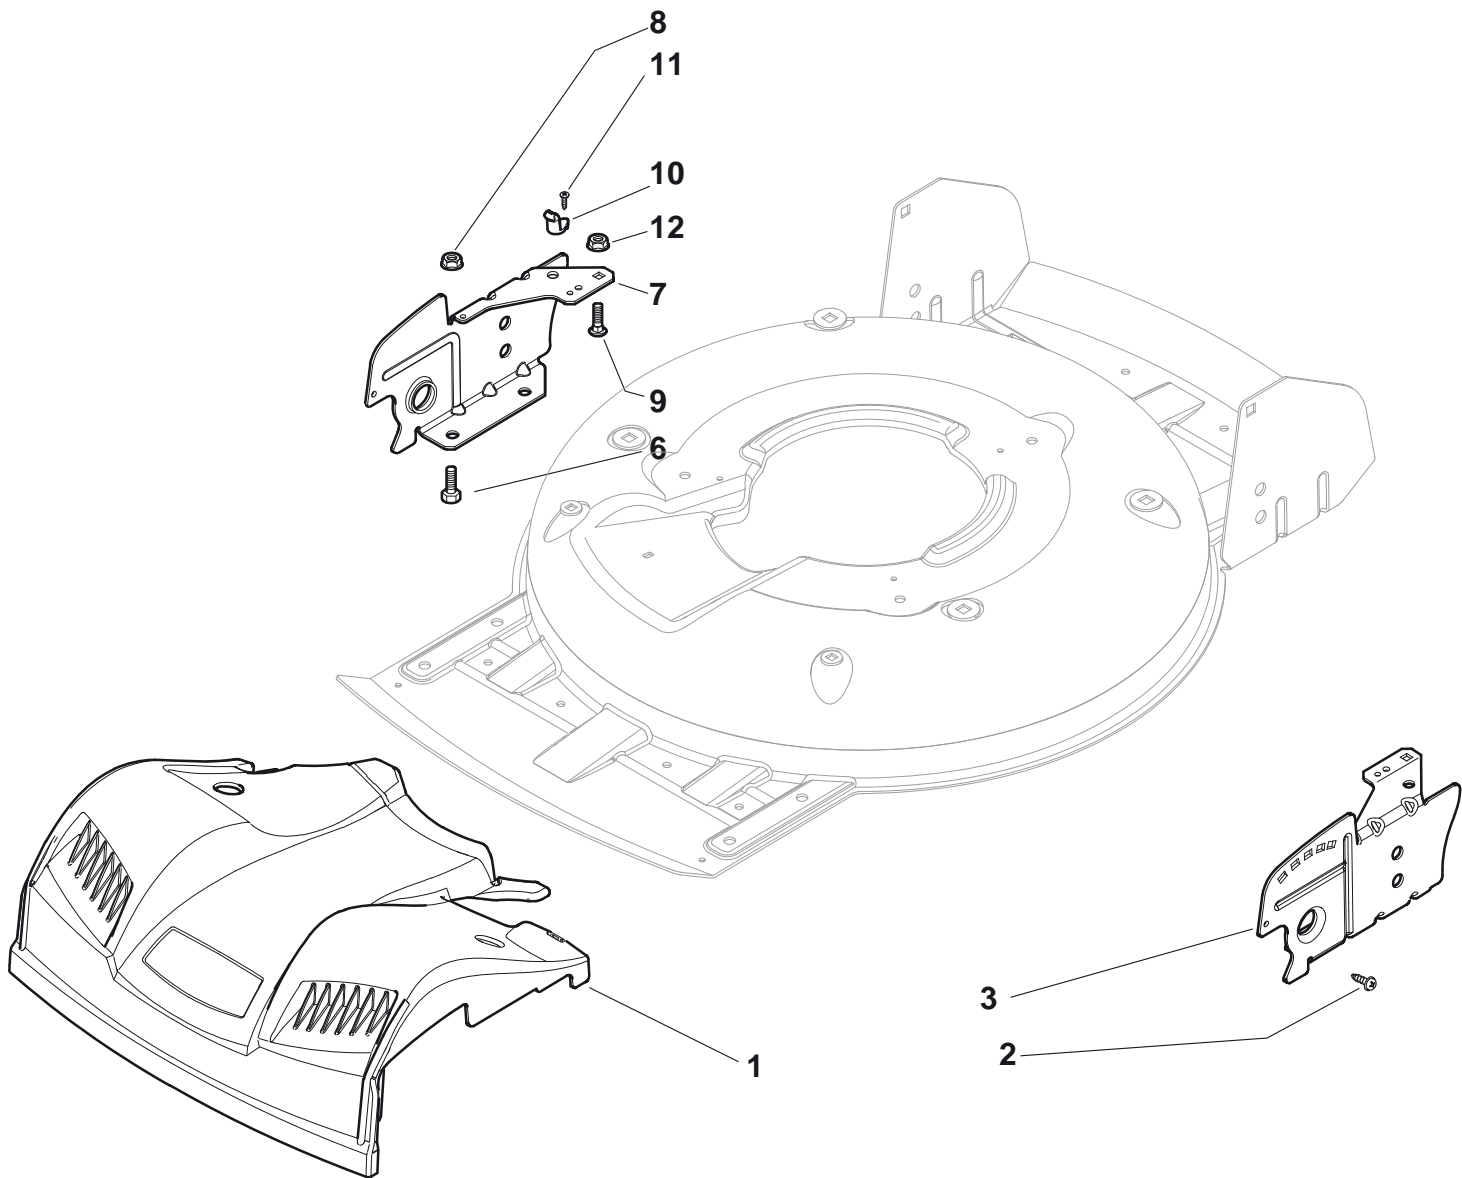

MULTICLIP 50 SE RENTAL B

MULTICLIP 50 SE RENTAL B

Pos. Fig.	Antal Quantity	Art No Part No	Benämning	Description	Anmärkning Notes
1	1	322226097/1	Frontkåpa-gul	Mask, Yellow	
2	2	12728523/0	Skruv	Screw	
3	1	22778421/0	Fäste-vä	Bracket, L	
6	4	12792611/0	Skruv	Screw	
7	1	22778419/0	Fäste-hö	Bracket, R	
8	4	12293201/0	Mutter	Nut	
9	2	12815200/0	Skruv	Screw	
10	2	22020400/0	Hållare	Fairlead	
11	2	12728523/0	Skruv	Screw	
12	2	12292102/0	Mutter	Nut