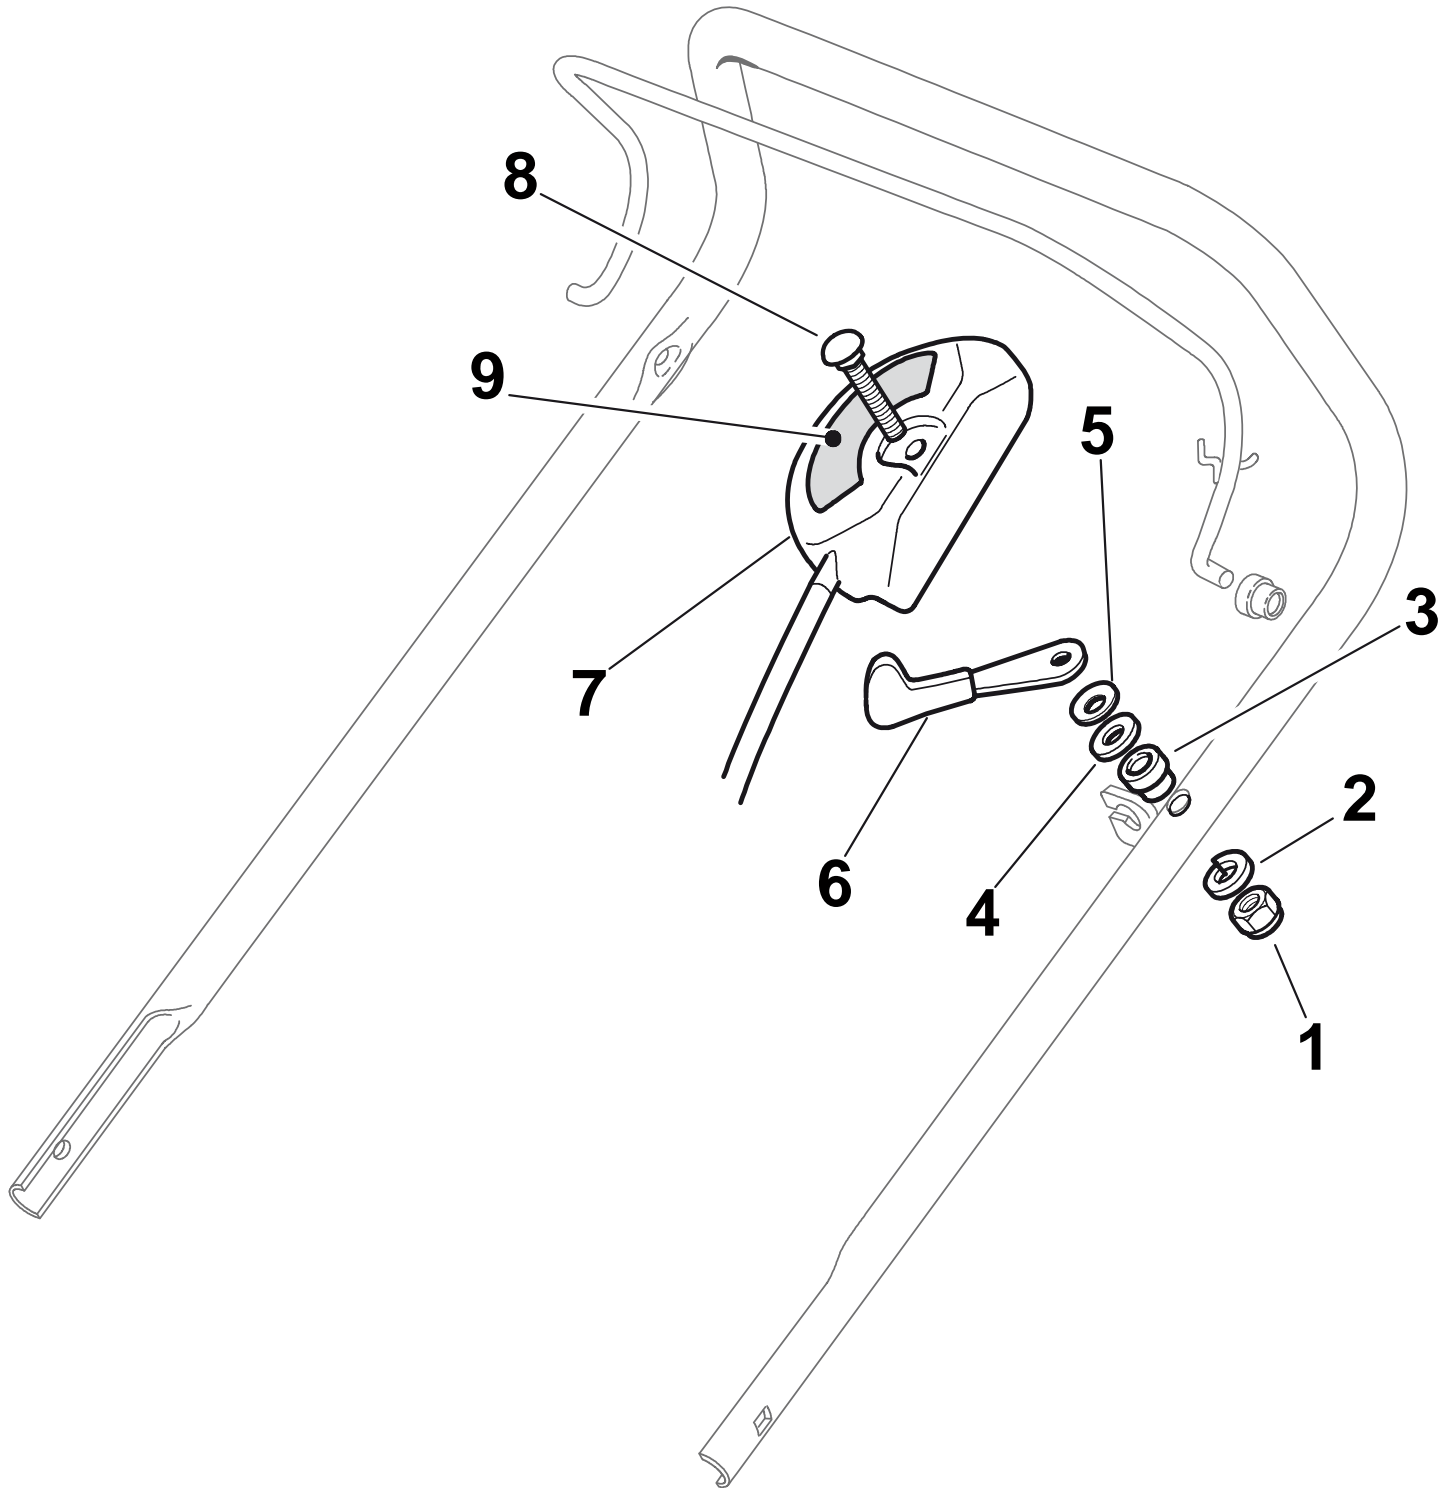

MULTICLIP 50 SE RENTAL B

MULTICLIP 50 SE RENTAL B

Pos. Fig.	Antal Quantity	Art No Part No	Benämning	Description	Anmärkning Notes
1	1	12291000/0	Mutter	Nut	
2	1	12581500/0	Stift	Grower	
3	1	22171005/0	Distans	Spacer	
4	1	12521360/0	Bricka	Washer	
5	1	12508100/0	Rivet	Spring Washer	
6	1	81007279/1	Gasarm	Lever, Throttle	
7	1	81007080/0	Gaswire	Throttle Cable	
8	1	12815000/0	Skruv	Screw	
9	1	14356703/0	Dekal	Label