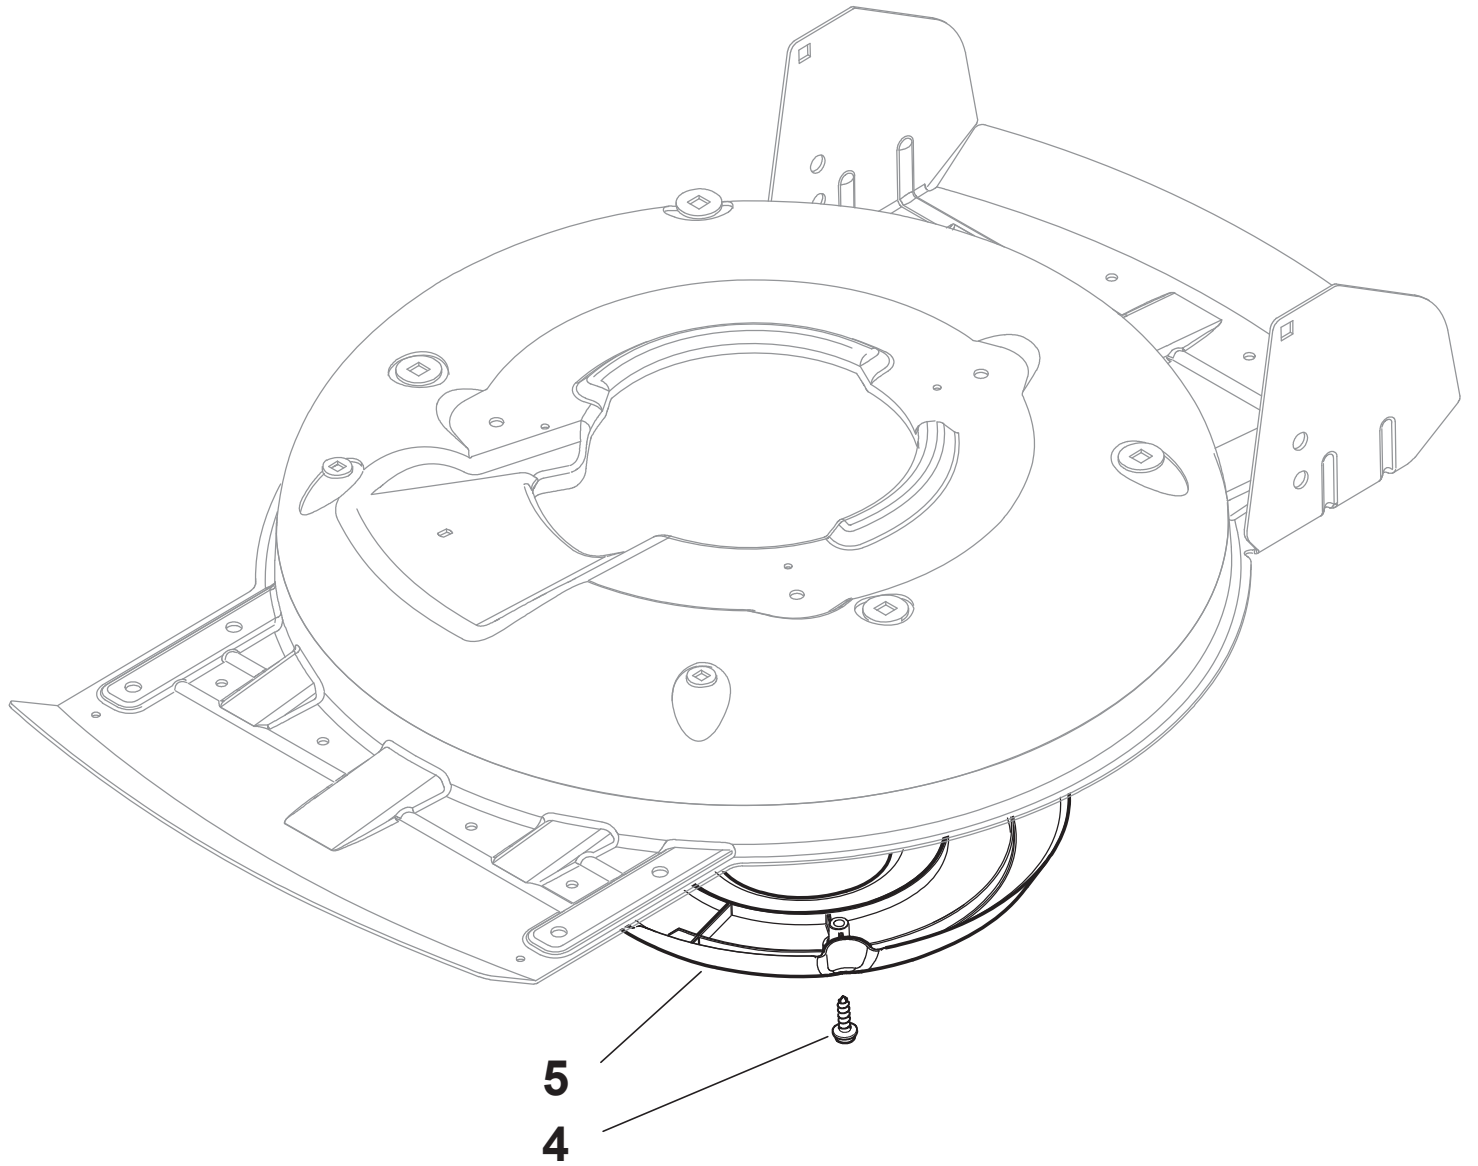

MULTICLIP 50 S RENTAL B

MULTICLIP 50 S RENTAL B

Pos. Fig.	Antal Quantity	Art No Part No	Benämning	Description	Anmärkning Notes
4	3	12728530/0	Skruv	Screw	
5	1	22060220/0	Remskydd	Protection