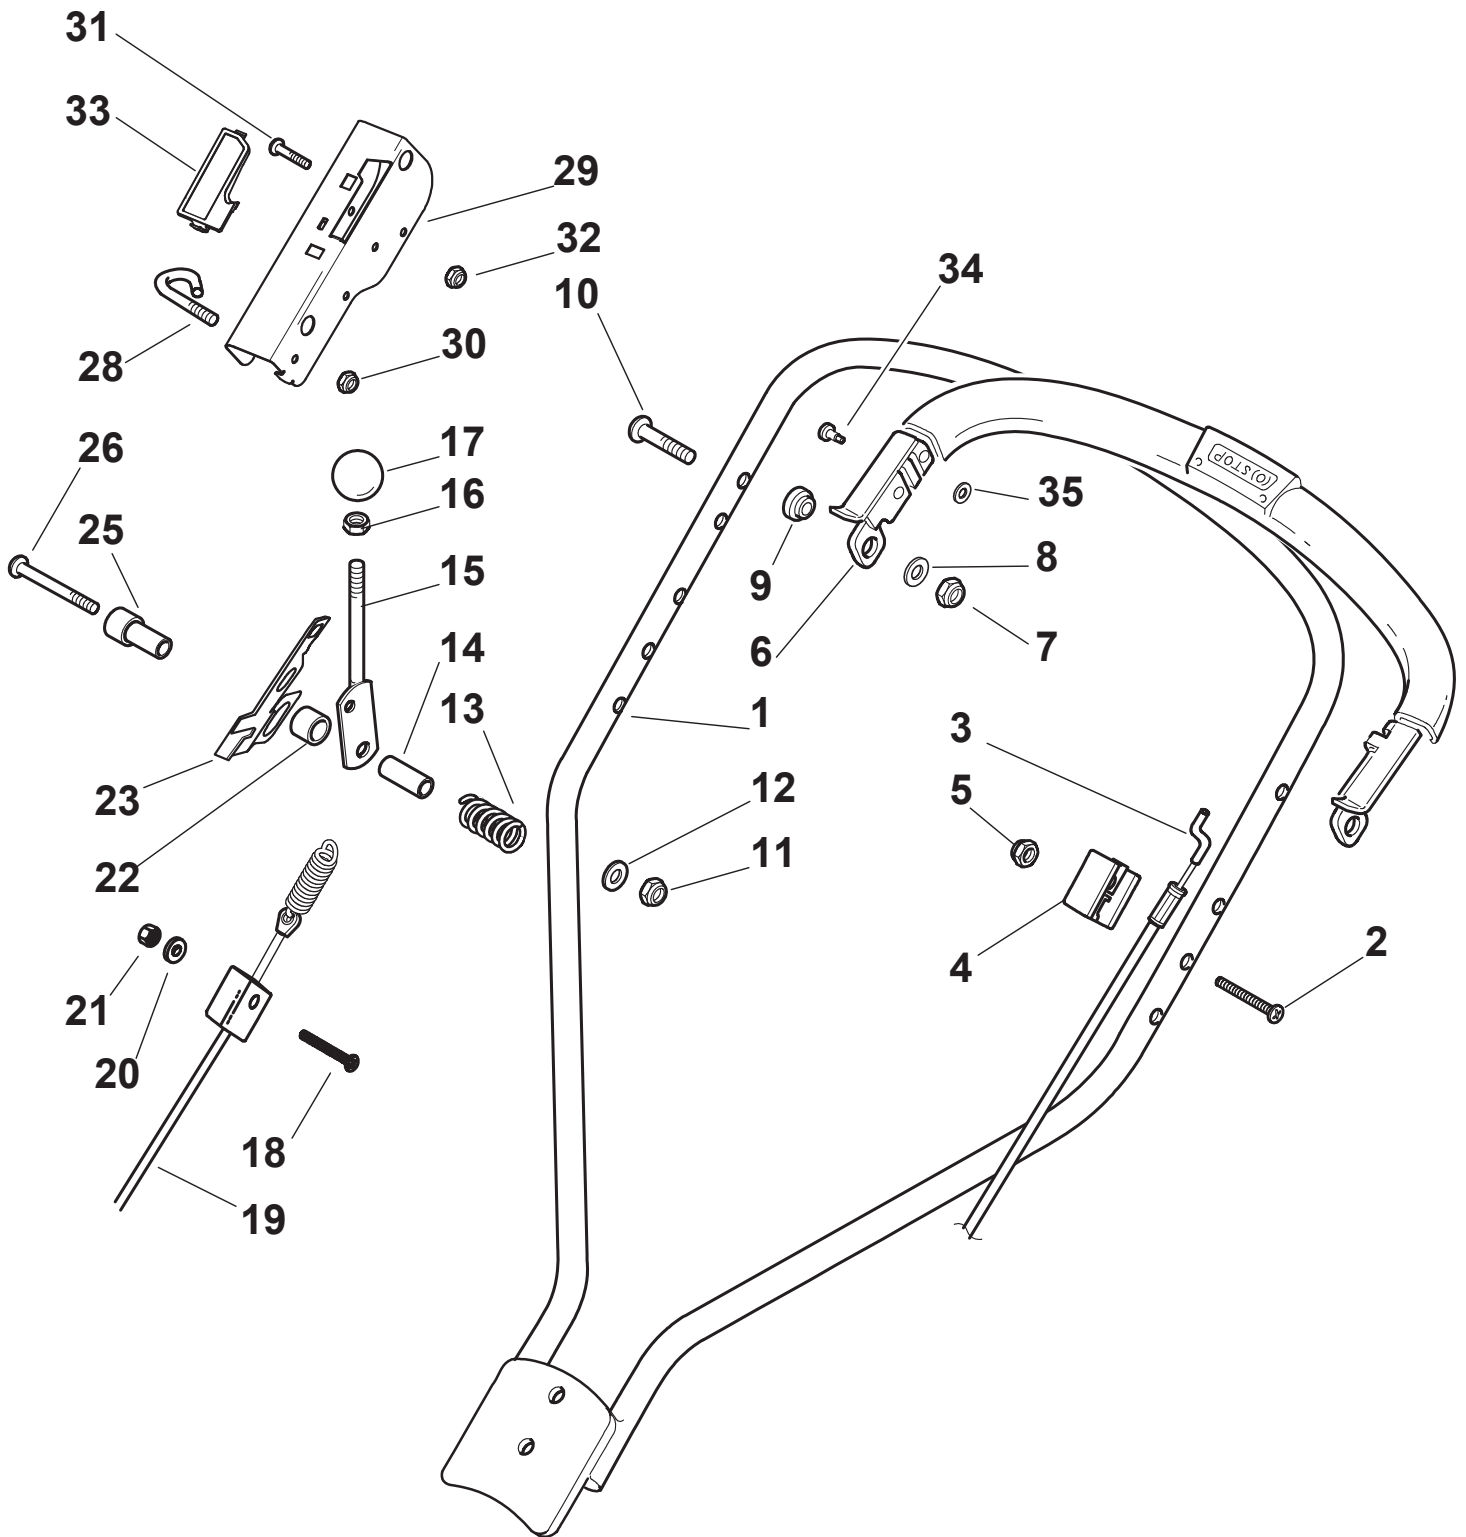

MULTICLIP 50 S RENTAL B

MULTICLIP 50 S RENTAL B

Pos. Fig.	Antal Quantity	Art No Part No	Benämning	Description	Anmärkning Notes
1	1	81006367/0	Styre-överdel	Handle, Upper Part Black	
2	1	12727783/0	Skruv	Screw	
3	1	181000618/0	Motorbromswire	Cable, Thread Engine Brake	
4	1	22551640/0	Plåt	Plate	
5	1	12154510/0	Mutter	Nut	
6	1	81003318/1	Reglagebygel	Lever, Engine Brake	
7	2	12154510/0	Mutter	Nut	
8	2	12521330/0	Bricka	Washer	
9	2	22671660/1	Bricka	Washer	
10	2	12727784/0	Skruv	Screw	
11	1	12292100/0	Mutter	Nut	
12	1	12530060/0	Bricka	Elastic Washer	
13	1	22450446/0	Fjäder	Spring	
14	1	22170840/0	Distans	Spacer	
15	1	81003313/0	Reglagebygel-drivning	Lever, Driving	
16	1	12293200/0	Mutter	Nut	
17	1	22399812/0	Knopp	Knob	
18	1	12727791/0	Skruv	Screw	
19	1	381000745/1	Kopplingswire	Cable, Rear Drive	
20	1	12521330/0	Bricka	Washer	
21	1	12154510/0	Mutter	Nut	
22	1	22170843/0	Distans	Spacer	
23	1	22551653/0	Plåt	Plate	
25	1	22170842/0	Distans	Spacer	
26	1	12727786/0	Skruv	Screw	
28	1	22430314/0	Fjäder	Spring	
29	1	81004405/0	Panel	Dash Board	
30	1	12154510/0	Mutter	Nut	
31	1	12727792/0	Skruv	Screw	
32	1	12154510/0	Mutter	Nut	
33	1	22500050/0	Glidblock	Shoe	
34	1	22524342/0	Stift	Pin	
35	1	12604897/0	Bricka	Washer