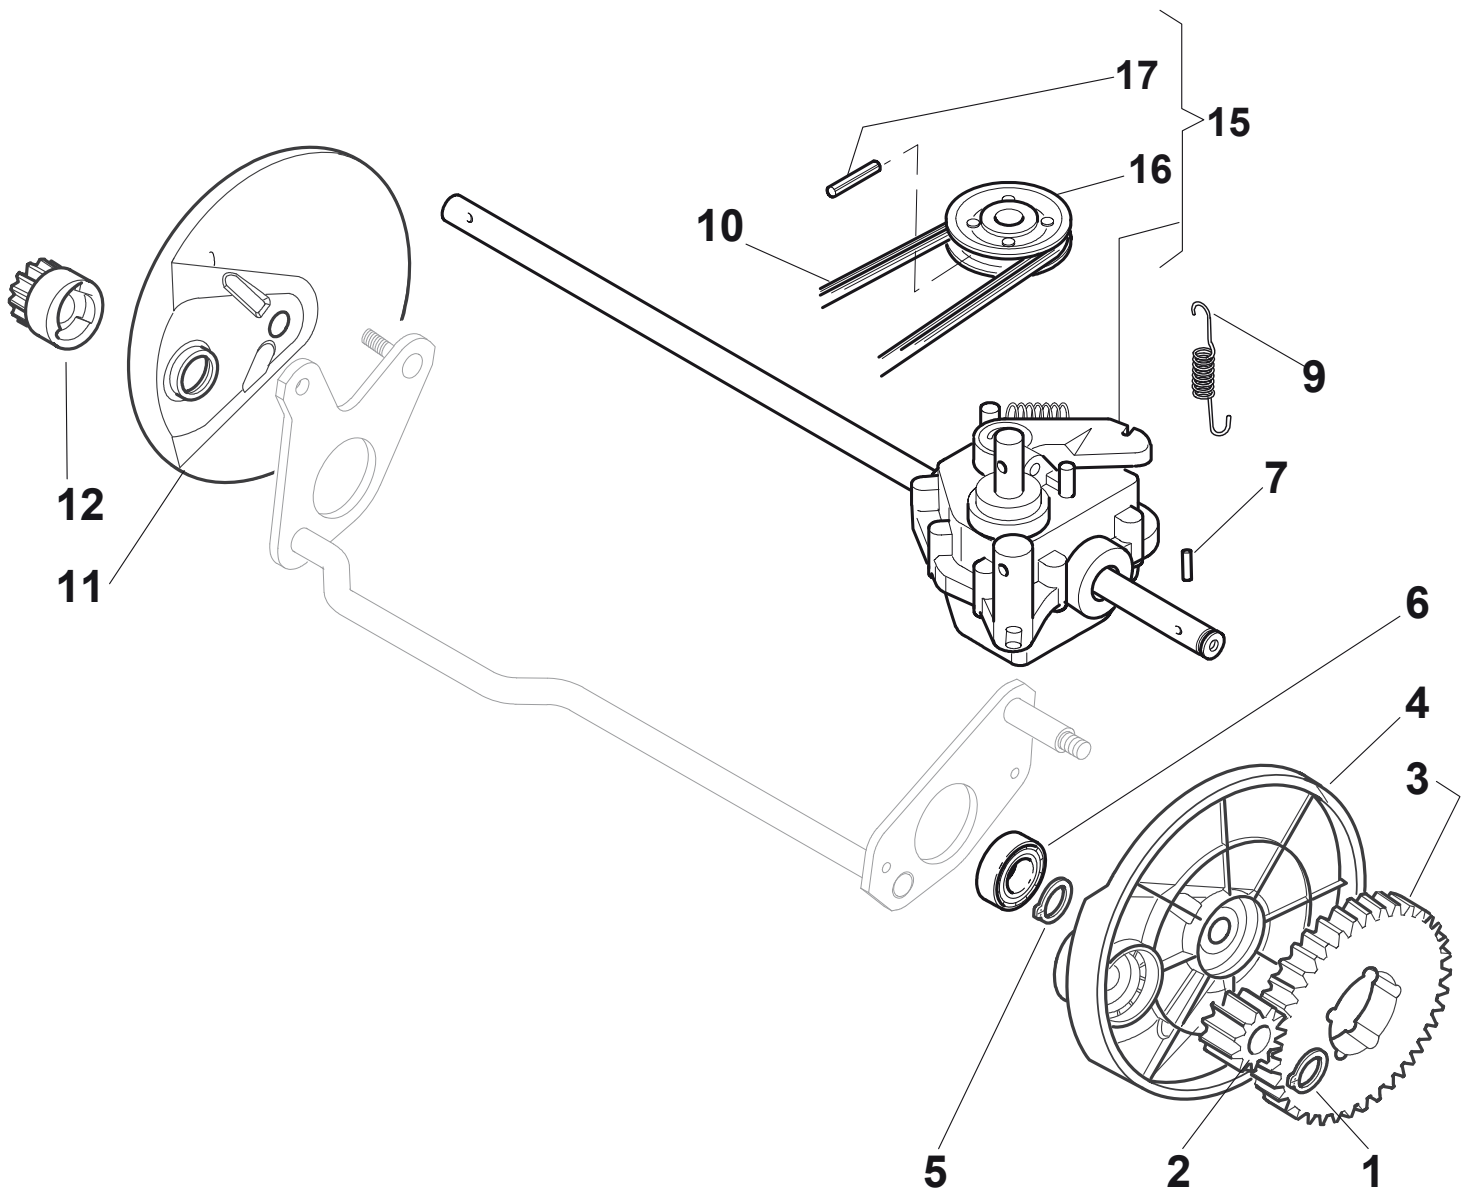

MULTICLIP 50 S RENTAL B

MULTICLIP 50 S RENTAL B

Pos. Fig.	Antal Quantity	Art No Part No	Benämning	Description	Anmärkning Notes
1	2	12608600/0	Seeger	Seeger	
2	1	22570120/1	Drev vä	Pinion L	
3	2	22120105/1	Navkapsel	Ring Gear	
4	1	22600092/0	Hjulskydd	Protection, R Wheel	
5	2	12608600/0	Seeger	Seeger	
6	2	19216035/0	Låsring	Bearing	
7	2	22753000/0	Stift	Pin	
9	1	22450437/0	Fjäder	Spring	
10	1	35063902/0	Drivrem Z 29,5	Belt Z 29.5	
11	1	22600093/0	Hjulskydd	Protection, L Wheel	
12	1	22570110/1	Drev hö	Pinion R	
15	1	81003095/0	Transmission	Gear Box	
16	1	22601904/0	Remskiva	Pulley	
17	1	12645705/0	Stift	Pin