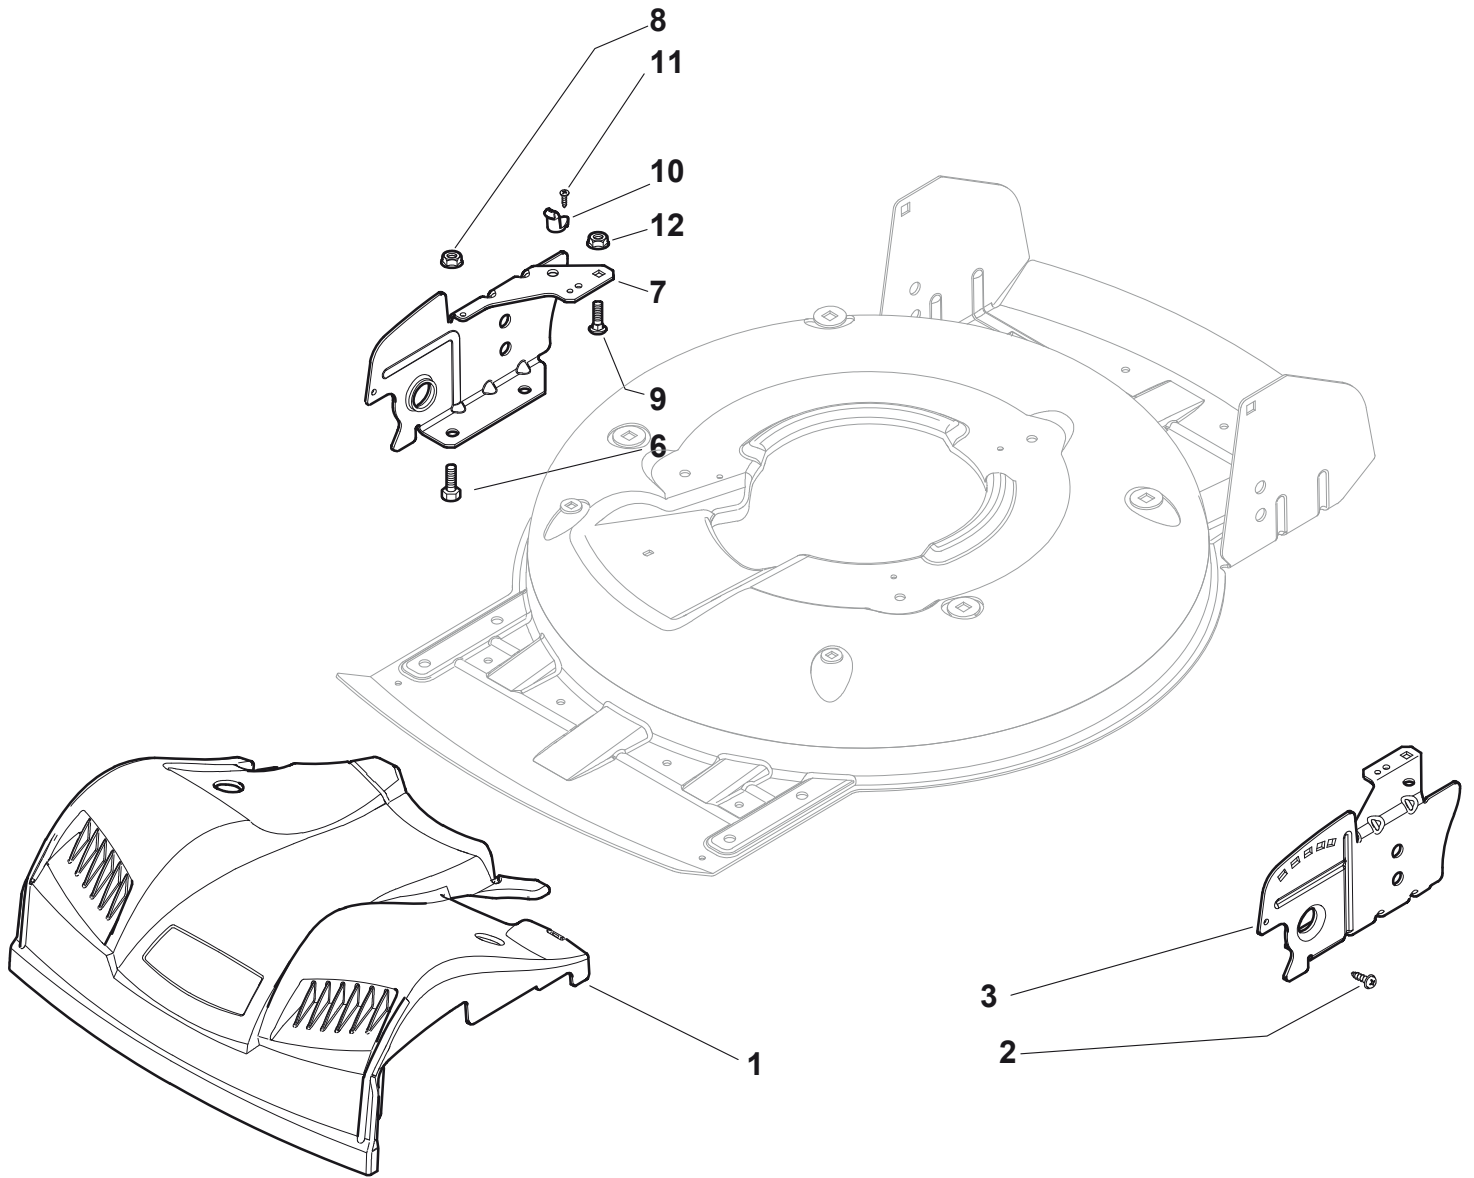

MULTICLIP 50 S RENTAL B

MULTICLIP 50 S RENTAL B

Pos. Fig.	Antal Quantity	Art No Part No	Benämning	Description	Anmärkning Notes
1	1	322226097/1	Frontkåpa-gul	Mask, Yellow	
2	2	12728523/0	Skruv	Screw	
3	1	22778421/0	Fäste-vä	Bracket, L	
6	4	12792611/0	Skruv	Screw	
7	1	22778419/0	Fäste-hö	Bracket, R	
8	4	12293201/0	Mutter	Nut	
9	2	12815200/0	Skruv	Screw	
10	2	22020400/0	Hållare	Fairlead	
11	2	12728523/0	Skruv	Screw	
12	2	12292102/0	Mutter (Hydro)	Nut