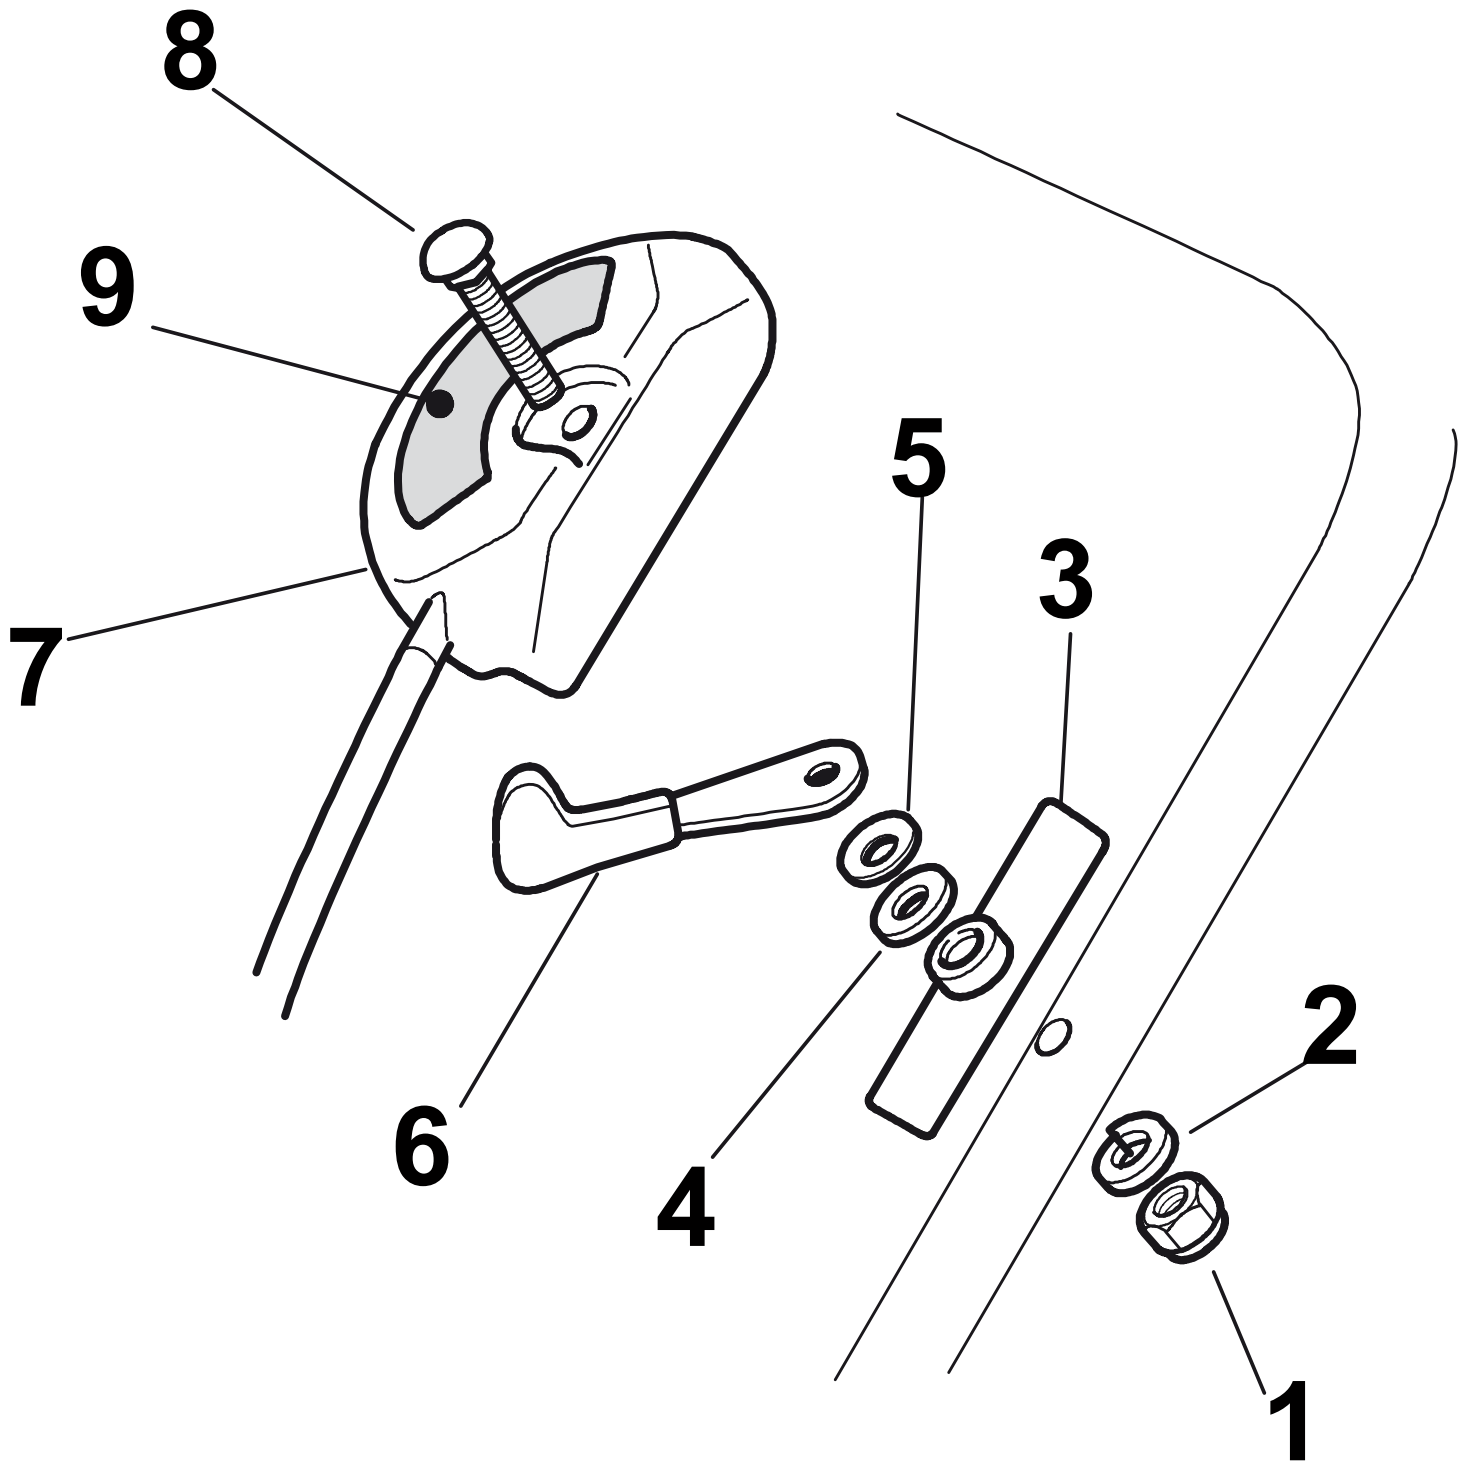

MULTICLIP 50 S RENTAL B

Pos. Fig.	Antal Quantity	Art No Part No	Benämning	Description	Anmärkning Notes
1	1	12291000/0	Mutter	Nut	
2	1	12581500/0	Stift	Grower	
3	1	22171006/0	Distans	Spacer	
4	1	12521360/0	Bricka	Washer	
5	1	12508100/0	Rivet	Spring Washer	
6	1	81007279/1	Gasarm	Lever, Throttle	
7	1	81007080/0	Gaswire	Throttle Cable	
8	1	12815030/0	Skruv	Screw	
9	1	14356703/0	Dekal	Label