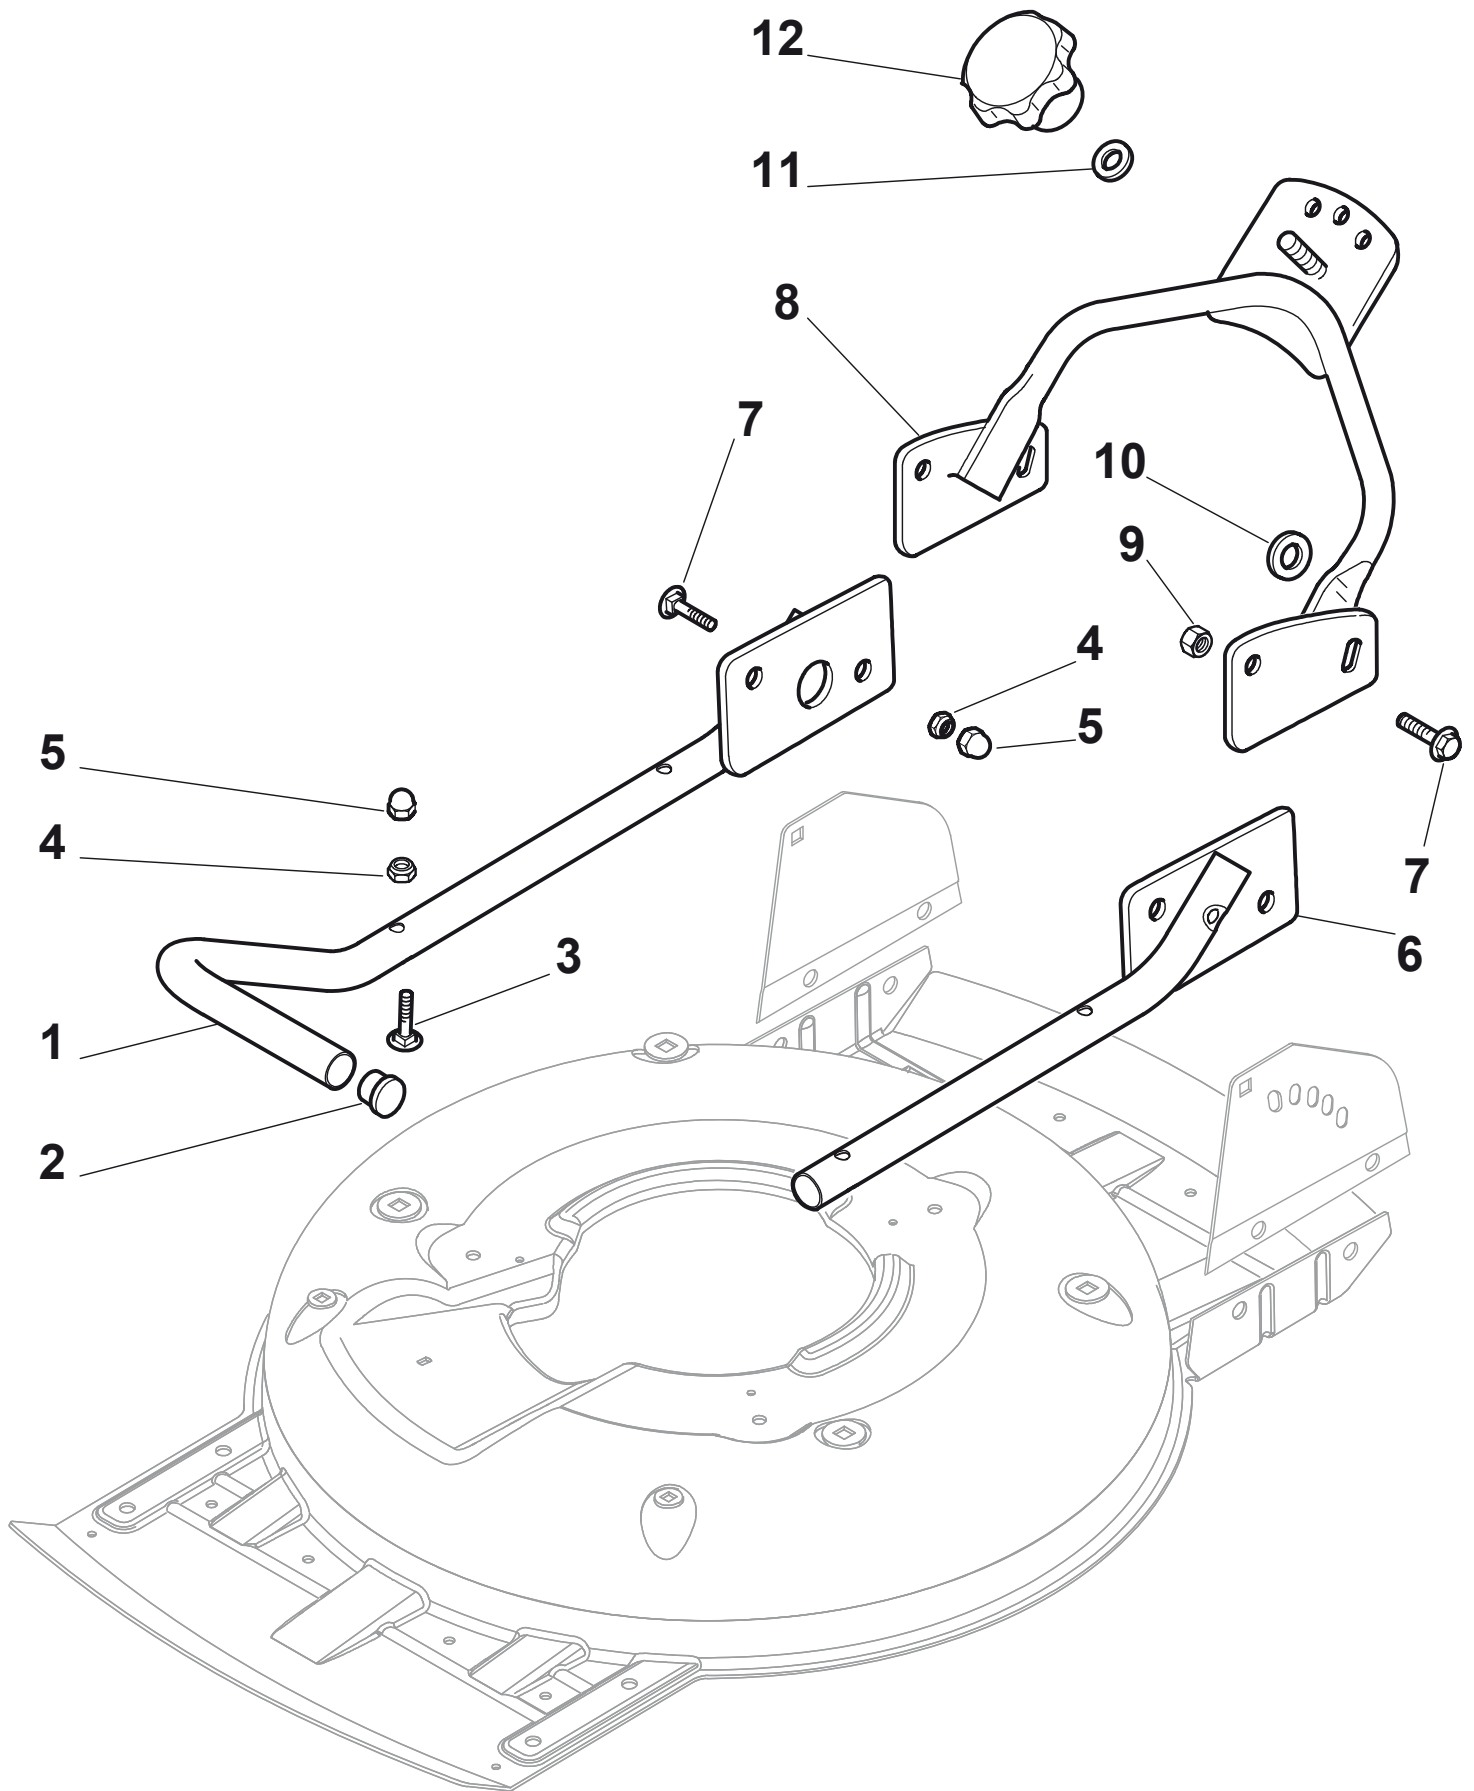

MULTICLIP 50 S RENTAL B

MULTICLIP 50 S RENTAL B

Pos. Fig.	Antal Quantity	Art No Part No	Benämning	Description	Anmärkning Notes
1	1	81006377/0	Styre-underdel, hö	Right Handle, Lower Part Black	
2	4	18566114/0	Plugg	Cap	
3	6	12819100/0	Skruv	Screw	
4	6	12155000/0	Mutter	Nut	
5	6	18203854/0	Tätningshylsa	Protection	
6	1	381006379/0	Styre-underdel, vä	Left Handle, Lower Part Black	
7	4	12793102/0	Skruv	Screw	
8	1	81006365/0	Styre-mellandel	Handle, Middle Part Black	
9	4	12155000/0	Mutter	Nut	
10	2	12523060/0	Bricka	Washer	
11	1	12523080/0	Bricka	Washer	
12	1	22399813/0	Knopp	Knob