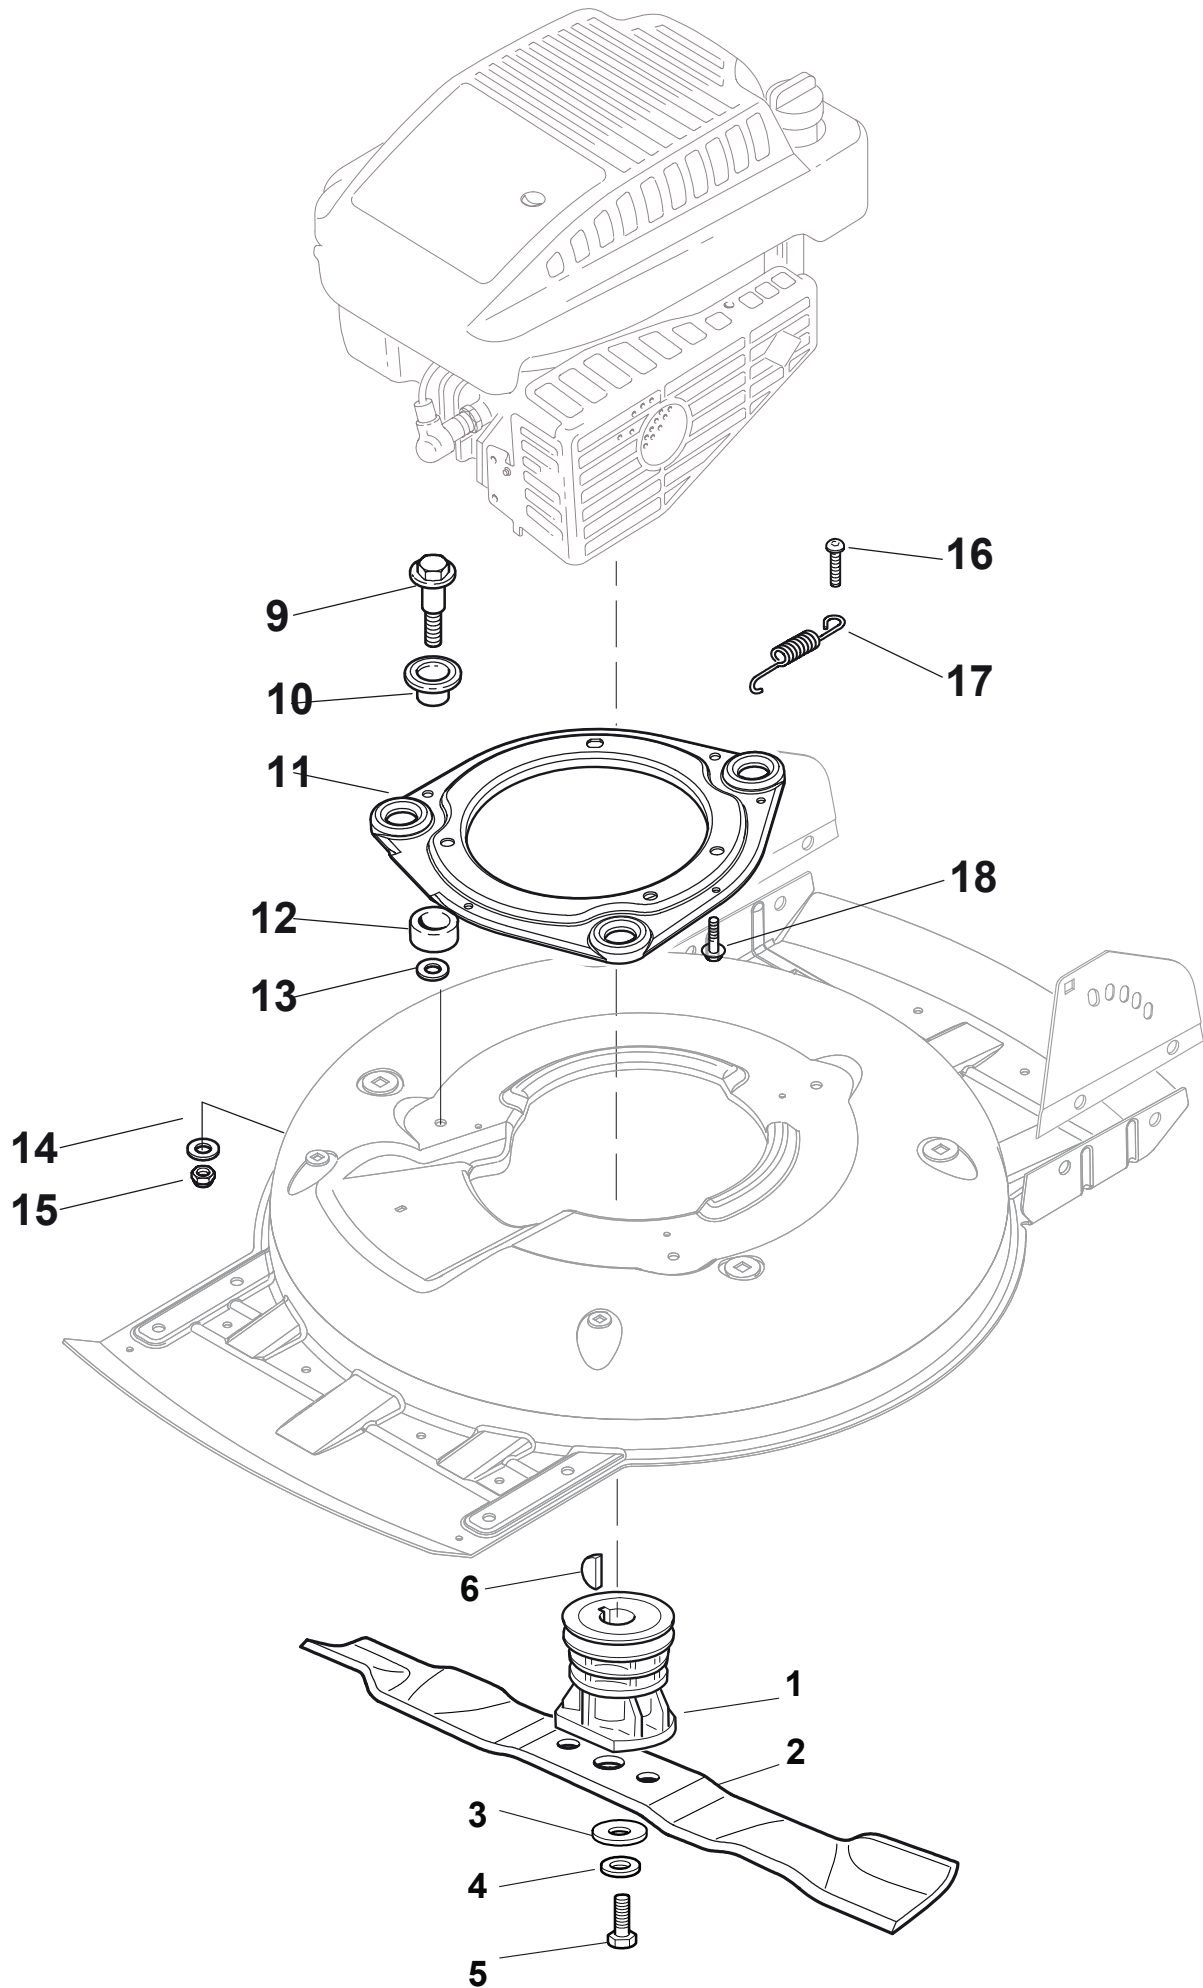

**MULTICLIP 50 S RENTAL B**

Pos. Fig.	Antal Quantity	Art No Part No	Benämning	Description	Anmärkning Notes
1	1	12291000/0	Mutter	Nut	
2	1	12581500/0	Stift	Grower	
3	1	22171006/0	Distans	Spacer	
4	1	12521360/0	Bricka	Washer	
5	1	12508100/0	Rivet	Spring Washer	
6	1	81007279/1	Gasarm	Lever, Throttle	
7	1	81007080/0	Gaswire	Throttle Cable	
8	1	12815030/0	Skruv	Screw	
9	1	14356703/0	Dekal	Label	

MULTICLIP 50 S RENTAL B

MULTICLIP 50 S RENTAL B

Pos. Fig.	Antal Quantity	Art No Part No	Benämning	Description	Anmärkning Notes
1	2	12608600/0	Seeger	Seeger	
2	1	22570120/1	Drev vä	Pinion L	
3	2	22120105/1	Navkapsel	Ring Gear	
4	1	22600092/0	Hjulskydd	Protection, R Wheel	
5	2	12608600/0	Seeger	Seeger	
6	2	19216035/0	Låsring	Bearing	
7	2	22753000/0	Stift	Pin	
9	1	22450437/0	Fjäder	Spring	
10	1	35063902/0	Drivrem Z 29,5	Belt Z 29.5	
11	1	22600093/0	Hjulskydd	Protection, L Wheel	
12	1	22570110/1	Drev hö	Pinion R	
15	1	81003095/0	Transmission	Gear Box	
16	1	22601904/0	Remskiva	Pulley	
17	1	12645705/0	Stift	Pin	

MULTICLIP 50 S RENTAL B

MULTICLIP 50 S RENTAL B

Pos. Fig.	Antal Quantity	Art No Part No	Benämning	Description	Anmärkning Notes
1	1	122465607/3	Fläkt Ø 22.2	Hub With Pulley, Crankshaft Ø 22.2	
2	1	81004146/0	Kniv	Blade Standard	
3	1	22160400/0	Dammskydd	Dust Cover	
4	1	12523080/0	Bricka	Washer	
5	1	12735698/0	Skruv	Screw	
6	1	12139100/0	Kil	Feather, Crankshaft Ø 22.2	
9	3	22524329/0	Stift	Pin	
10	3	22672201/0	Bricka	Washer	
11	1	22207225/0	Fläns	Flange, Black	
12	3	22250012/0	Kedjelänk	Grommet	
13	3	22671651/0	Bricka	Washer	
14	3	12521350/0	Bricka	Washer	
15	3	12155000/0	Mutter	Nut	
16	1	12791400/0	Skruv	Screw	
17	1	22450444/0	Fjäder	Spring	
18	3	112735108/1	Skruv	Screw	