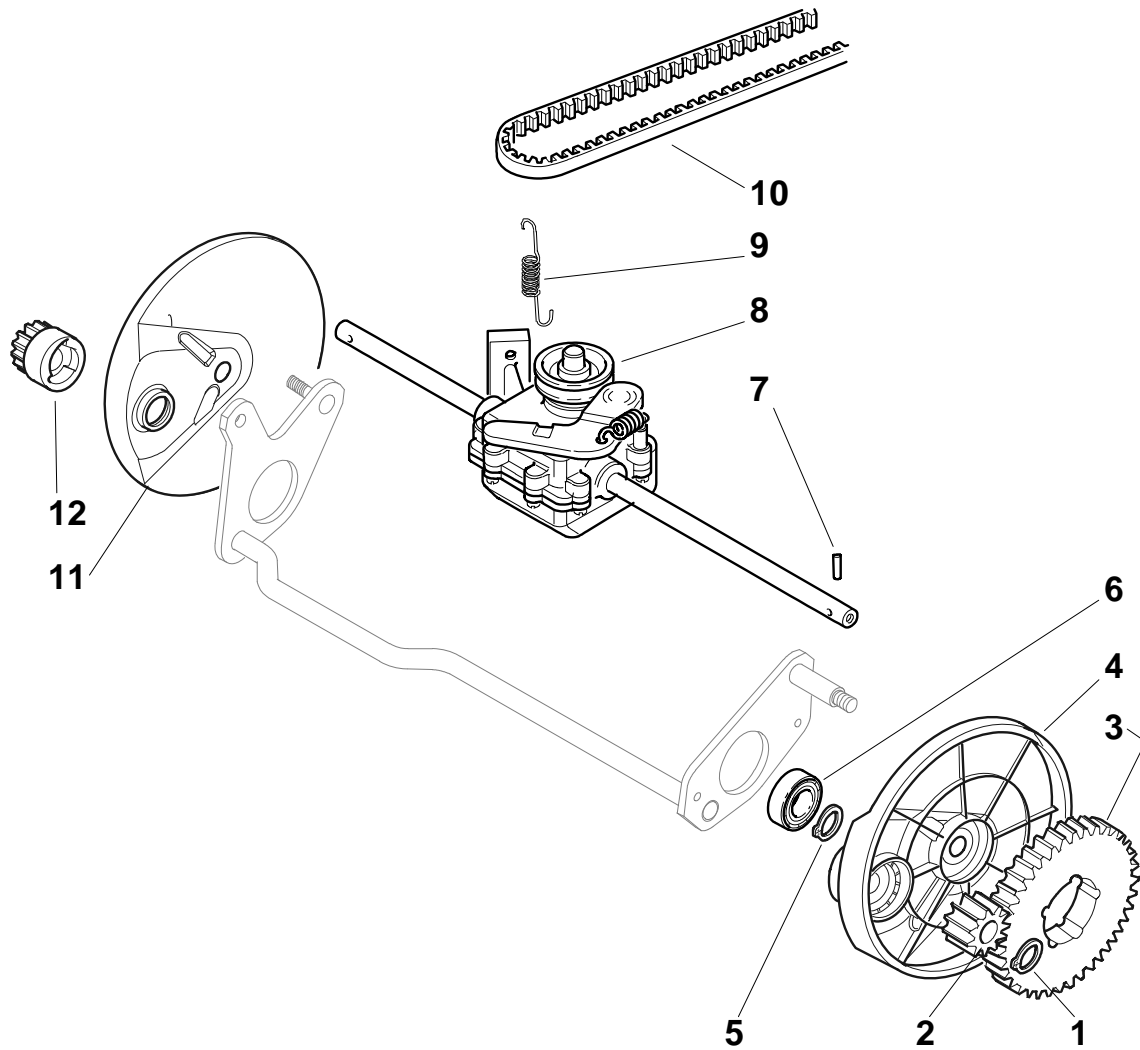

Pos. Fig.	Antal Quantity	Art No Part No	Benämning	Description	Anmärkning Notes
1	2	12608600/0	Låsring	Snap Ring	
2	1	22570120/1	Drev	Pinion L	
3	2	22120105/1	Ringdrev	Ring Gear	
4	1	22600092/0	Hjulskydd	Protection, R Wheel	
5	2	12608600/0	Låsring	Snap Ring	
6	2	19216035/0	Lager	Bearing	
7	2	22753000/0	Stift	Pin	
8	1	81003095/0	Transmission	Gear Box	
9	1	22450437/0	Fjäder	Spring	
10	1	35063902/0	Drivrem	Belt	
11	1	22600093/0	Hjulskydd	Protection, L Wheel	
12	1	22570110/1	Drev	Pinion R