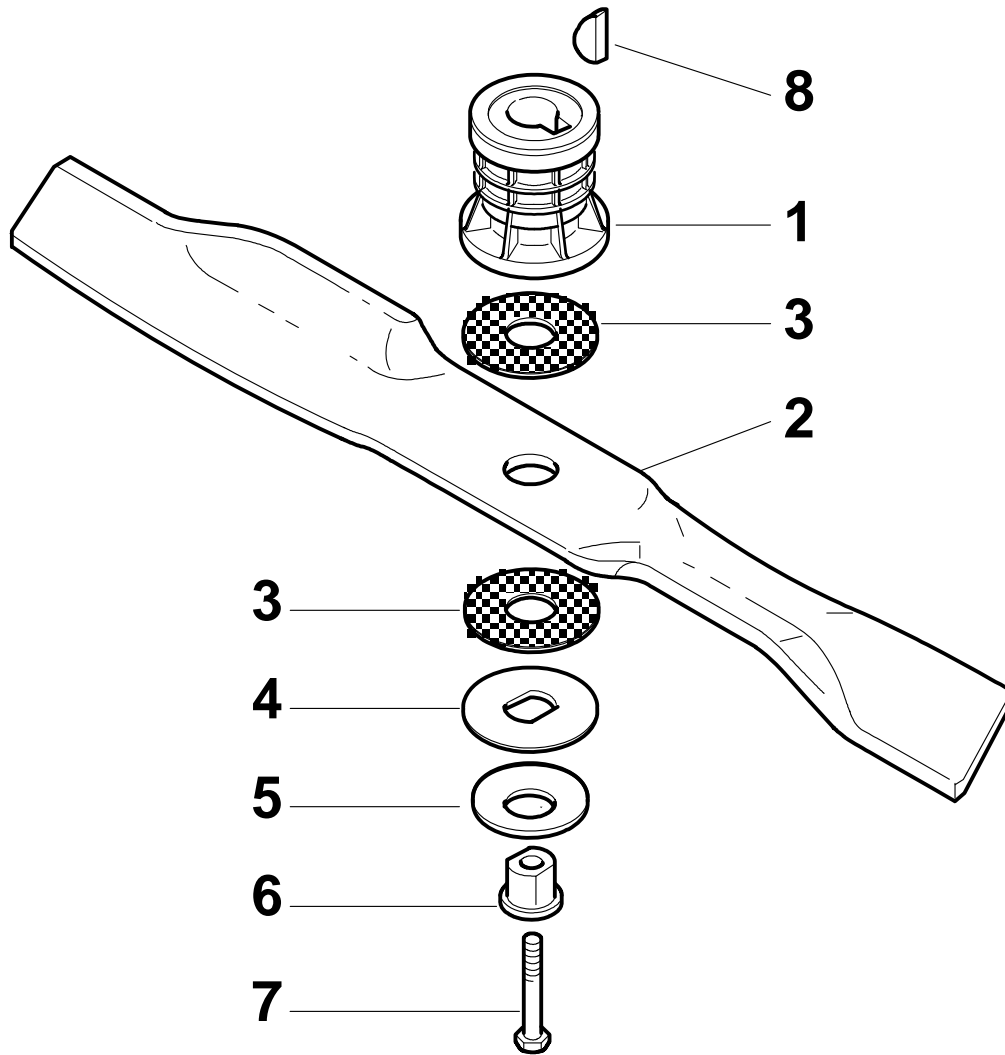

MULTICLIP 50 S H - Model Year 2010

Pos. Fig.	Antal Quantity	Art No Part No	Benämning	Description	Anmärkning Notes
1	1	81006367/0	Styre-överdel	Handle, Upper Part, Black	Black
2	1	12727783/0	Skruv	Screw	
3	1	181000618/0	Motorbromswire	Cable, Thread Engine Brake	
4	1	22551640/0	Wirefäste	Plate	
5	1	12154510/0	Mutter	Nut	
6	1	81003318/1	Reglagebygel	Lever, Engine Brake	
7	2	12154510/0	Mutter	Nut	
8	2	12521330/0	Bricka	Washer	
9	2	22671660/1	Bricka	Washer	
10	2	12727784/0	Skruv	Screw	
11	1	12292100/0	Mutter	Nut	
12	1	12530060/0	Bricka	Elastic Washer	
13	1	22450446/0	Fjäder	Spring	
14	1	22170840/0	Distans	Spacer	
15	1	81003313/0	Spak	Lever, Driving	
16	1	12293200/0	Mutter	Nut	
17	1	22399812/0	Knopp	Knob	
18	1	12727791/0	Skruv	Screw	
19	1	381000745/1	Kopplingswire	Cable, Rear Drive	
20	1	12521330/0	Bricka	Washer	
21	1	12154510/0	Mutter	Nut	
22	1	22170843/0	Distans	Spacer	
23	1	22551653/0	Platta	Plate	
25	1	22170842/0	Distans	Spacer	
26	1	12727786/0	Skruv	Screw	
28	1	22430314/0	Öglebult	Spring	
29	1	81004405/0	Panel	Dash Board	
30	1	12154510/0	Mutter	Nut	
31	1	12727792/0	Skruv	Screw	
32	1	12154510/0	Mutter	Nut	
33	1	22500050/0	Glidblock	Shoe	
34	1	22524342/0	Sprint	Pin	
35	1	12604897/0	Låsring	Washer	

Pos. Fig.	Antal Quantity	Art No Part No	Benämning	Description	Anmärkning Notes
1	1	122465612/1	Knivfäste	Hub	
2	1	81004146/0	Kniv	Blade Winged	
3	2	22672110/1	Friktionsbricka	Clutch Washer	
4	1	22672105/0	Bricka	Washer	
5	1	12508120/0	Tallriksbricka	Cupped Spring	
6	1	22041940/0	Bussning	Clutch Bush	
7	1	12736850/0	Skruv	Screw	
8	1	12139150/0	Kil	Feather	