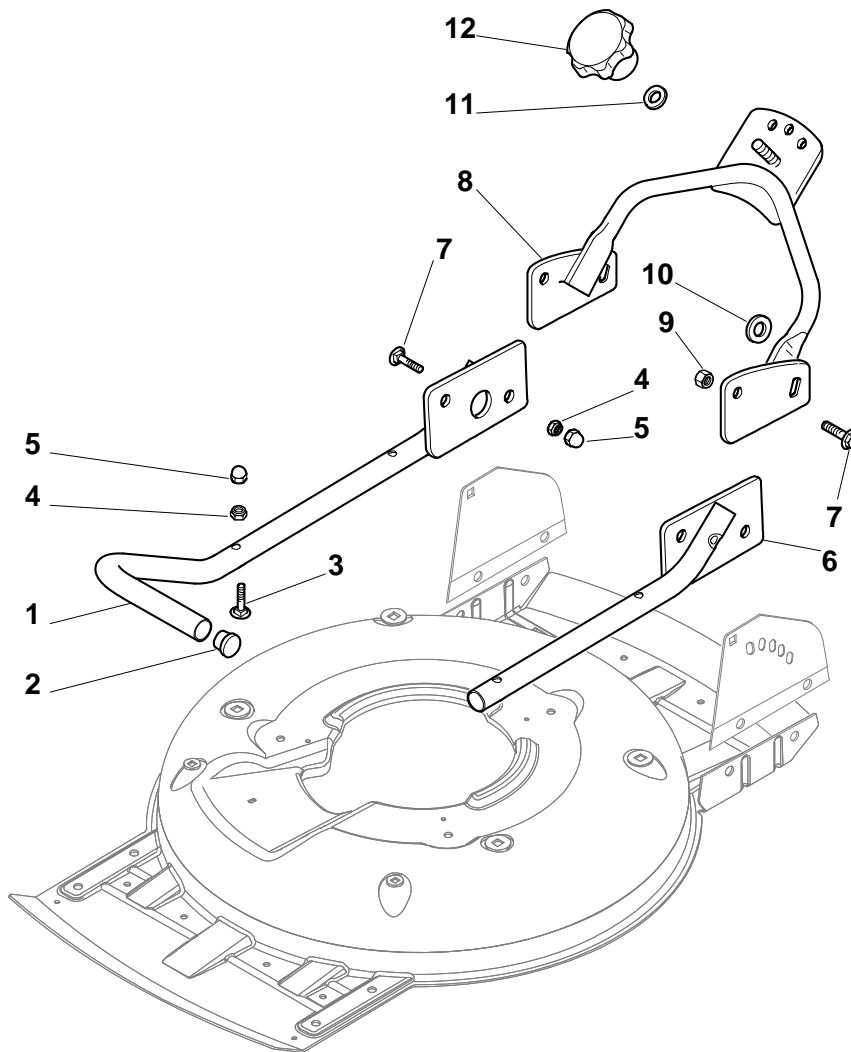

MULTICLIP 50 S H - Model Year 2010

Pos. Fig.	Antal Quantity	Art No Part No	Benämning	Description	Anmärkning Notes
1	1	81006377/0	Styre-underdel, hö	Right Handle, Lower Part Black	
2	4	18566114/0	Plugg	Cap	
3	6	12819100/0	Skruv	Screw	
4	6	12155000/0	Mutter	Nut	
5	6	18203854/0	Tätningshylsa	Protection	
6	1	81006379/0	Styre-underdel, vä	Left Handle, Lower Part Black	
7	4	12793102/0	Skruv	Screw	
8	1	81006365/0	Styre-underdel	Handle, Lower Part Black	
9	4	12155000/0	Mutter	Nut	
10	2	12523060/0	Bricka	Washer	
11	1	12523080/0	Bricka	Washer	
12	1	22399813/0	Lås ratt	Knob