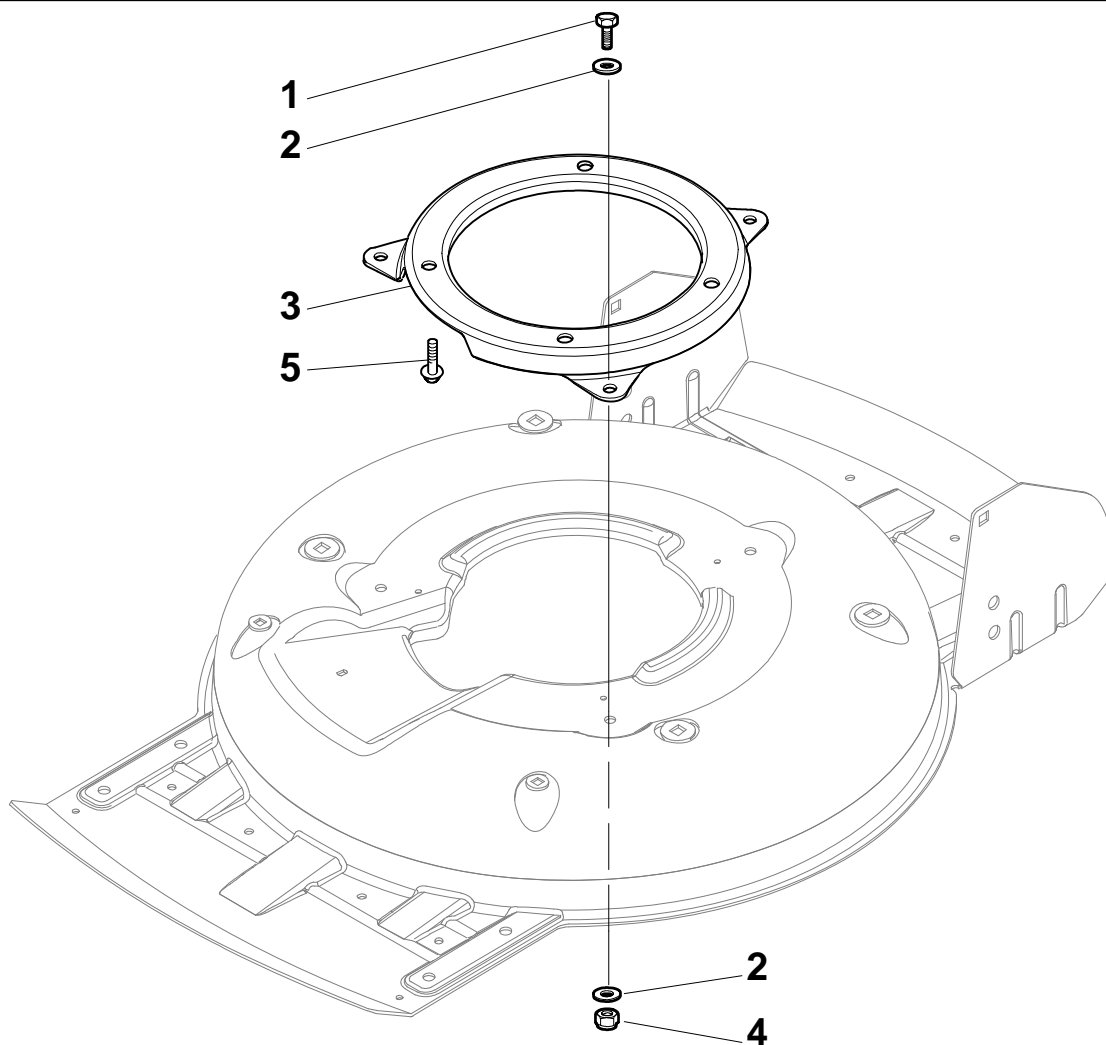

Pos. Fig.	Antal Quantity	Art No Part No	Benämning	Description	Anmärkning Notes
1	3	12792611/0	Skruv	Screw	
2	6	12523060/0	Bricka	Washer	
3	1	322207219/1	Fläns	Flange	
4	3	12293201/0	Mutter	Nut	
5	3	112735108/1	Skruv	Screw