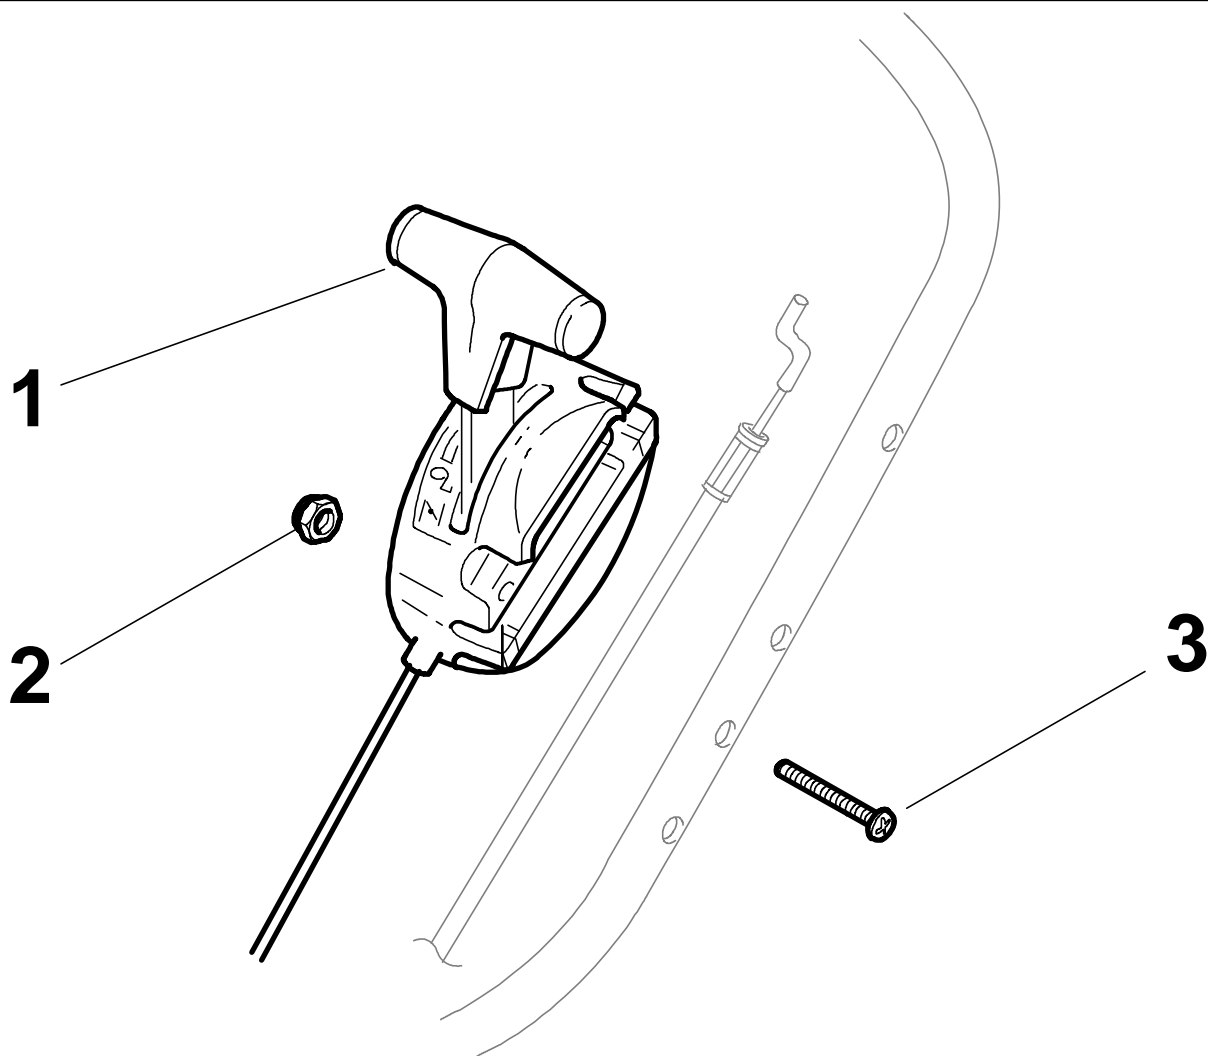

Pos. Fig.	Antal Quantity	Art No Part No	Benämning	Description	Anmärkning Notes
1	1	81007130/0	Gaswire	Cable, Trottle	(Honda)
2	1	12154510/0	Mutter	Nut	
3	1	12727786/0	Skruv	Screw