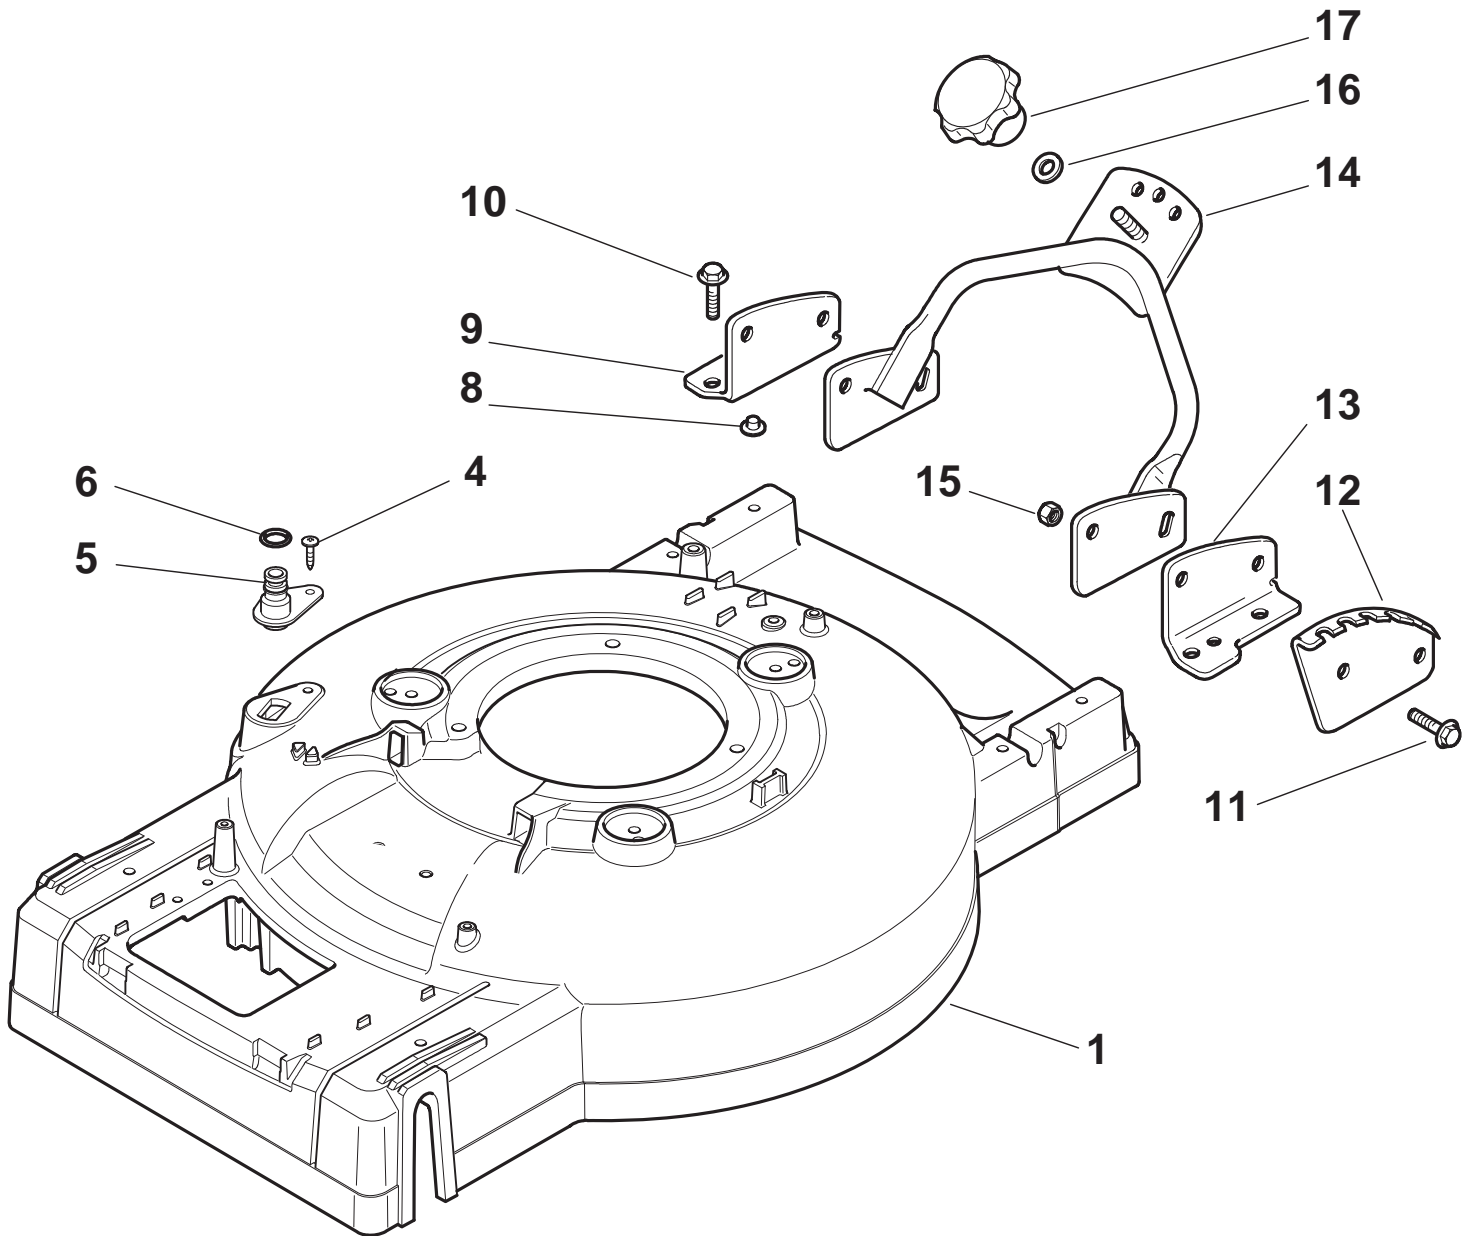

MULTICLIP PRO 53 4S SVAN

MULTICLIP PRO 53 4S SVAN

Pos. Fig.	Antal Quantity	Art No Part No	Benämning	Description	Anmärkning Notes
1	1	381003631/0	Chassi-grå	Deck Grey	
4	1	12728519/0	Skruv	Screw	
5	1	22034000/0	Hjulaxel-ram	Washing Connection	
6	1	19035000/0	O-ring	Or Ring	
8	2	22820054/0	Lock	Cap	
9	1	22778417/0	Fäste-hö	Bracket, R	
10	4	12735595/0	Skruv	Screw	
11	4	12800815/0	Skruv	Screw	
12	1	22735569/0	Höjdinställn.sektor	Sector, Height Adjustment	
13	1	22778415/0	Fäste-vä	Bracket, L	
14	1	81006361/0	Styre-mellandel	Handle, Middle Part Yellow	
15	4	12293200/0	Mutter	Nut	
16	1	12523080/0	Bricka	Washer	
17	1	22399813/0	Knopp	Knob