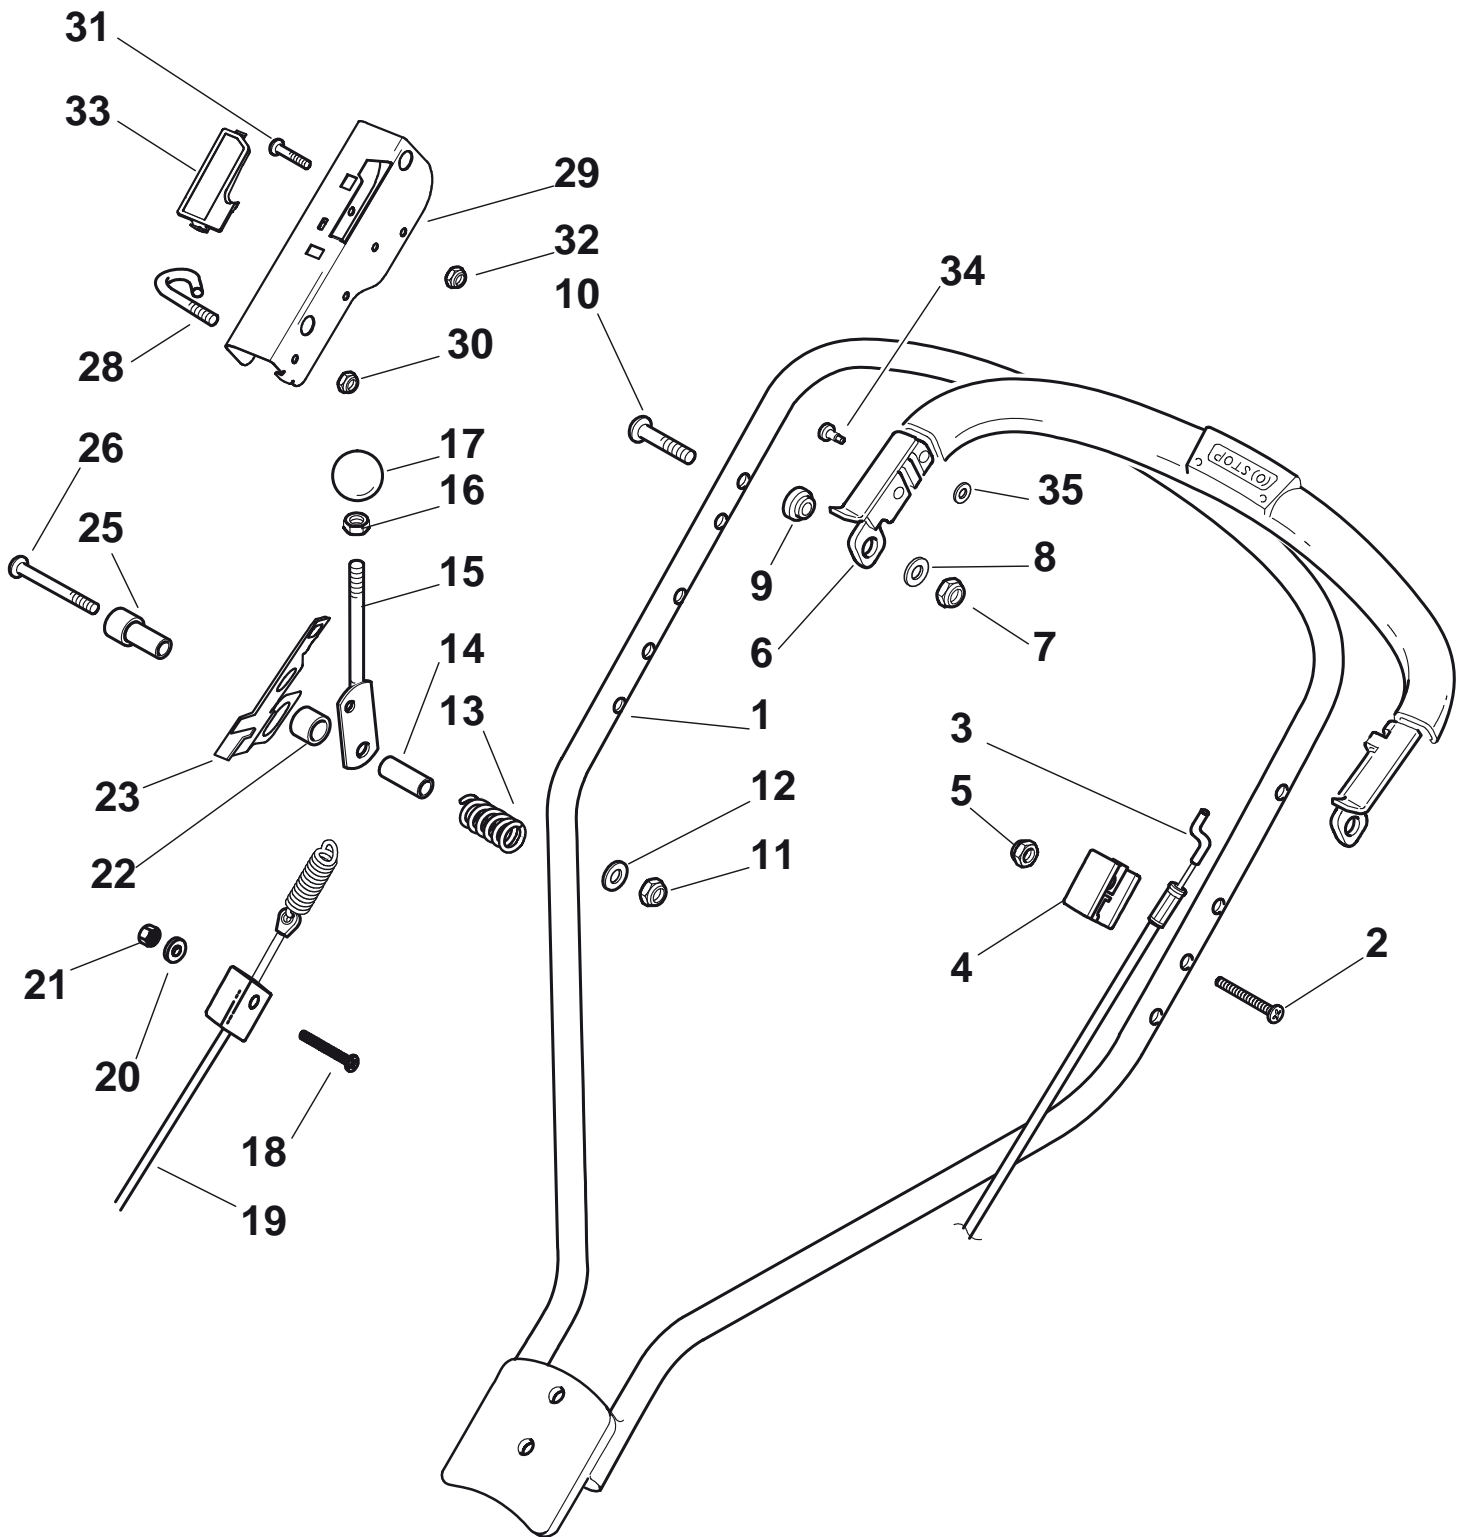

MULTICLIP PRO 53 4S SVAN

MULTICLIP PRO 53 4S SVAN

Pos. Fig.	Antal Quantity	Art No Part No	Benämning	Description	Anmärkning Notes
1	1	81006363/1	Styre-överdel	Handle, Upper Part Yellow	
2	1	12727783/0	Skruv	Screw	
3	1	81000732/0	Motorbromswire	Cable, Thread Engine Brake	
4	1	22551640/0	Plåt	Plate	
5	1	12154510/0	Mutter	Nut	
6	1	81003318/1	Reglagebygel	Lever, Engine Brake	
7	2	12154510/0	Mutter	Nut	
8	2	12521330/0	Bricka	Washer	
9	2	22671660/1	Bricka	Washer	
10	2	12727784/0	Skruv	Screw	
11	1	12292100/0	Mutter	Nut	
12	1	12530060/0	Bricka	Elastic Washer	
13	1	22450446/0	Fjäder	Spring	
14	1	22170840/0	Distans	Spacer	
15	1	81003313/0	Reglagebygel-drivning	Lever, Driving	
16	1	12293200/0	Mutter	Nut	
17	1	22399812/0	Knopp	Knob	
18	1	12727791/0	Skruv	Screw	
19	1	381000746/1	Kopplingswire	Cable, Rear Drive	
20	1	12521330/0	Bricka	Washer	
21	1	12154510/0	Mutter	Nut	
22	1	22170843/0	Distans	Spacer	
23	1	22551653/0	Plåt	Plate	
25	1	22170842/0	Distans	Spacer	
26	1	12727786/0	Skruv	Screw	
28	1	22430314/0	Fjäder	Spring	
29	1	81004405/0	Panel	Dash Board	
30	1	12154510/0	Mutter	Nut	
31	1	12727792/0	Skruv	Screw	
32	1	12154510/0	Mutter	Nut	
33	1	22500050/0	Glidblock	Shoe	
34	1	22524342/0	Stift	Pin	
35	1	12604897/0	Bricka	Washer