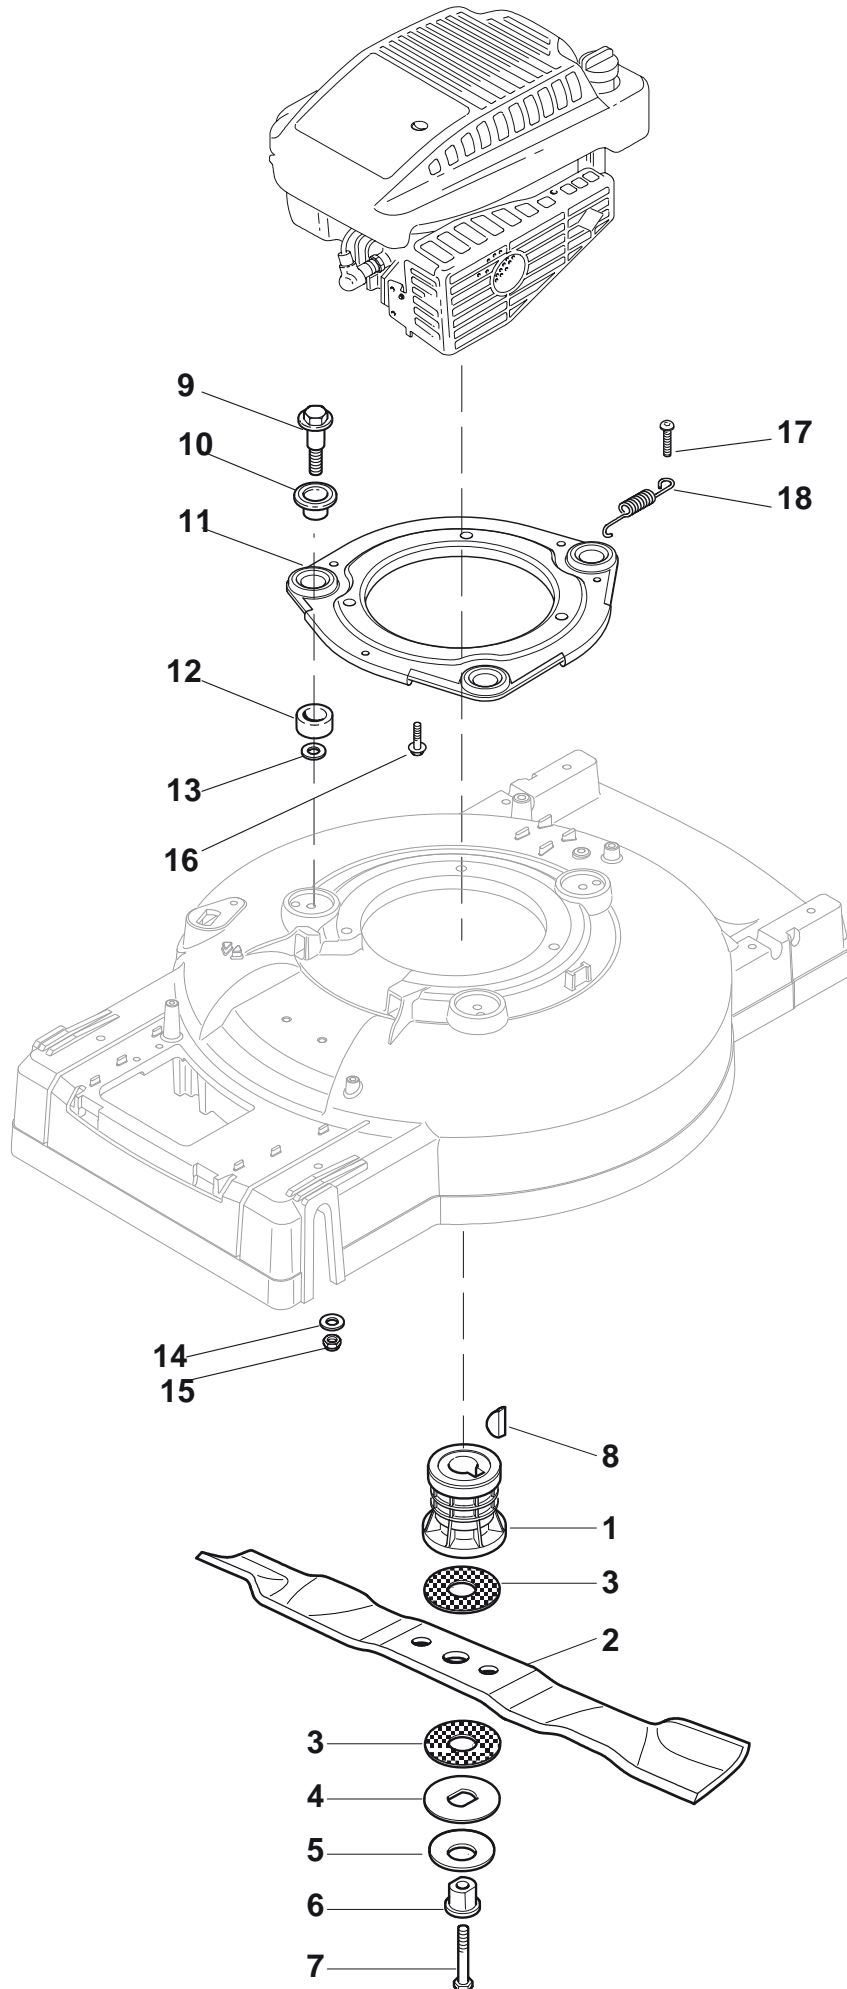

MULTICLIP PRO 53 4S SVAN

MULTICLIP PRO 53 4S SVAN

Pos. Fig.	Antal Quantity	Art No Part No	Benämning	Description	Anmärkning Notes
1	1	122465632/0	Knivfäste Ø 25	Hub With Pulley, Crankshaft Ø 25	
2	1	81004139/0	Kniv	Blade Winged	
3	2	22672110/1	Friktionsskiva	Clutch Washer	
4	1	22672105/0	Bricka	Washer	
5	1	12508120/0	Fjäderbricka	Cupped Spring	
6	1	22041940/0	Bussning	Clutch Bush	
7	1	12736850/0	Skruv	Screw	
8	1	12139150/0	Kil	Feather, Crankshaft Ø 25	
9	3	22524329/0	Stift	Pin	
10	3	22672201/0	Bricka	Washer	
11	1	81207220/0	Fläns	Flange, Yellow	
12	3	22250012/0	Kedjelänk	Grommet	
13	3	22671651/0	Bricka	Washer	
14	3	12521350/0	Bricka	Washer	
15	3	12155000/0	Mutter	Nut	
16	3	112735108/1	Skruv	Screw	
17	1	12791400/0	Skruv	Screw	
18	1	122450449/0	Fjäder	Spring	