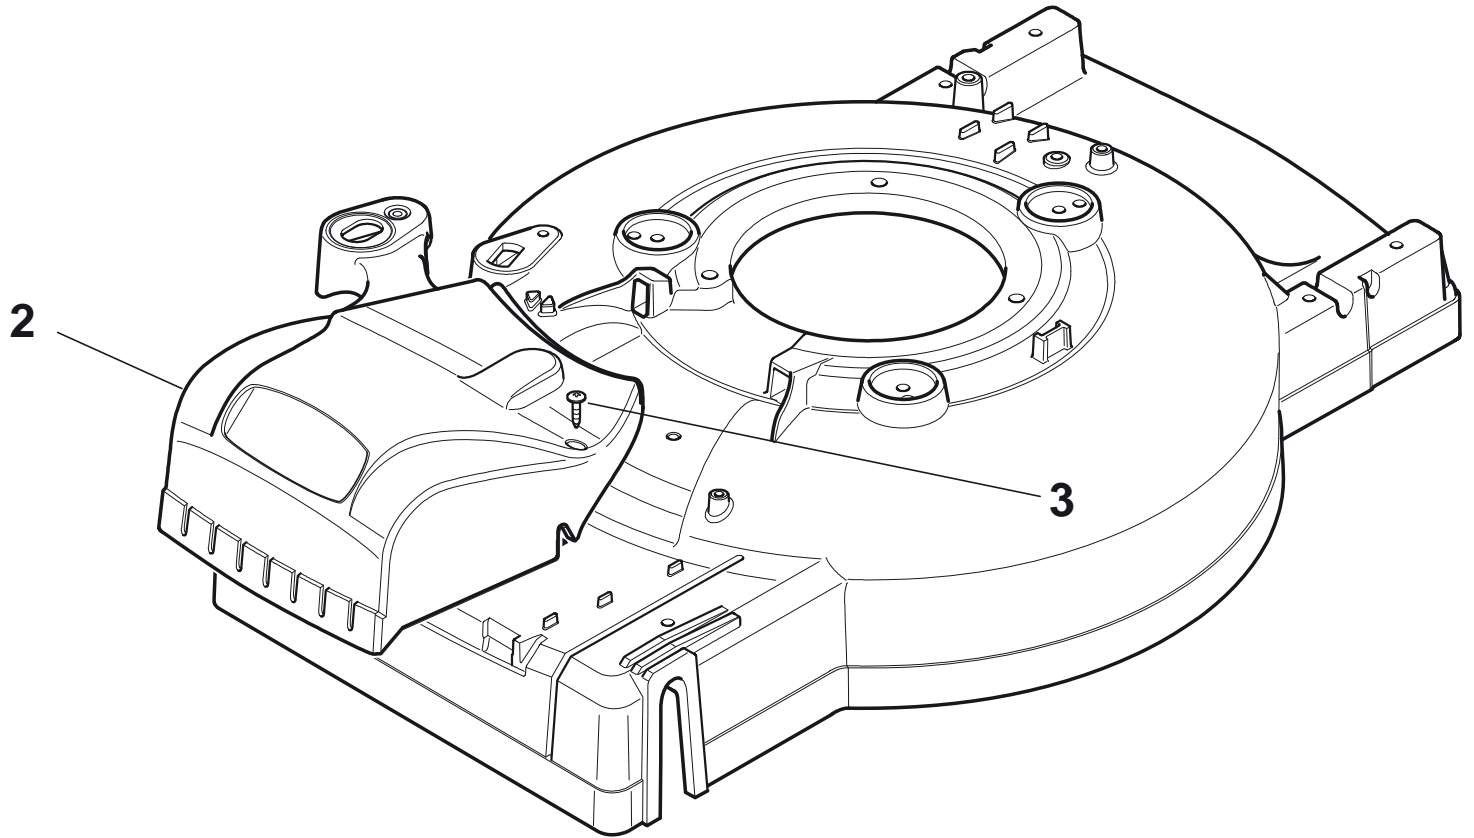

MULTICLIP PRO 53 4S SVAN

MULTICLIP PRO 53 4S SVAN

Pos. Fig.	Antal Quantity	Art No Part No	Benämning	Description	Anmärkning Notes
2	1	322226120/0	Remskydd-gul	Belt Protection, Yellow	
3	2	12728440/0	Skruv	Screw