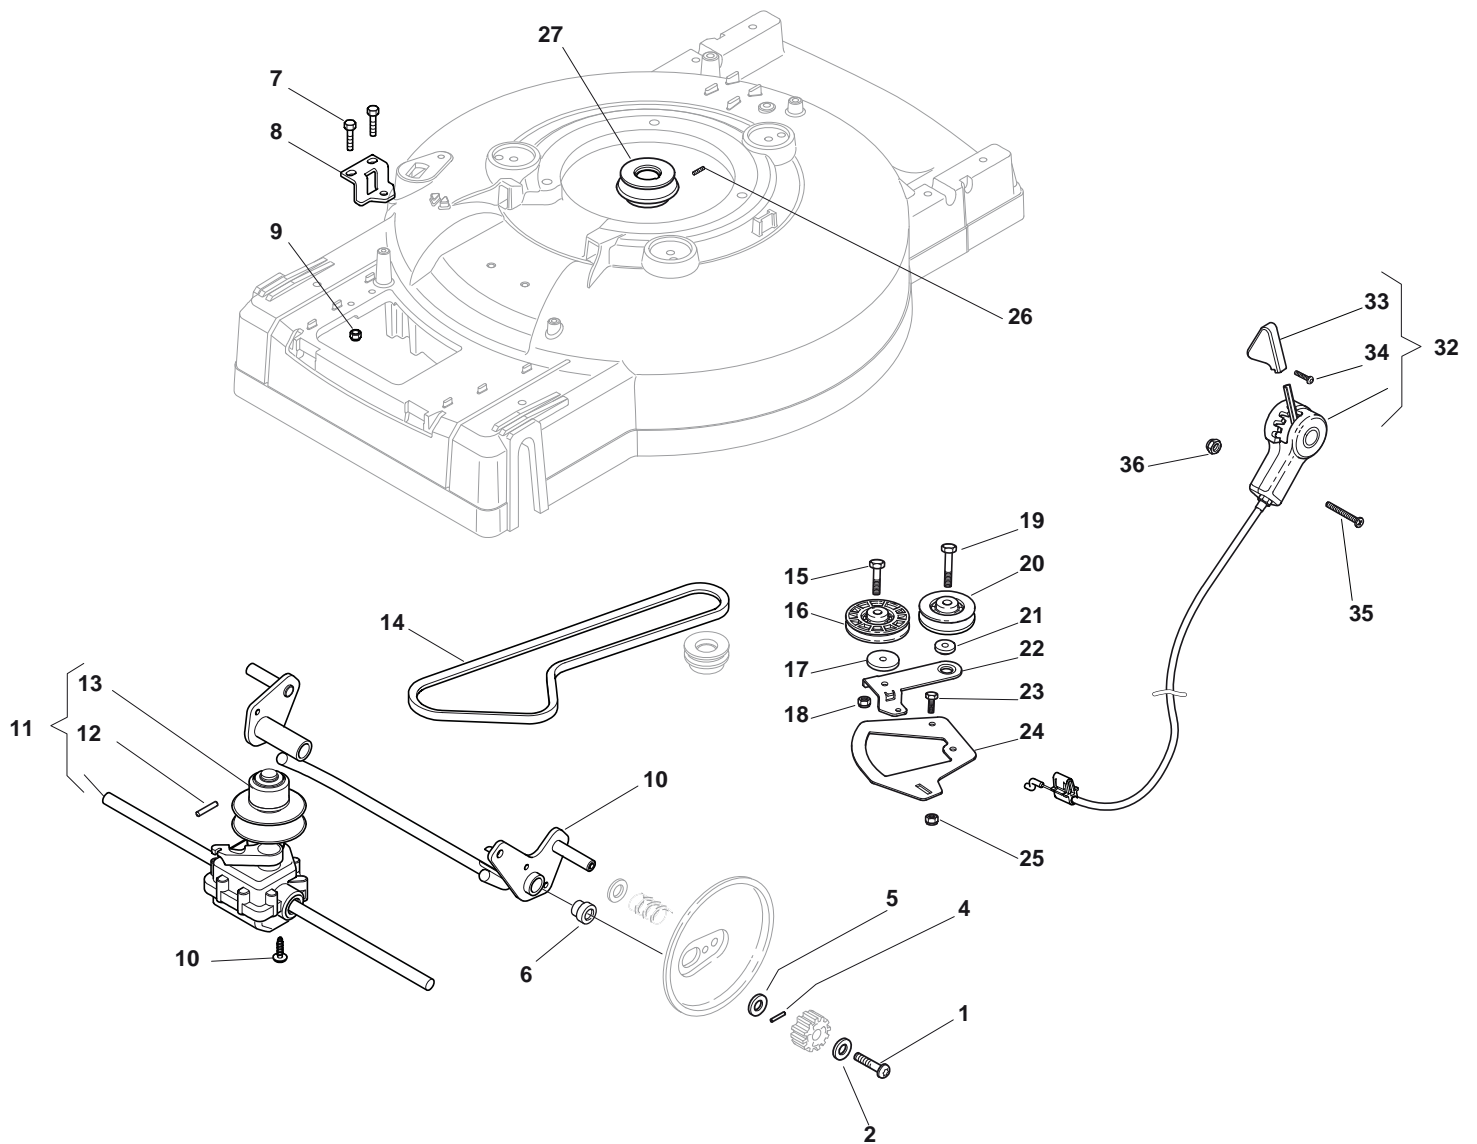

MULTICLIP PRO 53 4S SVAN

MULTICLIP PRO 53 4S SVAN

Pos. Fig.	Antal Quantity	Art No Part No	Benämning	Description	Anmärkning Notes
1	2	112735662/1	Skruv	Screw	
2	2	12521460/0	Bricka	Washer	
4	2	22753002/0	Stift	Pin	
5	2	22671661/0	Bricka	Washer	
6	2	22038406/0	Distans	Spacer	
7	2	12728704/0	Skruv	Screw	
8	1	322551661/0	Plåt	Plate	
9	2	12154510/0	Mutter	Nut	
10	1	381002833/1	Hjulaxel-fram	Axle, Front Wheels	
11	1	181003101/1	Transmission	Gear Box	
12	1	12645700/0	Stift	Pin	
13	1	122601925/0	Remskiva Ø 25	Pulley	
14	1	35064383/0	Drivrem Xpz Lp 837	Belt Xpz Lp 837	
15	1	12674701/0	Skruv	Screw	
16	1	22601914/0	Remskiva	Pulley	
17	1	22680009/0	Bricka	Washer	
18	1	12154510/0	Mutter	Nut	
19	1	12689500/0	Skruv	Screw	
20	1	22601915/0	Remskiva	Pulley	
21	1	22671656/0	Bricka	Washer	
22	1	22320007/0	Arm	Lever	
23	1	12791011/0	Skruv	Screw	
24	1	22806629/0	Fäste	Support	
25	2	12154510/0	Mutter	Nut	
26	1	12714312/0	Stift	Dowel	
27	1	122601920/0	Remskiva	Pulley, Crankshaft Ø 25	
32	1	81007112/0	Variatorreglage	Cable, Speed Drive Control	
33	1	22399809/0	Knopp	Knob	
34	1	12728300/0	Skruv	Screw	
35	2	12727787/0	Skruv	Screw	
36	2	12154510/0	Mutter	Nut