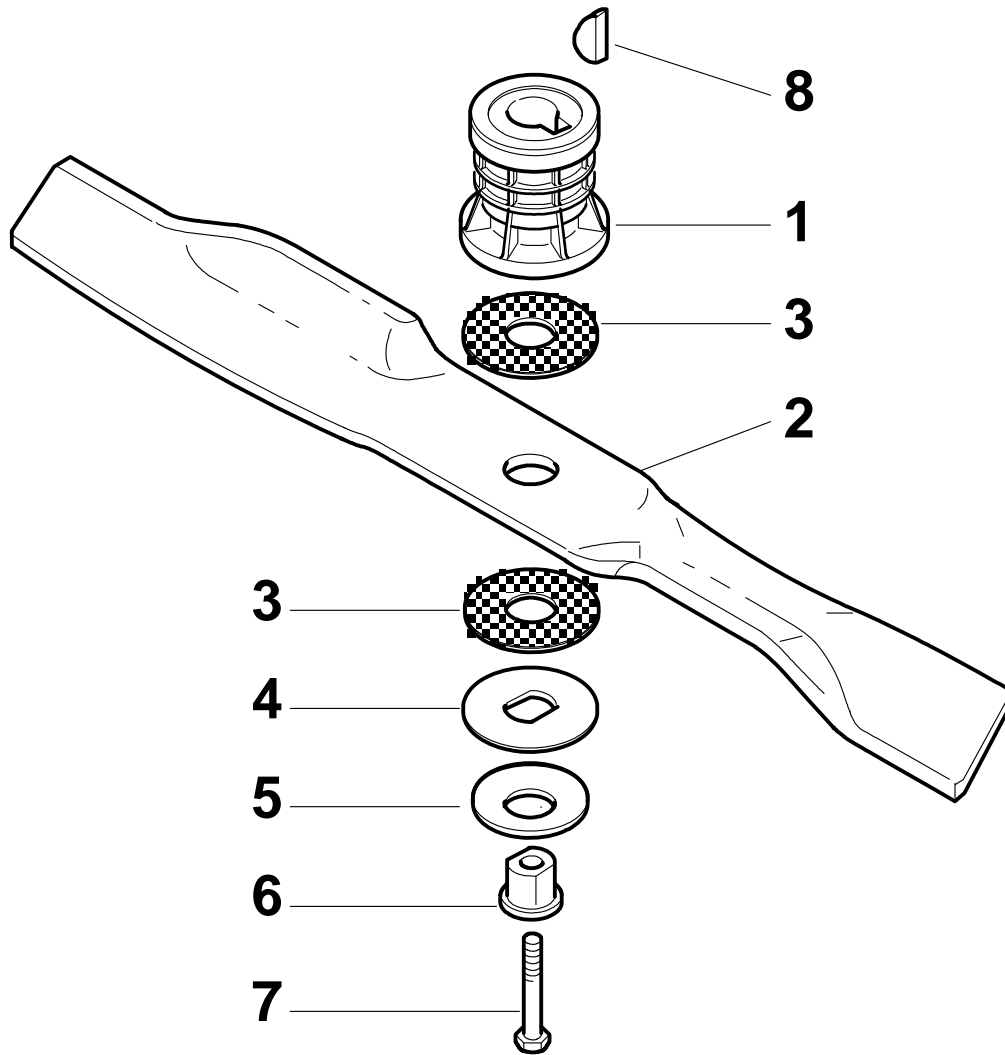

Pos. Fig.	Antal Quantity	Art No Part No	Benämning	Description	Anmärkning Notes
1	1	122465612/1	Knivfäste	Hub	
2	1	81004146/0	Kniv	Blade Winged	
3	2	22672110/1	Friktionsbricka	Clutch Washer	
4	1	22672105/0	Bricka	Washer	
5	1	12508120/0	Tallriksbricka	Cupped Spring	
6	1	22041940/0	Bussning	Clutch Bush	
7	1	12736850/0	Skruv	Screw	
8	1	12139150/0	Kil	Feather