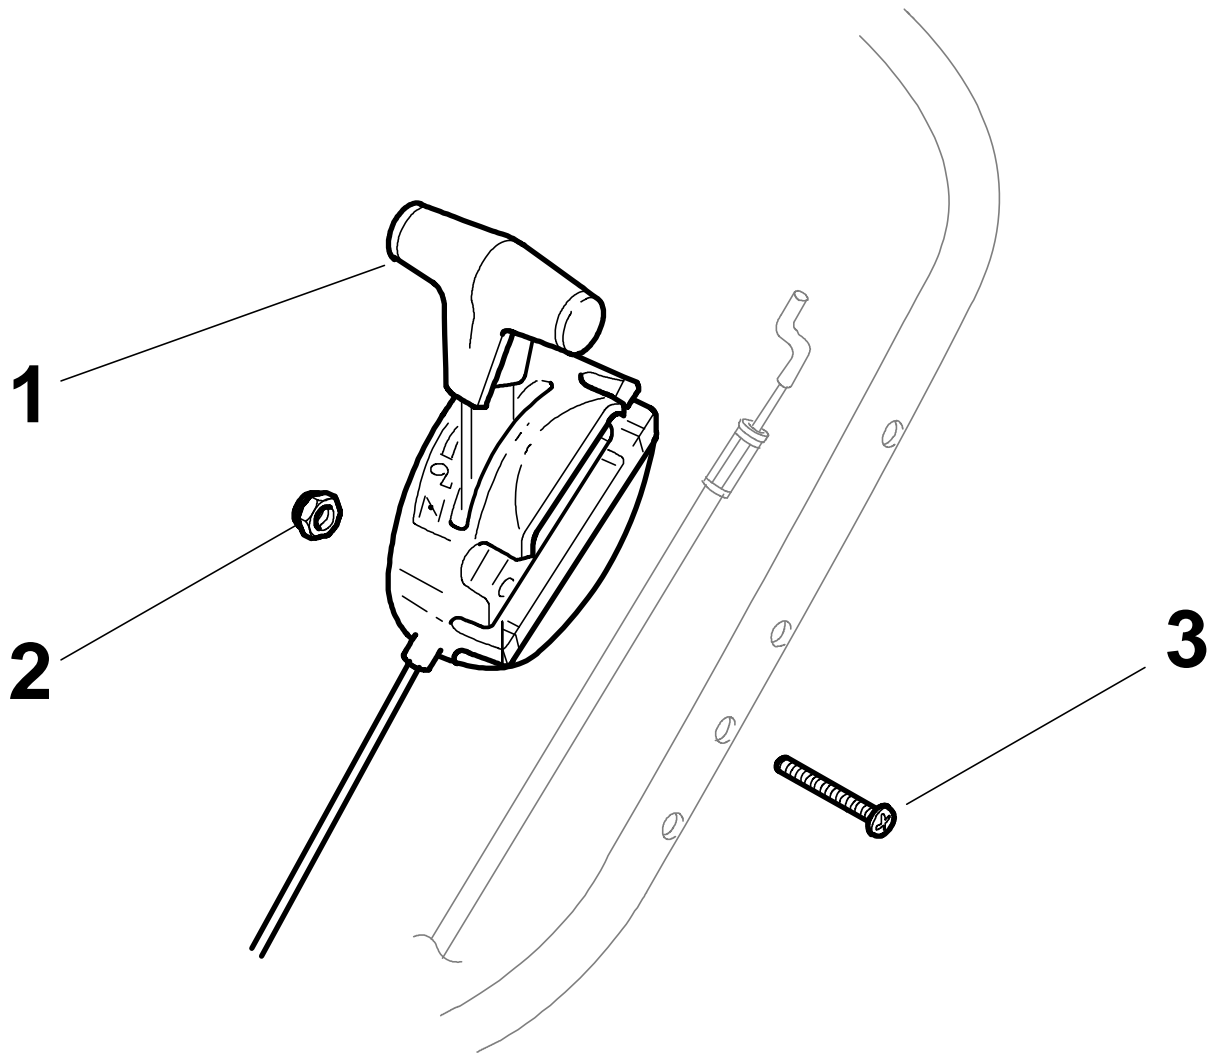

Pos. Fig.	Antal Quantity	Art No Part No	Benämning	Description	Anmärkning Notes
1	1	81007130/0	Gaswire	Cable, Trottle	only for model code 291502138/ST9 (Honda)
1	1	81007178/0	Gaswire	Cable, Trottle	
2	1	12154510/0	Mutter	Nut	
3	1	12727786/0	Skruv	Screw