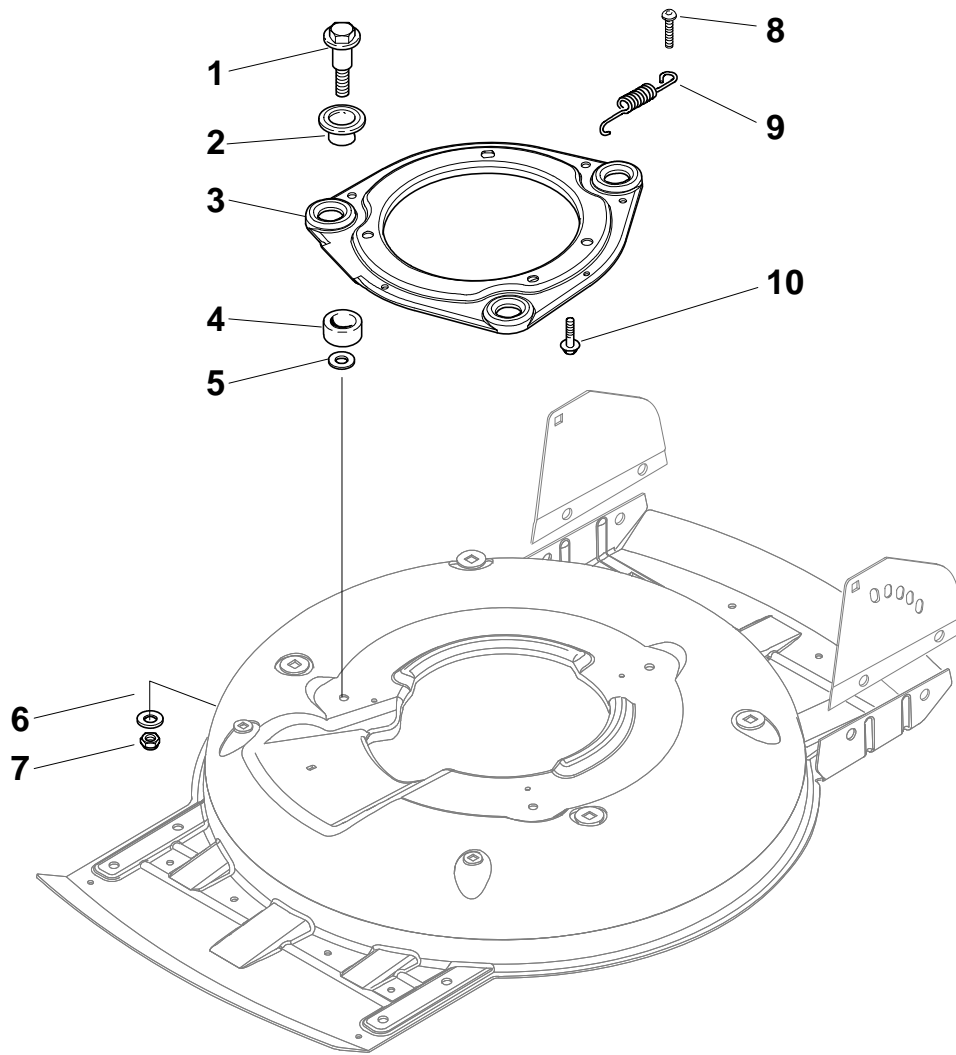

Pos. Fig.	Antal Quantity	Art No Part No	Benämning	Description	Anmärkning Notes
1	3	22524329/0	Bult	Pin	
2	3	22672201/0	Bricka	Washer	
3	1	81207221/1	Fläns-gul	Flange	
4	3	22250012/0	Dämelement	Grommet	
5	3	22671651/0	Bricka	Washer	
6	3	12521350/0	Bricka	Washer	
7	3	12155000/0	Mutter	Nut	
8	1	12791400/0	Skruv	Screw	
9	1	22450444/0	Fjäder	Spring	
10	3	112735108/1	Skruv	Screw