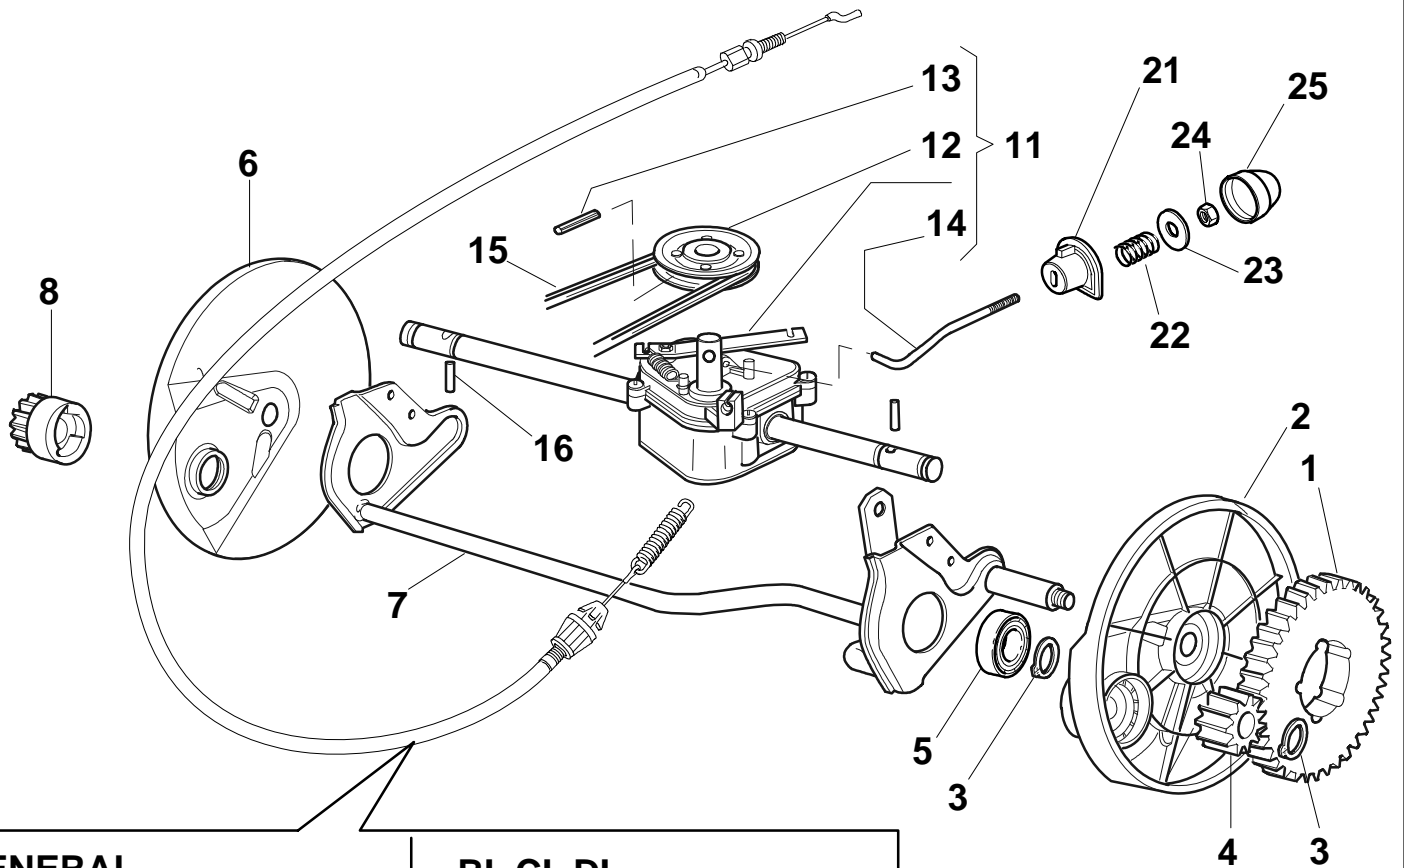

**GENERAL
TRANSMISSION**

BI. CI. DI.

Pos. Fig.	Antal Quantity	Art No Part No	Benämning	Description	Anmärkning Notes
1	2	22120105/1	Ringdrev	Ring Gear	
2	1	22600093/0	Hjulskydd	Protection, L Wheel	
3	4	12608600/0	Låsring	Snap Ring	
4	1	22570120/1	Drev	Pinion L	
5	2	19216035/0	Lager	Bearing	
6	1	22600092/0	Hjulskydd	Protection, R Wheel	
7	1	81000147/0	Hjulaxel	Axle, Rear Wheels	
8	1	22570110/1	Drev	Pinion R	
11	1	81003076/0	Transmission	Gear Box	(General Transmission)
11	1	81003081/1	Transmission	Gear Box (Grey)	(Bi Ci Di)
12	1	22601904/0	Remskiva	Pulley	
13	1	12645705/0	Stift	Pin	
14	1	22033280/0	Justerstång	Adjustment Rod	(Bi Ci Di)
14	1	22033283/0	Justerstång	Adjustment Rod	(General Transmission)
15	1	35063800/0	Drivrem	Belt	
16	2	22753000/0	Stift	Pin	
21	1	22041957/1	Bussning	Bush	
22	1	22450063/0	Fjäder	Spring	
23	1	22680009/0	Bricka	Washer	
24	1	12154510/0	Mutter	Nut	
25	1	22110230/0	Lock	Cap