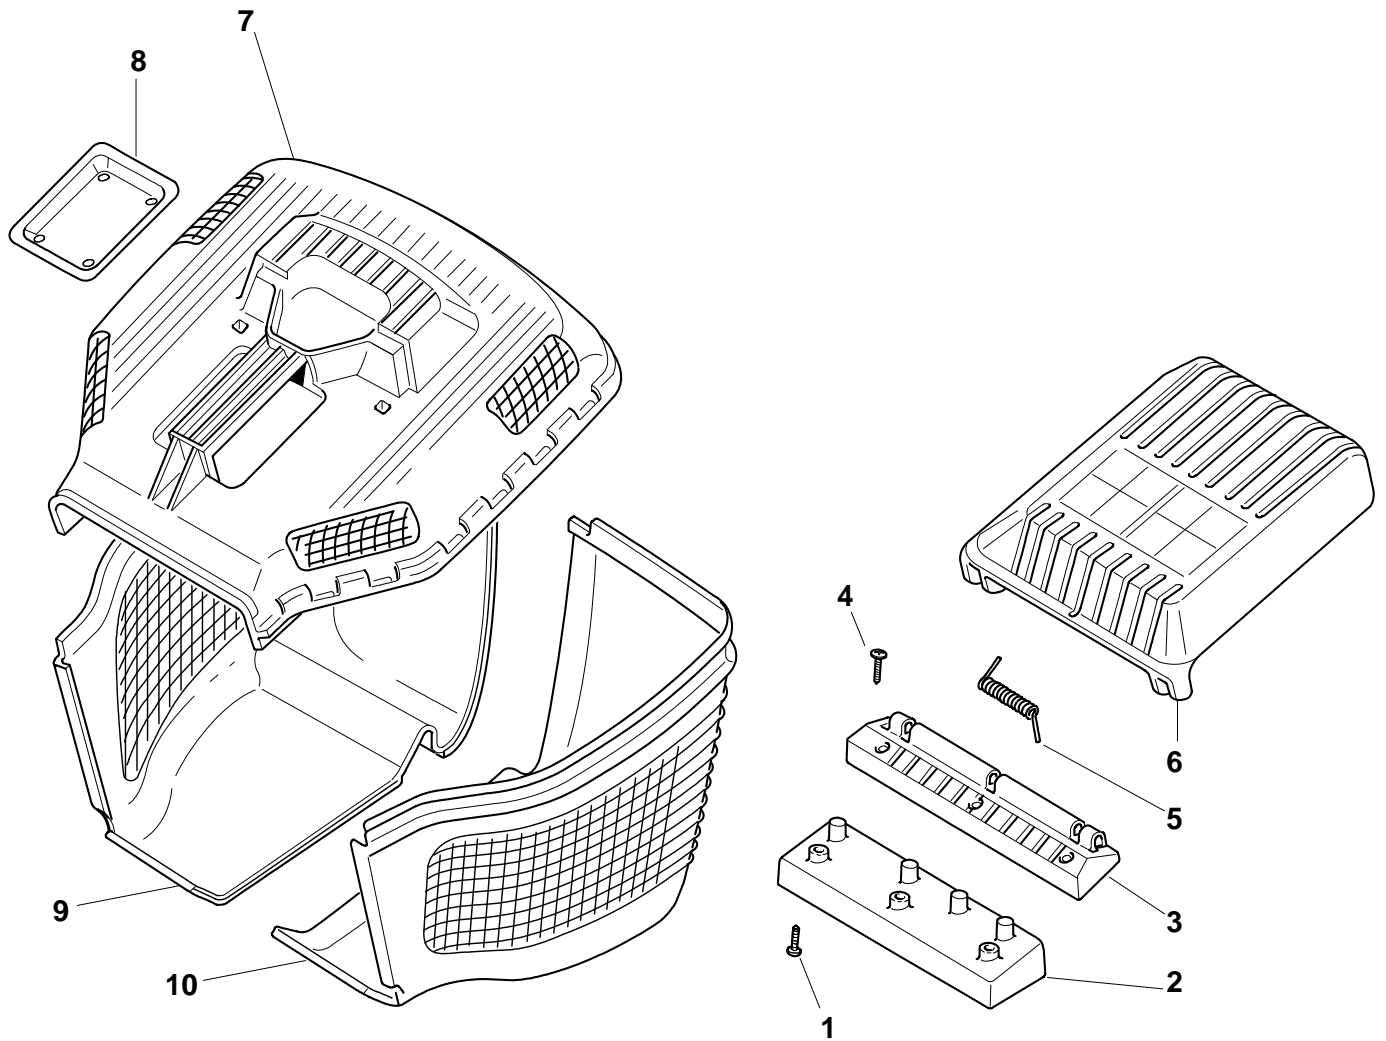

Pos. Fig.	Antal Quantity	Art No Part No	Benämning	Description	Anmärkning Notes
1	1	122465607/3	Knivfäste	Hub With Pulley, Crankshaft Ø 22.2	
2	1	81004346/3	Kniv	Blade Standard	
3	1	22160400/0	Bricka	Elastic Washer	
4	1	12523080/0	Bricka	Washer	
5	1	12735698/0	Skruv	Screw	
6	1	12139100/0	Kil	Key	