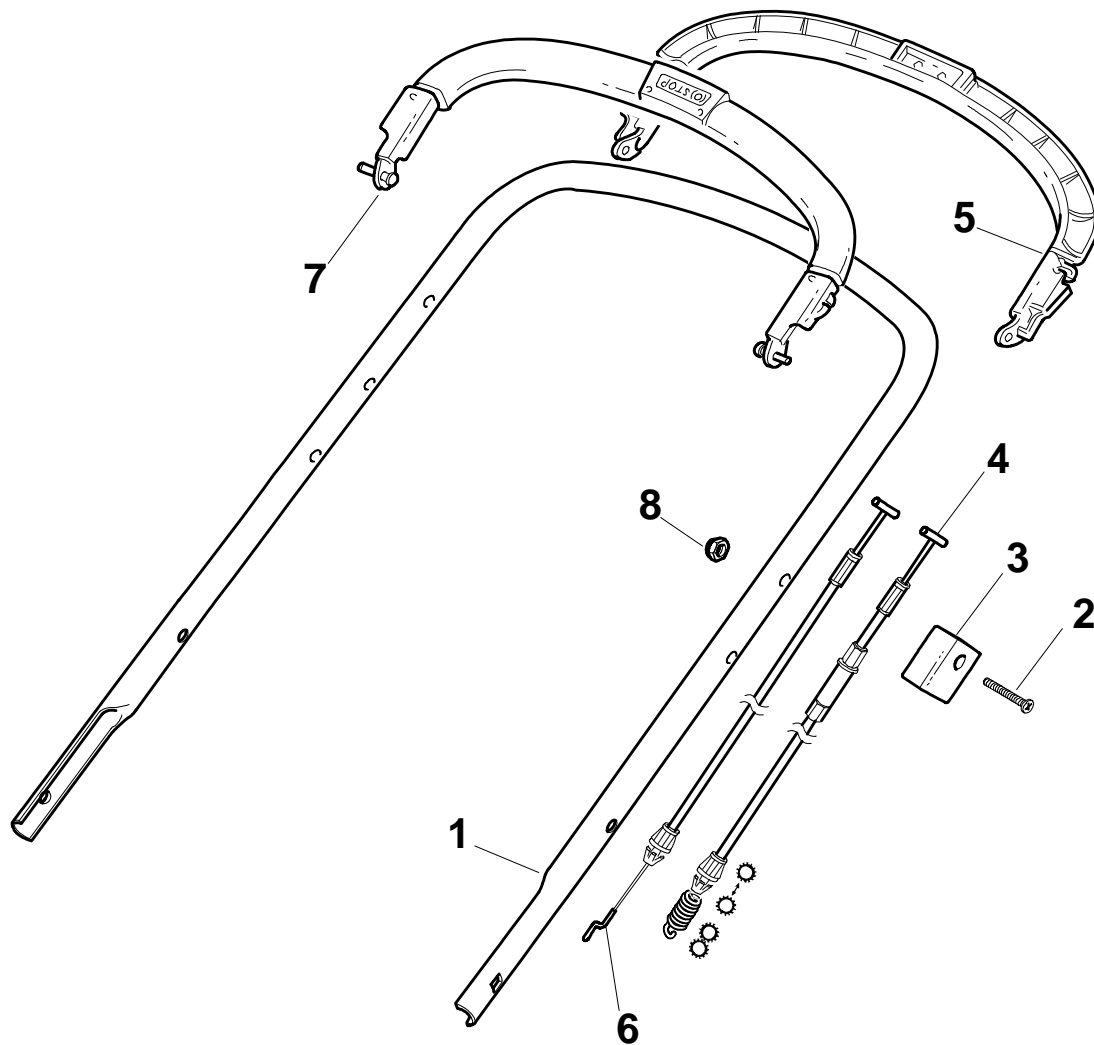

**MULTIMOWER 48 S - Model Year 2010**

Pos. Fig.	Antal Quantity	Art No Part No	Benämning	Description	Anmärkning Notes
1	1	81002974/0	Chassi gul	Deck Yellow	484
2	2	12293200/0	Mutter	Nut	
3	2	12583500/0	Låsbricka	Grower	
4	2	12523070/0	Bricka	Washer	
5	2	22735547/0	Höjdinställ.sektor	Sector, Height Adjustment	
6	2	81005082/0	Hjulfäste	Support, Wheel	
7	2	81003285/1	Höjdinställ.spak	Lever, Height Adjustment	
8	2	22519811/0	Bult	Pin	
11	4	22122200/0	Kullager	Bearing	
12	2	81007351/0	Hjul	Wheel	
13	2	12521350/0	Bricka	Washer	
14	2	12155000/0	Mutter	Nut	
15	2	322110593/0	Navkapsel	Hub Cap	
16	4	22122200/0	Kullager	Bearing	
17	2	81007343/0	Hjul	Wheel	
18	2	12369500/0	Bricka	Washer	
19	2	12155000/0	Mutter	Nut	
20	2	322110594/0	Navkapsel	Hub Cap	
21	2	12530150/0	Bricka	Washer	
22	2	12789000/0	Skruv	Screw	
23	1	81003279/2	Spak	Lever, Height Adjustment	
24	2	12154330/0	Mutter	Nut	
41	1	12691800/0	Skruv	Screw	
41	3	12793701/0	Skruv	Screw	
42	1	12155000/0	Mutter	Nut	
42	3	12293201/0	Mutter	Nut	
43	4	12731350/0	Skruv	Screw	
44	2	22545152/0	Bygel	Plate	

Pos. Fig.	Antal Quantity	Art No Part No	Benämning	Description	Anmärkning Notes
1	1	22140223/0	Mulchplugg	Deflector	
2	1	22060198/0	Remskydd	Protection	
3	3	12728530/0	Skruv	Screw	
4	1	22291150/0	Gummihylsa	Rubber Insert	

**MULTIMOWER 48 S - Model Year 2010**

Pos. Fig.	Antal Quantity	Art No Part No	Benämning	Description	Anmärkning Notes
1	1	81006979/2	Styre-överdel	Handle, Upper Part	
2	1	12689500/0	Skruv	Screw	
3	1	22551640/0	Wirefäste	Plate	
4	1	381000709/2	Kopplingswire	Cable, Rear Drive	
5	1	81003297/1	Reglagebygel-drivning	Driving Lever	
6	1	81000657/0	Motorbromswire	Cable, Thread Eng.Brake	(Ggp 140 - 160cc)
7	1	81003298/1	Reglagebygel	Lever, Engine Brake	
8	1	12154510/0	Mutter	Nut	