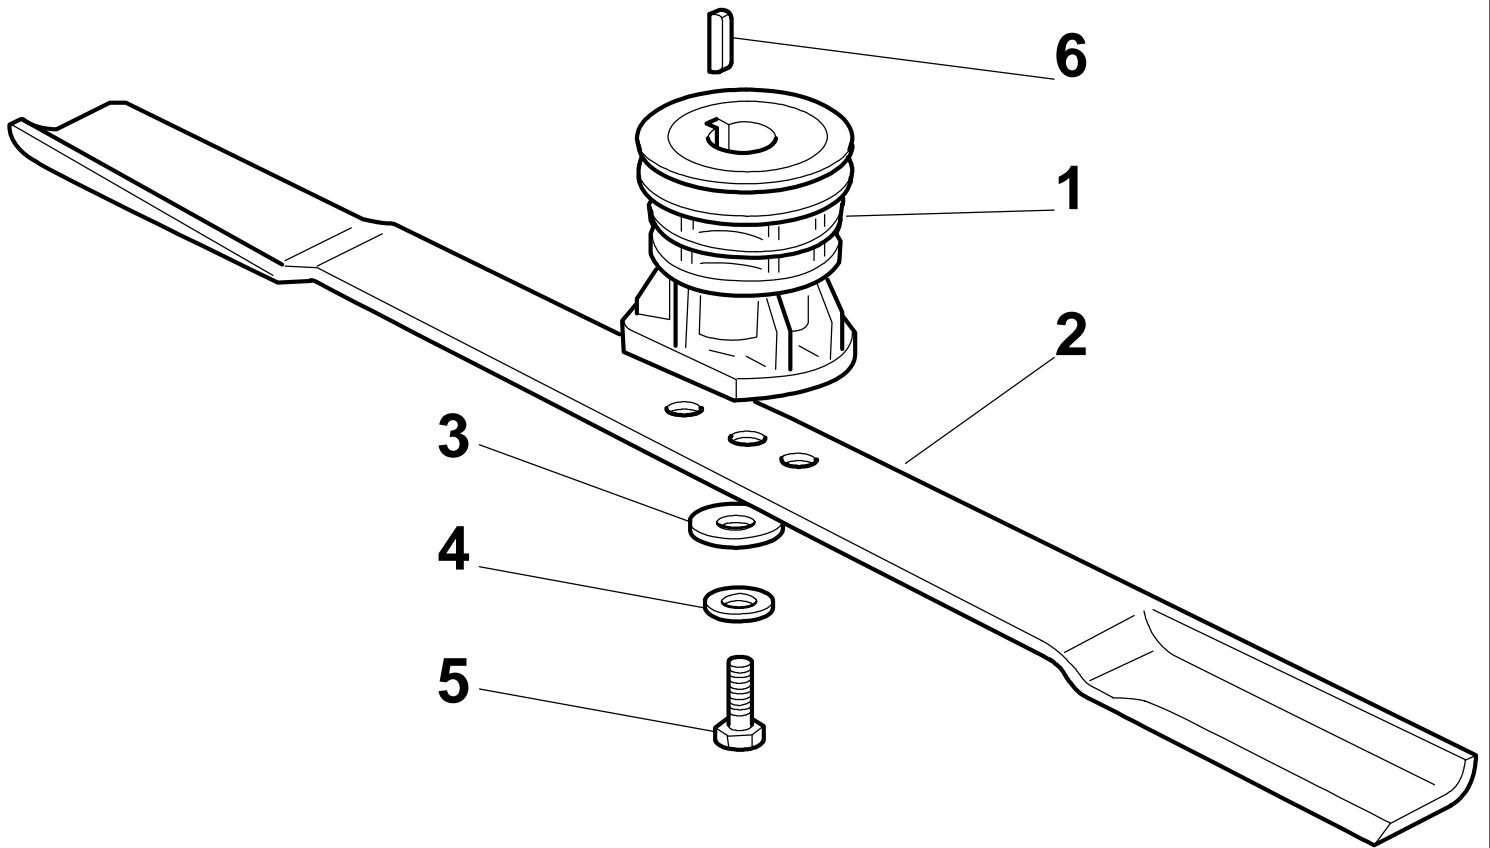

Pos. Fig.	Antal Quantity	Art No Part No	Benämning	Description	Anmärkning Notes
1	1	122465607/3	Knivfäste	Hub With Pulley, Crankshaft Ø 22.2	
2	1	81004346/3	Kniv	Blade Standard	
3	1	22160400/0	Bricka	Elastic Washer	
4	1	12523080/0	Bricka	Washer	
5	1	12735698/0	Skruv	Screw	
6	1	12139100/0	Kil	Key