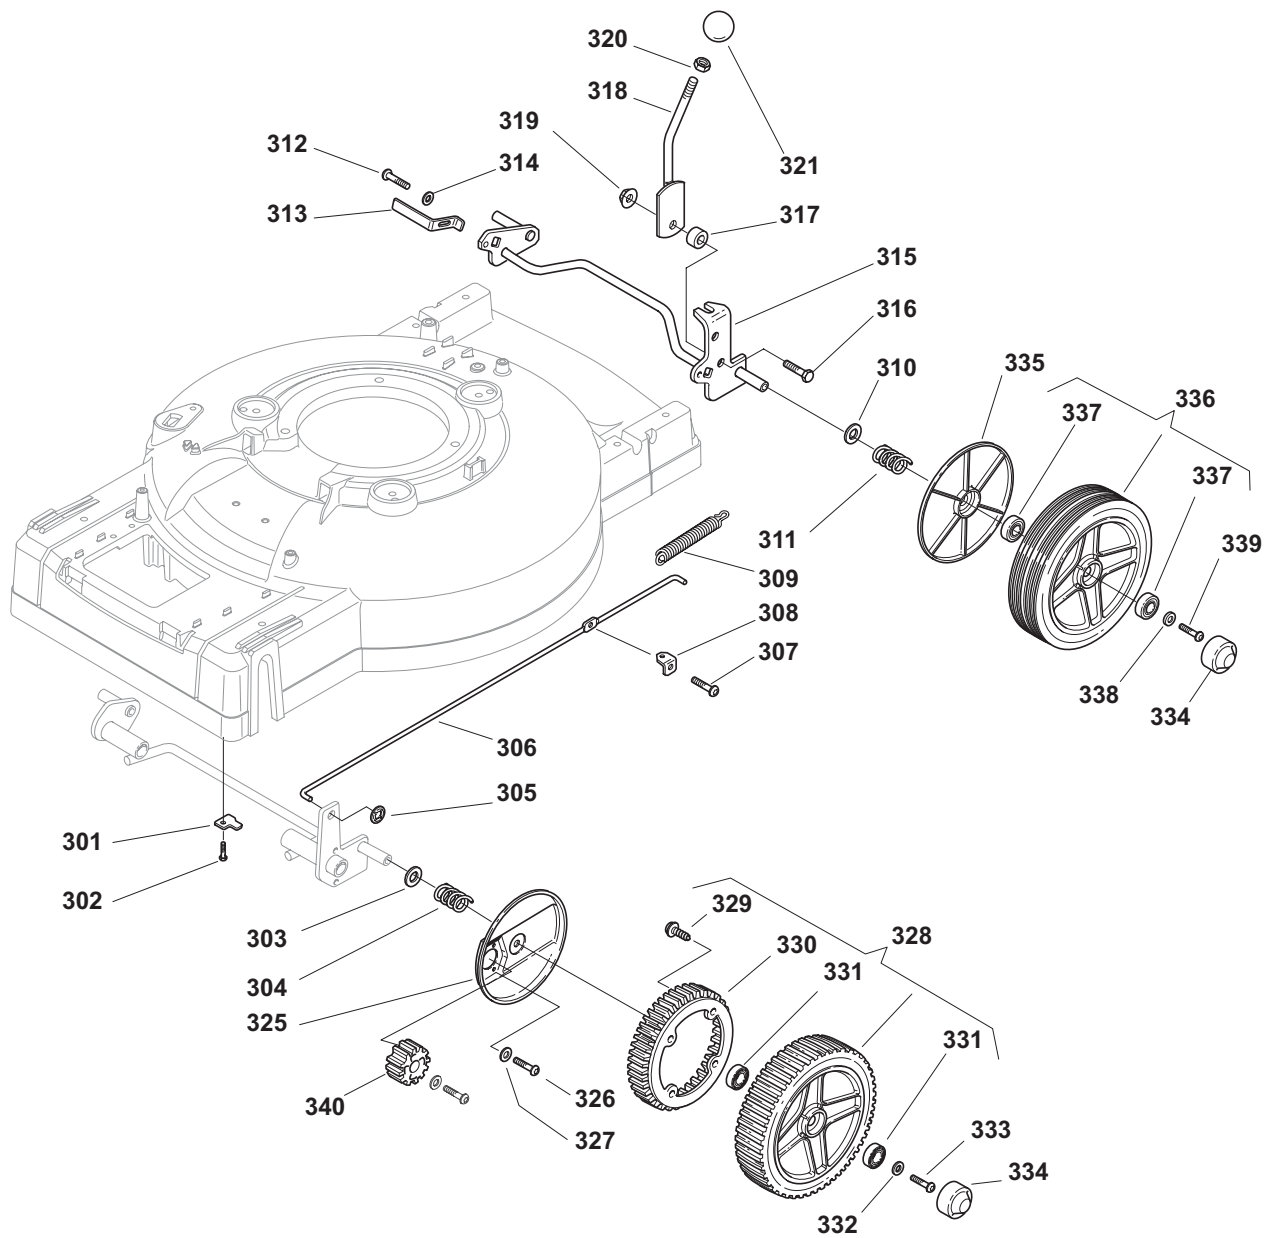

Utgåva Issue 2008- 12		Bildnr Picture No 2480		MULTICLIP 53 4SE RENT MULTICLIP PRO 53 4S TRANSMISSION		MULTICLIP 53 4SE RENT MULTICLIP PRO 53 4S TRANSMISSION		Sida Page 60	
Pos. Fig.	Antal/Quantity				Art nr Part No	Benämning	Description	Sats Kit	Anmärkning Notes
	8605 -14	8638 -24							
X 91	1	1			12292100/0	Mutter.....	Nut.....		
92	1	1			12530060/0	Bricka.....	Washer.....		
93	1	1			22450446/0	Fjäder.....	Spring.....		
94	1	1			22170840/0	Distans.....	Spacer.....		
95	1	1			81003313/0	Spak.....	Drive lever.....		
96	1	1			12293200/0	Mutter.....	Nut.....		
97	1	1			22399812/0	Knopp.....	Knob.....		
98	1	1			12727791/0	Skruv.....	Screw.....		
99	1	1			381000745/1	Kopplingswire.....	Clutch cable.....		
100	1	1			12521330/0	Bricka.....	Washer.....		
101	1	1			12154510/0	Mutter.....	Nut.....		
102	1	1			22170843/0	Distans.....	Spacer.....		
103	1	1			22551653/0	Platta.....	Plate.....		
105	1	1			22170842/0	Distans.....	Spacer.....		
106	1	1			12727786/0	Skruv.....	Screw.....		
108	1	1			22430314/0	Öglebult.....	Eye bolt.....		
109	1	1			81004405/0	Panel.....	Dashboard.....		
110	1	1			12154510/0	Mutter.....	Nut.....		
111	1	1			12727792/0	Skruv.....	Screw.....		
112	1	1			12154510/0	Mutter.....	Nut.....		
113	1	1			22500050/0	Glidblock.....	Shoe.....		
451	2	2			12735662/0	Skruv.....	Screw.....		
452	2	2			12521460/0	Bricka.....	Washer.....		
454	2	2			22753002/0	Stift.....	Pin.....		
455	2	2			22671661/0	Bricka.....	Washer.....		
456	2	2			22038406/0	Distans.....	Spacer.....		
457	2	2			12728704/0	Skruv.....	Screw.....		
X 458	1	1			322551661/0	Platta.....	Plate.....		
459	2	2			12154510/0	Mutter.....	Nut.....		
X 460	1	1			381002833/1	Hjulaxel.....	Wheel axle.....		
X 461	1	1			181003101/0	Transmission.....	Transmission.....		
462	1	1			12645700/0	• Stift.....	• Pin.....		
463	1	1			22601916/0	• Variator.....	• Variator pulley.....		
464	1	1			35064383/0	Drivrem.....	Drive belt.....		
465	1	1			12674701/0	Skruv.....	Screw.....		
466	1	1			22601914/0	Spännrulle.....	Tension roller.....		
467	1	1			22680009/0	Bricka.....	Washer.....		
468	1	1			12154510/0	Mutter.....	Nut.....		
469	1	1			12689500/0	Skruv.....	Screw.....		
470	1	1			22601915/0	Spännrulle.....	Tension roller.....		
471	1	1			22671656/0	Distans.....	Spacer.....		
472	1	1			22320007/0	Spännarm.....	Tension arm.....		
473	1	1			12791011/0	Skruv.....	Screw.....		
474	1	1			22806629/0	Fäste.....	Support.....		
475	2	2			12154510/0	Mutter.....	Nut.....		
476	1	1			12714312/0	Stift.....	Dowel pin.....		
X 477	1				122601921/0	Remskiva.....	Belt pulley.....		Hole Ø = 25 mm
477		1			22601917/0	Remskiva.....	Belt pulley.....		Hole Ø = 22,2 mm
482	1	1			81007112/0	Variatorreglage kpl.....	Variator control assy.....		
483	1	1			22399809/0	• Knopp.....	• Knob.....		
484	1	1			12728300/0	• Skruv.....	• Screw.....		
485	2	2			12727787/0	Skruv.....	Screw.....		
486	2	2			12154510/0	Mutter.....	Nut.....		