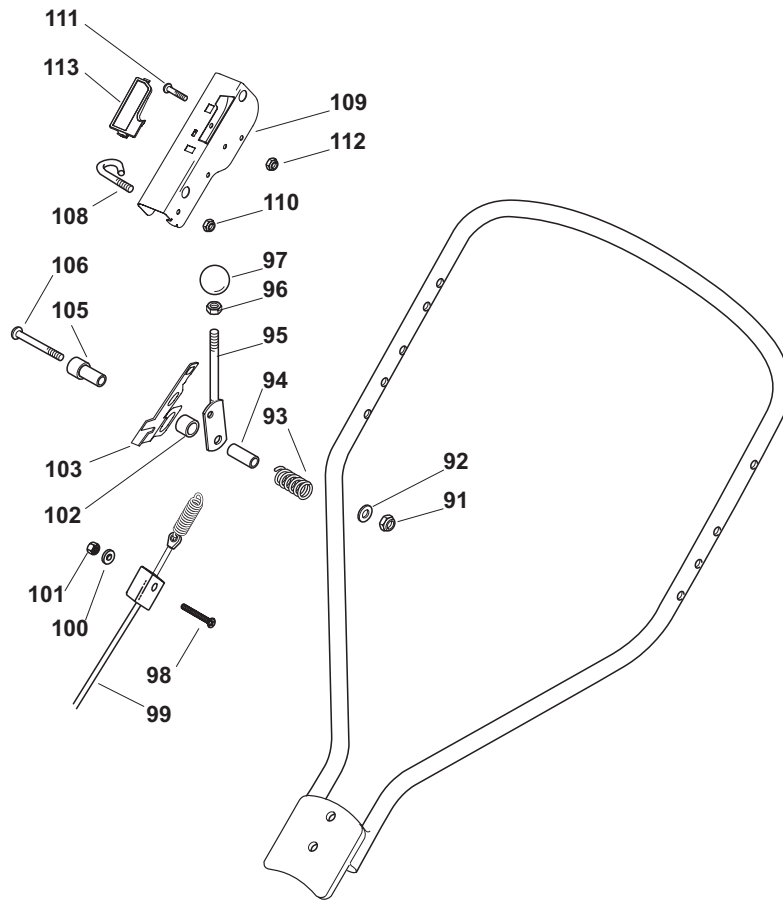

Genuine Spare Parts

Utgåva Issue 2008- 12		Bildnr Picture No 2479		MULTICLIP 53 4SE RENT MULTICLIP PRO 53 4S CHASSI STYRE		MULTICLIP 53 4SE RENT MULTICLIP PRO 53 4S CHASSIS HANDLE		Sida Page 58	
Pos. Fig.	Antal/Quantity			Art nr Part No	Benämning	Description	Sats Kit	Anmärkning Notes	
	8605 -14	8638 -24							
X	1	1	1	381003631/0	Chassi- grå.....	Chassis- grey			
X	2	1	1	322226120/0	Remskydd- gul.....	Belt protection- yell.			
	3	2	2	12728440/0	Skruv	Screw			
X	4	1	1	12728519/0	Skruv	Screw			
X	5	1	1	22034000/0	Slanganslutning.....	Water hose connection			
	6	1	1	19035000/0	O- ring	O- ring			
	8	2	2	22820054/0	Plugg	Cap			
	9	1	1	22778417/0	Fäste- hö	Bracket- RH			
	10	4	4	12735595/0	Skruv	Screw			
	11	4	4	12800815/0	Skruv	Screw			
	12	1	1	22735569/0	Höjdställn.sektor.....	Height adjust sector			
	13	1	1	22778415/0	Fäste- vä	Bracket- LH			
	14	1	1	81006361/0	Styre- underdel, gul	Handle- lower, yellow			
	15	4	4	12293200/0	Mutter	Nut			
	16	1	1	12523080/0	Bricka	Washer			
	17	1	1	22399813/0	Låsraff	Knob			
	19	2	2	22820057/0	Lock- svart.....	Cap- black			
	20	2	2	12604899/0	Låsbricka	Lock washer			
	21	2/3	2/3	12691800/0	Skruv	Screw			
	21	0/1	0/1	12692080/0	Skruv	Screw			
	22	3	3	22170835/0	Distans	Spacer			
	23	3	3	12521350/0	Bricka	Washer			
	24	3	3	12155000/0	Mutter	Nut			
	41	1		22869713/0	Skyddsståg	Tubular frame			
	42	1		81008657/0	Skruvsats.....	Screw set			
	81	1	1	81006363/1	Styre- överdel, gul	Handle- upper, yellow			
	82	1	1	12727783/0	Skruv	Screw			
X	83	1	1	181000769/1	Motorbromswire.....	Engine brake cable			
	84		1	22551640/0	Wirefäste	Wire bracket			
	85		1	12154510/0	Mutter	Nut			
	86	1	1	81003318/1	Reglagebygel	Control lever			
	87	2	2	12154510/0	Mutter	Nut			
	88	2	2	12521330/0	Bricka	Washer			
	89	2	2	22671660/1	Bricka	Washer			
	90	2	2	12727784/0	Skruv	Screw			
	114	1	1	22524342/0	Sprint.....	Pin			
	115	1	1	12604897/0	Låsring	Snap ring			
	161	1		81007130/0	Gasreglage.....	Throttle control			
	162	1		12154510/0	Mutter	Nut			
	163	1		12727786/0	Skruv	Screw			
	191	1	1	22722804/1	Hus	Housing			
X	192	1	1	381000742/1	Chokereglage.....	Choke control			
	193	1	1	22722805/1	Lock	Cover			
	194	1	1	12728300/0	Skruv	Screw			
	531		1	1111- 9126- 01	Knivfäste.....	Blade holder		Hole Ø 22,2 mm	
X	531	1		122465632/0	Knivfäste.....	Blade holder		Hole Ø 25 mm	
	532	1	1	1111- 9132- 01	Kniv	Blade			
	533	2	2	22672110/1	Friktionsbricka	Friction washer			
	534	1	1	22672105/0	Bricka	Washer			
	535	1	1	12508120/0	Tallriksbricka.....	Cup washer			
	536	1	1	22041940/0	Bussning	Bushing			
	537	1	1	12736850/0	Skruv	Screw			
	538		1	12139100/0	Kil	Key			
X	538	1		12139150/0	Kil	Key			