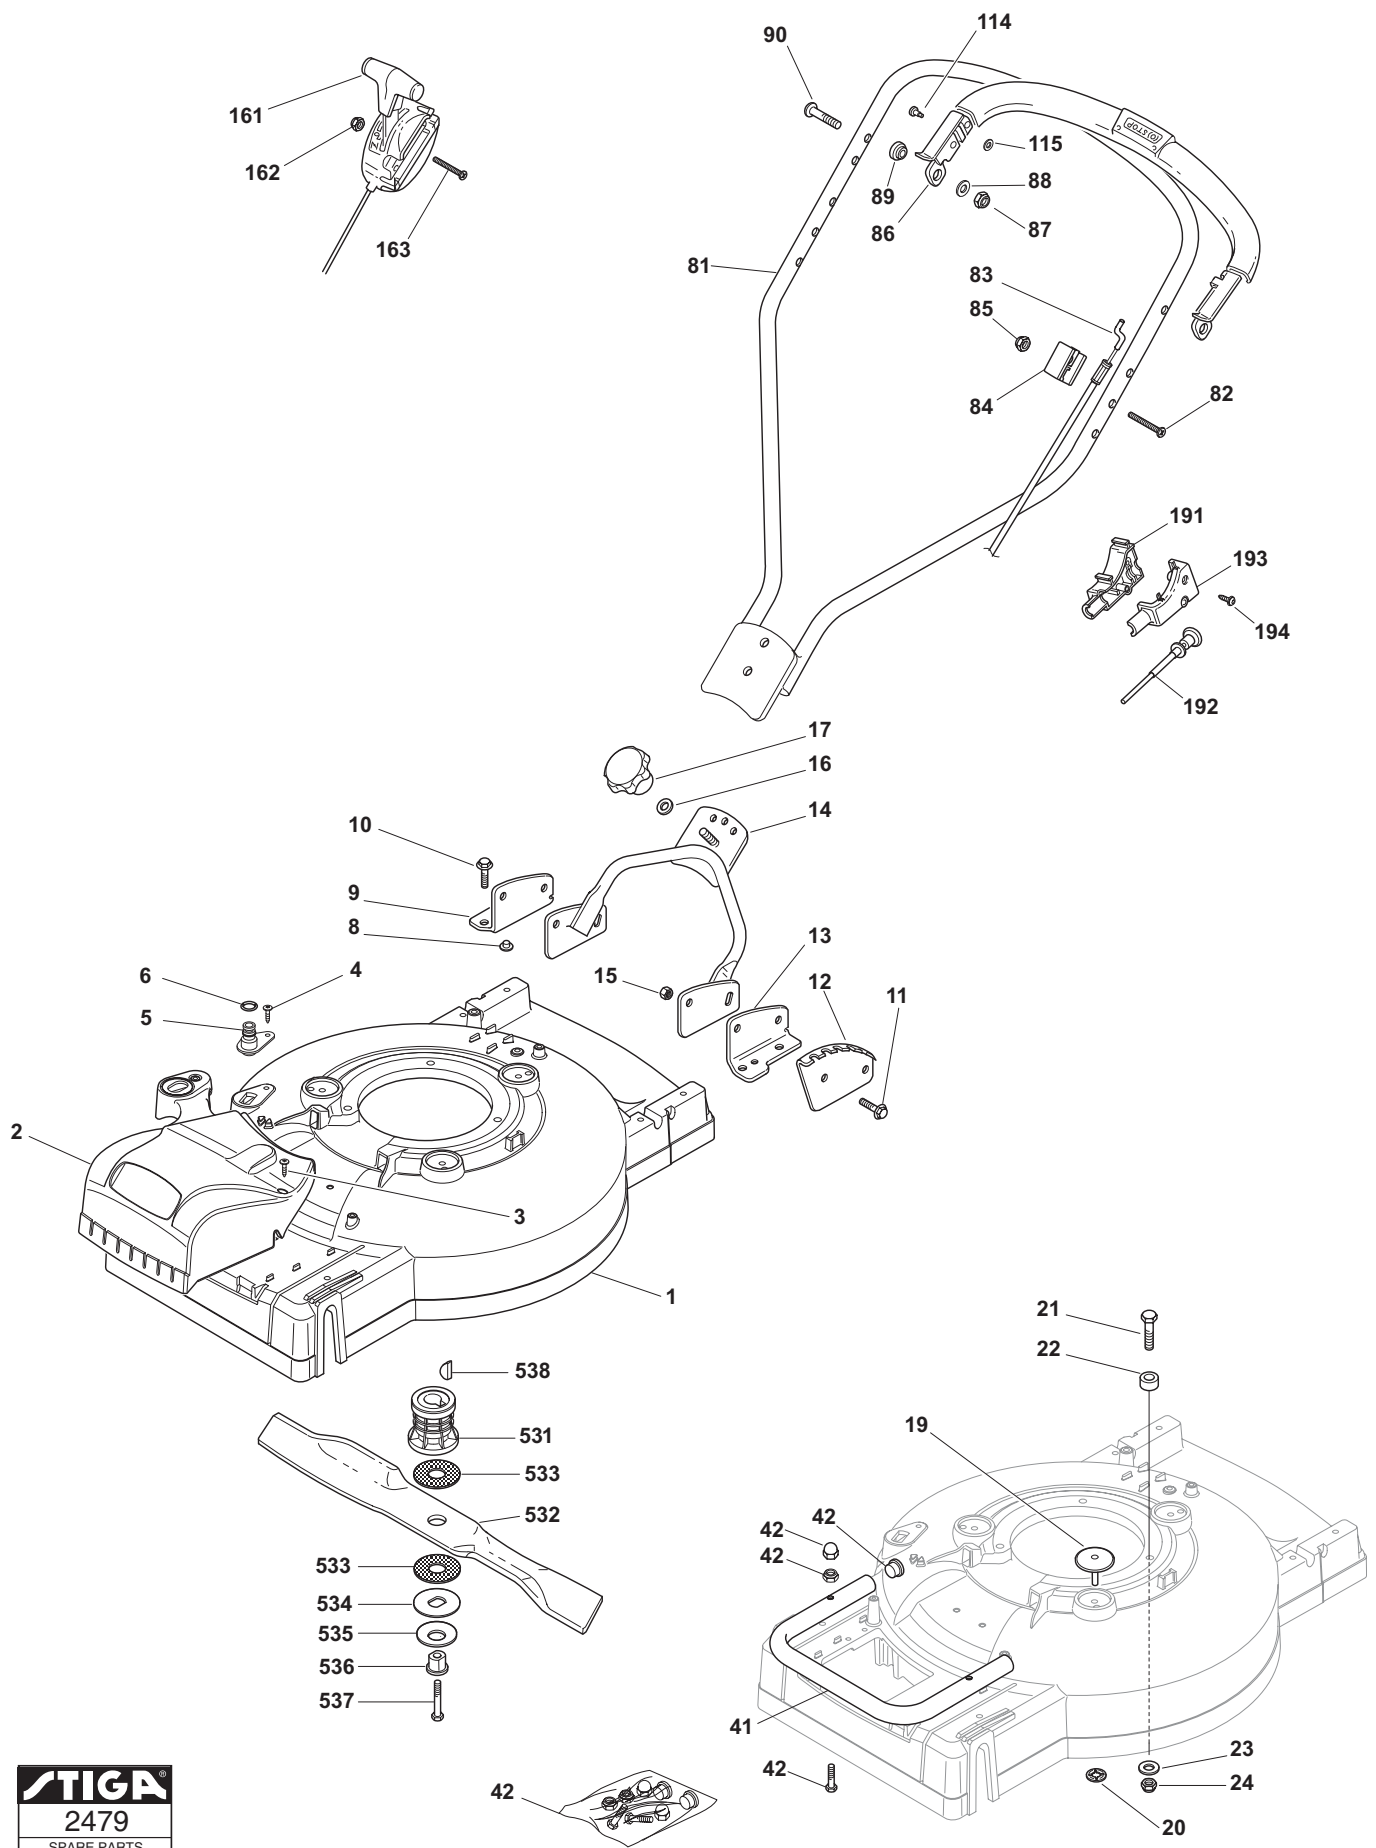

Utgåva Issue 2008- 12		Bildnr Picture No 2479		MULTICLIP 53 4SE RENT MULTICLIP PRO 53 4S CHASSI STYRE		MULTICLIP 53 4SE RENT MULTICLIP PRO 53 4S CHASSIS HANDLE		Sida Page 58	
Pos. Fig.	Antal/Quantity			Art nr Part No	Benämning	Description	Sats Kit	Anmärkning Notes	
	8605 -14	8638 -24							
X	1	1	1	381003631/0	Chassi- grå.....	Chassis- grey			
X	2	1	1	322226120/0	Remskydd- gul.....	Belt protection- yell.			
	3	2	2	12728440/0	Skruv	Screw			
X	4	1	1	12728519/0	Skruv	Screw			
X	5	1	1	22034000/0	Slanganslutning.....	Water hose connection			
	6	1	1	19035000/0	O- ring	O- ring			
	8	2	2	22820054/0	Plugg	Cap			
	9	1	1	22778417/0	Fäste- hö	Bracket- RH			
	10	4	4	12735595/0	Skruv	Screw			
	11	4	4	12800815/0	Skruv	Screw			
	12	1	1	22735569/0	Höjdställn.sektor.....	Height adjust sector			
	13	1	1	22778415/0	Fäste- vä	Bracket- LH			
	14	1	1	81006361/0	Styre- underdel, gul	Handle- lower, yellow			
	15	4	4	12293200/0	Mutter	Nut			
	16	1	1	12523080/0	Bricka	Washer			
	17	1	1	22399813/0	Låsraff	Knob			
	19	2	2	22820057/0	Lock- svart.....	Cap- black			
	20	2	2	12604899/0	Låsbricka	Lock washer			
	21	2/3	2/3	12691800/0	Skruv	Screw			
	21	0/1	0/1	12692080/0	Skruv	Screw			
	22	3	3	22170835/0	Distans	Spacer			
	23	3	3	12521350/0	Bricka	Washer			
	24	3	3	12155000/0	Mutter	Nut			
	41	1		22869713/0	Skyddsståg	Tubular frame			
	42	1		81008657/0	Skruvsats.....	Screw set			
	81	1	1	81006363/1	Styre- överdel, gul	Handle- upper, yellow			
	82	1	1	12727783/0	Skruv	Screw			
X	83	1	1	181000769/1	Motorbromswire.....	Engine brake cable			
	84		1	22551640/0	Wirefäste	Wire bracket			
	85		1	12154510/0	Mutter	Nut			
	86	1	1	81003318/1	Reglagebygel	Control lever			
	87	2	2	12154510/0	Mutter	Nut			
	88	2	2	12521330/0	Bricka	Washer			
	89	2	2	22671660/1	Bricka	Washer			
	90	2	2	12727784/0	Skruv	Screw			
	114	1	1	22524342/0	Sprint.....	Pin			
	115	1	1	12604897/0	Låsring	Snap ring			
	161	1		81007130/0	Gasreglage.....	Throttle control			
	162	1		12154510/0	Mutter	Nut			
	163	1		12727786/0	Skruv	Screw			
	191	1	1	22722804/1	Hus	Housing			
X	192	1	1	381000742/1	Chokereglage.....	Choke control			
	193	1	1	22722805/1	Lock	Cover			
	194	1	1	12728300/0	Skruv	Screw			
	531		1	1111- 9126- 01	Knivfäste.....	Blade holder		Hole Ø 22,2 mm	
X	531	1		122465632/0	Knivfäste.....	Blade holder		Hole Ø 25 mm	
	532	1	1	1111- 9132- 01	Kniv	Blade			
	533	2	2	22672110/1	Friktionsbricka	Friction washer			
	534	1	1	22672105/0	Bricka	Washer			
	535	1	1	12508120/0	Tallriksbricka.....	Cup washer			
	536	1	1	22041940/0	Bussning	Bushing			
	537	1	1	12736850/0	Skruv	Screw			
	538		1	12139100/0	Kil	Key			
X	538	1		12139150/0	Kil	Key