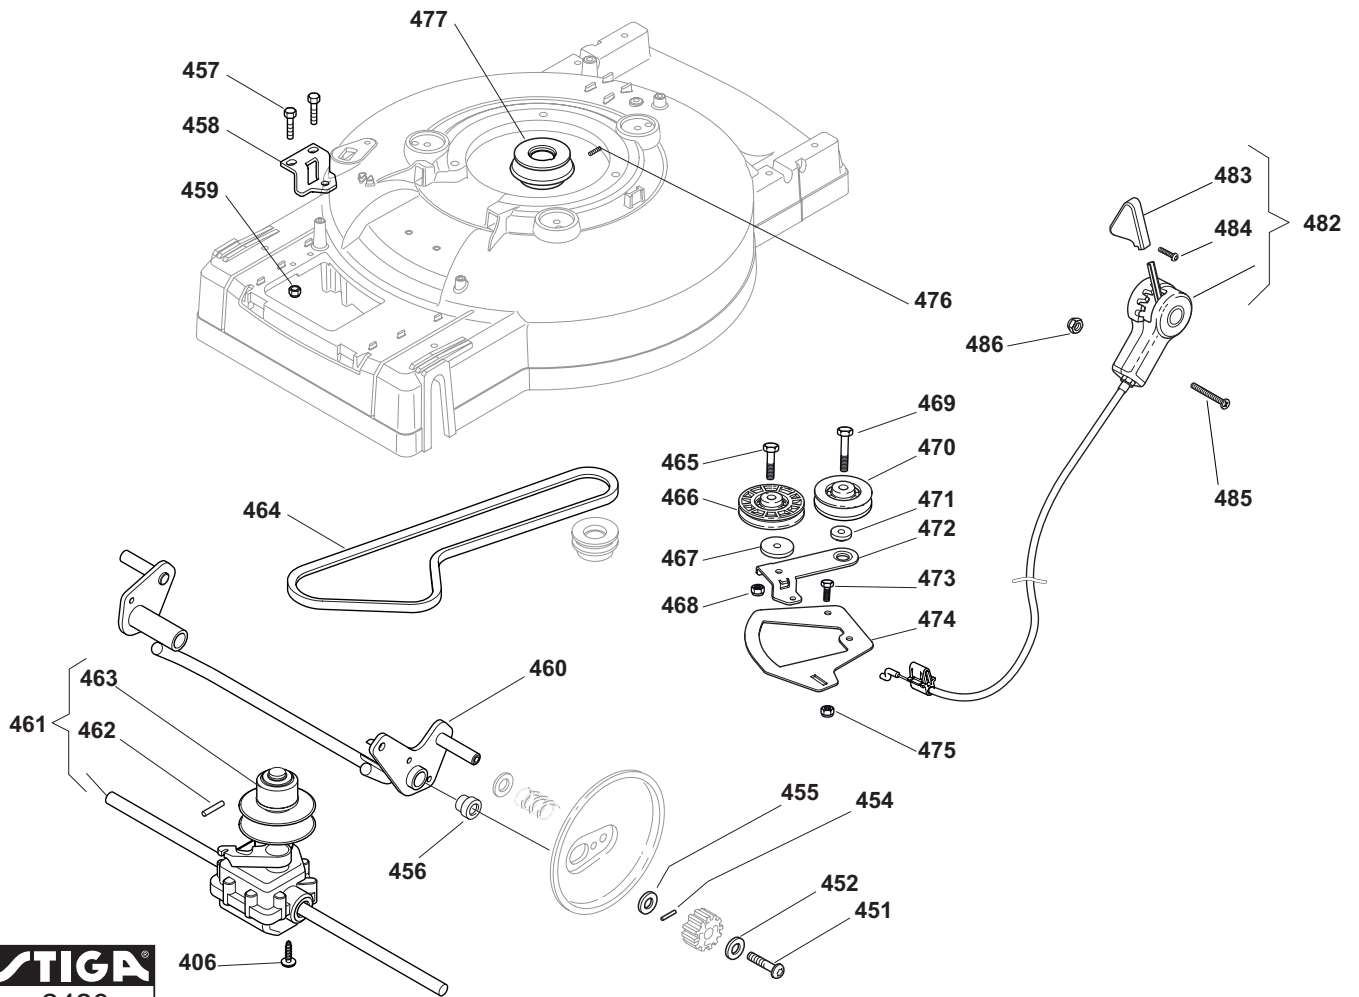

Utgåva Issue 2008- 12		Bildnr Picture No 2480		MULTICLIP 53 4SE RENT MULTICLIP PRO 53 4S TRANSMISSION		MULTICLIP 53 4SE RENT MULTICLIP PRO 53 4S TRANSMISSION		Sida Page 60	
Pos. Fig.	Antal/Quantity				Art nr Part No	Benämning	Description	Sats Kit	Anmärkning Notes
	8605 -14	8638 -24							
X 91	1	1			12292100/0	Mutter.....	Nut.....		
92	1	1			12530060/0	Bricka.....	Washer.....		
93	1	1			22450446/0	Fjäder.....	Spring.....		
94	1	1			22170840/0	Distans.....	Spacer.....		
95	1	1			81003313/0	Spak.....	Drive lever.....		
96	1	1			12293200/0	Mutter.....	Nut.....		
97	1	1			22399812/0	Knopp.....	Knob.....		
98	1	1			12727791/0	Skruv.....	Screw.....		
99	1	1			381000745/1	Kopplingswire.....	Clutch cable.....		
100	1	1			12521330/0	Bricka.....	Washer.....		
101	1	1			12154510/0	Mutter.....	Nut.....		
102	1	1			22170843/0	Distans.....	Spacer.....		
103	1	1			22551653/0	Platta.....	Plate.....		
105	1	1			22170842/0	Distans.....	Spacer.....		
106	1	1			12727786/0	Skruv.....	Screw.....		
108	1	1			22430314/0	Öglebult.....	Eye bolt.....		
109	1	1			81004405/0	Panel.....	Dashboard.....		
110	1	1			12154510/0	Mutter.....	Nut.....		
111	1	1			12727792/0	Skruv.....	Screw.....		
112	1	1			12154510/0	Mutter.....	Nut.....		
113	1	1			22500050/0	Glidblock.....	Shoe.....		
451	2	2			12735662/0	Skruv.....	Screw.....		
452	2	2			12521460/0	Bricka.....	Washer.....		
454	2	2			22753002/0	Stift.....	Pin.....		
455	2	2			22671661/0	Bricka.....	Washer.....		
456	2	2			22038406/0	Distans.....	Spacer.....		
457	2	2			12728704/0	Skruv.....	Screw.....		
X 458	1	1			322551661/0	Platta.....	Plate.....		
459	2	2			12154510/0	Mutter.....	Nut.....		
X 460	1	1			381002833/1	Hjulaxel.....	Wheel axle.....		
X 461	1	1			181003101/0	Transmission.....	Transmission.....		
462	1	1			12645700/0	• Stift.....	• Pin.....		
463	1	1			22601916/0	• Variator.....	• Variator pulley.....		
464	1	1			35064383/0	Drivrem.....	Drive belt.....		
465	1	1			12674701/0	Skruv.....	Screw.....		
466	1	1			22601914/0	Spännrulle.....	Tension roller.....		
467	1	1			22680009/0	Bricka.....	Washer.....		
468	1	1			12154510/0	Mutter.....	Nut.....		
469	1	1			12689500/0	Skruv.....	Screw.....		
470	1	1			22601915/0	Spännrulle.....	Tension roller.....		
471	1	1			22671656/0	Distans.....	Spacer.....		
472	1	1			22320007/0	Spännarm.....	Tension arm.....		
473	1	1			12791011/0	Skruv.....	Screw.....		
474	1	1			22806629/0	Fäste.....	Support.....		
475	2	2			12154510/0	Mutter.....	Nut.....		
476	1	1			12714312/0	Stift.....	Dowel pin.....		
X 477	1				122601921/0	Remskiva.....	Belt pulley.....		Hole Ø = 25 mm
477		1			22601917/0	Remskiva.....	Belt pulley.....		Hole Ø = 22,2 mm
482	1	1			81007112/0	Variatorreglage kpl.....	Variator control assy.....		
483	1	1			22399809/0	• Knopp.....	• Knob.....		
484	1	1			12728300/0	• Skruv.....	• Screw.....		
485	2	2			12727787/0	Skruv.....	Screw.....		
486	2	2			12154510/0	Mutter.....	Nut.....		