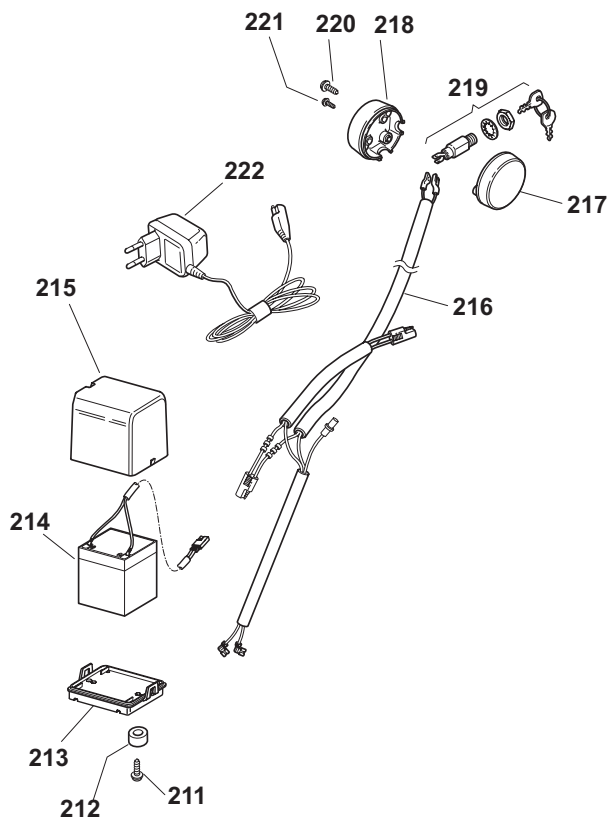

Utgåva Issue		Bildnr Picture No		MULTICLIP 53 4SE RENT ELSTART		MULTICLIP 53 4SE RENT ELECTRIC START		Sida Page	
2008- 12		2280						64	
Pos. Fig.	Antal/Quantity				Art nr Part No	Benämning	Description	Sats Kit	Anmärkning Notes
	8638 -24								
211	2				12728535/0	Skruv	Screw		
212	2				25160012/0	Distans	Spacer		
213	1				22785122/0	Batteriplatta	Battery support		
214	1				18120052/0	Batteri	Battery		
215	1				22109530/0	Kåpa	Cover		
216	1				18204197/0	Kablage.....	Cable harness		
217	1				22722801/0	Lock.....	Cover		
218	1				22722800/0	Hus	Housing		
219	1				18450050/0	Tändningslås	Switch		
220	2				12728300/0	Skruv	Screw		
221	1				12728691/0	Skruv	Screw		
222	1				18204120/0	Batteriladdare	Battery charger		
222	1				18204121/0	Batteriladdare	Battery charger		UK- special