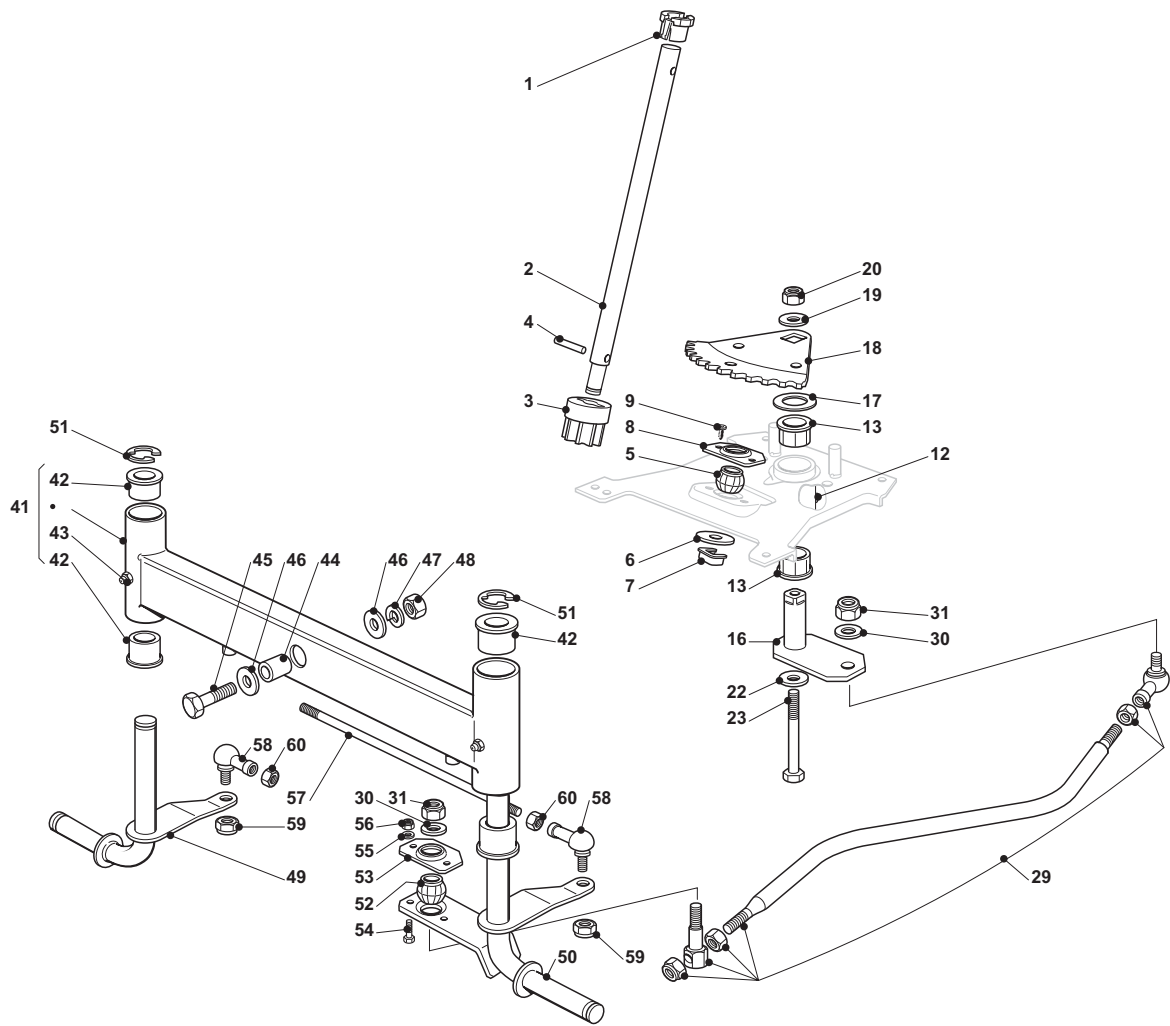

Steering							
POS	CODE	Q.TY	DESCRIZIONE	DESCRIPTION	DESCRIPTION	BESCHREIBUNG	NOTES
1	25038004/0	1	Boccola	Bush	Douille	Büchse	
2	125520006/1	1	Piantone	Steering Column	Tube De Direction	Lenkungsaeule	
3	27570050/0	1	Pignone	Pinion	Pignon	Ritzel	
4	12622650/0	1	Spina	Pin	Goupille	Stift	
5	25743000/0	1	Snodo	Joint	Joint	Gelenk	
6	12521370/0	1	Rondella	Washer	Rondelle	Scheibe	
7	12436030/0	1	Piastrina	Plate	Plaquette	Plattechen	
8	325785213/1	1	Supporto	Support	Support	Halter	
9	12729601/1	2	Vite	Screw	Vis	Schraube	
12	12379511/0	1	Ingrassatore	Grease Dispenser	Graisseur	Fettbüchse	
13	25040624/0	2	Bussola	Bush	Douille	Büchse	
16	382318249/0	1	Leva	Lever	Levier	Hebel	
17	25670019/0	1	Rosetta	Washer	Rondelle	Scheibe	
18	25735513/0	1	Settore	Steering Shaft	Arbre Direction	Lenkungswelle	
19	12523080/0	1	Rosetta	Washer	Rondelle	Scheibe	
20	12155020/0	1	Dado	Nut	Ecrou	Mutter	
22	125670027/0	1	Rosetta	Washer	Rondelle	Scheibe	
23	112794950/0	1	Vite	Screw	Vis	Schraube	
29	382000610/0	1	Asta Com. Sterzo	Steering Rod	Levier Barre De Direction	Lenkungsstab	
30	12523070/0	2	Rondella	Washer	Rondelle	Scheibe	
31	12155010/0	2	Dado	Nut	Ecrou	Mutter	
41	382034036/0	1	Bilanciere Con Boccola Ed Ingrassatore	Equalizer With Bush And Lubricator	Balancier Avec Douille Et Graisseur	Kipphebel Mit Büchse Und Fettbüchse	
42	25034002/1	4	Boccola	Bush	Douille	Büchse	
43	12379511/0	2	Ingrassatore	Grease Dispenser	Graisseur	Fettbüchse	
44	25160016/0	1	Distanziale	Spacer	Entretoise	Entfernungsstück	
45	12692695/0	1	Vite	Screw	Vis	Schraube	
46	12523100/0	2	Rondella	Washer	Rondelle	Scheibe	
47	12587100/0	1	Grower	Grower	Grower	Grower	
48	12295300/0	1	Dado	Nut	Ecrou	Mutter	
49	382230377/0	1	Fusello Destro	Right Stub Axle	Fuseau Droite	Rechter Achsschenkel	
50	382230379/0	1	Fusello Sinistro	Left Stub Axle	Fuseau Gauche	Linker Achsschenkel	
51	12001000/0	2	Anello Elastico	Snap Ring	Anneau Ressort	Sprengring	
52	25743000/0	1	Snodo	Joint	Joint	Gelenk	
53	325785213/1	1	Supporto	Support	Support	Halter	
54	12791213/1	2	Vite	Screw	Vis	Schraube	
55	12521330/0	2	Rosetta	Washer	Rondelle	Scheibe	
56	12154510/0	2	Dado	Nut	Ecrou	Mutter	
57	125840023/0	1	Tirante Colleg. Fuselli	Tie Rod	Tirant	Spannstange	
58	122746609/0	2	Snodo	Joint	Joint	Gelenk	
59	12156602/0	2	Dado	Nut	Ecrou	Mutter	
60	112295201/0	2	Dado	Nut	Ecrou	Mutter