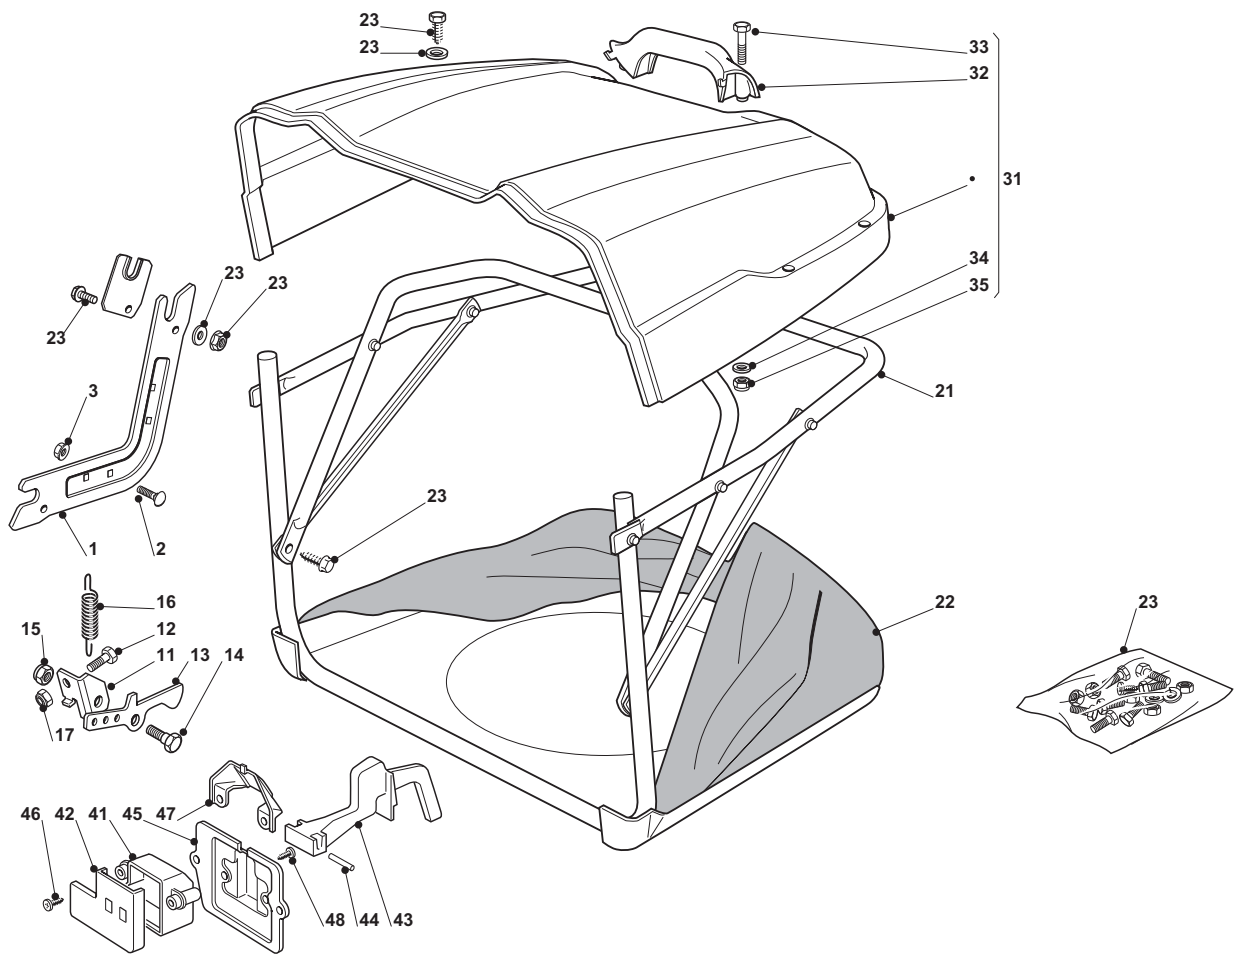

Grasscatcher							
POS	CODE	Q.TY	DESCRIZIONE	DESCRIPTION	DESCRIPTION	BESCHREIBUNG	NOTES
1	325785275/0	2	Supporto	Support	Support	Halter	
2	12293201/0	4	Dado	Nut	Ecrou	Mutter	
3	12818690/0	4	Vite	Screw	Vis	Schraube	
11	325755031/1	1	Squadretta	Bracket	Equerre-Support	Winkel	
12	12789000/0	1	Vite	Screw	Vis	Schraube	
13	325774315/1	1	Staffa	Bracket	Etrier	Bride	
14	125510080/1	1	Perno	Pin	Pivot	Bolzen	
15	12292102/0	1	Dado	Nut	Ecrou	Mutter	
16	22450432/0	1	Molla	Spring	Ressort	Feder	
17	12154330/0	1	Dado	Nut	Ecrou	Mutter	
21	82800110/0	1	Telaio Bocca Sacco	Front Frame	Chassis Avant	Vorderrahmen	
22	82105974/0	1	Confezione Sacco	Grasscatcher	Bac	Sack	
23	382180120/0	1	Dotazione Viteria	Screws Outfit	Ensemble Des Vis	Schraubenausrüstung	
31	382110273/1	1	Copertura Sacco, Nero	Grass-Catcher Cover, Black	Couvre-Bac, Noir	Sackkappe, Schwarz	
32	27394000/0	1	Maniglia	Handle	Poignee	Griff	
33	12789020/0	2	Vite	Screw	Vis	Schraube	
34	12523020/0	2	Rosetta	Washer	Rondelle	Scheibe	
35	12154330/0	2	Dado	Nut	Ecrou	Mutter	
41	25600041/0	1	Protezione Micro	Micro Protection	Protection Micro	Schutz	
42	25600042/0	1	Coperchio Protezione	Protection Cover	Couvercle Protection	Schutzdeckel	
43	25318124/0	1	Leva	Lever	Levier	Hebel	
44	12400030/0	1	Perno	Pin	Pivot	Bolzen	
45	25785272/0	1	Protezione Micro	Micro Protection	Protection Micro	Schutz	
46	12728510/0	1	Vite	Screw	Vis	Schraube	
47	25600048/0	1	Chiusura Deflettore	Deflector Cover	Couvercle Deflecteur	Abweiserdeckel	
48	12735110/0	2	Vite	Screw	Vis	Schraube