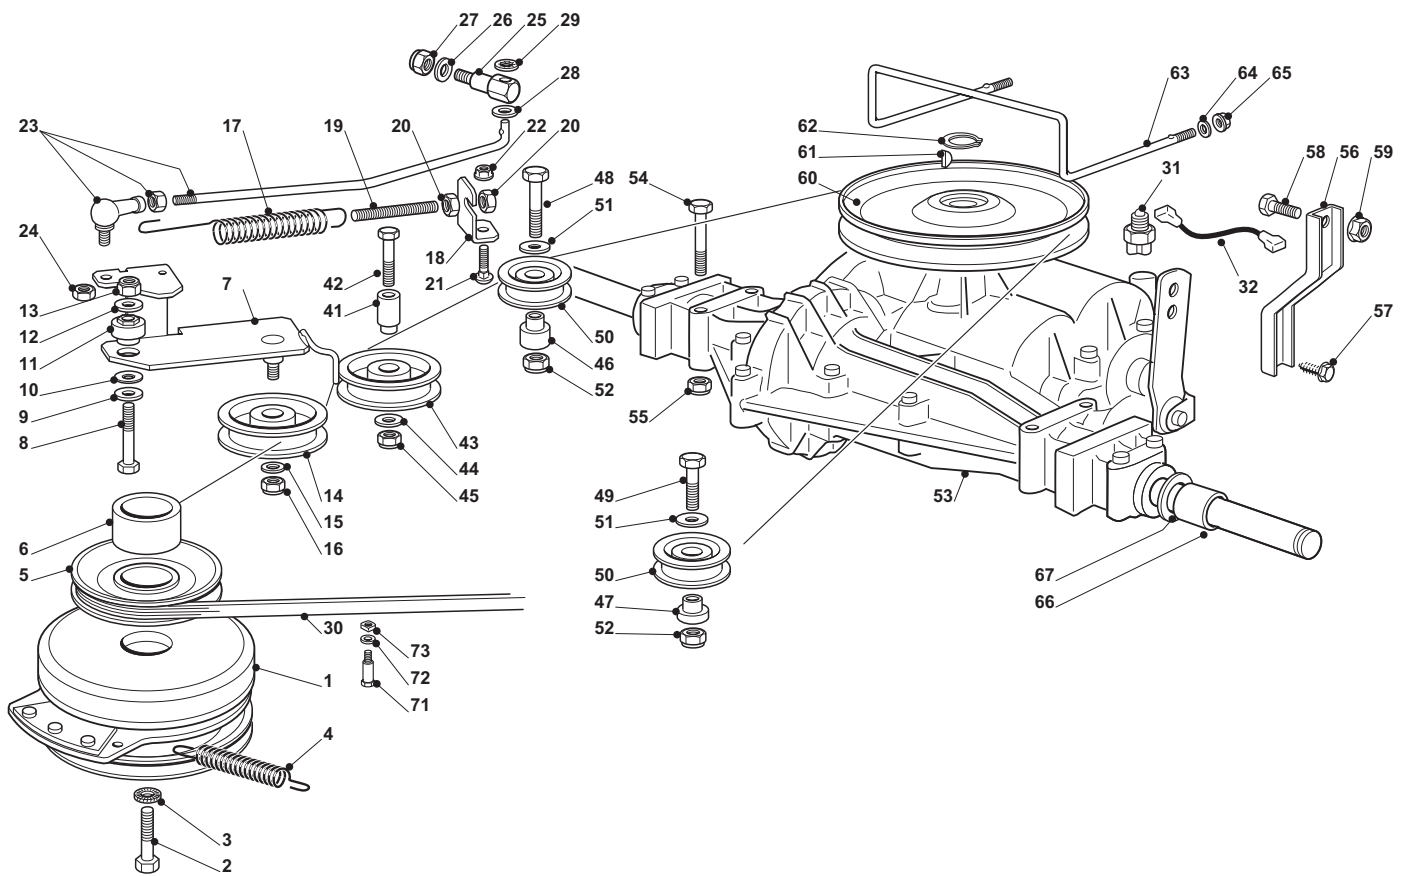

Transmission							Dana 4360-211
POS	CODE	Q.TY	DESCRIZIONE	DESCRIPTION	DESCRIPTION	BESCHREIBUNG	NOTES
1	118399063/0	1	Frizione	Clutc	Embrajage	Kupplung	
2	12737320/0	1	Vite	Screw	Vis	Schraube	
3	12543000/0	1	Rosetta	Washer	Rondelle	Scheibe	
4	122430216/1	1	Molla	Spring	Ressort	Feder	
5	25601567/0	1	Puleggia	Pulley	Poulie	Riemenscheibe	
6	25160021/0	1	Distanziale	Spacer	Entretoise	Entfernungsstück	
7	82318217/0	1	Leva	Lever	Levier	Hebel	
8	12691115/0	1	Vite	Screw	Vis	Schraube	
9	12523060/0	1	Rondella	Washer	Rondelle	Scheibe	
10	27670055/0	1	Rondella	Washer	Rondelle	Scheibe	
11	25510087/0	1	Perno	Pin	Pivot	Bolzen	
12	12523060/0	1	Rondella	Washer	Rondelle	Scheibe	
13	12155000/0	1	Dado	Nut	Ecrou	Mutter	
14	25601554/0	1	Puleggia	Pulley	Poulie	Riemenscheibe	
15	12523060/0	1	Rondella	Washer	Rondelle	Scheibe	
16	12155000/0	1	Dado	Nut	Ecrou	Mutter	
17	25430260/0	1	Molla	Spring	Ressort	Feder	
18	25755049/0	1	Squadretta	Bracket	Equerre-Support	Winkel	
19	25840005/0	1	Tirante	Tie Rod	Tirant	Spannstange	
20	12293200/0	2	Dado	Nut	Ecrou	Mutter	
21	12818690/0	1	Vite	Screw	Vis	Schraube	
22	12293201/0	1	Dado	Nut	Ecrou	Mutter	
23	82820013/0	1	Ass. Tirante	Tie Rod Ass.Y	Ens. Tirant	Spannstange, Komplet	
24	12155000/0	1	Dado	Nut	Ecrou	Mutter	
25	25510063/0	1	Perno	Pin	Pivot	Bolzen	
26	25670011/0	2	Rondella	Washer	Rondelle	Scheibe	
27	12155000/0	1	Dado	Nut	Ecrou	Mutter	
28	12521350/0	1	Rondella	Washer	Rondelle	Scheibe	
29	12604899/0	1	Fissatore A Corona	Crown Fastener	Fixateur A Couronne	Kronescheibe	
30	35062012/0	1	Cinghia	Belt	Courroie	Riemen	
31	19410610/0	1	Interrutt. Cambio	Gearbox Switch	Int. Boîte De Vitesse	Antrieb Schalter	
32	25065026/0	1	Cabl. Micro Folle	Cable	Cables	Kabel	
41	125510100/0	1	Perno	Pin	Pivot	Bolzen	
42	12691800/0	1	Vite	Screw	Vis	Schraube	
43	25601555/0	1	Puleggia	Pulley	Poulie	Riemenscheibe	
44	12523060/0	1	Rondella	Washer	Rondelle	Scheibe	
45	12155000/0	1	Dado	Nut	Ecrou	Mutter	
46	125160014/1	1	Distanziale Destro	Right Spacer	Entretoise Droite	Rechter Entfernungs Stück	
47	125160018/1	1	Distanziale Sinistro	Left Spacer	Entretoise Gauche	Linker Entfernungsstück	
48	12691200/0	1	Vite	Screw	Vis	Schraube	
49	12691100/0	1	Vite	Screw	Vis	Schraube	
50	125601588/0	2	Puleggia	Pulley	Poulie	Riemenscheibe	
51	22671653/0	2	Rosetta	Washer	Rondelle	Scheibe	
52	12155000/0	2	Dado	Nut	Ecrou	Mutter	
53	18400912/0	1	Asse Posteriore (Dana 4360-211)	Rear Axle	Axe Arriere (Dana 4360-211)	Hinterachse (Dana 4360-211)	Dana 4360-211
54	12691900/0	4	Vite	Screw	Vis	Schraube	
55	12154210/0	4	Dado	Nut	Ecrou	Mutter	
56	25774247/0	2	Staffa	Clamp	Etrier	Bride	
57	12735150/0	2	Vite	Screw	Vis	Schraube	
58	12792611/0	2	Vite	Screw	Vis	Schraube	
59	12293201/0	2	Dado	Nut	Ecrou	Mutter	
60	82601509/0	1	Puleggia	Pulley	Poulie	Riemenscheibe	
61	12139430/0	1	Linguetta	Key	Clavette	Keil	
62	12608950/0	1	Anello Elastico	Snap Ring	Anneau Ressort	Sprengring	
63	25270321/0	1	Guidacinghia	Belt Guide	Guide De Courroie	Riemenführung	
64	12523040/0	2	Rosetta	Washer	Rondelle	Scheibe	
65	12292102/0	2	Dado	Nut	Ecrou	Mutter	
66	25160034/0	2	Distanziale	Spacer	Entretoise	Entfernungsstück	
67	12521410/0	2-4	Rosetta	Washer	Rondelle	Scheibe	
71	25580030/0	2	Piolo Guidacinghia (Mecc.)	Belt Guide (Mech.)	Guide De Courroie (Mec.)	Riemenführung (Mech.)	
72	12523060/0	2	Rondella	Washer	Rondelle	Scheibe	
73	12360425/0	2	Dado	Nut (Mech.)	Ecrou	Mutter