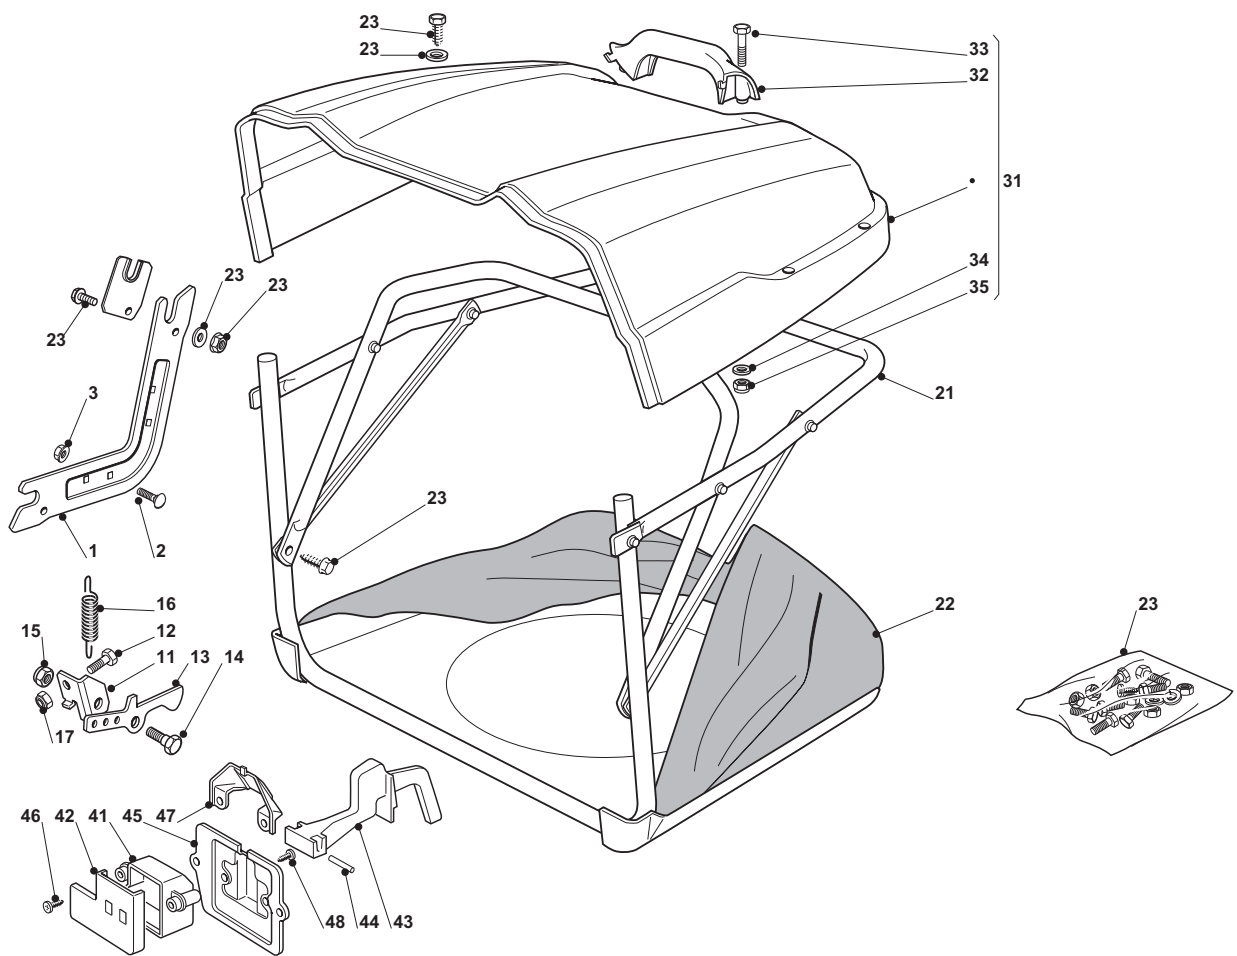

Grasscatcher							
POS	CODE	Q.TY	DESCRIZIONE	DESCRIPTION	DESCRIPTION	BESCHREIBUNG	NOTES
1	325785275/0	2	Supporto	Support	Support	Halter	
2	12293201/0	4	Dado	Nut	Ecrou	Mutter	
3	12818690/0	4	Vite	Screw	Vis	Schraube	
11	325755031/1	1	Squadretta	Bracket	Equerre-Support	Winkel	
12	12789000/0	1	Vite	Screw	Vis	Schraube	
13	325774315/1	1	Staffa	Bracket	Etrier	Bride	
14	125510080/1	1	Perno	Pin	Pivot	Bolzen	
15	12292102/0	1	Dado	Nut	Ecrou	Mutter	
16	22450432/0	1	Molla	Spring	Ressort	Feder	
17	12154330/0	1	Dado	Nut	Ecrou	Mutter	
21	82800110/0	1	Telaio Bocca Sacco	Front Frame	Chassis Avant	Vorderrahmen	
22	82105974/0	1	Confezione Sacco	Grasscatcher	Bac	Sack	
23	382180120/0	1	Dotazione Viteria	Screws Outfit	Ensemble Des Vis	Schraubenausrüstung	
31	382110273/1	1	Copertura Sacco, Nero	Grass-Catcher Cover, Black	Couvre-Bac, Noir	Sackkappe, Schwarz	
32	27394000/0	1	Maniglia	Handle	Poignee	Griff	
33	12789020/0	2	Vite	Screw	Vis	Schraube	
34	12523020/0	2	Rosetta	Washer	Rondelle	Scheibe	
35	12154330/0	2	Dado	Nut	Ecrou	Mutter	
41	25600041/0	1	Protezione Micro	Micro Protection	Protection Micro	Schutz	
42	25600042/0	1	Coperchio Protezione	Protection Cover	Couvercle Protection	Schutzdeckel	
43	25318124/0	1	Leva	Lever	Levier	Hebel	
44	12400030/0	1	Perno	Pin	Pivot	Bolzen	
45	25785272/0	1	Protezione Micro	Micro Protection	Protection Micro	Schutz	
46	12728510/0	1	Vite	Screw	Vis	Schraube	
47	25600048/0	1	Chiusura Deflettore	Deflector Cover	Couvercle Deflecteur	Abweiserdeckel	
48	12735110/0	2	Vite	Screw	Vis	Schraube