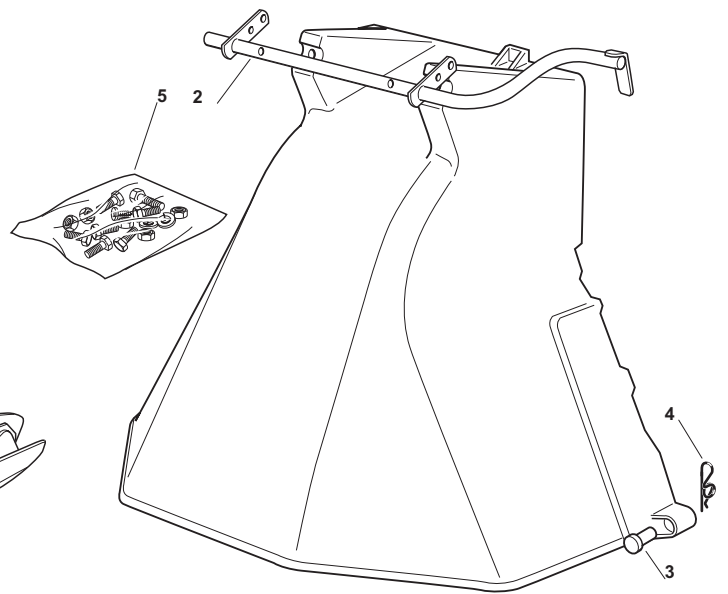

Optionals On Request							
POS	CODE	Q.TY	DESCRIZIONE	DESCRIPTION	DESCRIPTION	BESCHREIBUNG	NOTES
3	25510022/0	2	Perno	Pin	Pivot	Bolzen	
4	24487998/0	2	Coppiglia	Cotter Pin	Goupille	Splint	
5	82180062/0	1	Dotazione Viteria	Screws Outfit	Ensemble Des Vis	Schraubenausrüstung	
22	25519997/1	1	Peso	Weight	Poids	Gewicht	
23	12760520/0	3	Vite	Screw	Vis	Schraube	
24	12155000/0	3	Dado	Nut	Ecrou	Mutter	
42	25510021/1	1	Perno	Pin	Pivot	Bolzen	
43	24487999/0	1	Coppiglia	Cotter Pin	Goupille	Split	
51	182180090/0	1	Carica Batterie	Battery Charger	Chargeur De Batteries	Batterieladegerät	EU plug
51	182180091/0	1	Carica Batterie (U.K.)	Battery Charger (U.K.)	Chargeur De Batteries (U.K.)	Batterieladegerät (U.K.)	UK plug
72	25140093/0	1	Deflettore	Deflector	Deflecteur	Abweiser	
73	25394007/0	1	Manico	Handle	Guidon	Stiel	
74	25510077/0	1	Perno	Pin	Pivot	Bolzen	
75	25430245/0	1	Molla	Spring	Ressort	Feder	
76	12735410/0	1	Vite	Screw	Vis	Schraube	
77	25280000/1	1	Impugnatura	Handgrip	Branche	Griff	
78	25840011/1	1	Tirante In Gomma	Elastic Tie-Rod	Tirant Elastique	Elastische Zugstäbe	
79	25253004/0	2	Gancio	Hook	Crochet	Haken