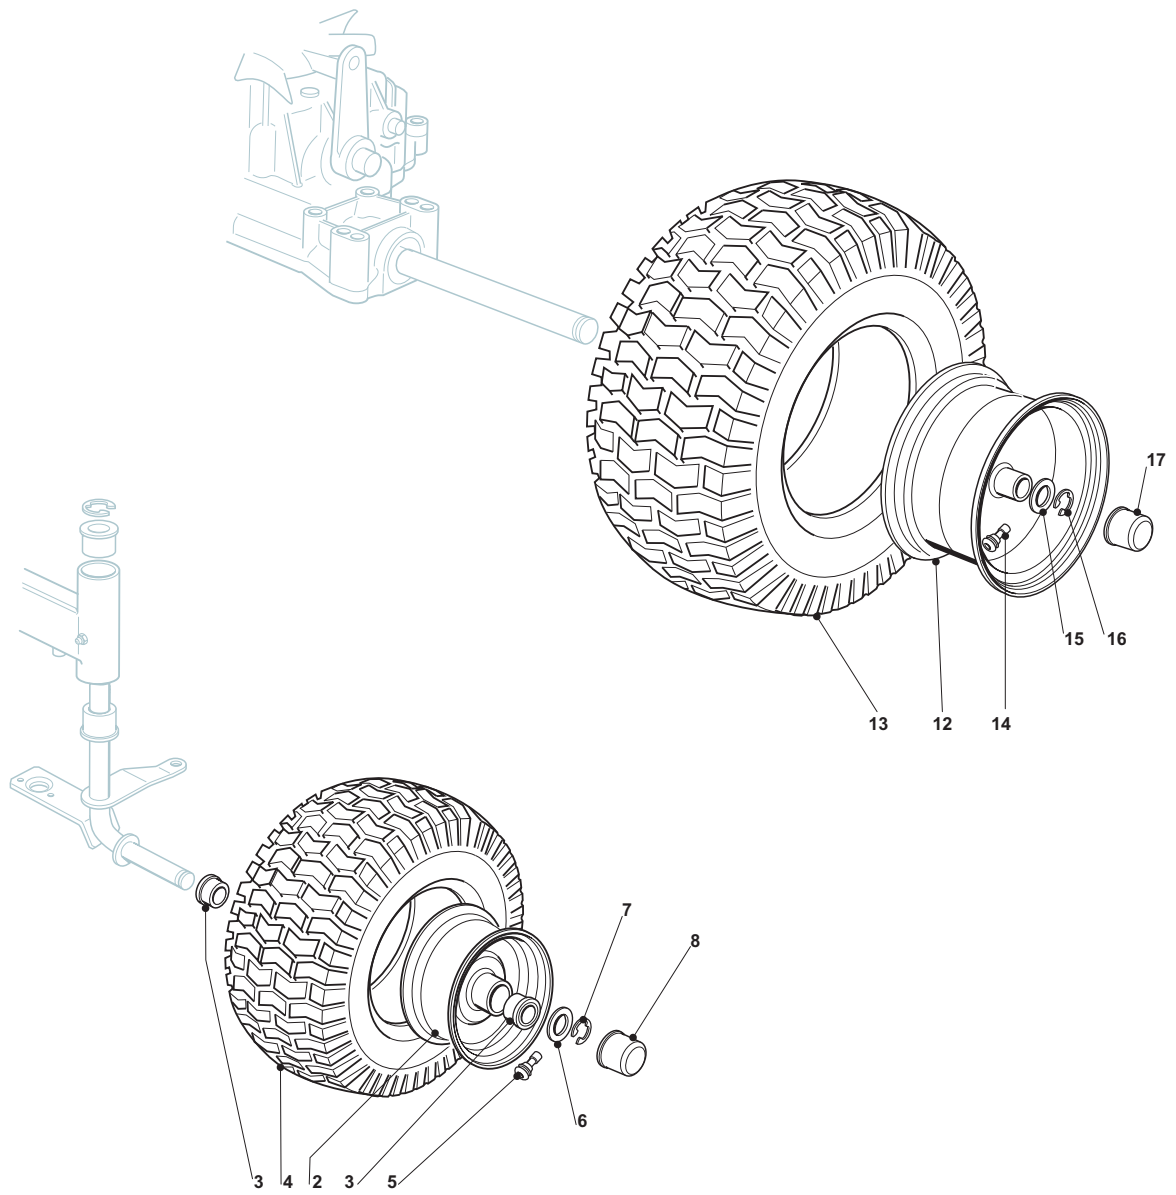

Wheels							
POS	CODE	Q.TY	DESCRIZIONE	DESCRIPTION	DESCRIPTION	BESCHREIBUNG	NOTES
2	182000598/0	2	Cerchio Ruota	Rimm	Bandage Roue	Vorderrad Felger	
3	25122200/2	4	Cuscinetto	Bearing	Roulement	Lager	
4	125590014/0	2	Pneumatico 13 "	Tyre 13 "	Pneu 13 "	Reifen 13 "	
4	127590066/0	2	Pneumatico 15"	Tyre 15"	Pneu 15"	Reifen 15"	
5	25950000/0	2	Valvola	Valve	Soupape	Ventil	
6	25670005/1	2	Rosetta	Washer	Rondelle	Scheibe	
7	12001000/0	2	Anello Elastico	Snap Ring	Anneau Ressort	Sprengring	
8	22110230/0	2	Coprinozzo	Hub Cover	Couvre Moyeu	Nabedeckel	
12	182000599/0	2	Cerchio Ruota	Rimm	Bandage Roue	Hintrerrad Felger	
13	125590015/0	2	Pneumatico	Shoe	Pneu	Reifen	
14	25950000/0	2	Valvola	Valve	Soupape	Ventil	
15	25670005/1	2	Rosetta	Washer	Rondelle	Scheibe	
16	12001010/0	2	Anello Elastico	Snap Ring	Anneau Ressort	Sprengring	
17	22110230/0	2	Coprinozzo	Hub Cover	Couvre Moyeu	Nabedeckel