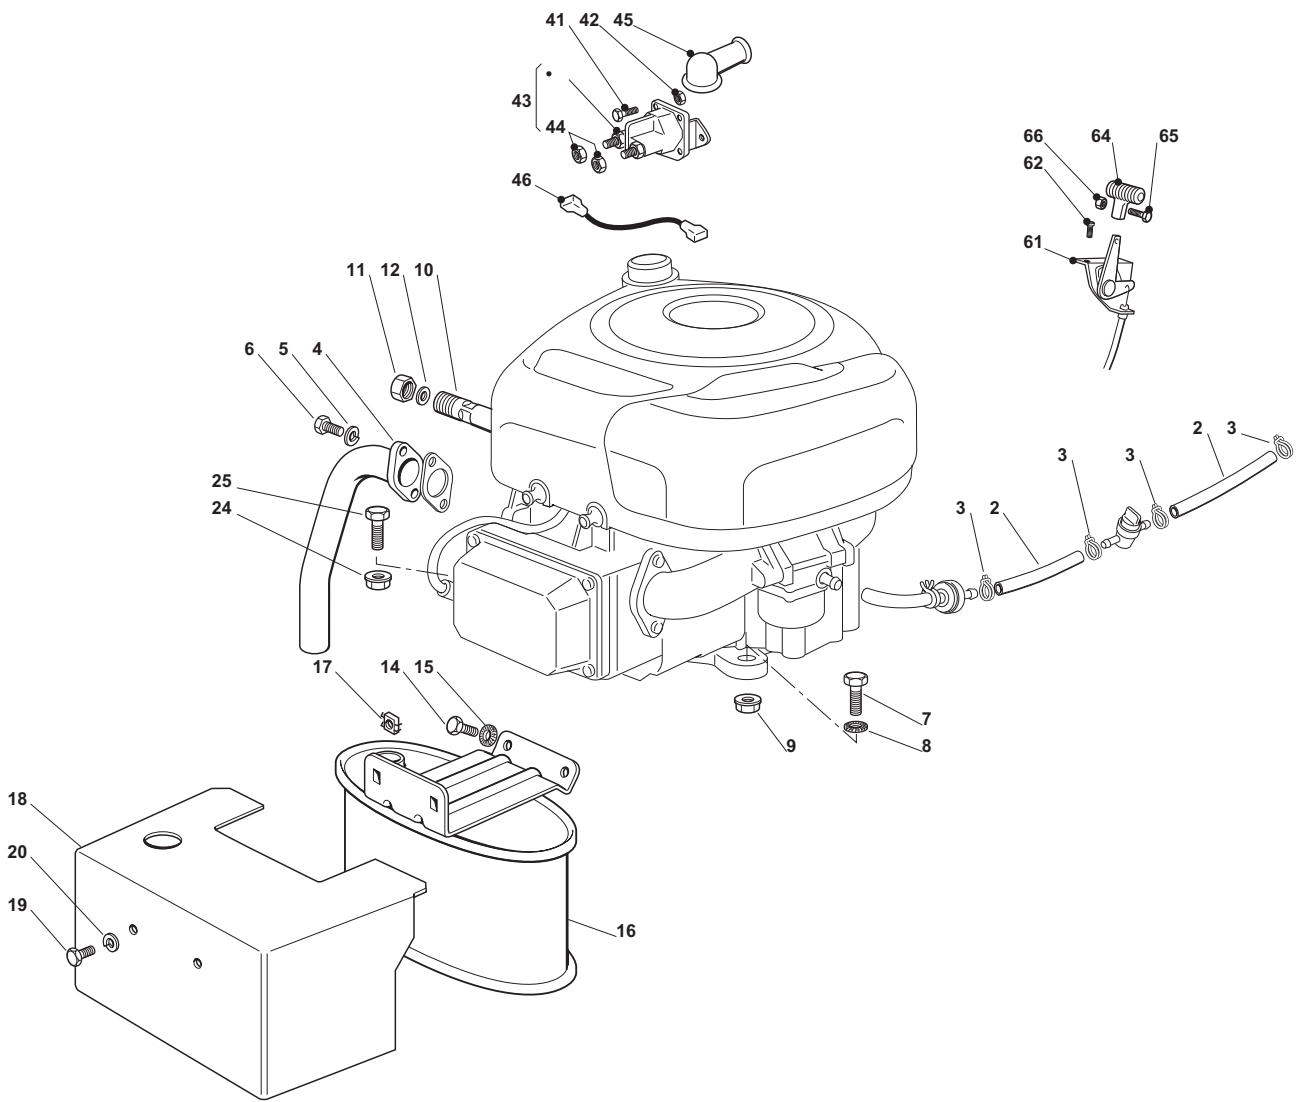

Engine - B&S 11.5 - 12.5 - 13.5 HP

POS	CODE	Q.TY	DESCRIZIONE	DESCRIPTION	DESCRIPTION	BESCHREIBUNG	NOTES
2	25869057/0	1	Tubo Collegamento (1000 Mm)	Connecting Tube (1000 Mm)	Tube De Connexion (1000 Mm)	Verbindungsrohr (1000 Mm)	
3	18375051/1	4	Fascetta	Fair Led	Fixation De Cable	Kabelbefestigung	
4	18738224/0	1	Tubo Scarico	Exhaust Tube	Tube Echappement	Abgasungrohr	
5	12583500/0	2	Grower	Grower	Grower	Grower	
6	12735530/0	2	Vite	Screw	Vis	Schraube	
7	12691115/0	1	Vite	Screw	Vis	Schraube	
8	12540260/0	1	Rondella	Washer	Rondelle	Scheibe	
9	12154210/0	1	Dado	Nut	Ecrou	Mutter	
10	25598050/0	1	Prolunga Scarico Olio	Oil Discharge Extension	Extension Dech. Huile	Öl Abfluss	
11	18737849/0	1	Tappo Per Prolunga	Oil Cap	Bouchon Huile	Oelverschluss	
12	18401001/1	1	Guarnizione	Oil Seal	Garniture	Dichtung	
14	12793102/0	2	Vite	Screw	Vis	Schraube	
15	12540260/0	2	Rondella	Washer	Rondelle	Scheibe	
16	182750010/0	1	Silenziatore	Muffler	Silenceux	Auspuff	
17	12360425/0	2	Dado	Nut (Mech.)	Ecrou	Mutter	
18	82598009/2	1	Protezione	Guard	Protection	Schutzze	
19	12792611/0	2	Vite	Screw	Vis	Schraube	
20	12583500/0	2	Grower	Grower	Grower	Grower	
24	12154210/0	3	Dado	Nut	Ecrou	Mutter	
25	12691100/0	3	Vite	Screw	Vis	Schraube	
41	12791213/1	2	Vite	Screw	Vis	Schraube	
42	12292102/0	2	Dado	Nut	Ecrou	Mutter	
43	18736110/0	1	Relé Avviamento	Starter Relay	Relais D'Allumage	Anlassrelais	
44	12360352/0	2	Dado	Nut	Ecrou	Mutter	
45	18564864/1	1	Cappuccio	Protection	Capuchon	Stecker	
46	25065017/0	1	Cavo Relé Avv.	Cable	Cable	Kabel	
61	82000200/1	1	Acceleratore	Accelerator	Accelérateur	Gas Zug	
62	125943012/0	2	Vite	Screw	Vis	Schraube	
64	25394501/0	1	Manopolina	Handle	Poigne	Griff	
65	12726388/0	1	Vite	Screw	Vis	Schraube	
66	12290800/0	1	Dado	Nut	Ecrou	Mutter