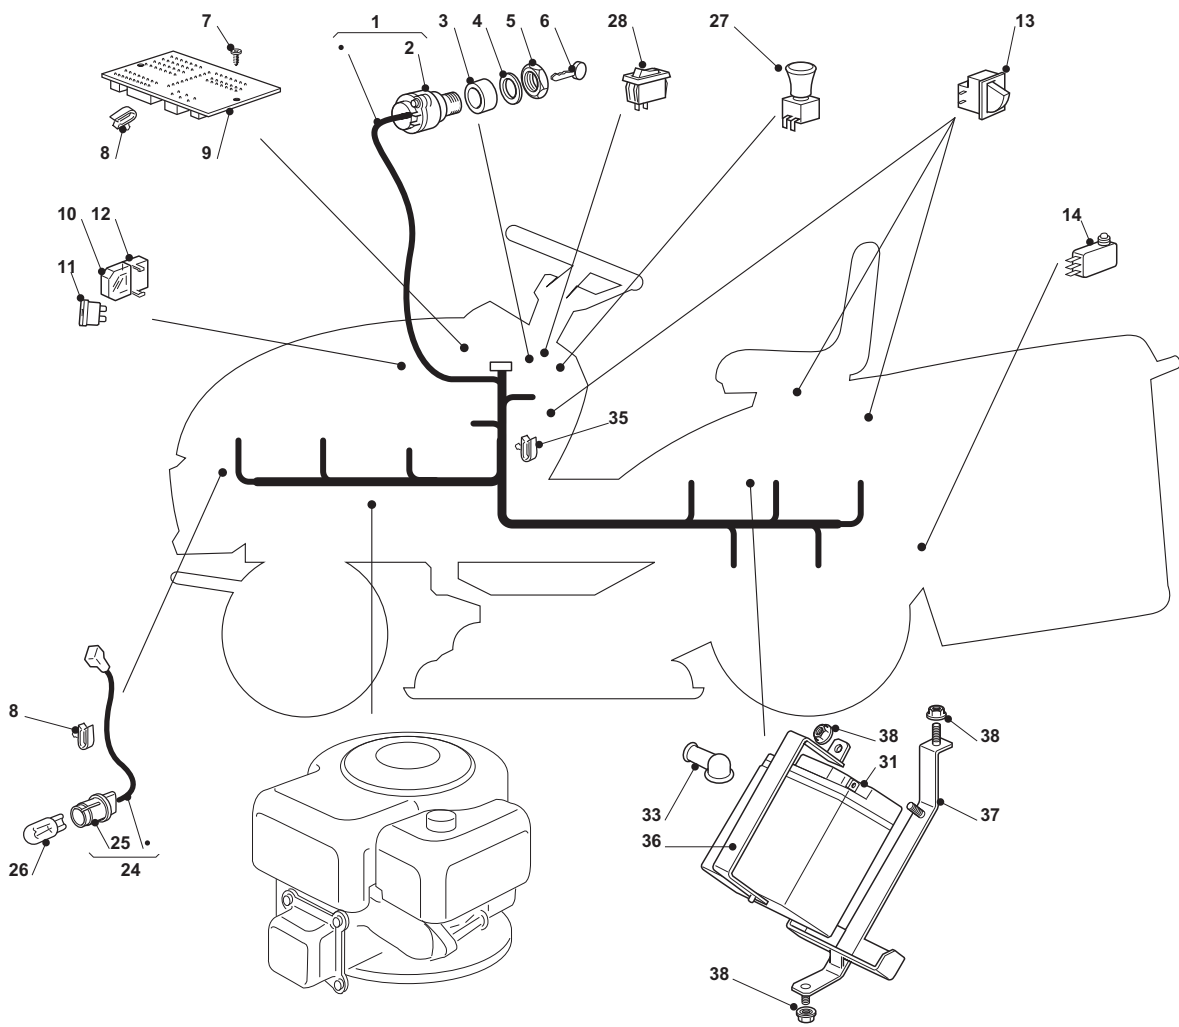

Electrical Parts							
POS	CODE	Q.TY	DESCRIZIONE	DESCRIPTION	DESCRIPTION	BESCHREIBUNG	NOTES
1	182040153/0	1	Cablaggio (B&S - GGP)	Cables Ass.Y (B&S - GGP)	Ens. Cablages (B&S - GGP)	Kabelsatz (B&S - GGP)	
1	182040154/0	1	Cablaggio (Honda)	Cables Ass.Y (Honda)	Ens. Cablages (Honda)	Kabelsatz (Honda)	
2	18450072/0	1	Interruttore Avviam.	Starting Switch	Interrupteur Demarr.	Schalter	
3	18550136/0	1	Distanziale	Spacer	Entretoise	Distanring	
4	18550135/0	1	Rondella	Washer	Rondelle	Scheibe	
5	18400862/0	1	Ghiera	Ringnut	Embout	Nutmutter	
6	18210022/0	1	Chiave Avviamento	Starting Key	Clef A Demarrage	Schlüssel Für Start	
7	12727810/0	3	Vite	Screw	Vis	Schraube	
8	33320506/0	2	Fermacavo	Fairlead	Fixation Cable	Kabelbefestigung	
9	125722430/1	1	Scheda Elettronica (1 Led)	Electronic Card (1 Led)	Carte Electronique (1 Led)	Elektronische Karte (1 Led)	
9	125722431/0	1	Scheda Elettronica (6 Led)	Electronic Card (6 Led)	Carte Electronique (6 Led)	Elektronische Karte (6 Led)	
10	33215000/0	2	Coperchio	Cover	Couvercle	Deckel	
11	33340040/0	1	Fusibile 10A	Fuse 10A	Fusible 10A	Sicherung 10A	
11	33340036/0	1	Fusibile 25 A	Fuse 25 A	Fusible 25 A	Sicherung 25 A	
12	33500007/0	2	Portafusibile	Fuse Carrier	Tableau De Fusible	Sicherunghalter	
13	119410615/0	3	Micro Interruttore	Microswitch	Microinterrupteur	Mikroschalter	
14	19410605/1	1	Micro Sacco Pieno	Full Grasscatc. Micro	Micro Bac Plein	Vollkorb Vorrichtung	
24	82040073/0	1	Cavo Fari	Cable	Cables	Kabel	use only on model NJX;NJS;NJU;NJA
25	33500030/0	2	Portalampane	Lamp Holder	Douille De Lampe	Scheinwerferlampe	
26	18459100/0	2	Lampada	Farilamp For Lights	Lampe Pour Phares	Lampenfassun	
27	18450068/0	1	Interruttore Frizione	Clutch Switch	Interrupteur Embrajage	Kupplung Schalter	
28	18450060/1	1	Interruttore Fari	Farilamp Switch	Interrupteur Phares	Lichten Schalter	
31	18120002/1	1	Batteria	Battery	Batterie	Batterie	
33	18564861/1	1	Cappuccio	Protection	Capuchon	Stecker	
35	33320506/0	9	Fermacavo	Fairlead	Fixation Cable	Kabelbefestigung	
36	27772099/1	1	Staffa	Clamp	Etrier	Bride	
37	382785191/0	1	Supporto Batteria	Battery Support	Support Batterie	Batterie Halter	
38	12155000/0	3	Dado	Nut	Ecrou	Mutter