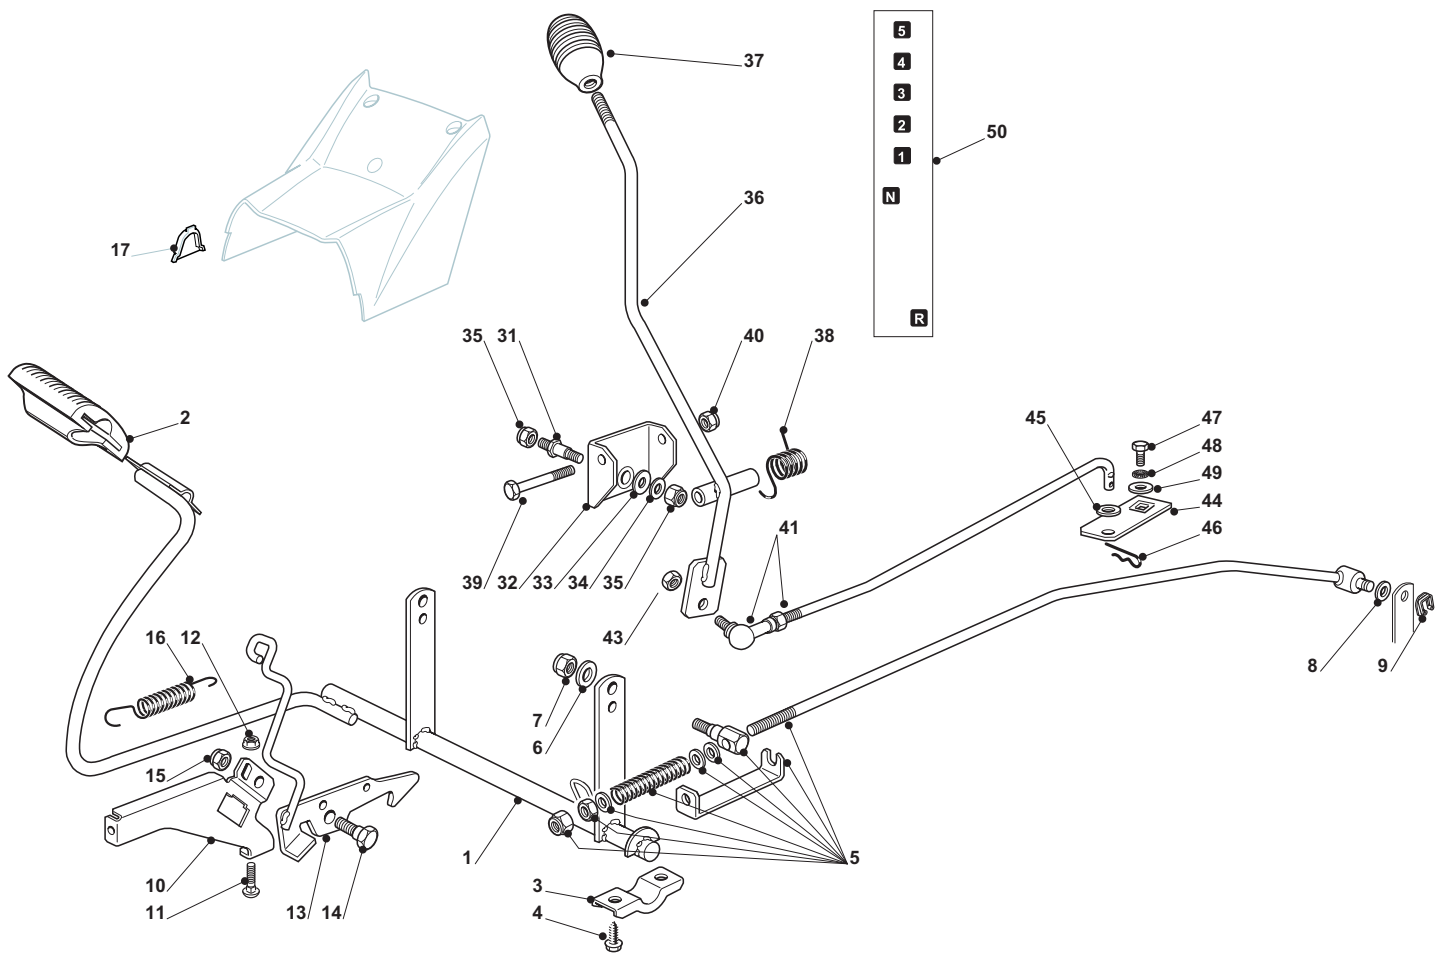

Brake And Gearbox Controls							
POS	CODE	Q.TY	DESCRIZIONE	DESCRIPTION	DESCRIPTION	BESCHREIBUNG	NOTES
1	82500027/1	1	Pedale	Pedal	Pedal	Pedal	
2	25110269/0	1	Copristaffa	Clamp Cover	Couvre Etrier	Bridedeckel	
3	27546015/1	2	Piastrina	Plate	Plaque	Platte	
4	12729601/1	4	Vite	Screw	Vis	Schraube	
5	382000541/1	1	Asta	Rod	Barre	Stange	
6	12523040/0	1	Rosetta	Washer	Rondelle	Scheibe	
7	12154510/0	1	Dado	Nut	Ecrou	Mutter	
8	12521350/0	1	Rondella	Washer	Rondelle	Scheibe	
9	12436050/0	1	Piastrina	Plate	Plaque	Platte	
10	25785261/0	1	Supporto	Support	Support	Halter	
11	12815200/0	2	Vite	Screw	Vis	Schraube	
12	12292102/0	2	Dado	Nut	Ecrou	Mutter	
13	82000531/0	1	Asta	Rod	Barre	Stange	
14	22524970/2	1	Perno	Pin	Pivot	Bolzen	
15	12155000/0	1	Dado	Nut	Ecrou	Mutter	
16	25430213/0	1	Molla	Spring	Ressort	Feder	
17	25207172/0	1	Piastrina (Mecc.)	Plate (Mech.)	Plaque (Mec.)	Platte (Mech.)	
31	25510035/0	1	Perno	Pin	Pivot	Bolzen	
32	82774247/0	1	Staffa	Clamp	Etrier	Bride	
33	22672152/0	1	Rondella	Washer	Rondelle	Scheibe	
34	12523060/0	1	Rondella	Washer	Rondelle	Scheibe	
35	12155010/0	2	Dado	Nut	Ecrou	Mutter	
36	82318215/0	1	Leva	Gearshift	Levier	Hebel	
37	25394510/0	1	Manopola	Knob	Poignee	Knopf	
38	25430258/0	1	Molla	Spring	Ressort	Feder	
39	12692050/0	1	Vite	Screw	Vis	Schraube	
40	12155000/0	1	Dado	Nut	Ecrou	Mutter	
41	382000545/0	1	Asta	Rod	Barre	Stange	
43	12155000/0	1	Dado	Nut	Ecrou	Mutter	
44	25318169/0	1	Leva	Gearshift	Levier	Hebel	
45	12521340/0	1	Rosetta	Washer	Rondelle	Scheibe	
46	24487997/0	1	Coppiglia	Cotter Pin	Goupille	Splint	
47	12735520/0	1	Vite	Screw	Vis	Schraube	
48	12540040/0	1	Rosetta	Washer	Rondelle	Scheibe	
49	22680009/0	1	Rondella	Washer	Rondelle	Scheibe	
50	14361447/0	1	Etichetta	Label	Etiquette	Klebzettel