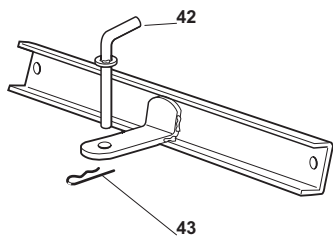

Optionals On Request							
POS	CODE	Q.TY	DESCRIZIONE	DESCRIPTION	DESCRIPTION	BESCHREIBUNG	NOTES
3	25510022/0	2	Perno	Pin	Pivot	Bolzen	
4	24487998/0	2	Coppiglia	Cotter Pin	Goupille	Splint	
5	82180062/0	1	Dotazione Viteria	Screws Outfit	Ensemble Des Vis	Schraubenausrüstung	
22	25519997/1	1	Peso	Weight	Poids	Gewicht	
23	12760520/0	3	Vite	Screw	Vis	Schraube	
24	12155000/0	3	Dado	Nut	Ecrou	Mutter	
42	25510021/1	1	Perno	Pin	Pivot	Bolzen	
43	24487999/0	1	Coppiglia	Cotter Pin	Goupille	Split	
51	182180090/0	1	Carica Batterie	Battery Charger	Chargeur De Batteries	Batterieladegerät	EU plug
51	182180091/0	1	Carica Batterie (U.K.)	Battery Charger (U.K.)	Chargeur De Batteries (U.K.)	Batterieladegerät (U.K.)	UK plug
72	25140093/0	1	Deflettore	Deflector	Deflecteur	Abweiser	
73	25394007/0	1	Manico	Handle	Guidon	Stiel	
74	25510077/0	1	Perno	Pin	Pivot	Bolzen	
75	25430245/0	1	Molla	Spring	Ressort	Feder	
76	12735410/0	1	Vite	Screw	Vis	Schraube	
77	25280000/1	1	Impugnatura	Handgrip	Branche	Griff	
78	25840011/1	1	Tirante In Gomma	Elastic Tie-Rod	Tirant Elastique	Elastische Zugstäbe	
79	25253004/0	2	Gancio	Hook	Crochet	Haken