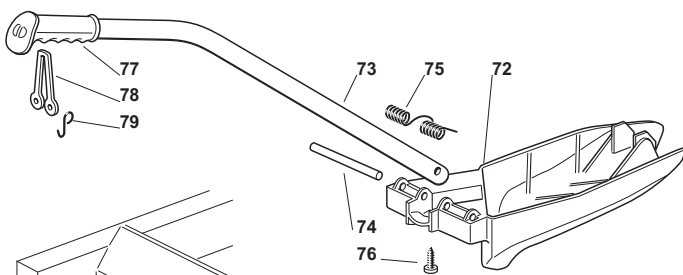

Optionals On Request							
POS	CODE	Q.TY	DESCRIZIONE	DESCRIPTION	DESCRIPTION	BESCHREIBUNG	NOTES
3	25510022/0	2	Perno	Pin	Pivot	Bolzen	
4	24487998/0	2	Coppiglia	Cotter Pin	Goupille	Splint	
5	82180062/0	1	Dotazione Viteria	Screws Outfit	Ensemble Des Vis	Schraubenausrüstung	
22	25519997/1	1	Peso	Weight	Poids	Gewicht	
23	12760520/0	3	Vite	Screw	Vis	Schraube	
24	12155000/0	3	Dado	Nut	Ecrou	Mutter	
42	25510021/1	1	Perno	Pin	Pivot	Bolzen	
43	24487999/0	1	Coppiglia	Cotter Pin	Goupille	Split	
51	182180090/0	1	Carica Batterie	Battery Charger	Chargeur De Batteries	Batterieladegerät	EU plug
51	182180091/0	1	Carica Batterie (U.K.)	Battery Charger (U.K.)	Chargeur De Batteries (U.K.)	Batterieladegerät (U.K.)	UK plug
72	25140093/0	1	Deflettore	Deflector	Deflecteur	Abweiser	
73	25394007/0	1	Manico	Handle	Guidon	Stiel	
74	25510077/0	1	Perno	Pin	Pivot	Bolzen	
75	25430245/0	1	Molla	Spring	Ressort	Feder	
76	12735410/0	1	Vite	Screw	Vis	Schraube	
77	25280000/1	1	Impugnatura	Handgrip	Branche	Griff	
78	25840011/1	1	Tirante In Gomma	Elastic Tie-Rod	Tirant Elastique	Elastische Zugstäbe	
79	25253004/0	2	Gancio	Hook	Crochet	Haken