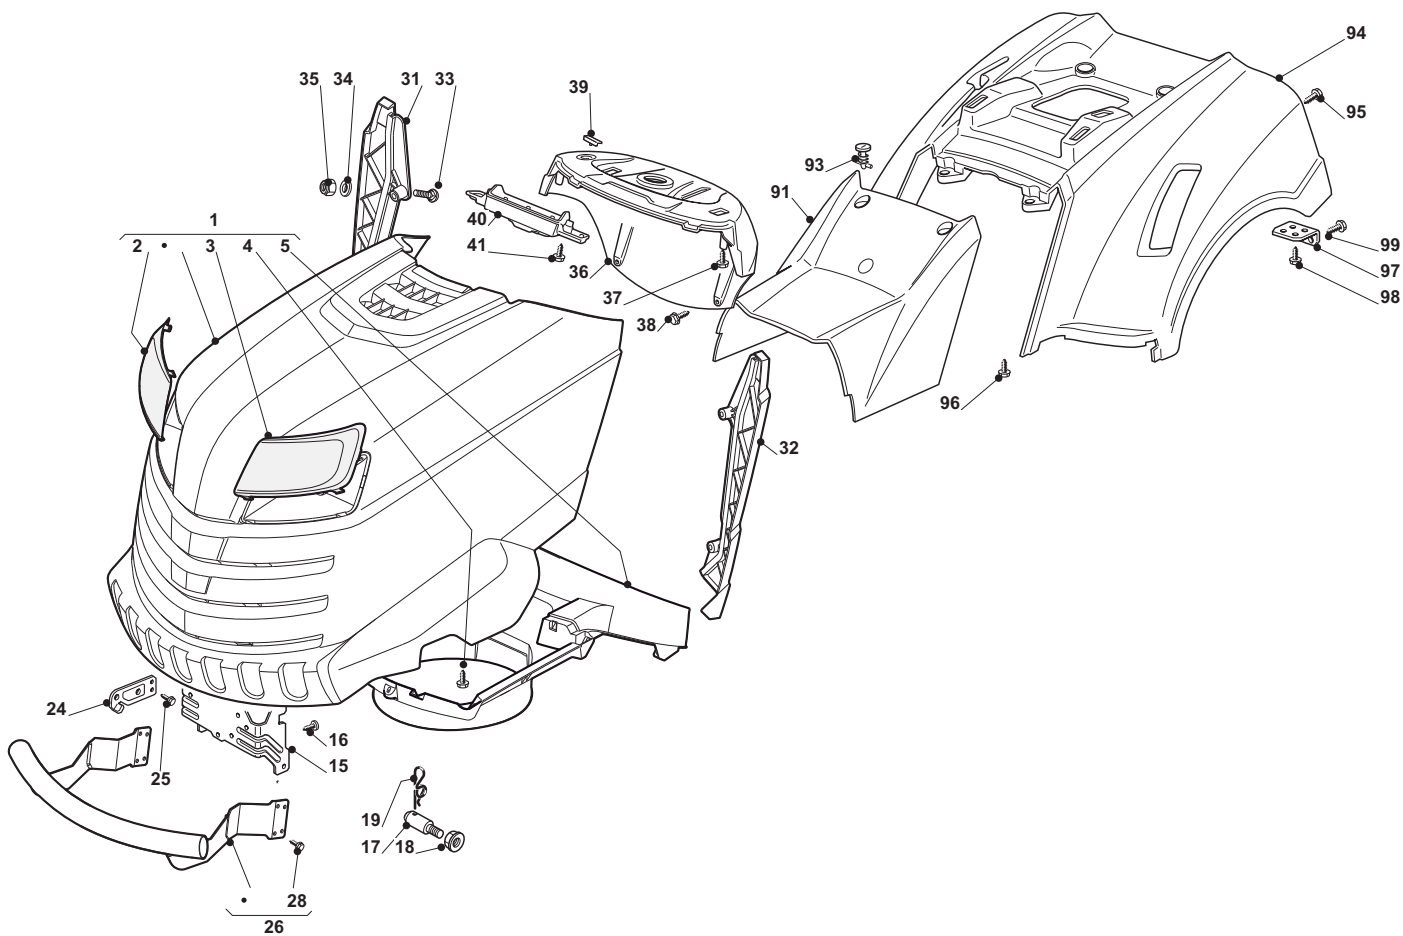

Body							In parts list notes identify as model NJA
POS	CODE	Q.TY	DESCRIZIONE	DESCRIPTION	DESCRIPTION	BESCHREIBUNG	NOTES
1	382076962/0	1	Cofano	Engine Hood	Capot	Haubesatz	
2	325410899/0	1	Mascherina Destra	Right Grill	Panneau Droite	Rechter Schutz	
3	325410900/0	1	Mascherina Sinistra	Left Grill	Panneau Gauche	Linker Schutz	
4	12735404/0	7	Vite	Screw	Vis	Schraube	
5	325108052/0	7	Convogliatore	Conveyor	Convoyeur	Konveyor	
15	325774301/2	1	Supporto Cofano	Engine Hood Support	Support Capot	Haubehalter	
16	12735403/0	5	Vite	Screw	Vis	Schraube	
17	25510079/0	2	Perno	Pin	Pivot	Augenabscheider	
18	12293201/0	2	Dado	Nut	Ecrou	Mutter	
19	24487998/0	2	Coppiglia	Cotter Pin	Goupille	Splint	
24	325547109/2	2	Piastrina	Plate	Plaque	Platte	
25	12731580/0	4	Vite	Screw	Vis	Schraube	
26	382869040/0	1	Protezione Silenziatore	Muffler Protection	Protection Silencieux	Auspuffschutz	
28	12734995/0	4	Vite	Screw	Vis	Schraube	
31	325599014/0	1	Supp. Cruscotto Destro	Right Dashboard Supp.	Support Tableau Droite	Rechter Konsolehalter	
32	325599015/0	1	Supp. Cruscotto Sin.	Left Dashboard Supp.	Support Tableau Gauche	Linker Konsolehalter	
33	12815221/0	4	Vite	Screw	Vis	Schraube	
34	12521330/0	4	Rosetta	Washer	Rondelle	Scheibe	
35	12154510/0	4	Dado	Nut	Ecrou	Mutter	
36	325120188/2	1	Cruscotto	Dashboard	Tableau De Bord	Konsole	
37	12728440/0	2	Vite	Screw	Vis	Schraube	
38	12735402/0	2	Vite	Screw	Vis	Schraube	
39	25260000/0	2	Gommino	Grommet	Protection	Schutz	
40	25600074/0	1	Protezione Scheda	Card Protection	Protection De Carte	Karteschutz	
41	12735402/0	2	Vite	Screw	Vis	Schraube	
91	325110420/0	1	Copertura Centrale, Bianco	Cover, White	Couvre, Blanc	Kappe, Weiß	
93	25580020/0	2	Perno	Pivot	Goujon	Stift	
94	325110419/0	1	Copertura Ruote, Bianco	Wheels Cover, White	Couvre-Roues, Blanc	Radenkappe, Weiß	
95	12735402/0	4	Vite	Screw	Vis	Schraube	
96	12735402/0	2	Vite	Screw	Vis	Schraube	
97	25755041/0	2	Squadretta	Bracket	Equerre-Support	Winkel	
98	12728686/0	4	Vite	Screw	Vis	Schraube	
99	12735110/0	2	Vite	Screw	Vis	Schraube