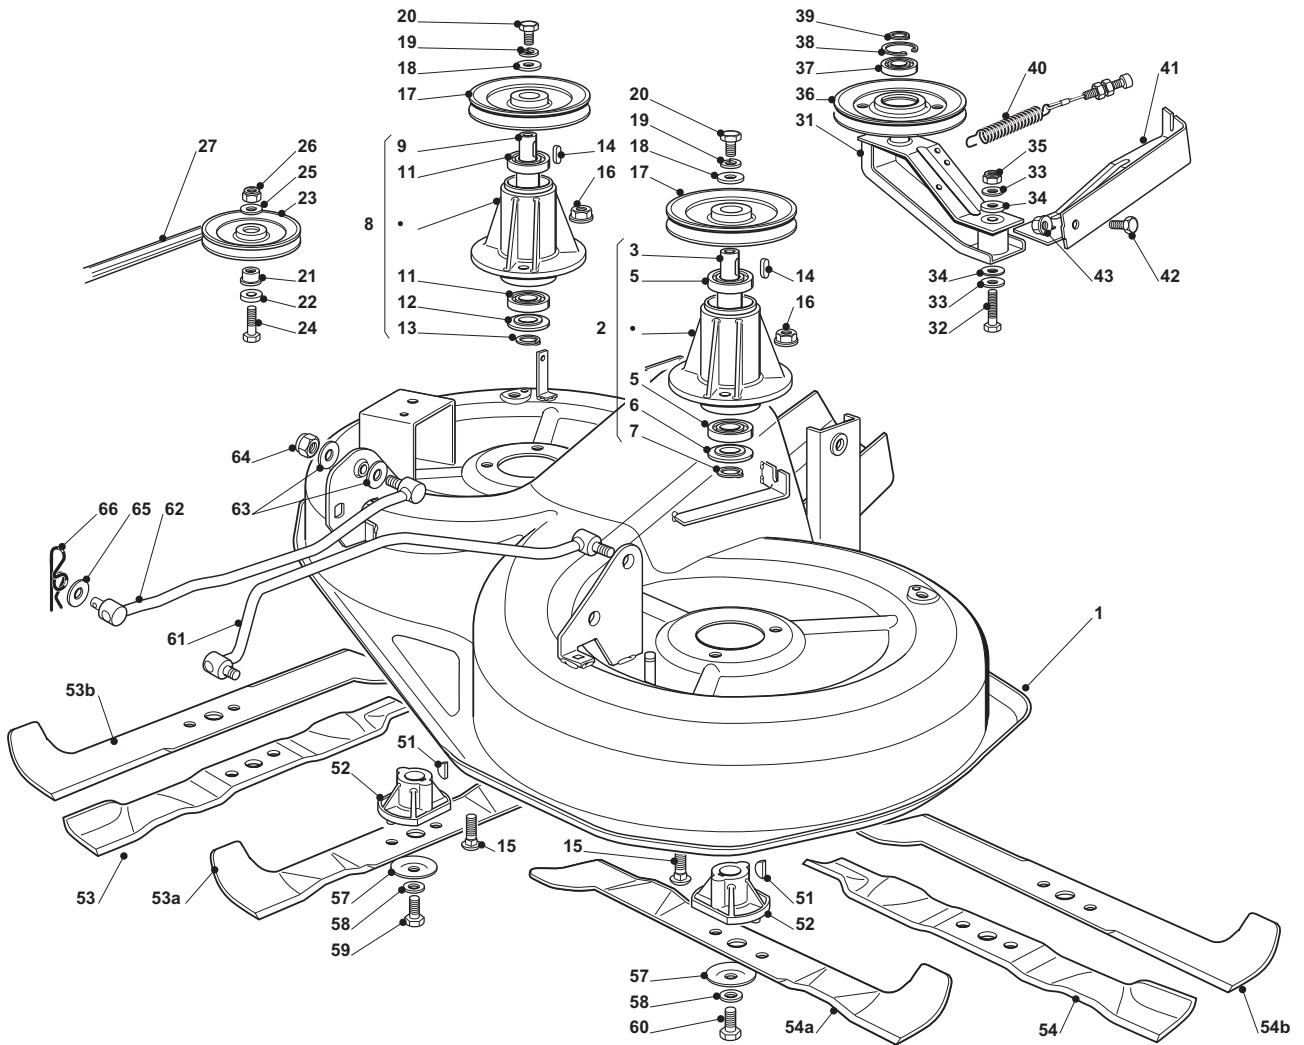

Cutting Plate							
POS	CODE	Q.TY	DESCRIZIONE	DESCRIPTION	DESCRIPTION	BESCHREIBUNG	NOTES
1	82564075/0	1	Piatto, Nero	Plate, Black	Plateau, Noir	Schneid, Schwarz	
1	382564091/0	1	Piatto, Rosso	Plate, Red	Plateau, Rouge	Schneid, Rot	
1	382564112/0	1	Piatto, Giallo	Plate, Yellow	Plateau, Jaune	Schneid, Gelb	
2	82207202/0	1	Ass. Flangia Sinistra (6÷10)	Left Flange Ass.Y (6÷10)	Ens. Bride Gauche (6÷10)	Linke Nabe, Komplet (6÷10)	
3	25020802/0	1	Albero	Shaft	Arbre	Welle	
5	119216047/0	2	Cuscinetto	Bearing	Roulement	Kuegellager	
6	25160501/0	1	Disco Parapolvere	Dust Cover	Protege-Poussiere	Staubschuttscheibe	
7	12609260/0	1	Seeger	Seeger	Seeger	Seeger	
8	82207203/0	1	Ass. Flangia Destra (12÷16)	Right Flange Ass.Y (12÷16)	Ens. Bride Droite (12÷16)	Rechte Nabe, Komplet (12÷16)	
9	25020803/0	1	Albero	Shaft	Arbre	Welle	
11	119216047/0	2	Cuscinetto	Bearing	Roulement	Kuegellager	
12	25160501/0	1	Disco Parapolvere	Dust Cover	Protege-Poussiere	Staubschuttscheibe	
13	12609260/0	1	Seeger	Seeger	Seeger	Seeger	
14	12139480/0	2	Chiavetta	Key	Clavette	Keil	
15	12818700/0	6	Vite	Screw	Vis	Schraube	
16	12154210/0	6	Dado	Nut	Ecrou	Mutter	
17	25601563/0	2	Puleggia	Pulley	Poulie	Riemenscheibe	
18	25670007/0	2	Rosetta	Washer	Rondelle	Scheibe	
19	12583500/0	2	Grower	Grower	Grower	Grower	
20	12793102/0	2	Vite	Screw	Vis	Schraube	
21	25160007/0	1	Distanziale	Spacer	Entretoise	Entfernungsstück	
22	25670007/0	1	Rosetta	Washer	Rondelle	Scheibe	
23	25601555/0	1	Puleggia	Pulley	Poulie	Riemenscheibe	
24	12691115/0	1	Vite	Screw	Vis	Schraube	
25	12523060/0	1	Rondella	Washer	Rondelle	Scheibe	
26	12155000/0	1	Dado	Nut	Ecrou	Mutter	
27	35065701/0	1	Cinghia	Belt	Courroire	Keilriemen	
31	82318141/2	1	Leva	Lever	Levier	Hebel	
32	12691700/0	1	Vite	Screw	Vis	Schraube	
33	12523070/0	2	Rondella	Washer	Rondelle	Scheibe	
34	22672152/0	2	Rondella	Washer	Rondelle	Scheibe	
35	12155000/0	1	Dado	Nut	Ecrou	Mutter	
36	25601564/0	1	Puleggia	Pulley	Poulie	Riemenscheibe	
37	119216048/0	1	Cuscinetto	Bearing	Roulement	Kuegellager	
38	12610800/0	1	Anello Elastico	Snap Ring	Anneau Ressort	Sprengring	
39	12609200/0	1	Seeger	Seeger	Seeger	Seeger	
40	82004618/0	1	Filo	Wire	Fil	Kabel	
41	382774215/3	1	Staffa	Clamp	Bride	Bride	
42	12792611/0	1	Vite	Screw	Vis	Schraube	
43	12293201/0	1	Dado	Nut	Ecrou	Mutter	
51	12139100/0	2	Linguetta	Feather	Clavette	Keil	
52	25463200/0	2	Mozzo Coltello	Blade Hub	Moyeu Lame	Messerhalter	
53	82004352/0	1	Coltello Destro Mulching	Right Blade Mulching	Lame Droite Mulching	Rechter Messer Mulching	
53a	82004354/0	1	Coltello Destro Mulching, Alettato	Right Blade Mulching, Winged	Lame Droite Mulching, Aillettee	Rechter Messer Mulching, Flügel	
53b	82004345/1	1	Coltello Destro, Alettato	Right Blade, Winged	Lame Droite, Aillettee	Rechter Messer, Flügel	
54	81004346/3	1	Coltello Sinistro Mulching	Left Blade Mulching	Lame Gauche Mulching	Linker Messer Mulching	
54a	82004353/0	1	Coltello Sinistro Mulching, Alettato	Left Blade Mulching, Winged	Lame Gauche Mulching, Aillettee	Linker Messer Mulching, Flügel	
54b	82004344/1	1	Coltello Sinistro, Alettato	Left Blade, Winged	Lame Gauche, Aillettee	Linker Messer, Flügel	
57	22160400/0	2	Disco Elastico	Elastic Washer	Rondelle Elastique	Federscheibe	
58	12523080/0	2	Rosetta	Washer	Rondelle	Scheibe	
59	12735695/1	1	Vite	Screw	Vis	Schraube	
60	12735694/0	1	Vite	Screw	Vis	Schraube	
61	82000535/0	1	Asta Bilanciere	Equalizer Rod	Tige Balancier	Kipphebel	
62	82000533/0	1	Asta Bilanciere	Equalizer Rod	Tige Balancier	Kipphebel	
63	25670008/1	4	Rondella	Washer	Rondelle	Scheibe	
64	12156602/0	2	Dado	Nut	Ecrou	Mutter	
65	25670008/1	2	Rondella	Washer	Rondelle	Scheibe	
66	24487998/0	2	Coppiglia	Cotter Pin	Goupille	Splint