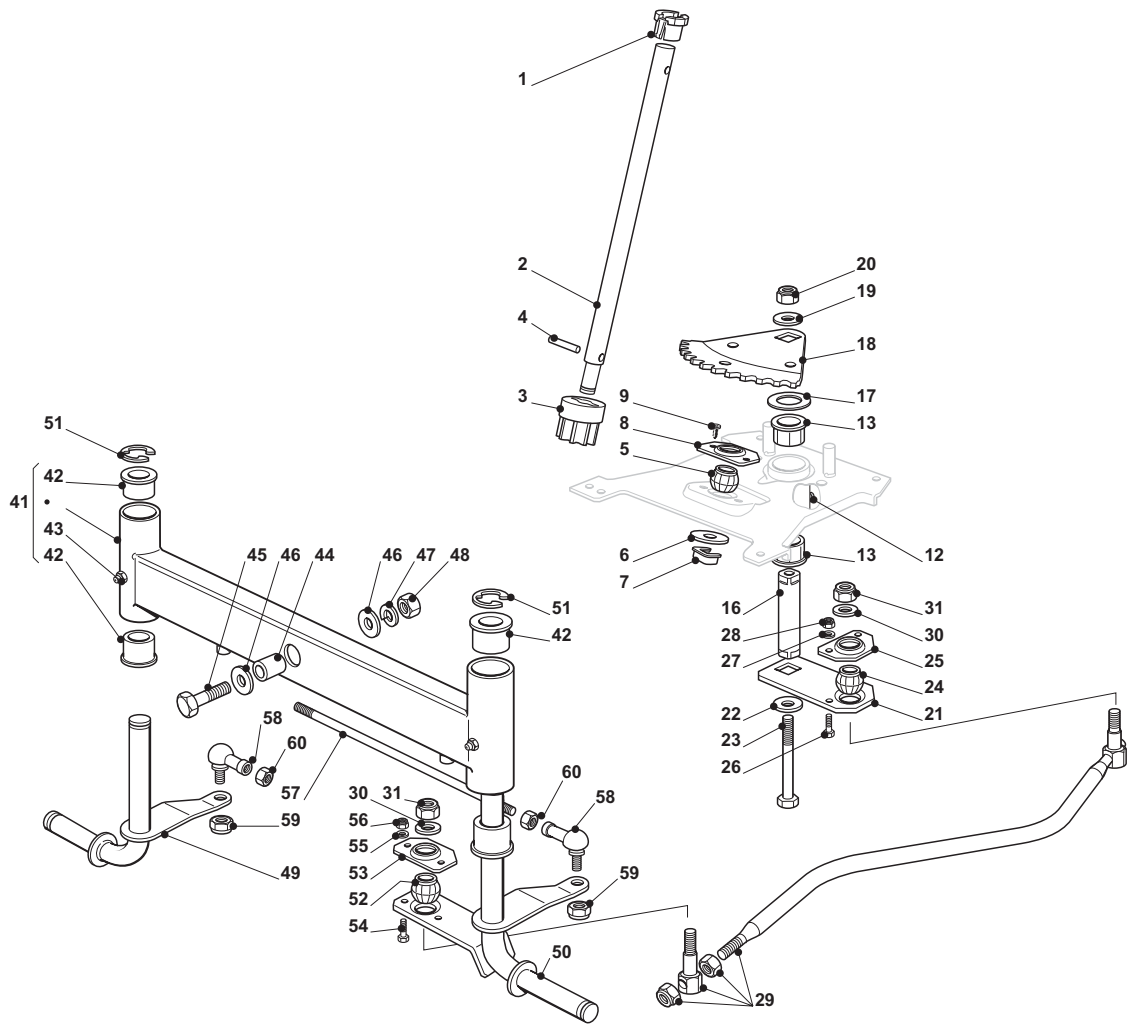

Steering							
POS	CODE	Q.TY	DESCRIZIONE	DESCRIPTION	DESCRIPTION	BESCHREIBUNG	NOTES
1	25038004/0	1	Boccola	Bush	Douille	Büchse	
2	125520006/1	1	Piantone	Steering Column	Tube De Direction	Lenkungsaeule	
3	27570050/0	1	Pignone	Pinion	Pignon	Ritzel	
4	12622650/0	1	Spina	Pin	Goupille	Stift	
5	25743000/0	1	Snodo	Joint	Joint	Gelenk	
6	12521370/0	1	Rondella	Washer	Rondelle	Scheibe	
7	12436030/0	1	Piastrina	Plate	Plaquette	Plattechen	
8	325785213/1	1	Supporto	Support	Support	Halter	
9	12729601/1	2	Vite	Screw	Vis	Schraube	
12	12379511/0	1	Ingrassatore	Grease Dispenser	Graisseur	Fettbüchse	
13	25040624/0	2	Bussola	Bush	Douille	Büchse	
16	25510092/0	1	Perno	Pin	Pivot	Bolzen	
17	25670019/0	1	Rosetta	Washer	Rondelle	Scheibe	
18	25735513/0	1	Settore	Steering Shaft	Arbre Direction	Lenkungswelle	
19	12523080/0	1	Rosetta	Washer	Rondelle	Scheibe	
20	12155020/0	1	Dado	Nut	Ecrou	Mutter	
21	25318205/0	1	Leva	Lever	Levier	Hebel	
22	12523080/0	1	Rosetta	Washer	Rondelle	Scheibe	
23	12794985/0	1	Vite	Screw	Vis	Schraube	
24	25743000/0	1	Snodo	Joint	Joint	Gelenk	
25	325785213/1	1	Supporto	Support	Support	Halter	
26	12791213/1	2	Vite	Screw	Vis	Schraube	
27	12521330/0	2	Rosetta	Washer	Rondelle	Scheibe	
28	12154510/0	2	Dado	Nut	Ecrou	Mutter	
29	382000539/1	1	Asta Com. Sterzo	Steering Rod	Levier Barre De Direction	Lenkungsstab	
30	12523070/0	2	Rondella	Washer	Rondelle	Scheibe	
31	12155010/0	2	Dado	Nut	Ecrou	Mutter	
41	382034024/1	1	Bilanciere Con Boccola Ed Ingrassatore	Equalizer With Bush And Lubricator	Balancier Avec Douille Et Graisseur	Kipphebel Mit Büchse Und Fettbüchse	
42	25034002/1	4	Boccola	Bush	Douille	Büchse	
43	12379511/0	2	Ingrassatore	Grease Dispenser	Graisseur	Fettbüchse	
44	25160016/0	1	Distanziale	Spacer	Entretoise	Entfernungsstück	
45	12692695/0	1	Vite	Screw	Vis	Schraube	
46	12523100/0	2	Rondella	Washer	Rondelle	Scheibe	
47	12587100/0	1	Grower	Grower	Grower	Grower	
48	12295300/0	1	Dado	Nut	Ecrou	Mutter	
49	82230363/0	1	Fusello Destro	Right Stub Axle	Fuseau Droite	Rechter Achsschenkel	
50	82230365/0	1	Fusello Sinistro	Left Stub Axle	Fuseau Gauche	Linker Achsschenkel	
51	12001000/0	2	Anello Elastico	Snap Ring	Anneau Ressort	Sprengring	
52	25743000/0	1	Snodo	Joint	Joint	Gelenk	
53	325785213/1	1	Supporto	Support	Support	Halter	
54	12791213/1	2	Vite	Screw	Vis	Schraube	
55	12521330/0	2	Rosetta	Washer	Rondelle	Scheibe	
56	12154510/0	2	Dado	Nut	Ecrou	Mutter	
57	125840023/0	1	Tirante Colleg. Fuselli	Tie Rod	Tirant	Spannstange	
58	122746609/0	2	Snodo	Joint	Joint	Gelenk	
59	12156602/0	2	Dado	Nut	Ecrou	Mutter	
60	112295201/0	2	Dado	Nut	Ecrou	Mutter