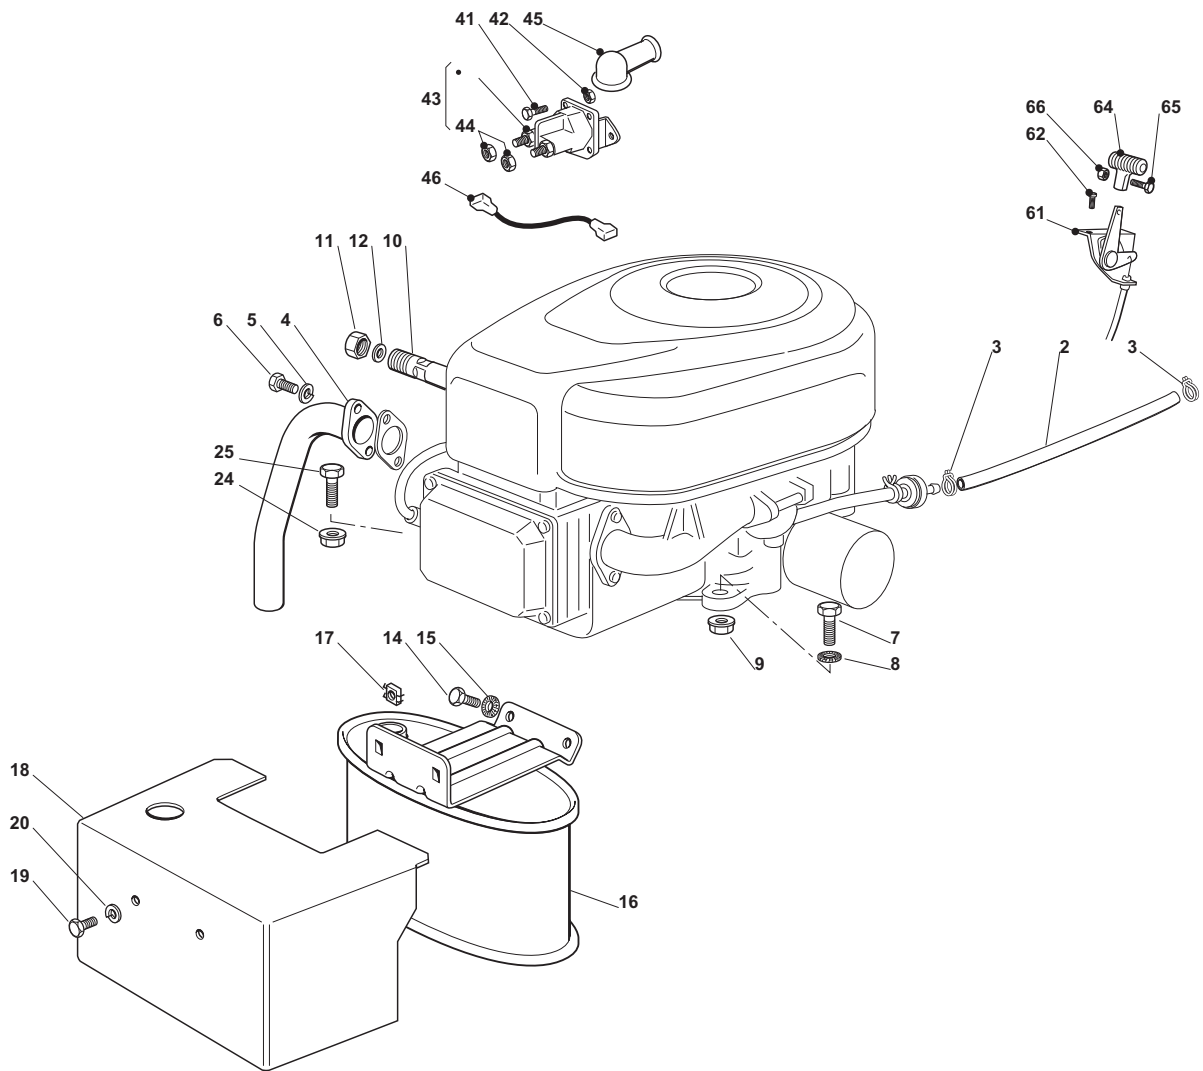

Engine - B&S 15.5 - 16.5 HP

POS	CODE	Q.TY	DESCRIZIONE	DESCRIPTION	DESCRIPTION	BESCHREIBUNG	NOTES
2	25869057/0	1	Tubo Collegamento (1000 Mm)	Connecting Tube (1000 Mm)	Tube De Connexion (1000 Mm)	Verbindungsrohr (1000 Mm)	
3	18375051/1	2	Fascetta	Fair Led	Fixation De Cable	Kabelbefestigung	
4	18738206/0	1	Tubo Scarico	Exhaust Tube	Tube Echappement	Abgasungrohr	
5	12583500/0	2	Grower	Grower	Grower	Grower	
6	12735530/0	2	Vite	Screw	Vis	Schraube	
7	12691115/0	1	Vite	Screw	Vis	Schraube	
8	12540260/0	1	Rondella	Washer	Rondelle	Scheibe	
9	12154210/0	1	Dado	Nut	Ecrou	Mutter	
10	25598050/0	1	Prolunga Scarico Olio	Oil Discharge Extension	Extension Dech. Huile	Öl Abfluss	
11	18737849/0	1	Tappo Per Prolunga	Oil Cap	Bouchon Huile	Oelverschluss	
12	18401001/1	1	Guarnizione	Oil Seal	Garniture	Dichtung	
14	12793102/0	2	Vite	Screw	Vis	Schraube	
15	12540260/0	2	Rondella	Washer	Rondelle	Scheibe	
16	182750010/0	1	Silenziatore	Muffler	Silenceux	Auspuff	
17	12360425/0	2	Dado	Nut (Mech.)	Ecrou	Mutter	
18	82598009/2	1	Protezione	Guard	Protection	Schutze	
19	12792611/0	2	Vite	Screw	Vis	Schraube	
20	12583500/0	2	Grower	Grower	Grower	Grower	
24	12154210/0	3	Dado	Nut	Ecrou	Mutter	
25	12691100/0	3	Vite	Screw	Vis	Schraube	
41	12791213/1	2	Vite	Screw	Vis	Schraube	
42	12292102/0	2	Dado	Nut	Ecrou	Mutter	
43	18736110/0	1	Relé Avviamento	Starter Relay	Relais D'Allumage	Anlassrelais	
44	12360352/0	2	Dado	Nut	Ecrou	Mutter	
45	18564864/1	1	Cappuccio	Protection	Capuchon	Stecker	
46	25065017/0	1	Cavo Relé Avv.	Cable	Cable	Kabel	
61	82000200/1	1	Acceleratore	Accelerator	Accelérateur	Gas Zug	
62	125943012/0	2	Vite	Screw	Vis	Schraube	
64	25394501/0	1	Manopolina	Handle	Poigne	Griff	
65	12726388/0	1	Vite	Screw	Vis	Schraube	
66	12290800/0	1	Dado	Nut	Ecrou	Mutter