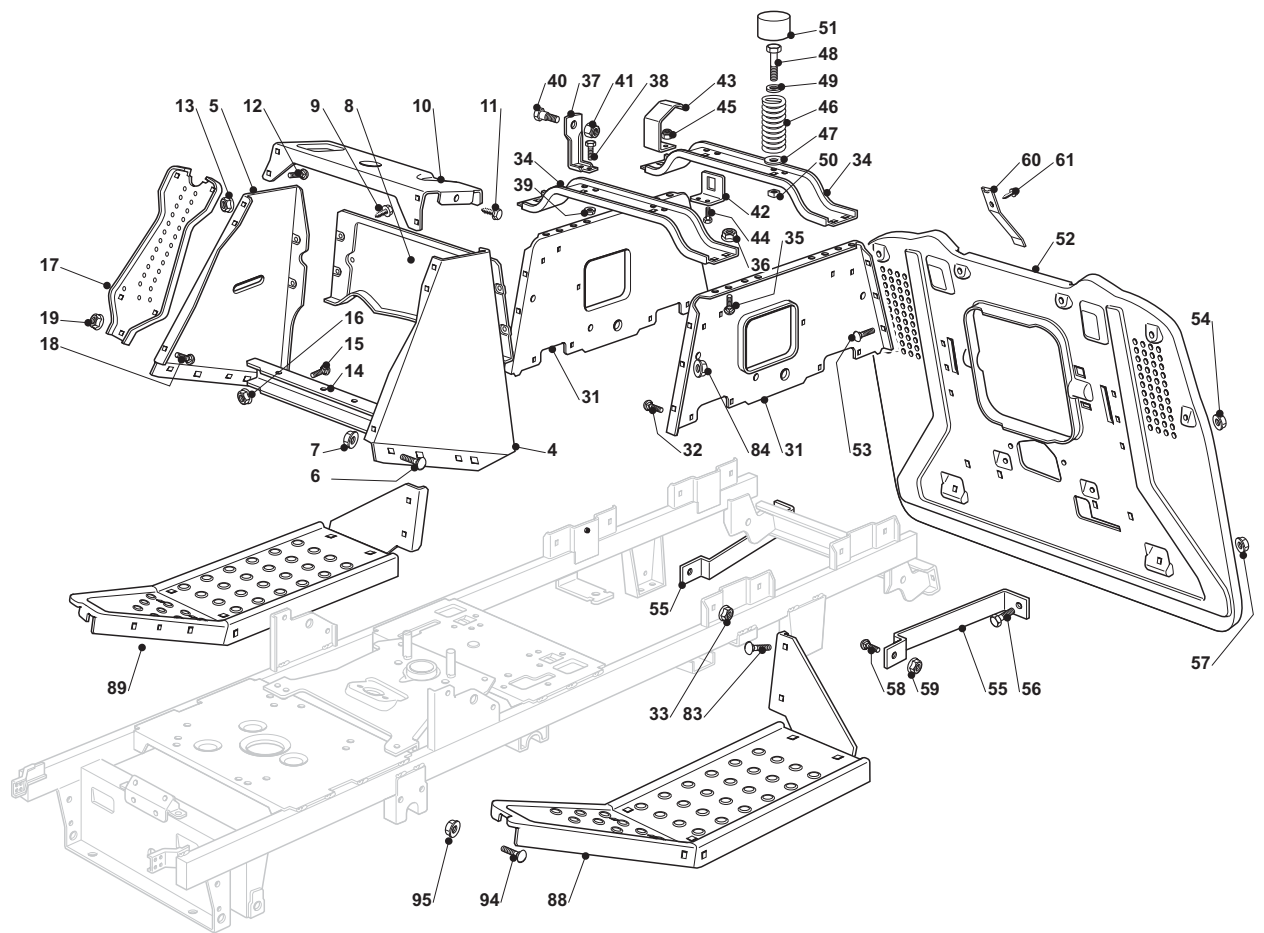

THIS INFORMATION IS NOT INTENDED FOR SALE OR RESALE, AND THIS NOTICE MUST REMAIN ON ALL COPIES.

GLOBAL GARDEN PRODUCTS

Chassis							
POS	CODE	Q.TY	DESCRIZIONE	DESCRIPTION	DESCRIPTION	BESCHREIBUNG	NOTES
4	325785243/1	1	Supp. Cruscotto Sin.	Left Dashboard Supp.	Support Tableau Gauche	Linker Konsolehalter	
5	25785245/0	1	Supp. Cruscotto Destro	Right Dashboard Supp.	Support Tableau Droite	Rechter Konsolehalter	
6	12818690/0	4	Vite	Screw	Vis	Schraube	
7	12293201/0	4	Dado	Nut	Ecrou	Mutter	
8	382785151/1	1	Supp. Cruscotto Posteriore	Rear Dashboard Supp	Support Tableau Arriere	Konsole Hinterrad	
9	12735110/0	4	Vite	Screw	Vis	Schraube	
10	25785255/0	1	Supp. Cruscotto Centr.	Central Dashboard Supp	Support Tableau Centr.	Zentr. Konsole Halter	
11	12735110/0	2	Vite	Screw	Vis	Schraube	
12	12815200/0	4	Vite	Screw	Vis	Schraube	
13	12292102/0	4	Dado	Nut	Ecrou	Mutter	
14	25785241/0	1	Supporto	Support	Support	Halter	
15	12815200/0	2	Vite	Screw	Vis	Schraube	
16	12292102/0	2	Dado	Nut	Ecrou	Mutter	
17	382785153/1	2	Supp. Cruscotto Anteriore	Front Dashboard Supp	Support Tableau Avant	Konsole Vorderrad	
18	12815200/0	2	Vite	Screw	Vis	Schraube	
19	12292102/0	2	Dado	Nut	Ecrou	Mutter	
31	325785249/1	2	Supporto Sedile	Seat Support	Support Siege	Sitzhalter	
32	12815200/0	8	Vite	Screw	Vis	Schraube	
33	12292102/0	8	Dado	Nut	Ecrou	Mutter	
34	325785257/1	2	Supporto Sedile	Seat Support	Support Siege	Sitzhalter	
35	12818690/0	8	Vite	Screw	Vis	Schraube	
36	12293201/0	8	Dado	Nut	Ecrou	Mutter	
37	25755039/0	2	Squadretta	Bracket	Equerre-Support	Winkel	
38	12792611/0	4	Vite	Screw	Vis	Schraube	
39	12293201/0	4	Dado	Nut	Ecrou	Mutter	
40	22524970/2	2	Perno	Pin	Pivot	Bolzen	
41	12155010/0	2	Dado	Nut	Ecrou	Mutter	
42	25755043/0	1	Squadretta	Bracket	Equerre-Support	Winkel	
43	25430253/0	1	Molla	Spring	Ressort	Feder	
44	12789000/0	2	Vite	Screw	Vis	Schraube	
45	12154330/0	2	Dado	Nut	Ecrou	Mutter	
46	125430257/1	2	Molla	Spring	Ressort	Feder	
47	12523070/0	2	Rondella	Washer	Rondelle	Scheibe	
48	12760515/0	2	Vite	Screw	Vis	Schraube	
49	22671653/0	2	Rosetta	Washer	Rondelle	Scheibe	
50	12360425/0	2	Dado	Nut	Ecrou	Mutter	
51	25122000/2	2	Cuffia	Hood	Protecteur	Schutzkasten	
52	382547041/1	1	Piastra	Plate	Plaque	Platte	
53	12792611/0	6	Vite	Screw	Vis	Schraube	
54	12293201/0	6	Dado	Nut	Ecrou	Mutter	
55	25650119/0	2	Rinforzo	Plate Stiffening	Renforcement Plaque	Platteverstaerkug	
56	12792611/0	2	Vite	Screw	Vis	Schraube	
57	12293201/0	2	Dado	Nut	Ecrou	Mutter	
58	12818690/0	2	Vite	Screw	Vis	Schraube	
59	12293201/0	2	Dado	Nut	Ecrou	Mutter	
60	27430554/0	1	Molla	Spring	Ressort	Feder	
61	12735110/0	1	Vite	Screw	Vis	Schraube	
83	12792611/0	4	Vite	Screw	Vis	Schraube	
84	12293201/0	4	Dado	Nut	Ecrou	Mutter	
94	12815200/0	4	Vite	Screw	Vis	Schraube	
95	12292102/0	4	Dado	Nut	Ecrou	Mutter	
102	382510083/0	1	Supporto Pedana Sinistro	Left Footboard Support	Support Marchepied Gauche	Linke Fussbretthalter	
103	382510081/0	1	Supporto Pedana Destro	Right Footboard Support	Support Marchepied Droite	Rechte Fussbretthalter	
104	25110327/0	1	Copripedana Sinistra	Left Footboard Cover	Couvre Marchepied Gau.	Linke Fussbrettdeckel	
105	25110326/0	1	Copripedana Destra	Right Footboard Cover	Couvre Marchepied Dro.	Rechte Fussbrettdeckel	