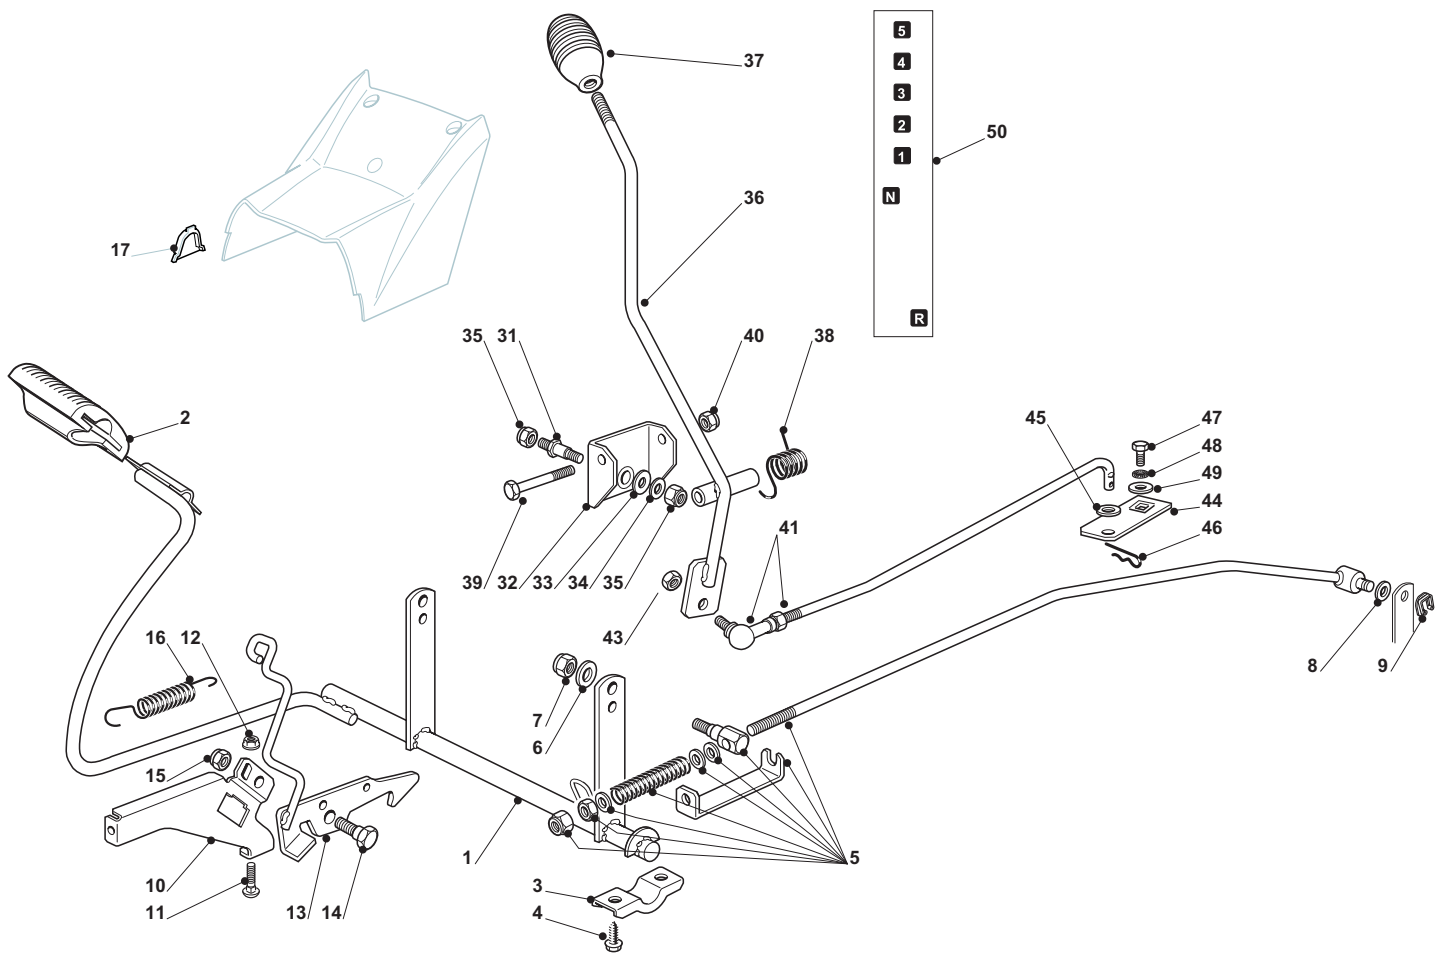

Brake And Gearbox Controls							
POS	CODE	Q.TY	DESCRIZIONE	DESCRIPTION	DESCRIPTION	BESCHREIBUNG	NOTES
1	382500035/0	1	Pedale	Pedal	Pedal	Pedal	
2	25110269/0	1	Copristaffa	Clamp Cover	Couvre Etrier	Bridedeckel	
3	27546015/1	2	Piastrina	Plate	Plaque	Platte	
4	12729601/1	4	Vite	Screw	Vis	Schraube	
5	382000541/1	1	Asta	Rod	Barre	Stange	
6	12523040/0	1	Rosetta	Washer	Rondelle	Scheibe	
7	12154510/0	1	Dado	Nut	Ecrou	Mutter	
8	12521350/0	1	Rondella	Washer	Rondelle	Scheibe	
9	12436050/0	1	Piastrina	Plate	Plaque	Platte	
10	25785261/0	1	Supporto	Support	Support	Halter	
11	12815200/0	2	Vite	Screw	Vis	Schraube	
12	12292102/0	2	Dado	Nut	Ecrou	Mutter	
13	82000531/0	1	Asta	Rod	Barre	Stange	
14	22524970/2	1	Perno	Pin	Pivot	Bolzen	
15	12155000/0	1	Dado	Nut	Ecrou	Mutter	
16	25430213/0	1	Molla	Spring	Ressort	Feder	
17	25207172/0	1	Piastrina (Mecc.)	Plate (Mech.)	Plaque (Mec.)	Platte (Mech.)	
31	25510035/0	1	Perno	Pin	Pivot	Bolzen	
32	82774247/0	1	Staffa	Clamp	Etrier	Bride	
33	22672152/0	1	Rondella	Washer	Rondelle	Scheibe	
34	12523060/0	1	Rondella	Washer	Rondelle	Scheibe	
35	12155010/0	2	Dado	Nut	Ecrou	Mutter	
36	382318247/0	1	Leva	Gearshift	Levier	Hebel	
37	25394510/0	1	Manopola	Knob	Poignee	Knopf	
38	25430258/0	1	Molla	Spring	Ressort	Feder	
39	12692050/0	1	Vite	Screw	Vis	Schraube	
40	12155000/0	1	Dado	Nut	Ecrou	Mutter	
41	382000545/0	1	Asta	Rod	Barre	Stange	
43	12155000/0	1	Dado	Nut	Ecrou	Mutter	
44	382000619/0	1	Leva	Gearshift	Levier	Hebel	
45	12521340/0	1	Rosetta	Washer	Rondelle	Scheibe	
46	24487997/0	1	Coppiglia	Cotter Pin	Goupille	Splint	
47	12735520/0	1	Vite	Screw	Vis	Schraube	
48	12540040/0	1	Rosetta	Washer	Rondelle	Scheibe	
49	22680009/0	1	Rondella	Washer	Rondelle	Scheibe	
50	14361447/0	1	Etichetta	Label	Etiquette	Klebzettel