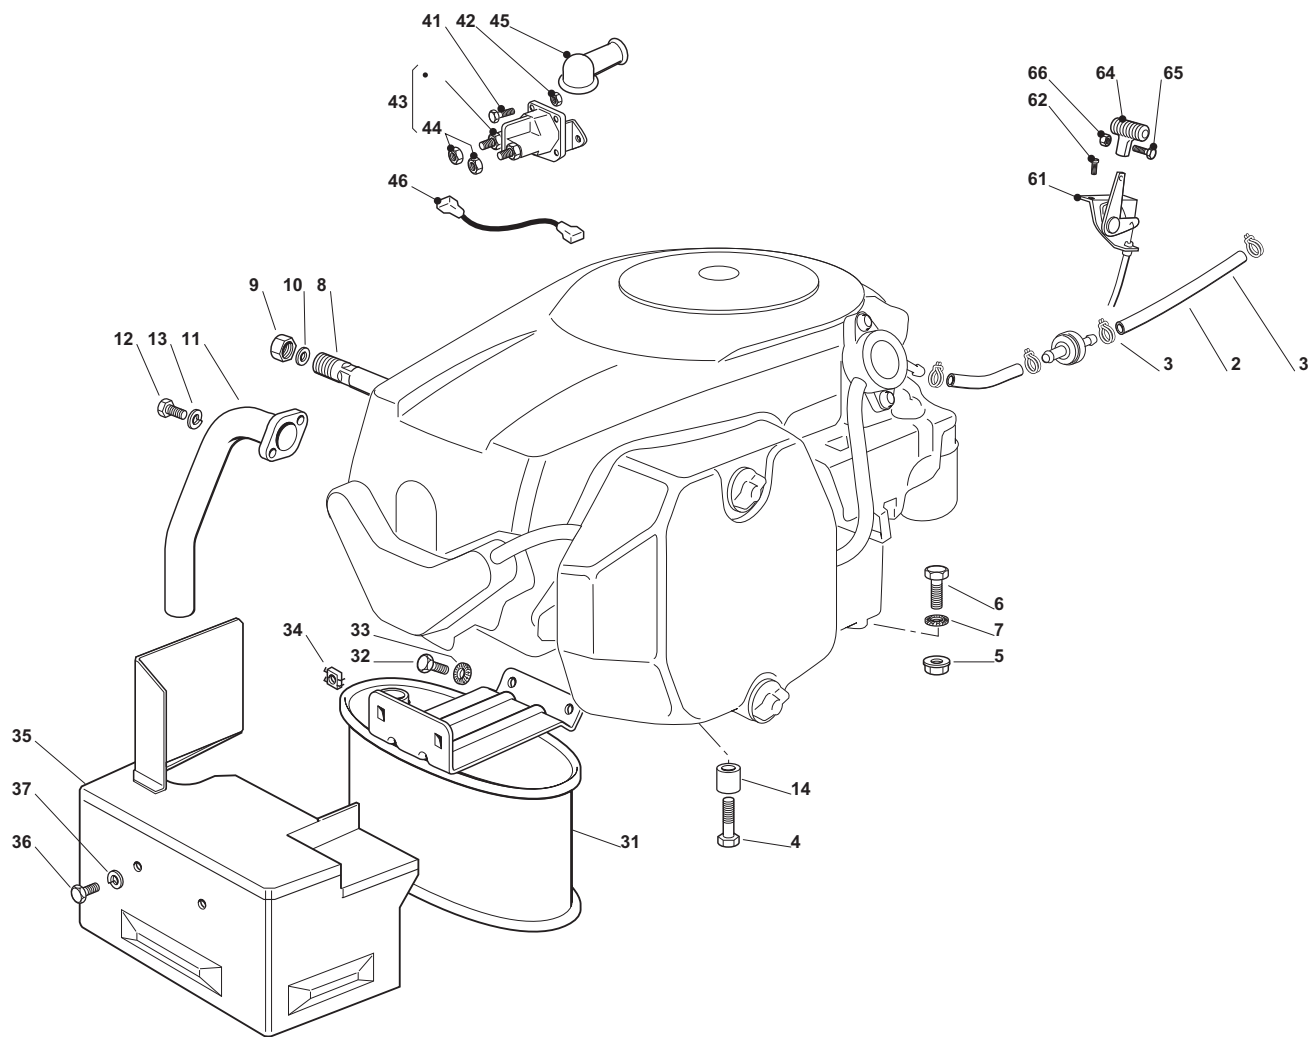

Engine - Kohler 16 HP							
POS	CODE	Q.TY	DESCRIZIONE	DESCRIPTION	DESCRIPTION	BESCHREIBUNG	NOTES
2	25869057/0	1	Tubo Collegamento (1000 Mm)	Connecting Tube (1000 Mm)	Tube De Connexion (1000 Mm)	Verbindungsrohr (1000 Mm)	
3	18375051/1	2	Fascetta	Fair Led	Fixation De Cable	Kabelbefestigung	
4	112735108/1	3	Vite	Screw	Vis	Schraube	
5	12154210/0	1	Dado	Nut	Ecrou	Mutter	
6	12691115/0	1	Vite	Screw	Vis	Schraube	
7	12540260/0	1	Rondella	Washer	Rondelle	Scheibe	
8	27598060/0	1	Prolunga Scarico Olio	Oil Discharge Extension	Extension Dech. Huile	Öl Abfluss	
9	18737849/0	1	Tappo Per Prolunga	Oil Cap	Bouchon Huile	Oelverschluss	
10	18401001/1	1	Guarnizione	Oil Seal	Garniture	Dichtung	
11	18738227/0	1	Tubo Scarico	Exhaust Tube	Tube Echappement	Abgasungrohr	
12	12735530/0	2	Vite	Screw	Vis	Schraube	
13	12583500/0	2	Grower	Grower	Grower	Grower	
14	25160035/0	3	Distanziale	Spacer	Entretoise	Entfernungsstück	
31	182750010/0	1	Silenziatore	Muffler	Silenceux	Auspuff	
32	12793102/0	2	Vite	Screw	Vis	Schraube	
33	12540260/0	2	Rondella	Washer	Rondelle	Scheibe	
34	12360425/0	2	Dado	Nut (Mech.)	Ecrou	Mutter	
35	82598029/0	1	Protezione	Guard	Protection	Schutze	
36	12792611/0	2	Vite	Screw	Vis	Schraube	
37	12583500/0	2	Grower	Grower	Grower	Grower	
41	12791213/1	2	Vite	Screw	Vis	Schraube	
42	12292102/0	2	Dado	Nut	Ecrou	Mutter	
43	18736110/0	1	Relé Avviamento	Starter Relay	Relais D'Allumage	Anlassrelais	
44	12360352/0	2	Dado	Nut	Ecrou	Mutter	
45	18564864/1	1	Cappuccio	Protection	Capuchon	Stecker	
46	25065017/0	1	Cavo Relé Avv.	Cable	Cable	Kabel	
61	82000200/1	1	Acceleratore	Accelerator	Accelérateur	Gas Zug	
62	125943012/0	2	Vite	Screw	Vis	Schraube	
64	25394501/0	1	Manopolina	Handle	Poigne	Griff	
65	12726388/0	1	Vite	Screw	Vis	Schraube	
66	12290800/0	1	Dado	Nut	Ecrou	Mutter