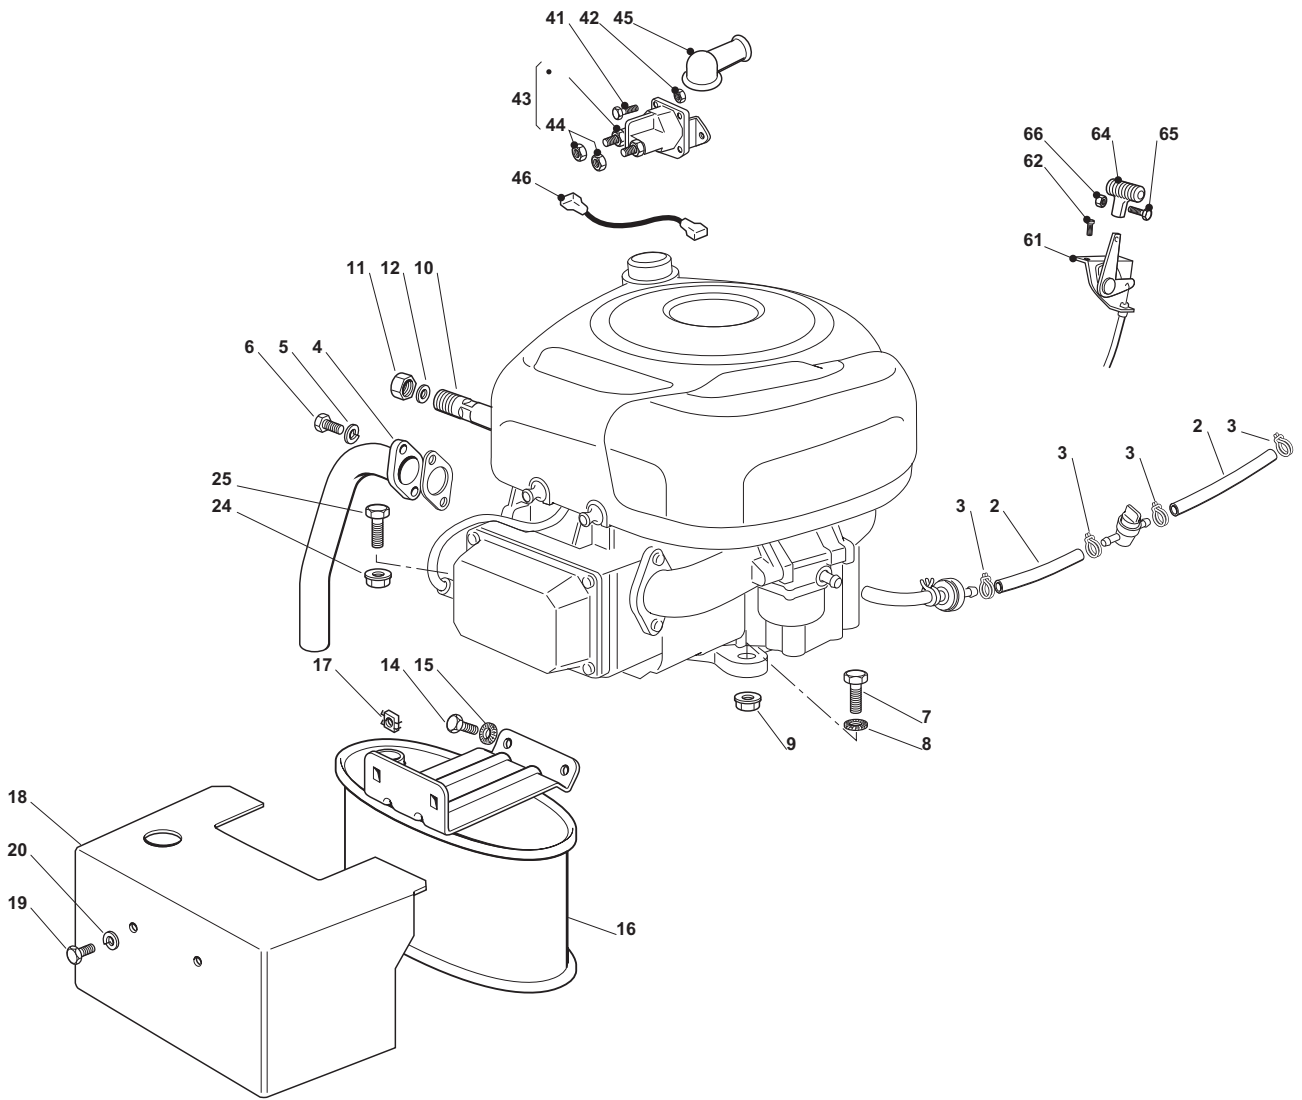

Engine - B&S 11.5 - 12.5 - 13.5 HP

POS	CODE	Q.TY	DESCRIZIONE	DESCRIPTION	DESCRIPTION	BESCHREIBUNG	NOTES
2	25869057/0	1	Tubo Collegamento (1000 Mm)	Connecting Tube (1000 Mm)	Tube De Connexion (1000 Mm)	Verbindungsrohr (1000 Mm)	
3	18375051/1	4	Fascetta	Fair Led	Fixation De Cable	Kabelbefestigung	
4	18738224/0	1	Tubo Scarico	Exhaust Tube	Tube Echappement	Abgasungrohr	
5	12583500/0	2	Grower	Grower	Grower	Grower	
6	12735530/0	2	Vite	Screw	Vis	Schraube	
7	12691115/0	1	Vite	Screw	Vis	Schraube	
8	12540260/0	1	Rondella	Washer	Rondelle	Scheibe	
9	12154210/0	1	Dado	Nut	Ecrou	Mutter	
10	25598050/0	1	Prolunga Scarico Olio	Oil Discharge Extension	Extension Dech. Huile	Öl Abfluss	
11	18737849/0	1	Tappo Per Prolunga	Oil Cap	Bouchon Huile	Oelverschluss	
12	18401001/1	1	Guarnizione	Oil Seal	Garniture	Dichtung	
14	12793102/0	2	Vite	Screw	Vis	Schraube	
15	12540260/0	2	Rondella	Washer	Rondelle	Scheibe	
16	182750010/0	1	Silenziatore	Muffler	Silenceux	Auspuff	
17	12360425/0	2	Dado	Nut (Mech.)	Ecrou	Mutter	
18	82598009/2	1	Protezione	Guard	Protection	Schutzze	
19	12792611/0	2	Vite	Screw	Vis	Schraube	
20	12583500/0	2	Grower	Grower	Grower	Grower	
24	12154210/0	3	Dado	Nut	Ecrou	Mutter	
25	12691100/0	3	Vite	Screw	Vis	Schraube	
41	12791213/1	2	Vite	Screw	Vis	Schraube	
42	12292102/0	2	Dado	Nut	Ecrou	Mutter	
43	18736110/0	1	Relé Avviamento	Starter Relay	Relais D'Allumage	Anlassrelais	
44	12360352/0	2	Dado	Nut	Ecrou	Mutter	
45	18564864/1	1	Cappuccio	Protection	Capuchon	Stecker	
46	25065017/0	1	Cavo Relé Avv.	Cable	Cable	Kabel	
61	82000200/1	1	Acceleratore	Accelerator	Accelérateur	Gas Zug	
62	125943012/0	2	Vite	Screw	Vis	Schraube	
64	25394501/0	1	Manopolina	Handle	Poigne	Griff	
65	12726388/0	1	Vite	Screw	Vis	Schraube	
66	12290800/0	1	Dado	Nut	Ecrou	Mutter