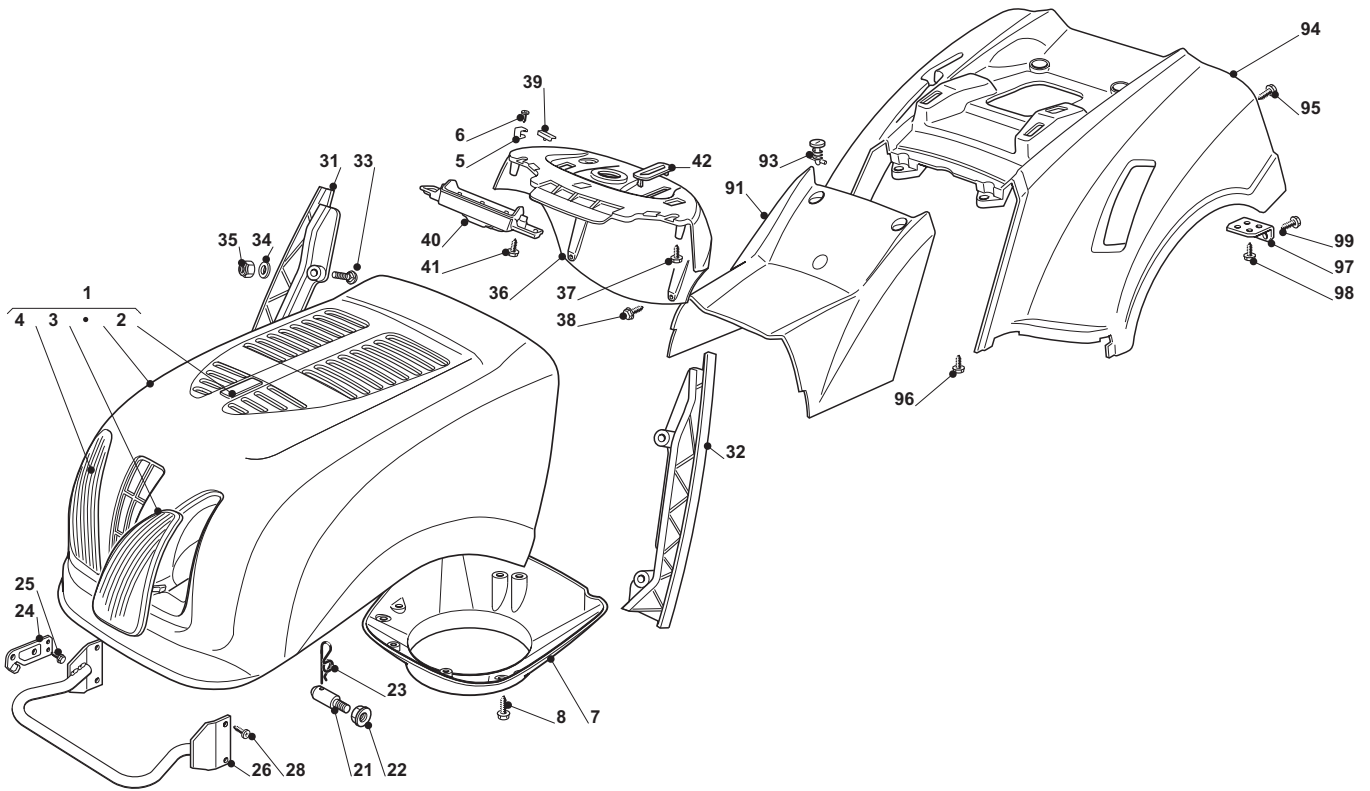

Body							In parts list notes identify as model NJB
POS	CODE	Q.TY	DESCRIZIONE	DESCRIPTION	DESCRIPTION	BESCHREIBUNG	NOTES
1	82076917/1	1	Cofano Rosso	Engine Hood Red	Capot Rouge	Haubesatz Rot	
2	25547016/2	1	Piastrina Rossa	Plate Red	Plaque Rouge	Platte Rot	
3	25410869/0	1	Mascherina Sinistra	Left Grill	Panneau Gauche	Linke Schutz	
4	25410868/0	1	Mascherina Destra	Right Grill	Panneau Droite	Rechte Schutz	
5	125430215/1	2	Molla Aggancio	Coupling Spring	Ressort Accrochage	Kupplungsfeder	
5	125430215/1	2	Molla Aggancio	Coupling Spring	Ressort Accrochage	Kupplungsfeder	
6	12728450/0	2	Vite	Screw	Vis	Schraube	
7	25108024/0	1	Convogliatore (Honda)	Conveyor (Honda)	Convoyeur (Honda)	Konveyor (Honda)	
7	25108028/0	1	Convogliatore	Conveyor	Convoyeur	Konveyor	
8	12728686/0	3	Vite	Screw	Vis	Schraube	
21	25510068/0	2	Perno	Pin	Pivot	Bolzen	
22	12293201/0	2	Dado	Nut	Ecrou	Mutter	
23	24487998/0	1	Coppiglia	Cotter Pin	Goupille	Splint	
24	325547109/2	2	Piastrina	Plate	Plaque	Platte	
25	12731580/0	4	Vite	Screw	Vis	Schraube	
26	82869031/0	1	Protezione Silenziatore	Muffler Protection	Protection Silencieux	Auspuffschutz	
28	12734995/0	4	Vite	Screw	Vis	Schraube	
31	25599008/0	1	Supp. Cruscotto Destro	Right Dashboard Supp.	Support Tableau Droite	Rechter Konsolehalter	
32	25599009/0	1	Supp. Cruscotto Sin.	Left Dashboard Supp.	Support Tableau Gauche	Linker Konsolehalter	
33	12815221/0	4	Vite	Screw	Vis	Schraube	
34	12521330/0	4	Rosetta	Washer	Rondelle	Scheibe	
35	12154510/0	4	Dado	Nut	Ecrou	Mutter	
36	25120189/0	1	Cruscotto	Dashboard	Tableau De Bord	Konsole	
37	12728440/0	2	Vite	Screw	Vis	Schraube	
38	12735402/0	2	Vite	Screw	Vis	Schraube	
39	25260000/0	2	Gommino	Grommet	Protection	Schutz	
40	25600074/0	1	Protezione Scheda	Card Protection	Protection De Carte	Karteschutz	
41	12735402/0	2	Vite	Screw	Vis	Schraube	
42	25547181/0	1	Piastrina	Plate	Plaque	Platte	
91	325110363/0	1	Copertura Centrale, Rosso	Cover, Red	Couvre, Rouge	Kappe, Rot	
93	125580020/2	2	Perno	Pivot	Goujon	Stift	
94	25110322/0	1	Copertura Ruote, Rosso	Wheels Cover, Red	Couvre-Roues, Rouge	Radenkappe, Rot	
95	12735402/0	4	Vite	Screw	Vis	Schraube	
96	12735402/0	2	Vite	Screw	Vis	Schraube	
97	25755041/0	2	Squadretta	Bracket	Equerre-Support	Winkel	
98	12728686/0	4	Vite	Screw	Vis	Schraube	
99	12735110/0	2	Vite	Screw	Vis	Schraube