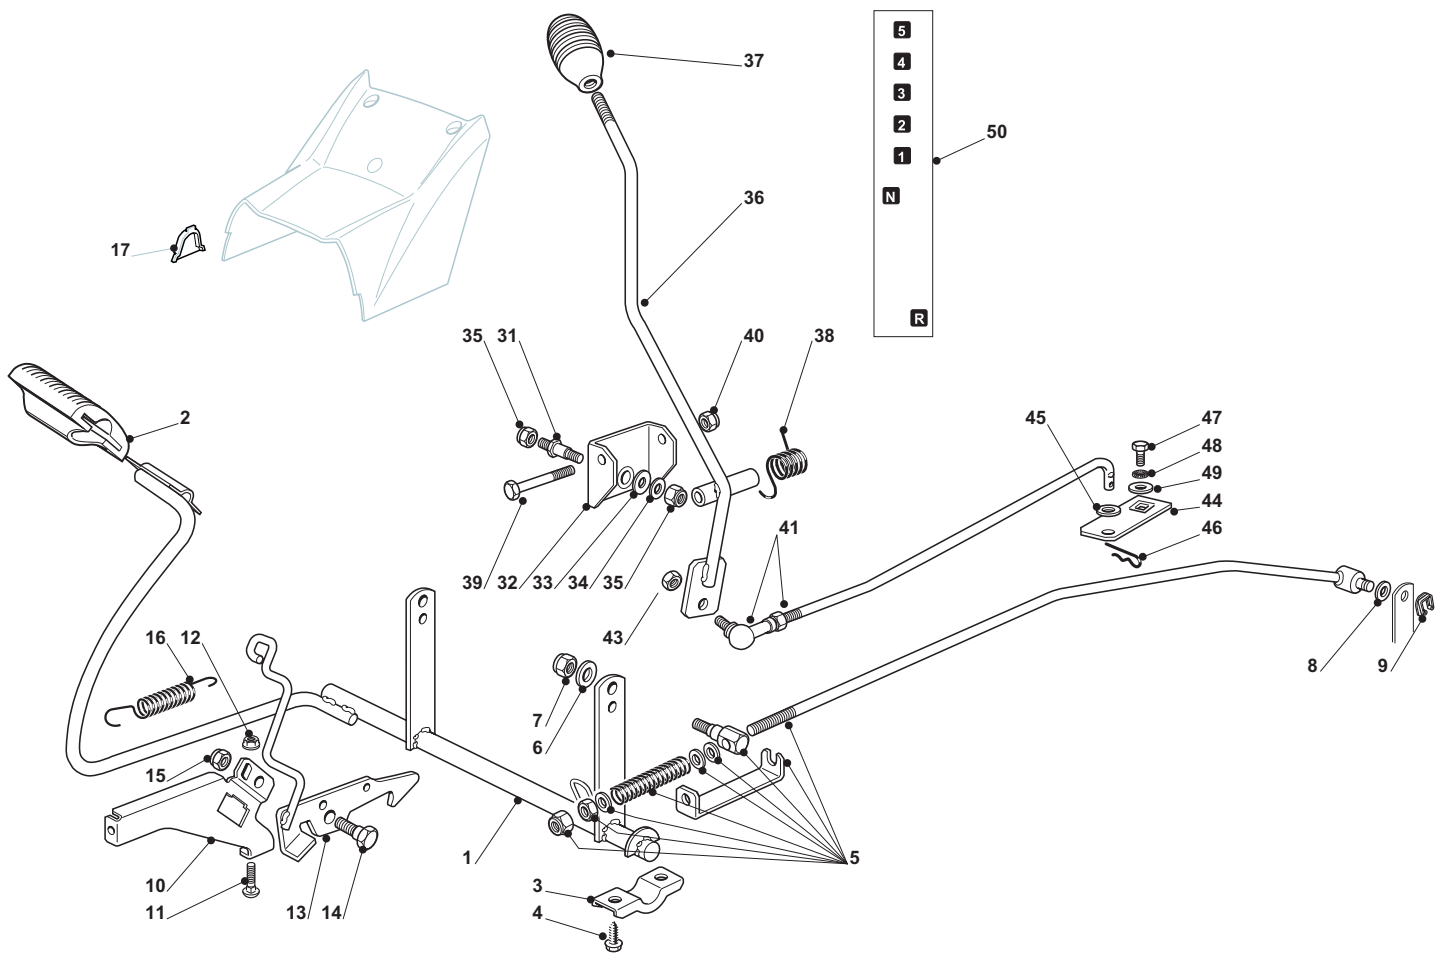

Brake And Gearbox Controls							
POS	CODE	Q.TY	DESCRIZIONE	DESCRIPTION	DESCRIPTION	BESCHREIBUNG	NOTES
1	82500027/1	1	Pedale	Pedal	Pedal	Pedal	
2	25110269/0	1	Copristaffa	Clamp Cover	Couvre Etrier	Bridedeckel	
3	27546015/1	2	Piastrina	Plate	Plaque	Platte	
4	12729601/1	4	Vite	Screw	Vis	Schraube	
5	382000541/1	1	Asta	Rod	Barre	Stange	
6	12523040/0	1	Rosetta	Washer	Rondelle	Scheibe	
7	12154510/0	1	Dado	Nut	Ecrou	Mutter	
8	12521350/0	1	Rondella	Washer	Rondelle	Scheibe	
9	12436050/0	1	Piastrina	Plate	Plaque	Platte	
10	25785261/0	1	Supporto	Support	Support	Halter	
11	12815200/0	2	Vite	Screw	Vis	Schraube	
12	12292102/0	2	Dado	Nut	Ecrou	Mutter	
13	82000531/0	1	Asta	Rod	Barre	Stange	
14	22524970/2	1	Perno	Pin	Pivot	Bolzen	
15	12155000/0	1	Dado	Nut	Ecrou	Mutter	
16	25430213/0	1	Molla	Spring	Ressort	Feder	
17	25207172/0	1	Piastrina (Mecc.)	Plate (Mech.)	Plaque (Mec.)	Platte (Mech.)	
31	25510035/0	1	Perno	Pin	Pivot	Bolzen	
32	82774247/0	1	Staffa	Clamp	Etrier	Bride	
33	22672152/0	1	Rondella	Washer	Rondelle	Scheibe	
34	12523060/0	1	Rondella	Washer	Rondelle	Scheibe	
35	12155010/0	2	Dado	Nut	Ecrou	Mutter	
36	82318215/0	1	Leva	Gearshift	Levier	Hebel	
37	25394510/0	1	Manopola	Knob	Poignee	Knopf	
38	25430258/0	1	Molla	Spring	Ressort	Feder	
39	12692050/0	1	Vite	Screw	Vis	Schraube	
40	12155000/0	1	Dado	Nut	Ecrou	Mutter	
41	382000545/0	1	Asta	Rod	Barre	Stange	
43	12155000/0	1	Dado	Nut	Ecrou	Mutter	
44	25318169/0	1	Leva	Gearshift	Levier	Hebel	
45	12521340/0	1	Rosetta	Washer	Rondelle	Scheibe	
46	24487997/0	1	Coppiglia	Cotter Pin	Goupille	Splint	
47	12735520/0	1	Vite	Screw	Vis	Schraube	
48	12540040/0	1	Rosetta	Washer	Rondelle	Scheibe	
49	22680009/0	1	Rondella	Washer	Rondelle	Scheibe	
50	14361447/0	1	Etichetta	Label	Etiquette	Klebzettel