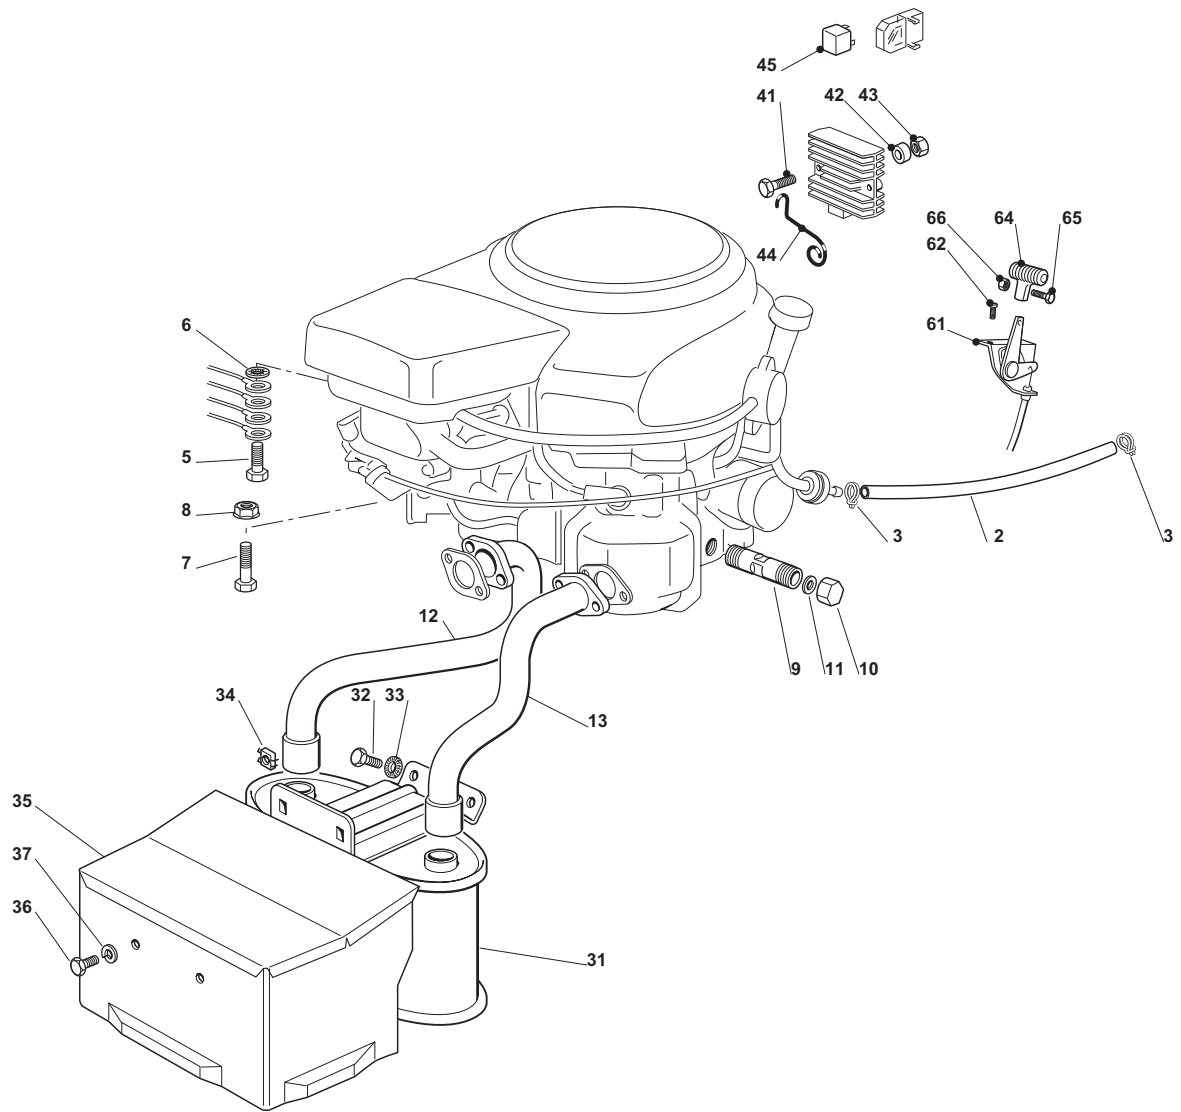

Engine - Honda GCV 530							
POS	CODE	Q.TY	DESCRIZIONE	DESCRIPTION	DESCRIPTION	BESCHREIBUNG	NOTES
2	25869057/0	1	Tubo Collegamento (1000 Mm)	Connecting Tube (1000 Mm)	Tube De Connexion (1000 Mm)	Verbindungsrohr (1000 Mm)	
3	18375051/1	2	Fascetta	Fair Led	Fixation De Cable	Kabelbefestigung	
5	12735599/0	1	Vite	Screw	Vis	Schraube	
6	12540260/0	1	Rondella	Washer	Rondelle	Scheibe	
7	12691115/0	4	Vite	Screw	Vis	Schraube	
8	12154210/0	4	Dado	Nut	Ecrou	Mutter	
9	125598052/1	1	Prolunga Scarico Olio	Oil Discharge Extension	Extension Dech. Huile	Öl Abfluss	
10	18737849/0	1	Tappo Per Prolunga	Oil Cap	Bouchon Huile	Oelverschluss	
11	18401001/1	1	Guarnizione	Oil Seal	Garniture	Dichtung	
12	18738221/0	1	Tubo Scarico Destro	Exhaust Tube Right	Tube Echappement Droit	Abgasungrohr, Rechte	
13	18738222/0	1	Tubo Scarico Sinistro	Exhaust Tube Left	Tube Echappement Gau.	Abgasungrohr, Linke	
31	82750003/0	1	Silenziatore	Muffler	Silenceux	Auspuff	
32	12793102/0	2	Vite	Screw	Vis	Schraube	
33	12540260/0	2	Rondella	Washer	Rondelle	Scheibe	
34	12360425/0	2	Dado	Nut (Mech.)	Ecrou	Mutter	
35	82598005/2	1	Protezione	Guard	Protection	Schutze	
36	12792611/0	2	Vite	Screw	Vis	Schraube	
37	12583500/0	2	Grower	Grower	Grower	Grower	
41	12815221/0	2	Vite	Screw	Vis	Schraube	
42	22170950/0	2	Distanziale	Spacer	Entretoise	Entfernungsstück	
43	12292102/0	2	Dado	Nut	Ecrou	Mutter	
44	27430561/0	1	Molla	Spring	Ressort	Feder	
45	33567000/0	1	Rele'	Relay	Relais	Relais	
61	82000200/1	1	Acceleratore	Accelerator	Accelérateur	Gas Zug	
62	125943012/0	2	Vite	Screw	Vis	Schraube	
64	25394501/0	1	Manopolina	Handle	Poigne	Griff	
65	12726388/0	1	Vite	Screw	Vis	Schraube	
66	12290800/0	1	Dado	Nut	Ecrou	Mutter