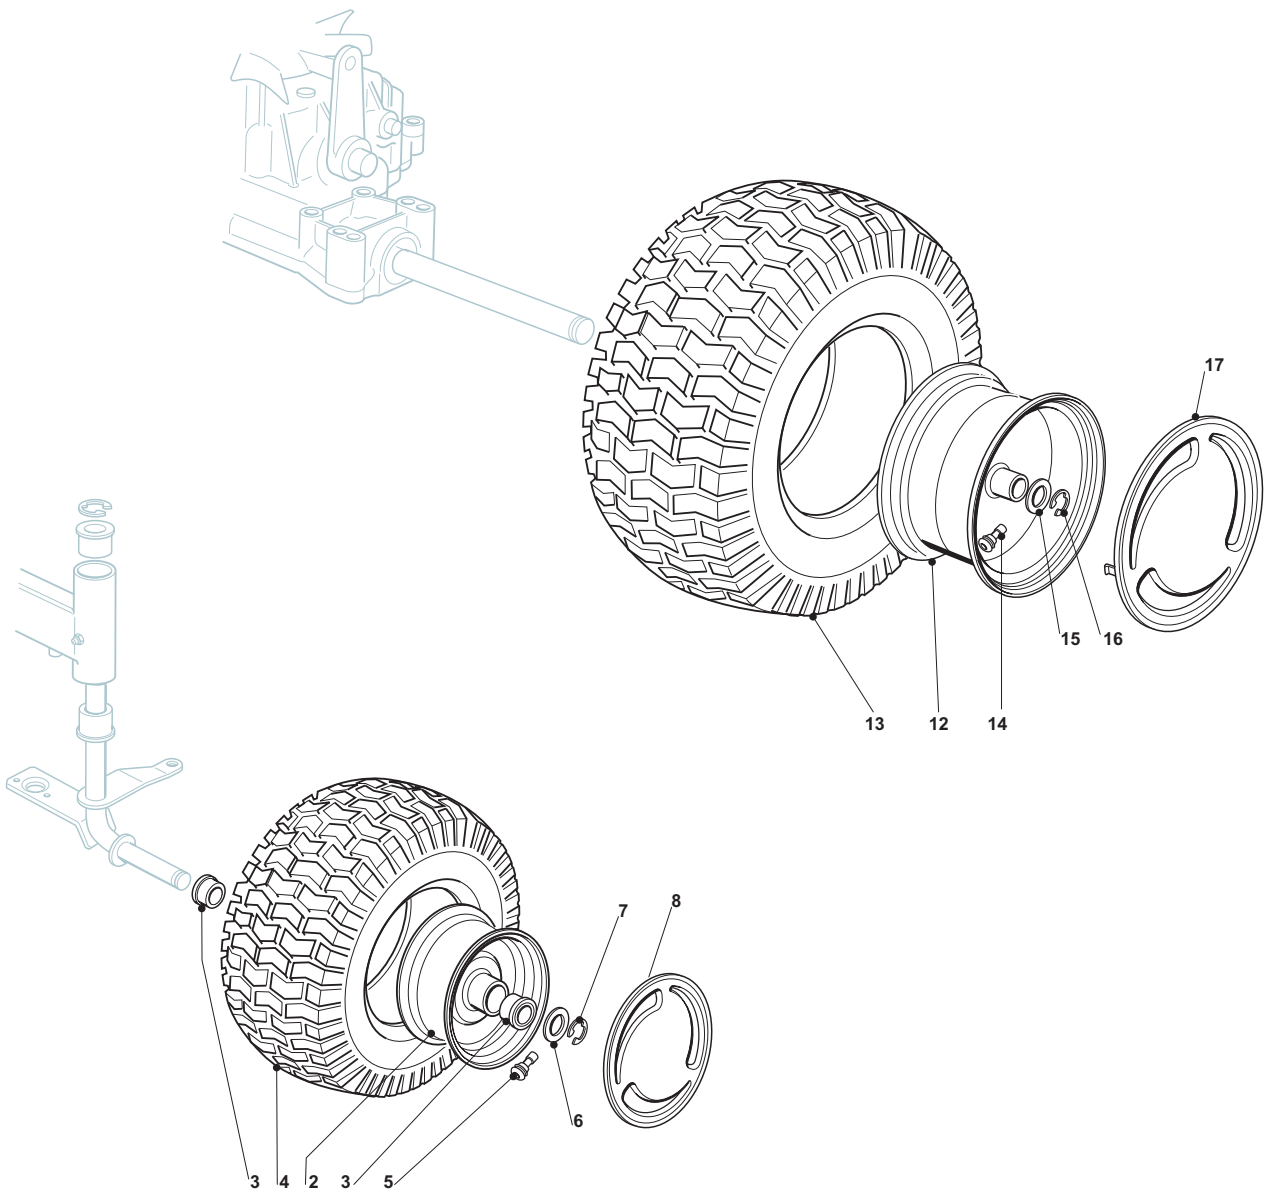

Wheels							
POS	CODE	Q.TY	DESCRIZIONE	DESCRIPTION	DESCRIPTION	BESCHREIBUNG	NOTES
2	182000598/0	2	Cerchio Ruota	Rimm	Bandage Roue	Vorderrad Felger	
3	25122200/2	4	Cuscinetto	Bearing	Roulement	Lager	
4	125590014/0	2	Pneumatico 13 "	Tyre 13 "	Pneu 13 "	Reifen 13 "	
4	127590066/0	2	Pneumatico 15"	Tyre 15"	Pneu 15"	Reifen 15"	
5	25950000/0	2	Valvola	Valve	Soupape	Ventil	
6	25670005/1	2	Rosetta	Washer	Rondelle	Scheibe	
7	12001000/0	2	Anello Elastico	Snap Ring	Anneau Ressort	Sprengring	
8	82110252/0	2	Coprinozzo	Hub Cover	Couvre Moyeu	Nabendeckel	
12	182000599/0	2	Cerchio Ruota	Rimm	Bandage Roue	Hintrerrad Felger	
13	125590015/0	2	Pneumatico	Shoe	Pneu	Reifen	
14	25950000/0	2	Valvola	Valve	Soupape	Ventil	
15	25670005/1	2	Rosetta	Washer	Rondelle	Scheibe	
16	12001010/0	2	Anello Elastico	Snap Ring	Anneau Ressort	Sprengring	
17	82110253/0	2	Copri ruota Post.	Rear Wheel Deck	Couvre Roue Post.	Hinterraddeckel