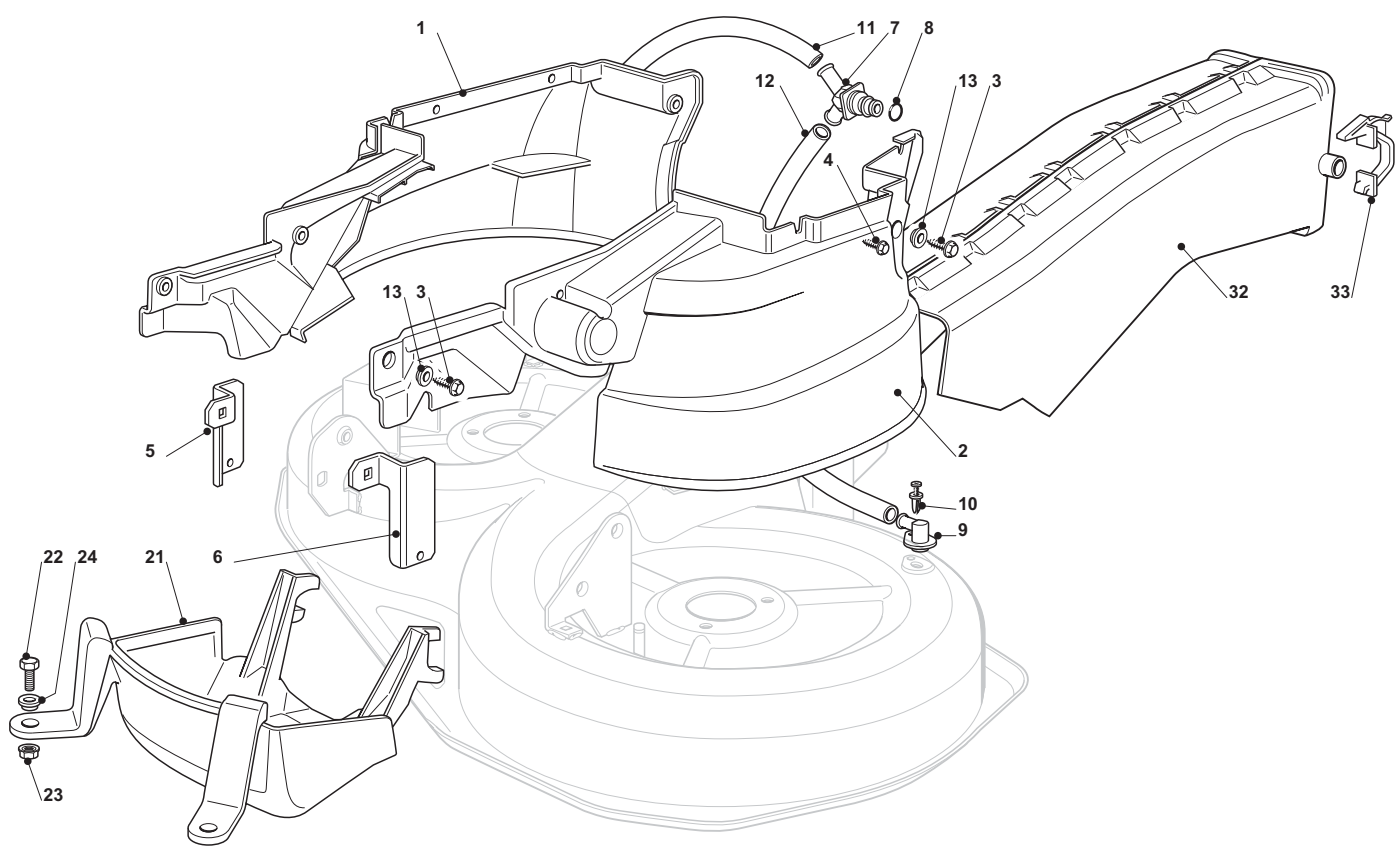

Guards And Conveyor							
POS	CODE	Q.TY	DESCRIZIONE	DESCRIPTION	DESCRIPTION	BESCHREIBUNG	NOTES
1	25060121/0	1	Carter	Case	Carter	Blech	
2	25060122/0	1	Carter	Case	Carter	Blech	
3	12735122/0	6	Vite	Screw	Vis	Schraube	
4	12728535/0	4	Vite	Screw	Vis	Schraube	
5	25774381/0	1	Staffa	Bracket	Support	Schelle	
6	25774383/0	1	Staffa	Bracket	Support	Schelle	
7	25033066/0	1	Attacco Tubo Acqua	Water Hose Connection	Raccord Tuyau D'Eau	Wasseranschluss	
8	19035000/0	1	Anello Or	O Ring	O Ring	O Ring	
9	25033065/0	2	Attacco Tubo Acqua	Water Hose Connection	Raccord Tuyau D'Eau	Wasseranschluss	
10	12500030/0	2	Rivetto	Rivet	Rivet	Niet	
11	25869069/0	1	Tubo Collegamento	Connecting Tube	Tube De Connexion	Verbindungsrohr	
12	25869068/0	1	Tubo Collegamento	Connecting Tube	Tube De Connexion	Verbindungsrohr	
13	325160039/0	6	Distanziale	Spacer	Entretoise	Entfernungsstück	
21	25060127/0	1	Carter	Case	Carter	Blech	
22	12791400/0	2	Vite	Screw	Vis	Schraube	
23	12154510/0	2	Dado	Nut	Ecrou	Mutter	
24	325160039/0	2	Distanziale	Spacer	Entretoise	Entfernungsstück	
32	382108008/0	1	Convogliatore	Conveyor	Convoyeur	Blechsatz	
33	25774373/0	2	Staffa	Clamp	Bride	Bride