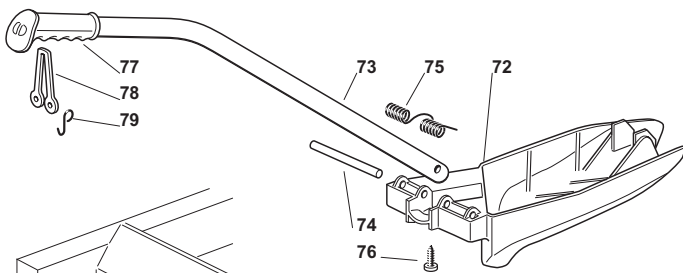

Optionals On Request							
POS	CODE	Q.TY	DESCRIZIONE	DESCRIPTION	DESCRIPTION	BESCHREIBUNG	NOTES
3	25510022/0	2	Perno	Pin	Pivot	Bolzen	
4	24487998/0	2	Coppiglia	Cotter Pin	Goupille	Splint	
5	82180062/0	1	Dotazione Viteria	Screws Outfit	Ensemble Des Vis	Schraubenausrüstung	
22	25519997/1	1	Peso	Weight	Poids	Gewicht	
23	12760520/0	3	Vite	Screw	Vis	Schraube	
24	12155000/0	3	Dado	Nut	Ecrou	Mutter	
42	25510021/1	1	Perno	Pin	Pivot	Bolzen	
43	24487999/0	1	Coppiglia	Cotter Pin	Goupille	Split	
51	182180090/0	1	Carica Batterie	Battery Charger	Chargeur De Batteries	Batterieladegerät	EU plug
51	182180091/0	1	Carica Batterie (U.K.)	Battery Charger (U.K.)	Chargeur De Batteries (U.K.)	Batterieladegerät (U.K.)	UK plug
72	25140093/0	1	Deflettore	Deflector	Deflecteur	Abweiser	
73	25394007/0	1	Manico	Handle	Guidon	Stiel	
74	25510077/0	1	Perno	Pin	Pivot	Bolzen	
75	25430245/0	1	Molla	Spring	Ressort	Feder	
76	12735410/0	1	Vite	Screw	Vis	Schraube	
77	25280000/1	1	Impugnatura	Handgrip	Branche	Griff	
78	25840011/1	1	Tirante In Gomma	Elastic Tie-Rod	Tirant Elastique	Elastische Zugstäbe	
79	25253004/0	2	Gancio	Hook	Crochet	Haken