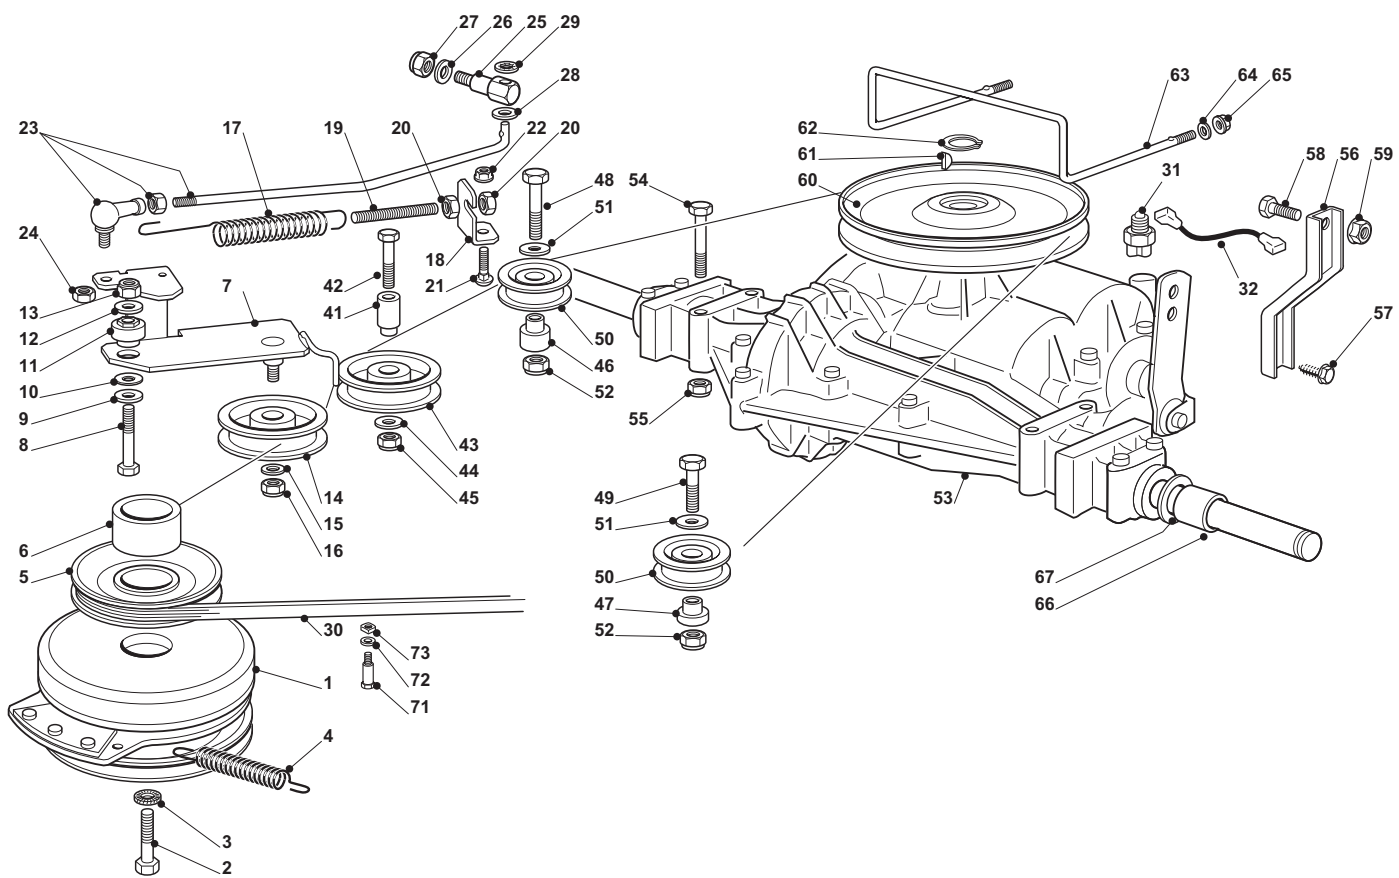

Transmission							Dana 4360-211
POS	CODE	Q.TY	DESCRIZIONE	DESCRIPTION	DESCRIPTION	BESCHREIBUNG	NOTES
1	118399063/0	1	Frizione	Clutc	Embrajage	Kupplung	
2	12737320/0	1	Vite	Screw	Vis	Schraube	
3	12543000/0	1	Rosetta	Washer	Rondelle	Scheibe	
4	122430216/1	1	Molla	Spring	Ressort	Feder	
5	25601567/0	1	Puleggia	Pulley	Poulie	Riemenscheibe	
6	25160021/0	1	Distanziale	Spacer	Entretoise	Entfernungsstück	
7	82318217/0	1	Leva	Lever	Levier	Hebel	
8	12691115/0	1	Vite	Screw	Vis	Schraube	
9	12523060/0	1	Rondella	Washer	Rondelle	Scheibe	
10	27670055/0	1	Rondella	Washer	Rondelle	Scheibe	
11	25510087/0	1	Perno	Pin	Pivot	Bolzen	
12	12523060/0	1	Rondella	Washer	Rondelle	Scheibe	
13	12155000/0	1	Dado	Nut	Ecrou	Mutter	
14	25601554/0	1	Puleggia	Pulley	Poulie	Riemenscheibe	
15	12523060/0	1	Rondella	Washer	Rondelle	Scheibe	
16	12155000/0	1	Dado	Nut	Ecrou	Mutter	
17	25430260/0	1	Molla	Spring	Ressort	Feder	
18	25755049/0	1	Squadretta	Bracket	Equerre-Support	Winkel	
19	25840005/0	1	Tirante	Tie Rod	Tirant	Spannstange	
20	12293200/0	2	Dado	Nut	Ecrou	Mutter	
21	12818690/0	1	Vite	Screw	Vis	Schraube	
22	12293201/0	1	Dado	Nut	Ecrou	Mutter	
23	82820013/0	1	Ass. Tirante	Tie Rod Ass.Y	Ens. Tirant	Spannstange, Komplet	
24	12155000/0	1	Dado	Nut	Ecrou	Mutter	
25	25510063/0	1	Perno	Pin	Pivot	Bolzen	
26	25670011/0	2	Rondella	Washer	Rondelle	Scheibe	
27	12155000/0	1	Dado	Nut	Ecrou	Mutter	
28	12521350/0	1	Rondella	Washer	Rondelle	Scheibe	
29	12604899/0	1	Fissatore A Corona	Crown Fastener	Fixateur A Couronne	Kronescheibe	
30	35062012/0	1	Cinghia	Belt	Courroie	Riemen	
31	19410610/0	1	Interrutt. Cambio	Gearbox Switch	Int. Boîte De Vitesse	Antrieb Schalter	
32	25065026/0	1	Cabl. Micro Folle	Cable	Cables	Kabel	
41	125510100/0	1	Perno	Pin	Pivot	Bolzen	
42	12691800/0	1	Vite	Screw	Vis	Schraube	
43	25601555/0	1	Puleggia	Pulley	Poulie	Riemenscheibe	
44	12523060/0	1	Rondella	Washer	Rondelle	Scheibe	
45	12155000/0	1	Dado	Nut	Ecrou	Mutter	
46	125160014/1	1	Distanziale Destro	Right Spacer	Entretoise Droite	Rechter Entfernungs Stück	
47	125160018/1	1	Distanziale Sinistro	Left Spacer	Entretoise Gauche	Linker Entfernungsstück	
48	12691200/0	1	Vite	Screw	Vis	Schraube	
49	12691100/0	1	Vite	Screw	Vis	Schraube	
50	125601588/0	2	Puleggia	Pulley	Poulie	Riemenscheibe	
51	22671653/0	2	Rosetta	Washer	Rondelle	Scheibe	
52	12155000/0	2	Dado	Nut	Ecrou	Mutter	
53	18400912/0	1	Asse Posteriore (Dana 4360-211)	Rear Axle	Axe Arriere (Dana 4360-211)	Hinterachse (Dana 4360-211)	Dana 4360-211
54	12691900/0	4	Vite	Screw	Vis	Schraube	
55	12154210/0	4	Dado	Nut	Ecrou	Mutter	
56	25774247/0	2	Staffa	Clamp	Etrier	Bride	
57	12735150/0	2	Vite	Screw	Vis	Schraube	
58	12792611/0	2	Vite	Screw	Vis	Schraube	
59	12293201/0	2	Dado	Nut	Ecrou	Mutter	
60	82601509/0	1	Puleggia	Pulley	Poulie	Riemenscheibe	
61	12139430/0	1	Linguetta	Key	Clavette	Keil	
62	12608950/0	1	Anello Elastico	Snap Ring	Anneau Ressort	Sprengring	
63	25270321/0	1	Guidacinghia	Belt Guide	Guide De Courroie	Riemenführung	
64	12523040/0	2	Rosetta	Washer	Rondelle	Scheibe	
65	12292102/0	2	Dado	Nut	Ecrou	Mutter	
66	25160034/0	2	Distanziale	Spacer	Entretoise	Entfernungsstück	
67	12521410/0	2-4	Rosetta	Washer	Rondelle	Scheibe	
71	25580030/0	2	Piolo Guidacinghia (Mecc.)	Belt Guide (Mech.)	Guide De Courroie (Mec.)	Riemenführung (Mech.)	
72	12523060/0	2	Rondella	Washer	Rondelle	Scheibe	
73	12360425/0	2	Dado	Nut (Mech.)	Ecrou	Mutter