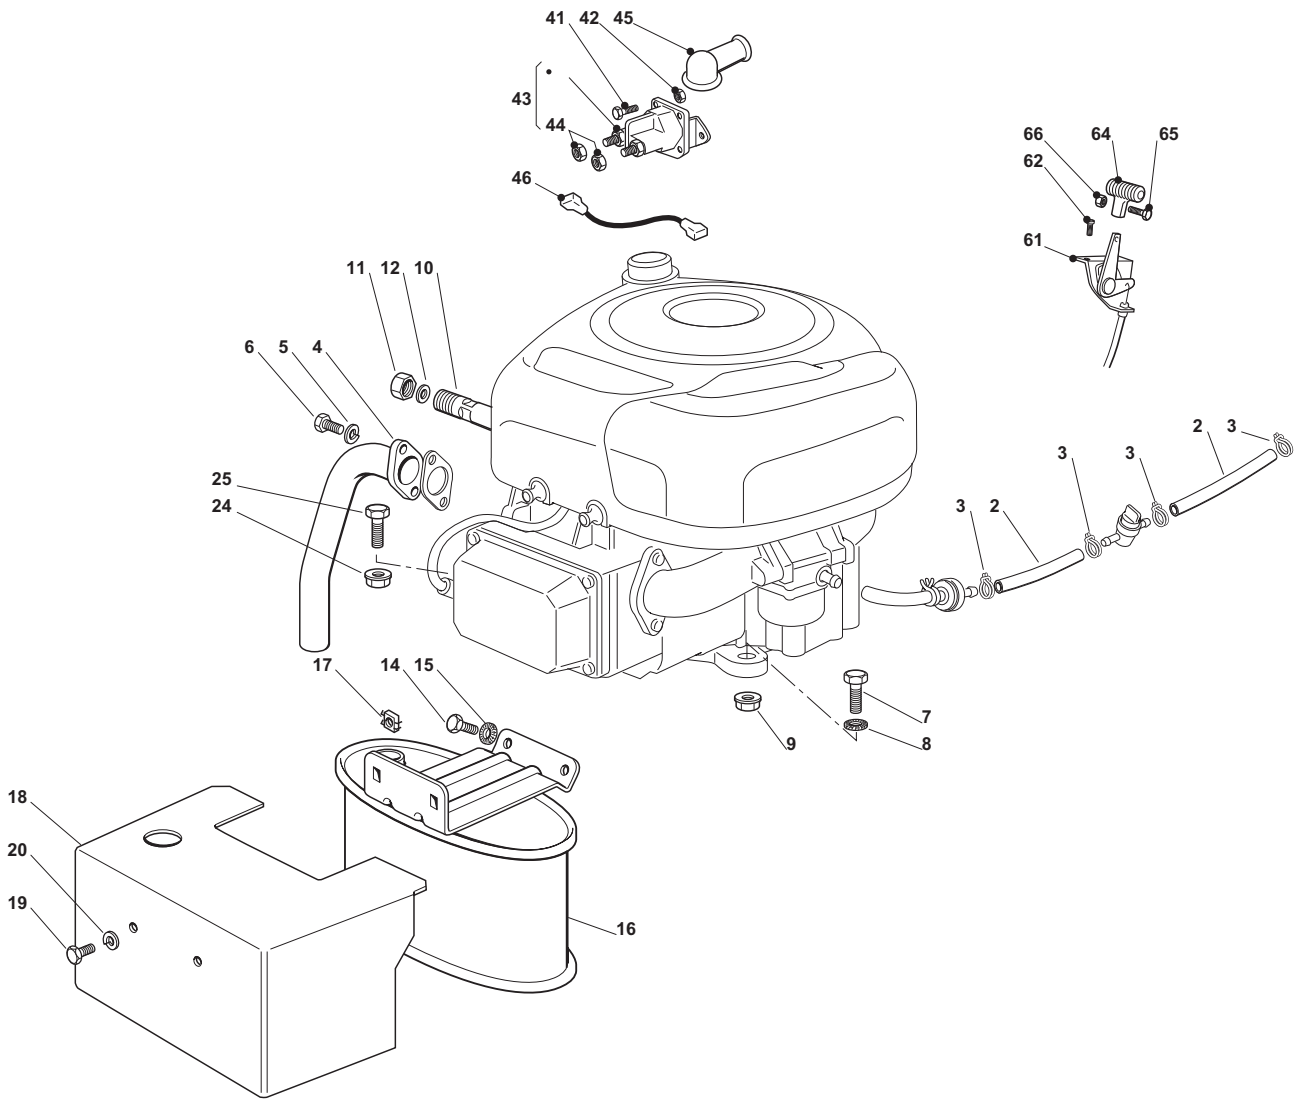

Engine - B&S 11.5 - 12.5 - 13.5 HP							
POS	CODE	Q.TY	DESCRIZIONE	DESCRIPTION	DESCRIPTION	BESCHREIBUNG	NOTES
2	25869057/0	1	Tubo Collegamento (1000 Mm)	Connecting Tube (1000 Mm)	Tube De Connexion (1000 Mm)	Verbindungsrohr (1000 Mm)	
3	18375051/1	4	Fascetta	Fair Led	Fixation De Cable	Kabelbefestigung	
4	18738224/0	1	Tubo Scarico	Exhaust Tube	Tube Echappement	Abgasungrohr	
5	12583500/0	2	Grower	Grower	Grower	Grower	
6	12735530/0	2	Vite	Screw	Vis	Schraube	
7	12691115/0	1	Vite	Screw	Vis	Schraube	
8	12540260/0	1	Rondella	Washer	Rondelle	Scheibe	
9	12154210/0	1	Dado	Nut	Ecrou	Mutter	
10	25598050/0	1	Prolunga Scarico Olio	Oil Discharge Extension	Extension Dech. Huile	Öl Abfluss	
11	18737849/0	1	Tappo Per Prolunga	Oil Cap	Bouchon Huile	Oelverschluss	
12	18401001/1	1	Guarnizione	Oil Seal	Garniture	Dichtung	
14	12793102/0	2	Vite	Screw	Vis	Schraube	
15	12540260/0	2	Rondella	Washer	Rondelle	Scheibe	
16	182750010/0	1	Silenziatore	Muffler	Silenceux	Auspuff	
17	12360425/0	2	Dado	Nut (Mech.)	Ecrou	Mutter	
18	82598009/2	1	Protezione	Guard	Protection	Schutzze	
19	12792611/0	2	Vite	Screw	Vis	Schraube	
20	12583500/0	2	Grower	Grower	Grower	Grower	
24	12154210/0	3	Dado	Nut	Ecrou	Mutter	
25	12691100/0	3	Vite	Screw	Vis	Schraube	
41	12791213/1	2	Vite	Screw	Vis	Schraube	
42	12292102/0	2	Dado	Nut	Ecrou	Mutter	
43	18736110/0	1	Relé Avviamento	Starter Relay	Relais D'Allumage	Anlassrelais	
44	12360352/0	2	Dado	Nut	Ecrou	Mutter	
45	18564864/1	1	Cappuccio	Protection	Capuchon	Stecker	
46	25065017/0	1	Cavo Relé Avv.	Cable	Cable	Kabel	
61	82000200/1	1	Acceleratore	Accelerator	Accelérateur	Gas Zug	
62	125943012/0	2	Vite	Screw	Vis	Schraube	
64	25394501/0	1	Manopolina	Handle	Poigne	Griff	
65	12726388/0	1	Vite	Screw	Vis	Schraube	
66	12290800/0	1	Dado	Nut	Ecrou	Mutter