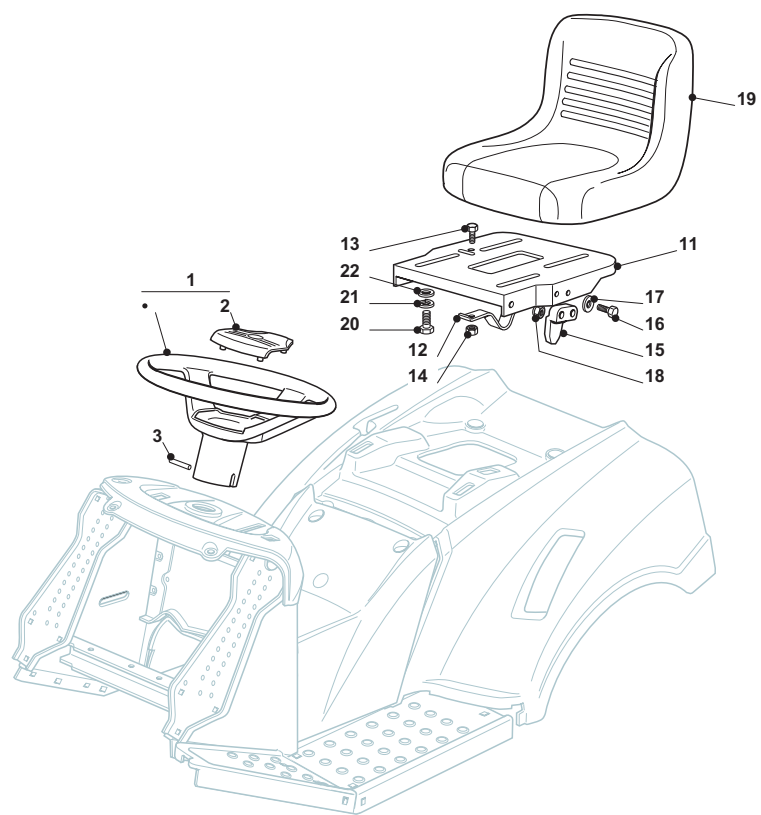

Seat & Steering Wheel							
POS	CODE	Q.TY	DESCRIZIONE	DESCRIPTION	DESCRIPTION	BESCHREIBUNG	NOTES
1	25961216/0	1	Volante,Nero	Steering Wheel	Volant,Noire	Lenkrad,Schwarz	
2	25580501/0	1	Tappo,Nero	Cap	Bouchon,Noire	Stopfen,Schwarz	
3	12620299/0	1	Spina	Pin	Goupille	Stift	
11	25547033/1	1	Piastra	Plate	Plaque	Platte	
12	25430223/2	1	Molla	Spring	Ressort	Feder	
13	12789000/0	1	Vite	Screw	Vis	Schraube	
14	12154330/0	1	Dado	Nut	Ecrou	Mutter	
15	27063021/1	1	Camma	Cam	Came	Nocken	
16	12789100/0	2	Vite	Screw	Vis	Schraube	
17	12523020/0	2	Rosetta	Washer	Rondelle	Scheibe	
18	12154330/0	2	Dado	Nut	Ecrou	Mutter	
19	125722471/0	1	Sedile	Seat	Siege	Sitz	
20	12793101/0	4	Vite	Screw	Vis	Schraube	
21	12583500/0	4	Grower	Grower	Grower	Grower	
22	12523060/0	4	Rondella	Washer	Rondelle	Scheibe