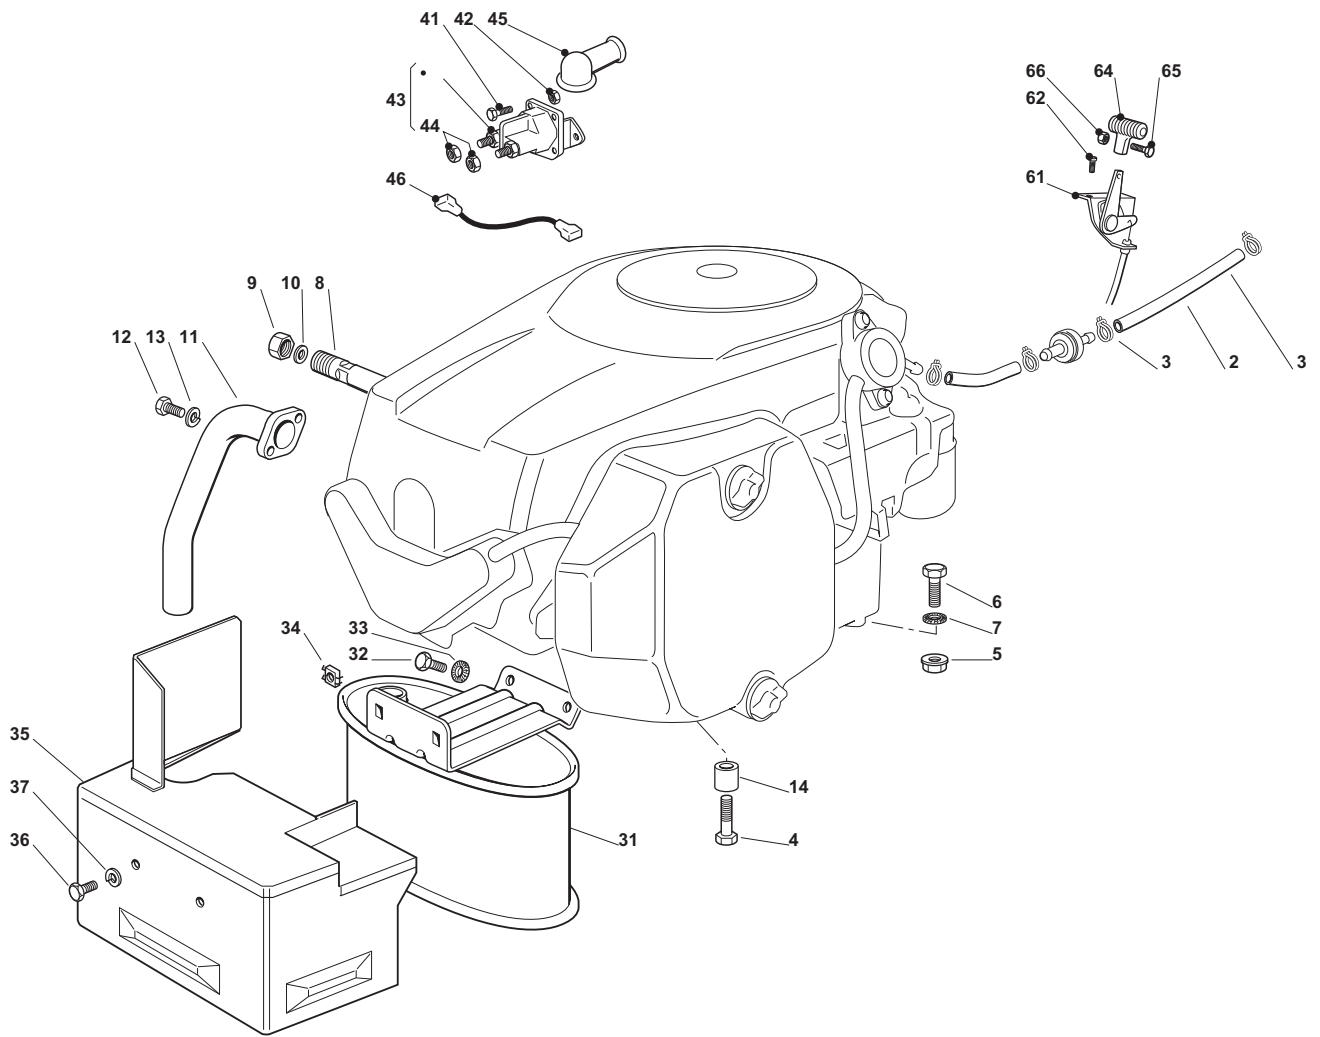

Engine - Kohler 16 HP

POS	CODE	Q.TY	DESCRIZIONE	DESCRIPTION	DESCRIPTION	BESCHREIBUNG	NOTES
2	25869057/0	1	Tubo Collegamento (1000 Mm)	Connecting Tube (1000 Mm)	Tube De Connexion (1000 Mm)	Verbindungsrohr (1000 Mm)	
3	18375051/1	2	Fascetta	Fair Led	Fixation De Cable	Kabelbefestigung	
4	112735108/1	3	Vite	Screw	Vis	Schraube	
5	12154210/0	1	Dado	Nut	Ecrou	Mutter	
6	12691115/0	1	Vite	Screw	Vis	Schraube	
7	12540260/0	1	Rondella	Washer	Rondelle	Scheibe	
8	27598060/0	1	Prolunga Scarico Olio	Oil Discharge Extension	Extension Dech. Huile	Öl Abfluss	
9	18737849/0	1	Tappo Per Prolunga	Oil Cap	Bouchon Huile	Oelverschluss	
10	18401001/1	1	Guarnizione	Oil Seal	Garniture	Dichtung	
11	18738227/0	1	Tubo Scarico	Exhaust Tube	Tube Echappement	Abgasungrohr	
12	12735530/0	2	Vite	Screw	Vis	Schraube	
13	12583500/0	2	Grower	Grower	Grower	Grower	
14	25160035/0	3	Distanziale	Spacer	Entretoise	Entfernungsstück	
31	182750010/0	1	Silenziatore	Muffler	Silenceux	Auspuff	
32	12793102/0	2	Vite	Screw	Vis	Schraube	
33	12540260/0	2	Rondella	Washer	Rondelle	Scheibe	
34	12360425/0	2	Dado	Nut (Mech.)	Ecrou	Mutter	
35	82598029/0	1	Protezione	Guard	Protection	Schutze	
36	12792611/0	2	Vite	Screw	Vis	Schraube	
37	12583500/0	2	Grower	Grower	Grower	Grower	
41	12791213/1	2	Vite	Screw	Vis	Schraube	
42	12292102/0	2	Dado	Nut	Ecrou	Mutter	
43	18736110/0	1	Relé Avviamento	Starter Relay	Relais D'Allumage	Anlassrelais	
44	12360352/0	2	Dado	Nut	Ecrou	Mutter	
45	18564864/1	1	Cappuccio	Protection	Capuchon	Stecker	
46	25065017/0	1	Cavo Relé Avv.	Cable	Cable	Kabel	
61	82000200/1	1	Acceleratore	Accelerator	Accelérateur	Gas Zug	
62	125943012/0	2	Vite	Screw	Vis	Schraube	
64	25394501/0	1	Manopolina	Handle	Poigne	Griff	
65	12726388/0	1	Vite	Screw	Vis	Schraube	
66	12290800/0	1	Dado	Nut	Ecrou	Mutter