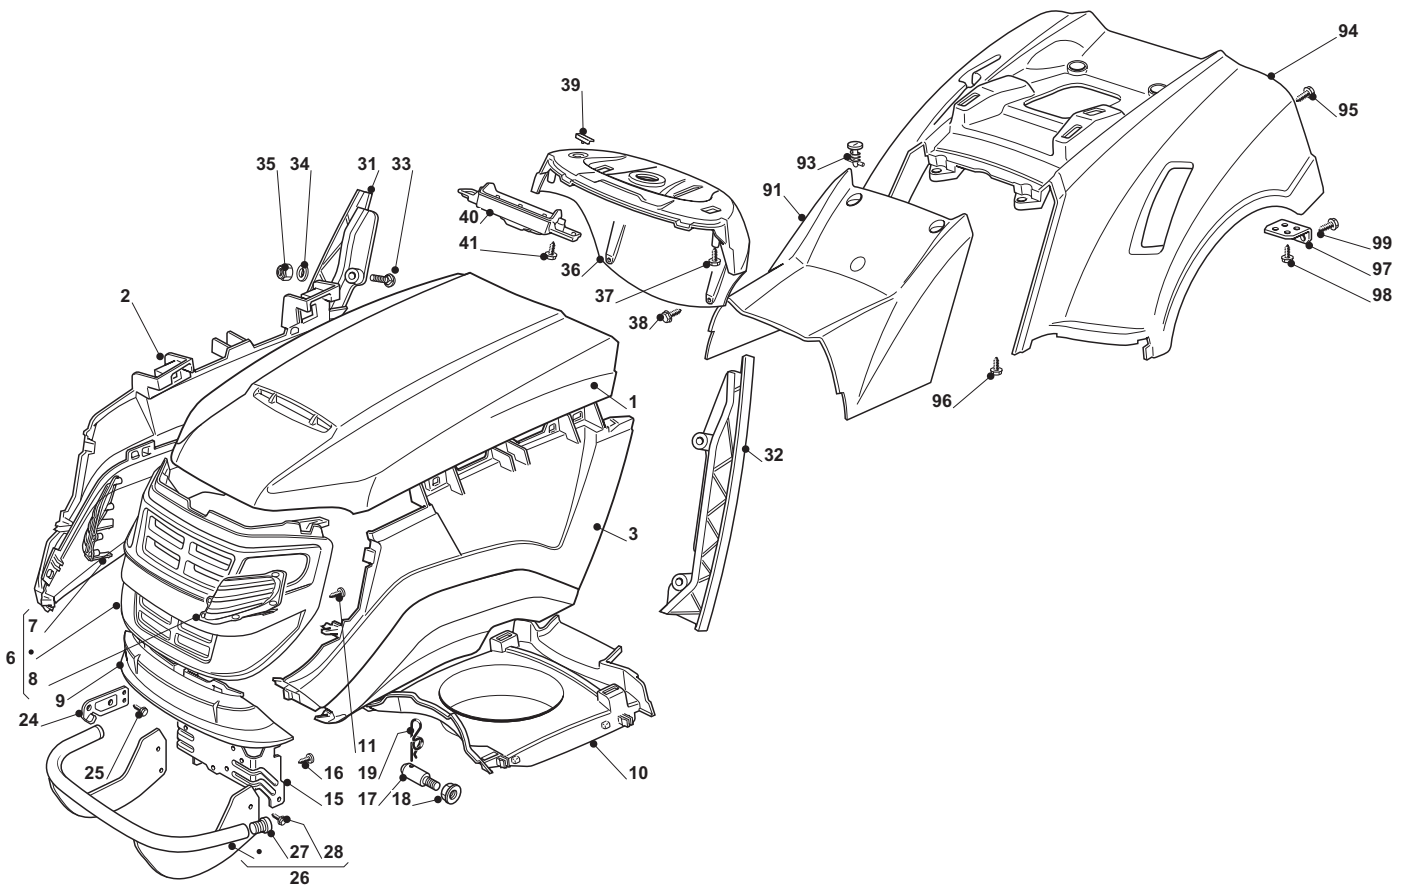

Body				In parts list notes identify as model NJS			
POS	CODE	Q.TY	DESCRIZIONE	DESCRIPTION	DESCRIPTION	BESCHREIBUNG	NOTES
1	25076871/0	1	Cofano Superiore Rosso	Upper Engine Hood, Red	Capot Rouge	Haubesatz Rot	
2	382394620/0	1	Cofano Dx	Hood, Right	Capot Droite	Rechte Haube	
3	382394621/0	1	Cofano Sx	Hood, Left	Capot Gauche	Linke Haube	
6	382394628/0	1	Cofano Frontale	Hood, Front	Capot Avant	Vorde Haube	
7	325410881/0	1	Mascherina Destra	Right Grill	Panneau Droite	Rechte Schutz	
8	325410882/0	1	Mascherina Sinistra	Left Grill	Panneau Gauche	Linke Schutz	
9	25076877/0	1	Cofano Frontale Inferiore - Rosso	Lower Hood, Front	Capot Avant	Vorde Haube	
10	25108031/0	1	Convogliatore	Conveyor	Convoyeur	Konveyor	
11	12735403/0	6	Vite	Screw	Vis	Schraube	
15	325774301/2	1	Supporto Cofano	Engine Hood Support	Support Capot	Haubehalter	
16	12735403/0	5	Vite	Screw	Vis	Schraube	
17	125510079/1	2	Perno	Pin	Pivot	Augenabscheider	
18	12293201/0	2	Dado	Nut	Ecrou	Mutter	
19	24487998/0	2	Coppiglia	Cotter Pin	Goupille	Splint	
24	325547159/1	2	Piastrina	Plate	Plaque	Platte	
25	12731580/0	4	Vite	Screw	Vis	Schraube	
26	82869027/0	1	Protezione Silenziatore	Muffler Protection	Protection Silencieux	Auspuffschutz	
27	18737860/0	2	Puntale	Cap	Bouchon	Pfropfen	
28	12734995/0	4	Vite	Screw	Vis	Schraube	
31	25599012/0	1	Supp. Cruscotto Destro	Right Dashboard Supp.	Support Tableau Droite	Rechter Konsolehalter	
32	25599013/0	1	Supp. Cruscotto Sin.	Left Dashboard Supp.	Support Tableau Gauche	Linker Konsolehalter	
33	12815221/0	4	Vite	Screw	Vis	Schraube	
34	12521330/0	4	Rosetta	Washer	Rondelle	Scheibe	
35	12154510/0	4	Dado	Nut	Ecrou	Mutter	
36	325120188/2	1	Cruscotto	Dashboard	Tableau De Bord	Konsole	
37	12728440/0	2	Vite	Screw	Vis	Schraube	
38	12735402/0	2	Vite	Screw	Vis	Schraube	
39	25260000/0	2	Gommino	Grommet	Protection	Schutz	
40	25600074/0	1	Protezione Scheda	Card Protection	Protection De Carte	Kartenschutz	
41	12735402/0	2	Vite	Screw	Vis	Schraube	
91	325110363/0	1	Copertura Centrale, Rosso	Cover, Red	Couvre, Rouge	Kappe, Rot	
93	125580020/2	2	Perno	Pivot	Goujon	Stift	
94	25110322/0	1	Copertura Ruote, Rosso	Wheels Cover, Red	Couvre-Roues, Rouge	Radenkappe, Rot	
95	12735402/0	4	Vite	Screw	Vis	Schraube	
96	12735402/0	2	Vite	Screw	Vis	Schraube	
97	25755041/0	2	Squadretta	Bracket	Equerre-Support	Winkel	
98	12728686/0	4	Vite	Screw	Vis	Schraube	
99	12735110/0	2	Vite	Screw	Vis	Schraube