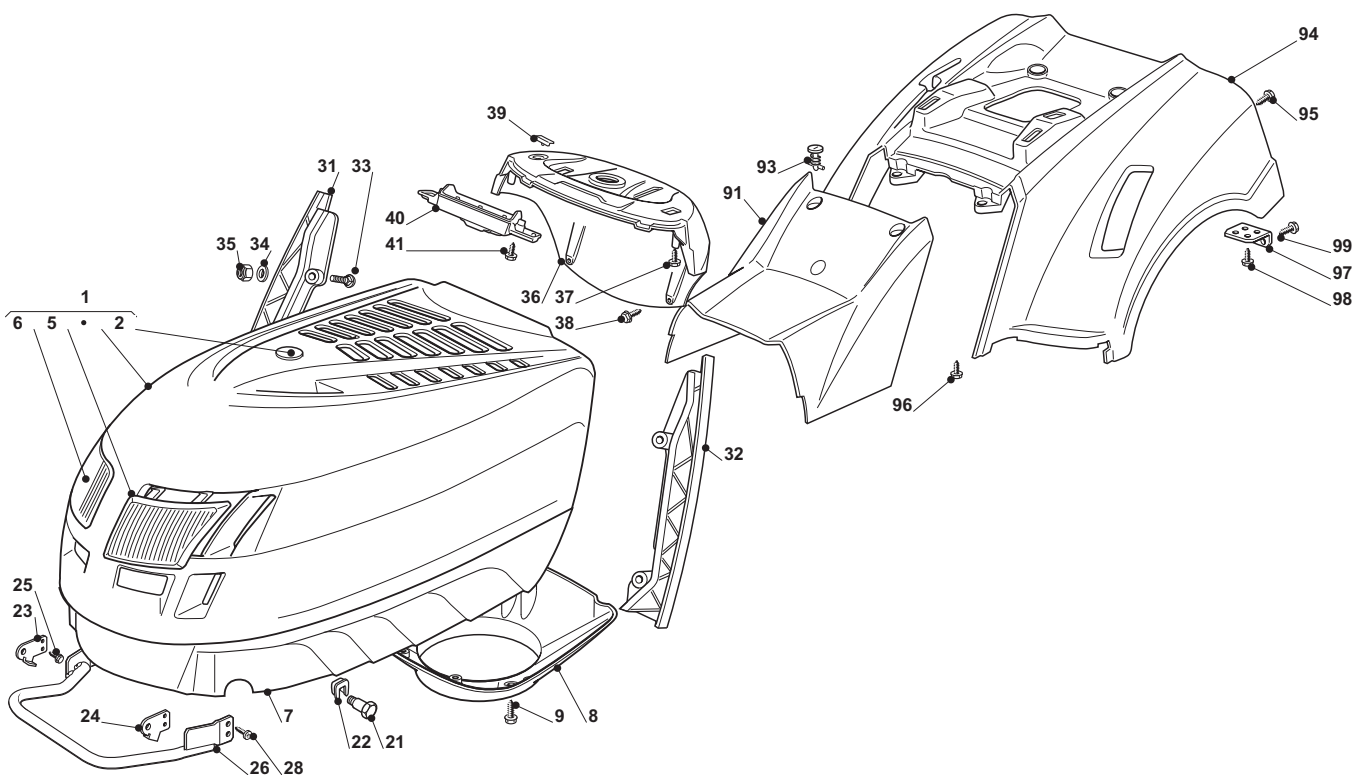

Body							In parts list notes identify as model NJTP
POS	CODE	Q.TY	DESCRIZIONE	DESCRIPTION	DESCRIPTION	BESCHREIBUNG	NOTES
1	82076841/3	1	Cofano Superiore Rosso	Upper Engine Hood Red	Capot Superieure Rouge	Oberhaubesatz Rot	
2	25547025/1	1	Piastrina Rossa	Plate Red	Plaque Rouge	Platte Rot	
5	25410861/0	1	Mascherina Sinistra	Left Grill	Panneau Gauche	Linke Schutz	
6	25410860/0	1	Mascherina Destra	Right Grill	Panneau Droite	Rechte Schutz	
7	25076808/0	1	Cofano Inferiore	Lower Engine Hood	Capot Inferieure	Unterhaubesatz	
8	25108024/0	1	Convogliatore (Honda)	Conveyor (Honda)	Convoyeur (Honda)	Konveyor (Honda)	only for model with Honda engine
8	25108028/0	1	Convogliatore	Conveyor	Convoyeur	Konveyor	for models with engine GGP, B&S, Kohler
9	12728686/0	3	Vite	Screw	Vis	Schraube	
21	25510023/1	2	Perno	Pin	Pivot	Bolzen	
22	12436050/0	2	Piastrina	Plate	Plaque	Platte	
23	325547089/1	1	Piastrina Destra	Right Plate	Plaque Droite	Rechte Platte	
24	325547091/1	1	Piastrina Sinistra	Left Plate	Plaque Gauche	Linke Platte	
25	12731580/0	4	Vite	Screw	Vis	Schraube	
26	82869033/0	1	Protezione Silenziatore	Muffler Protection	Protection Silencieux	Auspuffschutz	
28	12734995/0	4	Vite	Screw	Vis	Schraube	
31	25599012/0	1	Supp. Cruscotto Destro	Right Dashboard Supp.	Support Tableau Droite	Rechter Konsolehalter	
32	25599013/0	1	Supp. Cruscotto Sin.	Left Dashboard Supp.	Support Tableau Gauche	Linker Konsolehalter	
33	12815221/0	4	Vite	Screw	Vis	Schraube	
34	12521330/0	4	Rosetta	Washer	Rondelle	Scheibe	
35	12154510/0	4	Dado	Nut	Ecrou	Mutter	
36	325120188/2	1	Cruscotto	Dashboard	Tableau De Bord	Konsole	
37	12728440/0	2	Vite	Screw	Vis	Schraube	
38	12735402/0	2	Vite	Screw	Vis	Schraube	
39	25260000/0	2	Gommino	Grommet	Protection	Schutz	
40	25600074/0	1	Protezione Scheda	Card Protection	Protection De Carte	Karteschutz	
41	12735402/0	2	Vite	Screw	Vis	Schraube	
91	325110363/0	1	Copertura Centrale, Rosso	Cover, Red	Couvre, Rouge	Kappe, Rot	
93	125580020/2	2	Perno	Pivot	Goujon	Stift	
94	25110322/0	1	Copertura Ruote, Rosso	Wheels Cover, Red	Couvre-Roues, Rouge	Radenkappe, Rot	
95	12735402/0	4	Vite	Screw	Vis	Schraube	
96	12735402/0	2	Vite	Screw	Vis	Schraube	
97	25755041/0	2	Squadretta	Bracket	Equerre-Support	Winkel	
98	12728686/0	4	Vite	Screw	Vis	Schraube	
99	12735110/0	2	Vite	Screw	Vis	Schraube