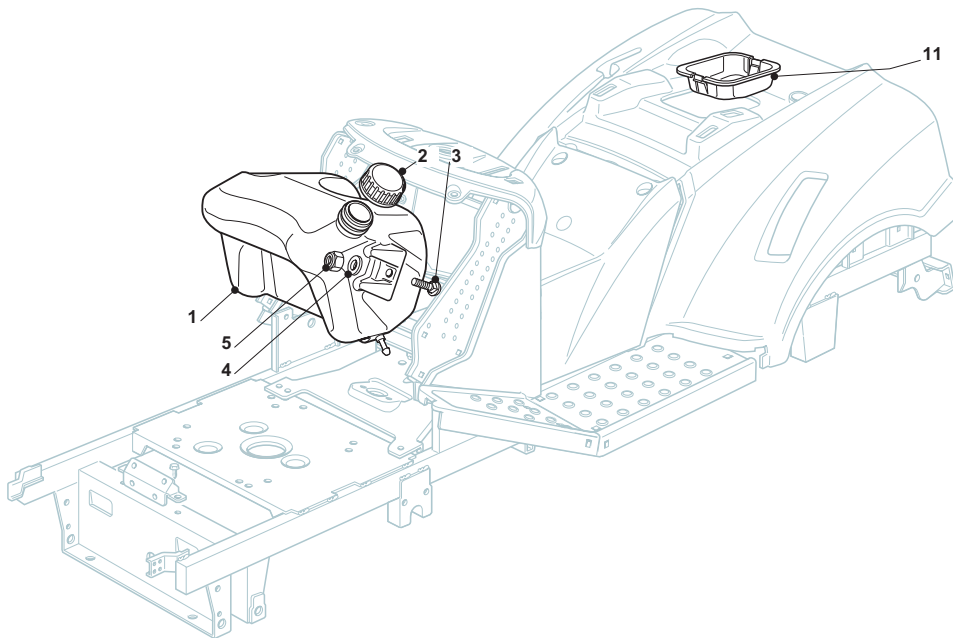

Tank							
POS	CODE	Q.TY	DESCRIZIONE	DESCRIPTION	DESCRIPTION	BESCHREIBUNG	NOTES
1	325735128/0	1	Serbatoio	Tank	Reservoir	Tank	
2	25795000/1	1	Tappo	Cap	Bouchon	Tankverschluss	
3	12815210/0	2	Vite	Screw	Vis	Schraube	
4	325160039/0	2	Distanziale	Spacer	Entretoise	Entfernungsstück	
5	12154510/0	2	Dado	Nut	Ecrou	Mutter	
11	325207176/0	1	Vaschetta	Basin	Cuvette	Wanne