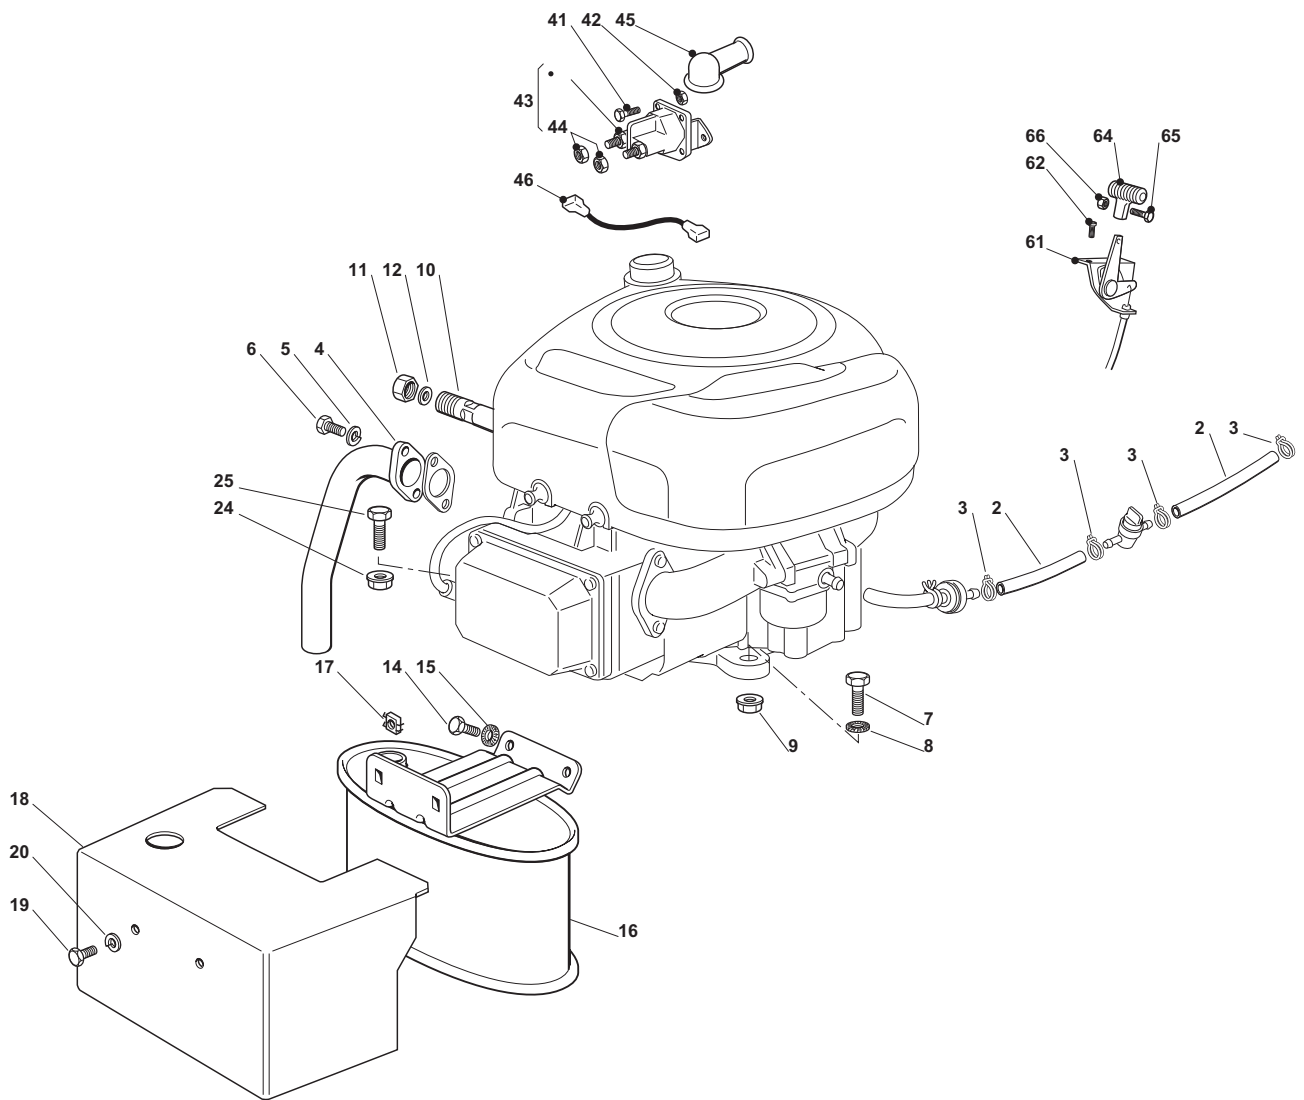

Engine - B&S 11.5 - 12.5 - 13.5 HP							
POS	CODE	Q.TY	DESCRIZIONE	DESCRIPTION	DESCRIPTION	BESCHREIBUNG	NOTES
2	25869057/0	1	Tubo Collegamento (1000 Mm)	Connecting Tube (1000 Mm)	Tube De Connexion (1000 Mm)	Verbindungsrohr (1000 Mm)	
3	18375051/1	4	Fascetta	Fair Led	Fixation De Cable	Kabelbefestigung	
4	18738224/0	1	Tubo Scarico	Exhaust Tube	Tube Echappement	Abgasungrohr	
5	12583500/0	2	Grower	Grower	Grower	Grower	
6	12735530/0	2	Vite	Screw	Vis	Schraube	
7	12691115/0	1	Vite	Screw	Vis	Schraube	
8	12540260/0	1	Rondella	Washer	Rondelle	Scheibe	
9	12154210/0	1	Dado	Nut	Ecrou	Mutter	
10	25598050/0	1	Prolunga Scarico Olio	Oil Discharge Extension	Extension Dech. Huile	Öl Abfluss	
11	18737849/0	1	Tappo Per Prolunga	Oil Cap	Bouchon Huile	Oelverschluss	
12	18401001/1	1	Guarnizione	Oil Seal	Garniture	Dichtung	
14	12793102/0	2	Vite	Screw	Vis	Schraube	
15	12540260/0	2	Rondella	Washer	Rondelle	Scheibe	
16	182750010/0	1	Silenziatore	Muffler	Silenceux	Auspuff	
17	12360425/0	2	Dado	Nut (Mech.)	Ecrou	Mutter	
18	82598009/2	1	Protezione	Guard	Protection	Schutzze	
19	12792611/0	2	Vite	Screw	Vis	Schraube	
20	12583500/0	2	Grower	Grower	Grower	Grower	
24	12154210/0	3	Dado	Nut	Ecrou	Mutter	
25	12691100/0	3	Vite	Screw	Vis	Schraube	
41	12791213/1	2	Vite	Screw	Vis	Schraube	
42	12292102/0	2	Dado	Nut	Ecrou	Mutter	
43	18736110/0	1	Relé Avviamento	Starter Relay	Relais D'Allumage	Anlassrelais	
44	12360352/0	2	Dado	Nut	Ecrou	Mutter	
45	18564864/1	1	Cappuccio	Protection	Capuchon	Stecker	
46	25065017/0	1	Cavo Relé Avv.	Cable	Cable	Kabel	
61	82000200/1	1	Acceleratore	Accelerator	Accelérateur	Gas Zug	
62	125943012/0	2	Vite	Screw	Vis	Schraube	
64	25394501/0	1	Manopolina	Handle	Poigne	Griff	
65	12726388/0	1	Vite	Screw	Vis	Schraube	
66	12290800/0	1	Dado	Nut	Ecrou	Mutter