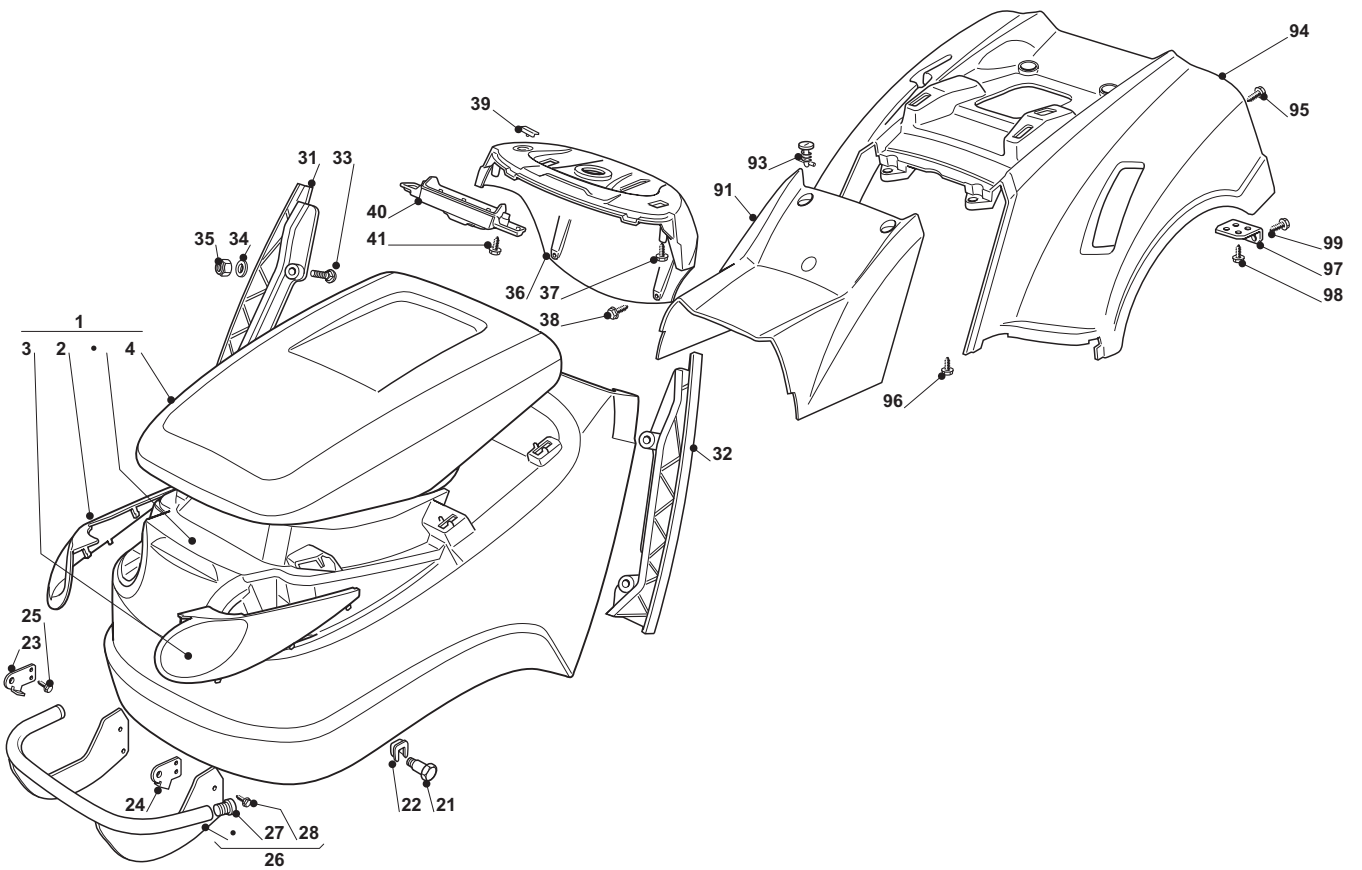

Body							In parts list notes identify as model NJU
POS	CODE	Q.TY	DESCRIZIONE	DESCRIPTION	DESCRIPTION	BESCHREIBUNG	NOTES
1	382076956/0	1	Cofano Rosso	Engine Hood Red	Capot Rouge	Haubesatz Rot	
1	382076970/0	1	Cofano Verde	Engine Hood Green	Capot Vert	Haubesatz Grun	
2	325410891/0	1	Mascherina Destra	Right Grill	Panneau Droite	Rechter Schutz	
3	325410892/0	1	Mascherina Sinistra	Left Grill	Panneau Gauche	Linker Schutz	
4	325076940/0	1	Cofano Superiore Verde	Upper Engine Hood, Grren	Capot Rouge Vert	Haubesatz Grun	
4	325076901/0	1	Cofano Superiore Rosso	Upper Engine Hood, Red	Capot Rouge	Haubesatz Rot	
21	25510023/1	2	Perno	Pin	Pivot	Bolzen	
22	12436050/0	2	Piastrina	Plate	Plaque	Platte	
23	325547089/1	1	Piastrina Destra	Right Plate	Plaque Droite	Rechte Platte	
24	325547091/1	1	Piastrina Sinistra	Left Plate	Plaque Gauche	Linke Platte	
25	12731580/0	4	Vite	Screw	Vis	Schraube	
26	82869027/0	1	Protezione Silenziatore	Muffler Protection	Protection Silencieux	Auspuffschutz	
27	18737860/0	2	Puntale	Cap	Bouchon	Pfropfen	
28	12734995/0	4	Vite	Screw	Vis	Schraube	
31	25599012/0	1	Supp. Cruscotto Destro	Right Dashboard Supp.	Support Tableau Droite	Rechter Konsolehalter	
32	25599013/0	1	Supp. Cruscotto Sin.	Left Dashboard Supp.	Support Tableau Gauche	Linker Konsolehalter	
33	12815221/0	4	Vite	Screw	Vis	Schraube	
34	12521330/0	4	Rosetta	Washer	Rondelle	Scheibe	
35	12154510/0	4	Dado	Nut	Ecrou	Mutter	
36	325120188/2	1	Cruscotto	Dashboard	Tableau De Bord	Konsole	
37	12728440/0	2	Vite	Screw	Vis	Schraube	
38	12735402/0	2	Vite	Screw	Vis	Schraube	
39	25260000/0	2	Gommino	Grommet	Protection	Schutz	
40	25600074/0	1	Protezione Scheda	Card Protection	Protection De Carte	Karteschutz	
41	12735402/0	2	Vite	Screw	Vis	Schraube	
91	325110364/0	1	Copertura Centrale, Verde	Cover, Green	Couvre, Vert	Kappe, Grun	
91	325110363/0	1	Copertura Centrale, Rosso	Cover, Red	Couvre, Rouge	Kappe, Rot	
93	25580020/0	2	Perno	Pivot	Goujon	Stift	
94	325110344/0	1	Copertura Ruote, Verde	Wheels Cover, Green	Couvre-Roues, Vert	Radenkappe, Grun	
94	25110322/0	1	Copertura Ruote, Rosso	Wheels Cover, Red	Couvre-Roues, Rouge	Radenkappe, Rot	
95	12735402/0	4	Vite	Screw	Vis	Schraube	
96	12735402/0	2	Vite	Screw	Vis	Schraube	
97	25755041/0	2	Squadretta	Bracket	Equerre-Support	Winkel	
98	12728686/0	4	Vite	Screw	Vis	Schraube	
99	12735110/0	2	Vite	Screw	Vis	Schraube