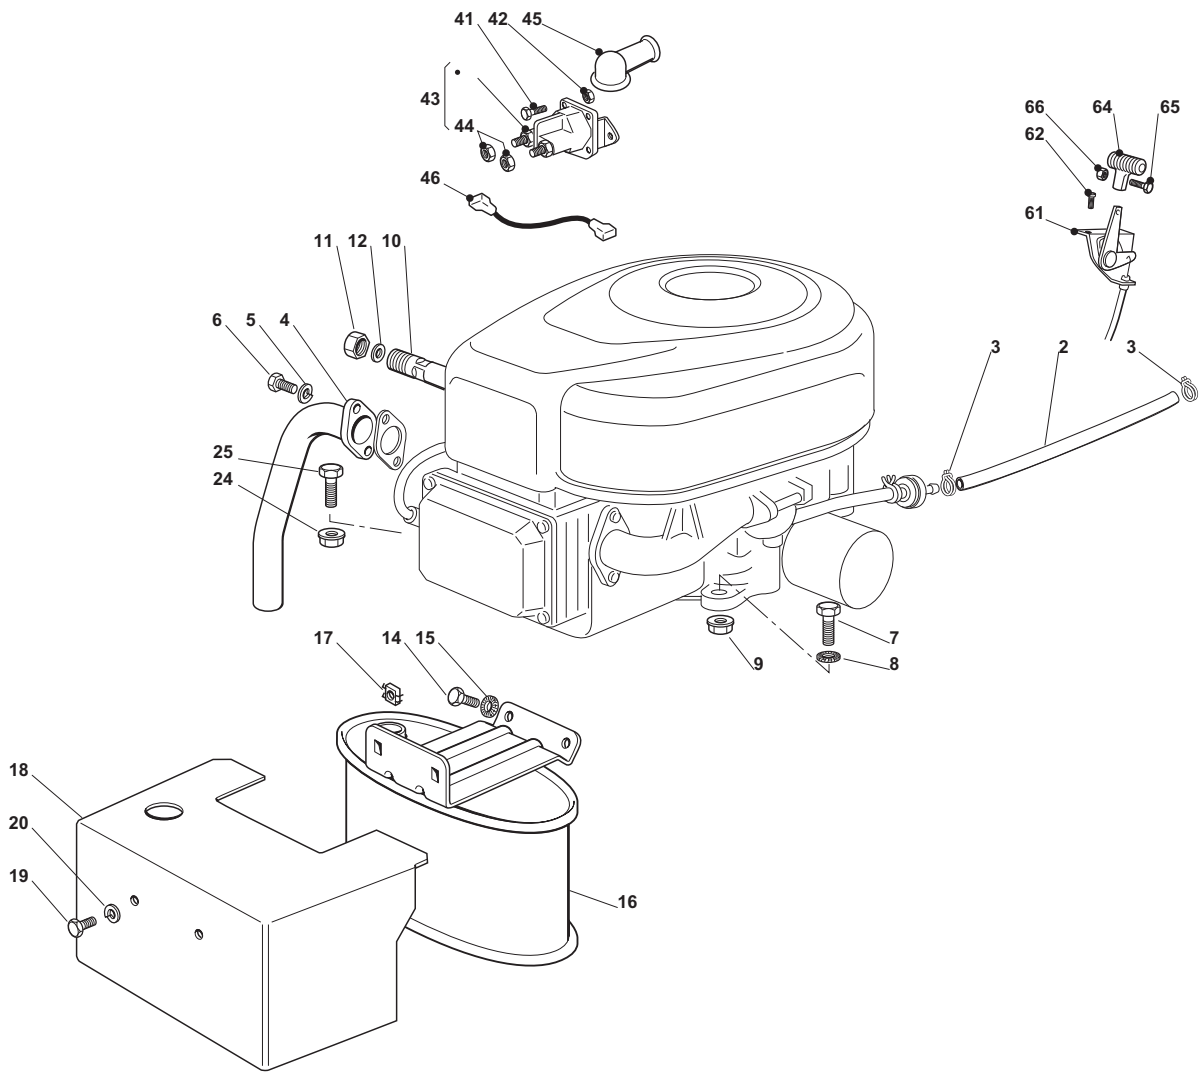

Engine - B&S 15.5 - 16.5 HP

POS	CODE	Q.TY	DESCRIZIONE	DESCRIPTION	DESCRIPTION	BESCHREIBUNG	NOTES
2	25869057/0	1	Tubo Collegamento (1000 Mm)	Connecting Tube (1000 Mm)	Tube De Connexion (1000 Mm)	Verbindungsrohr (1000 Mm)	
3	18375051/1	2	Fascetta	Fair Led	Fixation De Cable	Kabelbefestigung	
4	18738206/0	1	Tubo Scarico	Exhaust Tube	Tube Echappement	Abgasungrohr	
5	12583500/0	2	Grower	Grower	Grower	Grower	
6	12735530/0	2	Vite	Screw	Vis	Schraube	
7	12691115/0	1	Vite	Screw	Vis	Schraube	
8	12540260/0	1	Rondella	Washer	Rondelle	Scheibe	
9	12154210/0	1	Dado	Nut	Ecrou	Mutter	
10	25598050/0	1	Prolunga Scarico Olio	Oil Discharge Extension	Extension Dech. Huile	Öl Abfluss	
11	18737849/0	1	Tappo Per Prolunga	Oil Cap	Bouchon Huile	Oelverschluss	
12	18401001/1	1	Guarnizione	Oil Seal	Garniture	Dichtung	
14	12793102/0	2	Vite	Screw	Vis	Schraube	
15	12540260/0	2	Rondella	Washer	Rondelle	Scheibe	
16	182750010/0	1	Silenziatore	Muffler	Silenceux	Auspuff	
17	12360425/0	2	Dado	Nut (Mech.)	Ecrou	Mutter	
18	82598009/2	1	Protezione	Guard	Protection	Schutze	
19	12792611/0	2	Vite	Screw	Vis	Schraube	
20	12583500/0	2	Grower	Grower	Grower	Grower	
24	12154210/0	3	Dado	Nut	Ecrou	Mutter	
25	12691100/0	3	Vite	Screw	Vis	Schraube	
41	12791213/1	2	Vite	Screw	Vis	Schraube	
42	12292102/0	2	Dado	Nut	Ecrou	Mutter	
43	18736110/0	1	Relé Avviamento	Starter Relay	Relais D'Allumage	Anlassrelais	
44	12360352/0	2	Dado	Nut	Ecrou	Mutter	
45	18564864/1	1	Cappuccio	Protection	Capuchon	Stecker	
46	25065017/0	1	Cavo Relé Avv.	Cable	Cable	Kabel	
61	82000200/1	1	Acceleratore	Accelerator	Accelérateur	Gas Zug	
62	125943012/0	2	Vite	Screw	Vis	Schraube	
64	25394501/0	1	Manopolina	Handle	Poigne	Griff	
65	12726388/0	1	Vite	Screw	Vis	Schraube	
66	12290800/0	1	Dado	Nut	Ecrou	Mutter