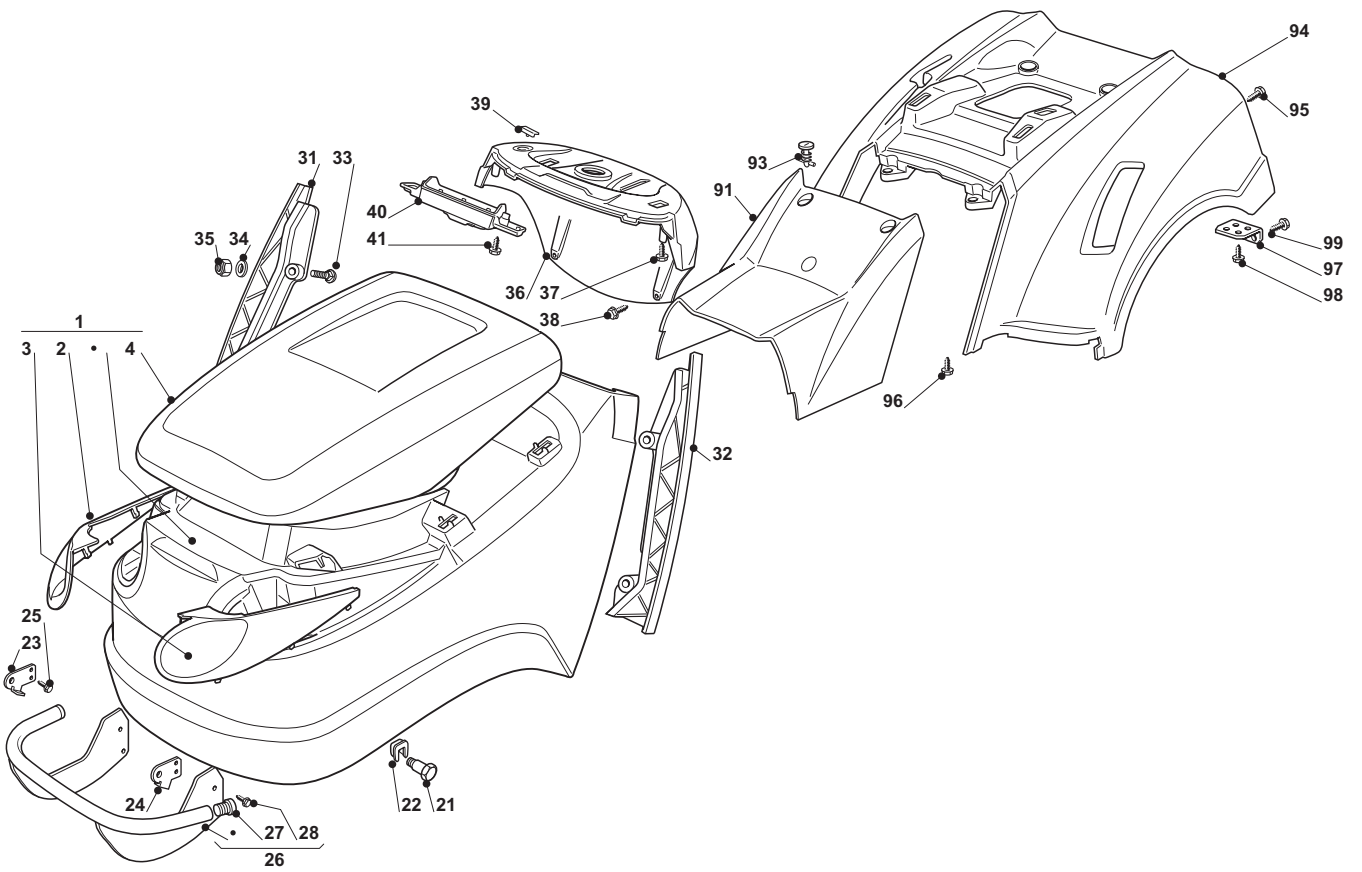

Body							In parts list notes identify as model NJU
POS	CODE	Q.TY	DESCRIZIONE	DESCRIPTION	DESCRIPTION	BESCHREIBUNG	NOTES
1	382076956/0	1	Cofano Rosso	Engine Hood Red	Capot Rouge	Haubesatz Rot	
1	382076970/0	1	Cofano Verde	Engine Hood Green	Capot Vert	Haubesatz Grun	
2	325410891/0	1	Mascherina Destra	Right Grill	Panneau Droite	Rechter Schutz	
3	325410892/0	1	Mascherina Sinistra	Left Grill	Panneau Gauche	Linker Schutz	
4	325076940/0	1	Cofano Superiore Verde	Upper Engine Hood, Grren	Capot Rouge Vert	Haubesatz Grun	
4	325076901/0	1	Cofano Superiore Rosso	Upper Engine Hood, Red	Capot Rouge	Haubesatz Rot	
21	25510023/1	2	Perno	Pin	Pivot	Bolzen	
22	12436050/0	2	Piastrina	Plate	Plaque	Platte	
23	325547089/1	1	Piastrina Destra	Right Plate	Plaque Droite	Rechte Platte	
24	325547091/1	1	Piastrina Sinistra	Left Plate	Plaque Gauche	Linke Platte	
25	12731580/0	4	Vite	Screw	Vis	Schraube	
26	82869027/0	1	Protezione Silenziatore	Muffler Protection	Protection Silencieux	Auspuffschutz	
27	18737860/0	2	Puntale	Cap	Bouchon	Pfropfen	
28	12734995/0	4	Vite	Screw	Vis	Schraube	
31	25599012/0	1	Supp. Cruscotto Destro	Right Dashboard Supp.	Support Tableau Droite	Rechter Konsolehalter	
32	25599013/0	1	Supp. Cruscotto Sin.	Left Dashboard Supp.	Support Tableau Gauche	Linker Konsolehalter	
33	12815221/0	4	Vite	Screw	Vis	Schraube	
34	12521330/0	4	Rosetta	Washer	Rondelle	Scheibe	
35	12154510/0	4	Dado	Nut	Ecrou	Mutter	
36	325120188/2	1	Cruscotto	Dashboard	Tableau De Bord	Konsole	
37	12728440/0	2	Vite	Screw	Vis	Schraube	
38	12735402/0	2	Vite	Screw	Vis	Schraube	
39	25260000/0	2	Gommino	Grommet	Protection	Schutz	
40	25600074/0	1	Protezione Scheda	Card Protection	Protection De Carte	Karteschutz	
41	12735402/0	2	Vite	Screw	Vis	Schraube	
91	325110364/0	1	Copertura Centrale, Verde	Cover, Green	Couvre, Vert	Kappe, Grun	
91	325110363/0	1	Copertura Centrale, Rosso	Cover, Red	Couvre, Rouge	Kappe, Rot	
93	25580020/0	2	Perno	Pivot	Goujon	Stift	
94	325110344/0	1	Copertura Ruote, Verde	Wheels Cover, Green	Couvre-Roues, Vert	Radenkappe, Grun	
94	25110322/0	1	Copertura Ruote, Rosso	Wheels Cover, Red	Couvre-Roues, Rouge	Radenkappe, Rot	
95	12735402/0	4	Vite	Screw	Vis	Schraube	
96	12735402/0	2	Vite	Screw	Vis	Schraube	
97	25755041/0	2	Squadretta	Bracket	Equerre-Support	Winkel	
98	12728686/0	4	Vite	Screw	Vis	Schraube	
99	12735110/0	2	Vite	Screw	Vis	Schraube